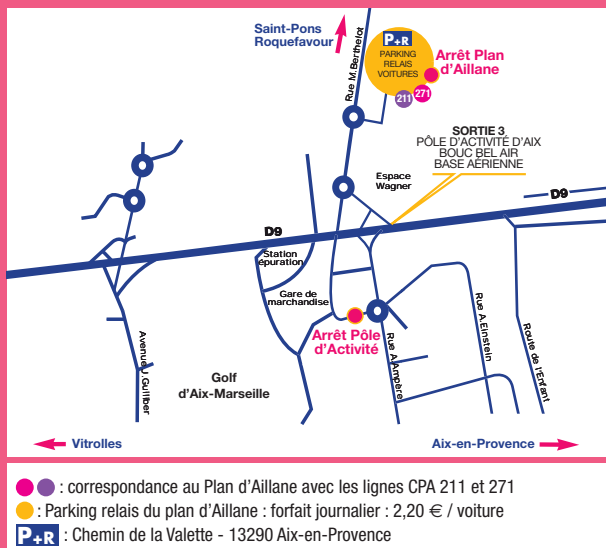

Où prendre le car ?

- Gare Routière d'Aix-en-Provence : quai n° 11 ou 12 de la gare d'Aix
- Gare Routière Muret : quai 25 en direction d'Aix-TGV / Aéroport
- Gare d'Aix-TGV : suivre la signalétique pour prendre la navette sous la gare TGV
- Aéroport Marseille-Provence : quai n°1 réservé à la navette Aéroport-TGV-Aix situé près des Halls 1 et 3-4. Descente possible à MP2.

Arrêts desservis à la demande dans les sens

Aéroport / Aix-TGV / Aix-en-Provence :

“Pôle d'Activités”, “Gare routière Muret” et “Plan d'Aillane”.

Des tarifs adaptés à vos besoins

- Si vous voyagez occasionnellement (billet Unité), souvent (carte 6 voyages : bénéficiez de 30 % de réduction !) ou régulièrement (cartes 7J, 7J+, 30J, 30J+, annuelle ou annuelle+).
- Si vous avez moins de 26 ans
Pass 24h jeune (2€), abonnement 30J (21€) et abonnement annuel (210€).
- Si vous avez plus de 65 ans
Le billet senior à 1,50 € le voyage. Vendu dans les points de vente (rechargement multiple) et à bord des véhicules (à l'unité) sur carte personnelle Ticketreize.

	Billet unité	Billet aller/retour	Carnet 6 voyages*	Carte 7J	Carte 7J+	Carte 30 J	Carte 30 J+	Carte Annuelle	Carte Annuelle+	Pass 24h Jeunes
Aix-en-Provence / Gare TGV	4,30€	6,90€	18,10€	16€	20,70€	54,40€	70,40€	544€	701€	2€
Aix-en-Provence / Aéroport	8,60€	13,80€	36,10€	21€	25,70€	71,40€	87,40€	714€	871€	2€
Les Milles - Plan d'Aillane / Gare Aix TGV	3€	4,80€	12,60€	11,10€	15,80€	37,70€	53,70€	377€	534€	2€
Les Milles - Plan d'Aillane / Aéroport	7,40€	11,80€	31,10€	21€	25,70€	71,40€	87,40€	714€	871€	2€
Gare Aix TGV / Aéroport	4,30€	6,90€	18,10€	16€	20,70€	54,40€	70,40€	544€	701€	2€