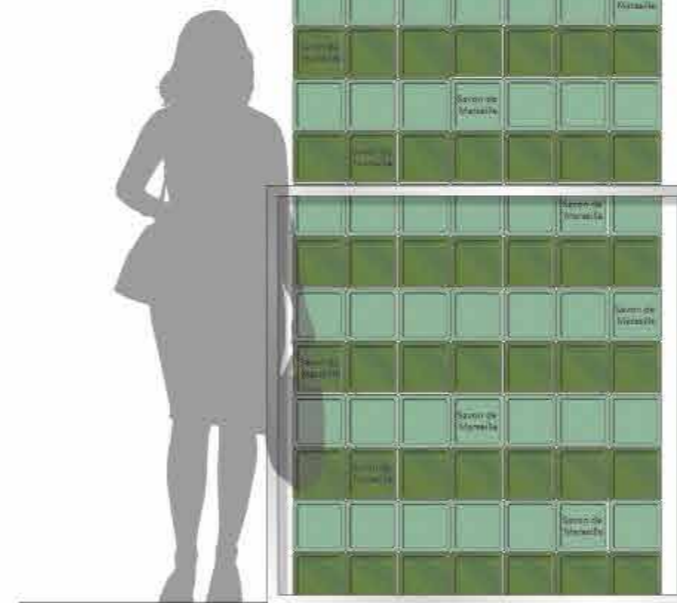

LES ICÔNES - ESPACE BEAUTÉ «LE SAVON DE MARSEILLE»

Faux plafond effet miroir

*Colonne résine
décor savons de Marseille
tons vert olive & vert sauge*

Ponctuation lumineuse led

*Structure de protection
bois laqué ton blanc pur*