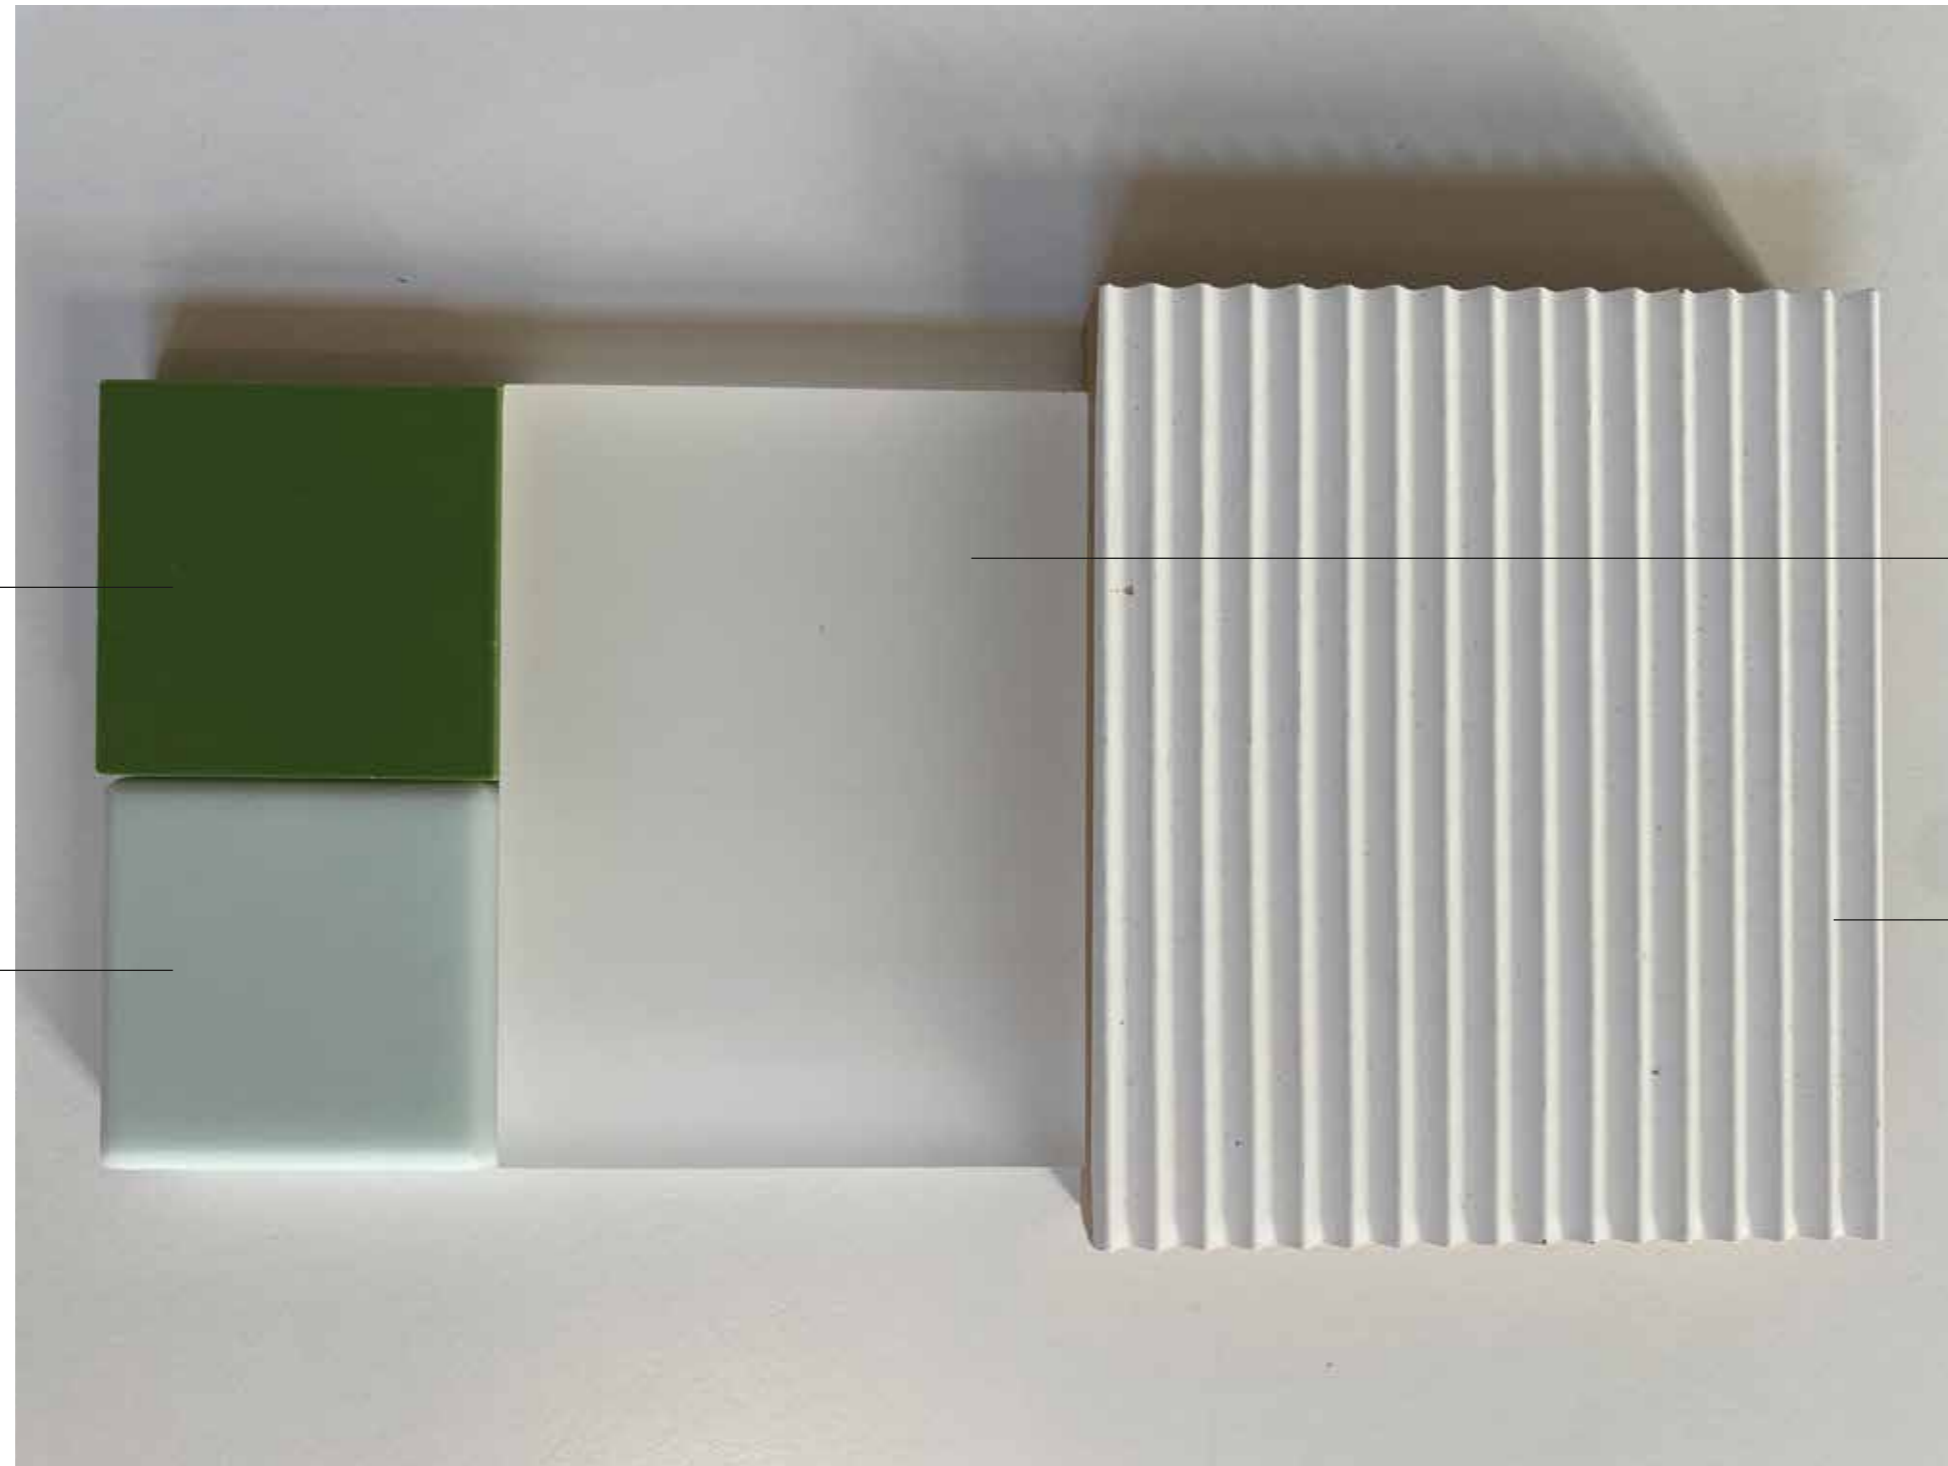

Les matériaux Savon de Marseille

Colonne
savons de Marseille
résine (ou équivalent)
ton vert olive

Colonne
savons de Marseille
résine (ou équivalent)
ton vert sauge
(pas d'échantillon
disponible dans
la bonne teinte)

Signalétique
lumineuse
Plexiglas opalin
diffusant

Mobilier central
lattis bois laqué
blanc satiné
(variante plissé)