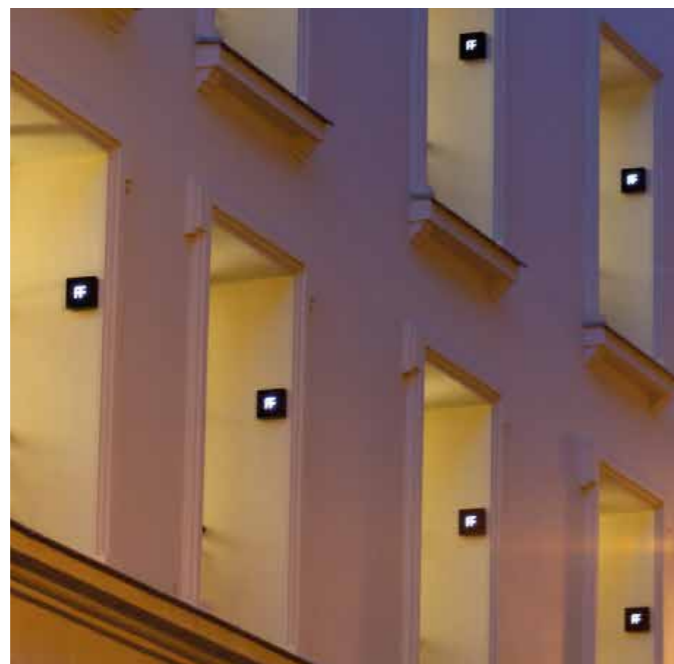

*Colonne résine toute hauteur
décor savons de Marseille
tons vert olive & vert sauge
Ponctuation lumineuse
Mobilier central sur roues,
lattes bois laqué ton blanc pur
& joues ton vert olive
Vasque rectangulaire
grand format
intérieur bronze doré
& double robinet*