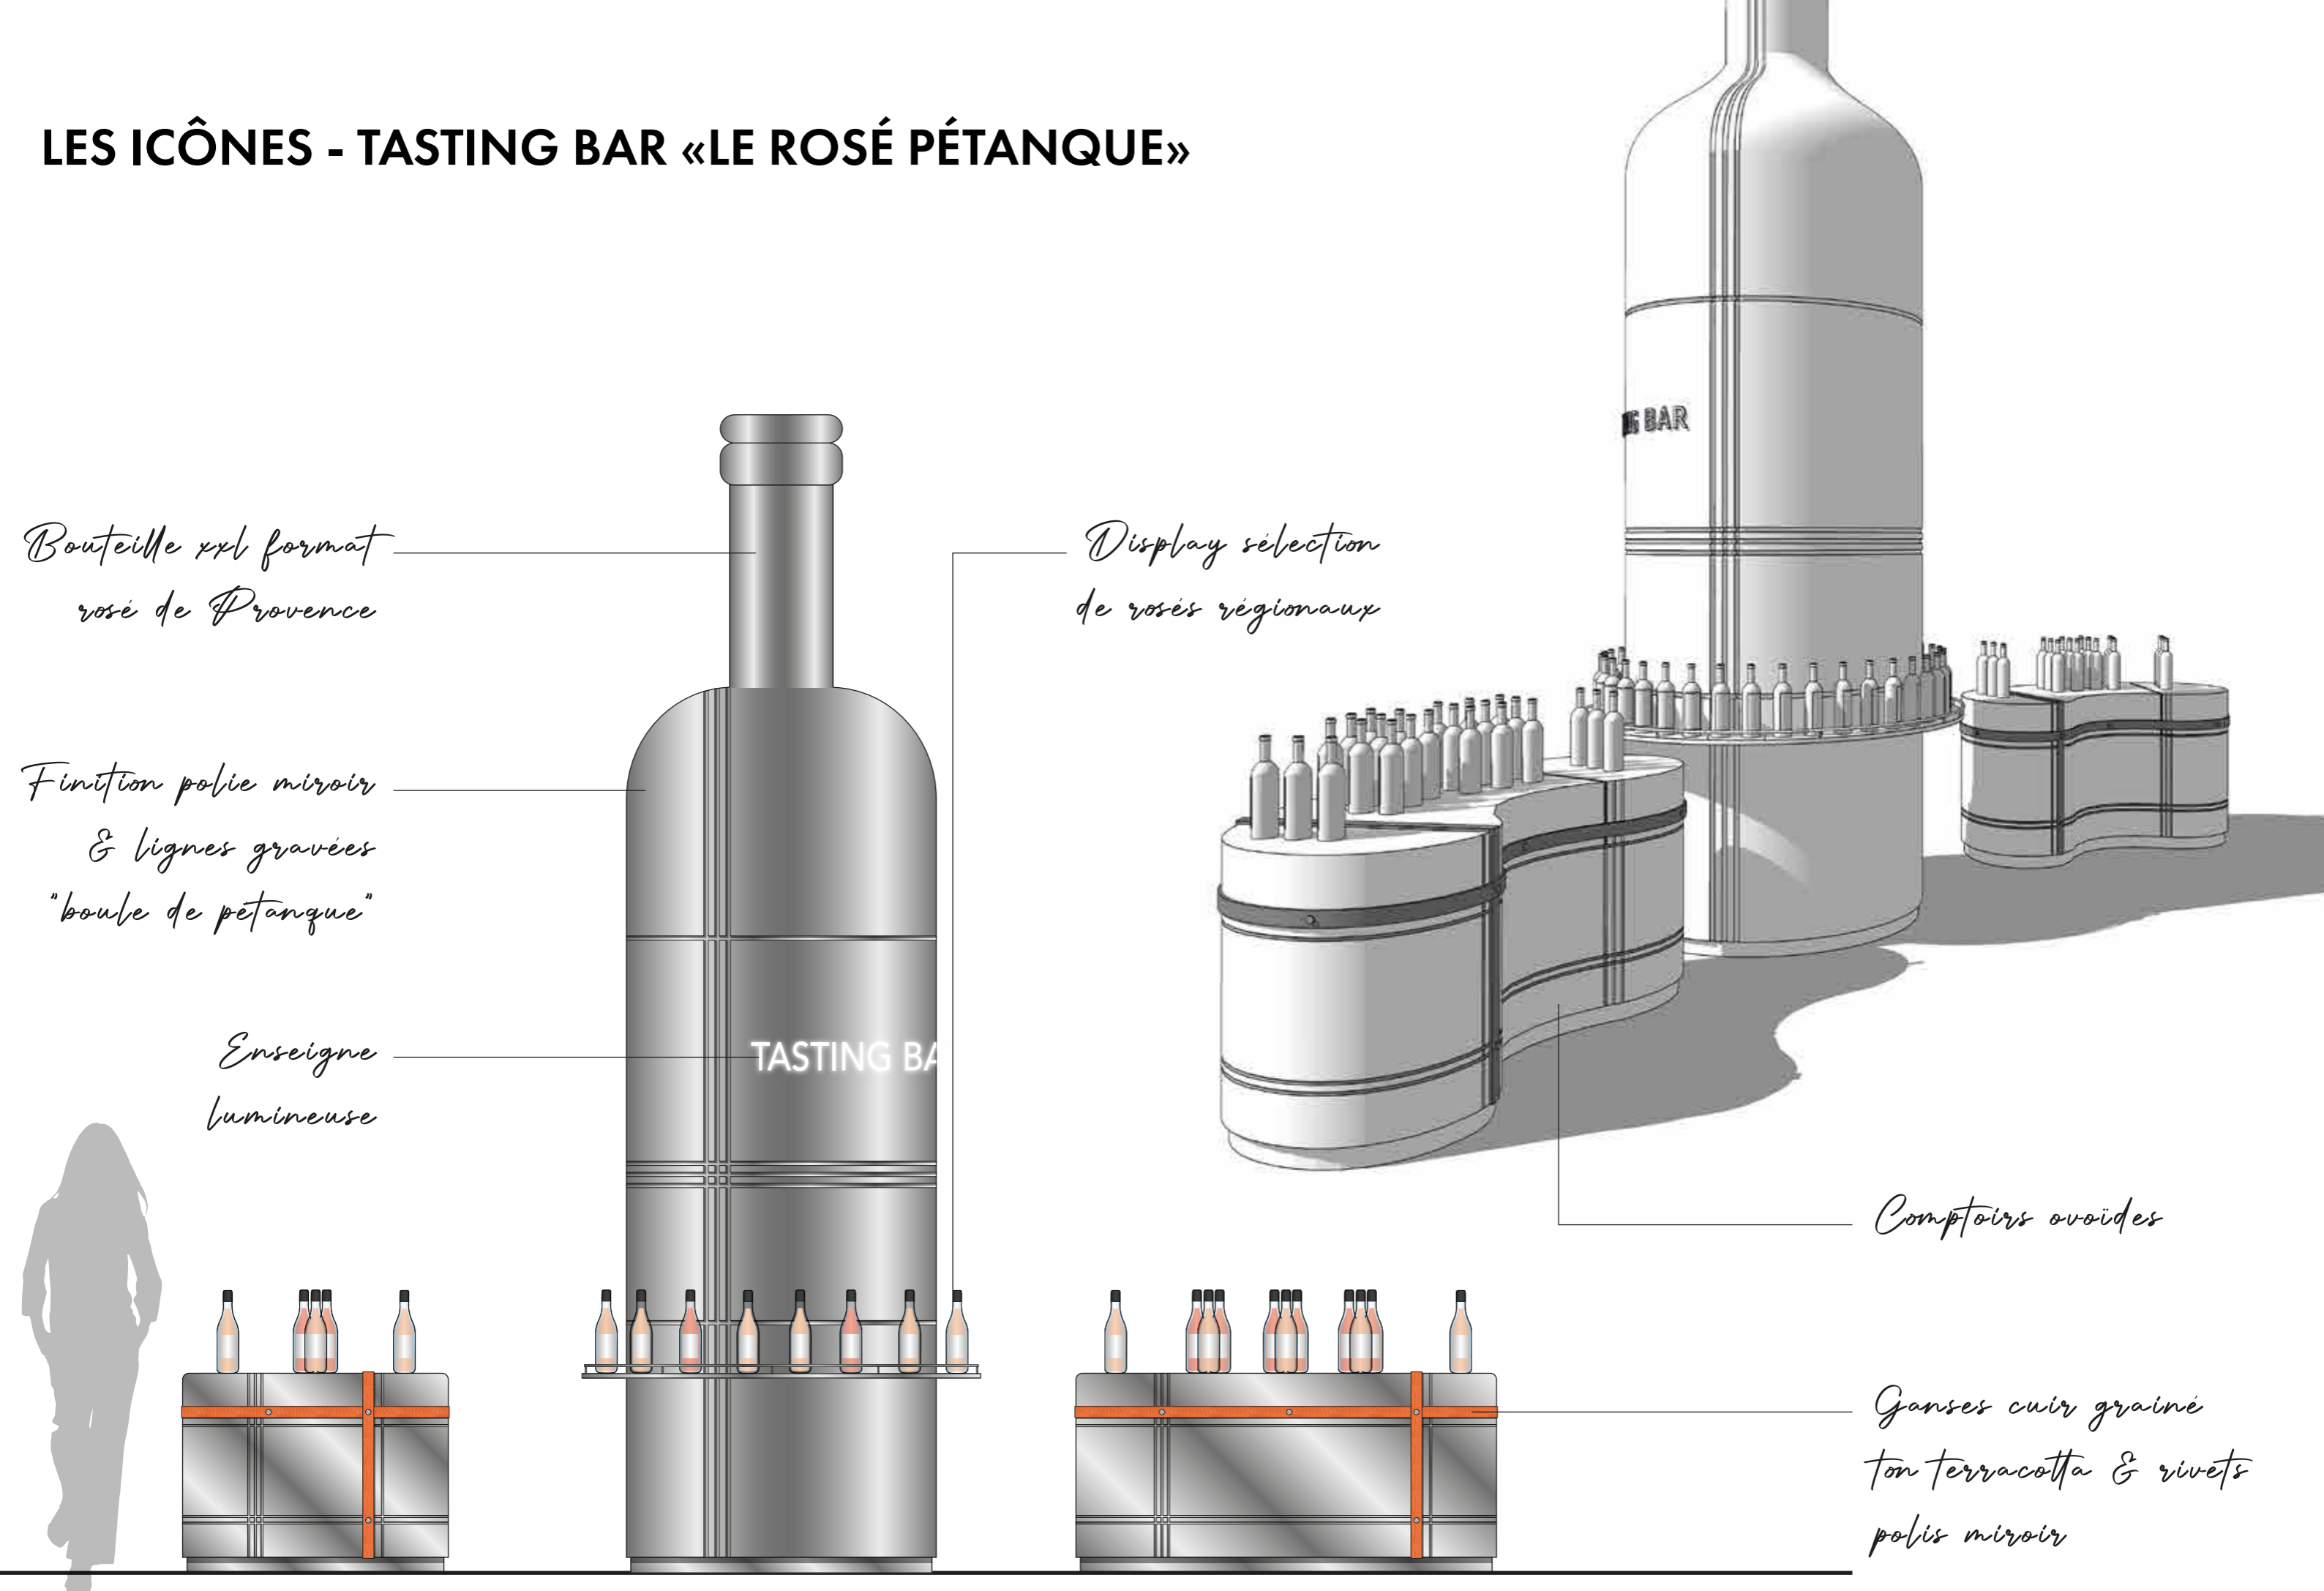

ton terracotta

& rivets

polis miroir

Enseigne lumineuse

Display sélection

de rosés régionaux

LES ICÔNES - TASTING BAR «LE ROSÉ PÉTANQUE»

Bouteille xxl format
rosé de Provence

Finition polie miroir
& lignes gravées
"boule de pétanque"

Enseigne
lumineuse

Display sélection
de rosés régionaux

Comptoirs ovoïdes

Ganses cuir grainé
ton terracotta & rivets
polis miroir

Les matériaux Rosé pétanque