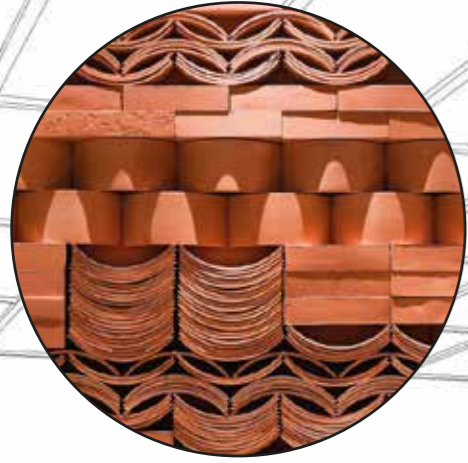

LES ICÔNES - PRODUITS RÉGIONAUX «LE MARCHÉ PROVENÇAL»

Habillage poteau terre cuite striée & lignes lumineuses

*Mâts autoportants bois & bayadère
+ étendard textile ton lin naturel enseigne*

Le Marché Provençal