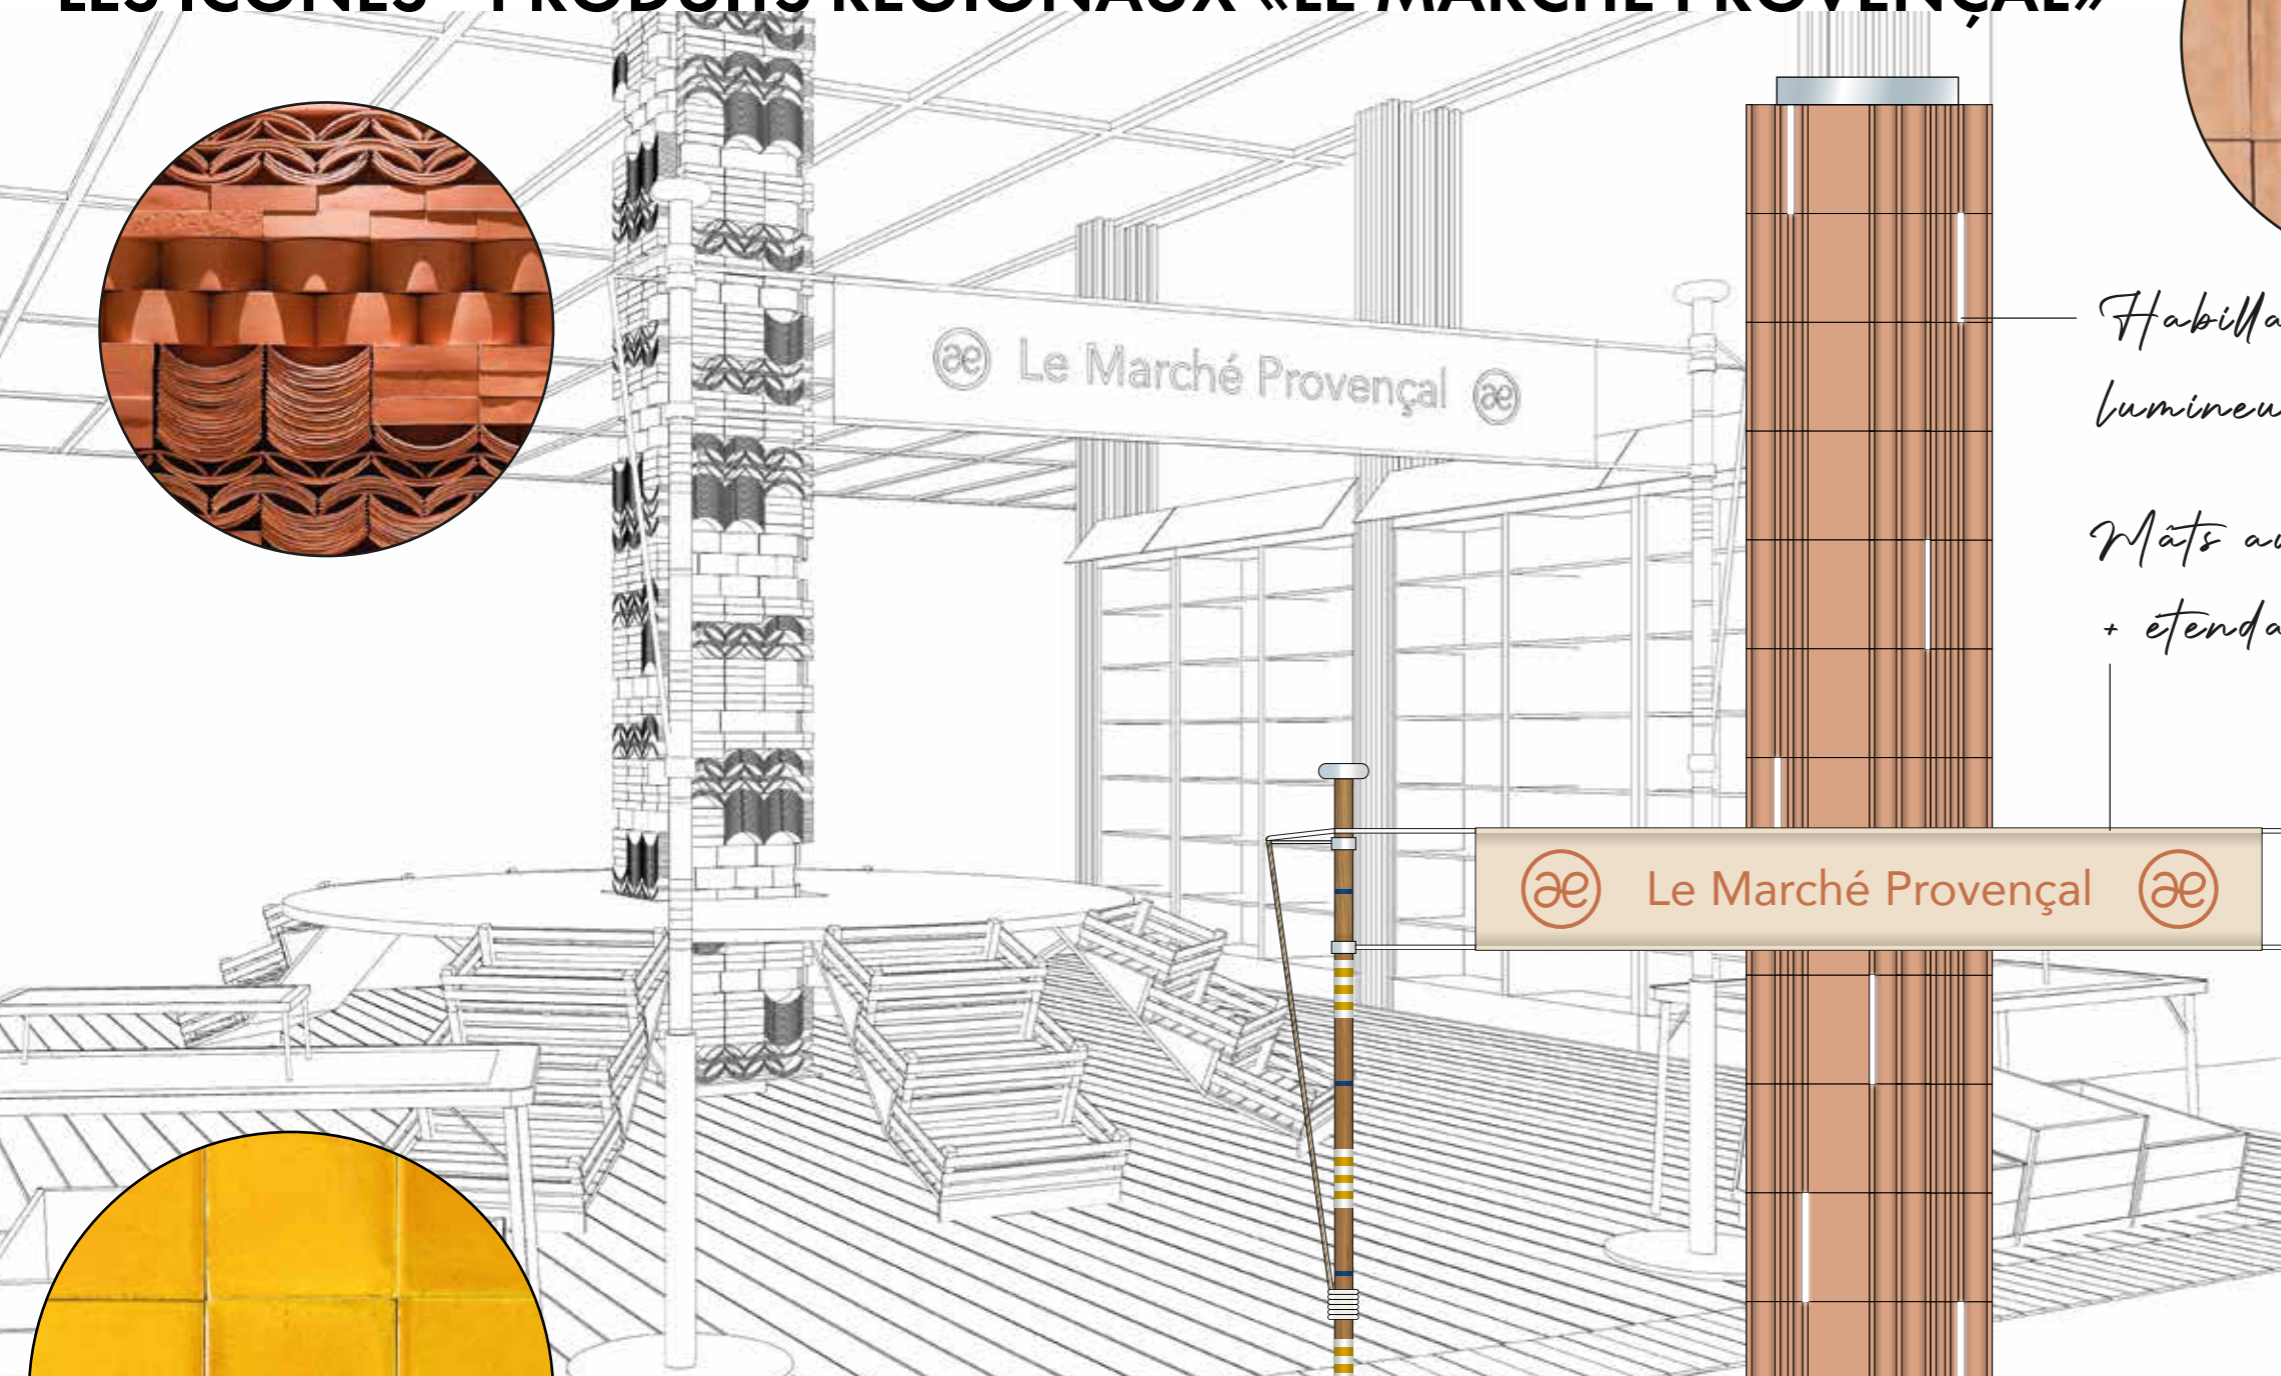

LES ICÔNES - PRODUITS RÉGIONAUX «LE MARCHÉ PROVENÇAL»

Habillage poteau terre cuite striée & lignes lumineuses

*Mâts autoportants bois & bayadère
+ étendard textile ton lin naturel enseigne*

Le Marché Provençal