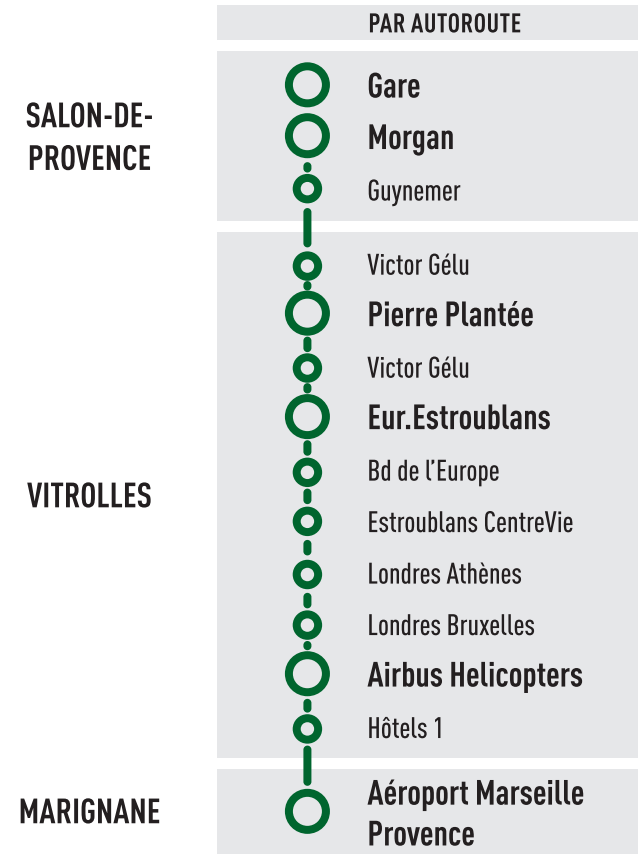

## Salon-de-Provence — Aéroport Marseille

PÉRIODE DE FONCTIONNEMENT	DU LUNDI AU VENDREDI TOUTE L'ANNÉE SAUF JOURS FÉRIÉS																														
SALON-DE-PROVENCE - Gare	04:45	05:45	05:50	06:40	06:45	07:40	07:45	08:45	08:50	09:45	09:50	10:45	11:15	11:45	12:15	12:45	13:15	13:45	14:15	14:45	15:15	15:45	16:15	16:45	17:15	17:45	18:15	18:45	19:15	19:45	20:15
SALON-DE-PROVENCE - Morgan	04:47	05:47	05:52	06:42	06:47	07:42	07:47	08:47	08:52	09:47	09:52	10:47	11:17	11:47	12:17	12:47	13:17	13:47	14:17	14:47	15:17	15:47	16:17	16:47	17:17	17:47	18:17	18:47	19:17	19:47	20:17
LANCON-PROVENCE - Victor Hugo			06:02	06:57		07:57			09:02		10:02		11:27		12:32		13:32		14:27		15:27		16:32		17:32		18:32		19:27		20:27
LA FARE-LES-OLIVIERS - Les Gramenières			06:12	07:12		08:12			09:12		10:12		11:37		12:47		13:47		14:37		15:37		16:47		17:47		18:47		19:37		20:37
ROGNAC - Centre Ville			06:25	07:25		08:25			09:25		10:25		11:50		13:00		14:00		14:50		15:50		17:00		18:00		19:00		19:50		20:50
VITROLLES - Vignettes Baou			06:31	07:32		08:32			09:31		10:31		11:56		13:07		14:07		14:56		15:56		17:07		18:07		19:07		19:56		20:56
VITROLLES - Pierre Plantée	05:15	06:15	06:36	07:38	07:15	08:38	08:18	09:18	09:36	10:15	10:36	11:15	12:01	12:15	13:13	13:15	14:13	14:15	15:01	15:15	16:01	16:15	17:13	17:18	18:13	18:18	19:13	19:18	20:01	20:15	21:01
VITROLLES - Airbus Helicopters	05:25	06:25	06:45	07:48	07:25	08:48	08:28	09:28	09:45	10:25	10:42	11:25	12:10	12:25	13:23	13:25	14:23	14:25	15:10	15:25	16:10	16:25	17:23	17:28	18:23	18:28	19:23	19:28	20:10	20:25	21:10
MARIIGNANE - Aéroport Marseille Provence	05:30	06:30	06:50	07:54	07:30	08:54	08:33	09:33	09:50	10:30	10:50	11:30	12:15	12:30	13:29	13:30	14:29	14:30	15:15	15:30	16:15	16:30	17:29	17:33	18:29	18:33	19:29	19:33	20:15	20:30	21:15