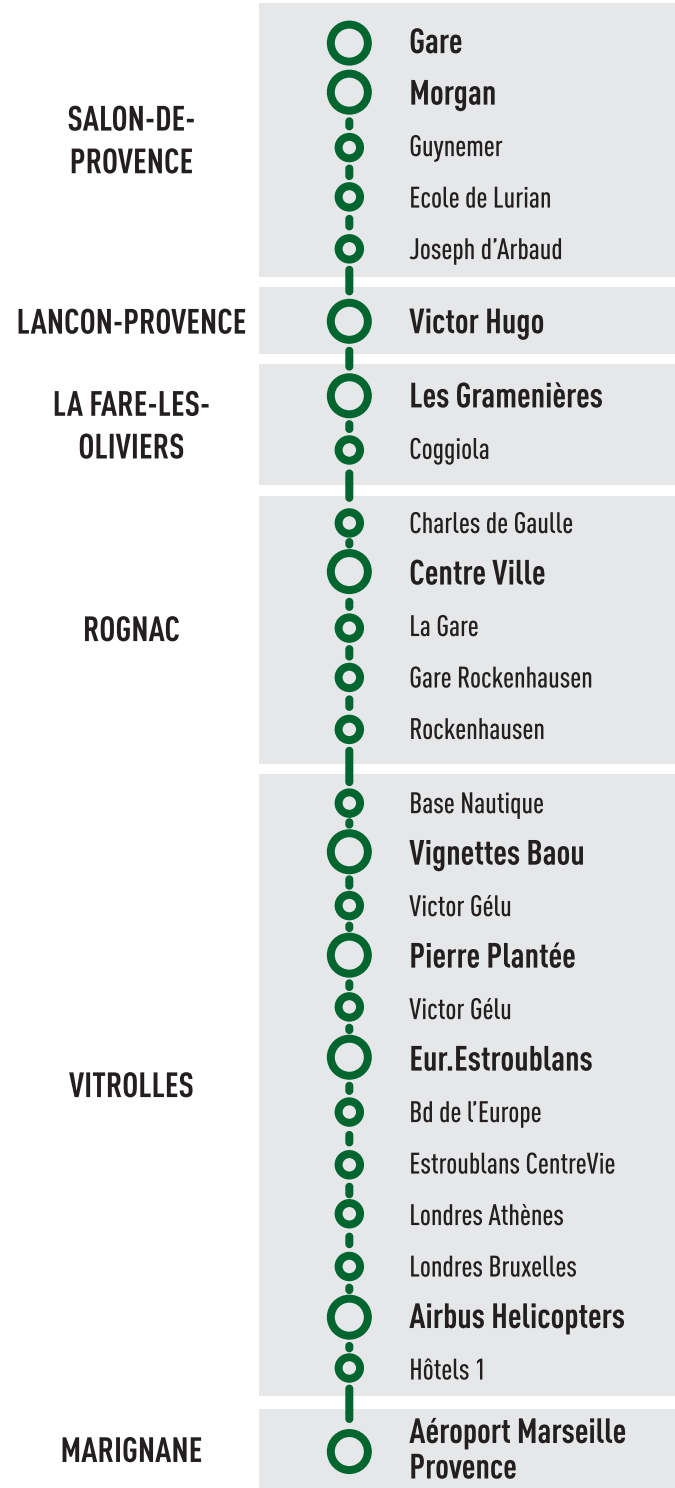

Demandez votre carte personnelle. Elle est gratuite.

LA CARTE

Une carte unique pour charger tous les abonnements et pass valables sur les réseaux de transport de la Métropole.

C'est + pratique !

Elle est gratuite. Rendez-vous dans un des points de vente ci-dessous, avec une photo et une pièce d'identité.

OÙ ACHETER VOS TITRES DE TRANSPORT ?

ROGNAC (Maison de la presse Rognac)

SALON-DE-PROVENCE (Boutique Libébus - Place Morgan)

VITROLLES (Gare Routière Pierre Plantée - Chez Amar - Le Padovani)

Vous pouvez également vous rendre chez un dépositaire pour recharger votre abonnement.

(Liste complète des dépositaires sur Lepilote.com).

Ligne exploitée par : NAP Tourisme Objets trouvés : 04 86 06 50 48

0 800 713 137 Service & appel gratuits

Retrouvez les points de vente, les informations, les horaires...

lepilote.com