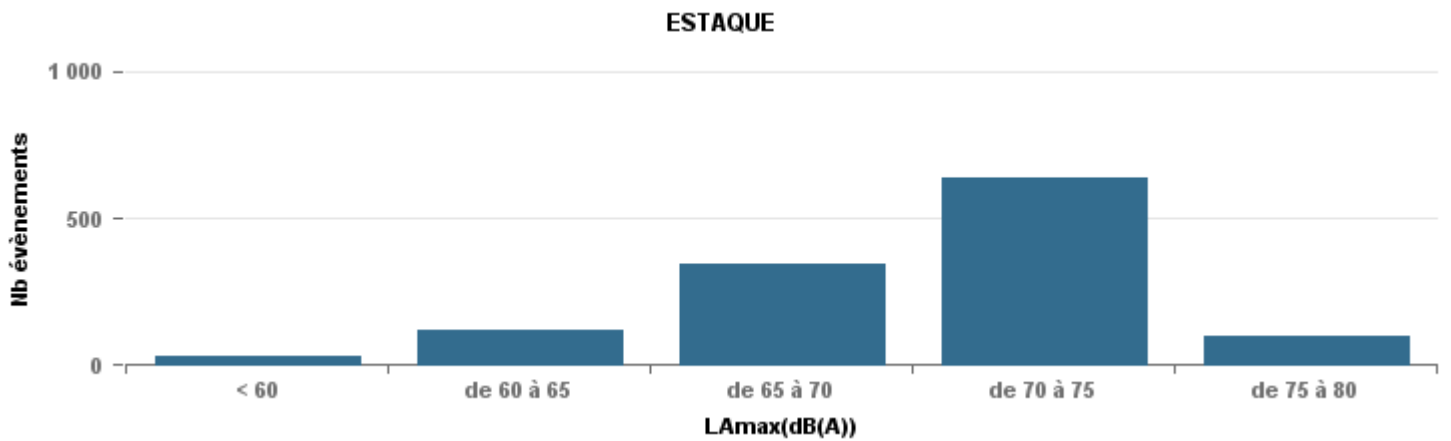

**De nuit entre 6h et 22h**

Nbre d'événements par classe de dB(A)	GIGNAC			MARIGNANE			VITROLLES			ST_VICTOIRET			ESTAQUÈ			PENNES_MIRABEAU			BERRE_MOB			LEROVE			Total
		%	LAeq Moy.		%	LAeq Moy.		%	LAeq Moy.		%	LAeq Moy.		%	LAeq Moy.		%	LAeq Moy.		%	LAeq Moy.		%	LAeq Moy.	
< 60	156	19,8%	104,4				4	1,3%	53,3	6	0,2%	52	33	2,7%	102,6	6	1,5%	107,5	9	0,4%	107,8	235	54,7%	91,5	449
de 60 à 65	195	24,8%	111,1	71	5,9%	118,7	7	2,3%	111,5	60	2,4%	113,2	116	9,4%	112,7	24	5,9%	113,1	143	6,0%	115	14	3,3%	108,3	630
de 65 à 70	176	22,4%	119,3	476	39,8%	124,1	58	19,1%	123	110	4,4%	121,3	346	28,0%	120,7	210	51,9%	122	716	30,2%	122,3	50	11,6%	119,9	2 142
de 70 à 75	202	25,7%	129,8	471	39,4%	130,5	209	68,8%	130,5	484	19,3%	131,8	641	51,8%	128,1	152	37,5%	128,8	1 198	50,6%	131,1	105	24,4%	130	3 462
de 75 à 80	51	6,5%	136,6	169	14,1%	137,9	26	8,6%	135,9	818	32,6%	137,4	101	8,2%	133,9	13	3,2%	135,2	302	12,7%	136,8	20	4,7%	135,2	1 500
de 80 à 85	5	0,6%	74,1	8	0,7%	144,6				998	39,8%	144							1	0,0%	76,1	4	0,9%	138,9	1 016
de 85 à 90	2	0,3%	78	1	0,1%	72,5				32	1,3%	149,4										2	0,5%	72,5	37
> 90										1	0,0%	78													1
<b>Total :</b>	<b>787</b>			<b>1 196</b>			<b>304</b>			<b>2 509</b>			<b>1 237</b>			<b>405</b>			<b>2 369</b>			<b>430</b>			<b>9 237</b>

Sur 24 heures

Sur 24 heures

Sur 24 heures

Entre 6h et 22h

Entre 6h et 22h

VITROLLES

GIGNAC

PENNES\_MIRABEAU

Entre 6h et 22h

BERRE\_MOB

LEROVE

Entre 22h et 6h

Entre 22h et 6h

Entre 22h et 6h