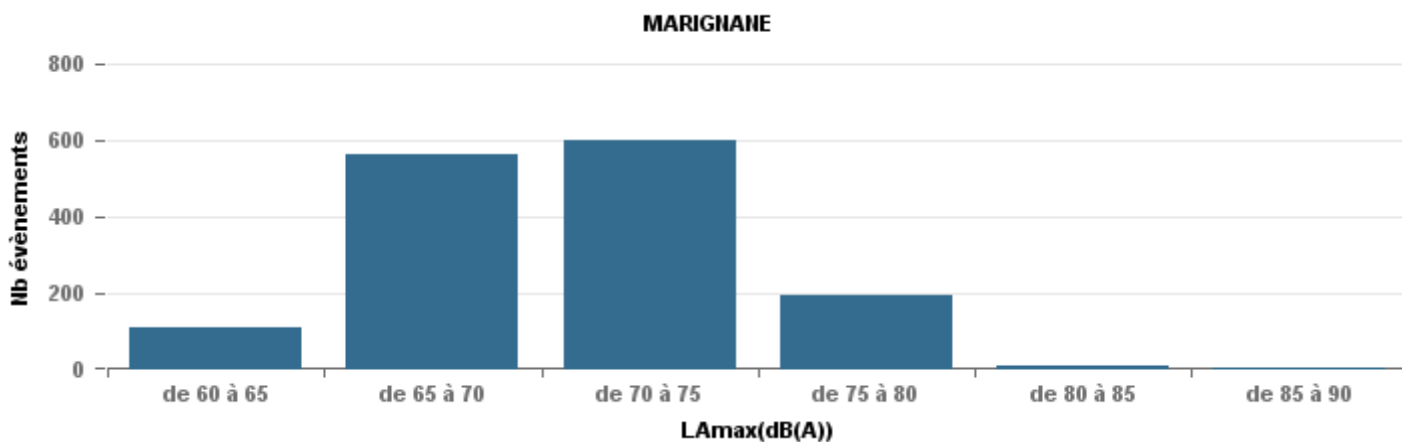

De nuit entre 6h et 22h

Nbre d'événements par classe de dB(A)	GIGNAC			MARIGNANE			VITROLLES			ST_VICTOIRET			ESTAQUÈ			PENNES_MIRABEAU			BERRE_MOB			LEROVE			Total
		%	LAeq Moy.		%	LAeq Moy.		%	LAeq Moy.		%	LAeq Moy.		%	LAeq Moy.		%	LAeq Moy.		%	LAeq Moy.		%	LAeq Moy.	
< 60	156	19,8%	104,4				4	1,3%	53,3	6	0,2%	52	33	2,7%	102,6	6	1,5%	107,5	9	0,4%	107,8	235	54,7%	91,5	449
de 60 à 65	195	24,8%	111,1	71	5,9%	118,7	7	2,3%	111,5	60	2,4%	113,2	116	9,4%	112,7	24	5,9%	113,1	143	6,0%	115	14	3,3%	108,3	630
de 65 à 70	176	22,4%	119,3	476	39,8%	124,1	58	19,1%	123	110	4,4%	121,3	346	28,0%	120,7	210	51,9%	122	716	30,2%	122,3	50	11,6%	119,9	2 142
de 70 à 75	202	25,7%	129,8	471	39,4%	130,5	209	68,8%	130,5	484	19,3%	131,8	641	51,8%	128,1	152	37,5%	128,8	1 198	50,6%	131,1	105	24,4%	130	3 462
de 75 à 80	51	6,5%	136,6	169	14,1%	137,9	26	8,6%	135,9	818	32,6%	137,4	101	8,2%	133,9	13	3,2%	135,2	302	12,7%	136,8	20	4,7%	135,2	1 500
de 80 à 85	5	0,6%	74,1	8	0,7%	144,6				998	39,8%	144							1	0,0%	76,1	4	0,9%	138,9	1 016
de 85 à 90	2	0,3%	78	1	0,1%	72,5				32	1,3%	149,4										2	0,5%	72,5	37
> 90										1	0,0%	78													1
Total :	787			1 196			304			2 509			1 237			405			2 369			430			9 237

Sur 24 heures