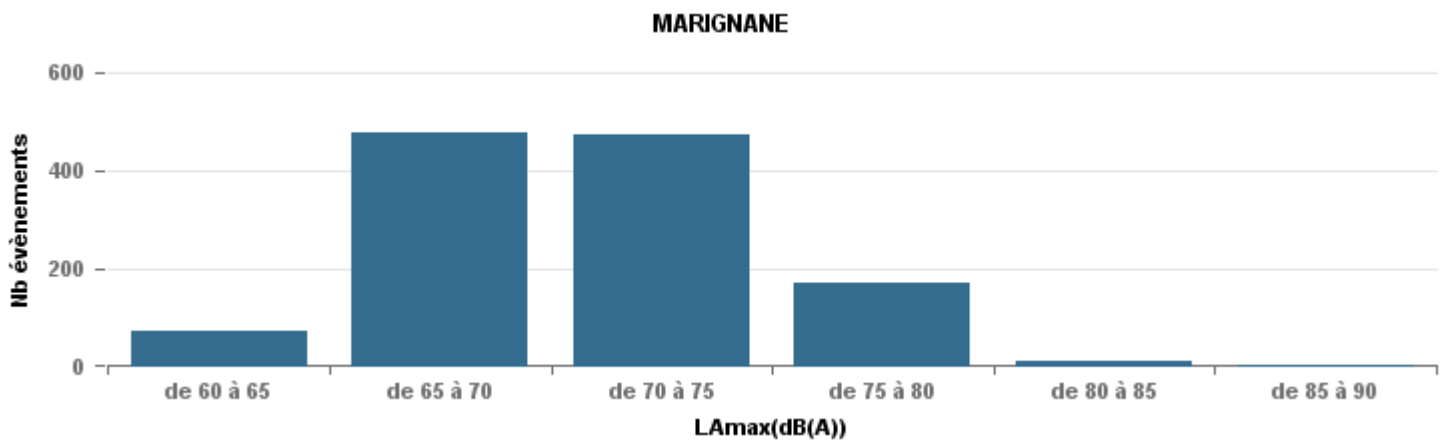

**De nuit entre 6h et 22h**

Nbre d'événements par classe de dB(A)	GIGNAC			MARIGNANE			VITROLLES			ST_VICTOIRET			ESTAQUÈ			PENNES_MIRABEAU			BERRE_MOB			LEROVE			Total
		%	LAeq Moy.		%	LAeq Moy.		%	LAeq Moy.		%	LAeq Moy.		%	LAeq Moy.		%	LAeq Moy.		%	LAeq Moy.		%	LAeq Moy.	
< 60	156	19,8%	104,4				4	1,3%	53,3	6	0,2%	52	33	2,7%	102,6	6	1,5%	107,5	9	0,4%	107,8	235	54,7%	91,5	449
de 60 à 65	195	24,8%	111,1	71	5,9%	118,7	7	2,3%	111,5	60	2,4%	113,2	116	9,4%	112,7	24	5,9%	113,1	143	6,0%	115	14	3,3%	108,3	630
de 65 à 70	176	22,4%	119,3	476	39,8%	124,1	58	19,1%	123	110	4,4%	121,3	346	28,0%	120,7	210	51,9%	122	716	30,2%	122,3	50	11,6%	119,9	2 142
de 70 à 75	202	25,7%	129,8	471	39,4%	130,5	209	68,8%	130,5	484	19,3%	131,8	641	51,8%	128,1	152	37,5%	128,8	1 198	50,6%	131,1	105	24,4%	130	3 462
de 75 à 80	51	6,5%	136,6	169	14,1%	137,9	26	8,6%	135,9	818	32,6%	137,4	101	8,2%	133,9	13	3,2%	135,2	302	12,7%	136,8	20	4,7%	135,2	1 500
de 80 à 85	5	0,6%	74,1	8	0,7%	144,6				998	39,8%	144							1	0,0%	76,1	4	0,9%	138,9	1 016
de 85 à 90	2	0,3%	78	1	0,1%	72,5				32	1,3%	149,4										2	0,5%	72,5	37
> 90										1	0,0%	78													1
<b>Total :</b>	<b>787</b>			<b>1 196</b>			<b>304</b>			<b>2 509</b>			<b>1 237</b>			<b>405</b>			<b>2 369</b>			<b>430</b>			<b>9 237</b>

Sur 24 heures

Sur 24 heures

Sur 24 heures

Entre 6h et 22h

Entre 6h et 22h

VITROLLES

GIGNAC

PENNES\_MIRABEAU

Entre 6h et 22h

BERRE\_MOB

LEROVE

Entre 22h et 6h

Entre 22h et 6h

Entre 22h et 6h