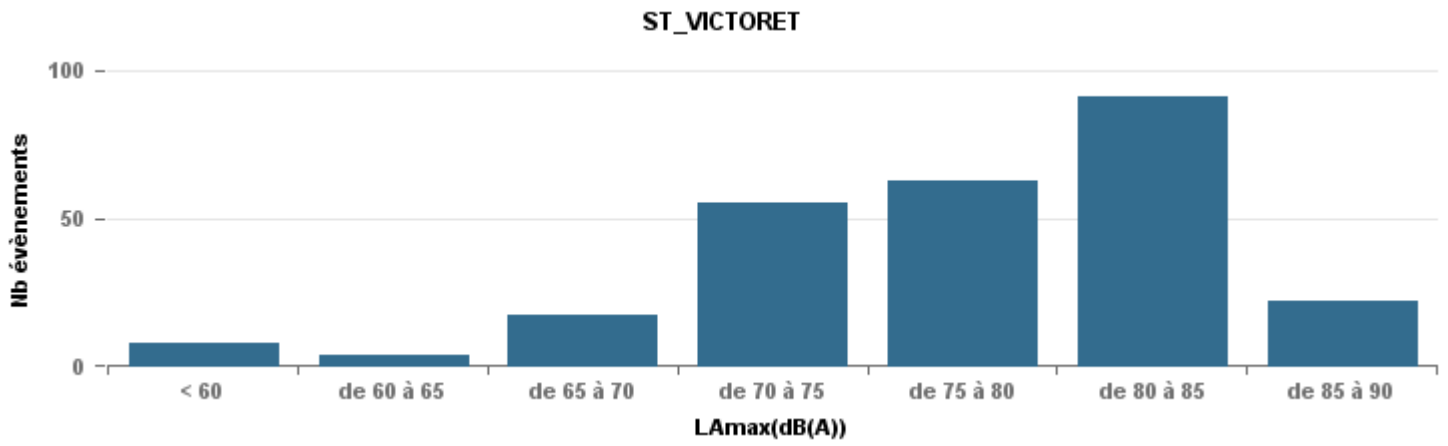

Sur 24 heures

Sur 24 heures

Sur 24 heures

Entre 6h et 22h

Entre 6h et 22h

VITROLLES

GIGNAC

PENNES\_MIRABEAU

Entre 6h et 22h

BERRE\_MOB

LEROVE

Entre 22h et 6h

Entre 22h et 6h

Entre 22h et 6h

# Répartition des évènements bruit par classe sonore

décembre 2019