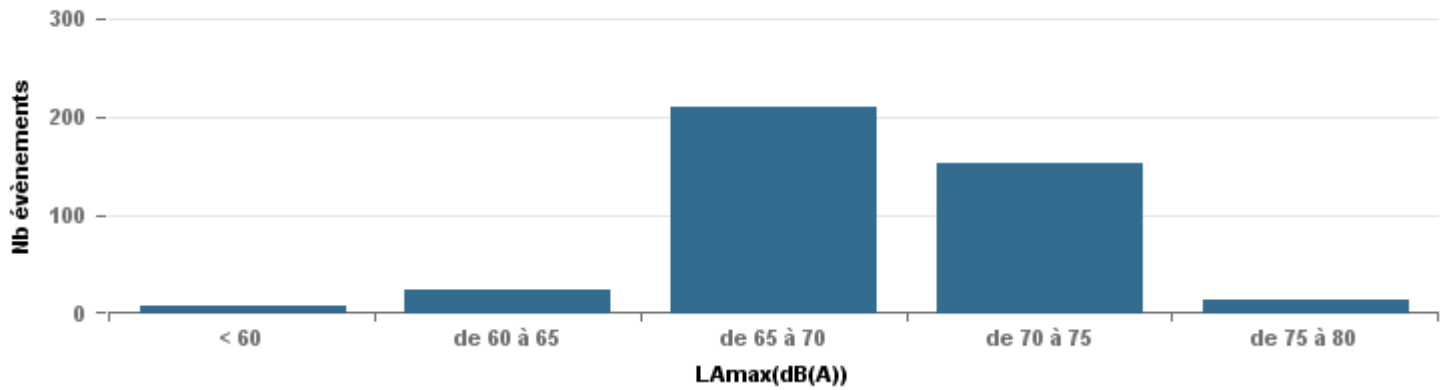

**De nuit entre 6h et 22h**

Nbre d'événements par classe de dB(A)	GIGNAC			MARIGNANE			VITROLLES			ST_VICTOIRET			ESTAQUÈ			PENNES_MIRABEAU			BERRE_MOB			LEROVE			Total
		%	LAeq Moy.		%	LAeq Moy.		%	LAeq Moy.		%	LAeq Moy.		%	LAeq Moy.		%	LAeq Moy.		%	LAeq Moy.		%	LAeq Moy.	
< 60	156	19,8%	104,4				4	1,3%	53,3	6	0,2%	52	33	2,7%	102,6	6	1,5%	107,5	9	0,4%	107,8	235	54,7%	91,5	449
de 60 à 65	195	24,8%	111,1	71	5,9%	118,7	7	2,3%	111,5	60	2,4%	113,2	116	9,4%	112,7	24	5,9%	113,1	143	6,0%	115	14	3,3%	108,3	630
de 65 à 70	176	22,4%	119,3	476	39,8%	124,1	58	19,1%	123	110	4,4%	121,3	346	28,0%	120,7	210	51,9%	122	716	30,2%	122,3	50	11,6%	119,9	2 142
de 70 à 75	202	25,7%	129,8	471	39,4%	130,5	209	68,8%	130,5	484	19,3%	131,8	641	51,8%	128,1	152	37,5%	128,8	1 198	50,6%	131,1	105	24,4%	130	3 462
de 75 à 80	51	6,5%	136,6	169	14,1%	137,9	26	8,6%	135,9	818	32,6%	137,4	101	8,2%	133,9	13	3,2%	135,2	302	12,7%	136,8	20	4,7%	135,2	1 500
de 80 à 85	5	0,6%	74,1	8	0,7%	144,6				998	39,8%	144							1	0,0%	76,1	4	0,9%	138,9	1 016
de 85 à 90	2	0,3%	78	1	0,1%	72,5				32	1,3%	149,4										2	0,5%	72,5	37
> 90										1	0,0%	78													1
<b>Total :</b>	<b>787</b>			<b>1 196</b>			<b>304</b>			<b>2 509</b>			<b>1 237</b>			<b>405</b>			<b>2 369</b>			<b>430</b>			<b>9 237</b>

Sur 24 heures

Sur 24 heures

Sur 24 heures

Entre 6h et 22h

Entre 6h et 22h

VITROLLES

GIGNAC

PENNES\_MIRABEAU

Entre 6h et 22h

BERRE\_MOB

LEROVE

Entre 22h et 6h

Entre 22h et 6h

Entre 22h et 6h