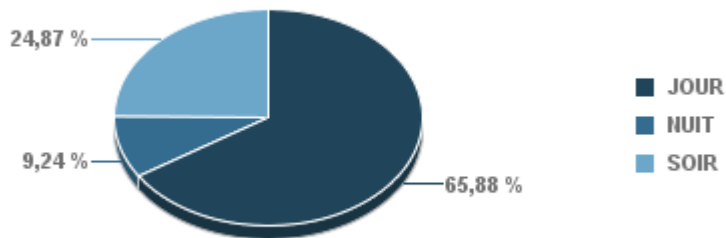

ESTAQUE

Nb. d'évènements sur la période
1 363