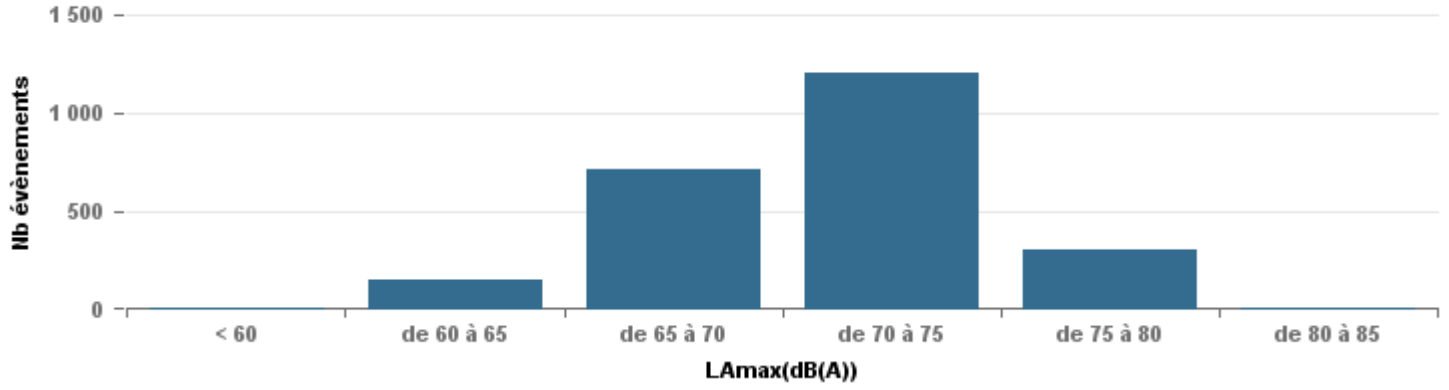

**De nuit entre 6h et 22h**

Nbre d'événements par classe de dB(A)	GIGNAC			MARIGNANE			VITROLLES			ST_VICTOIRET			ESTAQUÈ			PENNES_MIRABEAU			BERRE_MOB			LEROVE			Total
		%	LAeq Moy.		%	LAeq Moy.		%	LAeq Moy.		%	LAeq Moy.		%	LAeq Moy.		%	LAeq Moy.		%	LAeq Moy.		%	LAeq Moy.	
< 60	156	19,8%	104,4				4	1,3%	53,3	6	0,2%	52	33	2,7%	102,6	6	1,5%	107,5	9	0,4%	107,8	235	54,7%	91,5	449
de 60 à 65	195	24,8%	111,1	71	5,9%	118,7	7	2,3%	111,5	60	2,4%	113,2	116	9,4%	112,7	24	5,9%	113,1	143	6,0%	115	14	3,3%	108,3	630
de 65 à 70	176	22,4%	119,3	476	39,8%	124,1	58	19,1%	123	110	4,4%	121,3	346	28,0%	120,7	210	51,9%	122	716	30,2%	122,3	50	11,6%	119,9	2 142
de 70 à 75	202	25,7%	129,8	471	39,4%	130,5	209	68,8%	130,5	484	19,3%	131,8	641	51,8%	128,1	152	37,5%	128,8	1 198	50,6%	131,1	105	24,4%	130	3 462
de 75 à 80	51	6,5%	136,6	169	14,1%	137,9	26	8,6%	135,9	818	32,6%	137,4	101	8,2%	133,9	13	3,2%	135,2	302	12,7%	136,8	20	4,7%	135,2	1 500
de 80 à 85	5	0,6%	74,1	8	0,7%	144,6				998	39,8%	144							1	0,0%	76,1	4	0,9%	138,9	1 016
de 85 à 90	2	0,3%	78	1	0,1%	72,5				32	1,3%	149,4										2	0,5%	72,5	37
> 90										1	0,0%	78													1
<b>Total :</b>	<b>787</b>			<b>1 196</b>			<b>304</b>			<b>2 509</b>			<b>1 237</b>			<b>405</b>			<b>2 369</b>			<b>430</b>			<b>9 237</b>

Sur 24 heures

Sur 24 heures

Sur 24 heures

Entre 6h et 22h

Entre 6h et 22h

VITROLLES

GIGNAC

PENNES\_MIRABEAU

Entre 6h et 22h

BERRE\_MOB

LEROVE

Entre 22h et 6h

Entre 22h et 6h

Entre 22h et 6h