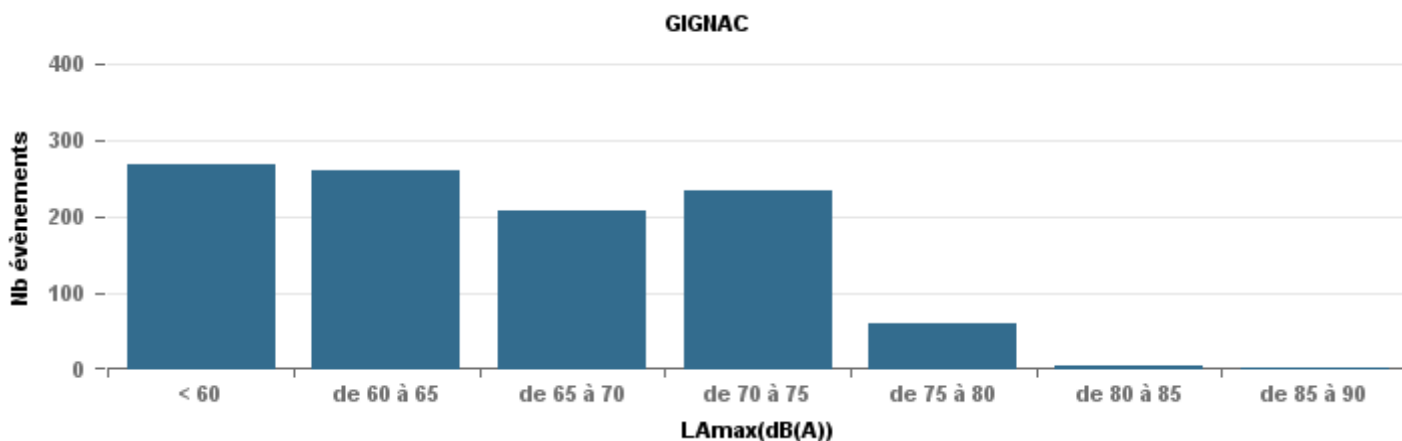

Sur 24 heures