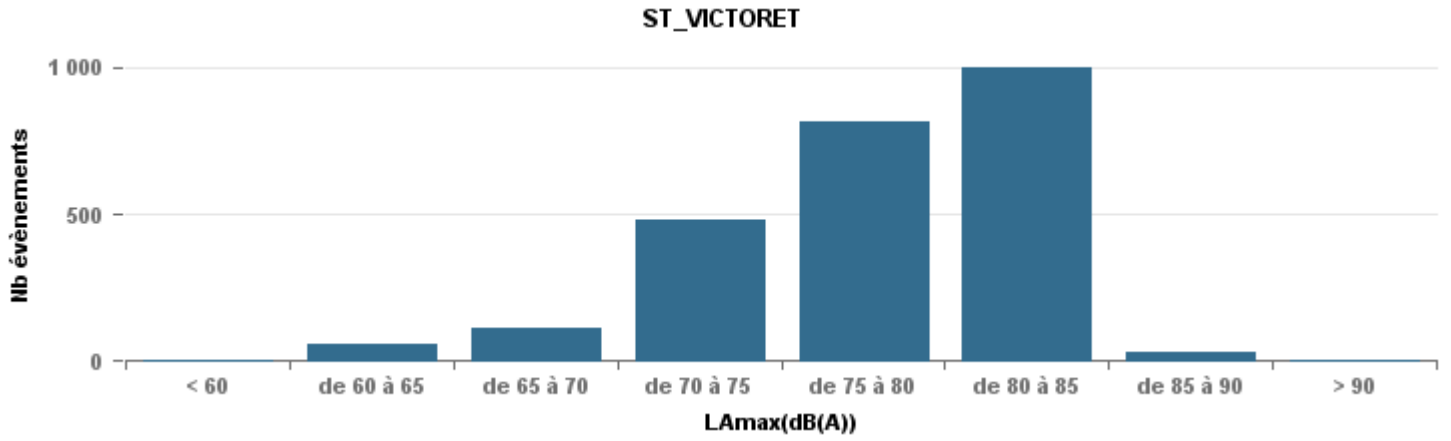

**De nuit entre 6h et 22h**

Nbre d'événements par classe de dB(A)	GIGNAC			MARIGNANE			VITROLLES			ST_VICTOIRET			ESTAQUÈ			PENNES_MIRABEAU			BERRE_MOB			LEROVE			Total
		%	LAeq Moy.		%	LAeq Moy.		%	LAeq Moy.		%	LAeq Moy.		%	LAeq Moy.		%	LAeq Moy.		%	LAeq Moy.		%	LAeq Moy.	
< 60	156	19,8%	104,4				4	1,3%	53,3	6	0,2%	52	33	2,7%	102,6	6	1,5%	107,5	9	0,4%	107,8	235	54,7%	91,5	449
de 60 à 65	195	24,8%	111,1	71	5,9%	118,7	7	2,3%	111,5	60	2,4%	113,2	116	9,4%	112,7	24	5,9%	113,1	143	6,0%	115	14	3,3%	108,3	630
de 65 à 70	176	22,4%	119,3	476	39,8%	124,1	58	19,1%	123	110	4,4%	121,3	346	28,0%	120,7	210	51,9%	122	716	30,2%	122,3	50	11,6%	119,9	2 142
de 70 à 75	202	25,7%	129,8	471	39,4%	130,5	209	68,8%	130,5	484	19,3%	131,8	641	51,8%	128,1	152	37,5%	128,8	1 198	50,6%	131,1	105	24,4%	130	3 462
de 75 à 80	51	6,5%	136,6	169	14,1%	137,9	26	8,6%	135,9	818	32,6%	137,4	101	8,2%	133,9	13	3,2%	135,2	302	12,7%	136,8	20	4,7%	135,2	1 500
de 80 à 85	5	0,6%	74,1	8	0,7%	144,6				998	39,8%	144							1	0,0%	76,1	4	0,9%	138,9	1 016
de 85 à 90	2	0,3%	78	1	0,1%	72,5				32	1,3%	149,4										2	0,5%	72,5	37
> 90										1	0,0%	78													1
<b>Total :</b>	<b>787</b>			<b>1 196</b>			<b>304</b>			<b>2 509</b>			<b>1 237</b>			<b>405</b>			<b>2 369</b>			<b>430</b>			<b>9 237</b>

Sur 24 heures

Sur 24 heures

Sur 24 heures

Entre 6h et 22h

Entre 6h et 22h

VITROLLES

GIGNAC

PENNES\_MIRABEAU

Entre 6h et 22h

BERRE\_MOB

LEROVE

Entre 22h et 6h

Entre 22h et 6h

Entre 22h et 6h