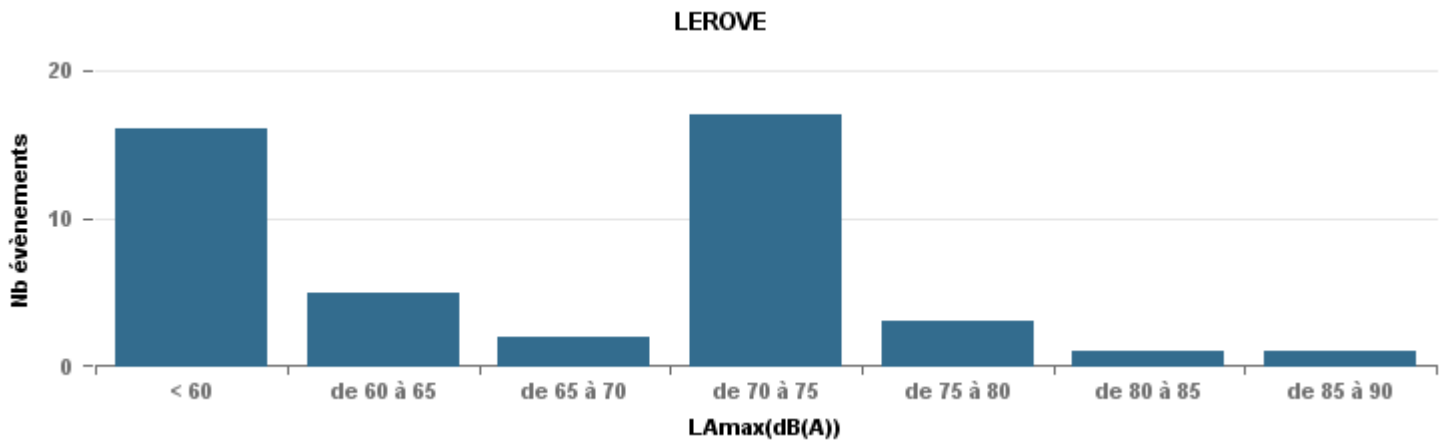

Sur 24 heures

Sur 24 heures

Sur 24 heures

Entre 6h et 22h

Entre 6h et 22h

VITROLLES

GIGNAC

PENNES\_MIRABEAU

Entre 6h et 22h

BERRE\_MOB

LEROVE

Entre 22h et 6h

Entre 22h et 6h

Entre 22h et 6h

# Répartition des évènements bruit par classe sonore

décembre 2019