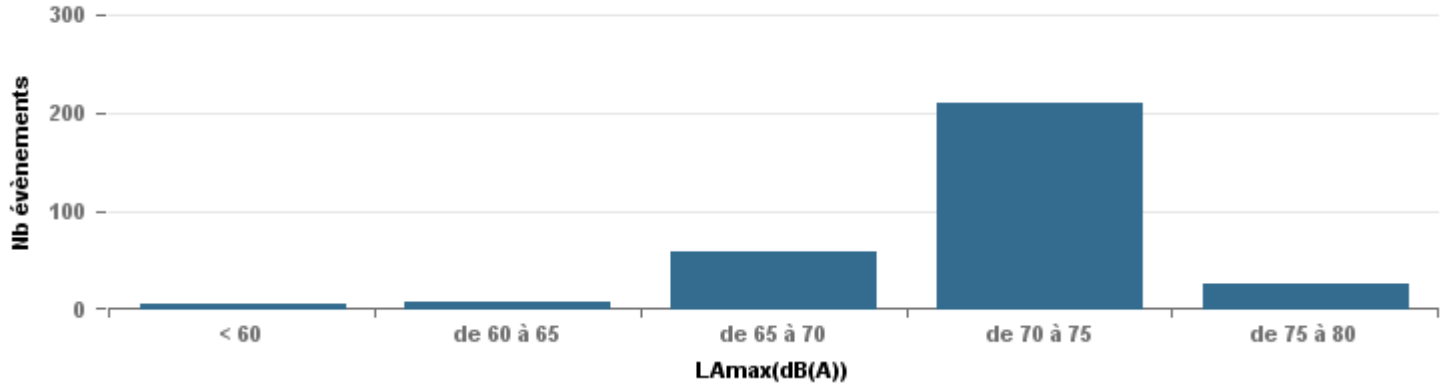

Sur 24 heures

Sur 24 heures

Sur 24 heures

Entre 6h et 22h

Entre 6h et 22h

VITROLLES

GIGNAC

PENNES\_MIRABEAU

Entre 6h et 22h

BERRE\_MOB

LEROVE

Entre 22h et 6h

Entre 22h et 6h

Entre 22h et 6h