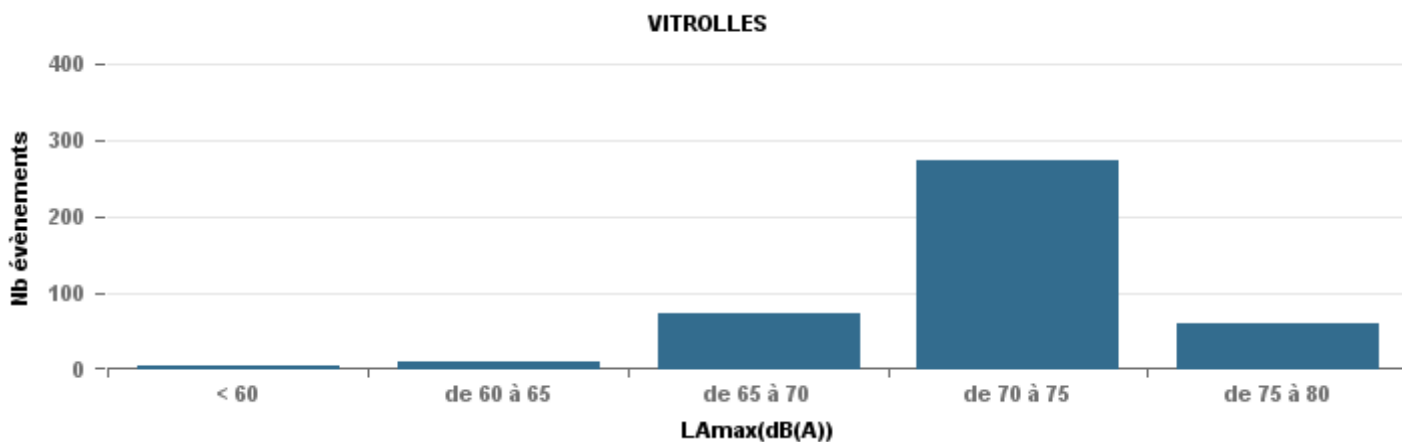

Sur 24 heures