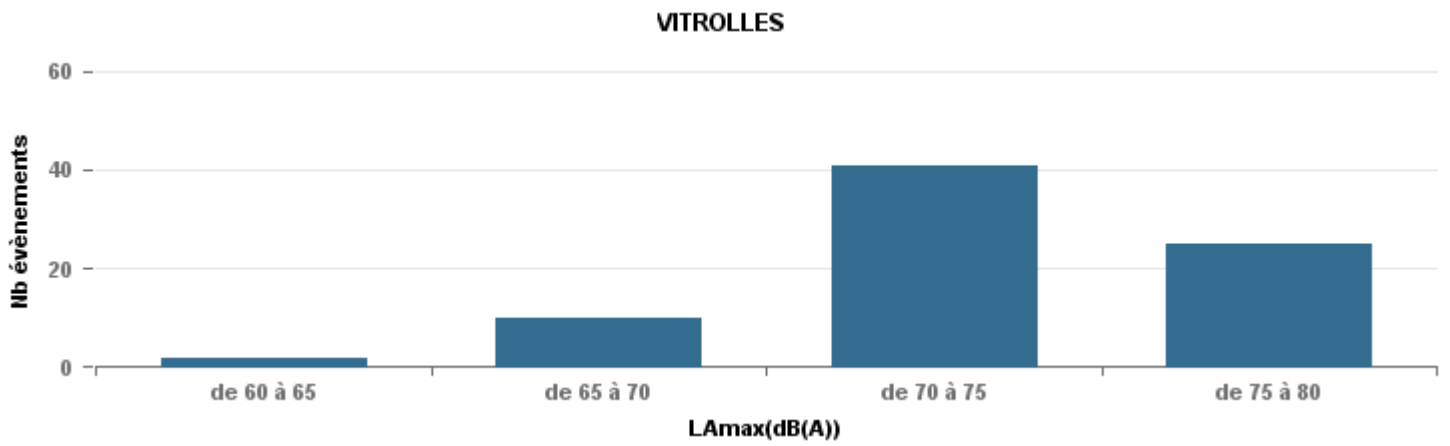

Sur 24 heures

Sur 24 heures

Sur 24 heures

Entre 6h et 22h

Entre 6h et 22h

VITROLLES

GIGNAC

PENNES\_MIRABEAU

Entre 6h et 22h

BERRE\_MOB

LEROVE

Entre 22h et 6h

Entre 22h et 6h

Entre 22h et 6h

# Répartition des évènements bruit par classe sonore

décembre 2019