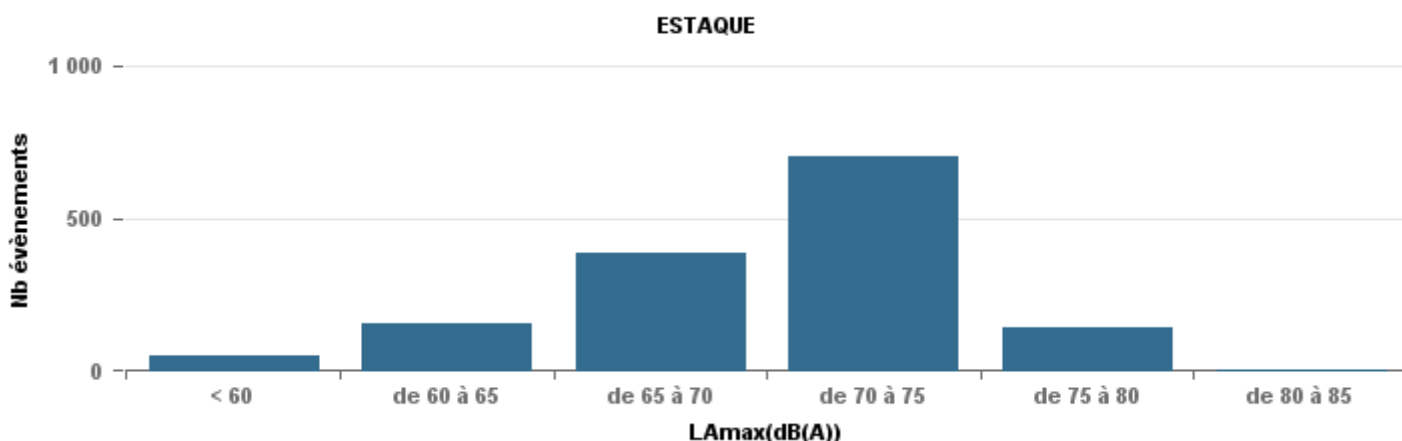

De nuit entre 6h et 22h

Nbre d'événements par classe de dB(A)	GIGNAC			MARIGNANE			VITROLLES			ST_VICTOIRET			ESTAQUÈ			PENNES_MIRABEAU			BERRE_MOB			LEROVE			Total
		%	LAeq Moy.		%	LAeq Moy.		%	LAeq Moy.		%	LAeq Moy.		%	LAeq Moy.		%	LAeq Moy.		%	LAeq Moy.		%	LAeq Moy.	
< 60	156	19,8%	104,4				4	1,3%	53,3	6	0,2%	52	33	2,7%	102,6	6	1,5%	107,5	9	0,4%	107,8	235	54,7%	91,5	449
de 60 à 65	195	24,8%	111,1	71	5,9%	118,7	7	2,3%	111,5	60	2,4%	113,2	116	9,4%	112,7	24	5,9%	113,1	143	6,0%	115	14	3,3%	108,3	630
de 65 à 70	176	22,4%	119,3	476	39,8%	124,1	58	19,1%	123	110	4,4%	121,3	346	28,0%	120,7	210	51,9%	122	716	30,2%	122,3	50	11,6%	119,9	2 142
de 70 à 75	202	25,7%	129,8	471	39,4%	130,5	209	68,8%	130,5	484	19,3%	131,8	641	51,8%	128,1	152	37,5%	128,8	1 198	50,6%	131,1	105	24,4%	130	3 462
de 75 à 80	51	6,5%	136,6	169	14,1%	137,9	26	8,6%	135,9	818	32,6%	137,4	101	8,2%	133,9	13	3,2%	135,2	302	12,7%	136,8	20	4,7%	135,2	1 500
de 80 à 85	5	0,6%	74,1	8	0,7%	144,6				998	39,8%	144							1	0,0%	76,1	4	0,9%	138,9	1 016
de 85 à 90	2	0,3%	78	1	0,1%	72,5				32	1,3%	149,4										2	0,5%	72,5	37
> 90										1	0,0%	78													1
Total :	787			1 196			304			2 509			1 237			405			2 369			430			9 237

Sur 24 heures