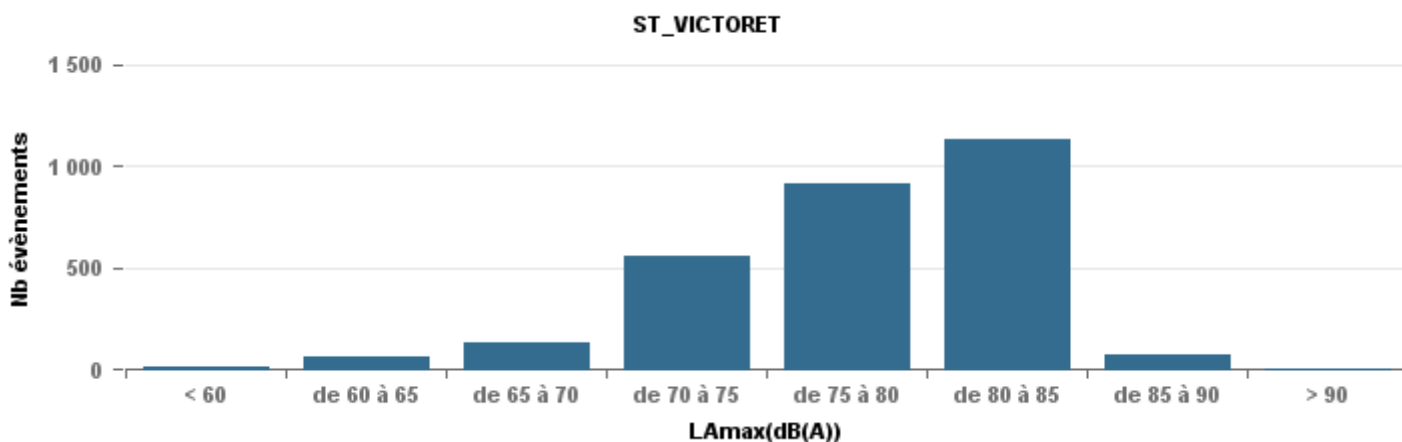

De nuit entre 6h et 22h

Nbre d'événements par classe de dB(A)	GIGNAC			MARIGNANE			VITROLLES			ST_VICTOIRET			ESTAQUÈ			PENNES_MIRABEAU			BERRE_MOB			LEROVE			Total
		%	LAeq Moy.		%	LAeq Moy.		%	LAeq Moy.		%	LAeq Moy.		%	LAeq Moy.		%	LAeq Moy.		%	LAeq Moy.		%	LAeq Moy.	
< 60	156	19,8%	104,4				4	1,3%	53,3	6	0,2%	52	33	2,7%	102,6	6	1,5%	107,5	9	0,4%	107,8	235	54,7%	91,5	449
de 60 à 65	195	24,8%	111,1	71	5,9%	118,7	7	2,3%	111,5	60	2,4%	113,2	116	9,4%	112,7	24	5,9%	113,1	143	6,0%	115	14	3,3%	108,3	630
de 65 à 70	176	22,4%	119,3	476	39,8%	124,1	58	19,1%	123	110	4,4%	121,3	346	28,0%	120,7	210	51,9%	122	716	30,2%	122,3	50	11,6%	119,9	2 142
de 70 à 75	202	25,7%	129,8	471	39,4%	130,5	209	68,8%	130,5	484	19,3%	131,8	641	51,8%	128,1	152	37,5%	128,8	1 198	50,6%	131,1	105	24,4%	130	3 462
de 75 à 80	51	6,5%	136,6	169	14,1%	137,9	26	8,6%	135,9	818	32,6%	137,4	101	8,2%	133,9	13	3,2%	135,2	302	12,7%	136,8	20	4,7%	135,2	1 500
de 80 à 85	5	0,6%	74,1	8	0,7%	144,6				998	39,8%	144							1	0,0%	76,1	4	0,9%	138,9	1 016
de 85 à 90	2	0,3%	78	1	0,1%	72,5				32	1,3%	149,4										2	0,5%	72,5	37
> 90										1	0,0%	78													1
Total :	787			1 196			304			2 509			1 237			405			2 369			430			9 237

Sur 24 heures