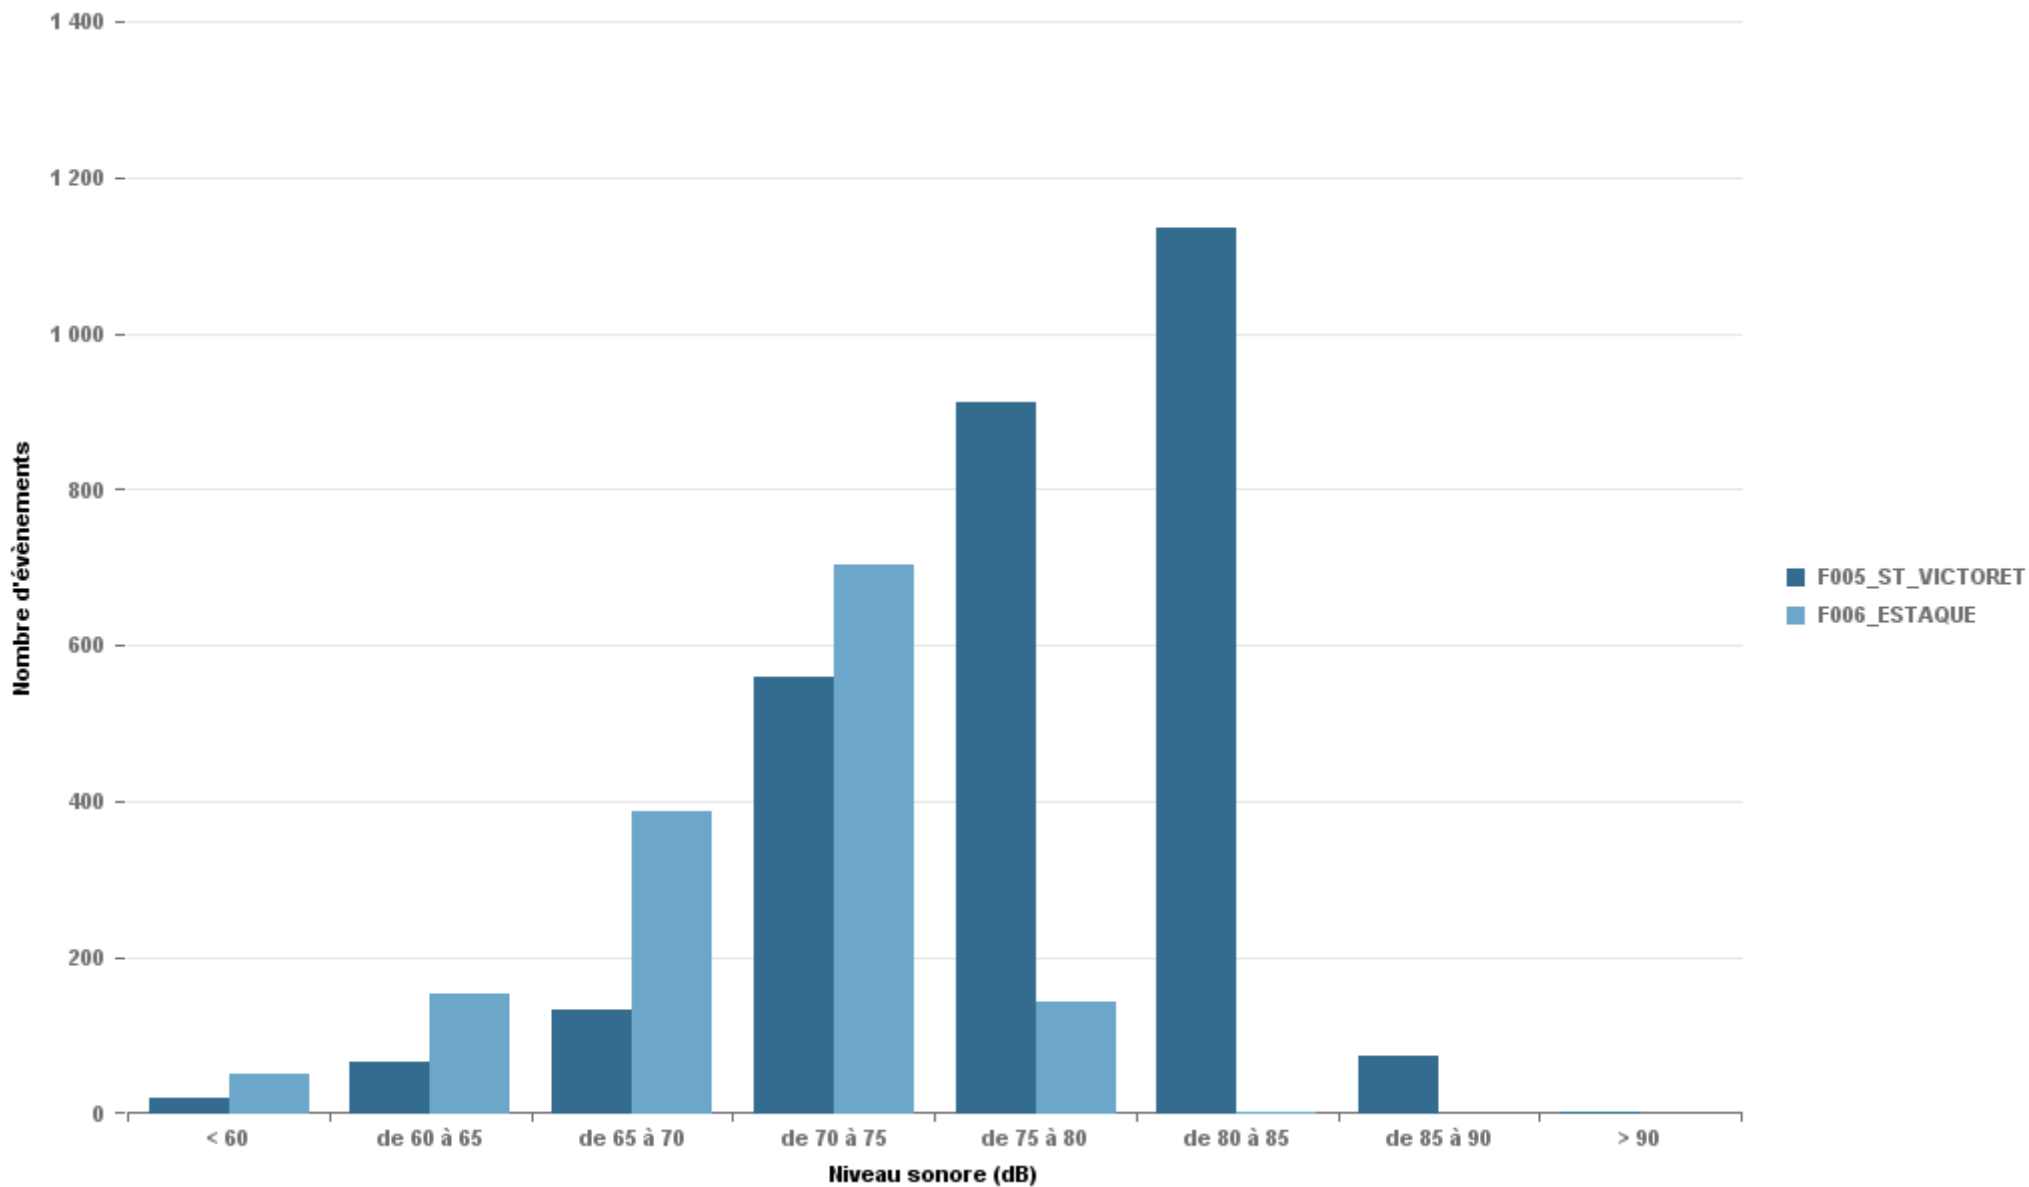

Entre 6h et 22h

BERRE\_MOB

LEROVE

Entre 22h et 6h

Entre 22h et 6h

Entre 22h et 6h

### ST\_VICTORET

Nb. d'évènements sur la période
2 769