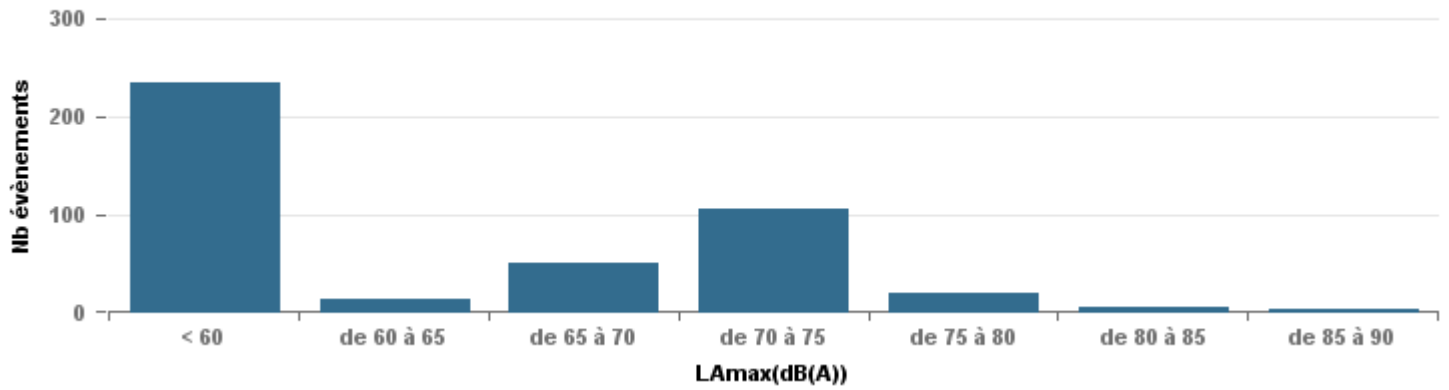

**De nuit entre 6h et 22h**

Nbre d'événements par classe de dB(A)	GIGNAC			MARIGNANE			VITROLLES			ST_VICTOIRET			ESTAQUÈ			PENNES_MIRABEAU			BERRE_MOB			LEROVE			Total
		%	LAeq Moy.		%	LAeq Moy.		%	LAeq Moy.		%	LAeq Moy.		%	LAeq Moy.		%	LAeq Moy.		%	LAeq Moy.		%	LAeq Moy.	
< 60	156	19,8%	104,4				4	1,3%	53,3	6	0,2%	52	33	2,7%	102,6	6	1,5%	107,5	9	0,4%	107,8	235	54,7%	91,5	449
de 60 à 65	195	24,8%	111,1	71	5,9%	118,7	7	2,3%	111,5	60	2,4%	113,2	116	9,4%	112,7	24	5,9%	113,1	143	6,0%	115	14	3,3%	108,3	630
de 65 à 70	176	22,4%	119,3	476	39,8%	124,1	58	19,1%	123	110	4,4%	121,3	346	28,0%	120,7	210	51,9%	122	716	30,2%	122,3	50	11,6%	119,9	2 142
de 70 à 75	202	25,7%	129,8	471	39,4%	130,5	209	68,8%	130,5	484	19,3%	131,8	641	51,8%	128,1	152	37,5%	128,8	1 198	50,6%	131,1	105	24,4%	130	3 462
de 75 à 80	51	6,5%	136,6	169	14,1%	137,9	26	8,6%	135,9	818	32,6%	137,4	101	8,2%	133,9	13	3,2%	135,2	302	12,7%	136,8	20	4,7%	135,2	1 500
de 80 à 85	5	0,6%	74,1	8	0,7%	144,6				998	39,8%	144							1	0,0%	76,1	4	0,9%	138,9	1 016
de 85 à 90	2	0,3%	78	1	0,1%	72,5				32	1,3%	149,4										2	0,5%	72,5	37
> 90										1	0,0%	78													1
<b>Total :</b>	<b>787</b>			<b>1 196</b>			<b>304</b>			<b>2 509</b>			<b>1 237</b>			<b>405</b>			<b>2 369</b>			<b>430</b>			<b>9 237</b>

Sur 24 heures

Sur 24 heures

Sur 24 heures

Entre 6h et 22h

Entre 6h et 22h

VITROLLES

GIGNAC

PENNES\_MIRABEAU

Entre 6h et 22h

BERRE\_MOB

LEROVE

Entre 22h et 6h

Entre 22h et 6h

Entre 22h et 6h