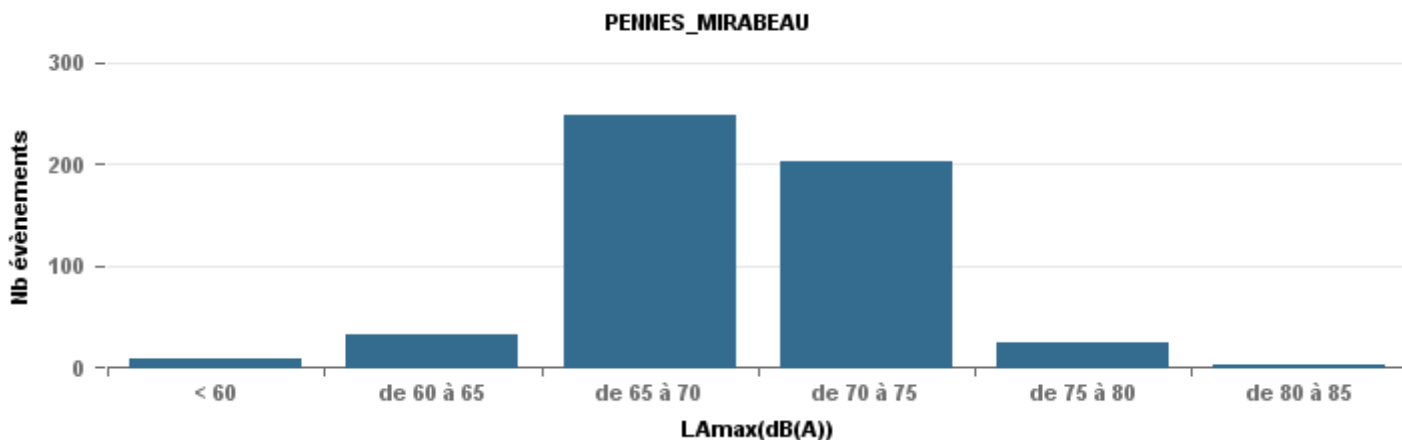

Sur 24 heures