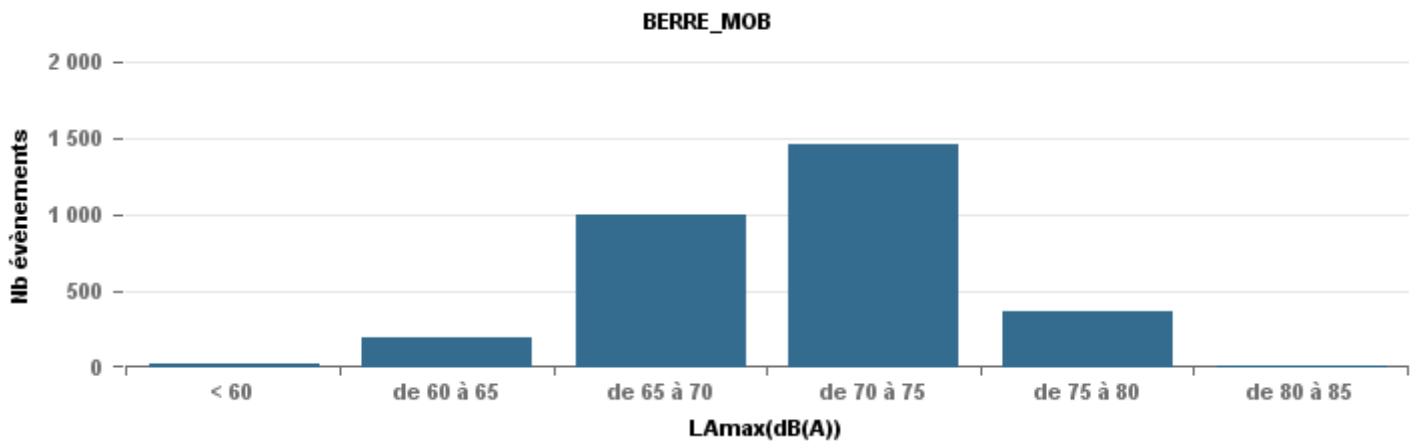

**De nuit entre 6h et 22h**

Nbre d'événements par classe de dB(A)	GIGNAC			MARIGNANE			VITROLLES			ST_VICTOIRET			ESTAQUÈ			PENNES_MIRABEAU			BERRE_MOB			LEROVE			Total
		%	LAeq Moy.		%	LAeq Moy.		%	LAeq Moy.		%	LAeq Moy.		%	LAeq Moy.		%	LAeq Moy.		%	LAeq Moy.		%	LAeq Moy.	
< 60	156	19,8%	104,4				4	1,3%	53,3	6	0,2%	52	33	2,7%	102,6	6	1,5%	107,5	9	0,4%	107,8	235	54,7%	91,5	449
de 60 à 65	195	24,8%	111,1	71	5,9%	118,7	7	2,3%	111,5	60	2,4%	113,2	116	9,4%	112,7	24	5,9%	113,1	143	6,0%	115	14	3,3%	108,3	630
de 65 à 70	176	22,4%	119,3	476	39,8%	124,1	58	19,1%	123	110	4,4%	121,3	346	28,0%	120,7	210	51,9%	122	716	30,2%	122,3	50	11,6%	119,9	2 142
de 70 à 75	202	25,7%	129,8	471	39,4%	130,5	209	68,8%	130,5	484	19,3%	131,8	641	51,8%	128,1	152	37,5%	128,8	1 198	50,6%	131,1	105	24,4%	130	3 462
de 75 à 80	51	6,5%	136,6	169	14,1%	137,9	26	8,6%	135,9	818	32,6%	137,4	101	8,2%	133,9	13	3,2%	135,2	302	12,7%	136,8	20	4,7%	135,2	1 500
de 80 à 85	5	0,6%	74,1	8	0,7%	144,6				998	39,8%	144							1	0,0%	76,1	4	0,9%	138,9	1 016
de 85 à 90	2	0,3%	78	1	0,1%	72,5				32	1,3%	149,4										2	0,5%	72,5	37
> 90										1	0,0%	78													1
<b>Total :</b>	<b>787</b>			<b>1 196</b>			<b>304</b>			<b>2 509</b>			<b>1 237</b>			<b>405</b>			<b>2 369</b>			<b>430</b>			<b>9 237</b>

Sur 24 heures

Sur 24 heures

Sur 24 heures

Entre 6h et 22h

Entre 6h et 22h

VITROLLES

GIGNAC

PENNES\_MIRABEAU

Entre 6h et 22h

BERRE\_MOB

LEROVE

Entre 22h et 6h

Entre 22h et 6h

Entre 22h et 6h