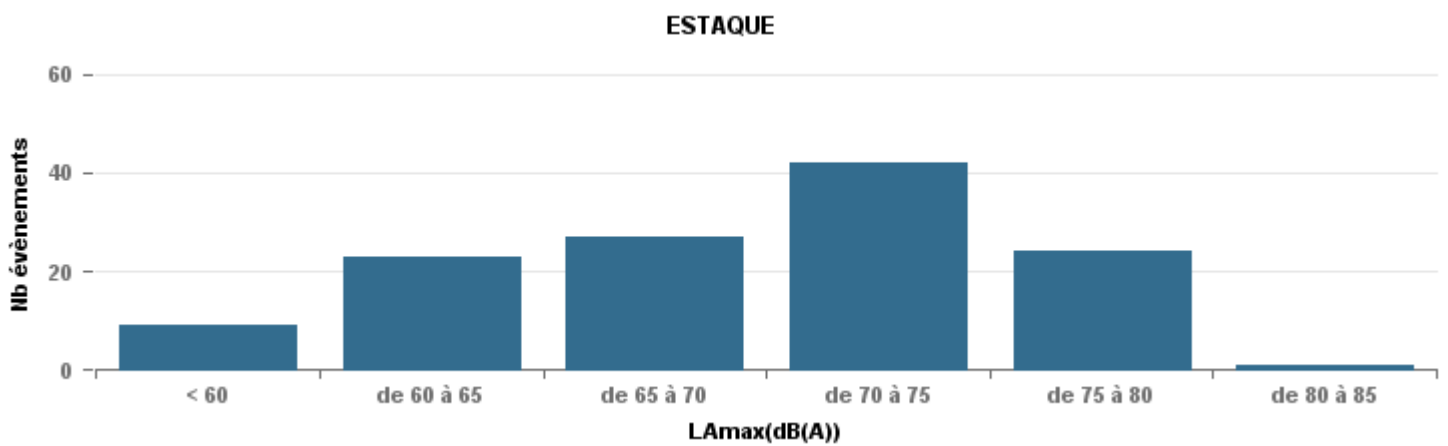

Sur 24 heures

Sur 24 heures

Sur 24 heures

Entre 6h et 22h

Entre 6h et 22h

VITROLLES

GIGNAC

PENNES\_MIRABEAU

Entre 6h et 22h

BERRE\_MOB

LEROVE

Entre 22h et 6h

Entre 22h et 6h

Entre 22h et 6h

# Répartition des évènements bruit par classe sonore

décembre 2019