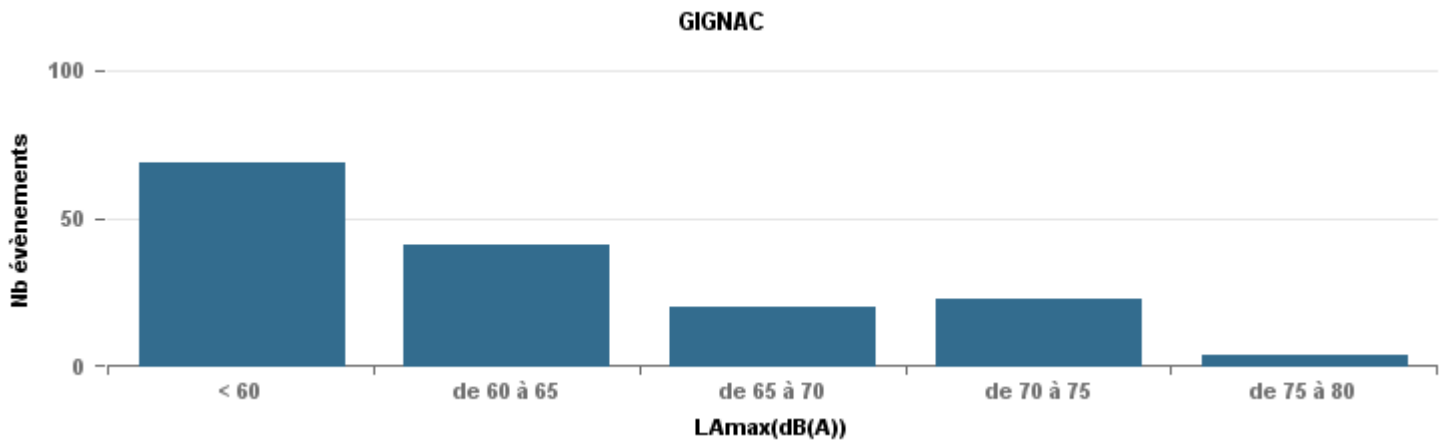

Sur 24 heures

Sur 24 heures

Sur 24 heures

Entre 6h et 22h

Entre 6h et 22h

VITROLLES

GIGNAC

PENNES\_MIRABEAU

Entre 6h et 22h

BERRE\_MOB

LEROVE

Entre 22h et 6h

Entre 22h et 6h

Entre 22h et 6h

# Répartition des évènements bruit par classe sonore

décembre 2019