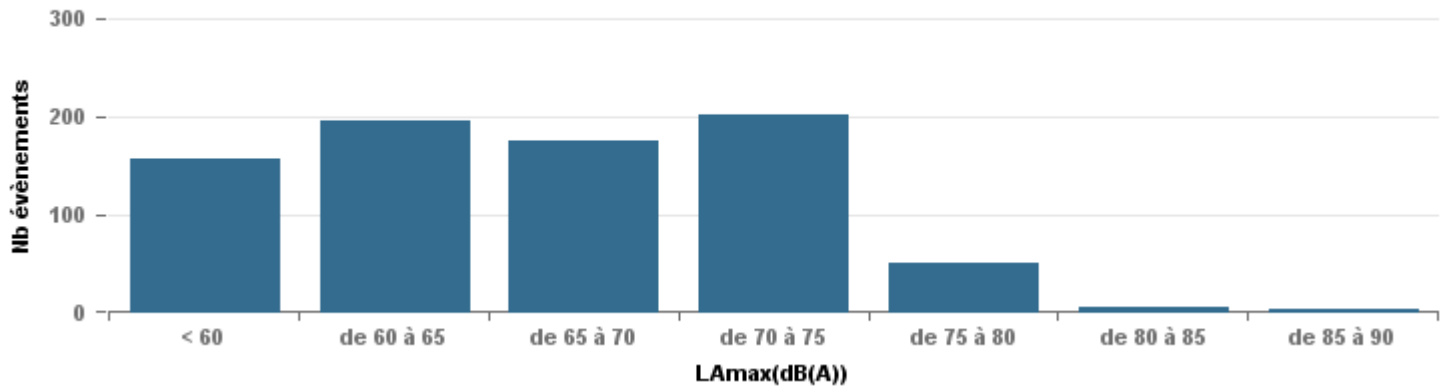

**De nuit entre 6h et 22h**

Nbre d'événements par classe de dB(A)	GIGNAC			MARIGNANE			VITROLLES			ST_VICTOIRET			ESTAQUÈ			PENNES_MIRABEAU			BERRE_MOB			LEROVE			Total
		%	LAeq Moy.		%	LAeq Moy.		%	LAeq Moy.		%	LAeq Moy.		%	LAeq Moy.		%	LAeq Moy.		%	LAeq Moy.		%	LAeq Moy.	
< 60	156	19,8%	104,4				4	1,3%	53,3	6	0,2%	52	33	2,7%	102,6	6	1,5%	107,5	9	0,4%	107,8	235	54,7%	91,5	449
de 60 à 65	195	24,8%	111,1	71	5,9%	118,7	7	2,3%	111,5	60	2,4%	113,2	116	9,4%	112,7	24	5,9%	113,1	143	6,0%	115	14	3,3%	108,3	630
de 65 à 70	176	22,4%	119,3	476	39,8%	124,1	58	19,1%	123	110	4,4%	121,3	346	28,0%	120,7	210	51,9%	122	716	30,2%	122,3	50	11,6%	119,9	2 142
de 70 à 75	202	25,7%	129,8	471	39,4%	130,5	209	68,8%	130,5	484	19,3%	131,8	641	51,8%	128,1	152	37,5%	128,8	1 198	50,6%	131,1	105	24,4%	130	3 462
de 75 à 80	51	6,5%	136,6	169	14,1%	137,9	26	8,6%	135,9	818	32,6%	137,4	101	8,2%	133,9	13	3,2%	135,2	302	12,7%	136,8	20	4,7%	135,2	1 500
de 80 à 85	5	0,6%	74,1	8	0,7%	144,6				998	39,8%	144							1	0,0%	76,1	4	0,9%	138,9	1 016
de 85 à 90	2	0,3%	78	1	0,1%	72,5				32	1,3%	149,4										2	0,5%	72,5	37
> 90										1	0,0%	78													1
<b>Total :</b>	<b>787</b>			<b>1 196</b>			<b>304</b>			<b>2 509</b>			<b>1 237</b>			<b>405</b>			<b>2 369</b>			<b>430</b>			<b>9 237</b>

Sur 24 heures

Sur 24 heures

Sur 24 heures

Entre 6h et 22h

Entre 6h et 22h

VITROLLES

GIGNAC

PENNES\_MIRABEAU

Entre 6h et 22h

BERRE\_MOB

LEROVE

Entre 22h et 6h

Entre 22h et 6h

Entre 22h et 6h