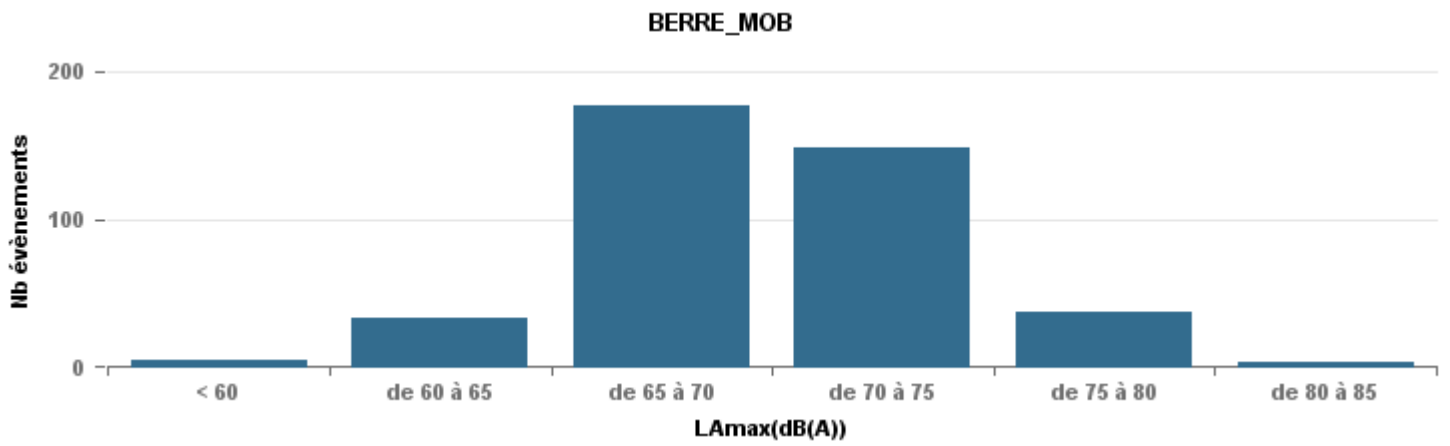

Sur 24 heures

Sur 24 heures

Sur 24 heures

Entre 6h et 22h

Entre 6h et 22h

VITROLLES

GIGNAC

PENNES\_MIRABEAU

Entre 6h et 22h

BERRE\_MOB

LEROVE

Entre 22h et 6h

Entre 22h et 6h

Entre 22h et 6h

# Répartition des évènements bruit par classe sonore

décembre 2019