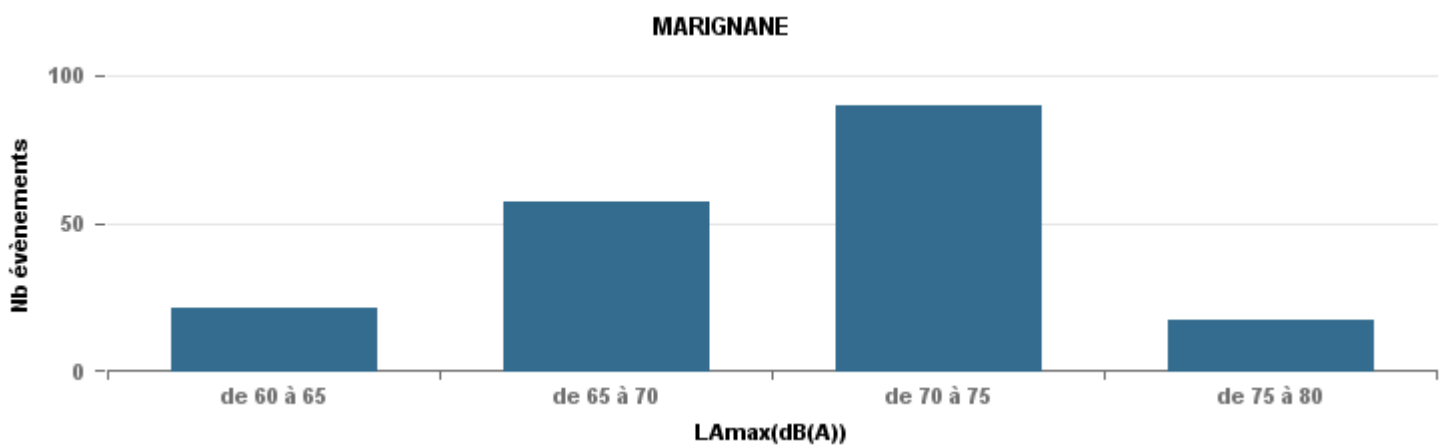

Entre 6h et 22h

BERRE\_MOB

LEROVE

Entre 22h et 6h

Entre 22h et 6h

Entre 22h et 6h

# Répartition des évènements bruit par classe sonore

décembre 2019