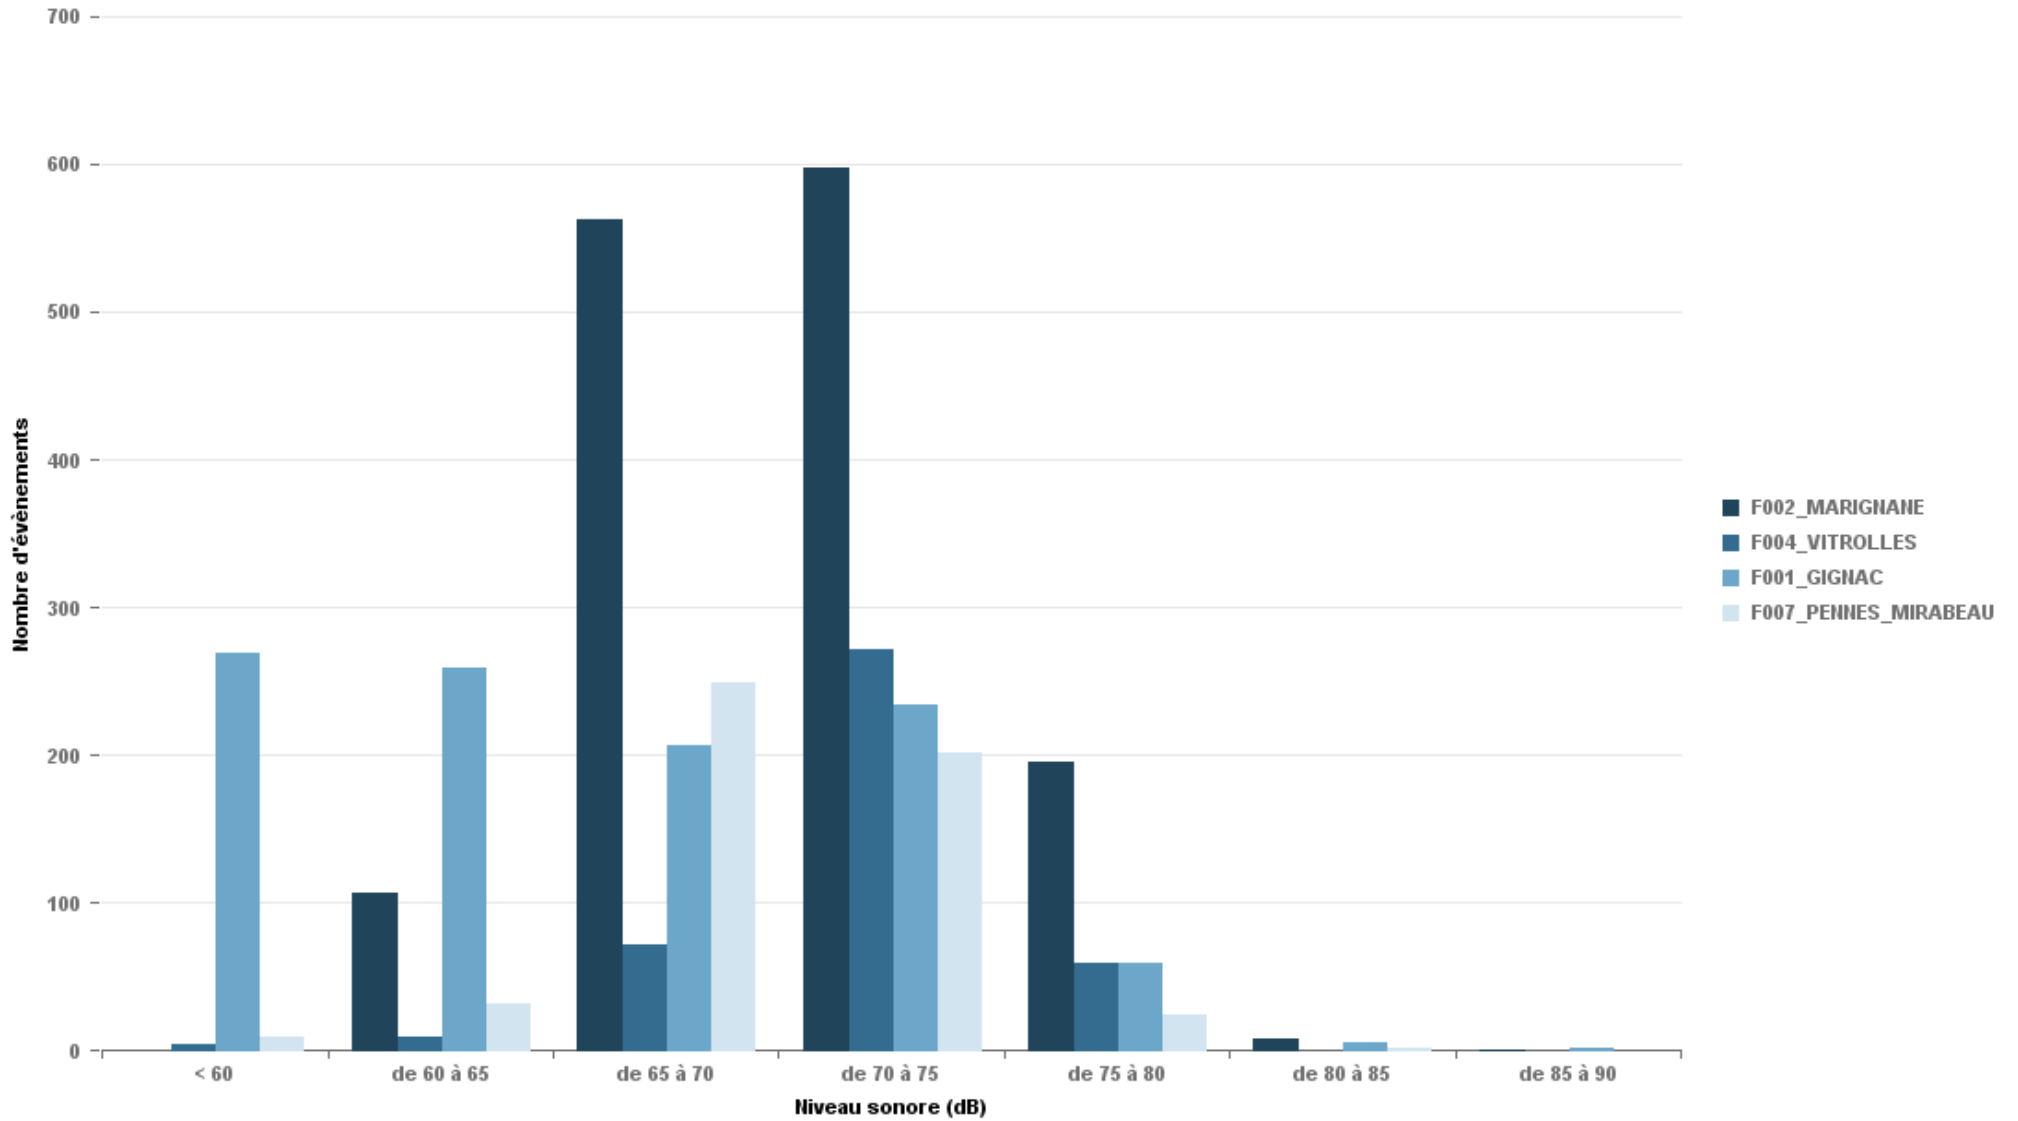

Sur 24 heures

Sur 24 heures

Sur 24 heures

Entre 6h et 22h

Entre 6h et 22h

VITROLLES

GIGNAC

PENNES\_MIRABEAU

Entre 6h et 22h

BERRE\_MOB

LEROVE

Entre 22h et 6h

Entre 22h et 6h

Entre 22h et 6h

### ST\_VICTORET

Nb. d'évènements sur la période
2 769