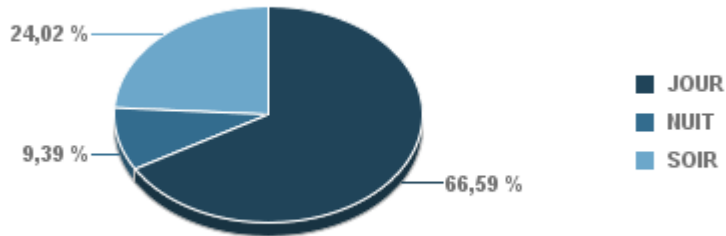

ST_VICTORET

Nb. d'évènements sur la période
2 769