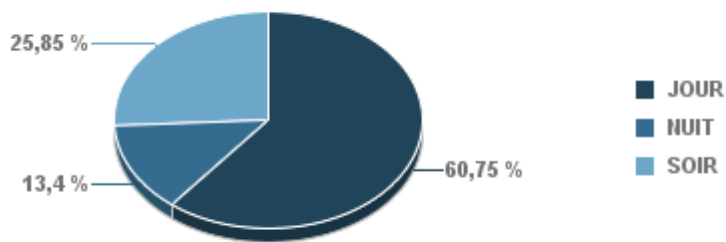

MARIGNANE

Nb. d'évènements sur la période
1 381