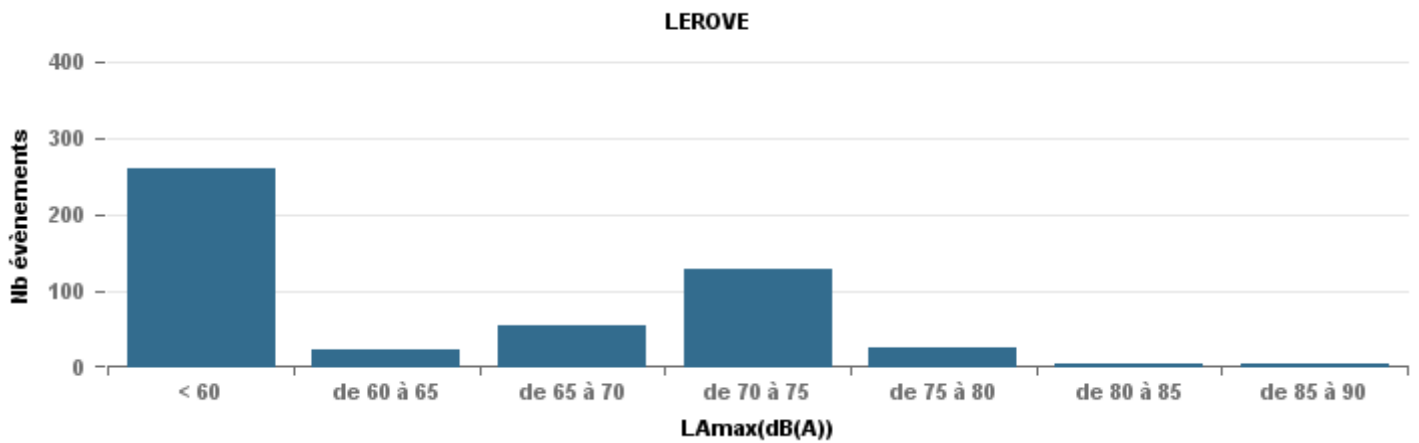

**De nuit entre 6h et 22h**

Nbre d'événements par classe de dB(A)	GIGNAC			MARIGNANE			VITROLLES			ST_VICTOIRET			ESTAQUÈ			PENNES_MIRABEAU			BERRE_MOB			LEROVE			Total
		%	LAeq Moy.		%	LAeq Moy.		%	LAeq Moy.		%	LAeq Moy.		%	LAeq Moy.		%	LAeq Moy.		%	LAeq Moy.		%	LAeq Moy.	
< 60	156	19,8%	104,4				4	1,3%	53,3	6	0,2%	52	33	2,7%	102,6	6	1,5%	107,5	9	0,4%	107,8	235	54,7%	91,5	449
de 60 à 65	195	24,8%	111,1	71	5,9%	118,7	7	2,3%	111,5	60	2,4%	113,2	116	9,4%	112,7	24	5,9%	113,1	143	6,0%	115	14	3,3%	108,3	630
de 65 à 70	176	22,4%	119,3	476	39,8%	124,1	58	19,1%	123	110	4,4%	121,3	346	28,0%	120,7	210	51,9%	122	716	30,2%	122,3	50	11,6%	119,9	2 142
de 70 à 75	202	25,7%	129,8	471	39,4%	130,5	209	68,8%	130,5	484	19,3%	131,8	641	51,8%	128,1	152	37,5%	128,8	1 198	50,6%	131,1	105	24,4%	130	3 462
de 75 à 80	51	6,5%	136,6	169	14,1%	137,9	26	8,6%	135,9	818	32,6%	137,4	101	8,2%	133,9	13	3,2%	135,2	302	12,7%	136,8	20	4,7%	135,2	1 500
de 80 à 85	5	0,6%	74,1	8	0,7%	144,6				998	39,8%	144							1	0,0%	76,1	4	0,9%	138,9	1 016
de 85 à 90	2	0,3%	78	1	0,1%	72,5				32	1,3%	149,4										2	0,5%	72,5	37
> 90										1	0,0%	78													1
<b>Total :</b>	<b>787</b>			<b>1 196</b>			<b>304</b>			<b>2 509</b>			<b>1 237</b>			<b>405</b>			<b>2 369</b>			<b>430</b>			<b>9 237</b>

Sur 24 heures

Sur 24 heures

Sur 24 heures

Entre 6h et 22h

Entre 6h et 22h

VITROLLES

GIGNAC

PENNES\_MIRABEAU

Entre 6h et 22h

BERRE\_MOB

LEROVE

Entre 22h et 6h

Entre 22h et 6h

Entre 22h et 6h