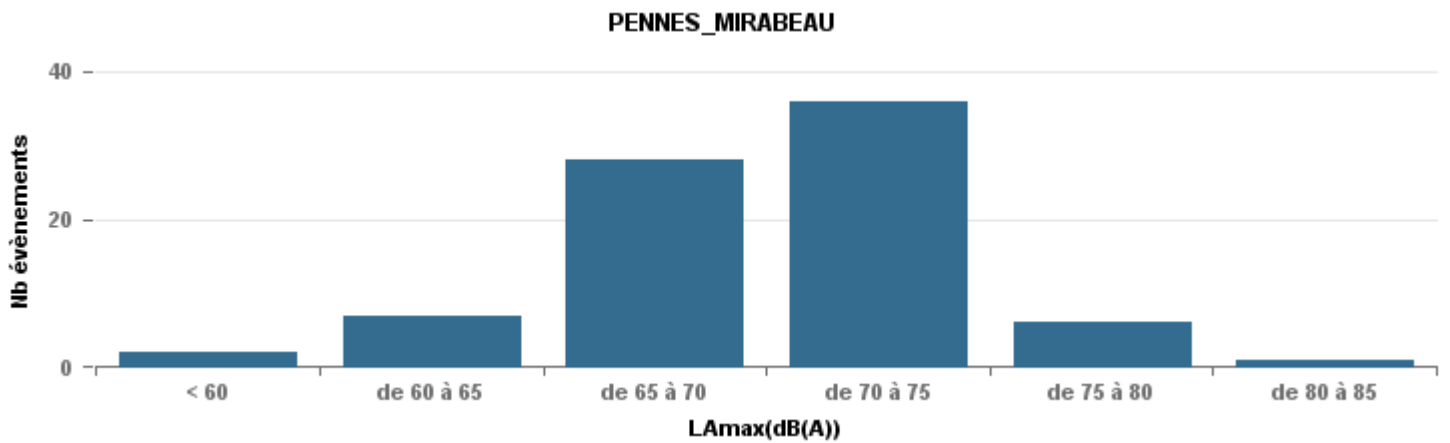

Sur 24 heures

Sur 24 heures

Sur 24 heures

Entre 6h et 22h

Entre 6h et 22h

VITROLLES

GIGNAC

PENNES\_MIRABEAU

Entre 6h et 22h

BERRE\_MOB

LEROVE

Entre 22h et 6h

Entre 22h et 6h

Entre 22h et 6h

# Répartition des évènements bruit par classe sonore

décembre 2019