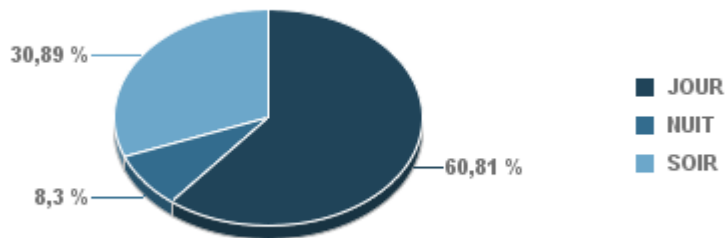

ESTAQUE

Nb. d'évènements sur la période
1 531