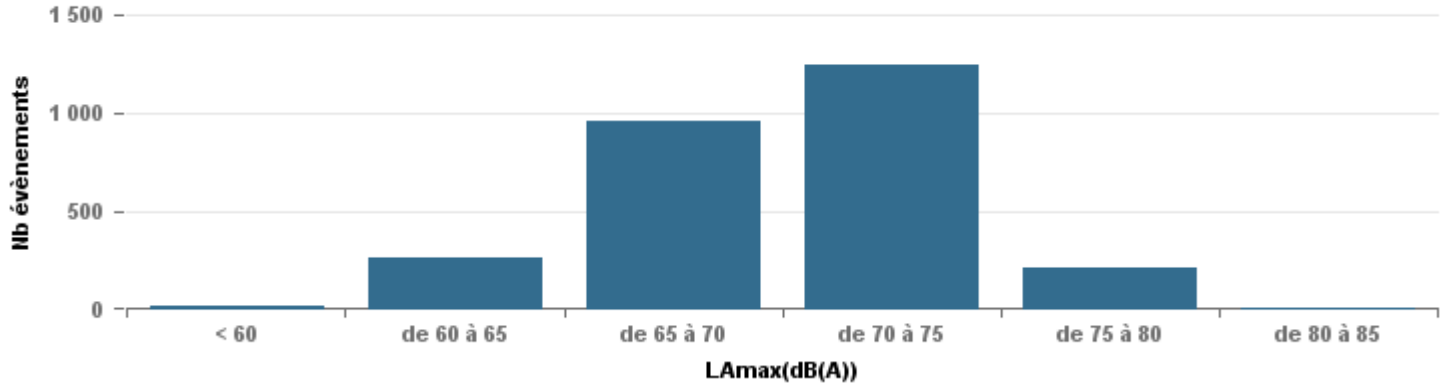

**De nuit entre 6h et 22h**

Nbre d'événements par classe de dB(A)	GIGNAC			MARIGNANE			VITROLLES			ST_VICTOIRET			ESTAQUE			PENNES_MIRABEAU			BERRE_MOB			LEROVE			Total
		%	LAeq Moy.		%	LAeq Moy.		%	LAeq Moy.		%	LAeq Moy.		%	LAeq Moy.		%	LAeq Moy.		%	LAeq Moy.		%	LAeq Moy.	
< 60	196	17,7%	104,1	1	0,1%	56,6	2	0,8%	110,5	12	0,4%	104,8	80	5,7%	105,6	8	1,8%	106	17	0,6%	104,3	386	47,8%	92,6	702
de 60 à 65	336	30,4%	110,9	118	9,0%	118	11	4,2%	117,9	108	3,6%	112,8	268	19,1%	112,6	51	11,4%	112,3	256	9,5%	114	51	6,3%	109,9	1 199
de 65 à 70	264	23,9%	118,9	497	38,0%	123,9	61	23,1%	124	160	5,3%	121,1	404	28,8%	120,2	246	54,9%	121,4	962	35,8%	121,4	107	13,3%	120,2	2 701
de 70 à 75	268	24,3%	129,6	534	40,8%	130,6	171	64,8%	131,3	501	16,5%	131,4	550	39,2%	127,7	132	29,5%	127,9	1 243	46,2%	130,5	207	25,7%	128,8	3 606
de 75 à 80	37	3,3%	133,4	156	11,9%	137,3	19	7,2%	137,1	822	27,0%	137,4	101	7,2%	133,4	10	2,2%	133,8	208	7,7%	136,5	29	3,6%	134,2	1 382
de 80 à 85	4	0,4%	138,6	2	0,2%	71,3				1 392	45,8%	143,4	1	0,1%	72,1	1	0,2%	74,3	4	0,1%	73,8	12	1,5%	142,9	1 416
de 85 à 90				1	0,1%	68,7				45	1,5%	148,5										7	0,9%	150,7	53
> 90										2	0,1%	165,7										8	1,0%	163,6	10
<b>Total :</b>	<b>1 105</b>			<b>1 309</b>			<b>264</b>			<b>3 042</b>			<b>1 404</b>			<b>448</b>			<b>2 690</b>			<b>807</b>			<b>11 069</b>

Sur 24 heures

Sur 24 heures

Sur 24 heures

Entre 6h et 22h

Entre 6h et 22h

VITROLLES

GIGNAC

PENNES\_MIRABEAU

Entre 6h et 22h

BERRE\_MOB

LEROVE

Entre 22h et 6h

Entre 22h et 6h

Entre 22h et 6h