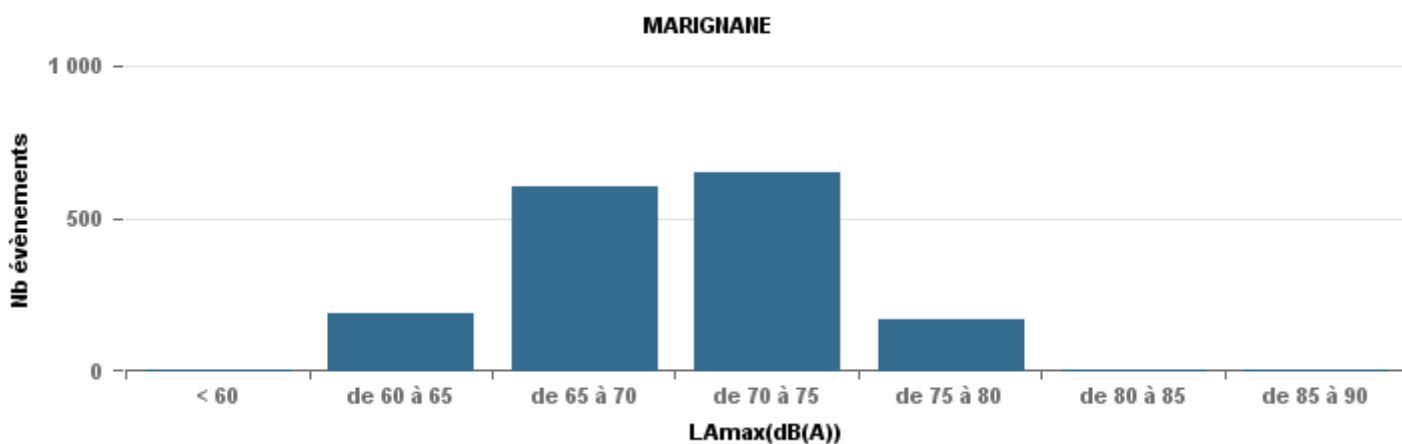

De nuit entre 6h et 22h

Nbre d'événements par classe de dB(A)	GIGNAC			MARIGNANE			VITROLLES			ST_VICTOIRET			ESTAQUE			PENNES_MIRABEAU			BERRE_MOB			LEROVE			Total
		%	LAeq Moy.		%	LAeq Moy.		%	LAeq Moy.		%	LAeq Moy.		%	LAeq Moy.		%	LAeq Moy.		%	LAeq Moy.		%	LAeq Moy.	
< 60	196	17,7%	104,1	1	0,1%	56,6	2	0,8%	110,5	12	0,4%	104,8	80	5,7%	105,6	8	1,8%	106	17	0,6%	104,3	386	47,8%	92,6	702
de 60 à 65	336	30,4%	110,9	118	9,0%	118	11	4,2%	117,9	108	3,6%	112,8	268	19,1%	112,6	51	11,4%	112,3	256	9,5%	114	51	6,3%	109,9	1 199
de 65 à 70	264	23,9%	118,9	497	38,0%	123,9	61	23,1%	124	160	5,3%	121,1	404	28,8%	120,2	246	54,9%	121,4	962	35,8%	121,4	107	13,3%	120,2	2 701
de 70 à 75	268	24,3%	129,6	534	40,8%	130,6	171	64,8%	131,3	501	16,5%	131,4	550	39,2%	127,7	132	29,5%	127,9	1 243	46,2%	130,5	207	25,7%	128,8	3 606
de 75 à 80	37	3,3%	133,4	156	11,9%	137,3	19	7,2%	137,1	822	27,0%	137,4	101	7,2%	133,4	10	2,2%	133,8	208	7,7%	136,5	29	3,6%	134,2	1 382
de 80 à 85	4	0,4%	138,6	2	0,2%	71,3				1 392	45,8%	143,4	1	0,1%	72,1	1	0,2%	74,3	4	0,1%	73,8	12	1,5%	142,9	1 416
de 85 à 90				1	0,1%	68,7				45	1,5%	148,5										7	0,9%	150,7	53
> 90										2	0,1%	165,7										8	1,0%	163,6	10
Total :	1 105			1 309			264			3 042			1 404			448			2 690			807			11 069

Sur 24 heures