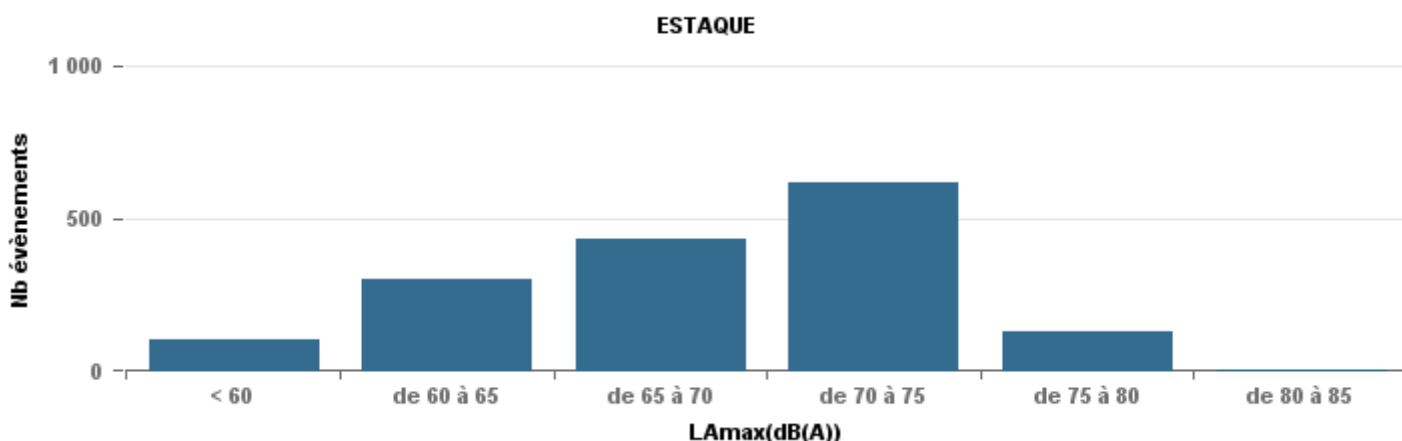

De nuit entre 6h et 22h

Nbre d'événements par classe de dB(A)	GIGNAC			MARIGNANE			VITROLLES			ST_VICTOIRET			ESTAQUE			PENNES_MIRABEAU			BERRE_MOB			LEROVE			Total
		%	LAeq Moy.		%	LAeq Moy.		%	LAeq Moy.		%	LAeq Moy.		%	LAeq Moy.		%	LAeq Moy.		%	LAeq Moy.		%	LAeq Moy.	
< 60	196	17,7%	104,1	1	0,1%	56,6	2	0,8%	110,5	12	0,4%	104,8	80	5,7%	105,6	8	1,8%	106	17	0,6%	104,3	386	47,8%	92,6	702
de 60 à 65	336	30,4%	110,9	118	9,0%	118	11	4,2%	117,9	108	3,6%	112,8	268	19,1%	112,6	51	11,4%	112,3	256	9,5%	114	51	6,3%	109,9	1 199
de 65 à 70	264	23,9%	118,9	497	38,0%	123,9	61	23,1%	124	160	5,3%	121,1	404	28,8%	120,2	246	54,9%	121,4	962	35,8%	121,4	107	13,3%	120,2	2 701
de 70 à 75	268	24,3%	129,6	534	40,8%	130,6	171	64,8%	131,3	501	16,5%	131,4	550	39,2%	127,7	132	29,5%	127,9	1 243	46,2%	130,5	207	25,7%	128,8	3 606
de 75 à 80	37	3,3%	133,4	156	11,9%	137,3	19	7,2%	137,1	822	27,0%	137,4	101	7,2%	133,4	10	2,2%	133,8	208	7,7%	136,5	29	3,6%	134,2	1 382
de 80 à 85	4	0,4%	138,6	2	0,2%	71,3				1 392	45,8%	143,4	1	0,1%	72,1	1	0,2%	74,3	4	0,1%	73,8	12	1,5%	142,9	1 416
de 85 à 90				1	0,1%	68,7				45	1,5%	148,5										7	0,9%	150,7	53
> 90										2	0,1%	165,7										8	1,0%	163,6	10
Total :	1 105			1 309			264			3 042			1 404			448			2 690			807			11 069

Sur 24 heures