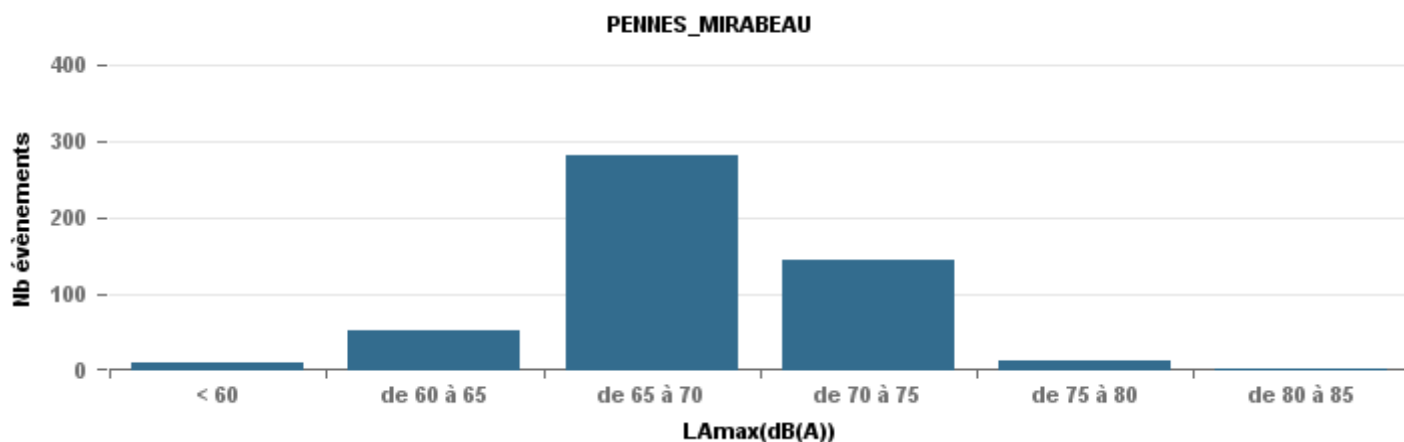

Sur 24 heures