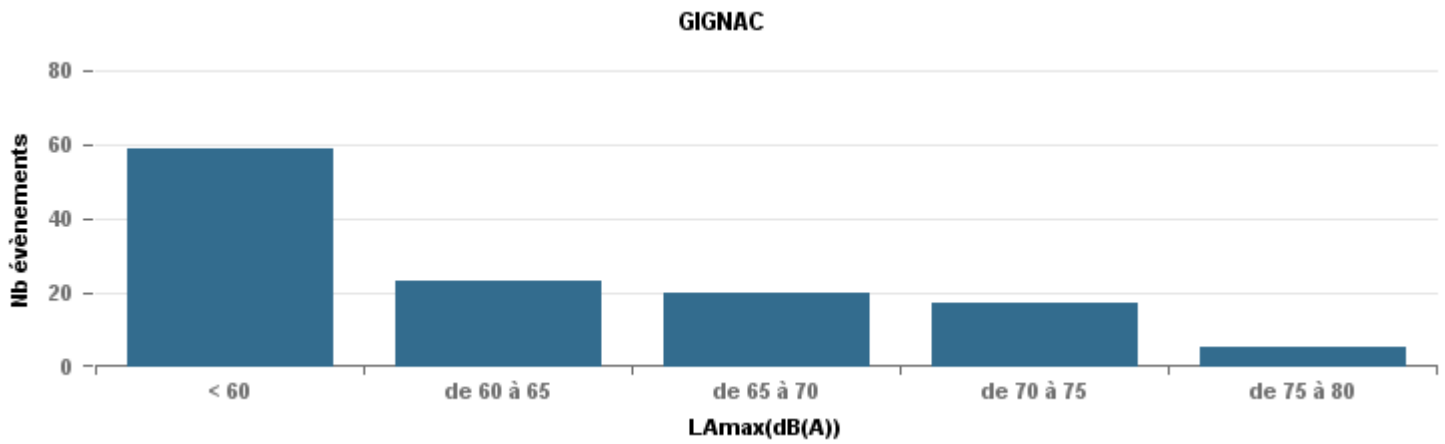

Sur 24 heures

Sur 24 heures

Sur 24 heures

Entre 6h et 22h

Entre 6h et 22h

VITROLLES

GIGNAC

PENNES\_MIRABEAU

Entre 6h et 22h

BERRE\_MOB

LEROVE

Entre 22h et 6h

Entre 22h et 6h

Entre 22h et 6h

# Répartition des évènements bruit par classe sonore

février 2019