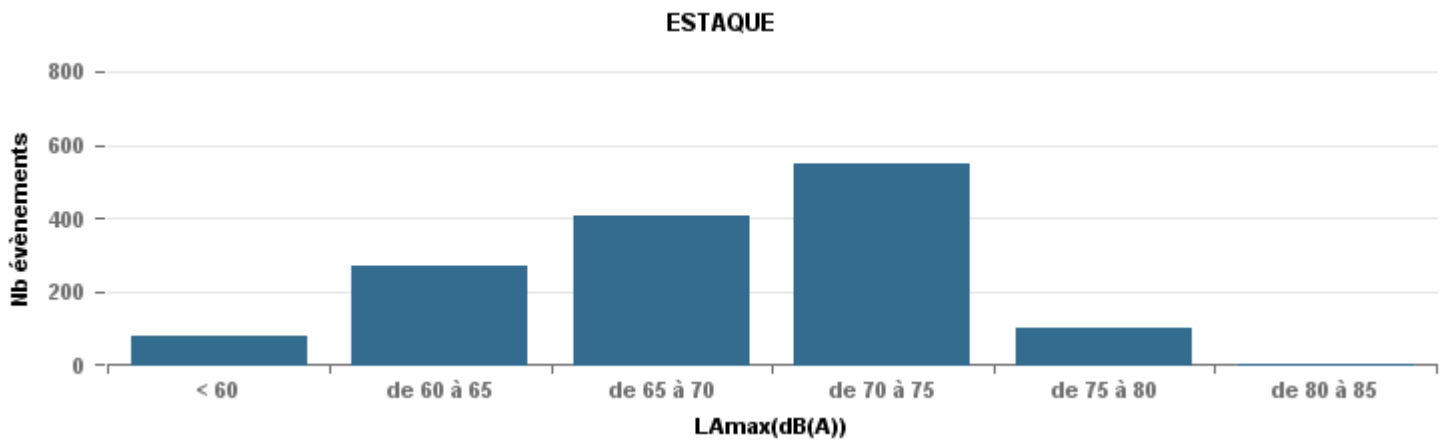

**De nuit entre 6h et 22h**

Nbre d'événements par classe de dB(A)	GIGNAC			MARIGNANE			VITROLLES			ST_VICTOIRET			ESTAQUE			PENNES_MIRABEAU			BERRE_MOB			LEROVE			Total
		%	LAeq Moy.		%	LAeq Moy.		%	LAeq Moy.		%	LAeq Moy.		%	LAeq Moy.		%	LAeq Moy.		%	LAeq Moy.		%	LAeq Moy.	
< 60	196	17,7%	104,1	1	0,1%	56,6	2	0,8%	110,5	12	0,4%	104,8	80	5,7%	105,6	8	1,8%	106	17	0,6%	104,3	386	47,8%	92,6	702
de 60 à 65	336	30,4%	110,9	118	9,0%	118	11	4,2%	117,9	108	3,6%	112,8	268	19,1%	112,6	51	11,4%	112,3	256	9,5%	114	51	6,3%	109,9	1 199
de 65 à 70	264	23,9%	118,9	497	38,0%	123,9	61	23,1%	124	160	5,3%	121,1	404	28,8%	120,2	246	54,9%	121,4	962	35,8%	121,4	107	13,3%	120,2	2 701
de 70 à 75	268	24,3%	129,6	534	40,8%	130,6	171	64,8%	131,3	501	16,5%	131,4	550	39,2%	127,7	132	29,5%	127,9	1 243	46,2%	130,5	207	25,7%	128,8	3 606
de 75 à 80	37	3,3%	133,4	156	11,9%	137,3	19	7,2%	137,1	822	27,0%	137,4	101	7,2%	133,4	10	2,2%	133,8	208	7,7%	136,5	29	3,6%	134,2	1 382
de 80 à 85	4	0,4%	138,6	2	0,2%	71,3				1 392	45,8%	143,4	1	0,1%	72,1	1	0,2%	74,3	4	0,1%	73,8	12	1,5%	142,9	1 416
de 85 à 90				1	0,1%	68,7				45	1,5%	148,5										7	0,9%	150,7	53
> 90										2	0,1%	165,7										8	1,0%	163,6	10
<b>Total :</b>	<b>1 105</b>			<b>1 309</b>			<b>264</b>			<b>3 042</b>			<b>1 404</b>			<b>448</b>			<b>2 690</b>			<b>807</b>			<b>11 069</b>

Sur 24 heures

Sur 24 heures

Sur 24 heures

Entre 6h et 22h

Entre 6h et 22h

VITROLLES

GIGNAC

PENNES\_MIRABEAU

Entre 6h et 22h

BERRE\_MOB

LEROVE

Entre 22h et 6h

Entre 22h et 6h

Entre 22h et 6h