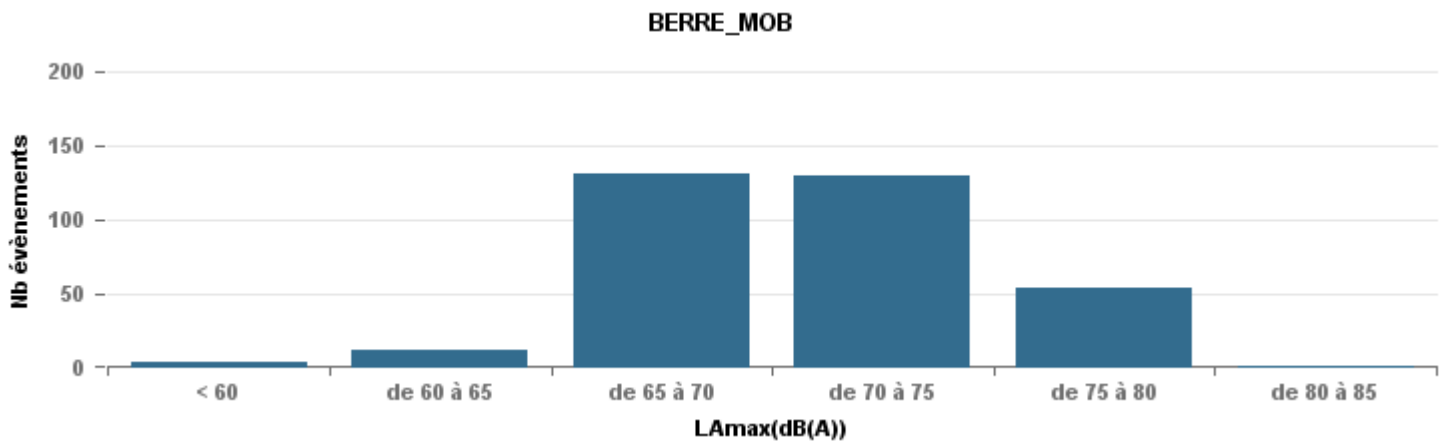

Sur 24 heures

Sur 24 heures

Sur 24 heures

Entre 6h et 22h

Entre 6h et 22h

VITROLLES

GIGNAC

PENNES\_MIRABEAU

Entre 6h et 22h

BERRE\_MOB

LEROVE

Entre 22h et 6h

Entre 22h et 6h

Entre 22h et 6h

# Répartition des évènements bruit par classe sonore

février 2019