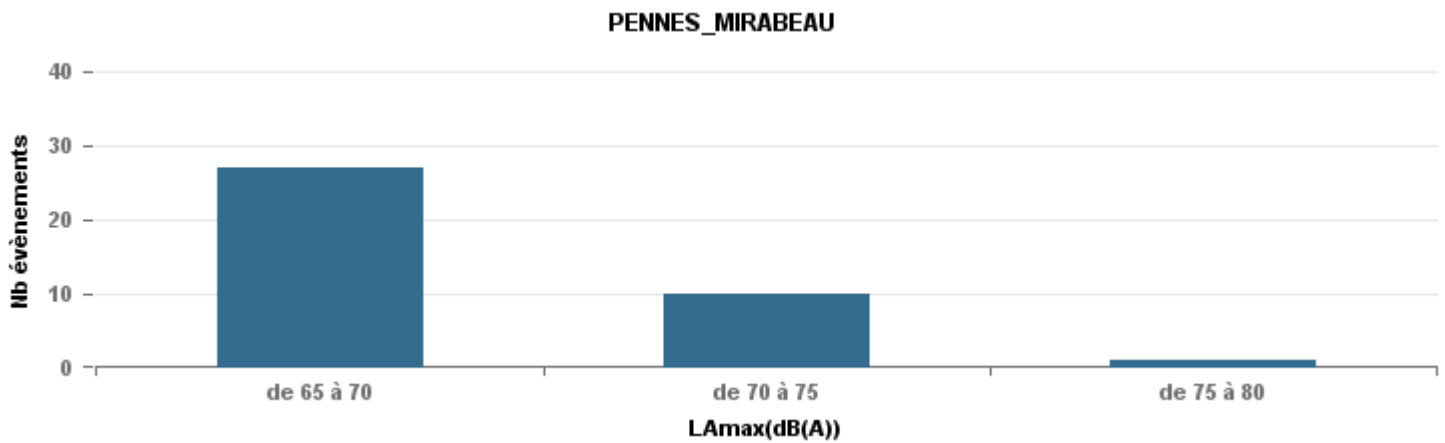

Sur 24 heures

Sur 24 heures

Sur 24 heures

Entre 6h et 22h

Entre 6h et 22h

VITROLLES

GIGNAC

PENNES\_MIRABEAU

Entre 6h et 22h

BERRE\_MOB

LEROVE

Entre 22h et 6h

Entre 22h et 6h

Entre 22h et 6h

# Répartition des évènements bruit par classe sonore

février 2019