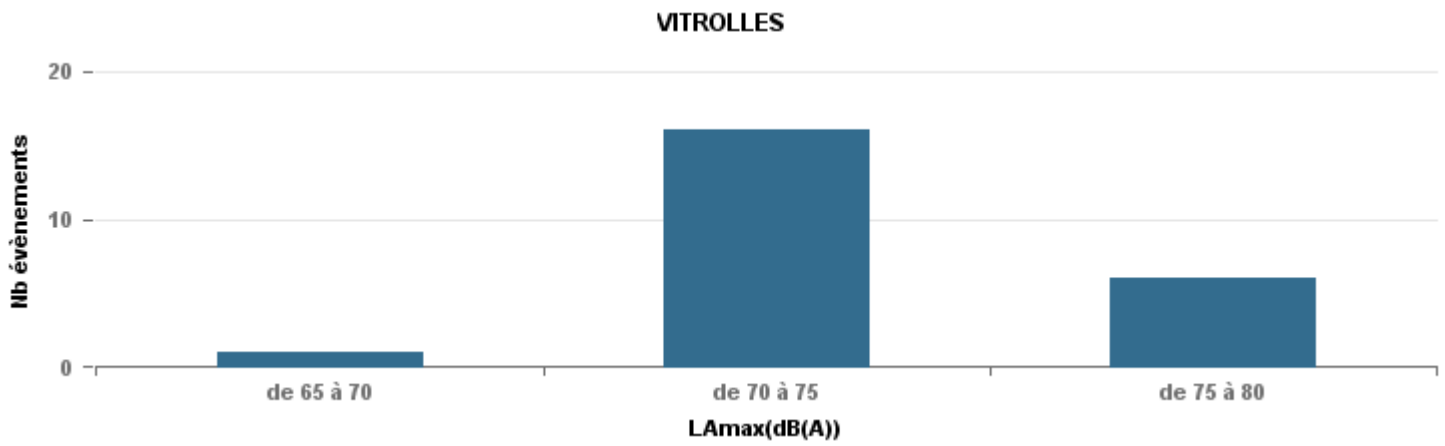

Sur 24 heures

Sur 24 heures

Sur 24 heures

Entre 6h et 22h

Entre 6h et 22h

VITROLLES

GIGNAC

PENNES\_MIRABEAU

Entre 6h et 22h

BERRE\_MOB

LEROVE

Entre 22h et 6h

Entre 22h et 6h

Entre 22h et 6h

# Répartition des évènements bruit par classe sonore

février 2019