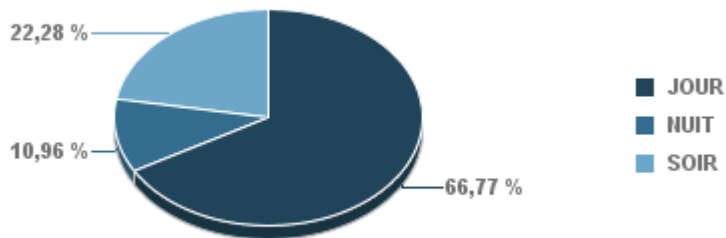

### MARIGNANE

Nb. d'évènements sur la période
1 519

### VITROLLES

Nb. d'évènements sur la période
287

**GIGNAC**

Nb. d'évènements sur la période
1 229

**PENNES\_MIRABEAU**

Nb. d'évènements sur la période
486

**BERRE\_MOB**

Nb. d'évènements sur la période
3 021