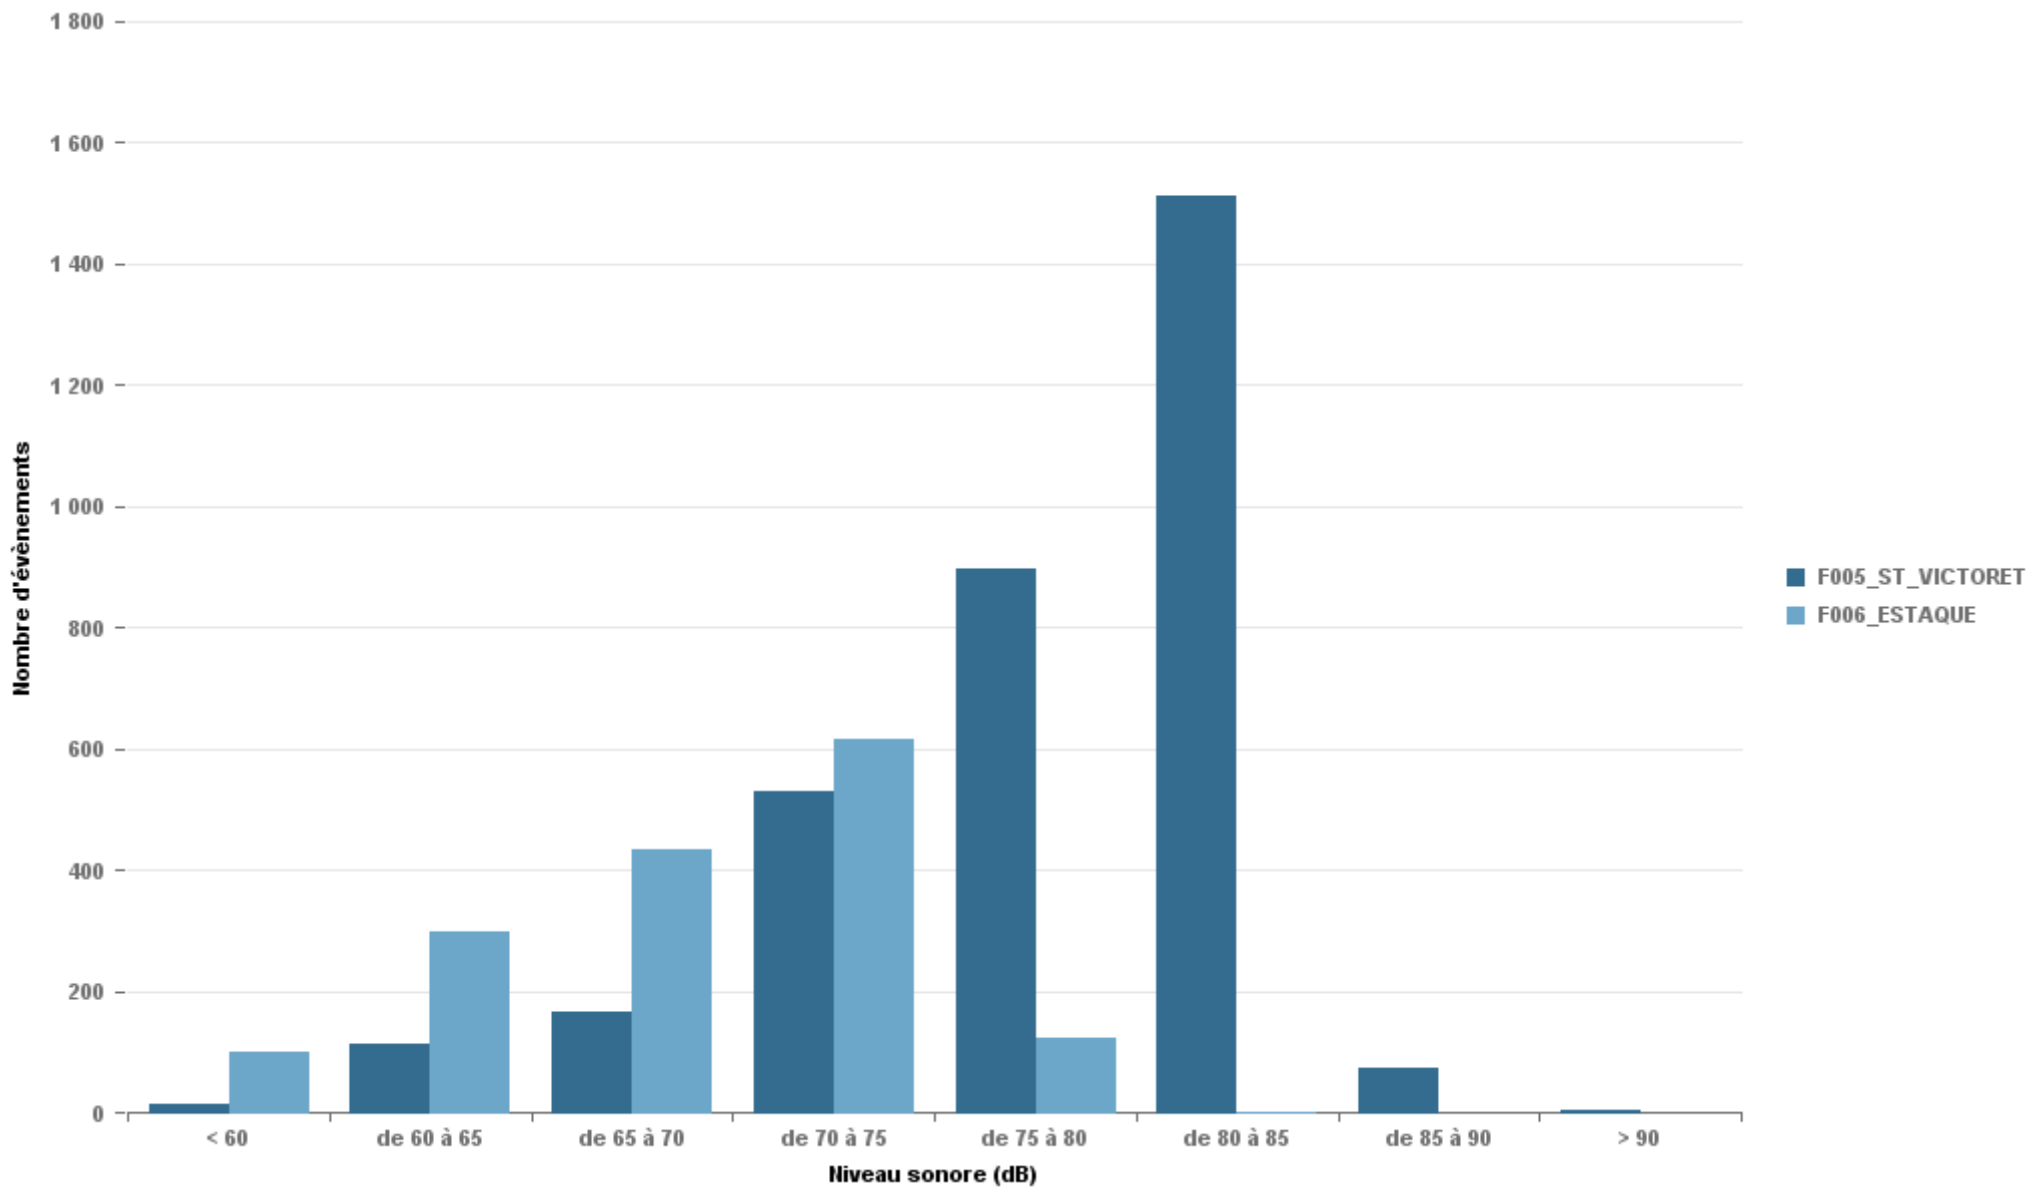

Répartition des évènements bruit par classe sonore

février 2019