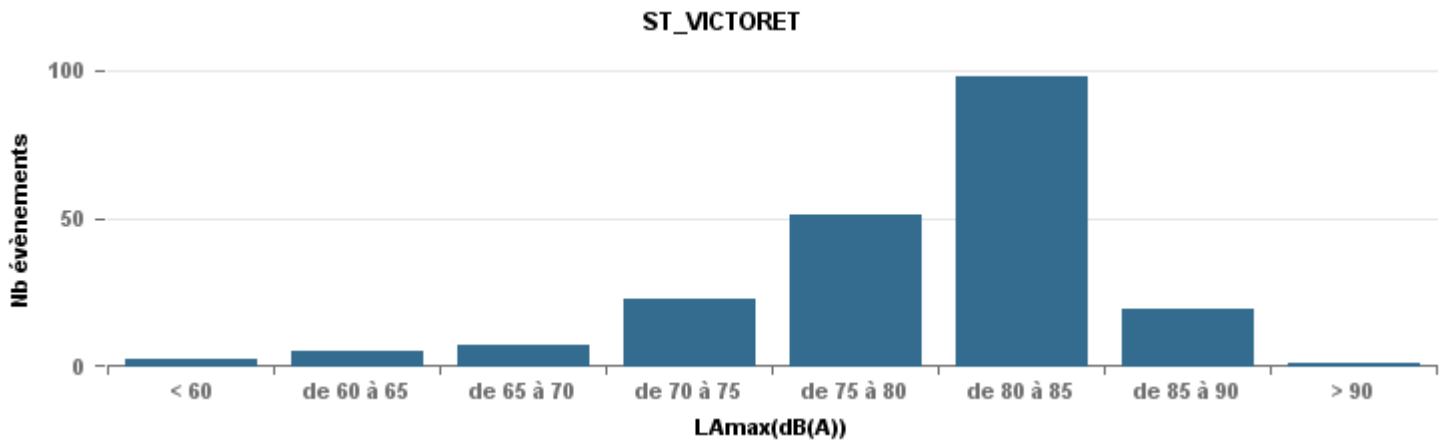

Sur 24 heures

Sur 24 heures

Sur 24 heures

Entre 6h et 22h

Entre 6h et 22h

VITROLLES

GIGNAC

PENNES\_MIRABEAU

Entre 6h et 22h

BERRE\_MOB

LEROVE

Entre 22h et 6h

Entre 22h et 6h

Entre 22h et 6h

# Répartition des évènements bruit par classe sonore

février 2019