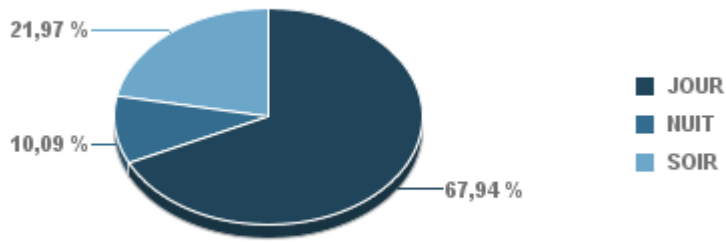

### MARIGNANE

Nb. d'évènements sur la période
1 519

### VITROLLES

Nb. d'évènements sur la période
287

**GIGNAC**

Nb. d'évènements sur la période
1 229

**PENNES\_MIRABEAU**

Nb. d'évènements sur la période
486

**BERRE\_MOB**

Nb. d'évènements sur la période
3 021