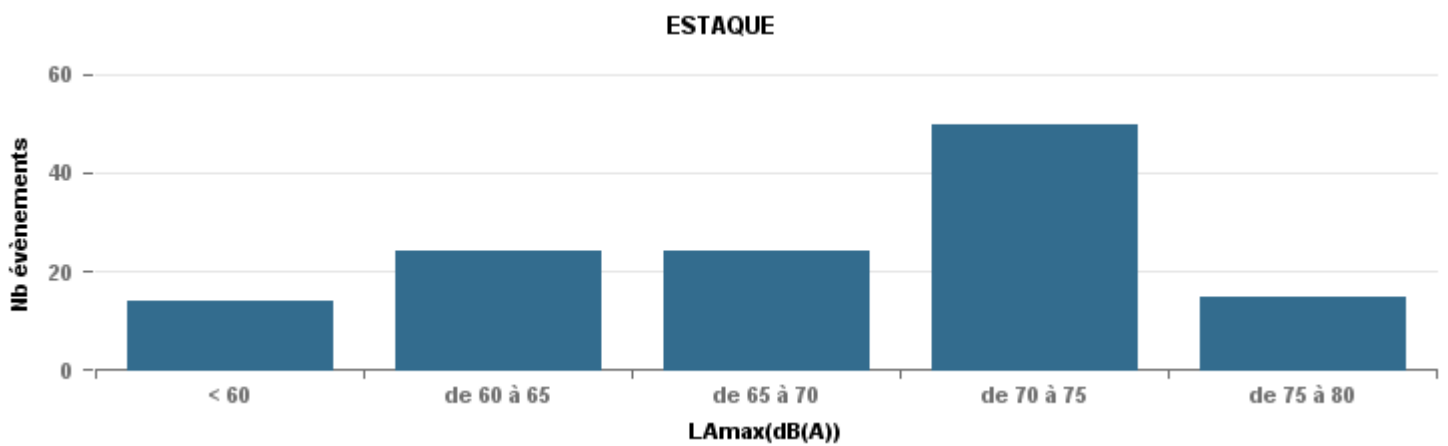

Sur 24 heures

Sur 24 heures

Sur 24 heures

Entre 6h et 22h

Entre 6h et 22h

VITROLLES

GIGNAC

PENNES\_MIRABEAU

Entre 6h et 22h

BERRE\_MOB

LEROVE

Entre 22h et 6h

Entre 22h et 6h

Entre 22h et 6h

# Répartition des évènements bruit par classe sonore

février 2019