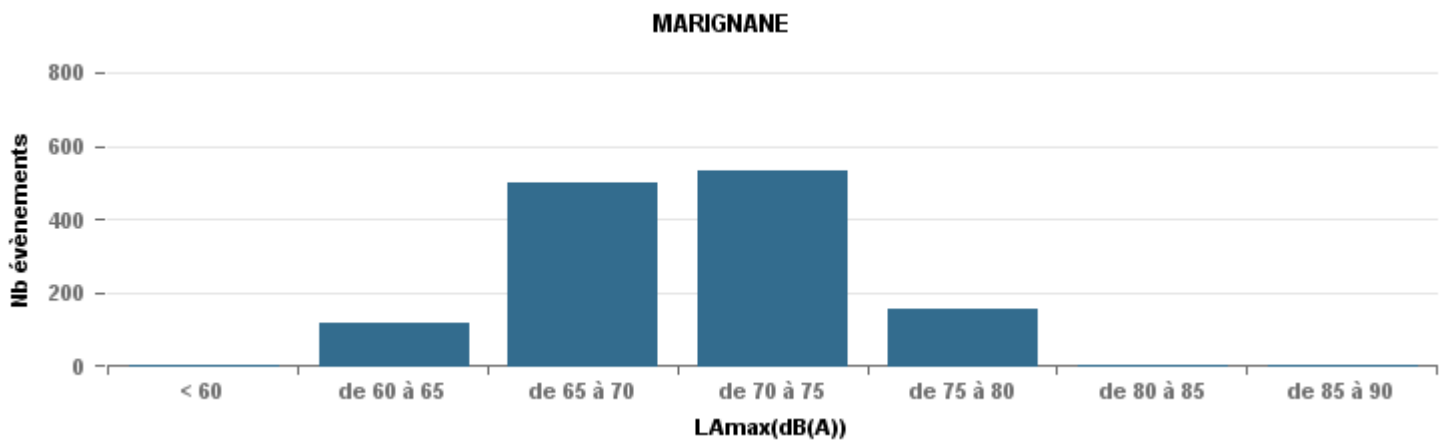

**De nuit entre 6h et 22h**

Nbre d'événements par classe de dB(A)	GIGNAC			MARIGNANE			VITROLLES			ST_VICTOIRET			ESTAQUE			PENNES_MIRABEAU			BERRE_MOB			LEROVE			Total
		%	LAeq Moy.		%	LAeq Moy.		%	LAeq Moy.		%	LAeq Moy.		%	LAeq Moy.		%	LAeq Moy.		%	LAeq Moy.		%	LAeq Moy.	
< 60	196	17,7%	104,1	1	0,1%	56,6	2	0,8%	110,5	12	0,4%	104,8	80	5,7%	105,6	8	1,8%	106	17	0,6%	104,3	386	47,8%	92,6	702
de 60 à 65	336	30,4%	110,9	118	9,0%	118	11	4,2%	117,9	108	3,6%	112,8	268	19,1%	112,6	51	11,4%	112,3	256	9,5%	114	51	6,3%	109,9	1 199
de 65 à 70	264	23,9%	118,9	497	38,0%	123,9	61	23,1%	124	160	5,3%	121,1	404	28,8%	120,2	246	54,9%	121,4	962	35,8%	121,4	107	13,3%	120,2	2 701
de 70 à 75	268	24,3%	129,6	534	40,8%	130,6	171	64,8%	131,3	501	16,5%	131,4	550	39,2%	127,7	132	29,5%	127,9	1 243	46,2%	130,5	207	25,7%	128,8	3 606
de 75 à 80	37	3,3%	133,4	156	11,9%	137,3	19	7,2%	137,1	822	27,0%	137,4	101	7,2%	133,4	10	2,2%	133,8	208	7,7%	136,5	29	3,6%	134,2	1 382
de 80 à 85	4	0,4%	138,6	2	0,2%	71,3				1 392	45,8%	143,4	1	0,1%	72,1	1	0,2%	74,3	4	0,1%	73,8	12	1,5%	142,9	1 416
de 85 à 90				1	0,1%	68,7				45	1,5%	148,5										7	0,9%	150,7	53
> 90										2	0,1%	165,7										8	1,0%	163,6	10
<b>Total :</b>	<b>1 105</b>			<b>1 309</b>			<b>264</b>			<b>3 042</b>			<b>1 404</b>			<b>448</b>			<b>2 690</b>			<b>807</b>			<b>11 069</b>

Sur 24 heures

Sur 24 heures

Sur 24 heures

Entre 6h et 22h

Entre 6h et 22h

VITROLLES

GIGNAC

PENNES\_MIRABEAU

Entre 6h et 22h

BERRE\_MOB

LEROVE

Entre 22h et 6h

Entre 22h et 6h

Entre 22h et 6h