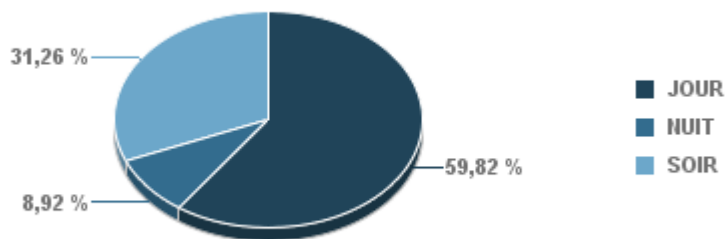

LEROVE

Nb. d'évènements sur la période
886