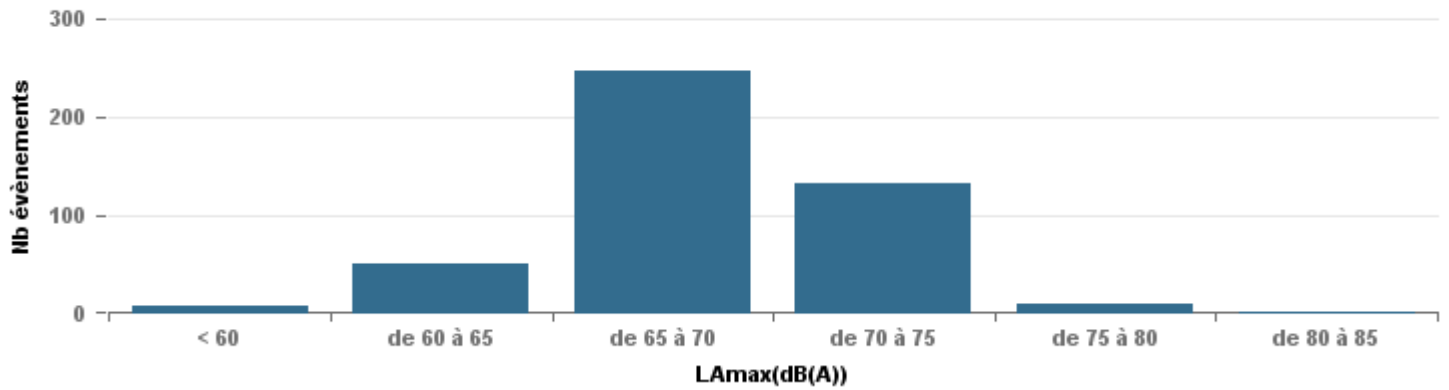

**De nuit entre 6h et 22h**

Nbre d'événements par classe de dB(A)	GIGNAC			MARIGNANE			VITROLLES			ST_VICTOIRET			ESTAQUE			PENNES_MIRABEAU			BERRE_MOB			LEROVE			Total
		%	LAeq Moy.		%	LAeq Moy.		%	LAeq Moy.		%	LAeq Moy.		%	LAeq Moy.		%	LAeq Moy.		%	LAeq Moy.		%	LAeq Moy.	
< 60	196	17,7%	104,1	1	0,1%	56,6	2	0,8%	110,5	12	0,4%	104,8	80	5,7%	105,6	8	1,8%	106	17	0,6%	104,3	386	47,8%	92,6	702
de 60 à 65	336	30,4%	110,9	118	9,0%	118	11	4,2%	117,9	108	3,6%	112,8	268	19,1%	112,6	51	11,4%	112,3	256	9,5%	114	51	6,3%	109,9	1 199
de 65 à 70	264	23,9%	118,9	497	38,0%	123,9	61	23,1%	124	160	5,3%	121,1	404	28,8%	120,2	246	54,9%	121,4	962	35,8%	121,4	107	13,3%	120,2	2 701
de 70 à 75	268	24,3%	129,6	534	40,8%	130,6	171	64,8%	131,3	501	16,5%	131,4	550	39,2%	127,7	132	29,5%	127,9	1 243	46,2%	130,5	207	25,7%	128,8	3 606
de 75 à 80	37	3,3%	133,4	156	11,9%	137,3	19	7,2%	137,1	822	27,0%	137,4	101	7,2%	133,4	10	2,2%	133,8	208	7,7%	136,5	29	3,6%	134,2	1 382
de 80 à 85	4	0,4%	138,6	2	0,2%	71,3				1 392	45,8%	143,4	1	0,1%	72,1	1	0,2%	74,3	4	0,1%	73,8	12	1,5%	142,9	1 416
de 85 à 90				1	0,1%	68,7				45	1,5%	148,5										7	0,9%	150,7	53
> 90										2	0,1%	165,7										8	1,0%	163,6	10
<b>Total :</b>	<b>1 105</b>			<b>1 309</b>			<b>264</b>			<b>3 042</b>			<b>1 404</b>			<b>448</b>			<b>2 690</b>			<b>807</b>			<b>11 069</b>

Sur 24 heures

Sur 24 heures

Sur 24 heures

Entre 6h et 22h

Entre 6h et 22h

VITROLLES

GIGNAC

PENNES\_MIRABEAU

Entre 6h et 22h

BERRE\_MOB

LEROVE

Entre 22h et 6h

Entre 22h et 6h

Entre 22h et 6h