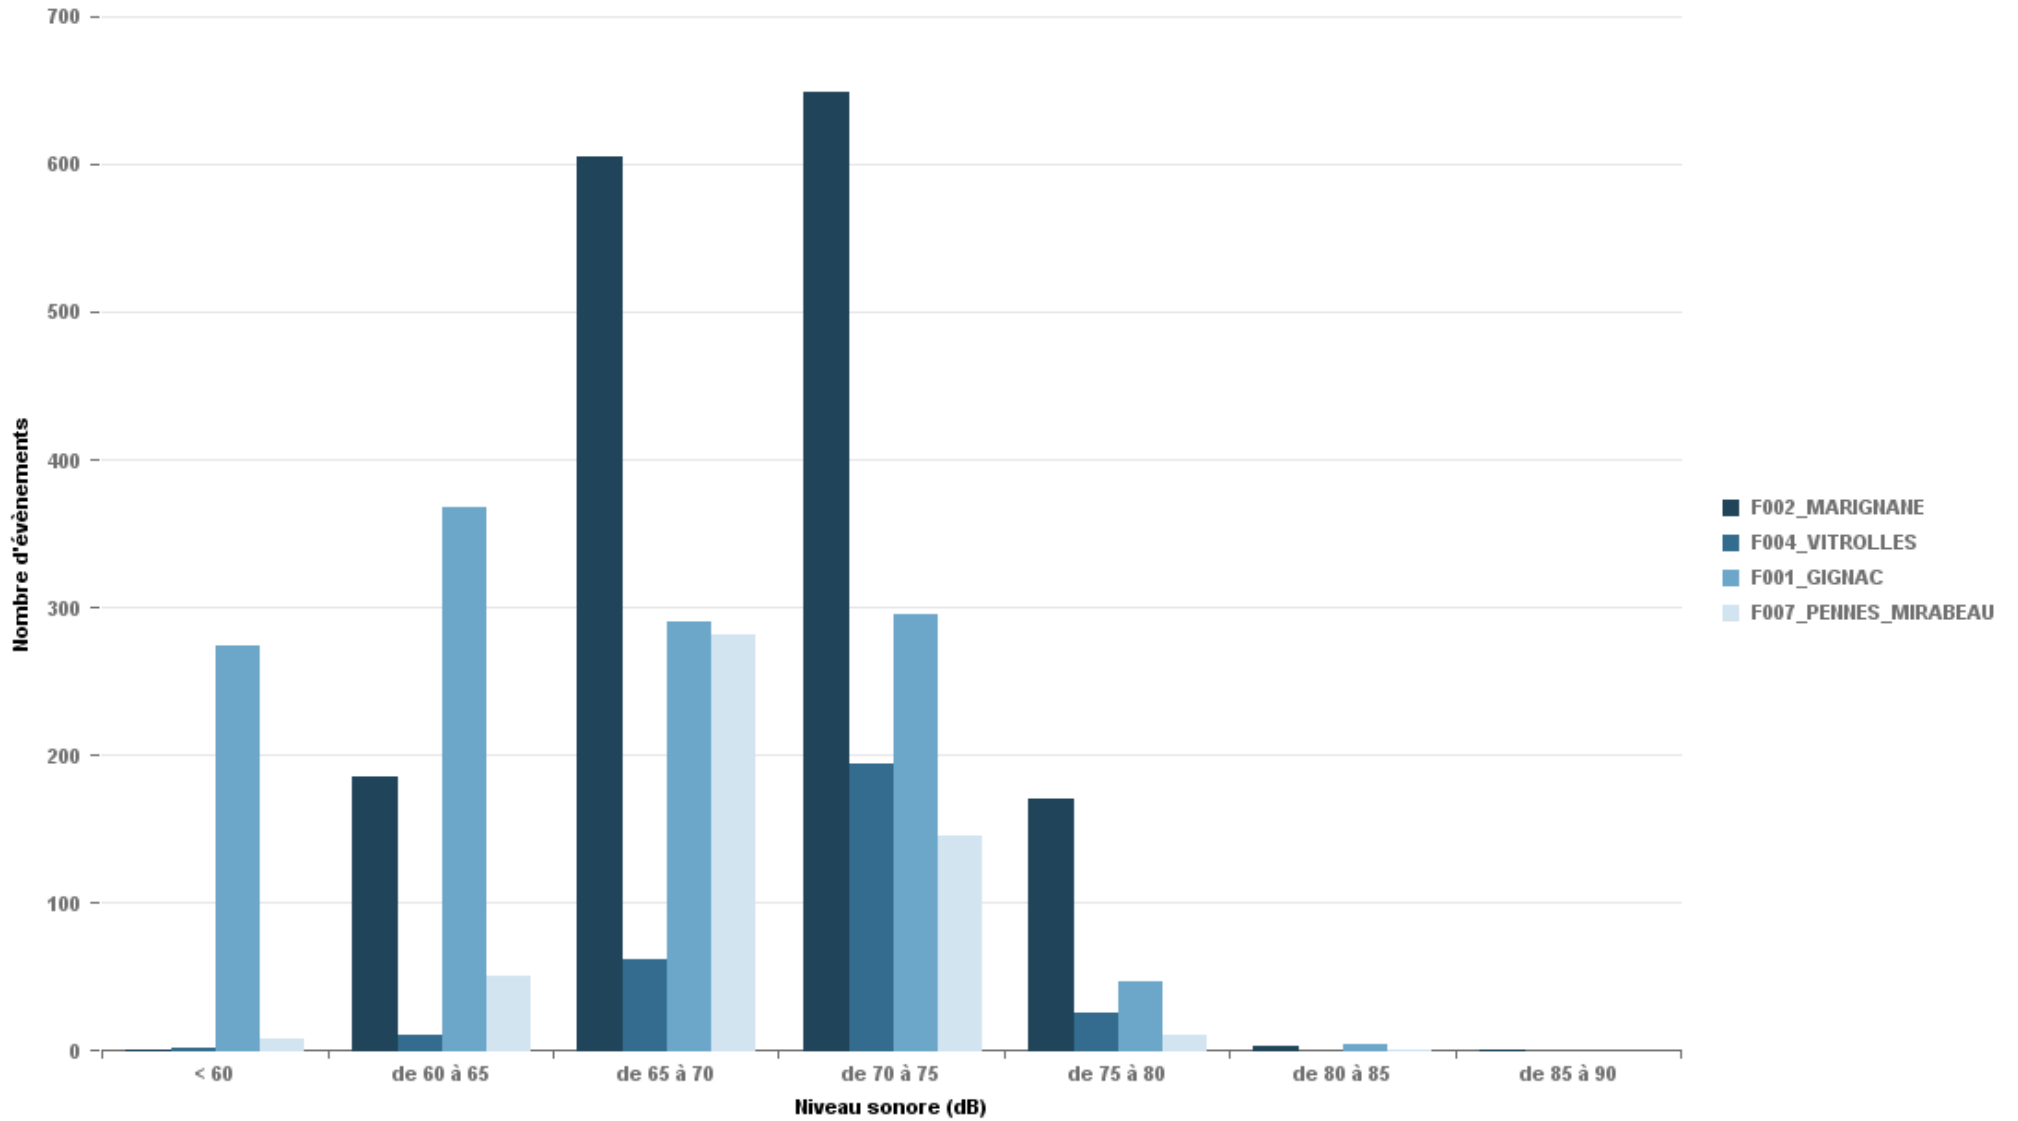

Sur 24 heures

Sur 24 heures

Sur 24 heures

Entre 6h et 22h

Entre 6h et 22h

VITROLLES

GIGNAC

PENNES\_MIRABEAU

Entre 6h et 22h

BERRE\_MOB

LEROVE

Entre 22h et 6h

Entre 22h et 6h

Entre 22h et 6h

### ST\_VICTORET

Nb. d'évènements sur la période
3 248