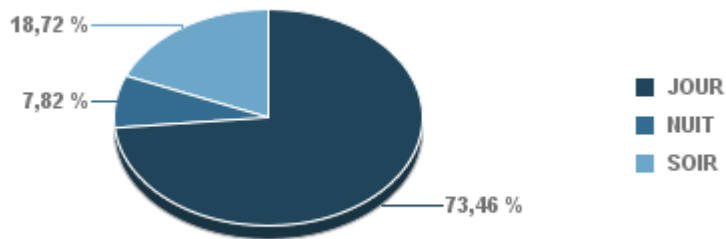

### MARIGNANE

Nb. d'évènements sur la période
1 519

### VITROLLES

Nb. d'évènements sur la période
287

**GIGNAC**

Nb. d'évènements sur la période
1 229

**PENNES\_MIRABEAU**

Nb. d'évènements sur la période
486

**BERRE\_MOB**

Nb. d'évènements sur la période
3 021