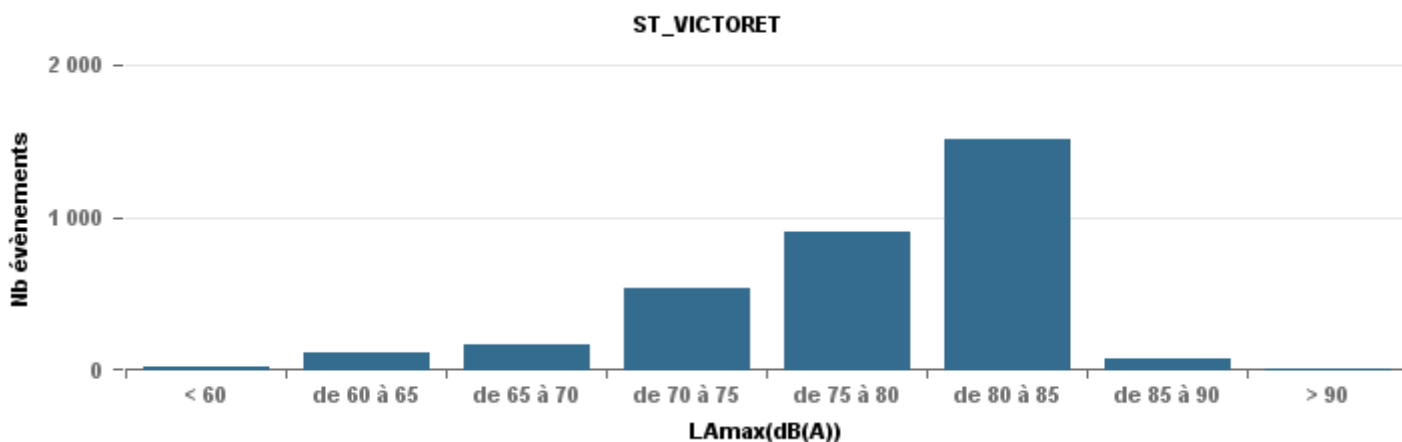

De nuit entre 6h et 22h

Nbre d'événements par classe de dB(A)	GIGNAC			MARIGNANE			VITROLLES			ST_VICTOIRET			ESTAQUE			PENNES_MIRABEAU			BERRE_MOB			LEROVE			Total
		%	LAeq Moy.		%	LAeq Moy.		%	LAeq Moy.		%	LAeq Moy.		%	LAeq Moy.		%	LAeq Moy.		%	LAeq Moy.		%	LAeq Moy.	
< 60	196	17,7%	104,1	1	0,1%	56,6	2	0,8%	110,5	12	0,4%	104,8	80	5,7%	105,6	8	1,8%	106	17	0,6%	104,3	386	47,8%	92,6	702
de 60 à 65	336	30,4%	110,9	118	9,0%	118	11	4,2%	117,9	108	3,6%	112,8	268	19,1%	112,6	51	11,4%	112,3	256	9,5%	114	51	6,3%	109,9	1 199
de 65 à 70	264	23,9%	118,9	497	38,0%	123,9	61	23,1%	124	160	5,3%	121,1	404	28,8%	120,2	246	54,9%	121,4	962	35,8%	121,4	107	13,3%	120,2	2 701
de 70 à 75	268	24,3%	129,6	534	40,8%	130,6	171	64,8%	131,3	501	16,5%	131,4	550	39,2%	127,7	132	29,5%	127,9	1 243	46,2%	130,5	207	25,7%	128,8	3 606
de 75 à 80	37	3,3%	133,4	156	11,9%	137,3	19	7,2%	137,1	822	27,0%	137,4	101	7,2%	133,4	10	2,2%	133,8	208	7,7%	136,5	29	3,6%	134,2	1 382
de 80 à 85	4	0,4%	138,6	2	0,2%	71,3				1 392	45,8%	143,4	1	0,1%	72,1	1	0,2%	74,3	4	0,1%	73,8	12	1,5%	142,9	1 416
de 85 à 90				1	0,1%	68,7				45	1,5%	148,5										7	0,9%	150,7	53
> 90										2	0,1%	165,7										8	1,0%	163,6	10
Total :	1 105			1 309			264			3 042			1 404			448			2 690			807			11 069

Sur 24 heures