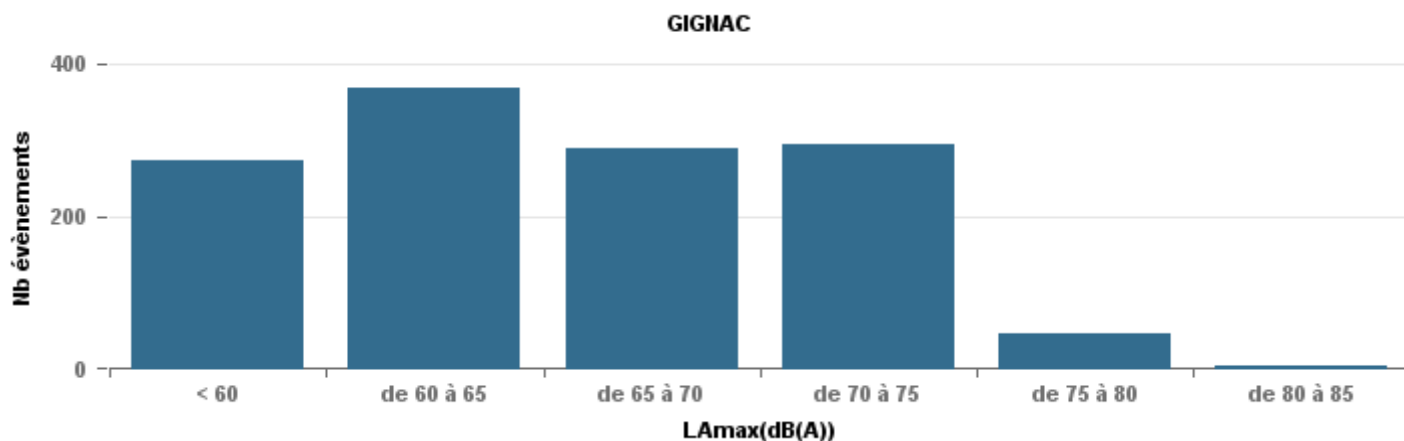

Sur 24 heures