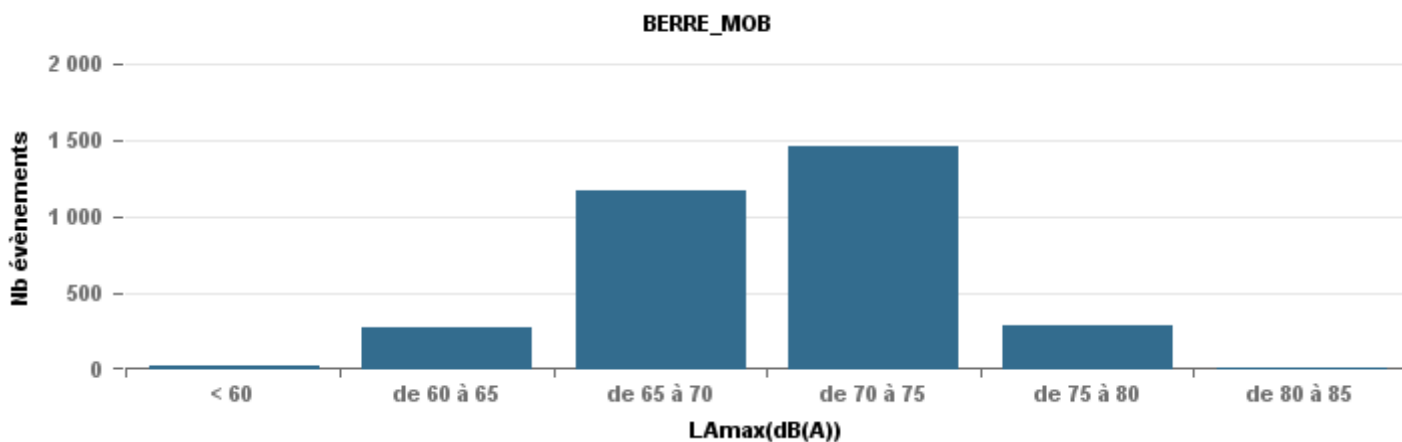

**De nuit entre 6h et 22h**

Nbre d'événements par classe de dB(A)	GIGNAC			MARIGNANE			VITROLLES			ST_VICTOIRET			ESTAQUE			PENNES_MIRABEAU			BERRE_MOB			LEROVE			Total
		%	LAeq Moy.		%	LAeq Moy.		%	LAeq Moy.		%	LAeq Moy.		%	LAeq Moy.		%	LAeq Moy.		%	LAeq Moy.		%	LAeq Moy.	
< 60	196	17,7%	104,1	1	0,1%	56,6	2	0,8%	110,5	12	0,4%	104,8	80	5,7%	105,6	8	1,8%	106	17	0,6%	104,3	386	47,8%	92,6	702
de 60 à 65	336	30,4%	110,9	118	9,0%	118	11	4,2%	117,9	108	3,6%	112,8	268	19,1%	112,6	51	11,4%	112,3	256	9,5%	114	51	6,3%	109,9	1 199
de 65 à 70	264	23,9%	118,9	497	38,0%	123,9	61	23,1%	124	160	5,3%	121,1	404	28,8%	120,2	246	54,9%	121,4	962	35,8%	121,4	107	13,3%	120,2	2 701
de 70 à 75	268	24,3%	129,6	534	40,8%	130,6	171	64,8%	131,3	501	16,5%	131,4	550	39,2%	127,7	132	29,5%	127,9	1 243	46,2%	130,5	207	25,7%	128,8	3 606
de 75 à 80	37	3,3%	133,4	156	11,9%	137,3	19	7,2%	137,1	822	27,0%	137,4	101	7,2%	133,4	10	2,2%	133,8	208	7,7%	136,5	29	3,6%	134,2	1 382
de 80 à 85	4	0,4%	138,6	2	0,2%	71,3				1 392	45,8%	143,4	1	0,1%	72,1	1	0,2%	74,3	4	0,1%	73,8	12	1,5%	142,9	1 416
de 85 à 90				1	0,1%	68,7				45	1,5%	148,5										7	0,9%	150,7	53
> 90										2	0,1%	165,7										8	1,0%	163,6	10
<b>Total :</b>	<b>1 105</b>			<b>1 309</b>			<b>264</b>			<b>3 042</b>			<b>1 404</b>			<b>448</b>			<b>2 690</b>			<b>807</b>			<b>11 069</b>

Sur 24 heures

Sur 24 heures

Sur 24 heures

Entre 6h et 22h

Entre 6h et 22h

VITROLLES

GIGNAC

PENNES\_MIRABEAU