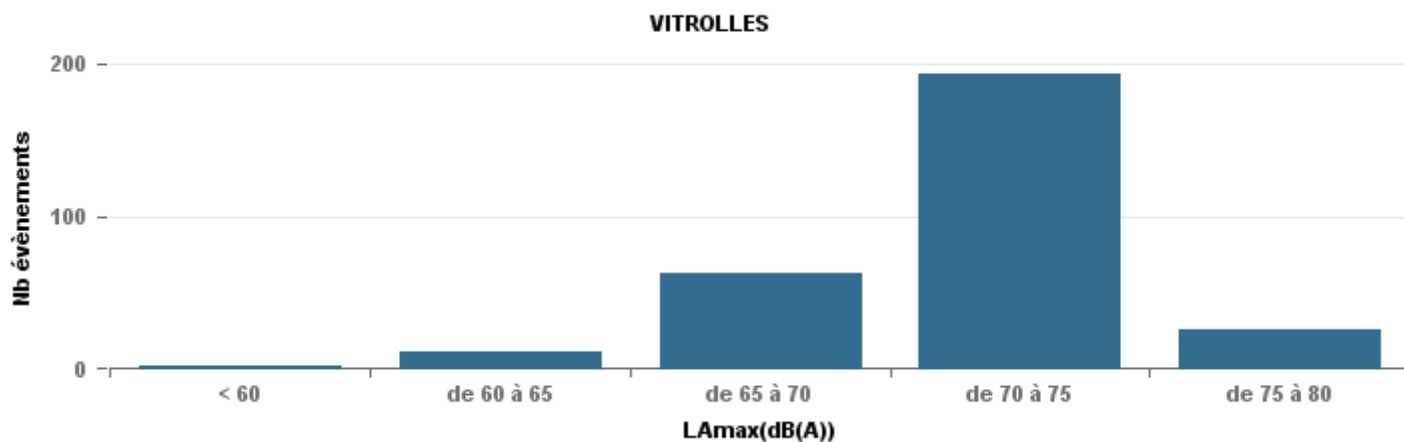

Sur 24 heures