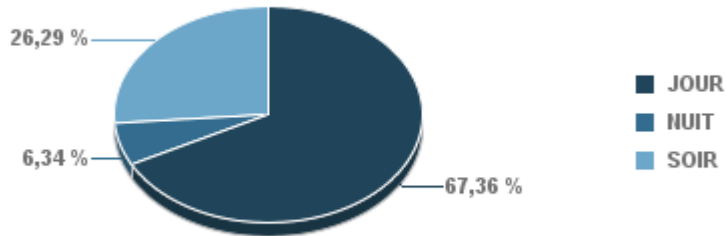

ST_VICTORET

Nb. d'évènements sur la période
3 248