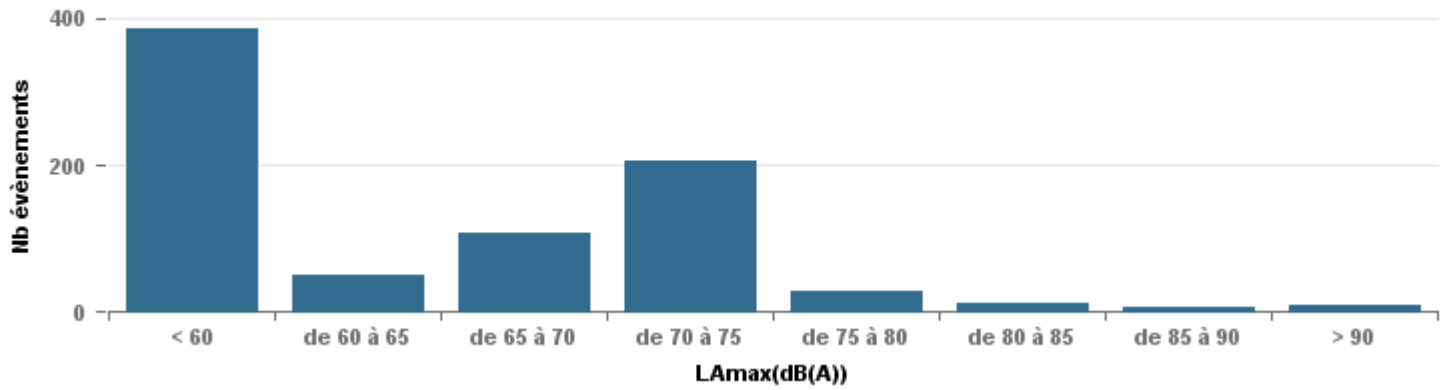

**De nuit entre 6h et 22h**

Nbre d'événements par classe de dB(A)	GIGNAC			MARIGNANE			VITROLLES			ST_VICTOIRET			ESTAQUE			PENNES_MIRABEAU			BERRE_MOB			LEROVE			Total
		%	LAeq Moy.		%	LAeq Moy.		%	LAeq Moy.		%	LAeq Moy.		%	LAeq Moy.		%	LAeq Moy.		%	LAeq Moy.		%	LAeq Moy.	
< 60	196	17,7%	104,1	1	0,1%	56,6	2	0,8%	110,5	12	0,4%	104,8	80	5,7%	105,6	8	1,8%	106	17	0,6%	104,3	386	47,8%	92,6	702
de 60 à 65	336	30,4%	110,9	118	9,0%	118	11	4,2%	117,9	108	3,6%	112,8	268	19,1%	112,6	51	11,4%	112,3	256	9,5%	114	51	6,3%	109,9	1 199
de 65 à 70	264	23,9%	118,9	497	38,0%	123,9	61	23,1%	124	160	5,3%	121,1	404	28,8%	120,2	246	54,9%	121,4	962	35,8%	121,4	107	13,3%	120,2	2 701
de 70 à 75	268	24,3%	129,6	534	40,8%	130,6	171	64,8%	131,3	501	16,5%	131,4	550	39,2%	127,7	132	29,5%	127,9	1 243	46,2%	130,5	207	25,7%	128,8	3 606
de 75 à 80	37	3,3%	133,4	156	11,9%	137,3	19	7,2%	137,1	822	27,0%	137,4	101	7,2%	133,4	10	2,2%	133,8	208	7,7%	136,5	29	3,6%	134,2	1 382
de 80 à 85	4	0,4%	138,6	2	0,2%	71,3				1 392	45,8%	143,4	1	0,1%	72,1	1	0,2%	74,3	4	0,1%	73,8	12	1,5%	142,9	1 416
de 85 à 90				1	0,1%	68,7				45	1,5%	148,5										7	0,9%	150,7	53
> 90										2	0,1%	165,7										8	1,0%	163,6	10
<b>Total :</b>	<b>1 105</b>			<b>1 309</b>			<b>264</b>			<b>3 042</b>			<b>1 404</b>			<b>448</b>			<b>2 690</b>			<b>807</b>			<b>11 069</b>

Sur 24 heures

Sur 24 heures

Sur 24 heures

Entre 6h et 22h

Entre 6h et 22h

VITROLLES

GIGNAC

PENNES\_MIRABEAU

Entre 6h et 22h

BERRE\_MOB

LEROVE

Entre 22h et 6h

Entre 22h et 6h

Entre 22h et 6h