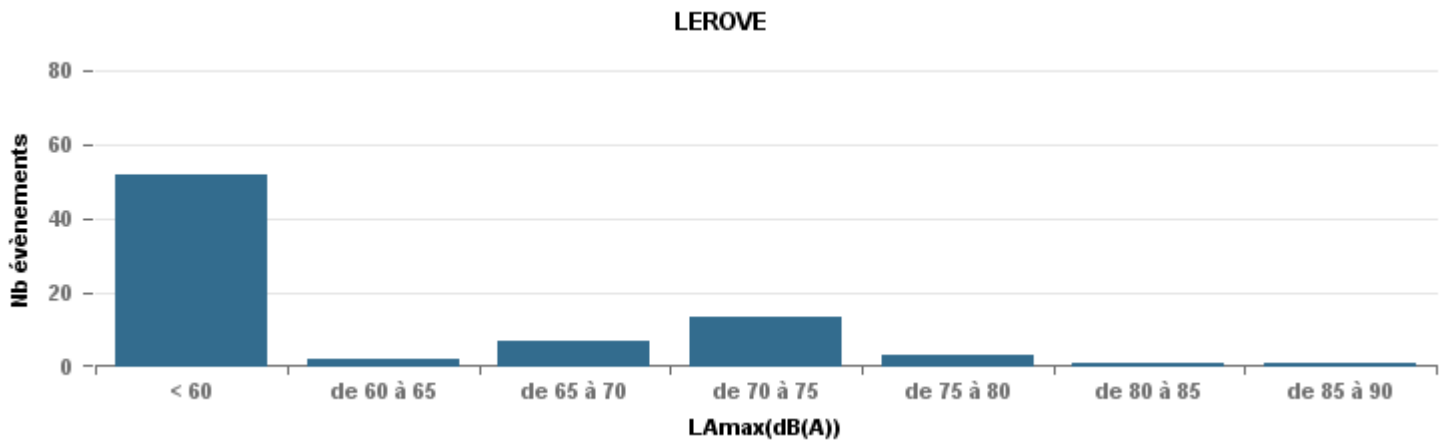

Sur 24 heures

Sur 24 heures

Sur 24 heures

Entre 6h et 22h

Entre 6h et 22h

VITROLLES

GIGNAC

PENNES\_MIRABEAU

Entre 6h et 22h

BERRE\_MOB

LEROVE

Entre 22h et 6h

Entre 22h et 6h

Entre 22h et 6h

# Répartition des évènements bruit par classe sonore

février 2019