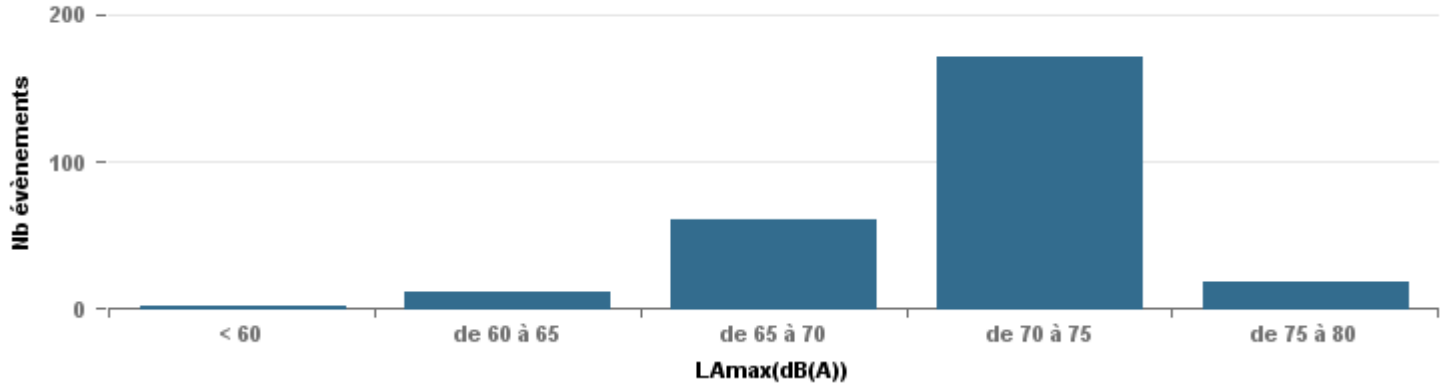

**De nuit entre 6h et 22h**

Nbre d'événements par classe de dB(A)	GIGNAC			MARIGNANE			VITROLLES			ST_VICTOIRET			ESTAQUE			PENNES_MIRABEAU			BERRE_MOB			LEROVE			Total
		%	LAeq Moy.		%	LAeq Moy.		%	LAeq Moy.		%	LAeq Moy.		%	LAeq Moy.		%	LAeq Moy.		%	LAeq Moy.		%	LAeq Moy.	
< 60	196	17,7%	104,1	1	0,1%	56,6	2	0,8%	110,5	12	0,4%	104,8	80	5,7%	105,6	8	1,8%	106	17	0,6%	104,3	386	47,8%	92,6	702
de 60 à 65	336	30,4%	110,9	118	9,0%	118	11	4,2%	117,9	108	3,6%	112,8	268	19,1%	112,6	51	11,4%	112,3	256	9,5%	114	51	6,3%	109,9	1 199
de 65 à 70	264	23,9%	118,9	497	38,0%	123,9	61	23,1%	124	160	5,3%	121,1	404	28,8%	120,2	246	54,9%	121,4	962	35,8%	121,4	107	13,3%	120,2	2 701
de 70 à 75	268	24,3%	129,6	534	40,8%	130,6	171	64,8%	131,3	501	16,5%	131,4	550	39,2%	127,7	132	29,5%	127,9	1 243	46,2%	130,5	207	25,7%	128,8	3 606
de 75 à 80	37	3,3%	133,4	156	11,9%	137,3	19	7,2%	137,1	822	27,0%	137,4	101	7,2%	133,4	10	2,2%	133,8	208	7,7%	136,5	29	3,6%	134,2	1 382
de 80 à 85	4	0,4%	138,6	2	0,2%	71,3				1 392	45,8%	143,4	1	0,1%	72,1	1	0,2%	74,3	4	0,1%	73,8	12	1,5%	142,9	1 416
de 85 à 90				1	0,1%	68,7				45	1,5%	148,5										7	0,9%	150,7	53
> 90										2	0,1%	165,7										8	1,0%	163,6	10
<b>Total :</b>	<b>1 105</b>			<b>1 309</b>			<b>264</b>			<b>3 042</b>			<b>1 404</b>			<b>448</b>			<b>2 690</b>			<b>807</b>			<b>11 069</b>

Sur 24 heures

Sur 24 heures

Sur 24 heures

Entre 6h et 22h

Entre 6h et 22h

VITROLLES

GIGNAC

PENNES\_MIRABEAU

Entre 6h et 22h

BERRE\_MOB

LEROVE

Entre 22h et 6h

Entre 22h et 6h

Entre 22h et 6h