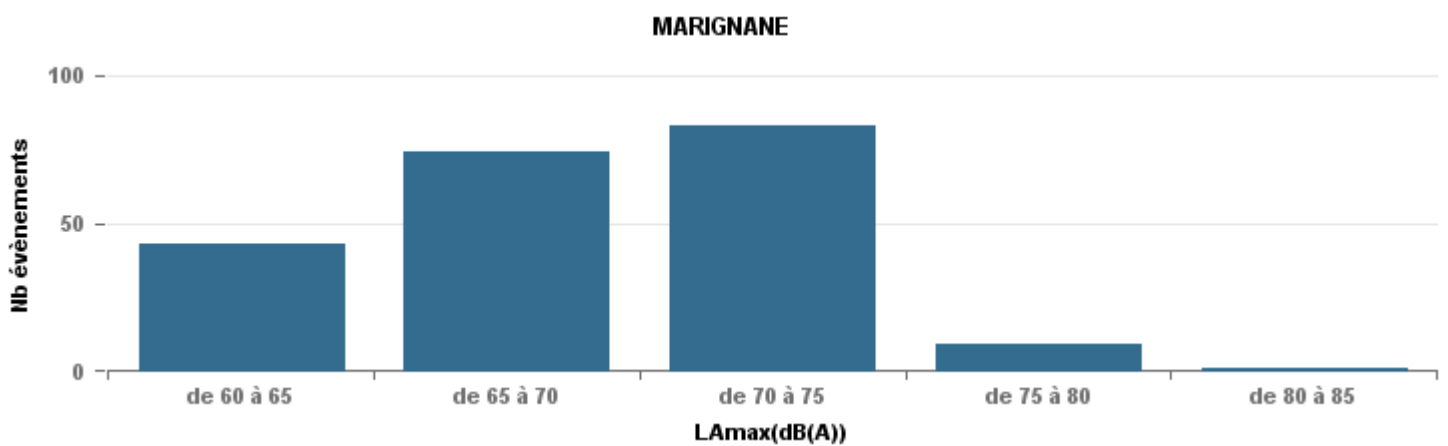

Sur 24 heures

Sur 24 heures

Sur 24 heures

Entre 6h et 22h

Entre 6h et 22h

VITROLLES

GIGNAC

PENNES\_MIRABEAU

Entre 6h et 22h

BERRE\_MOB

LEROVE

Entre 22h et 6h

Entre 22h et 6h

Entre 22h et 6h

# Répartition des évènements bruit par classe sonore

février 2019