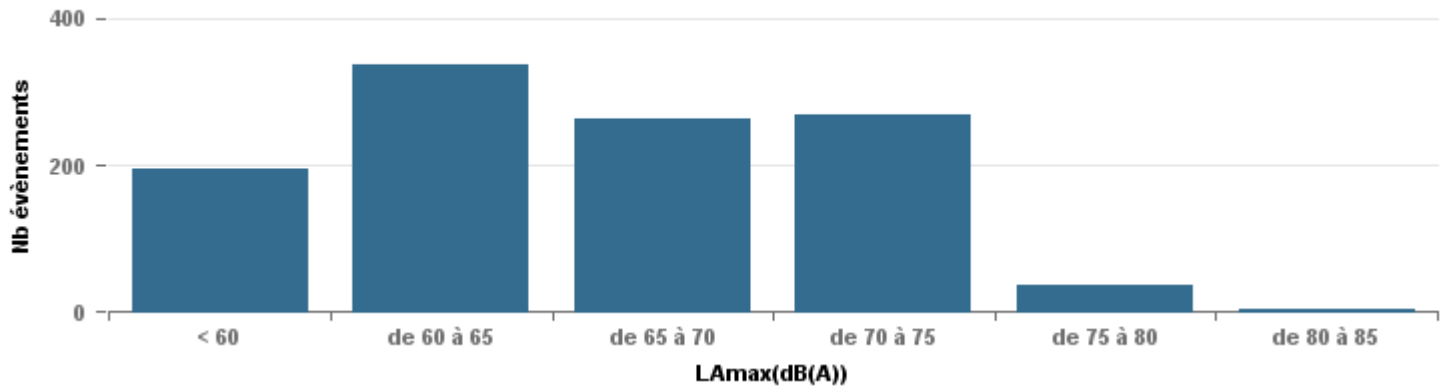

**De nuit entre 6h et 22h**

Nbre d'événements par classe de dB(A)	GIGNAC			MARIGNANE			VITROLLES			ST_VICTOIRET			ESTAQUE			PENNES_MIRABEAU			BERRE_MOB			LEROVE			Total
		%	LAeq Moy.		%	LAeq Moy.		%	LAeq Moy.		%	LAeq Moy.		%	LAeq Moy.		%	LAeq Moy.		%	LAeq Moy.		%	LAeq Moy.	
< 60	196	17,7%	104,1	1	0,1%	56,6	2	0,8%	110,5	12	0,4%	104,8	80	5,7%	105,6	8	1,8%	106	17	0,6%	104,3	386	47,8%	92,6	702
de 60 à 65	336	30,4%	110,9	118	9,0%	118	11	4,2%	117,9	108	3,6%	112,8	268	19,1%	112,6	51	11,4%	112,3	256	9,5%	114	51	6,3%	109,9	1 199
de 65 à 70	264	23,9%	118,9	497	38,0%	123,9	61	23,1%	124	160	5,3%	121,1	404	28,8%	120,2	246	54,9%	121,4	962	35,8%	121,4	107	13,3%	120,2	2 701
de 70 à 75	268	24,3%	129,6	534	40,8%	130,6	171	64,8%	131,3	501	16,5%	131,4	550	39,2%	127,7	132	29,5%	127,9	1 243	46,2%	130,5	207	25,7%	128,8	3 606
de 75 à 80	37	3,3%	133,4	156	11,9%	137,3	19	7,2%	137,1	822	27,0%	137,4	101	7,2%	133,4	10	2,2%	133,8	208	7,7%	136,5	29	3,6%	134,2	1 382
de 80 à 85	4	0,4%	138,6	2	0,2%	71,3				1 392	45,8%	143,4	1	0,1%	72,1	1	0,2%	74,3	4	0,1%	73,8	12	1,5%	142,9	1 416
de 85 à 90				1	0,1%	68,7				45	1,5%	148,5										7	0,9%	150,7	53
> 90										2	0,1%	165,7										8	1,0%	163,6	10
<b>Total :</b>	<b>1 105</b>			<b>1 309</b>			<b>264</b>			<b>3 042</b>			<b>1 404</b>			<b>448</b>			<b>2 690</b>			<b>807</b>			<b>11 069</b>

Sur 24 heures

Sur 24 heures

Sur 24 heures

Entre 6h et 22h

Entre 6h et 22h

VITROLLES

GIGNAC

PENNES\_MIRABEAU

Entre 6h et 22h

BERRE\_MOB

LEROVE

Entre 22h et 6h

Entre 22h et 6h

Entre 22h et 6h