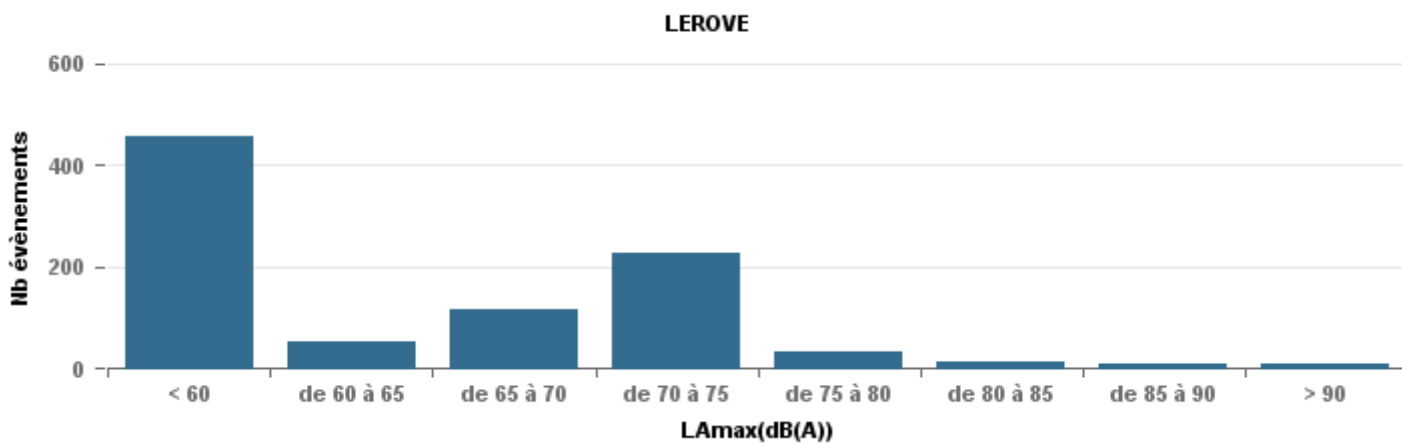

**De nuit entre 6h et 22h**

Nbre d'événements par classe de dB(A)	GIGNAC			MARIGNANE			VITROLLES			ST_VICTOIRET			ESTAQUE			PENNES_MIRABEAU			BERRE_MOB			LEROVE			Total
		%	LAeq Moy.		%	LAeq Moy.		%	LAeq Moy.		%	LAeq Moy.		%	LAeq Moy.		%	LAeq Moy.		%	LAeq Moy.		%	LAeq Moy.	
< 60	196	17,7%	104,1	1	0,1%	56,6	2	0,8%	110,5	12	0,4%	104,8	80	5,7%	105,6	8	1,8%	106	17	0,6%	104,3	386	47,8%	92,6	702
de 60 à 65	336	30,4%	110,9	118	9,0%	118	11	4,2%	117,9	108	3,6%	112,8	268	19,1%	112,6	51	11,4%	112,3	256	9,5%	114	51	6,3%	109,9	1 199
de 65 à 70	264	23,9%	118,9	497	38,0%	123,9	61	23,1%	124	160	5,3%	121,1	404	28,8%	120,2	246	54,9%	121,4	962	35,8%	121,4	107	13,3%	120,2	2 701
de 70 à 75	268	24,3%	129,6	534	40,8%	130,6	171	64,8%	131,3	501	16,5%	131,4	550	39,2%	127,7	132	29,5%	127,9	1 243	46,2%	130,5	207	25,7%	128,8	3 606
de 75 à 80	37	3,3%	133,4	156	11,9%	137,3	19	7,2%	137,1	822	27,0%	137,4	101	7,2%	133,4	10	2,2%	133,8	208	7,7%	136,5	29	3,6%	134,2	1 382
de 80 à 85	4	0,4%	138,6	2	0,2%	71,3				1 392	45,8%	143,4	1	0,1%	72,1	1	0,2%	74,3	4	0,1%	73,8	12	1,5%	142,9	1 416
de 85 à 90				1	0,1%	68,7				45	1,5%	148,5										7	0,9%	150,7	53
> 90										2	0,1%	165,7										8	1,0%	163,6	10
<b>Total :</b>	<b>1 105</b>			<b>1 309</b>			<b>264</b>			<b>3 042</b>			<b>1 404</b>			<b>448</b>			<b>2 690</b>			<b>807</b>			<b>11 069</b>

Sur 24 heures

Sur 24 heures

Sur 24 heures

Entre 6h et 22h

Entre 6h et 22h

VITROLLES

GIGNAC

PENNES\_MIRABEAU