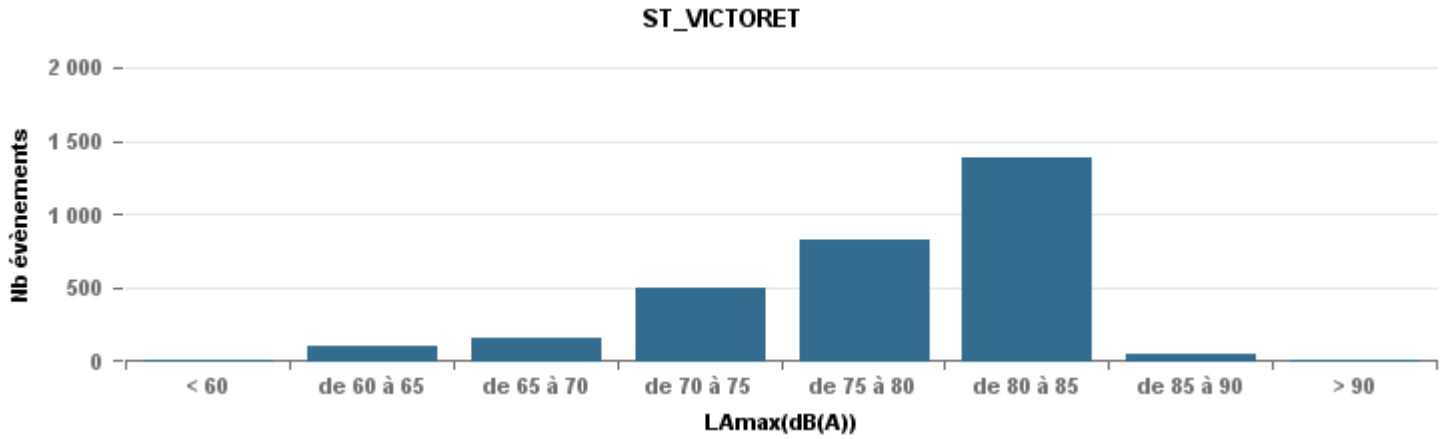

**De nuit entre 6h et 22h**

Nbre d'événements par classe de dB(A)	GIGNAC			MARIGNANE			VITROLLES			ST_VICTOIRET			ESTAQUE			PENNES_MIRABEAU			BERRE_MOB			LEROVE			Total
		%	LAeq Moy.		%	LAeq Moy.		%	LAeq Moy.		%	LAeq Moy.		%	LAeq Moy.		%	LAeq Moy.		%	LAeq Moy.		%	LAeq Moy.	
< 60	196	17,7%	104,1	1	0,1%	56,6	2	0,8%	110,5	12	0,4%	104,8	80	5,7%	105,6	8	1,8%	106	17	0,6%	104,3	386	47,8%	92,6	702
de 60 à 65	336	30,4%	110,9	118	9,0%	118	11	4,2%	117,9	108	3,6%	112,8	268	19,1%	112,6	51	11,4%	112,3	256	9,5%	114	51	6,3%	109,9	1 199
de 65 à 70	264	23,9%	118,9	497	38,0%	123,9	61	23,1%	124	160	5,3%	121,1	404	28,8%	120,2	246	54,9%	121,4	962	35,8%	121,4	107	13,3%	120,2	2 701
de 70 à 75	268	24,3%	129,6	534	40,8%	130,6	171	64,8%	131,3	501	16,5%	131,4	550	39,2%	127,7	132	29,5%	127,9	1 243	46,2%	130,5	207	25,7%	128,8	3 606
de 75 à 80	37	3,3%	133,4	156	11,9%	137,3	19	7,2%	137,1	822	27,0%	137,4	101	7,2%	133,4	10	2,2%	133,8	208	7,7%	136,5	29	3,6%	134,2	1 382
de 80 à 85	4	0,4%	138,6	2	0,2%	71,3				1 392	45,8%	143,4	1	0,1%	72,1	1	0,2%	74,3	4	0,1%	73,8	12	1,5%	142,9	1 416
de 85 à 90				1	0,1%	68,7				45	1,5%	148,5										7	0,9%	150,7	53
> 90										2	0,1%	165,7										8	1,0%	163,6	10
<b>Total :</b>	<b>1 105</b>			<b>1 309</b>			<b>264</b>			<b>3 042</b>			<b>1 404</b>			<b>448</b>			<b>2 690</b>			<b>807</b>			<b>11 069</b>

Sur 24 heures

Sur 24 heures

Sur 24 heures

Entre 6h et 22h

Entre 6h et 22h

VITROLLES

GIGNAC

PENNES\_MIRABEAU

Entre 6h et 22h

BERRE\_MOB

LEROVE

Entre 22h et 6h

Entre 22h et 6h

Entre 22h et 6h