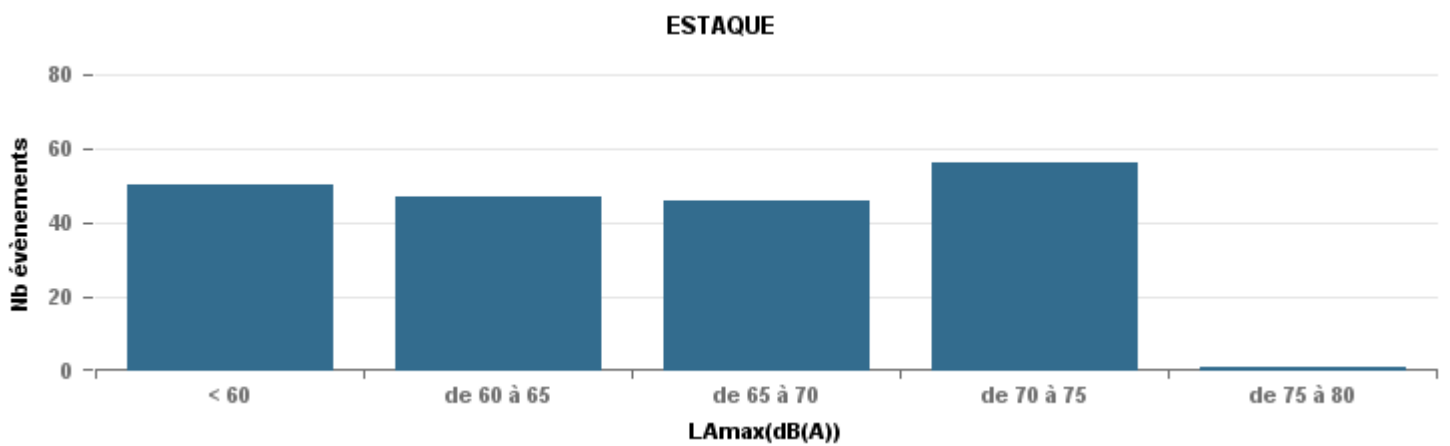

Sur 24 heures

Sur 24 heures

Sur 24 heures

Entre 6h et 22h

Entre 6h et 22h

VITROLLES

GIGNAC

PENNES\_MIRABEAU

Entre 6h et 22h

BERRE\_MOB

LEROVE

Entre 22h et 6h

Entre 22h et 6h

Entre 22h et 6h

# Répartition des évènements bruit par classe sonore

juin 2019