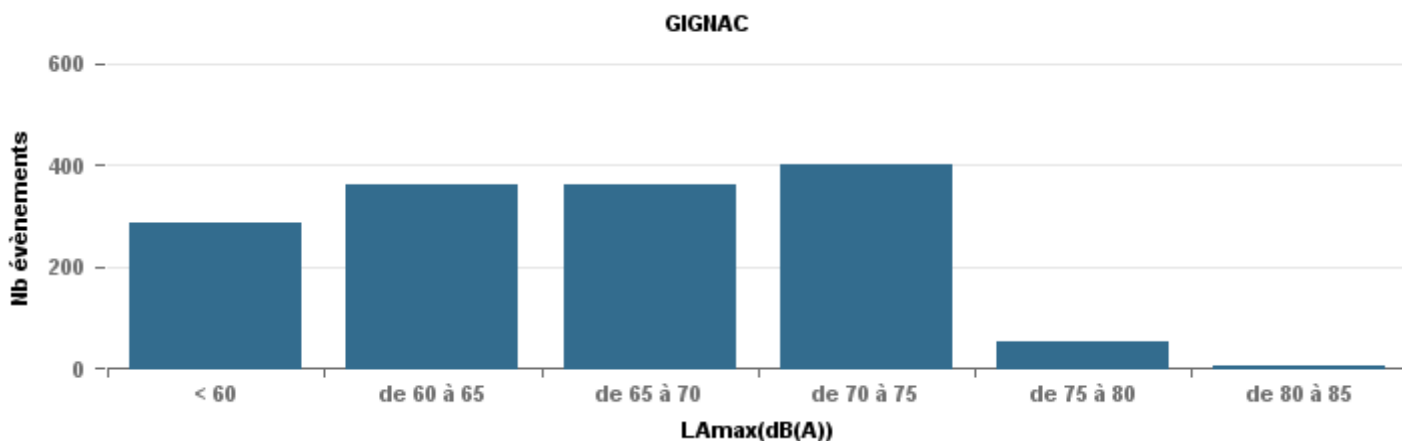

Sur 24 heures