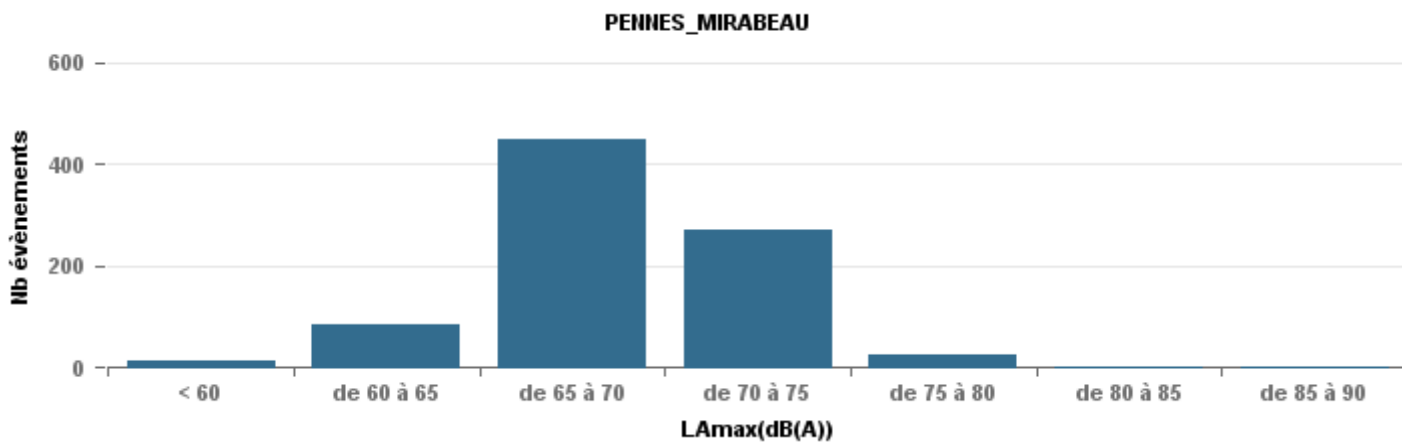

Sur 24 heures