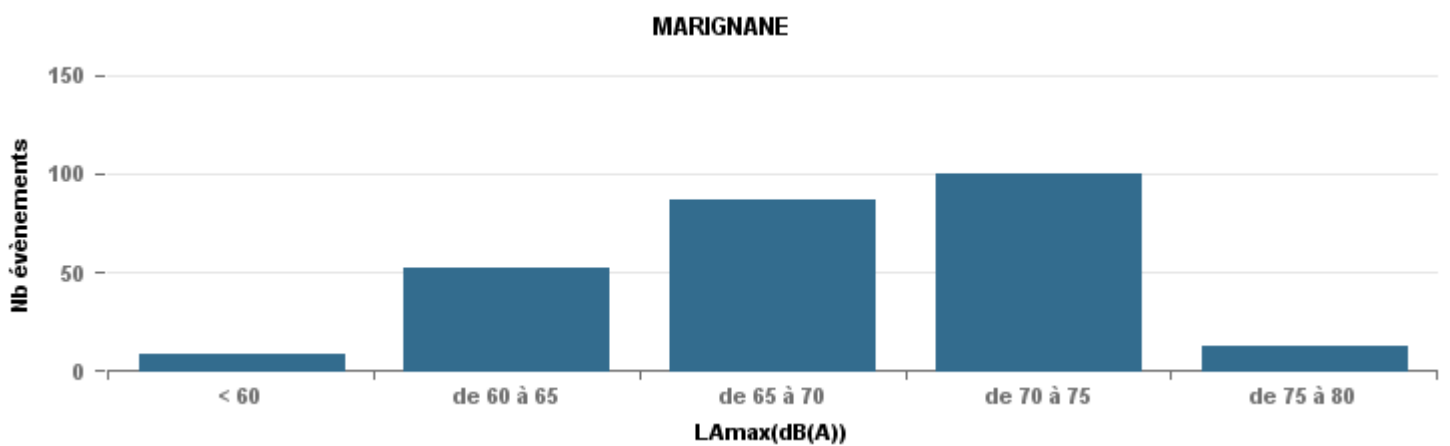

Sur 24 heures

Sur 24 heures

Sur 24 heures

Entre 6h et 22h

Entre 6h et 22h

VITROLLES

GIGNAC

PENNES\_MIRABEAU

Entre 6h et 22h

BERRE\_MOB

LEROVE

Entre 22h et 6h

Entre 22h et 6h

Entre 22h et 6h

# Répartition des évènements bruit par classe sonore

juin 2019