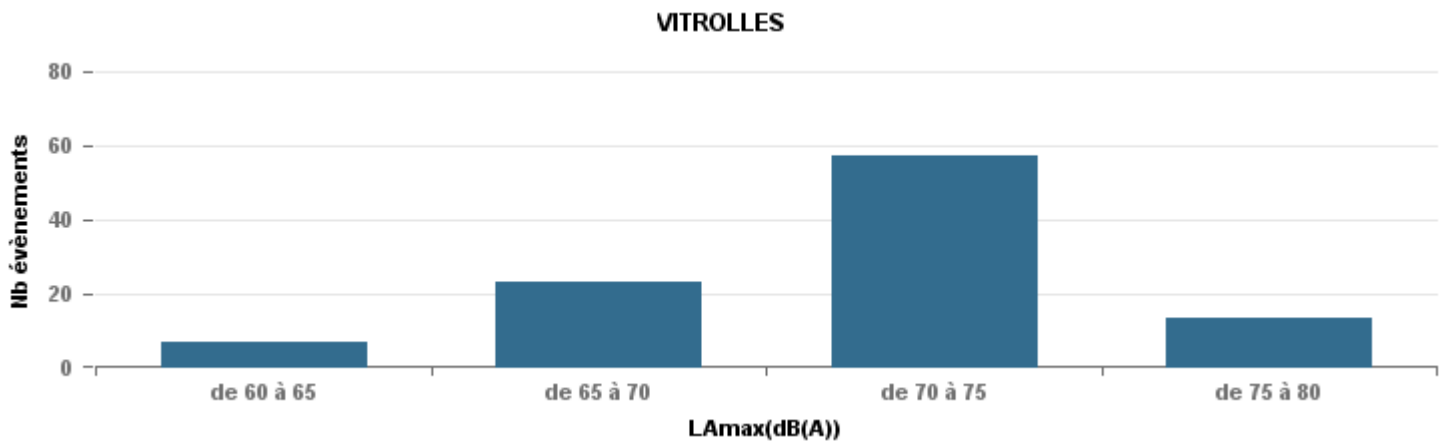

Sur 24 heures

Sur 24 heures

Sur 24 heures

Entre 6h et 22h

Entre 6h et 22h

VITROLLES

GIGNAC

PENNES\_MIRABEAU

Entre 6h et 22h

BERRE\_MOB

LEROVE

Entre 22h et 6h

Entre 22h et 6h

Entre 22h et 6h

# Répartition des évènements bruit par classe sonore

juin 2019