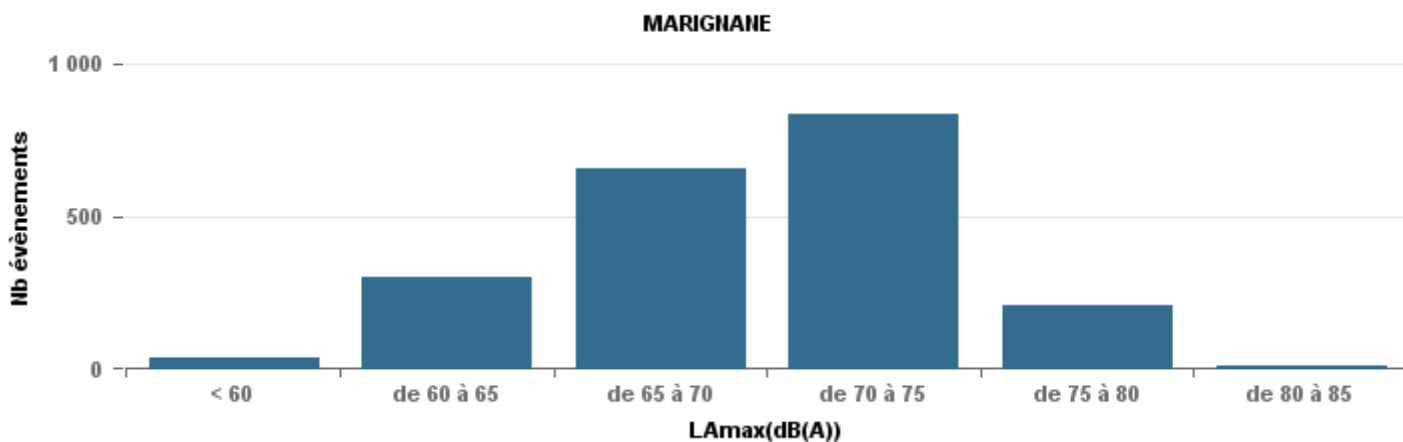

De nuit entre 6h et 22h

Nbre d'événements par classe de dB(A)	GIGNAC			MARIGNANE			VITROLLES			ST_VICTOIRET			ESTAQUE			PENNES_MIRABEAU			BERRE_MOB			LEROVE			Total
		%	LAeq Moy.		%	LAeq Moy.		%	LAeq Moy.		%	LAeq Moy.		%	LAeq Moy.		%	LAeq Moy.		%	LAeq Moy.		%	LAeq Moy.	
< 60	166	14,0%	103,6	17	1,0%	111	1	0,1%	52,9	40	1,3%	102,9	139	12,8%	103,7	11	1,5%	103,6	30	1,1%	105,8	159	25,4%	90,9	563
de 60 à 65	314	26,4%	110,5	208	12,7%	115,2	34	4,7%	113,1	153	5,1%	111,2	321	29,6%	111,6	79	10,8%	112,7	328	12,2%	113,3	49	7,8%	109,3	1 486
de 65 à 70	294	24,7%	119,7	536	32,7%	122,9	139	19,4%	122,1	175	5,8%	120,7	319	29,4%	119,2	391	53,6%	120,2	1 230	45,8%	120,3	114	18,2%	120,4	3 198
de 70 à 75	353	29,7%	129,5	686	41,9%	130,1	467	65,1%	130	665	22,2%	131,4	289	26,6%	126,5	221	30,3%	127	896	33,4%	130,1	234	37,3%	129,2	3 811
de 75 à 80	54	4,5%	133,5	184	11,2%	137	74	10,3%	134,3	1 024	34,1%	136,9	17	1,6%	132,9	26	3,6%	132,9	197	7,3%	136,1	57	9,1%	135,4	1 633
de 80 à 85	7	0,6%	141,4	8	0,5%	142,3	1	0,1%	69,3	920	30,7%	142,9	1	0,1%	70,9	1	0,1%	71,6	2	0,1%	72,2	10	1,6%	141,8	950
de 85 à 90							1	0,1%	80,5	22	0,7%	148,2										3	0,5%	74,1	26
> 90										2	0,1%	158,8										1	0,2%	78,6	3
Total :	1 188			1 639			717			3 001			1 086			729			2 683			627			11 670

Sur 24 heures