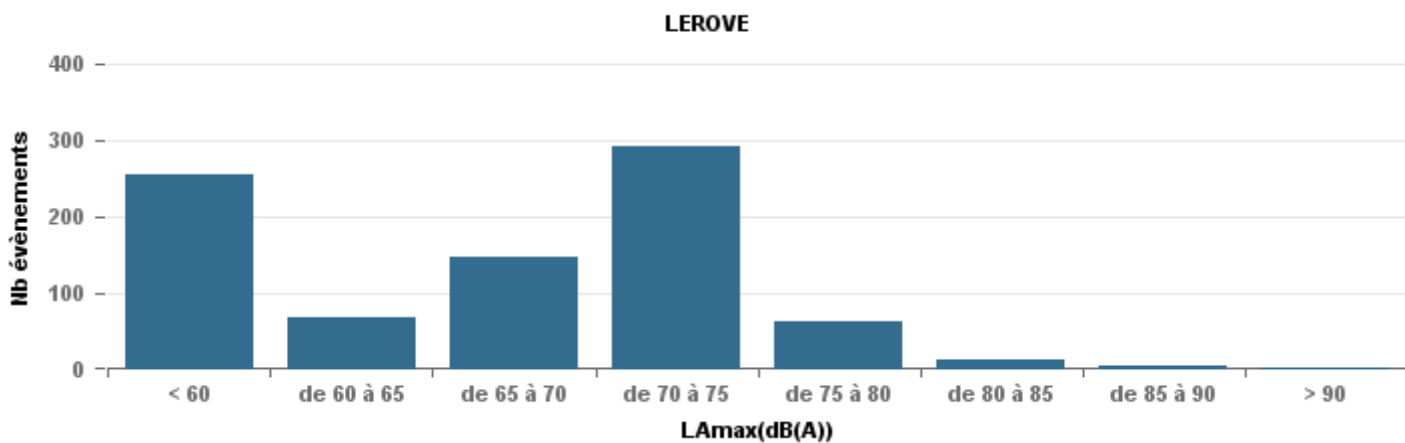

**De nuit entre 6h et 22h**

Nbre d'événements par classe de dB(A)	GIGNAC			MARIGNANE			VITROLLES			ST_VICTOIRET			ESTAQUE			PENNES_MIRABEAU			BERRE_MOB			LEROVE			Total
		%	LAeq Moy.		%	LAeq Moy.		%	LAeq Moy.		%	LAeq Moy.		%	LAeq Moy.		%	LAeq Moy.		%	LAeq Moy.		%	LAeq Moy.	
< 60	166	14,0%	103,6	17	1,0%	111	1	0,1%	52,9	40	1,3%	102,9	139	12,8%	103,7	11	1,5%	103,6	30	1,1%	105,8	159	25,4%	90,9	563
de 60 à 65	314	26,4%	110,5	208	12,7%	115,2	34	4,7%	113,1	153	5,1%	111,2	321	29,6%	111,6	79	10,8%	112,7	328	12,2%	113,3	49	7,8%	109,3	1 486
de 65 à 70	294	24,7%	119,7	536	32,7%	122,9	139	19,4%	122,1	175	5,8%	120,7	319	29,4%	119,2	391	53,6%	120,2	1 230	45,8%	120,3	114	18,2%	120,4	3 198
de 70 à 75	353	29,7%	129,5	686	41,9%	130,1	467	65,1%	130	665	22,2%	131,4	289	26,6%	126,5	221	30,3%	127	896	33,4%	130,1	234	37,3%	129,2	3 811
de 75 à 80	54	4,5%	133,5	184	11,2%	137	74	10,3%	134,3	1 024	34,1%	136,9	17	1,6%	132,9	26	3,6%	132,9	197	7,3%	136,1	57	9,1%	135,4	1 633
de 80 à 85	7	0,6%	141,4	8	0,5%	142,3	1	0,1%	69,3	920	30,7%	142,9	1	0,1%	70,9	1	0,1%	71,6	2	0,1%	72,2	10	1,6%	141,8	950
de 85 à 90							1	0,1%	80,5	22	0,7%	148,2										3	0,5%	74,1	26
> 90										2	0,1%	158,8										1	0,2%	78,6	3
<b>Total :</b>	<b>1 188</b>			<b>1 639</b>			<b>717</b>			<b>3 001</b>			<b>1 086</b>			<b>729</b>			<b>2 683</b>			<b>627</b>			<b>11 670</b>

Sur 24 heures

Sur 24 heures

Sur 24 heures

Entre 6h et 22h

Entre 6h et 22h

VITROLLES

GIGNAC

PENNES\_MIRABEAU