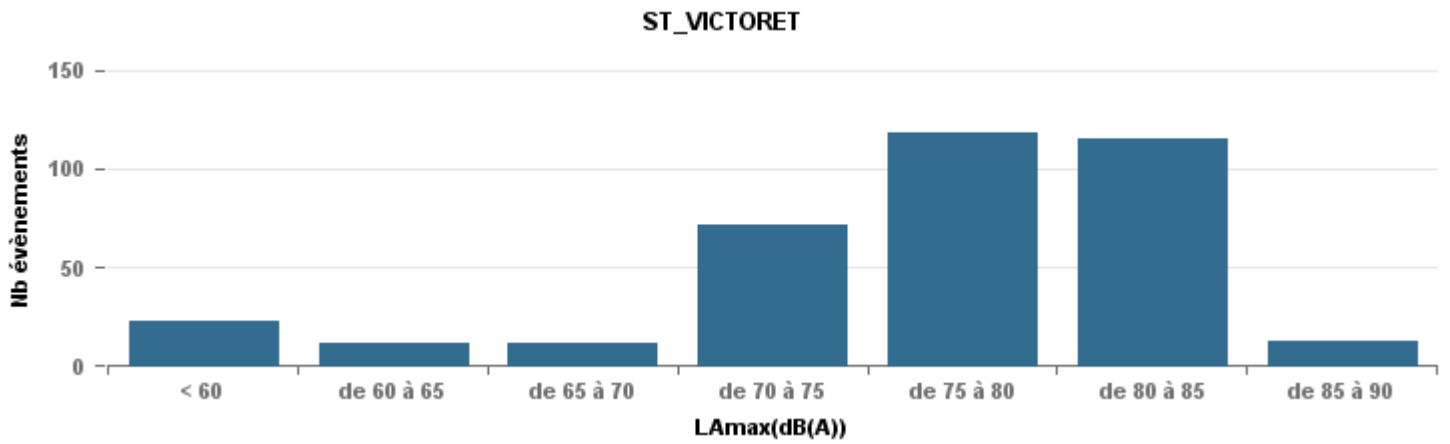

Sur 24 heures

Sur 24 heures

Sur 24 heures

Entre 6h et 22h

Entre 6h et 22h

VITROLLES

GIGNAC

PENNES\_MIRABEAU

Entre 6h et 22h

BERRE\_MOB

LEROVE

Entre 22h et 6h

Entre 22h et 6h

Entre 22h et 6h

# Répartition des évènements bruit par classe sonore

juin 2019