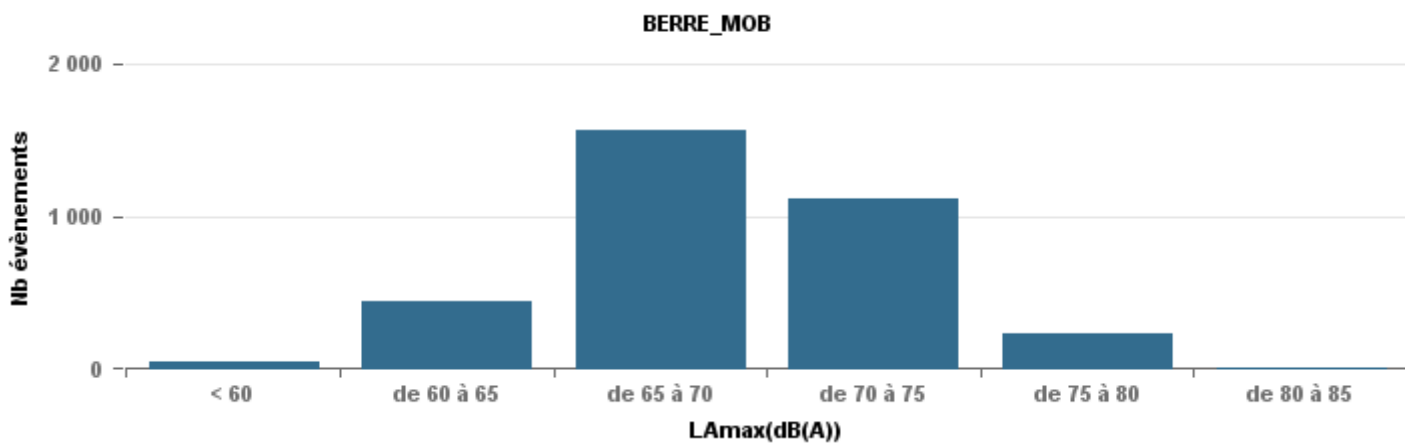

**De nuit entre 6h et 22h**

Nbre d'événements par classe de dB(A)	GIGNAC			MARIGNANE			VITROLLES			ST_VICTOIRET			ESTAQUE			PENNES_MIRABEAU			BERRE_MOB			LEROVE			Total
		%	LAeq Moy.		%	LAeq Moy.		%	LAeq Moy.		%	LAeq Moy.		%	LAeq Moy.		%	LAeq Moy.		%	LAeq Moy.		%	LAeq Moy.	
< 60	166	14,0%	103,6	17	1,0%	111	1	0,1%	52,9	40	1,3%	102,9	139	12,8%	103,7	11	1,5%	103,6	30	1,1%	105,8	159	25,4%	90,9	563
de 60 à 65	314	26,4%	110,5	208	12,7%	115,2	34	4,7%	113,1	153	5,1%	111,2	321	29,6%	111,6	79	10,8%	112,7	328	12,2%	113,3	49	7,8%	109,3	1 486
de 65 à 70	294	24,7%	119,7	536	32,7%	122,9	139	19,4%	122,1	175	5,8%	120,7	319	29,4%	119,2	391	53,6%	120,2	1 230	45,8%	120,3	114	18,2%	120,4	3 198
de 70 à 75	353	29,7%	129,5	686	41,9%	130,1	467	65,1%	130	665	22,2%	131,4	289	26,6%	126,5	221	30,3%	127	896	33,4%	130,1	234	37,3%	129,2	3 811
de 75 à 80	54	4,5%	133,5	184	11,2%	137	74	10,3%	134,3	1 024	34,1%	136,9	17	1,6%	132,9	26	3,6%	132,9	197	7,3%	136,1	57	9,1%	135,4	1 633
de 80 à 85	7	0,6%	141,4	8	0,5%	142,3	1	0,1%	69,3	920	30,7%	142,9	1	0,1%	70,9	1	0,1%	71,6	2	0,1%	72,2	10	1,6%	141,8	950
de 85 à 90							1	0,1%	80,5	22	0,7%	148,2										3	0,5%	74,1	26
> 90										2	0,1%	158,8										1	0,2%	78,6	3
<b>Total :</b>	<b>1 188</b>			<b>1 639</b>			<b>717</b>			<b>3 001</b>			<b>1 086</b>			<b>729</b>			<b>2 683</b>			<b>627</b>			<b>11 670</b>

Sur 24 heures

Sur 24 heures

Sur 24 heures

Entre 6h et 22h

Entre 6h et 22h

VITROLLES

GIGNAC

PENNES\_MIRABEAU