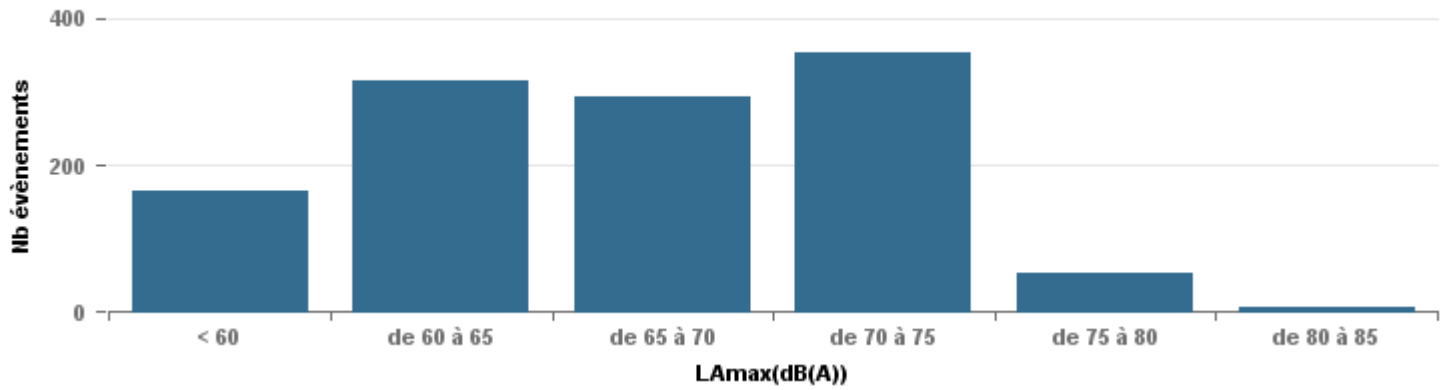

**De nuit entre 6h et 22h**

Nbre d'événements par classe de dB(A)	GIGNAC			MARIGNANE			VITROLLES			ST_VICTOIRET			ESTAQUE			PENNES_MIRABEAU			BERRE_MOB			LEROVE			Total
		%	LAeq Moy.		%	LAeq Moy.		%	LAeq Moy.		%	LAeq Moy.		%	LAeq Moy.		%	LAeq Moy.		%	LAeq Moy.		%	LAeq Moy.	
< 60	166	14,0%	103,6	17	1,0%	111	1	0,1%	52,9	40	1,3%	102,9	139	12,8%	103,7	11	1,5%	103,6	30	1,1%	105,8	159	25,4%	90,9	563
de 60 à 65	314	26,4%	110,5	208	12,7%	115,2	34	4,7%	113,1	153	5,1%	111,2	321	29,6%	111,6	79	10,8%	112,7	328	12,2%	113,3	49	7,8%	109,3	1 486
de 65 à 70	294	24,7%	119,7	536	32,7%	122,9	139	19,4%	122,1	175	5,8%	120,7	319	29,4%	119,2	391	53,6%	120,2	1 230	45,8%	120,3	114	18,2%	120,4	3 198
de 70 à 75	353	29,7%	129,5	686	41,9%	130,1	467	65,1%	130	665	22,2%	131,4	289	26,6%	126,5	221	30,3%	127	896	33,4%	130,1	234	37,3%	129,2	3 811
de 75 à 80	54	4,5%	133,5	184	11,2%	137	74	10,3%	134,3	1 024	34,1%	136,9	17	1,6%	132,9	26	3,6%	132,9	197	7,3%	136,1	57	9,1%	135,4	1 633
de 80 à 85	7	0,6%	141,4	8	0,5%	142,3	1	0,1%	69,3	920	30,7%	142,9	1	0,1%	70,9	1	0,1%	71,6	2	0,1%	72,2	10	1,6%	141,8	950
de 85 à 90							1	0,1%	80,5	22	0,7%	148,2										3	0,5%	74,1	26
> 90										2	0,1%	158,8										1	0,2%	78,6	3
<b>Total :</b>	<b>1 188</b>			<b>1 639</b>			<b>717</b>			<b>3 001</b>			<b>1 086</b>			<b>729</b>			<b>2 683</b>			<b>627</b>			<b>11 670</b>

Sur 24 heures

Sur 24 heures

Sur 24 heures

Entre 6h et 22h

Entre 6h et 22h

VITROLLES

GIGNAC

PENNES\_MIRABEAU

Entre 6h et 22h

BERRE\_MOB

LEROVE

Entre 22h et 6h

Entre 22h et 6h

Entre 22h et 6h