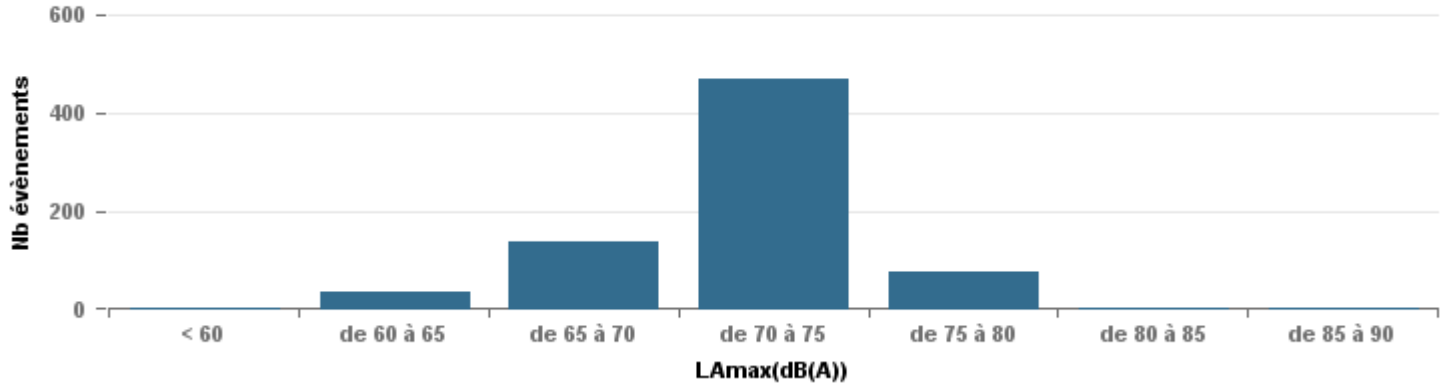

**De nuit entre 6h et 22h**

Nbre d'événements par classe de dB(A)	GIGNAC			MARIGNANE			VITROLLES			ST_VICTOIRET			ESTAQUE			PENNES_MIRABEAU			BERRE_MOB			LEROVE			Total
		%	LAeq Moy.		%	LAeq Moy.		%	LAeq Moy.		%	LAeq Moy.		%	LAeq Moy.		%	LAeq Moy.		%	LAeq Moy.		%	LAeq Moy.	
< 60	166	14,0%	103,6	17	1,0%	111	1	0,1%	52,9	40	1,3%	102,9	139	12,8%	103,7	11	1,5%	103,6	30	1,1%	105,8	159	25,4%	90,9	563
de 60 à 65	314	26,4%	110,5	208	12,7%	115,2	34	4,7%	113,1	153	5,1%	111,2	321	29,6%	111,6	79	10,8%	112,7	328	12,2%	113,3	49	7,8%	109,3	1 486
de 65 à 70	294	24,7%	119,7	536	32,7%	122,9	139	19,4%	122,1	175	5,8%	120,7	319	29,4%	119,2	391	53,6%	120,2	1 230	45,8%	120,3	114	18,2%	120,4	3 198
de 70 à 75	353	29,7%	129,5	686	41,9%	130,1	467	65,1%	130	665	22,2%	131,4	289	26,6%	126,5	221	30,3%	127	896	33,4%	130,1	234	37,3%	129,2	3 811
de 75 à 80	54	4,5%	133,5	184	11,2%	137	74	10,3%	134,3	1 024	34,1%	136,9	17	1,6%	132,9	26	3,6%	132,9	197	7,3%	136,1	57	9,1%	135,4	1 633
de 80 à 85	7	0,6%	141,4	8	0,5%	142,3	1	0,1%	69,3	920	30,7%	142,9	1	0,1%	70,9	1	0,1%	71,6	2	0,1%	72,2	10	1,6%	141,8	950
de 85 à 90							1	0,1%	80,5	22	0,7%	148,2										3	0,5%	74,1	26
> 90										2	0,1%	158,8										1	0,2%	78,6	3
<b>Total :</b>	<b>1 188</b>			<b>1 639</b>			<b>717</b>			<b>3 001</b>			<b>1 086</b>			<b>729</b>			<b>2 683</b>			<b>627</b>			<b>11 670</b>

Sur 24 heures

Sur 24 heures

Sur 24 heures

Entre 6h et 22h

Entre 6h et 22h

VITROLLES

GIGNAC

PENNES\_MIRABEAU

Entre 6h et 22h

BERRE\_MOB

LEROVE

Entre 22h et 6h

Entre 22h et 6h

Entre 22h et 6h