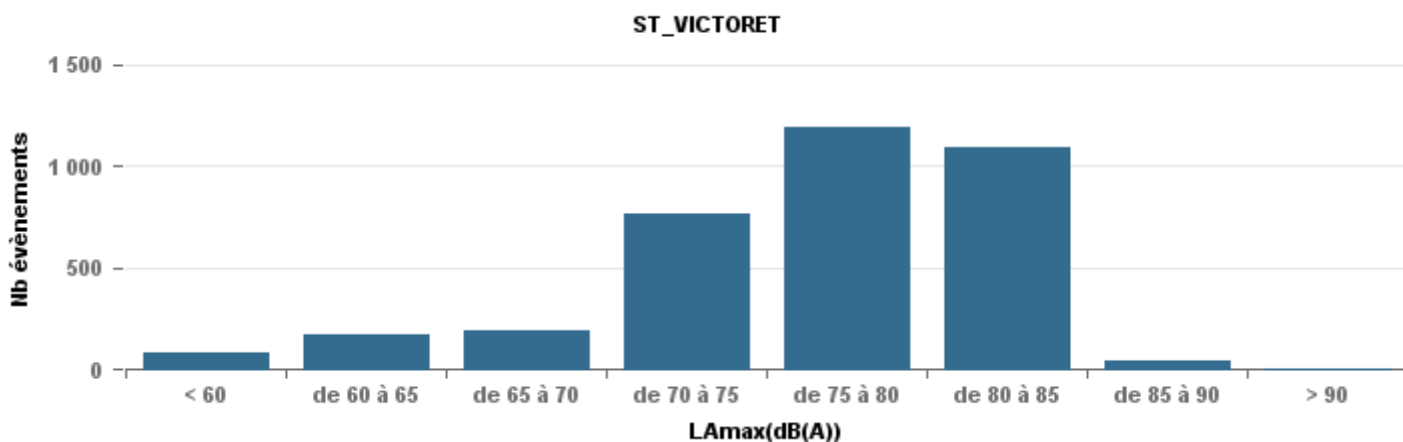

De nuit entre 6h et 22h

Nbre d'événements par classe de dB(A)	GIGNAC			MARIGNANE			VITROLLES			ST_VICTOIRET			ESTAQUE			PENNES_MIRABEAU			BERRE_MOB			LEROVE			Total
		%	LAeq Moy.		%	LAeq Moy.		%	LAeq Moy.		%	LAeq Moy.		%	LAeq Moy.		%	LAeq Moy.		%	LAeq Moy.		%	LAeq Moy.	
< 60	166	14,0%	103,6	17	1,0%	111	1	0,1%	52,9	40	1,3%	102,9	139	12,8%	103,7	11	1,5%	103,6	30	1,1%	105,8	159	25,4%	90,9	563
de 60 à 65	314	26,4%	110,5	208	12,7%	115,2	34	4,7%	113,1	153	5,1%	111,2	321	29,6%	111,6	79	10,8%	112,7	328	12,2%	113,3	49	7,8%	109,3	1 486
de 65 à 70	294	24,7%	119,7	536	32,7%	122,9	139	19,4%	122,1	175	5,8%	120,7	319	29,4%	119,2	391	53,6%	120,2	1 230	45,8%	120,3	114	18,2%	120,4	3 198
de 70 à 75	353	29,7%	129,5	686	41,9%	130,1	467	65,1%	130	665	22,2%	131,4	289	26,6%	126,5	221	30,3%	127	896	33,4%	130,1	234	37,3%	129,2	3 811
de 75 à 80	54	4,5%	133,5	184	11,2%	137	74	10,3%	134,3	1 024	34,1%	136,9	17	1,6%	132,9	26	3,6%	132,9	197	7,3%	136,1	57	9,1%	135,4	1 633
de 80 à 85	7	0,6%	141,4	8	0,5%	142,3	1	0,1%	69,3	920	30,7%	142,9	1	0,1%	70,9	1	0,1%	71,6	2	0,1%	72,2	10	1,6%	141,8	950
de 85 à 90							1	0,1%	80,5	22	0,7%	148,2										3	0,5%	74,1	26
> 90										2	0,1%	158,8										1	0,2%	78,6	3
Total :	1 188			1 639			717			3 001			1 086			729			2 683			627			11 670

Sur 24 heures