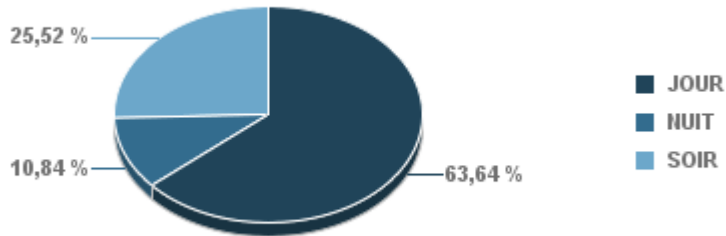

ST_VICTORET

Nb. d'évènements sur la période
3 366