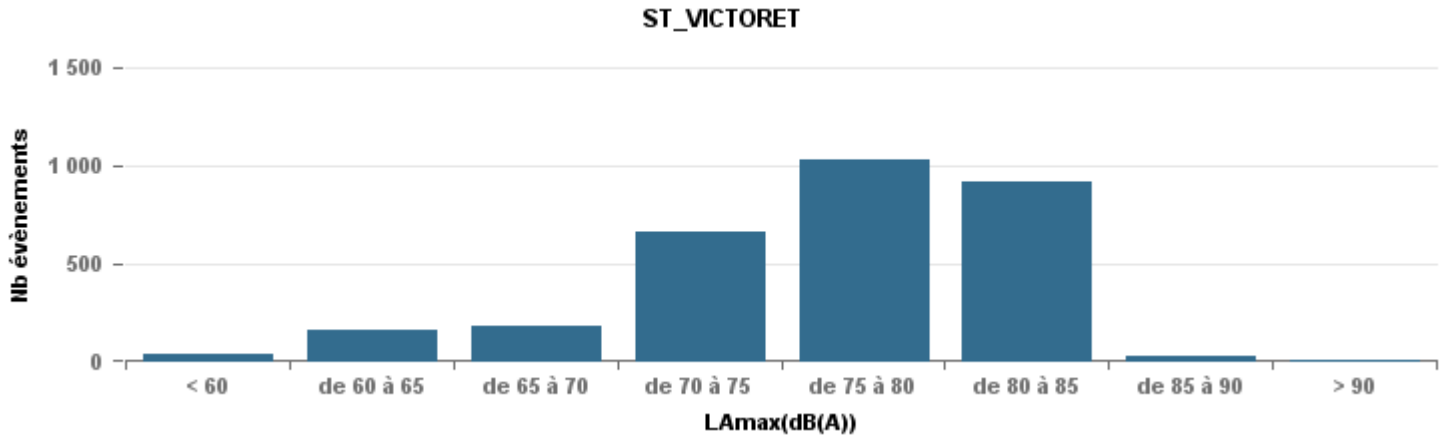

**De nuit entre 6h et 22h**

Nbre d'événements par classe de dB(A)	GIGNAC			MARIGNANE			VITROLLES			ST_VICTOIRET			ESTAQUE			PENNES_MIRABEAU			BERRE_MOB			LEROVE			Total
		%	LAeq Moy.		%	LAeq Moy.		%	LAeq Moy.		%	LAeq Moy.		%	LAeq Moy.		%	LAeq Moy.		%	LAeq Moy.		%	LAeq Moy.	
< 60	166	14,0%	103,6	17	1,0%	111	1	0,1%	52,9	40	1,3%	102,9	139	12,8%	103,7	11	1,5%	103,6	30	1,1%	105,8	159	25,4%	90,9	563
de 60 à 65	314	26,4%	110,5	208	12,7%	115,2	34	4,7%	113,1	153	5,1%	111,2	321	29,6%	111,6	79	10,8%	112,7	328	12,2%	113,3	49	7,8%	109,3	1 486
de 65 à 70	294	24,7%	119,7	536	32,7%	122,9	139	19,4%	122,1	175	5,8%	120,7	319	29,4%	119,2	391	53,6%	120,2	1 230	45,8%	120,3	114	18,2%	120,4	3 198
de 70 à 75	353	29,7%	129,5	686	41,9%	130,1	467	65,1%	130	665	22,2%	131,4	289	26,6%	126,5	221	30,3%	127	896	33,4%	130,1	234	37,3%	129,2	3 811
de 75 à 80	54	4,5%	133,5	184	11,2%	137	74	10,3%	134,3	1 024	34,1%	136,9	17	1,6%	132,9	26	3,6%	132,9	197	7,3%	136,1	57	9,1%	135,4	1 633
de 80 à 85	7	0,6%	141,4	8	0,5%	142,3	1	0,1%	69,3	920	30,7%	142,9	1	0,1%	70,9	1	0,1%	71,6	2	0,1%	72,2	10	1,6%	141,8	950
de 85 à 90							1	0,1%	80,5	22	0,7%	148,2										3	0,5%	74,1	26
> 90										2	0,1%	158,8										1	0,2%	78,6	3
<b>Total :</b>	<b>1 188</b>			<b>1 639</b>			<b>717</b>			<b>3 001</b>			<b>1 086</b>			<b>729</b>			<b>2 683</b>			<b>627</b>			<b>11 670</b>

Sur 24 heures

Sur 24 heures

Sur 24 heures

Entre 6h et 22h

Entre 6h et 22h

VITROLLES

GIGNAC

PENNES\_MIRABEAU

Entre 6h et 22h

BERRE\_MOB

LEROVE

Entre 22h et 6h

Entre 22h et 6h

Entre 22h et 6h