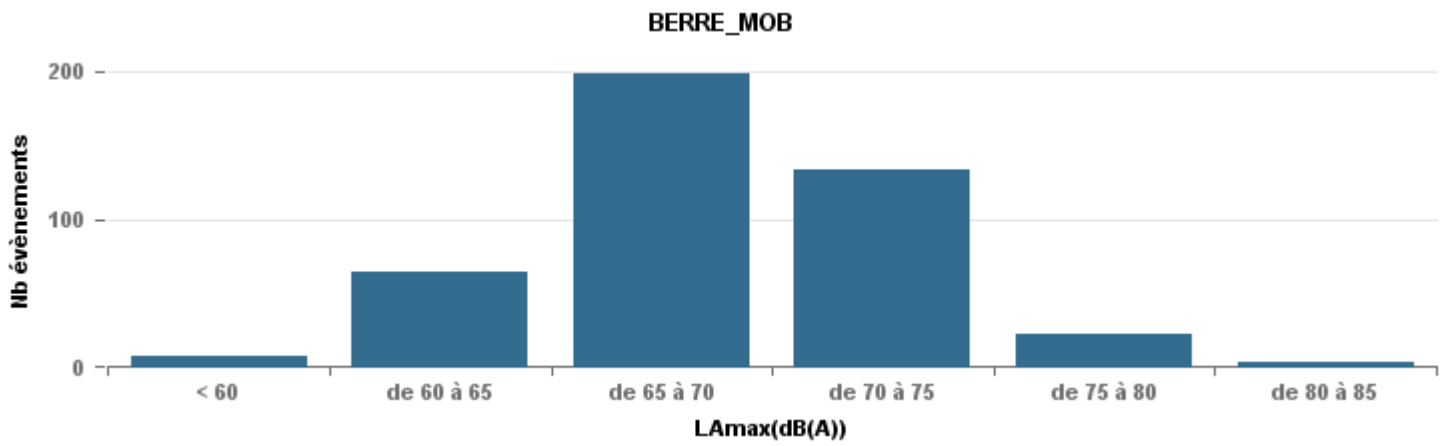

Sur 24 heures

Sur 24 heures

Sur 24 heures

Entre 6h et 22h

Entre 6h et 22h

VITROLLES

GIGNAC

PENNES\_MIRABEAU

Entre 6h et 22h

BERRE\_MOB

LEROVE

Entre 22h et 6h

Entre 22h et 6h

Entre 22h et 6h

# Répartition des évènements bruit par classe sonore

juin 2019