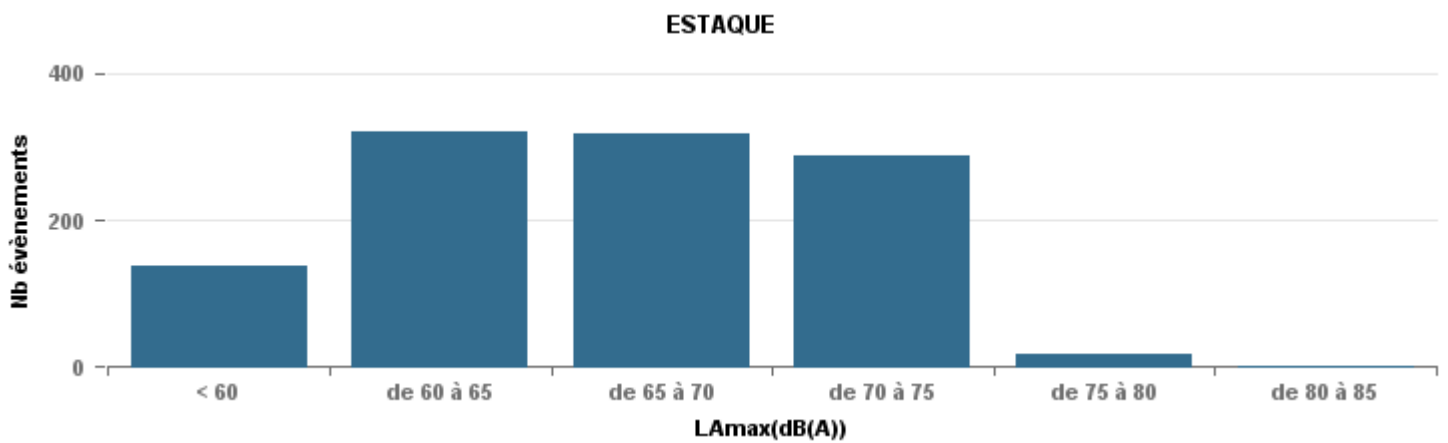

**De nuit entre 6h et 22h**

Nbre d'événements par classe de dB(A)	GIGNAC			MARIGNANE			VITROLLES			ST_VICTOIRET			ESTAQUE			PENNES_MIRABEAU			BERRE_MOB			LEROVE			Total
		%	LAeq Moy.		%	LAeq Moy.		%	LAeq Moy.		%	LAeq Moy.		%	LAeq Moy.		%	LAeq Moy.		%	LAeq Moy.		%	LAeq Moy.	
< 60	166	14,0%	103,6	17	1,0%	111	1	0,1%	52,9	40	1,3%	102,9	139	12,8%	103,7	11	1,5%	103,6	30	1,1%	105,8	159	25,4%	90,9	563
de 60 à 65	314	26,4%	110,5	208	12,7%	115,2	34	4,7%	113,1	153	5,1%	111,2	321	29,6%	111,6	79	10,8%	112,7	328	12,2%	113,3	49	7,8%	109,3	1 486
de 65 à 70	294	24,7%	119,7	536	32,7%	122,9	139	19,4%	122,1	175	5,8%	120,7	319	29,4%	119,2	391	53,6%	120,2	1 230	45,8%	120,3	114	18,2%	120,4	3 198
de 70 à 75	353	29,7%	129,5	686	41,9%	130,1	467	65,1%	130	665	22,2%	131,4	289	26,6%	126,5	221	30,3%	127	896	33,4%	130,1	234	37,3%	129,2	3 811
de 75 à 80	54	4,5%	133,5	184	11,2%	137	74	10,3%	134,3	1 024	34,1%	136,9	17	1,6%	132,9	26	3,6%	132,9	197	7,3%	136,1	57	9,1%	135,4	1 633
de 80 à 85	7	0,6%	141,4	8	0,5%	142,3	1	0,1%	69,3	920	30,7%	142,9	1	0,1%	70,9	1	0,1%	71,6	2	0,1%	72,2	10	1,6%	141,8	950
de 85 à 90							1	0,1%	80,5	22	0,7%	148,2										3	0,5%	74,1	26
> 90										2	0,1%	158,8										1	0,2%	78,6	3
<b>Total :</b>	<b>1 188</b>			<b>1 639</b>			<b>717</b>			<b>3 001</b>			<b>1 086</b>			<b>729</b>			<b>2 683</b>			<b>627</b>			<b>11 670</b>

Sur 24 heures

Sur 24 heures

Sur 24 heures

Entre 6h et 22h

Entre 6h et 22h

VITROLLES

GIGNAC

PENNES\_MIRABEAU

Entre 6h et 22h

BERRE\_MOB

LEROVE

Entre 22h et 6h

Entre 22h et 6h

Entre 22h et 6h