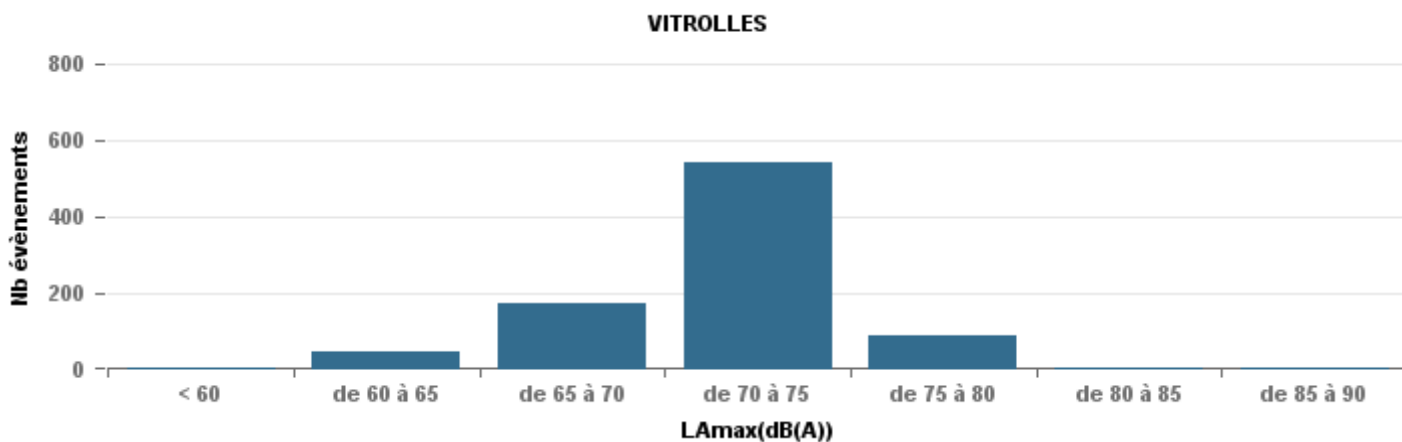

Sur 24 heures