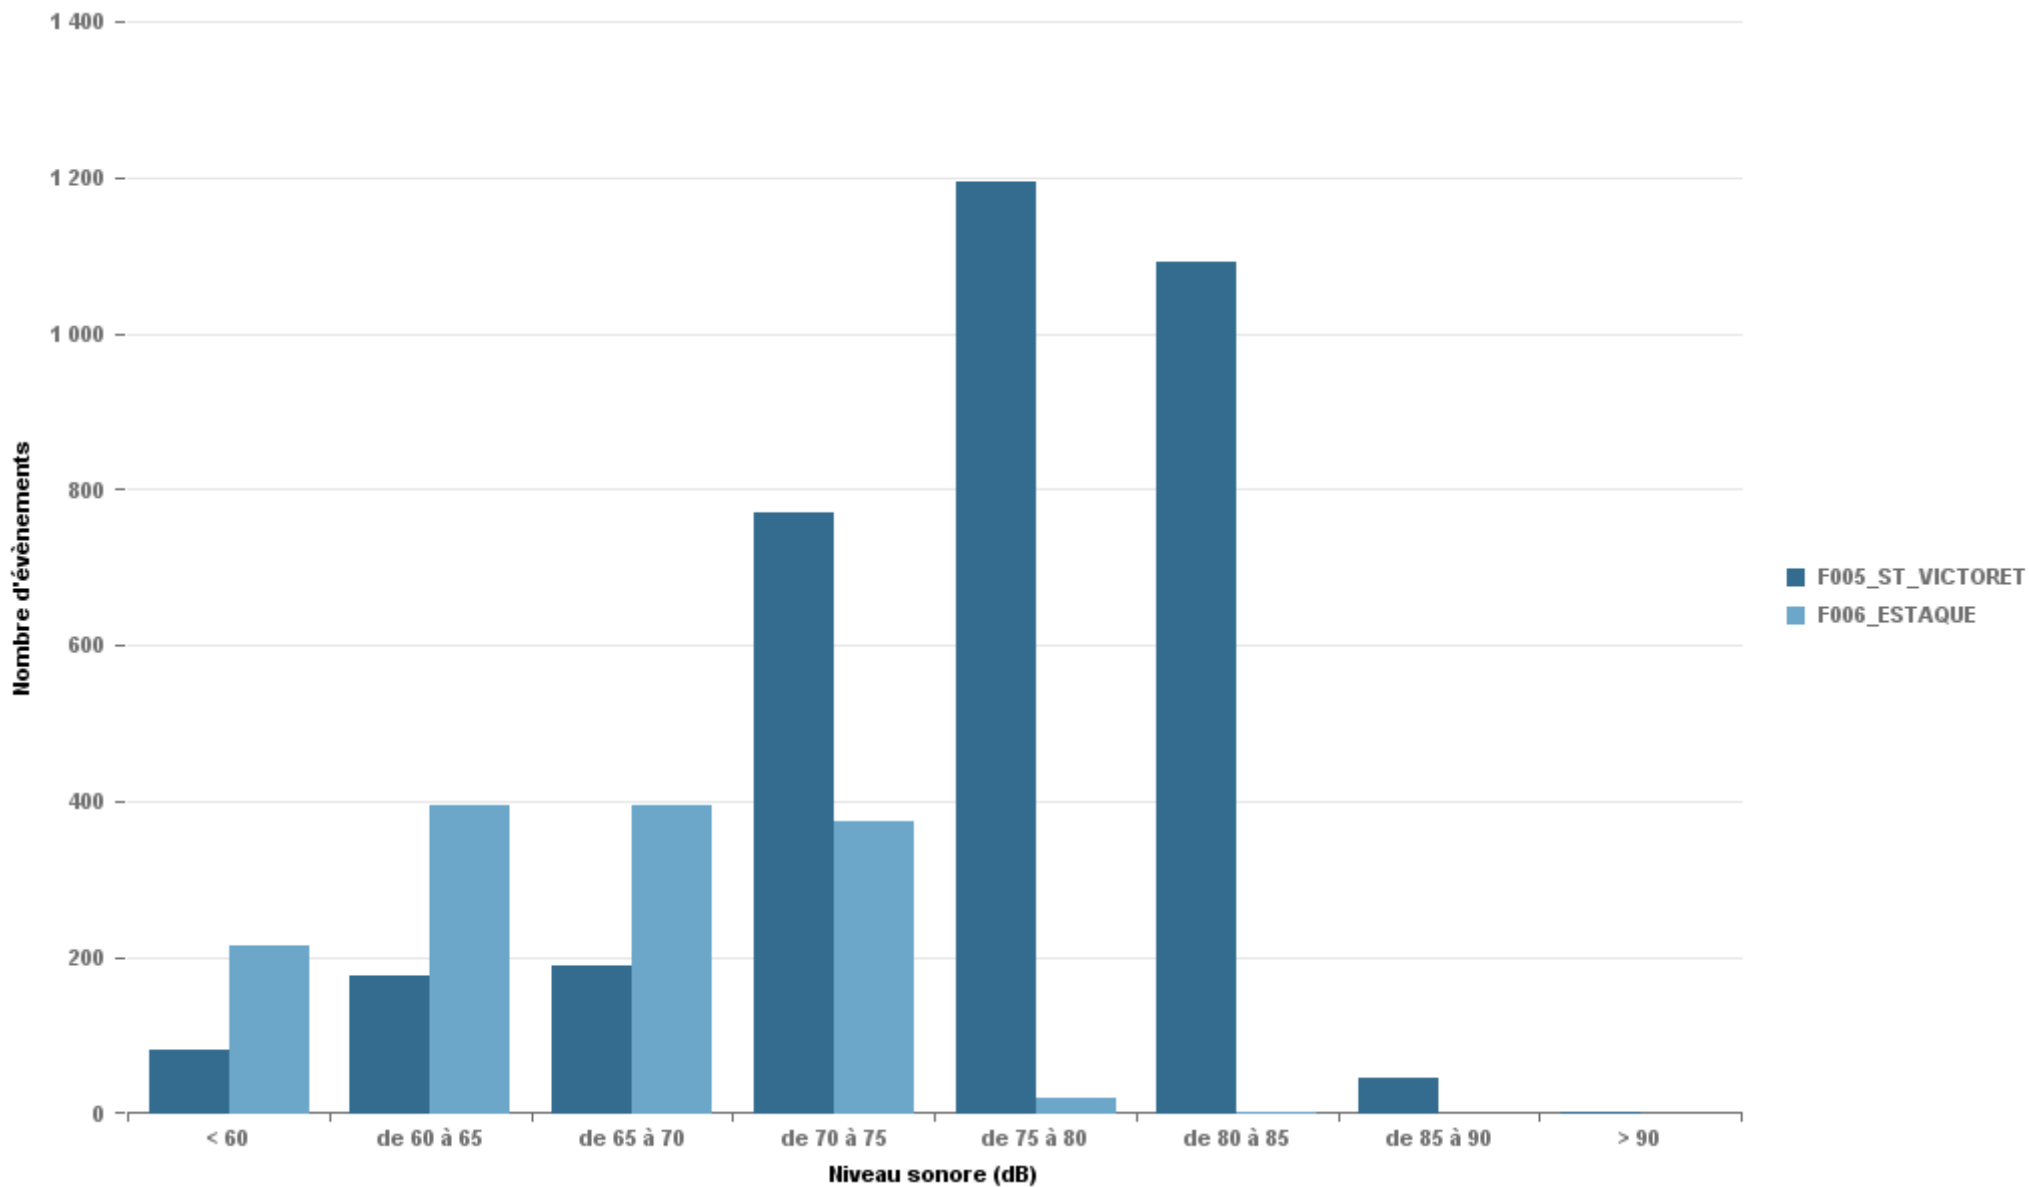

Répartition des évènements bruit par classe sonore

juin 2019