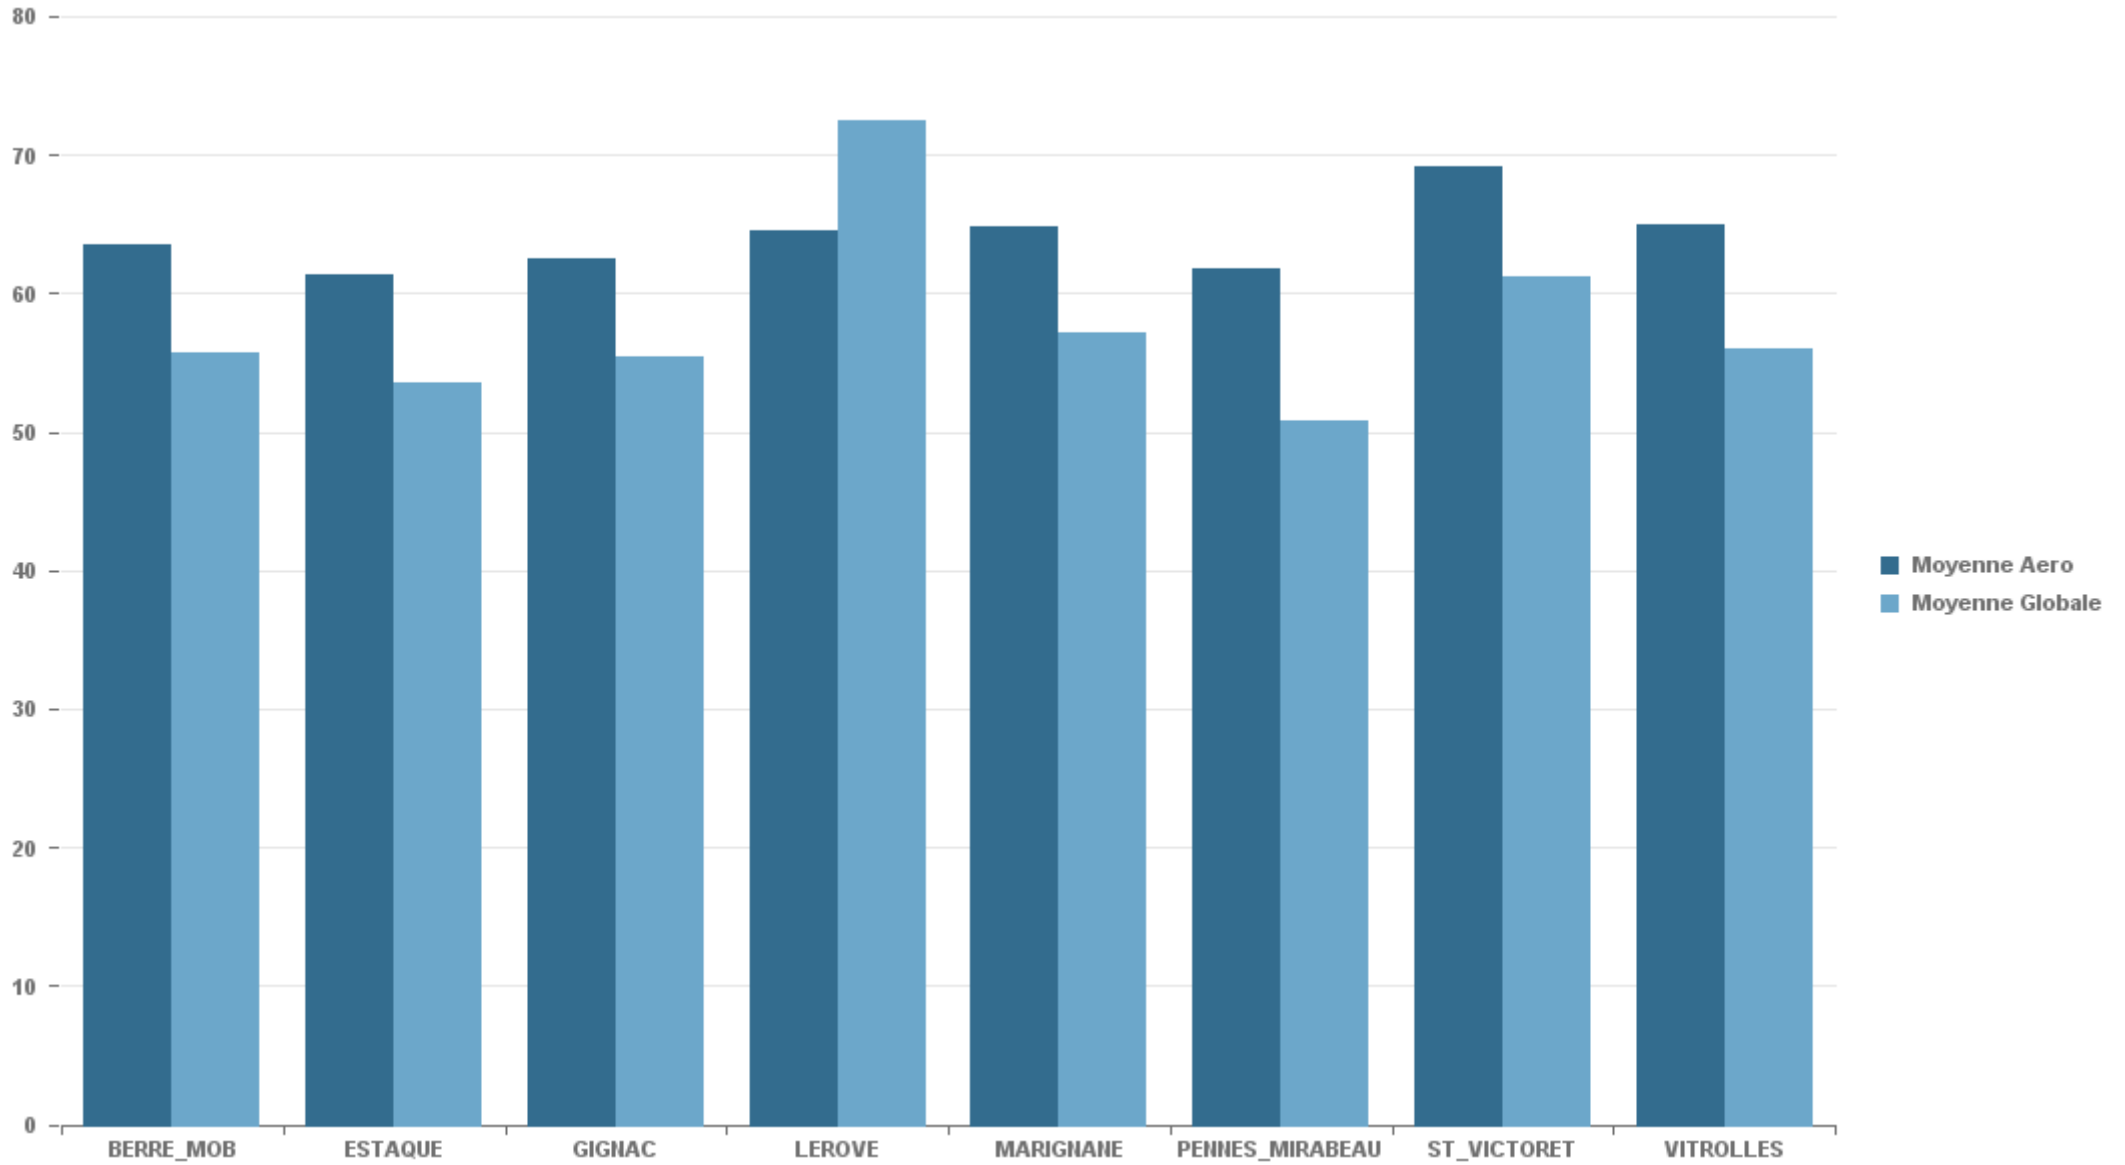

### MARIGNANE

Nb. d'évènements sur la période
1 900

### VITROLLES

Nb. d'évènements sur la période
817

**GIGNAC**

Nb. d'évènements sur la période

1 370

**PENNES\_MIRABEAU**

Nb. d'évènements sur la période

814

**BERRE\_MOB**

Nb. d'évènements sur la période

3 114

**LEROVE**

Nb. d'évènements sur la période

765

STATION	% evts où vent >= 6.2 m/s
BERRE_MOB	0,50%
ESTAQUE	1,09%
GIGNAC	0,74%
LEROVE	0,89%
MARIGNANE	2,91%
PENNES_MIRABEAU	0,00%
ST_VICTORET	0,90%
VITROLLES	0,10%

STATION	Date & Heure	LAeq (dB(A))	LAmx (dB(A))	Compagnie	Sens	Appareil	Altitude (Pieds)	Altitude (Mètres)
BERRE_MOB	12/06/2019 13:21:28	73,76	83,47	UKRAINE AIR ALLIANCE	DEP	AN12	1 428	436
ESTAQUE	11/06/2019 21:47:27	70,88	80,01	UKRAINE AIR ALLIANCE	ARR	AN12	2 169	663
GIGNAC	17/06/2019 10:24:52	72,79	84,35	VOLOTEA	DEP	B712	2 290	700
LEROVE	08/06/2019 11:23:24	78,64	90,55	KLM	ARR	B73H	1 658	507
MARIGNANE	18/06/2019 19:25:29	70,63	82,66	TWIN JET	ARR	B190	50	15
PENNES_MIRABEAU	06/06/2019 00:29:50	74,46	85,16	AIR MADAGASCAR	DEP	A343	1 913	584
ST_VICTORET	11/06/2019 21:48:52	79,8	91,44	UKRAINE AIR ALLIANCE	ARR	AN12	669	204
VITROLLES	12/06/2019 09:37:25	80,5	85,67	AIR FRANCE	ARR	A320	1 017	311