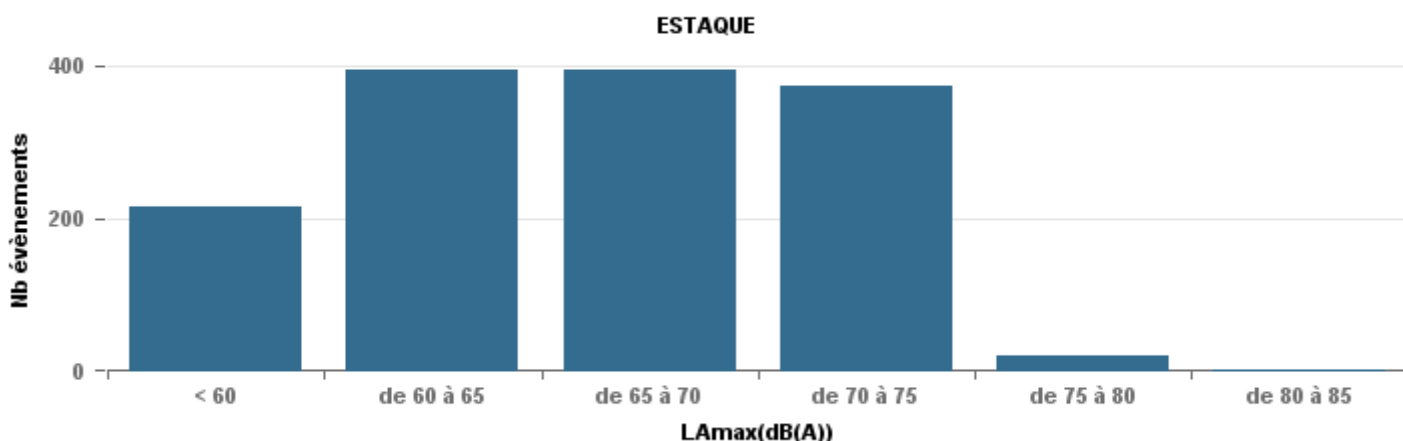

De nuit entre 6h et 22h

Nbre d'événements par classe de dB(A)	GIGNAC			MARIGNANE			VITROLLES			ST_VICTOIRET			ESTAQUE			PENNES_MIRABEAU			BERRE_MOB			LEROVE			Total
		%	LAeq Moy.		%	LAeq Moy.		%	LAeq Moy.		%	LAeq Moy.		%	LAeq Moy.		%	LAeq Moy.		%	LAeq Moy.		%	LAeq Moy.	
< 60	166	14,0%	103,6	17	1,0%	111	1	0,1%	52,9	40	1,3%	102,9	139	12,8%	103,7	11	1,5%	103,6	30	1,1%	105,8	159	25,4%	90,9	563
de 60 à 65	314	26,4%	110,5	208	12,7%	115,2	34	4,7%	113,1	153	5,1%	111,2	321	29,6%	111,6	79	10,8%	112,7	328	12,2%	113,3	49	7,8%	109,3	1 486
de 65 à 70	294	24,7%	119,7	536	32,7%	122,9	139	19,4%	122,1	175	5,8%	120,7	319	29,4%	119,2	391	53,6%	120,2	1 230	45,8%	120,3	114	18,2%	120,4	3 198
de 70 à 75	353	29,7%	129,5	686	41,9%	130,1	467	65,1%	130	665	22,2%	131,4	289	26,6%	126,5	221	30,3%	127	896	33,4%	130,1	234	37,3%	129,2	3 811
de 75 à 80	54	4,5%	133,5	184	11,2%	137	74	10,3%	134,3	1 024	34,1%	136,9	17	1,6%	132,9	26	3,6%	132,9	197	7,3%	136,1	57	9,1%	135,4	1 633
de 80 à 85	7	0,6%	141,4	8	0,5%	142,3	1	0,1%	69,3	920	30,7%	142,9	1	0,1%	70,9	1	0,1%	71,6	2	0,1%	72,2	10	1,6%	141,8	950
de 85 à 90							1	0,1%	80,5	22	0,7%	148,2										3	0,5%	74,1	26
> 90										2	0,1%	158,8										1	0,2%	78,6	3
Total :	1 188			1 639			717			3 001			1 086			729			2 683			627			11 670

Sur 24 heures