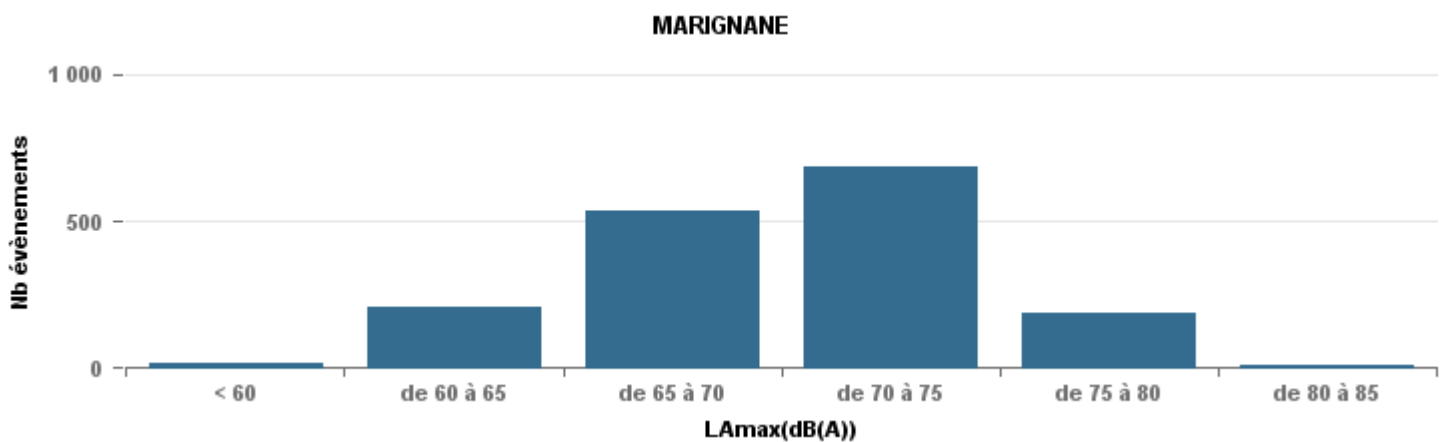

**De nuit entre 6h et 22h**

Nbre d'événements par classe de dB(A)	GIGNAC			MARIGNANE			VITROLLES			ST_VICTOIRET			ESTAQUE			PENNES_MIRABEAU			BERRE_MOB			LEROVE			Total
		%	LAeq Moy.		%	LAeq Moy.		%	LAeq Moy.		%	LAeq Moy.		%	LAeq Moy.		%	LAeq Moy.		%	LAeq Moy.		%	LAeq Moy.	
< 60	166	14,0%	103,6	17	1,0%	111	1	0,1%	52,9	40	1,3%	102,9	139	12,8%	103,7	11	1,5%	103,6	30	1,1%	105,8	159	25,4%	90,9	563
de 60 à 65	314	26,4%	110,5	208	12,7%	115,2	34	4,7%	113,1	153	5,1%	111,2	321	29,6%	111,6	79	10,8%	112,7	328	12,2%	113,3	49	7,8%	109,3	1 486
de 65 à 70	294	24,7%	119,7	536	32,7%	122,9	139	19,4%	122,1	175	5,8%	120,7	319	29,4%	119,2	391	53,6%	120,2	1 230	45,8%	120,3	114	18,2%	120,4	3 198
de 70 à 75	353	29,7%	129,5	686	41,9%	130,1	467	65,1%	130	665	22,2%	131,4	289	26,6%	126,5	221	30,3%	127	896	33,4%	130,1	234	37,3%	129,2	3 811
de 75 à 80	54	4,5%	133,5	184	11,2%	137	74	10,3%	134,3	1 024	34,1%	136,9	17	1,6%	132,9	26	3,6%	132,9	197	7,3%	136,1	57	9,1%	135,4	1 633
de 80 à 85	7	0,6%	141,4	8	0,5%	142,3	1	0,1%	69,3	920	30,7%	142,9	1	0,1%	70,9	1	0,1%	71,6	2	0,1%	72,2	10	1,6%	141,8	950
de 85 à 90							1	0,1%	80,5	22	0,7%	148,2										3	0,5%	74,1	26
> 90										2	0,1%	158,8										1	0,2%	78,6	3
<b>Total :</b>	<b>1 188</b>			<b>1 639</b>			<b>717</b>			<b>3 001</b>			<b>1 086</b>			<b>729</b>			<b>2 683</b>			<b>627</b>			<b>11 670</b>

Sur 24 heures

Sur 24 heures

Sur 24 heures

Entre 6h et 22h

Entre 6h et 22h

VITROLLES

GIGNAC

PENNES\_MIRABEAU

Entre 6h et 22h

BERRE\_MOB

LEROVE

Entre 22h et 6h

Entre 22h et 6h

Entre 22h et 6h