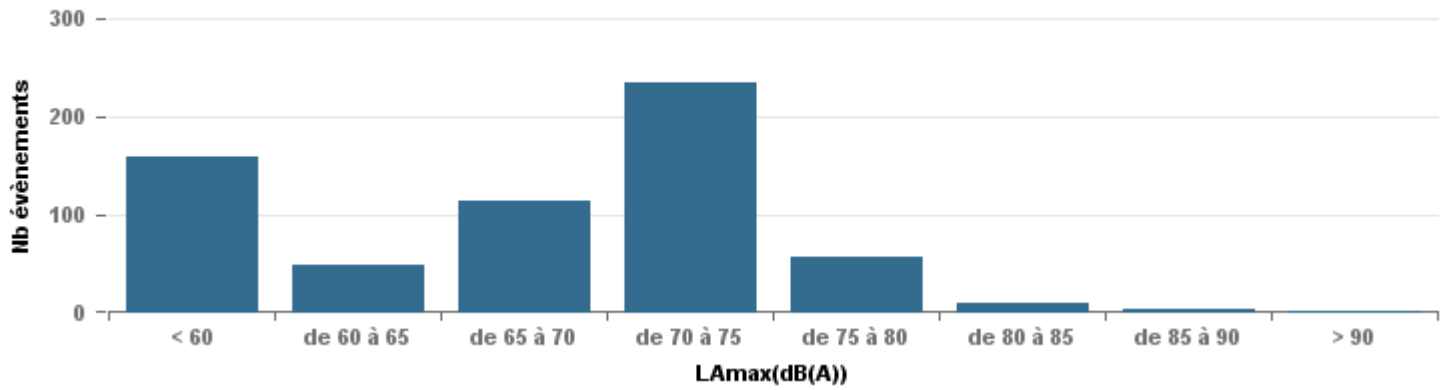

**De nuit entre 6h et 22h**

Nbre d'événements par classe de dB(A)	GIGNAC			MARIGNANE			VITROLLES			ST_VICTOIRET			ESTAQUE			PENNES_MIRABEAU			BERRE_MOB			LEROVE			Total
		%	LAeq Moy.		%	LAeq Moy.		%	LAeq Moy.		%	LAeq Moy.		%	LAeq Moy.		%	LAeq Moy.		%	LAeq Moy.		%	LAeq Moy.	
< 60	166	14,0%	103,6	17	1,0%	111	1	0,1%	52,9	40	1,3%	102,9	139	12,8%	103,7	11	1,5%	103,6	30	1,1%	105,8	159	25,4%	90,9	563
de 60 à 65	314	26,4%	110,5	208	12,7%	115,2	34	4,7%	113,1	153	5,1%	111,2	321	29,6%	111,6	79	10,8%	112,7	328	12,2%	113,3	49	7,8%	109,3	1 486
de 65 à 70	294	24,7%	119,7	536	32,7%	122,9	139	19,4%	122,1	175	5,8%	120,7	319	29,4%	119,2	391	53,6%	120,2	1 230	45,8%	120,3	114	18,2%	120,4	3 198
de 70 à 75	353	29,7%	129,5	686	41,9%	130,1	467	65,1%	130	665	22,2%	131,4	289	26,6%	126,5	221	30,3%	127	896	33,4%	130,1	234	37,3%	129,2	3 811
de 75 à 80	54	4,5%	133,5	184	11,2%	137	74	10,3%	134,3	1 024	34,1%	136,9	17	1,6%	132,9	26	3,6%	132,9	197	7,3%	136,1	57	9,1%	135,4	1 633
de 80 à 85	7	0,6%	141,4	8	0,5%	142,3	1	0,1%	69,3	920	30,7%	142,9	1	0,1%	70,9	1	0,1%	71,6	2	0,1%	72,2	10	1,6%	141,8	950
de 85 à 90							1	0,1%	80,5	22	0,7%	148,2										3	0,5%	74,1	26
> 90										2	0,1%	158,8										1	0,2%	78,6	3
<b>Total :</b>	<b>1 188</b>			<b>1 639</b>			<b>717</b>			<b>3 001</b>			<b>1 086</b>			<b>729</b>			<b>2 683</b>			<b>627</b>			<b>11 670</b>

Sur 24 heures

Sur 24 heures

Sur 24 heures

Entre 6h et 22h

Entre 6h et 22h

VITROLLES

GIGNAC

PENNES\_MIRABEAU

Entre 6h et 22h

BERRE\_MOB

LEROVE

Entre 22h et 6h

Entre 22h et 6h

Entre 22h et 6h