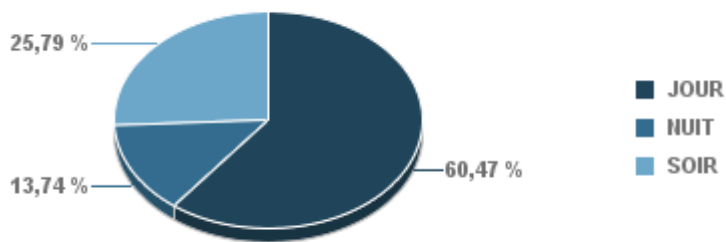

MARIGNANE

Nb. d'évènements sur la période
1 900