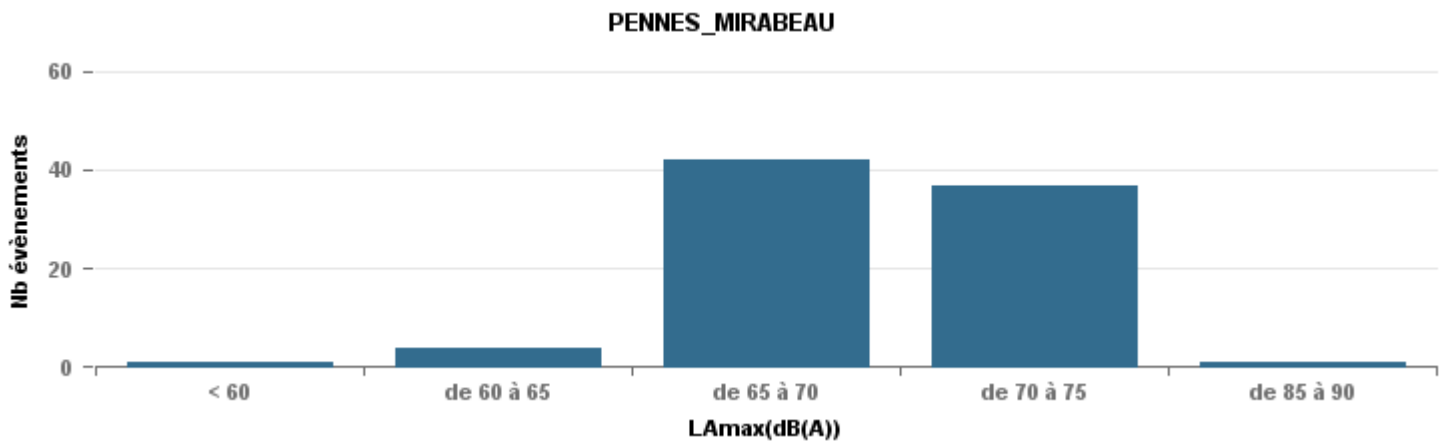

Sur 24 heures

Sur 24 heures

Sur 24 heures

Entre 6h et 22h

Entre 6h et 22h

VITROLLES

GIGNAC

PENNES\_MIRABEAU

Entre 6h et 22h

BERRE\_MOB

LEROVE

Entre 22h et 6h

Entre 22h et 6h

Entre 22h et 6h

# Répartition des évènements bruit par classe sonore

juin 2019