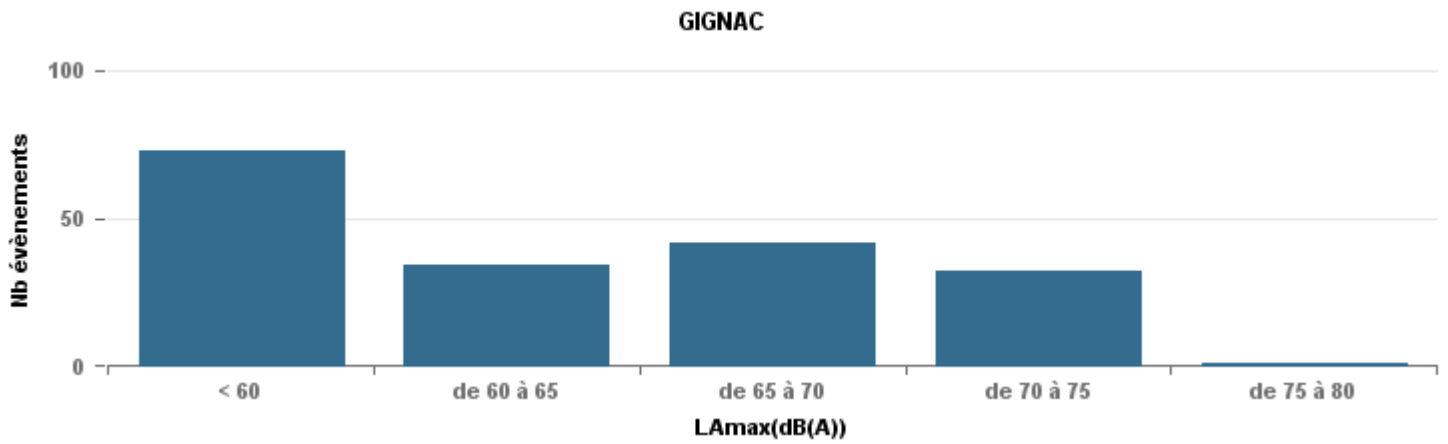

Sur 24 heures

Sur 24 heures

Sur 24 heures

Entre 6h et 22h

Entre 6h et 22h

VITROLLES

GIGNAC

PENNES\_MIRABEAU

Entre 6h et 22h

BERRE\_MOB

LEROVE

Entre 22h et 6h

Entre 22h et 6h

Entre 22h et 6h

# Répartition des évènements bruit par classe sonore

juin 2019