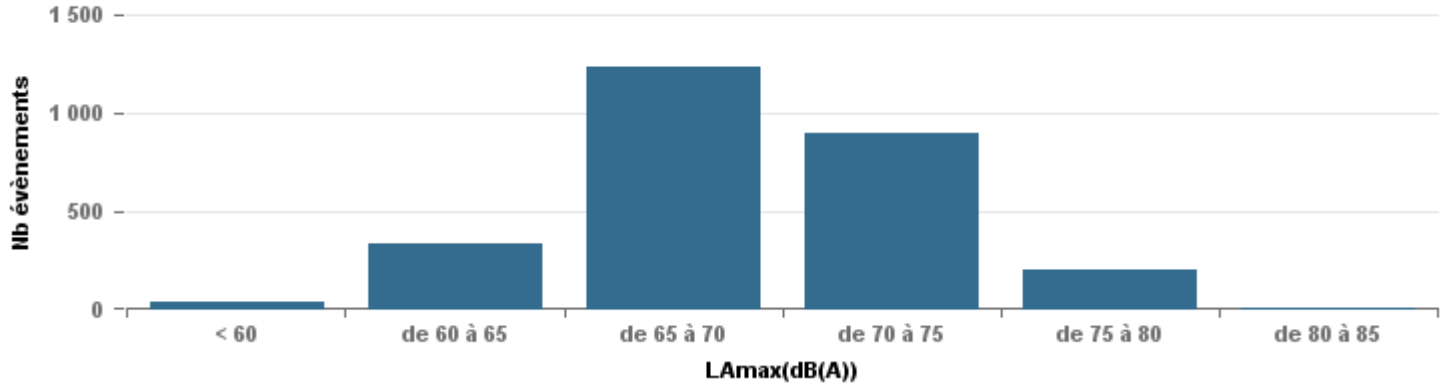

**De nuit entre 6h et 22h**

Nbre d'événements par classe de dB(A)	GIGNAC			MARIGNANE			VITROLLES			ST_VICTOIRET			ESTAQUE			PENNES_MIRABEAU			BERRE_MOB			LEROVE			Total
		%	LAeq Moy.		%	LAeq Moy.		%	LAeq Moy.		%	LAeq Moy.		%	LAeq Moy.		%	LAeq Moy.		%	LAeq Moy.		%	LAeq Moy.	
< 60	166	14,0%	103,6	17	1,0%	111	1	0,1%	52,9	40	1,3%	102,9	139	12,8%	103,7	11	1,5%	103,6	30	1,1%	105,8	159	25,4%	90,9	563
de 60 à 65	314	26,4%	110,5	208	12,7%	115,2	34	4,7%	113,1	153	5,1%	111,2	321	29,6%	111,6	79	10,8%	112,7	328	12,2%	113,3	49	7,8%	109,3	1 486
de 65 à 70	294	24,7%	119,7	536	32,7%	122,9	139	19,4%	122,1	175	5,8%	120,7	319	29,4%	119,2	391	53,6%	120,2	1 230	45,8%	120,3	114	18,2%	120,4	3 198
de 70 à 75	353	29,7%	129,5	686	41,9%	130,1	467	65,1%	130	665	22,2%	131,4	289	26,6%	126,5	221	30,3%	127	896	33,4%	130,1	234	37,3%	129,2	3 811
de 75 à 80	54	4,5%	133,5	184	11,2%	137	74	10,3%	134,3	1 024	34,1%	136,9	17	1,6%	132,9	26	3,6%	132,9	197	7,3%	136,1	57	9,1%	135,4	1 633
de 80 à 85	7	0,6%	141,4	8	0,5%	142,3	1	0,1%	69,3	920	30,7%	142,9	1	0,1%	70,9	1	0,1%	71,6	2	0,1%	72,2	10	1,6%	141,8	950
de 85 à 90							1	0,1%	80,5	22	0,7%	148,2										3	0,5%	74,1	26
> 90										2	0,1%	158,8										1	0,2%	78,6	3
<b>Total :</b>	<b>1 188</b>			<b>1 639</b>			<b>717</b>			<b>3 001</b>			<b>1 086</b>			<b>729</b>			<b>2 683</b>			<b>627</b>			<b>11 670</b>

Sur 24 heures

Sur 24 heures

Sur 24 heures

Entre 6h et 22h

Entre 6h et 22h

VITROLLES

GIGNAC

PENNES\_MIRABEAU

Entre 6h et 22h

BERRE\_MOB

LEROVE

Entre 22h et 6h

Entre 22h et 6h

Entre 22h et 6h