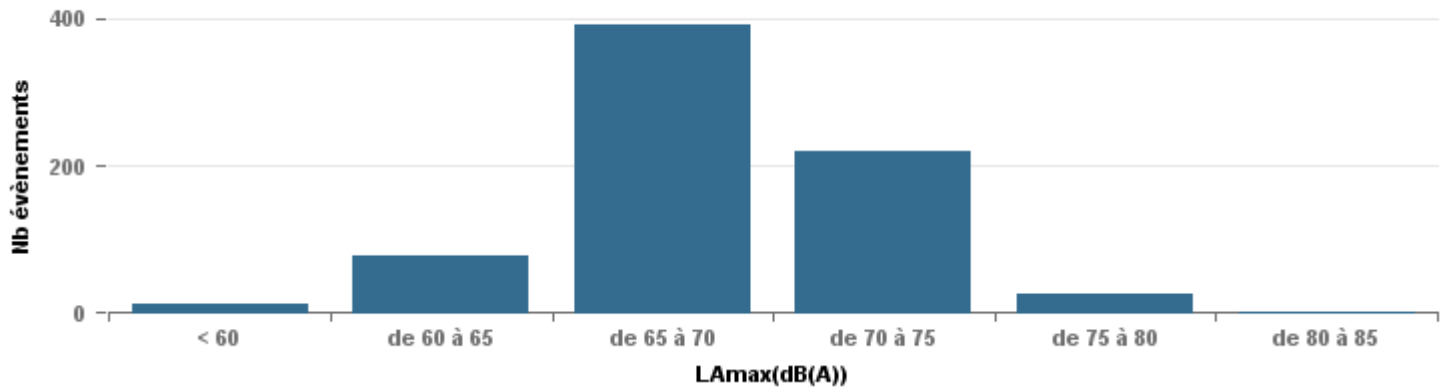

**De nuit entre 6h et 22h**

Nbre d'événements par classe de dB(A)	GIGNAC			MARIGNANE			VITROLLES			ST_VICTOIRET			ESTAQUE			PENNES_MIRABEAU			BERRE_MOB			LEROVE			Total
		%	LAeq Moy.		%	LAeq Moy.		%	LAeq Moy.		%	LAeq Moy.		%	LAeq Moy.		%	LAeq Moy.		%	LAeq Moy.		%	LAeq Moy.	
< 60	166	14,0%	103,6	17	1,0%	111	1	0,1%	52,9	40	1,3%	102,9	139	12,8%	103,7	11	1,5%	103,6	30	1,1%	105,8	159	25,4%	90,9	563
de 60 à 65	314	26,4%	110,5	208	12,7%	115,2	34	4,7%	113,1	153	5,1%	111,2	321	29,6%	111,6	79	10,8%	112,7	328	12,2%	113,3	49	7,8%	109,3	1 486
de 65 à 70	294	24,7%	119,7	536	32,7%	122,9	139	19,4%	122,1	175	5,8%	120,7	319	29,4%	119,2	391	53,6%	120,2	1 230	45,8%	120,3	114	18,2%	120,4	3 198
de 70 à 75	353	29,7%	129,5	686	41,9%	130,1	467	65,1%	130	665	22,2%	131,4	289	26,6%	126,5	221	30,3%	127	896	33,4%	130,1	234	37,3%	129,2	3 811
de 75 à 80	54	4,5%	133,5	184	11,2%	137	74	10,3%	134,3	1 024	34,1%	136,9	17	1,6%	132,9	26	3,6%	132,9	197	7,3%	136,1	57	9,1%	135,4	1 633
de 80 à 85	7	0,6%	141,4	8	0,5%	142,3	1	0,1%	69,3	920	30,7%	142,9	1	0,1%	70,9	1	0,1%	71,6	2	0,1%	72,2	10	1,6%	141,8	950
de 85 à 90							1	0,1%	80,5	22	0,7%	148,2										3	0,5%	74,1	26
> 90										2	0,1%	158,8										1	0,2%	78,6	3
<b>Total :</b>	<b>1 188</b>			<b>1 639</b>			<b>717</b>			<b>3 001</b>			<b>1 086</b>			<b>729</b>			<b>2 683</b>			<b>627</b>			<b>11 670</b>

Sur 24 heures

Sur 24 heures

Sur 24 heures

Entre 6h et 22h

Entre 6h et 22h

VITROLLES

GIGNAC

PENNES\_MIRABEAU

Entre 6h et 22h

BERRE\_MOB

LEROVE

Entre 22h et 6h

Entre 22h et 6h

Entre 22h et 6h