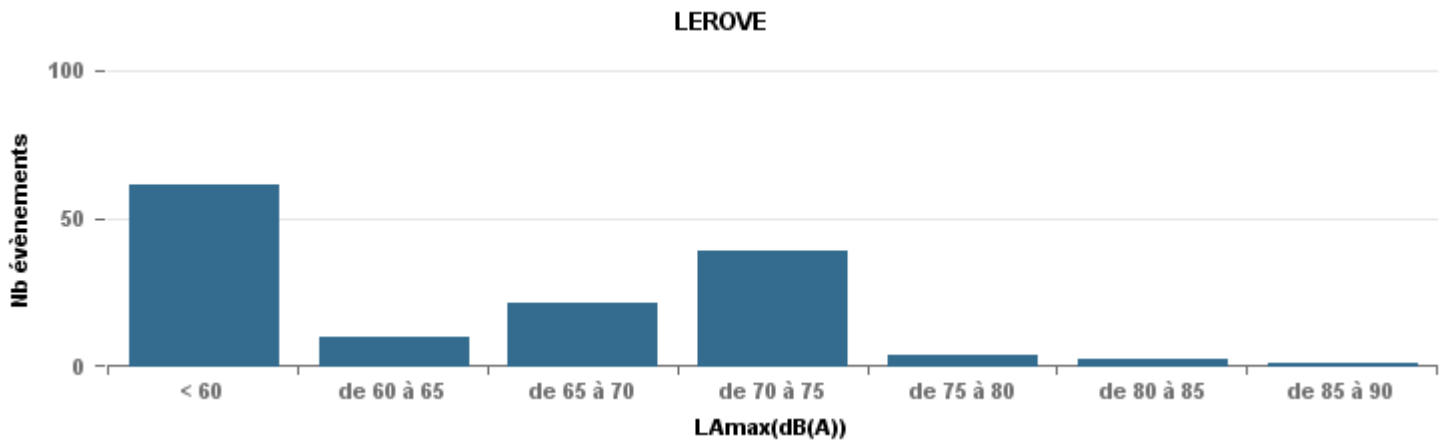

Sur 24 heures

Sur 24 heures

Sur 24 heures

Entre 6h et 22h

Entre 6h et 22h

VITROLLES

GIGNAC

PENNES\_MIRABEAU

Entre 6h et 22h

BERRE\_MOB

LEROVE

Entre 22h et 6h

Entre 22h et 6h

Entre 22h et 6h

# Répartition des évènements bruit par classe sonore

juin 2019