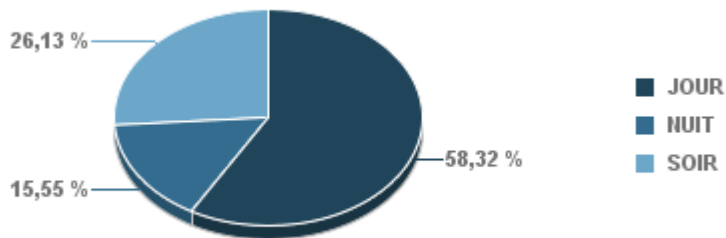

ESTAQUE

Nb. d'évènements sur la période
1 286