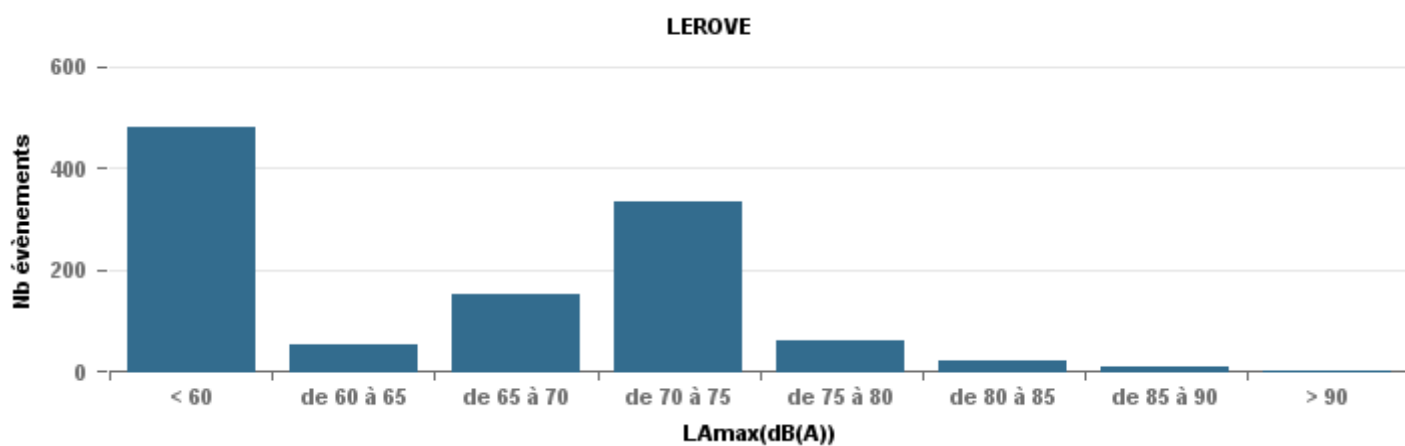

De nuit entre 6h et 22h

Nbre d'événements par classe de dB(A)	GIGNAC			MARIGNANE			VITROLLES			ST_VICTOIRET			ESTAQUERE			PENNES_MIRABEAU			BERRE_MOB			LEROVE			Total
		%	LAeq Moy.		%	LAeq Moy.		%	LAeq Moy.		%	LAeq Moy.		%	LAeq Moy.		%	LAeq Moy.		%	LAeq Moy.		%	LAeq Moy.	
< 60	589	33,2%	100,9	61	3,4%	109,7	1	0,2%	48,2	66	1,7%	102,2	101	6,1%	104,3	7	1,2%	103,8	43	1,2%	104,5	319	40,1%	88,8	1 187
de 60 à 65	447	25,2%	108,5	389	21,4%	114	21	4,8%	112,2	146	3,9%	111	236	14,3%	111,9	61	10,2%	114,2	342	9,5%	113,2	51	6,4%	108,8	1 693
de 65 à 70	359	20,2%	118,8	607	33,4%	121,9	102	23,2%	122,5	127	3,4%	120,7	534	32,3%	120,3	312	52,3%	119,6	1 298	36,1%	120,2	103	13,0%	120,3	3 442
de 70 à 75	325	18,3%	129,1	607	33,4%	129,8	287	65,4%	130	618	16,4%	131,2	721	43,7%	126,3	209	35,0%	127,4	1 685	46,8%	129,8	251	31,6%	129,2	4 703
de 75 à 80	39	2,2%	135,7	147	8,1%	136,2	28	6,4%	134,7	1 031	27,3%	136,9	57	3,5%	134,8	8	1,3%	132,8	224	6,2%	135,6	49	6,2%	133,1	1 583
de 80 à 85	13	0,7%	140,9	6	0,3%	142,9				1 740	46,0%	142,8	1	0,1%	66,6				6	0,2%	72,9	15	1,9%	140,6	1 781
de 85 à 90	2	0,1%	77,1							50	1,3%	148,4	1	0,1%	67,9							6	0,8%	153,9	59
> 90										1	0,0%	77,8										1	0,1%	76,1	2
Total :	1 774			1 817			439			3 779			1 651			597			3 598			795			14 450

Sur 24 heures

Sur 24 heures

Sur 24 heures

Entre 6h et 22h

Entre 6h et 22h

VITROLLES

GIGNAC

PENNES_MIRABEAU