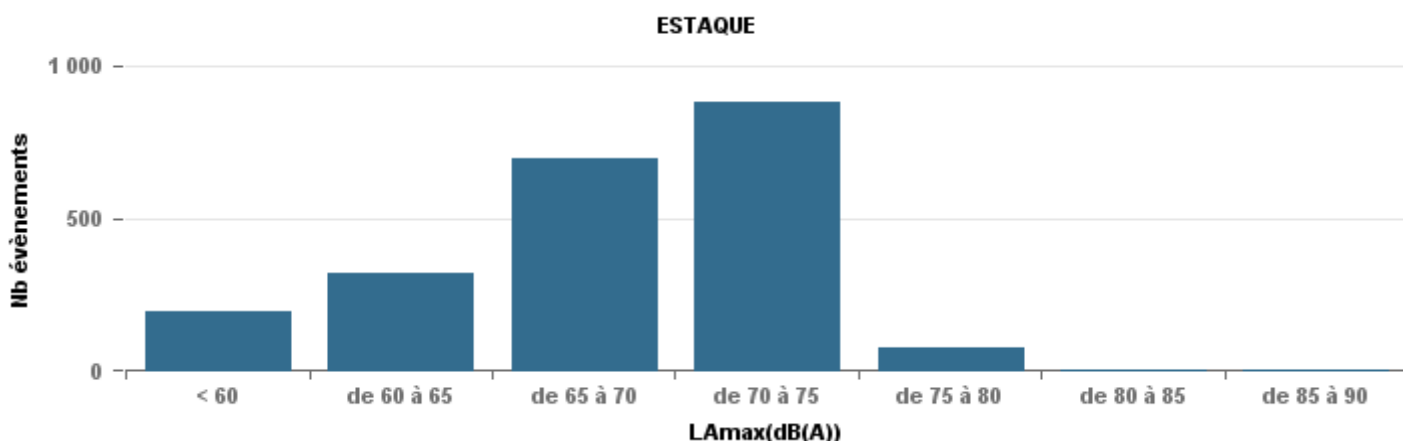

De nuit entre 6h et 22h

Nbre d'événements par classe de dB(A)	GIGNAC			MARIGNANE			VITROLLES			ST_VICTOIRET			ESTAQUERE			PENNES_MIRABEAU			BERRE_MOB			LEROVE			Total
		%	LAeq Moy.		%	LAeq Moy.		%	LAeq Moy.		%	LAeq Moy.		%	LAeq Moy.		%	LAeq Moy.		%	LAeq Moy.		%	LAeq Moy.	
< 60	589	33,2%	100,9	61	3,4%	109,7	1	0,2%	48,2	66	1,7%	102,2	101	6,1%	104,3	7	1,2%	103,8	43	1,2%	104,5	319	40,1%	88,8	1 187
de 60 à 65	447	25,2%	108,5	389	21,4%	114	21	4,8%	112,2	146	3,9%	111	236	14,3%	111,9	61	10,2%	114,2	342	9,5%	113,2	51	6,4%	108,8	1 693
de 65 à 70	359	20,2%	118,8	607	33,4%	121,9	102	23,2%	122,5	127	3,4%	120,7	534	32,3%	120,3	312	52,3%	119,6	1 298	36,1%	120,2	103	13,0%	120,3	3 442
de 70 à 75	325	18,3%	129,1	607	33,4%	129,8	287	65,4%	130	618	16,4%	131,2	721	43,7%	126,3	209	35,0%	127,4	1 685	46,8%	129,8	251	31,6%	129,2	4 703
de 75 à 80	39	2,2%	135,7	147	8,1%	136,2	28	6,4%	134,7	1 031	27,3%	136,9	57	3,5%	134,8	8	1,3%	132,8	224	6,2%	135,6	49	6,2%	133,1	1 583
de 80 à 85	13	0,7%	140,9	6	0,3%	142,9				1 740	46,0%	142,8	1	0,1%	66,6				6	0,2%	72,9	15	1,9%	140,6	1 781
de 85 à 90	2	0,1%	77,1							50	1,3%	148,4	1	0,1%	67,9							6	0,8%	153,9	59
> 90										1	0,0%	77,8										1	0,1%	76,1	2
Total :	1 774			1 817			439			3 779			1 651			597			3 598			795			14 450

Sur 24 heures