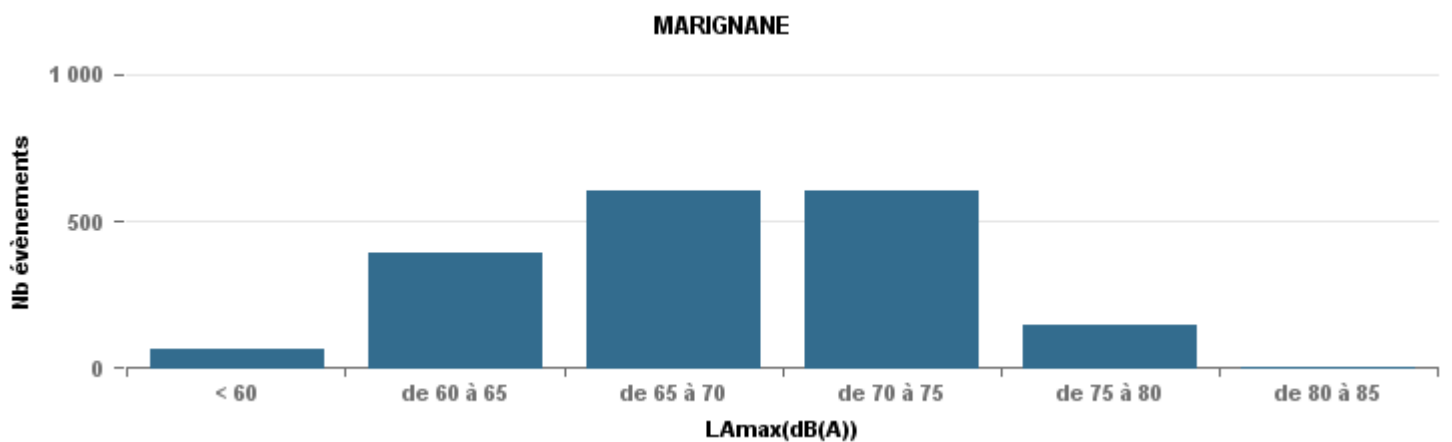

De nuit entre 6h et 22h

Nbre d'événements par classe de dB(A)	GIGNAC			MARIGNANE			VITROLLES			ST_VICTOIRET			ESTAQUERE			PENNES_MIRABEAU			BERRE_MOB			LEROVE			Total
		%	LAeq Moy.		%	LAeq Moy.		%	LAeq Moy.		%	LAeq Moy.		%	LAeq Moy.		%	LAeq Moy.		%	LAeq Moy.		%	LAeq Moy.	
< 60	589	33,2%	100,9	61	3,4%	109,7	1	0,2%	48,2	66	1,7%	102,2	101	6,1%	104,3	7	1,2%	103,8	43	1,2%	104,5	319	40,1%	88,8	1 187
de 60 à 65	447	25,2%	108,5	389	21,4%	114	21	4,8%	112,2	146	3,9%	111	236	14,3%	111,9	61	10,2%	114,2	342	9,5%	113,2	51	6,4%	108,8	1 693
de 65 à 70	359	20,2%	118,8	607	33,4%	121,9	102	23,2%	122,5	127	3,4%	120,7	534	32,3%	120,3	312	52,3%	119,6	1 298	36,1%	120,2	103	13,0%	120,3	3 442
de 70 à 75	325	18,3%	129,1	607	33,4%	129,8	287	65,4%	130	618	16,4%	131,2	721	43,7%	126,3	209	35,0%	127,4	1 685	46,8%	129,8	251	31,6%	129,2	4 703
de 75 à 80	39	2,2%	135,7	147	8,1%	136,2	28	6,4%	134,7	1 031	27,3%	136,9	57	3,5%	134,8	8	1,3%	132,8	224	6,2%	135,6	49	6,2%	133,1	1 583
de 80 à 85	13	0,7%	140,9	6	0,3%	142,9				1 740	46,0%	142,8	1	0,1%	66,6				6	0,2%	72,9	15	1,9%	140,6	1 781
de 85 à 90	2	0,1%	77,1							50	1,3%	148,4	1	0,1%	67,9							6	0,8%	153,9	59
> 90										1	0,0%	77,8										1	0,1%	76,1	2
Total :	1 774			1 817			439			3 779			1 651			597			3 598			795			14 450

Sur 24 heures

Sur 24 heures

Sur 24 heures

Entre 6h et 22h

Entre 6h et 22h

VITROLLES

GIGNAC

PENNES_MIRABEAU

Entre 6h et 22h

BERRE_MOB

LEROVE

Entre 22h et 6h

Entre 22h et 6h

Entre 22h et 6h

Répartition des évènements bruit par classe sonore

août 2019