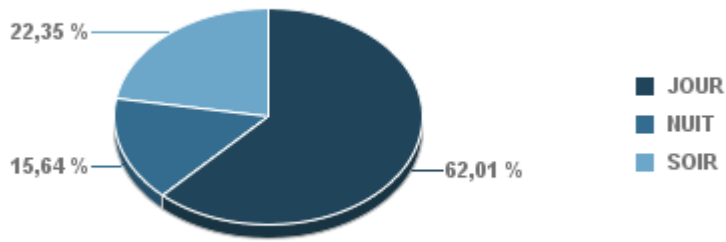

Entre 6h et 22h

BERRE_MOB

LEROVE

Entre 22h et 6h

Entre 22h et 6h

Entre 22h et 6h

Répartition des évènements bruit par classe sonore

août 2019

ST_VICTORET

Nb. d'évènements sur la période
4 289

ESTAQUE

Nb. d'évènements sur la période
1 972

MARIGNANE

Nb. d'évènements sur la période
2 217

VITROLLES

Nb. d'évènements sur la période
539

GIGNAC

Nb. d'évènements sur la période

2 103

PENNES_MIRABEAU

Nb. d'évènements sur la période

700

BERRE_MOB

Nb. d'évènements sur la période