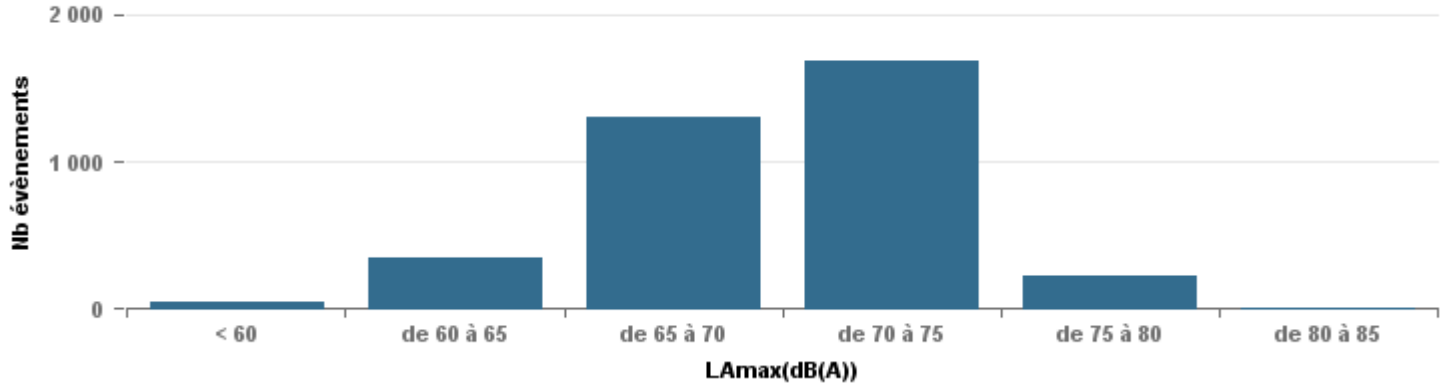

De nuit entre 6h et 22h

Nbre d'événements par classe de dB(A)	GIGNAC			MARIGNANE			VITROLLES			ST_VICTOIRET			ESTAQUERE			PENNES_MIRABEAU			BERRE_MOB			LEROVE			Total
		%	LAeq Moy.		%	LAeq Moy.		%	LAeq Moy.		%	LAeq Moy.		%	LAeq Moy.		%	LAeq Moy.		%	LAeq Moy.		%	LAeq Moy.	
< 60	589	33,2%	100,9	61	3,4%	109,7	1	0,2%	48,2	66	1,7%	102,2	101	6,1%	104,3	7	1,2%	103,8	43	1,2%	104,5	319	40,1%	88,8	1 187
de 60 à 65	447	25,2%	108,5	389	21,4%	114	21	4,8%	112,2	146	3,9%	111	236	14,3%	111,9	61	10,2%	114,2	342	9,5%	113,2	51	6,4%	108,8	1 693
de 65 à 70	359	20,2%	118,8	607	33,4%	121,9	102	23,2%	122,5	127	3,4%	120,7	534	32,3%	120,3	312	52,3%	119,6	1 298	36,1%	120,2	103	13,0%	120,3	3 442
de 70 à 75	325	18,3%	129,1	607	33,4%	129,8	287	65,4%	130	618	16,4%	131,2	721	43,7%	126,3	209	35,0%	127,4	1 685	46,8%	129,8	251	31,6%	129,2	4 703
de 75 à 80	39	2,2%	135,7	147	8,1%	136,2	28	6,4%	134,7	1 031	27,3%	136,9	57	3,5%	134,8	8	1,3%	132,8	224	6,2%	135,6	49	6,2%	133,1	1 583
de 80 à 85	13	0,7%	140,9	6	0,3%	142,9				1 740	46,0%	142,8	1	0,1%	66,6				6	0,2%	72,9	15	1,9%	140,6	1 781
de 85 à 90	2	0,1%	77,1							50	1,3%	148,4	1	0,1%	67,9							6	0,8%	153,9	59
> 90										1	0,0%	77,8										1	0,1%	76,1	2
Total :	1 774			1 817			439			3 779			1 651			597			3 598			795			14 450

Sur 24 heures

Sur 24 heures

Sur 24 heures

Entre 6h et 22h

Entre 6h et 22h

VITROLLES

GIGNAC

PENNES_MIRABEAU

Entre 6h et 22h

BERRE_MOB

LEROVE

Entre 22h et 6h

Entre 22h et 6h

Entre 22h et 6h

Répartition des évènements bruit par classe sonore

août 2019