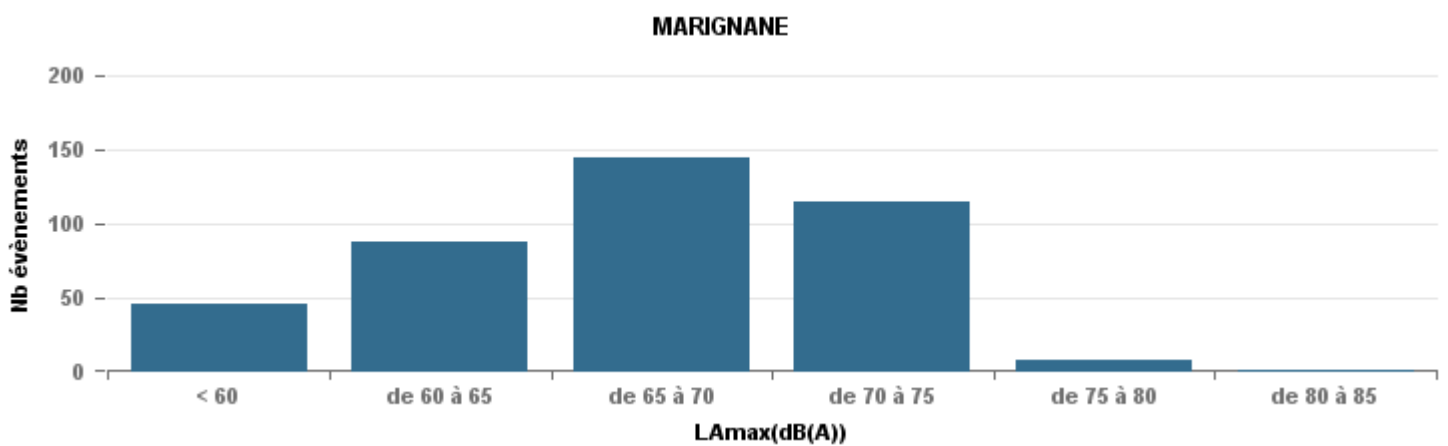

Sur 24 heures

Sur 24 heures

Sur 24 heures

Entre 6h et 22h

Entre 6h et 22h

VITROLLES

GIGNAC

PENNES_MIRABEAU

Entre 6h et 22h

BERRE_MOB

LEROVE

Entre 22h et 6h

Entre 22h et 6h

Entre 22h et 6h

Répartition des évènements bruit par classe sonore

août 2019