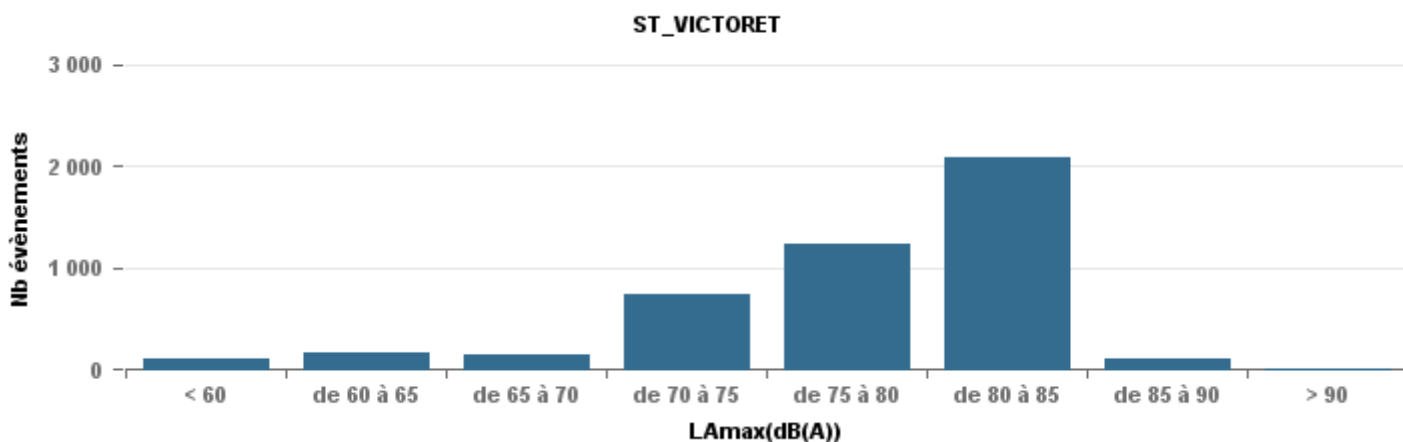

De nuit entre 6h et 22h

Nbre d'événements par classe de dB(A)	GIGNAC			MARIGNANE			VITROLLES			ST_VICTOIRET			ESTAQUERE			PENNES_MIRABEAU			BERRE_MOB			LEROVE			Total
		%	LAeq Moy.		%	LAeq Moy.		%	LAeq Moy.		%	LAeq Moy.		%	LAeq Moy.		%	LAeq Moy.		%	LAeq Moy.		%	LAeq Moy.	
< 60	589	33,2%	100,9	61	3,4%	109,7	1	0,2%	48,2	66	1,7%	102,2	101	6,1%	104,3	7	1,2%	103,8	43	1,2%	104,5	319	40,1%	88,8	1 187
de 60 à 65	447	25,2%	108,5	389	21,4%	114	21	4,8%	112,2	146	3,9%	111	236	14,3%	111,9	61	10,2%	114,2	342	9,5%	113,2	51	6,4%	108,8	1 693
de 65 à 70	359	20,2%	118,8	607	33,4%	121,9	102	23,2%	122,5	127	3,4%	120,7	534	32,3%	120,3	312	52,3%	119,6	1 298	36,1%	120,2	103	13,0%	120,3	3 442
de 70 à 75	325	18,3%	129,1	607	33,4%	129,8	287	65,4%	130	618	16,4%	131,2	721	43,7%	126,3	209	35,0%	127,4	1 685	46,8%	129,8	251	31,6%	129,2	4 703
de 75 à 80	39	2,2%	135,7	147	8,1%	136,2	28	6,4%	134,7	1 031	27,3%	136,9	57	3,5%	134,8	8	1,3%	132,8	224	6,2%	135,6	49	6,2%	133,1	1 583
de 80 à 85	13	0,7%	140,9	6	0,3%	142,9				1 740	46,0%	142,8	1	0,1%	66,6				6	0,2%	72,9	15	1,9%	140,6	1 781
de 85 à 90	2	0,1%	77,1							50	1,3%	148,4	1	0,1%	67,9							6	0,8%	153,9	59
> 90										1	0,0%	77,8										1	0,1%	76,1	2
Total :	1 774			1 817			439			3 779			1 651			597			3 598			795			14 450

Sur 24 heures