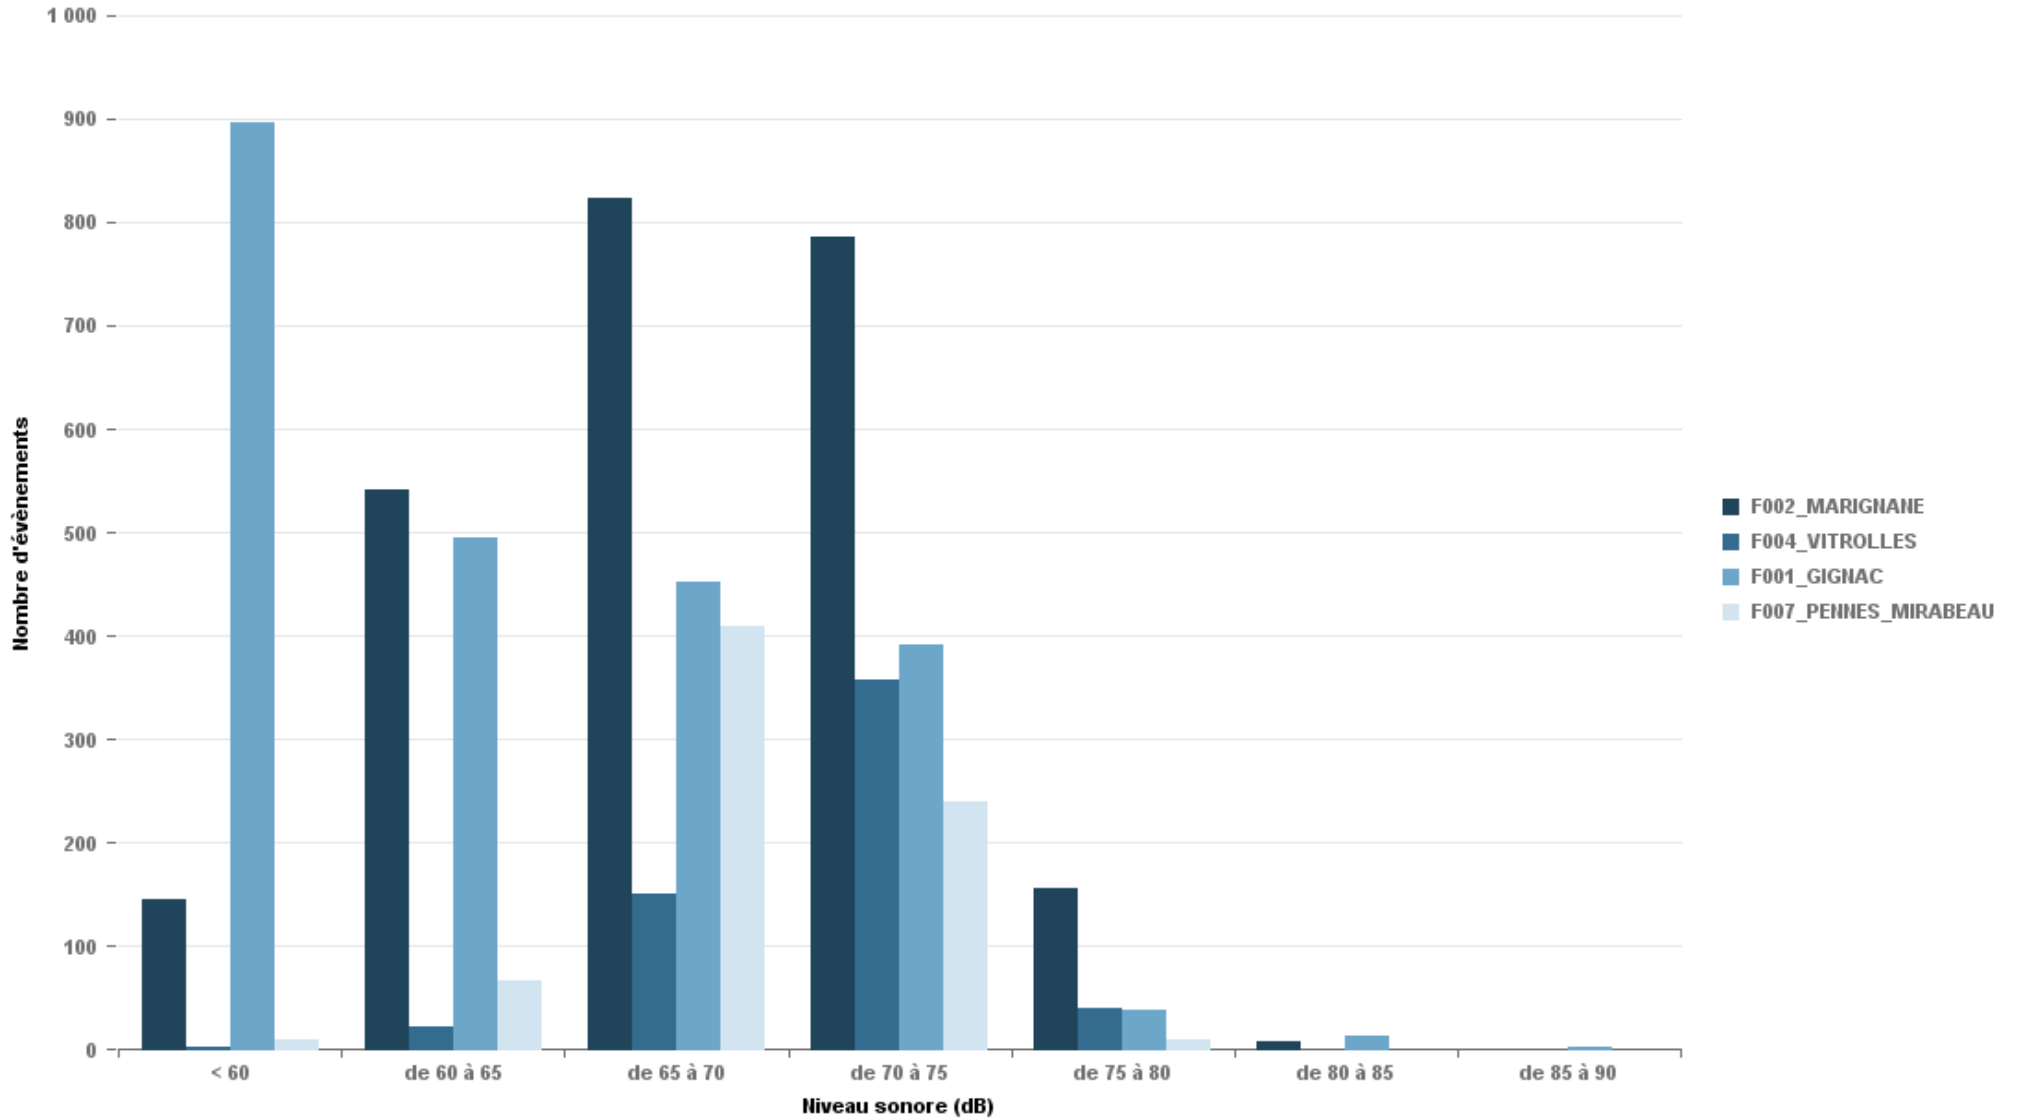

Sur 24 heures

Sur 24 heures

Sur 24 heures

Entre 6h et 22h

Entre 6h et 22h

VITROLLES

GIGNAC

PENNES_MIRABEAU

Entre 6h et 22h

BERRE_MOB

LEROVE

Entre 22h et 6h

Entre 22h et 6h

Entre 22h et 6h

Répartition des évènements bruit par classe sonore

août 2019

ST_VICTORET

Nb. d'évènements sur la période
4 289

ESTAQUE

Nb. d'évènements sur la période
1 972

MARIGNANE

Nb. d'évènements sur la période
2 217

VITROLLES

Nb. d'évènements sur la période
539