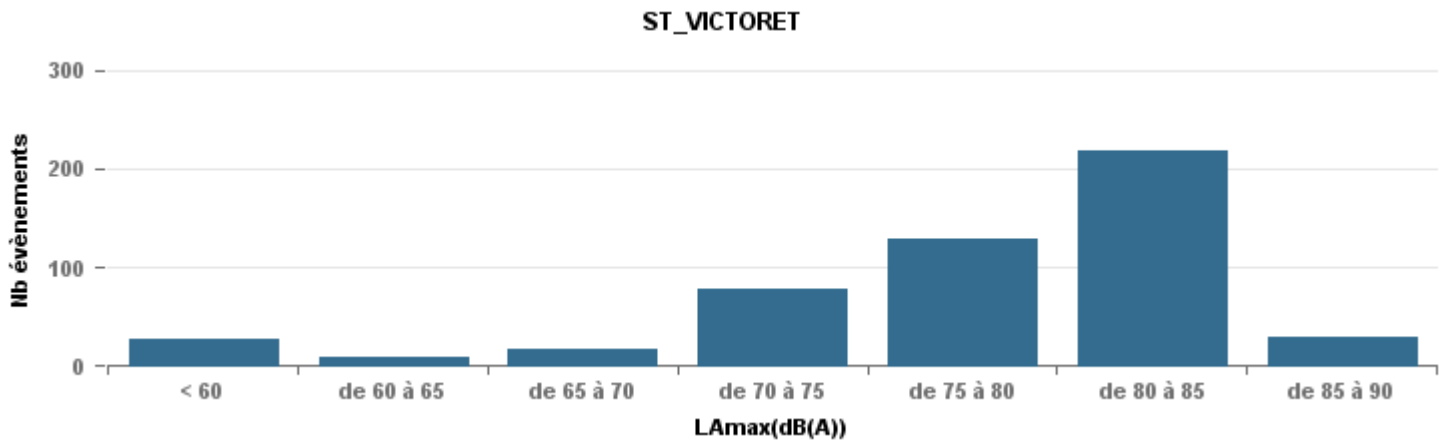

Sur 24 heures

Sur 24 heures

Sur 24 heures

Entre 6h et 22h

Entre 6h et 22h

VITROLLES

GIGNAC

PENNES_MIRABEAU

Entre 6h et 22h

BERRE_MOB

LEROVE

Entre 22h et 6h

Entre 22h et 6h

Entre 22h et 6h

Répartition des évènements bruit par classe sonore

août 2019

ST_VICTORET

Nb. d'évènements sur la période
4 289

ESTAQUE

Nb. d'évènements sur la période
1 972

MARIGNANE

Nb. d'évènements sur la période
2 217

VITROLLES

Nb. d'évènements sur la période
539