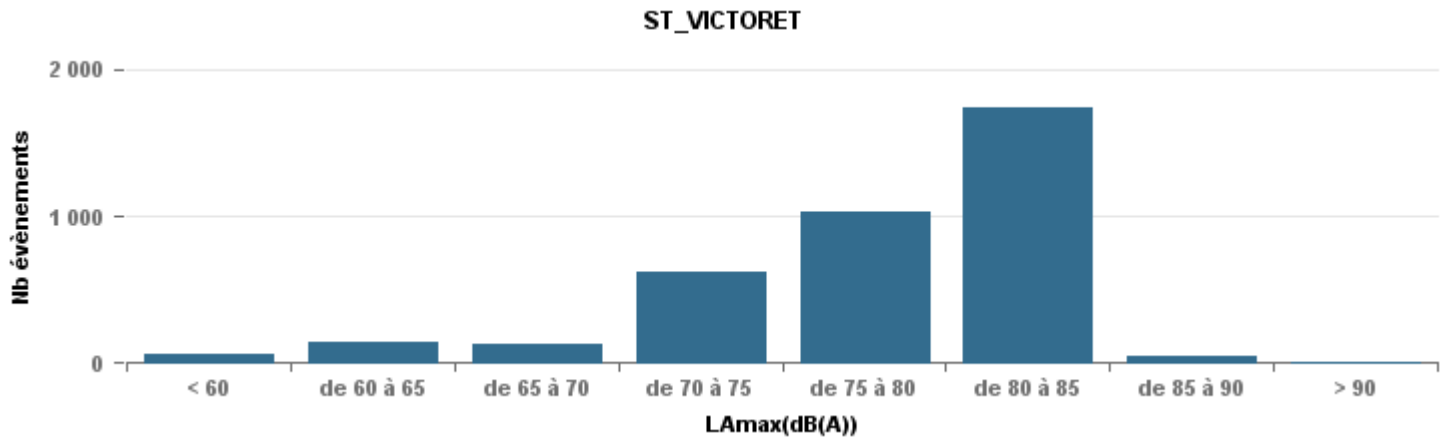

De nuit entre 6h et 22h

Nbre d'événements par classe de dB(A)	GIGNAC			MARIGNANE			VITROLLES			ST_VICTOIRET			ESTAQUERE			PENNES_MIRABEAU			BERRE_MOB			LEROVE			Total
		%	LAeq Moy.		%	LAeq Moy.		%	LAeq Moy.		%	LAeq Moy.		%	LAeq Moy.		%	LAeq Moy.		%	LAeq Moy.		%	LAeq Moy.	
< 60	589	33,2%	100,9	61	3,4%	109,7	1	0,2%	48,2	66	1,7%	102,2	101	6,1%	104,3	7	1,2%	103,8	43	1,2%	104,5	319	40,1%	88,8	1 187
de 60 à 65	447	25,2%	108,5	389	21,4%	114	21	4,8%	112,2	146	3,9%	111	236	14,3%	111,9	61	10,2%	114,2	342	9,5%	113,2	51	6,4%	108,8	1 693
de 65 à 70	359	20,2%	118,8	607	33,4%	121,9	102	23,2%	122,5	127	3,4%	120,7	534	32,3%	120,3	312	52,3%	119,6	1 298	36,1%	120,2	103	13,0%	120,3	3 442
de 70 à 75	325	18,3%	129,1	607	33,4%	129,8	287	65,4%	130	618	16,4%	131,2	721	43,7%	126,3	209	35,0%	127,4	1 685	46,8%	129,8	251	31,6%	129,2	4 703
de 75 à 80	39	2,2%	135,7	147	8,1%	136,2	28	6,4%	134,7	1 031	27,3%	136,9	57	3,5%	134,8	8	1,3%	132,8	224	6,2%	135,6	49	6,2%	133,1	1 583
de 80 à 85	13	0,7%	140,9	6	0,3%	142,9				1 740	46,0%	142,8	1	0,1%	66,6				6	0,2%	72,9	15	1,9%	140,6	1 781
de 85 à 90	2	0,1%	77,1							50	1,3%	148,4	1	0,1%	67,9							6	0,8%	153,9	59
> 90										1	0,0%	77,8										1	0,1%	76,1	2
Total :	1 774			1 817			439			3 779			1 651			597			3 598			795			14 450

Sur 24 heures

Sur 24 heures

Sur 24 heures

Entre 6h et 22h

Entre 6h et 22h

VITROLLES

GIGNAC

PENNES_MIRABEAU

Entre 6h et 22h

BERRE_MOB

LEROVE

Entre 22h et 6h

Entre 22h et 6h

Entre 22h et 6h

Répartition des évènements bruit par classe sonore

août 2019