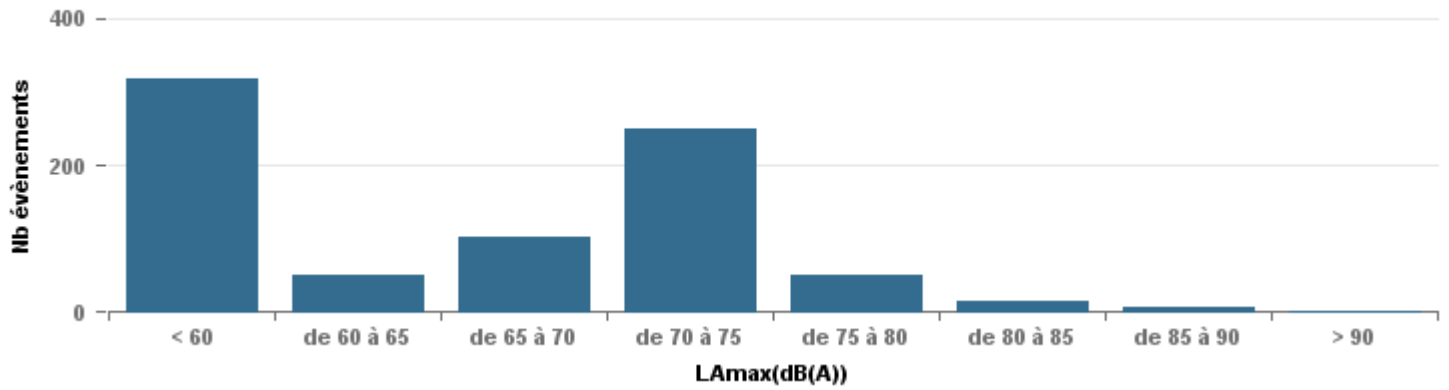

De nuit entre 6h et 22h

Nbre d'événements par classe de dB(A)	GIGNAC			MARIGNANE			VITROLLES			ST_VICTOIRET			ESTAQUERE			PENNES_MIRABEAU			BERRE_MOB			LEROVE			Total
		%	LAeq Moy.		%	LAeq Moy.		%	LAeq Moy.		%	LAeq Moy.		%	LAeq Moy.		%	LAeq Moy.		%	LAeq Moy.		%	LAeq Moy.	
< 60	589	33,2%	100,9	61	3,4%	109,7	1	0,2%	48,2	66	1,7%	102,2	101	6,1%	104,3	7	1,2%	103,8	43	1,2%	104,5	319	40,1%	88,8	1 187
de 60 à 65	447	25,2%	108,5	389	21,4%	114	21	4,8%	112,2	146	3,9%	111	236	14,3%	111,9	61	10,2%	114,2	342	9,5%	113,2	51	6,4%	108,8	1 693
de 65 à 70	359	20,2%	118,8	607	33,4%	121,9	102	23,2%	122,5	127	3,4%	120,7	534	32,3%	120,3	312	52,3%	119,6	1 298	36,1%	120,2	103	13,0%	120,3	3 442
de 70 à 75	325	18,3%	129,1	607	33,4%	129,8	287	65,4%	130	618	16,4%	131,2	721	43,7%	126,3	209	35,0%	127,4	1 685	46,8%	129,8	251	31,6%	129,2	4 703
de 75 à 80	39	2,2%	135,7	147	8,1%	136,2	28	6,4%	134,7	1 031	27,3%	136,9	57	3,5%	134,8	8	1,3%	132,8	224	6,2%	135,6	49	6,2%	133,1	1 583
de 80 à 85	13	0,7%	140,9	6	0,3%	142,9				1 740	46,0%	142,8	1	0,1%	66,6				6	0,2%	72,9	15	1,9%	140,6	1 781
de 85 à 90	2	0,1%	77,1							50	1,3%	148,4	1	0,1%	67,9							6	0,8%	153,9	59
> 90										1	0,0%	77,8										1	0,1%	76,1	2
Total :	1 774			1 817			439			3 779			1 651			597			3 598			795			14 450

Sur 24 heures

Sur 24 heures

Sur 24 heures

Entre 6h et 22h

Entre 6h et 22h

VITROLLES

GIGNAC

PENNES_MIRABEAU

Entre 6h et 22h

BERRE_MOB

LEROVE

Entre 22h et 6h

Entre 22h et 6h

Entre 22h et 6h

Répartition des évènements bruit par classe sonore

août 2019