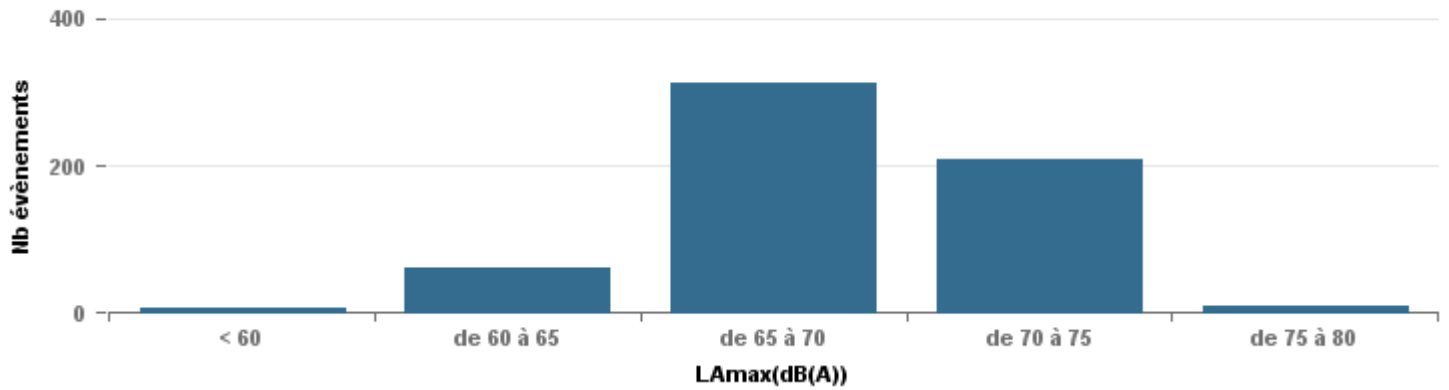

De nuit entre 6h et 22h

Nbre d'événements par classe de dB(A)	GIGNAC			MARIGNANE			VITROLLES			ST_VICTOIRET			ESTAQUERE			PENNES_MIRABEAU			BERRE_MOB			LEROVE			Total
		%	LAeq Moy.		%	LAeq Moy.		%	LAeq Moy.		%	LAeq Moy.		%	LAeq Moy.		%	LAeq Moy.		%	LAeq Moy.		%	LAeq Moy.	
< 60	589	33,2%	100,9	61	3,4%	109,7	1	0,2%	48,2	66	1,7%	102,2	101	6,1%	104,3	7	1,2%	103,8	43	1,2%	104,5	319	40,1%	88,8	1 187
de 60 à 65	447	25,2%	108,5	389	21,4%	114	21	4,8%	112,2	146	3,9%	111	236	14,3%	111,9	61	10,2%	114,2	342	9,5%	113,2	51	6,4%	108,8	1 693
de 65 à 70	359	20,2%	118,8	607	33,4%	121,9	102	23,2%	122,5	127	3,4%	120,7	534	32,3%	120,3	312	52,3%	119,6	1 298	36,1%	120,2	103	13,0%	120,3	3 442
de 70 à 75	325	18,3%	129,1	607	33,4%	129,8	287	65,4%	130	618	16,4%	131,2	721	43,7%	126,3	209	35,0%	127,4	1 685	46,8%	129,8	251	31,6%	129,2	4 703
de 75 à 80	39	2,2%	135,7	147	8,1%	136,2	28	6,4%	134,7	1 031	27,3%	136,9	57	3,5%	134,8	8	1,3%	132,8	224	6,2%	135,6	49	6,2%	133,1	1 583
de 80 à 85	13	0,7%	140,9	6	0,3%	142,9				1 740	46,0%	142,8	1	0,1%	66,6				6	0,2%	72,9	15	1,9%	140,6	1 781
de 85 à 90	2	0,1%	77,1							50	1,3%	148,4	1	0,1%	67,9							6	0,8%	153,9	59
> 90										1	0,0%	77,8										1	0,1%	76,1	2
Total :	1 774			1 817			439			3 779			1 651			597			3 598			795			14 450

Sur 24 heures

Sur 24 heures

Sur 24 heures

Entre 6h et 22h

Entre 6h et 22h

VITROLLES

GIGNAC

PENNES_MIRABEAU

Entre 6h et 22h

BERRE_MOB

LEROVE

Entre 22h et 6h

Entre 22h et 6h

Entre 22h et 6h

Répartition des évènements bruit par classe sonore

août 2019