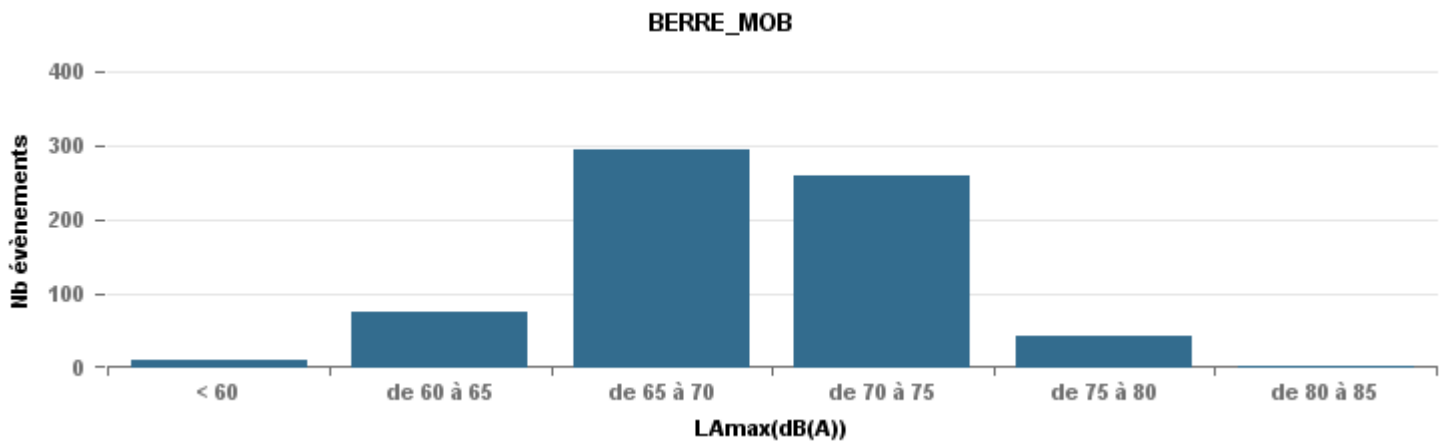

Sur 24 heures

Sur 24 heures

Sur 24 heures

Entre 6h et 22h

Entre 6h et 22h

VITROLLES

GIGNAC

PENNES_MIRABEAU

Entre 6h et 22h

BERRE_MOB

LEROVE

Entre 22h et 6h

Entre 22h et 6h

Entre 22h et 6h

Répartition des évènements bruit par classe sonore

août 2019

ST_VICTORET

Nb. d'évènements sur la période
4 289

ESTAQUE

Nb. d'évènements sur la période
1 972

MARIGNANE

Nb. d'évènements sur la période
2 217

VITROLLES

Nb. d'évènements sur la période
539