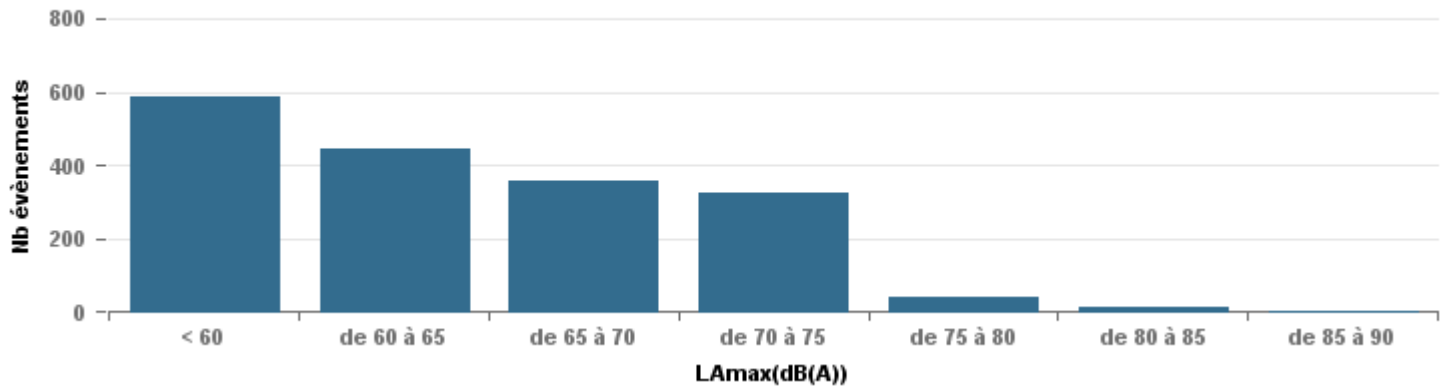

De nuit entre 6h et 22h

Nbre d'événements par classe de dB(A)	GIGNAC			MARIGNANE			VITROLLES			ST_VICTOIRET			ESTAQUERE			PENNES_MIRABEAU			BERRE_MOB			LEROVE			Total
		%	LAeq Moy.		%	LAeq Moy.		%	LAeq Moy.		%	LAeq Moy.		%	LAeq Moy.		%	LAeq Moy.		%	LAeq Moy.		%	LAeq Moy.	
< 60	589	33,2%	100,9	61	3,4%	109,7	1	0,2%	48,2	66	1,7%	102,2	101	6,1%	104,3	7	1,2%	103,8	43	1,2%	104,5	319	40,1%	88,8	1 187
de 60 à 65	447	25,2%	108,5	389	21,4%	114	21	4,8%	112,2	146	3,9%	111	236	14,3%	111,9	61	10,2%	114,2	342	9,5%	113,2	51	6,4%	108,8	1 693
de 65 à 70	359	20,2%	118,8	607	33,4%	121,9	102	23,2%	122,5	127	3,4%	120,7	534	32,3%	120,3	312	52,3%	119,6	1 298	36,1%	120,2	103	13,0%	120,3	3 442
de 70 à 75	325	18,3%	129,1	607	33,4%	129,8	287	65,4%	130	618	16,4%	131,2	721	43,7%	126,3	209	35,0%	127,4	1 685	46,8%	129,8	251	31,6%	129,2	4 703
de 75 à 80	39	2,2%	135,7	147	8,1%	136,2	28	6,4%	134,7	1 031	27,3%	136,9	57	3,5%	134,8	8	1,3%	132,8	224	6,2%	135,6	49	6,2%	133,1	1 583
de 80 à 85	13	0,7%	140,9	6	0,3%	142,9				1 740	46,0%	142,8	1	0,1%	66,6				6	0,2%	72,9	15	1,9%	140,6	1 781
de 85 à 90	2	0,1%	77,1							50	1,3%	148,4	1	0,1%	67,9							6	0,8%	153,9	59
> 90										1	0,0%	77,8										1	0,1%	76,1	2
Total :	1 774			1 817			439			3 779			1 651			597			3 598			795			14 450

Sur 24 heures

Sur 24 heures

Sur 24 heures

Entre 6h et 22h

Entre 6h et 22h

VITROLLES

GIGNAC

PENNES_MIRABEAU

Entre 6h et 22h

BERRE_MOB

LEROVE

Entre 22h et 6h

Entre 22h et 6h

Entre 22h et 6h

Répartition des évènements bruit par classe sonore

août 2019