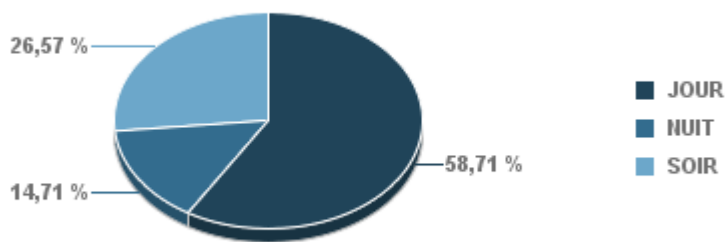

Entre 6h et 22h

BERRE_MOB

LEROVE

Entre 22h et 6h

Entre 22h et 6h

Entre 22h et 6h

Répartition des évènements bruit par classe sonore

août 2019

ST_VICTORET

Nb. d'évènements sur la période
4 289

ESTAQUE

Nb. d'évènements sur la période
1 972

MARIGNANE

Nb. d'évènements sur la période
2 217

VITROLLES

Nb. d'évènements sur la période
539

GIGNAC

Nb. d'évènements sur la période

2 103

PENNES_MIRABEAU

Nb. d'évènements sur la période

700

BERRE_MOB

Nb. d'évènements sur la période