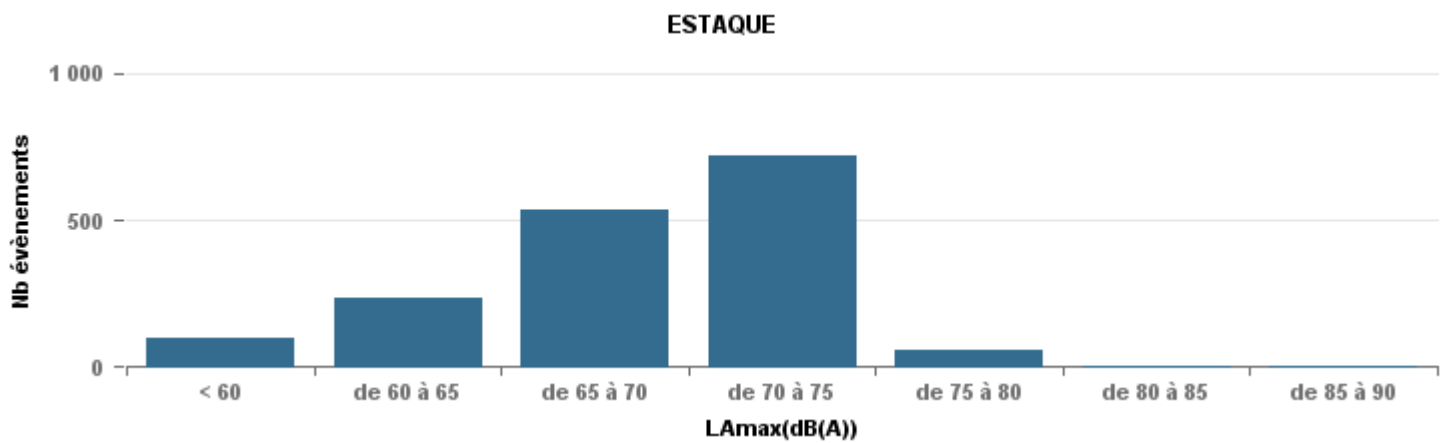

De nuit entre 6h et 22h

Nbre d'événements par classe de dB(A)	GIGNAC			MARIGNANE			VITROLLES			ST_VICTOIRET			ESTAQUERE			PENNES_MIRABEAU			BERRE_MOB			LEROVE			Total
		%	LAeq Moy.		%	LAeq Moy.		%	LAeq Moy.		%	LAeq Moy.		%	LAeq Moy.		%	LAeq Moy.		%	LAeq Moy.		%	LAeq Moy.	
< 60	589	33,2%	100,9	61	3,4%	109,7	1	0,2%	48,2	66	1,7%	102,2	101	6,1%	104,3	7	1,2%	103,8	43	1,2%	104,5	319	40,1%	88,8	1 187
de 60 à 65	447	25,2%	108,5	389	21,4%	114	21	4,8%	112,2	146	3,9%	111	236	14,3%	111,9	61	10,2%	114,2	342	9,5%	113,2	51	6,4%	108,8	1 693
de 65 à 70	359	20,2%	118,8	607	33,4%	121,9	102	23,2%	122,5	127	3,4%	120,7	534	32,3%	120,3	312	52,3%	119,6	1 298	36,1%	120,2	103	13,0%	120,3	3 442
de 70 à 75	325	18,3%	129,1	607	33,4%	129,8	287	65,4%	130	618	16,4%	131,2	721	43,7%	126,3	209	35,0%	127,4	1 685	46,8%	129,8	251	31,6%	129,2	4 703
de 75 à 80	39	2,2%	135,7	147	8,1%	136,2	28	6,4%	134,7	1 031	27,3%	136,9	57	3,5%	134,8	8	1,3%	132,8	224	6,2%	135,6	49	6,2%	133,1	1 583
de 80 à 85	13	0,7%	140,9	6	0,3%	142,9				1 740	46,0%	142,8	1	0,1%	66,6				6	0,2%	72,9	15	1,9%	140,6	1 781
de 85 à 90	2	0,1%	77,1							50	1,3%	148,4	1	0,1%	67,9							6	0,8%	153,9	59
> 90										1	0,0%	77,8										1	0,1%	76,1	2
Total :	1 774			1 817			439			3 779			1 651			597			3 598			795			14 450

Sur 24 heures

Sur 24 heures

Sur 24 heures

Entre 6h et 22h

Entre 6h et 22h

VITROLLES

GIGNAC

PENNES_MIRABEAU

Entre 6h et 22h

BERRE_MOB

LEROVE

Entre 22h et 6h

Entre 22h et 6h

Entre 22h et 6h

Répartition des évènements bruit par classe sonore

août 2019