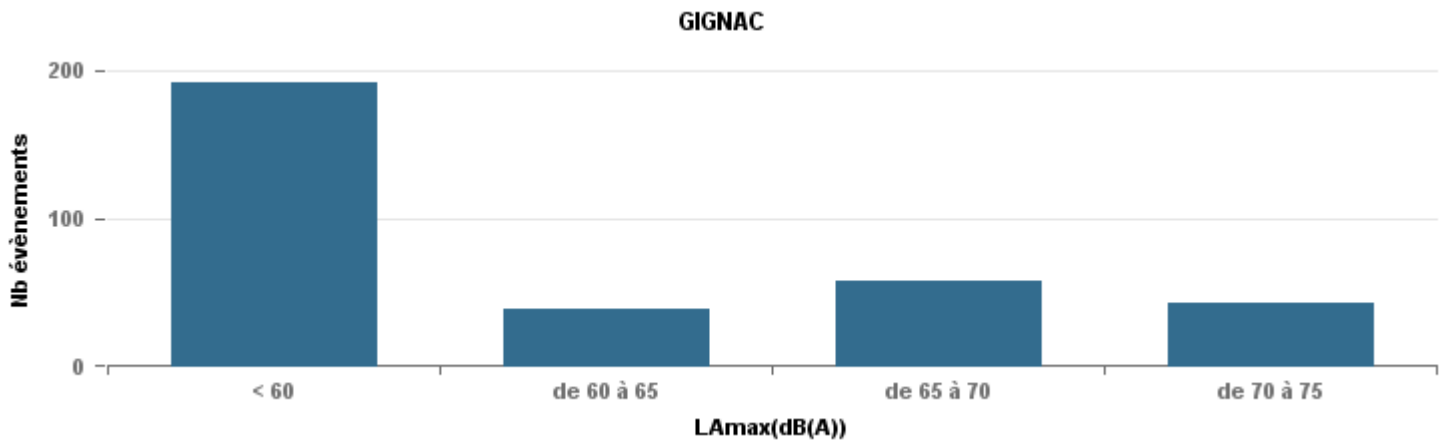

Entre 6h et 22h

BERRE_MOB

LEROVE

Entre 22h et 6h

Entre 22h et 6h

Entre 22h et 6h

Répartition des évènements bruit par classe sonore

août 2019