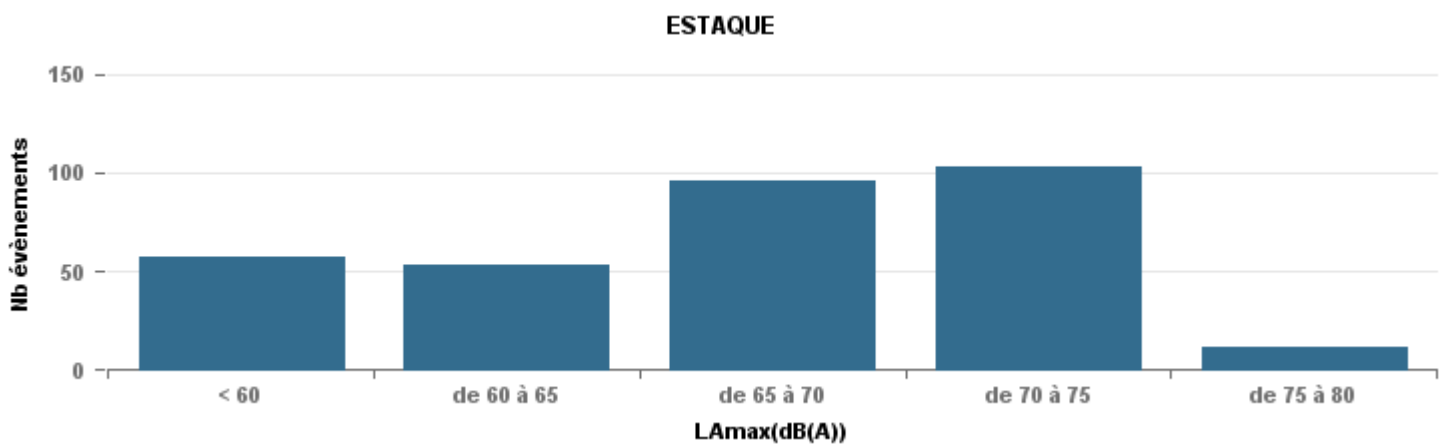

Sur 24 heures

Sur 24 heures

Sur 24 heures

Entre 6h et 22h

Entre 6h et 22h

VITROLLES

GIGNAC

PENNES_MIRABEAU

Entre 6h et 22h

BERRE_MOB

LEROVE

Entre 22h et 6h

Entre 22h et 6h

Entre 22h et 6h

Répartition des évènements bruit par classe sonore

août 2019

ST_VICTORET

Nb. d'évènements sur la période
4 289

ESTAQUE

Nb. d'évènements sur la période
1 972

MARIGNANE

Nb. d'évènements sur la période
2 217

VITROLLES

Nb. d'évènements sur la période
539