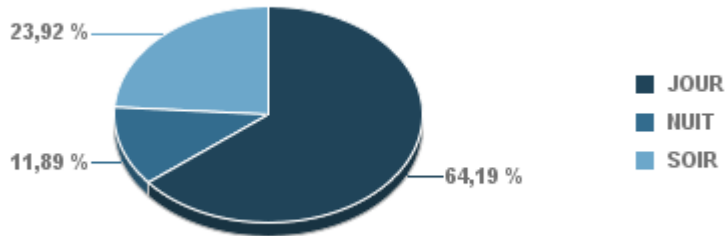

ST_VICTORET

Nb. d'évènements sur la période
4 289