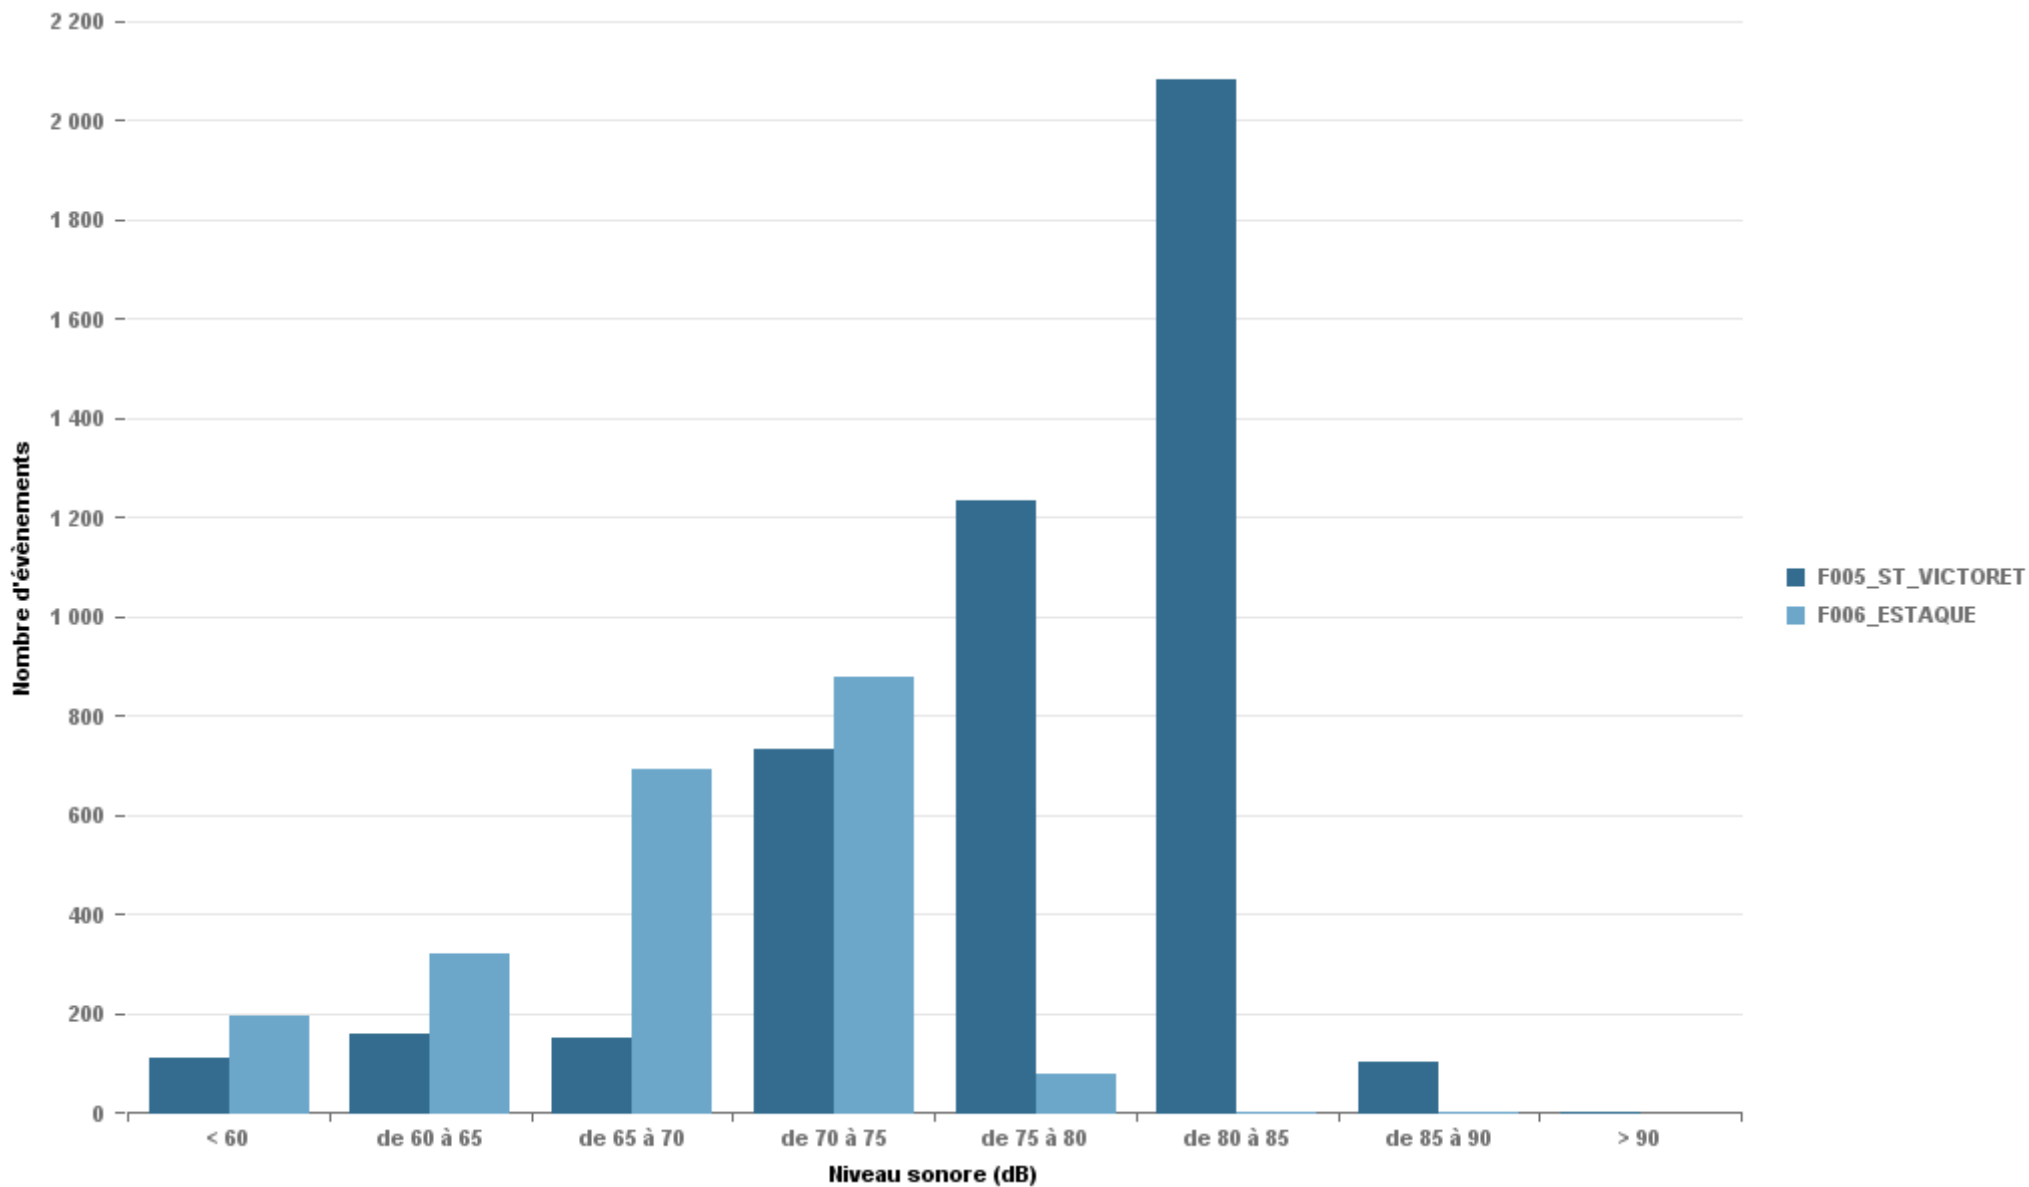

Entre 6h et 22h

BERRE_MOB

LEROVE

Entre 22h et 6h

Entre 22h et 6h

Entre 22h et 6h

Répartition des évènements bruit par classe sonore

août 2019

ST_VICTORET

Nb. d'évènements sur la période
4 289

ESTAQUE

Nb. d'évènements sur la période
1 972

MARIGNANE

Nb. d'évènements sur la période
2 217

VITROLLES

Nb. d'évènements sur la période
539