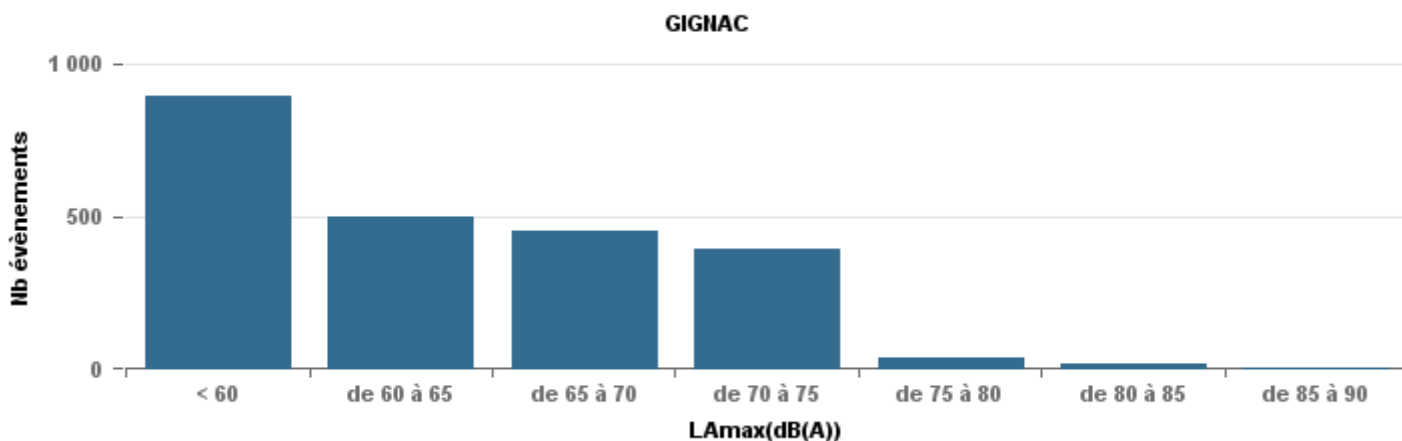

Sur 24 heures