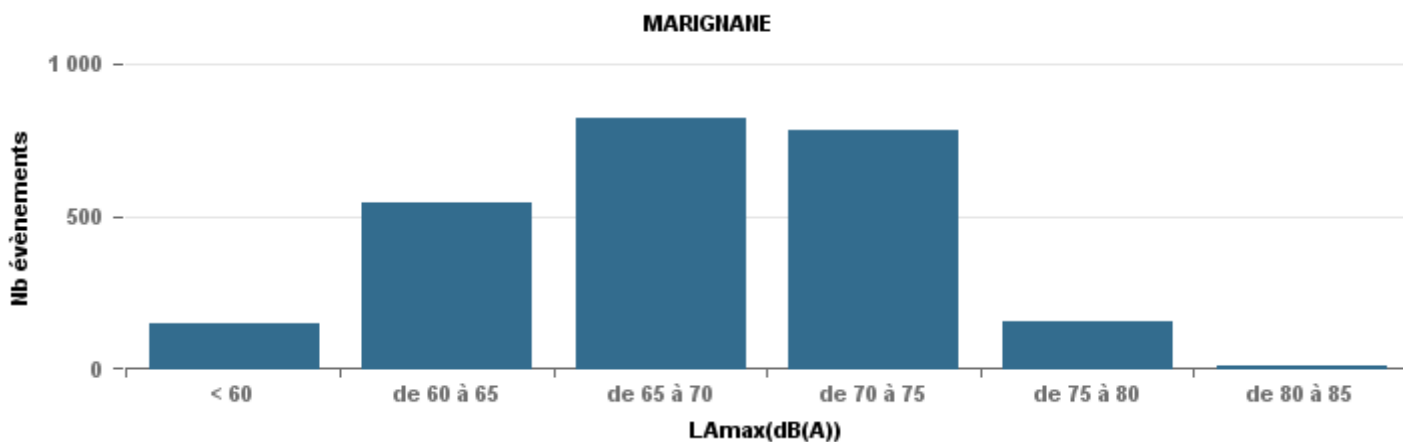

De nuit entre 6h et 22h

Nbre d'événements par classe de dB(A)	GIGNAC			MARIGNANE			VITROLLES			ST_VICTOIRET			ESTAQUERE			PENNES_MIRABEAU			BERRE_MOB			LEROVE			Total
		%	LAeq Moy.		%	LAeq Moy.		%	LAeq Moy.		%	LAeq Moy.		%	LAeq Moy.		%	LAeq Moy.		%	LAeq Moy.		%	LAeq Moy.	
< 60	589	33,2%	100,9	61	3,4%	109,7	1	0,2%	48,2	66	1,7%	102,2	101	6,1%	104,3	7	1,2%	103,8	43	1,2%	104,5	319	40,1%	88,8	1 187
de 60 à 65	447	25,2%	108,5	389	21,4%	114	21	4,8%	112,2	146	3,9%	111	236	14,3%	111,9	61	10,2%	114,2	342	9,5%	113,2	51	6,4%	108,8	1 693
de 65 à 70	359	20,2%	118,8	607	33,4%	121,9	102	23,2%	122,5	127	3,4%	120,7	534	32,3%	120,3	312	52,3%	119,6	1 298	36,1%	120,2	103	13,0%	120,3	3 442
de 70 à 75	325	18,3%	129,1	607	33,4%	129,8	287	65,4%	130	618	16,4%	131,2	721	43,7%	126,3	209	35,0%	127,4	1 685	46,8%	129,8	251	31,6%	129,2	4 703
de 75 à 80	39	2,2%	135,7	147	8,1%	136,2	28	6,4%	134,7	1 031	27,3%	136,9	57	3,5%	134,8	8	1,3%	132,8	224	6,2%	135,6	49	6,2%	133,1	1 583
de 80 à 85	13	0,7%	140,9	6	0,3%	142,9				1 740	46,0%	142,8	1	0,1%	66,6				6	0,2%	72,9	15	1,9%	140,6	1 781
de 85 à 90	2	0,1%	77,1							50	1,3%	148,4	1	0,1%	67,9							6	0,8%	153,9	59
> 90										1	0,0%	77,8										1	0,1%	76,1	2
Total :	1 774			1 817			439			3 779			1 651			597			3 598			795			14 450

Sur 24 heures