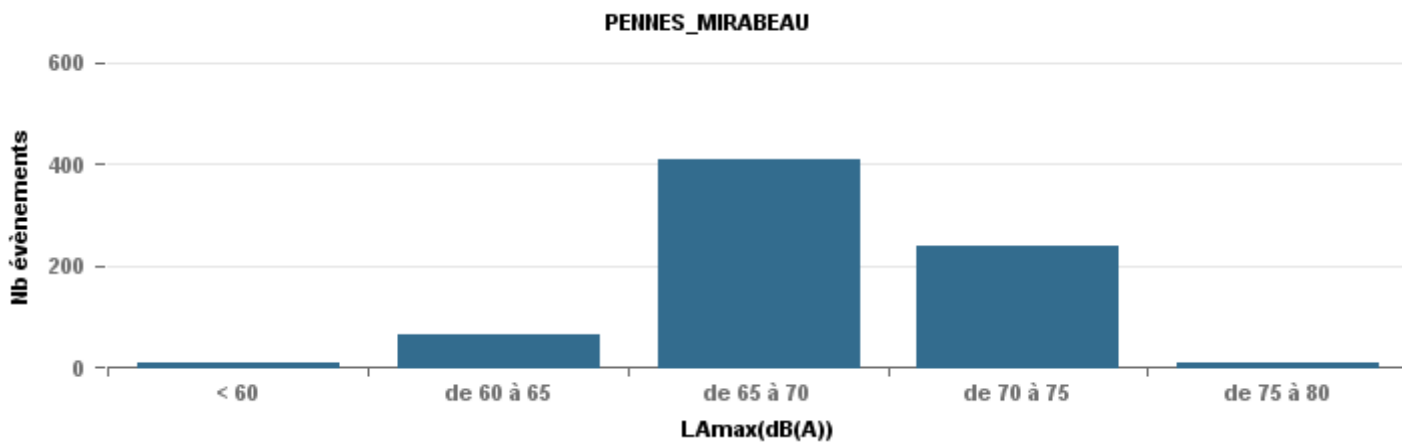

Sur 24 heures