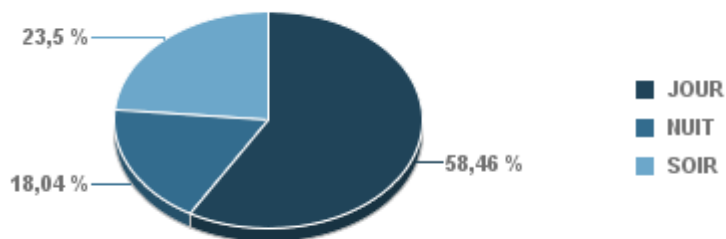

Entre 6h et 22h

BERRE_MOB

LEROVE

Entre 22h et 6h

Entre 22h et 6h

Entre 22h et 6h

Répartition des évènements bruit par classe sonore

août 2019

ST_VICTORET

Nb. d'évènements sur la période
4 289

ESTAQUE

Nb. d'évènements sur la période
1 972

MARIGNANE

Nb. d'évènements sur la période
2 217

VITROLLES

Nb. d'évènements sur la période
539