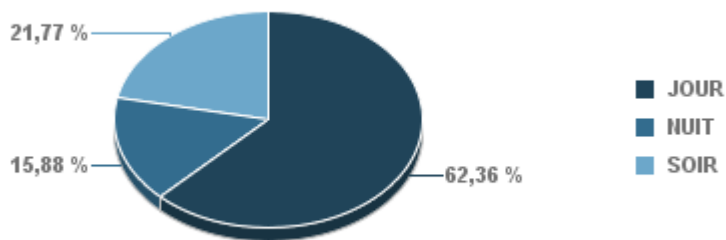

GIGNAC

Nb. d'évènements sur la période

2 103

PENNES_MIRABEAU

Nb. d'évènements sur la période

700

BERRE_MOB

Nb. d'évènements sur la période

4 277

LEROVE

Nb. d'évènements sur la période

1 006

STATION	% evts où vent \geq 6.2 m/s
BERRE_MOB	0,56%
ESTAQUE	0,98%
GIGNAC	1,18%
LEROVE	4,18%
MARIGNANE	4,11%
PENNES_MIRABEAU	0,12%
ST_VICTORET	1,15%
VITROLLES	0,00%