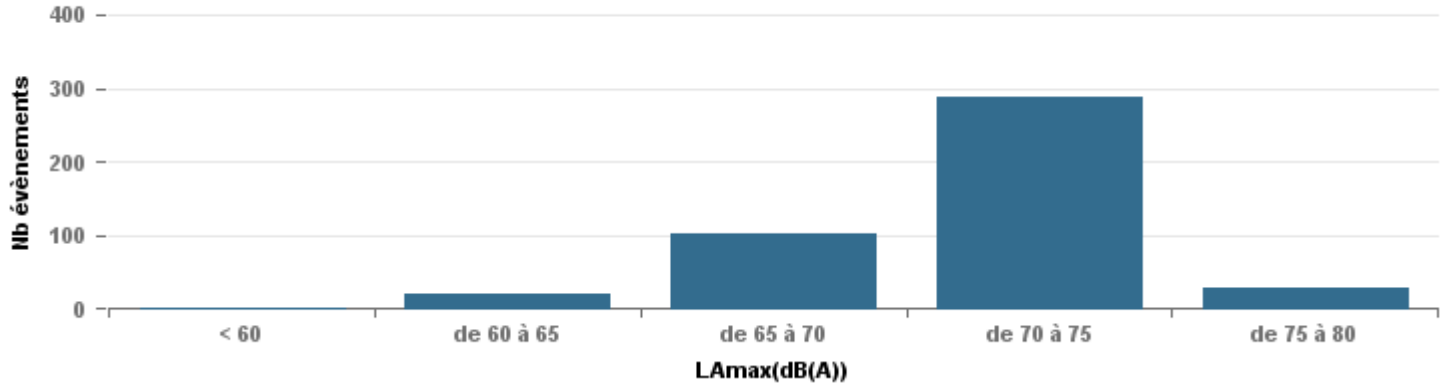

De nuit entre 6h et 22h

Nbre d'événements par classe de dB(A)	GIGNAC			MARIGNANE			VITROLLES			ST_VICTOIRET			ESTAQUERE			PENNES_MIRABEAU			BERRE_MOB			LEROVE			Total
		%	LAeq Moy.		%	LAeq Moy.		%	LAeq Moy.		%	LAeq Moy.		%	LAeq Moy.		%	LAeq Moy.		%	LAeq Moy.		%	LAeq Moy.	
< 60	589	33,2%	100,9	61	3,4%	109,7	1	0,2%	48,2	66	1,7%	102,2	101	6,1%	104,3	7	1,2%	103,8	43	1,2%	104,5	319	40,1%	88,8	1 187
de 60 à 65	447	25,2%	108,5	389	21,4%	114	21	4,8%	112,2	146	3,9%	111	236	14,3%	111,9	61	10,2%	114,2	342	9,5%	113,2	51	6,4%	108,8	1 693
de 65 à 70	359	20,2%	118,8	607	33,4%	121,9	102	23,2%	122,5	127	3,4%	120,7	534	32,3%	120,3	312	52,3%	119,6	1 298	36,1%	120,2	103	13,0%	120,3	3 442
de 70 à 75	325	18,3%	129,1	607	33,4%	129,8	287	65,4%	130	618	16,4%	131,2	721	43,7%	126,3	209	35,0%	127,4	1 685	46,8%	129,8	251	31,6%	129,2	4 703
de 75 à 80	39	2,2%	135,7	147	8,1%	136,2	28	6,4%	134,7	1 031	27,3%	136,9	57	3,5%	134,8	8	1,3%	132,8	224	6,2%	135,6	49	6,2%	133,1	1 583
de 80 à 85	13	0,7%	140,9	6	0,3%	142,9				1 740	46,0%	142,8	1	0,1%	66,6				6	0,2%	72,9	15	1,9%	140,6	1 781
de 85 à 90	2	0,1%	77,1							50	1,3%	148,4	1	0,1%	67,9							6	0,8%	153,9	59
> 90										1	0,0%	77,8										1	0,1%	76,1	2
Total :	1 774			1 817			439			3 779			1 651			597			3 598			795			14 450

Sur 24 heures

Sur 24 heures

Sur 24 heures

Entre 6h et 22h

Entre 6h et 22h

VITROLLES

GIGNAC

PENNES_MIRABEAU

Entre 6h et 22h

BERRE_MOB

LEROVE

Entre 22h et 6h

Entre 22h et 6h

Entre 22h et 6h

Répartition des évènements bruit par classe sonore

août 2019