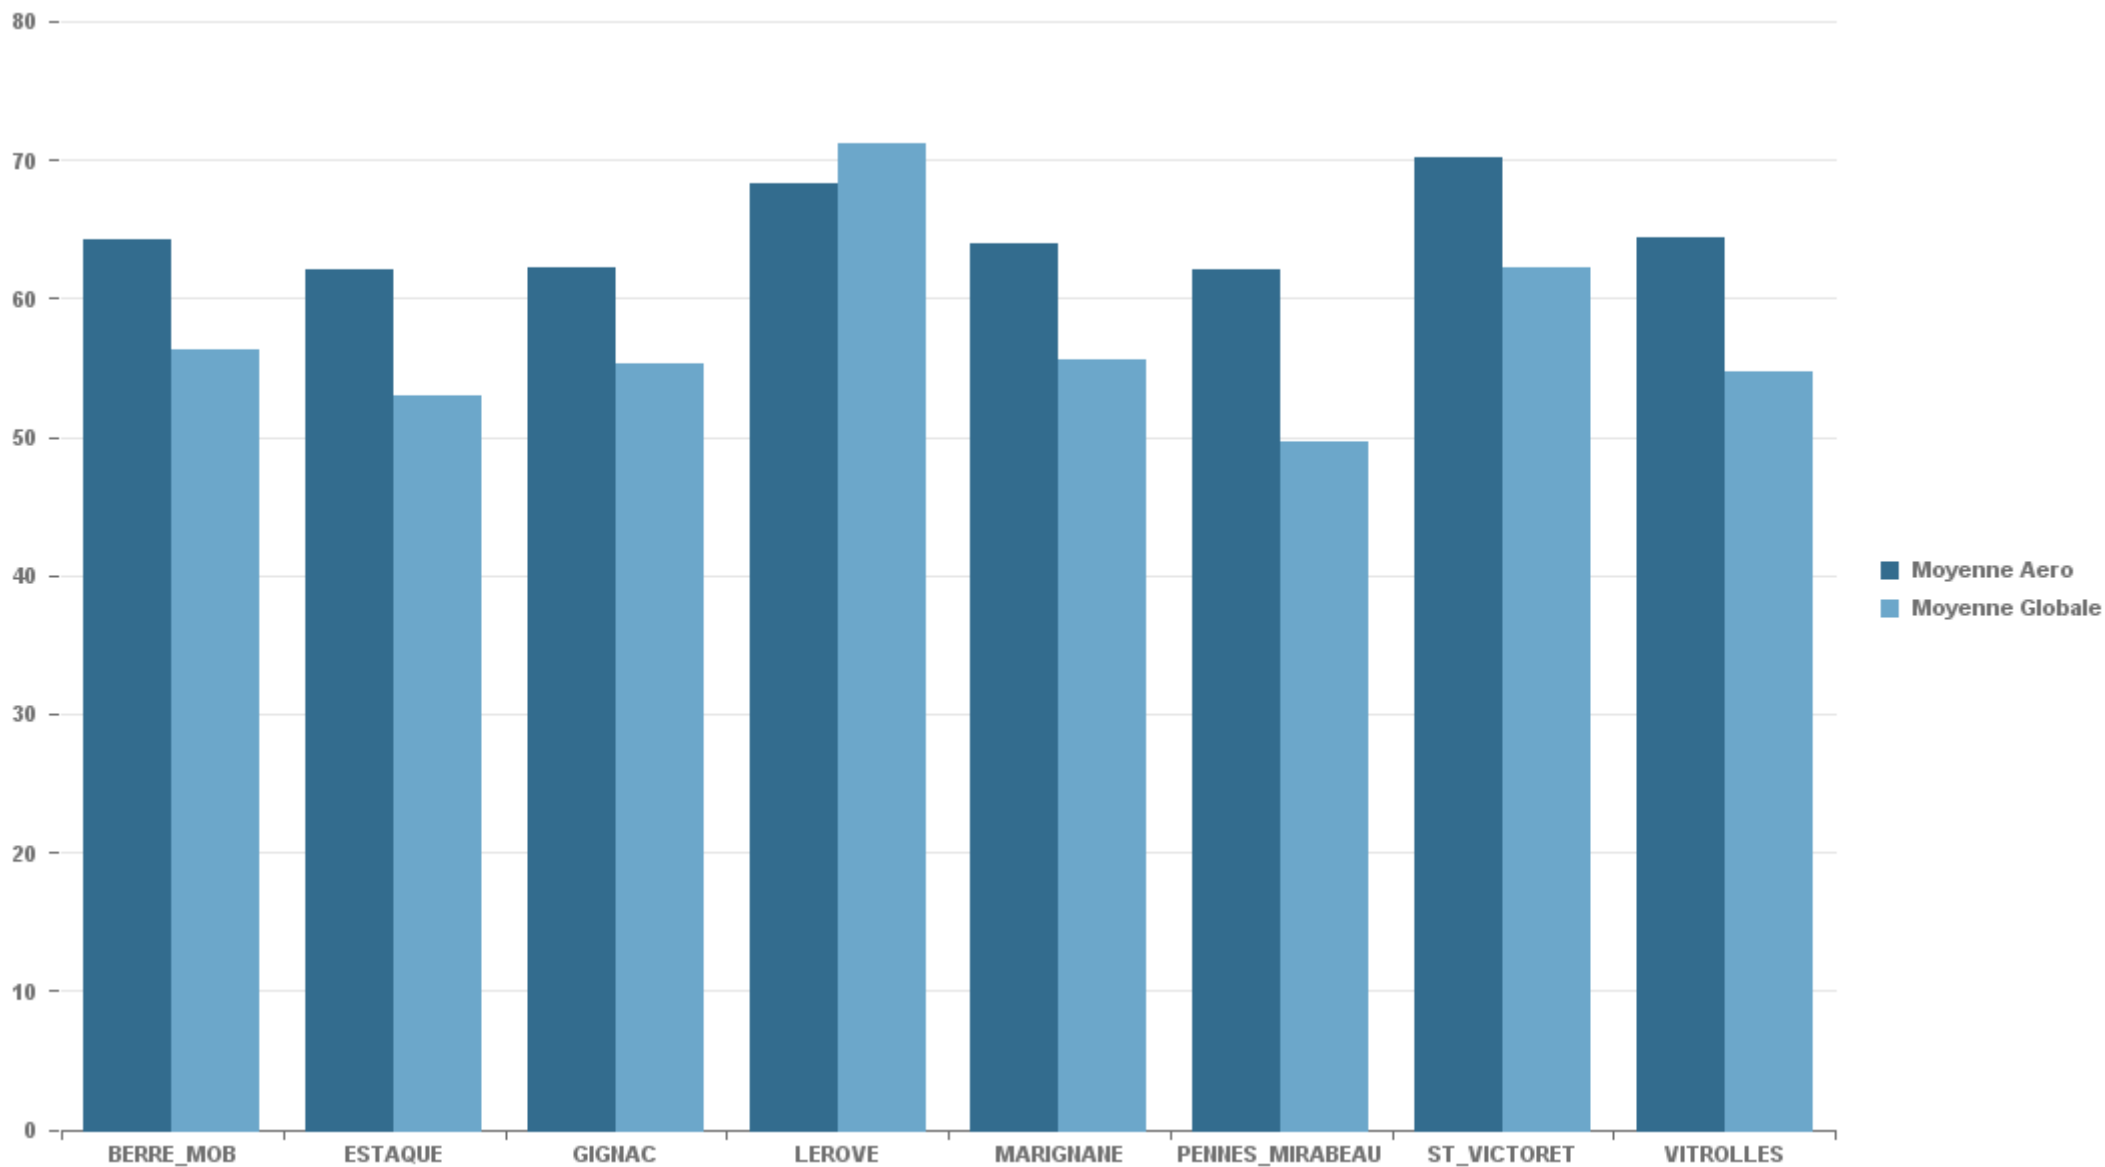

ST_VICTORET

Nb. d'évènements sur la période
4 289

ESTAQUE

Nb. d'évènements sur la période
1 972

MARIGNANE

Nb. d'évènements sur la période
2 217

VITROLLES

Nb. d'évènements sur la période
539

GIGNAC

Nb. d'évènements sur la période

2 103

PENNES_MIRABEAU

Nb. d'évènements sur la période

700

BERRE_MOB

Nb. d'évènements sur la période

4 277

LEROVE

Nb. d'évènements sur la période

1 006

STATION	% evts où vent \geq 6.2 m/s
BERRE_MOB	0,56%
ESTAQUE	0,98%
GIGNAC	1,18%
LEROVE	4,18%
MARIGNANE	4,11%
PENNES_MIRABEAU	0,12%
ST_VICTORET	1,15%
VITROLLES	0,00%

STATION	Date & Heure	LAeq (dB(A))	LAmx (dB(A))	Compagnie	Sens	Appareil	Altitude (Pieds)	Altitude (Mètres)
BERRE_MOB	02/08/2019 15:09:49	73,1	82,79	BULGARIAN AIR CHARTER	DEP	MD80	3 061	935
ESTAQUE	07/08/2019 19:31:18	67,88	85,61	ROYAL AIR MAROC	ARR	B73H	2 180	666
GIGNAC	26/08/2019 11:27:19	76,51	87,35	EROFLOT RUSSIAN AIRLINES	ARR	A320	8 034	2 454
LEROVE	13/08/2019 23:19:02	81,27	94,55	HOP!	ARR	A319	1 767	540
MARIGNANE	24/08/2019 11:31:44	70,2	83,19	AIR ALGÉRIE	DEP	B73H	1 088	332
PENNES_MIRABEAU	23/08/2019 22:37:45	68,97	78,80	AIR AUSTRAL	DEP	B77W	2 276	695
ST_VICTORET	12/08/2019 08:33:28	77,81	90,16	EL AL ISRAEL AIRLINES	ARR	B73H	736	225
VITROLLES	27/08/2019 11:32:33	69,41	78,01	LUFTHANSA	DEP	A320	2 132	651