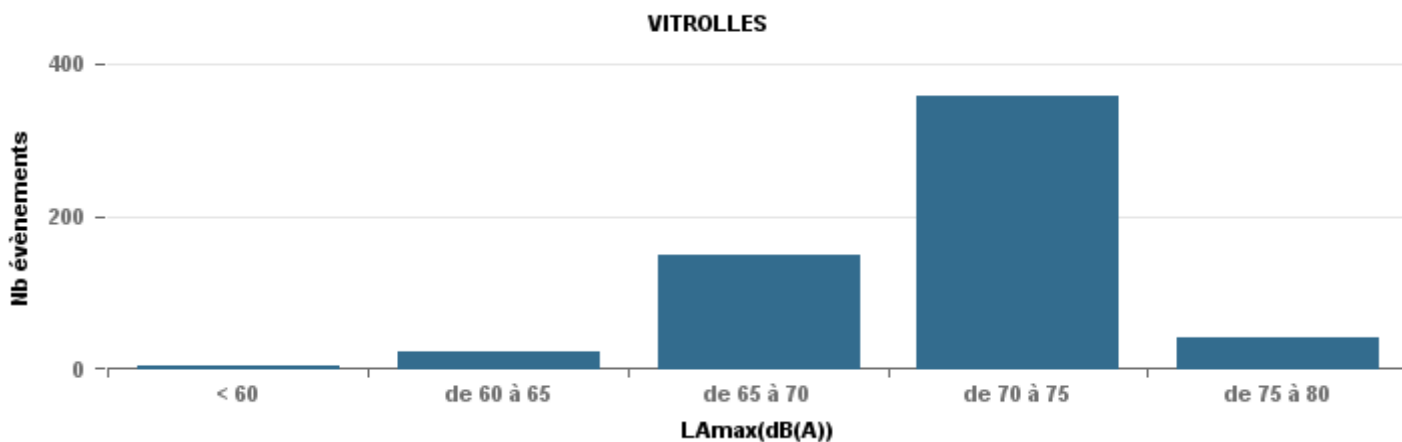

Sur 24 heures