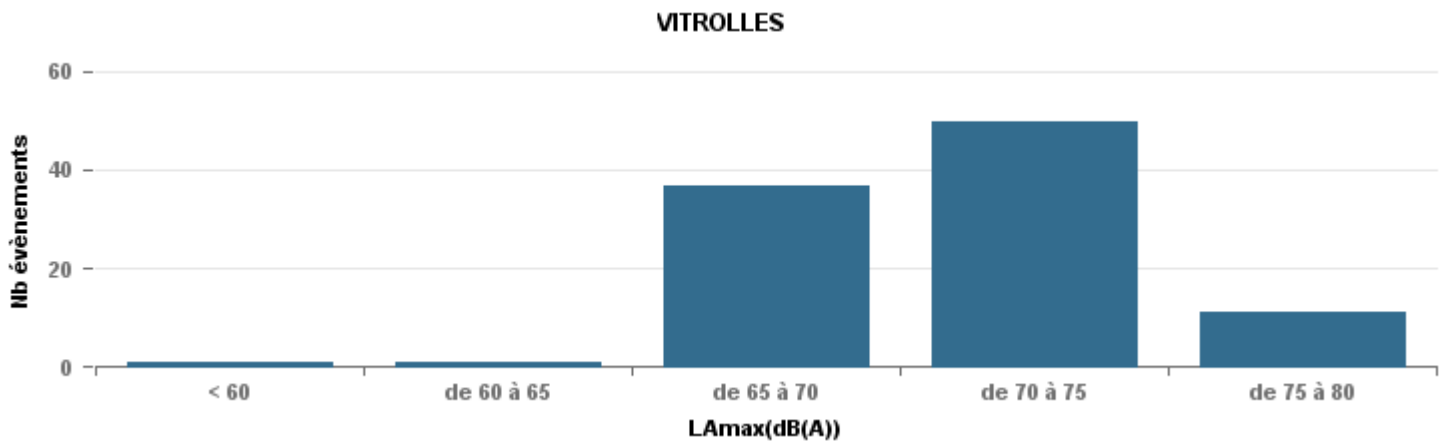

Sur 24 heures

Sur 24 heures

Sur 24 heures

Entre 6h et 22h

Entre 6h et 22h

VITROLLES

GIGNAC

PENNES_MIRABEAU

Entre 6h et 22h

BERRE_MOB

LEROVE

Entre 22h et 6h

Entre 22h et 6h

Entre 22h et 6h

Répartition des évènements bruit par classe sonore

août 2019