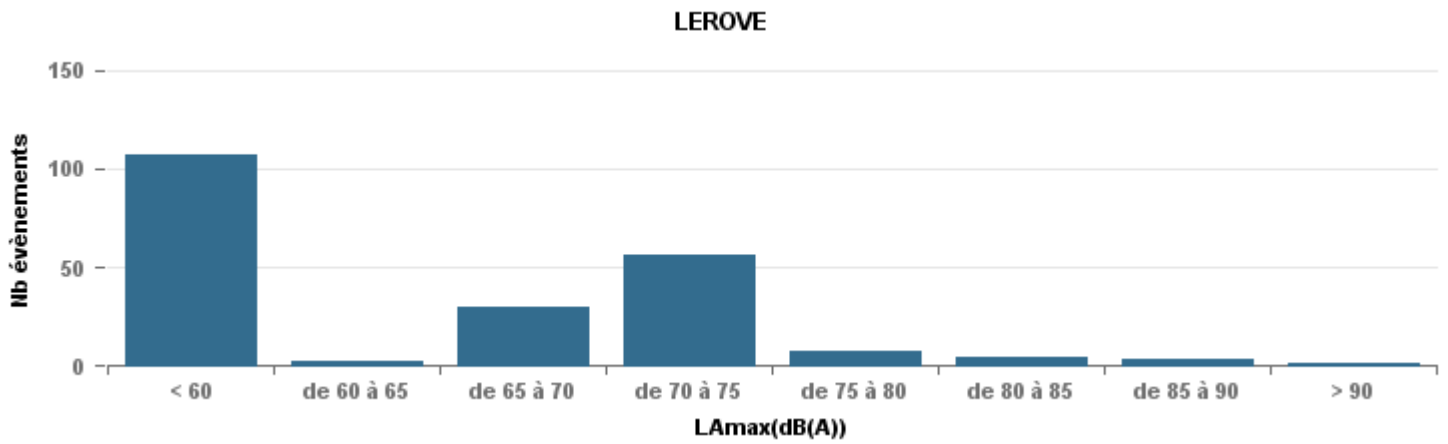

Sur 24 heures

Sur 24 heures

Sur 24 heures

Entre 6h et 22h

Entre 6h et 22h

VITROLLES

GIGNAC

PENNES_MIRABEAU

Entre 6h et 22h

BERRE_MOB

LEROVE

Entre 22h et 6h

Entre 22h et 6h

Entre 22h et 6h

Répartition des évènements bruit par classe sonore

août 2019