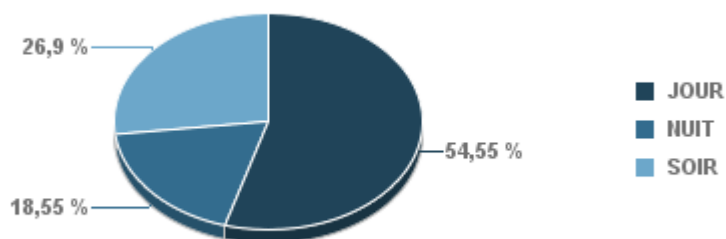

Entre 6h et 22h

BERRE_MOB

LEROVE

Entre 22h et 6h

Entre 22h et 6h

Entre 22h et 6h

Répartition des évènements bruit par classe sonore

août 2019

ST_VICTORET

Nb. d'évènements sur la période
4 289

ESTAQUE

Nb. d'évènements sur la période
1 972

MARIGNANE

Nb. d'évènements sur la période
2 217

VITROLLES

Nb. d'évènements sur la période
539