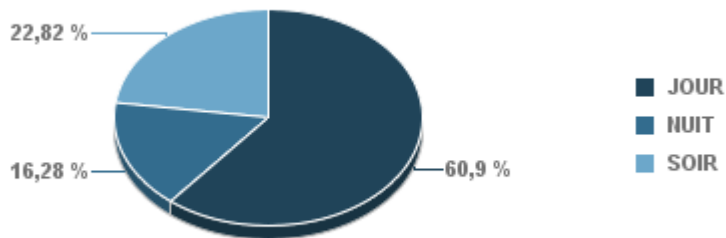

ESTAQUE

Nb. d'évènements sur la période
1 972