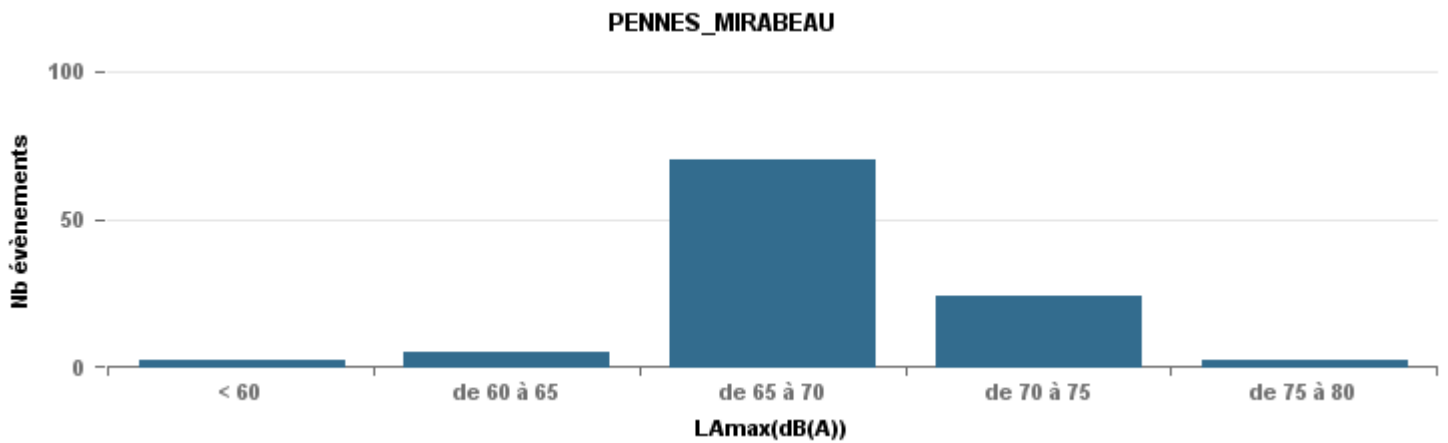

Sur 24 heures

Sur 24 heures

Sur 24 heures

Entre 6h et 22h

Entre 6h et 22h

VITROLLES

GIGNAC

PENNES_MIRABEAU

Entre 6h et 22h

BERRE_MOB

LEROVE

Entre 22h et 6h

Entre 22h et 6h

Entre 22h et 6h

Répartition des évènements bruit par classe sonore

août 2019