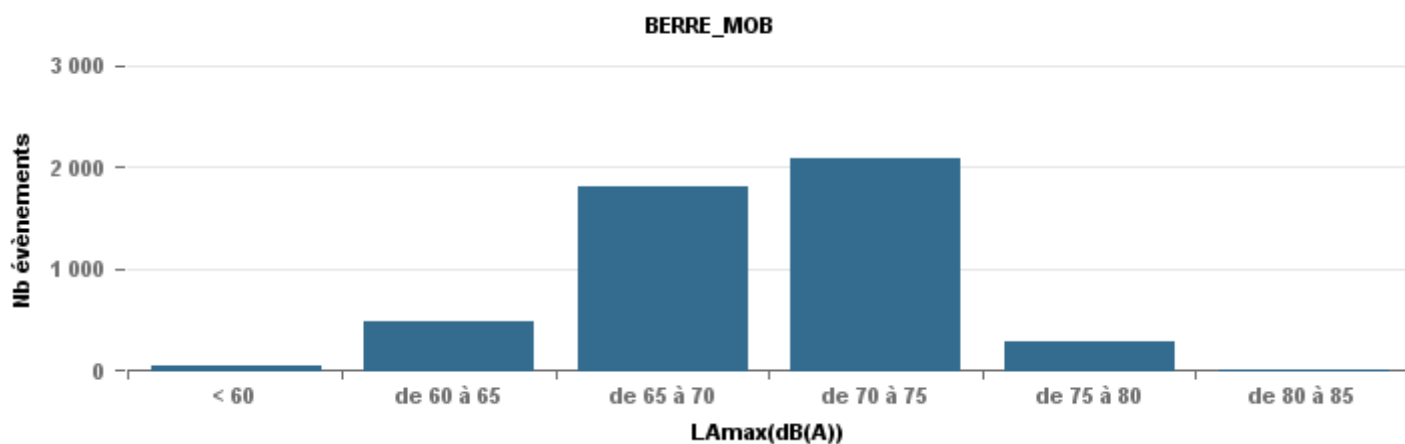

De nuit entre 6h et 22h

Nbre d'événements par classe de dB(A)	GIGNAC			MARIGNANE			VITROLLES			ST_VICTOIRET			ESTAQUERE			PENNES_MIRABEAU			BERRE_MOB			LEROVE			Total
		%	LAeq Moy.		%	LAeq Moy.		%	LAeq Moy.		%	LAeq Moy.		%	LAeq Moy.		%	LAeq Moy.		%	LAeq Moy.		%	LAeq Moy.	
< 60	589	33,2%	100,9	61	3,4%	109,7	1	0,2%	48,2	66	1,7%	102,2	101	6,1%	104,3	7	1,2%	103,8	43	1,2%	104,5	319	40,1%	88,8	1 187
de 60 à 65	447	25,2%	108,5	389	21,4%	114	21	4,8%	112,2	146	3,9%	111	236	14,3%	111,9	61	10,2%	114,2	342	9,5%	113,2	51	6,4%	108,8	1 693
de 65 à 70	359	20,2%	118,8	607	33,4%	121,9	102	23,2%	122,5	127	3,4%	120,7	534	32,3%	120,3	312	52,3%	119,6	1 298	36,1%	120,2	103	13,0%	120,3	3 442
de 70 à 75	325	18,3%	129,1	607	33,4%	129,8	287	65,4%	130	618	16,4%	131,2	721	43,7%	126,3	209	35,0%	127,4	1 685	46,8%	129,8	251	31,6%	129,2	4 703
de 75 à 80	39	2,2%	135,7	147	8,1%	136,2	28	6,4%	134,7	1 031	27,3%	136,9	57	3,5%	134,8	8	1,3%	132,8	224	6,2%	135,6	49	6,2%	133,1	1 583
de 80 à 85	13	0,7%	140,9	6	0,3%	142,9				1 740	46,0%	142,8	1	0,1%	66,6				6	0,2%	72,9	15	1,9%	140,6	1 781
de 85 à 90	2	0,1%	77,1							50	1,3%	148,4	1	0,1%	67,9							6	0,8%	153,9	59
> 90										1	0,0%	77,8										1	0,1%	76,1	2
Total :	1 774			1 817			439			3 779			1 651			597			3 598			795			14 450

Sur 24 heures

Sur 24 heures

Sur 24 heures

Entre 6h et 22h

Entre 6h et 22h

VITROLLES

GIGNAC

PENNES_MIRABEAU