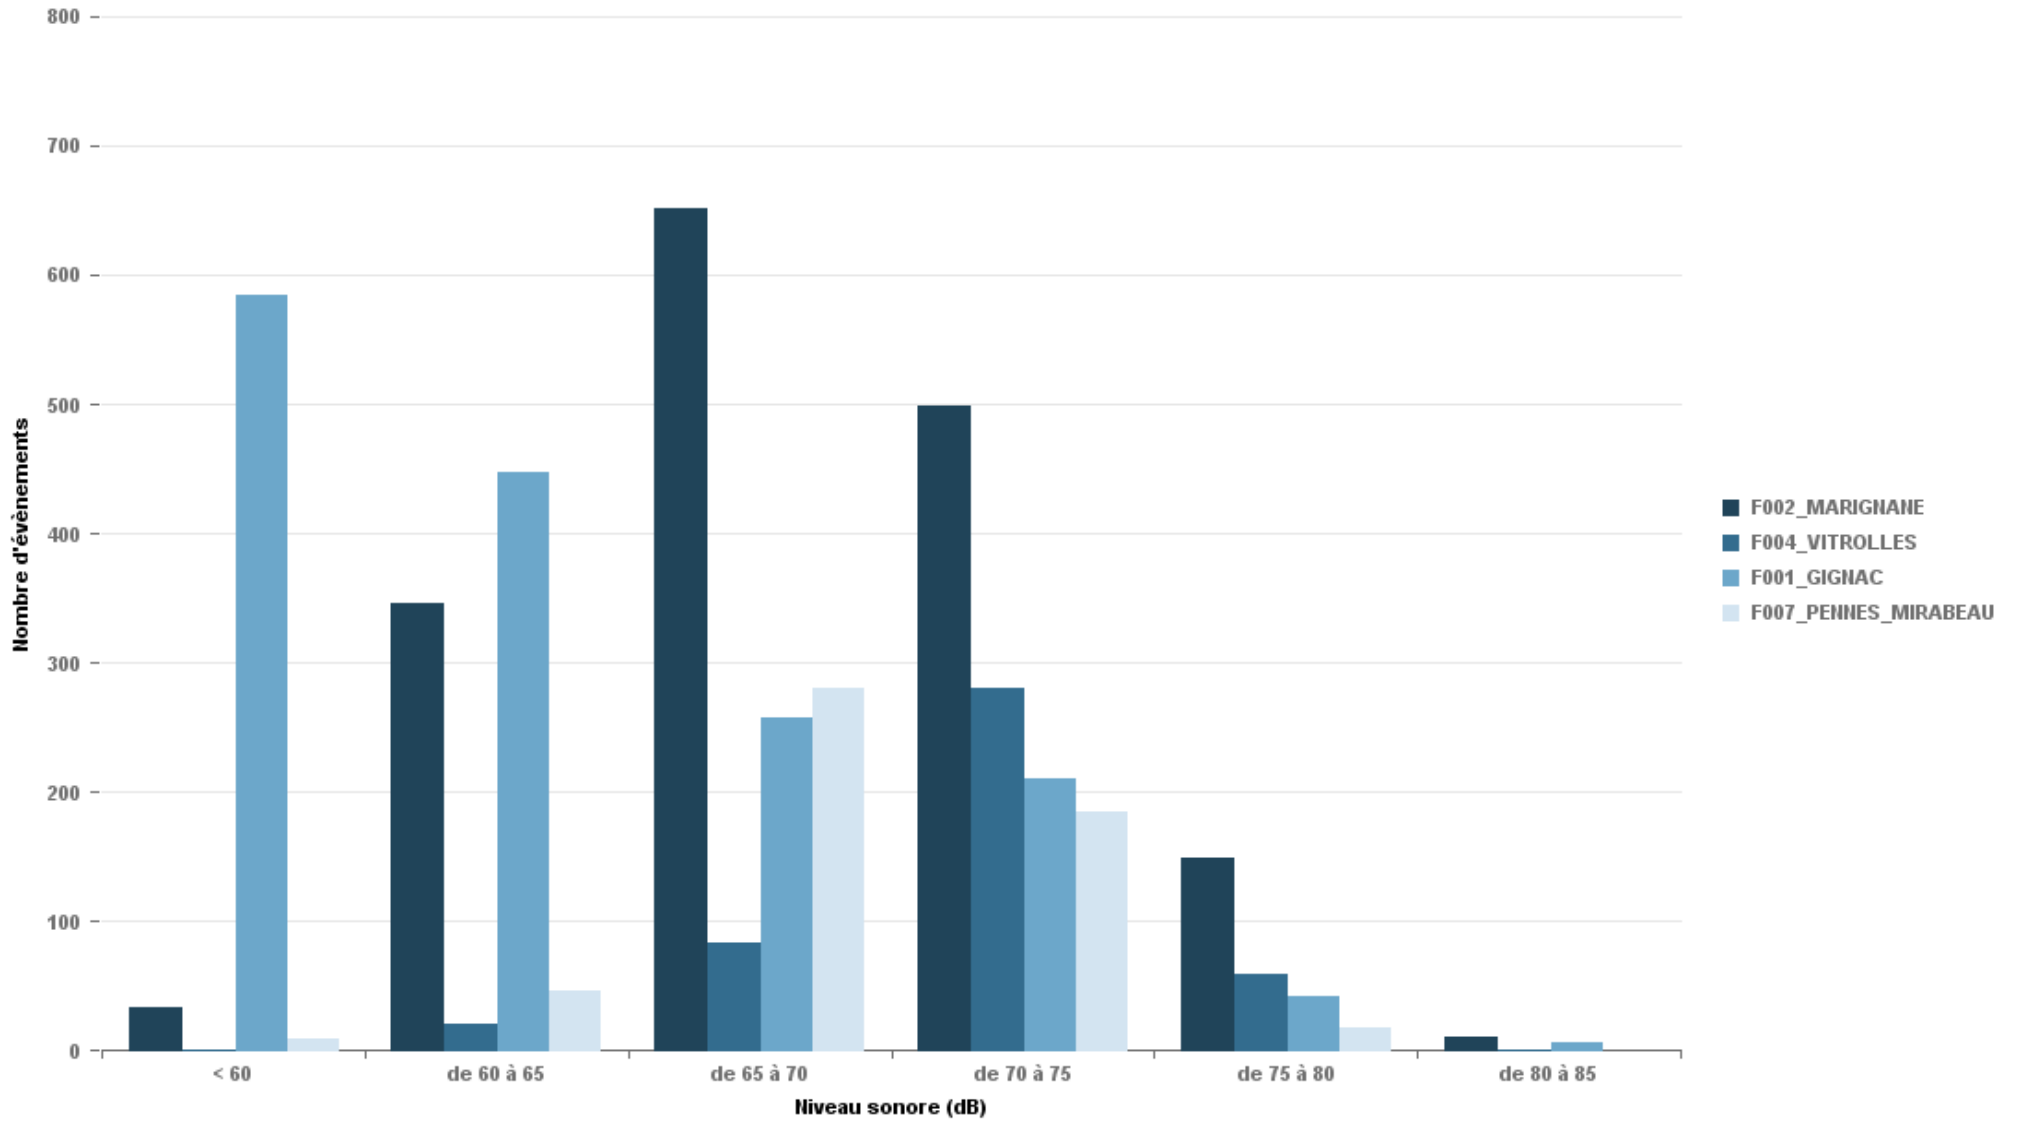

Sur 24 heures

Sur 24 heures

Sur 24 heures

Entre 6h et 22h

Entre 6h et 22h

VITROLLES

GIGNAC

PENNES_MIRABEAU

Entre 6h et 22h

BERRE_MOB

LEROVE

Entre 22h et 6h

Entre 22h et 6h

Entre 22h et 6h

Répartition des évènements bruit par classe sonore

septembre 2019

ST_VICTORET

Nb. d'évènements sur la période
3 950

ESTAQUE

Nb. d'évènements sur la période
2 116

MARIGNANE

Nb. d'évènements sur la période
1 554

VITROLLES

Nb. d'évènements sur la période
435