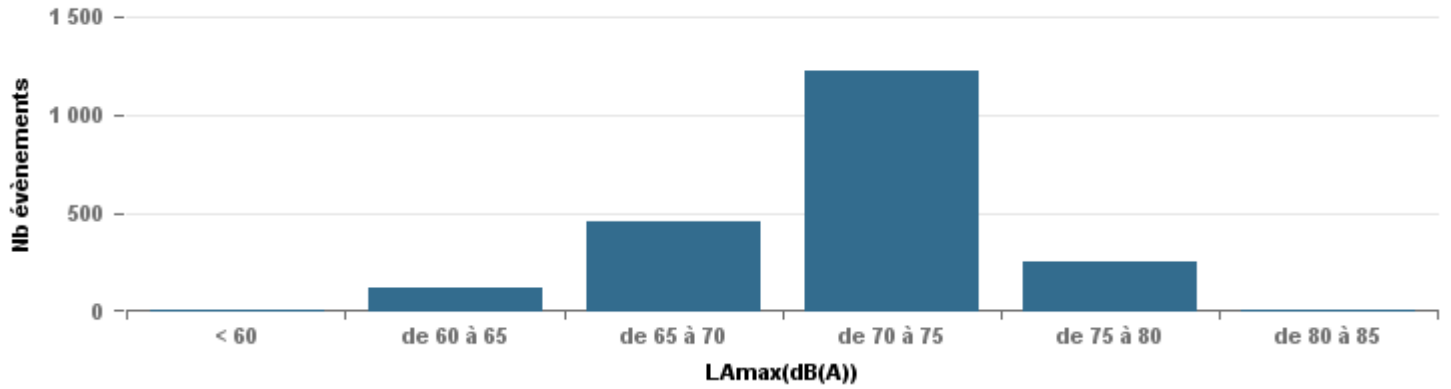

De nuit entre 6h et 22h

Nbre d'événements par classe de dB(A)	GIGNAC			MARIGNANE			VITROLLES			ST_VICTOIRET			ESTAQUÈ			PENNES_MIRABEAU			BERRE_MOB			LEROVE			Total
		%	LAeq Moy.		%	LAeq Moy.		%	LAeq Moy.		%	LAeq Moy.		%	LAeq Moy.		%	LAeq Moy.		%	LAeq Moy.		%	LAeq Moy.	
< 60	365	29,2%	103	9	0,7%	110,8	1	0,3%	54	38	1,1%	102,4	67	3,7%	103,6	7	1,5%	103,9	6	0,3%	50,7	308	48,5%	90,4	801
de 60 à 65	414	33,1%	109,8	211	16,3%	115,7	16	4,0%	115	95	2,7%	110,8	315	17,2%	112,4	45	9,3%	113,4	115	5,6%	112,9	43	6,8%	107,8	1 254
de 65 à 70	224	17,9%	117,8	497	38,4%	122,3	73	18,4%	122,5	104	3,0%	120,1	593	32,3%	119,8	250	51,9%	120,7	452	22,1%	121,4	65	10,2%	119,4	2 258
de 70 à 75	198	15,9%	129,1	423	32,7%	129,6	250	63,1%	130,6	392	11,2%	131,6	739	40,3%	127,5	162	33,6%	128,1	1 220	59,7%	130,6	127	20,0%	128,9	3 511
de 75 à 80	42	3,4%	135,1	144	11,1%	136,9	55	13,9%	135,9	973	27,8%	137,4	117	6,4%	133,9	18	3,7%	135,1	248	12,1%	136,5	53	8,3%	134,5	1 650
de 80 à 85	6	0,5%	142,1	10	0,8%	71,7	1	0,3%	73,7	1 845	52,7%	143,4	3	0,2%	142,4				2	0,1%	72,6	19	3,0%	141,3	1 886
de 85 à 90										51	1,5%	148,9										13	2,0%	150,6	64
> 90										1	0,0%	79,4										7	1,1%	163,4	8
Total :	1 249			1 294			396			3 499			1 834			482			2 043			635			11 432

Sur 24 heures

Sur 24 heures

Sur 24 heures

Entre 6h et 22h

Entre 6h et 22h

VITROLLES

GIGNAC

PENNES_MIRABEAU

Entre 6h et 22h

BERRE_MOB

LEROVE

Entre 22h et 6h

Entre 22h et 6h

Entre 22h et 6h

Répartition des évènements bruit par classe sonore

septembre 2019