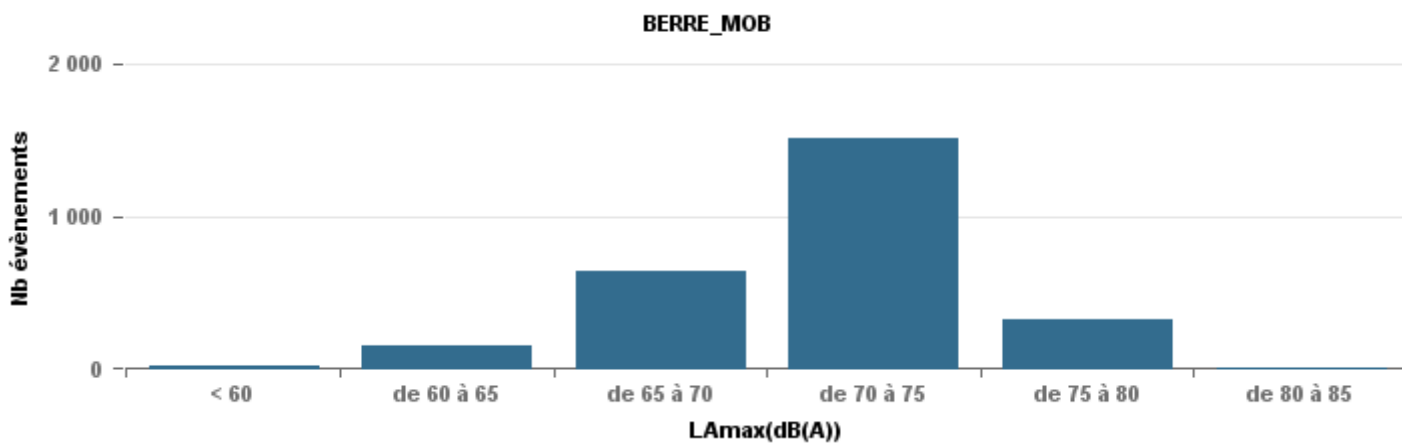

De nuit entre 6h et 22h

Nbre d'événements par classe de dB(A)	GIGNAC			MARIGNANE			VITROLLES			ST_VICTOIRET			ESTAQUÈ			PENNES_MIRABEAU			BERRE_MOB			LEROVE			Total
		%	LAeq Moy.		%	LAeq Moy.		%	LAeq Moy.		%	LAeq Moy.		%	LAeq Moy.		%	LAeq Moy.		%	LAeq Moy.		%	LAeq Moy.	
< 60	365	29,2%	103	9	0,7%	110,8	1	0,3%	54	38	1,1%	102,4	67	3,7%	103,6	7	1,5%	103,9	6	0,3%	50,7	308	48,5%	90,4	801
de 60 à 65	414	33,1%	109,8	211	16,3%	115,7	16	4,0%	115	95	2,7%	110,8	315	17,2%	112,4	45	9,3%	113,4	115	5,6%	112,9	43	6,8%	107,8	1 254
de 65 à 70	224	17,9%	117,8	497	38,4%	122,3	73	18,4%	122,5	104	3,0%	120,1	593	32,3%	119,8	250	51,9%	120,7	452	22,1%	121,4	65	10,2%	119,4	2 258
de 70 à 75	198	15,9%	129,1	423	32,7%	129,6	250	63,1%	130,6	392	11,2%	131,6	739	40,3%	127,5	162	33,6%	128,1	1 220	59,7%	130,6	127	20,0%	128,9	3 511
de 75 à 80	42	3,4%	135,1	144	11,1%	136,9	55	13,9%	135,9	973	27,8%	137,4	117	6,4%	133,9	18	3,7%	135,1	248	12,1%	136,5	53	8,3%	134,5	1 650
de 80 à 85	6	0,5%	142,1	10	0,8%	71,7	1	0,3%	73,7	1 845	52,7%	143,4	3	0,2%	142,4				2	0,1%	72,6	19	3,0%	141,3	1 886
de 85 à 90										51	1,5%	148,9										13	2,0%	150,6	64
> 90										1	0,0%	79,4										7	1,1%	163,4	8
Total :	1 249			1 294			396			3 499			1 834			482			2 043			635			11 432

Sur 24 heures

Sur 24 heures

Sur 24 heures

Entre 6h et 22h

Entre 6h et 22h

VITROLLES

GIGNAC

PENNES_MIRABEAU