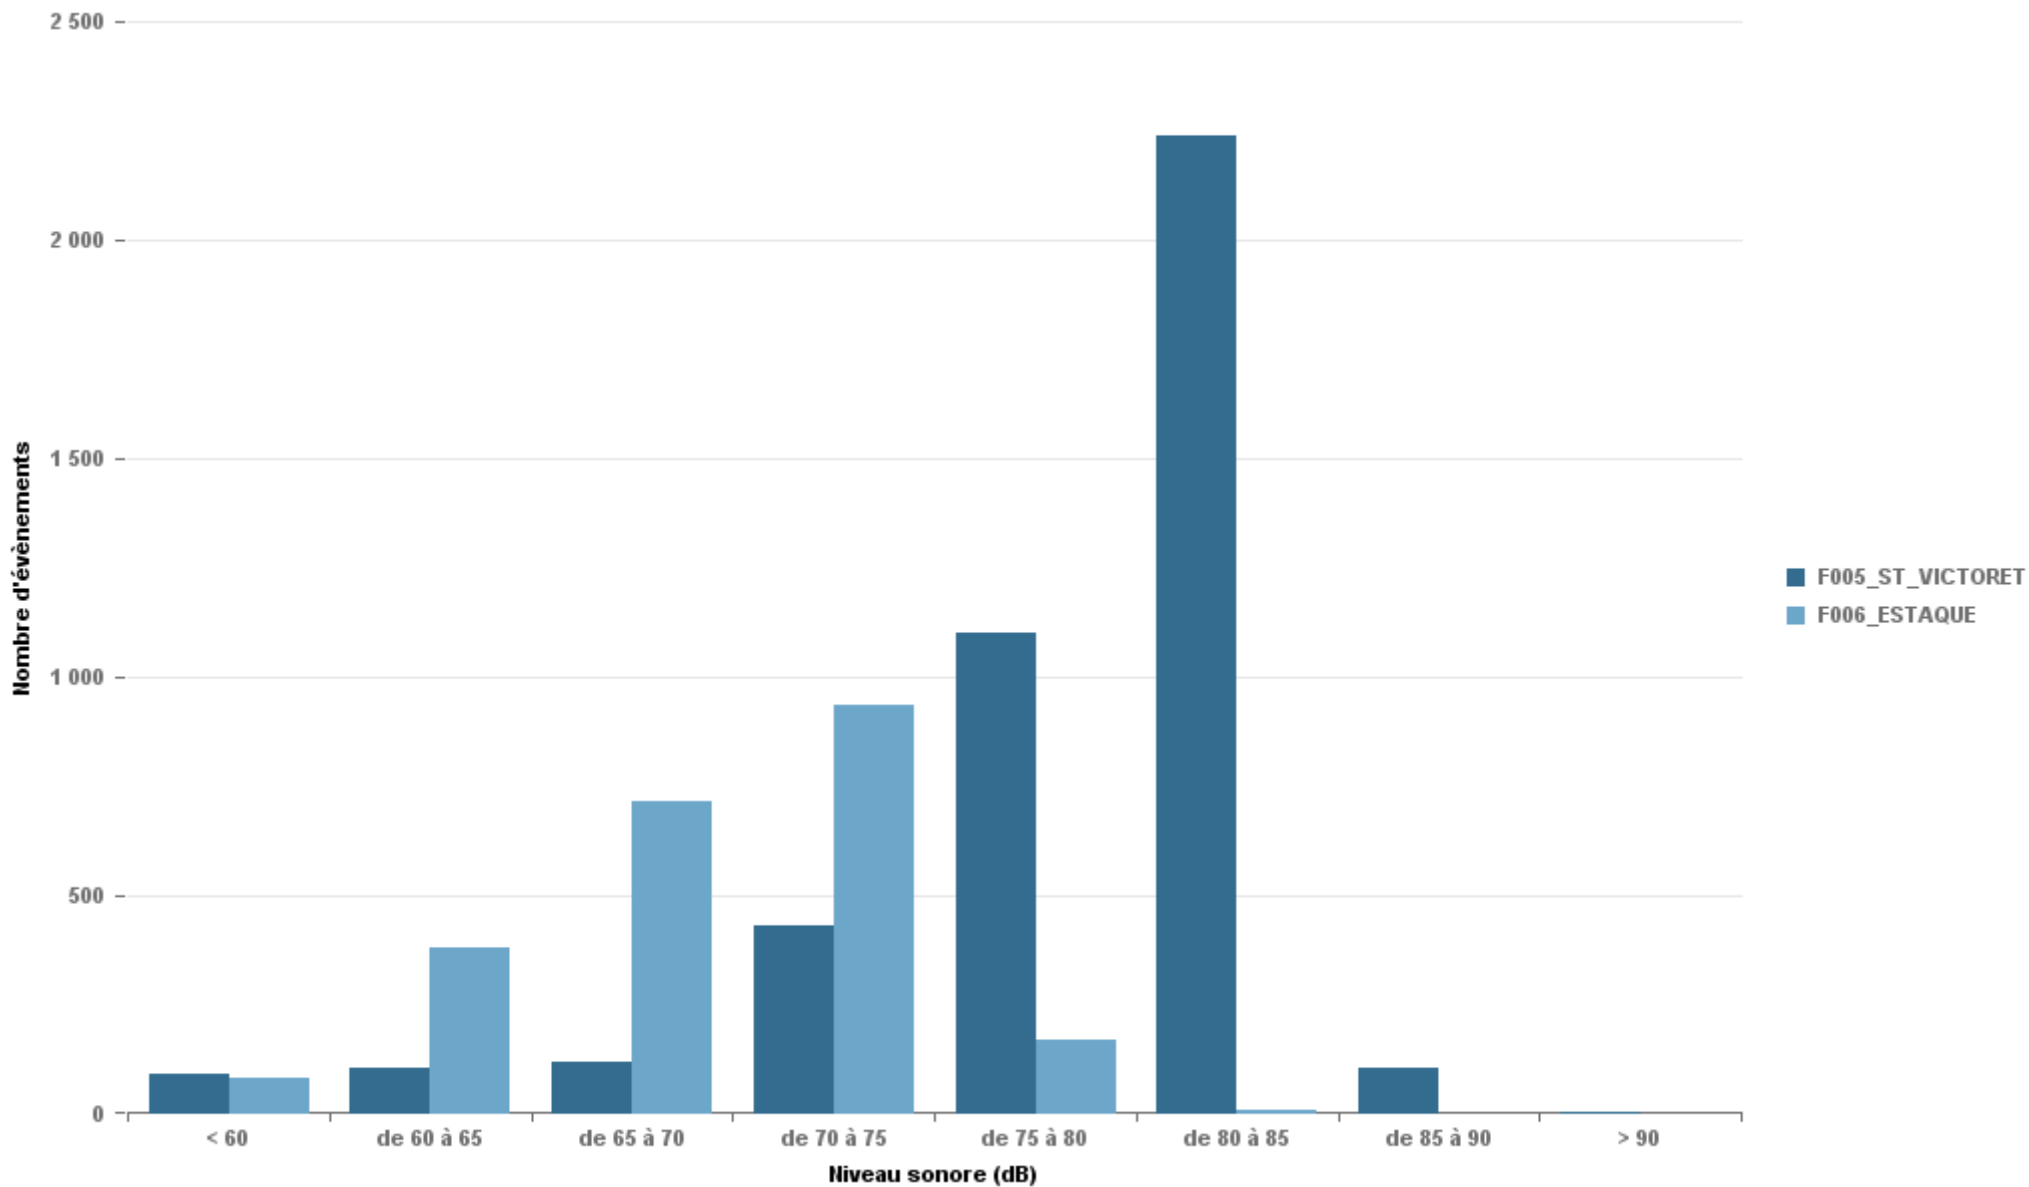

Sur 24 heures

Sur 24 heures

Sur 24 heures

Entre 6h et 22h

Entre 6h et 22h

VITROLLES

GIGNAC

PENNES_MIRABEAU

Entre 6h et 22h

BERRE_MOB

LEROVE

Entre 22h et 6h

Entre 22h et 6h

Entre 22h et 6h

Répartition des évènements bruit par classe sonore

septembre 2019

ST_VICTORET

Nb. d'évènements sur la période
3 950

ESTAQUE

Nb. d'évènements sur la période
2 116

MARIGNANE

Nb. d'évènements sur la période
1 554

VITROLLES

Nb. d'évènements sur la période
435