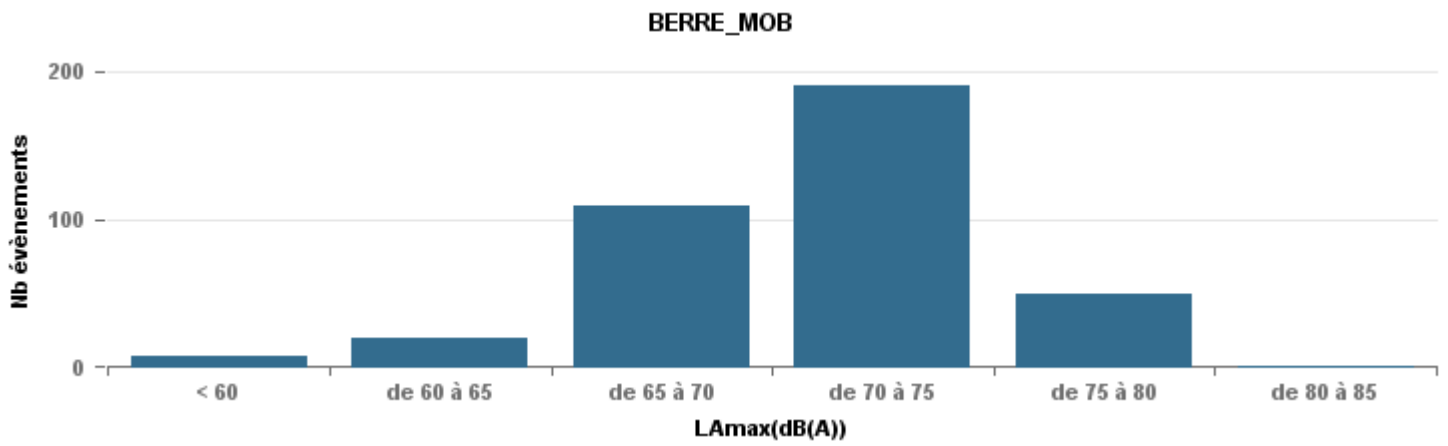

Sur 24 heures

Sur 24 heures

Sur 24 heures

Entre 6h et 22h

Entre 6h et 22h

VITROLLES

GIGNAC

PENNES_MIRABEAU

Entre 6h et 22h

BERRE_MOB

LEROVE

Entre 22h et 6h

Entre 22h et 6h

Entre 22h et 6h

Répartition des évènements bruit par classe sonore

septembre 2019