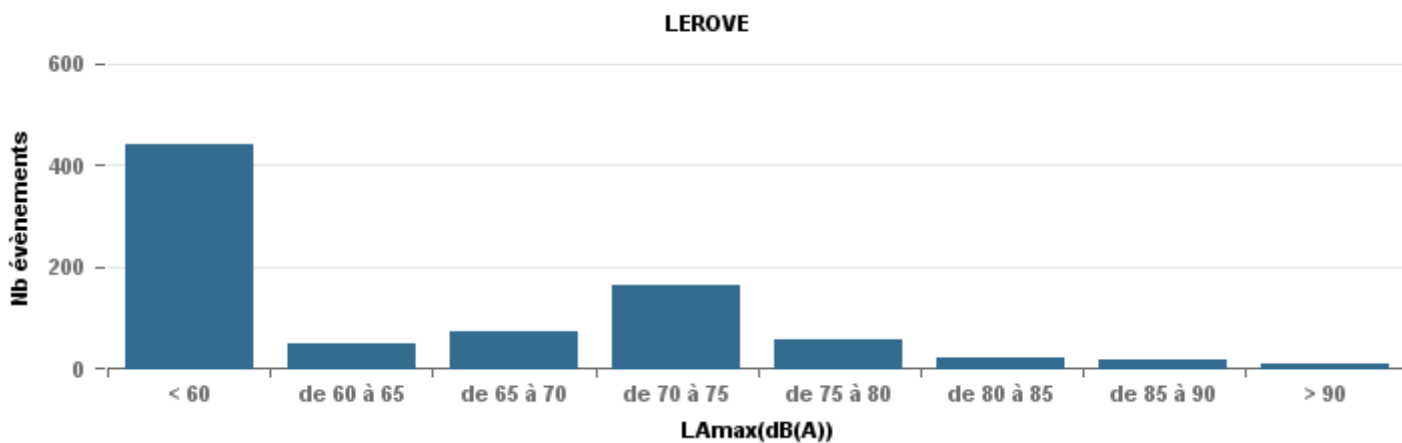

De nuit entre 6h et 22h

Nbre d'événements par classe de dB(A)	GIGNAC			MARIGNANE			VITROLLES			ST_VICTOIRET			ESTAQUÈ			PENNES_MIRABEAU			BERRE_MOB			LEROVE			Total
		%	LAeq Moy.		%	LAeq Moy.		%	LAeq Moy.		%	LAeq Moy.		%	LAeq Moy.		%	LAeq Moy.		%	LAeq Moy.		%	LAeq Moy.	
< 60	365	29,2%	103	9	0,7%	110,8	1	0,3%	54	38	1,1%	102,4	67	3,7%	103,6	7	1,5%	103,9	6	0,3%	50,7	308	48,5%	90,4	801
de 60 à 65	414	33,1%	109,8	211	16,3%	115,7	16	4,0%	115	95	2,7%	110,8	315	17,2%	112,4	45	9,3%	113,4	115	5,6%	112,9	43	6,8%	107,8	1 254
de 65 à 70	224	17,9%	117,8	497	38,4%	122,3	73	18,4%	122,5	104	3,0%	120,1	593	32,3%	119,8	250	51,9%	120,7	452	22,1%	121,4	65	10,2%	119,4	2 258
de 70 à 75	198	15,9%	129,1	423	32,7%	129,6	250	63,1%	130,6	392	11,2%	131,6	739	40,3%	127,5	162	33,6%	128,1	1 220	59,7%	130,6	127	20,0%	128,9	3 511
de 75 à 80	42	3,4%	135,1	144	11,1%	136,9	55	13,9%	135,9	973	27,8%	137,4	117	6,4%	133,9	18	3,7%	135,1	248	12,1%	136,5	53	8,3%	134,5	1 650
de 80 à 85	6	0,5%	142,1	10	0,8%	71,7	1	0,3%	73,7	1 845	52,7%	143,4	3	0,2%	142,4				2	0,1%	72,6	19	3,0%	141,3	1 886
de 85 à 90										51	1,5%	148,9										13	2,0%	150,6	64
> 90										1	0,0%	79,4										7	1,1%	163,4	8
Total :	1 249			1 294			396			3 499			1 834			482			2 043			635			11 432

Sur 24 heures

Sur 24 heures

Sur 24 heures

Entre 6h et 22h

Entre 6h et 22h

VITROLLES

GIGNAC

PENNES_MIRABEAU