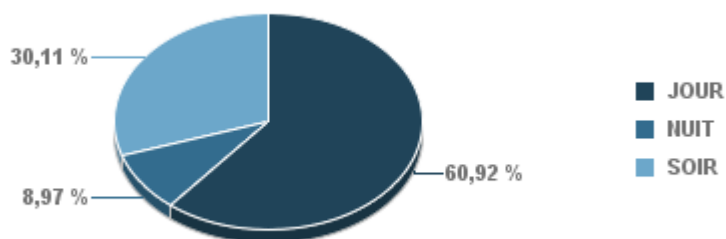

Entre 6h et 22h

BERRE_MOB

LEROVE

Entre 22h et 6h

Entre 22h et 6h

Entre 22h et 6h

Répartition des évènements bruit par classe sonore

septembre 2019

ST_VICTORET

Nb. d'évènements sur la période
3 950

ESTAQUE

Nb. d'évènements sur la période
2 116

MARIGNANE

Nb. d'évènements sur la période
1 554

VITROLLES

Nb. d'évènements sur la période
435

GIGNAC

Nb. d'évènements sur la période
1 435

PENNES_MIRABEAU

Nb. d'évènements sur la période
526

BERRE_MOB

Nb. d'évènements sur la période
2 421

LEROVE

Nb. d'évènements sur la période
769