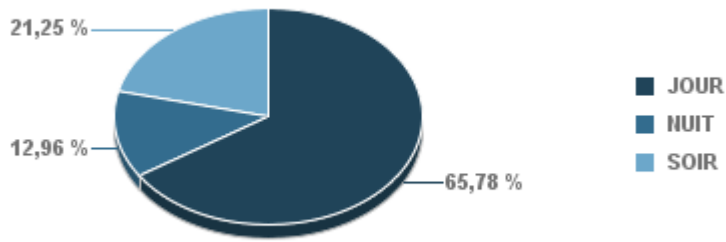

Entre 6h et 22h

BERRE_MOB

LEROVE

Entre 22h et 6h

Entre 22h et 6h

Entre 22h et 6h

Répartition des évènements bruit par classe sonore

septembre 2019

ST_VICTORET

Nb. d'évènements sur la période
3 950

ESTAQUE

Nb. d'évènements sur la période
2 116

MARIGNANE

Nb. d'évènements sur la période
1 554

VITROLLES

Nb. d'évènements sur la période
435

GIGNAC

Nb. d'évènements sur la période
1 435

PENNES_MIRABEAU

Nb. d'évènements sur la période
526

BERRE_MOB

Nb. d'évènements sur la période
2 421

LEROVE

Nb. d'évènements sur la période
769