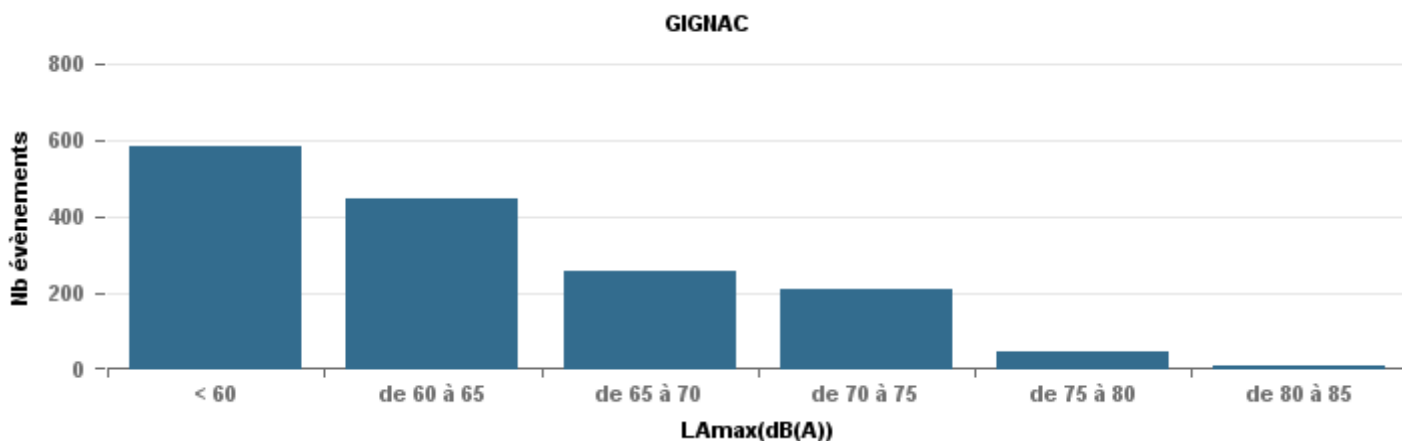

Sur 24 heures