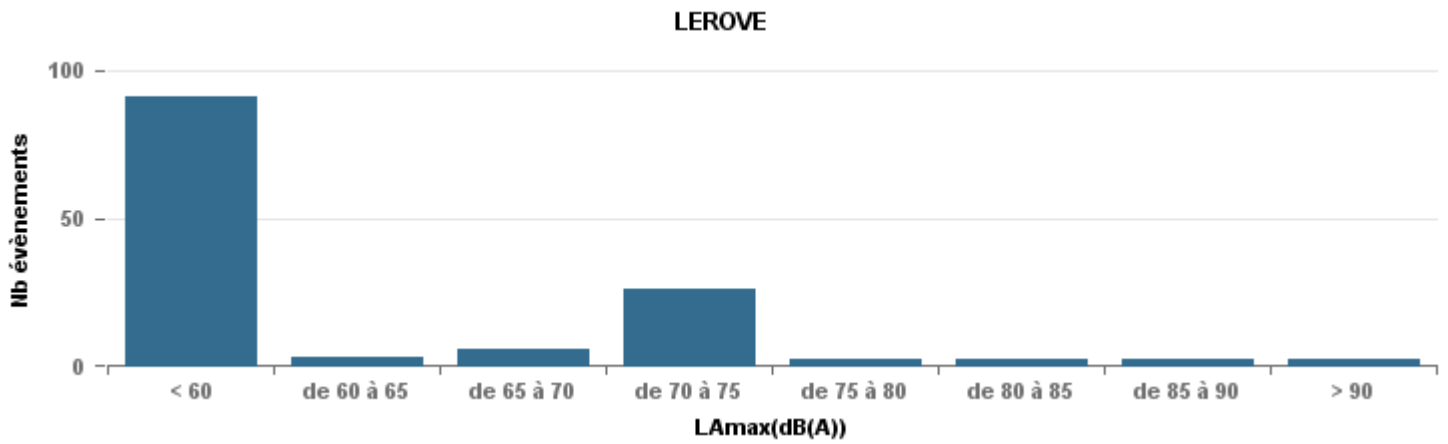

Sur 24 heures

Sur 24 heures

Sur 24 heures

Entre 6h et 22h

Entre 6h et 22h

VITROLLES

GIGNAC

PENNES_MIRABEAU

Entre 6h et 22h

BERRE_MOB

LEROVE

Entre 22h et 6h

Entre 22h et 6h

Entre 22h et 6h

Répartition des évènements bruit par classe sonore

septembre 2019