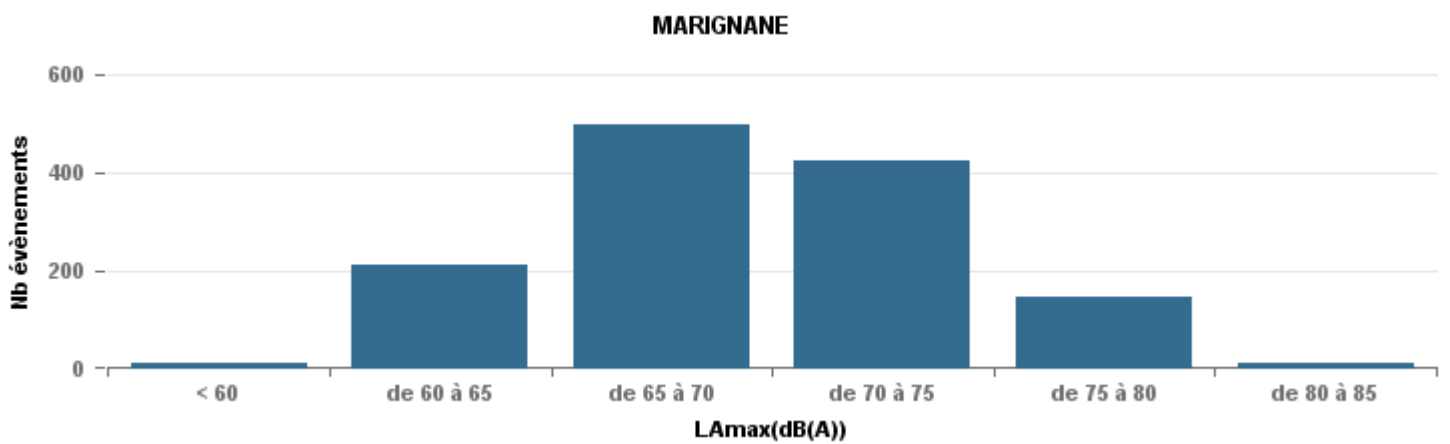

De nuit entre 6h et 22h

Nbre d'événements par classe de dB(A)	GIGNAC			MARIGNANE			VITROLLES			ST_VICTOIRET			ESTAQUÈ			PENNES_MIRABEAU			BERRE_MOB			LEROVE			Total
		%	LAeq Moy.		%	LAeq Moy.		%	LAeq Moy.		%	LAeq Moy.		%	LAeq Moy.		%	LAeq Moy.		%	LAeq Moy.		%	LAeq Moy.	
< 60	365	29,2%	103	9	0,7%	110,8	1	0,3%	54	38	1,1%	102,4	67	3,7%	103,6	7	1,5%	103,9	6	0,3%	50,7	308	48,5%	90,4	801
de 60 à 65	414	33,1%	109,8	211	16,3%	115,7	16	4,0%	115	95	2,7%	110,8	315	17,2%	112,4	45	9,3%	113,4	115	5,6%	112,9	43	6,8%	107,8	1 254
de 65 à 70	224	17,9%	117,8	497	38,4%	122,3	73	18,4%	122,5	104	3,0%	120,1	593	32,3%	119,8	250	51,9%	120,7	452	22,1%	121,4	65	10,2%	119,4	2 258
de 70 à 75	198	15,9%	129,1	423	32,7%	129,6	250	63,1%	130,6	392	11,2%	131,6	739	40,3%	127,5	162	33,6%	128,1	1 220	59,7%	130,6	127	20,0%	128,9	3 511
de 75 à 80	42	3,4%	135,1	144	11,1%	136,9	55	13,9%	135,9	973	27,8%	137,4	117	6,4%	133,9	18	3,7%	135,1	248	12,1%	136,5	53	8,3%	134,5	1 650
de 80 à 85	6	0,5%	142,1	10	0,8%	71,7	1	0,3%	73,7	1 845	52,7%	143,4	3	0,2%	142,4				2	0,1%	72,6	19	3,0%	141,3	1 886
de 85 à 90										51	1,5%	148,9										13	2,0%	150,6	64
> 90										1	0,0%	79,4										7	1,1%	163,4	8
Total :	1 249			1 294			396			3 499			1 834			482			2 043			635			11 432

Sur 24 heures

Sur 24 heures

Sur 24 heures

Entre 6h et 22h

Entre 6h et 22h

VITROLLES

GIGNAC

PENNES_MIRABEAU

Entre 6h et 22h

BERRE_MOB

LEROVE

Entre 22h et 6h

Entre 22h et 6h

Entre 22h et 6h

Répartition des évènements bruit par classe sonore

septembre 2019