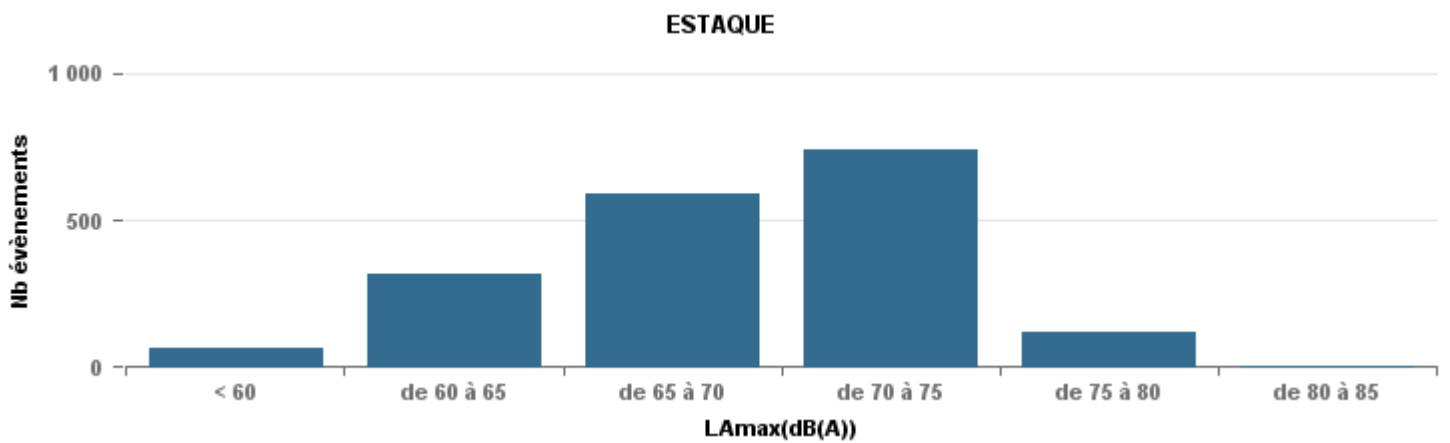

De nuit entre 6h et 22h

Nbre d'événements par classe de dB(A)	GIGNAC			MARIGNANE			VITROLLES			ST_VICTOIRET			ESTAQUÈ			PENNES_MIRABEAU			BERRE_MOB			LEROVE			Total
		%	LAeq Moy.		%	LAeq Moy.		%	LAeq Moy.		%	LAeq Moy.		%	LAeq Moy.		%	LAeq Moy.		%	LAeq Moy.		%	LAeq Moy.	
< 60	365	29,2%	103	9	0,7%	110,8	1	0,3%	54	38	1,1%	102,4	67	3,7%	103,6	7	1,5%	103,9	6	0,3%	50,7	308	48,5%	90,4	801
de 60 à 65	414	33,1%	109,8	211	16,3%	115,7	16	4,0%	115	95	2,7%	110,8	315	17,2%	112,4	45	9,3%	113,4	115	5,6%	112,9	43	6,8%	107,8	1 254
de 65 à 70	224	17,9%	117,8	497	38,4%	122,3	73	18,4%	122,5	104	3,0%	120,1	593	32,3%	119,8	250	51,9%	120,7	452	22,1%	121,4	65	10,2%	119,4	2 258
de 70 à 75	198	15,9%	129,1	423	32,7%	129,6	250	63,1%	130,6	392	11,2%	131,6	739	40,3%	127,5	162	33,6%	128,1	1 220	59,7%	130,6	127	20,0%	128,9	3 511
de 75 à 80	42	3,4%	135,1	144	11,1%	136,9	55	13,9%	135,9	973	27,8%	137,4	117	6,4%	133,9	18	3,7%	135,1	248	12,1%	136,5	53	8,3%	134,5	1 650
de 80 à 85	6	0,5%	142,1	10	0,8%	71,7	1	0,3%	73,7	1 845	52,7%	143,4	3	0,2%	142,4				2	0,1%	72,6	19	3,0%	141,3	1 886
de 85 à 90										51	1,5%	148,9										13	2,0%	150,6	64
> 90										1	0,0%	79,4										7	1,1%	163,4	8
Total :	1 249			1 294			396			3 499			1 834			482			2 043			635			11 432

Sur 24 heures

Sur 24 heures

Sur 24 heures

Entre 6h et 22h

Entre 6h et 22h

VITROLLES

GIGNAC

PENNES_MIRABEAU

Entre 6h et 22h

BERRE_MOB

LEROVE

Entre 22h et 6h

Entre 22h et 6h

Entre 22h et 6h

Répartition des évènements bruit par classe sonore

septembre 2019