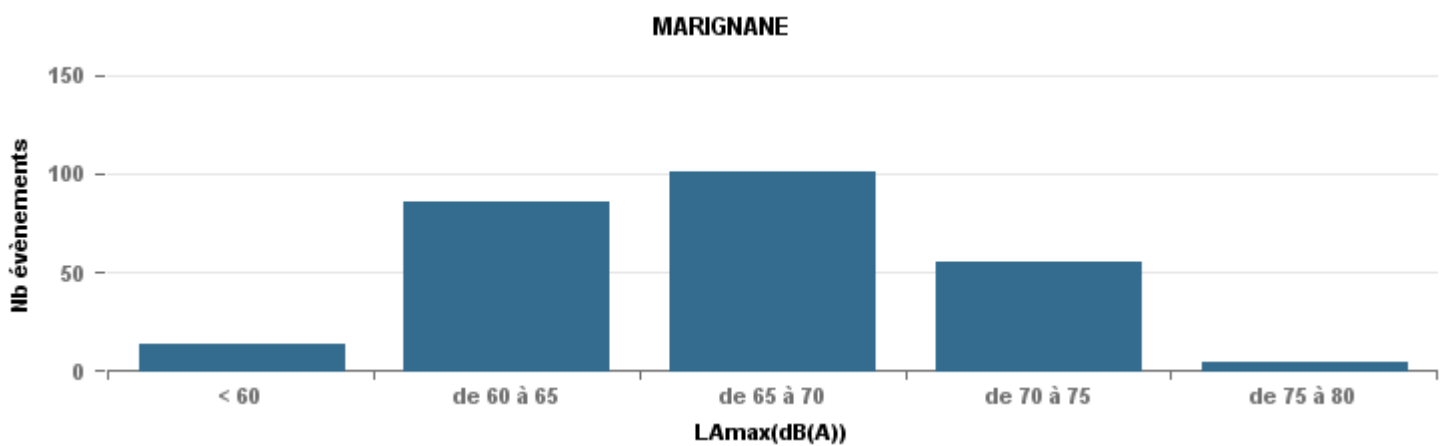

Sur 24 heures

Sur 24 heures

Sur 24 heures

Entre 6h et 22h

Entre 6h et 22h

VITROLLES

GIGNAC

PENNES_MIRABEAU

Entre 6h et 22h

BERRE_MOB

LEROVE

Entre 22h et 6h

Entre 22h et 6h

Entre 22h et 6h

Répartition des évènements bruit par classe sonore

septembre 2019