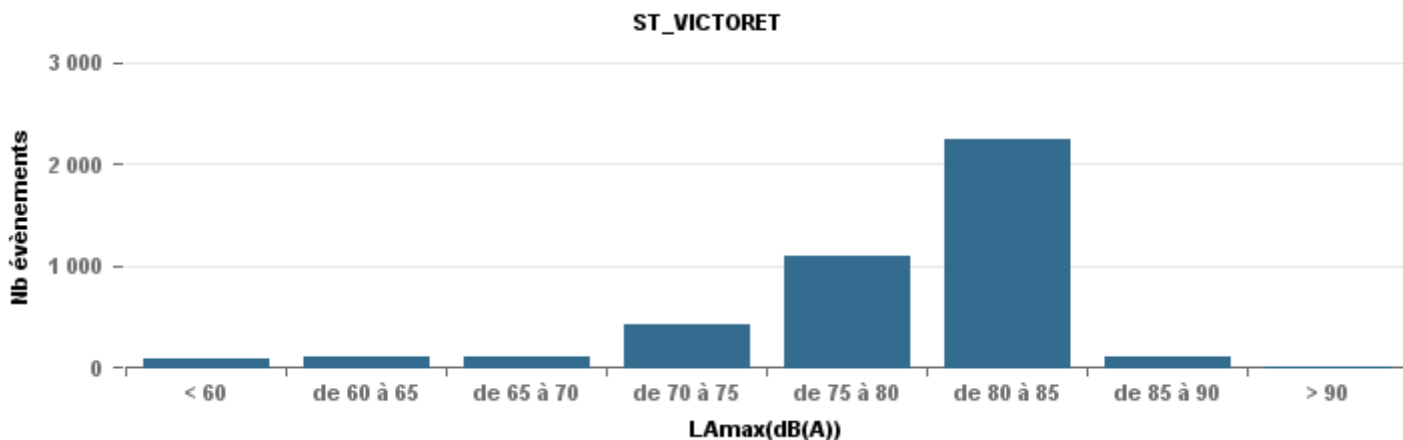

De nuit entre 6h et 22h

Nbre d'événements par classe de dB(A)	GIGNAC			MARIGNANE			VITROLLES			ST_VICTOIRET			ESTAQUÈ			PENNES_MIRABEAU			BERRE_MOB			LEROVE			Total
		%	LAeq Moy.		%	LAeq Moy.		%	LAeq Moy.		%	LAeq Moy.		%	LAeq Moy.		%	LAeq Moy.		%	LAeq Moy.		%	LAeq Moy.	
< 60	365	29,2%	103	9	0,7%	110,8	1	0,3%	54	38	1,1%	102,4	67	3,7%	103,6	7	1,5%	103,9	6	0,3%	50,7	308	48,5%	90,4	801
de 60 à 65	414	33,1%	109,8	211	16,3%	115,7	16	4,0%	115	95	2,7%	110,8	315	17,2%	112,4	45	9,3%	113,4	115	5,6%	112,9	43	6,8%	107,8	1 254
de 65 à 70	224	17,9%	117,8	497	38,4%	122,3	73	18,4%	122,5	104	3,0%	120,1	593	32,3%	119,8	250	51,9%	120,7	452	22,1%	121,4	65	10,2%	119,4	2 258
de 70 à 75	198	15,9%	129,1	423	32,7%	129,6	250	63,1%	130,6	392	11,2%	131,6	739	40,3%	127,5	162	33,6%	128,1	1 220	59,7%	130,6	127	20,0%	128,9	3 511
de 75 à 80	42	3,4%	135,1	144	11,1%	136,9	55	13,9%	135,9	973	27,8%	137,4	117	6,4%	133,9	18	3,7%	135,1	248	12,1%	136,5	53	8,3%	134,5	1 650
de 80 à 85	6	0,5%	142,1	10	0,8%	71,7	1	0,3%	73,7	1 845	52,7%	143,4	3	0,2%	142,4				2	0,1%	72,6	19	3,0%	141,3	1 886
de 85 à 90										51	1,5%	148,9										13	2,0%	150,6	64
> 90										1	0,0%	79,4										7	1,1%	163,4	8
Total :	1 249			1 294			396			3 499			1 834			482			2 043			635			11 432

Sur 24 heures