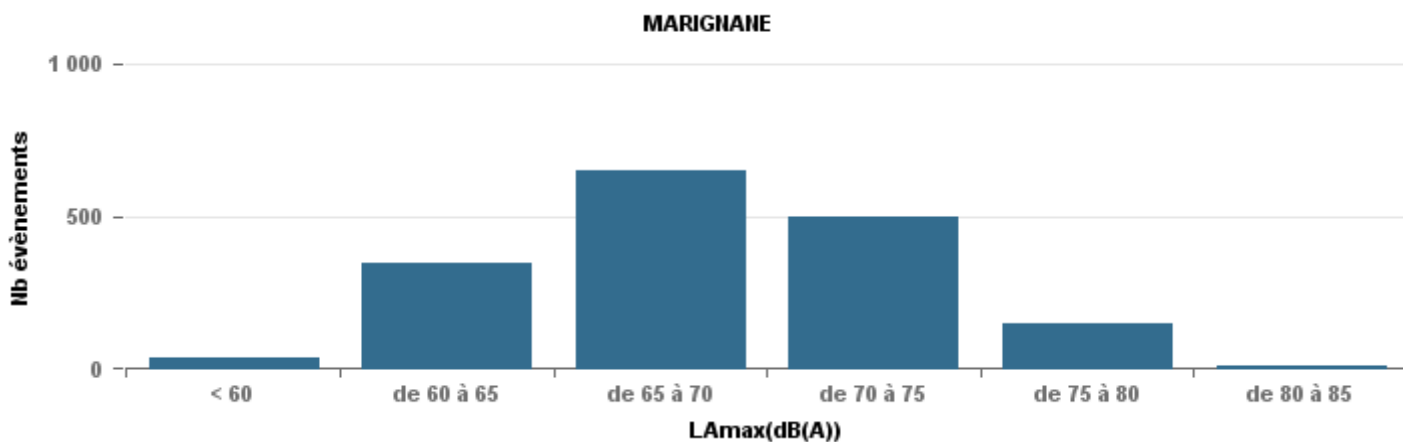

De nuit entre 6h et 22h

Nbre d'événements par classe de dB(A)	GIGNAC			MARIGNANE			VITROLLES			ST_VICTOIRET			ESTAQUÈ			PENNES_MIRABEAU			BERRE_MOB			LEROVE			Total
		%	LAeq Moy.		%	LAeq Moy.		%	LAeq Moy.		%	LAeq Moy.		%	LAeq Moy.		%	LAeq Moy.		%	LAeq Moy.		%	LAeq Moy.	
< 60	365	29,2%	103	9	0,7%	110,8	1	0,3%	54	38	1,1%	102,4	67	3,7%	103,6	7	1,5%	103,9	6	0,3%	50,7	308	48,5%	90,4	801
de 60 à 65	414	33,1%	109,8	211	16,3%	115,7	16	4,0%	115	95	2,7%	110,8	315	17,2%	112,4	45	9,3%	113,4	115	5,6%	112,9	43	6,8%	107,8	1 254
de 65 à 70	224	17,9%	117,8	497	38,4%	122,3	73	18,4%	122,5	104	3,0%	120,1	593	32,3%	119,8	250	51,9%	120,7	452	22,1%	121,4	65	10,2%	119,4	2 258
de 70 à 75	198	15,9%	129,1	423	32,7%	129,6	250	63,1%	130,6	392	11,2%	131,6	739	40,3%	127,5	162	33,6%	128,1	1 220	59,7%	130,6	127	20,0%	128,9	3 511
de 75 à 80	42	3,4%	135,1	144	11,1%	136,9	55	13,9%	135,9	973	27,8%	137,4	117	6,4%	133,9	18	3,7%	135,1	248	12,1%	136,5	53	8,3%	134,5	1 650
de 80 à 85	6	0,5%	142,1	10	0,8%	71,7	1	0,3%	73,7	1 845	52,7%	143,4	3	0,2%	142,4				2	0,1%	72,6	19	3,0%	141,3	1 886
de 85 à 90										51	1,5%	148,9										13	2,0%	150,6	64
> 90										1	0,0%	79,4										7	1,1%	163,4	8
Total :	1 249			1 294			396			3 499			1 834			482			2 043			635			11 432

Sur 24 heures