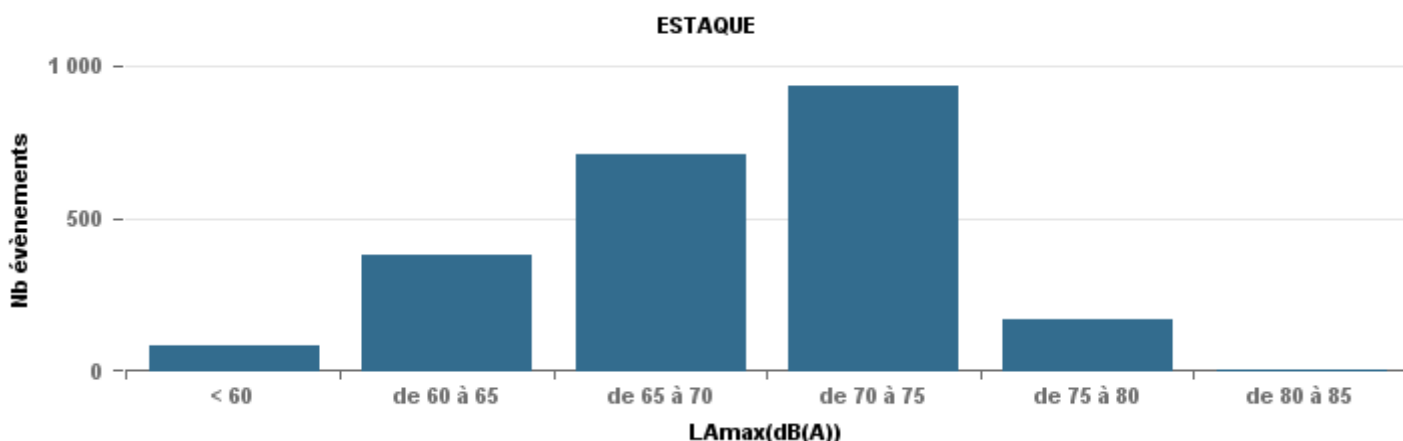

De nuit entre 6h et 22h

Nbre d'événements par classe de dB(A)	GIGNAC			MARIGNANE			VITROLLES			ST_VICTOIRET			ESTAQUÈ			PENNES_MIRABEAU			BERRE_MOB			LEROVE			Total
		%	LAeq Moy.		%	LAeq Moy.		%	LAeq Moy.		%	LAeq Moy.		%	LAeq Moy.		%	LAeq Moy.		%	LAeq Moy.		%	LAeq Moy.	
< 60	365	29,2%	103	9	0,7%	110,8	1	0,3%	54	38	1,1%	102,4	67	3,7%	103,6	7	1,5%	103,9	6	0,3%	50,7	308	48,5%	90,4	801
de 60 à 65	414	33,1%	109,8	211	16,3%	115,7	16	4,0%	115	95	2,7%	110,8	315	17,2%	112,4	45	9,3%	113,4	115	5,6%	112,9	43	6,8%	107,8	1 254
de 65 à 70	224	17,9%	117,8	497	38,4%	122,3	73	18,4%	122,5	104	3,0%	120,1	593	32,3%	119,8	250	51,9%	120,7	452	22,1%	121,4	65	10,2%	119,4	2 258
de 70 à 75	198	15,9%	129,1	423	32,7%	129,6	250	63,1%	130,6	392	11,2%	131,6	739	40,3%	127,5	162	33,6%	128,1	1 220	59,7%	130,6	127	20,0%	128,9	3 511
de 75 à 80	42	3,4%	135,1	144	11,1%	136,9	55	13,9%	135,9	973	27,8%	137,4	117	6,4%	133,9	18	3,7%	135,1	248	12,1%	136,5	53	8,3%	134,5	1 650
de 80 à 85	6	0,5%	142,1	10	0,8%	71,7	1	0,3%	73,7	1 845	52,7%	143,4	3	0,2%	142,4				2	0,1%	72,6	19	3,0%	141,3	1 886
de 85 à 90										51	1,5%	148,9										13	2,0%	150,6	64
> 90										1	0,0%	79,4										7	1,1%	163,4	8
Total :	1 249			1 294			396			3 499			1 834			482			2 043			635			11 432

Sur 24 heures