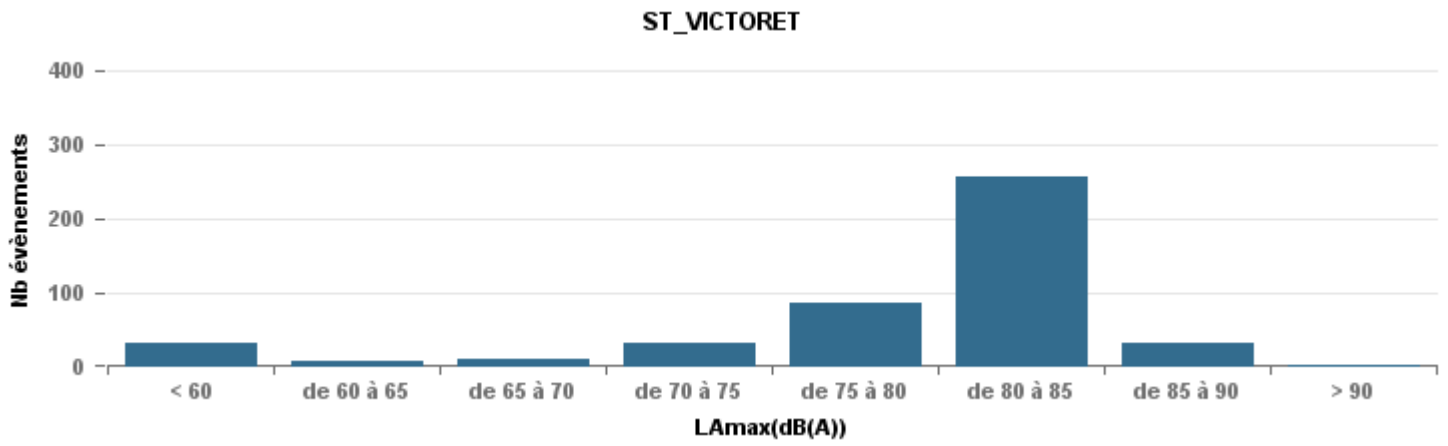

Sur 24 heures

Sur 24 heures

Sur 24 heures

Entre 6h et 22h

Entre 6h et 22h

VITROLLES

GIGNAC

PENNES_MIRABEAU

Entre 6h et 22h

BERRE_MOB

LEROVE

Entre 22h et 6h

Entre 22h et 6h

Entre 22h et 6h

Répartition des évènements bruit par classe sonore

septembre 2019

ST_VICTORET

Nb. d'évènements sur la période
3 950

ESTAQUE

Nb. d'évènements sur la période
2 116

MARIGNANE

Nb. d'évènements sur la période
1 554

VITROLLES

Nb. d'évènements sur la période
435