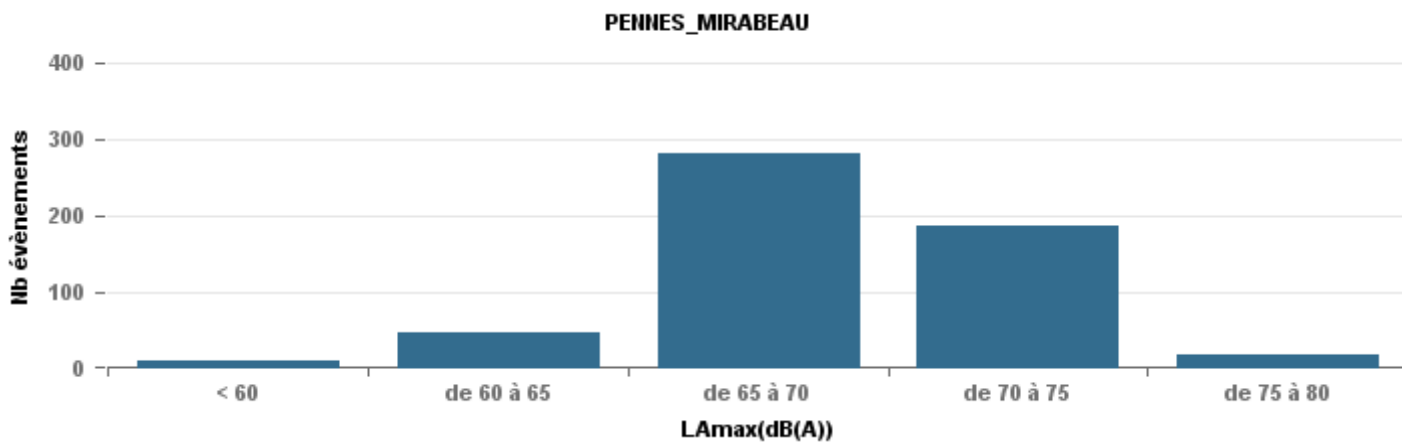

Sur 24 heures