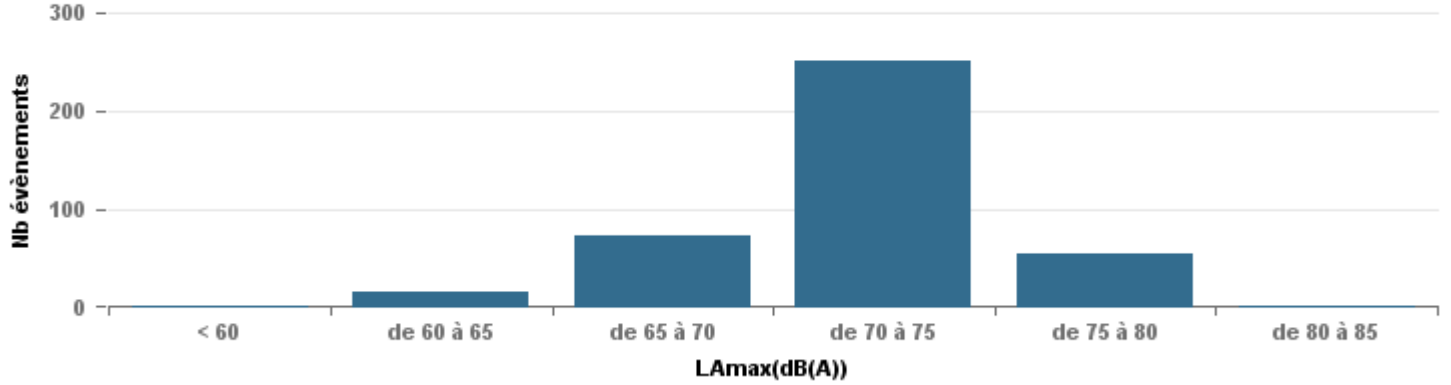

De nuit entre 6h et 22h

Nbre d'événements par classe de dB(A)	GIGNAC			MARIGNANE			VITROLLES			ST_VICTOIRET			ESTAQUÈ			PENNES_MIRABEAU			BERRE_MOB			LEROVE			Total
		%	LAeq Moy.		%	LAeq Moy.		%	LAeq Moy.		%	LAeq Moy.		%	LAeq Moy.		%	LAeq Moy.		%	LAeq Moy.		%	LAeq Moy.	
< 60	365	29,2%	103	9	0,7%	110,8	1	0,3%	54	38	1,1%	102,4	67	3,7%	103,6	7	1,5%	103,9	6	0,3%	50,7	308	48,5%	90,4	801
de 60 à 65	414	33,1%	109,8	211	16,3%	115,7	16	4,0%	115	95	2,7%	110,8	315	17,2%	112,4	45	9,3%	113,4	115	5,6%	112,9	43	6,8%	107,8	1 254
de 65 à 70	224	17,9%	117,8	497	38,4%	122,3	73	18,4%	122,5	104	3,0%	120,1	593	32,3%	119,8	250	51,9%	120,7	452	22,1%	121,4	65	10,2%	119,4	2 258
de 70 à 75	198	15,9%	129,1	423	32,7%	129,6	250	63,1%	130,6	392	11,2%	131,6	739	40,3%	127,5	162	33,6%	128,1	1 220	59,7%	130,6	127	20,0%	128,9	3 511
de 75 à 80	42	3,4%	135,1	144	11,1%	136,9	55	13,9%	135,9	973	27,8%	137,4	117	6,4%	133,9	18	3,7%	135,1	248	12,1%	136,5	53	8,3%	134,5	1 650
de 80 à 85	6	0,5%	142,1	10	0,8%	71,7	1	0,3%	73,7	1 845	52,7%	143,4	3	0,2%	142,4				2	0,1%	72,6	19	3,0%	141,3	1 886
de 85 à 90										51	1,5%	148,9										13	2,0%	150,6	64
> 90										1	0,0%	79,4										7	1,1%	163,4	8
Total :	1 249			1 294			396			3 499			1 834			482			2 043			635			11 432

Sur 24 heures

Sur 24 heures

Sur 24 heures

Entre 6h et 22h

Entre 6h et 22h

VITROLLES

GIGNAC

PENNES_MIRABEAU

Entre 6h et 22h

BERRE_MOB

LEROVE

Entre 22h et 6h

Entre 22h et 6h

Entre 22h et 6h

Répartition des évènements bruit par classe sonore

septembre 2019