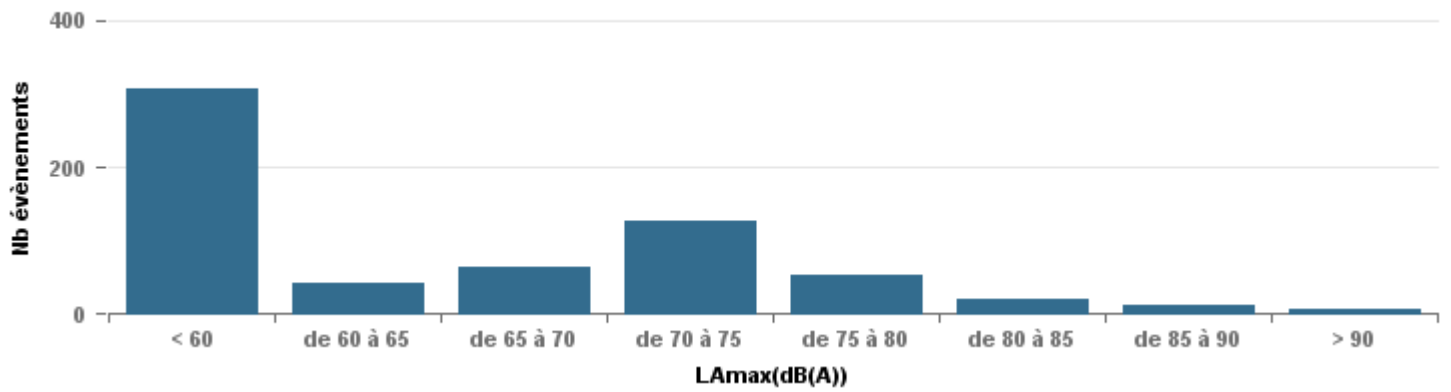

De nuit entre 6h et 22h

Nbre d'événements par classe de dB(A)	GIGNAC			MARIGNANE			VITROLLES			ST_VICTOIRET			ESTAQUÈ			PENNES_MIRABEAU			BERRE_MOB			LEROVE			Total
		%	LAeq Moy.		%	LAeq Moy.		%	LAeq Moy.		%	LAeq Moy.		%	LAeq Moy.		%	LAeq Moy.		%	LAeq Moy.		%	LAeq Moy.	
< 60	365	29,2%	103	9	0,7%	110,8	1	0,3%	54	38	1,1%	102,4	67	3,7%	103,6	7	1,5%	103,9	6	0,3%	50,7	308	48,5%	90,4	801
de 60 à 65	414	33,1%	109,8	211	16,3%	115,7	16	4,0%	115	95	2,7%	110,8	315	17,2%	112,4	45	9,3%	113,4	115	5,6%	112,9	43	6,8%	107,8	1 254
de 65 à 70	224	17,9%	117,8	497	38,4%	122,3	73	18,4%	122,5	104	3,0%	120,1	593	32,3%	119,8	250	51,9%	120,7	452	22,1%	121,4	65	10,2%	119,4	2 258
de 70 à 75	198	15,9%	129,1	423	32,7%	129,6	250	63,1%	130,6	392	11,2%	131,6	739	40,3%	127,5	162	33,6%	128,1	1 220	59,7%	130,6	127	20,0%	128,9	3 511
de 75 à 80	42	3,4%	135,1	144	11,1%	136,9	55	13,9%	135,9	973	27,8%	137,4	117	6,4%	133,9	18	3,7%	135,1	248	12,1%	136,5	53	8,3%	134,5	1 650
de 80 à 85	6	0,5%	142,1	10	0,8%	71,7	1	0,3%	73,7	1 845	52,7%	143,4	3	0,2%	142,4				2	0,1%	72,6	19	3,0%	141,3	1 886
de 85 à 90										51	1,5%	148,9										13	2,0%	150,6	64
> 90										1	0,0%	79,4										7	1,1%	163,4	8
Total :	1 249			1 294			396			3 499			1 834			482			2 043			635			11 432

Sur 24 heures

Sur 24 heures

Sur 24 heures

Entre 6h et 22h

Entre 6h et 22h

VITROLLES

GIGNAC

PENNES_MIRABEAU

Entre 6h et 22h

BERRE_MOB

LEROVE

Entre 22h et 6h

Entre 22h et 6h

Entre 22h et 6h

Répartition des évènements bruit par classe sonore

septembre 2019