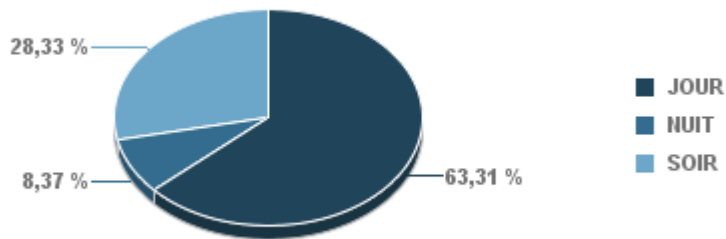

Entre 6h et 22h

BERRE_MOB

LEROVE

Entre 22h et 6h

Entre 22h et 6h

Entre 22h et 6h

Répartition des évènements bruit par classe sonore

septembre 2019

ST_VICTORET

Nb. d'évènements sur la période
3 950

ESTAQUE

Nb. d'évènements sur la période
2 116

MARIGNANE

Nb. d'évènements sur la période
1 554

VITROLLES

Nb. d'évènements sur la période
435

GIGNAC

Nb. d'évènements sur la période
1 435

PENNES_MIRABEAU

Nb. d'évènements sur la période
526

BERRE_MOB

Nb. d'évènements sur la période
2 421

LEROVE

Nb. d'évènements sur la période
769