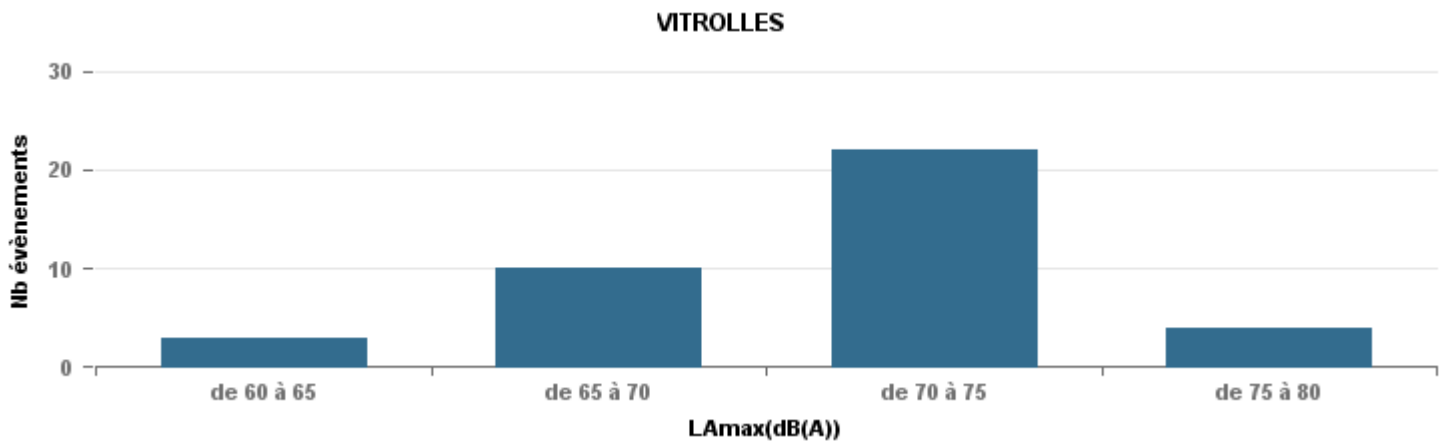

Sur 24 heures

Sur 24 heures

Sur 24 heures

Entre 6h et 22h

Entre 6h et 22h

VITROLLES

GIGNAC

PENNES_MIRABEAU

Entre 6h et 22h

BERRE_MOB

LEROVE

Entre 22h et 6h

Entre 22h et 6h

Entre 22h et 6h

Répartition des évènements bruit par classe sonore

septembre 2019