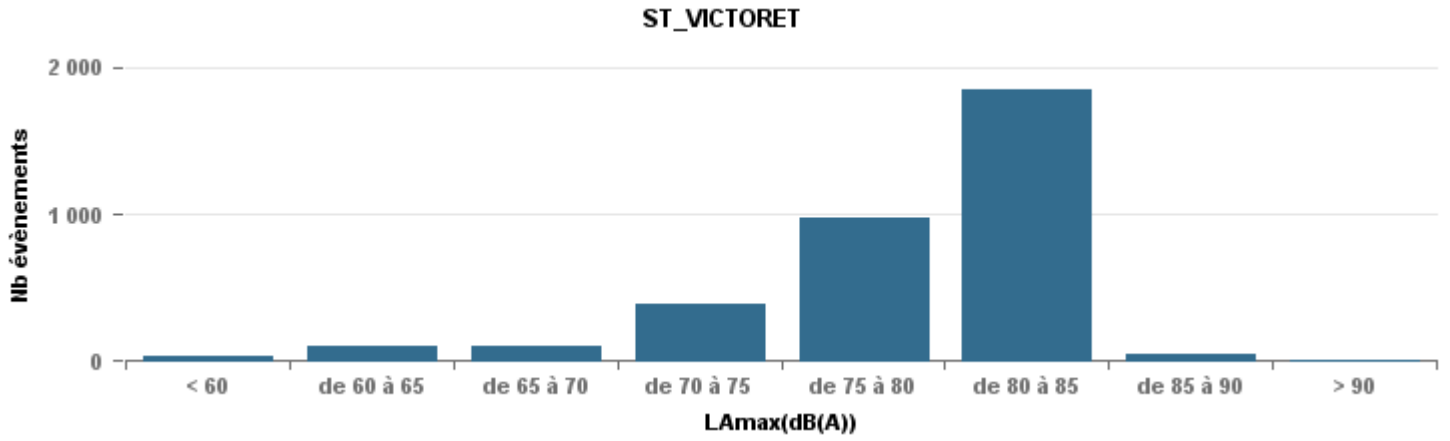

De nuit entre 6h et 22h

Nbre d'événements par classe de dB(A)	GIGNAC			MARIGNANE			VITROLLES			ST_VICTOIRET			ESTAQUÈ			PENNES_MIRABEAU			BERRE_MOB			LEROVE			Total
		%	LAeq Moy.		%	LAeq Moy.		%	LAeq Moy.		%	LAeq Moy.		%	LAeq Moy.		%	LAeq Moy.		%	LAeq Moy.		%	LAeq Moy.	
< 60	365	29,2%	103	9	0,7%	110,8	1	0,3%	54	38	1,1%	102,4	67	3,7%	103,6	7	1,5%	103,9	6	0,3%	50,7	308	48,5%	90,4	801
de 60 à 65	414	33,1%	109,8	211	16,3%	115,7	16	4,0%	115	95	2,7%	110,8	315	17,2%	112,4	45	9,3%	113,4	115	5,6%	112,9	43	6,8%	107,8	1 254
de 65 à 70	224	17,9%	117,8	497	38,4%	122,3	73	18,4%	122,5	104	3,0%	120,1	593	32,3%	119,8	250	51,9%	120,7	452	22,1%	121,4	65	10,2%	119,4	2 258
de 70 à 75	198	15,9%	129,1	423	32,7%	129,6	250	63,1%	130,6	392	11,2%	131,6	739	40,3%	127,5	162	33,6%	128,1	1 220	59,7%	130,6	127	20,0%	128,9	3 511
de 75 à 80	42	3,4%	135,1	144	11,1%	136,9	55	13,9%	135,9	973	27,8%	137,4	117	6,4%	133,9	18	3,7%	135,1	248	12,1%	136,5	53	8,3%	134,5	1 650
de 80 à 85	6	0,5%	142,1	10	0,8%	71,7	1	0,3%	73,7	1 845	52,7%	143,4	3	0,2%	142,4				2	0,1%	72,6	19	3,0%	141,3	1 886
de 85 à 90										51	1,5%	148,9										13	2,0%	150,6	64
> 90										1	0,0%	79,4										7	1,1%	163,4	8
Total :	1 249			1 294			396			3 499			1 834			482			2 043			635			11 432

Sur 24 heures

Sur 24 heures

Sur 24 heures

Entre 6h et 22h

Entre 6h et 22h

VITROLLES

GIGNAC

PENNES_MIRABEAU

Entre 6h et 22h

BERRE_MOB

LEROVE

Entre 22h et 6h

Entre 22h et 6h

Entre 22h et 6h

Répartition des évènements bruit par classe sonore

septembre 2019