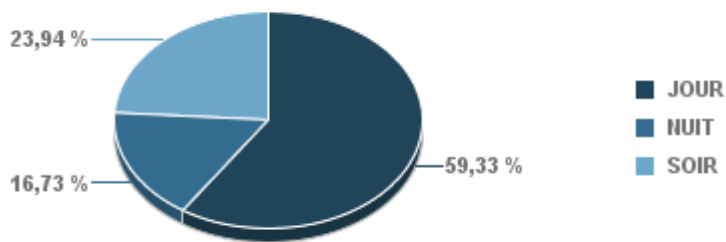

Entre 6h et 22h

BERRE_MOB

LEROVE

Entre 22h et 6h

Entre 22h et 6h

Entre 22h et 6h

Répartition des évènements bruit par classe sonore

septembre 2019

ST_VICTORET

Nb. d'évènements sur la période
3 950

ESTAQUE

Nb. d'évènements sur la période
2 116

MARIGNANE

Nb. d'évènements sur la période
1 554

VITROLLES

Nb. d'évènements sur la période
435

GIGNAC

Nb. d'évènements sur la période
1 435

PENNES_MIRABEAU

Nb. d'évènements sur la période
526

BERRE_MOB

Nb. d'évènements sur la période
2 421

LEROVE

Nb. d'évènements sur la période
769