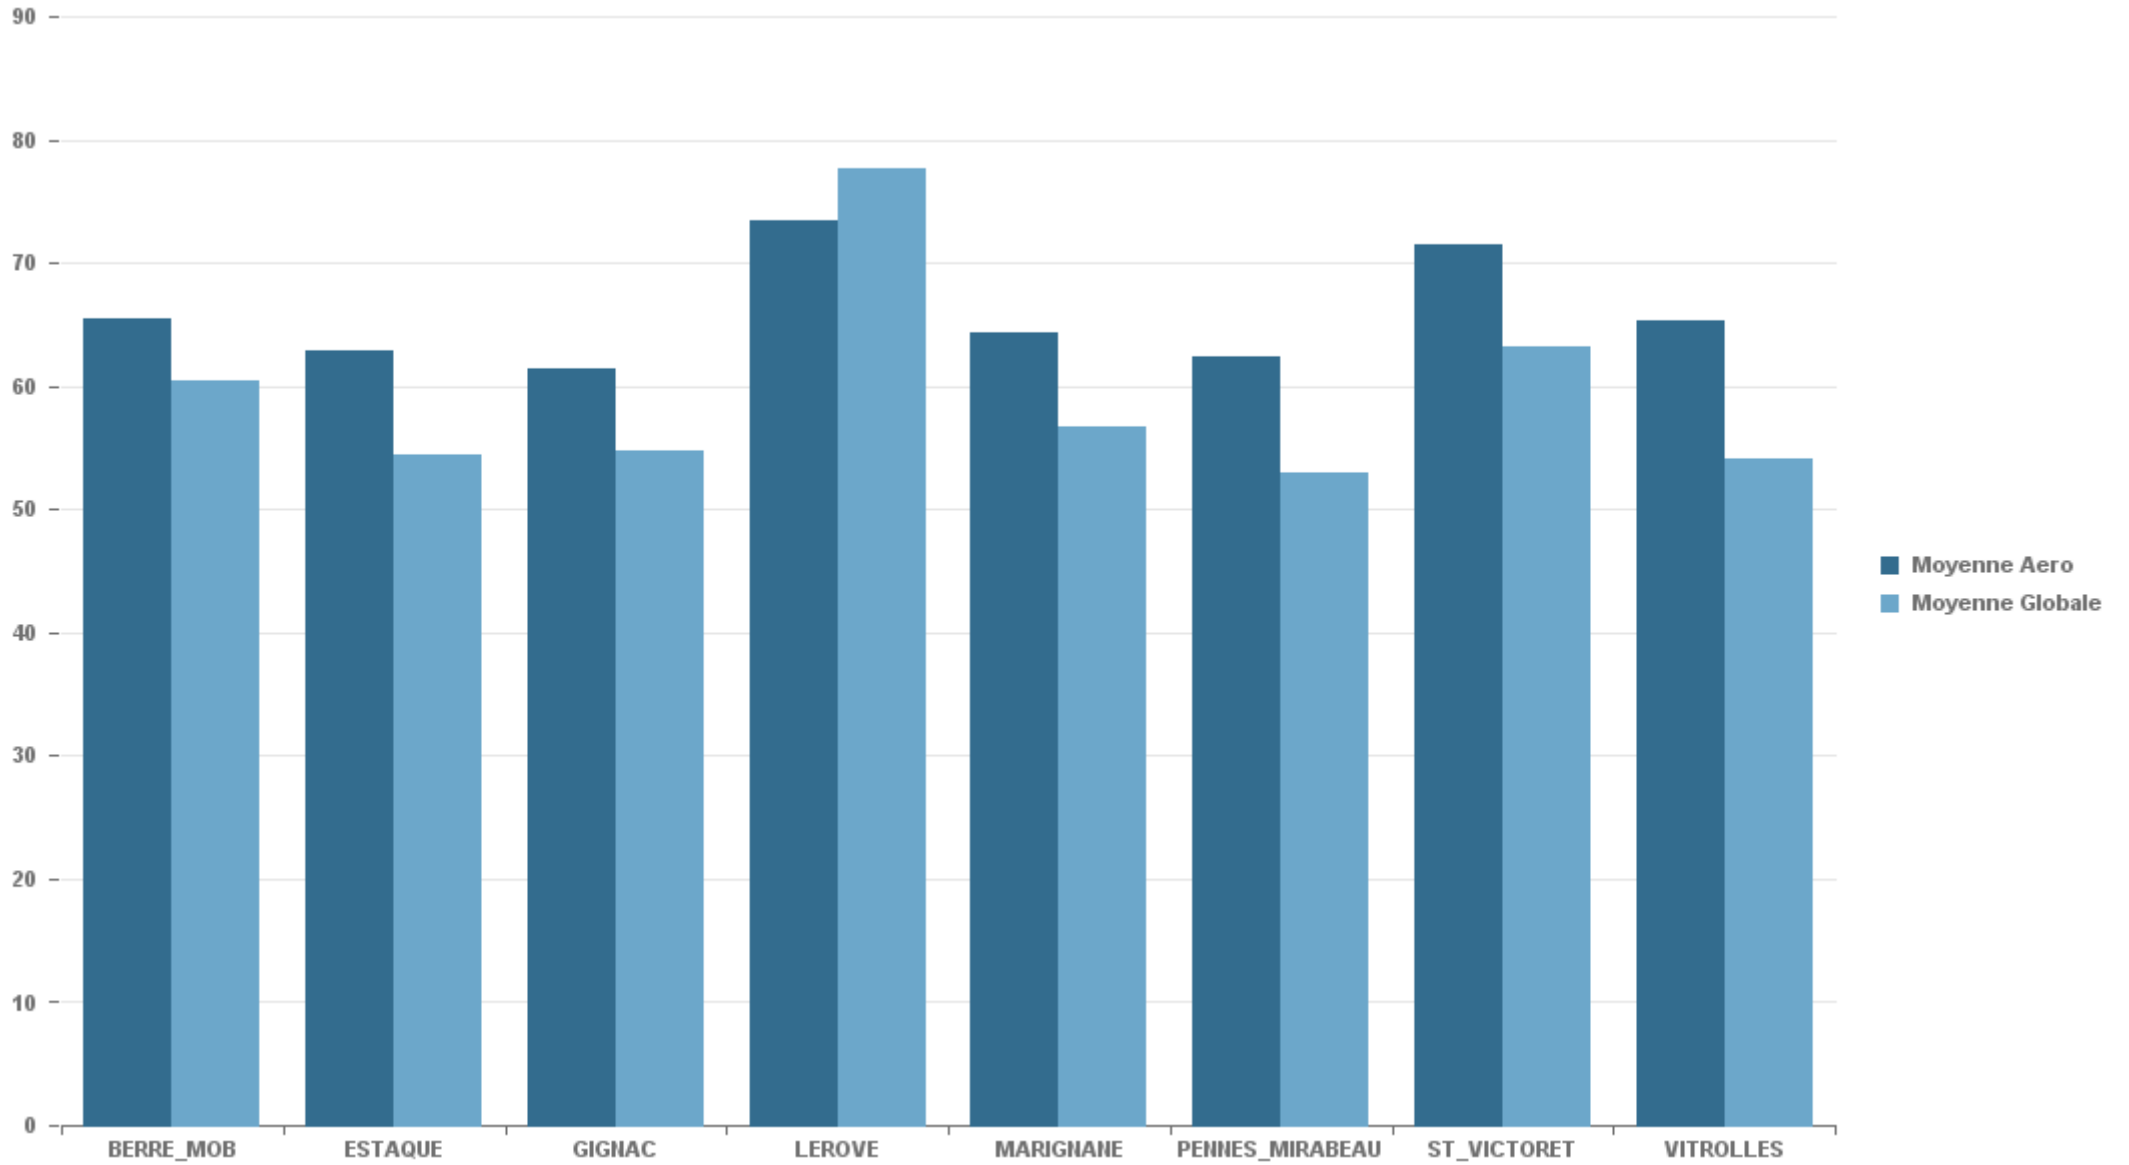

ST_VICTORET

Nb. d'évènements sur la période
3 950

ESTAQUE

Nb. d'évènements sur la période
2 116

MARIGNANE

Nb. d'évènements sur la période
1 554

VITROLLES

Nb. d'évènements sur la période
435

GIGNAC

Nb. d'évènements sur la période
1 435

PENNES_MIRABEAU

Nb. d'évènements sur la période
526

BERRE_MOB

Nb. d'évènements sur la période
2 421

LEROVE

Nb. d'évènements sur la période
769

STATION	% evts où vent \geq 6.2 m/s
BERRE_MOB	1,14%
ESTAQUE	2,36%
GIGNAC	3,19%
LEROVE	8,61%
MARIGNANE	11,98%
PENNES_MIRABEAU	0,78%
ST_VICTORET	3,23%
VITROLLES	0,76%

STATION	Date & Heure	LAeq (dB(A))	LAmx (dB(A))	Compagnie	Sens	Appareil	Altitude (Pieds)	Altitude (Mètres)
BERRE_MOB	11/09/2019 00:17:24	75,23	84,30	SAUDIA	DEP	B74Y	1 681	514
ESTAQUE	14/09/2019 11:21:50	69,78	83,00	AIR TRANSAT	ARR	A332	1 964	600
GIGNAC	27/09/2019 10:53:49	79,31	84,75	AIR FRANCE	ARR	A318	6 432	1 965
LEROVE	05/09/2019 19:50:30	90,39	104,85	AIR FRANCE	ARR	A320	1 545	472
MARIGNANE	10/09/2019 16:15:18	74,84	84,96	RYANAIR	DEP	B73H	1 664	508
PENNES_MIRABEAU	20/09/2019 17:59:04	69,96	78,33	AIR AUSTRAL	DEP	B77W	2 568	785
ST_VICTORET	11/09/2019 05:59:55	78,13	91,51	TNT AIRWAYS	ARR	B734	715	218
VITROLLES	20/09/2019 12:59:59	73,66	80,85	BULGARIAN AIR CHARTER	DEP	MD80	2 924	893