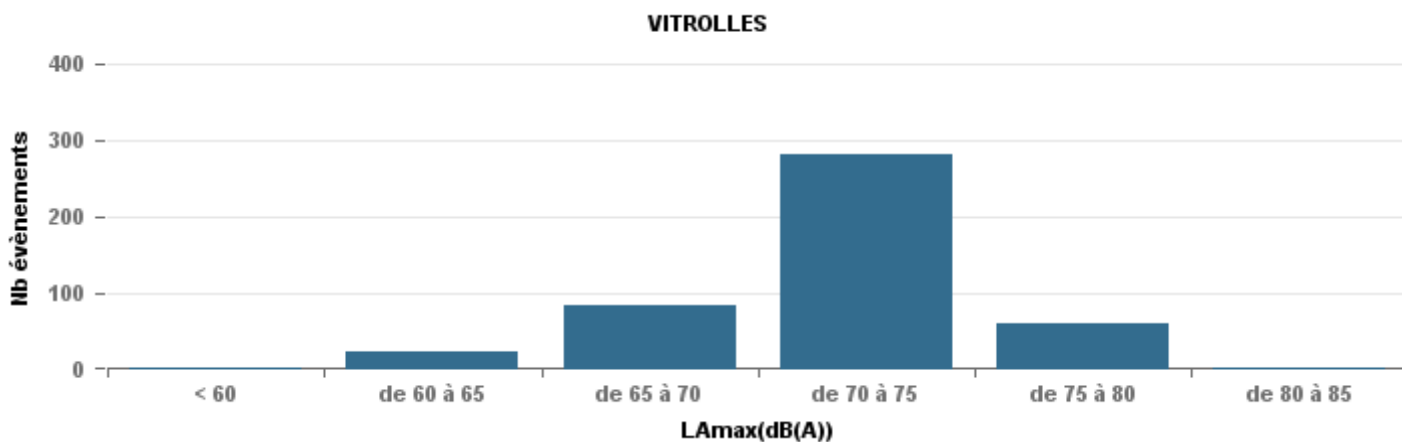

Sur 24 heures