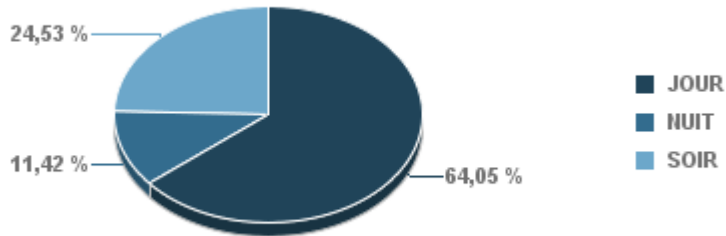

ST_VICTORET

Nb. d'évènements sur la période
3 950