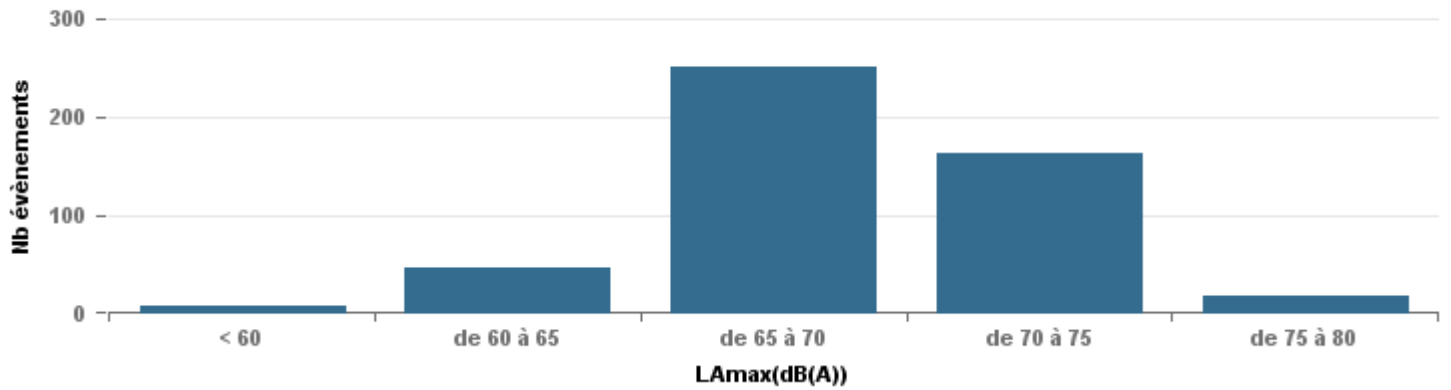

De nuit entre 6h et 22h

Nbre d'événements par classe de dB(A)	GIGNAC			MARIGNANE			VITROLLES			ST_VICTOIRET			ESTAQUÈ			PENNES_MIRABEAU			BERRE_MOB			LEROVE			Total
		%	LAeq Moy.		%	LAeq Moy.		%	LAeq Moy.		%	LAeq Moy.		%	LAeq Moy.		%	LAeq Moy.		%	LAeq Moy.		%	LAeq Moy.	
< 60	365	29,2%	103	9	0,7%	110,8	1	0,3%	54	38	1,1%	102,4	67	3,7%	103,6	7	1,5%	103,9	6	0,3%	50,7	308	48,5%	90,4	801
de 60 à 65	414	33,1%	109,8	211	16,3%	115,7	16	4,0%	115	95	2,7%	110,8	315	17,2%	112,4	45	9,3%	113,4	115	5,6%	112,9	43	6,8%	107,8	1 254
de 65 à 70	224	17,9%	117,8	497	38,4%	122,3	73	18,4%	122,5	104	3,0%	120,1	593	32,3%	119,8	250	51,9%	120,7	452	22,1%	121,4	65	10,2%	119,4	2 258
de 70 à 75	198	15,9%	129,1	423	32,7%	129,6	250	63,1%	130,6	392	11,2%	131,6	739	40,3%	127,5	162	33,6%	128,1	1 220	59,7%	130,6	127	20,0%	128,9	3 511
de 75 à 80	42	3,4%	135,1	144	11,1%	136,9	55	13,9%	135,9	973	27,8%	137,4	117	6,4%	133,9	18	3,7%	135,1	248	12,1%	136,5	53	8,3%	134,5	1 650
de 80 à 85	6	0,5%	142,1	10	0,8%	71,7	1	0,3%	73,7	1 845	52,7%	143,4	3	0,2%	142,4				2	0,1%	72,6	19	3,0%	141,3	1 886
de 85 à 90										51	1,5%	148,9										13	2,0%	150,6	64
> 90										1	0,0%	79,4										7	1,1%	163,4	8
Total :	1 249			1 294			396			3 499			1 834			482			2 043			635			11 432

Sur 24 heures

Sur 24 heures

Sur 24 heures

Entre 6h et 22h

Entre 6h et 22h

VITROLLES

GIGNAC

PENNES_MIRABEAU

Entre 6h et 22h

BERRE_MOB

LEROVE

Entre 22h et 6h

Entre 22h et 6h

Entre 22h et 6h

Répartition des évènements bruit par classe sonore

septembre 2019