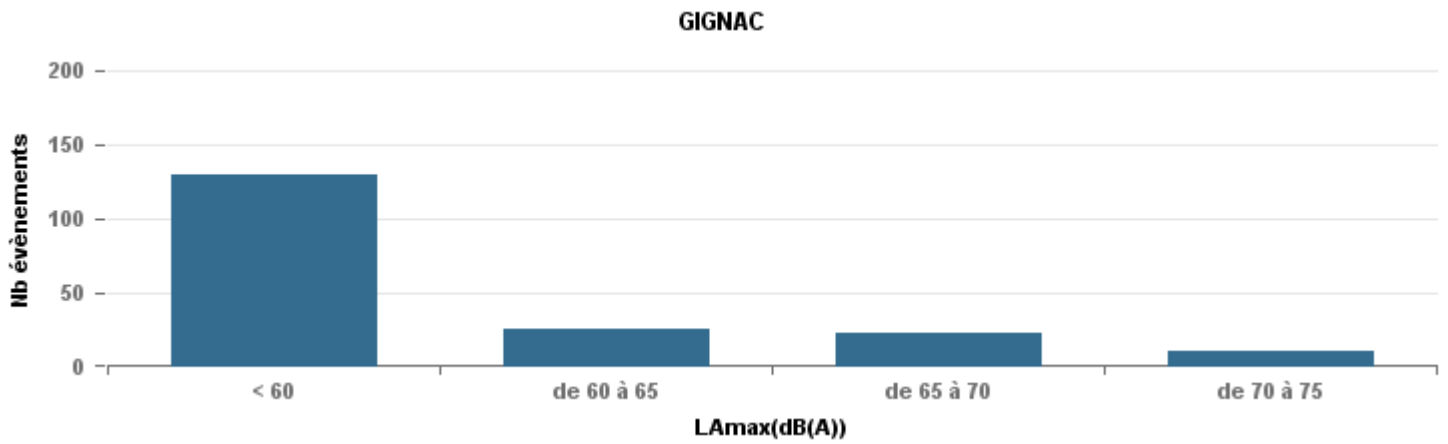

Sur 24 heures

Sur 24 heures

Sur 24 heures

Entre 6h et 22h

Entre 6h et 22h

VITROLLES

GIGNAC

PENNES_MIRABEAU

Entre 6h et 22h

BERRE_MOB

LEROVE

Entre 22h et 6h

Entre 22h et 6h

Entre 22h et 6h

Répartition des évènements bruit par classe sonore

septembre 2019