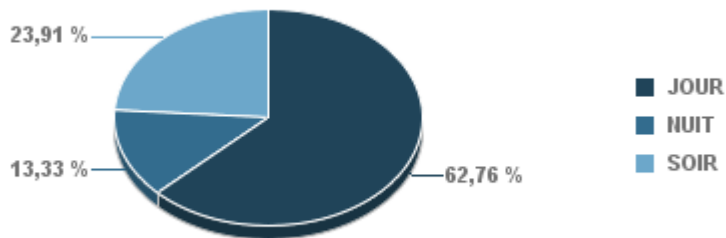

ESTAQUE

Nb. d'évènements sur la période
2 116