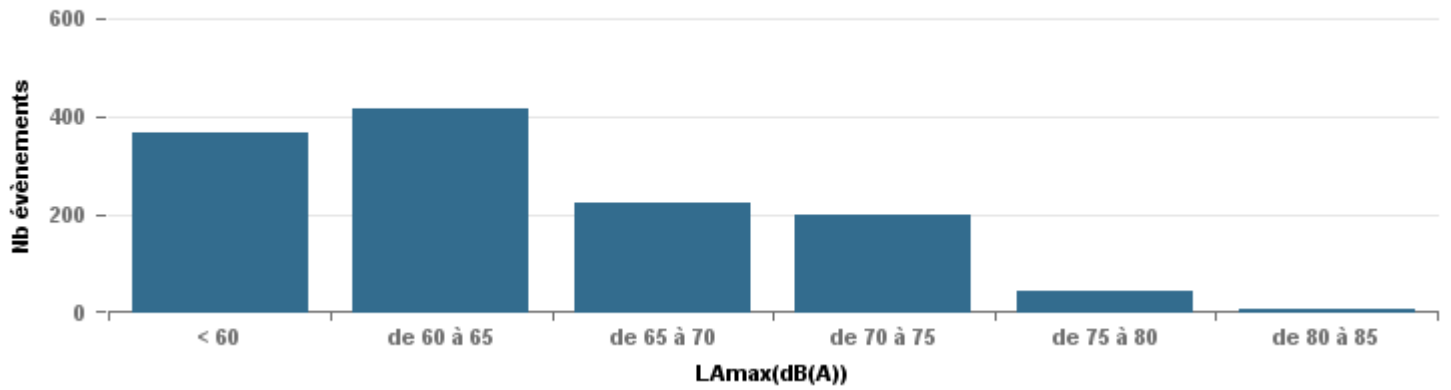

De nuit entre 6h et 22h

Nbre d'événements par classe de dB(A)	GIGNAC			MARIGNANE			VITROLLES			ST_VICTOIRET			ESTAQUÈ			PENNES_MIRABEAU			BERRE_MOB			LEROVE			Total
		%	LAeq Moy.		%	LAeq Moy.		%	LAeq Moy.		%	LAeq Moy.		%	LAeq Moy.		%	LAeq Moy.		%	LAeq Moy.		%	LAeq Moy.	
< 60	365	29,2%	103	9	0,7%	110,8	1	0,3%	54	38	1,1%	102,4	67	3,7%	103,6	7	1,5%	103,9	6	0,3%	50,7	308	48,5%	90,4	801
de 60 à 65	414	33,1%	109,8	211	16,3%	115,7	16	4,0%	115	95	2,7%	110,8	315	17,2%	112,4	45	9,3%	113,4	115	5,6%	112,9	43	6,8%	107,8	1 254
de 65 à 70	224	17,9%	117,8	497	38,4%	122,3	73	18,4%	122,5	104	3,0%	120,1	593	32,3%	119,8	250	51,9%	120,7	452	22,1%	121,4	65	10,2%	119,4	2 258
de 70 à 75	198	15,9%	129,1	423	32,7%	129,6	250	63,1%	130,6	392	11,2%	131,6	739	40,3%	127,5	162	33,6%	128,1	1 220	59,7%	130,6	127	20,0%	128,9	3 511
de 75 à 80	42	3,4%	135,1	144	11,1%	136,9	55	13,9%	135,9	973	27,8%	137,4	117	6,4%	133,9	18	3,7%	135,1	248	12,1%	136,5	53	8,3%	134,5	1 650
de 80 à 85	6	0,5%	142,1	10	0,8%	71,7	1	0,3%	73,7	1 845	52,7%	143,4	3	0,2%	142,4				2	0,1%	72,6	19	3,0%	141,3	1 886
de 85 à 90										51	1,5%	148,9										13	2,0%	150,6	64
> 90										1	0,0%	79,4										7	1,1%	163,4	8
Total :	1 249			1 294			396			3 499			1 834			482			2 043			635			11 432

Sur 24 heures

Sur 24 heures

Sur 24 heures

Entre 6h et 22h

Entre 6h et 22h

VITROLLES

GIGNAC

PENNES_MIRABEAU

Entre 6h et 22h

BERRE_MOB

LEROVE

Entre 22h et 6h

Entre 22h et 6h

Entre 22h et 6h

Répartition des évènements bruit par classe sonore

septembre 2019