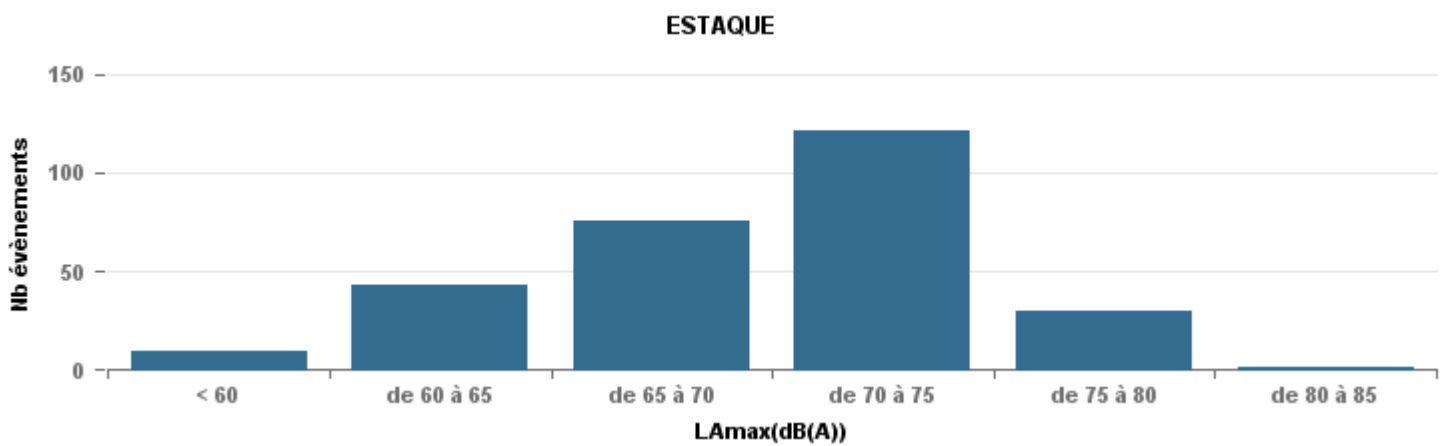

Sur 24 heures

Sur 24 heures

Sur 24 heures

Entre 6h et 22h

Entre 6h et 22h

VITROLLES

GIGNAC

PENNES_MIRABEAU

Entre 6h et 22h

BERRE_MOB

LEROVE

Entre 22h et 6h

Entre 22h et 6h

Entre 22h et 6h

Répartition des évènements bruit par classe sonore

septembre 2019

ST_VICTORET

Nb. d'évènements sur la période
3 950

ESTAQUE

Nb. d'évènements sur la période
2 116

MARIGNANE

Nb. d'évènements sur la période
1 554

VITROLLES

Nb. d'évènements sur la période
435