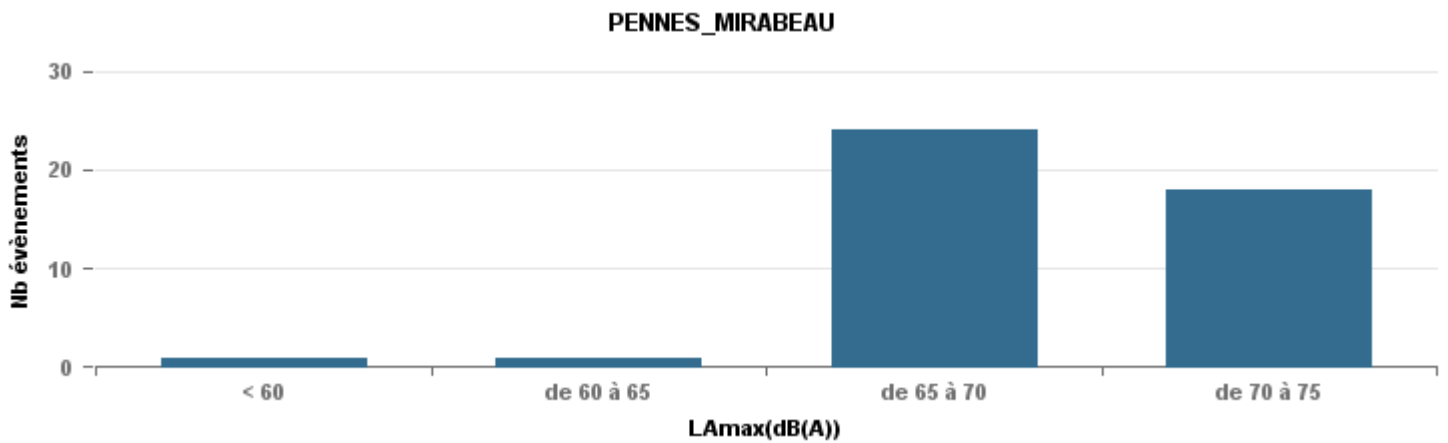

Entre 6h et 22h

BERRE_MOB

LEROVE

Entre 22h et 6h

Entre 22h et 6h

Entre 22h et 6h

Répartition des évènements bruit par classe sonore

septembre 2019