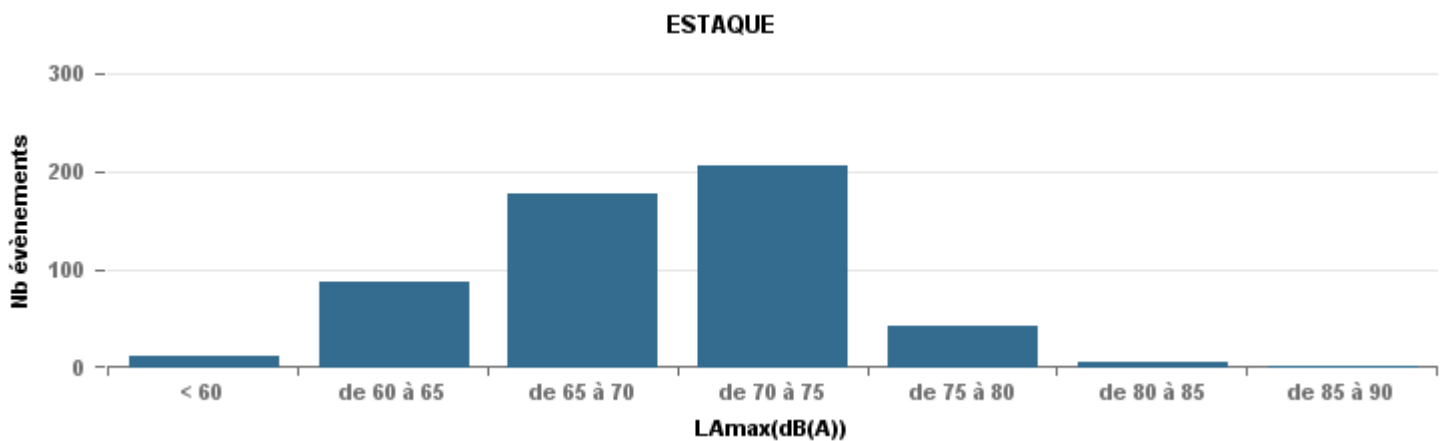

De nuit entre 6h et 22h

Nbre d'événements par classe de dB(A)	GIGNAC		MARIGNANE		VITROLLES		ST_VICTOIRET		ESTAGUERE		PENNES_MIRABEAU		BERRE_MOB		Total			
	Nbre	%	Nbre	%	Nbre	%	Nbre	%	Nbre	%	Nbre	%	Nbre	%				
< 60	77	15,5%	348	20,6%	13	0,8%	11	2,1%	9	0,7%	105		105		458			
de 60 à 65	152	30,6%	617	36,5%	5	2,3%	40	2,5%	87	16,5%	113,3	13	4,9%	114,1	70	5,3%	114,3	984
de 65 à 70	107	21,5%	418	24,7%	48	22,2%	62	3,9%	177	33,5%	119,9	149	55,6%	121,7	477	36,0%	122,3	1 438
de 70 à 75	129	26,0%	256	15,1%	147	68,1%	179	11,2%	206	39,0%	128	97	36,2%	128,6	686	51,8%	130,2	1 700
de 75 à 80	26	5,2%	42	2,5%	16	7,4%	478	30,0%	42	8,0%	135,5	9	3,4%	134	79	6,0%	134,9	692
de 80 à 85	5	1,0%	7	0,4%			787	49,3%	4	0,8%	72,1				2	0,2%	73,8	805
de 85 à 90	1	0,2%	2	0,1%			34	2,1%	1	0,2%	81,2				1	0,1%	74,6	39
> 90							2	0,1%										2
Total :	497		1 690		216		1 595		528		268		1 324		6 118			

Sur 24 heures

Sur 24 heures

Sur 24 heures

Entre 6h et 22h

Entre 6h et 22h

VITROLLES

GIGNAC

PENNES_MIRABEAU

Entre 6h et 22h

BERRE_MOB

Entre 22h et 6h

Entre 22h et 6h

Entre 22h et 6h

Répartition des évènements bruit par classe sonore

février 2022

ST_VICTORET