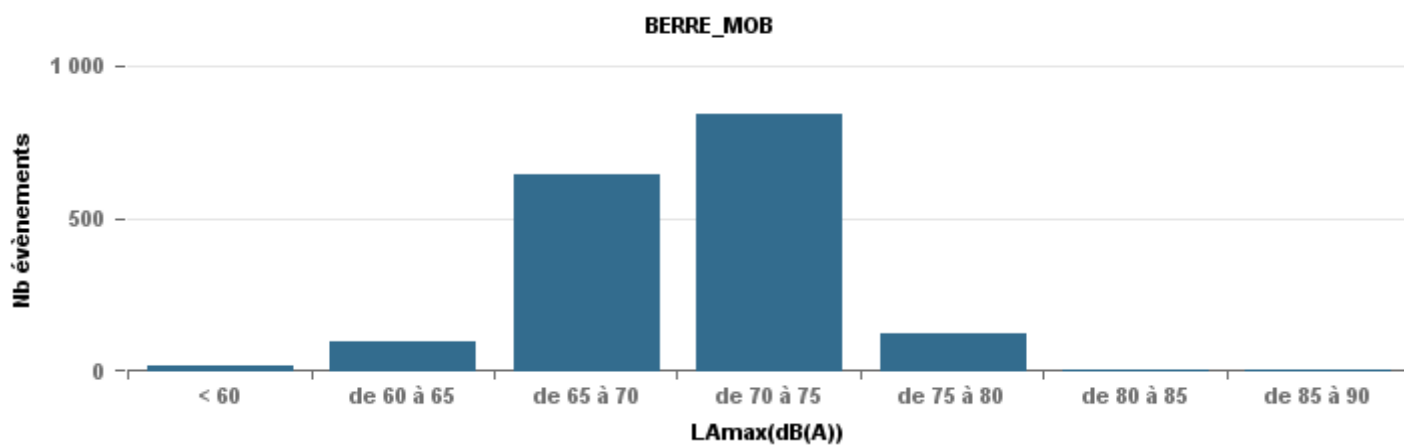

De nuit entre 22h et 6h

Nbre d'événements par classe de dB(A)	GIGNAC			MARIGNANE			VITROLLES			ST_VICTOIRET			ESTAQUE			PENNES_MIRABEAU			BERRE_MOB			Total
		%	LAeq Moy.		%	LAeq Moy.		%	LAeq Moy.		%	LAeq Moy.		%	LAeq Moy.		%	LAeq Moy.		%	LAeq Moy.	
< 60	82	0,63	49,9	132	0,46	51,8	1	0,03	49,4	4	0,02	47,3	1	0,01	48,9	1	0,03	51,1	2	0,01	50,8	223
de 60 à 65	26	0,2	54,4	88	0,31	54,6	5	0,13	56,6	8	0,04	56,9	25	0,18	56,9	3	0,08	55,6	16	0,06	57,3	171
de 65 à 70	15	0,12	56,4	24	0,08	59,4	5	0,13	62,5	5	0,02	60	48	0,35	59,2	20	0,54	60,9	104	0,42	60,9	221
de 70 à 75	3	0,02	65	34	0,12	63,9	16	0,42	66,5	12	0,05	65,3	38	0,28	64,7	12	0,32	64,3	97	0,39	64,3	212
de 75 à 80	4	0,03	67,5	7	0,02	66	11	0,29	68,4	44	0,19	69,2	25	0,18	67,5	1	0,03	66,6	30	0,12	68,2	122
de 80 à 85										122	0,54	72,1							1	0	72	123
de 85 à 90										32	0,14	74,8										32
> 90										1	0	81,5										1
Total :	130			285			38			228			137			37			250			1 105

De nuit entre 6h et 22h

Nbre d'événements par classe de dB(A)	GIGNAC		MARIGNANE		VITROLLES		ST_VICTOIRET		ESTAGUERE		PENNES_MIRABEAU		BERRE_MOB		Total			
	Nbre	%	Nbre	%	Nbre	%	Nbre	%	Nbre	%	Nbre	%	Nbre	%				
< 60	77	15,5%	348	20,6%	13	0,8%	11	2,1%	9	0,7%	105		105		458			
de 60 à 65	152	30,6%	617	36,5%	5	2,3%	40	2,5%	87	16,5%	113,3	13	4,9%	114,1	70	5,3%	114,3	984
de 65 à 70	107	21,5%	418	24,7%	48	22,2%	62	3,9%	177	33,5%	119,9	149	55,6%	121,7	477	36,0%	122,3	1 438
de 70 à 75	129	26,0%	256	15,1%	147	68,1%	179	11,2%	206	39,0%	128	97	36,2%	128,6	686	51,8%	130,2	1 700
de 75 à 80	26	5,2%	42	2,5%	16	7,4%	478	30,0%	42	8,0%	135,5	9	3,4%	134	79	6,0%	134,9	692
de 80 à 85	5	1,0%	7	0,4%			787	49,3%	4	0,8%	72,1				2	0,2%	73,8	805
de 85 à 90	1	0,2%	2	0,1%			34	2,1%	1	0,2%	81,2				1	0,1%	74,6	39
> 90							2	0,1%										2
Total :	497		1 690		216		1 595		528		268		1 324		6 118			

Sur 24 heures

Sur 24 heures

Sur 24 heures

Entre 6h et 22h

Entre 6h et 22h

VITROLLES

GIGNAC

PENNES_MIRABEAU