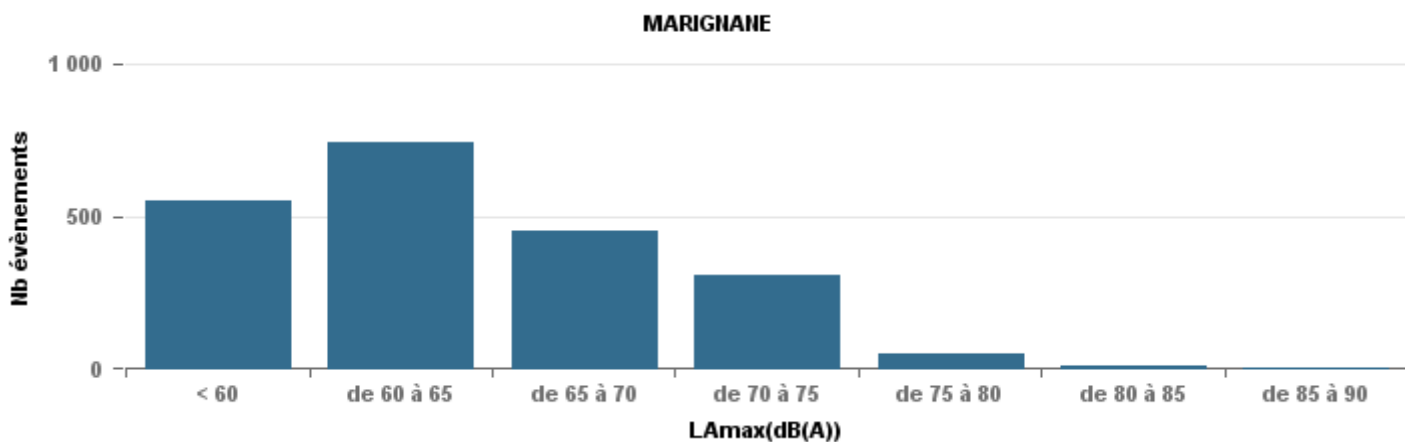

De nuit entre 6h et 22h

Nbre d'événements par classe de dB(A)	GIGNAC		MARIGNANE		VITROLLES		ST_VICTOIRET		ESTAGUERE		PENNES_MIRABEAU		BERRE_MOB		Total			
	Nbre	%	Nbre	%	Nbre	%	Nbre	%	Nbre	%	Nbre	%	Nbre	%				
< 60	77	15,5%	348	20,6%	13	0,8%	11	2,1%	9	0,7%	105		105		458			
de 60 à 65	152	30,6%	617	36,5%	5	2,3%	40	2,5%	87	16,5%	113,3	13	4,9%	114,1	70	5,3%	114,3	984
de 65 à 70	107	21,5%	418	24,7%	48	22,2%	62	3,9%	177	33,5%	119,9	149	55,6%	121,7	477	36,0%	122,3	1 438
de 70 à 75	129	26,0%	256	15,1%	147	68,1%	179	11,2%	206	39,0%	128	97	36,2%	128,6	686	51,8%	130,2	1 700
de 75 à 80	26	5,2%	42	2,5%	16	7,4%	478	30,0%	42	8,0%	135,5	9	3,4%	134	79	6,0%	134,9	692
de 80 à 85	5	1,0%	7	0,4%			787	49,3%	4	0,8%	72,1				2	0,2%	73,8	805
de 85 à 90	1	0,2%	2	0,1%			34	2,1%	1	0,2%	81,2				1	0,1%	74,6	39
> 90							2	0,1%										2
Total :	497		1 690		216		1 595		528		268		1 324		6 118			

Sur 24 heures