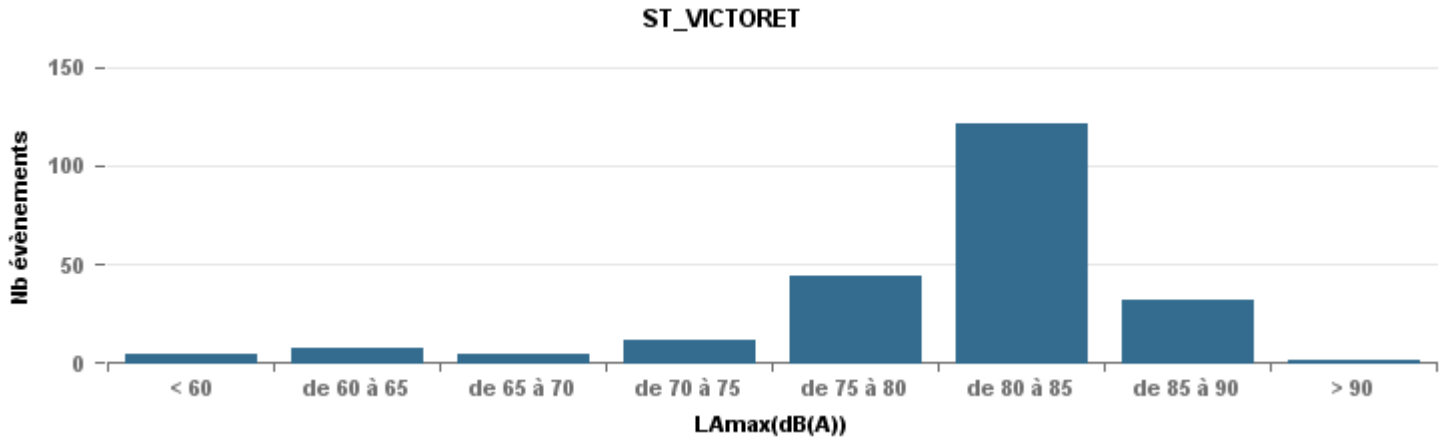

De nuit entre 6h et 22h

Nbre d'événements par classe de dB(A)	GIGNAC		MARIGNANE		VITROLLES		ST_VICTOIRET		ESTAGUERE		PENNES_MIRABEAU		BERRE_MOB		Total			
	Nbre	%	Nbre	%	Nbre	%	Nbre	%	Nbre	%	Nbre	%	Nbre	%				
< 60	77	15,5%	348	20,6%	13	0,8%	11	2,1%	9	0,7%	105		105		458			
de 60 à 65	152	30,6%	617	36,5%	5	2,3%	40	2,5%	87	16,5%	113,3	13	4,9%	114,1	70	5,3%	114,3	984
de 65 à 70	107	21,5%	418	24,7%	48	22,2%	62	3,9%	177	33,5%	119,9	149	55,6%	121,7	477	36,0%	122,3	1 438
de 70 à 75	129	26,0%	256	15,1%	147	68,1%	179	11,2%	206	39,0%	128	97	36,2%	128,6	686	51,8%	130,2	1 700
de 75 à 80	26	5,2%	42	2,5%	16	7,4%	478	30,0%	42	8,0%	135,5	9	3,4%	134	79	6,0%	134,9	692
de 80 à 85	5	1,0%	7	0,4%			787	49,3%	4	0,8%	72,1				2	0,2%	73,8	805
de 85 à 90	1	0,2%	2	0,1%			34	2,1%	1	0,2%	81,2				1	0,1%	74,6	39
> 90							2	0,1%										2
Total :	497		1 690		216		1 595		528		268		1 324		6 118			

Sur 24 heures

Sur 24 heures

Sur 24 heures

Entre 6h et 22h

Entre 6h et 22h

VITROLLES

GIGNAC

PENNES_MIRABEAU

Entre 6h et 22h

BERRE_MOB

Entre 22h et 6h

Entre 22h et 6h

Entre 22h et 6h

Répartition des évènements bruit par classe sonore

février 2022

ST_VICTORET