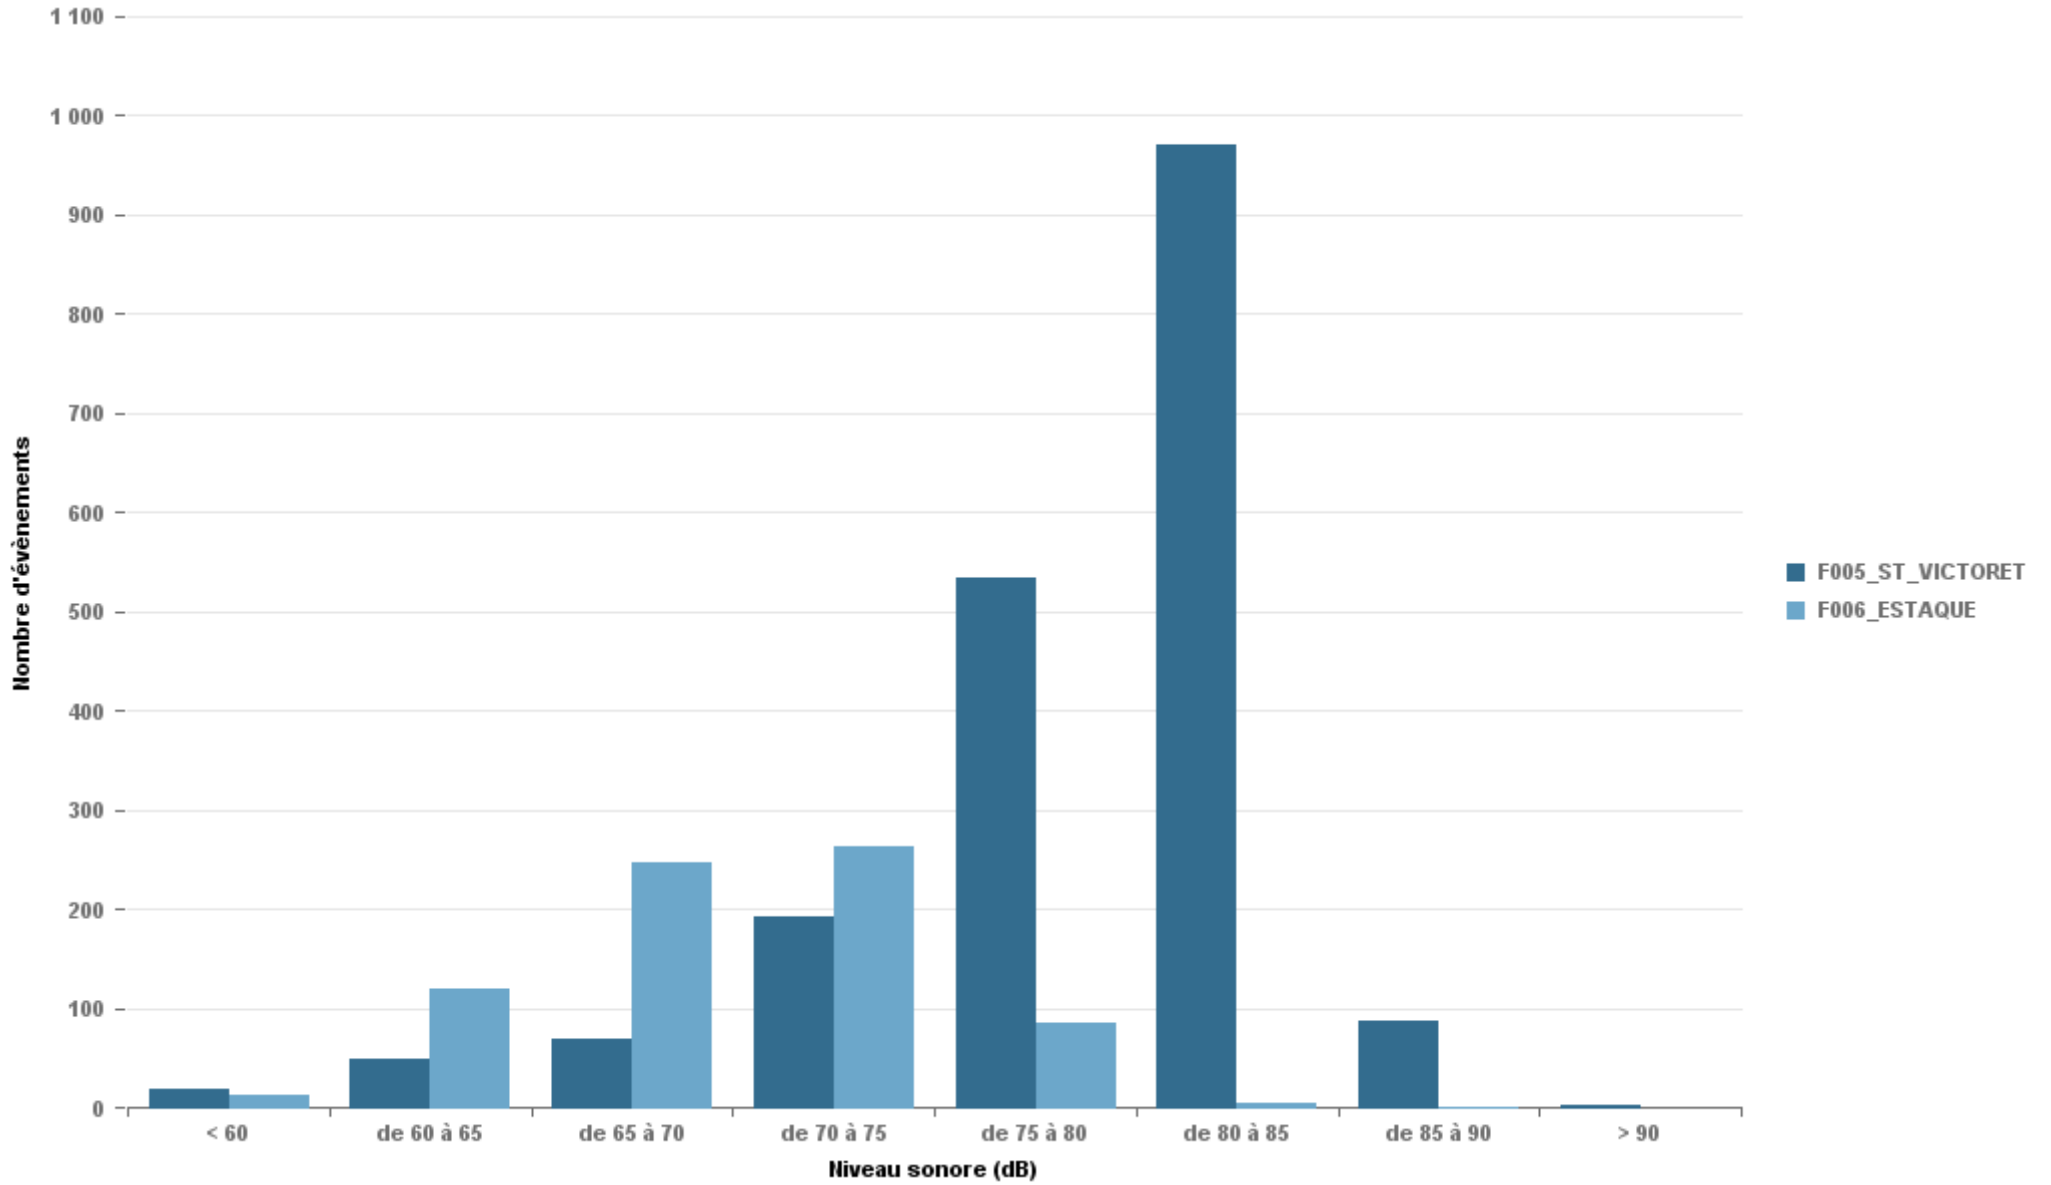

Sur 24 heures

Sur 24 heures

Sur 24 heures

Entre 6h et 22h

Entre 6h et 22h

VITROLLES

GIGNAC

PENNES_MIRABEAU

Entre 6h et 22h

BERRE_MOB

Entre 22h et 6h

Entre 22h et 6h

Entre 22h et 6h

Répartition des évènements bruit par classe sonore

février 2022

ST_VICTORET

Nb. d'évènements sur la période

1 823

ESTAQUE

Nb. d'évènements sur la période

665

MARIGNANE

Nb. d'évènements sur la période

1 975