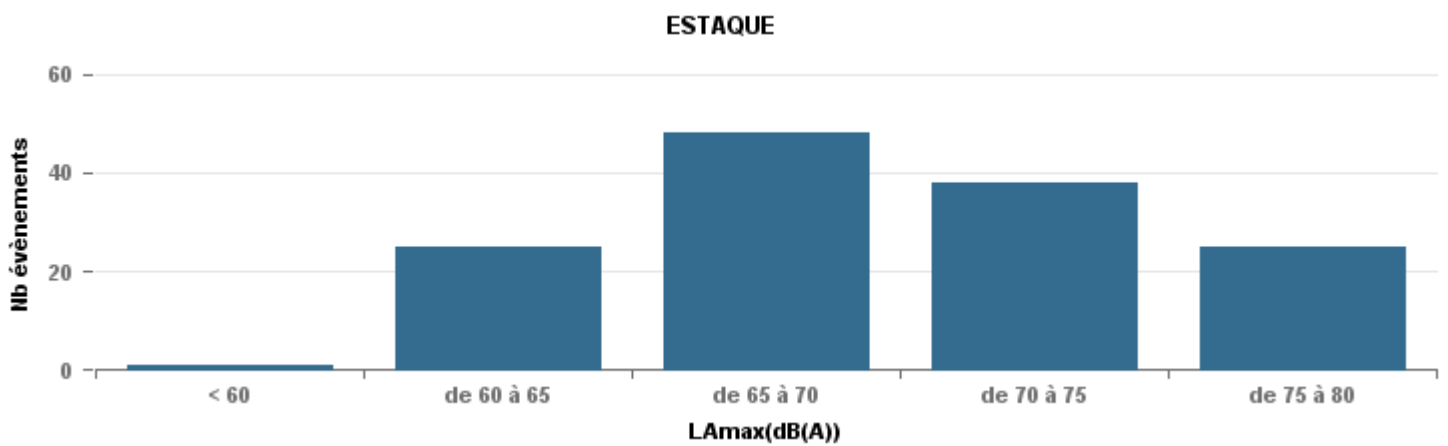

De nuit entre 6h et 22h

Nbre d'événements par classe de dB(A)	GIGNAC		MARIGNANE		VITROLLES		ST_VICTOIRET		ESTAGUERE		PENNES_MIRABEAU		BERRE_MOB		Total			
	Nbre	%	Nbre	%	Nbre	%	Nbre	%	Nbre	%	Nbre	%	Nbre	%				
< 60	77	15,5%	348	20,6%	13	0,8%	11	2,1%	9	0,7%	105		105		458			
de 60 à 65	152	30,6%	617	36,5%	5	2,3%	40	2,5%	87	16,5%	113,3	13	4,9%	114,1	70	5,3%	114,3	984
de 65 à 70	107	21,5%	418	24,7%	48	22,2%	62	3,9%	177	33,5%	119,9	149	55,6%	121,7	477	36,0%	122,3	1 438
de 70 à 75	129	26,0%	256	15,1%	147	68,1%	179	11,2%	206	39,0%	128	97	36,2%	128,6	686	51,8%	130,2	1 700
de 75 à 80	26	5,2%	42	2,5%	16	7,4%	478	30,0%	42	8,0%	135,5	9	3,4%	134	79	6,0%	134,9	692
de 80 à 85	5	1,0%	7	0,4%			787	49,3%	4	0,8%	72,1				2	0,2%	73,8	805
de 85 à 90	1	0,2%	2	0,1%			34	2,1%	1	0,2%	81,2				1	0,1%	74,6	39
> 90							2	0,1%										2
Total :	497		1 690		216		1 595		528		268		1 324		6 118			

Sur 24 heures

Sur 24 heures

Sur 24 heures

Entre 6h et 22h

Entre 6h et 22h

VITROLLES

GIGNAC

PENNES_MIRABEAU

Entre 6h et 22h

BERRE_MOB

Entre 22h et 6h

Entre 22h et 6h

Entre 22h et 6h

Répartition des évènements bruit par classe sonore

février 2022

ST_VICTORET