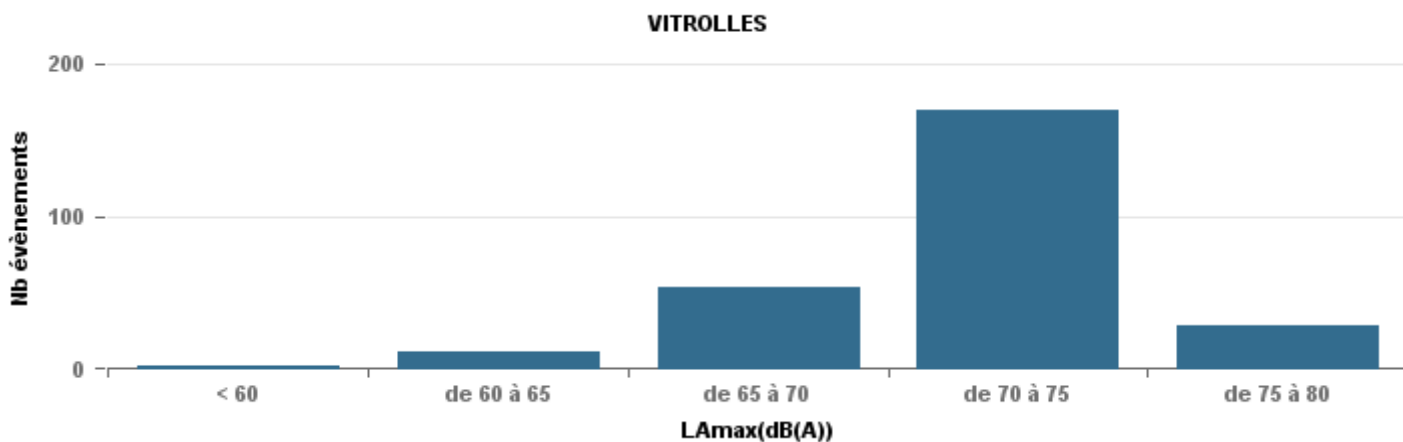

De nuit entre 22h et 6h

Nbre d'événements par classe de dB(A)	GIGNAC			MARIGNANE			VITROLLES			ST_VICTOIRET			ESTAQUE			PENNES_MIRABEAU			BERRE_MOB			Total
		%	LAeq Moy.		%	LAeq Moy.		%	LAeq Moy.		%	LAeq Moy.		%	LAeq Moy.		%	LAeq Moy.		%	LAeq Moy.	
< 60	82	0,63	49,9	132	0,46	51,8	1	0,03	49,4	4	0,02	47,3	1	0,01	48,9	1	0,03	51,1	2	0,01	50,8	223
de 60 à 65	26	0,2	54,4	88	0,31	54,6	5	0,13	56,6	8	0,04	56,9	25	0,18	56,9	3	0,08	55,6	16	0,06	57,3	171
de 65 à 70	15	0,12	56,4	24	0,08	59,4	5	0,13	62,5	5	0,02	60	48	0,35	59,2	20	0,54	60,9	104	0,42	60,9	221
de 70 à 75	3	0,02	65	34	0,12	63,9	16	0,42	66,5	12	0,05	65,3	38	0,28	64,7	12	0,32	64,3	97	0,39	64,3	212
de 75 à 80	4	0,03	67,5	7	0,02	66	11	0,29	68,4	44	0,19	69,2	25	0,18	67,5	1	0,03	66,6	30	0,12	68,2	122
de 80 à 85										122	0,54	72,1							1	0	72	123
de 85 à 90										32	0,14	74,8										32
> 90										1	0	81,5										1
Total :	130			285			38			228			137			37			250			1 105

De nuit entre 6h et 22h

Nbre d'événements par classe de dB(A)	GIGNAC		MARIGNANE		VITROLLES		ST_VICTOIRET		ESTAGUERE		PENNES_MIRABEAU		BERRE_MOB		Total			
	Nbre	%	Nbre	%	Nbre	%	Nbre	%	Nbre	%	Nbre	%	Nbre	%				
< 60	77	15,5%	348	20,6%	13	0,8%	11	2,1%	9	0,7%	105		105		458			
de 60 à 65	152	30,6%	617	36,5%	5	2,3%	40	2,5%	87	16,5%	113,3	13	4,9%	114,1	70	5,3%	114,3	984
de 65 à 70	107	21,5%	418	24,7%	48	22,2%	62	3,9%	177	33,5%	119,9	149	55,6%	121,7	477	36,0%	122,3	1 438
de 70 à 75	129	26,0%	256	15,1%	147	68,1%	179	11,2%	206	39,0%	128	97	36,2%	128,6	686	51,8%	130,2	1 700
de 75 à 80	26	5,2%	42	2,5%	16	7,4%	478	30,0%	42	8,0%	135,5	9	3,4%	134	79	6,0%	134,9	692
de 80 à 85	5	1,0%	7	0,4%			787	49,3%	4	0,8%	72,1				2	0,2%	73,8	805
de 85 à 90	1	0,2%	2	0,1%			34	2,1%	1	0,2%	81,2				1	0,1%	74,6	39
> 90							2	0,1%										2
Total :	497		1 690		216		1 595		528		268		1 324		6 118			

Sur 24 heures

Sur 24 heures

Sur 24 heures

Entre 6h et 22h

Entre 6h et 22h

VITROLLES

GIGNAC

PENNES_MIRABEAU