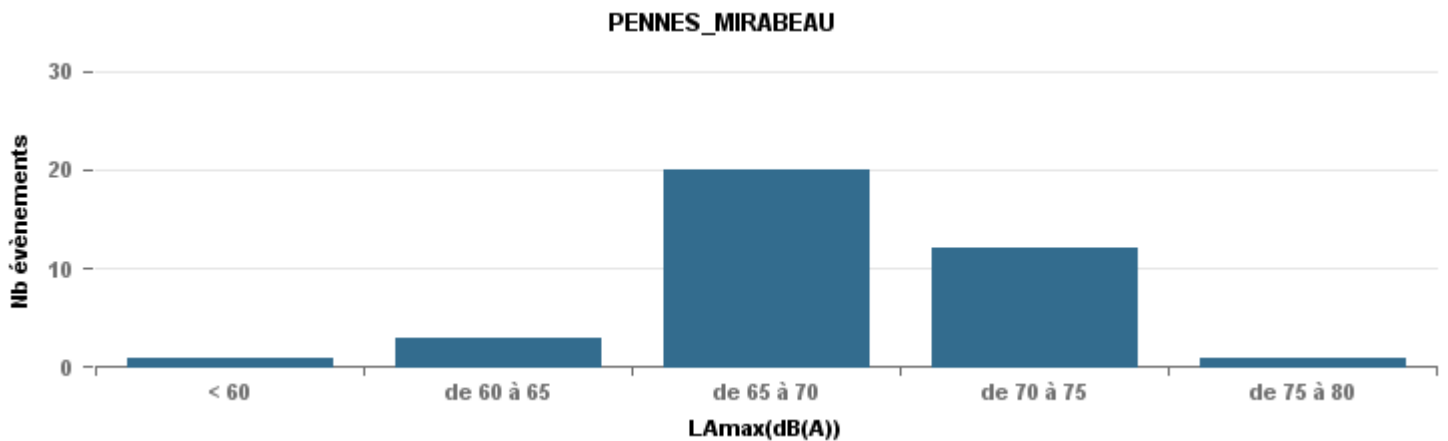

Sur 24 heures

Sur 24 heures

Sur 24 heures

Entre 6h et 22h

Entre 6h et 22h

VITROLLES

GIGNAC

PENNES_MIRABEAU

Entre 6h et 22h

BERRE_MOB

Entre 22h et 6h

Entre 22h et 6h

Entre 22h et 6h

Répartition des évènements bruit par classe sonore

février 2022

ST_VICTORET

Nb. d'évènements sur la période

1 823

ESTAQUE

Nb. d'évènements sur la période

665

MARIGNANE

Nb. d'évènements sur la période

1 975