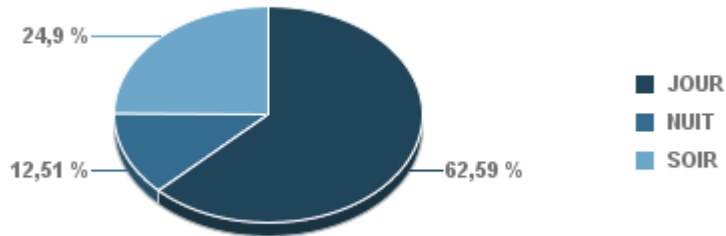

Entre 6h et 22h

BERRE_MOB

Entre 22h et 6h

Entre 22h et 6h

Entre 22h et 6h

Répartition des évènements bruit par classe sonore

février 2022

ST_VICTORET