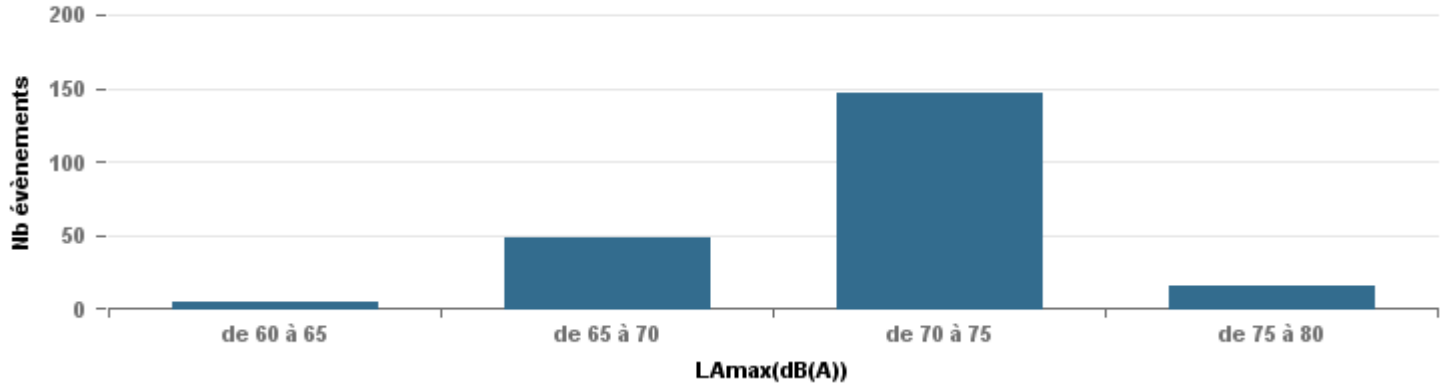

De nuit entre 6h et 22h

Nbre d'événements par classe de dB(A)	GIGNAC		MARIGNANE		VITROLLES		ST_VICTOIRET		ESTAGUERE		PENNES_MIRABEAU		BERRE_MOB		Total			
	Nbre	%	Nbre	%	Nbre	%	Nbre	%	Nbre	%	Nbre	%	Nbre	%				
< 60	77	15,5%	348	20,6%	13	0,8%	11	2,1%	9	0,7%	105		105		458			
de 60 à 65	152	30,6%	617	36,5%	5	2,3%	40	2,5%	87	16,5%	113,3	13	4,9%	114,1	70	5,3%	114,3	984
de 65 à 70	107	21,5%	418	24,7%	48	22,2%	62	3,9%	177	33,5%	119,9	149	55,6%	121,7	477	36,0%	122,3	1 438
de 70 à 75	129	26,0%	256	15,1%	147	68,1%	179	11,2%	206	39,0%	128	97	36,2%	128,6	686	51,8%	130,2	1 700
de 75 à 80	26	5,2%	42	2,5%	16	7,4%	478	30,0%	42	8,0%	135,5	9	3,4%	134	79	6,0%	134,9	692
de 80 à 85	5	1,0%	7	0,4%			787	49,3%	4	0,8%	72,1				2	0,2%	73,8	805
de 85 à 90	1	0,2%	2	0,1%			34	2,1%	1	0,2%	81,2				1	0,1%	74,6	39
> 90							2	0,1%										2
Total :	497		1 690		216		1 595		528		268		1 324		6 118			

Sur 24 heures

Sur 24 heures

Sur 24 heures

Entre 6h et 22h

Entre 6h et 22h

VITROLLES

GIGNAC

PENNES_MIRABEAU

Entre 6h et 22h

BERRE_MOB

Entre 22h et 6h

Entre 22h et 6h

Entre 22h et 6h

Répartition des évènements bruit par classe sonore

février 2022

ST_VICTORET