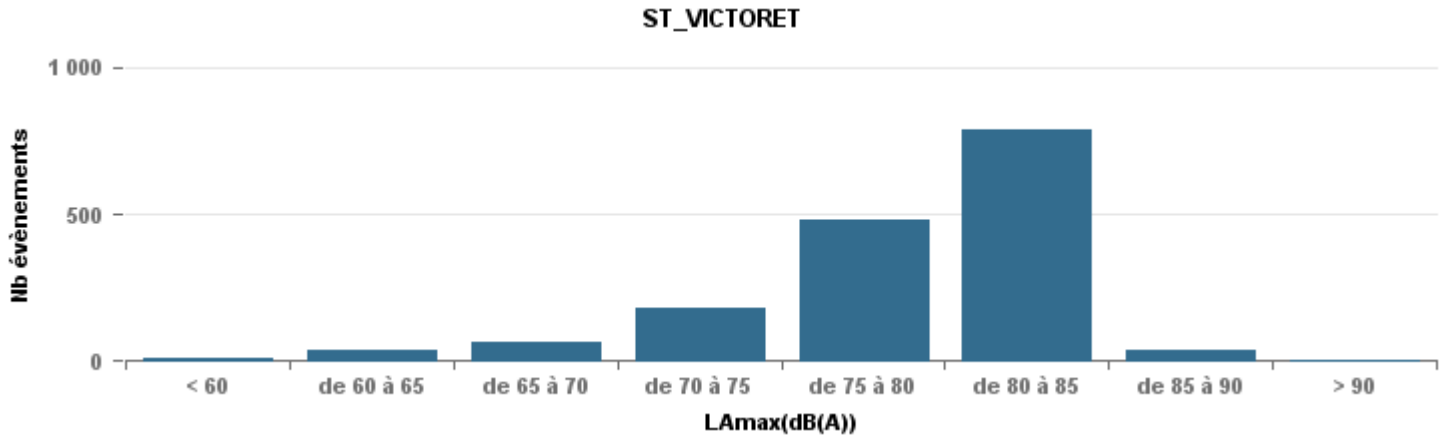

De nuit entre 6h et 22h

Nbre d'événements par classe de dB(A)	GIGNAC		MARIGNANE		VITROLLES		ST_VICTOIRET		ESTAGUERE		PENNES_MIRABEAU		BERRE_MOB		Total			
	Nbre	%	Nbre	%	Nbre	%	Nbre	%	Nbre	%	Nbre	%	Nbre	%				
< 60	77	15,5%	348	20,6%	13	0,8%	11	2,1%	9	0,7%	105		105		458			
de 60 à 65	152	30,6%	617	36,5%	5	2,3%	40	2,5%	87	16,5%	113,3	13	4,9%	114,1	70	5,3%	114,3	984
de 65 à 70	107	21,5%	418	24,7%	48	22,2%	62	3,9%	177	33,5%	119,9	149	55,6%	121,7	477	36,0%	122,3	1 438
de 70 à 75	129	26,0%	256	15,1%	147	68,1%	179	11,2%	206	39,0%	128	97	36,2%	128,6	686	51,8%	130,2	1 700
de 75 à 80	26	5,2%	42	2,5%	16	7,4%	478	30,0%	42	8,0%	135,5	9	3,4%	134	79	6,0%	134,9	692
de 80 à 85	5	1,0%	7	0,4%			787	49,3%	4	0,8%	72,1				2	0,2%	73,8	805
de 85 à 90	1	0,2%	2	0,1%			34	2,1%	1	0,2%	81,2				1	0,1%	74,6	39
> 90							2	0,1%										2
Total :	497		1 690		216		1 595		528		268		1 324		6 118			

Sur 24 heures

Sur 24 heures

Sur 24 heures

Entre 6h et 22h

Entre 6h et 22h

VITROLLES

GIGNAC

PENNES_MIRABEAU

Entre 6h et 22h

BERRE_MOB

Entre 22h et 6h

Entre 22h et 6h

Entre 22h et 6h

Répartition des évènements bruit par classe sonore

février 2022

ST_VICTORET