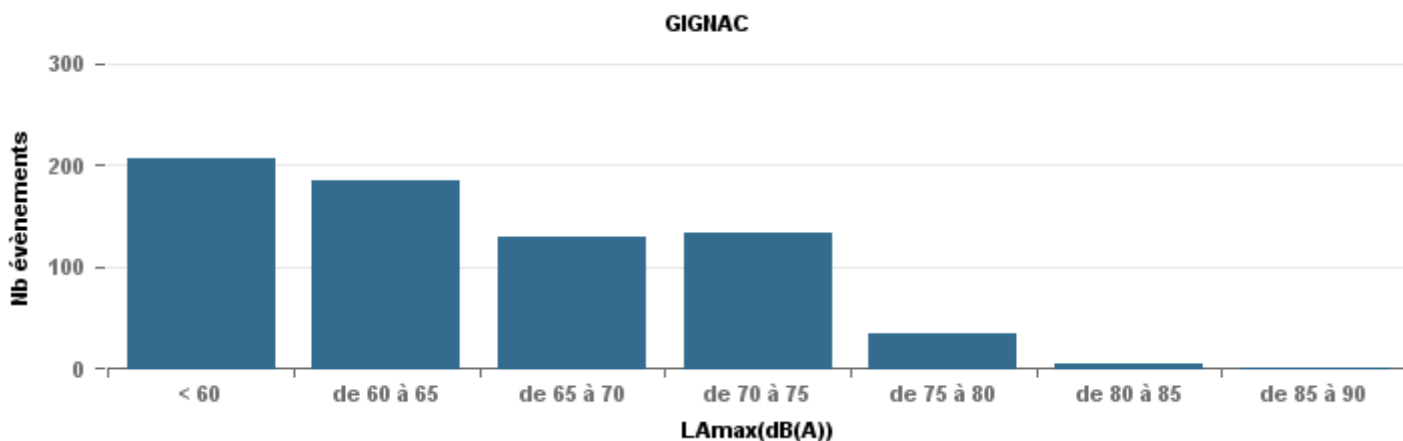

De nuit entre 22h et 6h

Nbre d'événements par classe de dB(A)	GIGNAC			MARIGNANE			VITROLLES			ST_VICTOIRET			ESTAQUE			PENNES_MIRABEAU			BERRE_MOB			Total
		%	LAeq Moy.		%	LAeq Moy.		%	LAeq Moy.		%	LAeq Moy.		%	LAeq Moy.		%	LAeq Moy.		%	LAeq Moy.	
< 60	82	0,63	49,9	132	0,46	51,8	1	0,03	49,4	4	0,02	47,3	1	0,01	48,9	1	0,03	51,1	2	0,01	50,8	223
de 60 à 65	26	0,2	54,4	88	0,31	54,6	5	0,13	56,6	8	0,04	56,9	25	0,18	56,9	3	0,08	55,6	16	0,06	57,3	171
de 65 à 70	15	0,12	56,4	24	0,08	59,4	5	0,13	62,5	5	0,02	60	48	0,35	59,2	20	0,54	60,9	104	0,42	60,9	221
de 70 à 75	3	0,02	65	34	0,12	63,9	16	0,42	66,5	12	0,05	65,3	38	0,28	64,7	12	0,32	64,3	97	0,39	64,3	212
de 75 à 80	4	0,03	67,5	7	0,02	66	11	0,29	68,4	44	0,19	69,2	25	0,18	67,5	1	0,03	66,6	30	0,12	68,2	122
de 80 à 85										122	0,54	72,1							1	0	72	123
de 85 à 90										32	0,14	74,8										32
> 90										1	0	81,5										1
Total :	130			285			38			228			137			37			250			1 105

De nuit entre 6h et 22h

Nbre d'événements par classe de dB(A)	GIGNAC		MARIGNANE		VITROLLES		ST_VICTOIRET		ESTAGUERE		PENNES_MIRABEAU		BERRE_MOB		Total			
	Nbre	%	Nbre	%	Nbre	%	Nbre	%	Nbre	%	Nbre	%	Nbre	%				
< 60	77	15,5%	348	20,6%	13	0,8%	11	2,1%	9	0,7%	105		105		458			
de 60 à 65	152	30,6%	617	36,5%	5	2,3%	40	2,5%	87	16,5%	113,3	13	4,9%	114,1	70	5,3%	114,3	984
de 65 à 70	107	21,5%	418	24,7%	48	22,2%	62	3,9%	177	33,5%	119,9	149	55,6%	121,7	477	36,0%	122,3	1 438
de 70 à 75	129	26,0%	256	15,1%	147	68,1%	179	11,2%	206	39,0%	128	97	36,2%	128,6	686	51,8%	130,2	1 700
de 75 à 80	26	5,2%	42	2,5%	16	7,4%	478	30,0%	42	8,0%	135,5	9	3,4%	134	79	6,0%	134,9	692
de 80 à 85	5	1,0%	7	0,4%			787	49,3%	4	0,8%	72,1				2	0,2%	73,8	805
de 85 à 90	1	0,2%	2	0,1%			34	2,1%	1	0,2%	81,2				1	0,1%	74,6	39
> 90							2	0,1%										2
Total :	497		1 690		216		1 595		528		268		1 324		6 118			

Sur 24 heures

Sur 24 heures

Sur 24 heures

Entre 6h et 22h

Entre 6h et 22h

VITROLLES

GIGNAC

PENNES_MIRABEAU