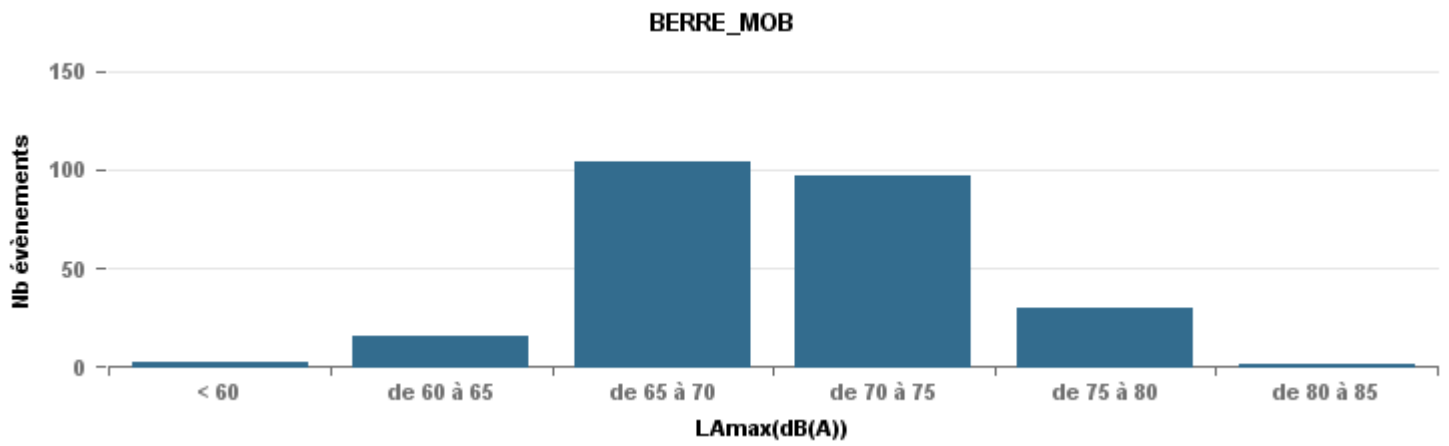

Sur 24 heures

Sur 24 heures

Sur 24 heures

Entre 6h et 22h

Entre 6h et 22h

VITROLLES

GIGNAC

PENNES_MIRABEAU

Entre 6h et 22h

BERRE_MOB

Entre 22h et 6h

Entre 22h et 6h

Entre 22h et 6h

Répartition des évènements bruit par classe sonore

février 2022

ST_VICTORET

Nb. d'évènements sur la période

1 823

ESTAQUE

Nb. d'évènements sur la période

665

MARIGNANE

Nb. d'évènements sur la période

1 975