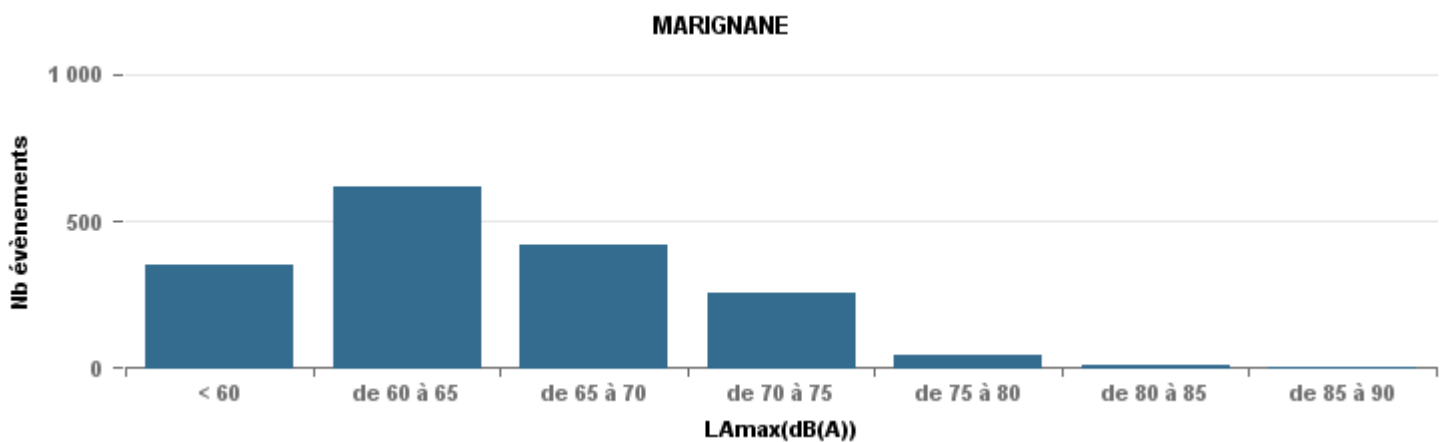

De nuit entre 6h et 22h

Nbre d'événements par classe de dB(A)	GIGNAC		MARIGNANE		VITROLLES		ST_VICTOIRET		ESTAGUERE		PENNES_MIRABEAU		BERRE_MOB		Total			
	Nbre	%	Nbre	%	Nbre	%	Nbre	%	Nbre	%	Nbre	%	Nbre	%				
< 60	77	15,5%	348	20,6%	13	0,8%	11	2,1%	9	0,7%	105		105		458			
de 60 à 65	152	30,6%	617	36,5%	5	2,3%	40	2,5%	87	16,5%	113,3	13	4,9%	114,1	70	5,3%	114,3	984
de 65 à 70	107	21,5%	418	24,7%	48	22,2%	62	3,9%	177	33,5%	119,9	149	55,6%	121,7	477	36,0%	122,3	1 438
de 70 à 75	129	26,0%	256	15,1%	147	68,1%	179	11,2%	206	39,0%	128	97	36,2%	128,6	686	51,8%	130,2	1 700
de 75 à 80	26	5,2%	42	2,5%	16	7,4%	478	30,0%	42	8,0%	135,5	9	3,4%	134	79	6,0%	134,9	692
de 80 à 85	5	1,0%	7	0,4%			787	49,3%	4	0,8%	72,1				2	0,2%	73,8	805
de 85 à 90	1	0,2%	2	0,1%			34	2,1%	1	0,2%	81,2				1	0,1%	74,6	39
> 90							2	0,1%										2
Total :	497		1 690		216		1 595		528		268		1 324		6 118			

Sur 24 heures

Sur 24 heures

Sur 24 heures

Entre 6h et 22h

Entre 6h et 22h

VITROLLES

GIGNAC

PENNES_MIRABEAU

Entre 6h et 22h

BERRE_MOB

Entre 22h et 6h

Entre 22h et 6h

Entre 22h et 6h

Répartition des évènements bruit par classe sonore

février 2022

ST_VICTORET