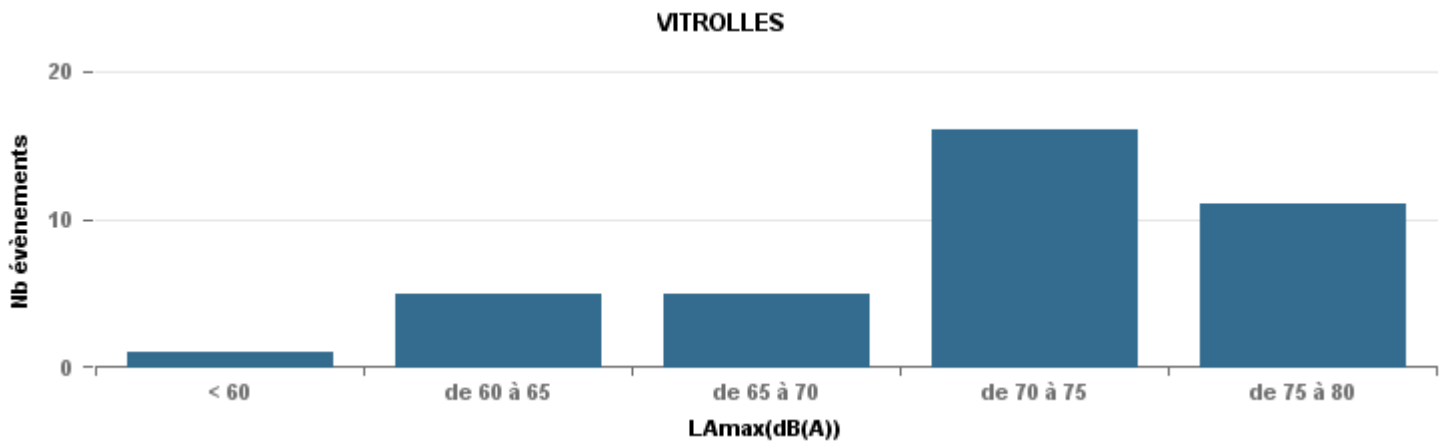

Sur 24 heures

Sur 24 heures

Sur 24 heures

Entre 6h et 22h

Entre 6h et 22h

VITROLLES

GIGNAC

PENNES_MIRABEAU

Entre 6h et 22h

BERRE_MOB

Entre 22h et 6h

Entre 22h et 6h

Entre 22h et 6h

Répartition des évènements bruit par classe sonore

février 2022

ST_VICTORET

Nb. d'évènements sur la période

1 823

ESTAQUE

Nb. d'évènements sur la période

665

MARIGNANE

Nb. d'évènements sur la période

1 975