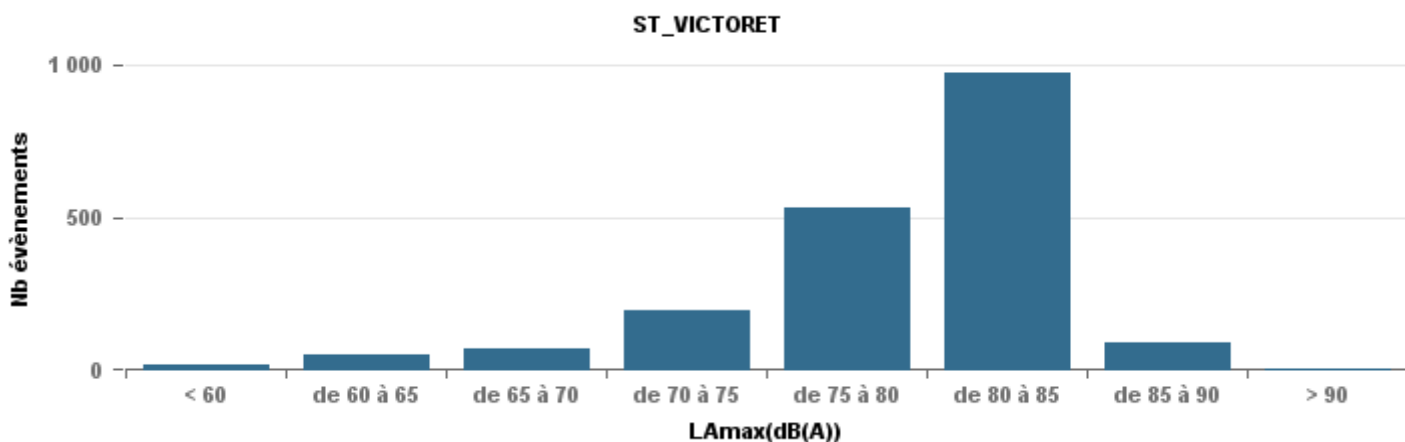

De nuit entre 6h et 22h

Nbre d'événements par classe de dB(A)	GIGNAC		MARIGNANE		VITROLLES		ST_VICTOIRET		ESTAGUERE		PENNES_MIRABEAU		BERRE_MOB		Total			
	Nbre	%	Nbre	%	Nbre	%	Nbre	%	Nbre	%	Nbre	%	Nbre	%				
< 60	77	15,5%	348	20,6%	13	0,8%	11	2,1%	9	0,7%	105		105		458			
de 60 à 65	152	30,6%	617	36,5%	5	2,3%	40	2,5%	87	16,5%	113,3	13	4,9%	114,1	70	5,3%	114,3	984
de 65 à 70	107	21,5%	418	24,7%	48	22,2%	62	3,9%	177	33,5%	119,9	149	55,6%	121,7	477	36,0%	122,3	1 438
de 70 à 75	129	26,0%	256	15,1%	147	68,1%	179	11,2%	206	39,0%	128	97	36,2%	128,6	686	51,8%	130,2	1 700
de 75 à 80	26	5,2%	42	2,5%	16	7,4%	478	30,0%	42	8,0%	135,5	9	3,4%	134	79	6,0%	134,9	692
de 80 à 85	5	1,0%	7	0,4%			787	49,3%	4	0,8%	72,1				2	0,2%	73,8	805
de 85 à 90	1	0,2%	2	0,1%			34	2,1%	1	0,2%	81,2				1	0,1%	74,6	39
> 90							2	0,1%										2
Total :	497		1 690		216		1 595		528		268		1 324		6 118			

Sur 24 heures