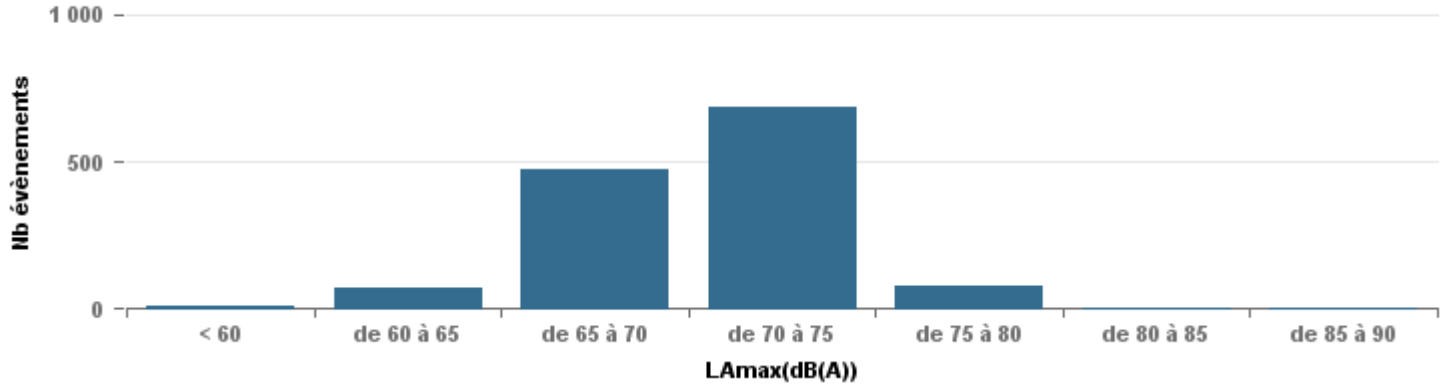

De nuit entre 6h et 22h

Nbre d'événements par classe de dB(A)	GIGNAC		MARIGNANE		VITROLLES		ST_VICTOIRET		ESTAGUERE		PENNES_MIRABEAU		BERRE_MOB		Total			
	Nbre	%	Nbre	%	Nbre	%	Nbre	%	Nbre	%	Nbre	%	Nbre	%				
< 60	77	15,5%	348	20,6%	13	0,8%	11	2,1%	9	0,7%	105		105		458			
de 60 à 65	152	30,6%	617	36,5%	5	2,3%	40	2,5%	87	16,5%	113,3	13	4,9%	114,1	70	5,3%	114,3	984
de 65 à 70	107	21,5%	418	24,7%	48	22,2%	62	3,9%	177	33,5%	119,9	149	55,6%	121,7	477	36,0%	122,3	1 438
de 70 à 75	129	26,0%	256	15,1%	147	68,1%	179	11,2%	206	39,0%	128	97	36,2%	128,6	686	51,8%	130,2	1 700
de 75 à 80	26	5,2%	42	2,5%	16	7,4%	478	30,0%	42	8,0%	135,5	9	3,4%	134	79	6,0%	134,9	692
de 80 à 85	5	1,0%	7	0,4%			787	49,3%	4	0,8%	72,1				2	0,2%	73,8	805
de 85 à 90	1	0,2%	2	0,1%			34	2,1%	1	0,2%	81,2				1	0,1%	74,6	39
> 90							2	0,1%										2
Total :	497		1 690		216		1 595		528		268		1 324		6 118			

Sur 24 heures

Sur 24 heures

Sur 24 heures

Entre 6h et 22h

Entre 6h et 22h

VITROLLES

GIGNAC

PENNES_MIRABEAU

Entre 6h et 22h

BERRE_MOB

Entre 22h et 6h

Entre 22h et 6h

Entre 22h et 6h

Répartition des évènements bruit par classe sonore

février 2022

ST_VICTORET