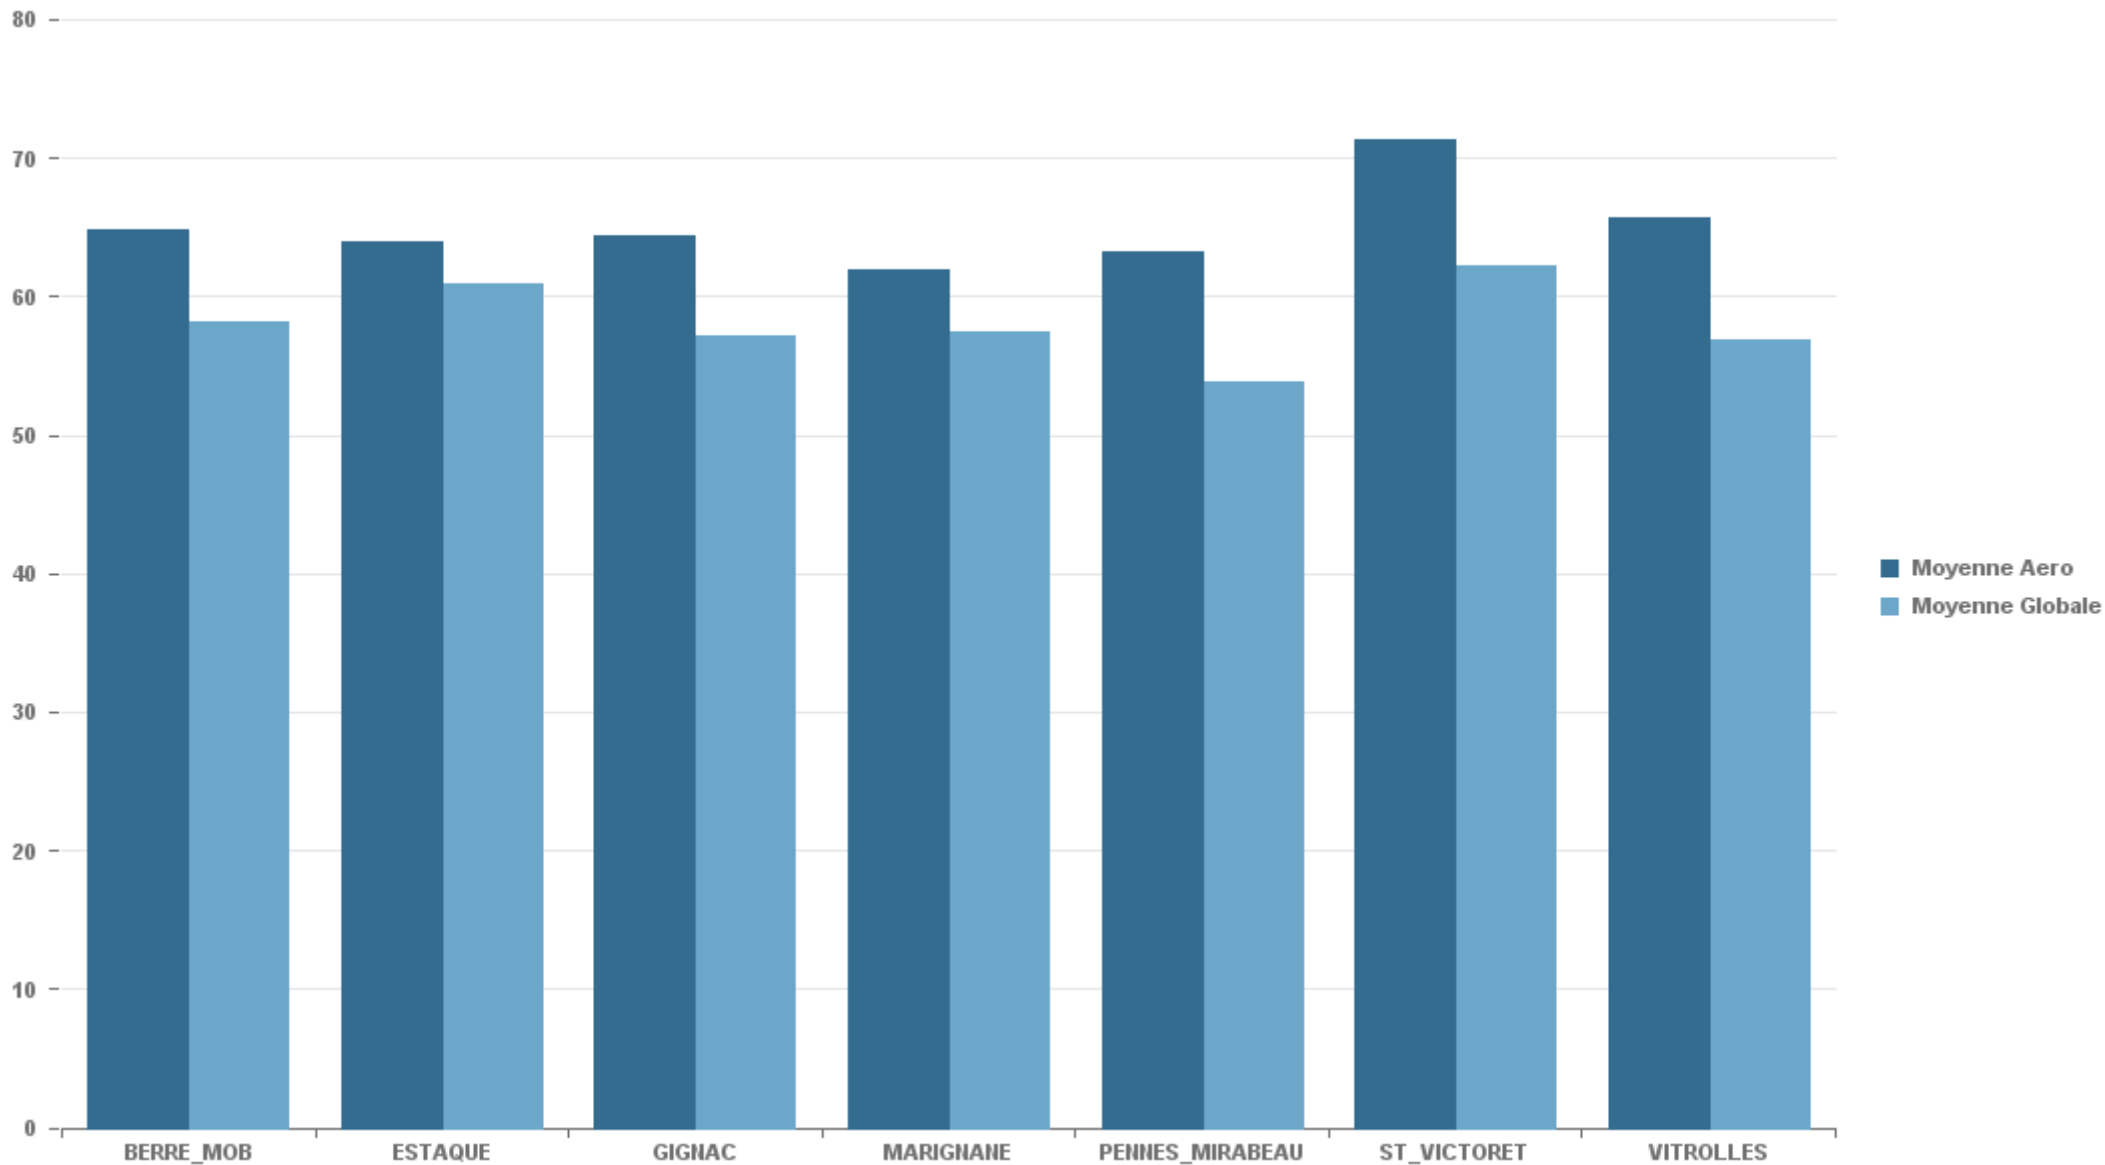

VITROLLES

Nb. d'évènements sur la période

254

GIGNAC

Nb. d'évènements sur la période

627

PENNES_MIRABEAU

Nb. d'évènements sur la période

305

BERRE_MOB

Nb. d'évènements sur la période

1 574

STATION	% evts où vent \geq 6.2 m/s
BERRE_MOB	2,20%
ESTAQUE	3,84%
GIGNAC	7,72%
MARIGNANE	5,68%
PENNES_MIRABEAU	1,53%
ST_VICTORET	7,06%
VITROLLES	0,00%

STATION	Date & Heure	LAeq (dB(A))	LAmx (dB(A))	Compagnie	Sens	Appareil	Altitude (Pieds)	Altitude (Mètres)
BERRE_MOB	26/02/2022 08:33:52	74,56	86,27	MERIDIAN LIMITED	DEP	AN12	1 458	445
ESTAQUE	19/02/2022 08:55:29	81,23	88,45	AIR NOSTRUM	ARR	CRJX	1 937	592
GIGNAC	21/02/2022 09:49:55	81,85	87,40	RYANAIR	ARR	B73H	1 048	320
MARIGNANE	03/02/2022 18:24:39	77,94	88,09	RYANAIR	ARR	B73H	207	63
PENNES_MIRABEAU	14/02/2022 12:08:43	68,74	77,38	TURKISH AIRLINES	DEP	A321	3 172	969
ST_VICTORET	06/02/2022 22:56:23	81,45	92,60	AIR FRANCE	ARR	A321	802	245
VITROLLES	24/02/2022 22:35:35	70,31	78,10	EUROPE AIRPOST	DEP	B734	2 952	902