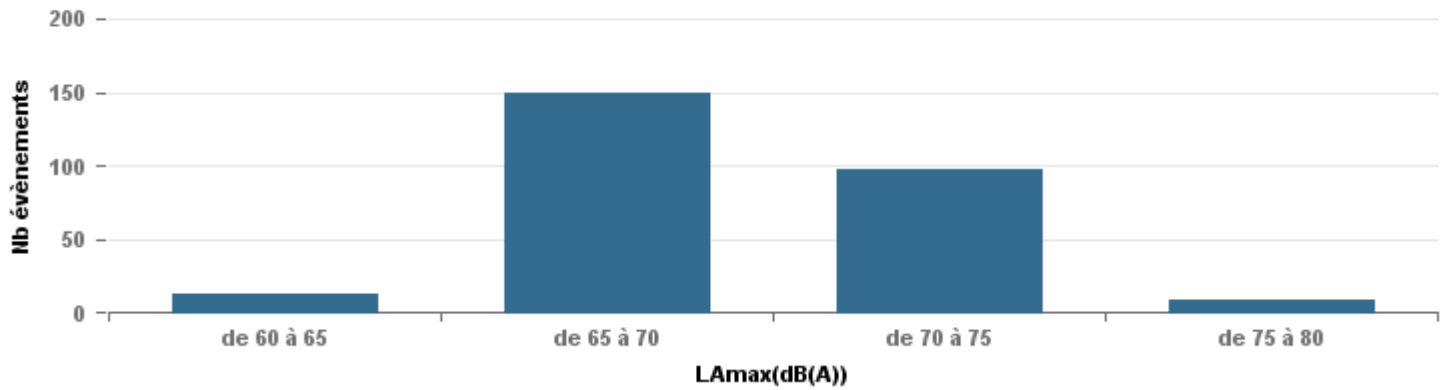

De nuit entre 6h et 22h

Nbre d'événements par classe de dB(A)	GIGNAC		MARIGNANE		VITROLLES		ST_VICTOIRET		ESTAGUERE		PENNES_MIRABEAU		BERRE_MOB		Total			
	Nbre	%	Nbre	%	Nbre	%	Nbre	%	Nbre	%	Nbre	%	Nbre	%				
< 60	77	15,5%	348	20,6%	13	0,8%	11	2,1%	9	0,7%	105		105		458			
de 60 à 65	152	30,6%	617	36,5%	5	2,3%	40	2,5%	87	16,5%	113,3	13	4,9%	114,1	70	5,3%	114,3	984
de 65 à 70	107	21,5%	418	24,7%	48	22,2%	62	3,9%	177	33,5%	119,9	149	55,6%	121,7	477	36,0%	122,3	1 438
de 70 à 75	129	26,0%	256	15,1%	147	68,1%	179	11,2%	206	39,0%	128	97	36,2%	128,6	686	51,8%	130,2	1 700
de 75 à 80	26	5,2%	42	2,5%	16	7,4%	478	30,0%	42	8,0%	135,5	9	3,4%	134	79	6,0%	134,9	692
de 80 à 85	5	1,0%	7	0,4%			787	49,3%	4	0,8%	72,1				2	0,2%	73,8	805
de 85 à 90	1	0,2%	2	0,1%			34	2,1%	1	0,2%	81,2				1	0,1%	74,6	39
> 90							2	0,1%										2
Total :	497		1 690		216		1 595		528		268		1 324		6 118			

Sur 24 heures

Sur 24 heures

Sur 24 heures

Entre 6h et 22h

Entre 6h et 22h

VITROLLES

GIGNAC

PENNES_MIRABEAU

Entre 6h et 22h

BERRE_MOB

Entre 22h et 6h

Entre 22h et 6h

Entre 22h et 6h

Répartition des évènements bruit par classe sonore

février 2022

ST_VICTORET