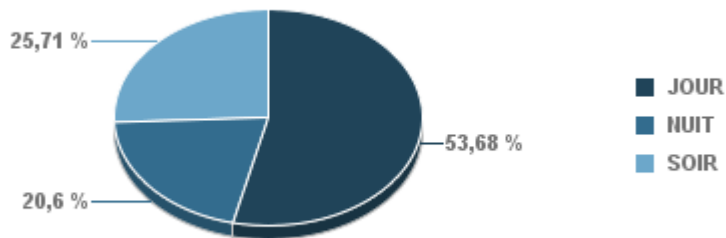

Entre 6h et 22h

BERRE_MOB

Entre 22h et 6h

Entre 22h et 6h

Entre 22h et 6h

Répartition des évènements bruit par classe sonore

février 2022

ST_VICTORET

Nb. d'évènements sur la période

1 823

ESTAQUE

Nb. d'évènements sur la période

665

MARIGNANE

Nb. d'évènements sur la période

1 975