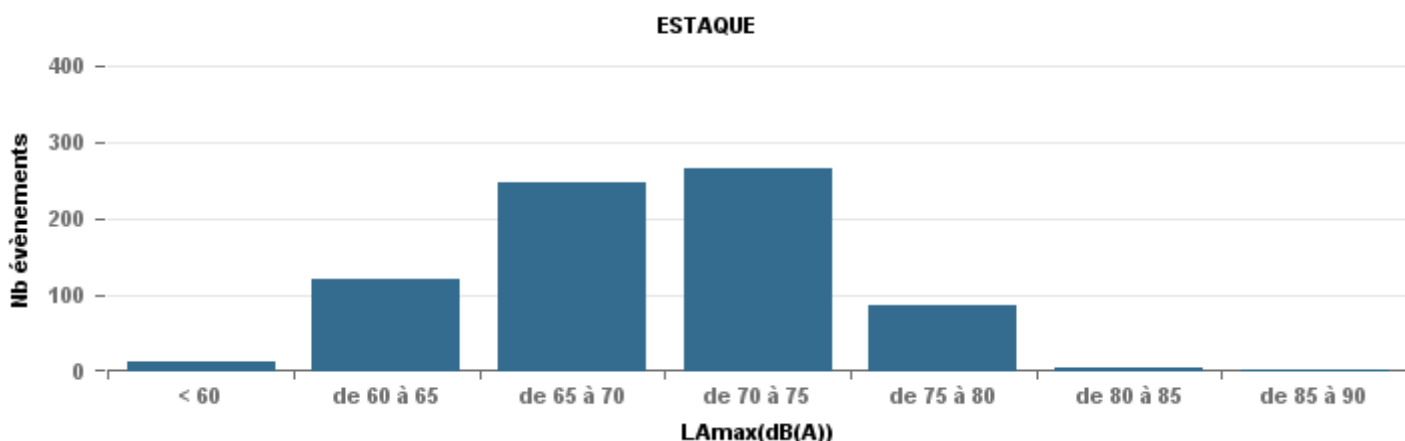

De nuit entre 6h et 22h

Nbre d'événements par classe de dB(A)	GIGNAC		MARIGNANE		VITROLLES		ST_VICTOIRET		ESTAGUERE		PENNES_MIRABEAU		BERRE_MOB		Total			
	Nbre	%	Nbre	%	Nbre	%	Nbre	%	Nbre	%	Nbre	%	Nbre	%				
< 60	77	15,5%	348	20,6%	13	0,8%	11	2,1%	9	0,7%	105		105		458			
de 60 à 65	152	30,6%	617	36,5%	5	2,3%	40	2,5%	87	16,5%	113,3	13	4,9%	114,1	70	5,3%	114,3	984
de 65 à 70	107	21,5%	418	24,7%	48	22,2%	62	3,9%	177	33,5%	119,9	149	55,6%	121,7	477	36,0%	122,3	1 438
de 70 à 75	129	26,0%	256	15,1%	147	68,1%	179	11,2%	206	39,0%	128	97	36,2%	128,6	686	51,8%	130,2	1 700
de 75 à 80	26	5,2%	42	2,5%	16	7,4%	478	30,0%	42	8,0%	135,5	9	3,4%	134	79	6,0%	134,9	692
de 80 à 85	5	1,0%	7	0,4%			787	49,3%	4	0,8%	72,1				2	0,2%	73,8	805
de 85 à 90	1	0,2%	2	0,1%			34	2,1%	1	0,2%	81,2				1	0,1%	74,6	39
> 90							2	0,1%										2
Total :	497		1 690		216		1 595		528		268		1 324		6 118			

Sur 24 heures