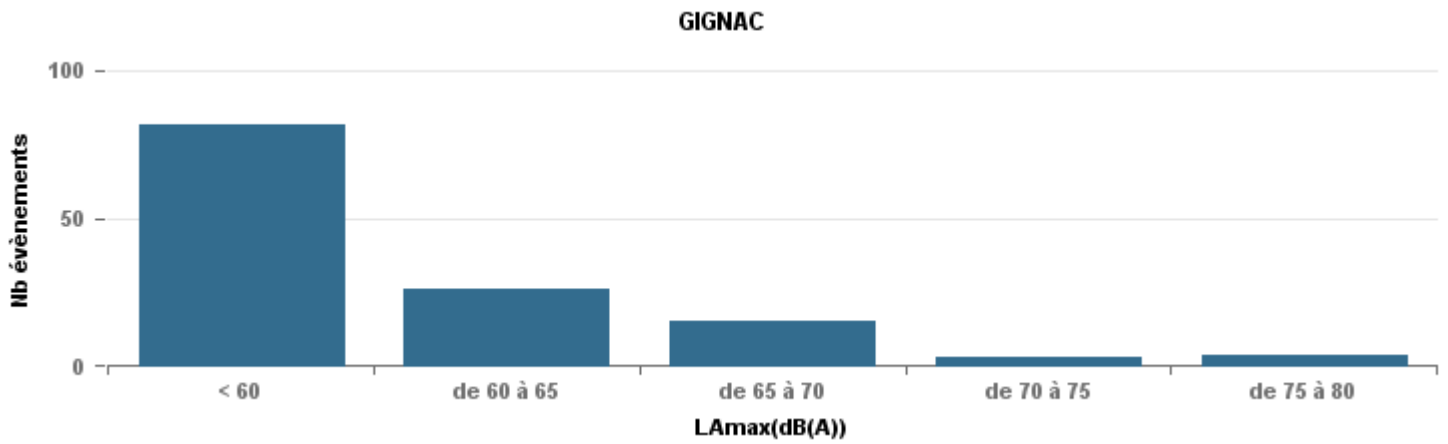

Sur 24 heures

Sur 24 heures

Sur 24 heures

Entre 6h et 22h

Entre 6h et 22h

VITROLLES

GIGNAC

PENNES_MIRABEAU

Entre 6h et 22h

BERRE_MOB

Entre 22h et 6h

Entre 22h et 6h

Entre 22h et 6h

Répartition des évènements bruit par classe sonore

février 2022

ST_VICTORET

Nb. d'évènements sur la période

1 823

ESTAQUE

Nb. d'évènements sur la période

665

MARIGNANE

Nb. d'évènements sur la période

1 975