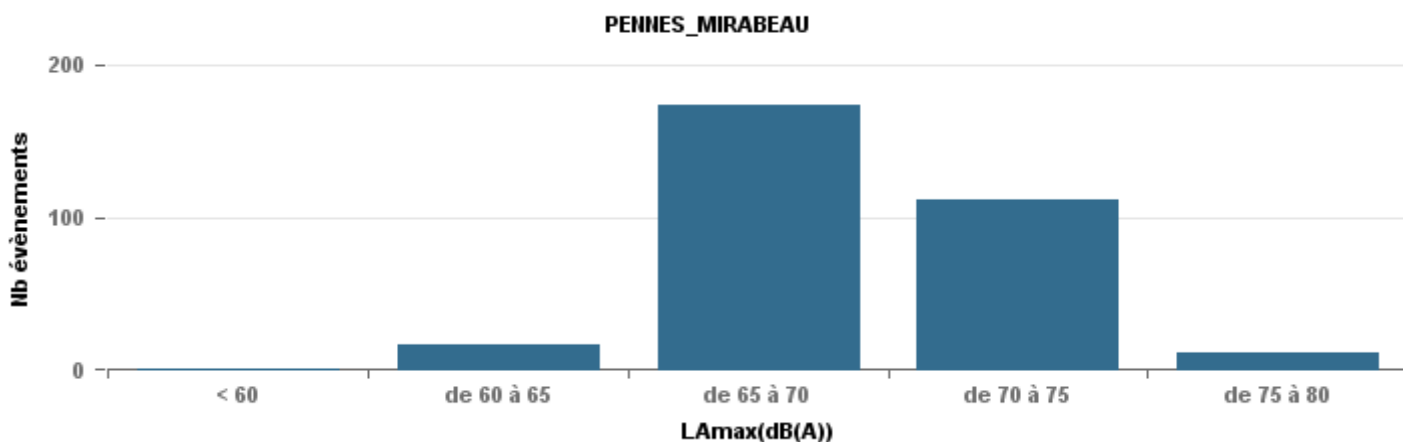

De nuit entre 22h et 6h

Nbre d'événements par classe de dB(A)	GIGNAC			MARIGNANE			VITROLLES			ST_VICTOIRET			ESTAQUE			PENNES_MIRABEAU			BERRE_MOB			Total
		%	LAeq Moy.		%	LAeq Moy.		%	LAeq Moy.		%	LAeq Moy.		%	LAeq Moy.		%	LAeq Moy.		%	LAeq Moy.	
< 60	82	0,63	49,9	132	0,46	51,8	1	0,03	49,4	4	0,02	47,3	1	0,01	48,9	1	0,03	51,1	2	0,01	50,8	223
de 60 à 65	26	0,2	54,4	88	0,31	54,6	5	0,13	56,6	8	0,04	56,9	25	0,18	56,9	3	0,08	55,6	16	0,06	57,3	171
de 65 à 70	15	0,12	56,4	24	0,08	59,4	5	0,13	62,5	5	0,02	60	48	0,35	59,2	20	0,54	60,9	104	0,42	60,9	221
de 70 à 75	3	0,02	65	34	0,12	63,9	16	0,42	66,5	12	0,05	65,3	38	0,28	64,7	12	0,32	64,3	97	0,39	64,3	212
de 75 à 80	4	0,03	67,5	7	0,02	66	11	0,29	68,4	44	0,19	69,2	25	0,18	67,5	1	0,03	66,6	30	0,12	68,2	122
de 80 à 85										122	0,54	72,1							1	0	72	123
de 85 à 90										32	0,14	74,8										32
> 90										1	0	81,5										1
Total :	130			285			38			228			137			37			250			1 105

De nuit entre 6h et 22h

Nbre d'événements par classe de dB(A)	GIGNAC		MARIGNANE		VITROLLES		ST_VICTOIRET		ESTAGUERE		PENNES_MIRABEAU		BERRE_MOB		Total			
	Nbre	%	Nbre	%	Nbre	%	Nbre	%	Nbre	%	Nbre	%	Nbre	%				
< 60	77	15,5%	348	20,6%	13	0,8%	11	2,1%	9	0,7%	105		105		458			
de 60 à 65	152	30,6%	617	36,5%	5	2,3%	40	2,5%	87	16,5%	113,3	13	4,9%	114,1	70	5,3%	114,3	984
de 65 à 70	107	21,5%	418	24,7%	48	22,2%	62	3,9%	177	33,5%	119,9	149	55,6%	121,7	477	36,0%	122,3	1 438
de 70 à 75	129	26,0%	256	15,1%	147	68,1%	179	11,2%	206	39,0%	128	97	36,2%	128,6	686	51,8%	130,2	1 700
de 75 à 80	26	5,2%	42	2,5%	16	7,4%	478	30,0%	42	8,0%	135,5	9	3,4%	134	79	6,0%	134,9	692
de 80 à 85	5	1,0%	7	0,4%			787	49,3%	4	0,8%	72,1				2	0,2%	73,8	805
de 85 à 90	1	0,2%	2	0,1%			34	2,1%	1	0,2%	81,2				1	0,1%	74,6	39
> 90							2	0,1%										2
Total :	497		1 690		216		1 595		528		268		1 324		6 118			

Sur 24 heures

Sur 24 heures

Sur 24 heures

Entre 6h et 22h

Entre 6h et 22h

VITROLLES

GIGNAC

PENNES_MIRABEAU