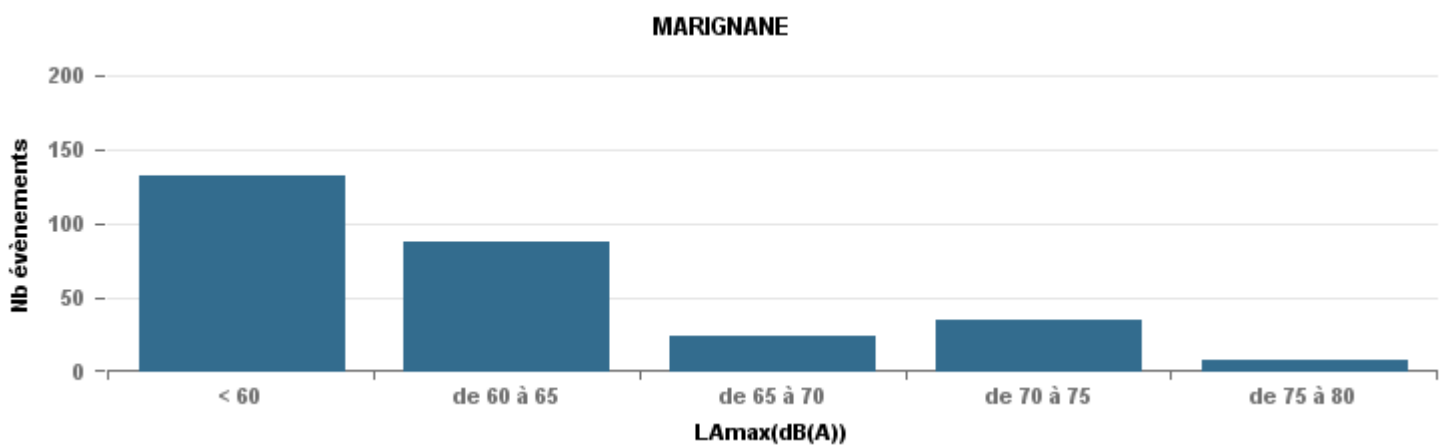

De nuit entre 6h et 22h

Nbre d'événements par classe de dB(A)	GIGNAC		MARIGNANE		VITROLLES		ST_VICTOIRET		ESTAGUERE		PENNES_MIRABEAU		BERRE_MOB		Total			
	Nbre	%	Nbre	%	Nbre	%	Nbre	%	Nbre	%	Nbre	%	Nbre	%				
< 60	77	15,5%	348	20,6%	13	0,8%	11	2,1%	9	0,7%	105		105		458			
de 60 à 65	152	30,6%	617	36,5%	5	2,3%	40	2,5%	87	16,5%	113,3	13	4,9%	114,1	70	5,3%	114,3	984
de 65 à 70	107	21,5%	418	24,7%	48	22,2%	62	3,9%	177	33,5%	119,9	149	55,6%	121,7	477	36,0%	122,3	1 438
de 70 à 75	129	26,0%	256	15,1%	147	68,1%	179	11,2%	206	39,0%	128	97	36,2%	128,6	686	51,8%	130,2	1 700
de 75 à 80	26	5,2%	42	2,5%	16	7,4%	478	30,0%	42	8,0%	135,5	9	3,4%	134	79	6,0%	134,9	692
de 80 à 85	5	1,0%	7	0,4%			787	49,3%	4	0,8%	72,1				2	0,2%	73,8	805
de 85 à 90	1	0,2%	2	0,1%			34	2,1%	1	0,2%	81,2				1	0,1%	74,6	39
> 90							2	0,1%										2
Total :	497		1 690		216		1 595		528		268		1 324		6 118			

Sur 24 heures

Sur 24 heures

Sur 24 heures

Entre 6h et 22h

Entre 6h et 22h

VITROLLES

GIGNAC

PENNES_MIRABEAU

Entre 6h et 22h

BERRE_MOB

Entre 22h et 6h

Entre 22h et 6h

Entre 22h et 6h

Répartition des évènements bruit par classe sonore

février 2022

ST_VICTORET