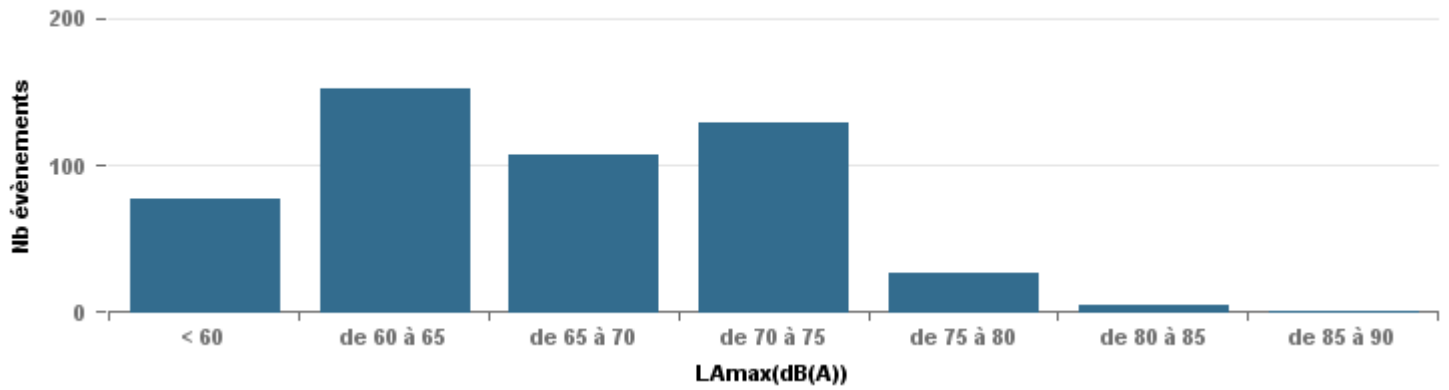

De nuit entre 6h et 22h

Nbre d'événements par classe de dB(A)	GIGNAC		MARIGNANE		VITROLLES		ST_VICTOIRET		ESTAGUERE		PENNES_MIRABEAU		BERRE_MOB		Total			
	Nbre	%	Nbre	%	Nbre	%	Nbre	%	Nbre	%	Nbre	%	Nbre	%				
< 60	77	15,5%	348	20,6%	13	0,8%	11	2,1%	9	0,7%	105		105		458			
de 60 à 65	152	30,6%	617	36,5%	5	2,3%	40	2,5%	87	16,5%	113,3	13	4,9%	114,1	70	5,3%	114,3	984
de 65 à 70	107	21,5%	418	24,7%	48	22,2%	62	3,9%	177	33,5%	119,9	149	55,6%	121,7	477	36,0%	122,3	1 438
de 70 à 75	129	26,0%	256	15,1%	147	68,1%	179	11,2%	206	39,0%	128	97	36,2%	128,6	686	51,8%	130,2	1 700
de 75 à 80	26	5,2%	42	2,5%	16	7,4%	478	30,0%	42	8,0%	135,5	9	3,4%	134	79	6,0%	134,9	692
de 80 à 85	5	1,0%	7	0,4%			787	49,3%	4	0,8%	72,1				2	0,2%	73,8	805
de 85 à 90	1	0,2%	2	0,1%			34	2,1%	1	0,2%	81,2				1	0,1%	74,6	39
> 90							2	0,1%										2
Total :	497		1 690		216		1 595		528		268		1 324		6 118			

Sur 24 heures

Sur 24 heures

Sur 24 heures

Entre 6h et 22h

Entre 6h et 22h

VITROLLES

GIGNAC

PENNES_MIRABEAU

Entre 6h et 22h

BERRE_MOB

Entre 22h et 6h

Entre 22h et 6h

Entre 22h et 6h

Répartition des évènements bruit par classe sonore

février 2022

ST_VICTORET