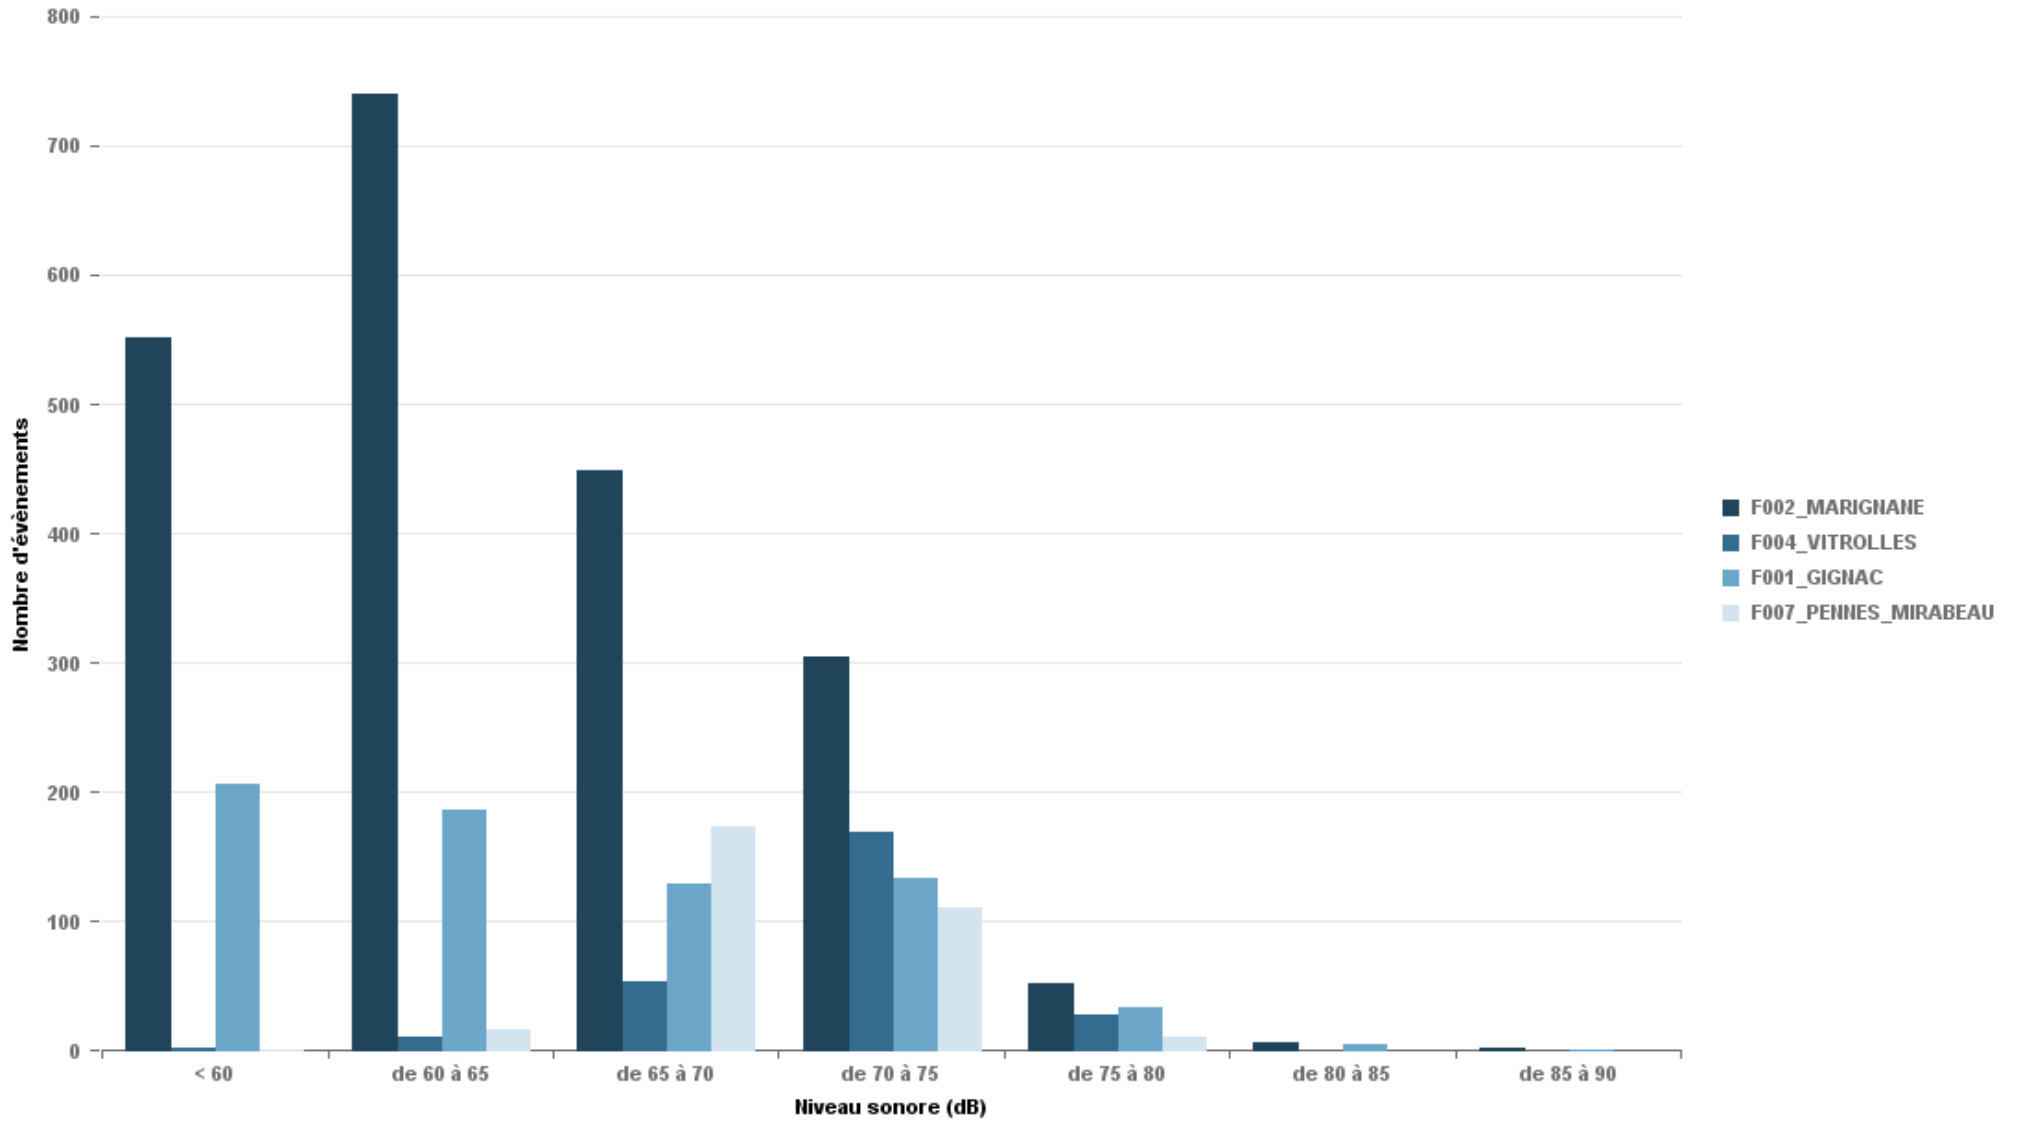

Sur 24 heures

Sur 24 heures

Sur 24 heures

Entre 6h et 22h

Entre 6h et 22h

VITROLLES

GIGNAC

PENNES_MIRABEAU

Entre 6h et 22h

BERRE_MOB

Entre 22h et 6h

Entre 22h et 6h

Entre 22h et 6h

Répartition des évènements bruit par classe sonore

février 2022

ST_VICTORET

Nb. d'évènements sur la période

1 823

ESTAQUE

Nb. d'évènements sur la période

665

MARIGNANE

Nb. d'évènements sur la période

1 975