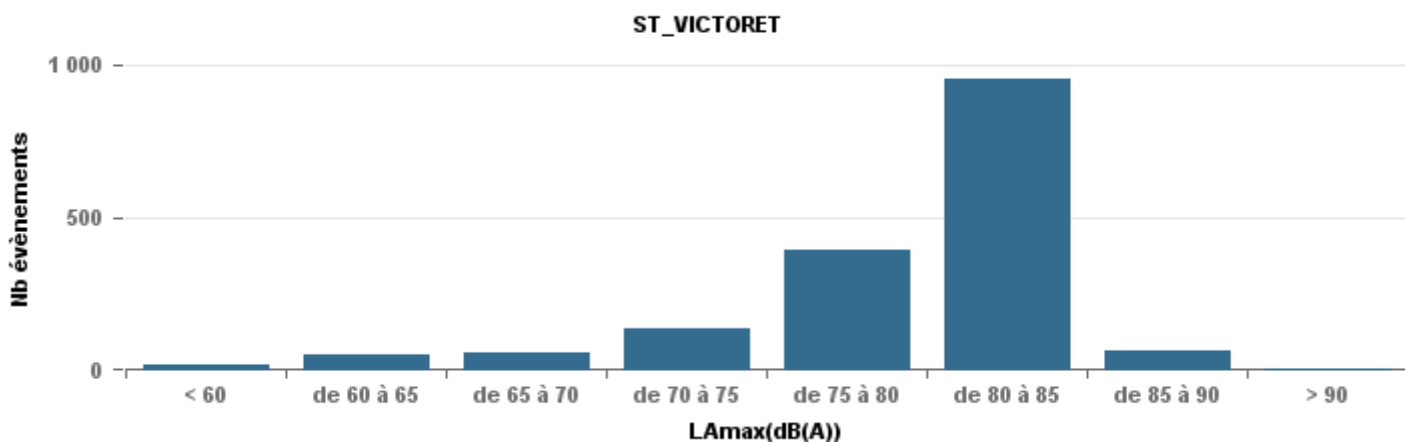

De nuit entre 6h et 22h

Nbre d'événements par classe de dB(A)	GIGNAC		MARIGNANE		VITROLLES		ST_VICTOIRE		ESTAGUERE		PENNES_MIRABEAU		BERRE_MOB		Total
	Nbre	%	Nbre	%	Nbre	%	Nbre	%	Nbre	%	Nbre	%	Nbre	%	
< 60	123	27,5%	253	18,0%	1	0,7%	13	0,9%	14	2,4%	1	0,7%	5	0,7%	410
de 60 à 65	148	33,1%	674	47,9%	14	9,9%	45	3,2%	96	16,4%	15	10,4%	44	6,3%	1 036
de 65 à 70	118	26,4%	325	23,1%	57	40,4%	48	3,4%	185	31,5%	80	55,6%	250	36,1%	1 063
de 70 à 75	46	10,3%	131	9,3%	64	45,4%	130	9,2%	261	44,5%	46	31,9%	353	50,9%	1 031
de 75 à 80	7	1,6%	21	1,5%	5	3,5%	345	24,5%	31	5,3%	2	1,4%	40	5,8%	451
de 80 à 85	3	0,7%	2	0,1%			791	56,2%					1	0,1%	797
de 85 à 90	2	0,4%					33	2,3%							35
> 90			1	0,1%			2	0,1%							3
Total :	447		1 407		141		1 407		587		144		693		4 826

Sur 24 heures