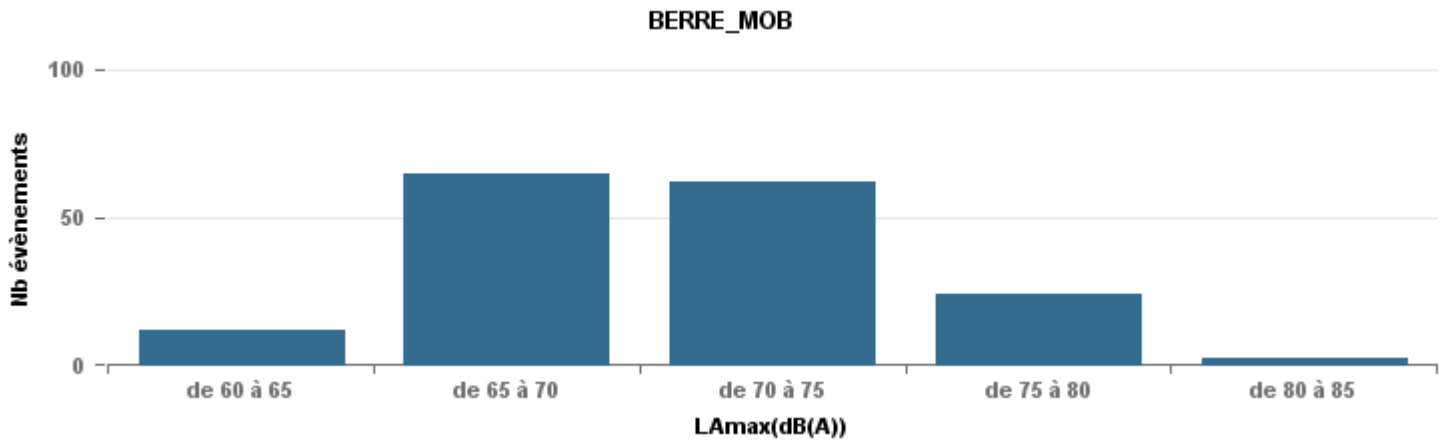

Sur 24 heures

Sur 24 heures

Sur 24 heures

Entre 6h et 22h

Entre 6h et 22h

VITROLLES

GIGNAC

PENNES\_MIRABEAU

Entre 6h et 22h

Entre 22h et 6h

Entre 22h et 6h

Entre 22h et 6h

# Répartition des évènements bruit par classe sonore

janvier 2022