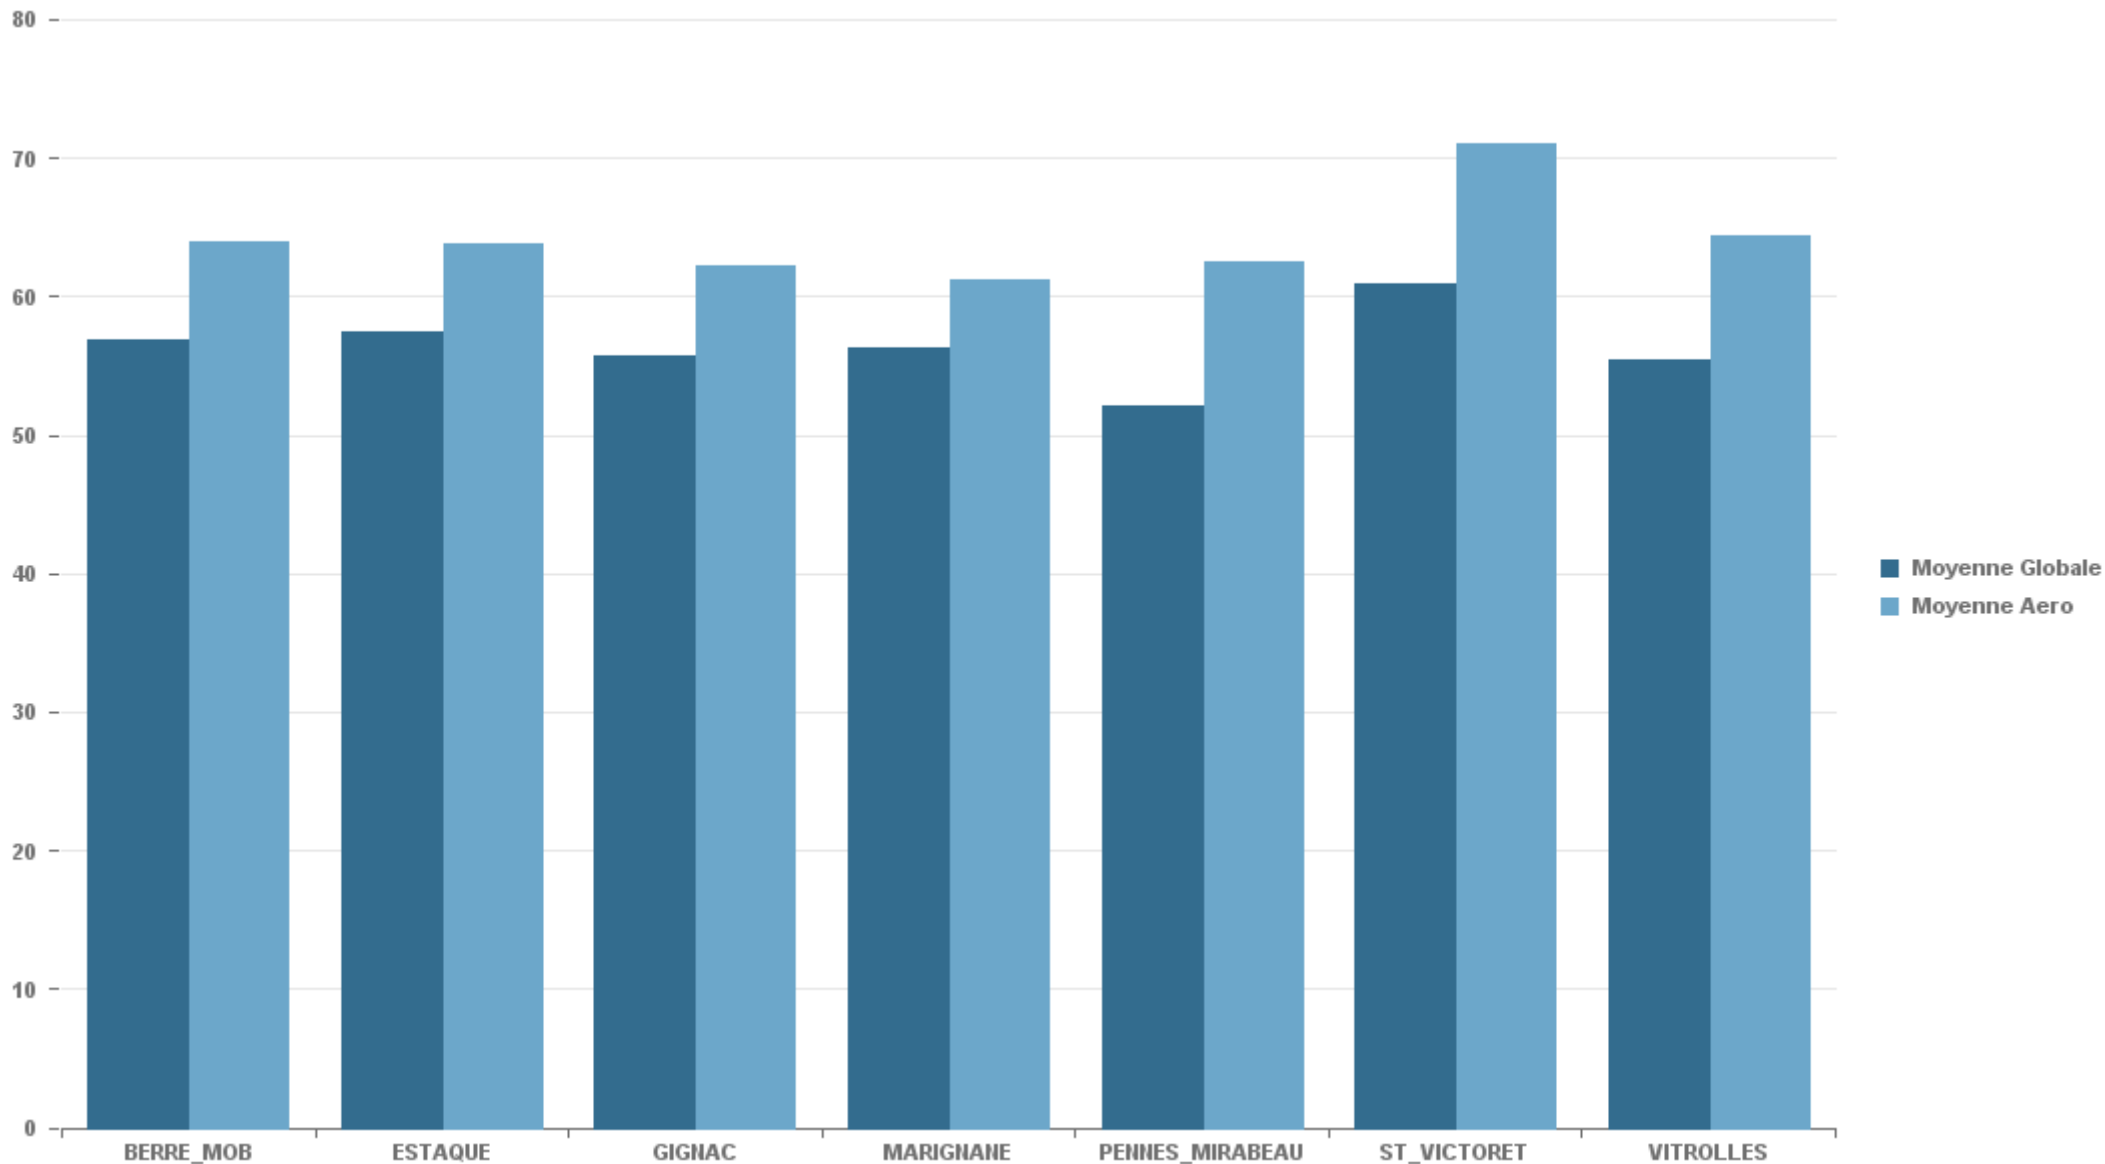

### MARIGNANE

Nb. d'évènements sur la période
1 609

### VITROLLES

Nb. d'évènements sur la période
157

**GIGNAC**

Nb. d'évènements sur la période

557

**PENNES\_MIRABEAU**

Nb. d'évènements sur la période

161

**BERRE\_MOB**

Nb. d'évènements sur la période

858

STATION	% evts où vent >= 6.2 m/s
BERRE_MOB	0,99%
ESTAQUE	3,84%
GIGNAC	4,42%
MARIGNANE	3,46%
PENNES_MIRABEAU	1,15%
ST_VICTORET	3,28%
VITROLLES	0,00%

STATION	Date & Heure	LAeq (dB(A))	LAmx (dB(A))	Compagnie	Sens	Appareil	Altitude (Pieds)	Altitude (Mètres)
BERRE_MOB	18/01/2022 06:54:20	74,21	83,30	AIR URGA	DEP	AN26	1 831	559
ESTAQUE	05/01/2022 05:49:45	70,78	84,53	EUROPEAN AIR TRANSPORT	ARR	B75F	1 993	609
GIGNAC	07/01/2022 22:35:43	74,05	88,66	AIR FRANCE	ARR	A321	7 635	2 332
MARIGNANE	28/01/2022 17:34:33	79,32	90,88	ETHIOPIAN AIRLINES	DEP	A359	384	117
PENNES_MIRABEAU	04/01/2022 13:49:04	67,56	77,02	PEGASUS AIRLINES	DEP	A32A	2 436	744
ST_VICTORET	08/01/2022 07:28:15	82,15	93,66	ANTONOV AIRLINES	ARR	A124	479	146
VITROLLES	03/01/2022 11:25:17	69,3	77,05	LUFTHANSA	DEP	A32A	2 214	676