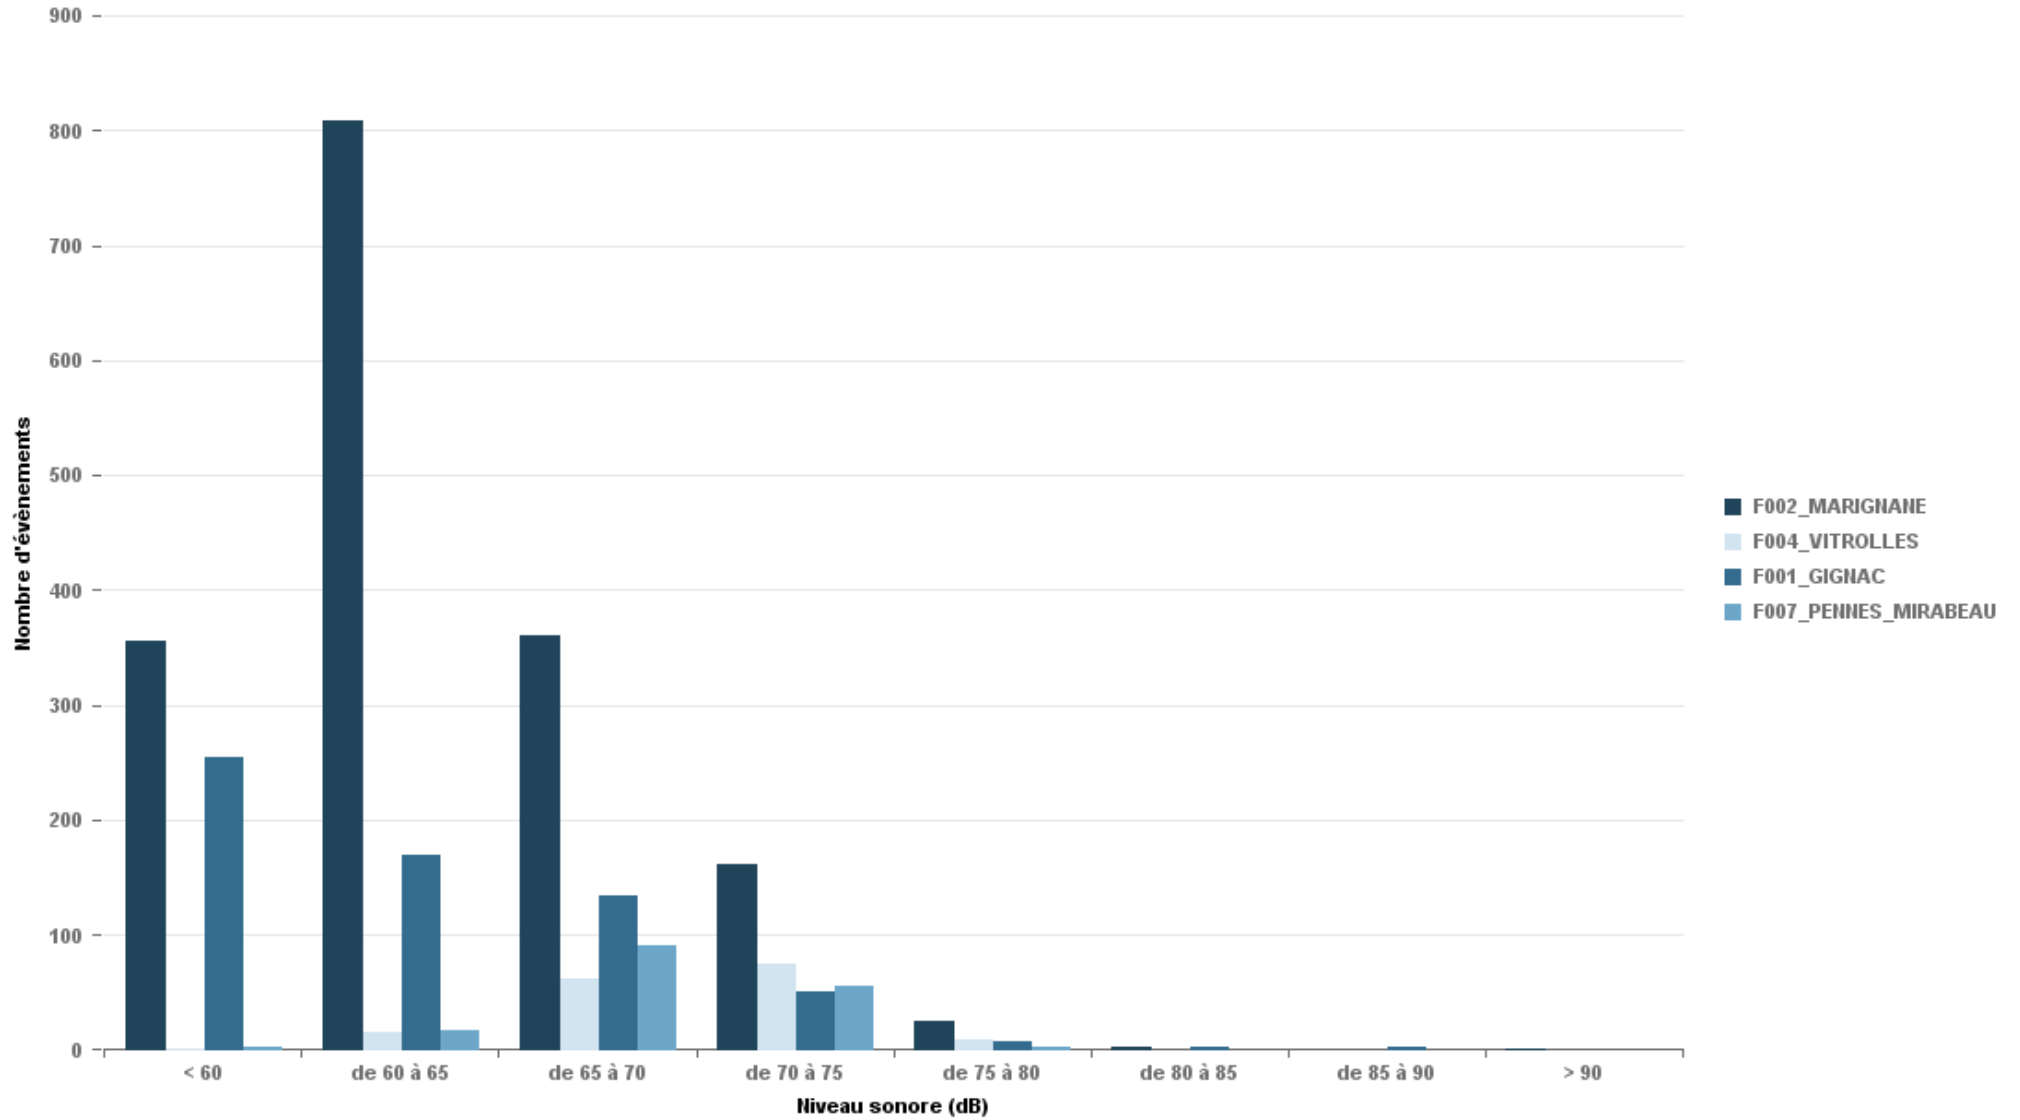

Sur 24 heures

Sur 24 heures

Sur 24 heures

Entre 6h et 22h

Entre 6h et 22h

VITROLLES

GIGNAC

PENNES\_MIRABEAU

Entre 6h et 22h

Entre 22h et 6h

Entre 22h et 6h

Entre 22h et 6h

### ST\_VICTORET

Nb. d'évènements sur la période
1 585