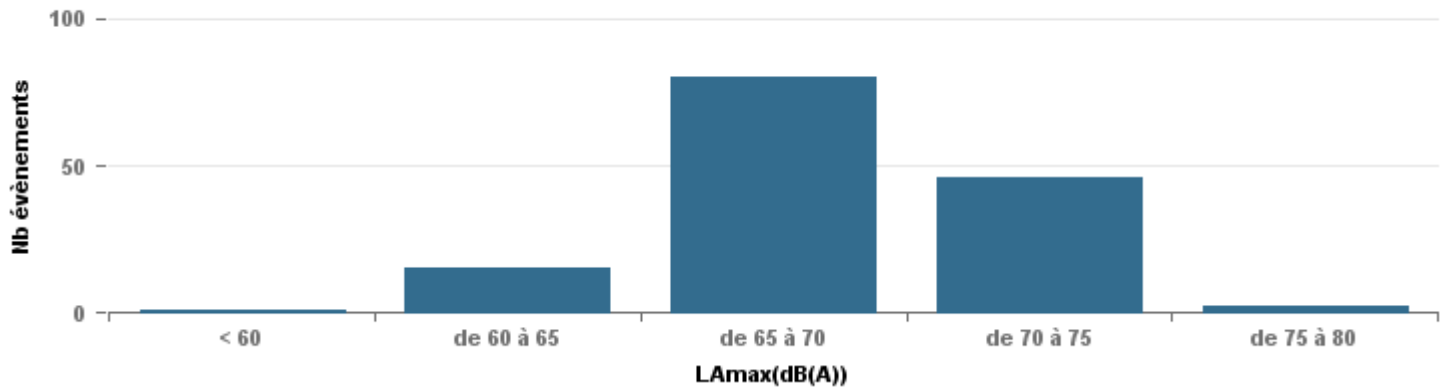

Sur 24 heures

Sur 24 heures

Sur 24 heures

Entre 6h et 22h

Entre 6h et 22h

VITROLLES

GIGNAC

PENNES\_MIRABEAU

Entre 6h et 22h

Entre 22h et 6h

Entre 22h et 6h

Entre 22h et 6h