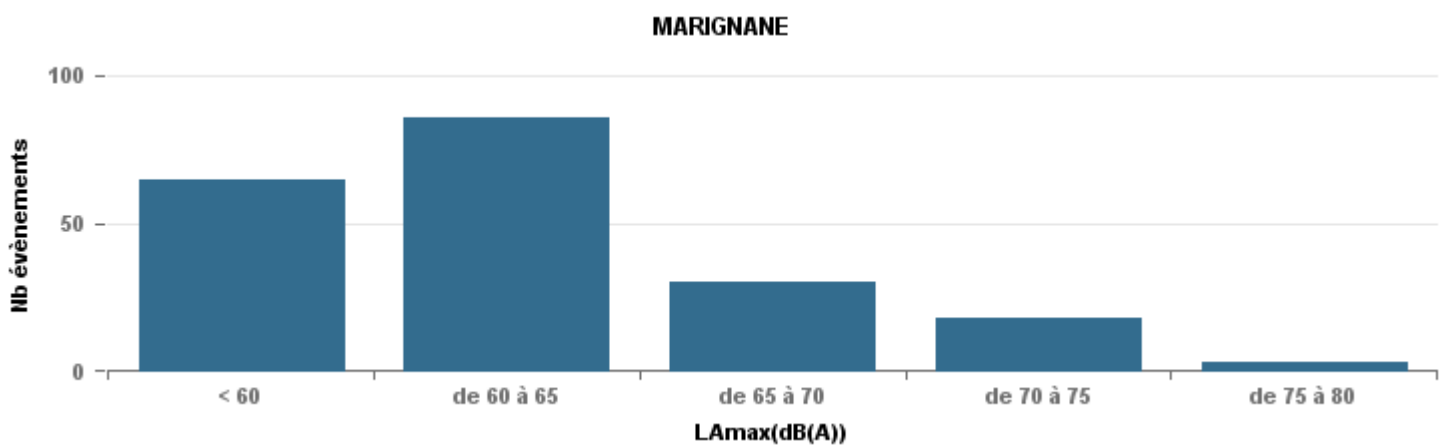

**De nuit entre 6h et 22h**

Nbre d'événements par classe de dB(A)	GIGNAC		MARIGNANE		VITROLLES		ST_VICTOIRE		ESTAGUERE		PENNES_MIRABEAU		BERRE_MOB		Total
	Nbre	%	Nbre	%	Nbre	%	Nbre	%	Nbre	%	Nbre	%	Nbre	%	
< 60	123	27,5%	253	18,0%	1	0,7%	13	0,9%	14	2,4%	1	0,7%	5	0,7%	410
de 60 à 65	148	33,1%	674	47,9%	14	9,9%	45	3,2%	96	16,4%	15	10,4%	44	6,3%	1 036
de 65 à 70	118	26,4%	325	23,1%	57	40,4%	48	3,4%	185	31,5%	80	55,6%	250	36,1%	1 063
de 70 à 75	46	10,3%	131	9,3%	64	45,4%	130	9,2%	261	44,5%	46	31,9%	353	50,9%	1 031
de 75 à 80	7	1,6%	21	1,5%	5	3,5%	345	24,5%	31	5,3%	2	1,4%	40	5,8%	451
de 80 à 85	3	0,7%	2	0,1%			791	56,2%					1	0,1%	797
de 85 à 90	2	0,4%					33	2,3%							35
> 90			1	0,1%			2	0,1%							3
<b>Total :</b>	<b>447</b>		<b>1 407</b>		<b>141</b>		<b>1 407</b>		<b>587</b>		<b>144</b>		<b>693</b>		<b>4 826</b>

Sur 24 heures

Sur 24 heures

Sur 24 heures

Entre 6h et 22h

Entre 6h et 22h

VITROLLES

GIGNAC

PENNES\_MIRABEAU

Entre 6h et 22h

Entre 22h et 6h

Entre 22h et 6h

Entre 22h et 6h