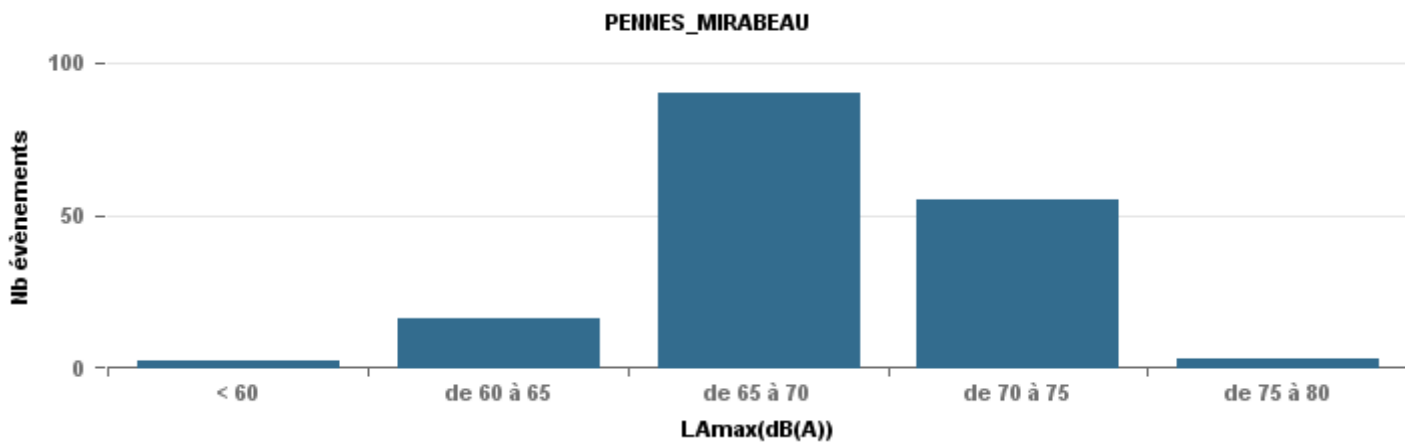

**De nuit entre 22h et 6h**

Nbre d'événements par classe de dB(A)	GIGNAC		MARIGNANE		VITROLLES		ST_VICTOIRET		ESTAQUE		PENNES_MIRABEAU		BERRE_MOB		Total
	Nbre	%	Nbre	%	Nbre	%	Nbre	%	Nbre	%	Nbre	%	Nbre	%	
< 60	82	0,75	65	0,32			4	0,02			1	0,06			152
de 60 à 65	15	0,14	86	0,43	1	0,06	4	0,02	23	0,19	1	0,06	12	0,07	142
de 65 à 70	9	0,08	30	0,15	4	0,25	5	0,03	31	0,26	8	0,47	65	0,39	152
de 70 à 75	3	0,03	18	0,09	8	0,5	5	0,03	51	0,43	6	0,35	62	0,38	153
de 75 à 80			3	0,01	3	0,19	33	0,19	13	0,11	1	0,06	24	0,15	77
de 80 à 85							109	0,61	2	0,02			2	0,01	113
de 85 à 90	1	0,01					18	0,1							19
<b>Total :</b>	<b>110</b>		<b>202</b>		<b>16</b>		<b>178</b>		<b>120</b>		<b>17</b>		<b>165</b>		<b>808</b>

**De nuit entre 6h et 22h**

Nbre d'événements par classe de dB(A)	GIGNAC		MARIGNANE		VITROLLES		ST_VICTOIRE		ESTAGUERE		PENNES_MIRABEAU		BERRE_MOB		Total
	Nbre	%	Nbre	%	Nbre	%	Nbre	%	Nbre	%	Nbre	%	Nbre	%	
< 60	123	27,5%	253	18,0%	1	0,7%	13	0,9%	14	2,4%	1	0,7%	5	0,7%	410
de 60 à 65	148	33,1%	674	47,9%	14	9,9%	45	3,2%	96	16,4%	15	10,4%	44	6,3%	1 036
de 65 à 70	118	26,4%	325	23,1%	57	40,4%	48	3,4%	185	31,5%	80	55,6%	250	36,1%	1 063
de 70 à 75	46	10,3%	131	9,3%	64	45,4%	130	9,2%	261	44,5%	46	31,9%	353	50,9%	1 031
de 75 à 80	7	1,6%	21	1,5%	5	3,5%	345	24,5%	31	5,3%	2	1,4%	40	5,8%	451
de 80 à 85	3	0,7%	2	0,1%			791	56,2%					1	0,1%	797
de 85 à 90	2	0,4%					33	2,3%							35
> 90			1	0,1%			2	0,1%							3
<b>Total :</b>	<b>447</b>		<b>1 407</b>		<b>141</b>		<b>1 407</b>		<b>587</b>		<b>144</b>		<b>693</b>		<b>4 826</b>

Sur 24 heures

Sur 24 heures

Sur 24 heures

Entre 6h et 22h

Entre 6h et 22h

VITROLLES

GIGNAC

PENNES\_MIRABEAU