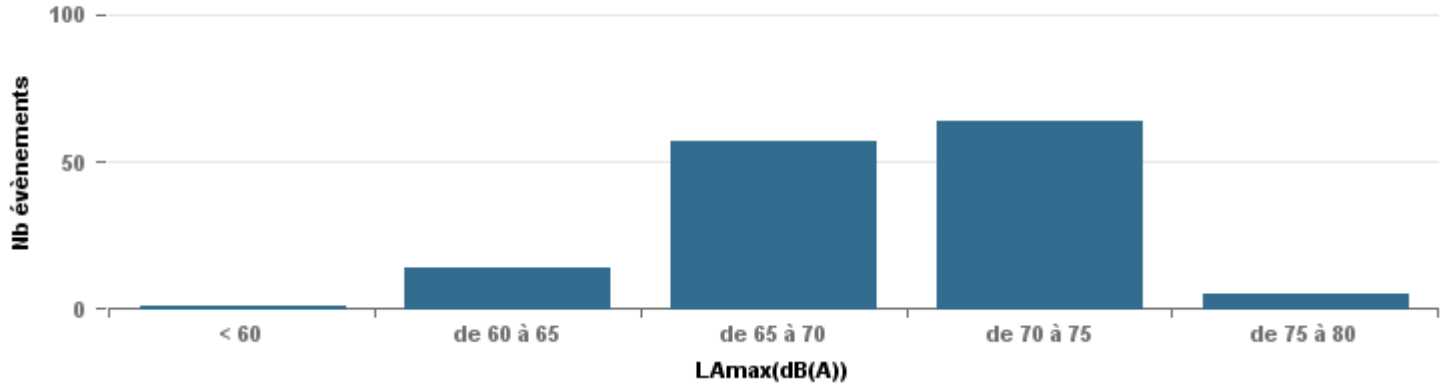

Sur 24 heures

Sur 24 heures

Sur 24 heures

Entre 6h et 22h

Entre 6h et 22h

VITROLLES

GIGNAC

PENNES\_MIRABEAU

Entre 6h et 22h

Entre 22h et 6h

Entre 22h et 6h

Entre 22h et 6h