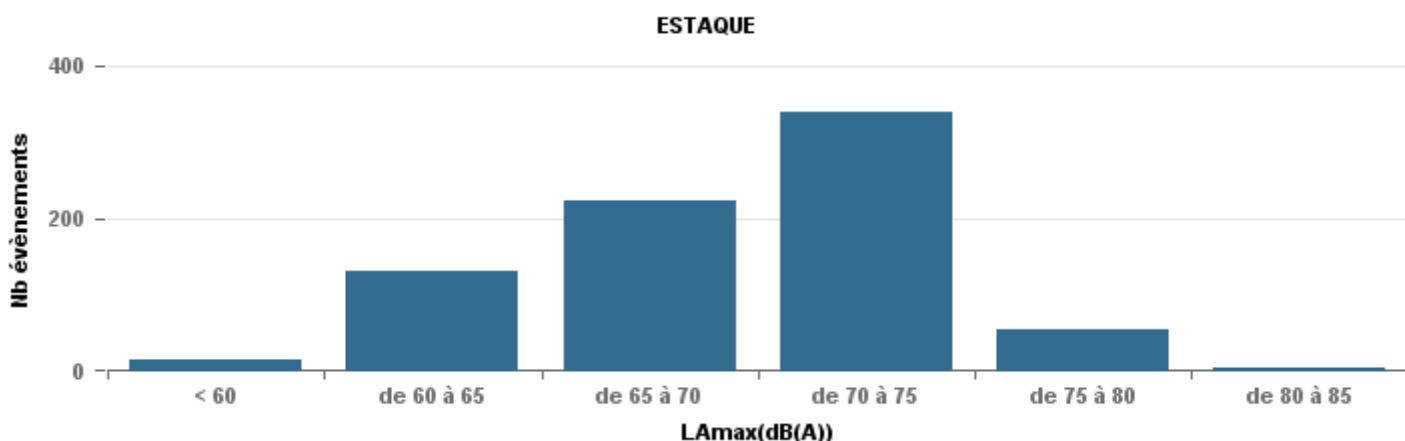

De nuit entre 6h et 22h

Nbre d'événements par classe de dB(A)	GIGNAC		MARIGNANE		VITROLLES		ST_VICTOIRE		ESTAGUERE		PENNES_MIRABEAU		BERRE_MOB		Total
	Nbre	%	Nbre	%	Nbre	%	Nbre	%	Nbre	%	Nbre	%	Nbre	%	
< 60	123	27,5%	253	18,0%	1	0,7%	13	0,9%	14	2,4%	1	0,7%	5	0,7%	410
de 60 à 65	148	33,1%	674	47,9%	14	9,9%	45	3,2%	96	16,4%	15	10,4%	44	6,3%	1 036
de 65 à 70	118	26,4%	325	23,1%	57	40,4%	48	3,4%	185	31,5%	80	55,6%	250	36,1%	1 063
de 70 à 75	46	10,3%	131	9,3%	64	45,4%	130	9,2%	261	44,5%	46	31,9%	353	50,9%	1 031
de 75 à 80	7	1,6%	21	1,5%	5	3,5%	345	24,5%	31	5,3%	2	1,4%	40	5,8%	451
de 80 à 85	3	0,7%	2	0,1%			791	56,2%					1	0,1%	797
de 85 à 90	2	0,4%					33	2,3%							35
> 90			1	0,1%			2	0,1%							3
Total :	447		1 407		141		1 407		587		144		693		4 826

Sur 24 heures