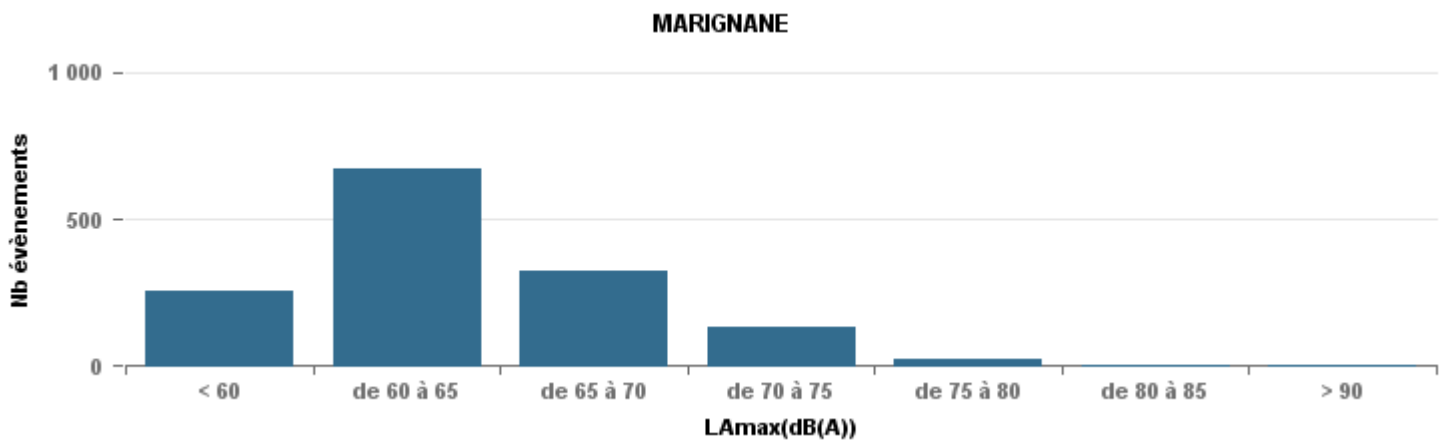

**De nuit entre 6h et 22h**

Nbre d'événements par classe de dB(A)	GIGNAC		MARIGNANE		VITROLLES		ST_VICTOIRE		ESTAGUERE		PENNES_MIRABEAU		BERRE_MOB		Total
	Nbre	%	Nbre	%	Nbre	%	Nbre	%	Nbre	%	Nbre	%	Nbre	%	
< 60	123	27,5%	253	18,0%	1	0,7%	13	0,9%	14	2,4%	1	0,7%	5	0,7%	410
de 60 à 65	148	33,1%	674	47,9%	14	9,9%	45	3,2%	96	16,4%	15	10,4%	44	6,3%	1 036
de 65 à 70	118	26,4%	325	23,1%	57	40,4%	48	3,4%	185	31,5%	80	55,6%	250	36,1%	1 063
de 70 à 75	46	10,3%	131	9,3%	64	45,4%	130	9,2%	261	44,5%	46	31,9%	353	50,9%	1 031
de 75 à 80	7	1,6%	21	1,5%	5	3,5%	345	24,5%	31	5,3%	2	1,4%	40	5,8%	451
de 80 à 85	3	0,7%	2	0,1%			791	56,2%					1	0,1%	797
de 85 à 90	2	0,4%					33	2,3%							35
> 90			1	0,1%			2	0,1%							3
<b>Total :</b>	<b>447</b>		<b>1 407</b>		<b>141</b>		<b>1 407</b>		<b>587</b>		<b>144</b>		<b>693</b>		<b>4 826</b>

Sur 24 heures

Sur 24 heures

Sur 24 heures

Entre 6h et 22h

Entre 6h et 22h

VITROLLES

GIGNAC

PENNES\_MIRABEAU

Entre 6h et 22h

Entre 22h et 6h

Entre 22h et 6h

Entre 22h et 6h