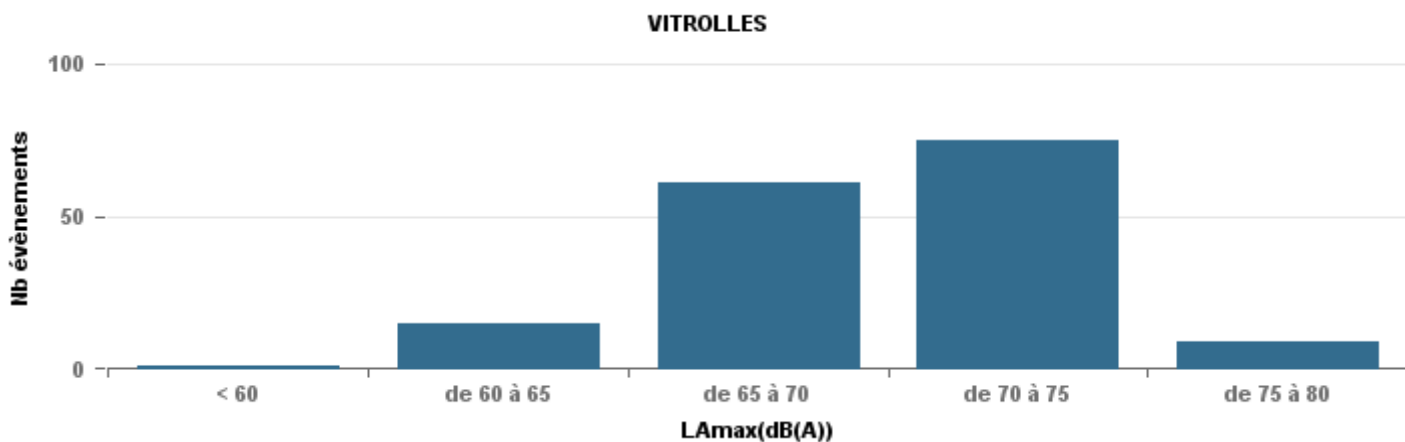

**De nuit entre 22h et 6h**

Nbre d'événements par classe de dB(A)	GIGNAC		MARIGNANE		VITROLLES		ST_VICTOIRET		ESTAQUE		PENNES_MIRABEAU		BERRE_MOB		Total
	Nbre	%	Nbre	%	Nbre	%	Nbre	%	Nbre	%	Nbre	%	Nbre	%	
< 60	82	0,75	65	0,32			4	0,02			1	0,06			152
de 60 à 65	15	0,14	86	0,43	1	0,06	4	0,02	23	0,19	1	0,06	12	0,07	142
de 65 à 70	9	0,08	30	0,15	4	0,25	5	0,03	31	0,26	8	0,47	65	0,39	152
de 70 à 75	3	0,03	18	0,09	8	0,5	5	0,03	51	0,43	6	0,35	62	0,38	153
de 75 à 80			3	0,01	3	0,19	33	0,19	13	0,11	1	0,06	24	0,15	77
de 80 à 85							109	0,61	2	0,02			2	0,01	113
de 85 à 90	1	0,01					18	0,1							19
<b>Total :</b>	<b>110</b>		<b>202</b>		<b>16</b>		<b>178</b>		<b>120</b>		<b>17</b>		<b>165</b>		<b>808</b>

**De nuit entre 6h et 22h**

Nbre d'événements par classe de dB(A)	GIGNAC		MARIGNANE		VITROLLES		ST_VICTOIRE		ESTAGUERE		PENNES_MIRABEAU		BERRE_MOB		Total
	Nbre	%	Nbre	%	Nbre	%	Nbre	%	Nbre	%	Nbre	%	Nbre	%	
< 60	123	27,5%	253	18,0%	1	0,7%	13	0,9%	14	2,4%	1	0,7%	5	0,7%	410
de 60 à 65	148	33,1%	674	47,9%	14	9,9%	45	3,2%	96	16,4%	15	10,4%	44	6,3%	1 036
de 65 à 70	118	26,4%	325	23,1%	57	40,4%	48	3,4%	185	31,5%	80	55,6%	250	36,1%	1 063
de 70 à 75	46	10,3%	131	9,3%	64	45,4%	130	9,2%	261	44,5%	46	31,9%	353	50,9%	1 031
de 75 à 80	7	1,6%	21	1,5%	5	3,5%	345	24,5%	31	5,3%	2	1,4%	40	5,8%	451
de 80 à 85	3	0,7%	2	0,1%			791	56,2%					1	0,1%	797
de 85 à 90	2	0,4%					33	2,3%							35
> 90			1	0,1%			2	0,1%							3
<b>Total :</b>	<b>447</b>		<b>1 407</b>		<b>141</b>		<b>1 407</b>		<b>587</b>		<b>144</b>		<b>693</b>		<b>4 826</b>

Sur 24 heures

Sur 24 heures

Sur 24 heures

Entre 6h et 22h

Entre 6h et 22h

VITROLLES

GIGNAC

PENNES\_MIRABEAU