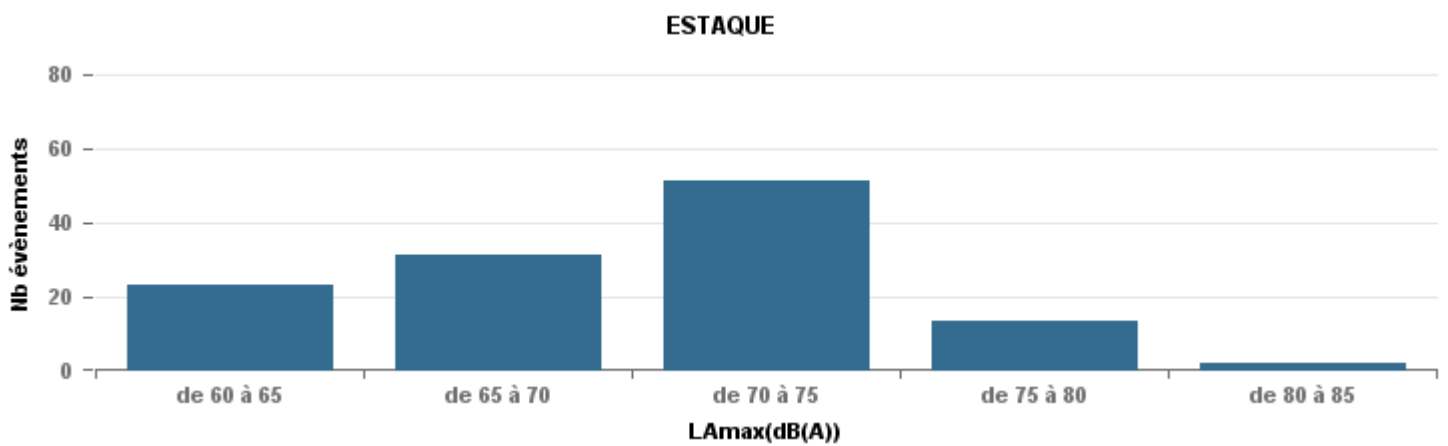

**De nuit entre 6h et 22h**

Nbre d'événements par classe de dB(A)	GIGNAC		MARIGNANE		VITROLLES		ST_VICTOIRE		ESTAGUERE		PENNES_MIRABEAU		BERRE_MOB		Total
	Nbre	%	Nbre	%	Nbre	%	Nbre	%	Nbre	%	Nbre	%	Nbre	%	
< 60	123	27,5%	253	18,0%	1	0,7%	13	0,9%	14	2,4%	1	0,7%	5	0,7%	410
de 60 à 65	148	33,1%	674	47,9%	14	9,9%	45	3,2%	96	16,4%	15	10,4%	44	6,3%	1 036
de 65 à 70	118	26,4%	325	23,1%	57	40,4%	48	3,4%	185	31,5%	80	55,6%	250	36,1%	1 063
de 70 à 75	46	10,3%	131	9,3%	64	45,4%	130	9,2%	261	44,5%	46	31,9%	353	50,9%	1 031
de 75 à 80	7	1,6%	21	1,5%	5	3,5%	345	24,5%	31	5,3%	2	1,4%	40	5,8%	451
de 80 à 85	3	0,7%	2	0,1%			791	56,2%					1	0,1%	797
de 85 à 90	2	0,4%					33	2,3%							35
> 90			1	0,1%			2	0,1%							3
<b>Total :</b>	<b>447</b>		<b>1 407</b>		<b>141</b>		<b>1 407</b>		<b>587</b>		<b>144</b>		<b>693</b>		<b>4 826</b>

Sur 24 heures

Sur 24 heures

Sur 24 heures

Entre 6h et 22h

Entre 6h et 22h

VITROLLES

GIGNAC

PENNES\_MIRABEAU

Entre 6h et 22h

Entre 22h et 6h

Entre 22h et 6h

Entre 22h et 6h