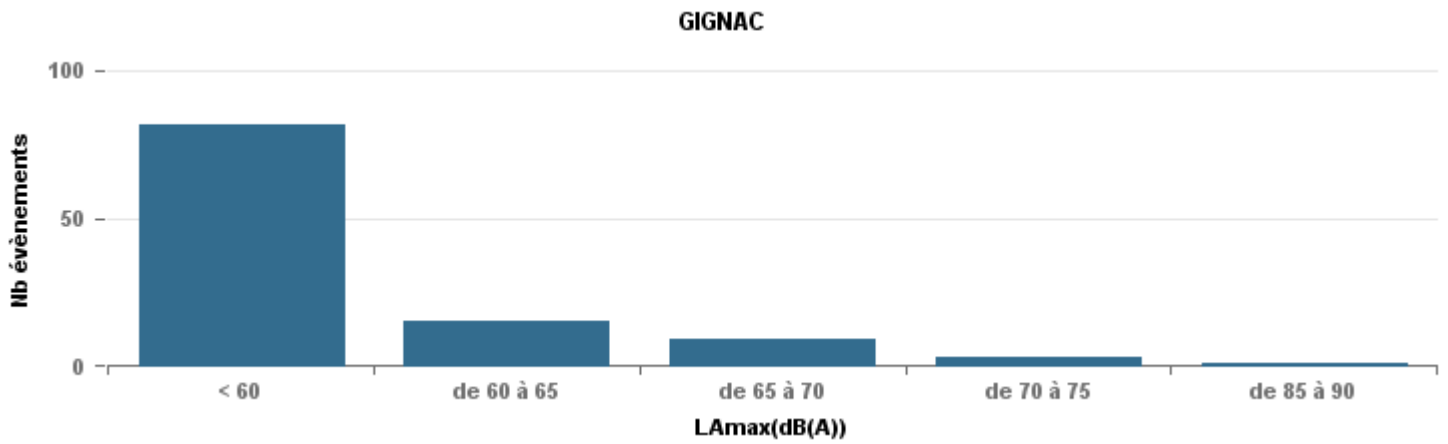

**De nuit entre 6h et 22h**

Nbre d'événements par classe de dB(A)	GIGNAC		MARIGNANE		VITROLLES		ST_VICTOIRE		ESTAGUERE		PENNES_MIRABEAU		BERRE_MOB		Total
	Nbre	%	Nbre	%	Nbre	%	Nbre	%	Nbre	%	Nbre	%	Nbre	%	
< 60	123	27,5%	253	18,0%	1	0,7%	13	0,9%	14	2,4%	1	0,7%	5	0,7%	410
de 60 à 65	148	33,1%	674	47,9%	14	9,9%	45	3,2%	96	16,4%	15	10,4%	44	6,3%	1 036
de 65 à 70	118	26,4%	325	23,1%	57	40,4%	48	3,4%	185	31,5%	80	55,6%	250	36,1%	1 063
de 70 à 75	46	10,3%	131	9,3%	64	45,4%	130	9,2%	261	44,5%	46	31,9%	353	50,9%	1 031
de 75 à 80	7	1,6%	21	1,5%	5	3,5%	345	24,5%	31	5,3%	2	1,4%	40	5,8%	451
de 80 à 85	3	0,7%	2	0,1%			791	56,2%					1	0,1%	797
de 85 à 90	2	0,4%					33	2,3%							35
> 90			1	0,1%			2	0,1%							3
<b>Total :</b>	<b>447</b>		<b>1 407</b>		<b>141</b>		<b>1 407</b>		<b>587</b>		<b>144</b>		<b>693</b>		<b>4 826</b>

Sur 24 heures

Sur 24 heures

Sur 24 heures

Entre 6h et 22h

Entre 6h et 22h

VITROLLES

GIGNAC

PENNES\_MIRABEAU

Entre 6h et 22h

Entre 22h et 6h

Entre 22h et 6h

Entre 22h et 6h