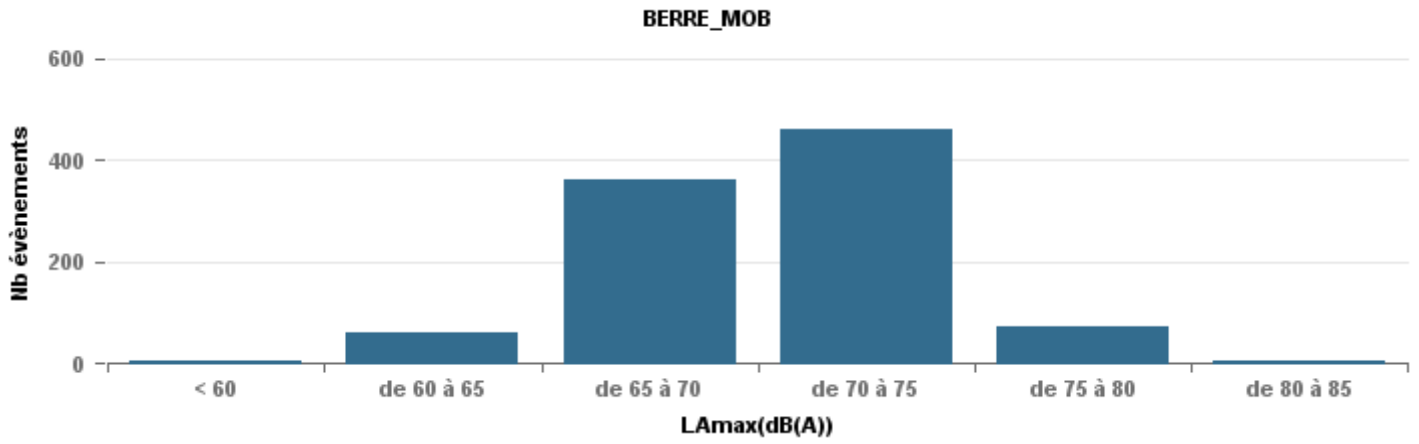

**De nuit entre 22h et 6h**

Nbre d'événements par classe de dB(A)	GIGNAC		MARIGNANE		VITROLLES		ST_VICTOIRET		ESTAQUE		PENNES_MIRABEAU		BERRE_MOB		Total
	Nbre	%	Nbre	%	Nbre	%	Nbre	%	Nbre	%	Nbre	%	Nbre	%	
< 60	82	0,75	65	0,32			4	0,02			1	0,06			152
de 60 à 65	15	0,14	86	0,43	1	0,06	4	0,02	23	0,19	1	0,06	12	0,07	142
de 65 à 70	9	0,08	30	0,15	4	0,25	5	0,03	31	0,26	8	0,47	65	0,39	152
de 70 à 75	3	0,03	18	0,09	8	0,5	5	0,03	51	0,43	6	0,35	62	0,38	153
de 75 à 80			3	0,01	3	0,19	33	0,19	13	0,11	1	0,06	24	0,15	77
de 80 à 85							109	0,61	2	0,02			2	0,01	113
de 85 à 90	1	0,01					18	0,1							19
<b>Total :</b>	<b>110</b>		<b>202</b>		<b>16</b>		<b>178</b>		<b>120</b>		<b>17</b>		<b>165</b>		<b>808</b>

**De nuit entre 6h et 22h**

Nbre d'événements par classe de dB(A)	GIGNAC		MARIGNANE		VITROLLES		ST_VICTOIRE		ESTAGUERE		PENNES_MIRABEAU		BERRE_MOB		Total
	Nbre	%	Nbre	%	Nbre	%	Nbre	%	Nbre	%	Nbre	%	Nbre	%	
< 60	123	27,5%	253	18,0%	1	0,7%	13	0,9%	14	2,4%	1	0,7%	5	0,7%	410
de 60 à 65	148	33,1%	674	47,9%	14	9,9%	45	3,2%	96	16,4%	15	10,4%	44	6,3%	1 036
de 65 à 70	118	26,4%	325	23,1%	57	40,4%	48	3,4%	185	31,5%	80	55,6%	250	36,1%	1 063
de 70 à 75	46	10,3%	131	9,3%	64	45,4%	130	9,2%	261	44,5%	46	31,9%	353	50,9%	1 031
de 75 à 80	7	1,6%	21	1,5%	5	3,5%	345	24,5%	31	5,3%	2	1,4%	40	5,8%	451
de 80 à 85	3	0,7%	2	0,1%			791	56,2%					1	0,1%	797
de 85 à 90	2	0,4%					33	2,3%							35
> 90			1	0,1%			2	0,1%							3
<b>Total :</b>	<b>447</b>		<b>1 407</b>		<b>141</b>		<b>1 407</b>		<b>587</b>		<b>144</b>		<b>693</b>		<b>4 826</b>

Sur 24 heures

Sur 24 heures

Sur 24 heures

Entre 6h et 22h

Entre 6h et 22h

VITROLLES

GIGNAC

PENNES\_MIRABEAU

Entre 6h et 22h

Entre 22h et 6h

Entre 22h et 6h

Entre 22h et 6h