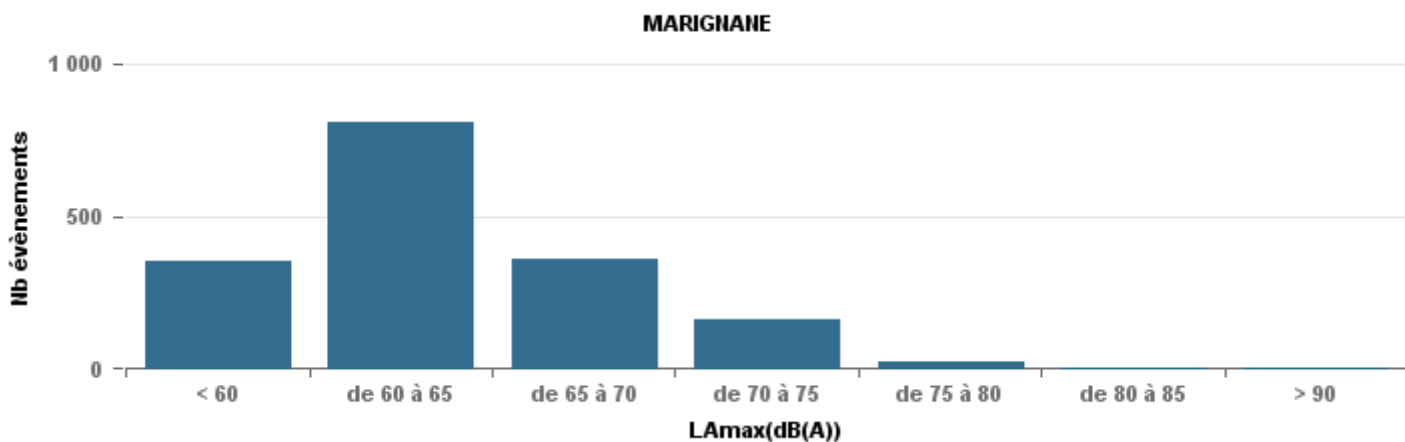

De nuit entre 6h et 22h

Nbre d'événements par classe de dB(A)	GIGNAC		MARIGNANE		VITROLLES		ST_VICTOIRE		ESTAGUERE		PENNES_MIRABEAU		BERRE_MOB		Total
	Nbre	%	Nbre	%	Nbre	%	Nbre	%	Nbre	%	Nbre	%	Nbre	%	
< 60	123	27,5%	253	18,0%	1	0,7%	13	0,9%	14	2,4%	1	0,7%	5	0,7%	410
de 60 à 65	148	33,1%	674	47,9%	14	9,9%	45	3,2%	96	16,4%	15	10,4%	44	6,3%	1 036
de 65 à 70	118	26,4%	325	23,1%	57	40,4%	48	3,4%	185	31,5%	80	55,6%	250	36,1%	1 063
de 70 à 75	46	10,3%	131	9,3%	64	45,4%	130	9,2%	261	44,5%	46	31,9%	353	50,9%	1 031
de 75 à 80	7	1,6%	21	1,5%	5	3,5%	345	24,5%	31	5,3%	2	1,4%	40	5,8%	451
de 80 à 85	3	0,7%	2	0,1%			791	56,2%					1	0,1%	797
de 85 à 90	2	0,4%					33	2,3%							35
> 90			1	0,1%			2	0,1%							3
Total :	447		1 407		141		1 407		587		144		693		4 826

Sur 24 heures