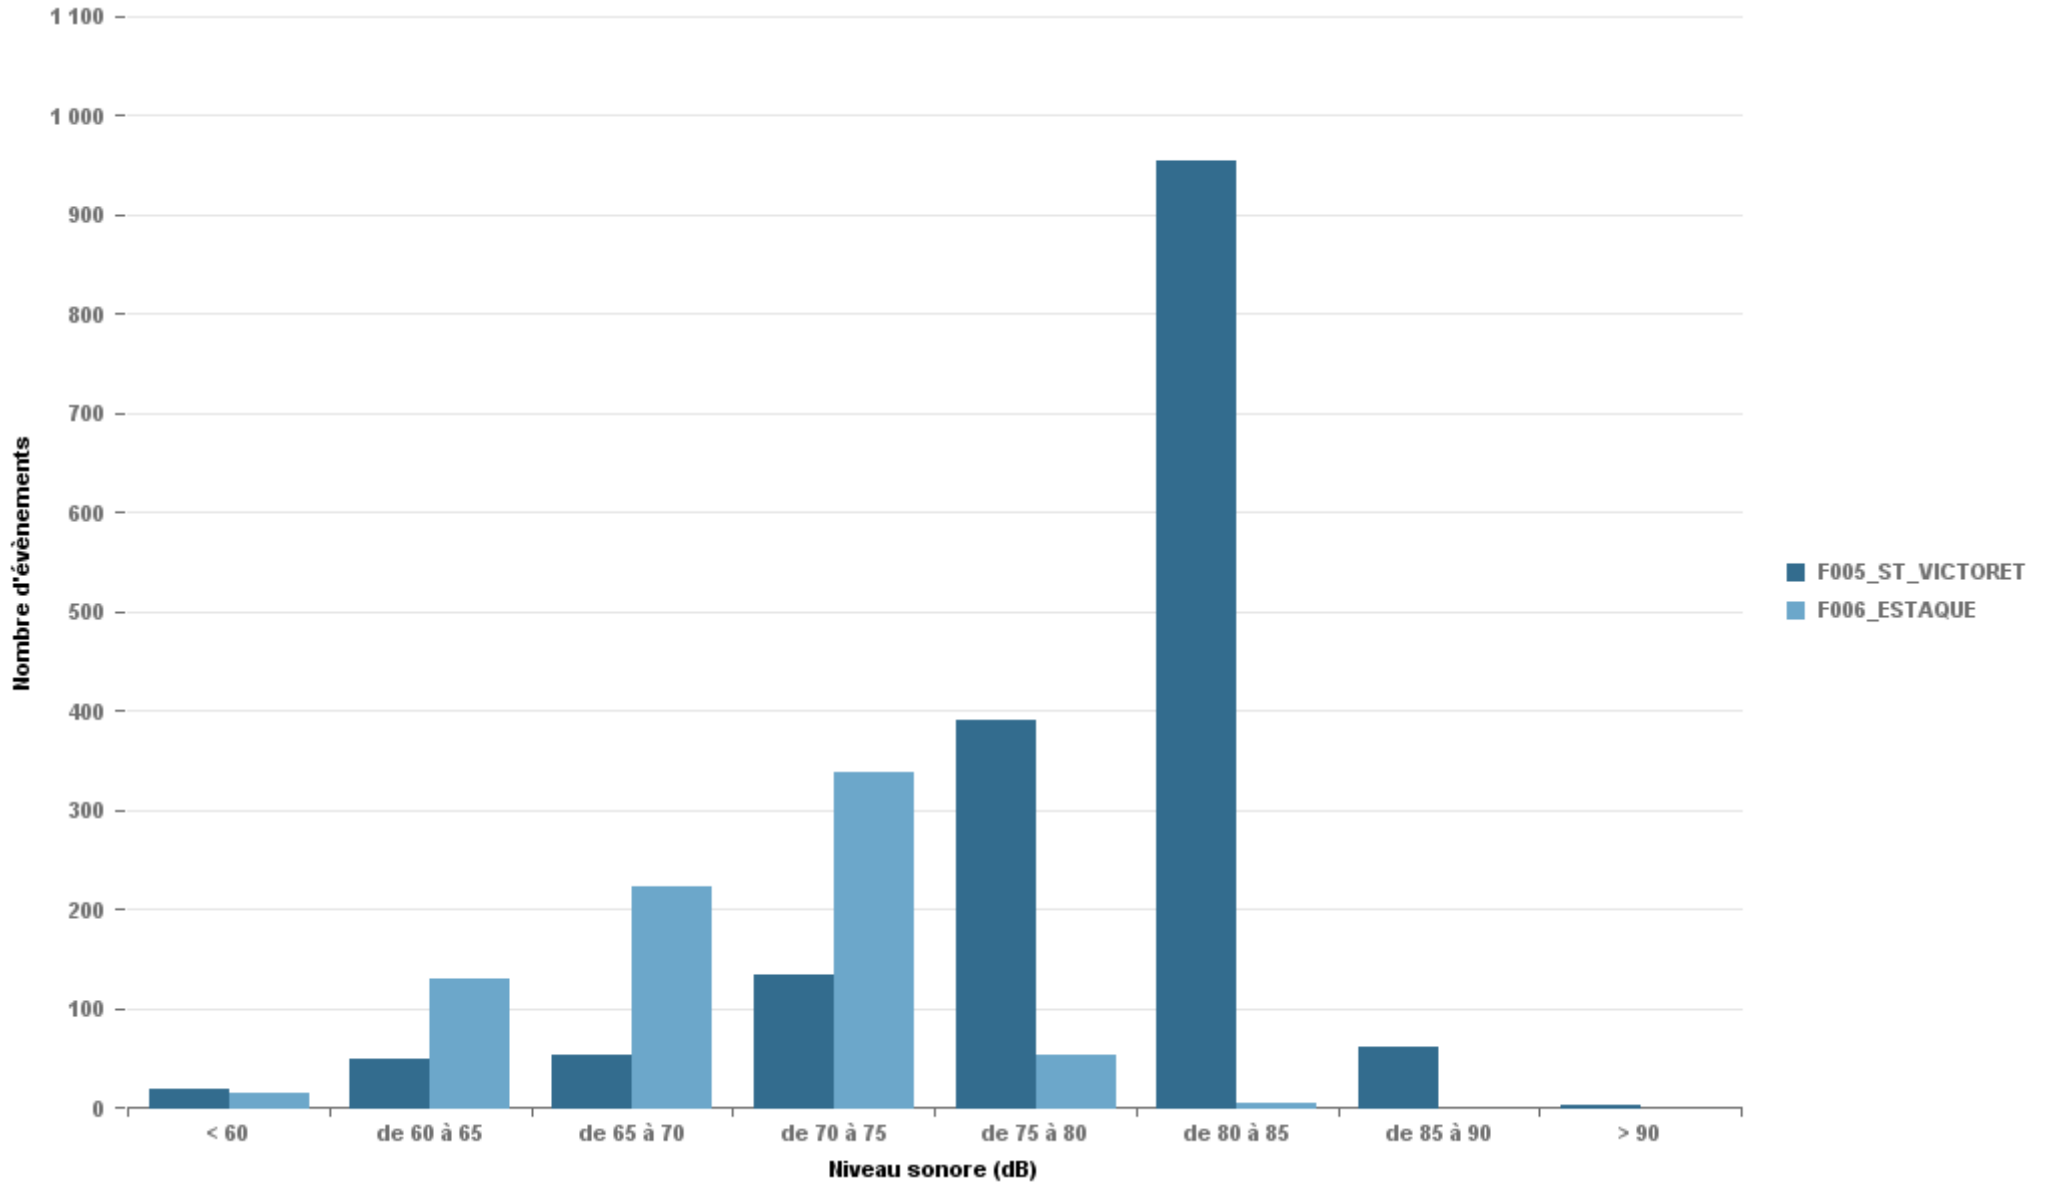

Sur 24 heures

Sur 24 heures

Sur 24 heures

Entre 6h et 22h

Entre 6h et 22h

VITROLLES

GIGNAC

PENNES\_MIRABEAU

Entre 6h et 22h

Entre 22h et 6h

Entre 22h et 6h

Entre 22h et 6h

### ST\_VICTORET

Nb. d'évènements sur la période
1 585