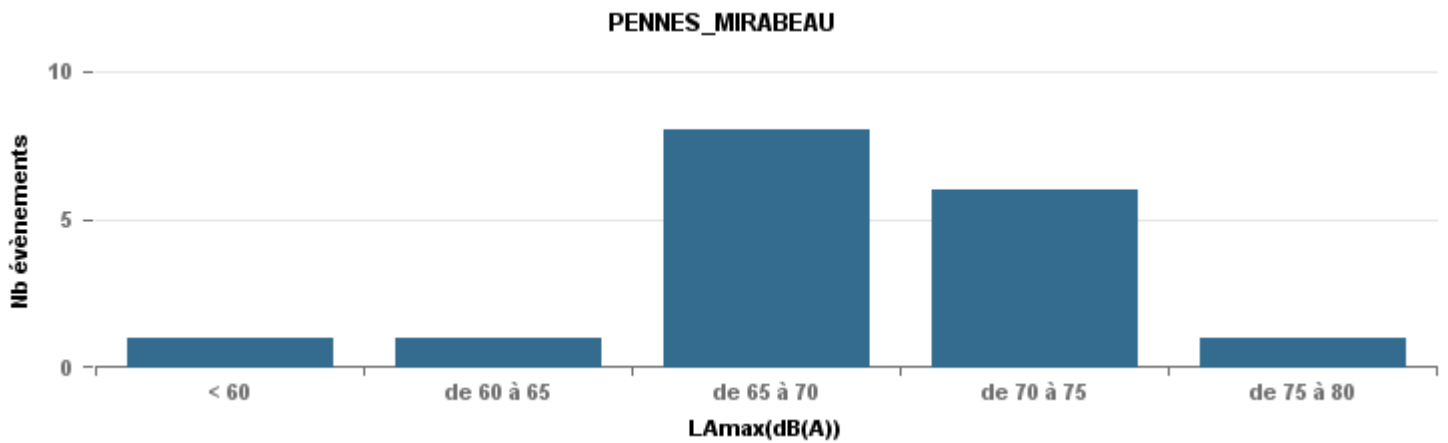

**De nuit entre 6h et 22h**

Nbre d'événements par classe de dB(A)	GIGNAC		MARIGNANE		VITROLLES		ST_VICTOIRE		ESTAGUERE		PENNES_MIRABEAU		BERRE_MOB		Total
	Nbre	%	Nbre	%	Nbre	%	Nbre	%	Nbre	%	Nbre	%	Nbre	%	
< 60	123	27,5%	253	18,0%	1	0,7%	13	0,9%	14	2,4%	1	0,7%	5	0,7%	410
de 60 à 65	148	33,1%	674	47,9%	14	9,9%	45	3,2%	96	16,4%	15	10,4%	44	6,3%	1 036
de 65 à 70	118	26,4%	325	23,1%	57	40,4%	48	3,4%	185	31,5%	80	55,6%	250	36,1%	1 063
de 70 à 75	46	10,3%	131	9,3%	64	45,4%	130	9,2%	261	44,5%	46	31,9%	353	50,9%	1 031
de 75 à 80	7	1,6%	21	1,5%	5	3,5%	345	24,5%	31	5,3%	2	1,4%	40	5,8%	451
de 80 à 85	3	0,7%	2	0,1%			791	56,2%					1	0,1%	797
de 85 à 90	2	0,4%					33	2,3%							35
> 90			1	0,1%			2	0,1%							3
<b>Total :</b>	<b>447</b>		<b>1 407</b>		<b>141</b>		<b>1 407</b>		<b>587</b>		<b>144</b>		<b>693</b>		<b>4 826</b>

Sur 24 heures

Sur 24 heures

Sur 24 heures

Entre 6h et 22h

Entre 6h et 22h

VITROLLES

GIGNAC

PENNES\_MIRABEAU

Entre 6h et 22h

Entre 22h et 6h

Entre 22h et 6h

Entre 22h et 6h