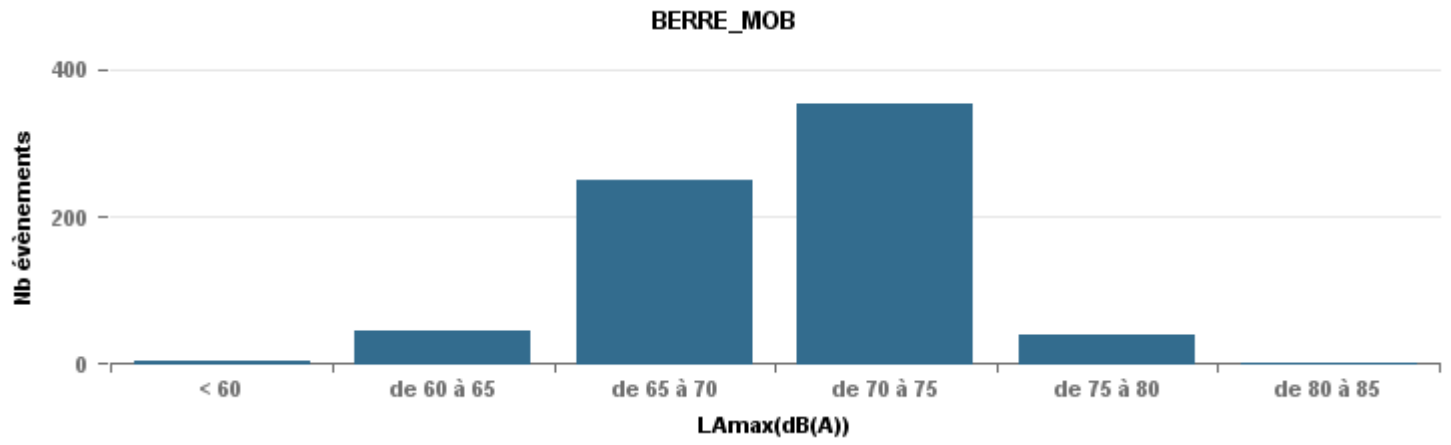

**De nuit entre 6h et 22h**

Nbre d'événements par classe de dB(A)	GIGNAC		MARIGNANE		VITROLLES		ST_VICTOIRE		ESTAGUERE		PENNES_MIRABEAU		BERRE_MOB		Total
	Nbre	%	Nbre	%	Nbre	%	Nbre	%	Nbre	%	Nbre	%	Nbre	%	
< 60	123	27,5%	253	18,0%	1	0,7%	13	0,9%	14	2,4%	1	0,7%	5	0,7%	410
de 60 à 65	148	33,1%	674	47,9%	14	9,9%	45	3,2%	96	16,4%	15	10,4%	44	6,3%	1 036
de 65 à 70	118	26,4%	325	23,1%	57	40,4%	48	3,4%	185	31,5%	80	55,6%	250	36,1%	1 063
de 70 à 75	46	10,3%	131	9,3%	64	45,4%	130	9,2%	261	44,5%	46	31,9%	353	50,9%	1 031
de 75 à 80	7	1,6%	21	1,5%	5	3,5%	345	24,5%	31	5,3%	2	1,4%	40	5,8%	451
de 80 à 85	3	0,7%	2	0,1%			791	56,2%					1	0,1%	797
de 85 à 90	2	0,4%					33	2,3%							35
> 90			1	0,1%			2	0,1%							3
<b>Total :</b>	<b>447</b>		<b>1 407</b>		<b>141</b>		<b>1 407</b>		<b>587</b>		<b>144</b>		<b>693</b>		<b>4 826</b>

Sur 24 heures

Sur 24 heures

Sur 24 heures

Entre 6h et 22h

Entre 6h et 22h

VITROLLES

GIGNAC

PENNES\_MIRABEAU

Entre 6h et 22h

Entre 22h et 6h

Entre 22h et 6h

Entre 22h et 6h