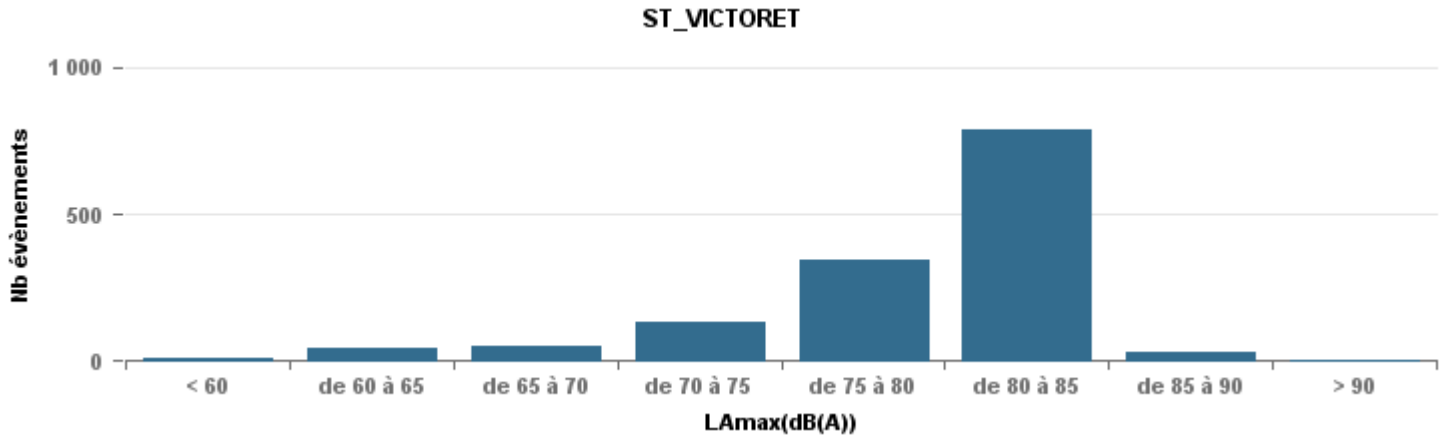

**De nuit entre 6h et 22h**

Nbre d'événements par classe de dB(A)	GIGNAC		MARIGNANE		VITROLLES		ST_VICTOIRE		ESTAGUERE		PENNES_MIRABEAU		BERRE_MOB		Total
	Nbre	%	Nbre	%	Nbre	%	Nbre	%	Nbre	%	Nbre	%	Nbre	%	
< 60	123	27,5%	253	18,0%	1	0,7%	13	0,9%	14	2,4%	1	0,7%	5	0,7%	410
de 60 à 65	148	33,1%	674	47,9%	14	9,9%	45	3,2%	96	16,4%	15	10,4%	44	6,3%	1 036
de 65 à 70	118	26,4%	325	23,1%	57	40,4%	48	3,4%	185	31,5%	80	55,6%	250	36,1%	1 063
de 70 à 75	46	10,3%	131	9,3%	64	45,4%	130	9,2%	261	44,5%	46	31,9%	353	50,9%	1 031
de 75 à 80	7	1,6%	21	1,5%	5	3,5%	345	24,5%	31	5,3%	2	1,4%	40	5,8%	451
de 80 à 85	3	0,7%	2	0,1%			791	56,2%					1	0,1%	797
de 85 à 90	2	0,4%					33	2,3%							35
> 90			1	0,1%			2	0,1%							3
<b>Total :</b>	<b>447</b>		<b>1 407</b>		<b>141</b>		<b>1 407</b>		<b>587</b>		<b>144</b>		<b>693</b>		<b>4 826</b>

Sur 24 heures

Sur 24 heures

Sur 24 heures

Entre 6h et 22h

Entre 6h et 22h

VITROLLES

GIGNAC

PENNES\_MIRABEAU

Entre 6h et 22h

Entre 22h et 6h

Entre 22h et 6h

Entre 22h et 6h