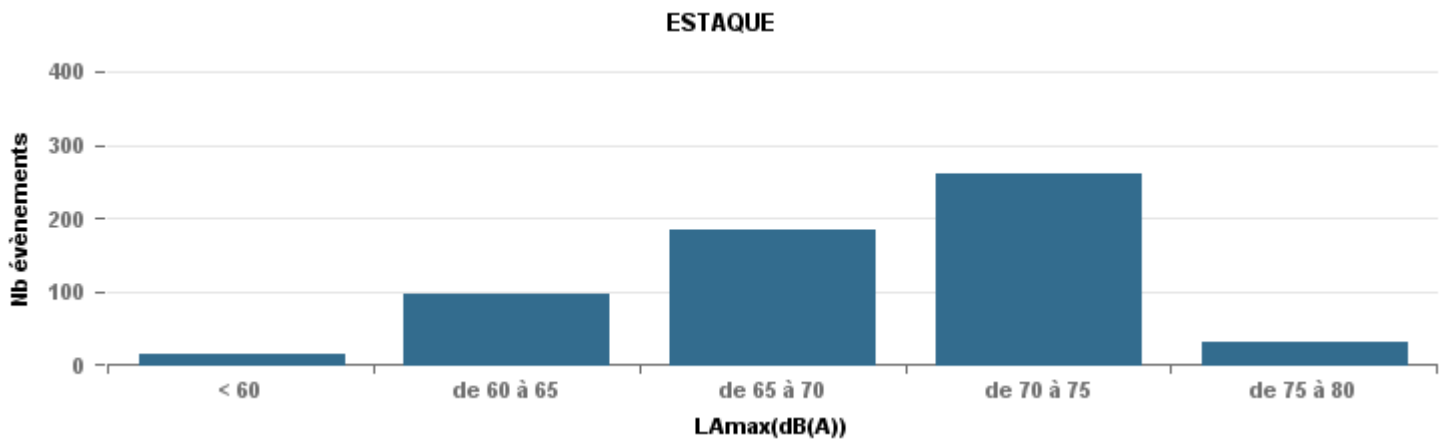

**De nuit entre 6h et 22h**

Nbre d'événements par classe de dB(A)	GIGNAC		MARIGNANE		VITROLLES		ST_VICTOIRE		ESTAGUERE		PENNES_MIRABEAU		BERRE_MOB		Total
	Nbre	%	Nbre	%	Nbre	%	Nbre	%	Nbre	%	Nbre	%	Nbre	%	
< 60	123	27,5%	253	18,0%	1	0,7%	13	0,9%	14	2,4%	1	0,7%	5	0,7%	410
de 60 à 65	148	33,1%	674	47,9%	14	9,9%	45	3,2%	96	16,4%	15	10,4%	44	6,3%	1 036
de 65 à 70	118	26,4%	325	23,1%	57	40,4%	48	3,4%	185	31,5%	80	55,6%	250	36,1%	1 063
de 70 à 75	46	10,3%	131	9,3%	64	45,4%	130	9,2%	261	44,5%	46	31,9%	353	50,9%	1 031
de 75 à 80	7	1,6%	21	1,5%	5	3,5%	345	24,5%	31	5,3%	2	1,4%	40	5,8%	451
de 80 à 85	3	0,7%	2	0,1%			791	56,2%					1	0,1%	797
de 85 à 90	2	0,4%					33	2,3%							35
> 90			1	0,1%			2	0,1%							3
<b>Total :</b>	<b>447</b>		<b>1 407</b>		<b>141</b>		<b>1 407</b>		<b>587</b>		<b>144</b>		<b>693</b>		<b>4 826</b>

Sur 24 heures

Sur 24 heures

Sur 24 heures

Entre 6h et 22h

Entre 6h et 22h

VITROLLES

GIGNAC

PENNES\_MIRABEAU

Entre 6h et 22h

Entre 22h et 6h

Entre 22h et 6h

Entre 22h et 6h