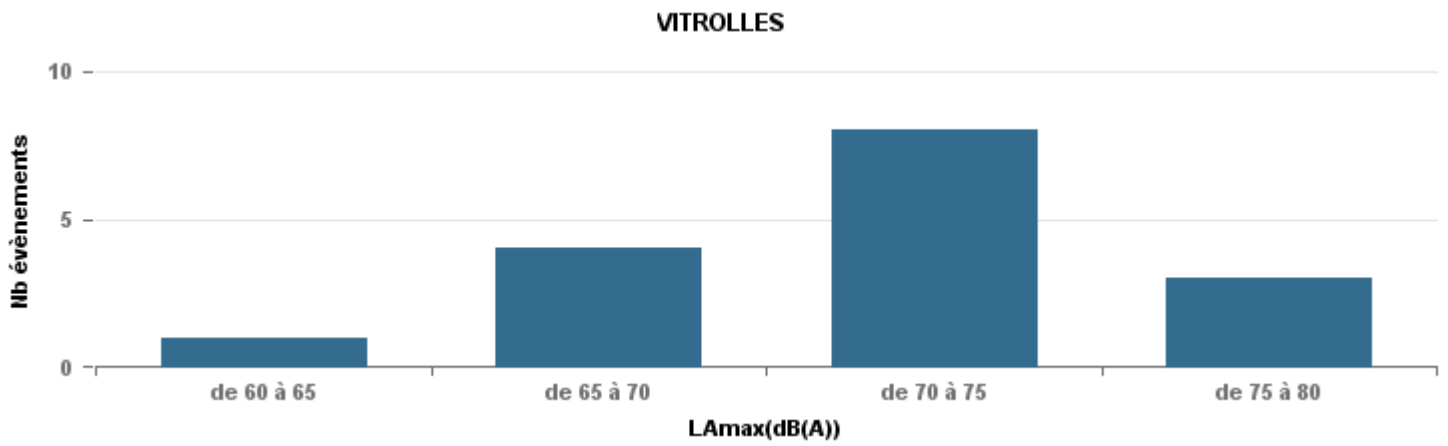

**De nuit entre 6h et 22h**

Nbre d'événements par classe de dB(A)	GIGNAC		MARIGNANE		VITROLLES		ST_VICTOIRE		ESTAGUERE		PENNES_MIRABEAU		BERRE_MOB		Total
	Nbre	%	Nbre	%	Nbre	%	Nbre	%	Nbre	%	Nbre	%	Nbre	%	
< 60	123	27,5%	253	18,0%	1	0,7%	13	0,9%	14	2,4%	1	0,7%	5	0,7%	410
de 60 à 65	148	33,1%	674	47,9%	14	9,9%	45	3,2%	96	16,4%	15	10,4%	44	6,3%	1 036
de 65 à 70	118	26,4%	325	23,1%	57	40,4%	48	3,4%	185	31,5%	80	55,6%	250	36,1%	1 063
de 70 à 75	46	10,3%	131	9,3%	64	45,4%	130	9,2%	261	44,5%	46	31,9%	353	50,9%	1 031
de 75 à 80	7	1,6%	21	1,5%	5	3,5%	345	24,5%	31	5,3%	2	1,4%	40	5,8%	451
de 80 à 85	3	0,7%	2	0,1%			791	56,2%					1	0,1%	797
de 85 à 90	2	0,4%					33	2,3%							35
> 90			1	0,1%			2	0,1%							3
<b>Total :</b>	<b>447</b>		<b>1 407</b>		<b>141</b>		<b>1 407</b>		<b>587</b>		<b>144</b>		<b>693</b>		<b>4 826</b>

Sur 24 heures

Sur 24 heures

Sur 24 heures

Entre 6h et 22h

Entre 6h et 22h

VITROLLES

GIGNAC

PENNES\_MIRABEAU

Entre 6h et 22h

Entre 22h et 6h

Entre 22h et 6h

Entre 22h et 6h