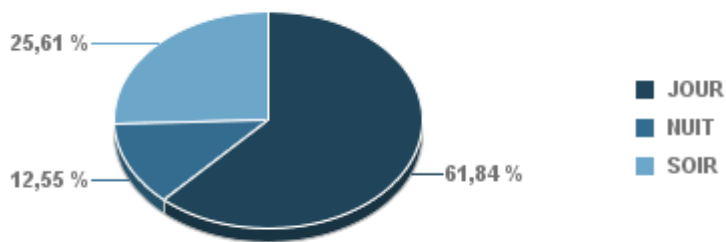

MARIGNANE

Nb. d'évènements sur la période
1 609