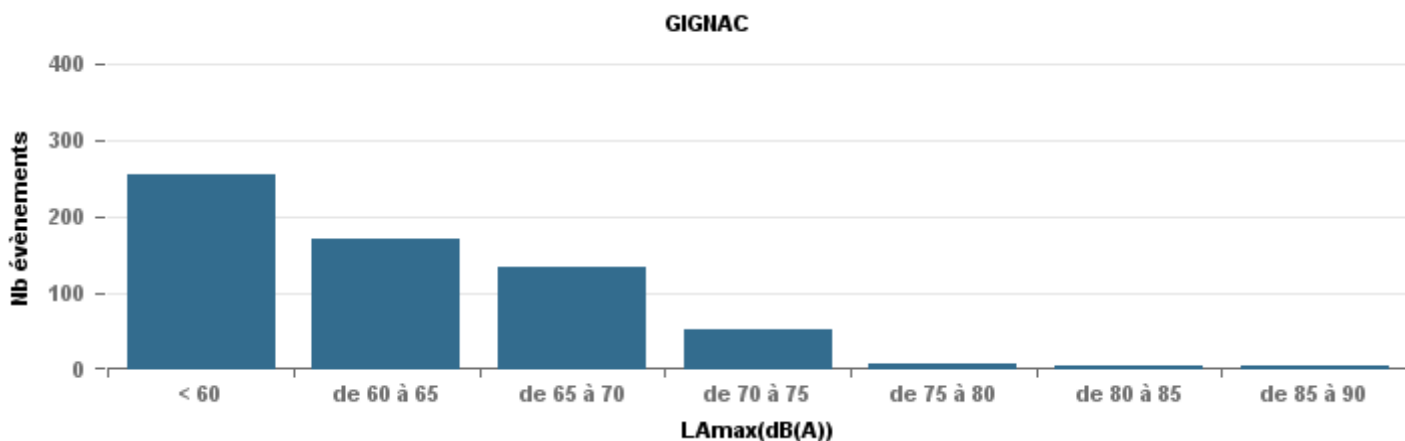

**De nuit entre 22h et 6h**

Nbre d'événements par classe de dB(A)	GIGNAC		MARIGNANE		VITROLLES		ST_VICTOIRET		ESTAQUE		PENNES_MIRABEAU		BERRE_MOB		Total
	Nbre	%	Nbre	%	Nbre	%	Nbre	%	Nbre	%	Nbre	%	Nbre	%	
< 60	82	0,75	65	0,32			4	0,02			1	0,06			152
de 60 à 65	15	0,14	86	0,43	1	0,06	4	0,02	23	0,19	1	0,06	12	0,07	142
de 65 à 70	9	0,08	30	0,15	4	0,25	5	0,03	31	0,26	8	0,47	65	0,39	152
de 70 à 75	3	0,03	18	0,09	8	0,5	5	0,03	51	0,43	6	0,35	62	0,38	153
de 75 à 80			3	0,01	3	0,19	33	0,19	13	0,11	1	0,06	24	0,15	77
de 80 à 85							109	0,61	2	0,02			2	0,01	113
de 85 à 90	1	0,01					18	0,1							19
<b>Total :</b>	<b>110</b>		<b>202</b>		<b>16</b>		<b>178</b>		<b>120</b>		<b>17</b>		<b>165</b>		<b>808</b>

**De nuit entre 6h et 22h**

Nbre d'événements par classe de dB(A)	GIGNAC		MARIGNANE		VITROLLES		ST_VICTOIRE		ESTAGUERE		PENNES_MIRABEAU		BERRE_MOB		Total
	Nbre	%	Nbre	%	Nbre	%	Nbre	%	Nbre	%	Nbre	%	Nbre	%	
< 60	123	27,5%	253	18,0%	1	0,7%	13	0,9%	14	2,4%	1	0,7%	5	0,7%	410
de 60 à 65	148	33,1%	674	47,9%	14	9,9%	45	3,2%	96	16,4%	15	10,4%	44	6,3%	1 036
de 65 à 70	118	26,4%	325	23,1%	57	40,4%	48	3,4%	185	31,5%	80	55,6%	250	36,1%	1 063
de 70 à 75	46	10,3%	131	9,3%	64	45,4%	130	9,2%	261	44,5%	46	31,9%	353	50,9%	1 031
de 75 à 80	7	1,6%	21	1,5%	5	3,5%	345	24,5%	31	5,3%	2	1,4%	40	5,8%	451
de 80 à 85	3	0,7%	2	0,1%			791	56,2%					1	0,1%	797
de 85 à 90	2	0,4%					33	2,3%							35
> 90			1	0,1%			2	0,1%							3
<b>Total :</b>	<b>447</b>		<b>1 407</b>		<b>141</b>		<b>1 407</b>		<b>587</b>		<b>144</b>		<b>693</b>		<b>4 826</b>

Sur 24 heures

Sur 24 heures

Sur 24 heures

Entre 6h et 22h

Entre 6h et 22h

VITROLLES

GIGNAC

PENNES\_MIRABEAU