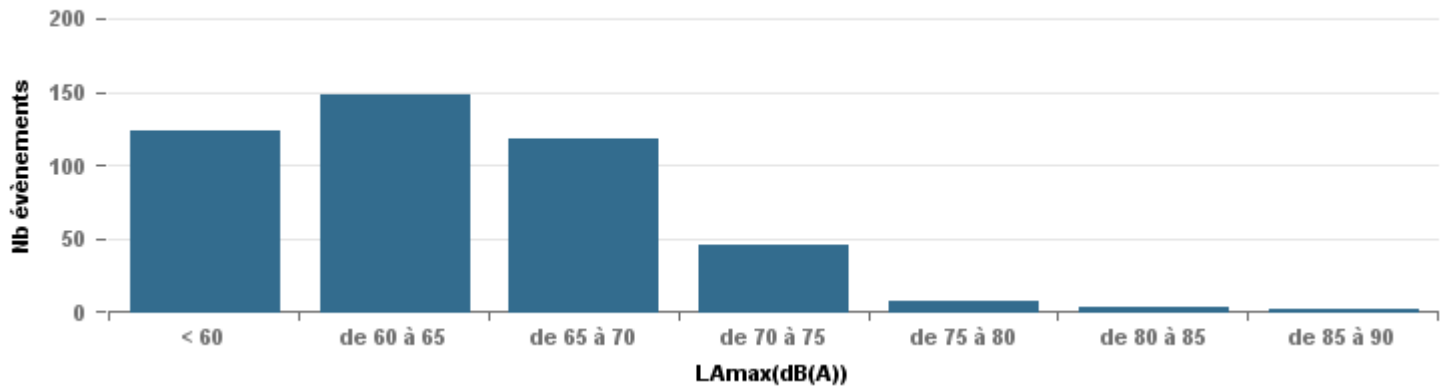

**De nuit entre 6h et 22h**

Nbre d'événements par classe de dB(A)	GIGNAC		MARIGNANE		VITROLLES		ST_VICTOIRE		ESTAGUERE		PENNES_MIRABEAU		BERRE_MOB		Total
	Nbre	%	Nbre	%	Nbre	%	Nbre	%	Nbre	%	Nbre	%	Nbre	%	
< 60	123	27,5%	253	18,0%	1	0,7%	13	0,9%	14	2,4%	1	0,7%	5	0,7%	410
de 60 à 65	148	33,1%	674	47,9%	14	9,9%	45	3,2%	96	16,4%	15	10,4%	44	6,3%	1 036
de 65 à 70	118	26,4%	325	23,1%	57	40,4%	48	3,4%	185	31,5%	80	55,6%	250	36,1%	1 063
de 70 à 75	46	10,3%	131	9,3%	64	45,4%	130	9,2%	261	44,5%	46	31,9%	353	50,9%	1 031
de 75 à 80	7	1,6%	21	1,5%	5	3,5%	345	24,5%	31	5,3%	2	1,4%	40	5,8%	451
de 80 à 85	3	0,7%	2	0,1%			791	56,2%					1	0,1%	797
de 85 à 90	2	0,4%					33	2,3%							35
> 90			1	0,1%			2	0,1%							3
<b>Total :</b>	<b>447</b>		<b>1 407</b>		<b>141</b>		<b>1 407</b>		<b>587</b>		<b>144</b>		<b>693</b>		<b>4 826</b>

Sur 24 heures

Sur 24 heures

Sur 24 heures

Entre 6h et 22h

Entre 6h et 22h

VITROLLES

GIGNAC

PENNES\_MIRABEAU

Entre 6h et 22h

Entre 22h et 6h

Entre 22h et 6h

Entre 22h et 6h