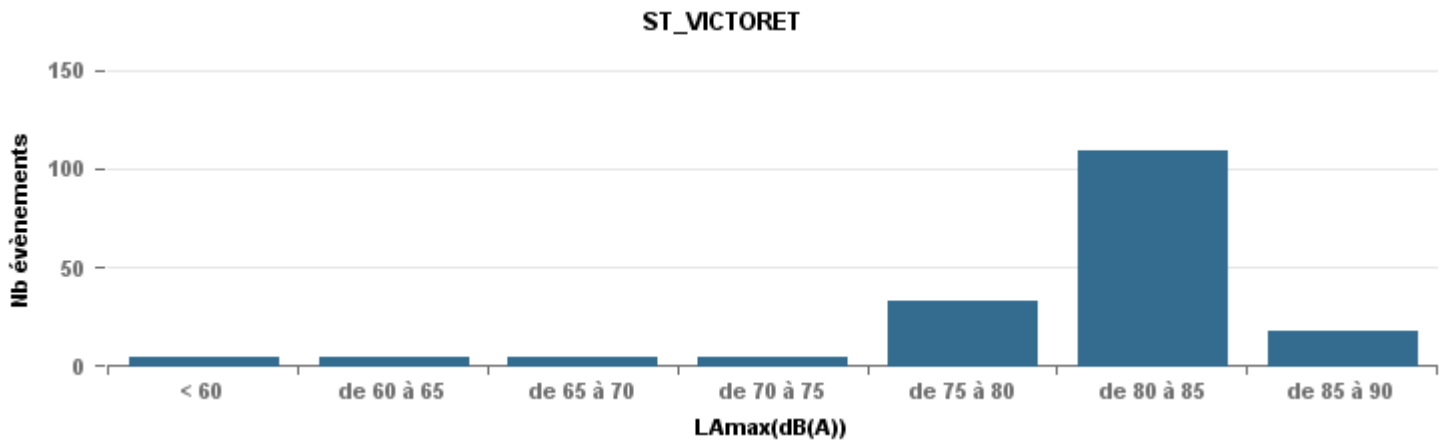

**De nuit entre 6h et 22h**

Nbre d'événements par classe de dB(A)	GIGNAC		MARIGNANE		VITROLLES		ST_VICTOIRE		ESTAGUERE		PENNES_MIRABEAU		BERRE_MOB		Total
	Nbre	%	Nbre	%	Nbre	%	Nbre	%	Nbre	%	Nbre	%	Nbre	%	
< 60	123	27,5%	253	18,0%	1	0,7%	13	0,9%	14	2,4%	1	0,7%	5	0,7%	410
de 60 à 65	148	33,1%	674	47,9%	14	9,9%	45	3,2%	96	16,4%	15	10,4%	44	6,3%	1 036
de 65 à 70	118	26,4%	325	23,1%	57	40,4%	48	3,4%	185	31,5%	80	55,6%	250	36,1%	1 063
de 70 à 75	46	10,3%	131	9,3%	64	45,4%	130	9,2%	261	44,5%	46	31,9%	353	50,9%	1 031
de 75 à 80	7	1,6%	21	1,5%	5	3,5%	345	24,5%	31	5,3%	2	1,4%	40	5,8%	451
de 80 à 85	3	0,7%	2	0,1%			791	56,2%					1	0,1%	797
de 85 à 90	2	0,4%					33	2,3%							35
> 90			1	0,1%			2	0,1%							3
<b>Total :</b>	<b>447</b>		<b>1 407</b>		<b>141</b>		<b>1 407</b>		<b>587</b>		<b>144</b>		<b>693</b>		<b>4 826</b>

Sur 24 heures

Sur 24 heures

Sur 24 heures

Entre 6h et 22h

Entre 6h et 22h

VITROLLES

GIGNAC

PENNES\_MIRABEAU

Entre 6h et 22h

Entre 22h et 6h

Entre 22h et 6h

Entre 22h et 6h