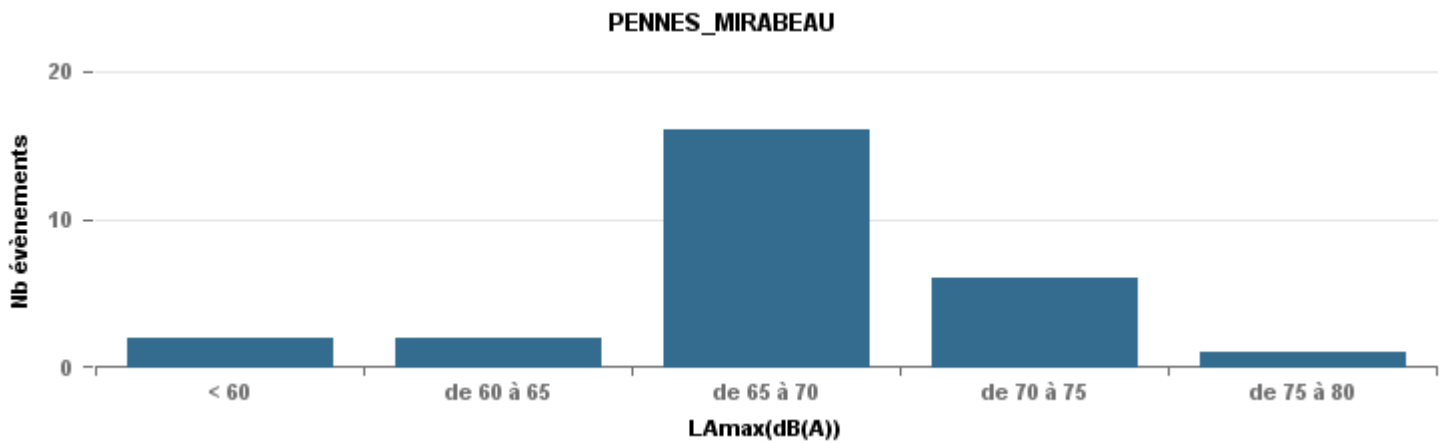

De nuit entre 6h et 22h

Nbre d'événements par classe de dB(A)	GIGNAC		MARIGNANE		VITROLLES		ST_VICTOIRET		ESTAGUERE		PENNES_MIRABEAU		BERRE_MOB		Total
	Nbre	%	Nbre	%	Nbre	%	Nbre	%	Nbre	%	Nbre	%	Nbre	%	
< 60	149	25,0%	304	17,3%	14	0,8%	12	1,7%	1	0,4%	5	0,3%	485		
de 60 à 65	202	33,9%	723	41,2%	12	5,3%	171	24,3%	15	5,9%	77	4,9%	1 274		
de 65 à 70	122	20,5%	379	21,6%	44	19,3%	264	37,5%	149	58,2%	431	27,3%	1 465		
de 70 à 75	96	16,1%	262	14,9%	161	70,6%	217	30,8%	83	32,4%	854	54,2%	1 829		
de 75 à 80	21	3,5%	77	4,4%	10	4,4%	37	5,3%	7	2,7%	204	12,9%	852		
de 80 à 85	5	0,8%	9	0,5%	1	0,4%	3	0,4%	1	0,4%	4	0,3%	931		
de 85 à 90	1	0,2%	1	0,1%							1	0,1%	26		
> 90			1	0,1%							1	0,1%	7		
Total :	596		1 756		228		704		256		1 577		6 869		

Sur 24 heures

Sur 24 heures

Sur 24 heures

Entre 6h et 22h

Entre 6h et 22h

VITROLLES

GIGNAC

PENNES_MIRABEAU

Entre 6h et 22h

Entre 22h et 6h

Entre 22h et 6h

Entre 22h et 6h

Répartition des évènements bruit par classe sonore

novembre 2021

ST_VICTORET

Nb. d'évènements sur la période
1 965