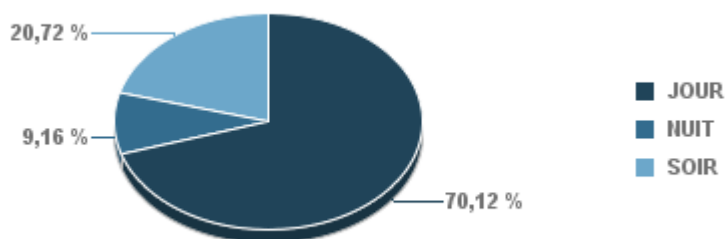

Entre 6h et 22h

Entre 22h et 6h

Entre 22h et 6h

Entre 22h et 6h

Répartition des évènements bruit par classe sonore

novembre 2021

ST_VICTORET

Nb. d'évènements sur la période
1 965

ESTAQUE

Nb. d'évènements sur la période
840

MARIGNANE

Nb. d'évènements sur la période
1 991

VITROLLES

Nb. d'évènements sur la période
251

GIGNAC

Nb. d'évènements sur la période