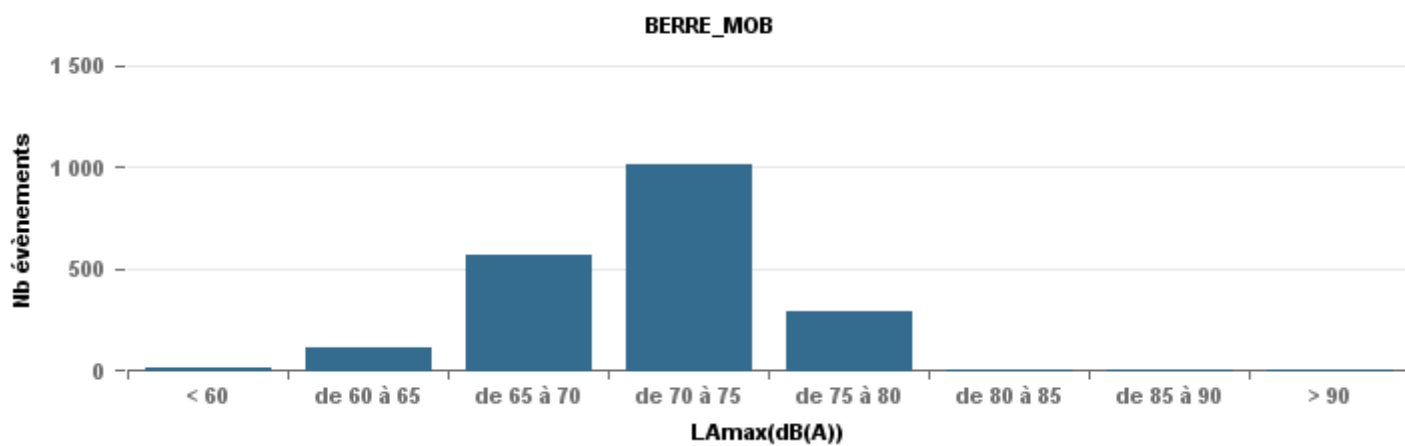

De nuit entre 6h et 22h

Nbre d'événements par classe de dB(A)	GIGNAC		MARIGNANE		VITROLLES		ST_VICTOIRET		ESTAGUERE		PENNES_MIRABEAU		BERRE_MOB		Total
	Nbre	%	Nbre	%	Nbre	%	Nbre	%	Nbre	%	Nbre	%	Nbre	%	
< 60	149	25,0%	304	17,3%	14	0,8%	12	1,7%	1	0,4%	5	0,3%	485		
de 60 à 65	202	33,9%	723	41,2%	12	5,3%	171	24,3%	15	5,9%	77	4,9%	1 274		
de 65 à 70	122	20,5%	379	21,6%	44	19,3%	264	37,5%	149	58,2%	431	27,3%	1 465		
de 70 à 75	96	16,1%	262	14,9%	161	70,6%	217	30,8%	83	32,4%	854	54,2%	1 829		
de 75 à 80	21	3,5%	77	4,4%	10	4,4%	37	5,3%	7	2,7%	204	12,9%	852		
de 80 à 85	5	0,8%	9	0,5%	1	0,4%	3	0,4%	1	0,4%	4	0,3%	931		
de 85 à 90	1	0,2%	1	0,1%							1	0,1%	26		
> 90			1	0,1%							1	0,1%	7		
Total :	596		1 756		228		704		256		1 577		6 869		

Sur 24 heures

Sur 24 heures

Sur 24 heures

Entre 6h et 22h

Entre 6h et 22h

VITROLLES

GIGNAC

PENNES_MIRABEAU