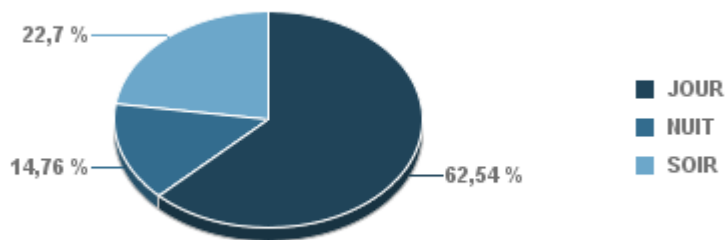

737

PENNES_MIRABEAU

Nb. d'évènements sur la période

283

BERRE_MOB

Nb. d'évènements sur la période

1 850

STATION	% evts où vent \geq 6.2 m/s
BERRE_MOB	0,74%
ESTAQUE	2,80%
GIGNAC	1,68%
MARIGNANE	2,03%
PENNES_MIRABEAU	0,00%
ST_VICTORET	2,08%
VITROLLES	0,51%