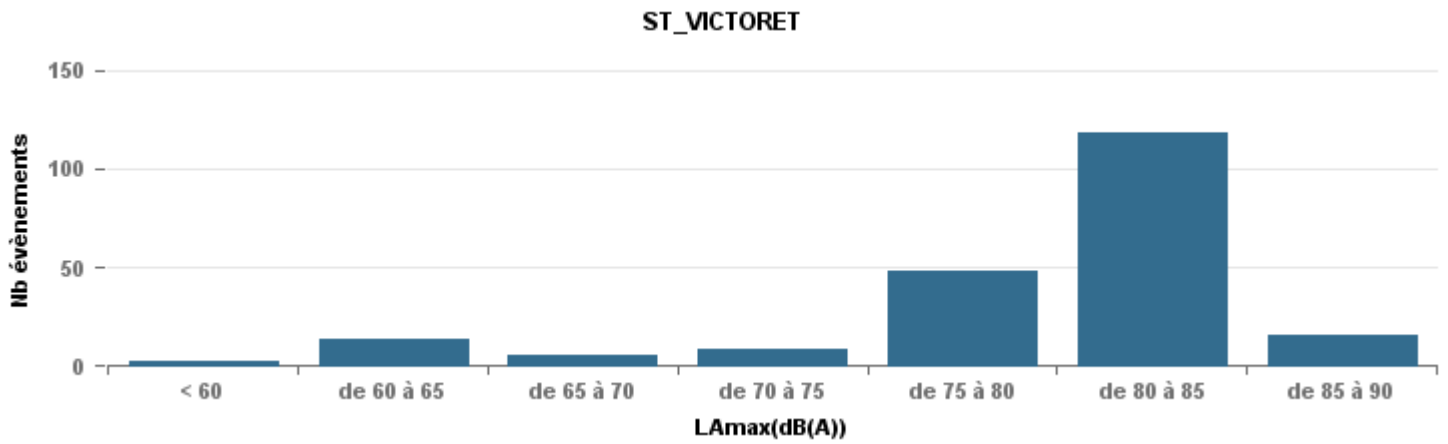

De nuit entre 6h et 22h

Nbre d'événements par classe de dB(A)	GIGNAC		MARIGNANE		VITROLLES		ST_VICTOIRET		ESTAGUERE		PENNES_MIRABEAU		BERRE_MOB		Total
	Nbre	%	Nbre	%	Nbre	%	Nbre	%	Nbre	%	Nbre	%	Nbre	%	
< 60	149	25,0%	304	17,3%	14	0,8%	12	1,7%	1	0,4%	5	0,3%	485		
de 60 à 65	202	33,9%	723	41,2%	12	5,3%	171	24,3%	15	5,9%	77	4,9%	1 274		
de 65 à 70	122	20,5%	379	21,6%	44	19,3%	264	37,5%	149	58,2%	431	27,3%	1 465		
de 70 à 75	96	16,1%	262	14,9%	161	70,6%	217	30,8%	83	32,4%	854	54,2%	1 829		
de 75 à 80	21	3,5%	77	4,4%	10	4,4%	37	5,3%	7	2,7%	204	12,9%	852		
de 80 à 85	5	0,8%	9	0,5%	1	0,4%	3	0,4%	1	0,4%	4	0,3%	931		
de 85 à 90	1	0,2%	1	0,1%							1	0,1%	26		
> 90			1	0,1%							1	0,1%	7		
Total :	596		1 756		228		704		256		1 577		6 869		

Sur 24 heures

Sur 24 heures

Sur 24 heures

Entre 6h et 22h

Entre 6h et 22h

VITROLLES

GIGNAC

PENNES_MIRABEAU

Entre 6h et 22h

Entre 22h et 6h

Entre 22h et 6h

Entre 22h et 6h

Répartition des évènements bruit par classe sonore

novembre 2021

ST_VICTORET

Nb. d'évènements sur la période
1 965