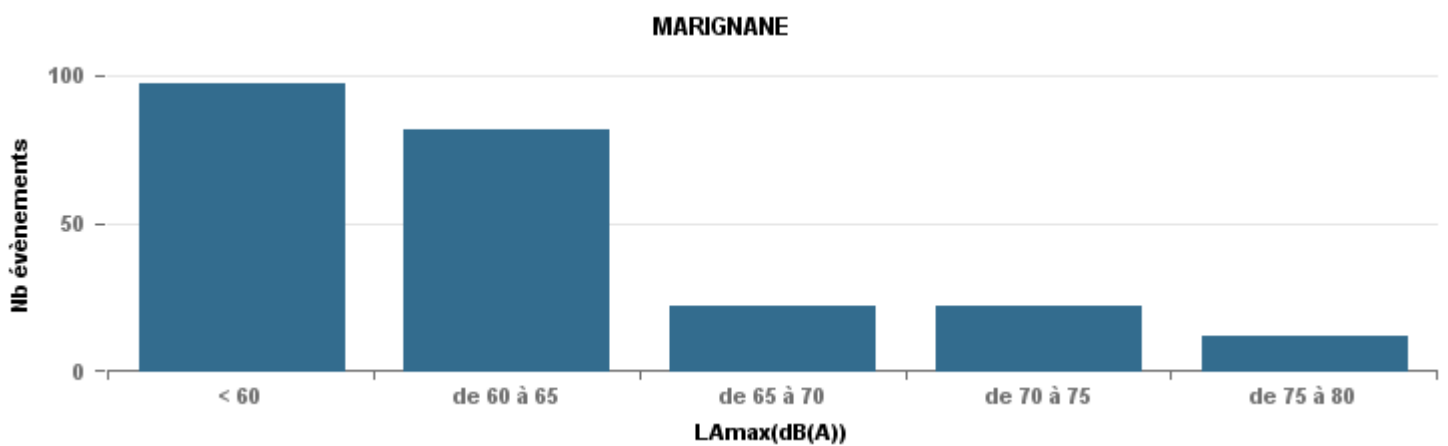

De nuit entre 6h et 22h

Nbre d'événements par classe de dB(A)	GIGNAC		MARIGNANE		VITROLLES		ST_VICTOIRET		ESTAGUERE		PENNES_MIRABEAU		BERRE_MOB		Total
	Nbre	%	Nbre	%	Nbre	%	Nbre	%	Nbre	%	Nbre	%	Nbre	%	
< 60	149	25,0%	304	17,3%	14	0,8%	12	1,7%	1	0,4%	5	0,3%	485		
de 60 à 65	202	33,9%	723	41,2%	12	5,3%	171	24,3%	15	5,9%	77	4,9%	1 274		
de 65 à 70	122	20,5%	379	21,6%	44	19,3%	264	37,5%	149	58,2%	431	27,3%	1 465		
de 70 à 75	96	16,1%	262	14,9%	161	70,6%	217	30,8%	83	32,4%	854	54,2%	1 829		
de 75 à 80	21	3,5%	77	4,4%	10	4,4%	37	5,3%	7	2,7%	204	12,9%	852		
de 80 à 85	5	0,8%	9	0,5%	1	0,4%	3	0,4%	1	0,4%	4	0,3%	931		
de 85 à 90	1	0,2%	1	0,1%							1	0,1%	26		
> 90			1	0,1%							1	0,1%	7		
Total :	596		1 756		228		704		256		1 577		6 869		

Sur 24 heures

Sur 24 heures

Sur 24 heures

Entre 6h et 22h

Entre 6h et 22h

VITROLLES

GIGNAC

PENNES_MIRABEAU

Entre 6h et 22h

Entre 22h et 6h

Entre 22h et 6h

Entre 22h et 6h

Répartition des évènements bruit par classe sonore

novembre 2021

ST_VICTORET

Nb. d'évènements sur la période
1 965