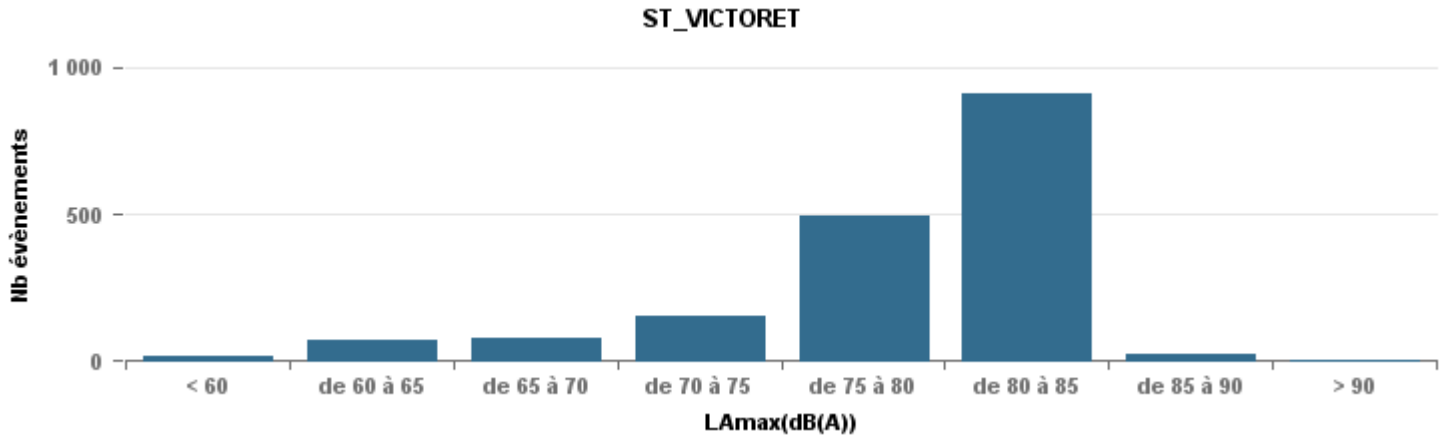

De nuit entre 6h et 22h

Nbre d'événements par classe de dB(A)	GIGNAC		MARIGNANE		VITROLLES		ST_VICTOIRET		ESTAGUERE		PENNES_MIRABEAU		BERRE_MOB		Total
	Nbre	%	Nbre	%	Nbre	%	Nbre	%	Nbre	%	Nbre	%	Nbre	%	
< 60	149	25,0%	304	17,3%	14	0,8%	12	1,7%	1	0,4%	5	0,3%	485		
de 60 à 65	202	33,9%	723	41,2%	12	5,3%	171	24,3%	15	5,9%	77	4,9%	1 274		
de 65 à 70	122	20,5%	379	21,6%	44	19,3%	264	37,5%	149	58,2%	431	27,3%	1 465		
de 70 à 75	96	16,1%	262	14,9%	161	70,6%	217	30,8%	83	32,4%	854	54,2%	1 829		
de 75 à 80	21	3,5%	77	4,4%	10	4,4%	37	5,3%	7	2,7%	204	12,9%	852		
de 80 à 85	5	0,8%	9	0,5%	1	0,4%	3	0,4%	1	0,4%	4	0,3%	931		
de 85 à 90	1	0,2%	1	0,1%							1	0,1%	26		
> 90			1	0,1%							1	0,1%	7		
Total :	596		1 756		228		704		256		1 577		6 869		

Sur 24 heures

Sur 24 heures

Sur 24 heures

Entre 6h et 22h

Entre 6h et 22h

VITROLLES

GIGNAC

PENNES_MIRABEAU

Entre 6h et 22h

Entre 22h et 6h

Entre 22h et 6h

Entre 22h et 6h

Répartition des évènements bruit par classe sonore

novembre 2021

ST_VICTORET

Nb. d'évènements sur la période
1 965