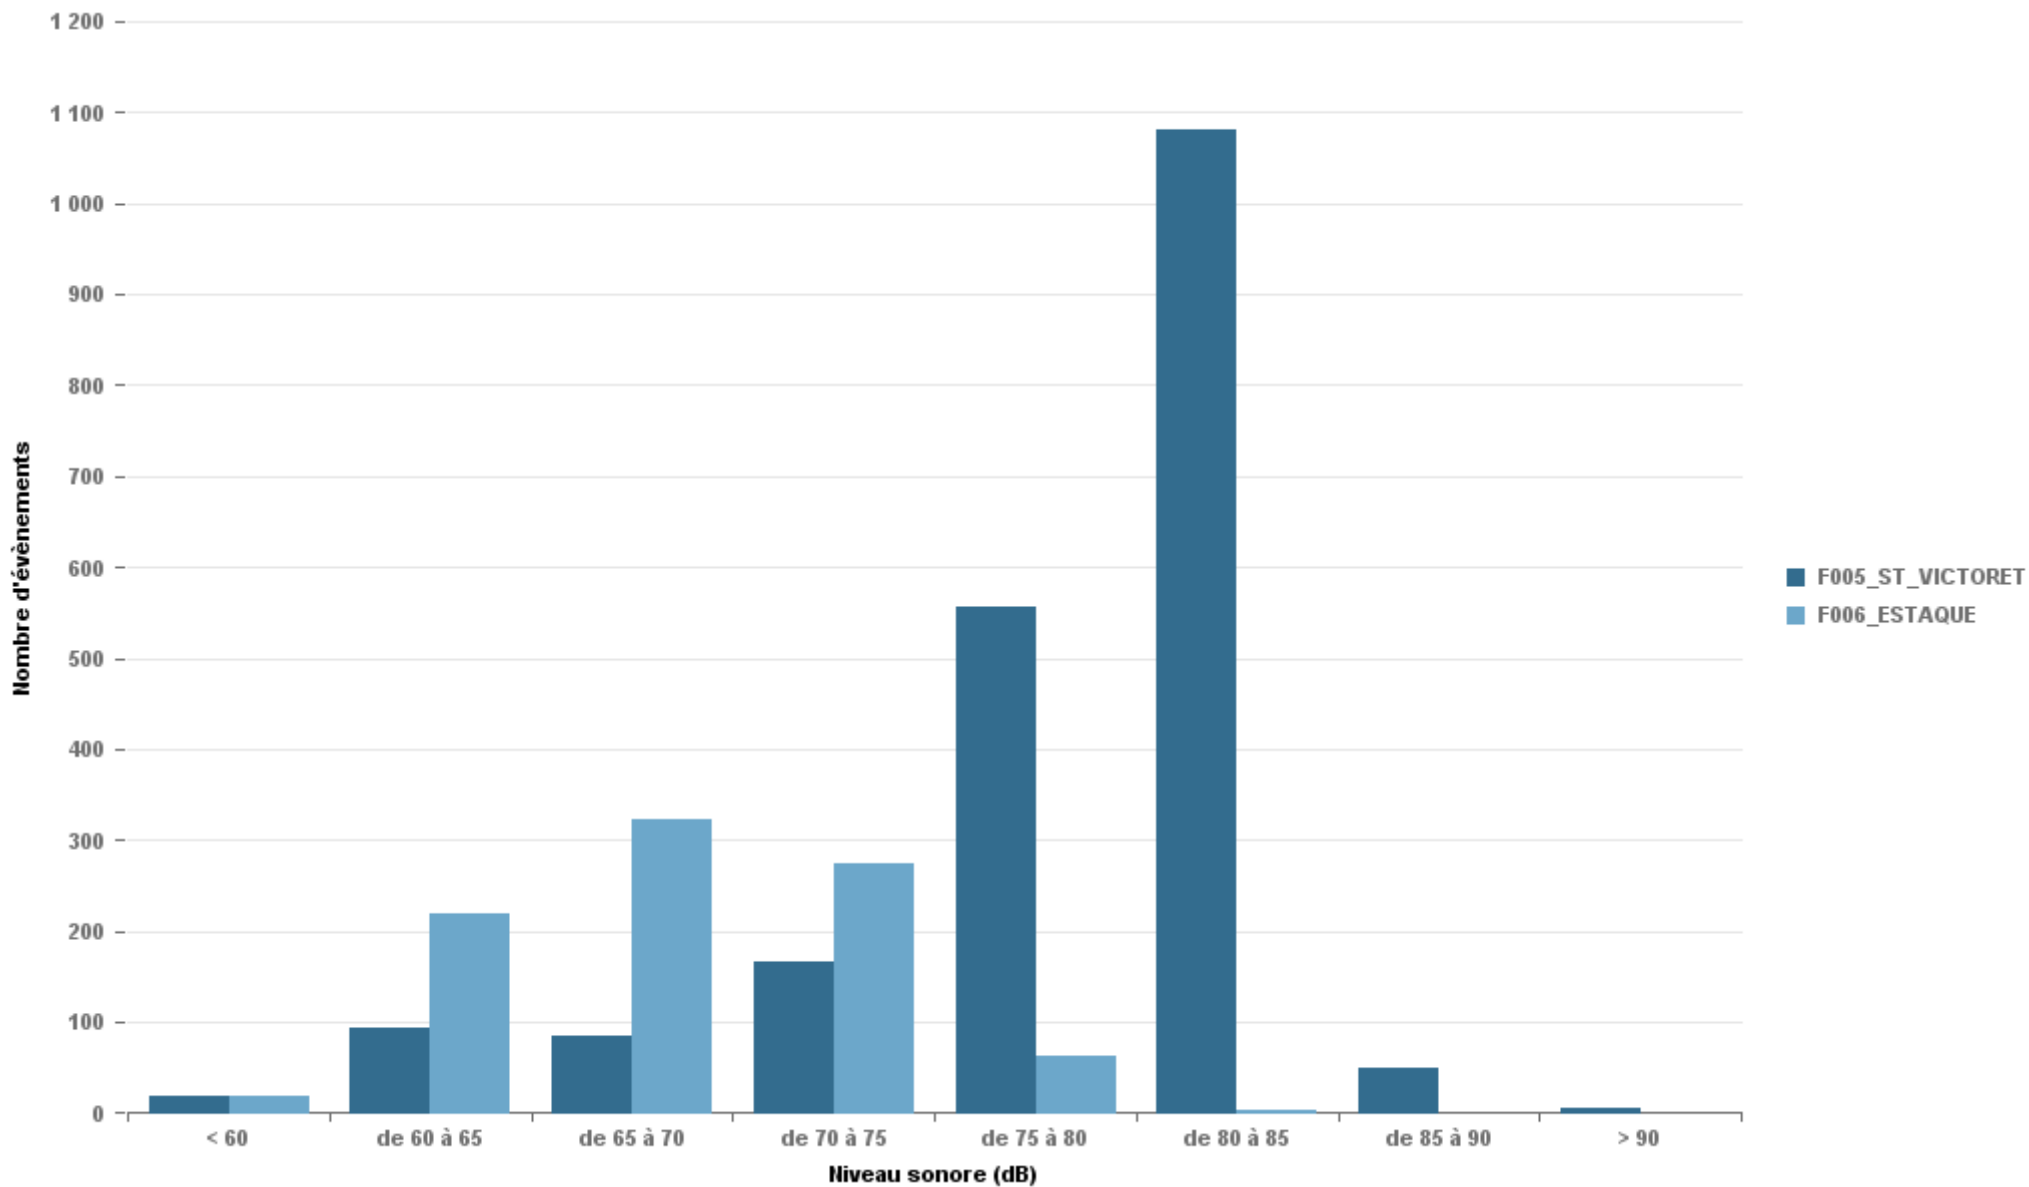

Entre 6h et 22h

Entre 22h et 6h

Entre 22h et 6h

Entre 22h et 6h

Répartition des évènements bruit par classe sonore

novembre 2021

ST_VICTORET

Nb. d'évènements sur la période
1 965