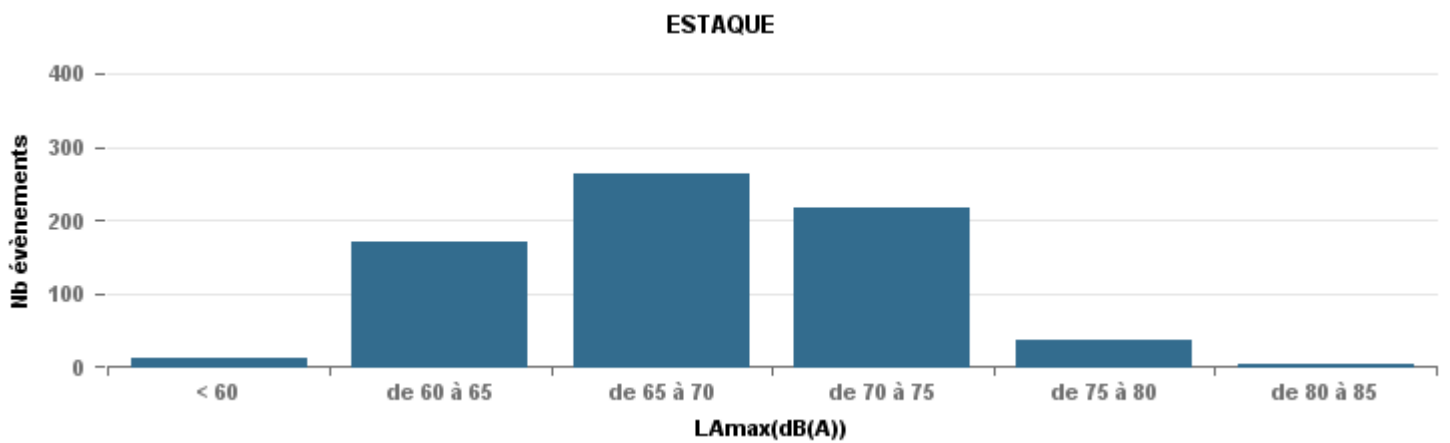

De nuit entre 6h et 22h

Nbre d'événements par classe de dB(A)	GIGNAC		MARIGNANE		VITROLLES		ST_VICTOIRET		ESTAGUERE		PENNES_MIRABEAU		BERRE_MOB		Total
	Nbre	%	Nbre	%	Nbre	%	Nbre	%	Nbre	%	Nbre	%	Nbre	%	
< 60	149	25,0%	304	17,3%	14	0,8%	12	1,7%	1	0,4%	5	0,3%	485		
de 60 à 65	202	33,9%	723	41,2%	12	5,3%	171	24,3%	15	5,9%	77	4,9%	1 274		
de 65 à 70	122	20,5%	379	21,6%	44	19,3%	264	37,5%	149	58,2%	431	27,3%	1 465		
de 70 à 75	96	16,1%	262	14,9%	161	70,6%	217	30,8%	83	32,4%	854	54,2%	1 829		
de 75 à 80	21	3,5%	77	4,4%	10	4,4%	37	5,3%	7	2,7%	204	12,9%	852		
de 80 à 85	5	0,8%	9	0,5%	1	0,4%	3	0,4%	1	0,4%	4	0,3%	931		
de 85 à 90	1	0,2%	1	0,1%							1	0,1%	26		
> 90			1	0,1%							1	0,1%	7		
Total :	596		1 756		228		704		256		1 577		6 869		

Sur 24 heures

Sur 24 heures

Sur 24 heures

Entre 6h et 22h

Entre 6h et 22h

VITROLLES

GIGNAC

PENNES_MIRABEAU

Entre 6h et 22h

Entre 22h et 6h

Entre 22h et 6h

Entre 22h et 6h

Répartition des évènements bruit par classe sonore

novembre 2021

ST_VICTORET

Nb. d'évènements sur la période
1 965