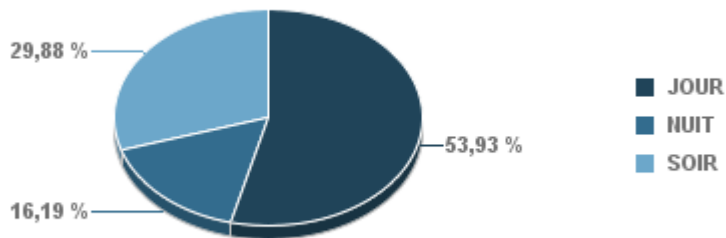

ESTAQUE

Nb. d'évènements sur la période
840