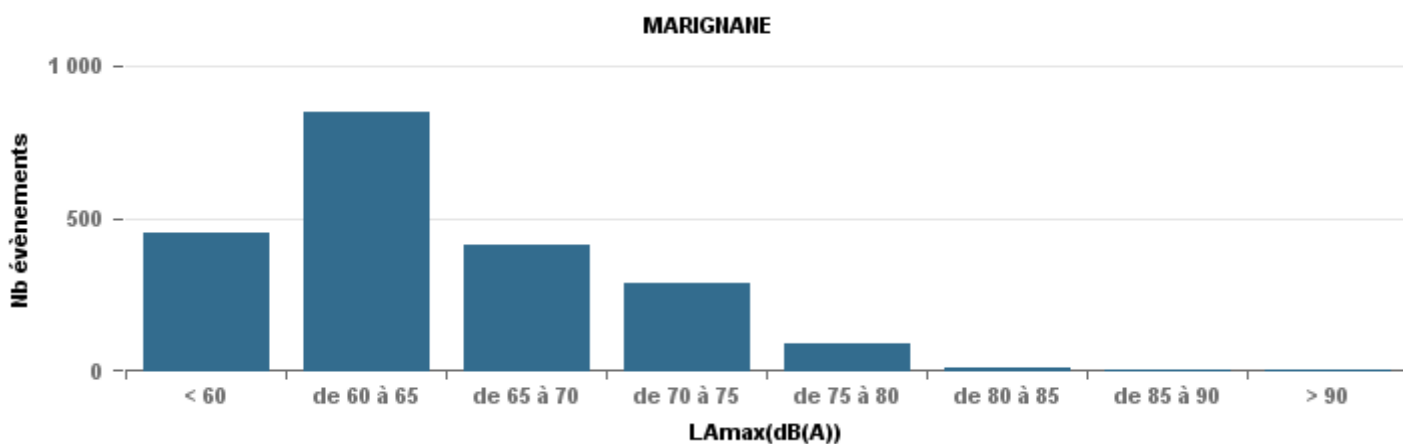

De nuit entre 6h et 22h

Nbre d'événements par classe de dB(A)	GIGNAC		MARIGNANE		VITROLLES		ST_VICTOIRET		ESTAGUERE		PENNES_MIRABEAU		BERRE_MOB		Total
	Nbre	%	Nbre	%	Nbre	%	Nbre	%	Nbre	%	Nbre	%	Nbre	%	
< 60	149	25,0%	304	17,3%	14	0,8%	12	1,7%	1	0,4%	5	0,3%	485		
de 60 à 65	202	33,9%	723	41,2%	12	5,3%	171	24,3%	15	5,9%	77	4,9%	1 274		
de 65 à 70	122	20,5%	379	21,6%	44	19,3%	264	37,5%	149	58,2%	431	27,3%	1 465		
de 70 à 75	96	16,1%	262	14,9%	161	70,6%	217	30,8%	83	32,4%	854	54,2%	1 829		
de 75 à 80	21	3,5%	77	4,4%	10	4,4%	37	5,3%	7	2,7%	204	12,9%	852		
de 80 à 85	5	0,8%	9	0,5%	1	0,4%	3	0,4%	1	0,4%	4	0,3%	931		
de 85 à 90	1	0,2%	1	0,1%							1	0,1%	26		
> 90			1	0,1%							1	0,1%	7		
Total :	596		1 756		228		704		256		1 577		6 869		

Sur 24 heures