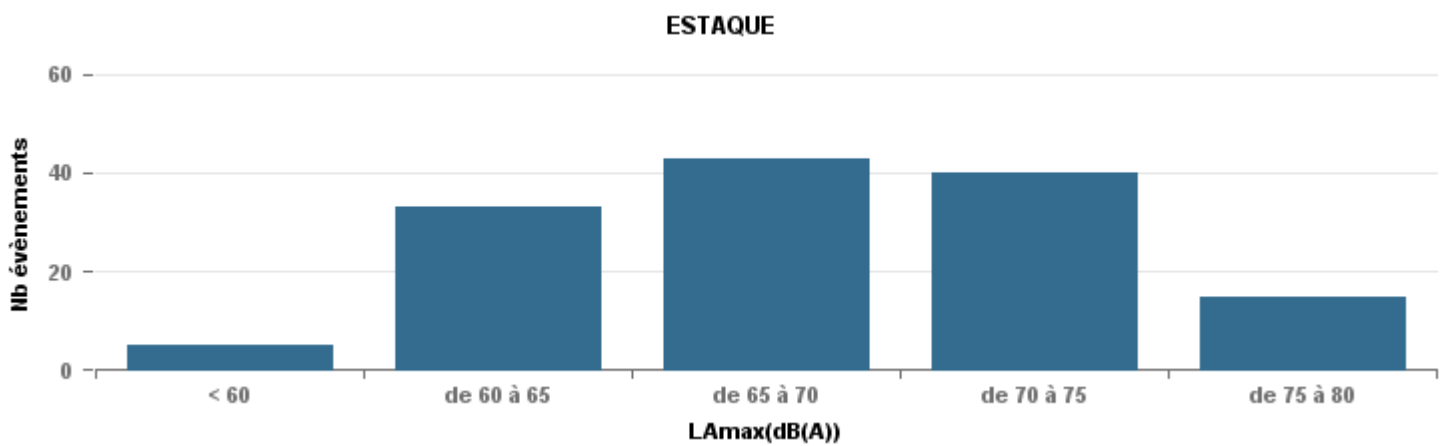

De nuit entre 6h et 22h

Nbre d'événements par classe de dB(A)	GIGNAC		MARIGNANE		VITROLLES		ST_VICTOIRET		ESTAGUERE		PENNES_MIRABEAU		BERRE_MOB		Total
	Nbre	%	Nbre	%	Nbre	%	Nbre	%	Nbre	%	Nbre	%	Nbre	%	
< 60	149	25,0%	304	17,3%	14	0,8%	12	1,7%	1	0,4%	5	0,3%	485		
de 60 à 65	202	33,9%	723	41,2%	12	5,3%	171	24,3%	15	5,9%	77	4,9%	1 274		
de 65 à 70	122	20,5%	379	21,6%	44	19,3%	264	37,5%	149	58,2%	431	27,3%	1 465		
de 70 à 75	96	16,1%	262	14,9%	161	70,6%	217	30,8%	83	32,4%	854	54,2%	1 829		
de 75 à 80	21	3,5%	77	4,4%	10	4,4%	37	5,3%	7	2,7%	204	12,9%	852		
de 80 à 85	5	0,8%	9	0,5%	1	0,4%	3	0,4%	1	0,4%	4	0,3%	931		
de 85 à 90	1	0,2%	1	0,1%							1	0,1%	26		
> 90			1	0,1%							1	0,1%	7		
Total :	596		1 756		228		704		256		1 577		6 869		

Sur 24 heures

Sur 24 heures

Sur 24 heures

Entre 6h et 22h

Entre 6h et 22h

VITROLLES

GIGNAC

PENNES_MIRABEAU

Entre 6h et 22h

Entre 22h et 6h

Entre 22h et 6h

Entre 22h et 6h

Répartition des évènements bruit par classe sonore

novembre 2021

ST_VICTORET

Nb. d'évènements sur la période
1 965