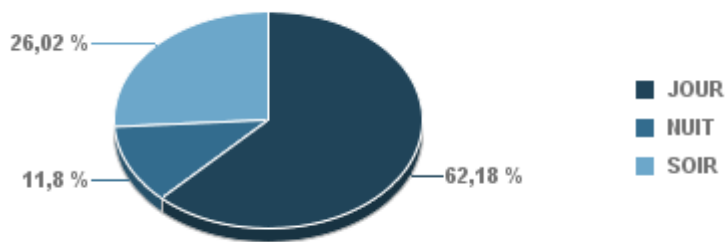

MARIGNANE

Nb. d'évènements sur la période
1 991