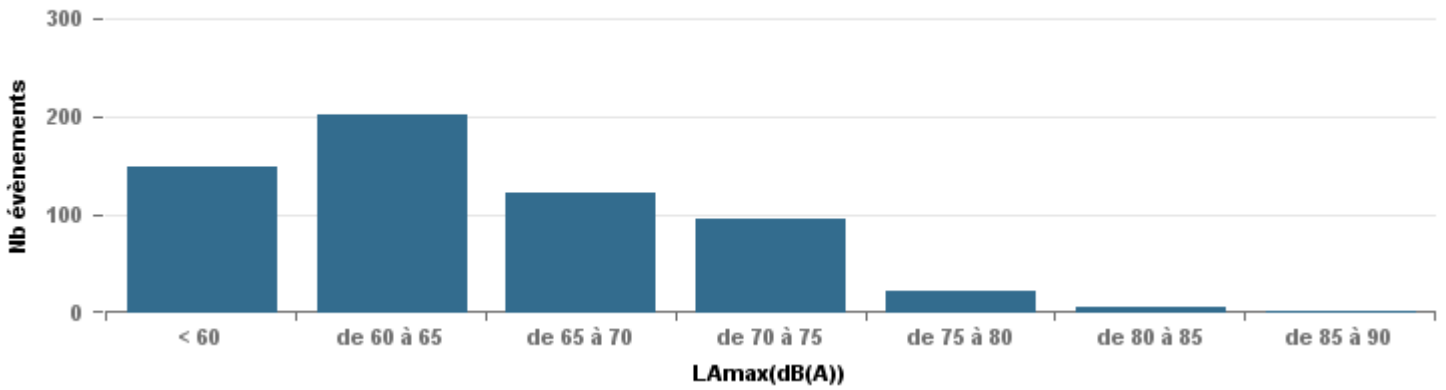

De nuit entre 6h et 22h

Nbre d'événements par classe de dB(A)	GIGNAC		MARIGNANE		VITROLLES		ST_VICTOIRET		ESTAGUERE		PENNES_MIRABEAU		BERRE_MOB		Total
	Nbre	%	Nbre	%	Nbre	%	Nbre	%	Nbre	%	Nbre	%	Nbre	%	
< 60	149	25,0%	304	17,3%	14	0,8%	12	1,7%	1	0,4%	5	0,3%	485		
de 60 à 65	202	33,9%	723	41,2%	12	5,3%	171	24,3%	15	5,9%	77	4,9%	1 274		
de 65 à 70	122	20,5%	379	21,6%	44	19,3%	264	37,5%	149	58,2%	431	27,3%	1 465		
de 70 à 75	96	16,1%	262	14,9%	161	70,6%	217	30,8%	83	32,4%	854	54,2%	1 829		
de 75 à 80	21	3,5%	77	4,4%	10	4,4%	37	5,3%	7	2,7%	204	12,9%	852		
de 80 à 85	5	0,8%	9	0,5%	1	0,4%	3	0,4%	1	0,4%	4	0,3%	931		
de 85 à 90	1	0,2%	1	0,1%							1	0,1%	26		
> 90			1	0,1%							1	0,1%	7		
Total :	596		1 756		228		704		256		1 577		6 869		

Sur 24 heures

Sur 24 heures

Sur 24 heures

Entre 6h et 22h

Entre 6h et 22h

VITROLLES

GIGNAC

PENNES_MIRABEAU

Entre 6h et 22h

Entre 22h et 6h

Entre 22h et 6h

Entre 22h et 6h

Répartition des évènements bruit par classe sonore

novembre 2021

ST_VICTORET

Nb. d'évènements sur la période
1 965