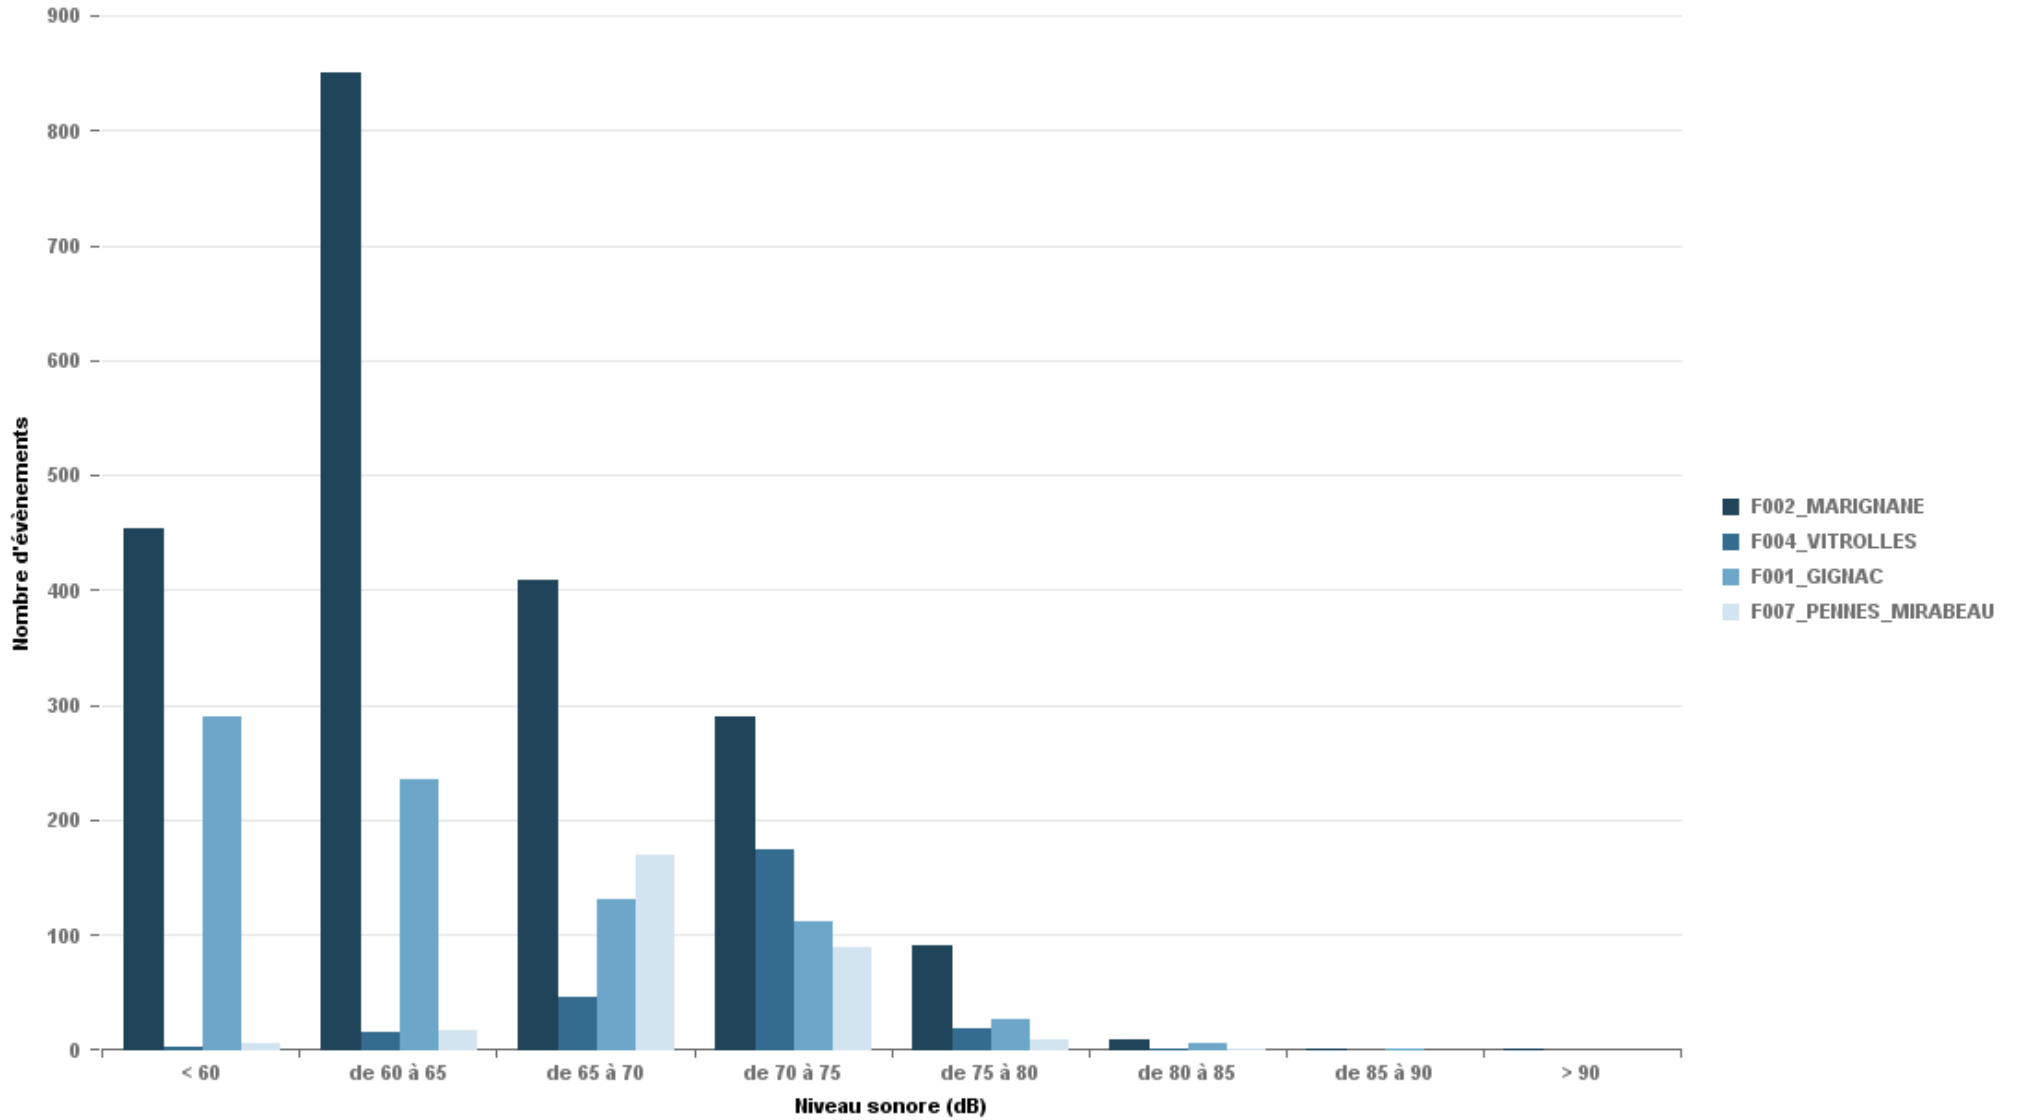

Sur 24 heures

Sur 24 heures

Sur 24 heures

Entre 6h et 22h

Entre 6h et 22h

VITROLLES

GIGNAC

PENNES_MIRABEAU

Entre 6h et 22h

Entre 22h et 6h

Entre 22h et 6h

Entre 22h et 6h

Répartition des évènements bruit par classe sonore

novembre 2021

ST_VICTORET

Nb. d'évènements sur la période
1 965

ESTAQUE

Nb. d'évènements sur la période
840

MARIGNANE

Nb. d'évènements sur la période
1 991

VITROLLES

Nb. d'évènements sur la période
251

GIGNAC

Nb. d'évènements sur la période