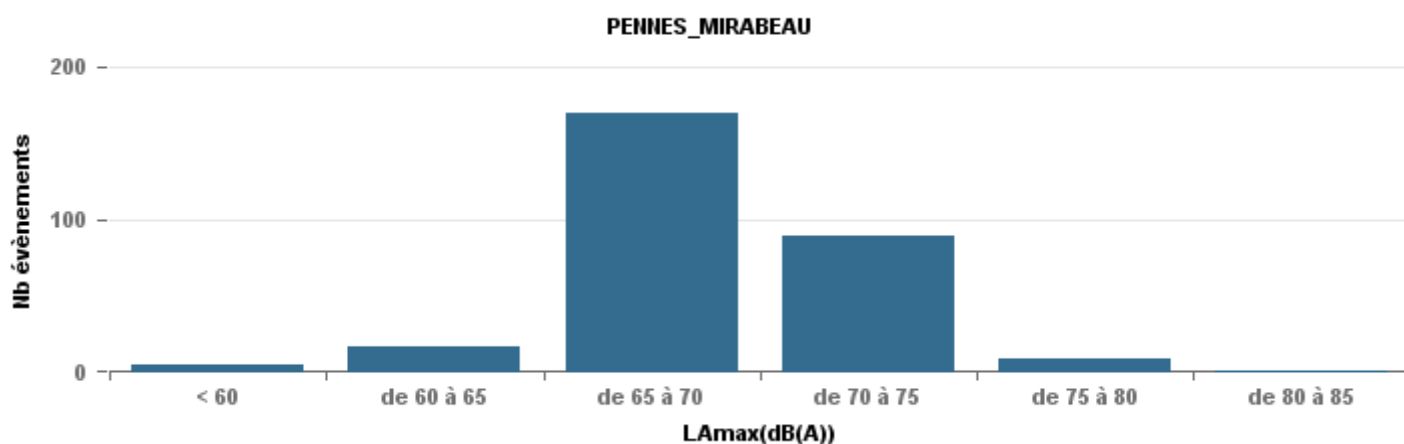

De nuit entre 22h et 6h

Nbre d'événements par classe de dB(A)	GIGNAC			MARIGNANE			VITROLLES			ST_VICTOIRET			ESTAQUE			PENNES_MIRABEAU			BERRE_MOB			Total
		%	LAeq Moy.		%	LAeq Moy.		%	LAeq Moy.		%	LAeq Moy.		%	LAeq Moy.		%	LAeq Moy.		%	LAeq Moy.	
< 60	98	0,7	49,2	97	0,41	52,8	1	0,04	52,6	2	0,01	50,5	5	0,04	53,6	2	0,07	52,7	4	0,01	49,8	209
de 60 à 65	22	0,16	54,5	82	0,35	54,9	2	0,09	57,8	14	0,07	55,5	33	0,24	56,7	2	0,07	57,3	24	0,09	57,2	179
de 65 à 70	7	0,05	57,4	22	0,09	58,5	2	0,09	61,2	6	0,03	60,2	43	0,32	59,9	16	0,59	60,8	86	0,32	60,7	182
de 70 à 75	10	0,07	63,6	22	0,09	64,5	11	0,48	66,2	9	0,04	65,9	40	0,29	64	6	0,22	63,8	99	0,36	64,7	197
de 75 à 80	4	0,03	68,2	12	0,05	68,5	7	0,3	68,1	48	0,23	69,2	15	0,11	67,8	1	0,04	67,2	59	0,22	69,1	146
de 80 à 85										118	0,55	71,8							1	0	76	119
de 85 à 90										16	0,08	74,4										16
Total :	141			235			23			213			136			27			273		1 048	

De nuit entre 6h et 22h

Nbre d'événements par classe de dB(A)	GIGNAC		MARIGNANE		VITROLLES		ST_VICTOIRET		ESTAGUERE		PENNES_MIRABEAU		BERRE_MOB		Total
	Nbre	%	Nbre	%	Nbre	%	Nbre	%	Nbre	%	Nbre	%	Nbre	%	
< 60	149	25,0%	304	17,3%	14	0,8%	12	1,7%	1	0,4%	5	0,3%	485		
de 60 à 65	202	33,9%	723	41,2%	12	5,3%	171	24,3%	15	5,9%	77	4,9%	1 274		
de 65 à 70	122	20,5%	379	21,6%	44	19,3%	264	37,5%	149	58,2%	431	27,3%	1 465		
de 70 à 75	96	16,1%	262	14,9%	161	70,6%	217	30,8%	83	32,4%	854	54,2%	1 829		
de 75 à 80	21	3,5%	77	4,4%	10	4,4%	37	5,3%	7	2,7%	204	12,9%	852		
de 80 à 85	5	0,8%	9	0,5%	1	0,4%	3	0,4%	1	0,4%	4	0,3%	931		
de 85 à 90	1	0,2%	1	0,1%							1	0,1%	26		
> 90			1	0,1%							1	0,1%	7		
Total :	596		1 756		228		704		256		1 577		6 869		

Sur 24 heures

Sur 24 heures

Sur 24 heures

Entre 6h et 22h

Entre 6h et 22h

VITROLLES

GIGNAC

PENNES_MIRABEAU