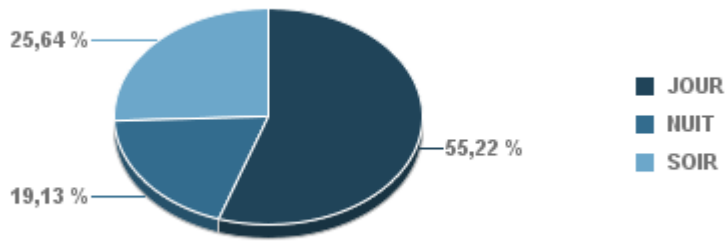

Entre 6h et 22h

Entre 22h et 6h

Entre 22h et 6h

Entre 22h et 6h

Répartition des évènements bruit par classe sonore

novembre 2021

ST_VICTORET

Nb. d'évènements sur la période
1 965

ESTAQUE

Nb. d'évènements sur la période
840

MARIGNANE

Nb. d'évènements sur la période
1 991

VITROLLES

Nb. d'évènements sur la période
251

GIGNAC

Nb. d'évènements sur la période