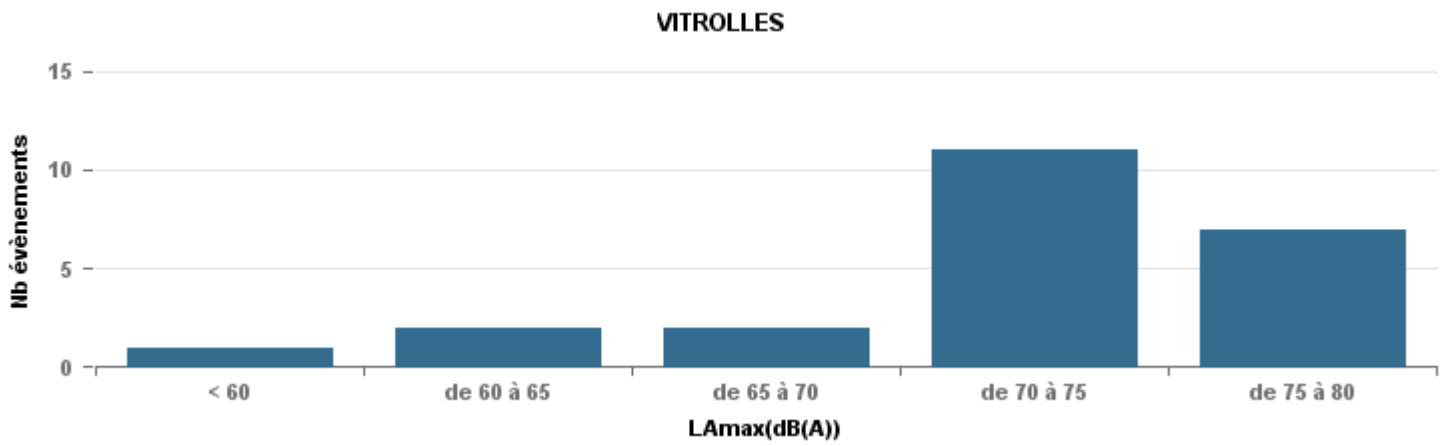

De nuit entre 6h et 22h

Nbre d'événements par classe de dB(A)	GIGNAC		MARIGNANE		VITROLLES		ST_VICTOIRET		ESTAGUERE		PENNES_MIRABEAU		BERRE_MOB		Total
	Nbre	%	Nbre	%	Nbre	%	Nbre	%	Nbre	%	Nbre	%	Nbre	%	
< 60	149	25,0%	304	17,3%	14	0,8%	12	1,7%	1	0,4%	5	0,3%	485		
de 60 à 65	202	33,9%	723	41,2%	12	5,3%	171	24,3%	15	5,9%	77	4,9%	1 274		
de 65 à 70	122	20,5%	379	21,6%	44	19,3%	264	37,5%	149	58,2%	431	27,3%	1 465		
de 70 à 75	96	16,1%	262	14,9%	161	70,6%	217	30,8%	83	32,4%	854	54,2%	1 829		
de 75 à 80	21	3,5%	77	4,4%	10	4,4%	37	5,3%	7	2,7%	204	12,9%	852		
de 80 à 85	5	0,8%	9	0,5%	1	0,4%	3	0,4%	1	0,4%	4	0,3%	931		
de 85 à 90	1	0,2%	1	0,1%							1	0,1%	26		
> 90			1	0,1%							1	0,1%	7		
Total :	596		1 756		228		704		256		1 577		6 869		

Sur 24 heures

Sur 24 heures

Sur 24 heures

Entre 6h et 22h

Entre 6h et 22h

VITROLLES

GIGNAC

PENNES_MIRABEAU

Entre 6h et 22h

Entre 22h et 6h

Entre 22h et 6h

Entre 22h et 6h

Répartition des évènements bruit par classe sonore

novembre 2021

ST_VICTORET

Nb. d'évènements sur la période
1 965