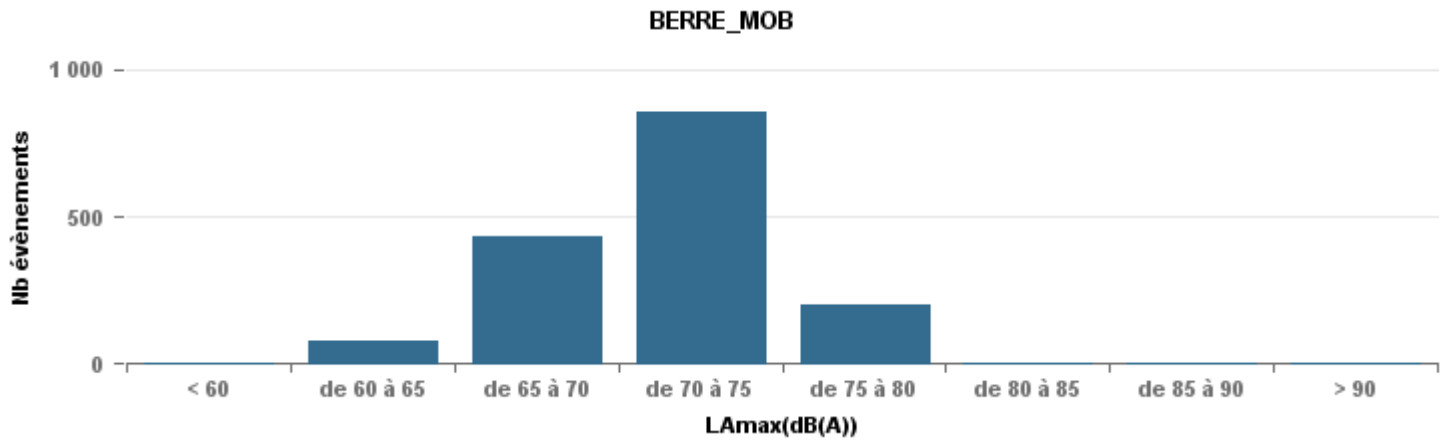

De nuit entre 6h et 22h

Nbre d'événements par classe de dB(A)	GIGNAC		MARIGNANE		VITROLLES		ST_VICTOIRET		ESTAGUERE		PENNES_MIRABEAU		BERRE_MOB		Total
	Nbre	%	Nbre	%	Nbre	%	Nbre	%	Nbre	%	Nbre	%	Nbre	%	
< 60	149	25,0%	304	17,3%	14	0,8%	12	1,7%	1	0,4%	5	0,3%	485		
de 60 à 65	202	33,9%	723	41,2%	12	5,3%	171	24,3%	15	5,9%	77	4,9%	1 274		
de 65 à 70	122	20,5%	379	21,6%	44	19,3%	264	37,5%	149	58,2%	431	27,3%	1 465		
de 70 à 75	96	16,1%	262	14,9%	161	70,6%	217	30,8%	83	32,4%	854	54,2%	1 829		
de 75 à 80	21	3,5%	77	4,4%	10	4,4%	37	5,3%	7	2,7%	204	12,9%	852		
de 80 à 85	5	0,8%	9	0,5%	1	0,4%	3	0,4%	1	0,4%	4	0,3%	931		
de 85 à 90	1	0,2%	1	0,1%							1	0,1%	26		
> 90			1	0,1%							1	0,1%	7		
Total :	596		1 756		228		704		256		1 577		6 869		

Sur 24 heures

Sur 24 heures

Sur 24 heures

Entre 6h et 22h

Entre 6h et 22h

VITROLLES

GIGNAC

PENNES_MIRABEAU

Entre 6h et 22h

Entre 22h et 6h

Entre 22h et 6h

Entre 22h et 6h

Répartition des évènements bruit par classe sonore

novembre 2021

ST_VICTORET

Nb. d'évènements sur la période
1 965