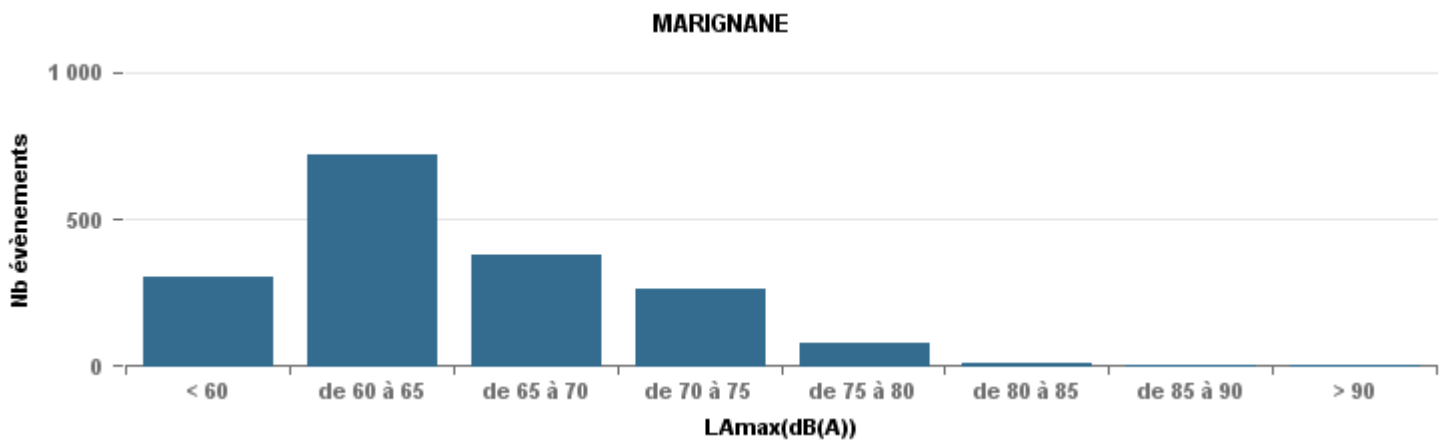

De nuit entre 6h et 22h

Nbre d'événements par classe de dB(A)	GIGNAC		MARIGNANE		VITROLLES		ST_VICTOIRET		ESTAGUERE		PENNES_MIRABEAU		BERRE_MOB		Total
	Nbre	%	Nbre	%	Nbre	%	Nbre	%	Nbre	%	Nbre	%	Nbre	%	
< 60	149	25,0%	304	17,3%	14	0,8%	12	1,7%	1	0,4%	5	0,3%	485		
de 60 à 65	202	33,9%	723	41,2%	12	5,3%	171	24,3%	15	5,9%	77	4,9%	1 274		
de 65 à 70	122	20,5%	379	21,6%	44	19,3%	264	37,5%	149	58,2%	431	27,3%	1 465		
de 70 à 75	96	16,1%	262	14,9%	161	70,6%	217	30,8%	83	32,4%	854	54,2%	1 829		
de 75 à 80	21	3,5%	77	4,4%	10	4,4%	37	5,3%	7	2,7%	204	12,9%	852		
de 80 à 85	5	0,8%	9	0,5%	1	0,4%	3	0,4%	1	0,4%	4	0,3%	931		
de 85 à 90	1	0,2%	1	0,1%							1	0,1%	26		
> 90			1	0,1%							1	0,1%	7		
Total :	596		1 756		228		704		256		1 577		6 869		

Sur 24 heures

Sur 24 heures

Sur 24 heures

Entre 6h et 22h

Entre 6h et 22h

VITROLLES

GIGNAC

PENNES_MIRABEAU

Entre 6h et 22h

Entre 22h et 6h

Entre 22h et 6h

Entre 22h et 6h

Répartition des évènements bruit par classe sonore

novembre 2021

ST_VICTORET

Nb. d'évènements sur la période
1 965