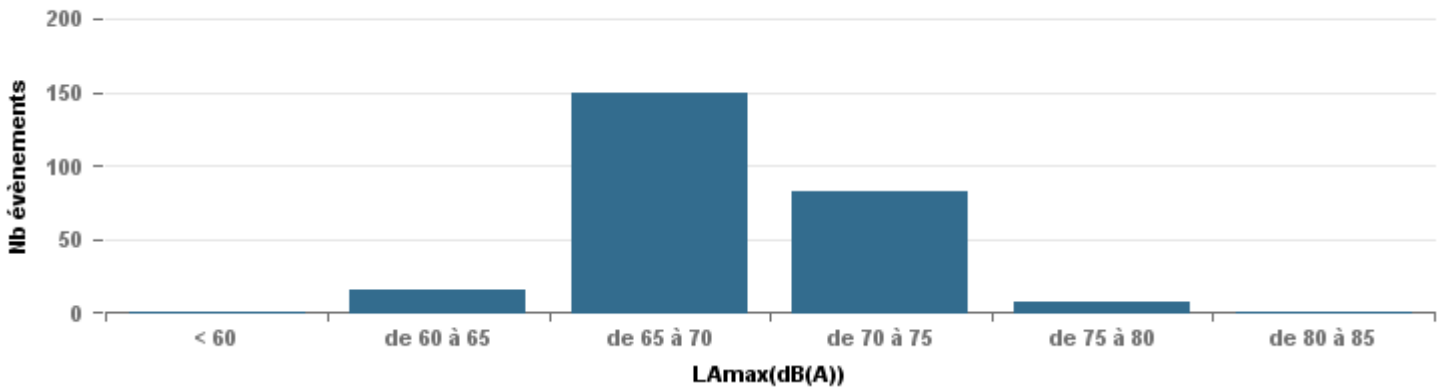

De nuit entre 6h et 22h

Nbre d'événements par classe de dB(A)	GIGNAC		MARIGNANE		VITROLLES		ST_VICTOIRET		ESTAGUERE		PENNES_MIRABEAU		BERRE_MOB		Total
	Nbre	%	Nbre	%	Nbre	%	Nbre	%	Nbre	%	Nbre	%	Nbre	%	
< 60	149	25,0%	304	17,3%	14	0,8%	12	1,7%	1	0,4%	5	0,3%	485		
de 60 à 65	202	33,9%	723	41,2%	12	5,3%	171	24,3%	15	5,9%	77	4,9%	1 274		
de 65 à 70	122	20,5%	379	21,6%	44	19,3%	264	37,5%	149	58,2%	431	27,3%	1 465		
de 70 à 75	96	16,1%	262	14,9%	161	70,6%	217	30,8%	83	32,4%	854	54,2%	1 829		
de 75 à 80	21	3,5%	77	4,4%	10	4,4%	37	5,3%	7	2,7%	204	12,9%	852		
de 80 à 85	5	0,8%	9	0,5%	1	0,4%	3	0,4%	1	0,4%	4	0,3%	931		
de 85 à 90	1	0,2%	1	0,1%							1	0,1%	26		
> 90			1	0,1%							1	0,1%	7		
Total :	596		1 756		228		704		256		1 577		6 869		

Sur 24 heures

Sur 24 heures

Sur 24 heures

Entre 6h et 22h

Entre 6h et 22h

VITROLLES

GIGNAC

PENNES_MIRABEAU

Entre 6h et 22h

Entre 22h et 6h

Entre 22h et 6h

Entre 22h et 6h

Répartition des évènements bruit par classe sonore

novembre 2021

ST_VICTORET

Nb. d'évènements sur la période
1 965