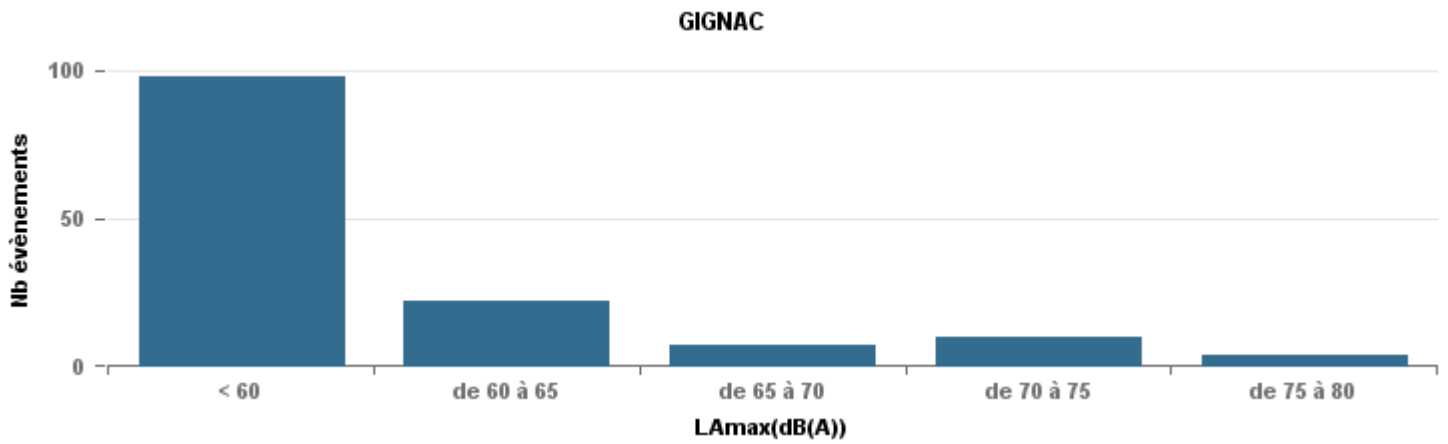

De nuit entre 6h et 22h

Nbre d'événements par classe de dB(A)	GIGNAC		MARIGNANE		VITROLLES		ST_VICTOIRET		ESTAGUERE		PENNES_MIRABEAU		BERRE_MOB		Total
	Nbre	%	Nbre	%	Nbre	%	Nbre	%	Nbre	%	Nbre	%	Nbre	%	
< 60	149	25,0%	304	17,3%	14	0,8%	12	1,7%	1	0,4%	5	0,3%	485		
de 60 à 65	202	33,9%	723	41,2%	12	5,3%	171	24,3%	15	5,9%	77	4,9%	1 274		
de 65 à 70	122	20,5%	379	21,6%	44	19,3%	264	37,5%	149	58,2%	431	27,3%	1 465		
de 70 à 75	96	16,1%	262	14,9%	161	70,6%	217	30,8%	83	32,4%	854	54,2%	1 829		
de 75 à 80	21	3,5%	77	4,4%	10	4,4%	37	5,3%	7	2,7%	204	12,9%	852		
de 80 à 85	5	0,8%	9	0,5%	1	0,4%	3	0,4%	1	0,4%	4	0,3%	931		
de 85 à 90	1	0,2%	1	0,1%							1	0,1%	26		
> 90			1	0,1%							1	0,1%	7		
Total :	596		1 756		228		704		256		1 577		6 869		

Sur 24 heures

Sur 24 heures

Sur 24 heures

Entre 6h et 22h

Entre 6h et 22h

VITROLLES

GIGNAC

PENNES_MIRABEAU

Entre 6h et 22h

Entre 22h et 6h

Entre 22h et 6h

Entre 22h et 6h

Répartition des évènements bruit par classe sonore

novembre 2021

ST_VICTORET

Nb. d'évènements sur la période
1 965