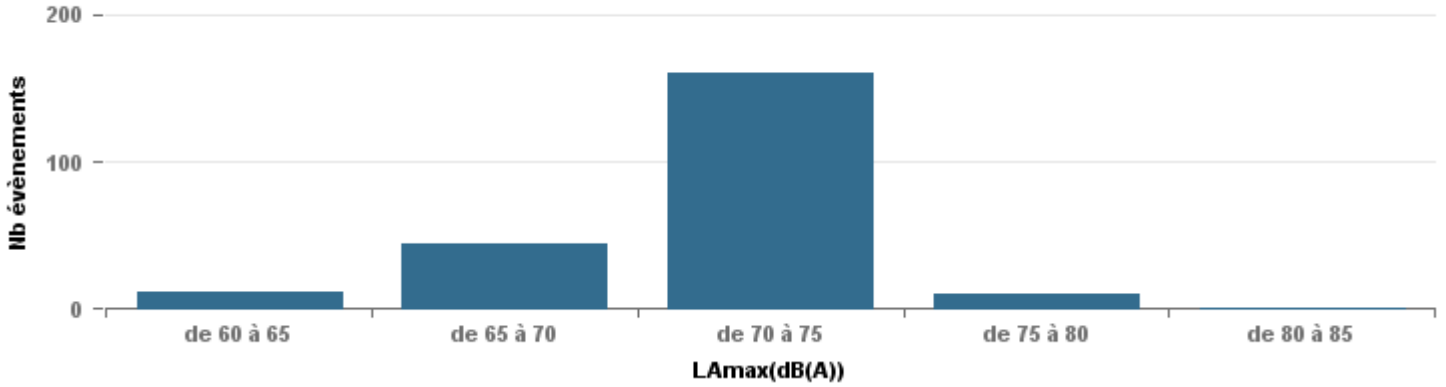

De nuit entre 6h et 22h

Nbre d'événements par classe de dB(A)	GIGNAC		MARIGNANE		VITROLLES		ST_VICTOIRET		ESTAGUERE		PENNES_MIRABEAU		BERRE_MOB		Total
	Nbre	%	Nbre	%	Nbre	%	Nbre	%	Nbre	%	Nbre	%	Nbre	%	
< 60	149	25,0%	304	17,3%	14	0,8%	12	1,7%	1	0,4%	5	0,3%	485		
de 60 à 65	202	33,9%	723	41,2%	12	5,3%	171	24,3%	15	5,9%	77	4,9%	1 274		
de 65 à 70	122	20,5%	379	21,6%	44	19,3%	264	37,5%	149	58,2%	431	27,3%	1 465		
de 70 à 75	96	16,1%	262	14,9%	161	70,6%	217	30,8%	83	32,4%	854	54,2%	1 829		
de 75 à 80	21	3,5%	77	4,4%	10	4,4%	37	5,3%	7	2,7%	204	12,9%	852		
de 80 à 85	5	0,8%	9	0,5%	1	0,4%	3	0,4%	1	0,4%	4	0,3%	931		
de 85 à 90	1	0,2%	1	0,1%							1	0,1%	26		
> 90			1	0,1%							1	0,1%	7		
Total :	596		1 756		228		704		256		1 577		6 869		

Sur 24 heures

Sur 24 heures

Sur 24 heures

Entre 6h et 22h

Entre 6h et 22h

VITROLLES

GIGNAC

PENNES_MIRABEAU

Entre 6h et 22h

Entre 22h et 6h

Entre 22h et 6h

Entre 22h et 6h

Répartition des évènements bruit par classe sonore

novembre 2021

ST_VICTORET

Nb. d'évènements sur la période
1 965