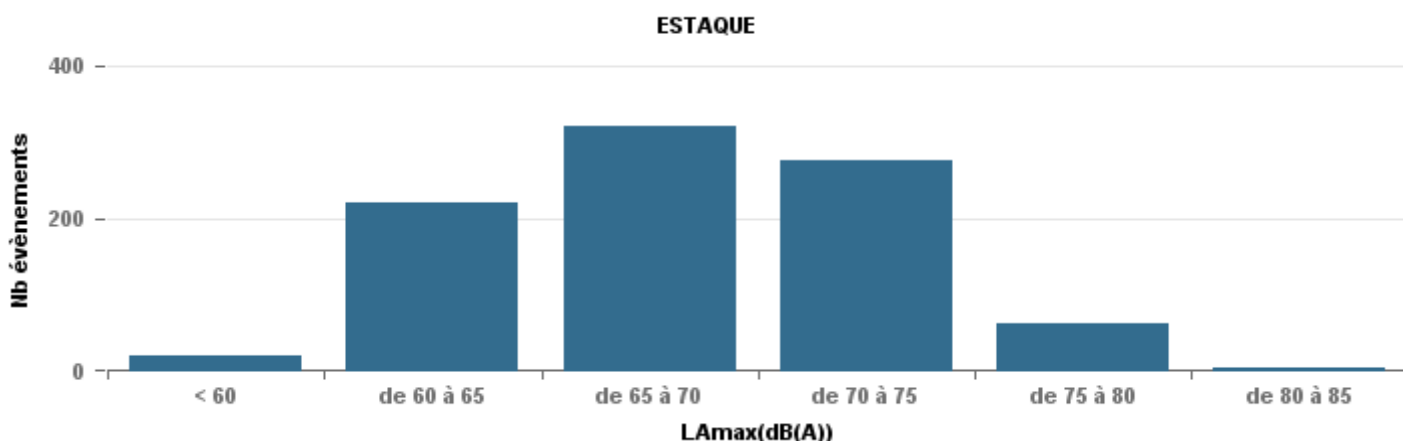

De nuit entre 6h et 22h

Nbre d'événements par classe de dB(A)	GIGNAC		MARIGNANE		VITROLLES		ST_VICTOIRET		ESTAGUERE		PENNES_MIRABEAU		BERRE_MOB		Total
	Nbre	%	Nbre	%	Nbre	%	Nbre	%	Nbre	%	Nbre	%	Nbre	%	
< 60	149	25,0%	304	17,3%	14	0,8%	12	1,7%	1	0,4%	5	0,3%	485		
de 60 à 65	202	33,9%	723	41,2%	12	5,3%	171	24,3%	15	5,9%	77	4,9%	1 274		
de 65 à 70	122	20,5%	379	21,6%	44	19,3%	264	37,5%	149	58,2%	431	27,3%	1 465		
de 70 à 75	96	16,1%	262	14,9%	161	70,6%	217	30,8%	83	32,4%	854	54,2%	1 829		
de 75 à 80	21	3,5%	77	4,4%	10	4,4%	37	5,3%	7	2,7%	204	12,9%	852		
de 80 à 85	5	0,8%	9	0,5%	1	0,4%	3	0,4%	1	0,4%	4	0,3%	931		
de 85 à 90	1	0,2%	1	0,1%							1	0,1%	26		
> 90			1	0,1%							1	0,1%	7		
Total :	596		1 756		228		704		256		1 577		6 869		

Sur 24 heures