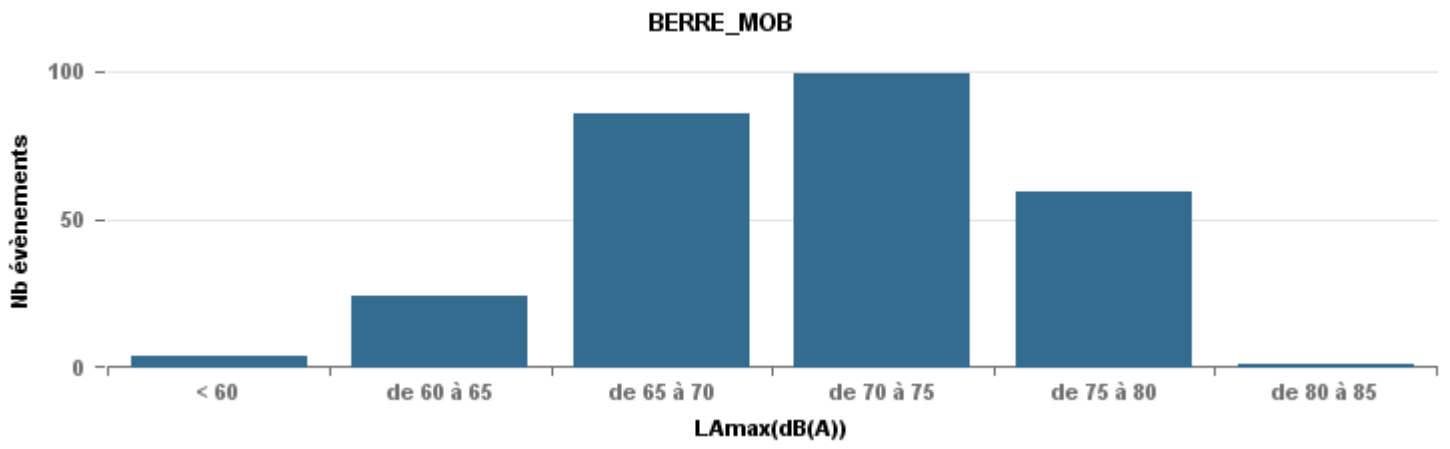

Sur 24 heures

Sur 24 heures

Sur 24 heures

Entre 6h et 22h

Entre 6h et 22h

VITROLLES

GIGNAC

PENNES_MIRABEAU

Entre 6h et 22h

Entre 22h et 6h

Entre 22h et 6h

Entre 22h et 6h

Répartition des évènements bruit par classe sonore

novembre 2021

ST_VICTORET

Nb. d'évènements sur la période
1 965

ESTAQUE

Nb. d'évènements sur la période
840

MARIGNANE

Nb. d'évènements sur la période
1 991

VITROLLES

Nb. d'évènements sur la période
251

GIGNAC

Nb. d'évènements sur la période