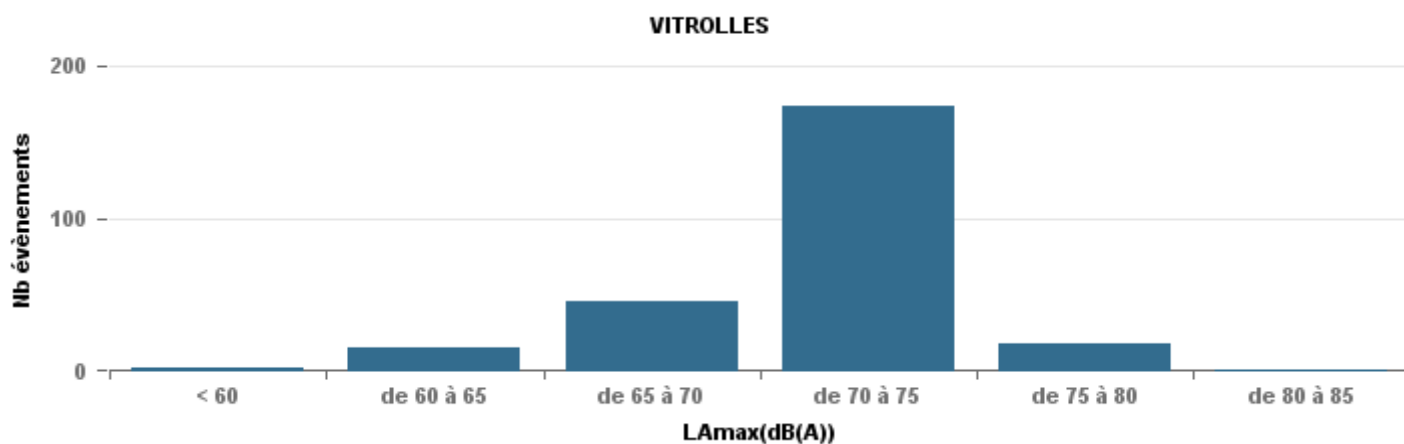

De nuit entre 22h et 6h

Nbre d'événements par classe de dB(A)	GIGNAC			MARIGNANE			VITROLLES			ST_VICTOIRET			ESTAQUE			PENNES_MIRABEAU			BERRE_MOB			Total
		%	LAeq Moy.		%	LAeq Moy.		%	LAeq Moy.		%	LAeq Moy.		%	LAeq Moy.		%	LAeq Moy.		%	LAeq Moy.	
< 60	98	0,7	49,2	97	0,41	52,8	1	0,04	52,6	2	0,01	50,5	5	0,04	53,6	2	0,07	52,7	4	0,01	49,8	209
de 60 à 65	22	0,16	54,5	82	0,35	54,9	2	0,09	57,8	14	0,07	55,5	33	0,24	56,7	2	0,07	57,3	24	0,09	57,2	179
de 65 à 70	7	0,05	57,4	22	0,09	58,5	2	0,09	61,2	6	0,03	60,2	43	0,32	59,9	16	0,59	60,8	86	0,32	60,7	182
de 70 à 75	10	0,07	63,6	22	0,09	64,5	11	0,48	66,2	9	0,04	65,9	40	0,29	64	6	0,22	63,8	99	0,36	64,7	197
de 75 à 80	4	0,03	68,2	12	0,05	68,5	7	0,3	68,1	48	0,23	69,2	15	0,11	67,8	1	0,04	67,2	59	0,22	69,1	146
de 80 à 85										118	0,55	71,8							1	0	76	119
de 85 à 90										16	0,08	74,4										16
Total :	141			235			23			213			136			27			273		1 048	

De nuit entre 6h et 22h

Nbre d'événements par classe de dB(A)	GIGNAC		MARIGNANE		VITROLLES		ST_VICTOIRET		ESTAGUERE		PENNES_MIRABEAU		BERRE_MOB		Total
	Nbre	%	Nbre	%	Nbre	%	Nbre	%	Nbre	%	Nbre	%	Nbre	%	
< 60	149	25,0%	304	17,3%	14	0,8%	12	1,7%	1	0,4%	5	0,3%	485		
de 60 à 65	202	33,9%	723	41,2%	12	5,3%	171	24,3%	15	5,9%	77	4,9%	1 274		
de 65 à 70	122	20,5%	379	21,6%	44	19,3%	264	37,5%	149	58,2%	431	27,3%	1 465		
de 70 à 75	96	16,1%	262	14,9%	161	70,6%	217	30,8%	83	32,4%	854	54,2%	1 829		
de 75 à 80	21	3,5%	77	4,4%	10	4,4%	37	5,3%	7	2,7%	204	12,9%	852		
de 80 à 85	5	0,8%	9	0,5%	1	0,4%	3	0,4%	1	0,4%	4	0,3%	931		
de 85 à 90	1	0,2%	1	0,1%							1	0,1%	26		
> 90			1	0,1%							1	0,1%	7		
Total :	596		1 756		228		704		256		1 577		6 869		

Sur 24 heures

Sur 24 heures

Sur 24 heures

Entre 6h et 22h

Entre 6h et 22h

VITROLLES

GIGNAC

PENNES_MIRABEAU