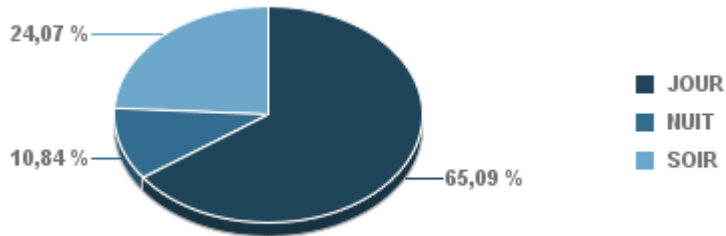

Entre 6h et 22h

Entre 22h et 6h

Entre 22h et 6h

Entre 22h et 6h

Répartition des évènements bruit par classe sonore

novembre 2021

ST_VICTORET

Nb. d'évènements sur la période
1 965