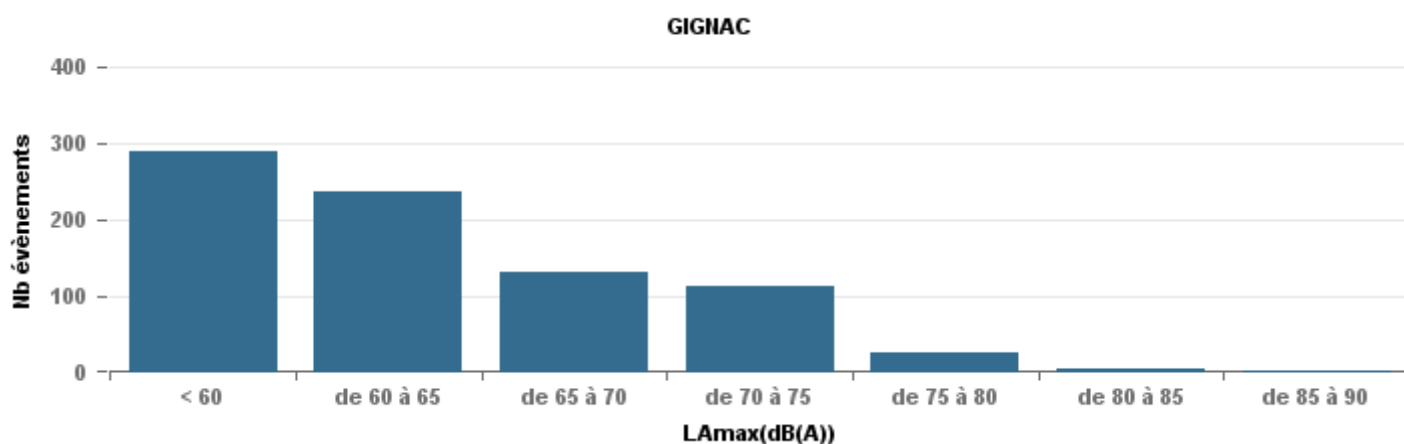

De nuit entre 22h et 6h

Nbre d'événements par classe de dB(A)	GIGNAC			MARIGNANE			VITROLLES			ST_VICTOIRET			ESTAQUE			PENNES_MIRABEAU			BERRE_MOB			Total
		%	LAeq Moy.		%	LAeq Moy.		%	LAeq Moy.		%	LAeq Moy.		%	LAeq Moy.		%	LAeq Moy.		%	LAeq Moy.	
< 60	98	0,7	49,2	97	0,41	52,8	1	0,04	52,6	2	0,01	50,5	5	0,04	53,6	2	0,07	52,7	4	0,01	49,8	209
de 60 à 65	22	0,16	54,5	82	0,35	54,9	2	0,09	57,8	14	0,07	55,5	33	0,24	56,7	2	0,07	57,3	24	0,09	57,2	179
de 65 à 70	7	0,05	57,4	22	0,09	58,5	2	0,09	61,2	6	0,03	60,2	43	0,32	59,9	16	0,59	60,8	86	0,32	60,7	182
de 70 à 75	10	0,07	63,6	22	0,09	64,5	11	0,48	66,2	9	0,04	65,9	40	0,29	64	6	0,22	63,8	99	0,36	64,7	197
de 75 à 80	4	0,03	68,2	12	0,05	68,5	7	0,3	68,1	48	0,23	69,2	15	0,11	67,8	1	0,04	67,2	59	0,22	69,1	146
de 80 à 85										118	0,55	71,8							1	0	76	119
de 85 à 90										16	0,08	74,4										16
Total :	141			235			23			213			136			27			273		1 048	

De nuit entre 6h et 22h

Nbre d'événements par classe de dB(A)	GIGNAC		MARIGNANE		VITROLLES		ST_VICTOIRET		ESTAGUERE		PENNES_MIRABEAU		BERRE_MOB		Total
	Nbre	%	Nbre	%	Nbre	%	Nbre	%	Nbre	%	Nbre	%	Nbre	%	
< 60	149	25,0%	304	17,3%	14	0,8%	12	1,7%	1	0,4%	5	0,3%	485		
de 60 à 65	202	33,9%	723	41,2%	12	5,3%	171	24,3%	15	5,9%	77	4,9%	1 274		
de 65 à 70	122	20,5%	379	21,6%	44	19,3%	264	37,5%	149	58,2%	431	27,3%	1 465		
de 70 à 75	96	16,1%	262	14,9%	161	70,6%	217	30,8%	83	32,4%	854	54,2%	1 829		
de 75 à 80	21	3,5%	77	4,4%	10	4,4%	37	5,3%	7	2,7%	204	12,9%	852		
de 80 à 85	5	0,8%	9	0,5%	1	0,4%	3	0,4%	1	0,4%	4	0,3%	931		
de 85 à 90	1	0,2%	1	0,1%							1	0,1%	26		
> 90			1	0,1%							1	0,1%	7		
Total :	596		1 756		228		704		256		1 577		6 869		

Sur 24 heures

Sur 24 heures

Sur 24 heures

Entre 6h et 22h

Entre 6h et 22h

VITROLLES

GIGNAC

PENNES_MIRABEAU