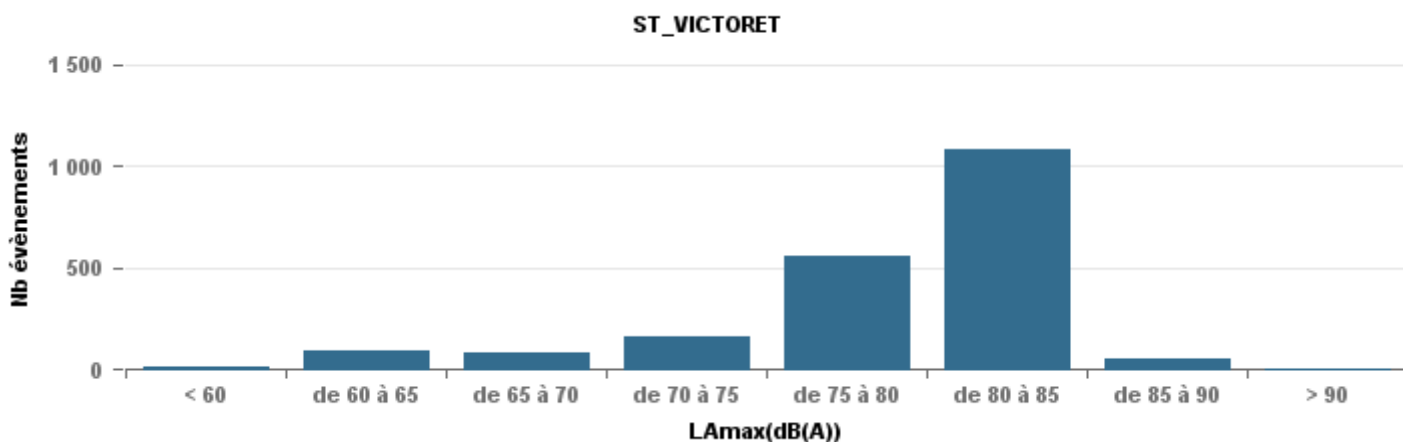

De nuit entre 6h et 22h

Nbre d'événements par classe de dB(A)	GIGNAC		MARIGNANE		VITROLLES		ST_VICTOIRET		ESTAGUERE		PENNES_MIRABEAU		BERRE_MOB		Total
	Nbre	%	Nbre	%	Nbre	%	Nbre	%	Nbre	%	Nbre	%	Nbre	%	
< 60	149	25,0%	304	17,3%	14	0,8%	12	1,7%	1	0,4%	5	0,3%	485		
de 60 à 65	202	33,9%	723	41,2%	12	5,3%	171	24,3%	15	5,9%	77	4,9%	1 274		
de 65 à 70	122	20,5%	379	21,6%	44	19,3%	264	37,5%	149	58,2%	431	27,3%	1 465		
de 70 à 75	96	16,1%	262	14,9%	161	70,6%	217	30,8%	83	32,4%	854	54,2%	1 829		
de 75 à 80	21	3,5%	77	4,4%	10	4,4%	37	5,3%	7	2,7%	204	12,9%	852		
de 80 à 85	5	0,8%	9	0,5%	1	0,4%	3	0,4%	1	0,4%	4	0,3%	931		
de 85 à 90	1	0,2%	1	0,1%							1	0,1%	26		
> 90			1	0,1%							1	0,1%	7		
Total :	596		1 756		228		704		256		1 577		6 869		

Sur 24 heures