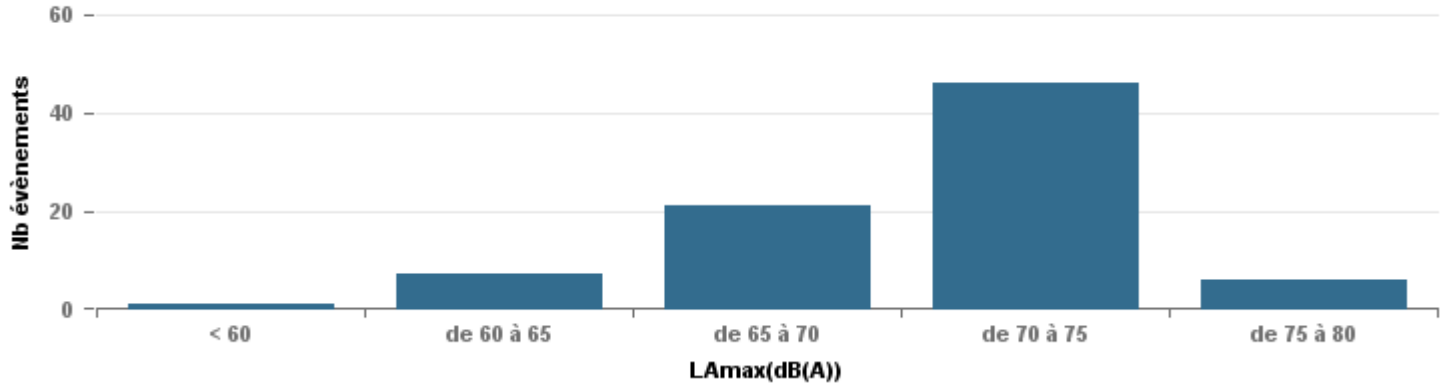

**De nuit entre 6h et 22h**

Nbre d'événements par classe de dB(A)	GIGNAC		MARIGNANE		VITROLLES		ST_VICTOIRET		ESTAGUERE		PENNES_MIRABEAU		BERRE_MOB		Total
	Nbre	%	Nbre	%	Nbre	%	Nbre	%	Nbre	%	Nbre	%	Nbre	%	
< 60	216	36,4%	786	26,3%	1	1,2%	23	1,7%	32	4,7%			4	0,3%	1 062
de 60 à 65	221	37,2%	1 510	50,4%	7	8,6%	42	3,1%	199	29,2%	10	10,9%	78	6,4%	2 067
de 65 à 70	77	13,0%	421	14,1%	21	25,9%	27	2,0%	250	36,7%	50	54,3%	308	25,2%	1 154
de 70 à 75	67	11,3%	222	7,4%	46	56,8%	102	7,5%	188	27,6%	28	30,4%	760	62,2%	1 413
de 75 à 80	7	1,2%	49	1,6%	6	7,4%	400	29,6%	12	1,8%	4	4,3%	70	5,7%	548
de 80 à 85	3	0,5%	4	0,1%			743	55,0%	1	0,1%			1	0,1%	752
de 85 à 90	3	0,5%	2	0,1%			14	1,0%							19
<b>Total :</b>	<b>594</b>		<b>2 994</b>		<b>81</b>		<b>1 351</b>		<b>682</b>		<b>92</b>		<b>1 221</b>		<b>7 015</b>

Sur 24 heures

Sur 24 heures

Sur 24 heures

Entre 6h et 22h

Entre 6h et 22h

VITROLLES

GIGNAC

PENNES\_MIRABEAU

Entre 6h et 22h

Entre 22h et 6h

Entre 22h et 6h

Entre 22h et 6h