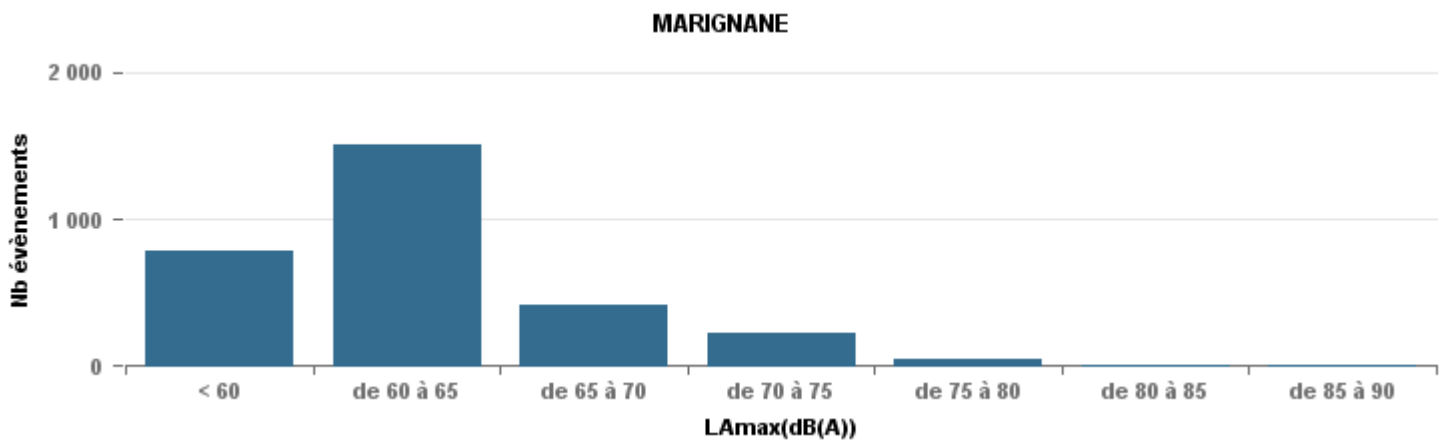

**De nuit entre 6h et 22h**

Nbre d'événements par classe de dB(A)	GIGNAC		MARIGNANE		VITROLLES		ST_VICTOIRET		ESTAGUERE		PENNES_MIRABEAU		BERRE_MOB		Total
	Nbre	%	Nbre	%	Nbre	%	Nbre	%	Nbre	%	Nbre	%	Nbre	%	
< 60	216	36,4%	786	26,3%	1	1,2%	23	1,7%	32	4,7%			4	0,3%	1 062
de 60 à 65	221	37,2%	1 510	50,4%	7	8,6%	42	3,1%	199	29,2%	10	10,9%	78	6,4%	2 067
de 65 à 70	77	13,0%	421	14,1%	21	25,9%	27	2,0%	250	36,7%	50	54,3%	308	25,2%	1 154
de 70 à 75	67	11,3%	222	7,4%	46	56,8%	102	7,5%	188	27,6%	28	30,4%	760	62,2%	1 413
de 75 à 80	7	1,2%	49	1,6%	6	7,4%	400	29,6%	12	1,8%	4	4,3%	70	5,7%	548
de 80 à 85	3	0,5%	4	0,1%			743	55,0%	1	0,1%			1	0,1%	752
de 85 à 90	3	0,5%	2	0,1%			14	1,0%							19
<b>Total :</b>	<b>594</b>		<b>2 994</b>		<b>81</b>		<b>1 351</b>		<b>682</b>		<b>92</b>		<b>1 221</b>		<b>7 015</b>

Sur 24 heures

Sur 24 heures

Sur 24 heures

Entre 6h et 22h

Entre 6h et 22h

VITROLLES

GIGNAC

PENNES\_MIRABEAU

Entre 6h et 22h

Entre 22h et 6h

Entre 22h et 6h

Entre 22h et 6h