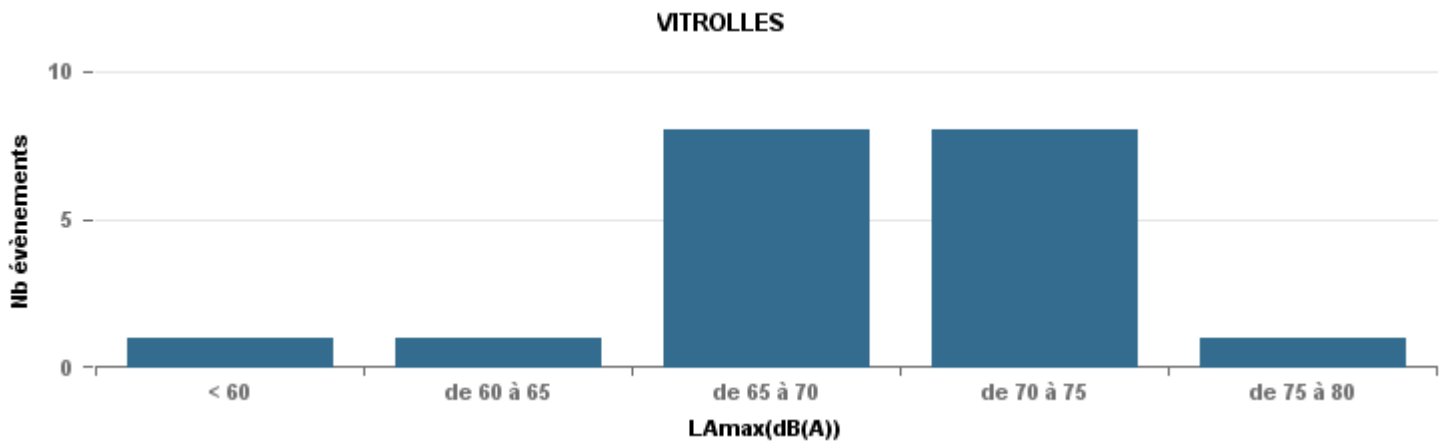

**De nuit entre 6h et 22h**

Nbre d'événements par classe de dB(A)	GIGNAC		MARIGNANE		VITROLLES		ST_VICTOIRET		ESTAGUERE		PENNES_MIRABEAU		BERRE_MOB		Total
	Nbre	%	Nbre	%	Nbre	%	Nbre	%	Nbre	%	Nbre	%	Nbre	%	
< 60	216	36,4%	786	26,3%	1	1,2%	23	1,7%	32	4,7%			4	0,3%	1 062
de 60 à 65	221	37,2%	1 510	50,4%	7	8,6%	42	3,1%	199	29,2%	10	10,9%	78	6,4%	2 067
de 65 à 70	77	13,0%	421	14,1%	21	25,9%	27	2,0%	250	36,7%	50	54,3%	308	25,2%	1 154
de 70 à 75	67	11,3%	222	7,4%	46	56,8%	102	7,5%	188	27,6%	28	30,4%	760	62,2%	1 413
de 75 à 80	7	1,2%	49	1,6%	6	7,4%	400	29,6%	12	1,8%	4	4,3%	70	5,7%	548
de 80 à 85	3	0,5%	4	0,1%			743	55,0%	1	0,1%			1	0,1%	752
de 85 à 90	3	0,5%	2	0,1%			14	1,0%							19
<b>Total :</b>	<b>594</b>		<b>2 994</b>		<b>81</b>		<b>1 351</b>		<b>682</b>		<b>92</b>		<b>1 221</b>		<b>7 015</b>

Sur 24 heures

Sur 24 heures

Sur 24 heures

Entre 6h et 22h

Entre 6h et 22h

VITROLLES

GIGNAC

PENNES\_MIRABEAU

Entre 6h et 22h

Entre 22h et 6h

Entre 22h et 6h

Entre 22h et 6h