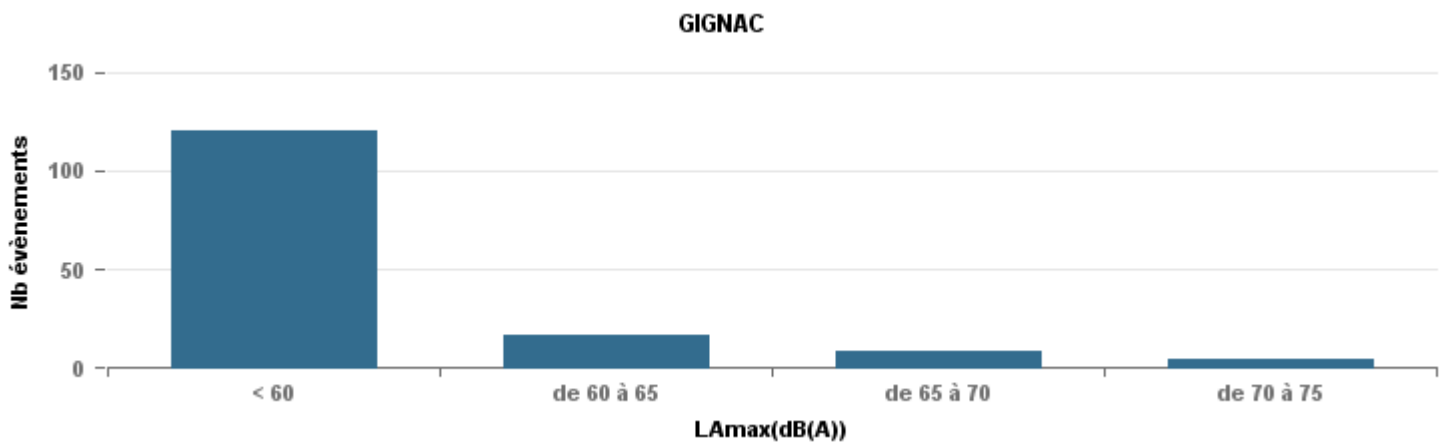

**De nuit entre 6h et 22h**

Nbre d'événements par classe de dB(A)	GIGNAC		MARIGNANE		VITROLLES		ST_VICTOIRET		ESTAGUERE		PENNES_MIRABEAU		BERRE_MOB		Total
	Nbre	%	Nbre	%	Nbre	%	Nbre	%	Nbre	%	Nbre	%	Nbre	%	
< 60	216	36,4%	786	26,3%	1	1,2%	23	1,7%	32	4,7%			4	0,3%	1 062
de 60 à 65	221	37,2%	1 510	50,4%	7	8,6%	42	3,1%	199	29,2%	10	10,9%	78	6,4%	2 067
de 65 à 70	77	13,0%	421	14,1%	21	25,9%	27	2,0%	250	36,7%	50	54,3%	308	25,2%	1 154
de 70 à 75	67	11,3%	222	7,4%	46	56,8%	102	7,5%	188	27,6%	28	30,4%	760	62,2%	1 413
de 75 à 80	7	1,2%	49	1,6%	6	7,4%	400	29,6%	12	1,8%	4	4,3%	70	5,7%	548
de 80 à 85	3	0,5%	4	0,1%			743	55,0%	1	0,1%			1	0,1%	752
de 85 à 90	3	0,5%	2	0,1%			14	1,0%							19
<b>Total :</b>	<b>594</b>		<b>2 994</b>		<b>81</b>		<b>1 351</b>		<b>682</b>		<b>92</b>		<b>1 221</b>		<b>7 015</b>

Sur 24 heures

Sur 24 heures

Sur 24 heures

Entre 6h et 22h

Entre 6h et 22h

VITROLLES

GIGNAC

PENNES\_MIRABEAU

Entre 6h et 22h

Entre 22h et 6h

Entre 22h et 6h

Entre 22h et 6h