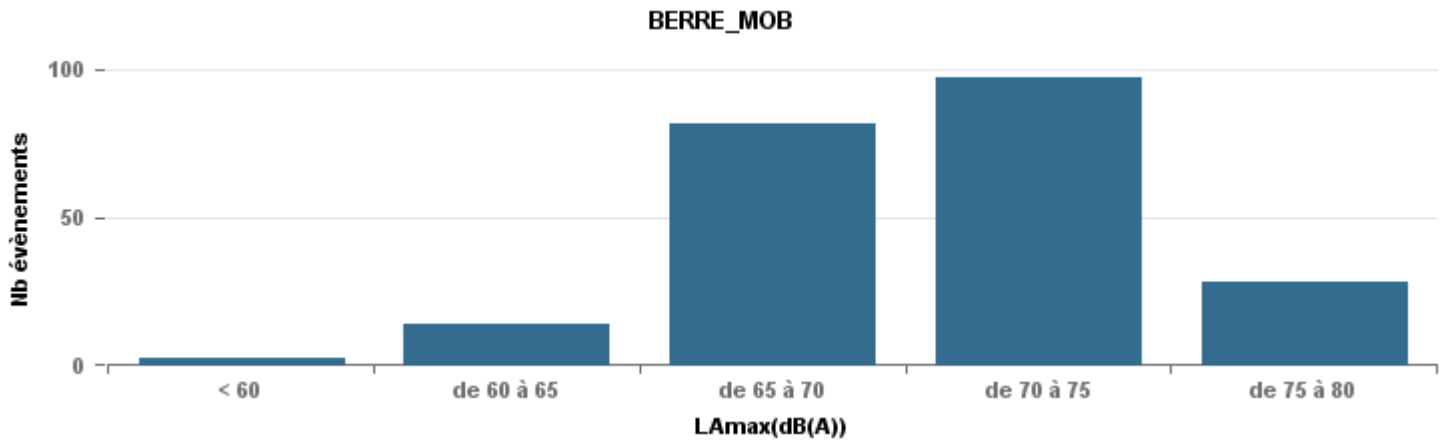

Sur 24 heures

Sur 24 heures

Sur 24 heures

Entre 6h et 22h

Entre 6h et 22h

VITROLLES

GIGNAC

PENNES\_MIRABEAU

Entre 6h et 22h

Entre 22h et 6h

Entre 22h et 6h

Entre 22h et 6h