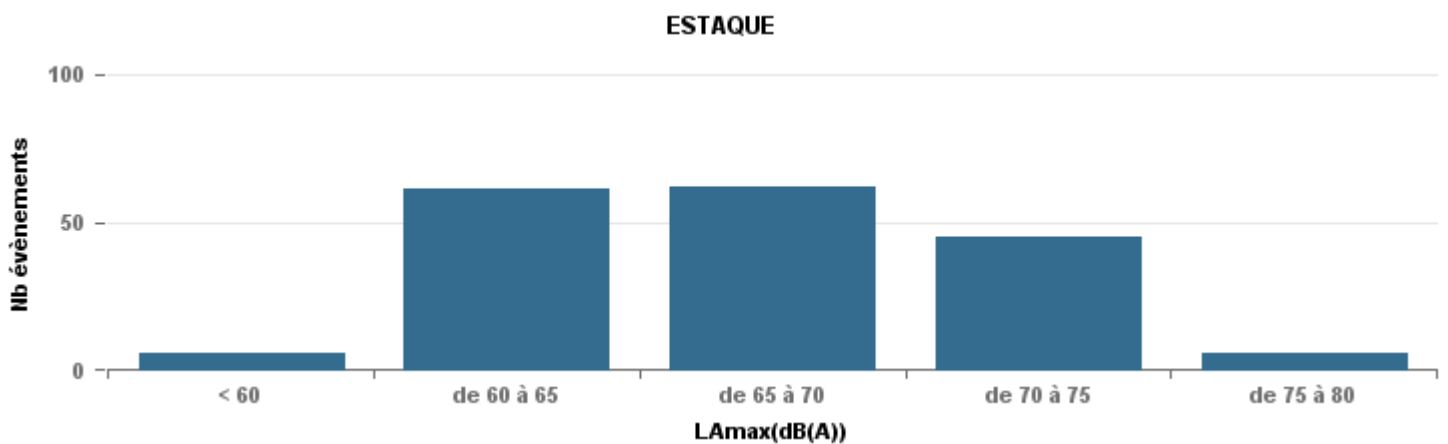

**De nuit entre 6h et 22h**

Nbre d'événements par classe de dB(A)	GIGNAC		MARIGNANE		VITROLLES		ST_VICTOIRET		ESTAGUERE		PENNES_MIRABEAU		BERRE_MOB		Total
	Nbre	%	Nbre	%	Nbre	%	Nbre	%	Nbre	%	Nbre	%	Nbre	%	
< 60	216	36,4%	786	26,3%	1	1,2%	23	1,7%	32	4,7%			4	0,3%	1 062
de 60 à 65	221	37,2%	1 510	50,4%	7	8,6%	42	3,1%	199	29,2%	10	10,9%	78	6,4%	2 067
de 65 à 70	77	13,0%	421	14,1%	21	25,9%	27	2,0%	250	36,7%	50	54,3%	308	25,2%	1 154
de 70 à 75	67	11,3%	222	7,4%	46	56,8%	102	7,5%	188	27,6%	28	30,4%	760	62,2%	1 413
de 75 à 80	7	1,2%	49	1,6%	6	7,4%	400	29,6%	12	1,8%	4	4,3%	70	5,7%	548
de 80 à 85	3	0,5%	4	0,1%			743	55,0%	1	0,1%			1	0,1%	752
de 85 à 90	3	0,5%	2	0,1%			14	1,0%							19
<b>Total :</b>	<b>594</b>		<b>2 994</b>		<b>81</b>		<b>1 351</b>		<b>682</b>		<b>92</b>		<b>1 221</b>		<b>7 015</b>

Sur 24 heures

Sur 24 heures

Sur 24 heures

Entre 6h et 22h

Entre 6h et 22h

VITROLLES

GIGNAC

PENNES\_MIRABEAU

Entre 6h et 22h

Entre 22h et 6h

Entre 22h et 6h

Entre 22h et 6h