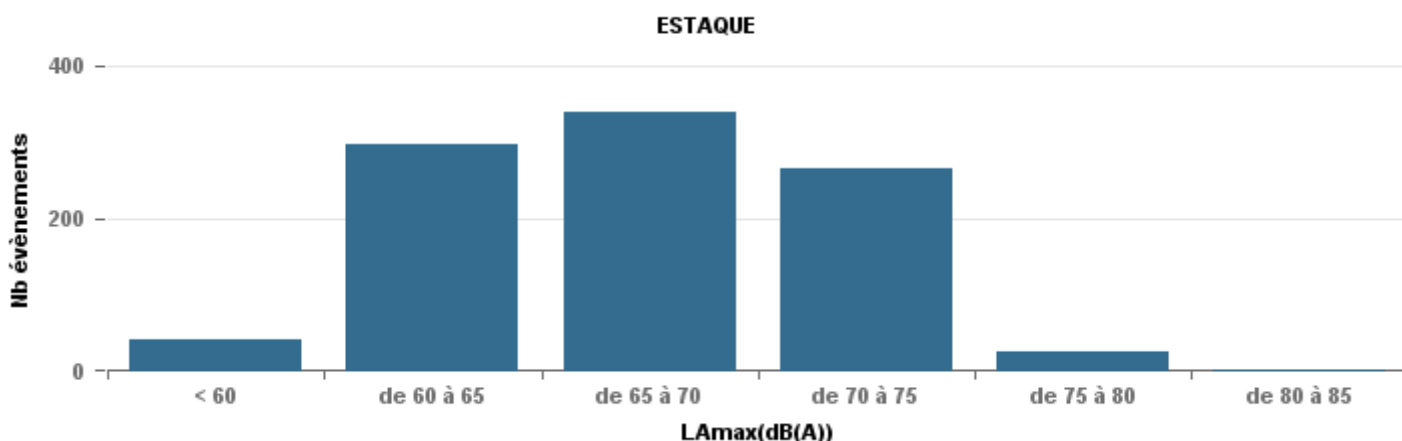

De nuit entre 6h et 22h

Nbre d'événements par classe de dB(A)	GIGNAC		MARIGNANE		VITROLLES		ST_VICTOIRET		ESTAGUERE		PENNES_MIRABEAU		BERRE_MOB		Total
	Nbre	%	Nbre	%	Nbre	%	Nbre	%	Nbre	%	Nbre	%	Nbre	%	
< 60	216	36,4%	786	26,3%	1	1,2%	23	1,7%	32	4,7%			4	0,3%	1 062
de 60 à 65	221	37,2%	1 510	50,4%	7	8,6%	42	3,1%	199	29,2%	10	10,9%	78	6,4%	2 067
de 65 à 70	77	13,0%	421	14,1%	21	25,9%	27	2,0%	250	36,7%	50	54,3%	308	25,2%	1 154
de 70 à 75	67	11,3%	222	7,4%	46	56,8%	102	7,5%	188	27,6%	28	30,4%	760	62,2%	1 413
de 75 à 80	7	1,2%	49	1,6%	6	7,4%	400	29,6%	12	1,8%	4	4,3%	70	5,7%	548
de 80 à 85	3	0,5%	4	0,1%			743	55,0%	1	0,1%			1	0,1%	752
de 85 à 90	3	0,5%	2	0,1%			14	1,0%							19
Total :	594		2 994		81		1 351		682		92		1 221		7 015

Sur 24 heures