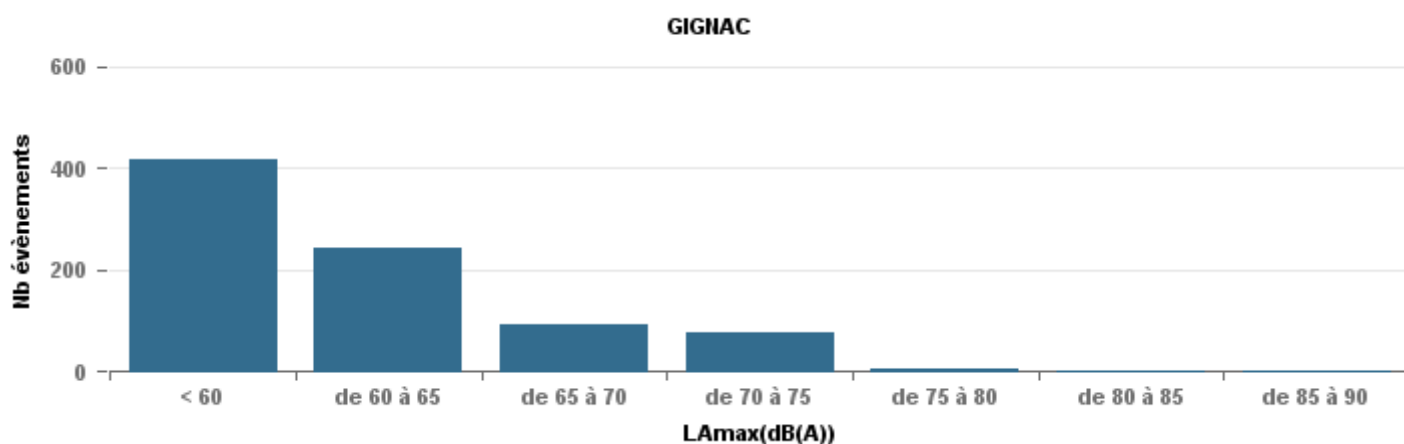

**De nuit entre 22h et 6h**

Nbre d'événements par classe de dB(A)	GIGNAC			MARIGNANE			VITROLLES			ST_VICTOIRET			ESTAQUE			PENNES_MIRABEAU			BERRE_MOB			Total
		%	LAeq Moy.		%	LAeq Moy.		%	LAeq Moy.		%	LAeq Moy.		%	LAeq Moy.		%	LAeq Moy.		%	LAeq Moy.	
< 60	121	0,8	47,6	171	0,41	51,6	1	0,05	55,3	9	0,04	48,1	6	0,03	52,4				2	0,01	51,2	310
de 60 à 65	17	0,11	53,2	179	0,43	53,9	1	0,05	54,8	7	0,03	54,5	61	0,34	55,8	3	0,18	56,9	14	0,06	56,9	282
de 65 à 70	9	0,06	58,2	40	0,1	58,8	8	0,42	62,7	9	0,04	61,1	62	0,34	59,8	13	0,76	60,5	82	0,37	60,7	223
de 70 à 75	5	0,03	65	25	0,06	63,4	8	0,42	66,2	6	0,03	65,5	45	0,25	63	1	0,06	66	97	0,43	64,8	187
de 75 à 80				3	0,01	67	1	0,05	68,3	29	0,12	68,8	6	0,03	67,5				28	0,13	67,5	67
de 80 à 85										159	0,68	71,8										159
de 85 à 90										16	0,07	74										16
<b>Total :</b>	<b>152</b>			<b>418</b>			<b>19</b>			<b>235</b>			<b>180</b>			<b>17</b>			<b>223</b>			<b>1 244</b>

**De nuit entre 6h et 22h**

Nbre d'événements par classe de dB(A)	GIGNAC		MARIGNANE		VITROLLES		ST_VICTOIRET		ESTAGUERE		PENNES_MIRABEAU		BERRE_MOB		Total
	Nbre	%	Nbre	%	Nbre	%	Nbre	%	Nbre	%	Nbre	%	Nbre	%	
< 60	216	36,4%	786	26,3%	1	1,2%	23	1,7%	32	4,7%			4	0,3%	1 062
de 60 à 65	221	37,2%	1 510	50,4%	7	8,6%	42	3,1%	199	29,2%	10	10,9%	78	6,4%	2 067
de 65 à 70	77	13,0%	421	14,1%	21	25,9%	27	2,0%	250	36,7%	50	54,3%	308	25,2%	1 154
de 70 à 75	67	11,3%	222	7,4%	46	56,8%	102	7,5%	188	27,6%	28	30,4%	760	62,2%	1 413
de 75 à 80	7	1,2%	49	1,6%	6	7,4%	400	29,6%	12	1,8%	4	4,3%	70	5,7%	548
de 80 à 85	3	0,5%	4	0,1%			743	55,0%	1	0,1%			1	0,1%	752
de 85 à 90	3	0,5%	2	0,1%			14	1,0%							19
<b>Total :</b>	<b>594</b>		<b>2 994</b>		<b>81</b>		<b>1 351</b>		<b>682</b>		<b>92</b>		<b>1 221</b>		<b>7 015</b>

Sur 24 heures

Sur 24 heures

Sur 24 heures

Entre 6h et 22h

Entre 6h et 22h

VITROLLES

GIGNAC

PENNES\_MIRABEAU