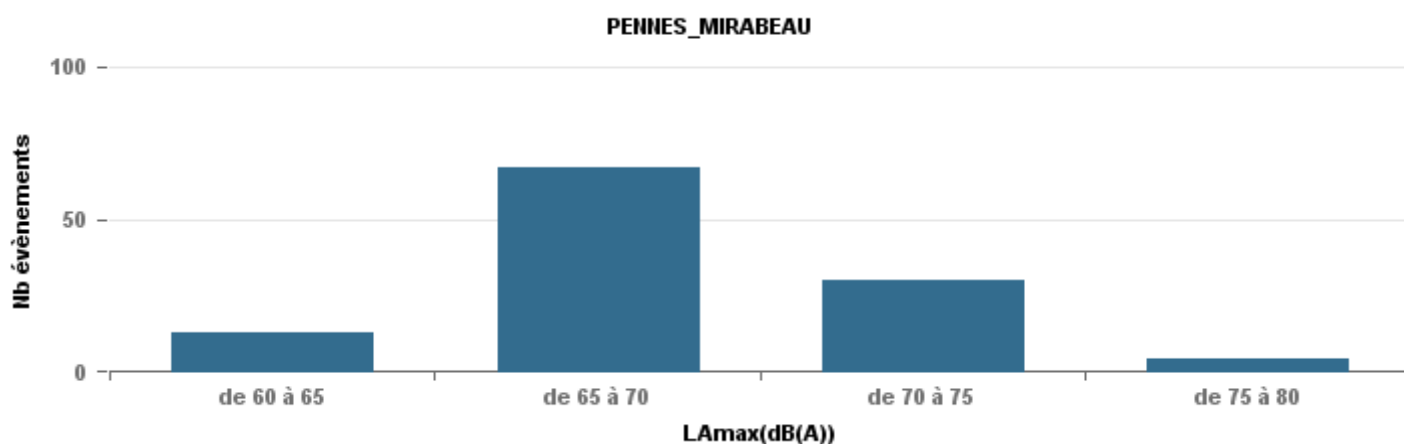

**De nuit entre 22h et 6h**

Nbre d'événements par classe de dB(A)	GIGNAC			MARIGNANE			VITROLLES			ST_VICTOIRET			ESTAQUE			PENNES_MIRABEAU			BERRE_MOB			Total
		%	LAeq Moy.		%	LAeq Moy.		%	LAeq Moy.		%	LAeq Moy.		%	LAeq Moy.		%	LAeq Moy.		%	LAeq Moy.	
< 60	121	0,8	47,6	171	0,41	51,6	1	0,05	55,3	9	0,04	48,1	6	0,03	52,4				2	0,01	51,2	310
de 60 à 65	17	0,11	53,2	179	0,43	53,9	1	0,05	54,8	7	0,03	54,5	61	0,34	55,8	3	0,18	56,9	14	0,06	56,9	282
de 65 à 70	9	0,06	58,2	40	0,1	58,8	8	0,42	62,7	9	0,04	61,1	62	0,34	59,8	13	0,76	60,5	82	0,37	60,7	223
de 70 à 75	5	0,03	65	25	0,06	63,4	8	0,42	66,2	6	0,03	65,5	45	0,25	63	1	0,06	66	97	0,43	64,8	187
de 75 à 80				3	0,01	67	1	0,05	68,3	29	0,12	68,8	6	0,03	67,5				28	0,13	67,5	67
de 80 à 85										159	0,68	71,8										159
de 85 à 90										16	0,07	74										16
<b>Total :</b>	<b>152</b>			<b>418</b>			<b>19</b>			<b>235</b>			<b>180</b>			<b>17</b>			<b>223</b>			<b>1 244</b>

**De nuit entre 6h et 22h**

Nbre d'événements par classe de dB(A)	GIGNAC		MARIGNANE		VITROLLES		ST_VICTOIRET		ESTAGUERE		PENNES_MIRABEAU		BERRE_MOB		Total
	Nbre	%	Nbre	%	Nbre	%	Nbre	%	Nbre	%	Nbre	%	Nbre	%	
< 60	216	36,4%	786	26,3%	1	1,2%	23	1,7%	32	4,7%			4	0,3%	1 062
de 60 à 65	221	37,2%	1 510	50,4%	7	8,6%	42	3,1%	199	29,2%	10	10,9%	78	6,4%	2 067
de 65 à 70	77	13,0%	421	14,1%	21	25,9%	27	2,0%	250	36,7%	50	54,3%	308	25,2%	1 154
de 70 à 75	67	11,3%	222	7,4%	46	56,8%	102	7,5%	188	27,6%	28	30,4%	760	62,2%	1 413
de 75 à 80	7	1,2%	49	1,6%	6	7,4%	400	29,6%	12	1,8%	4	4,3%	70	5,7%	548
de 80 à 85	3	0,5%	4	0,1%			743	55,0%	1	0,1%			1	0,1%	752
de 85 à 90	3	0,5%	2	0,1%			14	1,0%							19
<b>Total :</b>	<b>594</b>		<b>2 994</b>		<b>81</b>		<b>1 351</b>		<b>682</b>		<b>92</b>		<b>1 221</b>		<b>7 015</b>

Sur 24 heures

Sur 24 heures

Sur 24 heures

Entre 6h et 22h

Entre 6h et 22h

VITROLLES

GIGNAC

PENNES\_MIRABEAU