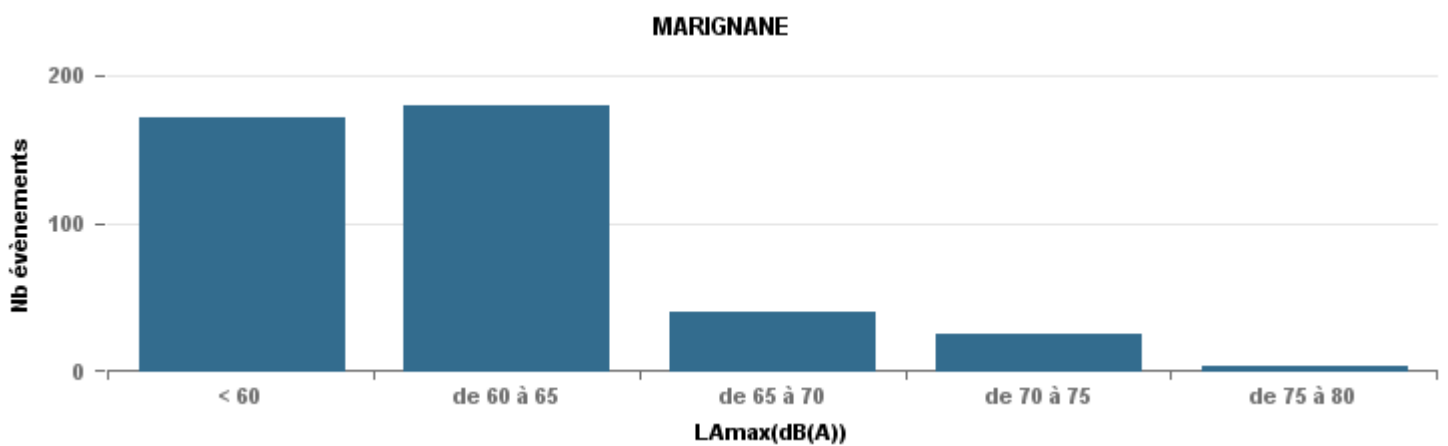

**De nuit entre 6h et 22h**

Nbre d'événements par classe de dB(A)	GIGNAC		MARIGNANE		VITROLLES		ST_VICTOIRET		ESTAGUERE		PENNES_MIRABEAU		BERRE_MOB		Total
	Nbre	%	Nbre	%	Nbre	%	Nbre	%	Nbre	%	Nbre	%	Nbre	%	
< 60	216	36,4%	786	26,3%	1	1,2%	23	1,7%	32	4,7%			4	0,3%	1 062
de 60 à 65	221	37,2%	1 510	50,4%	7	8,6%	42	3,1%	199	29,2%	10	10,9%	78	6,4%	2 067
de 65 à 70	77	13,0%	421	14,1%	21	25,9%	27	2,0%	250	36,7%	50	54,3%	308	25,2%	1 154
de 70 à 75	67	11,3%	222	7,4%	46	56,8%	102	7,5%	188	27,6%	28	30,4%	760	62,2%	1 413
de 75 à 80	7	1,2%	49	1,6%	6	7,4%	400	29,6%	12	1,8%	4	4,3%	70	5,7%	548
de 80 à 85	3	0,5%	4	0,1%			743	55,0%	1	0,1%			1	0,1%	752
de 85 à 90	3	0,5%	2	0,1%			14	1,0%							19
<b>Total :</b>	<b>594</b>		<b>2 994</b>		<b>81</b>		<b>1 351</b>		<b>682</b>		<b>92</b>		<b>1 221</b>		<b>7 015</b>

Sur 24 heures

Sur 24 heures

Sur 24 heures

Entre 6h et 22h

Entre 6h et 22h

VITROLLES

GIGNAC

PENNES\_MIRABEAU

Entre 6h et 22h

Entre 22h et 6h

Entre 22h et 6h

Entre 22h et 6h