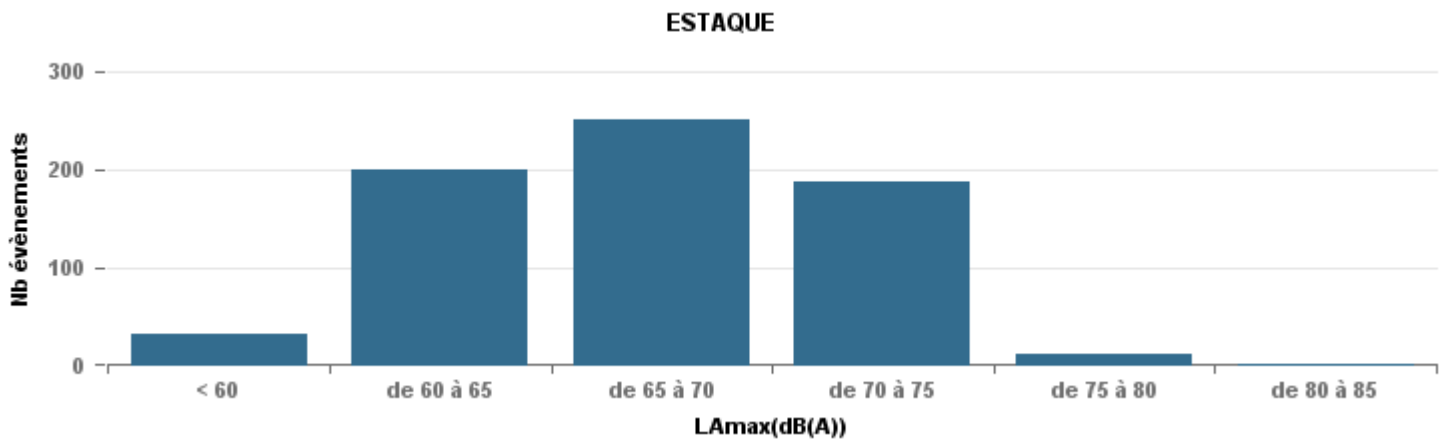

**De nuit entre 6h et 22h**

Nbre d'événements par classe de dB(A)	GIGNAC		MARIGNANE		VITROLLES		ST_VICTOIRET		ESTAGUERE		PENNES_MIRABEAU		BERRE_MOB		Total
	Nbre	%	Nbre	%	Nbre	%	Nbre	%	Nbre	%	Nbre	%	Nbre	%	
< 60	216	36,4%	786	26,3%	1	1,2%	23	1,7%	32	4,7%			4	0,3%	1 062
de 60 à 65	221	37,2%	1 510	50,4%	7	8,6%	42	3,1%	199	29,2%	10	10,9%	78	6,4%	2 067
de 65 à 70	77	13,0%	421	14,1%	21	25,9%	27	2,0%	250	36,7%	50	54,3%	308	25,2%	1 154
de 70 à 75	67	11,3%	222	7,4%	46	56,8%	102	7,5%	188	27,6%	28	30,4%	760	62,2%	1 413
de 75 à 80	7	1,2%	49	1,6%	6	7,4%	400	29,6%	12	1,8%	4	4,3%	70	5,7%	548
de 80 à 85	3	0,5%	4	0,1%			743	55,0%	1	0,1%			1	0,1%	752
de 85 à 90	3	0,5%	2	0,1%			14	1,0%							19
<b>Total :</b>	<b>594</b>		<b>2 994</b>		<b>81</b>		<b>1 351</b>		<b>682</b>		<b>92</b>		<b>1 221</b>		<b>7 015</b>

Sur 24 heures

Sur 24 heures

Sur 24 heures

Entre 6h et 22h

Entre 6h et 22h

VITROLLES

GIGNAC

PENNES\_MIRABEAU

Entre 6h et 22h

Entre 22h et 6h

Entre 22h et 6h

Entre 22h et 6h