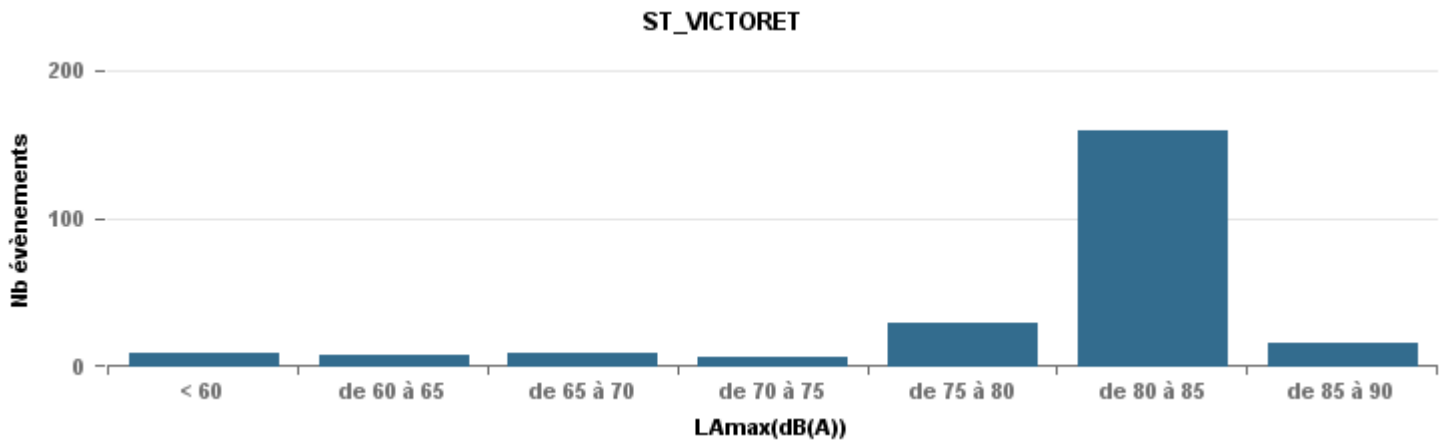

**De nuit entre 6h et 22h**

Nbre d'événements par classe de dB(A)	GIGNAC		MARIGNANE		VITROLLES		ST_VICTOIRET		ESTAGUERE		PENNES_MIRABEAU		BERRE_MOB		Total
	Nbre	%	Nbre	%	Nbre	%	Nbre	%	Nbre	%	Nbre	%	Nbre	%	
< 60	216	36,4%	786	26,3%	1	1,2%	23	1,7%	32	4,7%			4	0,3%	1 062
de 60 à 65	221	37,2%	1 510	50,4%	7	8,6%	42	3,1%	199	29,2%	10	10,9%	78	6,4%	2 067
de 65 à 70	77	13,0%	421	14,1%	21	25,9%	27	2,0%	250	36,7%	50	54,3%	308	25,2%	1 154
de 70 à 75	67	11,3%	222	7,4%	46	56,8%	102	7,5%	188	27,6%	28	30,4%	760	62,2%	1 413
de 75 à 80	7	1,2%	49	1,6%	6	7,4%	400	29,6%	12	1,8%	4	4,3%	70	5,7%	548
de 80 à 85	3	0,5%	4	0,1%			743	55,0%	1	0,1%			1	0,1%	752
de 85 à 90	3	0,5%	2	0,1%			14	1,0%							19
<b>Total :</b>	<b>594</b>		<b>2 994</b>		<b>81</b>		<b>1 351</b>		<b>682</b>		<b>92</b>		<b>1 221</b>		<b>7 015</b>

Sur 24 heures

Sur 24 heures

Sur 24 heures

Entre 6h et 22h

Entre 6h et 22h

VITROLLES

GIGNAC

PENNES\_MIRABEAU

Entre 6h et 22h

Entre 22h et 6h

Entre 22h et 6h

Entre 22h et 6h