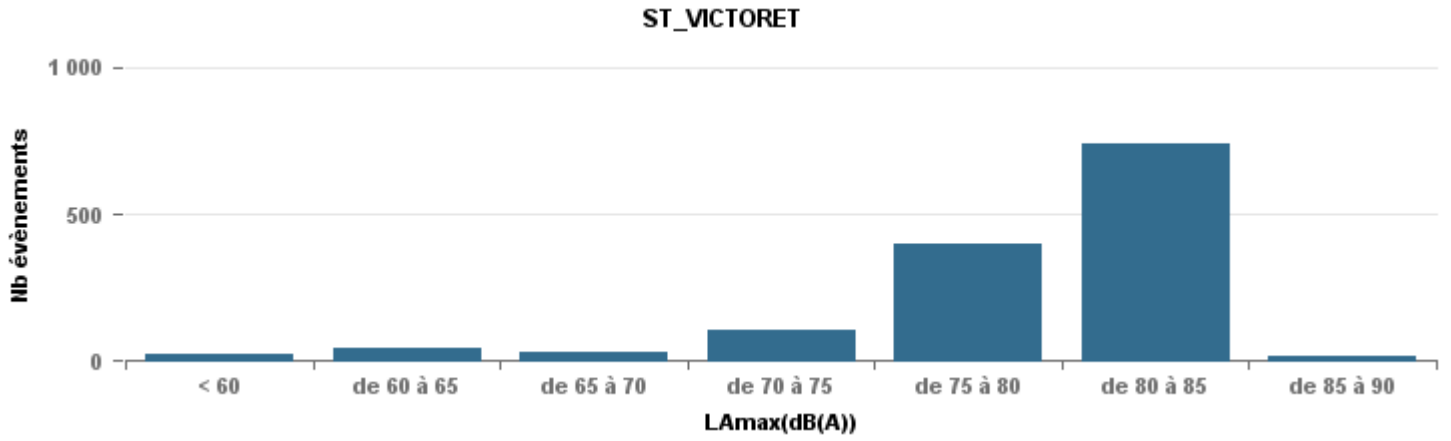

**De nuit entre 6h et 22h**

Nbre d'événements par classe de dB(A)	GIGNAC		MARIGNANE		VITROLLES		ST_VICTOIRET		ESTAGUERE		PENNES_MIRABEAU		BERRE_MOB		Total
	Nbre	%	Nbre	%	Nbre	%	Nbre	%	Nbre	%	Nbre	%	Nbre	%	
< 60	216	36,4%	786	26,3%	1	1,2%	23	1,7%	32	4,7%			4	0,3%	1 062
de 60 à 65	221	37,2%	1 510	50,4%	7	8,6%	42	3,1%	199	29,2%	10	10,9%	78	6,4%	2 067
de 65 à 70	77	13,0%	421	14,1%	21	25,9%	27	2,0%	250	36,7%	50	54,3%	308	25,2%	1 154
de 70 à 75	67	11,3%	222	7,4%	46	56,8%	102	7,5%	188	27,6%	28	30,4%	760	62,2%	1 413
de 75 à 80	7	1,2%	49	1,6%	6	7,4%	400	29,6%	12	1,8%	4	4,3%	70	5,7%	548
de 80 à 85	3	0,5%	4	0,1%			743	55,0%	1	0,1%			1	0,1%	752
de 85 à 90	3	0,5%	2	0,1%			14	1,0%							19
<b>Total :</b>	<b>594</b>		<b>2 994</b>		<b>81</b>		<b>1 351</b>		<b>682</b>		<b>92</b>		<b>1 221</b>		<b>7 015</b>

Sur 24 heures

Sur 24 heures

Sur 24 heures

Entre 6h et 22h

Entre 6h et 22h

VITROLLES

GIGNAC

PENNES\_MIRABEAU

Entre 6h et 22h

Entre 22h et 6h

Entre 22h et 6h

Entre 22h et 6h