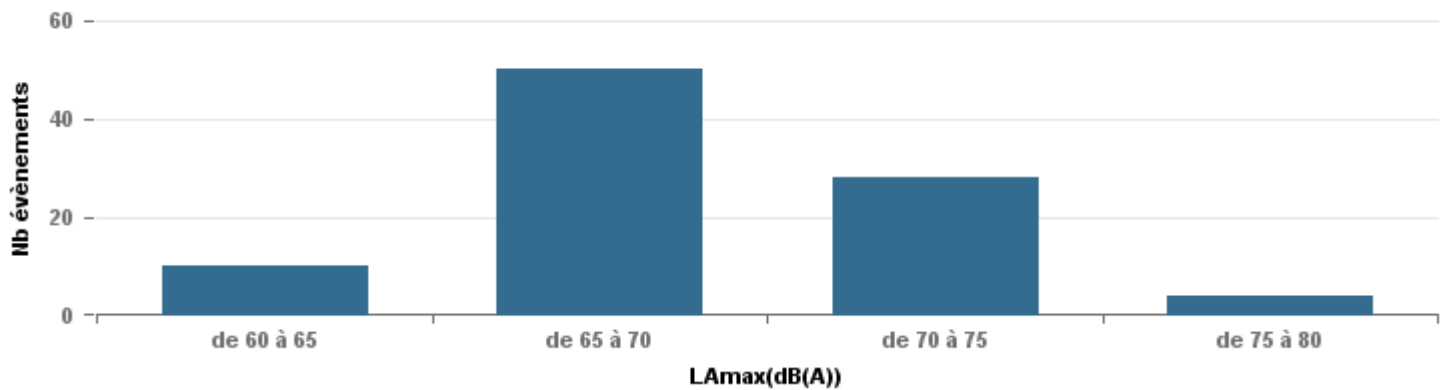

**De nuit entre 6h et 22h**

Nbre d'événements par classe de dB(A)	GIGNAC		MARIGNANE		VITROLLES		ST_VICTOIRET		ESTAGUERE		PENNES_MIRABEAU		BERRE_MOB		Total
	Nbre	%	Nbre	%	Nbre	%	Nbre	%	Nbre	%	Nbre	%	Nbre	%	
< 60	216	36,4%	786	26,3%	1	1,2%	23	1,7%	32	4,7%			4	0,3%	1 062
de 60 à 65	221	37,2%	1 510	50,4%	7	8,6%	42	3,1%	199	29,2%	10	10,9%	78	6,4%	2 067
de 65 à 70	77	13,0%	421	14,1%	21	25,9%	27	2,0%	250	36,7%	50	54,3%	308	25,2%	1 154
de 70 à 75	67	11,3%	222	7,4%	46	56,8%	102	7,5%	188	27,6%	28	30,4%	760	62,2%	1 413
de 75 à 80	7	1,2%	49	1,6%	6	7,4%	400	29,6%	12	1,8%	4	4,3%	70	5,7%	548
de 80 à 85	3	0,5%	4	0,1%			743	55,0%	1	0,1%			1	0,1%	752
de 85 à 90	3	0,5%	2	0,1%			14	1,0%							19
<b>Total :</b>	<b>594</b>		<b>2 994</b>		<b>81</b>		<b>1 351</b>		<b>682</b>		<b>92</b>		<b>1 221</b>		<b>7 015</b>

Sur 24 heures

Sur 24 heures

Sur 24 heures

Entre 6h et 22h

Entre 6h et 22h

VITROLLES

GIGNAC

PENNES\_MIRABEAU

Entre 6h et 22h

Entre 22h et 6h

Entre 22h et 6h

Entre 22h et 6h