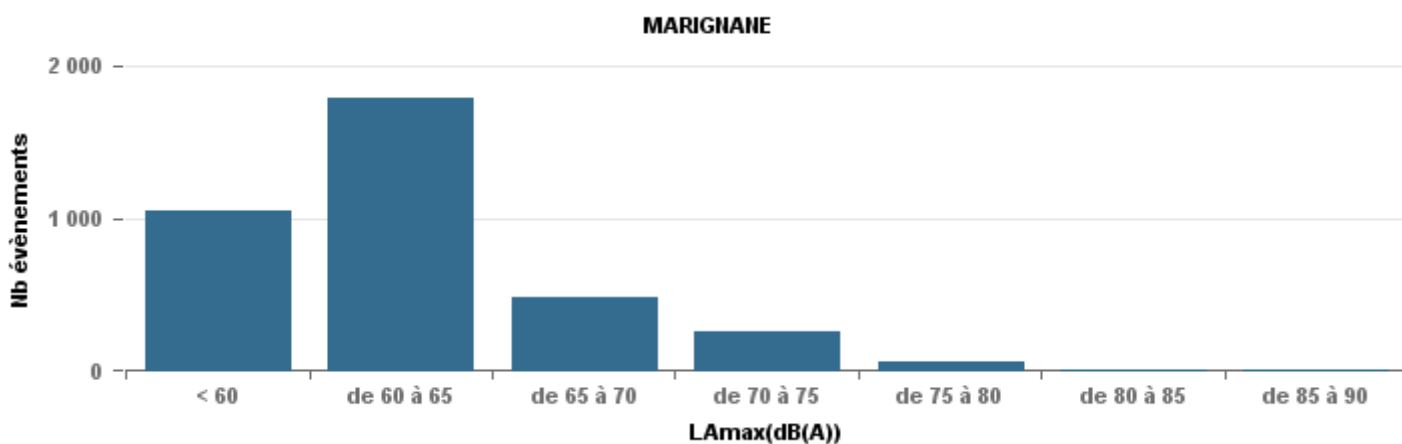

De nuit entre 6h et 22h

Nbre d'événements par classe de dB(A)	GIGNAC		MARIGNANE		VITROLLES		ST_VICTOIRET		ESTAGUERE		PENNES_MIRABEAU		BERRE_MOB		Total
	Nbre	%	Nbre	%	Nbre	%	Nbre	%	Nbre	%	Nbre	%	Nbre	%	
< 60	216	36,4%	786	26,3%	1	1,2%	23	1,7%	32	4,7%			4	0,3%	1 062
de 60 à 65	221	37,2%	1 510	50,4%	7	8,6%	42	3,1%	199	29,2%	10	10,9%	78	6,4%	2 067
de 65 à 70	77	13,0%	421	14,1%	21	25,9%	27	2,0%	250	36,7%	50	54,3%	308	25,2%	1 154
de 70 à 75	67	11,3%	222	7,4%	46	56,8%	102	7,5%	188	27,6%	28	30,4%	760	62,2%	1 413
de 75 à 80	7	1,2%	49	1,6%	6	7,4%	400	29,6%	12	1,8%	4	4,3%	70	5,7%	548
de 80 à 85	3	0,5%	4	0,1%			743	55,0%	1	0,1%			1	0,1%	752
de 85 à 90	3	0,5%	2	0,1%			14	1,0%							19
Total :	594		2 994		81		1 351		682		92		1 221		7 015

Sur 24 heures