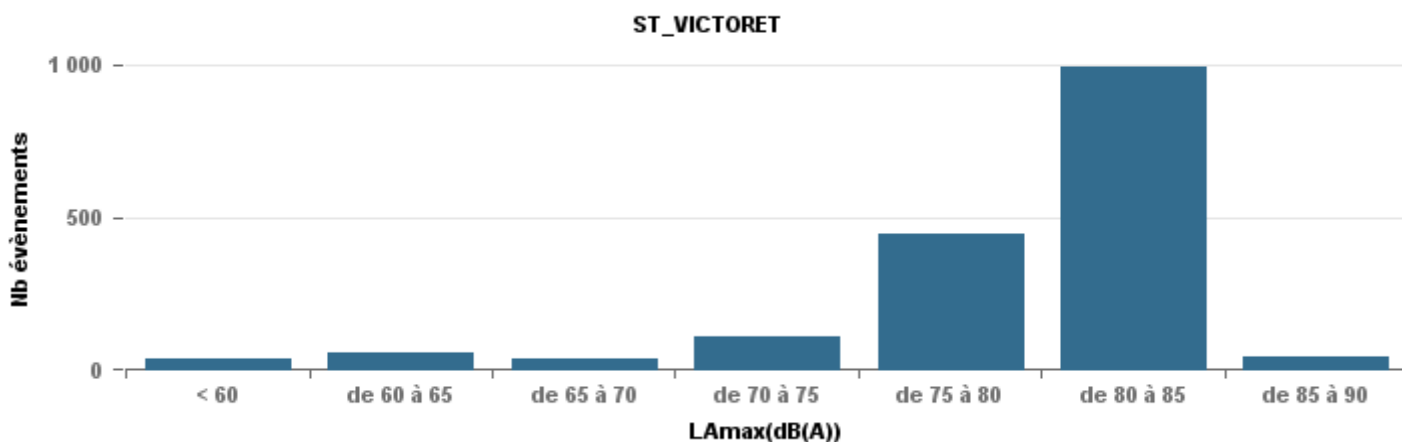

De nuit entre 6h et 22h

Nbre d'événements par classe de dB(A)	GIGNAC		MARIGNANE		VITROLLES		ST_VICTOIRET		ESTAGUERE		PENNES_MIRABEAU		BERRE_MOB		Total
	Nbre	%	Nbre	%	Nbre	%	Nbre	%	Nbre	%	Nbre	%	Nbre	%	
< 60	216	36,4%	786	26,3%	1	1,2%	23	1,7%	32	4,7%			4	0,3%	1 062
de 60 à 65	221	37,2%	1 510	50,4%	7	8,6%	42	3,1%	199	29,2%	10	10,9%	78	6,4%	2 067
de 65 à 70	77	13,0%	421	14,1%	21	25,9%	27	2,0%	250	36,7%	50	54,3%	308	25,2%	1 154
de 70 à 75	67	11,3%	222	7,4%	46	56,8%	102	7,5%	188	27,6%	28	30,4%	760	62,2%	1 413
de 75 à 80	7	1,2%	49	1,6%	6	7,4%	400	29,6%	12	1,8%	4	4,3%	70	5,7%	548
de 80 à 85	3	0,5%	4	0,1%			743	55,0%	1	0,1%			1	0,1%	752
de 85 à 90	3	0,5%	2	0,1%			14	1,0%							19
Total :	594		2 994		81		1 351		682		92		1 221		7 015

Sur 24 heures