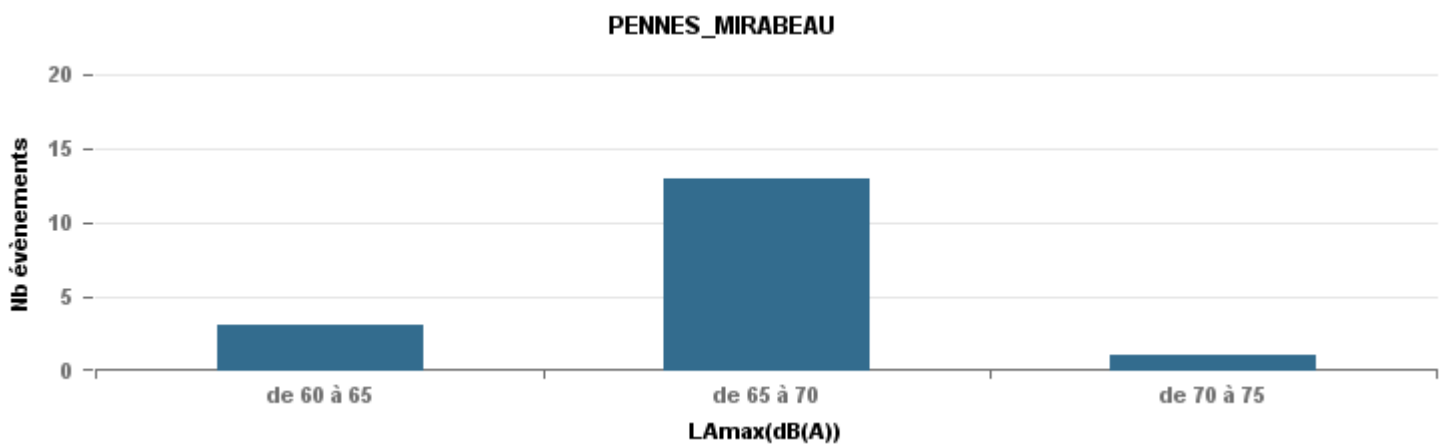

**De nuit entre 6h et 22h**

Nbre d'événements par classe de dB(A)	GIGNAC		MARIGNANE		VITROLLES		ST_VICTOIRET		ESTAGUERE		PENNES_MIRABEAU		BERRE_MOB		Total
	Nbre	%	Nbre	%	Nbre	%	Nbre	%	Nbre	%	Nbre	%	Nbre	%	
< 60	216	36,4%	786	26,3%	1	1,2%	23	1,7%	32	4,7%			4	0,3%	1 062
de 60 à 65	221	37,2%	1 510	50,4%	7	8,6%	42	3,1%	199	29,2%	10	10,9%	78	6,4%	2 067
de 65 à 70	77	13,0%	421	14,1%	21	25,9%	27	2,0%	250	36,7%	50	54,3%	308	25,2%	1 154
de 70 à 75	67	11,3%	222	7,4%	46	56,8%	102	7,5%	188	27,6%	28	30,4%	760	62,2%	1 413
de 75 à 80	7	1,2%	49	1,6%	6	7,4%	400	29,6%	12	1,8%	4	4,3%	70	5,7%	548
de 80 à 85	3	0,5%	4	0,1%			743	55,0%	1	0,1%			1	0,1%	752
de 85 à 90	3	0,5%	2	0,1%			14	1,0%							19
<b>Total :</b>	<b>594</b>		<b>2 994</b>		<b>81</b>		<b>1 351</b>		<b>682</b>		<b>92</b>		<b>1 221</b>		<b>7 015</b>

Sur 24 heures

Sur 24 heures

Sur 24 heures

Entre 6h et 22h

Entre 6h et 22h

VITROLLES

GIGNAC

PENNES\_MIRABEAU

Entre 6h et 22h

Entre 22h et 6h

Entre 22h et 6h

Entre 22h et 6h