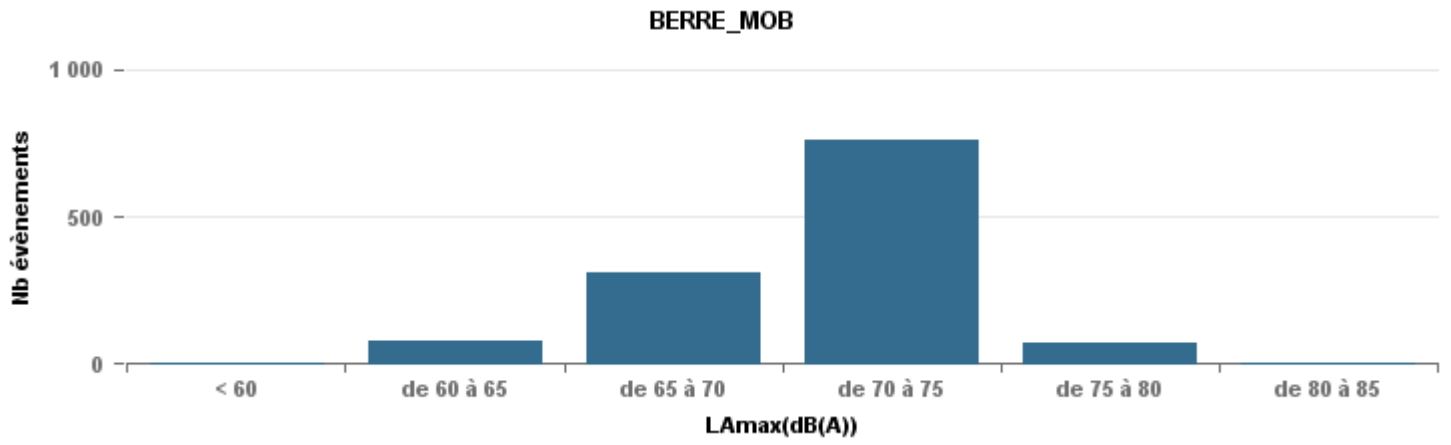

**De nuit entre 6h et 22h**

Nbre d'événements par classe de dB(A)	GIGNAC		MARIGNANE		VITROLLES		ST_VICTOIRET		ESTAGUERE		PENNES_MIRABEAU		BERRE_MOB		Total
	Nbre	%	Nbre	%	Nbre	%	Nbre	%	Nbre	%	Nbre	%	Nbre	%	
< 60	216	36,4%	786	26,3%	1	1,2%	23	1,7%	32	4,7%			4	0,3%	1 062
de 60 à 65	221	37,2%	1 510	50,4%	7	8,6%	42	3,1%	199	29,2%	10	10,9%	78	6,4%	2 067
de 65 à 70	77	13,0%	421	14,1%	21	25,9%	27	2,0%	250	36,7%	50	54,3%	308	25,2%	1 154
de 70 à 75	67	11,3%	222	7,4%	46	56,8%	102	7,5%	188	27,6%	28	30,4%	760	62,2%	1 413
de 75 à 80	7	1,2%	49	1,6%	6	7,4%	400	29,6%	12	1,8%	4	4,3%	70	5,7%	548
de 80 à 85	3	0,5%	4	0,1%			743	55,0%	1	0,1%			1	0,1%	752
de 85 à 90	3	0,5%	2	0,1%			14	1,0%							19
<b>Total :</b>	<b>594</b>		<b>2 994</b>		<b>81</b>		<b>1 351</b>		<b>682</b>		<b>92</b>		<b>1 221</b>		<b>7 015</b>

Sur 24 heures

Sur 24 heures

Sur 24 heures

Entre 6h et 22h

Entre 6h et 22h

VITROLLES

GIGNAC

PENNES\_MIRABEAU

Entre 6h et 22h

Entre 22h et 6h

Entre 22h et 6h

Entre 22h et 6h