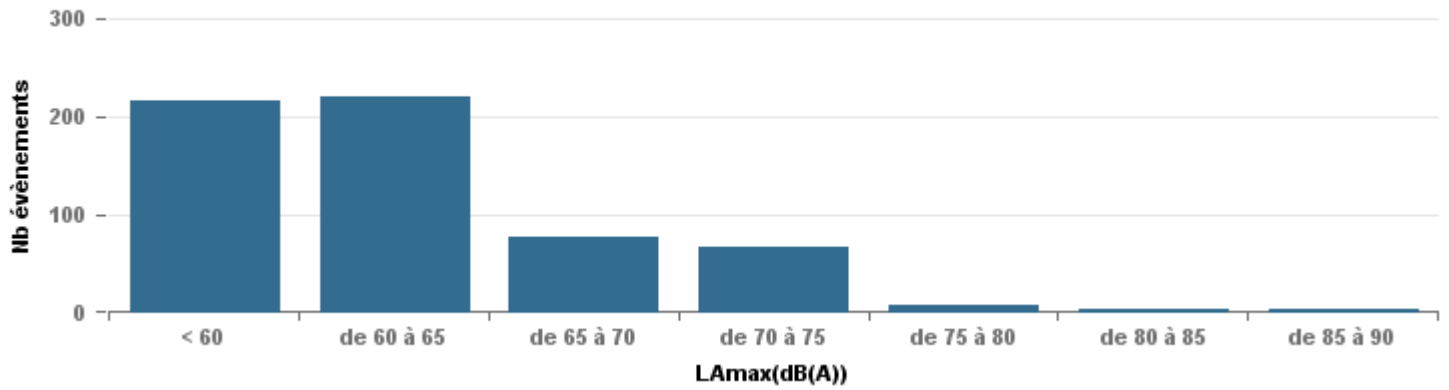

Sur 24 heures

Sur 24 heures

Sur 24 heures

Entre 6h et 22h

Entre 6h et 22h

VITROLLES

GIGNAC

PENNES\_MIRABEAU

Entre 6h et 22h

Entre 22h et 6h

Entre 22h et 6h

Entre 22h et 6h