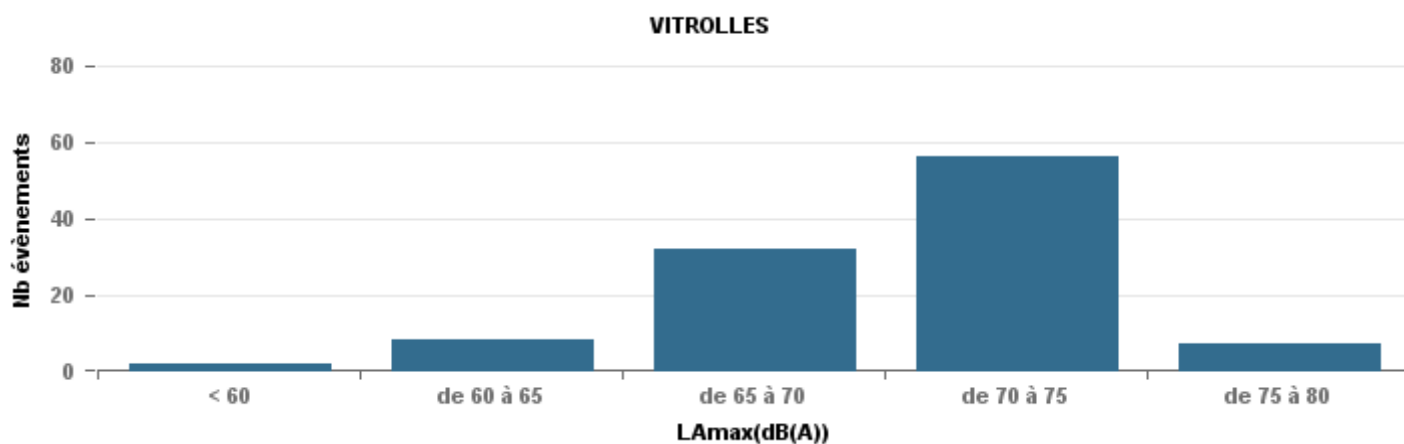

**De nuit entre 22h et 6h**

Nbre d'événements par classe de dB(A)	GIGNAC			MARIGNANE			VITROLLES			ST_VICTOIRET			ESTAQUE			PENNES_MIRABEAU			BERRE_MOB			Total
		%	LAeq Moy.		%	LAeq Moy.		%	LAeq Moy.		%	LAeq Moy.		%	LAeq Moy.		%	LAeq Moy.		%	LAeq Moy.	
< 60	121	0,8	47,6	171	0,41	51,6	1	0,05	55,3	9	0,04	48,1	6	0,03	52,4				2	0,01	51,2	310
de 60 à 65	17	0,11	53,2	179	0,43	53,9	1	0,05	54,8	7	0,03	54,5	61	0,34	55,8	3	0,18	56,9	14	0,06	56,9	282
de 65 à 70	9	0,06	58,2	40	0,1	58,8	8	0,42	62,7	9	0,04	61,1	62	0,34	59,8	13	0,76	60,5	82	0,37	60,7	223
de 70 à 75	5	0,03	65	25	0,06	63,4	8	0,42	66,2	6	0,03	65,5	45	0,25	63	1	0,06	66	97	0,43	64,8	187
de 75 à 80				3	0,01	67	1	0,05	68,3	29	0,12	68,8	6	0,03	67,5				28	0,13	67,5	67
de 80 à 85										159	0,68	71,8										159
de 85 à 90										16	0,07	74										16
<b>Total :</b>	<b>152</b>			<b>418</b>			<b>19</b>			<b>235</b>			<b>180</b>			<b>17</b>			<b>223</b>			<b>1 244</b>

**De nuit entre 6h et 22h**

Nbre d'événements par classe de dB(A)	GIGNAC		MARIGNANE		VITROLLES		ST_VICTOIRET		ESTAGUERE		PENNES_MIRABEAU		BERRE_MOB		Total
	Nbre	%	Nbre	%	Nbre	%	Nbre	%	Nbre	%	Nbre	%	Nbre	%	
< 60	216	36,4%	786	26,3%	1	1,2%	23	1,7%	32	4,7%			4	0,3%	1 062
de 60 à 65	221	37,2%	1 510	50,4%	7	8,6%	42	3,1%	199	29,2%	10	10,9%	78	6,4%	2 067
de 65 à 70	77	13,0%	421	14,1%	21	25,9%	27	2,0%	250	36,7%	50	54,3%	308	25,2%	1 154
de 70 à 75	67	11,3%	222	7,4%	46	56,8%	102	7,5%	188	27,6%	28	30,4%	760	62,2%	1 413
de 75 à 80	7	1,2%	49	1,6%	6	7,4%	400	29,6%	12	1,8%	4	4,3%	70	5,7%	548
de 80 à 85	3	0,5%	4	0,1%			743	55,0%	1	0,1%			1	0,1%	752
de 85 à 90	3	0,5%	2	0,1%			14	1,0%							19
<b>Total :</b>	<b>594</b>		<b>2 994</b>		<b>81</b>		<b>1 351</b>		<b>682</b>		<b>92</b>		<b>1 221</b>		<b>7 015</b>

Sur 24 heures

Sur 24 heures

Sur 24 heures

Entre 6h et 22h

Entre 6h et 22h

VITROLLES

GIGNAC

PENNES\_MIRABEAU