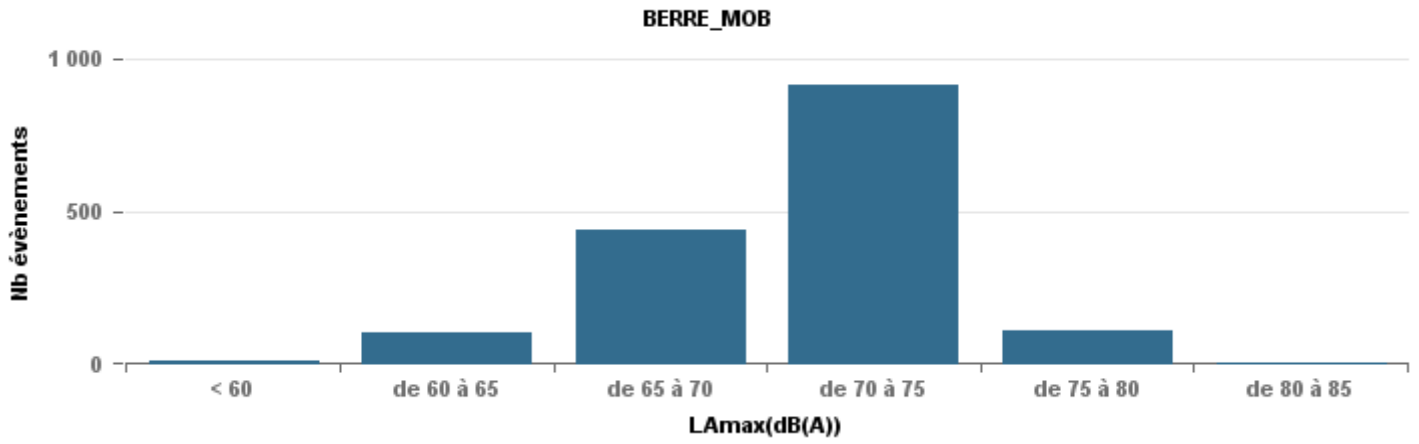

**De nuit entre 6h et 22h**

Nbre d'événements par classe de dB(A)	GIGNAC		MARIGNANE		VITROLLES		ST_VICTOIRET		ESTAGUERE		PENNES_MIRABEAU		BERRE_MOB		Total
	Nbre	%	Nbre	%	Nbre	%	Nbre	%	Nbre	%	Nbre	%	Nbre	%	
< 60	216	36,4%	786	26,3%	1	1,2%	23	1,7%	32	4,7%			4	0,3%	1 062
de 60 à 65	221	37,2%	1 510	50,4%	7	8,6%	42	3,1%	199	29,2%	10	10,9%	78	6,4%	2 067
de 65 à 70	77	13,0%	421	14,1%	21	25,9%	27	2,0%	250	36,7%	50	54,3%	308	25,2%	1 154
de 70 à 75	67	11,3%	222	7,4%	46	56,8%	102	7,5%	188	27,6%	28	30,4%	760	62,2%	1 413
de 75 à 80	7	1,2%	49	1,6%	6	7,4%	400	29,6%	12	1,8%	4	4,3%	70	5,7%	548
de 80 à 85	3	0,5%	4	0,1%			743	55,0%	1	0,1%			1	0,1%	752
de 85 à 90	3	0,5%	2	0,1%			14	1,0%							19
<b>Total :</b>	<b>594</b>		<b>2 994</b>		<b>81</b>		<b>1 351</b>		<b>682</b>		<b>92</b>		<b>1 221</b>		<b>7 015</b>

Sur 24 heures

Sur 24 heures

Sur 24 heures

Entre 6h et 22h

Entre 6h et 22h

VITROLLES

GIGNAC

PENNES\_MIRABEAU