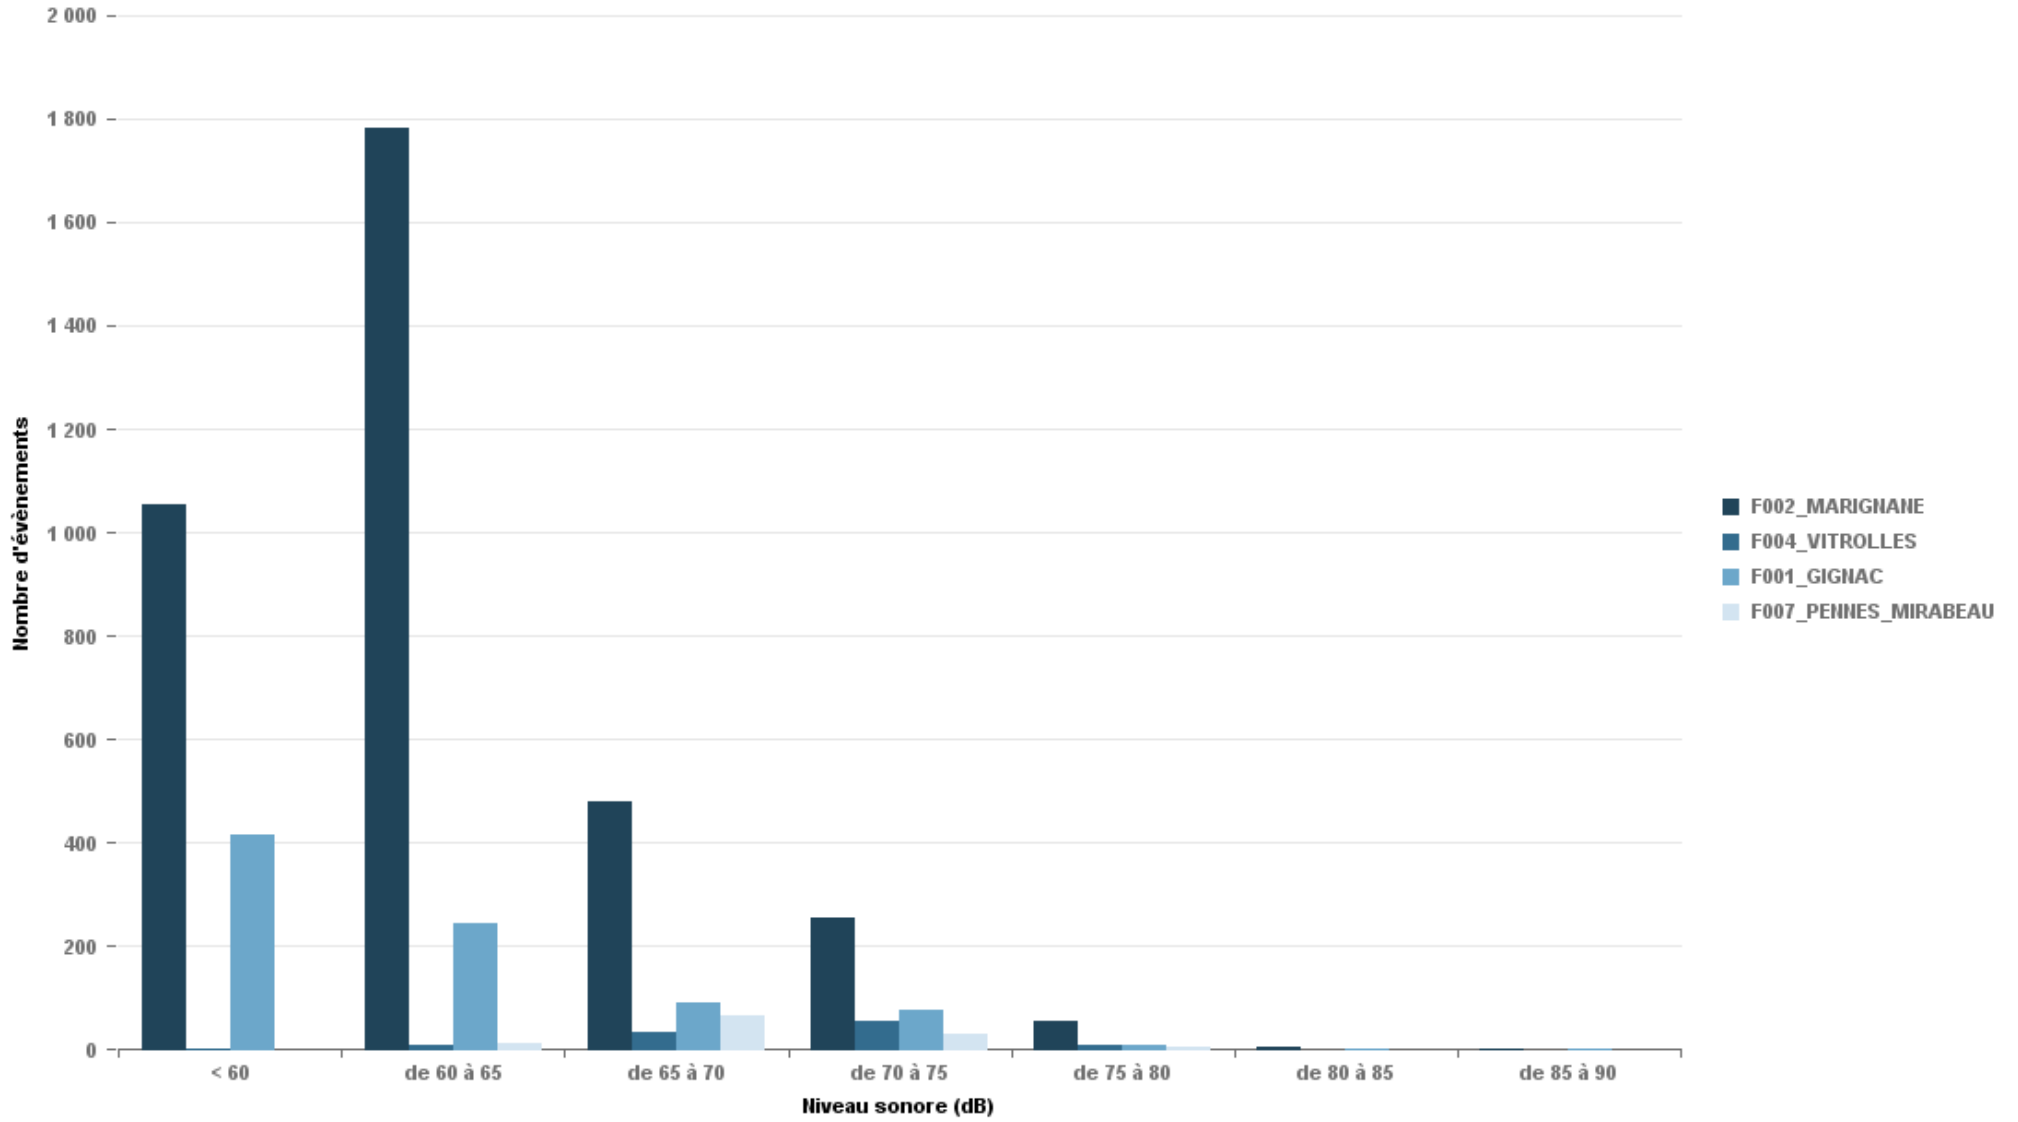

Sur 24 heures

Sur 24 heures

Sur 24 heures

Entre 6h et 22h

Entre 6h et 22h

VITROLLES

GIGNAC

PENNES\_MIRABEAU

Entre 6h et 22h

Entre 22h et 6h

Entre 22h et 6h

Entre 22h et 6h

### ST\_VICTORET

Nb. d'évènements sur la période
1 586