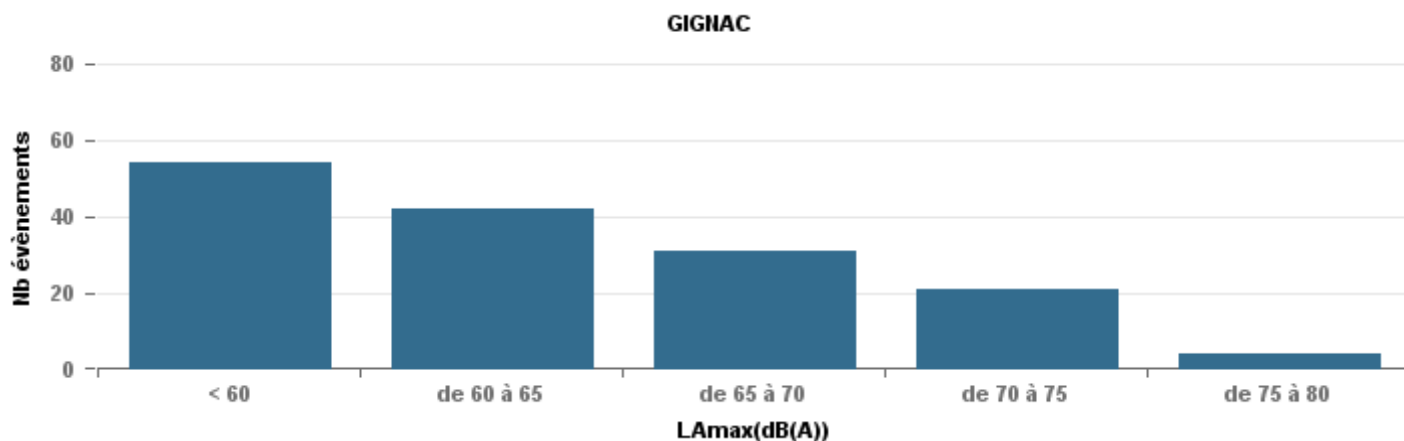

Sur 24 heures