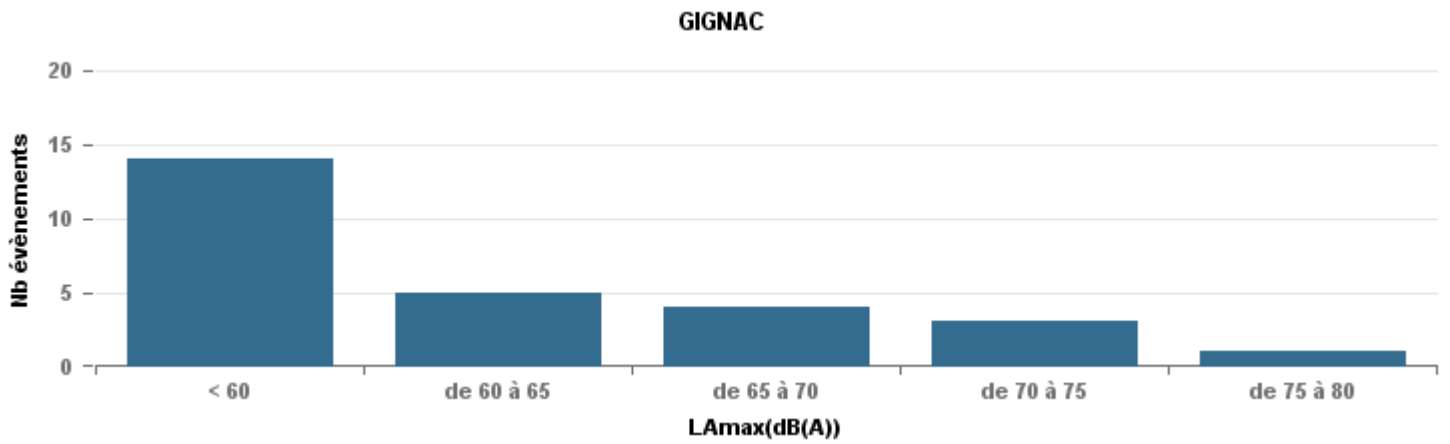

Sur 24 heures

Sur 24 heures

Sur 24 heures

Entre 6h et 22h

Entre 6h et 22h

**VITROLLES**

**GIGNAC**

**PENNES\_MIRABEAU**

Entre 6h et 22h

BERRE\_MOB

LEROVE

Entre 22h et 6h

Entre 22h et 6h

Entre 22h et 6h