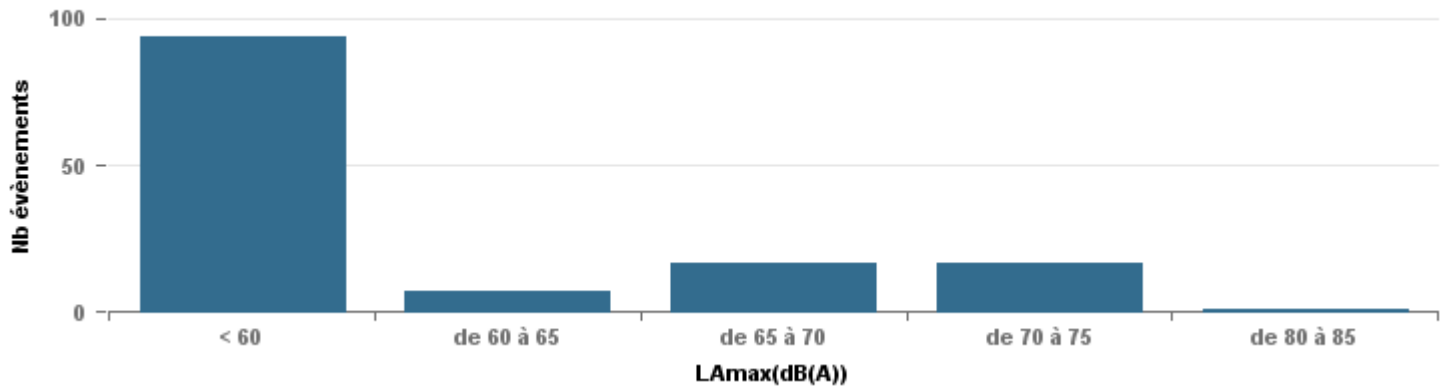

Sur 24 heures

Sur 24 heures

Sur 24 heures

Entre 6h et 22h

Entre 6h et 22h

**VITROLLES**

**GIGNAC**

**PENNES\_MIRABEAU**

Entre 6h et 22h

BERRE\_MOB

LEROVE

Entre 22h et 6h

Entre 22h et 6h

Entre 22h et 6h