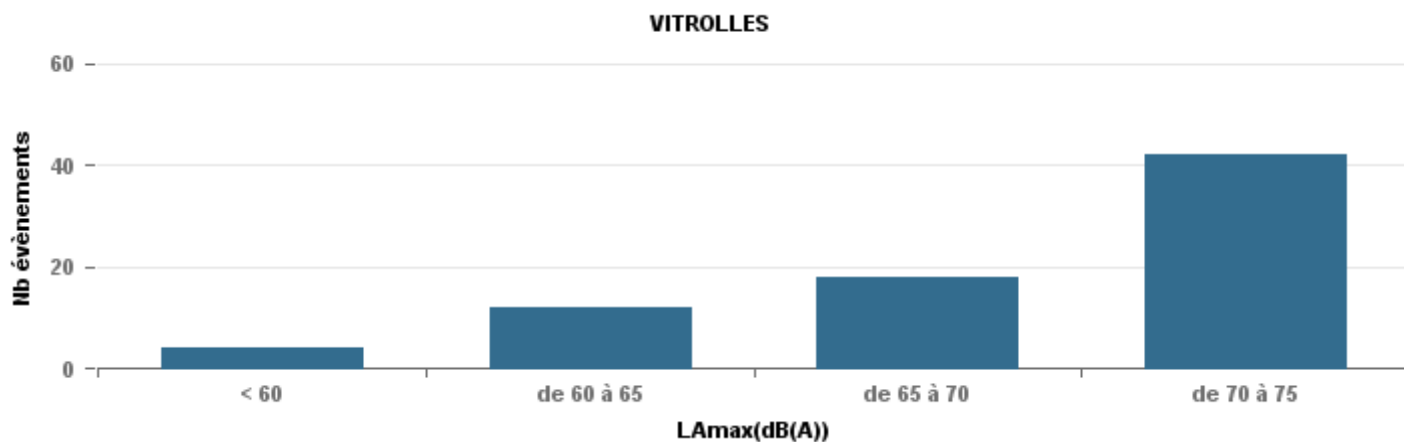

Sur 24 heures