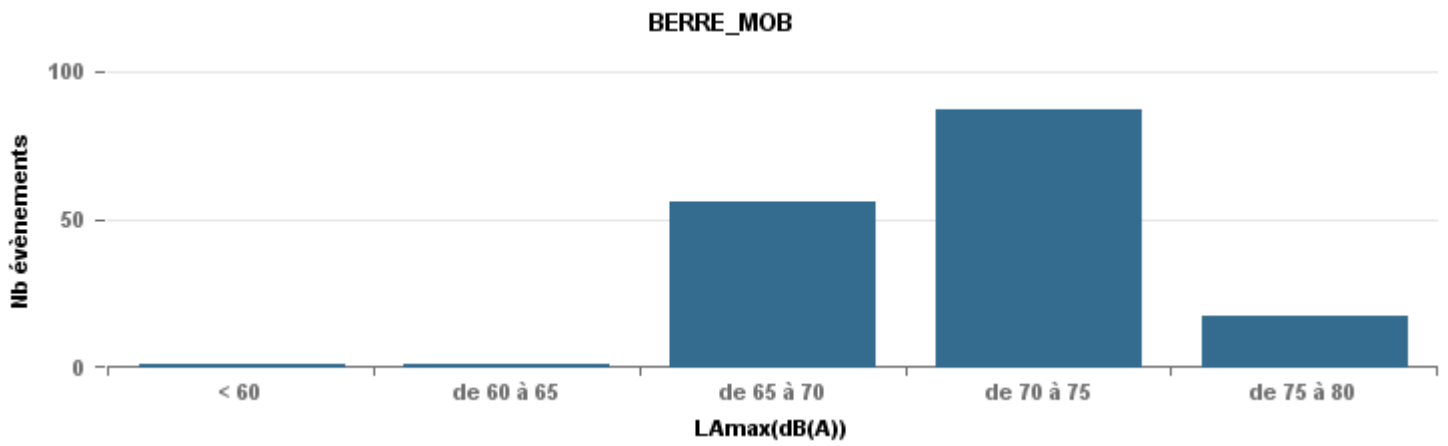

Entre 6h et 22h

BERRE\_MOB

LEROVE

Entre 22h et 6h

Entre 22h et 6h

Entre 22h et 6h