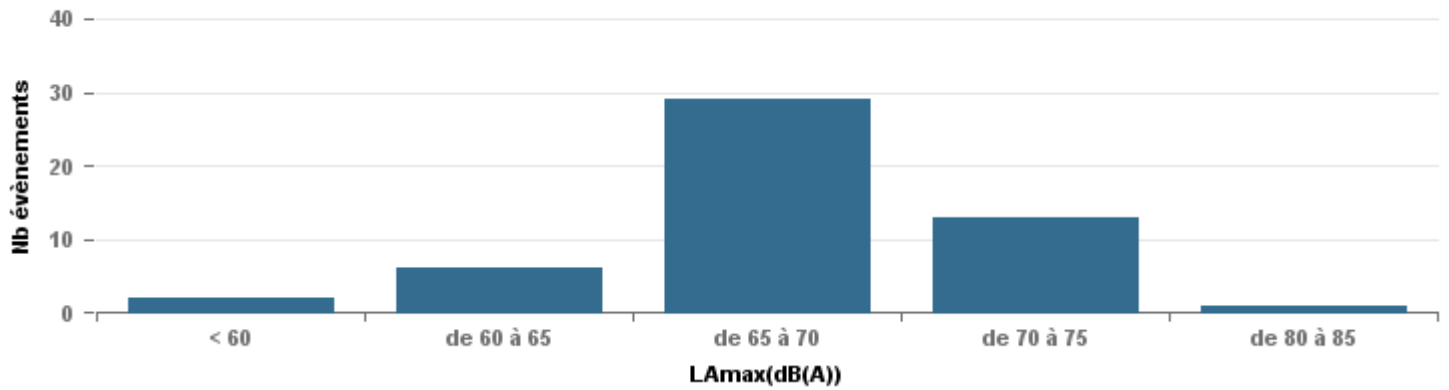

**De nuit entre 6h et 22h**

Nbre d'événements par classe de dB(A)	GIGNAC			MARIGNANE			VITROLLES			ST_VICTOIRET			ESTAQUERE			PENNES_MIRABEAU			BERRE_MOB			LEROVE			Total
		%	LAeq Moy.		%	LAeq Moy.		%	LAeq Moy.		%	LAeq Moy.		%	LAeq Moy.		%	LAeq Moy.		%	LAeq Moy.		%	LAeq Moy.	
< 60	33	30,3%	100,5	1	0,8%	55,1	1	2,3%	52,1	3	1,3%	105,4	15	18,8%	104,4	2	3,9%	102,6				94	69,1%	90,4	149
de 60 à 65	35	32,1%	109,8	29	24,2%	115,6	10	23,3%	112,3	21	9,3%	112,5	16	20,0%	110,6	6	11,8%	55,3	29	14,7%	114	7	5,1%	108,9	153
de 65 à 70	24	22,0%	119,9	44	36,7%	121,7	12	27,9%	123,8	25	11,0%	119,6	25	31,3%	119,2	29	56,9%	121,4	91	46,2%	121,4	17	12,5%	58,7	267
de 70 à 75	15	13,8%	128	39	32,5%	127,7	20	46,5%	127,8	41	18,1%	130,5	20	25,0%	126,3	13	25,5%	64,3	62	31,5%	128,7	17	12,5%	126,2	227
de 75 à 80	2	1,8%	67	7	5,8%	135				54	23,8%	138,1	4	5,0%	133,3				12	6,1%	137,4				79
de 80 à 85										78	34,4%	142,2				1	2,0%	73,5	3	1,5%	146,8	1	0,7%	71,9	83
de 85 à 90										5	2,2%	151,8													5
<b>Total :</b>	<b>109</b>			<b>120</b>			<b>43</b>			<b>227</b>			<b>80</b>			<b>51</b>			<b>197</b>			<b>136</b>			<b>963</b>

Sur 24 heures

Sur 24 heures

Sur 24 heures

Entre 6h et 22h

Entre 6h et 22h

**VITROLLES**

**GIGNAC**

**PENNES\_MIRABEAU**

Entre 6h et 22h

BERRE\_MOB

LEROVE

Entre 22h et 6h

Entre 22h et 6h

Entre 22h et 6h