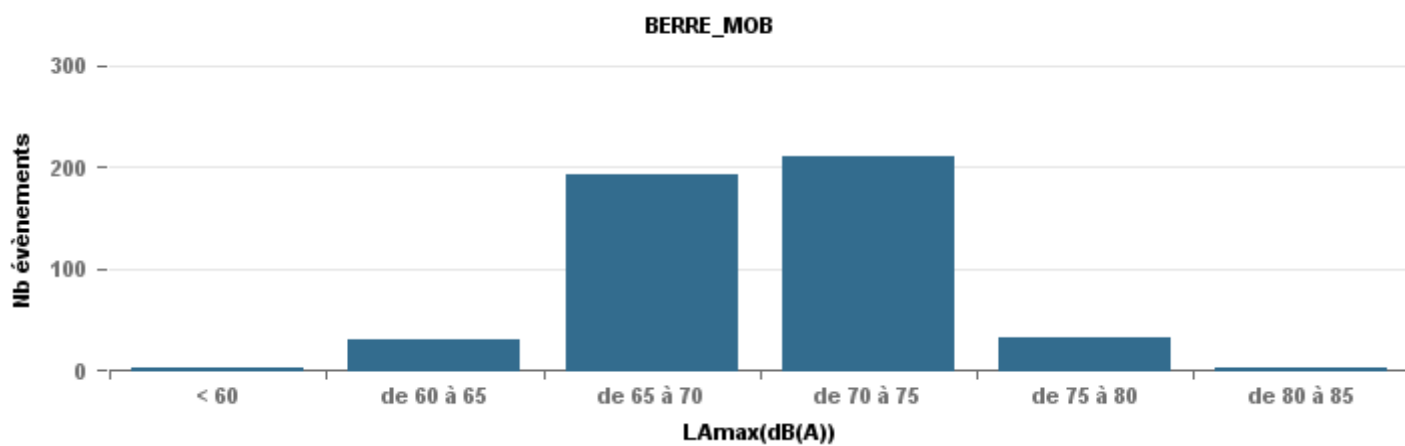

**De nuit entre 6h et 22h**

Nbre d'événements par classe de dB(A)	GIGNAC			MARIGNANE			VITROLLES			ST_VICTOIRET			ESTAQUERE			PENNES_MIRABEAU			BERRE_MOB			LEROVE			Total
		%	LAeq Moy.		%	LAeq Moy.		%	LAeq Moy.		%	LAeq Moy.		%	LAeq Moy.		%	LAeq Moy.		%	LAeq Moy.		%	LAeq Moy.	
< 60	33	30,3%	100,5	1	0,8%	55,1	1	2,3%	52,1	3	1,3%	105,4	15	18,8%	104,4	2	3,9%	102,6				94	69,1%	90,4	149
de 60 à 65	35	32,1%	109,8	29	24,2%	115,6	10	23,3%	112,3	21	9,3%	112,5	16	20,0%	110,6	6	11,8%	55,3	29	14,7%	114	7	5,1%	108,9	153
de 65 à 70	24	22,0%	119,9	44	36,7%	121,7	12	27,9%	123,8	25	11,0%	119,6	25	31,3%	119,2	29	56,9%	121,4	91	46,2%	121,4	17	12,5%	58,7	267
de 70 à 75	15	13,8%	128	39	32,5%	127,7	20	46,5%	127,8	41	18,1%	130,5	20	25,0%	126,3	13	25,5%	64,3	62	31,5%	128,7	17	12,5%	126,2	227
de 75 à 80	2	1,8%	67	7	5,8%	135				54	23,8%	138,1	4	5,0%	133,3				12	6,1%	137,4				79
de 80 à 85										78	34,4%	142,2				1	2,0%	73,5	3	1,5%	146,8	1	0,7%	71,9	83
de 85 à 90										5	2,2%	151,8													5
<b>Total :</b>	<b>109</b>			<b>120</b>			<b>43</b>			<b>227</b>			<b>80</b>			<b>51</b>			<b>197</b>			<b>136</b>			<b>963</b>

Sur 24 heures

Sur 24 heures

Sur 24 heures

Entre 6h et 22h

Entre 6h et 22h

**VITROLLES**

**GIGNAC**

**PENNES\_MIRABEAU**

Entre 6h et 22h

BERRE\_MOB

LEROVE

Entre 22h et 6h

Entre 22h et 6h

Entre 22h et 6h