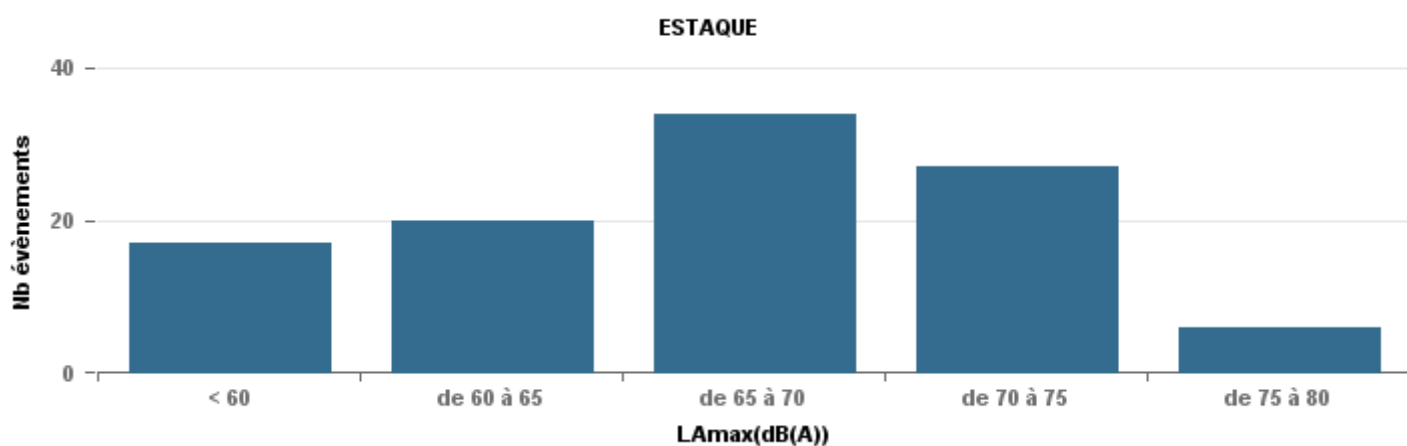

De nuit entre 6h et 22h

Nbre d'événements par classe de dB(A)	GIGNAC			MARIGNANE			VITROLLES			ST_VICTOIRET			ESTAQUERE			PENNES_MIRABEAU			BERRE_MOB			LEROVE			Total
		%	LAeq Moy.		%	LAeq Moy.		%	LAeq Moy.		%	LAeq Moy.		%	LAeq Moy.		%	LAeq Moy.		%	LAeq Moy.		%	LAeq Moy.	
< 60	33	30,3%	100,5	1	0,8%	55,1	1	2,3%	52,1	3	1,3%	105,4	15	18,8%	104,4	2	3,9%	102,6				94	69,1%	90,4	149
de 60 à 65	35	32,1%	109,8	29	24,2%	115,6	10	23,3%	112,3	21	9,3%	112,5	16	20,0%	110,6	6	11,8%	55,3	29	14,7%	114	7	5,1%	108,9	153
de 65 à 70	24	22,0%	119,9	44	36,7%	121,7	12	27,9%	123,8	25	11,0%	119,6	25	31,3%	119,2	29	56,9%	121,4	91	46,2%	121,4	17	12,5%	58,7	267
de 70 à 75	15	13,8%	128	39	32,5%	127,7	20	46,5%	127,8	41	18,1%	130,5	20	25,0%	126,3	13	25,5%	64,3	62	31,5%	128,7	17	12,5%	126,2	227
de 75 à 80	2	1,8%	67	7	5,8%	135				54	23,8%	138,1	4	5,0%	133,3				12	6,1%	137,4				79
de 80 à 85										78	34,4%	142,2				1	2,0%	73,5	3	1,5%	146,8	1	0,7%	71,9	83
de 85 à 90										5	2,2%	151,8													5
Total :	109			120			43			227			80			51			197			136			963

Sur 24 heures