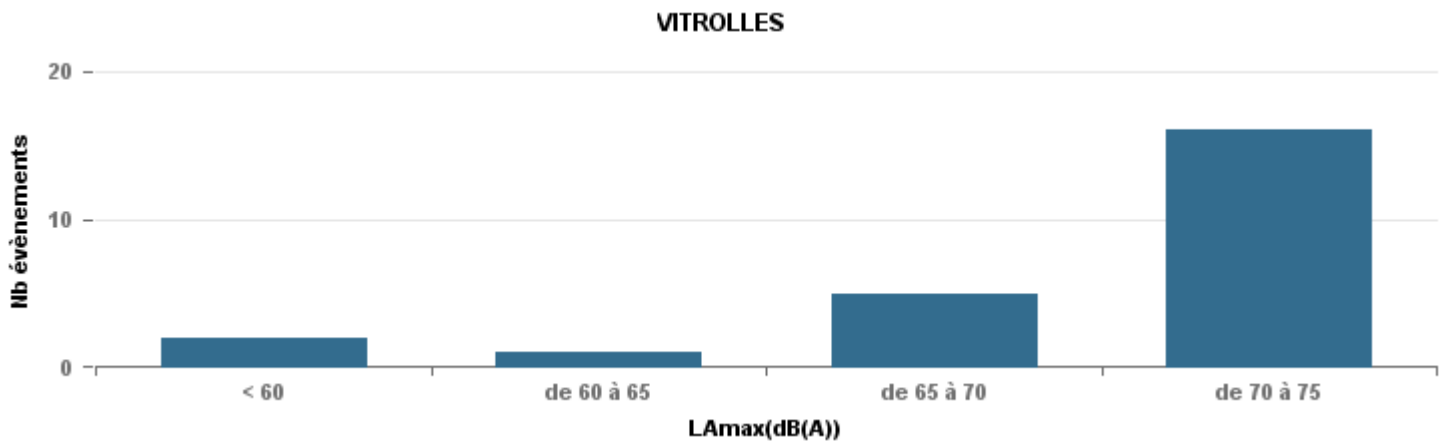

Entre 6h et 22h

BERRE\_MOB

LEROVE

Entre 22h et 6h

Entre 22h et 6h

Entre 22h et 6h