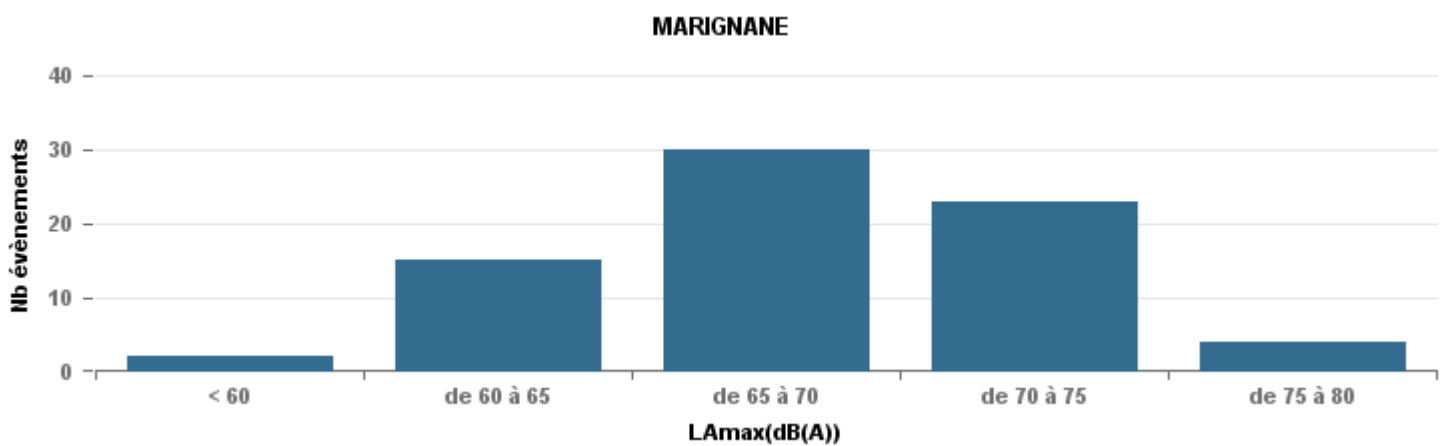

Sur 24 heures

Sur 24 heures

Sur 24 heures

Entre 6h et 22h

Entre 6h et 22h

**VITROLLES**

**GIGNAC**

**PENNES\_MIRABEAU**

Entre 6h et 22h

BERRE\_MOB

LEROVE

Entre 22h et 6h

Entre 22h et 6h

Entre 22h et 6h