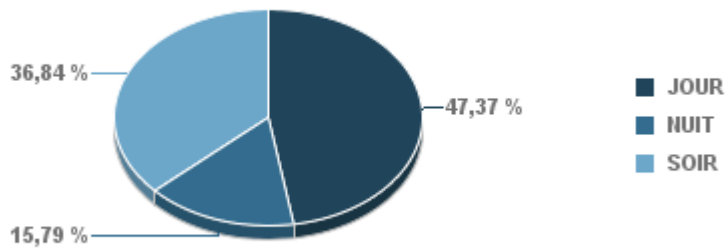

ESTAQUE

Nb. d'évènements sur la période
95