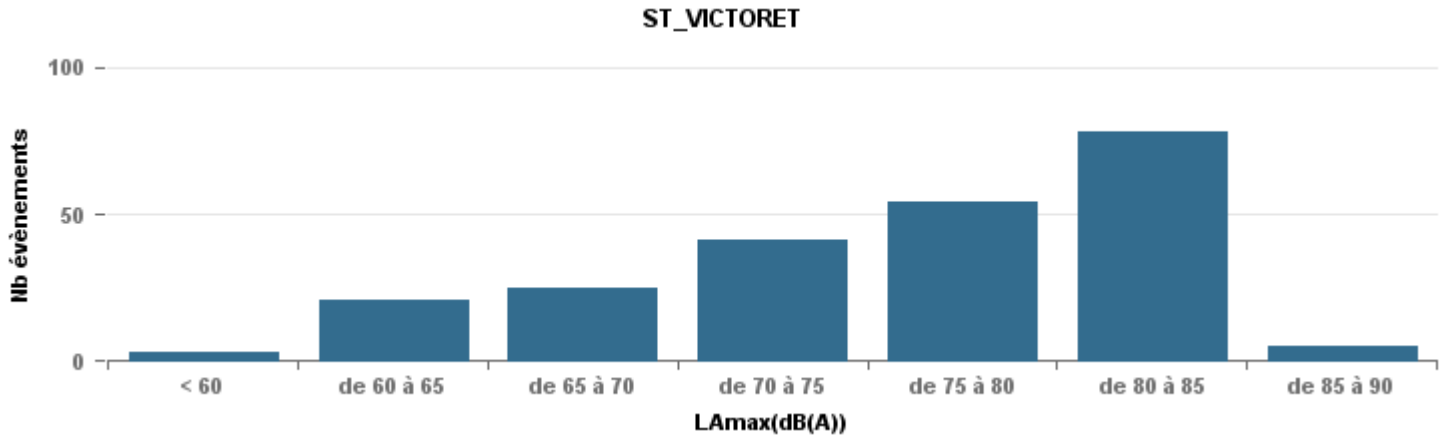

**De nuit entre 6h et 22h**

Nbre d'événements par classe de dB(A)	GIGNAC			MARIGNANE			VITROLLES			ST_VICTOIRET			ESTAQUERE			PENNES_MIRABEAU			BERRE_MOB			LEROVE			Total
		%	LAeq Moy.		%	LAeq Moy.		%	LAeq Moy.		%	LAeq Moy.		%	LAeq Moy.		%	LAeq Moy.		%	LAeq Moy.		%	LAeq Moy.	
< 60	33	30,3%	100,5	1	0,8%	55,1	1	2,3%	52,1	3	1,3%	105,4	15	18,8%	104,4	2	3,9%	102,6				94	69,1%	90,4	149
de 60 à 65	35	32,1%	109,8	29	24,2%	115,6	10	23,3%	112,3	21	9,3%	112,5	16	20,0%	110,6	6	11,8%	55,3	29	14,7%	114	7	5,1%	108,9	153
de 65 à 70	24	22,0%	119,9	44	36,7%	121,7	12	27,9%	123,8	25	11,0%	119,6	25	31,3%	119,2	29	56,9%	121,4	91	46,2%	121,4	17	12,5%	58,7	267
de 70 à 75	15	13,8%	128	39	32,5%	127,7	20	46,5%	127,8	41	18,1%	130,5	20	25,0%	126,3	13	25,5%	64,3	62	31,5%	128,7	17	12,5%	126,2	227
de 75 à 80	2	1,8%	67	7	5,8%	135				54	23,8%	138,1	4	5,0%	133,3				12	6,1%	137,4				79
de 80 à 85										78	34,4%	142,2				1	2,0%	73,5	3	1,5%	146,8	1	0,7%	71,9	83
de 85 à 90										5	2,2%	151,8													5
<b>Total :</b>	<b>109</b>			<b>120</b>			<b>43</b>			<b>227</b>			<b>80</b>			<b>51</b>			<b>197</b>			<b>136</b>			<b>963</b>

Sur 24 heures

Sur 24 heures

Sur 24 heures

Entre 6h et 22h

Entre 6h et 22h

**VITROLLES**

**GIGNAC**

**PENNES\_MIRABEAU**

Entre 6h et 22h

BERRE\_MOB

LEROVE

Entre 22h et 6h

Entre 22h et 6h

Entre 22h et 6h