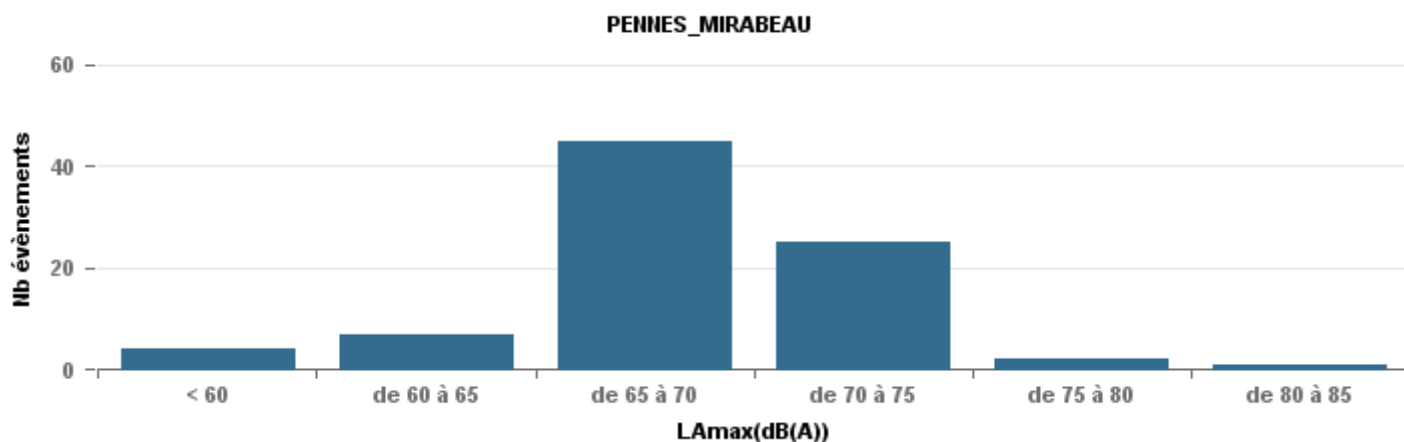

Sur 24 heures