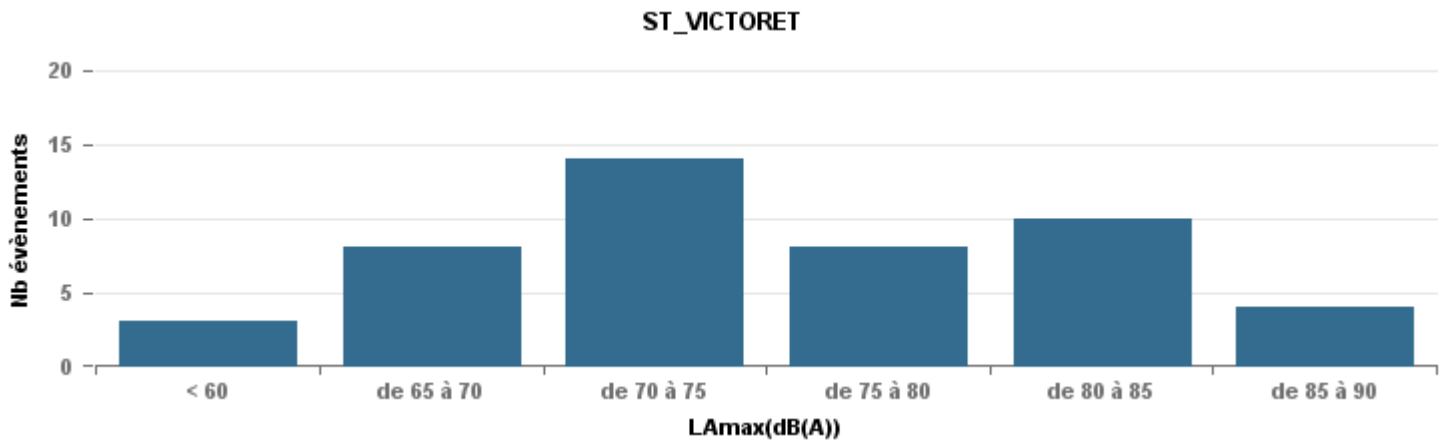

Sur 24 heures

Sur 24 heures

Sur 24 heures

Entre 6h et 22h

Entre 6h et 22h

**VITROLLES**

**GIGNAC**

**PENNES\_MIRABEAU**

Entre 6h et 22h

BERRE\_MOB

LEROVE

Entre 22h et 6h

Entre 22h et 6h

Entre 22h et 6h