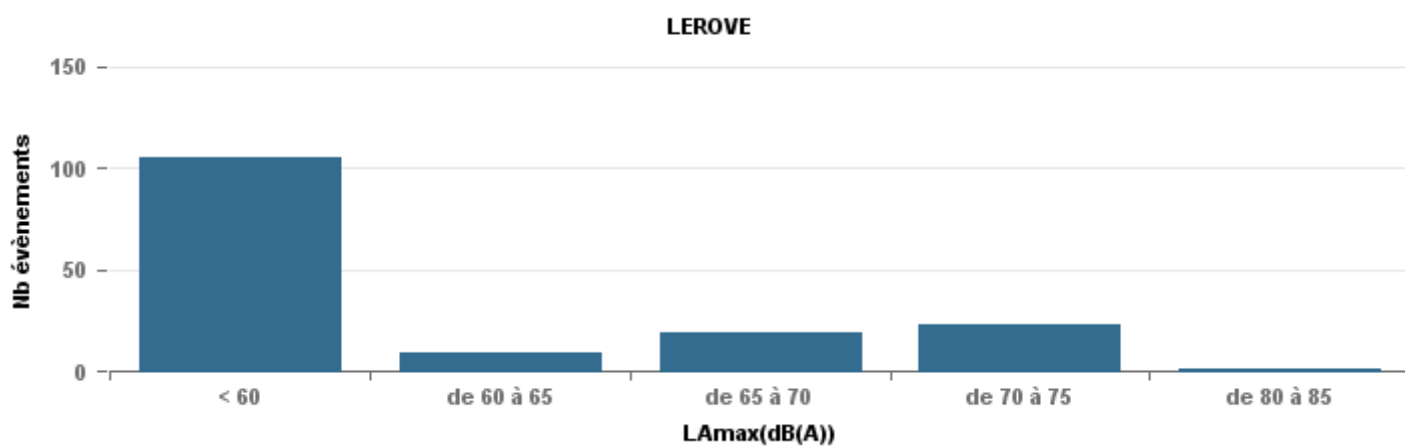

**De nuit entre 6h et 22h**

Nbre d'événements par classe de dB(A)	GIGNAC			MARIGNANE			VITROLLES			ST_VICTOIRET			ESTAQUERE			PENNES_MIRABEAU			BERRE_MOB			LEROVE			Total
		%	LAeq Moy.		%	LAeq Moy.		%	LAeq Moy.		%	LAeq Moy.		%	LAeq Moy.		%	LAeq Moy.		%	LAeq Moy.		%	LAeq Moy.	
< 60	33	30,3%	100,5	1	0,8%	55,1	1	2,3%	52,1	3	1,3%	105,4	15	18,8%	104,4	2	3,9%	102,6				94	69,1%	90,4	149
de 60 à 65	35	32,1%	109,8	29	24,2%	115,6	10	23,3%	112,3	21	9,3%	112,5	16	20,0%	110,6	6	11,8%	55,3	29	14,7%	114	7	5,1%	108,9	153
de 65 à 70	24	22,0%	119,9	44	36,7%	121,7	12	27,9%	123,8	25	11,0%	119,6	25	31,3%	119,2	29	56,9%	121,4	91	46,2%	121,4	17	12,5%	58,7	267
de 70 à 75	15	13,8%	128	39	32,5%	127,7	20	46,5%	127,8	41	18,1%	130,5	20	25,0%	126,3	13	25,5%	64,3	62	31,5%	128,7	17	12,5%	126,2	227
de 75 à 80	2	1,8%	67	7	5,8%	135				54	23,8%	138,1	4	5,0%	133,3				12	6,1%	137,4				79
de 80 à 85										78	34,4%	142,2				1	2,0%	73,5	3	1,5%	146,8	1	0,7%	71,9	83
de 85 à 90										5	2,2%	151,8													5
<b>Total :</b>	<b>109</b>			<b>120</b>			<b>43</b>			<b>227</b>			<b>80</b>			<b>51</b>			<b>197</b>			<b>136</b>			<b>963</b>

Sur 24 heures

Sur 24 heures

Sur 24 heures

Entre 6h et 22h

Entre 6h et 22h

**VITROLLES**

**GIGNAC**

**PENNES\_MIRABEAU**

Entre 6h et 22h

BERRE\_MOB

LEROVE

Entre 22h et 6h

Entre 22h et 6h

Entre 22h et 6h