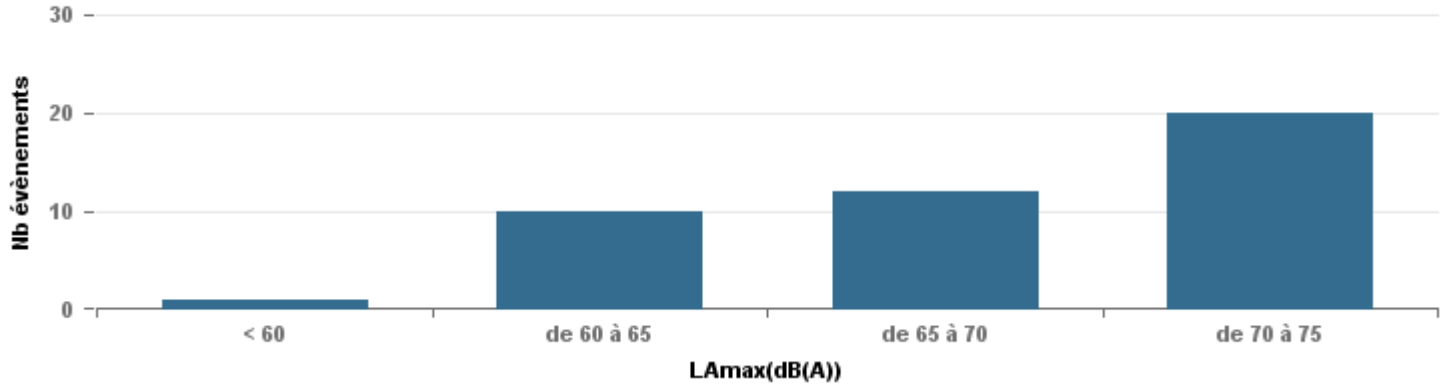

Sur 24 heures

Sur 24 heures

Sur 24 heures

Entre 6h et 22h

Entre 6h et 22h

**VITROLLES**

**GIGNAC**

**PENNES\_MIRABEAU**

Entre 6h et 22h

BERRE\_MOB

LEROVE

Entre 22h et 6h

Entre 22h et 6h

Entre 22h et 6h