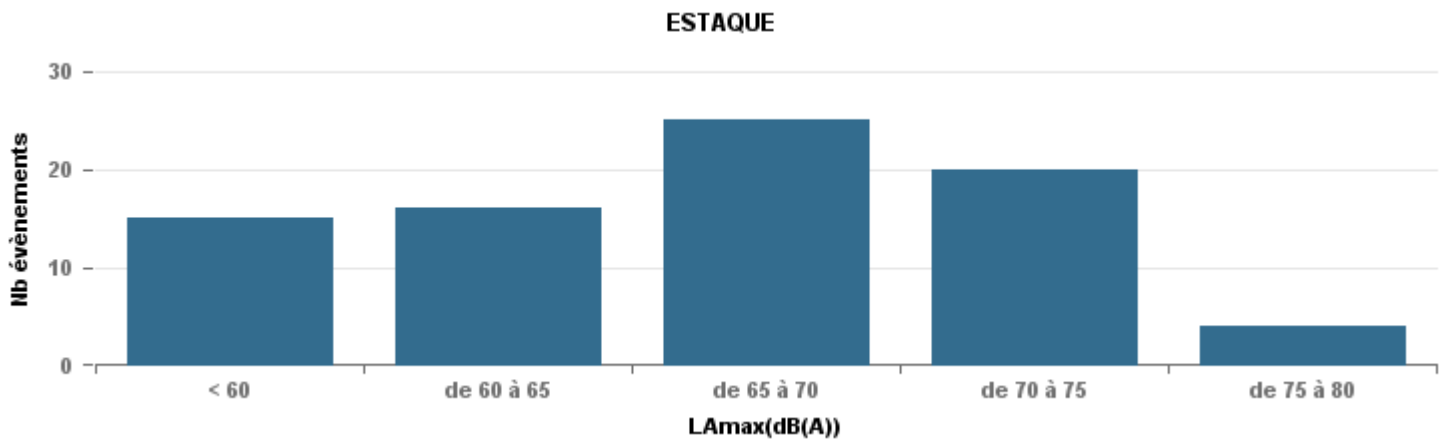

**De nuit entre 6h et 22h**

Nbre d'événements par classe de dB(A)	GIGNAC			MARIGNANE			VITROLLES			ST_VICTOIRET			ESTAQUERE			PENNES_MIRABEAU			BERRE_MOB			LEROVE			Total
		%	LAeq Moy.		%	LAeq Moy.		%	LAeq Moy.		%	LAeq Moy.		%	LAeq Moy.		%	LAeq Moy.		%	LAeq Moy.		%	LAeq Moy.	
< 60	33	30,3%	100,5	1	0,8%	55,1	1	2,3%	52,1	3	1,3%	105,4	15	18,8%	104,4	2	3,9%	102,6				94	69,1%	90,4	149
de 60 à 65	35	32,1%	109,8	29	24,2%	115,6	10	23,3%	112,3	21	9,3%	112,5	16	20,0%	110,6	6	11,8%	55,3	29	14,7%	114	7	5,1%	108,9	153
de 65 à 70	24	22,0%	119,9	44	36,7%	121,7	12	27,9%	123,8	25	11,0%	119,6	25	31,3%	119,2	29	56,9%	121,4	91	46,2%	121,4	17	12,5%	58,7	267
de 70 à 75	15	13,8%	128	39	32,5%	127,7	20	46,5%	127,8	41	18,1%	130,5	20	25,0%	126,3	13	25,5%	64,3	62	31,5%	128,7	17	12,5%	126,2	227
de 75 à 80	2	1,8%	67	7	5,8%	135				54	23,8%	138,1	4	5,0%	133,3				12	6,1%	137,4				79
de 80 à 85										78	34,4%	142,2				1	2,0%	73,5	3	1,5%	146,8	1	0,7%	71,9	83
de 85 à 90										5	2,2%	151,8													5
<b>Total :</b>	<b>109</b>			<b>120</b>			<b>43</b>			<b>227</b>			<b>80</b>			<b>51</b>			<b>197</b>			<b>136</b>			<b>963</b>

Sur 24 heures

Sur 24 heures

Sur 24 heures

Entre 6h et 22h

Entre 6h et 22h

**VITROLLES**

**GIGNAC**

**PENNES\_MIRABEAU**

Entre 6h et 22h

BERRE\_MOB

LEROVE

Entre 22h et 6h

Entre 22h et 6h

Entre 22h et 6h