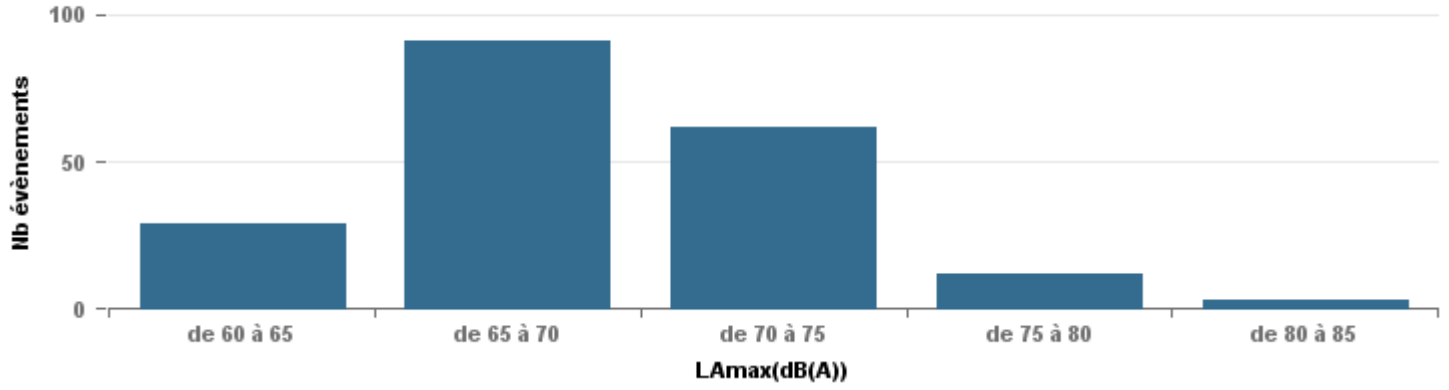

**De nuit entre 6h et 22h**

Nbre d'événements par classe de dB(A)	GIGNAC			MARIGNANE			VITROLLES			ST_VICTOIRET			ESTAQUERE			PENNES_MIRABEAU			BERRE_MOB			LEROVE			Total
		%	LAeq Moy.		%	LAeq Moy.		%	LAeq Moy.		%	LAeq Moy.		%	LAeq Moy.		%	LAeq Moy.		%	LAeq Moy.		%	LAeq Moy.	
< 60	33	30,3%	100,5	1	0,8%	55,1	1	2,3%	52,1	3	1,3%	105,4	15	18,8%	104,4	2	3,9%	102,6				94	69,1%	90,4	149
de 60 à 65	35	32,1%	109,8	29	24,2%	115,6	10	23,3%	112,3	21	9,3%	112,5	16	20,0%	110,6	6	11,8%	55,3	29	14,7%	114	7	5,1%	108,9	153
de 65 à 70	24	22,0%	119,9	44	36,7%	121,7	12	27,9%	123,8	25	11,0%	119,6	25	31,3%	119,2	29	56,9%	121,4	91	46,2%	121,4	17	12,5%	58,7	267
de 70 à 75	15	13,8%	128	39	32,5%	127,7	20	46,5%	127,8	41	18,1%	130,5	20	25,0%	126,3	13	25,5%	64,3	62	31,5%	128,7	17	12,5%	126,2	227
de 75 à 80	2	1,8%	67	7	5,8%	135				54	23,8%	138,1	4	5,0%	133,3				12	6,1%	137,4				79
de 80 à 85										78	34,4%	142,2				1	2,0%	73,5	3	1,5%	146,8	1	0,7%	71,9	83
de 85 à 90										5	2,2%	151,8													5
<b>Total :</b>	<b>109</b>			<b>120</b>			<b>43</b>			<b>227</b>			<b>80</b>			<b>51</b>			<b>197</b>			<b>136</b>			<b>963</b>

Sur 24 heures

Sur 24 heures

Sur 24 heures

Entre 6h et 22h

Entre 6h et 22h

**VITROLLES**

**GIGNAC**

**PENNES\_MIRABEAU**

Entre 6h et 22h

BERRE\_MOB

LEROVE

Entre 22h et 6h

Entre 22h et 6h

Entre 22h et 6h