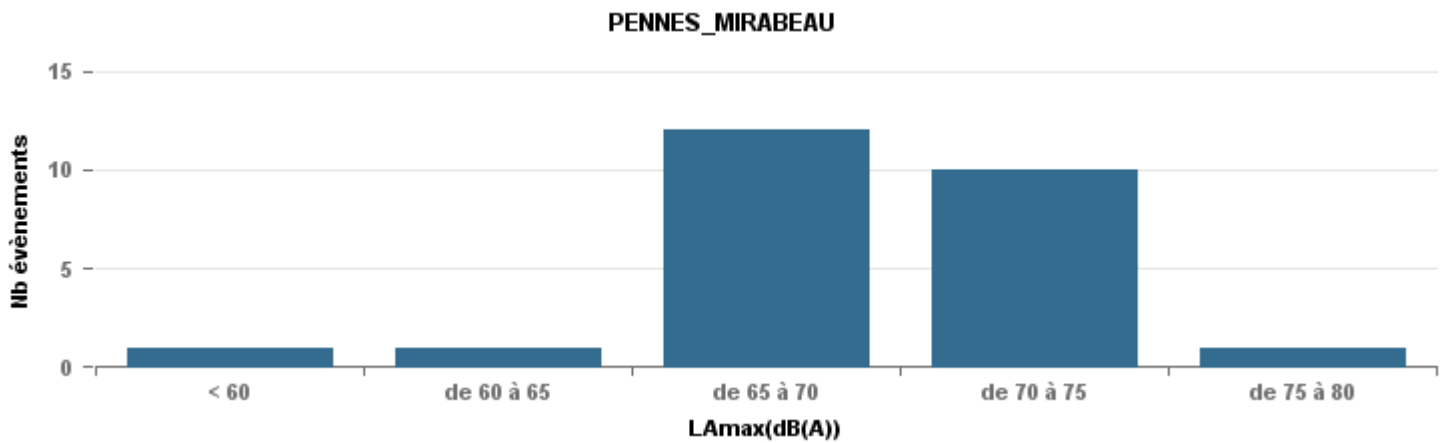

Sur 24 heures

Sur 24 heures

Sur 24 heures

Entre 6h et 22h

Entre 6h et 22h

**VITROLLES**

**GIGNAC**

**PENNES\_MIRABEAU**

Entre 6h et 22h

BERRE\_MOB

LEROVE

Entre 22h et 6h

Entre 22h et 6h

Entre 22h et 6h