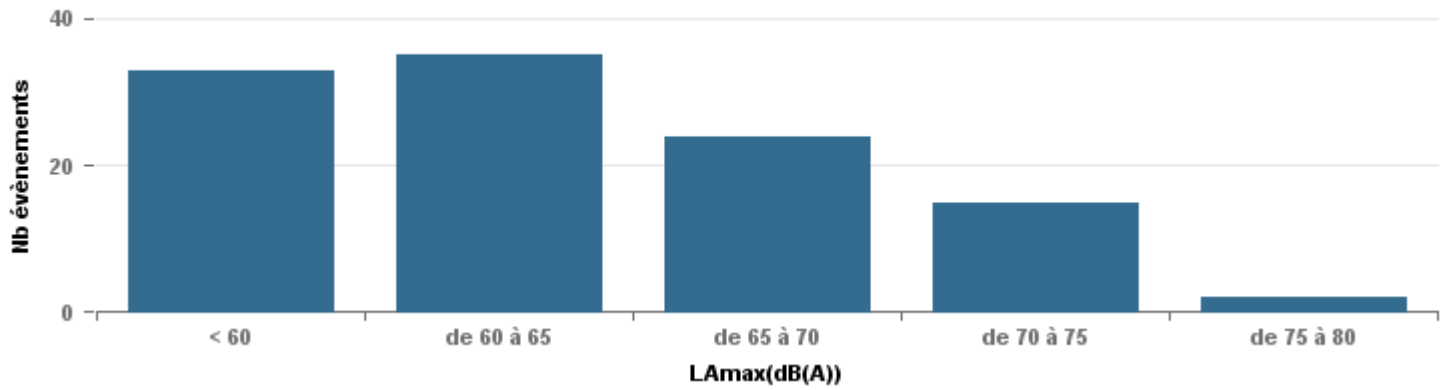

**De nuit entre 6h et 22h**

Nbre d'événements par classe de dB(A)	GIGNAC			MARIGNANE			VITROLLES			ST_VICTOIRET			ESTAQUERE			PENNES_MIRABEAU			BERRE_MOB			LEROVE			Total
		%	LAeq Moy.		%	LAeq Moy.		%	LAeq Moy.		%	LAeq Moy.		%	LAeq Moy.		%	LAeq Moy.		%	LAeq Moy.		%	LAeq Moy.	
< 60	33	30,3%	100,5	1	0,8%	55,1	1	2,3%	52,1	3	1,3%	105,4	15	18,8%	104,4	2	3,9%	102,6				94	69,1%	90,4	149
de 60 à 65	35	32,1%	109,8	29	24,2%	115,6	10	23,3%	112,3	21	9,3%	112,5	16	20,0%	110,6	6	11,8%	55,3	29	14,7%	114	7	5,1%	108,9	153
de 65 à 70	24	22,0%	119,9	44	36,7%	121,7	12	27,9%	123,8	25	11,0%	119,6	25	31,3%	119,2	29	56,9%	121,4	91	46,2%	121,4	17	12,5%	58,7	267
de 70 à 75	15	13,8%	128	39	32,5%	127,7	20	46,5%	127,8	41	18,1%	130,5	20	25,0%	126,3	13	25,5%	64,3	62	31,5%	128,7	17	12,5%	126,2	227
de 75 à 80	2	1,8%	67	7	5,8%	135				54	23,8%	138,1	4	5,0%	133,3				12	6,1%	137,4				79
de 80 à 85										78	34,4%	142,2				1	2,0%	73,5	3	1,5%	146,8	1	0,7%	71,9	83
de 85 à 90										5	2,2%	151,8													5
<b>Total :</b>	<b>109</b>			<b>120</b>			<b>43</b>			<b>227</b>			<b>80</b>			<b>51</b>			<b>197</b>			<b>136</b>			<b>963</b>

Sur 24 heures

Sur 24 heures

Sur 24 heures

Entre 6h et 22h

Entre 6h et 22h

**VITROLLES**

**GIGNAC**

**PENNES\_MIRABEAU**

Entre 6h et 22h

BERRE\_MOB

LEROVE

Entre 22h et 6h

Entre 22h et 6h

Entre 22h et 6h