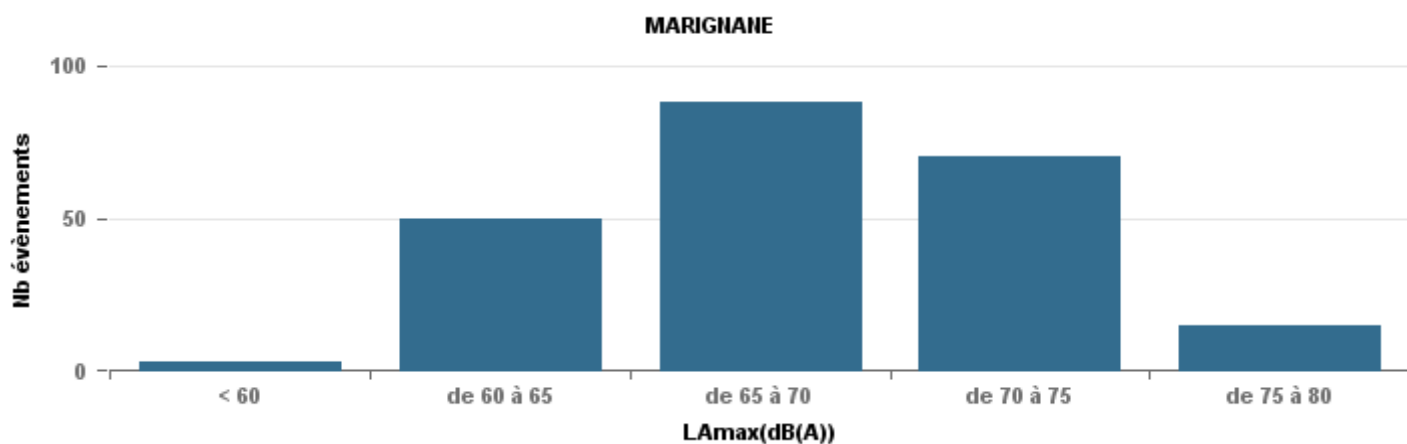

De nuit entre 6h et 22h

Nbre d'événements par classe de dB(A)	GIGNAC			MARIGNANE			VITROLLES			ST_VICTOIRET			ESTAQUERE			PENNES_MIRABEAU			BERRE_MOB			LEROVE			Total
		%	LAeq Moy.		%	LAeq Moy.		%	LAeq Moy.		%	LAeq Moy.		%	LAeq Moy.		%	LAeq Moy.		%	LAeq Moy.		%	LAeq Moy.	
< 60	33	30,3%	100,5	1	0,8%	55,1	1	2,3%	52,1	3	1,3%	105,4	15	18,8%	104,4	2	3,9%	102,6				94	69,1%	90,4	149
de 60 à 65	35	32,1%	109,8	29	24,2%	115,6	10	23,3%	112,3	21	9,3%	112,5	16	20,0%	110,6	6	11,8%	55,3	29	14,7%	114	7	5,1%	108,9	153
de 65 à 70	24	22,0%	119,9	44	36,7%	121,7	12	27,9%	123,8	25	11,0%	119,6	25	31,3%	119,2	29	56,9%	121,4	91	46,2%	121,4	17	12,5%	58,7	267
de 70 à 75	15	13,8%	128	39	32,5%	127,7	20	46,5%	127,8	41	18,1%	130,5	20	25,0%	126,3	13	25,5%	64,3	62	31,5%	128,7	17	12,5%	126,2	227
de 75 à 80	2	1,8%	67	7	5,8%	135				54	23,8%	138,1	4	5,0%	133,3				12	6,1%	137,4				79
de 80 à 85										78	34,4%	142,2				1	2,0%	73,5	3	1,5%	146,8	1	0,7%	71,9	83
de 85 à 90										5	2,2%	151,8													5
Total :	109			120			43			227			80			51			197			136			963

Sur 24 heures