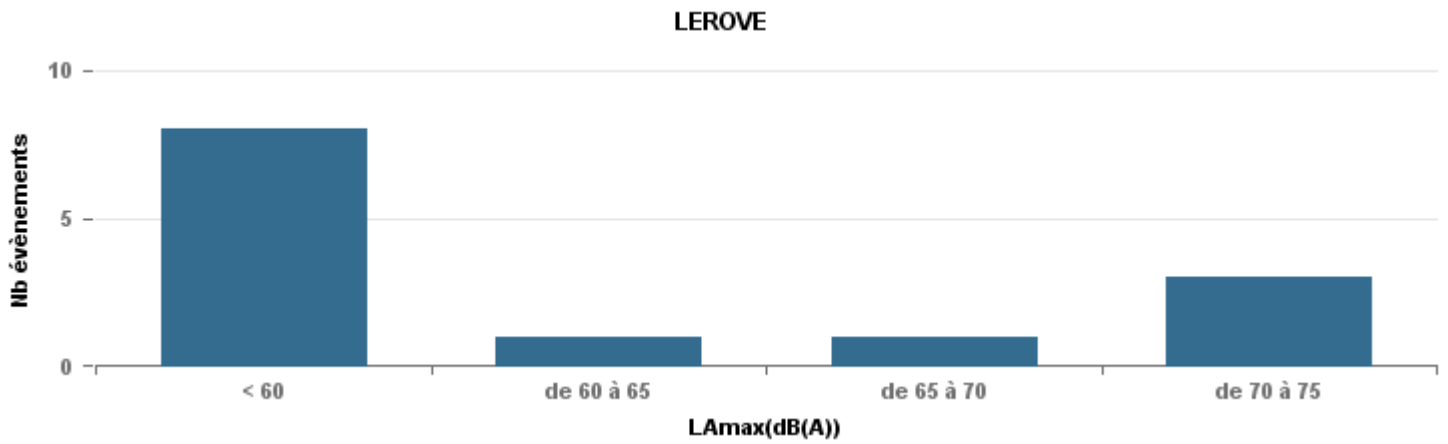

Entre 6h et 22h

BERRE\_MOB

LEROVE

Entre 22h et 6h

Entre 22h et 6h

Entre 22h et 6h