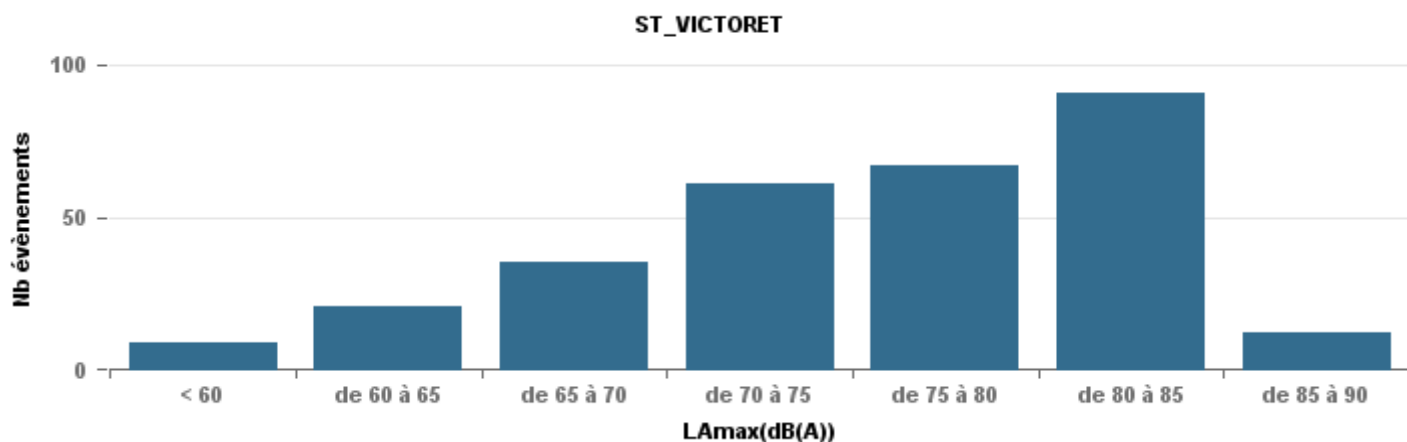

De nuit entre 6h et 22h

Nbre d'événements par classe de dB(A)	GIGNAC			MARIGNANE			VITROLLES			ST_VICTOIRET			ESTAQUERE			PENNES_MIRABEAU			BERRE_MOB			LEROVE			Total
		%	LAeq Moy.		%	LAeq Moy.		%	LAeq Moy.		%	LAeq Moy.		%	LAeq Moy.		%	LAeq Moy.		%	LAeq Moy.		%	LAeq Moy.	
< 60	33	30,3%	100,5	1	0,8%	55,1	1	2,3%	52,1	3	1,3%	105,4	15	18,8%	104,4	2	3,9%	102,6				94	69,1%	90,4	149
de 60 à 65	35	32,1%	109,8	29	24,2%	115,6	10	23,3%	112,3	21	9,3%	112,5	16	20,0%	110,6	6	11,8%	55,3	29	14,7%	114	7	5,1%	108,9	153
de 65 à 70	24	22,0%	119,9	44	36,7%	121,7	12	27,9%	123,8	25	11,0%	119,6	25	31,3%	119,2	29	56,9%	121,4	91	46,2%	121,4	17	12,5%	58,7	267
de 70 à 75	15	13,8%	128	39	32,5%	127,7	20	46,5%	127,8	41	18,1%	130,5	20	25,0%	126,3	13	25,5%	64,3	62	31,5%	128,7	17	12,5%	126,2	227
de 75 à 80	2	1,8%	67	7	5,8%	135				54	23,8%	138,1	4	5,0%	133,3				12	6,1%	137,4				79
de 80 à 85										78	34,4%	142,2				1	2,0%	73,5	3	1,5%	146,8	1	0,7%	71,9	83
de 85 à 90										5	2,2%	151,8													5
Total :	109			120			43			227			80			51			197			136			963

Sur 24 heures