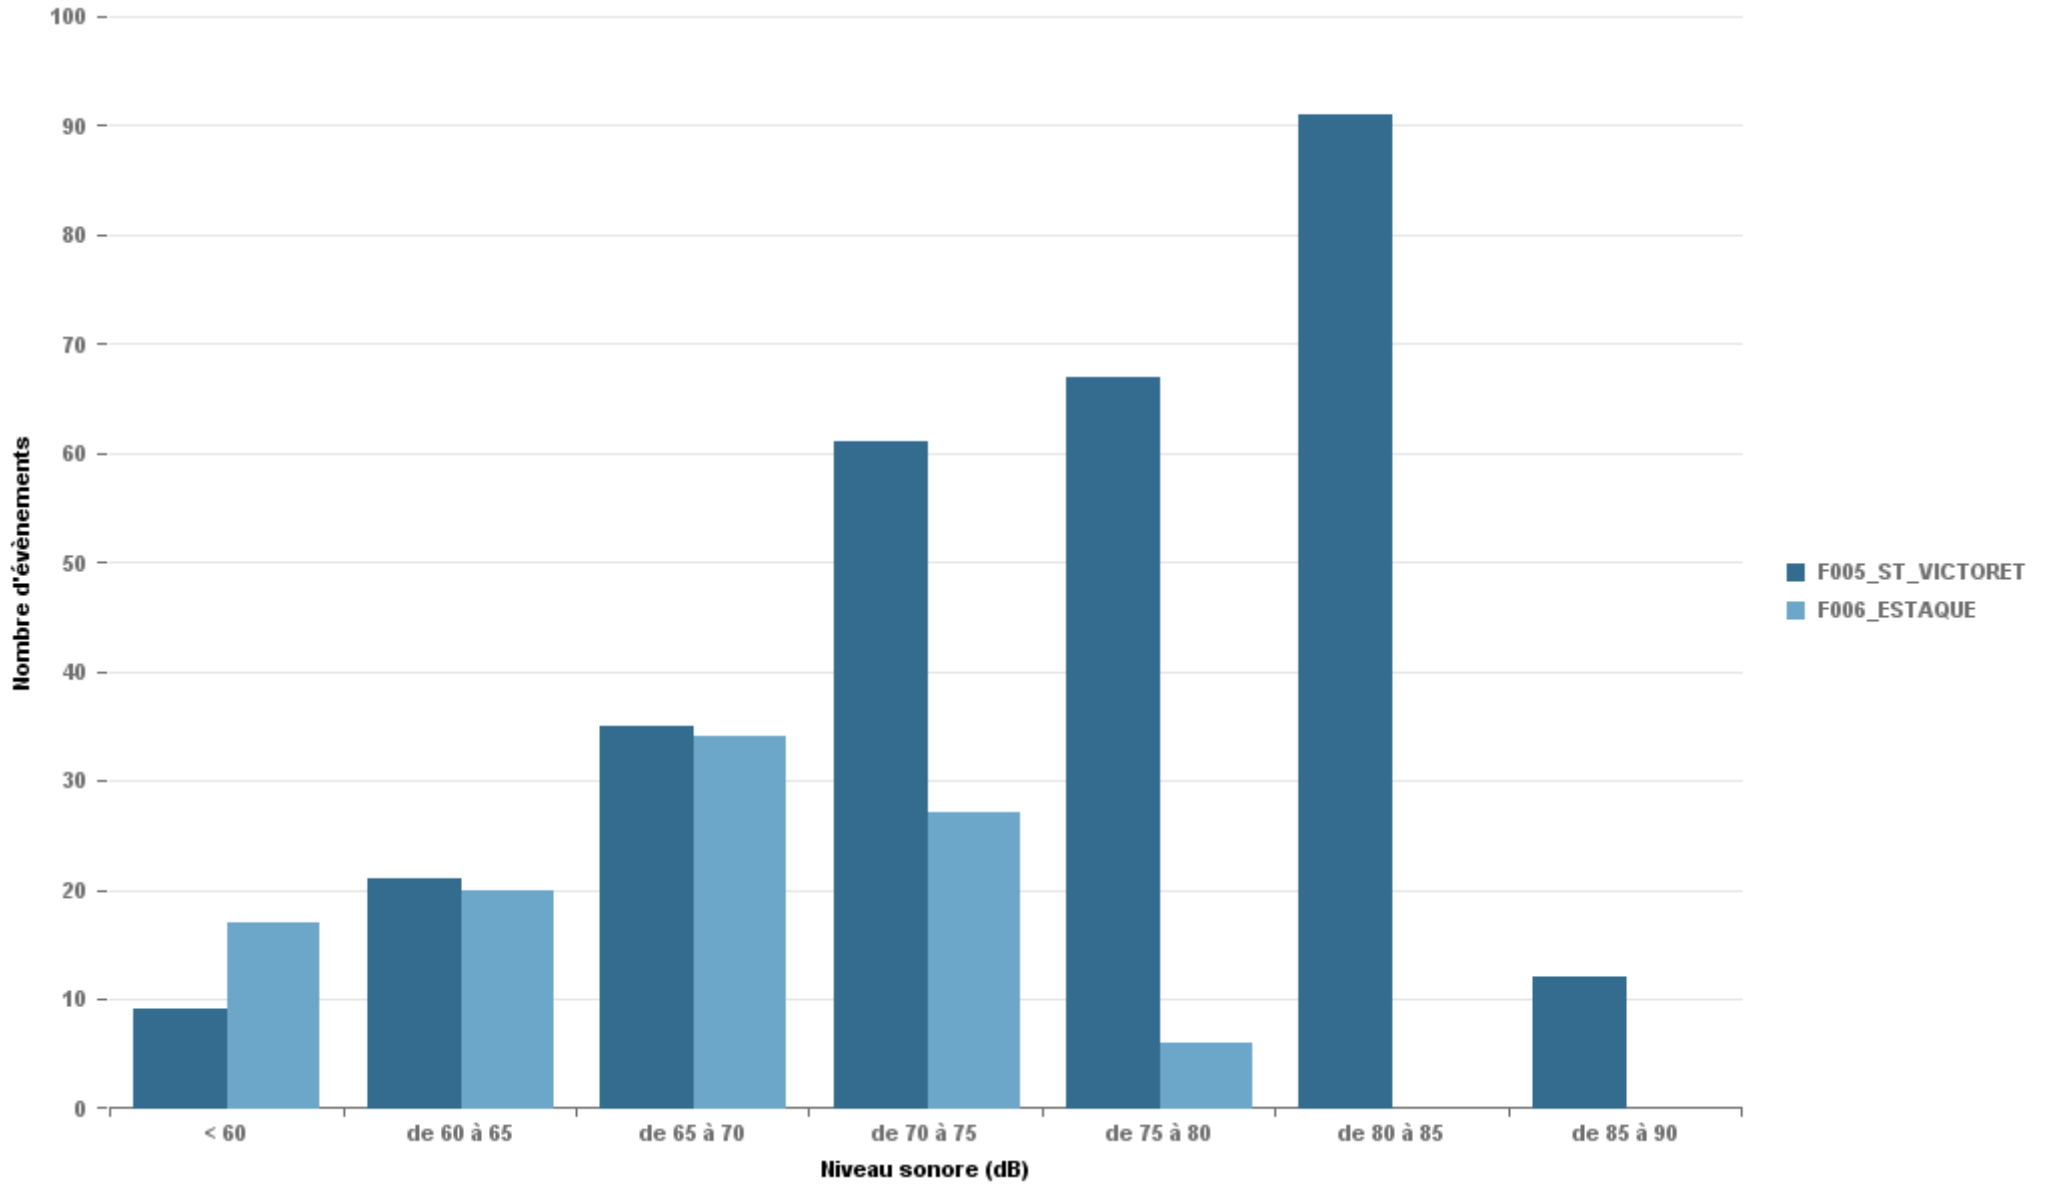

Sur 24 heures

Sur 24 heures

Sur 24 heures

Entre 6h et 22h

Entre 6h et 22h

**VITROLLES**

**GIGNAC**

**PENNES\_MIRABEAU**

Entre 6h et 22h

BERRE\_MOB

LEROVE

Entre 22h et 6h

Entre 22h et 6h

Entre 22h et 6h

### ST\_VICTORET

Nb. d'évènements sur la période
274