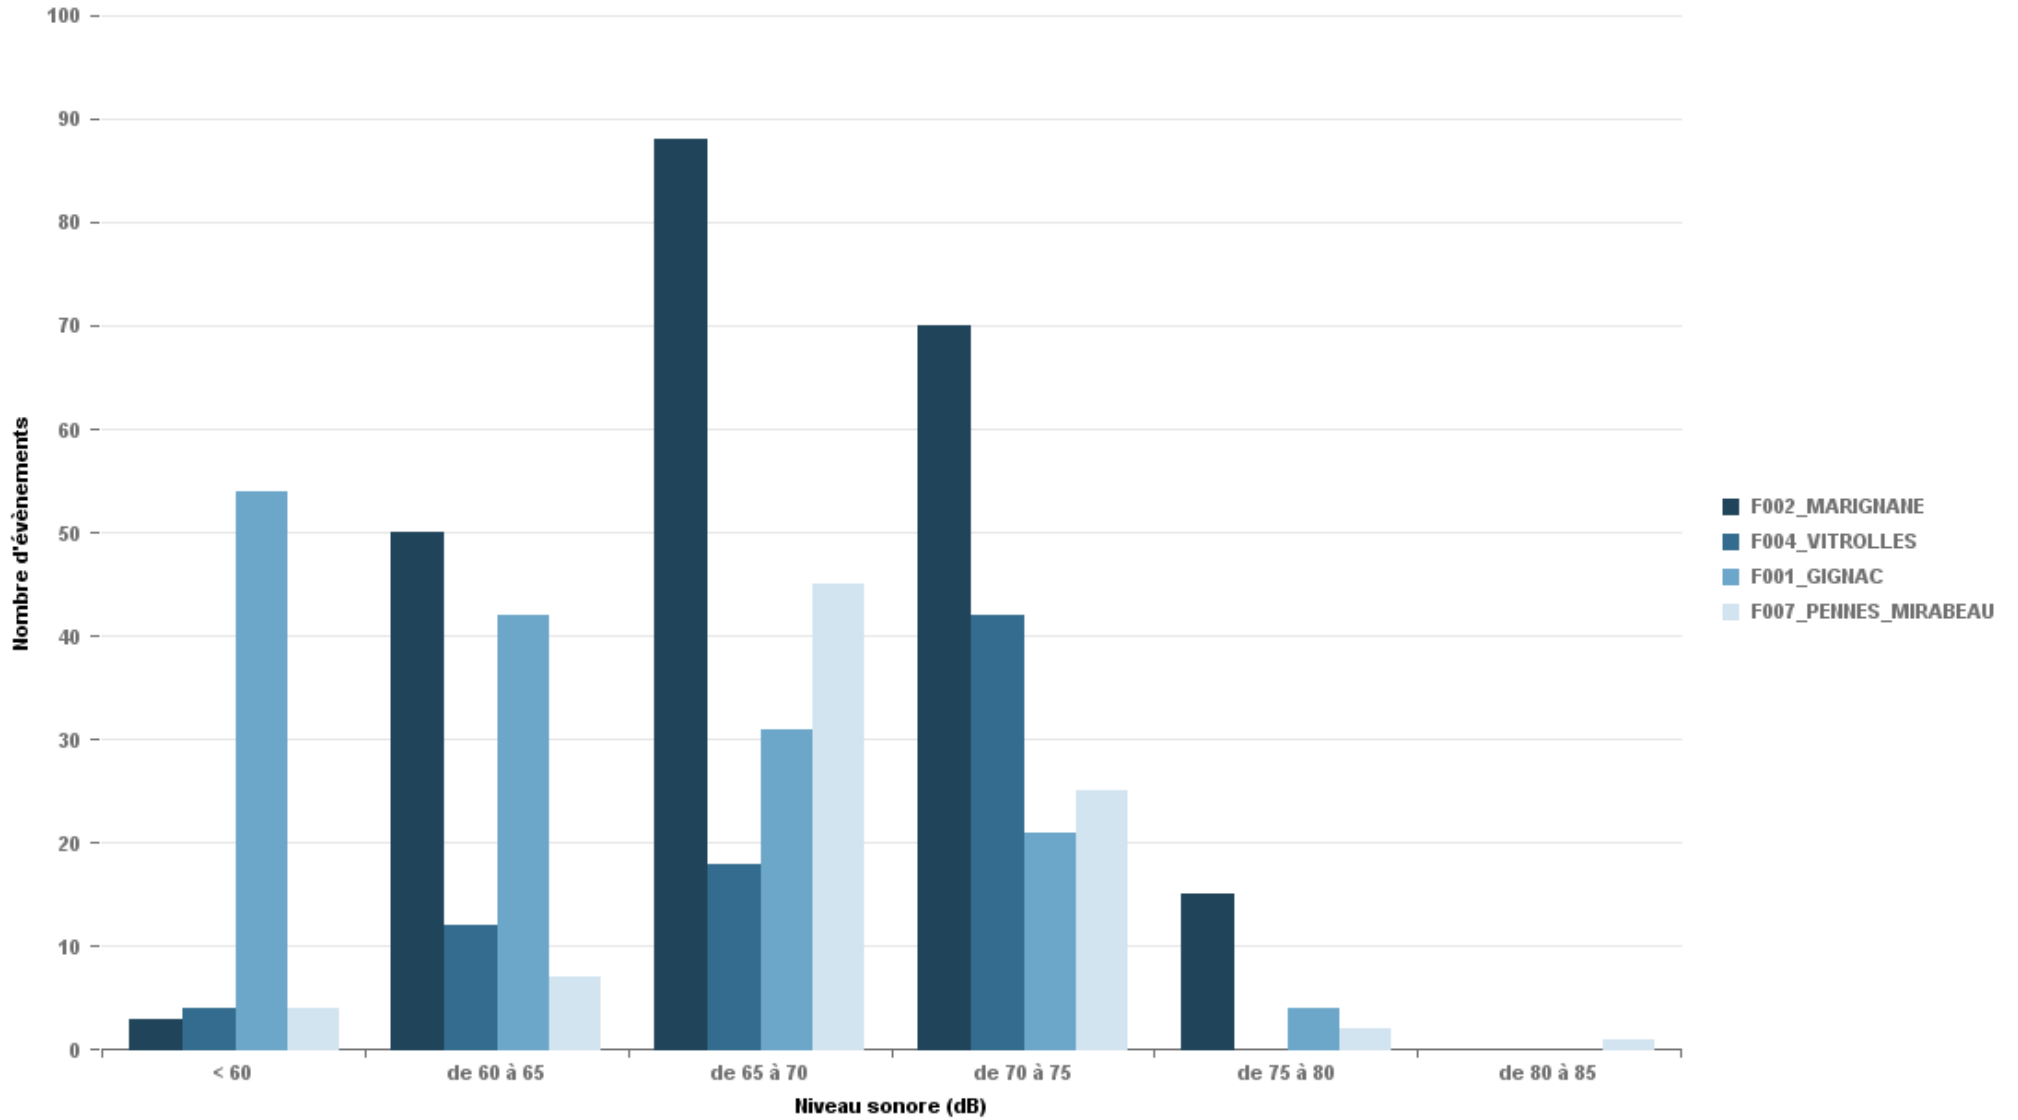

Sur 24 heures

Sur 24 heures

Sur 24 heures

Entre 6h et 22h

Entre 6h et 22h

**VITROLLES**

**GIGNAC**

**PENNES\_MIRABEAU**

Entre 6h et 22h

BERRE\_MOB

LEROVE

Entre 22h et 6h

Entre 22h et 6h

Entre 22h et 6h

### ST\_VICTORET

Nb. d'évènements sur la période
274