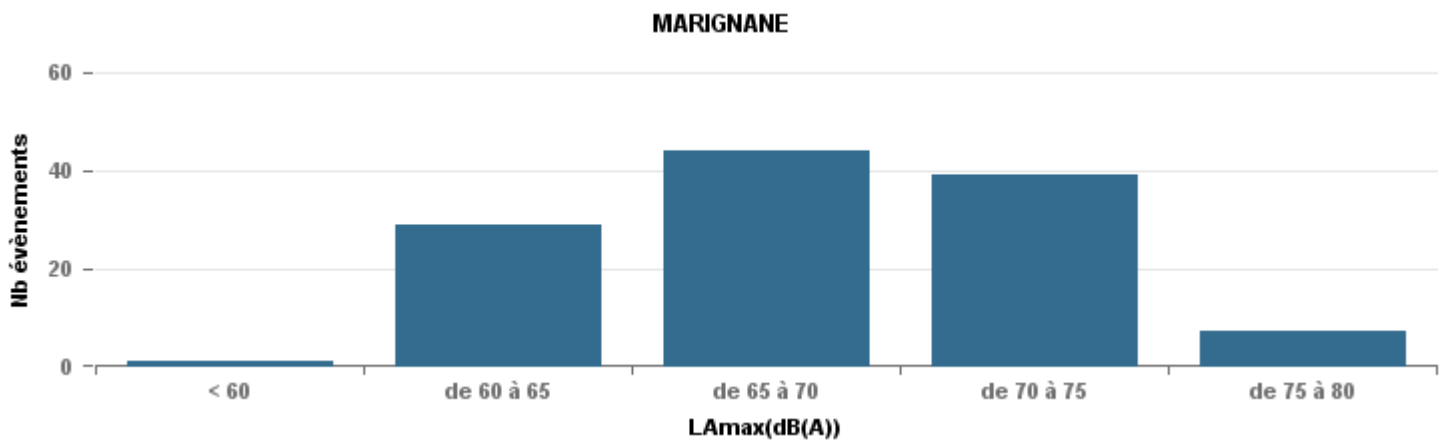

**De nuit entre 6h et 22h**

Nbre d'événements par classe de dB(A)	GIGNAC			MARIGNANE			VITROLLES			ST_VICTOIRET			ESTAQUERE			PENNES_MIRABEAU			BERRE_MOB			LEROVE			Total
		%	LAeq Moy.		%	LAeq Moy.		%	LAeq Moy.		%	LAeq Moy.		%	LAeq Moy.		%	LAeq Moy.		%	LAeq Moy.		%	LAeq Moy.	
< 60	33	30,3%	100,5	1	0,8%	55,1	1	2,3%	52,1	3	1,3%	105,4	15	18,8%	104,4	2	3,9%	102,6				94	69,1%	90,4	149
de 60 à 65	35	32,1%	109,8	29	24,2%	115,6	10	23,3%	112,3	21	9,3%	112,5	16	20,0%	110,6	6	11,8%	55,3	29	14,7%	114	7	5,1%	108,9	153
de 65 à 70	24	22,0%	119,9	44	36,7%	121,7	12	27,9%	123,8	25	11,0%	119,6	25	31,3%	119,2	29	56,9%	121,4	91	46,2%	121,4	17	12,5%	58,7	267
de 70 à 75	15	13,8%	128	39	32,5%	127,7	20	46,5%	127,8	41	18,1%	130,5	20	25,0%	126,3	13	25,5%	64,3	62	31,5%	128,7	17	12,5%	126,2	227
de 75 à 80	2	1,8%	67	7	5,8%	135				54	23,8%	138,1	4	5,0%	133,3				12	6,1%	137,4				79
de 80 à 85										78	34,4%	142,2				1	2,0%	73,5	3	1,5%	146,8	1	0,7%	71,9	83
de 85 à 90										5	2,2%	151,8													5
<b>Total :</b>	<b>109</b>			<b>120</b>			<b>43</b>			<b>227</b>			<b>80</b>			<b>51</b>			<b>197</b>			<b>136</b>			<b>963</b>

Sur 24 heures

Sur 24 heures

Sur 24 heures

Entre 6h et 22h

Entre 6h et 22h

**VITROLLES**

**GIGNAC**

**PENNES\_MIRABEAU**

Entre 6h et 22h

BERRE\_MOB

LEROVE

Entre 22h et 6h

Entre 22h et 6h

Entre 22h et 6h