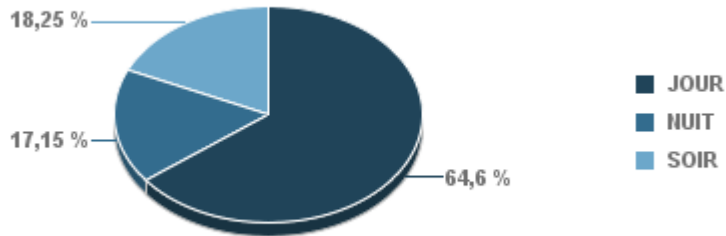

ST_VICTORET

Nb. d'évènements sur la période
274