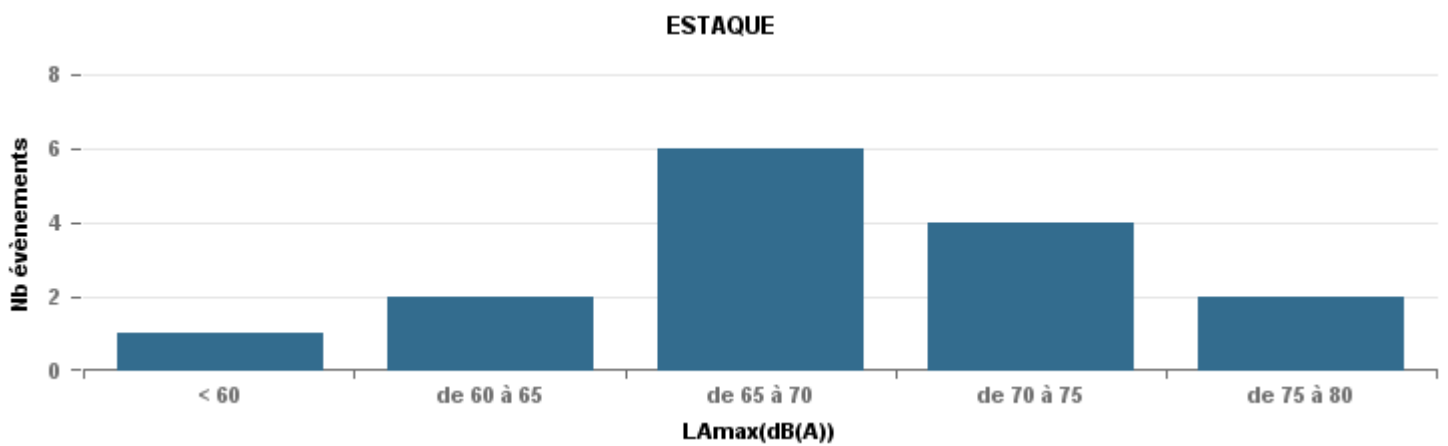

Sur 24 heures

Sur 24 heures

Sur 24 heures

Entre 6h et 22h

Entre 6h et 22h

**VITROLLES**

**GIGNAC**

**PENNES\_MIRABEAU**

Entre 6h et 22h

BERRE\_MOB

LEROVE

Entre 22h et 6h

Entre 22h et 6h

Entre 22h et 6h