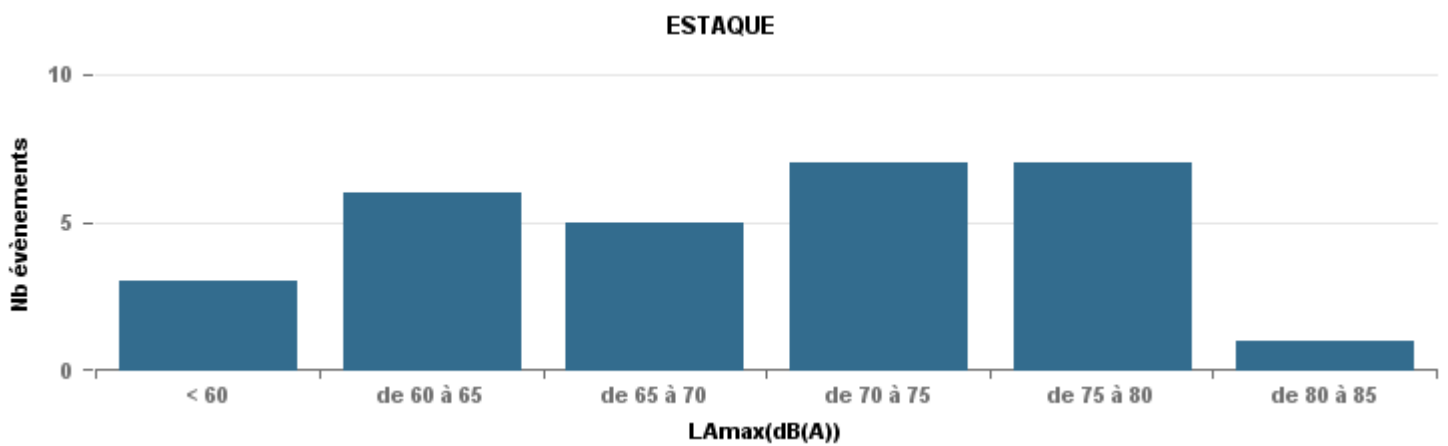

Sur 24 heures

Sur 24 heures

Sur 24 heures

Entre 6h et 22h

Entre 6h et 22h

VITROLLES

GIGNAC

PENNES\_MIRABEAU

Entre 6h et 22h

**BERRE\_MOB**

**LEROVE**

Entre 22h et 6h

Entre 22h et 6h

Entre 22h et 6h