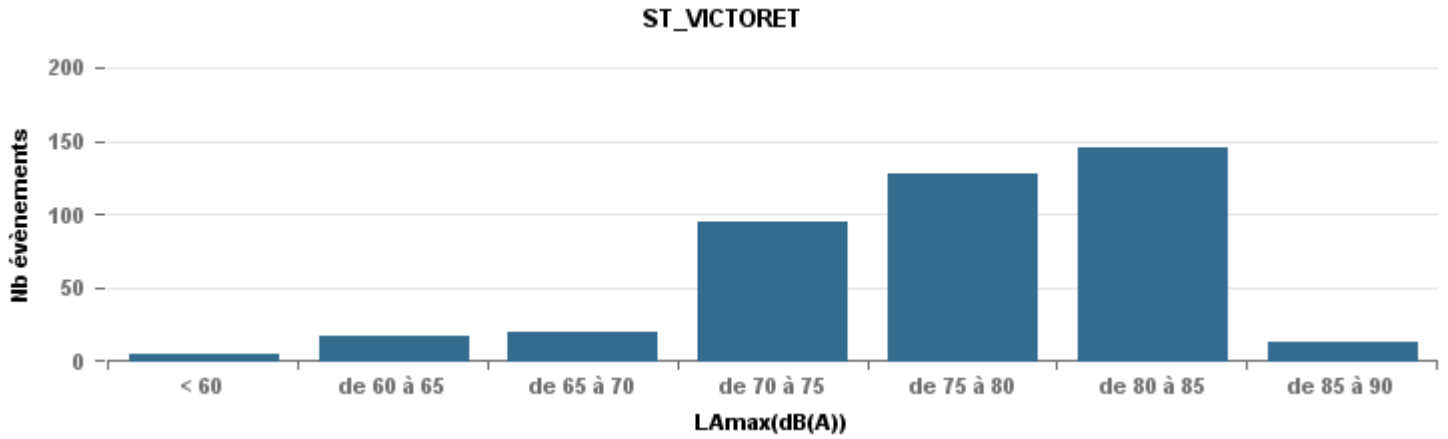

**De nuit entre 6h et 22h**

Nbre d'événements par classe de dB(A)	GIGNAC			MARIGNANE			VITROLLES			ST_VICTOIRET			ESTAQUE			PENNES_MIRABEAU			BERRE_MOB			LEROVE			Total
		%	LAeq Moy.		%	LAeq Moy.		%	LAeq Moy.		%	LAeq Moy.		%	LAeq Moy.		%	LAeq Moy.		%	LAeq Moy.		%	LAeq Moy.	
< 60	40	20,9%	102,2	60	9,4%	106				4	0,9%	109,3	13	9,7%	103,5	1	1,1%	48,5	5	1,3%	101,4	15	18,5%	92,9	138
de 60 à 65	49	25,7%	109,7	298	46,8%	111,5	5	10,2%	57,9	17	4,0%	109,9	37	27,6%	111,4	3	3,4%	54,1	49	12,6%	114,1	7	8,6%	110,9	465
de 65 à 70	45	23,6%	121,1	153	24,0%	119,4	10	20,4%	125,6	20	4,7%	120,2	43	32,1%	119,3	61	70,1%	120,7	165	42,3%	120,9	24	29,6%	120,7	521
de 70 à 75	44	23,0%	128,1	99	15,5%	129,2	27	55,1%	130,8	95	22,5%	130,9	32	23,9%	126,9	18	20,7%	126,9	160	41,0%	129,1	18	22,2%	129,9	493
de 75 à 80	12	6,3%	134,2	25	3,9%	136,3	7	14,3%	136,3	128	30,3%	136,9	9	6,7%	136,7	4	4,6%	133,5	11	2,8%	134,5	11	13,6%	134,9	207
de 80 à 85	1	0,5%	72,6	1	0,2%	70,1				146	34,5%	142,5										3	3,7%	150,3	151
de 85 à 90				1	0,2%	72,2				13	3,1%	149,6										1	1,2%	82,7	15
> 90																						2	2,5%	82,6	2
<b>Total :</b>	<b>191</b>			<b>637</b>			<b>49</b>			<b>423</b>			<b>134</b>			<b>87</b>			<b>390</b>			<b>81</b>		<b>1 992</b>	

Sur 24 heures

Sur 24 heures

Sur 24 heures

Entre 6h et 22h

Entre 6h et 22h

VITROLLES

GIGNAC

PENNES\_MIRABEAU

Entre 6h et 22h

**BERRE\_MOB**

**LEROVE**

Entre 22h et 6h

Entre 22h et 6h

Entre 22h et 6h