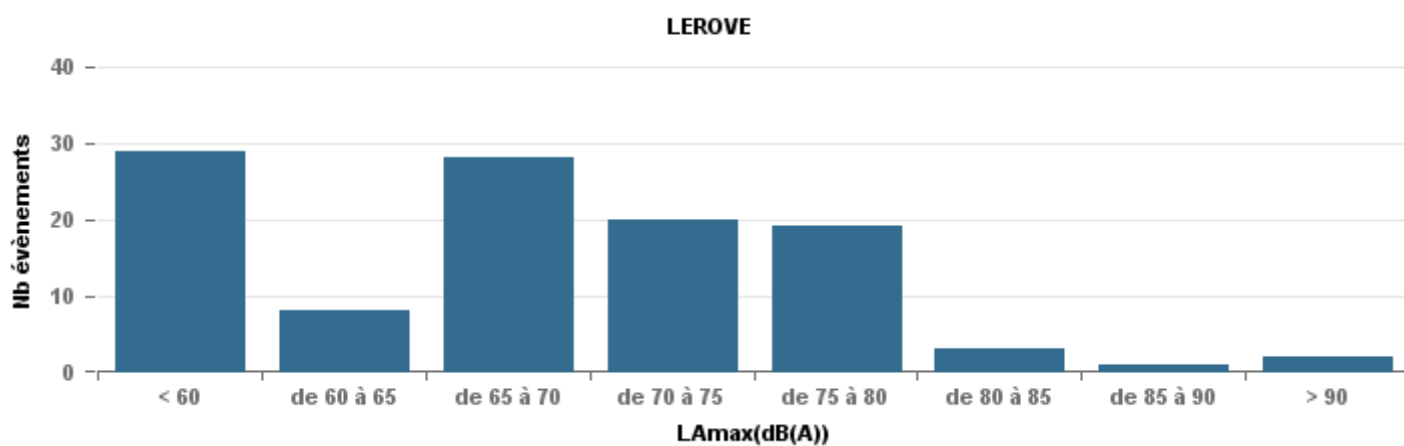

**De nuit entre 6h et 22h**

Nbre d'événements par classe de dB(A)	GIGNAC			MARIGNANE			VITROLLES			ST_VICTOIRET			ESTAQUE			PENNES_MIRABEAU			BERRE_MOB			LEROVE			Total
		%	LAeq Moy.		%	LAeq Moy.		%	LAeq Moy.		%	LAeq Moy.		%	LAeq Moy.		%	LAeq Moy.		%	LAeq Moy.		%	LAeq Moy.	
< 60	40	20,9%	102,2	60	9,4%	106				4	0,9%	109,3	13	9,7%	103,5	1	1,1%	48,5	5	1,3%	101,4	15	18,5%	92,9	138
de 60 à 65	49	25,7%	109,7	298	46,8%	111,5	5	10,2%	57,9	17	4,0%	109,9	37	27,6%	111,4	3	3,4%	54,1	49	12,6%	114,1	7	8,6%	110,9	465
de 65 à 70	45	23,6%	121,1	153	24,0%	119,4	10	20,4%	125,6	20	4,7%	120,2	43	32,1%	119,3	61	70,1%	120,7	165	42,3%	120,9	24	29,6%	120,7	521
de 70 à 75	44	23,0%	128,1	99	15,5%	129,2	27	55,1%	130,8	95	22,5%	130,9	32	23,9%	126,9	18	20,7%	126,9	160	41,0%	129,1	18	22,2%	129,9	493
de 75 à 80	12	6,3%	134,2	25	3,9%	136,3	7	14,3%	136,3	128	30,3%	136,9	9	6,7%	136,7	4	4,6%	133,5	11	2,8%	134,5	11	13,6%	134,9	207
de 80 à 85	1	0,5%	72,6	1	0,2%	70,1				146	34,5%	142,5										3	3,7%	150,3	151
de 85 à 90				1	0,2%	72,2				13	3,1%	149,6										1	1,2%	82,7	15
> 90																						2	2,5%	82,6	2
<b>Total :</b>	<b>191</b>			<b>637</b>			<b>49</b>			<b>423</b>			<b>134</b>			<b>87</b>			<b>390</b>			<b>81</b>		<b>1 992</b>	

Sur 24 heures

Sur 24 heures

Sur 24 heures

Entre 6h et 22h

Entre 6h et 22h

VITROLLES

GIGNAC

PENNES\_MIRABEAU