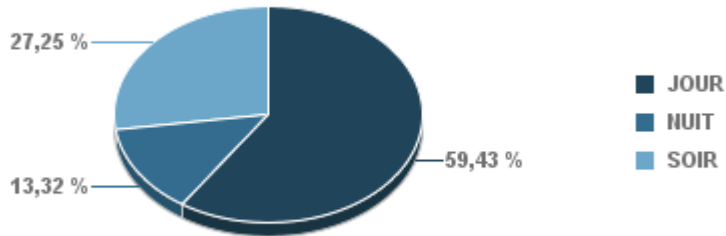

ST_VICTORET

Nb. d'évènements sur la période
488