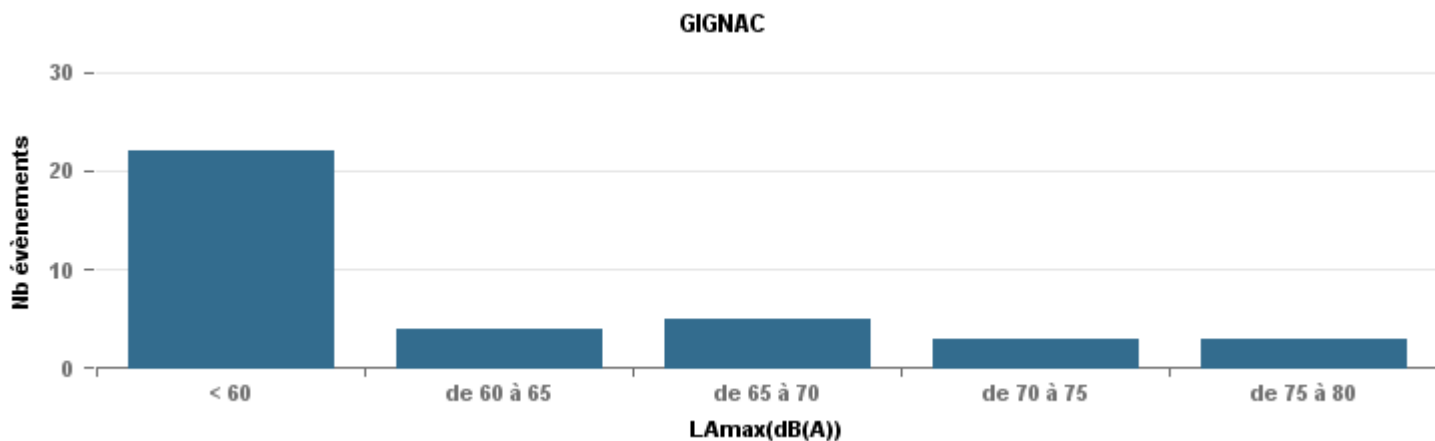

Sur 24 heures

Sur 24 heures

Sur 24 heures

Entre 6h et 22h

Entre 6h et 22h

VITROLLES

GIGNAC

PENNES\_MIRABEAU

Entre 6h et 22h

**BERRE\_MOB**

**LEROVE**

Entre 22h et 6h

Entre 22h et 6h

Entre 22h et 6h