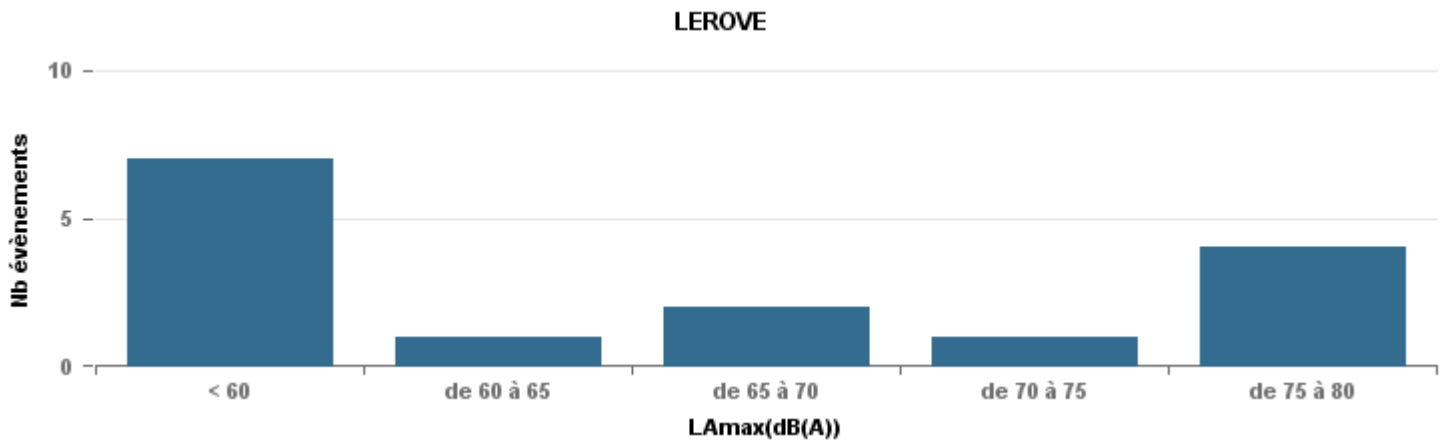

Sur 24 heures

Sur 24 heures

Sur 24 heures

Entre 6h et 22h

Entre 6h et 22h

VITROLLES

GIGNAC

PENNES\_MIRABEAU

Entre 6h et 22h

**BERRE\_MOB**

**LEROVE**

Entre 22h et 6h

Entre 22h et 6h

Entre 22h et 6h