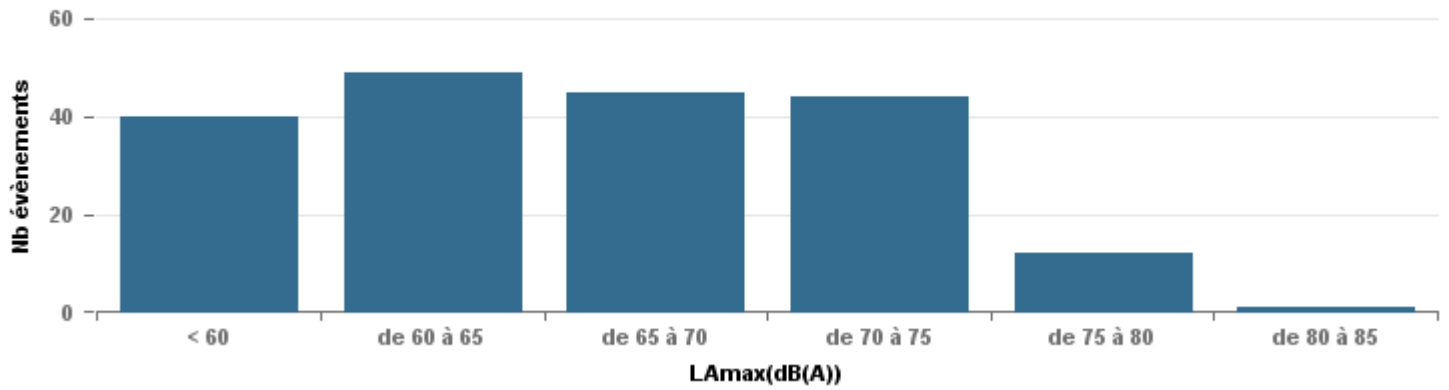

**De nuit entre 6h et 22h**

Nbre d'événements par classe de dB(A)	GIGNAC			MARIGNANE			VITROLLES			ST_VICTOIRET			ESTAQUE			PENNES_MIRABEAU			BERRE_MOB			LEROVE			Total
		%	LAeq Moy.		%	LAeq Moy.		%	LAeq Moy.		%	LAeq Moy.		%	LAeq Moy.		%	LAeq Moy.		%	LAeq Moy.		%	LAeq Moy.	
< 60	40	20,9%	102,2	60	9,4%	106				4	0,9%	109,3	13	9,7%	103,5	1	1,1%	48,5	5	1,3%	101,4	15	18,5%	92,9	138
de 60 à 65	49	25,7%	109,7	298	46,8%	111,5	5	10,2%	57,9	17	4,0%	109,9	37	27,6%	111,4	3	3,4%	54,1	49	12,6%	114,1	7	8,6%	110,9	465
de 65 à 70	45	23,6%	121,1	153	24,0%	119,4	10	20,4%	125,6	20	4,7%	120,2	43	32,1%	119,3	61	70,1%	120,7	165	42,3%	120,9	24	29,6%	120,7	521
de 70 à 75	44	23,0%	128,1	99	15,5%	129,2	27	55,1%	130,8	95	22,5%	130,9	32	23,9%	126,9	18	20,7%	126,9	160	41,0%	129,1	18	22,2%	129,9	493
de 75 à 80	12	6,3%	134,2	25	3,9%	136,3	7	14,3%	136,3	128	30,3%	136,9	9	6,7%	136,7	4	4,6%	133,5	11	2,8%	134,5	11	13,6%	134,9	207
de 80 à 85	1	0,5%	72,6	1	0,2%	70,1				146	34,5%	142,5										3	3,7%	150,3	151
de 85 à 90				1	0,2%	72,2				13	3,1%	149,6										1	1,2%	82,7	15
> 90																						2	2,5%	82,6	2
<b>Total :</b>	<b>191</b>			<b>637</b>			<b>49</b>			<b>423</b>			<b>134</b>			<b>87</b>			<b>390</b>			<b>81</b>		<b>1 992</b>	

Sur 24 heures

Sur 24 heures

Sur 24 heures

Entre 6h et 22h

Entre 6h et 22h

VITROLLES

GIGNAC

PENNES\_MIRABEAU

Entre 6h et 22h

**BERRE\_MOB**

**LEROVE**

Entre 22h et 6h

Entre 22h et 6h

Entre 22h et 6h