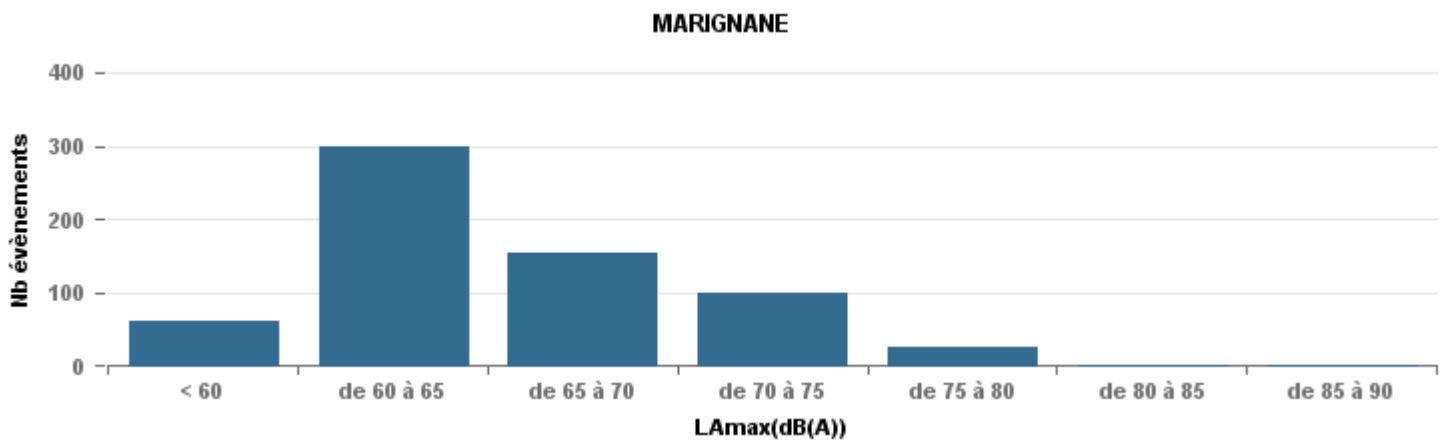

**De nuit entre 6h et 22h**

Nbre d'événements par classe de dB(A)	GIGNAC			MARIGNANE			VITROLLES			ST_VICTOIRET			ESTAQUE			PENNES_MIRABEAU			BERRE_MOB			LEROVE			Total
		%	LAeq Moy.		%	LAeq Moy.		%	LAeq Moy.		%	LAeq Moy.		%	LAeq Moy.		%	LAeq Moy.		%	LAeq Moy.		%	LAeq Moy.	
< 60	40	20,9%	102,2	60	9,4%	106				4	0,9%	109,3	13	9,7%	103,5	1	1,1%	48,5	5	1,3%	101,4	15	18,5%	92,9	138
de 60 à 65	49	25,7%	109,7	298	46,8%	111,5	5	10,2%	57,9	17	4,0%	109,9	37	27,6%	111,4	3	3,4%	54,1	49	12,6%	114,1	7	8,6%	110,9	465
de 65 à 70	45	23,6%	121,1	153	24,0%	119,4	10	20,4%	125,6	20	4,7%	120,2	43	32,1%	119,3	61	70,1%	120,7	165	42,3%	120,9	24	29,6%	120,7	521
de 70 à 75	44	23,0%	128,1	99	15,5%	129,2	27	55,1%	130,8	95	22,5%	130,9	32	23,9%	126,9	18	20,7%	126,9	160	41,0%	129,1	18	22,2%	129,9	493
de 75 à 80	12	6,3%	134,2	25	3,9%	136,3	7	14,3%	136,3	128	30,3%	136,9	9	6,7%	136,7	4	4,6%	133,5	11	2,8%	134,5	11	13,6%	134,9	207
de 80 à 85	1	0,5%	72,6	1	0,2%	70,1				146	34,5%	142,5										3	3,7%	150,3	151
de 85 à 90				1	0,2%	72,2				13	3,1%	149,6										1	1,2%	82,7	15
> 90																						2	2,5%	82,6	2
<b>Total :</b>	<b>191</b>			<b>637</b>			<b>49</b>			<b>423</b>			<b>134</b>			<b>87</b>			<b>390</b>			<b>81</b>		<b>1 992</b>	

Sur 24 heures

Sur 24 heures

Sur 24 heures

Entre 6h et 22h

Entre 6h et 22h

VITROLLES

GIGNAC

PENNES\_MIRABEAU

Entre 6h et 22h

**BERRE\_MOB**

**LEROVE**

Entre 22h et 6h

Entre 22h et 6h

Entre 22h et 6h