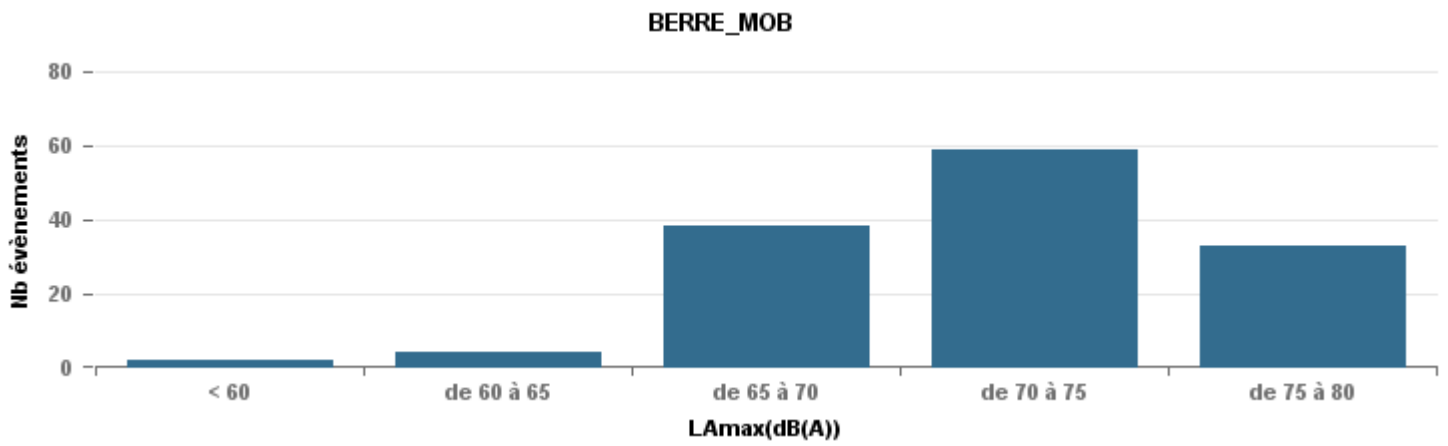

Sur 24 heures

Sur 24 heures

Sur 24 heures

Entre 6h et 22h

Entre 6h et 22h

VITROLLES

GIGNAC

PENNES\_MIRABEAU

Entre 6h et 22h

**BERRE\_MOB**

**LEROVE**

Entre 22h et 6h

Entre 22h et 6h

Entre 22h et 6h