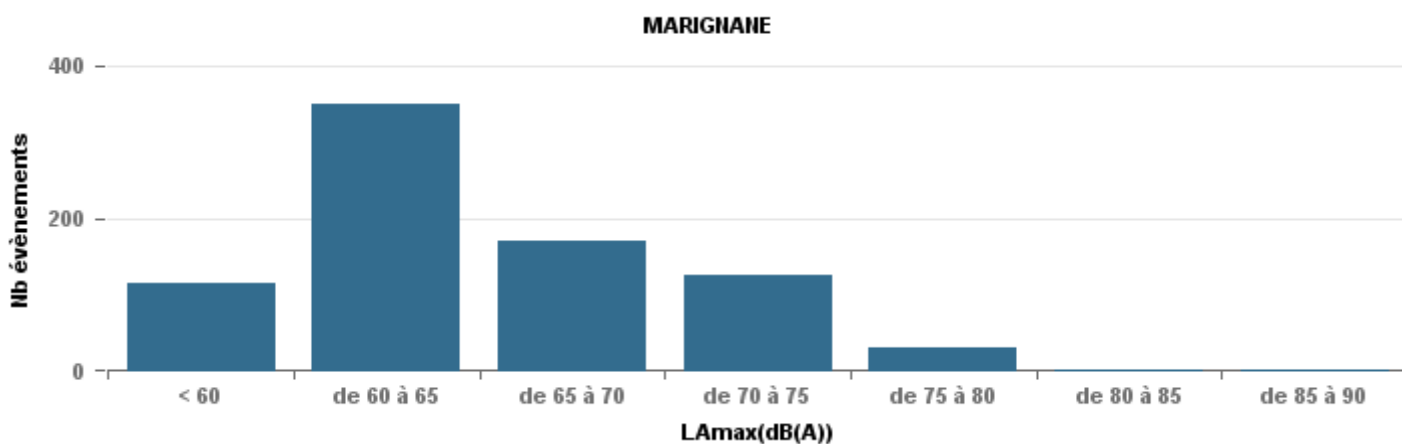

De nuit entre 6h et 22h

Nbre d'événements par classe de dB(A)	GIGNAC			MARIGNANE			VITROLLES			ST_VICTOIRET			ESTAQUE			PENNES_MIRABEAU			BERRE_MOB			LEROVE			Total
		%	LAeq Moy.		%	LAeq Moy.		%	LAeq Moy.		%	LAeq Moy.		%	LAeq Moy.		%	LAeq Moy.		%	LAeq Moy.		%	LAeq Moy.	
< 60	40	20,9%	102,2	60	9,4%	106				4	0,9%	109,3	13	9,7%	103,5	1	1,1%	48,5	5	1,3%	101,4	15	18,5%	92,9	138
de 60 à 65	49	25,7%	109,7	298	46,8%	111,5	5	10,2%	57,9	17	4,0%	109,9	37	27,6%	111,4	3	3,4%	54,1	49	12,6%	114,1	7	8,6%	110,9	465
de 65 à 70	45	23,6%	121,1	153	24,0%	119,4	10	20,4%	125,6	20	4,7%	120,2	43	32,1%	119,3	61	70,1%	120,7	165	42,3%	120,9	24	29,6%	120,7	521
de 70 à 75	44	23,0%	128,1	99	15,5%	129,2	27	55,1%	130,8	95	22,5%	130,9	32	23,9%	126,9	18	20,7%	126,9	160	41,0%	129,1	18	22,2%	129,9	493
de 75 à 80	12	6,3%	134,2	25	3,9%	136,3	7	14,3%	136,3	128	30,3%	136,9	9	6,7%	136,7	4	4,6%	133,5	11	2,8%	134,5	11	13,6%	134,9	207
de 80 à 85	1	0,5%	72,6	1	0,2%	70,1				146	34,5%	142,5										3	3,7%	150,3	151
de 85 à 90				1	0,2%	72,2				13	3,1%	149,6										1	1,2%	82,7	15
> 90																						2	2,5%	82,6	2
Total :	191			637			49			423			134			87			390			81		1 992	

Sur 24 heures