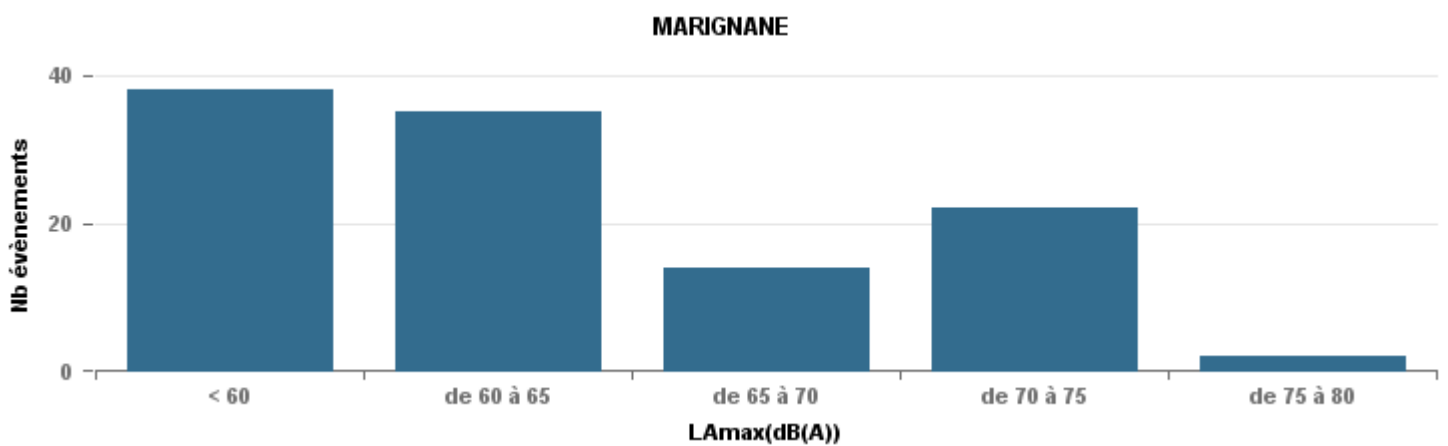

Entre 6h et 22h

**BERRE\_MOB**

**LEROVE**

Entre 22h et 6h

Entre 22h et 6h

Entre 22h et 6h