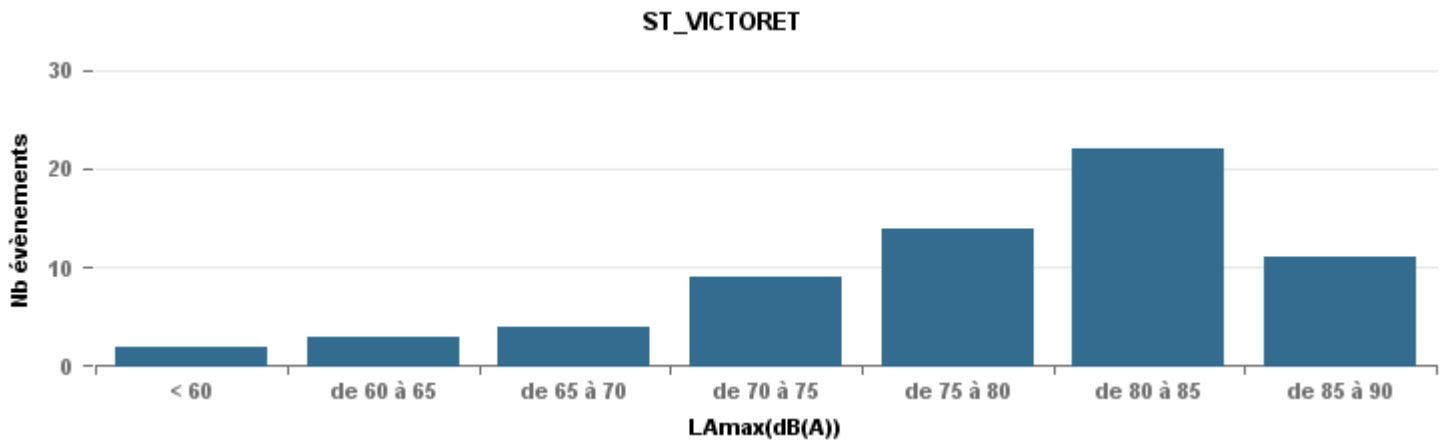

Sur 24 heures

Sur 24 heures

Sur 24 heures

Entre 6h et 22h

Entre 6h et 22h

VITROLLES

GIGNAC

PENNES\_MIRABEAU

Entre 6h et 22h

**BERRE\_MOB**

**LEROVE**

Entre 22h et 6h

Entre 22h et 6h

Entre 22h et 6h