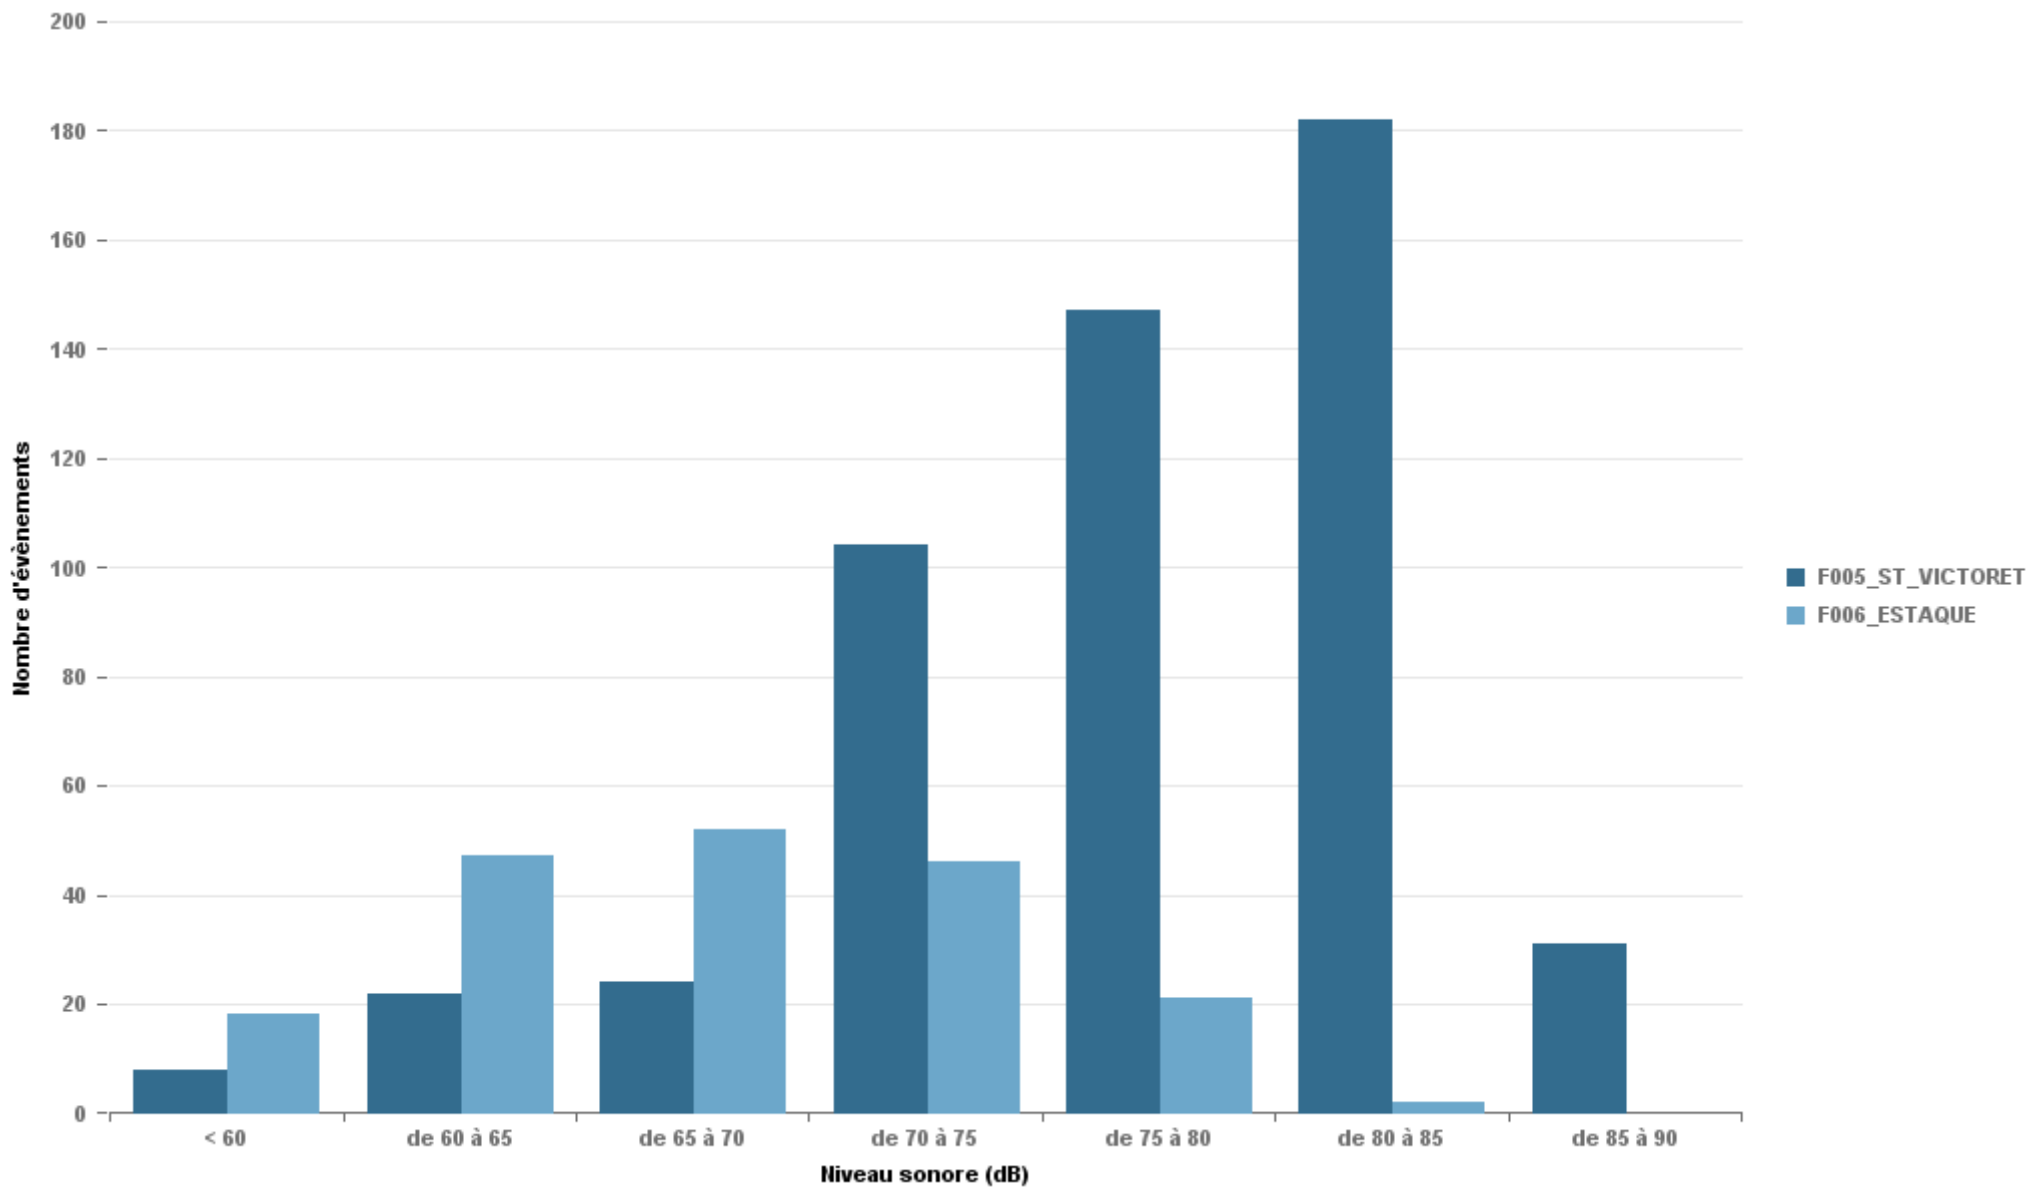

Répartition des évènements bruit par classe sonore

avril 2021