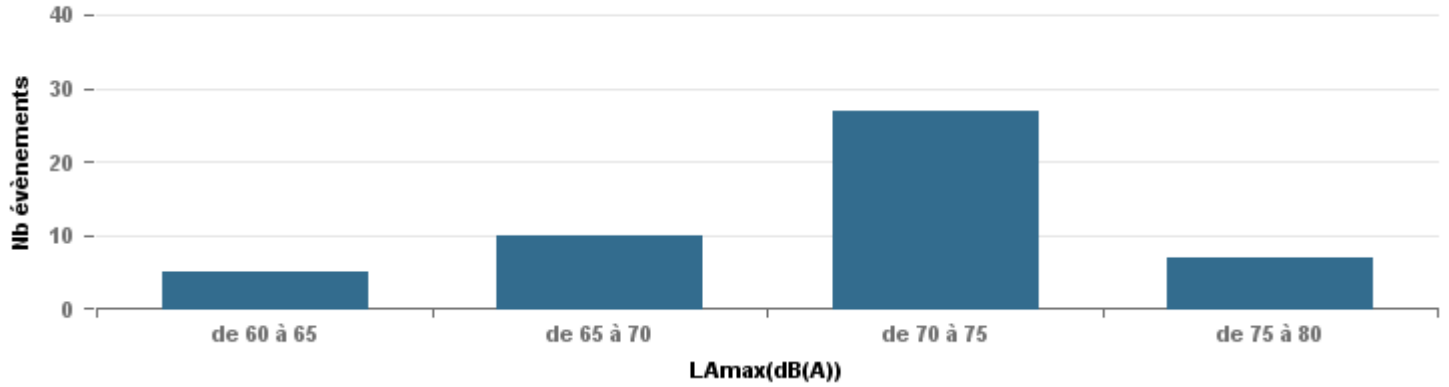

**De nuit entre 6h et 22h**

Nbre d'événements par classe de dB(A)	GIGNAC			MARIGNANE			VITROLLES			ST_VICTOIRET			ESTAQUE			PENNES_MIRABEAU			BERRE_MOB			LEROVE			Total
		%	LAeq Moy.		%	LAeq Moy.		%	LAeq Moy.		%	LAeq Moy.		%	LAeq Moy.		%	LAeq Moy.		%	LAeq Moy.		%	LAeq Moy.	
< 60	40	20,9%	102,2	60	9,4%	106				4	0,9%	109,3	13	9,7%	103,5	1	1,1%	48,5	5	1,3%	101,4	15	18,5%	92,9	138
de 60 à 65	49	25,7%	109,7	298	46,8%	111,5	5	10,2%	57,9	17	4,0%	109,9	37	27,6%	111,4	3	3,4%	54,1	49	12,6%	114,1	7	8,6%	110,9	465
de 65 à 70	45	23,6%	121,1	153	24,0%	119,4	10	20,4%	125,6	20	4,7%	120,2	43	32,1%	119,3	61	70,1%	120,7	165	42,3%	120,9	24	29,6%	120,7	521
de 70 à 75	44	23,0%	128,1	99	15,5%	129,2	27	55,1%	130,8	95	22,5%	130,9	32	23,9%	126,9	18	20,7%	126,9	160	41,0%	129,1	18	22,2%	129,9	493
de 75 à 80	12	6,3%	134,2	25	3,9%	136,3	7	14,3%	136,3	128	30,3%	136,9	9	6,7%	136,7	4	4,6%	133,5	11	2,8%	134,5	11	13,6%	134,9	207
de 80 à 85	1	0,5%	72,6	1	0,2%	70,1				146	34,5%	142,5										3	3,7%	150,3	151
de 85 à 90				1	0,2%	72,2				13	3,1%	149,6										1	1,2%	82,7	15
> 90																						2	2,5%	82,6	2
<b>Total :</b>	<b>191</b>			<b>637</b>			<b>49</b>			<b>423</b>			<b>134</b>			<b>87</b>			<b>390</b>			<b>81</b>		<b>1 992</b>	

Sur 24 heures

Sur 24 heures

Sur 24 heures

Entre 6h et 22h

Entre 6h et 22h

VITROLLES

GIGNAC

PENNES\_MIRABEAU

Entre 6h et 22h

**BERRE\_MOB**

**LEROVE**

Entre 22h et 6h

Entre 22h et 6h

Entre 22h et 6h