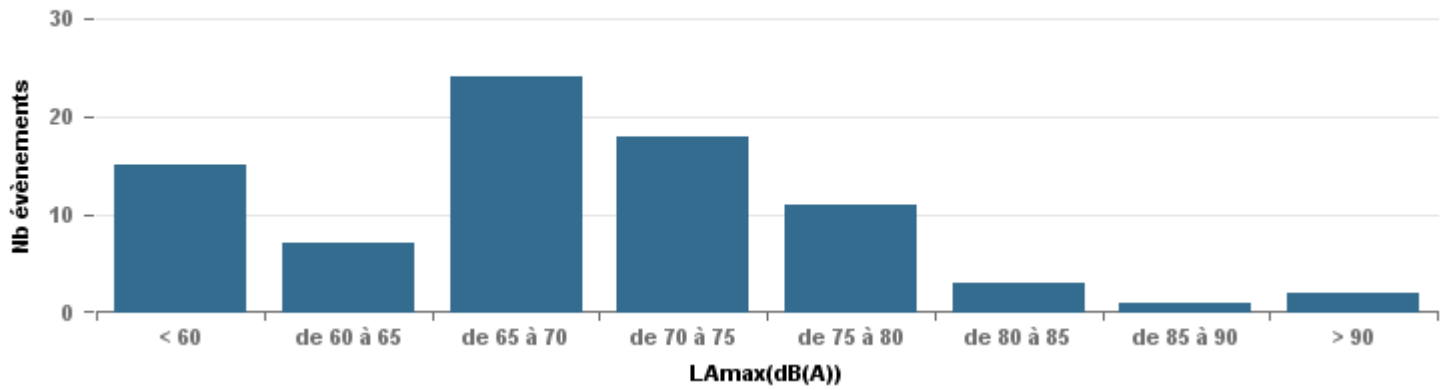

**De nuit entre 6h et 22h**

Nbre d'événements par classe de dB(A)	GIGNAC			MARIGNANE			VITROLLES			ST_VICTOIRET			ESTAQUE			PENNES_MIRABEAU			BERRE_MOB			LEROVE			Total
		%	LAeq Moy.		%	LAeq Moy.		%	LAeq Moy.		%	LAeq Moy.		%	LAeq Moy.		%	LAeq Moy.		%	LAeq Moy.		%	LAeq Moy.	
< 60	40	20,9%	102,2	60	9,4%	106				4	0,9%	109,3	13	9,7%	103,5	1	1,1%	48,5	5	1,3%	101,4	15	18,5%	92,9	138
de 60 à 65	49	25,7%	109,7	298	46,8%	111,5	5	10,2%	57,9	17	4,0%	109,9	37	27,6%	111,4	3	3,4%	54,1	49	12,6%	114,1	7	8,6%	110,9	465
de 65 à 70	45	23,6%	121,1	153	24,0%	119,4	10	20,4%	125,6	20	4,7%	120,2	43	32,1%	119,3	61	70,1%	120,7	165	42,3%	120,9	24	29,6%	120,7	521
de 70 à 75	44	23,0%	128,1	99	15,5%	129,2	27	55,1%	130,8	95	22,5%	130,9	32	23,9%	126,9	18	20,7%	126,9	160	41,0%	129,1	18	22,2%	129,9	493
de 75 à 80	12	6,3%	134,2	25	3,9%	136,3	7	14,3%	136,3	128	30,3%	136,9	9	6,7%	136,7	4	4,6%	133,5	11	2,8%	134,5	11	13,6%	134,9	207
de 80 à 85	1	0,5%	72,6	1	0,2%	70,1				146	34,5%	142,5										3	3,7%	150,3	151
de 85 à 90				1	0,2%	72,2				13	3,1%	149,6										1	1,2%	82,7	15
> 90																						2	2,5%	82,6	2
<b>Total :</b>	<b>191</b>			<b>637</b>			<b>49</b>			<b>423</b>			<b>134</b>			<b>87</b>			<b>390</b>			<b>81</b>		<b>1 992</b>	

Sur 24 heures

Sur 24 heures

Sur 24 heures

Entre 6h et 22h

Entre 6h et 22h

VITROLLES

GIGNAC

PENNES\_MIRABEAU

Entre 6h et 22h

**BERRE\_MOB**

**LEROVE**

Entre 22h et 6h

Entre 22h et 6h

Entre 22h et 6h