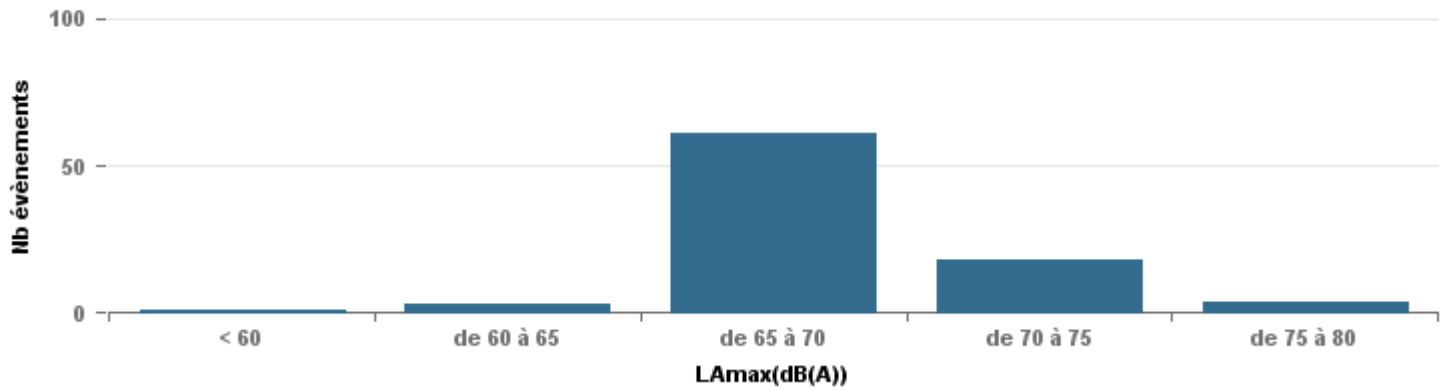

Sur 24 heures

Sur 24 heures

Sur 24 heures

Entre 6h et 22h

Entre 6h et 22h

VITROLLES

GIGNAC

PENNES\_MIRABEAU

Entre 6h et 22h

**BERRE\_MOB**

**LEROVE**

Entre 22h et 6h

Entre 22h et 6h

Entre 22h et 6h