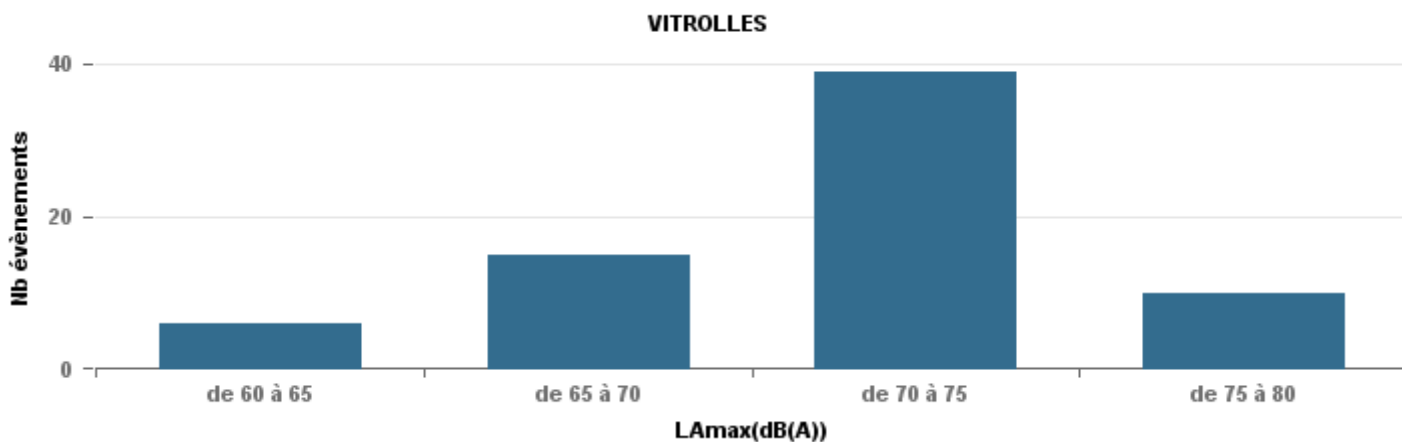

Sur 24 heures