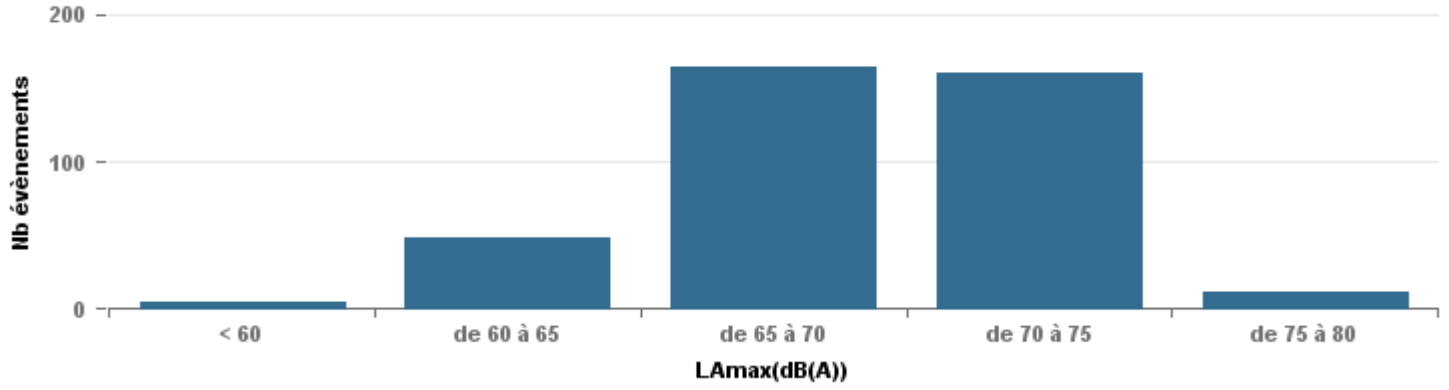

**De nuit entre 6h et 22h**

Nbre d'événements par classe de dB(A)	GIGNAC			MARIGNANE			VITROLLES			ST_VICTOIRET			ESTAQUE			PENNES_MIRABEAU			BERRE_MOB			LEROVE			Total
		%	LAeq Moy.		%	LAeq Moy.		%	LAeq Moy.		%	LAeq Moy.		%	LAeq Moy.		%	LAeq Moy.		%	LAeq Moy.		%	LAeq Moy.	
< 60	40	20,9%	102,2	60	9,4%	106				4	0,9%	109,3	13	9,7%	103,5	1	1,1%	48,5	5	1,3%	101,4	15	18,5%	92,9	138
de 60 à 65	49	25,7%	109,7	298	46,8%	111,5	5	10,2%	57,9	17	4,0%	109,9	37	27,6%	111,4	3	3,4%	54,1	49	12,6%	114,1	7	8,6%	110,9	465
de 65 à 70	45	23,6%	121,1	153	24,0%	119,4	10	20,4%	125,6	20	4,7%	120,2	43	32,1%	119,3	61	70,1%	120,7	165	42,3%	120,9	24	29,6%	120,7	521
de 70 à 75	44	23,0%	128,1	99	15,5%	129,2	27	55,1%	130,8	95	22,5%	130,9	32	23,9%	126,9	18	20,7%	126,9	160	41,0%	129,1	18	22,2%	129,9	493
de 75 à 80	12	6,3%	134,2	25	3,9%	136,3	7	14,3%	136,3	128	30,3%	136,9	9	6,7%	136,7	4	4,6%	133,5	11	2,8%	134,5	11	13,6%	134,9	207
de 80 à 85	1	0,5%	72,6	1	0,2%	70,1				146	34,5%	142,5										3	3,7%	150,3	151
de 85 à 90				1	0,2%	72,2				13	3,1%	149,6										1	1,2%	82,7	15
> 90																						2	2,5%	82,6	2
<b>Total :</b>	<b>191</b>			<b>637</b>			<b>49</b>			<b>423</b>			<b>134</b>			<b>87</b>			<b>390</b>			<b>81</b>		<b>1 992</b>	

Sur 24 heures

Sur 24 heures

Sur 24 heures

Entre 6h et 22h

Entre 6h et 22h

VITROLLES

GIGNAC

PENNES\_MIRABEAU

Entre 6h et 22h

**BERRE\_MOB**

**LEROVE**

Entre 22h et 6h

Entre 22h et 6h

Entre 22h et 6h