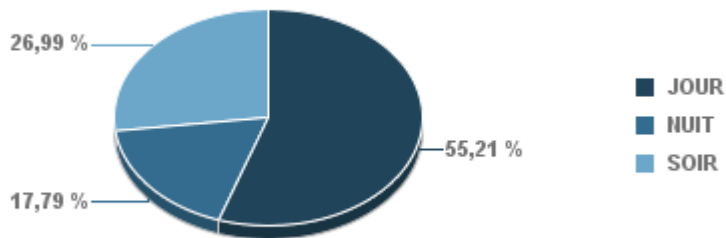

ESTAQUE

Nb. d'évènements sur la période
163