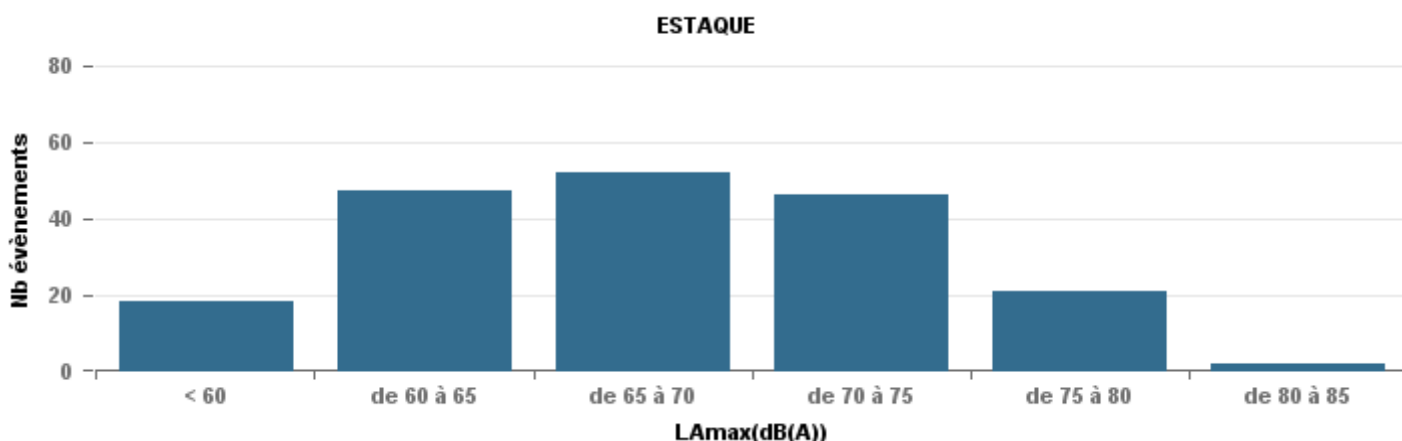

De nuit entre 6h et 22h

Nbre d'événements par classe de dB(A)	GIGNAC			MARIGNANE			VITROLLES			ST_VICTOIRET			ESTAQUE			PENNES_MIRABEAU			BERRE_MOB			LEROVE			Total
		%	LAeq Moy.		%	LAeq Moy.		%	LAeq Moy.		%	LAeq Moy.		%	LAeq Moy.		%	LAeq Moy.		%	LAeq Moy.		%	LAeq Moy.	
< 60	40	20,9%	102,2	60	9,4%	106				4	0,9%	109,3	13	9,7%	103,5	1	1,1%	48,5	5	1,3%	101,4	15	18,5%	92,9	138
de 60 à 65	49	25,7%	109,7	298	46,8%	111,5	5	10,2%	57,9	17	4,0%	109,9	37	27,6%	111,4	3	3,4%	54,1	49	12,6%	114,1	7	8,6%	110,9	465
de 65 à 70	45	23,6%	121,1	153	24,0%	119,4	10	20,4%	125,6	20	4,7%	120,2	43	32,1%	119,3	61	70,1%	120,7	165	42,3%	120,9	24	29,6%	120,7	521
de 70 à 75	44	23,0%	128,1	99	15,5%	129,2	27	55,1%	130,8	95	22,5%	130,9	32	23,9%	126,9	18	20,7%	126,9	160	41,0%	129,1	18	22,2%	129,9	493
de 75 à 80	12	6,3%	134,2	25	3,9%	136,3	7	14,3%	136,3	128	30,3%	136,9	9	6,7%	136,7	4	4,6%	133,5	11	2,8%	134,5	11	13,6%	134,9	207
de 80 à 85	1	0,5%	72,6	1	0,2%	70,1				146	34,5%	142,5										3	3,7%	150,3	151
de 85 à 90				1	0,2%	72,2				13	3,1%	149,6										1	1,2%	82,7	15
> 90																						2	2,5%	82,6	2
Total :	191			637			49			423			134			87			390			81		1 992	

Sur 24 heures