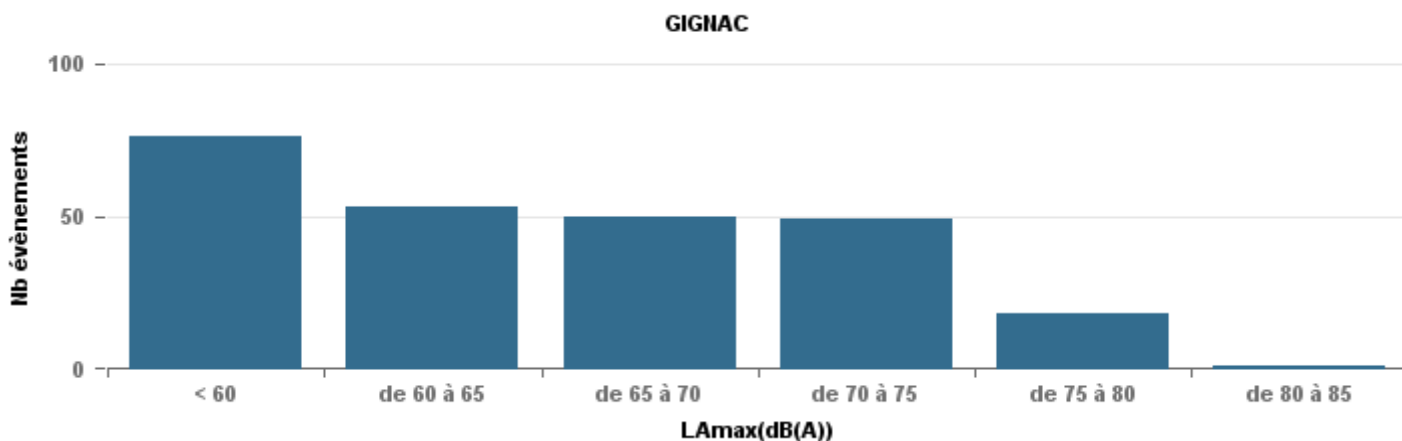

Sur 24 heures