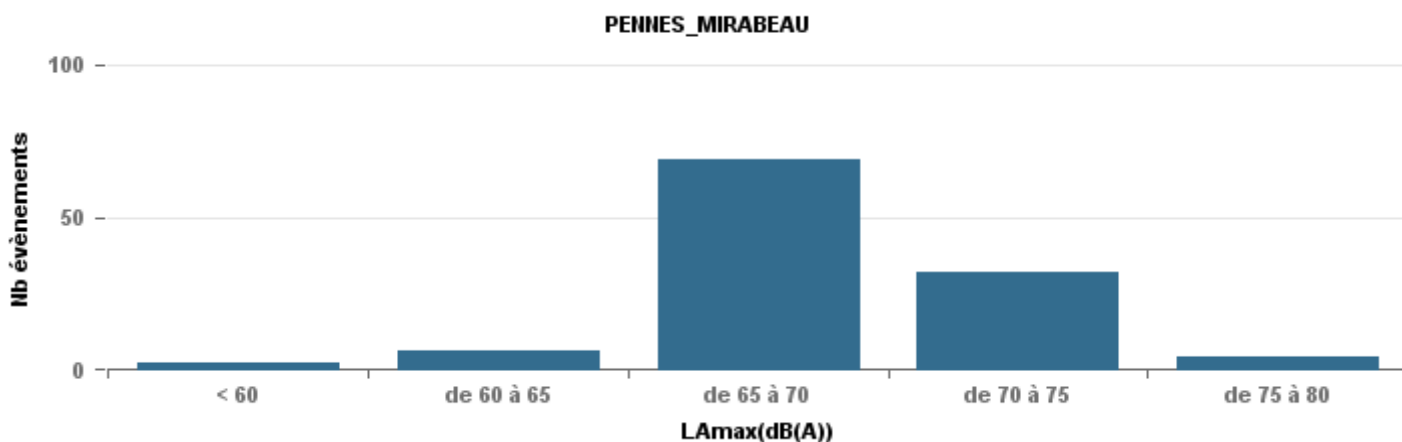

Sur 24 heures