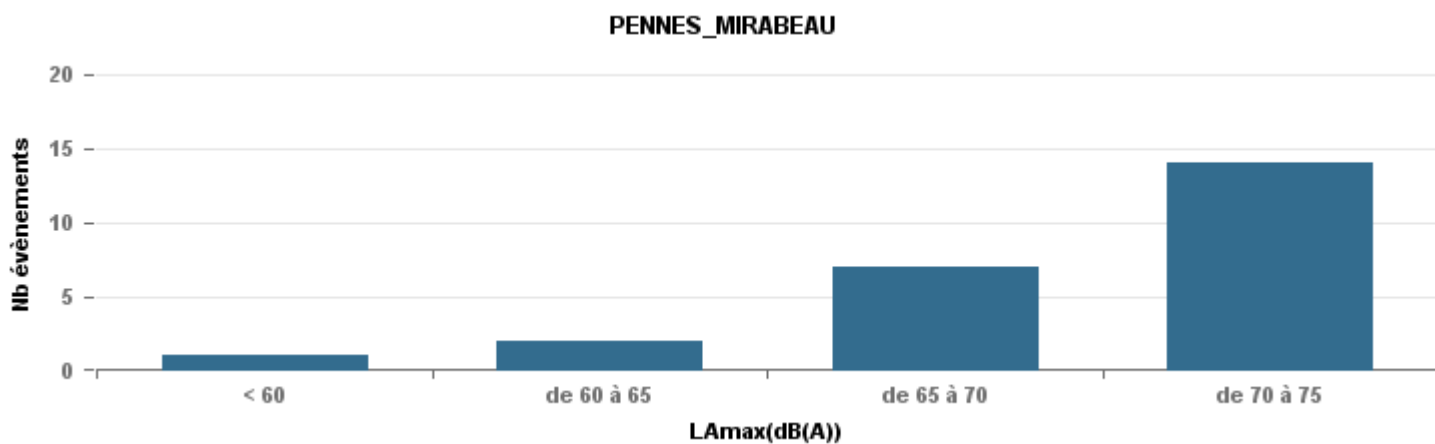

Sur 24 heures

Sur 24 heures

Sur 24 heures

Entre 6h et 22h

Entre 6h et 22h

VITROLLES

GIGNAC

PENNES\_MIRABEAU

Entre 6h et 22h

**BERRE\_MOB**

**LEROVE**

Entre 22h et 6h

Entre 22h et 6h

Entre 22h et 6h