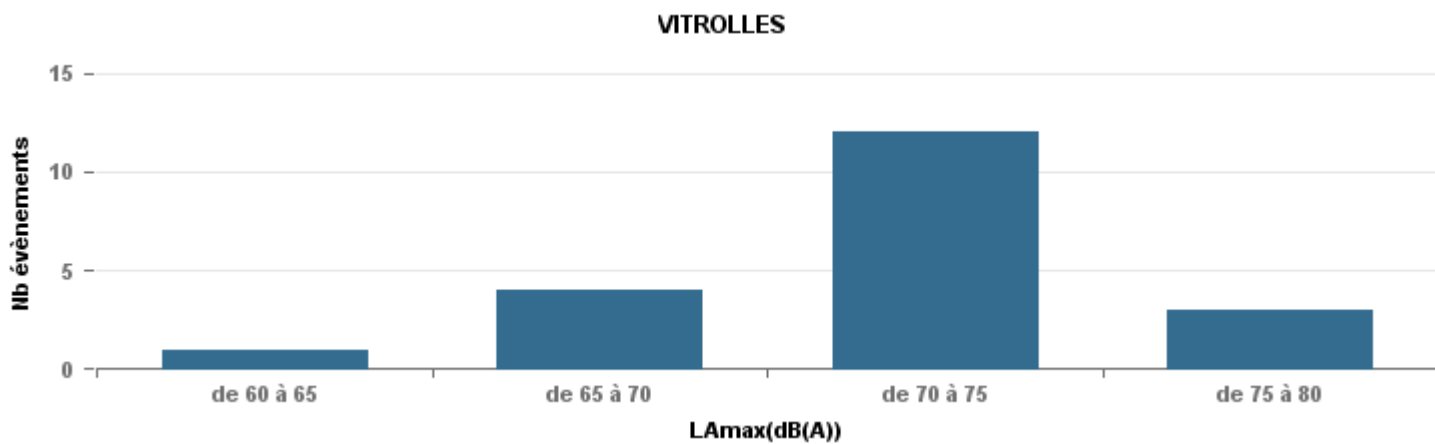

Sur 24 heures

Sur 24 heures

Sur 24 heures

Entre 6h et 22h

Entre 6h et 22h

VITROLLES

GIGNAC

PENNES\_MIRABEAU

Entre 6h et 22h

**BERRE\_MOB**

**LEROVE**

Entre 22h et 6h

Entre 22h et 6h

Entre 22h et 6h