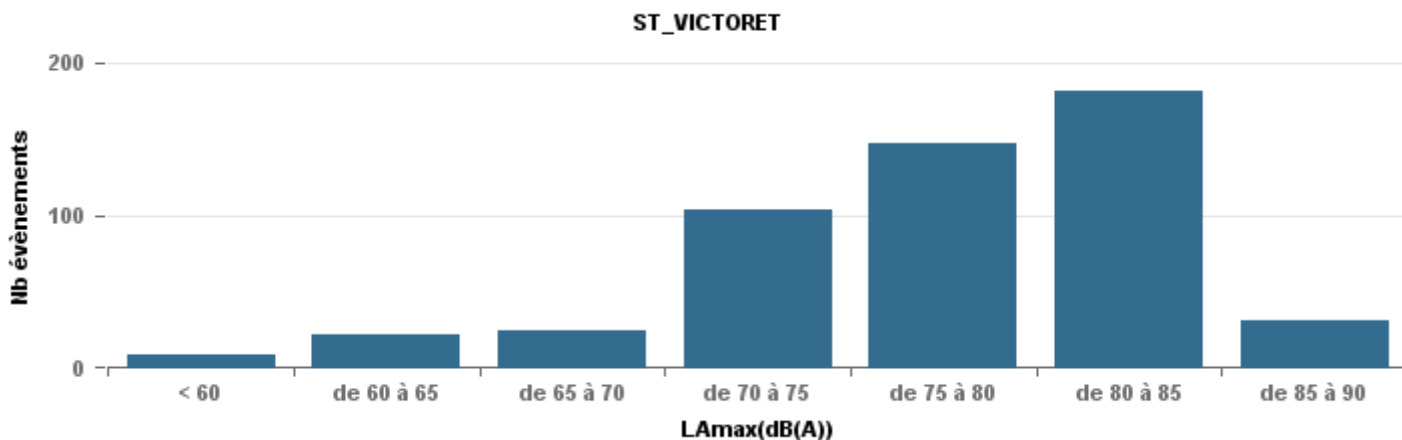

De nuit entre 6h et 22h

Nbre d'événements par classe de dB(A)	GIGNAC			MARIGNANE			VITROLLES			ST_VICTOIRET			ESTAQUE			PENNES_MIRABEAU			BERRE_MOB			LEROVE			Total
		%	LAeq Moy.		%	LAeq Moy.		%	LAeq Moy.		%	LAeq Moy.		%	LAeq Moy.		%	LAeq Moy.		%	LAeq Moy.		%	LAeq Moy.	
< 60	40	20,9%	102,2	60	9,4%	106				4	0,9%	109,3	13	9,7%	103,5	1	1,1%	48,5	5	1,3%	101,4	15	18,5%	92,9	138
de 60 à 65	49	25,7%	109,7	298	46,8%	111,5	5	10,2%	57,9	17	4,0%	109,9	37	27,6%	111,4	3	3,4%	54,1	49	12,6%	114,1	7	8,6%	110,9	465
de 65 à 70	45	23,6%	121,1	153	24,0%	119,4	10	20,4%	125,6	20	4,7%	120,2	43	32,1%	119,3	61	70,1%	120,7	165	42,3%	120,9	24	29,6%	120,7	521
de 70 à 75	44	23,0%	128,1	99	15,5%	129,2	27	55,1%	130,8	95	22,5%	130,9	32	23,9%	126,9	18	20,7%	126,9	160	41,0%	129,1	18	22,2%	129,9	493
de 75 à 80	12	6,3%	134,2	25	3,9%	136,3	7	14,3%	136,3	128	30,3%	136,9	9	6,7%	136,7	4	4,6%	133,5	11	2,8%	134,5	11	13,6%	134,9	207
de 80 à 85	1	0,5%	72,6	1	0,2%	70,1				146	34,5%	142,5										3	3,7%	150,3	151
de 85 à 90				1	0,2%	72,2				13	3,1%	149,6										1	1,2%	82,7	15
> 90																						2	2,5%	82,6	2
Total :	191			637			49			423			134			87			390			81		1 992	

Sur 24 heures