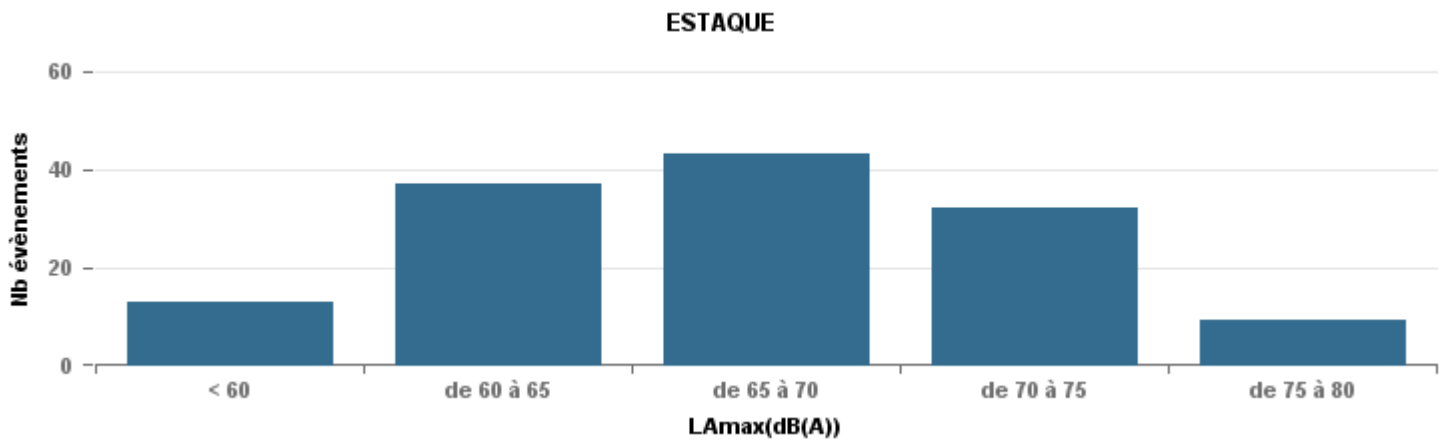

**De nuit entre 6h et 22h**

Nbre d'événements par classe de dB(A)	GIGNAC			MARIGNANE			VITROLLES			ST_VICTOIRET			ESTAQUE			PENNES_MIRABEAU			BERRE_MOB			LEROVE			Total
		%	LAeq Moy.		%	LAeq Moy.		%	LAeq Moy.		%	LAeq Moy.		%	LAeq Moy.		%	LAeq Moy.		%	LAeq Moy.		%	LAeq Moy.	
< 60	40	20,9%	102,2	60	9,4%	106				4	0,9%	109,3	13	9,7%	103,5	1	1,1%	48,5	5	1,3%	101,4	15	18,5%	92,9	138
de 60 à 65	49	25,7%	109,7	298	46,8%	111,5	5	10,2%	57,9	17	4,0%	109,9	37	27,6%	111,4	3	3,4%	54,1	49	12,6%	114,1	7	8,6%	110,9	465
de 65 à 70	45	23,6%	121,1	153	24,0%	119,4	10	20,4%	125,6	20	4,7%	120,2	43	32,1%	119,3	61	70,1%	120,7	165	42,3%	120,9	24	29,6%	120,7	521
de 70 à 75	44	23,0%	128,1	99	15,5%	129,2	27	55,1%	130,8	95	22,5%	130,9	32	23,9%	126,9	18	20,7%	126,9	160	41,0%	129,1	18	22,2%	129,9	493
de 75 à 80	12	6,3%	134,2	25	3,9%	136,3	7	14,3%	136,3	128	30,3%	136,9	9	6,7%	136,7	4	4,6%	133,5	11	2,8%	134,5	11	13,6%	134,9	207
de 80 à 85	1	0,5%	72,6	1	0,2%	70,1				146	34,5%	142,5										3	3,7%	150,3	151
de 85 à 90				1	0,2%	72,2				13	3,1%	149,6										1	1,2%	82,7	15
> 90																						2	2,5%	82,6	2
<b>Total :</b>	<b>191</b>			<b>637</b>			<b>49</b>			<b>423</b>			<b>134</b>			<b>87</b>			<b>390</b>			<b>81</b>		<b>1 992</b>	

Sur 24 heures

Sur 24 heures

Sur 24 heures

Entre 6h et 22h

Entre 6h et 22h

VITROLLES

GIGNAC

PENNES\_MIRABEAU

Entre 6h et 22h

**BERRE\_MOB**

**LEROVE**

Entre 22h et 6h

Entre 22h et 6h

Entre 22h et 6h