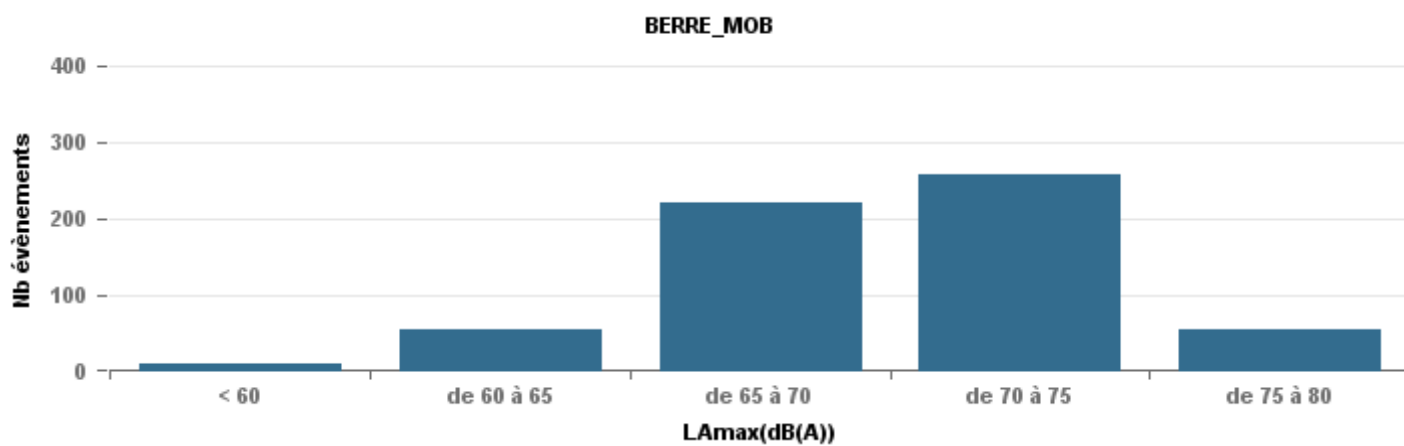

**De nuit entre 6h et 22h**

Nbre d'événements par classe de dB(A)	GIGNAC			MARIGNANE			VITROLLES			ST_VICTOIRET			ESTAQUE			PENNES_MIRABEAU			BERRE_MOB			LEROVE			Total
		%	LAeq Moy.		%	LAeq Moy.		%	LAeq Moy.		%	LAeq Moy.		%	LAeq Moy.		%	LAeq Moy.		%	LAeq Moy.		%	LAeq Moy.	
< 60	40	20,9%	102,2	60	9,4%	106				4	0,9%	109,3	13	9,7%	103,5	1	1,1%	48,5	5	1,3%	101,4	15	18,5%	92,9	138
de 60 à 65	49	25,7%	109,7	298	46,8%	111,5	5	10,2%	57,9	17	4,0%	109,9	37	27,6%	111,4	3	3,4%	54,1	49	12,6%	114,1	7	8,6%	110,9	465
de 65 à 70	45	23,6%	121,1	153	24,0%	119,4	10	20,4%	125,6	20	4,7%	120,2	43	32,1%	119,3	61	70,1%	120,7	165	42,3%	120,9	24	29,6%	120,7	521
de 70 à 75	44	23,0%	128,1	99	15,5%	129,2	27	55,1%	130,8	95	22,5%	130,9	32	23,9%	126,9	18	20,7%	126,9	160	41,0%	129,1	18	22,2%	129,9	493
de 75 à 80	12	6,3%	134,2	25	3,9%	136,3	7	14,3%	136,3	128	30,3%	136,9	9	6,7%	136,7	4	4,6%	133,5	11	2,8%	134,5	11	13,6%	134,9	207
de 80 à 85	1	0,5%	72,6	1	0,2%	70,1				146	34,5%	142,5										3	3,7%	150,3	151
de 85 à 90				1	0,2%	72,2				13	3,1%	149,6										1	1,2%	82,7	15
> 90																						2	2,5%	82,6	2
<b>Total :</b>	<b>191</b>			<b>637</b>			<b>49</b>			<b>423</b>			<b>134</b>			<b>87</b>			<b>390</b>			<b>81</b>		<b>1 992</b>	

Sur 24 heures

Sur 24 heures

Sur 24 heures

Entre 6h et 22h

Entre 6h et 22h

VITROLLES

GIGNAC

PENNES\_MIRABEAU

Entre 6h et 22h

**BERRE\_MOB**

**LEROVE**

Entre 22h et 6h

Entre 22h et 6h

Entre 22h et 6h