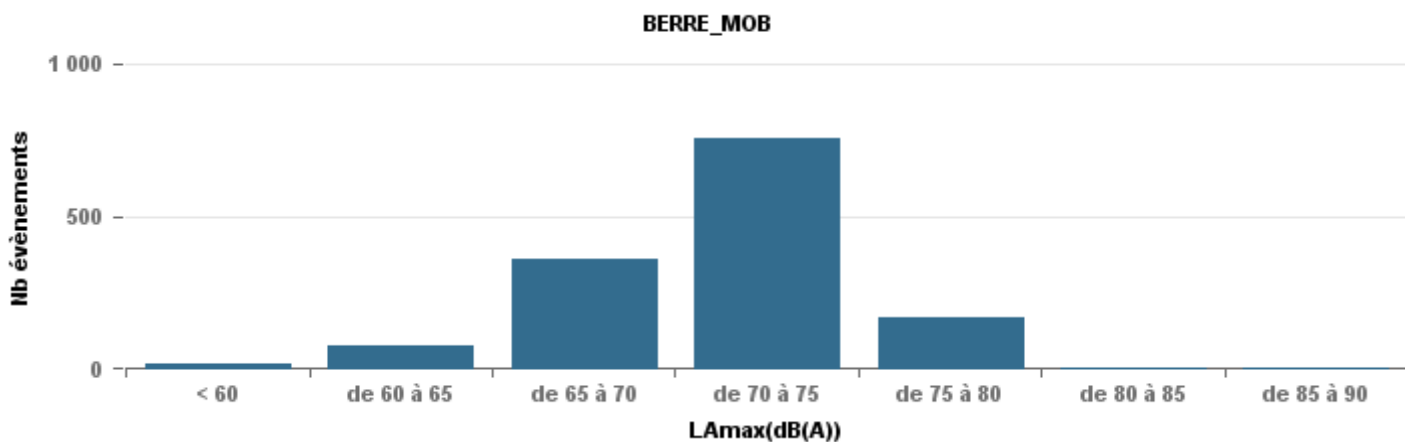

**De nuit entre 6h et 22h**

Nbre d'événements par classe de dB(A)	GIGNAC			MARIGNANE			VITROLLES			ST_VICTOIRET			ESTAQUE			PENNES_MIRABEAU			BERRE_MOB			LEROVE			Total
		%	LAeq Moy.		%	LAeq Moy.		%	LAeq Moy.		%	LAeq Moy.		%	LAeq Moy.		%	LAeq Moy.		%	LAeq Moy.		%	LAeq Moy.	
< 60	155	38,5%	102,2	166	10,4%	106,7				13	1,1%	101,4	2	0,4%	54,4				7	0,7%	105,4	4	13,8%	89	347
de 60 à 65	95	23,6%	110,3	731	45,6%	112,3	2	4,3%	57,6	28	2,5%	110,6	108	21,3%	113,6	7	10,8%	115	63	6,4%	113,8	3	10,3%	52,4	1 037
de 65 à 70	86	21,3%	116,8	553	34,5%	117,6	14	29,8%	122,8	44	3,9%	118,9	200	39,4%	120	40	61,5%	120,5	292	29,5%	122,4	3	10,3%	121,3	1 232
de 70 à 75	41	10,2%	125	116	7,2%	126,4	27	57,4%	129,1	84	7,4%	131,4	157	31,0%	128,1	13	20,0%	129,5	549	55,5%	130	2	6,9%	62,4	989
de 75 à 80	20	5,0%	136,6	28	1,7%	137,7	4	8,5%	135,2	256	22,5%	137,8	40	7,9%	134,4	5	7,7%	133,4	76	7,7%	135,9	8	27,6%	133,5	437
de 80 à 85	6	1,5%	137,6	5	0,3%	68,5				683	60,0%	143,3							2	0,2%	74	6	20,7%	142	702
de 85 à 90				3	0,2%	146,7				30	2,6%	149,9							1	0,1%	78,3	1	3,4%	76,4	35
> 90				1	0,1%	79,1																2	6,9%	82,8	3
<b>Total :</b>	<b>403</b>			<b>1 603</b>			<b>47</b>			<b>1 138</b>			<b>507</b>			<b>65</b>			<b>990</b>			<b>29</b>		<b>4 782</b>	

Sur 24 heures

Sur 24 heures

Sur 24 heures

Entre 6h et 22h

Entre 6h et 22h

VITROLLES

GIGNAC

PENNES\_MIRABEAU