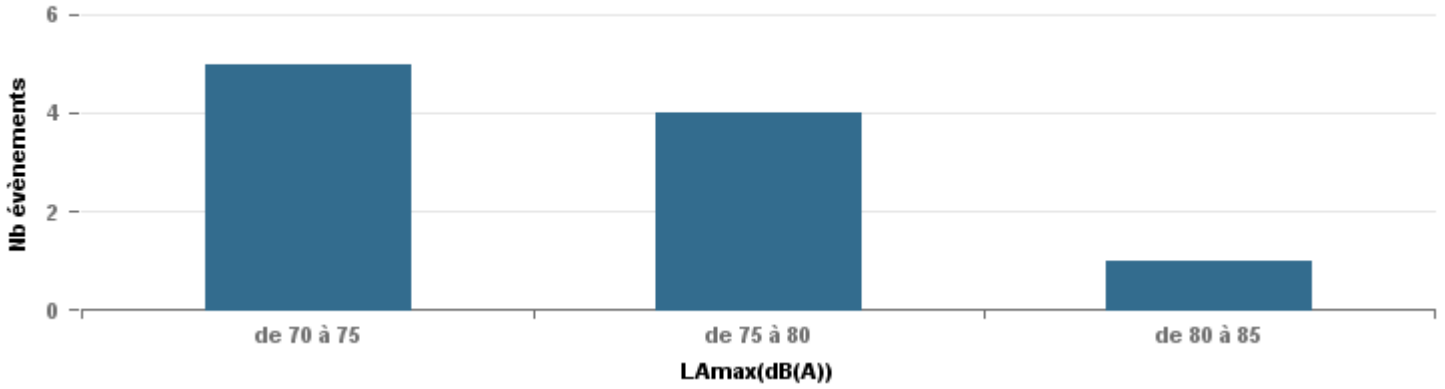

Sur 24 heures

Sur 24 heures

Sur 24 heures

Entre 6h et 22h

Entre 6h et 22h

VITROLLES

GIGNAC

PENNES\_MIRABEAU

Entre 6h et 22h

BERRE\_MOB

LEROVE

Entre 22h et 6h

Entre 22h et 6h

VITROLLES

GIGNAC

PENNES\_MIRABEAU