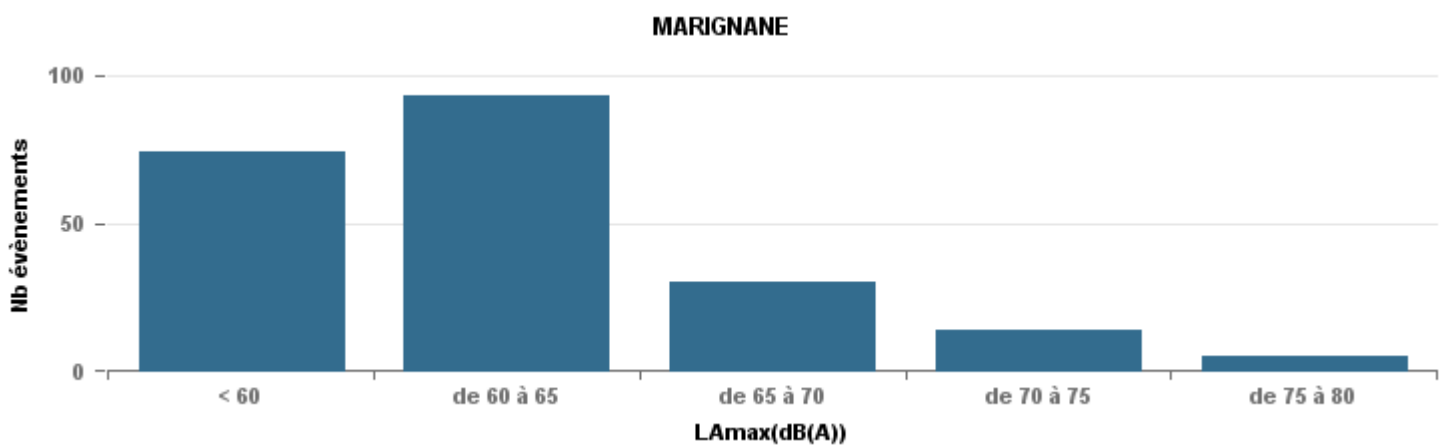

Entre 6h et 22h

BERRE\_MOB

LEROVE

Entre 22h et 6h

Entre 22h et 6h

VITROLLES

GIGNAC

PENNES\_MIRABEAU