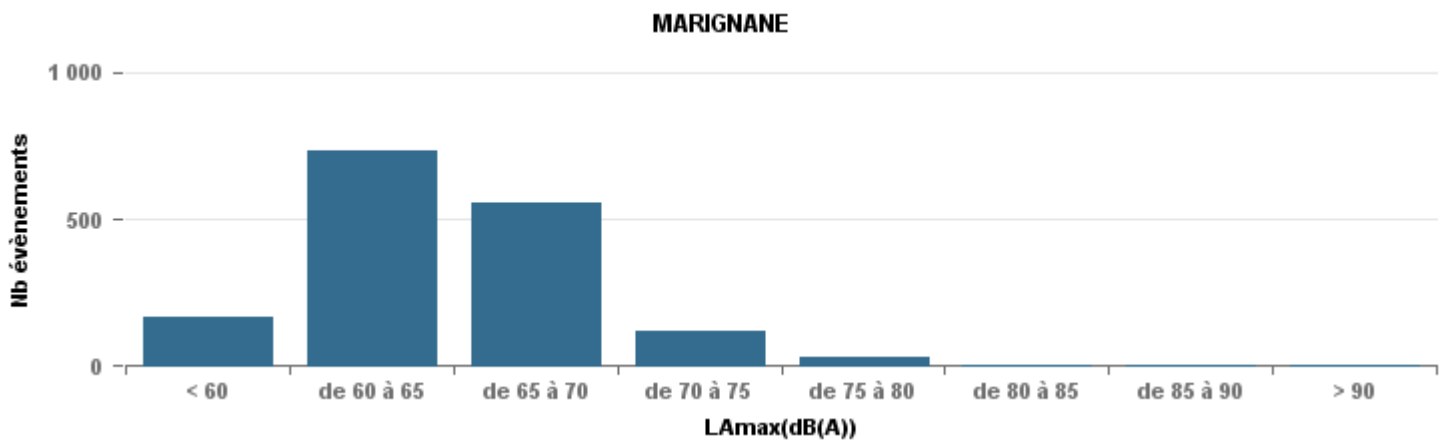

**De nuit entre 6h et 22h**

Nbre d'événements par classe de dB(A)	GIGNAC			MARIGNANE			VITROLLES			ST_VICTOIRET			ESTAQUE			PENNES_MIRABEAU			BERRE_MOB			LEROVE			Total
		%	LAeq Moy.		%	LAeq Moy.		%	LAeq Moy.		%	LAeq Moy.		%	LAeq Moy.		%	LAeq Moy.		%	LAeq Moy.		%	LAeq Moy.	
< 60	155	38,5%	102,2	166	10,4%	106,7				13	1,1%	101,4	2	0,4%	54,4				7	0,7%	105,4	4	13,8%	89	347
de 60 à 65	95	23,6%	110,3	731	45,6%	112,3	2	4,3%	57,6	28	2,5%	110,6	108	21,3%	113,6	7	10,8%	115	63	6,4%	113,8	3	10,3%	52,4	1 037
de 65 à 70	86	21,3%	116,8	553	34,5%	117,6	14	29,8%	122,8	44	3,9%	118,9	200	39,4%	120	40	61,5%	120,5	292	29,5%	122,4	3	10,3%	121,3	1 232
de 70 à 75	41	10,2%	125	116	7,2%	126,4	27	57,4%	129,1	84	7,4%	131,4	157	31,0%	128,1	13	20,0%	129,5	549	55,5%	130	2	6,9%	62,4	989
de 75 à 80	20	5,0%	136,6	28	1,7%	137,7	4	8,5%	135,2	256	22,5%	137,8	40	7,9%	134,4	5	7,7%	133,4	76	7,7%	135,9	8	27,6%	133,5	437
de 80 à 85	6	1,5%	137,6	5	0,3%	68,5				683	60,0%	143,3							2	0,2%	74	6	20,7%	142	702
de 85 à 90				3	0,2%	146,7				30	2,6%	149,9							1	0,1%	78,3	1	3,4%	76,4	35
> 90				1	0,1%	79,1																2	6,9%	82,8	3
<b>Total :</b>	<b>403</b>			<b>1 603</b>			<b>47</b>			<b>1 138</b>			<b>507</b>			<b>65</b>			<b>990</b>			<b>29</b>		<b>4 782</b>	

Sur 24 heures

Sur 24 heures

Sur 24 heures

Entre 6h et 22h

Entre 6h et 22h

VITROLLES

GIGNAC

PENNES\_MIRABEAU

Entre 6h et 22h

BERRE\_MOB

LEROVE

Entre 22h et 6h

Entre 22h et 6h

VITROLLES

GIGNAC

PENNES\_MIRABEAU