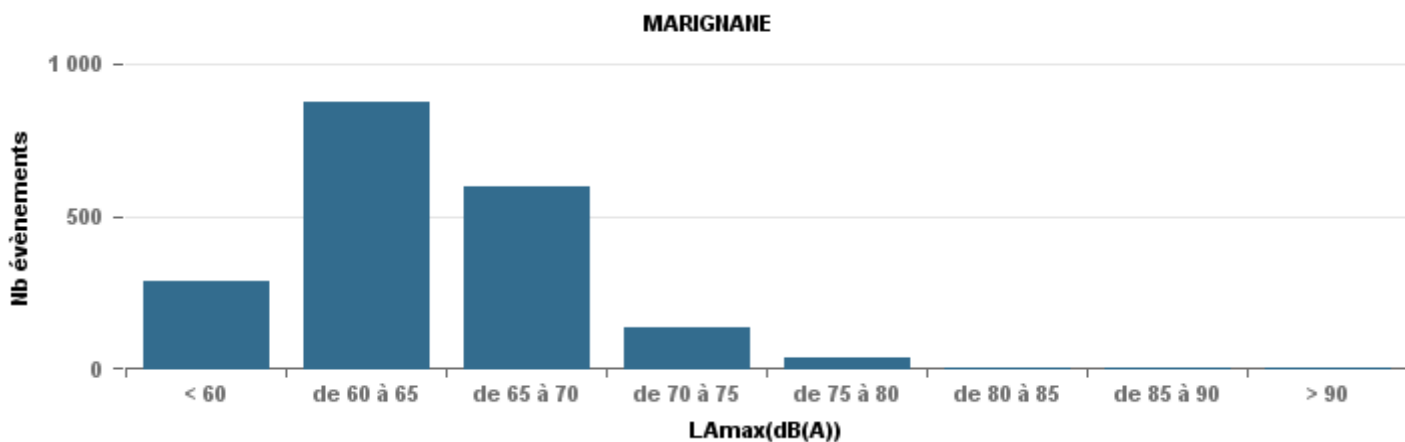

De nuit entre 6h et 22h

Nbre d'événements par classe de dB(A)	GIGNAC			MARIGNANE			VITROLLES			ST_VICTOIRET			ESTAQUE			PENNES_MIRABEAU			BERRE_MOB			LEROVE			Total
		%	LAeq Moy.		%	LAeq Moy.		%	LAeq Moy.		%	LAeq Moy.		%	LAeq Moy.		%	LAeq Moy.		%	LAeq Moy.		%	LAeq Moy.	
< 60	155	38,5%	102,2	166	10,4%	106,7				13	1,1%	101,4	2	0,4%	54,4				7	0,7%	105,4	4	13,8%	89	347
de 60 à 65	95	23,6%	110,3	731	45,6%	112,3	2	4,3%	57,6	28	2,5%	110,6	108	21,3%	113,6	7	10,8%	115	63	6,4%	113,8	3	10,3%	52,4	1 037
de 65 à 70	86	21,3%	116,8	553	34,5%	117,6	14	29,8%	122,8	44	3,9%	118,9	200	39,4%	120	40	61,5%	120,5	292	29,5%	122,4	3	10,3%	121,3	1 232
de 70 à 75	41	10,2%	125	116	7,2%	126,4	27	57,4%	129,1	84	7,4%	131,4	157	31,0%	128,1	13	20,0%	129,5	549	55,5%	130	2	6,9%	62,4	989
de 75 à 80	20	5,0%	136,6	28	1,7%	137,7	4	8,5%	135,2	256	22,5%	137,8	40	7,9%	134,4	5	7,7%	133,4	76	7,7%	135,9	8	27,6%	133,5	437
de 80 à 85	6	1,5%	137,6	5	0,3%	68,5				683	60,0%	143,3							2	0,2%	74	6	20,7%	142	702
de 85 à 90				3	0,2%	146,7				30	2,6%	149,9							1	0,1%	78,3	1	3,4%	76,4	35
> 90				1	0,1%	79,1																2	6,9%	82,8	3
Total :	403			1 603			47			1 138			507			65			990			29		4 782	

Sur 24 heures