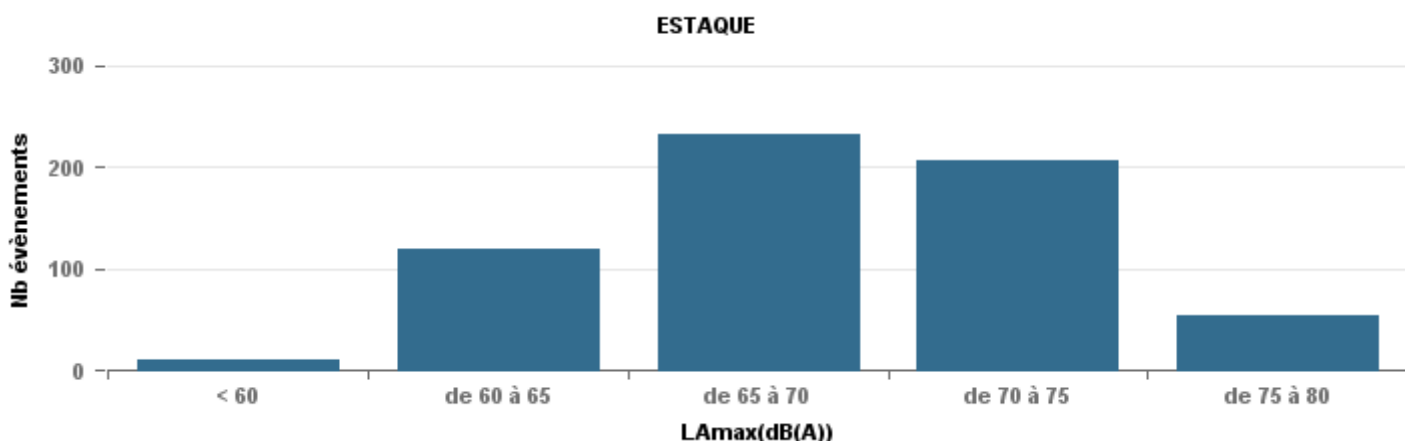

De nuit entre 6h et 22h

Nbre d'événements par classe de dB(A)	GIGNAC			MARIGNANE			VITROLLES			ST_VICTOIRET			ESTAQUE			PENNES_MIRABEAU			BERRE_MOB			LEROVE			Total
		%	LAeq Moy.		%	LAeq Moy.		%	LAeq Moy.		%	LAeq Moy.		%	LAeq Moy.		%	LAeq Moy.		%	LAeq Moy.		%	LAeq Moy.	
< 60	155	38,5%	102,2	166	10,4%	106,7				13	1,1%	101,4	2	0,4%	54,4				7	0,7%	105,4	4	13,8%	89	347
de 60 à 65	95	23,6%	110,3	731	45,6%	112,3	2	4,3%	57,6	28	2,5%	110,6	108	21,3%	113,6	7	10,8%	115	63	6,4%	113,8	3	10,3%	52,4	1 037
de 65 à 70	86	21,3%	116,8	553	34,5%	117,6	14	29,8%	122,8	44	3,9%	118,9	200	39,4%	120	40	61,5%	120,5	292	29,5%	122,4	3	10,3%	121,3	1 232
de 70 à 75	41	10,2%	125	116	7,2%	126,4	27	57,4%	129,1	84	7,4%	131,4	157	31,0%	128,1	13	20,0%	129,5	549	55,5%	130	2	6,9%	62,4	989
de 75 à 80	20	5,0%	136,6	28	1,7%	137,7	4	8,5%	135,2	256	22,5%	137,8	40	7,9%	134,4	5	7,7%	133,4	76	7,7%	135,9	8	27,6%	133,5	437
de 80 à 85	6	1,5%	137,6	5	0,3%	68,5				683	60,0%	143,3							2	0,2%	74	6	20,7%	142	702
de 85 à 90				3	0,2%	146,7				30	2,6%	149,9							1	0,1%	78,3	1	3,4%	76,4	35
> 90				1	0,1%	79,1																2	6,9%	82,8	3
Total :	403			1 603			47			1 138			507			65			990			29		4 782	

Sur 24 heures