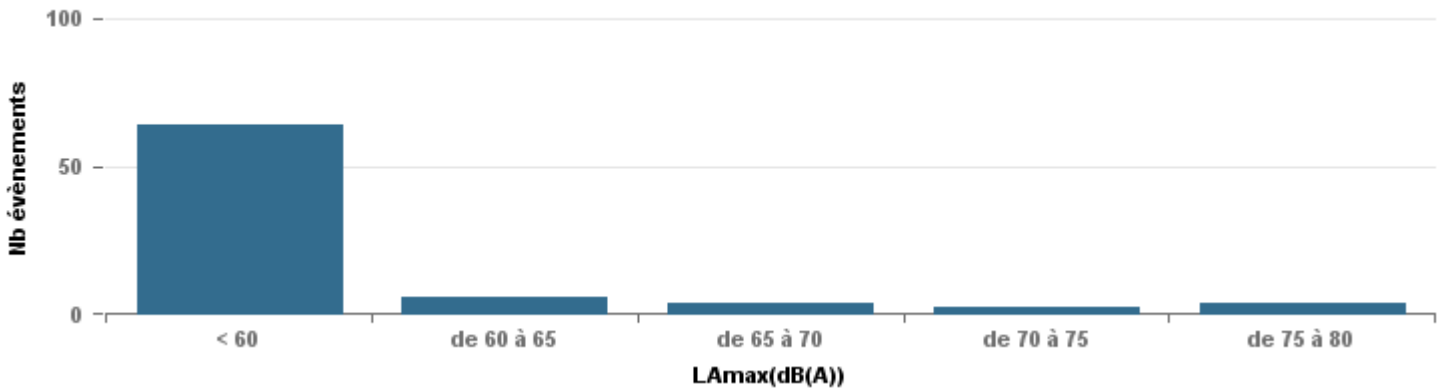

Entre 6h et 22h

BERRE\_MOB

LEROVE

Entre 22h et 6h

Entre 22h et 6h

VITROLLES

GIGNAC

PENNES\_MIRABEAU