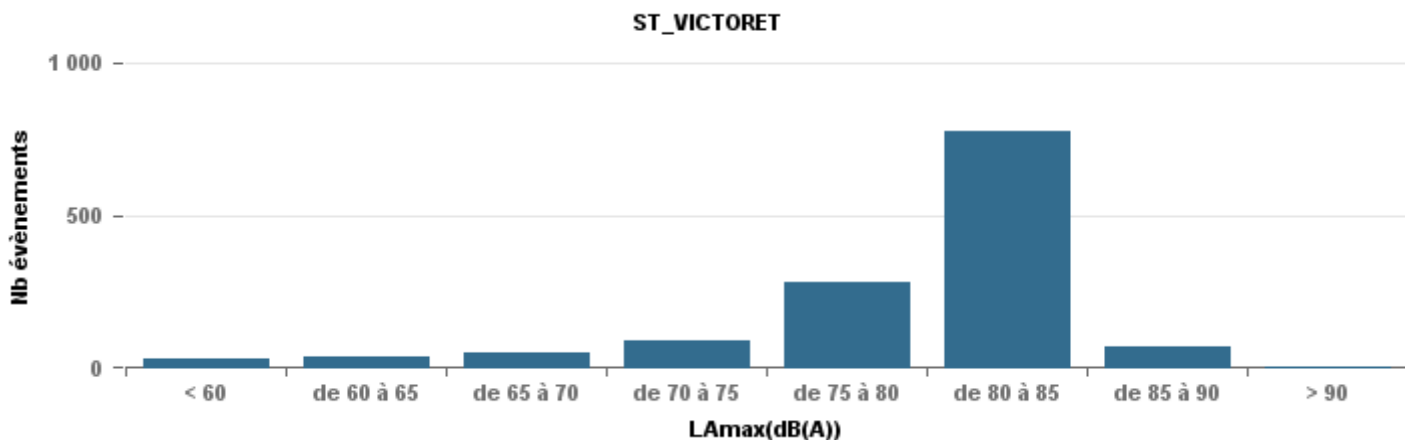

De nuit entre 6h et 22h

Nbre d'événements par classe de dB(A)	GIGNAC			MARIGNANE			VITROLLES			ST_VICTOIRET			ESTAQUE			PENNES_MIRABEAU			BERRE_MOB			LEROVE			Total
		%	LAeq Moy.		%	LAeq Moy.		%	LAeq Moy.		%	LAeq Moy.		%	LAeq Moy.		%	LAeq Moy.		%	LAeq Moy.		%	LAeq Moy.	
< 60	155	38,5%	102,2	166	10,4%	106,7				13	1,1%	101,4	2	0,4%	54,4				7	0,7%	105,4	4	13,8%	89	347
de 60 à 65	95	23,6%	110,3	731	45,6%	112,3	2	4,3%	57,6	28	2,5%	110,6	108	21,3%	113,6	7	10,8%	115	63	6,4%	113,8	3	10,3%	52,4	1 037
de 65 à 70	86	21,3%	116,8	553	34,5%	117,6	14	29,8%	122,8	44	3,9%	118,9	200	39,4%	120	40	61,5%	120,5	292	29,5%	122,4	3	10,3%	121,3	1 232
de 70 à 75	41	10,2%	125	116	7,2%	126,4	27	57,4%	129,1	84	7,4%	131,4	157	31,0%	128,1	13	20,0%	129,5	549	55,5%	130	2	6,9%	62,4	989
de 75 à 80	20	5,0%	136,6	28	1,7%	137,7	4	8,5%	135,2	256	22,5%	137,8	40	7,9%	134,4	5	7,7%	133,4	76	7,7%	135,9	8	27,6%	133,5	437
de 80 à 85	6	1,5%	137,6	5	0,3%	68,5				683	60,0%	143,3							2	0,2%	74	6	20,7%	142	702
de 85 à 90				3	0,2%	146,7				30	2,6%	149,9							1	0,1%	78,3	1	3,4%	76,4	35
> 90				1	0,1%	79,1																2	6,9%	82,8	3
Total :	403			1 603			47			1 138			507			65			990			29		4 782	

Sur 24 heures