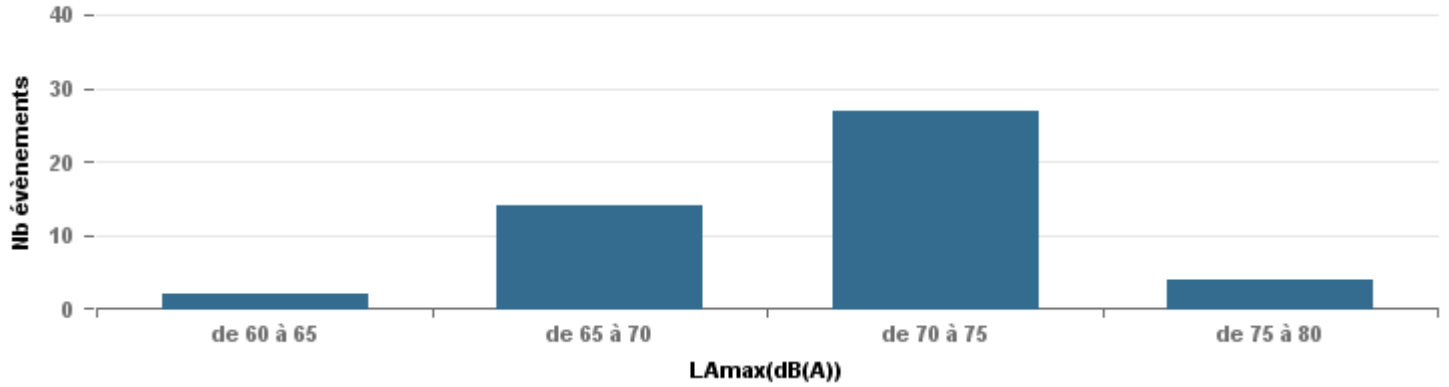

**De nuit entre 6h et 22h**

Nbre d'événements par classe de dB(A)	GIGNAC			MARIGNANE			VITROLLES			ST_VICTOIRET			ESTAQUE			PENNES_MIRABEAU			BERRE_MOB			LEROVE			Total
		%	LAeq Moy.		%	LAeq Moy.		%	LAeq Moy.		%	LAeq Moy.		%	LAeq Moy.		%	LAeq Moy.		%	LAeq Moy.		%	LAeq Moy.	
< 60	155	38,5%	102,2	166	10,4%	106,7				13	1,1%	101,4	2	0,4%	54,4				7	0,7%	105,4	4	13,8%	89	347
de 60 à 65	95	23,6%	110,3	731	45,6%	112,3	2	4,3%	57,6	28	2,5%	110,6	108	21,3%	113,6	7	10,8%	115	63	6,4%	113,8	3	10,3%	52,4	1 037
de 65 à 70	86	21,3%	116,8	553	34,5%	117,6	14	29,8%	122,8	44	3,9%	118,9	200	39,4%	120	40	61,5%	120,5	292	29,5%	122,4	3	10,3%	121,3	1 232
de 70 à 75	41	10,2%	125	116	7,2%	126,4	27	57,4%	129,1	84	7,4%	131,4	157	31,0%	128,1	13	20,0%	129,5	549	55,5%	130	2	6,9%	62,4	989
de 75 à 80	20	5,0%	136,6	28	1,7%	137,7	4	8,5%	135,2	256	22,5%	137,8	40	7,9%	134,4	5	7,7%	133,4	76	7,7%	135,9	8	27,6%	133,5	437
de 80 à 85	6	1,5%	137,6	5	0,3%	68,5				683	60,0%	143,3							2	0,2%	74	6	20,7%	142	702
de 85 à 90				3	0,2%	146,7				30	2,6%	149,9							1	0,1%	78,3	1	3,4%	76,4	35
> 90				1	0,1%	79,1																2	6,9%	82,8	3
<b>Total :</b>	<b>403</b>			<b>1 603</b>			<b>47</b>			<b>1 138</b>			<b>507</b>			<b>65</b>			<b>990</b>			<b>29</b>		<b>4 782</b>	

Sur 24 heures

Sur 24 heures

Sur 24 heures

Entre 6h et 22h

Entre 6h et 22h

VITROLLES

GIGNAC

PENNES\_MIRABEAU

Entre 6h et 22h

BERRE\_MOB

LEROVE

Entre 22h et 6h

Entre 22h et 6h

VITROLLES

GIGNAC

PENNES\_MIRABEAU