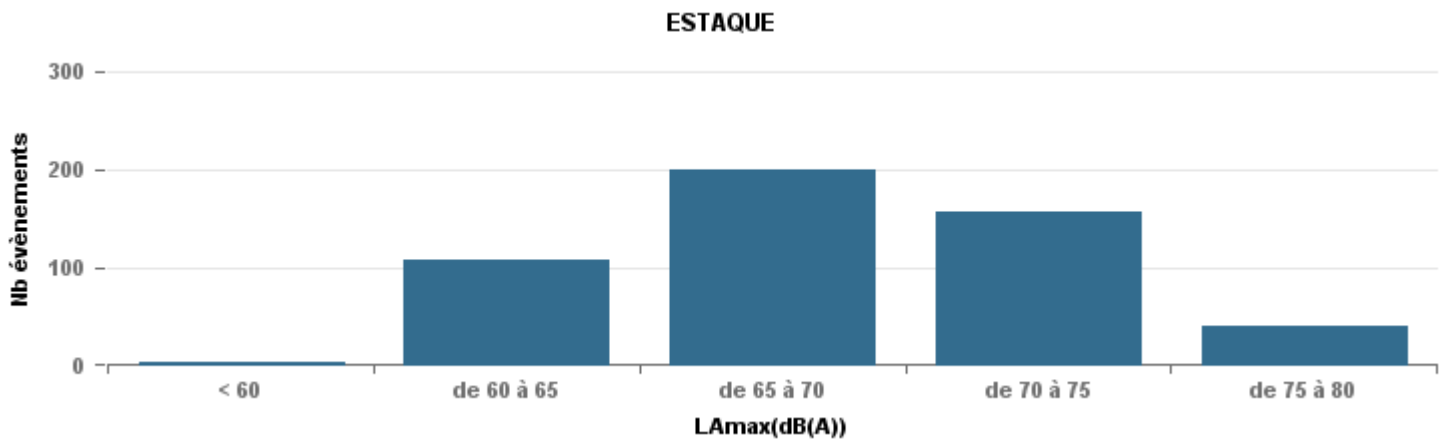

**De nuit entre 6h et 22h**

Nbre d'événements par classe de dB(A)	GIGNAC			MARIGNANE			VITROLLES			ST_VICTOIRET			ESTAQUE			PENNES_MIRABEAU			BERRE_MOB			LEROVE			Total
		%	LAeq Moy.		%	LAeq Moy.		%	LAeq Moy.		%	LAeq Moy.		%	LAeq Moy.		%	LAeq Moy.		%	LAeq Moy.		%	LAeq Moy.	
< 60	155	38,5%	102,2	166	10,4%	106,7				13	1,1%	101,4	2	0,4%	54,4				7	0,7%	105,4	4	13,8%	89	347
de 60 à 65	95	23,6%	110,3	731	45,6%	112,3	2	4,3%	57,6	28	2,5%	110,6	108	21,3%	113,6	7	10,8%	115	63	6,4%	113,8	3	10,3%	52,4	1 037
de 65 à 70	86	21,3%	116,8	553	34,5%	117,6	14	29,8%	122,8	44	3,9%	118,9	200	39,4%	120	40	61,5%	120,5	292	29,5%	122,4	3	10,3%	121,3	1 232
de 70 à 75	41	10,2%	125	116	7,2%	126,4	27	57,4%	129,1	84	7,4%	131,4	157	31,0%	128,1	13	20,0%	129,5	549	55,5%	130	2	6,9%	62,4	989
de 75 à 80	20	5,0%	136,6	28	1,7%	137,7	4	8,5%	135,2	256	22,5%	137,8	40	7,9%	134,4	5	7,7%	133,4	76	7,7%	135,9	8	27,6%	133,5	437
de 80 à 85	6	1,5%	137,6	5	0,3%	68,5				683	60,0%	143,3							2	0,2%	74	6	20,7%	142	702
de 85 à 90				3	0,2%	146,7				30	2,6%	149,9							1	0,1%	78,3	1	3,4%	76,4	35
> 90				1	0,1%	79,1																2	6,9%	82,8	3
<b>Total :</b>	<b>403</b>			<b>1 603</b>			<b>47</b>			<b>1 138</b>			<b>507</b>			<b>65</b>			<b>990</b>			<b>29</b>		<b>4 782</b>	

Sur 24 heures

Sur 24 heures

Sur 24 heures

Entre 6h et 22h

Entre 6h et 22h

VITROLLES

GIGNAC

PENNES\_MIRABEAU

Entre 6h et 22h

BERRE\_MOB

LEROVE

Entre 22h et 6h

Entre 22h et 6h

VITROLLES

GIGNAC

PENNES\_MIRABEAU