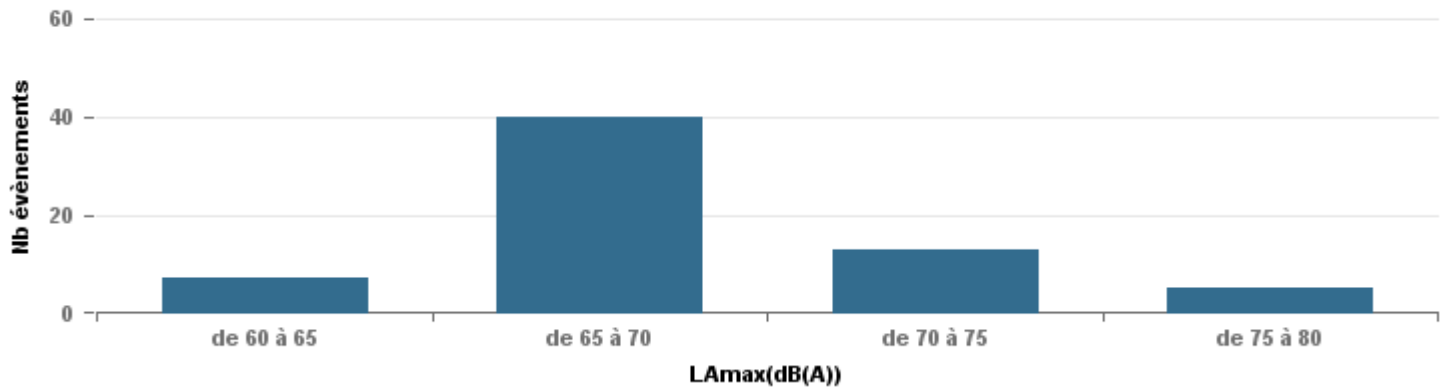

**De nuit entre 6h et 22h**

Nbre d'événements par classe de dB(A)	GIGNAC			MARIGNANE			VITROLLES			ST_VICTOIRET			ESTAQUE			PENNES_MIRABEAU			BERRE_MOB			LEROVE			Total
		%	LAeq Moy.		%	LAeq Moy.		%	LAeq Moy.		%	LAeq Moy.		%	LAeq Moy.		%	LAeq Moy.		%	LAeq Moy.		%	LAeq Moy.	
< 60	155	38,5%	102,2	166	10,4%	106,7				13	1,1%	101,4	2	0,4%	54,4				7	0,7%	105,4	4	13,8%	89	347
de 60 à 65	95	23,6%	110,3	731	45,6%	112,3	2	4,3%	57,6	28	2,5%	110,6	108	21,3%	113,6	7	10,8%	115	63	6,4%	113,8	3	10,3%	52,4	1 037
de 65 à 70	86	21,3%	116,8	553	34,5%	117,6	14	29,8%	122,8	44	3,9%	118,9	200	39,4%	120	40	61,5%	120,5	292	29,5%	122,4	3	10,3%	121,3	1 232
de 70 à 75	41	10,2%	125	116	7,2%	126,4	27	57,4%	129,1	84	7,4%	131,4	157	31,0%	128,1	13	20,0%	129,5	549	55,5%	130	2	6,9%	62,4	989
de 75 à 80	20	5,0%	136,6	28	1,7%	137,7	4	8,5%	135,2	256	22,5%	137,8	40	7,9%	134,4	5	7,7%	133,4	76	7,7%	135,9	8	27,6%	133,5	437
de 80 à 85	6	1,5%	137,6	5	0,3%	68,5				683	60,0%	143,3							2	0,2%	74	6	20,7%	142	702
de 85 à 90				3	0,2%	146,7				30	2,6%	149,9							1	0,1%	78,3	1	3,4%	76,4	35
> 90				1	0,1%	79,1																2	6,9%	82,8	3
<b>Total :</b>	<b>403</b>			<b>1 603</b>			<b>47</b>			<b>1 138</b>			<b>507</b>			<b>65</b>			<b>990</b>			<b>29</b>		<b>4 782</b>	

Sur 24 heures

Sur 24 heures

Sur 24 heures

Entre 6h et 22h

Entre 6h et 22h

VITROLLES

GIGNAC

PENNES\_MIRABEAU

Entre 6h et 22h

BERRE\_MOB

LEROVE

Entre 22h et 6h

Entre 22h et 6h

VITROLLES

GIGNAC

PENNES\_MIRABEAU