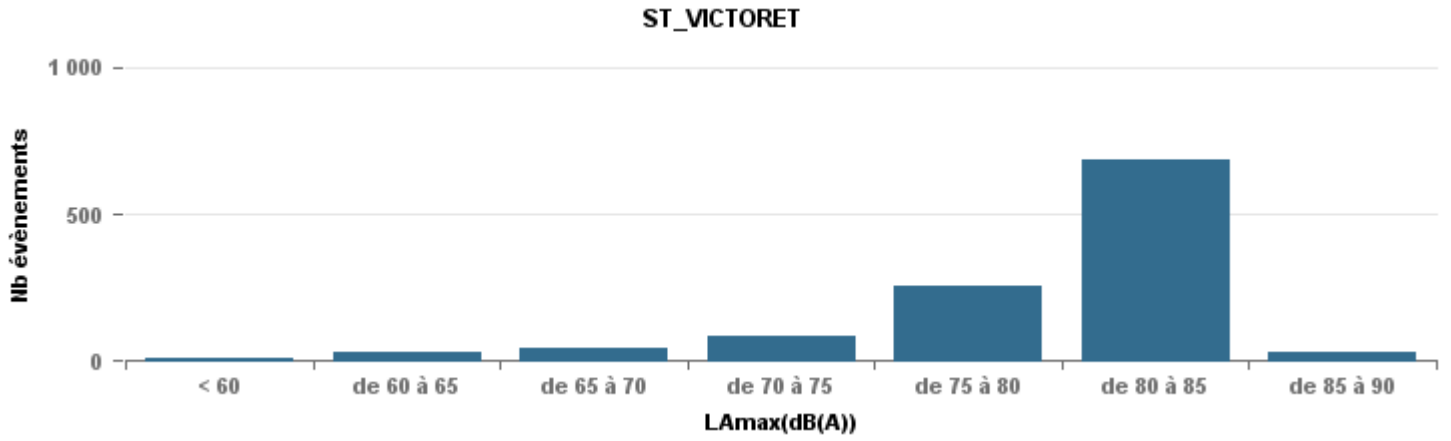

**De nuit entre 6h et 22h**

Nbre d'événements par classe de dB(A)	GIGNAC			MARIGNANE			VITROLLES			ST_VICTOIRET			ESTAQUE			PENNES_MIRABEAU			BERRE_MOB			LEROVE			Total
		%	LAeq Moy.		%	LAeq Moy.		%	LAeq Moy.		%	LAeq Moy.		%	LAeq Moy.		%	LAeq Moy.		%	LAeq Moy.		%	LAeq Moy.	
< 60	155	38,5%	102,2	166	10,4%	106,7				13	1,1%	101,4	2	0,4%	54,4				7	0,7%	105,4	4	13,8%	89	347
de 60 à 65	95	23,6%	110,3	731	45,6%	112,3	2	4,3%	57,6	28	2,5%	110,6	108	21,3%	113,6	7	10,8%	115	63	6,4%	113,8	3	10,3%	52,4	1 037
de 65 à 70	86	21,3%	116,8	553	34,5%	117,6	14	29,8%	122,8	44	3,9%	118,9	200	39,4%	120	40	61,5%	120,5	292	29,5%	122,4	3	10,3%	121,3	1 232
de 70 à 75	41	10,2%	125	116	7,2%	126,4	27	57,4%	129,1	84	7,4%	131,4	157	31,0%	128,1	13	20,0%	129,5	549	55,5%	130	2	6,9%	62,4	989
de 75 à 80	20	5,0%	136,6	28	1,7%	137,7	4	8,5%	135,2	256	22,5%	137,8	40	7,9%	134,4	5	7,7%	133,4	76	7,7%	135,9	8	27,6%	133,5	437
de 80 à 85	6	1,5%	137,6	5	0,3%	68,5				683	60,0%	143,3							2	0,2%	74	6	20,7%	142	702
de 85 à 90				3	0,2%	146,7				30	2,6%	149,9							1	0,1%	78,3	1	3,4%	76,4	35
> 90				1	0,1%	79,1																2	6,9%	82,8	3
<b>Total :</b>	<b>403</b>			<b>1 603</b>			<b>47</b>			<b>1 138</b>			<b>507</b>			<b>65</b>			<b>990</b>			<b>29</b>		<b>4 782</b>	

Sur 24 heures

Sur 24 heures

Sur 24 heures

Entre 6h et 22h

Entre 6h et 22h

VITROLLES

GIGNAC

PENNES\_MIRABEAU

Entre 6h et 22h

BERRE\_MOB

LEROVE

Entre 22h et 6h

Entre 22h et 6h

VITROLLES

GIGNAC

PENNES\_MIRABEAU