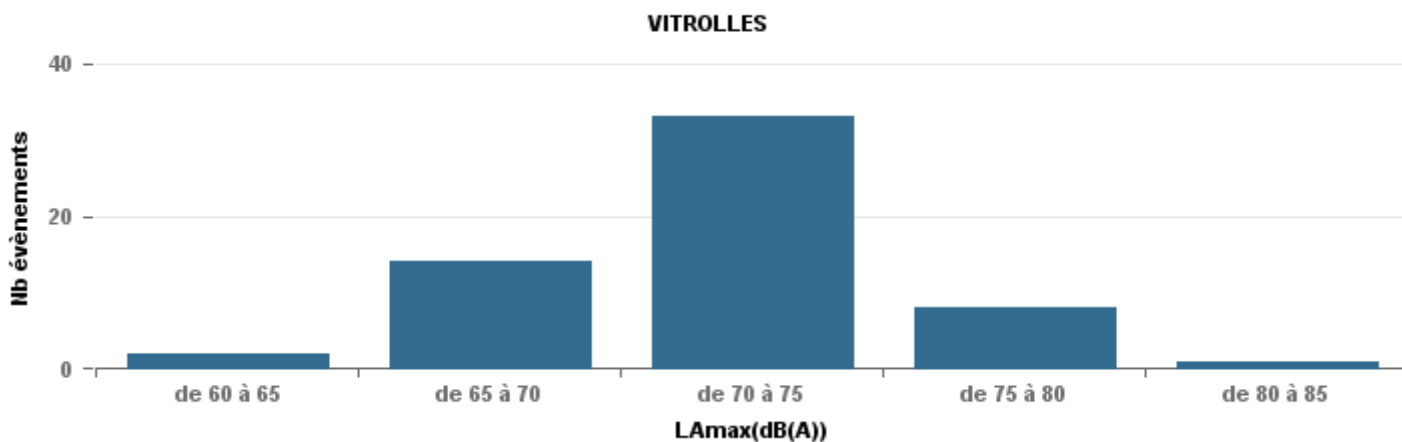

Sur 24 heures