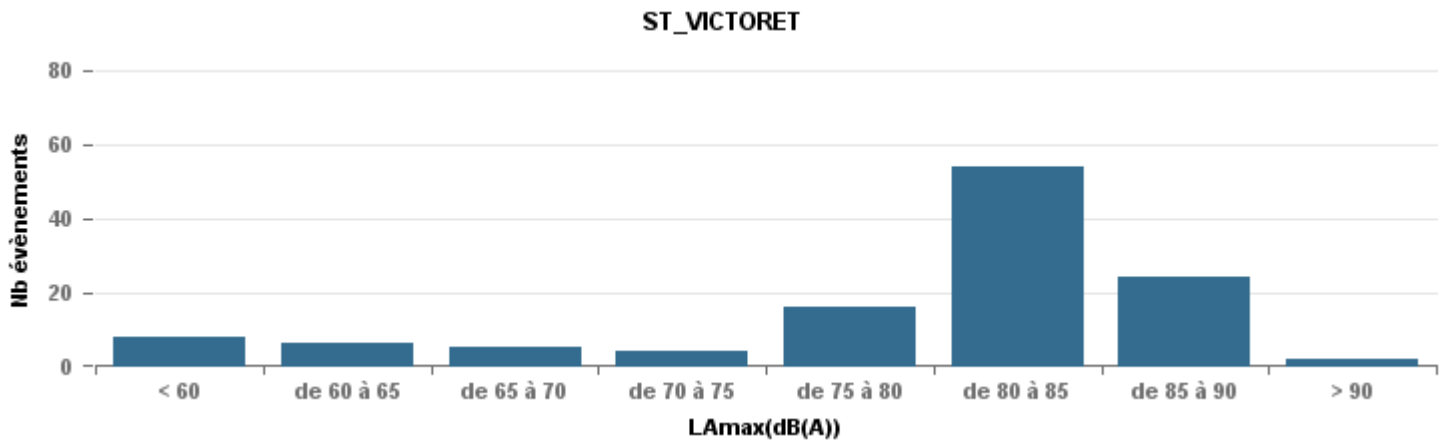

Sur 24 heures

Sur 24 heures

Sur 24 heures

Entre 6h et 22h

Entre 6h et 22h

VITROLLES

GIGNAC

PENNES\_MIRABEAU

Entre 6h et 22h

BERRE\_MOB

LEROVE

Entre 22h et 6h

Entre 22h et 6h

VITROLLES

GIGNAC

PENNES\_MIRABEAU

Entre 22h et 6h