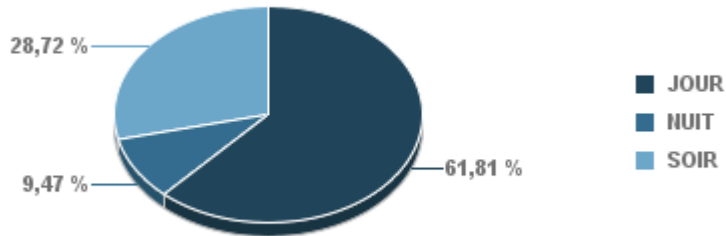

ST_VICTORET

Nb. d'évènements sur la période
1 257