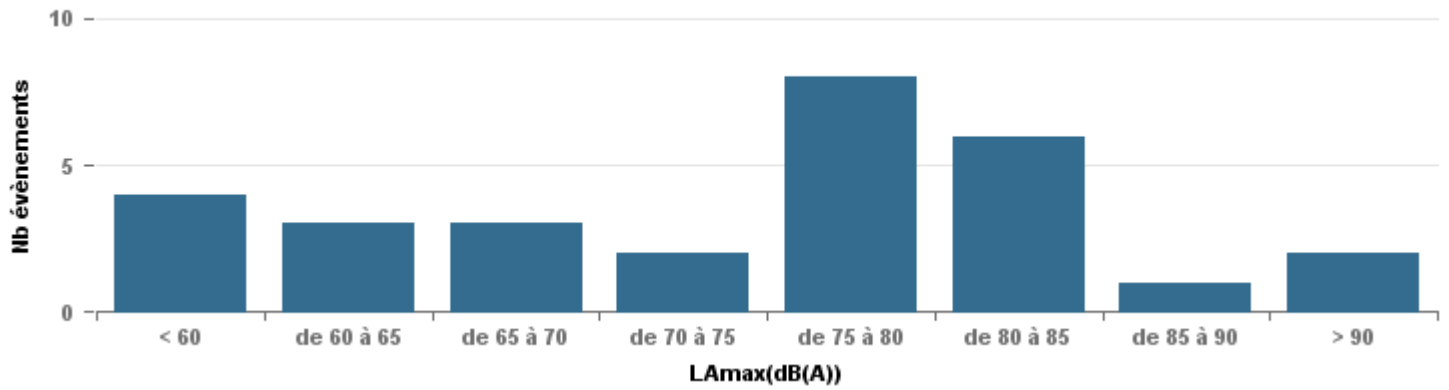

**De nuit entre 6h et 22h**

Nbre d'événements par classe de dB(A)	GIGNAC			MARIGNANE			VITROLLES			ST_VICTOIRET			ESTAQUE			PENNES_MIRABEAU			BERRE_MOB			LEROVE			Total
		%	LAeq Moy.		%	LAeq Moy.		%	LAeq Moy.		%	LAeq Moy.		%	LAeq Moy.		%	LAeq Moy.		%	LAeq Moy.		%	LAeq Moy.	
< 60	155	38,5%	102,2	166	10,4%	106,7				13	1,1%	101,4	2	0,4%	54,4				7	0,7%	105,4	4	13,8%	89	347
de 60 à 65	95	23,6%	110,3	731	45,6%	112,3	2	4,3%	57,6	28	2,5%	110,6	108	21,3%	113,6	7	10,8%	115	63	6,4%	113,8	3	10,3%	52,4	1 037
de 65 à 70	86	21,3%	116,8	553	34,5%	117,6	14	29,8%	122,8	44	3,9%	118,9	200	39,4%	120	40	61,5%	120,5	292	29,5%	122,4	3	10,3%	121,3	1 232
de 70 à 75	41	10,2%	125	116	7,2%	126,4	27	57,4%	129,1	84	7,4%	131,4	157	31,0%	128,1	13	20,0%	129,5	549	55,5%	130	2	6,9%	62,4	989
de 75 à 80	20	5,0%	136,6	28	1,7%	137,7	4	8,5%	135,2	256	22,5%	137,8	40	7,9%	134,4	5	7,7%	133,4	76	7,7%	135,9	8	27,6%	133,5	437
de 80 à 85	6	1,5%	137,6	5	0,3%	68,5				683	60,0%	143,3							2	0,2%	74	6	20,7%	142	702
de 85 à 90				3	0,2%	146,7				30	2,6%	149,9							1	0,1%	78,3	1	3,4%	76,4	35
> 90				1	0,1%	79,1																2	6,9%	82,8	3
<b>Total :</b>	<b>403</b>			<b>1 603</b>			<b>47</b>			<b>1 138</b>			<b>507</b>			<b>65</b>			<b>990</b>			<b>29</b>		<b>4 782</b>	

Sur 24 heures

Sur 24 heures

Sur 24 heures

Entre 6h et 22h

Entre 6h et 22h

VITROLLES

GIGNAC

PENNES\_MIRABEAU

Entre 6h et 22h

BERRE\_MOB

LEROVE

Entre 22h et 6h

Entre 22h et 6h

VITROLLES

GIGNAC

PENNES\_MIRABEAU