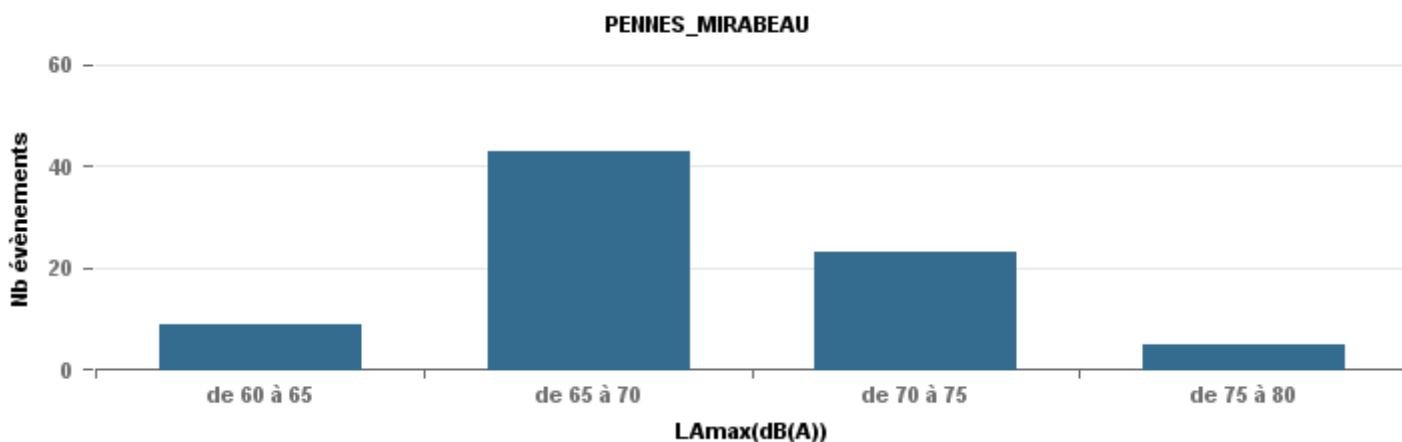

Sur 24 heures