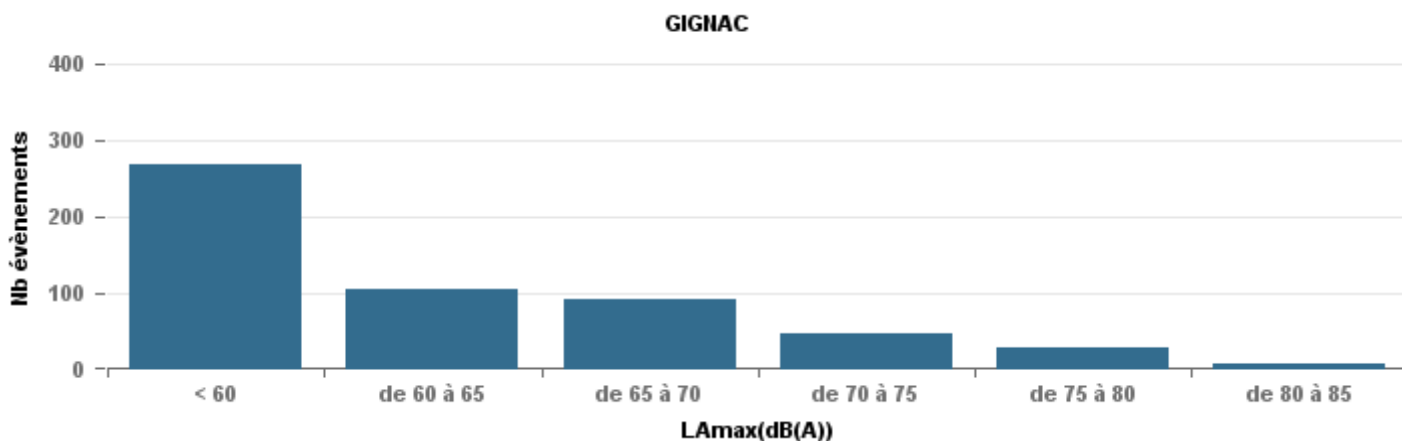

Sur 24 heures