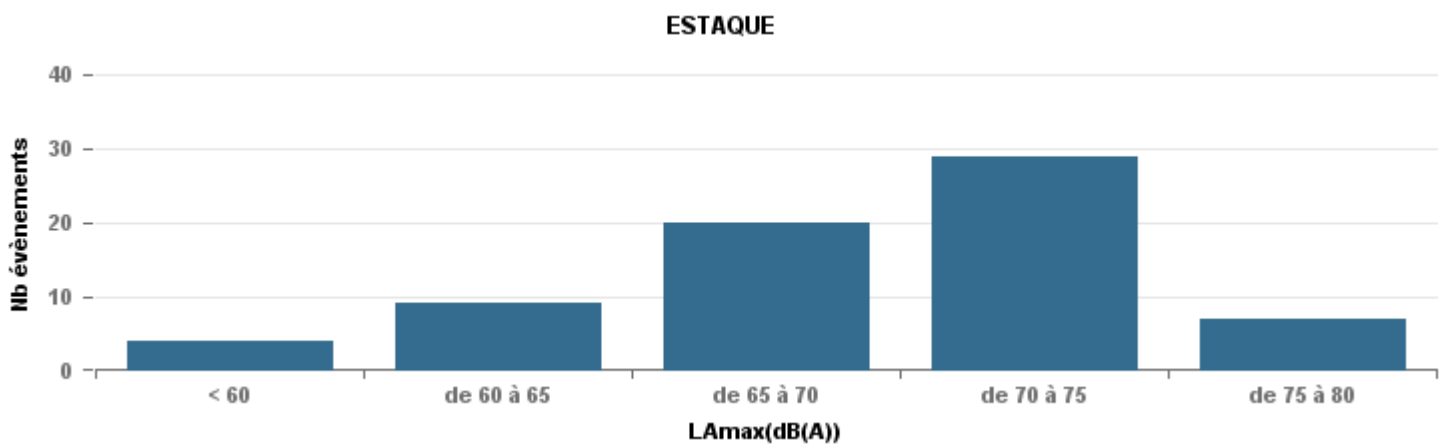

Sur 24 heures

Sur 24 heures

Sur 24 heures

Entre 6h et 22h

Entre 6h et 22h

VITROLLES

GIGNAC

PENNES\_MIRABEAU

Entre 6h et 22h

BERRE\_MOB

LEROVE

Entre 22h et 6h

Entre 22h et 6h

VITROLLES

GIGNAC

PENNES\_MIRABEAU

Entre 22h et 6h