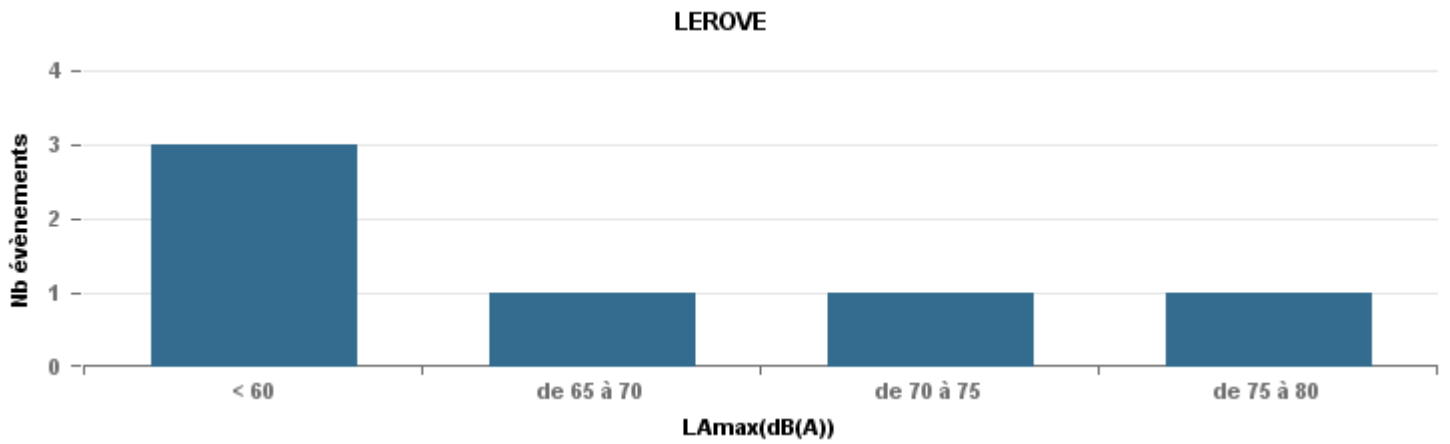

Entre 22h et 6h