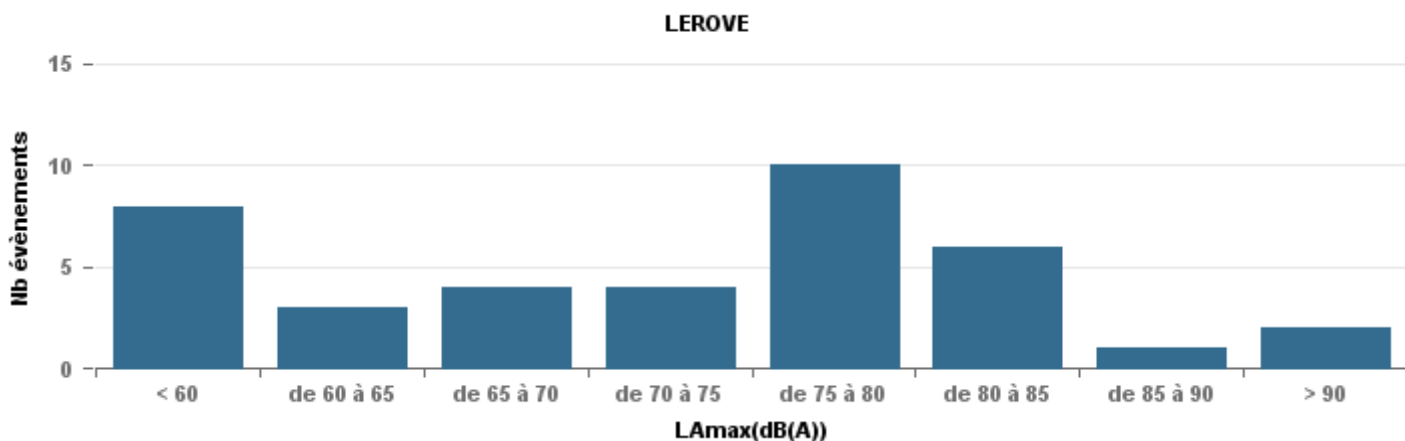

**De nuit entre 6h et 22h**

Nbre d'événements par classe de dB(A)	GIGNAC			MARIGNANE			VITROLLES			ST_VICTOIRET			ESTAQUE			PENNES_MIRABEAU			BERRE_MOB			LEROVE			Total
		%	LAeq Moy.		%	LAeq Moy.		%	LAeq Moy.		%	LAeq Moy.		%	LAeq Moy.		%	LAeq Moy.		%	LAeq Moy.		%	LAeq Moy.	
< 60	155	38,5%	102,2	166	10,4%	106,7				13	1,1%	101,4	2	0,4%	54,4				7	0,7%	105,4	4	13,8%	89	347
de 60 à 65	95	23,6%	110,3	731	45,6%	112,3	2	4,3%	57,6	28	2,5%	110,6	108	21,3%	113,6	7	10,8%	115	63	6,4%	113,8	3	10,3%	52,4	1 037
de 65 à 70	86	21,3%	116,8	553	34,5%	117,6	14	29,8%	122,8	44	3,9%	118,9	200	39,4%	120	40	61,5%	120,5	292	29,5%	122,4	3	10,3%	121,3	1 232
de 70 à 75	41	10,2%	125	116	7,2%	126,4	27	57,4%	129,1	84	7,4%	131,4	157	31,0%	128,1	13	20,0%	129,5	549	55,5%	130	2	6,9%	62,4	989
de 75 à 80	20	5,0%	136,6	28	1,7%	137,7	4	8,5%	135,2	256	22,5%	137,8	40	7,9%	134,4	5	7,7%	133,4	76	7,7%	135,9	8	27,6%	133,5	437
de 80 à 85	6	1,5%	137,6	5	0,3%	68,5				683	60,0%	143,3							2	0,2%	74	6	20,7%	142	702
de 85 à 90				3	0,2%	146,7				30	2,6%	149,9							1	0,1%	78,3	1	3,4%	76,4	35
> 90				1	0,1%	79,1																2	6,9%	82,8	3
<b>Total :</b>	<b>403</b>			<b>1 603</b>			<b>47</b>			<b>1 138</b>			<b>507</b>			<b>65</b>			<b>990</b>			<b>29</b>		<b>4 782</b>	

Sur 24 heures

Sur 24 heures

Sur 24 heures

Entre 6h et 22h

Entre 6h et 22h

VITROLLES

GIGNAC

PENNES\_MIRABEAU