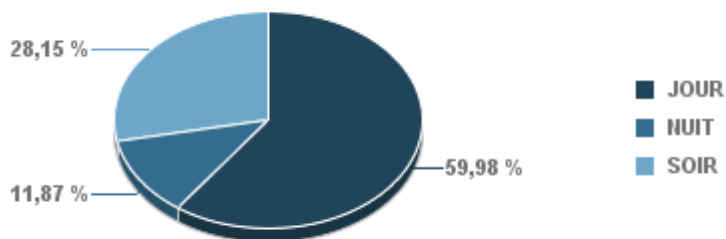

MARIGNANE

Nb. d'évènements sur la période
1 819