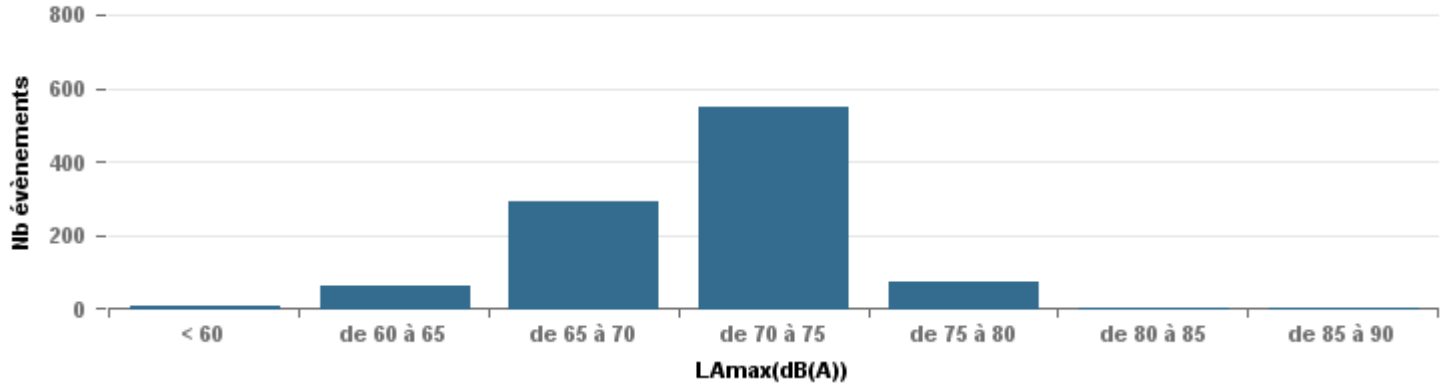

**De nuit entre 6h et 22h**

Nbre d'événements par classe de dB(A)	GIGNAC			MARIGNANE			VITROLLES			ST_VICTOIRET			ESTAQUE			PENNES_MIRABEAU			BERRE_MOB			LEROVE			Total
		%	LAeq Moy.		%	LAeq Moy.		%	LAeq Moy.		%	LAeq Moy.		%	LAeq Moy.		%	LAeq Moy.		%	LAeq Moy.		%	LAeq Moy.	
< 60	155	38,5%	102,2	166	10,4%	106,7				13	1,1%	101,4	2	0,4%	54,4				7	0,7%	105,4	4	13,8%	89	347
de 60 à 65	95	23,6%	110,3	731	45,6%	112,3	2	4,3%	57,6	28	2,5%	110,6	108	21,3%	113,6	7	10,8%	115	63	6,4%	113,8	3	10,3%	52,4	1 037
de 65 à 70	86	21,3%	116,8	553	34,5%	117,6	14	29,8%	122,8	44	3,9%	118,9	200	39,4%	120	40	61,5%	120,5	292	29,5%	122,4	3	10,3%	121,3	1 232
de 70 à 75	41	10,2%	125	116	7,2%	126,4	27	57,4%	129,1	84	7,4%	131,4	157	31,0%	128,1	13	20,0%	129,5	549	55,5%	130	2	6,9%	62,4	989
de 75 à 80	20	5,0%	136,6	28	1,7%	137,7	4	8,5%	135,2	256	22,5%	137,8	40	7,9%	134,4	5	7,7%	133,4	76	7,7%	135,9	8	27,6%	133,5	437
de 80 à 85	6	1,5%	137,6	5	0,3%	68,5				683	60,0%	143,3							2	0,2%	74	6	20,7%	142	702
de 85 à 90				3	0,2%	146,7				30	2,6%	149,9							1	0,1%	78,3	1	3,4%	76,4	35
> 90				1	0,1%	79,1																2	6,9%	82,8	3
<b>Total :</b>	<b>403</b>			<b>1 603</b>			<b>47</b>			<b>1 138</b>			<b>507</b>			<b>65</b>			<b>990</b>			<b>29</b>		<b>4 782</b>	

Sur 24 heures

Sur 24 heures

Sur 24 heures

Entre 6h et 22h

Entre 6h et 22h

VITROLLES

GIGNAC

PENNES\_MIRABEAU

Entre 6h et 22h

BERRE\_MOB

LEROVE

Entre 22h et 6h

Entre 22h et 6h

VITROLLES

GIGNAC

PENNES\_MIRABEAU