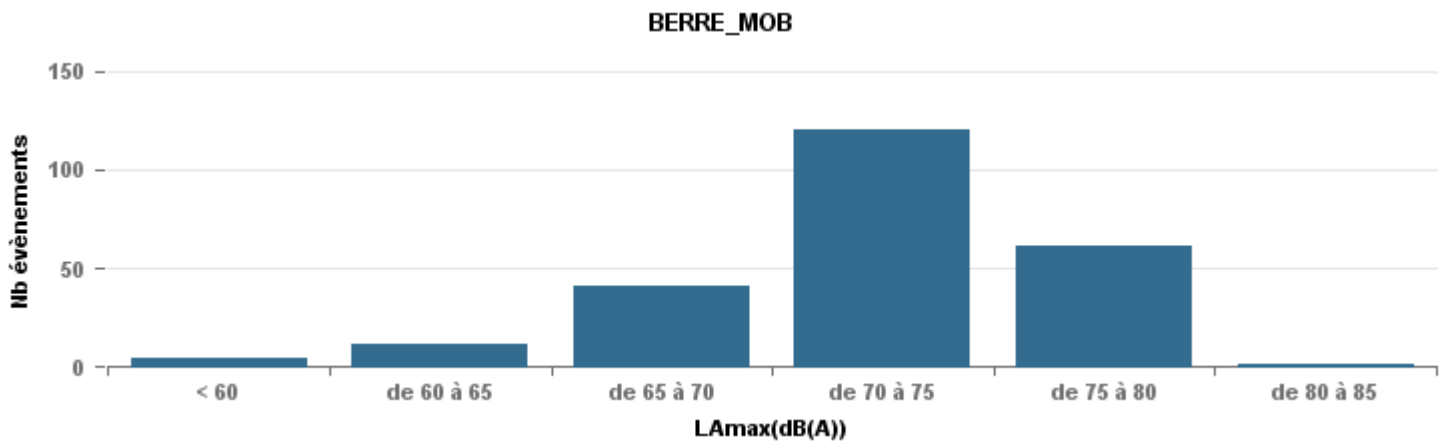

Entre 22h et 6h