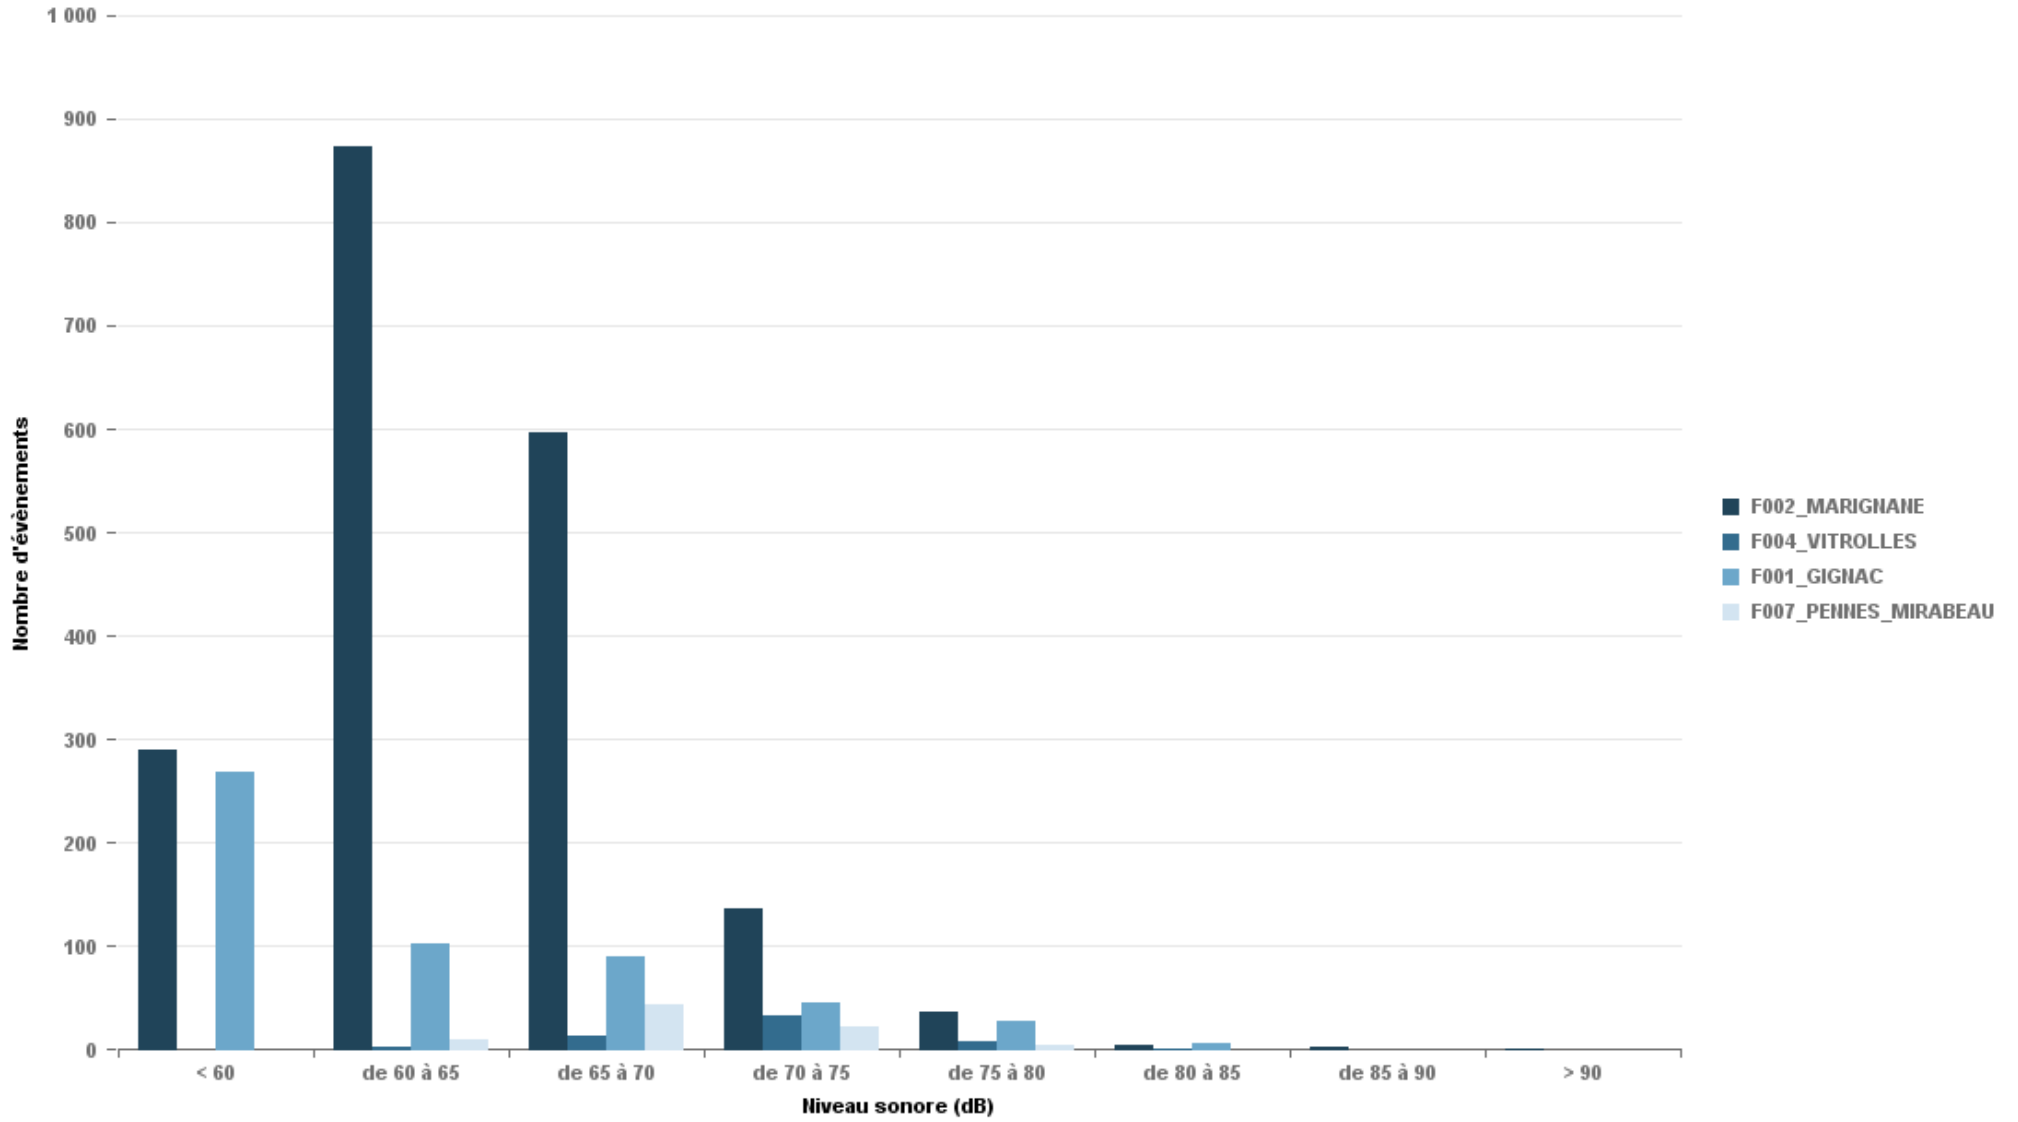

Sur 24 heures

Sur 24 heures

Sur 24 heures

Entre 6h et 22h

Entre 6h et 22h

VITROLLES

GIGNAC

PENNES\_MIRABEAU

Entre 6h et 22h

BERRE\_MOB

LEROVE

Entre 22h et 6h

Entre 22h et 6h

VITROLLES

GIGNAC

PENNES\_MIRABEAU

### ST\_VICTORET

Nb. d'évènements sur la période
1 257