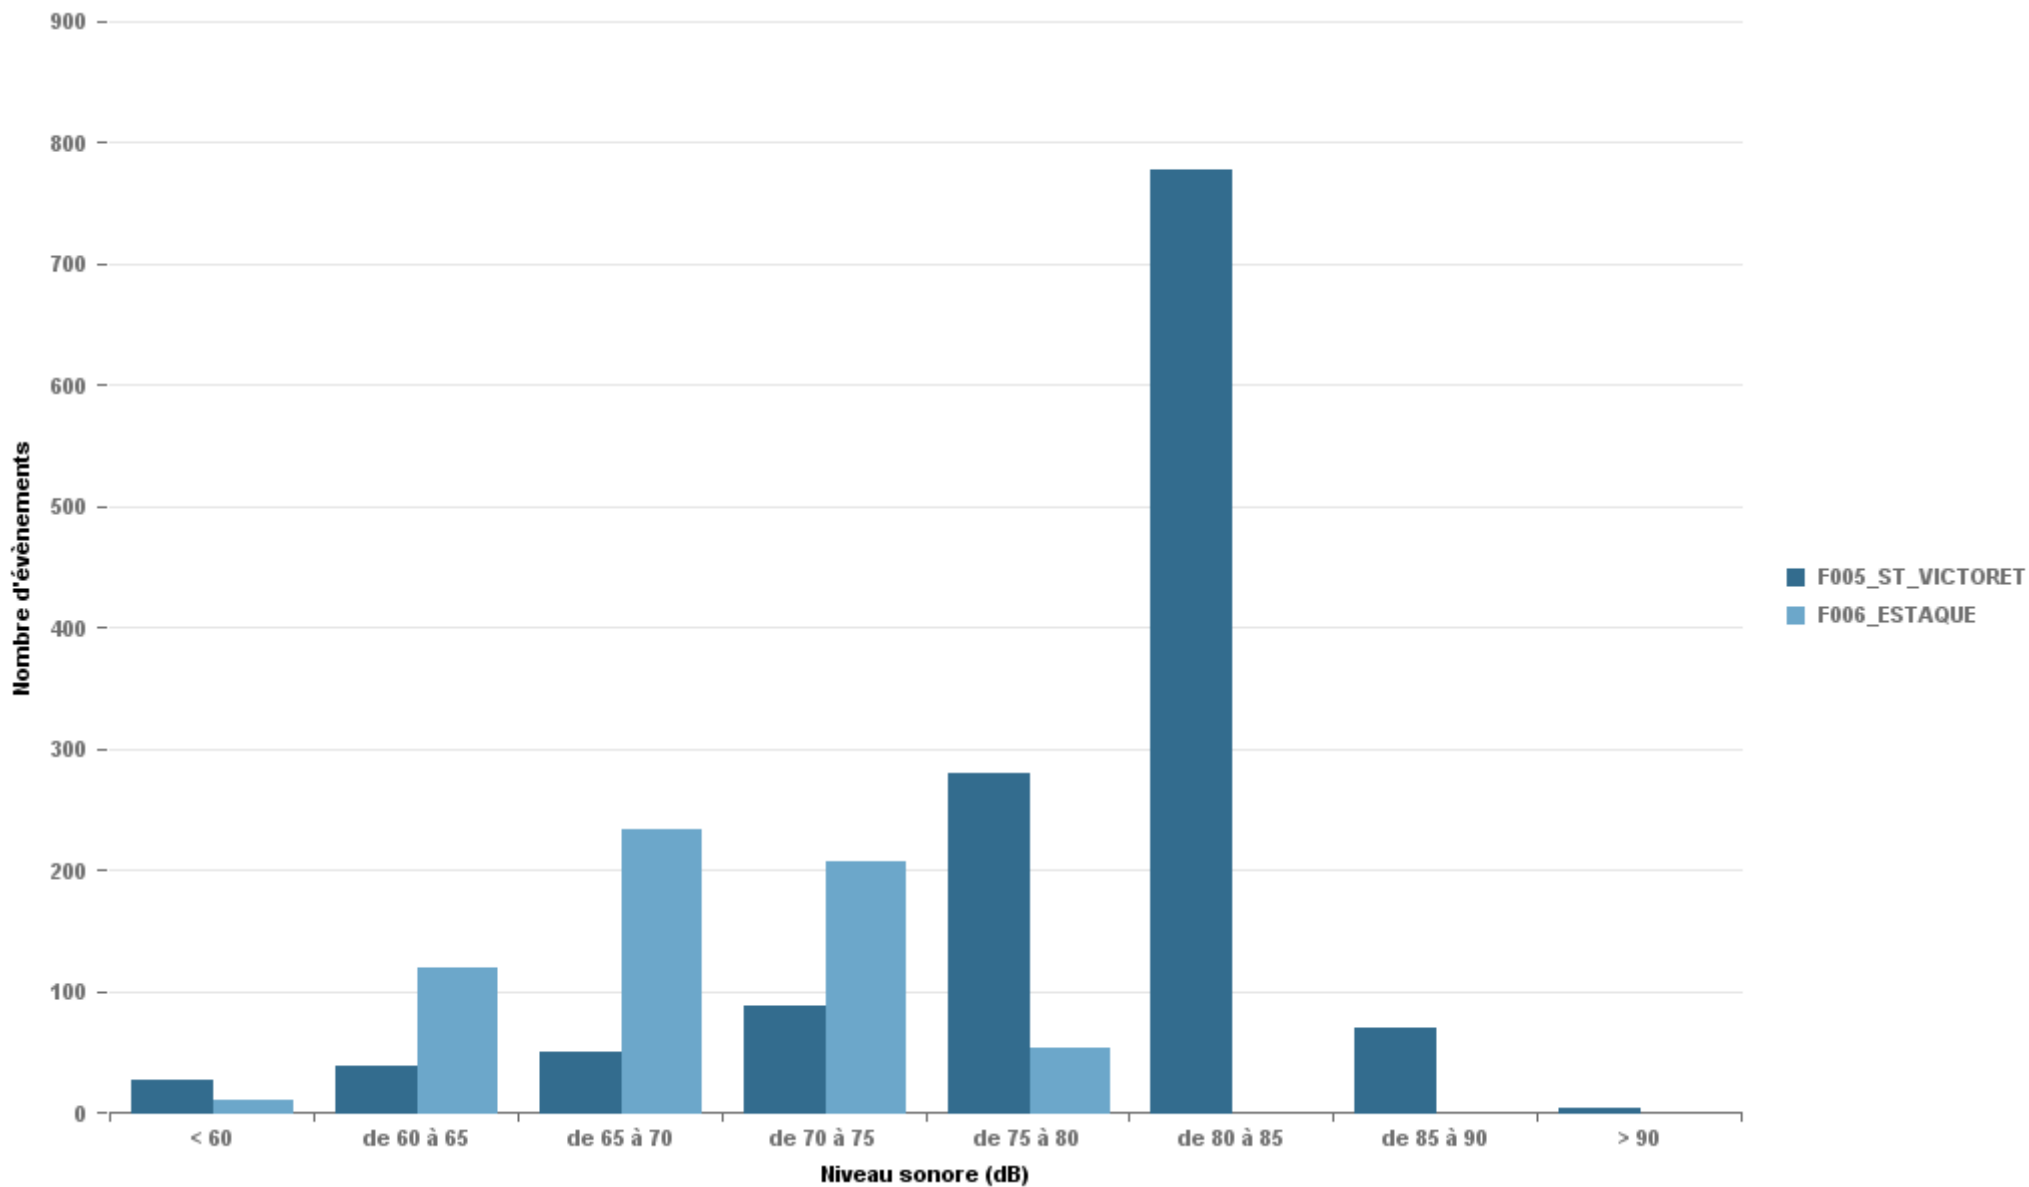

Répartition des évènements bruit par classe sonore

janvier 2021