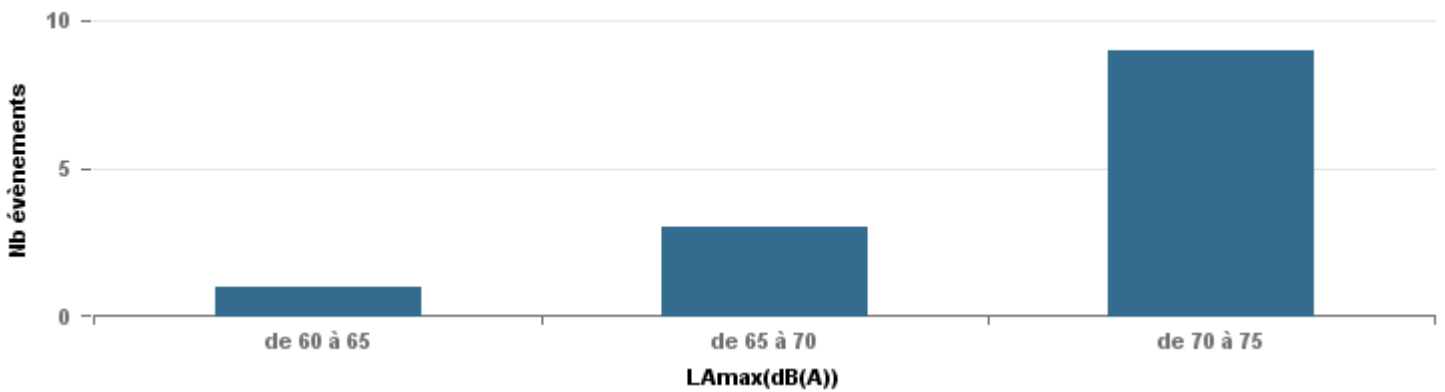

Entre 6h et 22h

BERRE\_MOB

LEROVE

Entre 22h et 6h

Entre 22h et 6h

VITROLLES

GIGNAC

PENNES\_MIRABEAU