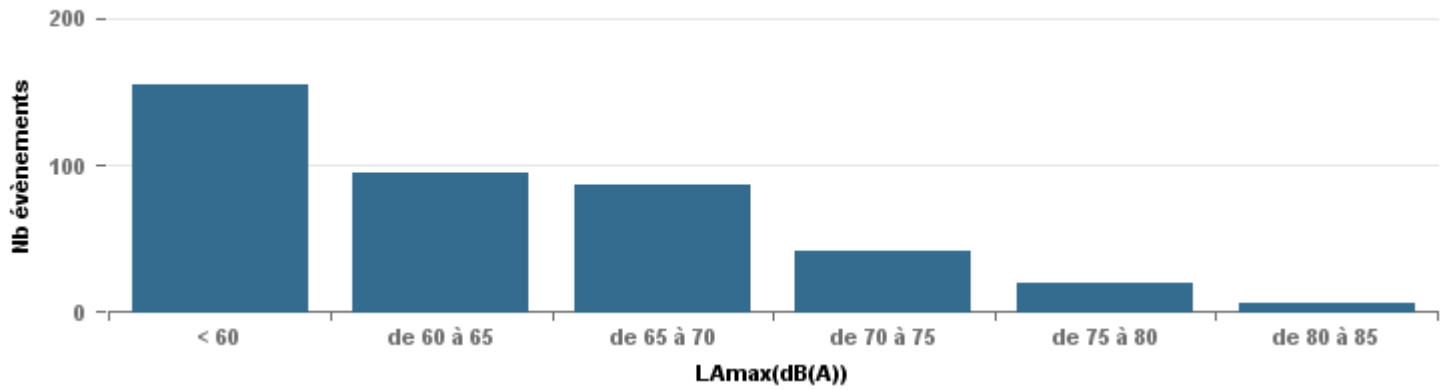

**De nuit entre 6h et 22h**

Nbre d'événements par classe de dB(A)	GIGNAC			MARIGNANE			VITROLLES			ST_VICTOIRET			ESTAQUE			PENNES_MIRABEAU			BERRE_MOB			LEROVE			Total
		%	LAeq Moy.		%	LAeq Moy.		%	LAeq Moy.		%	LAeq Moy.		%	LAeq Moy.		%	LAeq Moy.		%	LAeq Moy.		%	LAeq Moy.	
< 60	155	38,5%	102,2	166	10,4%	106,7				13	1,1%	101,4	2	0,4%	54,4				7	0,7%	105,4	4	13,8%	89	347
de 60 à 65	95	23,6%	110,3	731	45,6%	112,3	2	4,3%	57,6	28	2,5%	110,6	108	21,3%	113,6	7	10,8%	115	63	6,4%	113,8	3	10,3%	52,4	1 037
de 65 à 70	86	21,3%	116,8	553	34,5%	117,6	14	29,8%	122,8	44	3,9%	118,9	200	39,4%	120	40	61,5%	120,5	292	29,5%	122,4	3	10,3%	121,3	1 232
de 70 à 75	41	10,2%	125	116	7,2%	126,4	27	57,4%	129,1	84	7,4%	131,4	157	31,0%	128,1	13	20,0%	129,5	549	55,5%	130	2	6,9%	62,4	989
de 75 à 80	20	5,0%	136,6	28	1,7%	137,7	4	8,5%	135,2	256	22,5%	137,8	40	7,9%	134,4	5	7,7%	133,4	76	7,7%	135,9	8	27,6%	133,5	437
de 80 à 85	6	1,5%	137,6	5	0,3%	68,5				683	60,0%	143,3							2	0,2%	74	6	20,7%	142	702
de 85 à 90				3	0,2%	146,7				30	2,6%	149,9							1	0,1%	78,3	1	3,4%	76,4	35
> 90				1	0,1%	79,1																2	6,9%	82,8	3
<b>Total :</b>	<b>403</b>			<b>1 603</b>			<b>47</b>			<b>1 138</b>			<b>507</b>			<b>65</b>			<b>990</b>			<b>29</b>		<b>4 782</b>	

Sur 24 heures

Sur 24 heures

Sur 24 heures

Entre 6h et 22h

Entre 6h et 22h

VITROLLES

GIGNAC

PENNES\_MIRABEAU

Entre 6h et 22h

BERRE\_MOB

LEROVE

Entre 22h et 6h

Entre 22h et 6h

VITROLLES

GIGNAC

PENNES\_MIRABEAU