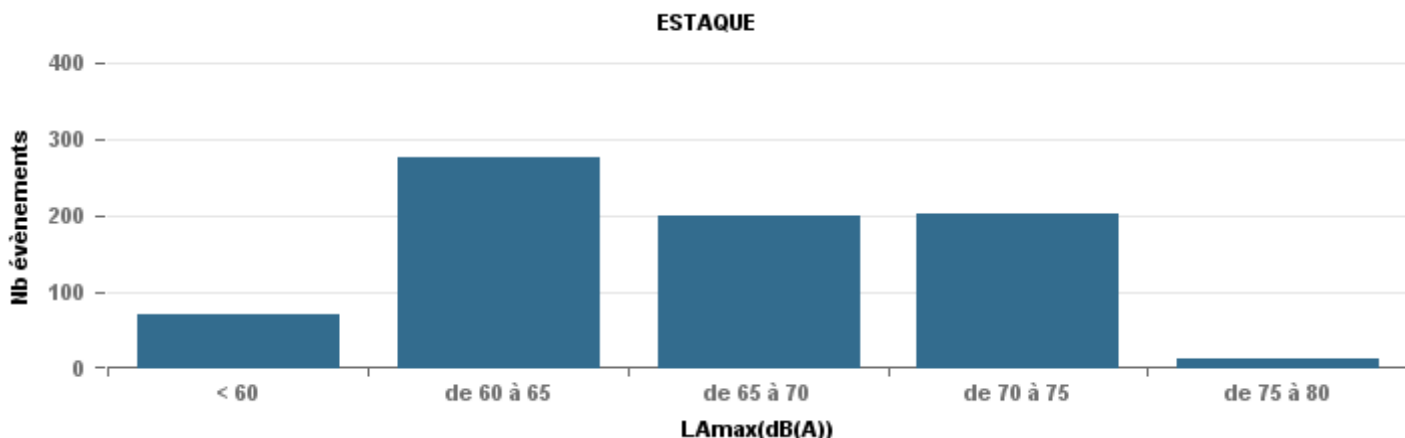

De nuit entre 6h et 22h

Nbre d'événements par classe de dB(A)	GIGNAC		MARIGNANE		VITROLLES		ST_VICTOIRET		ESTAQUÈ		PENNES_MIRABEAU		BERRE_MOB		LEROVE		Total								
		%	L Ae q Moy.		%	L Ae q Moy.		%	L Ae q Moy.		%	L Ae q Moy.		%	L Ae q Moy.			%	L Ae q Moy.						
< 60	145	24,0%	102,4	321	16,1%	106,2	1	0,5%	53,8	19	1,2%	103,2	45	7,7%	105	5	1,8%	106,1	14	1,1%	104,4	54	20,8%	92,6	604
de 60 à 65	172	28,5%	109,4	887	44,5%	111,1	5	2,6%	113,2	74	4,8%	111,1	230	39,3%	111,7	32	11,6%	113,5	131	10,3%	114	23	8,9%	110,5	1 554
de 65 à 70	133	22,1%	119,5	421	21,1%	119,4	44	23,2%	123,5	91	5,9%	120,4	173	29,6%	118,8	166	60,1%	119,6	475	37,2%	121	50	19,3%	119,9	1 553
de 70 à 75	132	21,9%	128,3	300	15,0%	129,4	122	64,2%	129,4	328	21,3%	131	131	22,4%	126,2	69	25,0%	127,8	621	48,6%	129,8	97	37,5%	130,3	1 800
de 75 à 80	16	2,7%	137,4	58	2,9%	135,5	18	9,5%	133,6	554	35,9%	137,5	6	1,0%	134	4	1,4%	131,5	37	2,9%	135,4	22	8,5%	136	715
de 80 à 85	5	0,8%	73,6	2	0,1%	75,4				457	29,6%	142,6										11	4,2%	142,7	475
de 85 à 90				4	0,2%	79,1				20	1,3%	149,2										2	0,8%	73,5	26
> 90				1	0,1%	84,7																			1
Total :	603			1 994			190			1 543			585			276			1 278			259			6 728

Sur 24 heures