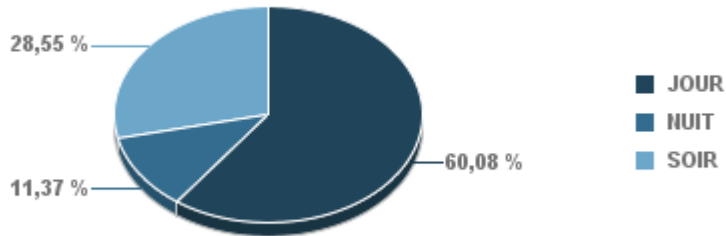

ST_VICTORET

Nb. d'évènements sur la période
1 741