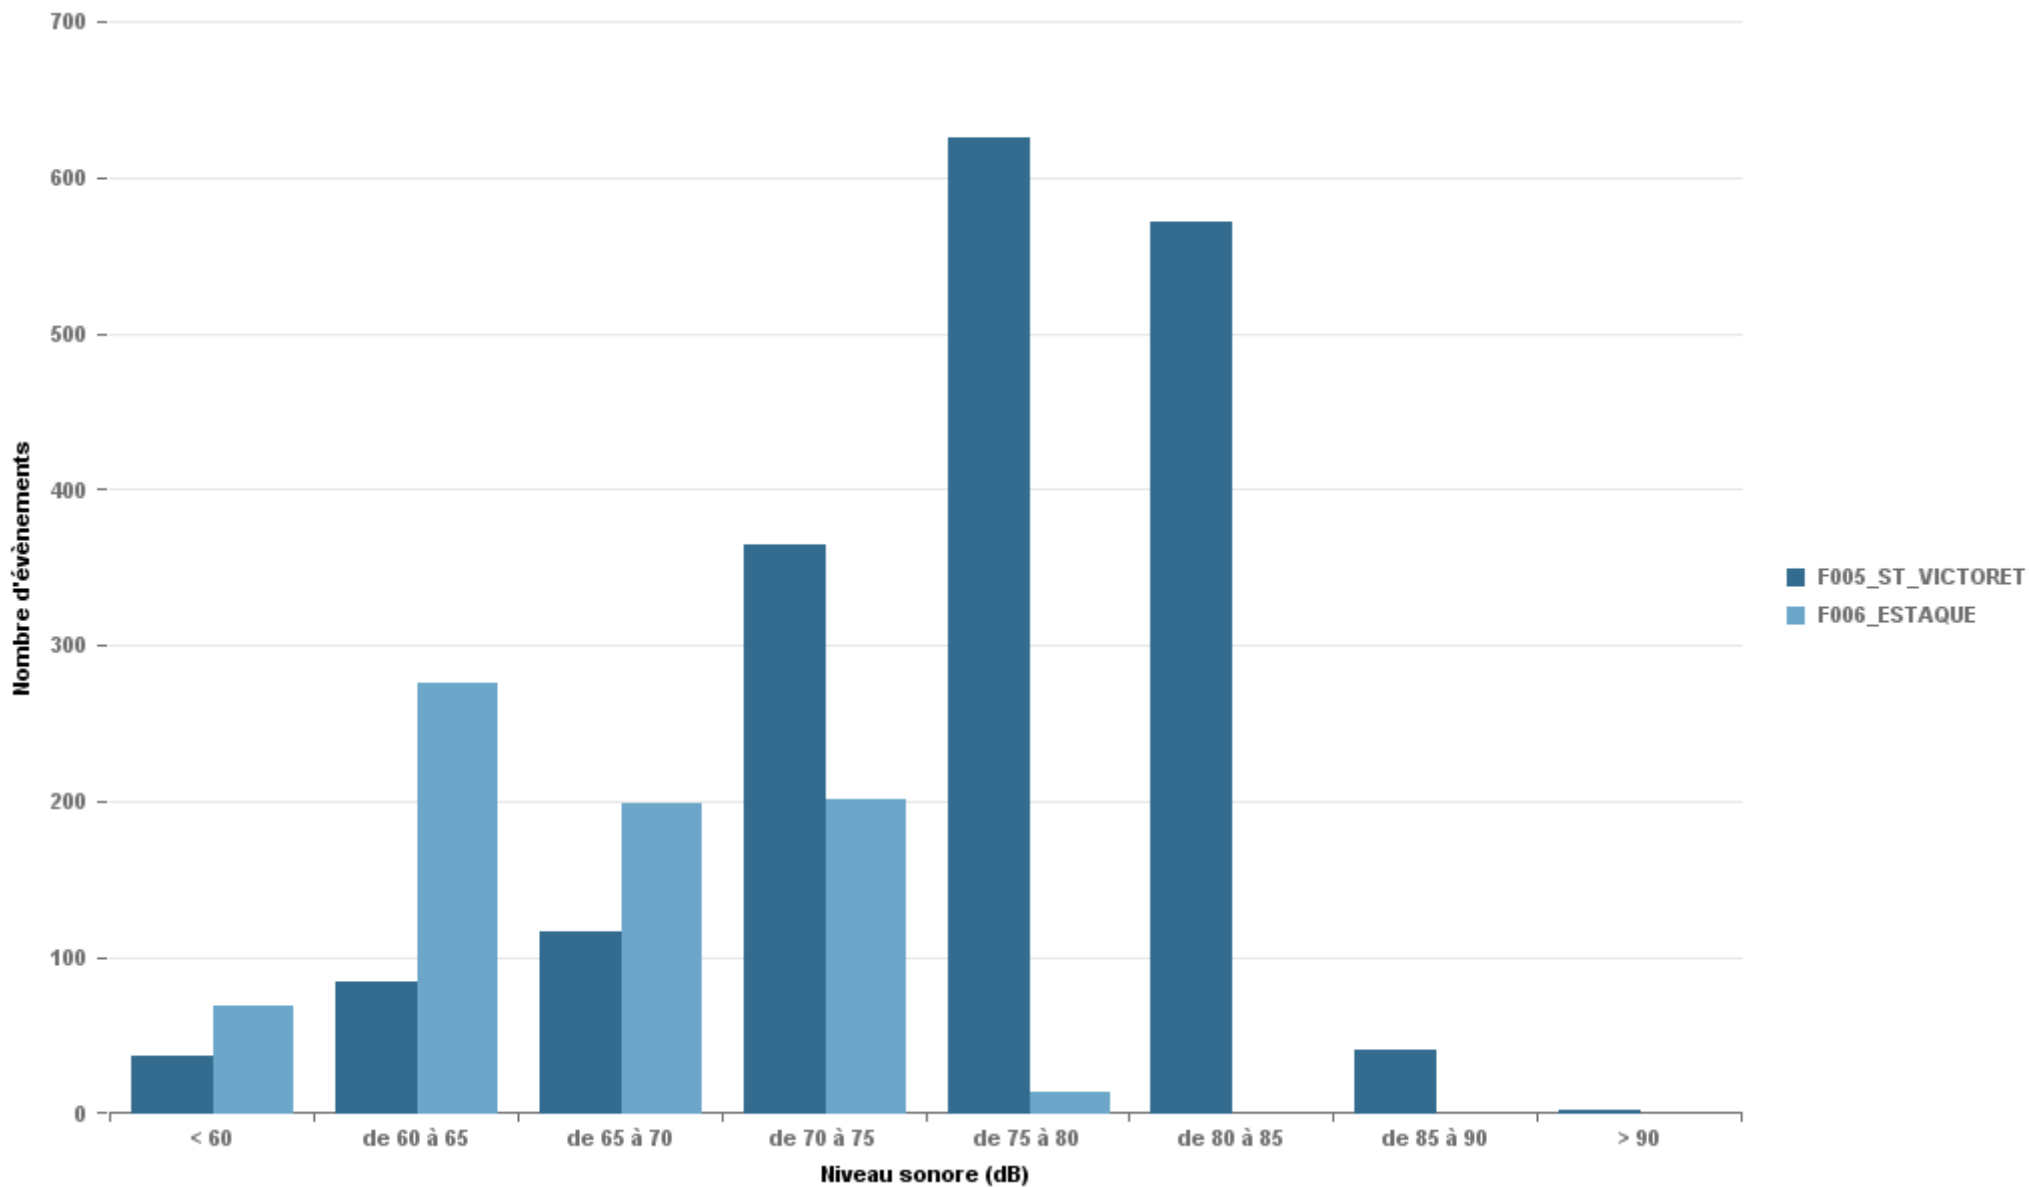

Entre 6h et 22h

BERRE_MOB

LEROVE

Entre 22h et 6h

Entre 22h et 6h

Entre 22h et 6h

Répartition des évènements bruit par classe sonore

juin 2021

ST_VICTORET

Nb. d'évènements sur la période
1 741

ESTAQUE

Nb. d'évènements sur la période
687

MARIGNANE

Nb. d'évènements sur la période
2 294

VITROLLES

Nb. d'évènements sur la période
249