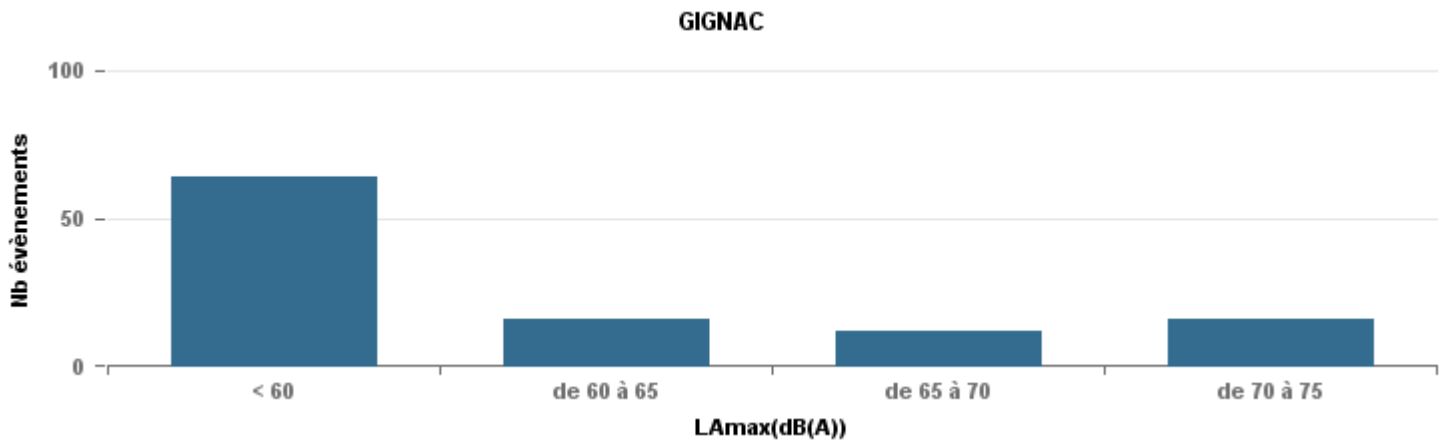

Entre 6h et 22h

BERRE_MOB

LEROVE

Entre 22h et 6h

Entre 22h et 6h

Entre 22h et 6h

Répartition des évènements bruit par classe sonore

juin 2021