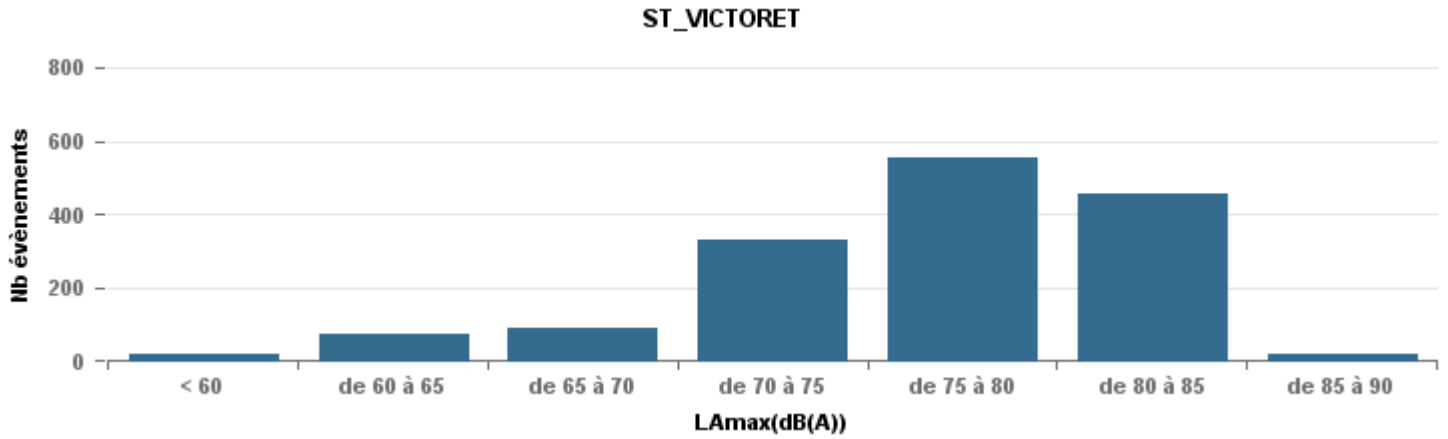

De nuit entre 6h et 22h

Nbre d'événements par classe de dB(A)	GIGNAC		MARIGNANE		VITROLLES		ST_VICTOIRET		ESTAQUÈ		PENNES_MIRABEAU		BERRE_MOB		LEROVE		Total								
		%	L Ae q Moy.		%	L Ae q Moy.		%	L Ae q Moy.		%	L Ae q Moy.		%	L Ae q Moy.			%	L Ae q Moy.						
< 60	145	24,0%	102,4	321	16,1%	106,2	1	0,5%	53,8	19	1,2%	103,2	45	7,7%	105	5	1,8%	106,1	14	1,1%	104,4	54	20,8%	92,6	604
de 60 à 65	172	28,5%	109,4	887	44,5%	111,1	5	2,6%	113,2	74	4,8%	111,1	230	39,3%	111,7	32	11,6%	113,5	131	10,3%	114	23	8,9%	110,5	1 554
de 65 à 70	133	22,1%	119,5	421	21,1%	119,4	44	23,2%	123,5	91	5,9%	120,4	173	29,6%	118,8	166	60,1%	119,6	475	37,2%	121	50	19,3%	119,9	1 553
de 70 à 75	132	21,9%	128,3	300	15,0%	129,4	122	64,2%	129,4	328	21,3%	131	131	22,4%	126,2	69	25,0%	127,8	621	48,6%	129,8	97	37,5%	130,3	1 800
de 75 à 80	16	2,7%	137,4	58	2,9%	135,5	18	9,5%	133,6	554	35,9%	137,5	6	1,0%	134	4	1,4%	131,5	37	2,9%	135,4	22	8,5%	136	715
de 80 à 85	5	0,8%	73,6	2	0,1%	75,4				457	29,6%	142,6										11	4,2%	142,7	475
de 85 à 90				4	0,2%	79,1				20	1,3%	149,2										2	0,8%	73,5	26
> 90				1	0,1%	84,7																			1
Total :	603			1 994			190			1 543			585			276			1 278			259			6 728

Sur 24 heures

Sur 24 heures

Sur 24 heures

Entre 6h et 22h

Entre 6h et 22h

VITROLLES

GIGNAC

PENNES_MIRABEAU

Entre 6h et 22h

BERRE_MOB

LEROVE

Entre 22h et 6h

Entre 22h et 6h

Entre 22h et 6h

Répartition des évènements bruit par classe sonore

juin 2021