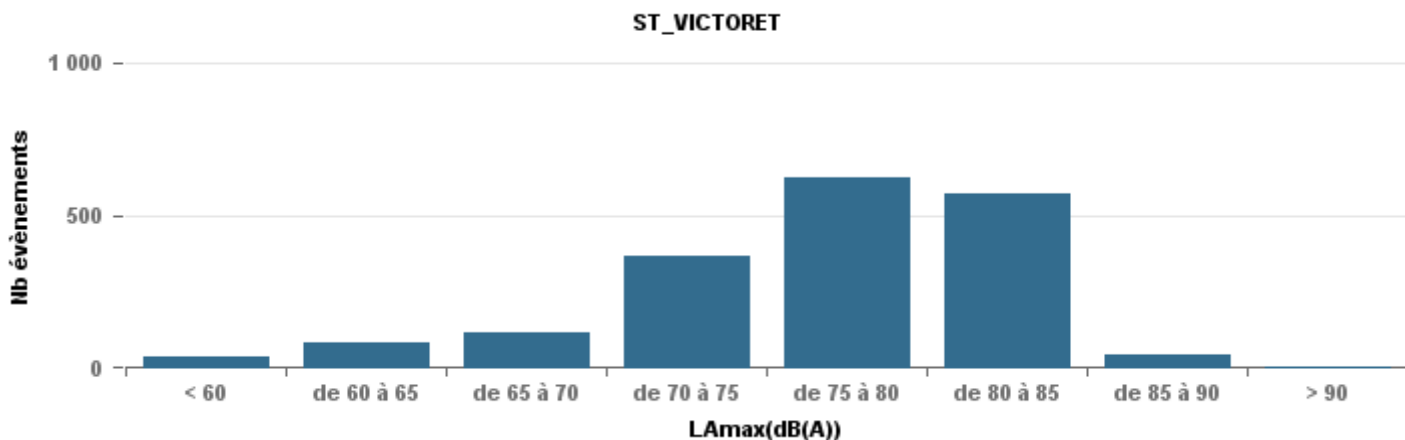

De nuit entre 6h et 22h

Nbre d'événements par classe de dB(A)	GIGNAC		MARIGNANE		VITROLLES		ST_VICTOIRET		ESTAQUÈ		PENNES_MIRABEAU		BERRE_MOB		LEROVE		Total								
		%	L Ae q Moy.		%	L Ae q Moy.		%	L Ae q Moy.		%	L Ae q Moy.		%	L Ae q Moy.			%	L Ae q Moy.						
< 60	145	24,0%	102,4	321	16,1%	106,2	1	0,5%	53,8	19	1,2%	103,2	45	7,7%	105	5	1,8%	106,1	14	1,1%	104,4	54	20,8%	92,6	604
de 60 à 65	172	28,5%	109,4	887	44,5%	111,1	5	2,6%	113,2	74	4,8%	111,1	230	39,3%	111,7	32	11,6%	113,5	131	10,3%	114	23	8,9%	110,5	1 554
de 65 à 70	133	22,1%	119,5	421	21,1%	119,4	44	23,2%	123,5	91	5,9%	120,4	173	29,6%	118,8	166	60,1%	119,6	475	37,2%	121	50	19,3%	119,9	1 553
de 70 à 75	132	21,9%	128,3	300	15,0%	129,4	122	64,2%	129,4	328	21,3%	131	131	22,4%	126,2	69	25,0%	127,8	621	48,6%	129,8	97	37,5%	130,3	1 800
de 75 à 80	16	2,7%	137,4	58	2,9%	135,5	18	9,5%	133,6	554	35,9%	137,5	6	1,0%	134	4	1,4%	131,5	37	2,9%	135,4	22	8,5%	136	715
de 80 à 85	5	0,8%	73,6	2	0,1%	75,4				457	29,6%	142,6										11	4,2%	142,7	475
de 85 à 90				4	0,2%	79,1				20	1,3%	149,2										2	0,8%	73,5	26
> 90				1	0,1%	84,7																			1
Total :	603			1 994			190			1 543			585			276			1 278			259			6 728

Sur 24 heures