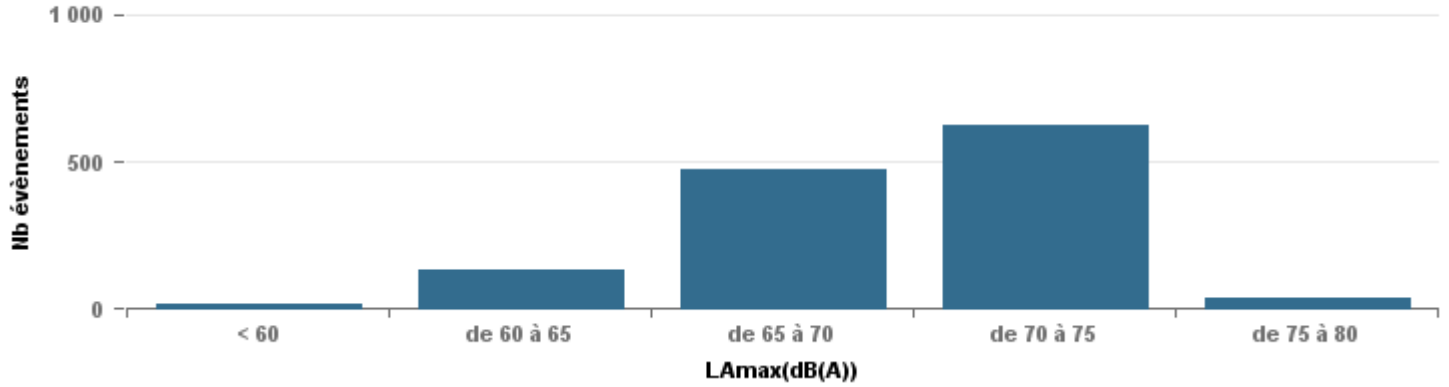

De nuit entre 6h et 22h

Nbre d'événements par classe de dB(A)	GIGNAC		MARIGNANE		VITROLLES		ST_VICTOIRET		ESTAQUÈ		PENNES_MIRABEAU		BERRE_MOB		LEROVE		Total								
		%	L Ae q Moy.		%	L Ae q Moy.		%	L Ae q Moy.		%	L Ae q Moy.		%	L Ae q Moy.			%	L Ae q Moy.						
< 60	145	24,0%	102,4	321	16,1%	106,2	1	0,5%	53,8	19	1,2%	103,2	45	7,7%	105	5	1,8%	106,1	14	1,1%	104,4	54	20,8%	92,6	604
de 60 à 65	172	28,5%	109,4	887	44,5%	111,1	5	2,6%	113,2	74	4,8%	111,1	230	39,3%	111,7	32	11,6%	113,5	131	10,3%	114	23	8,9%	110,5	1 554
de 65 à 70	133	22,1%	119,5	421	21,1%	119,4	44	23,2%	123,5	91	5,9%	120,4	173	29,6%	118,8	166	60,1%	119,6	475	37,2%	121	50	19,3%	119,9	1 553
de 70 à 75	132	21,9%	128,3	300	15,0%	129,4	122	64,2%	129,4	328	21,3%	131	131	22,4%	126,2	69	25,0%	127,8	621	48,6%	129,8	97	37,5%	130,3	1 800
de 75 à 80	16	2,7%	137,4	58	2,9%	135,5	18	9,5%	133,6	554	35,9%	137,5	6	1,0%	134	4	1,4%	131,5	37	2,9%	135,4	22	8,5%	136	715
de 80 à 85	5	0,8%	73,6	2	0,1%	75,4				457	29,6%	142,6										11	4,2%	142,7	475
de 85 à 90				4	0,2%	79,1				20	1,3%	149,2										2	0,8%	73,5	26
> 90				1	0,1%	84,7																			1
Total :	603			1 994			190			1 543			585			276			1 278			259			6 728

Sur 24 heures

Sur 24 heures

Sur 24 heures

Entre 6h et 22h

Entre 6h et 22h

VITROLLES

GIGNAC

PENNES_MIRABEAU

Entre 6h et 22h

BERRE_MOB

LEROVE

Entre 22h et 6h

Entre 22h et 6h

Entre 22h et 6h

Répartition des évènements bruit par classe sonore

juin 2021