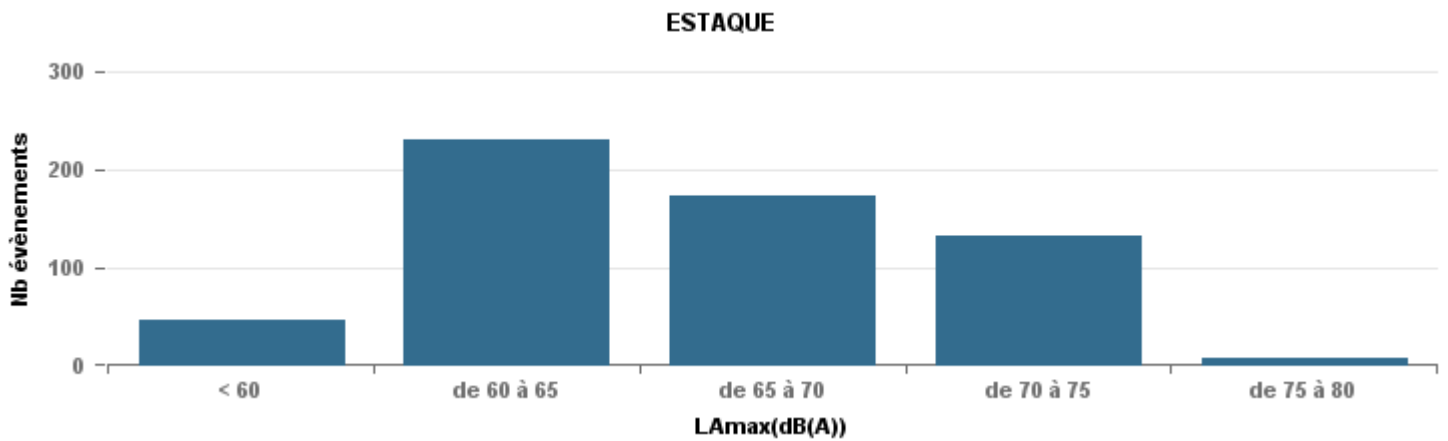

De nuit entre 6h et 22h

Nbre d'événements par classe de dB(A)	GIGNAC		MARIGNANE		VITROLLES		ST_VICTOIRET		ESTAQUÈ		PENNES_MIRABEAU		BERRE_MOB		LEROVE		Total								
		%	L Ae q Moy.		%	L Ae q Moy.		%	L Ae q Moy.		%	L Ae q Moy.		%	L Ae q Moy.			%	L Ae q Moy.						
< 60	145	24,0%	102,4	321	16,1%	106,2	1	0,5%	53,8	19	1,2%	103,2	45	7,7%	105	5	1,8%	106,1	14	1,1%	104,4	54	20,8%	92,6	604
de 60 à 65	172	28,5%	109,4	887	44,5%	111,1	5	2,6%	113,2	74	4,8%	111,1	230	39,3%	111,7	32	11,6%	113,5	131	10,3%	114	23	8,9%	110,5	1 554
de 65 à 70	133	22,1%	119,5	421	21,1%	119,4	44	23,2%	123,5	91	5,9%	120,4	173	29,6%	118,8	166	60,1%	119,6	475	37,2%	121	50	19,3%	119,9	1 553
de 70 à 75	132	21,9%	128,3	300	15,0%	129,4	122	64,2%	129,4	328	21,3%	131	131	22,4%	126,2	69	25,0%	127,8	621	48,6%	129,8	97	37,5%	130,3	1 800
de 75 à 80	16	2,7%	137,4	58	2,9%	135,5	18	9,5%	133,6	554	35,9%	137,5	6	1,0%	134	4	1,4%	131,5	37	2,9%	135,4	22	8,5%	136	715
de 80 à 85	5	0,8%	73,6	2	0,1%	75,4				457	29,6%	142,6										11	4,2%	142,7	475
de 85 à 90				4	0,2%	79,1				20	1,3%	149,2										2	0,8%	73,5	26
> 90				1	0,1%	84,7																			1
Total :	603			1 994			190			1 543			585			276			1 278			259			6 728

Sur 24 heures

Sur 24 heures

Sur 24 heures

Entre 6h et 22h

Entre 6h et 22h

VITROLLES

GIGNAC

PENNES_MIRABEAU

Entre 6h et 22h

BERRE_MOB

LEROVE

Entre 22h et 6h

Entre 22h et 6h

Entre 22h et 6h

Répartition des évènements bruit par classe sonore

juin 2021