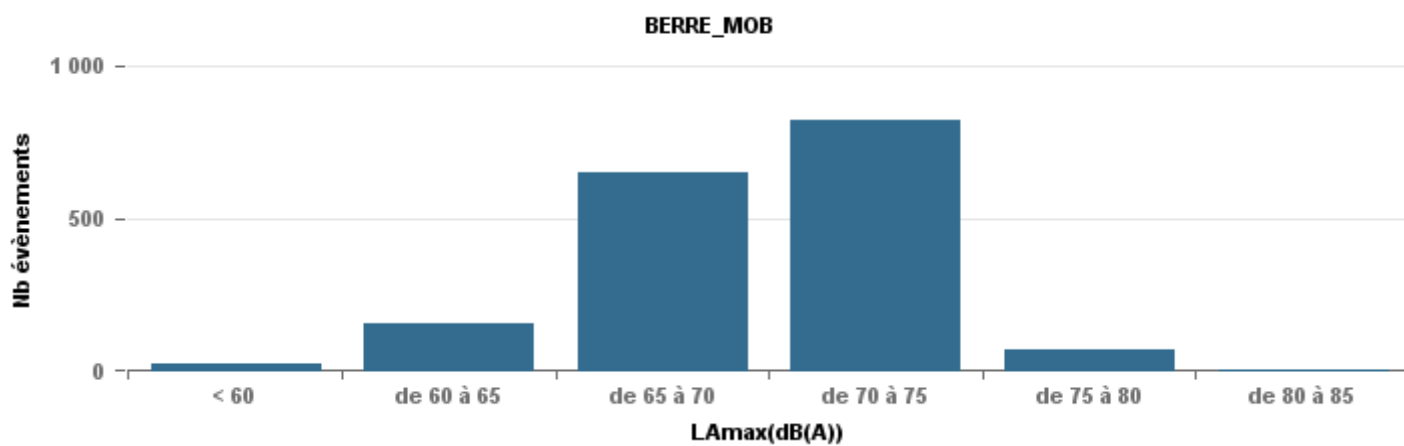

De nuit entre 6h et 22h

Nbre d'événements par classe de dB(A)	GIGNAC		MARIGNANE		VITROLLES		ST_VICTOIRET		ESTAQUÈ		PENNES_MIRABEAU		BERRE_MOB		LEROVE		Total								
		%	L Ae q Moy.		%	L Ae q Moy.		%	L Ae q Moy.		%	L Ae q Moy.		%	L Ae q Moy.			%	L Ae q Moy.						
< 60	145	24,0%	102,4	321	16,1%	106,2	1	0,5%	53,8	19	1,2%	103,2	45	7,7%	105	5	1,8%	106,1	14	1,1%	104,4	54	20,8%	92,6	604
de 60 à 65	172	28,5%	109,4	887	44,5%	111,1	5	2,6%	113,2	74	4,8%	111,1	230	39,3%	111,7	32	11,6%	113,5	131	10,3%	114	23	8,9%	110,5	1 554
de 65 à 70	133	22,1%	119,5	421	21,1%	119,4	44	23,2%	123,5	91	5,9%	120,4	173	29,6%	118,8	166	60,1%	119,6	475	37,2%	121	50	19,3%	119,9	1 553
de 70 à 75	132	21,9%	128,3	300	15,0%	129,4	122	64,2%	129,4	328	21,3%	131	131	22,4%	126,2	69	25,0%	127,8	621	48,6%	129,8	97	37,5%	130,3	1 800
de 75 à 80	16	2,7%	137,4	58	2,9%	135,5	18	9,5%	133,6	554	35,9%	137,5	6	1,0%	134	4	1,4%	131,5	37	2,9%	135,4	22	8,5%	136	715
de 80 à 85	5	0,8%	73,6	2	0,1%	75,4				457	29,6%	142,6										11	4,2%	142,7	475
de 85 à 90				4	0,2%	79,1				20	1,3%	149,2										2	0,8%	73,5	26
> 90				1	0,1%	84,7																			1
Total :	603			1 994			190			1 543			585			276			1 278			259			6 728

Sur 24 heures

Sur 24 heures

Sur 24 heures

Entre 6h et 22h

Entre 6h et 22h

VITROLLES

GIGNAC

PENNES_MIRABEAU