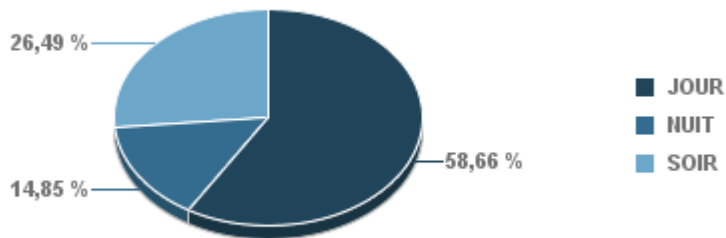

Entre 6h et 22h

BERRE_MOB

LEROVE

Entre 22h et 6h

Entre 22h et 6h

Entre 22h et 6h

Répartition des évènements bruit par classe sonore

juin 2021

ST_VICTORET

Nb. d'évènements sur la période
1 741

ESTAQUE

Nb. d'évènements sur la période
687

MARIGNANE

Nb. d'évènements sur la période
2 294

VITROLLES

Nb. d'évènements sur la période
249