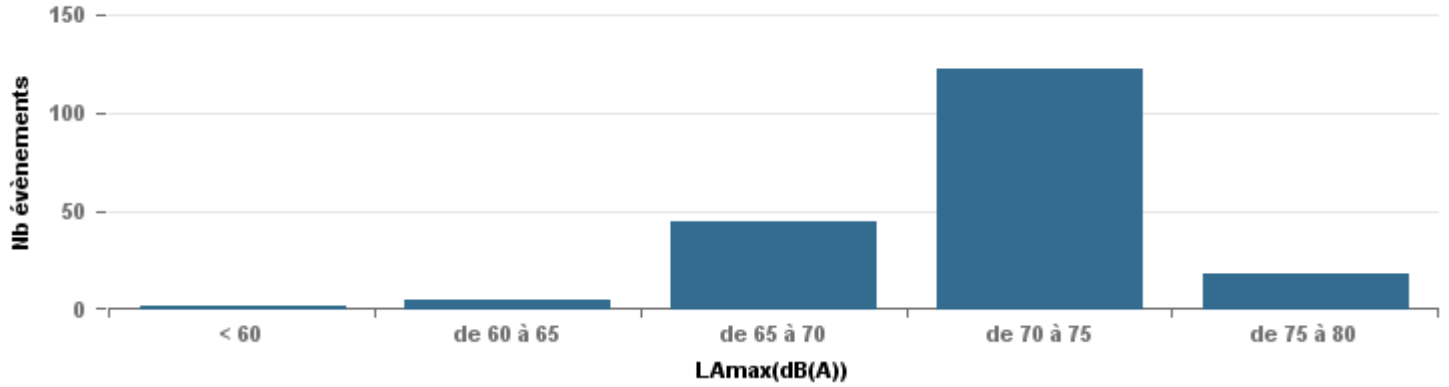

De nuit entre 6h et 22h

Nbre d'événements par classe de dB(A)	GIGNAC		MARIGNANE		VITROLLES		ST_VICTOIRET		ESTAQUÈ		PENNES_MIRABEAU		BERRE_MOB		LEROVE		Total								
		%	L Ae q Moy.		%	L Ae q Moy.		%	L Ae q Moy.		%	L Ae q Moy.		%	L Ae q Moy.			%	L Ae q Moy.						
< 60	145	24,0%	102,4	321	16,1%	106,2	1	0,5%	53,8	19	1,2%	103,2	45	7,7%	105	5	1,8%	106,1	14	1,1%	104,4	54	20,8%	92,6	604
de 60 à 65	172	28,5%	109,4	887	44,5%	111,1	5	2,6%	113,2	74	4,8%	111,1	230	39,3%	111,7	32	11,6%	113,5	131	10,3%	114	23	8,9%	110,5	1 554
de 65 à 70	133	22,1%	119,5	421	21,1%	119,4	44	23,2%	123,5	91	5,9%	120,4	173	29,6%	118,8	166	60,1%	119,6	475	37,2%	121	50	19,3%	119,9	1 553
de 70 à 75	132	21,9%	128,3	300	15,0%	129,4	122	64,2%	129,4	328	21,3%	131	131	22,4%	126,2	69	25,0%	127,8	621	48,6%	129,8	97	37,5%	130,3	1 800
de 75 à 80	16	2,7%	137,4	58	2,9%	135,5	18	9,5%	133,6	554	35,9%	137,5	6	1,0%	134	4	1,4%	131,5	37	2,9%	135,4	22	8,5%	136	715
de 80 à 85	5	0,8%	73,6	2	0,1%	75,4				457	29,6%	142,6										11	4,2%	142,7	475
de 85 à 90				4	0,2%	79,1				20	1,3%	149,2										2	0,8%	73,5	26
> 90				1	0,1%	84,7																			1
Total :	603			1 994			190			1 543			585			276			1 278			259			6 728

Sur 24 heures

Sur 24 heures

Sur 24 heures

Entre 6h et 22h

Entre 6h et 22h

VITROLLES

GIGNAC

PENNES_MIRABEAU

Entre 6h et 22h

BERRE_MOB

LEROVE

Entre 22h et 6h

Entre 22h et 6h

Entre 22h et 6h

Répartition des évènements bruit par classe sonore

juin 2021