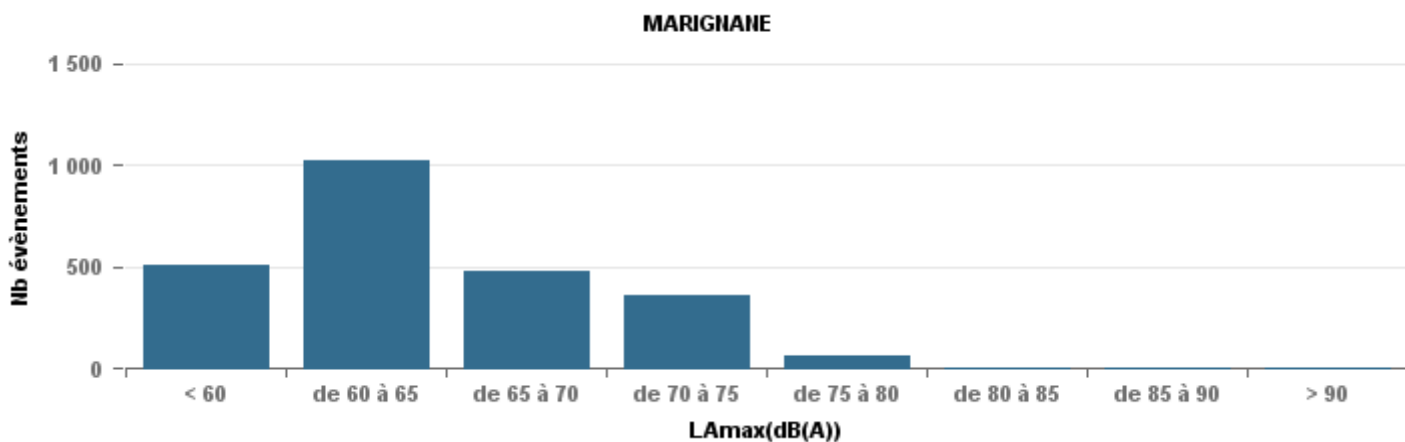

De nuit entre 6h et 22h

Nbre d'événements par classe de dB(A)	GIGNAC		MARIGNANE		VITROLLES		ST_VICTOIRET		ESTAQUÈ		PENNES_MIRABEAU		BERRE_MOB		LEROVE		Total								
		%	L Ae q Moy.		%	L Ae q Moy.		%	L Ae q Moy.		%	L Ae q Moy.		%	L Ae q Moy.			%	L Ae q Moy.						
< 60	145	24,0%	102,4	321	16,1%	106,2	1	0,5%	53,8	19	1,2%	103,2	45	7,7%	105	5	1,8%	106,1	14	1,1%	104,4	54	20,8%	92,6	604
de 60 à 65	172	28,5%	109,4	887	44,5%	111,1	5	2,6%	113,2	74	4,8%	111,1	230	39,3%	111,7	32	11,6%	113,5	131	10,3%	114	23	8,9%	110,5	1 554
de 65 à 70	133	22,1%	119,5	421	21,1%	119,4	44	23,2%	123,5	91	5,9%	120,4	173	29,6%	118,8	166	60,1%	119,6	475	37,2%	121	50	19,3%	119,9	1 553
de 70 à 75	132	21,9%	128,3	300	15,0%	129,4	122	64,2%	129,4	328	21,3%	131	131	22,4%	126,2	69	25,0%	127,8	621	48,6%	129,8	97	37,5%	130,3	1 800
de 75 à 80	16	2,7%	137,4	58	2,9%	135,5	18	9,5%	133,6	554	35,9%	137,5	6	1,0%	134	4	1,4%	131,5	37	2,9%	135,4	22	8,5%	136	715
de 80 à 85	5	0,8%	73,6	2	0,1%	75,4				457	29,6%	142,6										11	4,2%	142,7	475
de 85 à 90				4	0,2%	79,1				20	1,3%	149,2										2	0,8%	73,5	26
> 90				1	0,1%	84,7																			1
Total :	603			1 994			190			1 543			585			276			1 278			259			6 728

Sur 24 heures