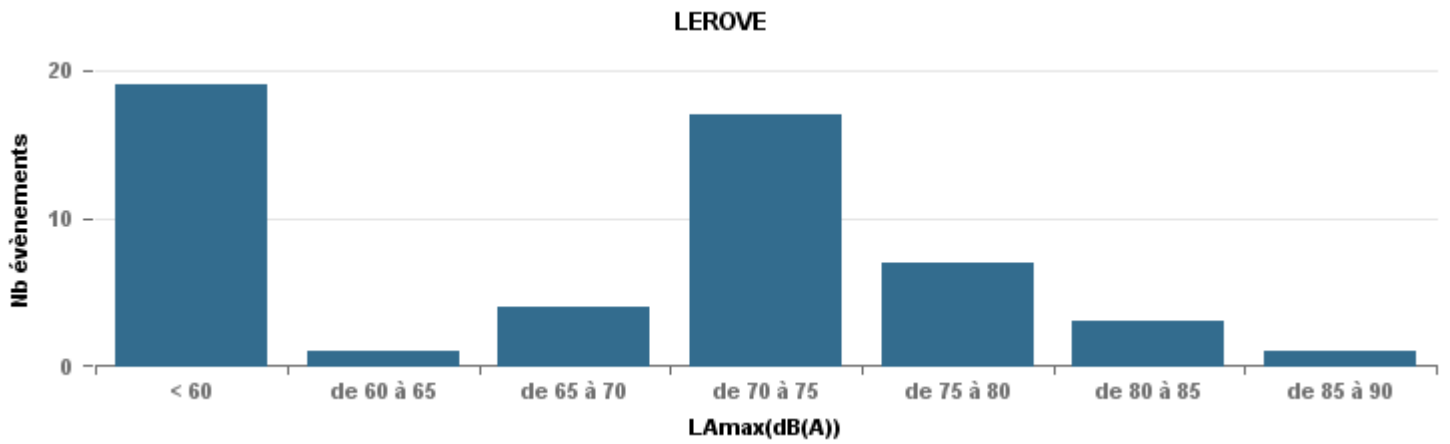

Sur 24 heures

Sur 24 heures

Sur 24 heures

Entre 6h et 22h

Entre 6h et 22h

VITROLLES

GIGNAC

PENNES_MIRABEAU

Entre 6h et 22h

BERRE_MOB

LEROVE

Entre 22h et 6h

Entre 22h et 6h

Entre 22h et 6h

Répartition des évènements bruit par classe sonore

juin 2021

ST_VICTORET

Nb. d'évènements sur la période
1 741

ESTAQUE

Nb. d'évènements sur la période
687

MARIGNANE

Nb. d'évènements sur la période
2 294

VITROLLES

Nb. d'évènements sur la période
249