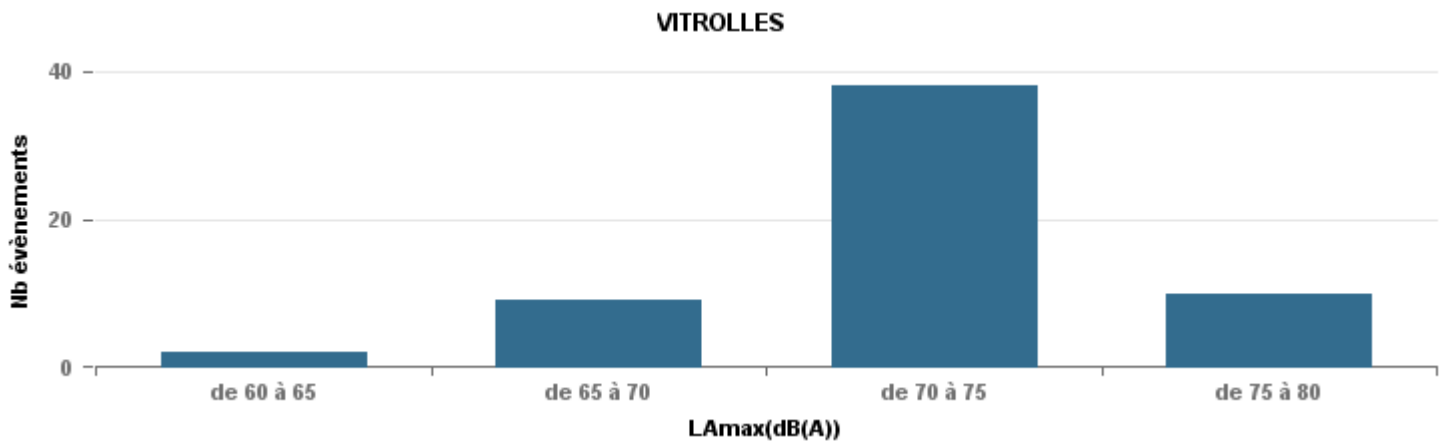

Sur 24 heures

Sur 24 heures

Sur 24 heures

Entre 6h et 22h

Entre 6h et 22h

VITROLLES

GIGNAC

PENNES_MIRABEAU

Entre 6h et 22h

BERRE_MOB

LEROVE

Entre 22h et 6h

Entre 22h et 6h

Entre 22h et 6h

Répartition des évènements bruit par classe sonore

juin 2021