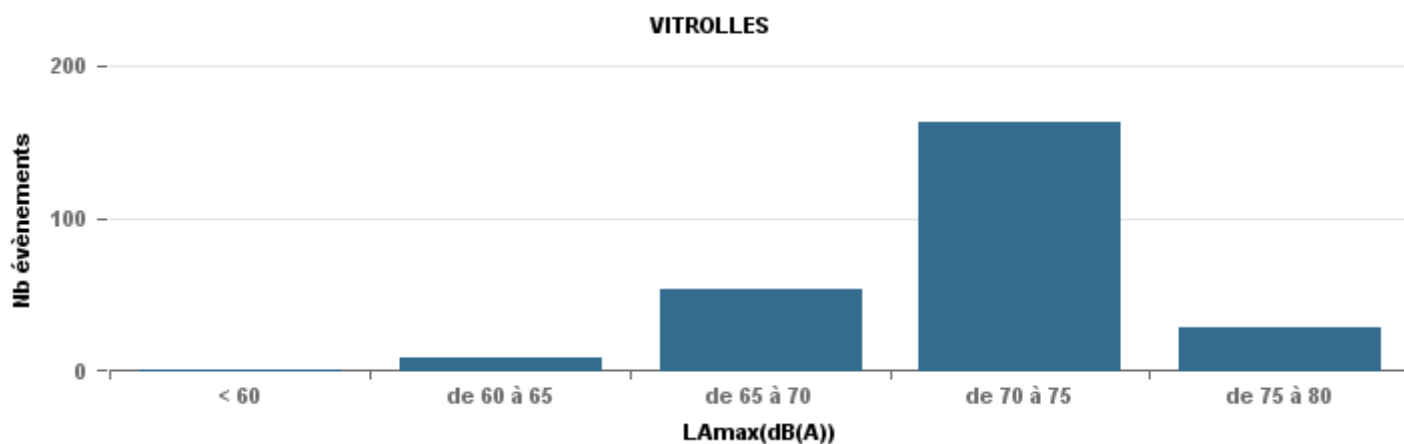

Sur 24 heures