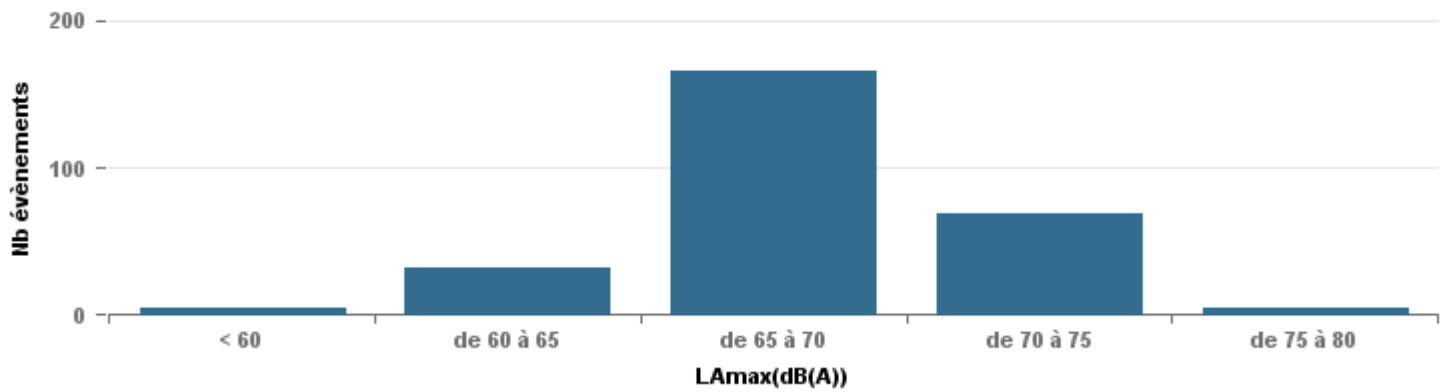

De nuit entre 6h et 22h

Nbre d'événements par classe de dB(A)	GIGNAC		MARIGNANE		VITROLLES		ST_VICTOIRET		ESTAQUÈ		PENNES_MIRABEAU		BERRE_MOB		LEROVE		Total								
		%	L Ae q Moy.		%	L Ae q Moy.		%	L Ae q Moy.		%	L Ae q Moy.		%	L Ae q Moy.			%	L Ae q Moy.						
< 60	145	24,0%	102,4	321	16,1%	106,2	1	0,5%	53,8	19	1,2%	103,2	45	7,7%	105	5	1,8%	106,1	14	1,1%	104,4	54	20,8%	92,6	604
de 60 à 65	172	28,5%	109,4	887	44,5%	111,1	5	2,6%	113,2	74	4,8%	111,1	230	39,3%	111,7	32	11,6%	113,5	131	10,3%	114	23	8,9%	110,5	1 554
de 65 à 70	133	22,1%	119,5	421	21,1%	119,4	44	23,2%	123,5	91	5,9%	120,4	173	29,6%	118,8	166	60,1%	119,6	475	37,2%	121	50	19,3%	119,9	1 553
de 70 à 75	132	21,9%	128,3	300	15,0%	129,4	122	64,2%	129,4	328	21,3%	131	131	22,4%	126,2	69	25,0%	127,8	621	48,6%	129,8	97	37,5%	130,3	1 800
de 75 à 80	16	2,7%	137,4	58	2,9%	135,5	18	9,5%	133,6	554	35,9%	137,5	6	1,0%	134	4	1,4%	131,5	37	2,9%	135,4	22	8,5%	136	715
de 80 à 85	5	0,8%	73,6	2	0,1%	75,4				457	29,6%	142,6										11	4,2%	142,7	475
de 85 à 90				4	0,2%	79,1				20	1,3%	149,2										2	0,8%	73,5	26
> 90				1	0,1%	84,7																			1
Total :	603			1 994			190			1 543			585			276			1 278			259			6 728

Sur 24 heures

Sur 24 heures

Sur 24 heures

Entre 6h et 22h

Entre 6h et 22h

VITROLLES

GIGNAC

PENNES_MIRABEAU

Entre 6h et 22h

BERRE_MOB

LEROVE

Entre 22h et 6h

Entre 22h et 6h

Entre 22h et 6h

Répartition des évènements bruit par classe sonore

juin 2021