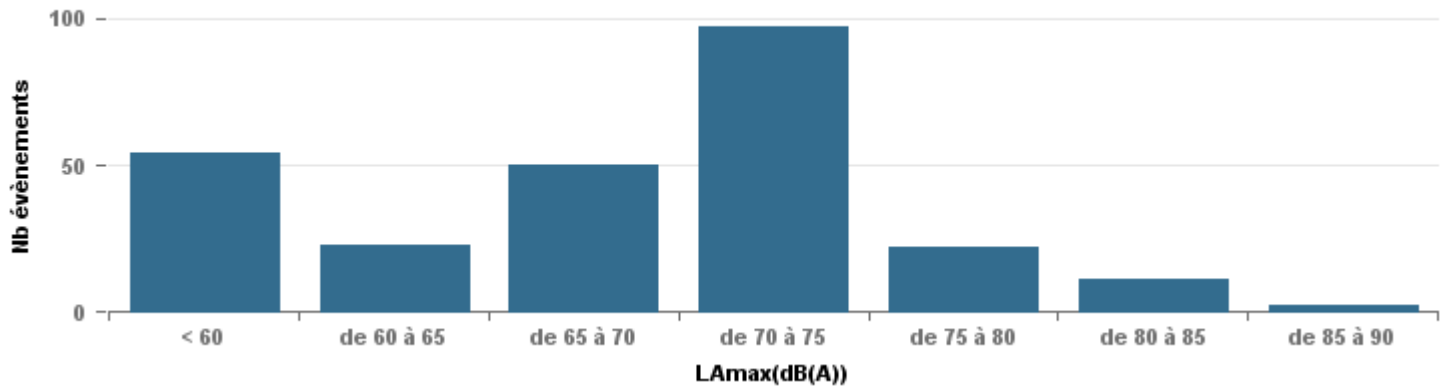

De nuit entre 6h et 22h

Nbre d'événements par classe de dB(A)	GIGNAC		MARIGNANE		VITROLLES		ST_VICTOIRET		ESTAQUÈ		PENNES_MIRABEAU		BERRE_MOB		LEROVE		Total								
		%	L Ae q Moy.		%	L Ae q Moy.		%	L Ae q Moy.		%	L Ae q Moy.		%	L Ae q Moy.			%	L Ae q Moy.						
< 60	145	24,0%	102,4	321	16,1%	106,2	1	0,5%	53,8	19	1,2%	103,2	45	7,7%	105	5	1,8%	106,1	14	1,1%	104,4	54	20,8%	92,6	604
de 60 à 65	172	28,5%	109,4	887	44,5%	111,1	5	2,6%	113,2	74	4,8%	111,1	230	39,3%	111,7	32	11,6%	113,5	131	10,3%	114	23	8,9%	110,5	1 554
de 65 à 70	133	22,1%	119,5	421	21,1%	119,4	44	23,2%	123,5	91	5,9%	120,4	173	29,6%	118,8	166	60,1%	119,6	475	37,2%	121	50	19,3%	119,9	1 553
de 70 à 75	132	21,9%	128,3	300	15,0%	129,4	122	64,2%	129,4	328	21,3%	131	131	22,4%	126,2	69	25,0%	127,8	621	48,6%	129,8	97	37,5%	130,3	1 800
de 75 à 80	16	2,7%	137,4	58	2,9%	135,5	18	9,5%	133,6	554	35,9%	137,5	6	1,0%	134	4	1,4%	131,5	37	2,9%	135,4	22	8,5%	136	715
de 80 à 85	5	0,8%	73,6	2	0,1%	75,4				457	29,6%	142,6										11	4,2%	142,7	475
de 85 à 90				4	0,2%	79,1				20	1,3%	149,2										2	0,8%	73,5	26
> 90				1	0,1%	84,7																			1
Total :	603			1 994			190			1 543			585			276			1 278			259			6 728

Sur 24 heures

Sur 24 heures

Sur 24 heures

Entre 6h et 22h

Entre 6h et 22h

VITROLLES

GIGNAC

PENNES_MIRABEAU

Entre 6h et 22h

BERRE_MOB

LEROVE

Entre 22h et 6h

Entre 22h et 6h

Entre 22h et 6h

Répartition des évènements bruit par classe sonore

juin 2021