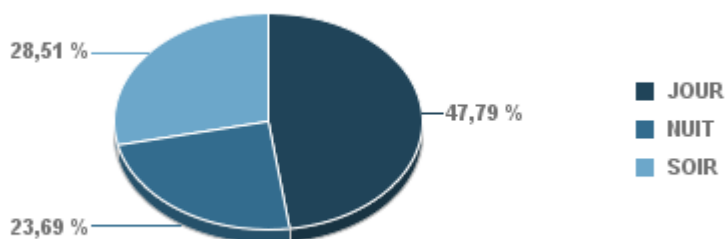

Entre 6h et 22h

BERRE_MOB

LEROVE

Entre 22h et 6h

Entre 22h et 6h

Entre 22h et 6h

Répartition des évènements bruit par classe sonore

juin 2021

ST_VICTORET

Nb. d'évènements sur la période
1 741

ESTAQUE

Nb. d'évènements sur la période
687

MARIGNANE

Nb. d'évènements sur la période
2 294

VITROLLES

Nb. d'évènements sur la période
249