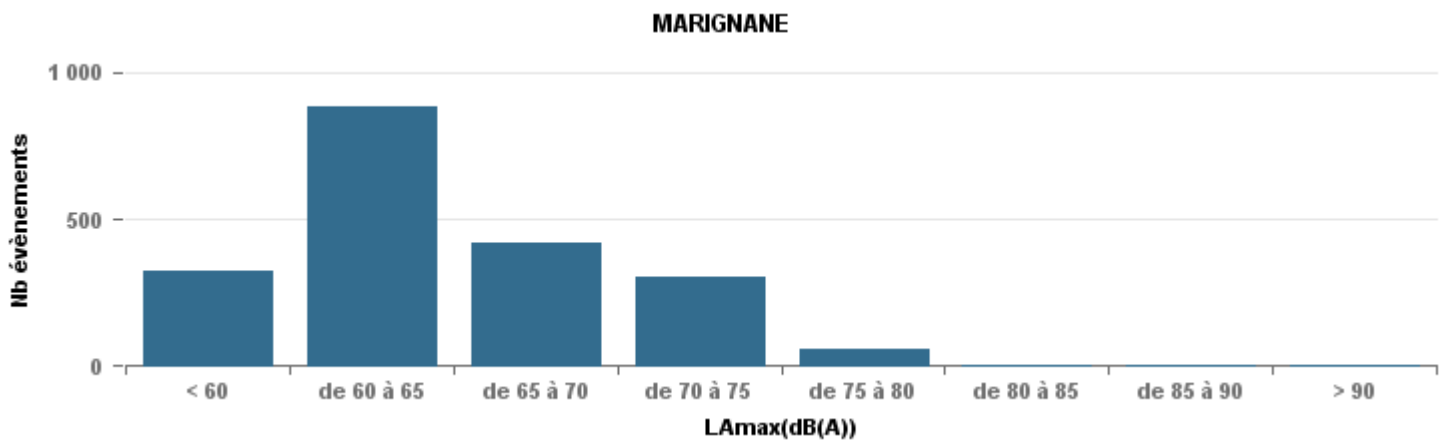

De nuit entre 6h et 22h

Nbre d'événements par classe de dB(A)	GIGNAC		MARIGNANE		VITROLLES		ST_VICTOIRET		ESTAQUÈ		PENNES_MIRABEAU		BERRE_MOB		LEROVE		Total								
		%	L Ae q Moy.		%	L Ae q Moy.		%	L Ae q Moy.		%	L Ae q Moy.		%	L Ae q Moy.			%	L Ae q Moy.						
< 60	145	24,0%	102,4	321	16,1%	106,2	1	0,5%	53,8	19	1,2%	103,2	45	7,7%	105	5	1,8%	106,1	14	1,1%	104,4	54	20,8%	92,6	604
de 60 à 65	172	28,5%	109,4	887	44,5%	111,1	5	2,6%	113,2	74	4,8%	111,1	230	39,3%	111,7	32	11,6%	113,5	131	10,3%	114	23	8,9%	110,5	1 554
de 65 à 70	133	22,1%	119,5	421	21,1%	119,4	44	23,2%	123,5	91	5,9%	120,4	173	29,6%	118,8	166	60,1%	119,6	475	37,2%	121	50	19,3%	119,9	1 553
de 70 à 75	132	21,9%	128,3	300	15,0%	129,4	122	64,2%	129,4	328	21,3%	131	131	22,4%	126,2	69	25,0%	127,8	621	48,6%	129,8	97	37,5%	130,3	1 800
de 75 à 80	16	2,7%	137,4	58	2,9%	135,5	18	9,5%	133,6	554	35,9%	137,5	6	1,0%	134	4	1,4%	131,5	37	2,9%	135,4	22	8,5%	136	715
de 80 à 85	5	0,8%	73,6	2	0,1%	75,4				457	29,6%	142,6										11	4,2%	142,7	475
de 85 à 90				4	0,2%	79,1				20	1,3%	149,2										2	0,8%	73,5	26
> 90				1	0,1%	84,7																			1
Total :	603			1 994			190			1 543			585			276			1 278			259			6 728

Sur 24 heures

Sur 24 heures

Sur 24 heures

Entre 6h et 22h

Entre 6h et 22h

VITROLLES

GIGNAC

PENNES_MIRABEAU

Entre 6h et 22h

BERRE_MOB

LEROVE

Entre 22h et 6h

Entre 22h et 6h

Entre 22h et 6h

Répartition des évènements bruit par classe sonore

juin 2021