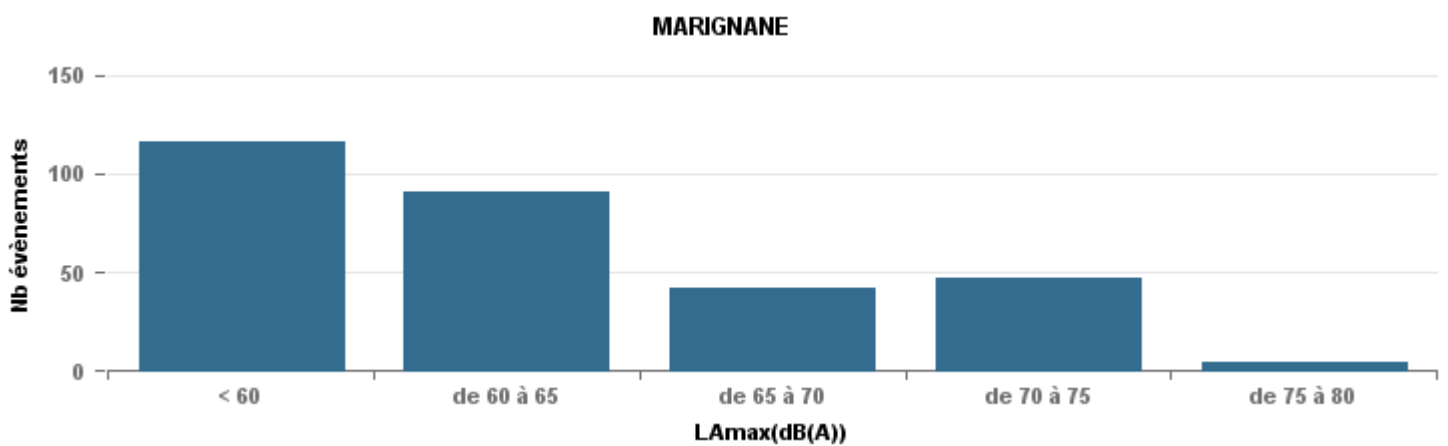

Sur 24 heures

Sur 24 heures

Sur 24 heures

Entre 6h et 22h

Entre 6h et 22h

VITROLLES

GIGNAC

PENNES_MIRABEAU

Entre 6h et 22h

BERRE_MOB

LEROVE

Entre 22h et 6h

Entre 22h et 6h

Entre 22h et 6h

Répartition des évènements bruit par classe sonore

juin 2021