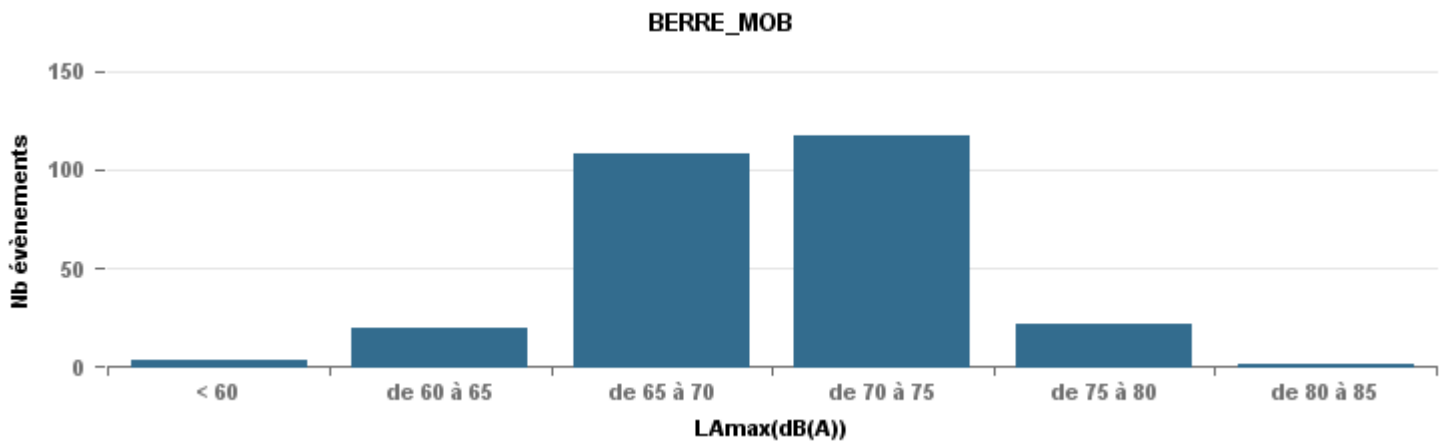

Sur 24 heures

Sur 24 heures

Sur 24 heures

Entre 6h et 22h

Entre 6h et 22h

VITROLLES

GIGNAC

PENNES_MIRABEAU

Entre 6h et 22h

BERRE_MOB

LEROVE

Entre 22h et 6h

Entre 22h et 6h

Entre 22h et 6h

Répartition des évènements bruit par classe sonore

juin 2021

ST_VICTORET

Nb. d'évènements sur la période
1 741

ESTAQUE

Nb. d'évènements sur la période
687

MARIGNANE

Nb. d'évènements sur la période
2 294

VITROLLES

Nb. d'évènements sur la période
249