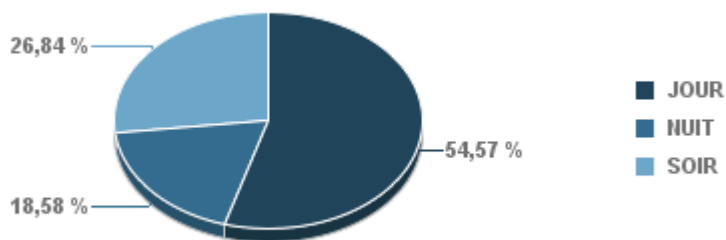

PENNES_MIRABEAU

Nb. d'évènements sur la période

339