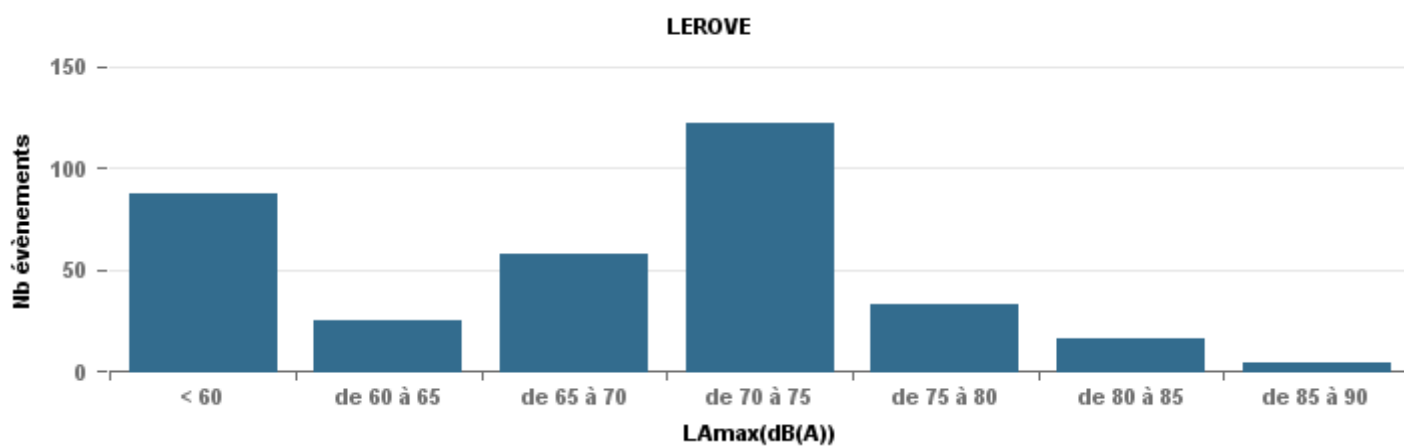

De nuit entre 6h et 22h

Nbre d'événements par classe de dB(A)	GIGNAC		MARIGNANE		VITROLLES		ST_VICTOIRET		ESTAQUÈ		PENNES_MIRABEAU		BERRE_MOB		LEROVE		Total								
		%	L Ae q Moy.		%	L Ae q Moy.		%	L Ae q Moy.		%	L Ae q Moy.		%	L Ae q Moy.			%	L Ae q Moy.						
< 60	145	24,0%	102,4	321	16,1%	106,2	1	0,5%	53,8	19	1,2%	103,2	45	7,7%	105	5	1,8%	106,1	14	1,1%	104,4	54	20,8%	92,6	604
de 60 à 65	172	28,5%	109,4	887	44,5%	111,1	5	2,6%	113,2	74	4,8%	111,1	230	39,3%	111,7	32	11,6%	113,5	131	10,3%	114	23	8,9%	110,5	1 554
de 65 à 70	133	22,1%	119,5	421	21,1%	119,4	44	23,2%	123,5	91	5,9%	120,4	173	29,6%	118,8	166	60,1%	119,6	475	37,2%	121	50	19,3%	119,9	1 553
de 70 à 75	132	21,9%	128,3	300	15,0%	129,4	122	64,2%	129,4	328	21,3%	131	131	22,4%	126,2	69	25,0%	127,8	621	48,6%	129,8	97	37,5%	130,3	1 800
de 75 à 80	16	2,7%	137,4	58	2,9%	135,5	18	9,5%	133,6	554	35,9%	137,5	6	1,0%	134	4	1,4%	131,5	37	2,9%	135,4	22	8,5%	136	715
de 80 à 85	5	0,8%	73,6	2	0,1%	75,4				457	29,6%	142,6										11	4,2%	142,7	475
de 85 à 90				4	0,2%	79,1				20	1,3%	149,2										2	0,8%	73,5	26
> 90				1	0,1%	84,7																			1
Total :	603			1 994			190			1 543			585			276			1 278			259			6 728

Sur 24 heures

Sur 24 heures

Sur 24 heures

Entre 6h et 22h

Entre 6h et 22h

VITROLLES

GIGNAC

PENNES_MIRABEAU