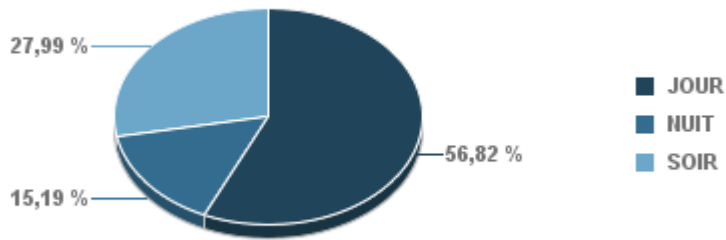

GIGNAC

Nb. d'évènements sur la période

711