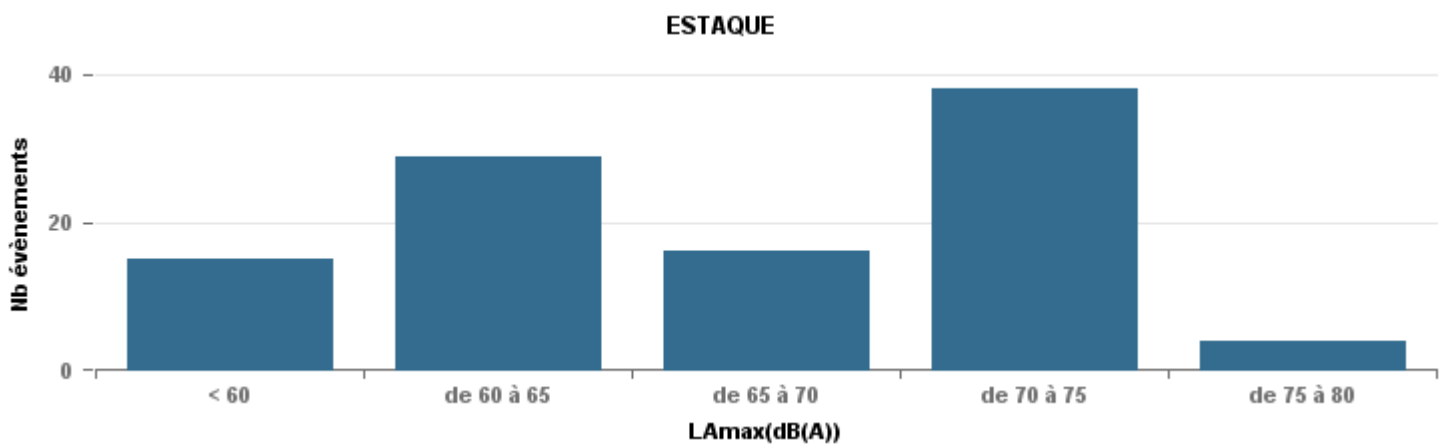

Entre 6h et 22h

BERRE_MOB

LEROVE

Entre 22h et 6h

Entre 22h et 6h

Entre 22h et 6h

Répartition des évènements bruit par classe sonore

juin 2021