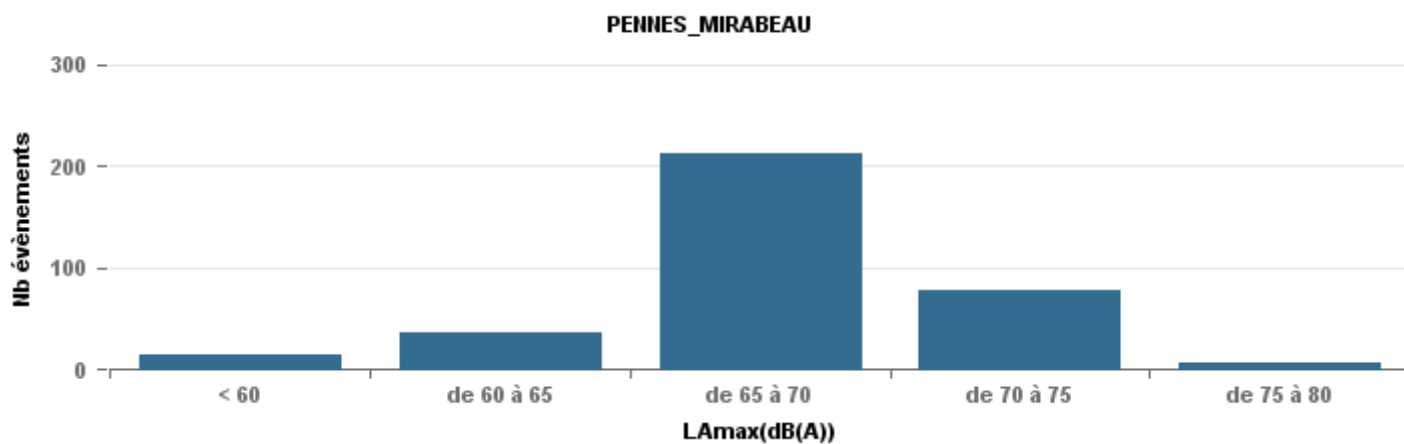

Sur 24 heures