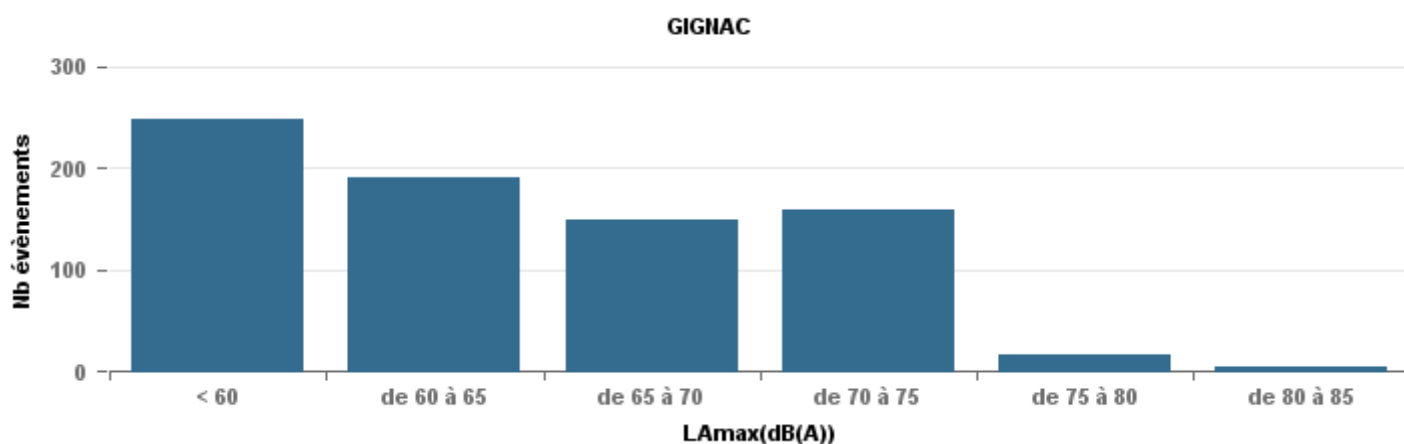

Sur 24 heures