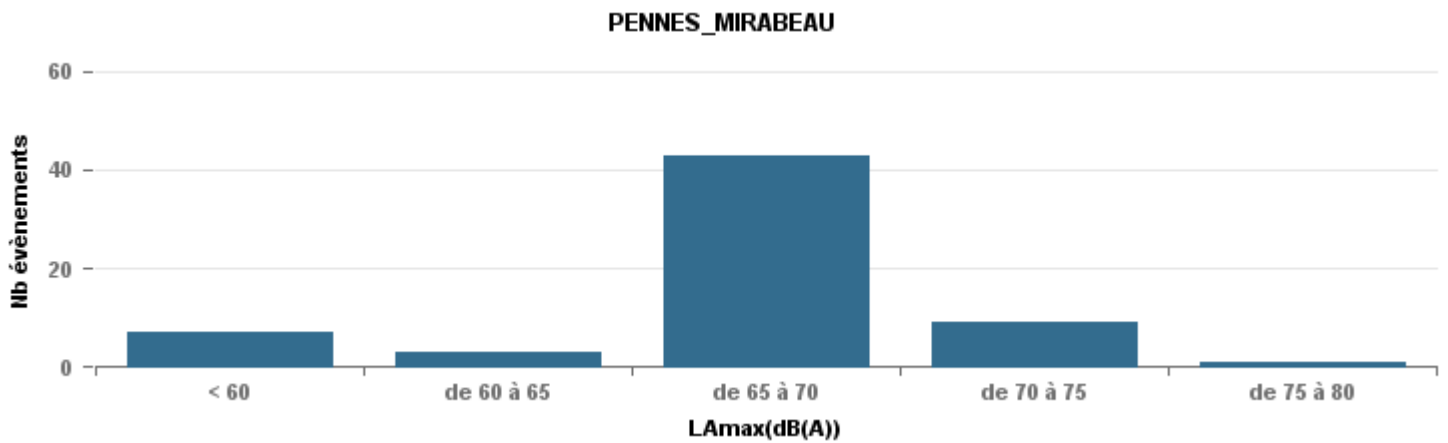

Sur 24 heures

Sur 24 heures

Sur 24 heures

Entre 6h et 22h

Entre 6h et 22h

VITROLLES

GIGNAC

PENNES_MIRABEAU

Entre 6h et 22h

BERRE_MOB

LEROVE

Entre 22h et 6h

Entre 22h et 6h

Entre 22h et 6h

Répartition des évènements bruit par classe sonore

juin 2021