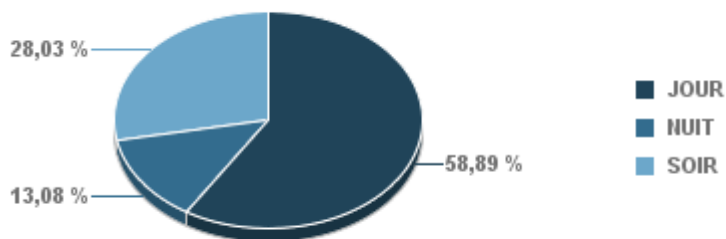

Entre 6h et 22h

BERRE_MOB

LEROVE

Entre 22h et 6h

Entre 22h et 6h

Entre 22h et 6h

Répartition des évènements bruit par classe sonore

juin 2021

ST_VICTORET

Nb. d'évènements sur la période
1 741

ESTAQUE

Nb. d'évènements sur la période
687

MARIGNANE

Nb. d'évènements sur la période
2 294

VITROLLES

Nb. d'évènements sur la période
249