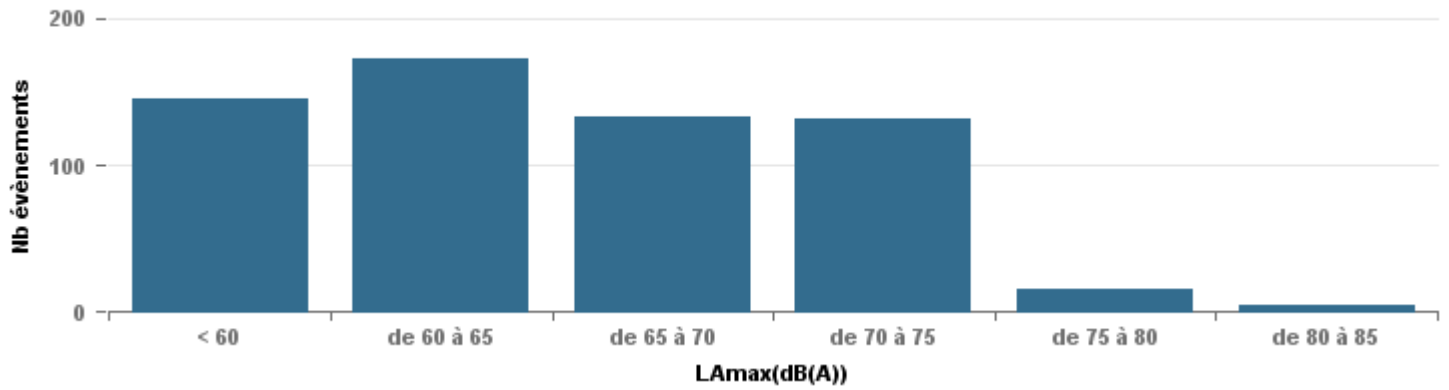

De nuit entre 6h et 22h

Nbre d'événements par classe de dB(A)	GIGNAC		MARIGNANE		VITROLLES		ST_VICTOIRET		ESTAQUÈ		PENNES_MIRABEAU		BERRE_MOB		LEROVE		Total								
		%	L Ae q Moy.		%	L Ae q Moy.		%	L Ae q Moy.		%	L Ae q Moy.		%	L Ae q Moy.			%	L Ae q Moy.						
< 60	145	24,0%	102,4	321	16,1%	106,2	1	0,5%	53,8	19	1,2%	103,2	45	7,7%	105	5	1,8%	106,1	14	1,1%	104,4	54	20,8%	92,6	604
de 60 à 65	172	28,5%	109,4	887	44,5%	111,1	5	2,6%	113,2	74	4,8%	111,1	230	39,3%	111,7	32	11,6%	113,5	131	10,3%	114	23	8,9%	110,5	1 554
de 65 à 70	133	22,1%	119,5	421	21,1%	119,4	44	23,2%	123,5	91	5,9%	120,4	173	29,6%	118,8	166	60,1%	119,6	475	37,2%	121	50	19,3%	119,9	1 553
de 70 à 75	132	21,9%	128,3	300	15,0%	129,4	122	64,2%	129,4	328	21,3%	131	131	22,4%	126,2	69	25,0%	127,8	621	48,6%	129,8	97	37,5%	130,3	1 800
de 75 à 80	16	2,7%	137,4	58	2,9%	135,5	18	9,5%	133,6	554	35,9%	137,5	6	1,0%	134	4	1,4%	131,5	37	2,9%	135,4	22	8,5%	136	715
de 80 à 85	5	0,8%	73,6	2	0,1%	75,4				457	29,6%	142,6										11	4,2%	142,7	475
de 85 à 90				4	0,2%	79,1				20	1,3%	149,2										2	0,8%	73,5	26
> 90				1	0,1%	84,7																			1
Total :	603			1 994			190			1 543			585			276			1 278			259			6 728

Sur 24 heures

Sur 24 heures

Sur 24 heures

Entre 6h et 22h

Entre 6h et 22h

VITROLLES

GIGNAC

PENNES_MIRABEAU

Entre 6h et 22h

BERRE_MOB

LEROVE

Entre 22h et 6h

Entre 22h et 6h

Entre 22h et 6h

Répartition des évènements bruit par classe sonore

juin 2021