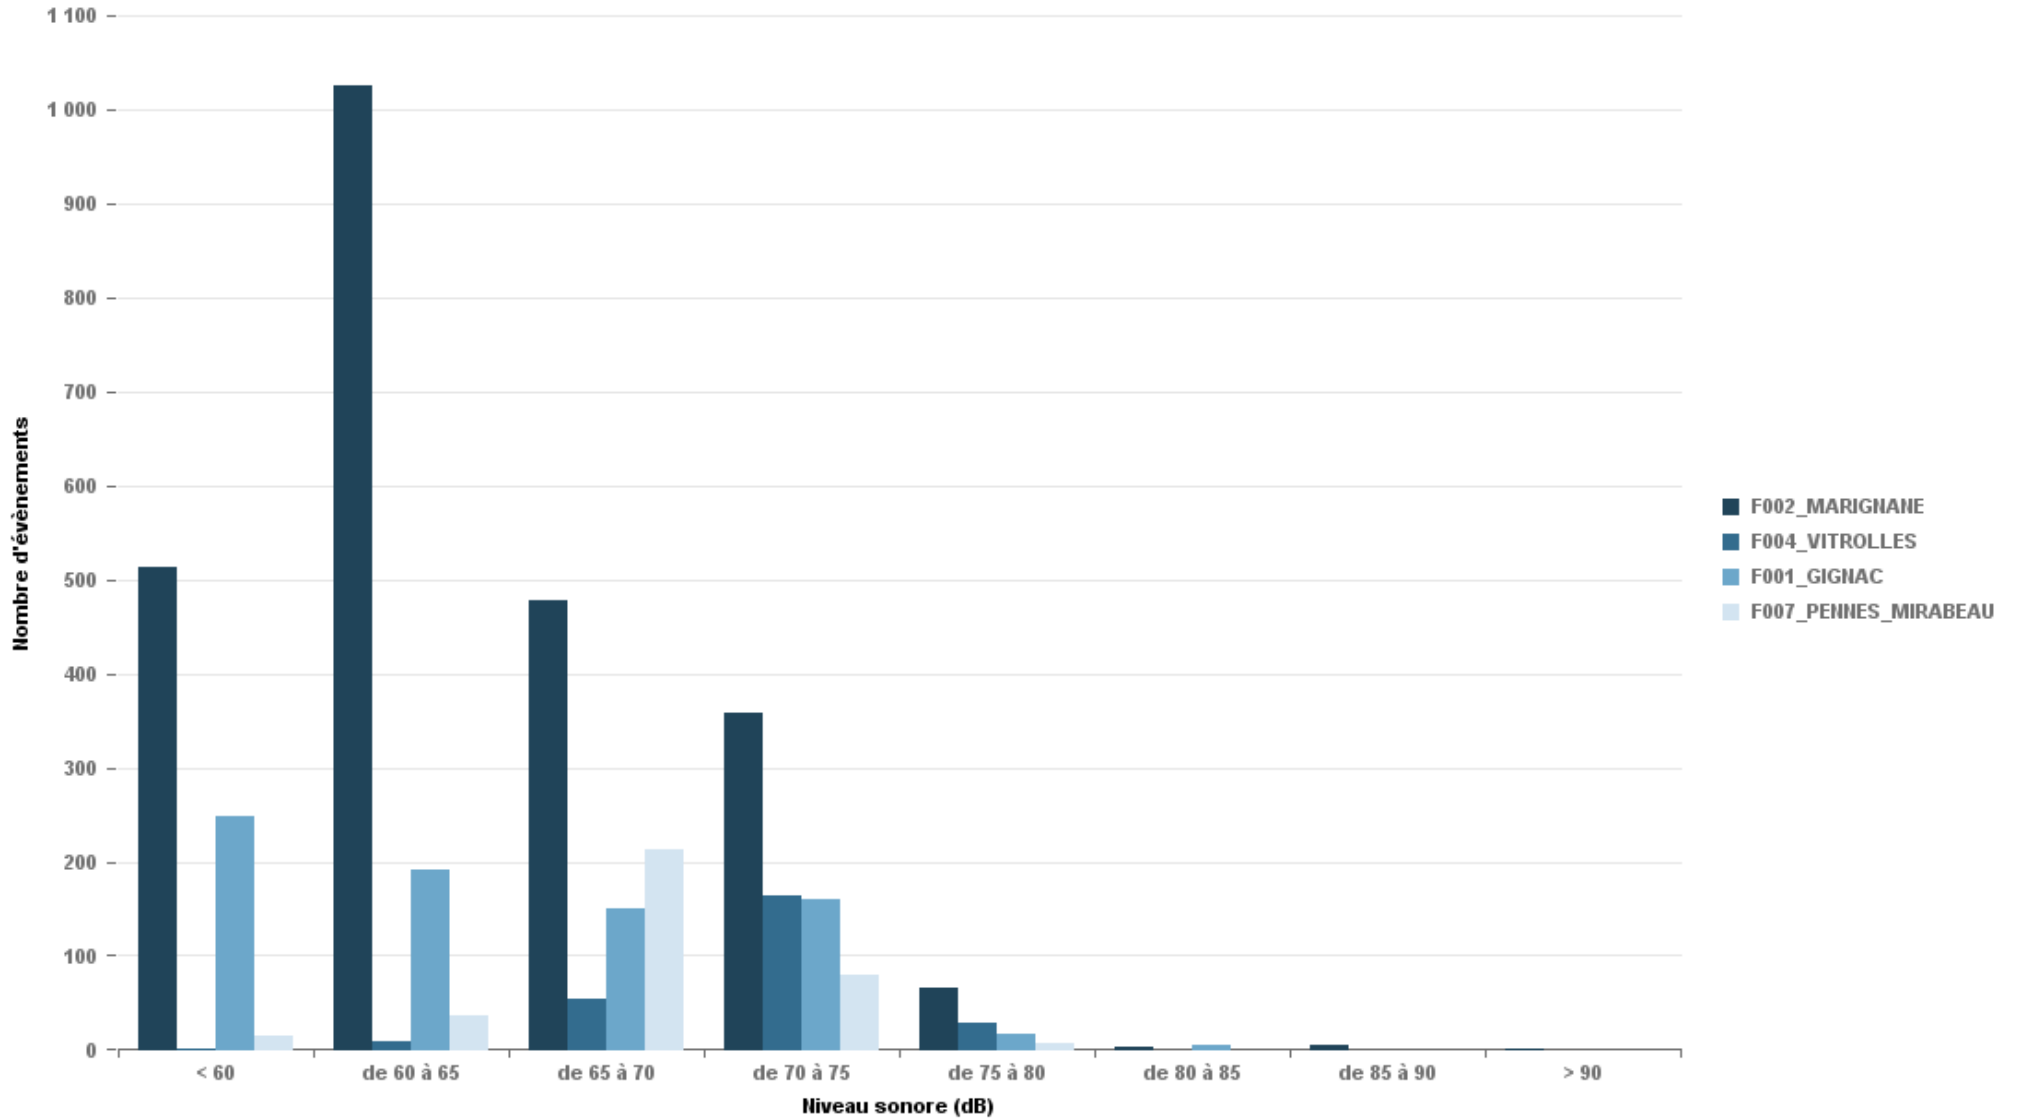

Sur 24 heures

Sur 24 heures

Sur 24 heures

Entre 6h et 22h

Entre 6h et 22h

VITROLLES

GIGNAC

PENNES_MIRABEAU

Entre 6h et 22h

BERRE_MOB

LEROVE

Entre 22h et 6h

Entre 22h et 6h

Entre 22h et 6h

Répartition des évènements bruit par classe sonore

juin 2021

ST_VICTORET

Nb. d'évènements sur la période
1 741

ESTAQUE

Nb. d'évènements sur la période
687

MARIGNANE

Nb. d'évènements sur la période
2 294

VITROLLES

Nb. d'évènements sur la période
249