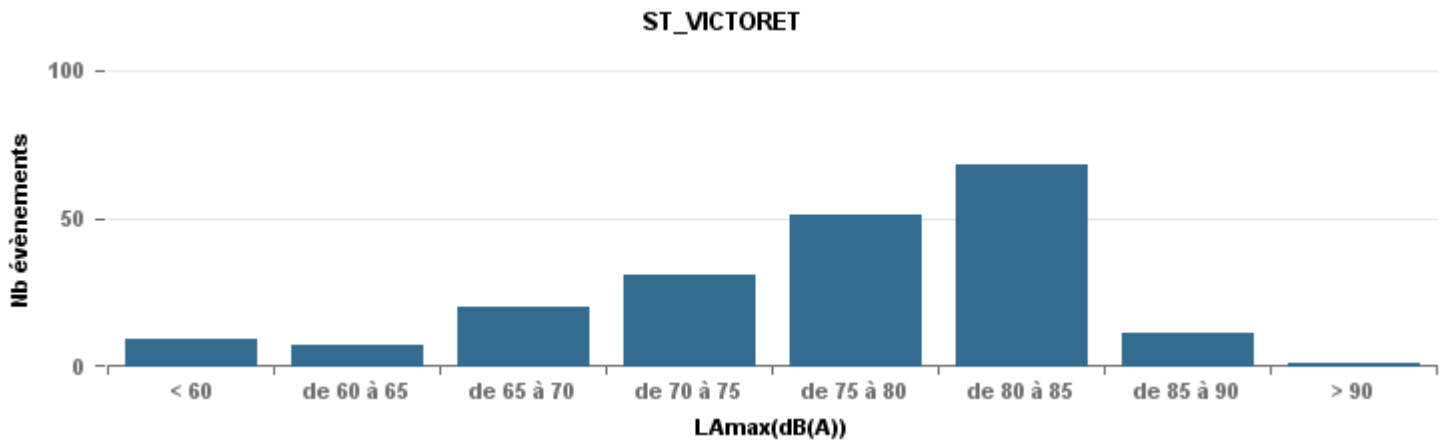

Sur 24 heures

Sur 24 heures

Sur 24 heures

Entre 6h et 22h

Entre 6h et 22h

VITROLLES

GIGNAC

PENNES_MIRABEAU

Entre 6h et 22h

BERRE_MOB

LEROVE

Entre 22h et 6h

Entre 22h et 6h

Entre 22h et 6h

Répartition des évènements bruit par classe sonore

juin 2021

ST_VICTORET

Nb. d'évènements sur la période
1 741

ESTAQUE

Nb. d'évènements sur la période
687

MARIGNANE

Nb. d'évènements sur la période
2 294

VITROLLES

Nb. d'évènements sur la période
249