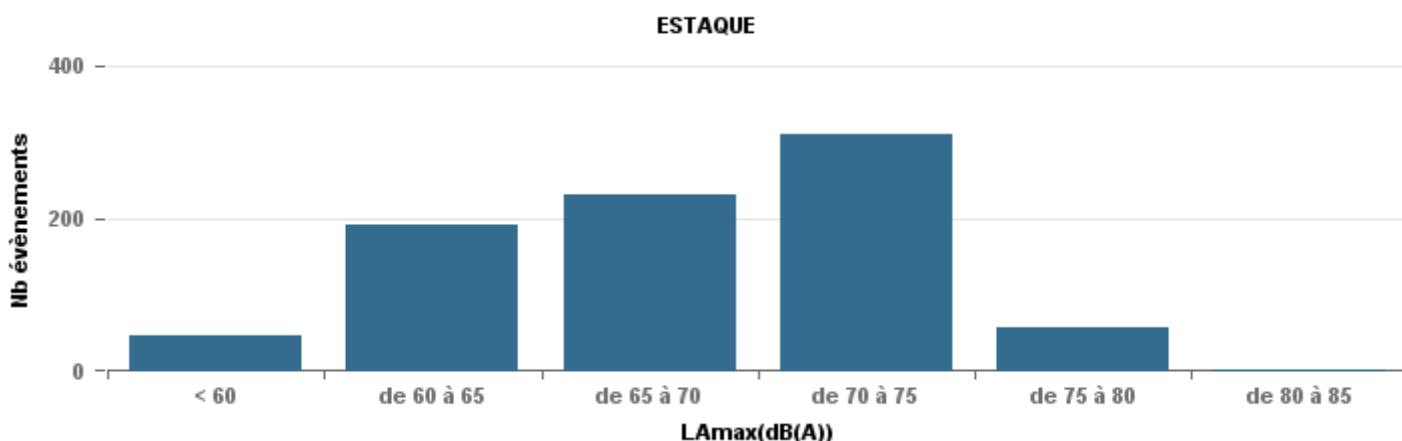

De nuit entre 6h et 22h

Nbre d'événements par classe de dB(A)	GIGNAC			MARIGNANE			VITROLLES			ST_VICTOIRET			ESTAQUÈ			PENNES_MIRABEAU			BERRE_MOB			LEROVE			Total
		%	LAeq Moy.		%	LAeq Moy.		%	LAeq Moy.		%	LAeq Moy.		%	LAeq Moy.		%	LAeq Moy.		%	LAeq Moy.		%	LAeq Moy.	
< 60	129	23,6%	102,4	29	8,7%	106,2				8	0,5%	104,2	33	4,9%	103,3	2	1,0%	104,5	15	1,1%	101,2	75	73,5%	90,3	291
de 60 à 65	168	30,7%	110,4	126	38,0%	112,2	4	2,9%	114,8	50	3,1%	110,7	160	23,7%	113,2	19	9,2%	114,9	115	8,2%	113,2	4	3,9%	107,4	646
de 65 à 70	122	22,3%	116,9	100	30,1%	120,7	36	25,7%	122,7	89	5,5%	121,6	197	29,2%	119,8	124	59,9%	120,2	531	38,0%	122,3	10	9,8%	114,2	1 209
de 70 à 75	89	16,3%	128,1	59	17,8%	128,8	91	65,0%	128,7	225	14,0%	130,6	248	36,8%	127,3	58	28,0%	127,7	670	47,9%	129,7	9	8,8%	127,5	1 449
de 75 à 80	29	5,3%	134,3	16	4,8%	137,1	9	6,4%	135,2	403	25,1%	137,7	34	5,0%	134,7	4	1,9%	134,8	67	4,8%	135,8	3	2,9%	138,3	565
de 80 à 85	7	1,3%	73,4	2	0,6%	71,5				780	48,5%	143,8	2	0,3%	71,9				1	0,1%	72,6				792
de 85 à 90	3	0,5%	158,6							52	3,2%	150										1	1,0%	75,1	56
Total :	547			332			140			1 607			674			207			1 399			102			5 008

Sur 24 heures