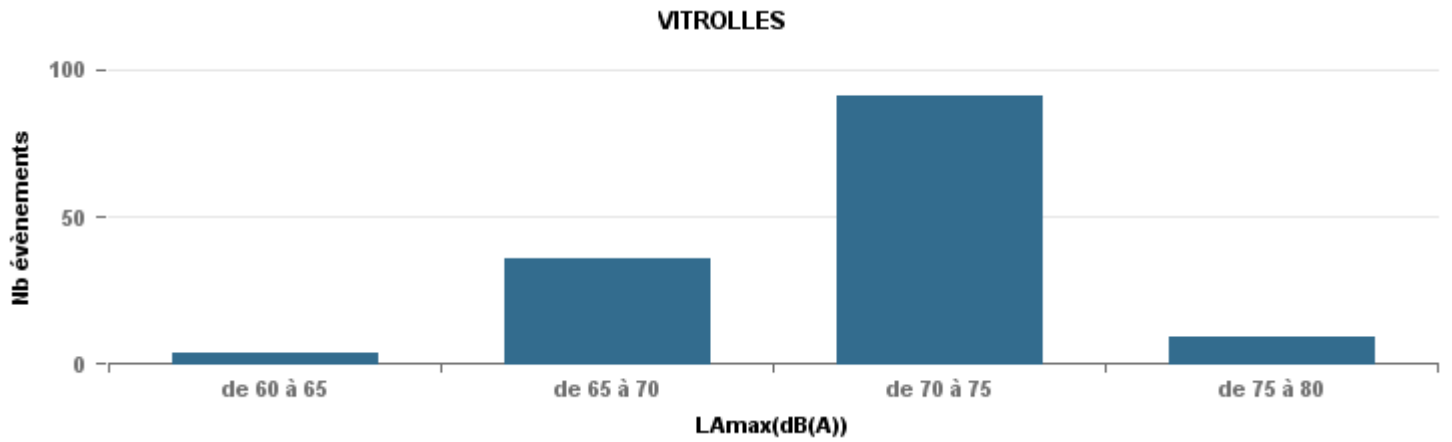

**De nuit entre 6h et 22h**

Nbre d'événements par classe de dB(A)	GIGNAC			MARIGNANE			VITROLLES			ST_VICTOIRET			ESTAQUÈ			PENNES_MIRABEAU			BERRE_MOB			LEROVE			Total
		%	LAeq Moy.		%	LAeq Moy.		%	LAeq Moy.		%	LAeq Moy.		%	LAeq Moy.		%	LAeq Moy.		%	LAeq Moy.		%	LAeq Moy.	
< 60	129	23,6%	102,4	29	8,7%	106,2				8	0,5%	104,2	33	4,9%	103,3	2	1,0%	104,5	15	1,1%	101,2	75	73,5%	90,3	291
de 60 à 65	168	30,7%	110,4	126	38,0%	112,2	4	2,9%	114,8	50	3,1%	110,7	160	23,7%	113,2	19	9,2%	114,9	115	8,2%	113,2	4	3,9%	107,4	646
de 65 à 70	122	22,3%	116,9	100	30,1%	120,7	36	25,7%	122,7	89	5,5%	121,6	197	29,2%	119,8	124	59,9%	120,2	531	38,0%	122,3	10	9,8%	114,2	1 209
de 70 à 75	89	16,3%	128,1	59	17,8%	128,8	91	65,0%	128,7	225	14,0%	130,6	248	36,8%	127,3	58	28,0%	127,7	670	47,9%	129,7	9	8,8%	127,5	1 449
de 75 à 80	29	5,3%	134,3	16	4,8%	137,1	9	6,4%	135,2	403	25,1%	137,7	34	5,0%	134,7	4	1,9%	134,8	67	4,8%	135,8	3	2,9%	138,3	565
de 80 à 85	7	1,3%	73,4	2	0,6%	71,5				780	48,5%	143,8	2	0,3%	71,9				1	0,1%	72,6				792
de 85 à 90	3	0,5%	158,6							52	3,2%	150										1	1,0%	75,1	56
<b>Total :</b>	<b>547</b>			<b>332</b>			<b>140</b>			<b>1 607</b>			<b>674</b>			<b>207</b>			<b>1 399</b>			<b>102</b>			<b>5 008</b>

Sur 24 heures

Sur 24 heures

Sur 24 heures

Entre 6h et 22h

Entre 6h et 22h

Entre 6h et 22h

BERRE\_MOB

LEROVE

Entre 22h et 6h

Entre 22h et 6h

Entre 22h et 6h