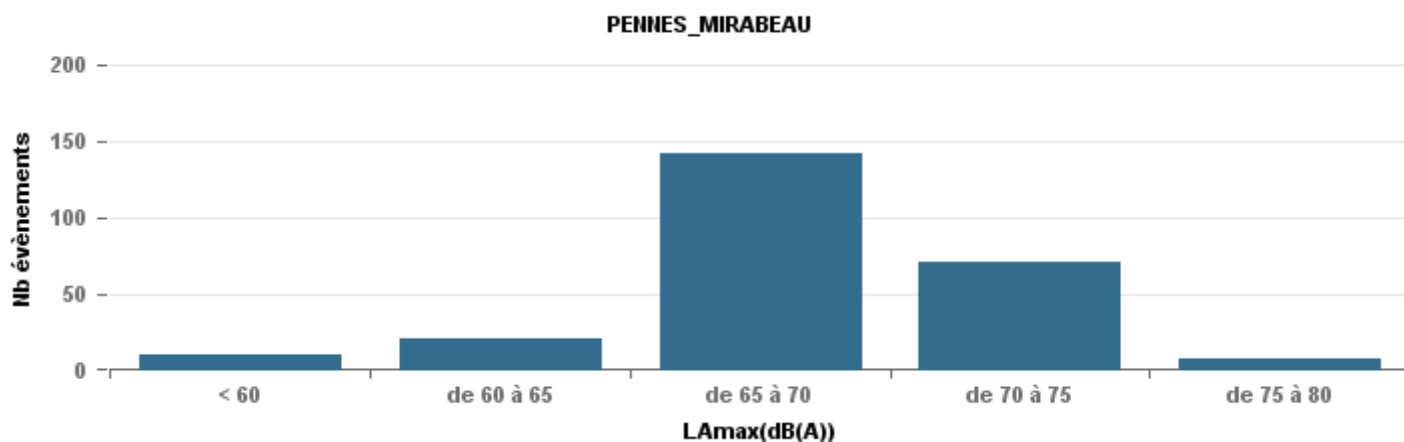

### De nuit entre 22h et 6h

Nbre d'événements par classe de dB(A)	GIGNAC			MARIGNANE			VITROLLES			ST_VICTOIRET			ESTAQUE			PENNES_MIRABEAU			BERRE_MOB			LEROVE			Total
	Nbre	%	LAeq Moy.	Nbre	%	LAeq Moy.	Nbre	%	LAeq Moy.	Nbre	%	LAeq Moy.	Nbre	%	LAeq Moy.	Nbre	%	LAeq Moy.	Nbre	%	LAeq Moy.	Nbre	%	LAeq Moy.	
< 60	69	0,68	48,7	6	0,22	53,3				13	0,07	49,2	7	0,07	50,6	4	0,12	49,1	6	0,02	50,3	7	0,44	45,2	112
de 60 à 65	16	0,16	54,3	5	0,19	55,3	1	0,03	55,2	7	0,04	52,8	20	0,19	56,2	1	0,03	55,5	17	0,05	56,1	2	0,13	54,2	69
de 65 à 70	5	0,05	58,8	8	0,3	59,4	4	0,13	61,5	5	0,03	60,8	23	0,22	59,9	15	0,44	59,9	79	0,25	60,9	1	0,06	57,3	140
de 70 à 75	11	0,11	65,3	7	0,26	64,7	19	0,61	65,2	21	0,11	65,5	39	0,38	64,2	12	0,35	62,8	149	0,47	64,9	5	0,31	63,1	263
de 75 à 80	1	0,01	65,9	1	0,04	67,2	7	0,23	67,1	28	0,15	68,5	14	0,14	67,2	2	0,06	67,2	63	0,2	68,3			116	
de 80 à 85										67	0,37	72,3							1	0	70,5	1	0,06	70,8	69
de 85 à 90										42	0,23	74,7													42
<b>Total :</b>	<b>102</b>			<b>27</b>			<b>31</b>			<b>183</b>			<b>103</b>			<b>34</b>			<b>315</b>			<b>16</b>		<b>811</b>	

Sur 24 heures

Sur 24 heures

Sur 24 heures

Entre 6h et 22h

Entre 6h et 22h

Entre 6h et 22h

BERRE\_MOB

LEROVE