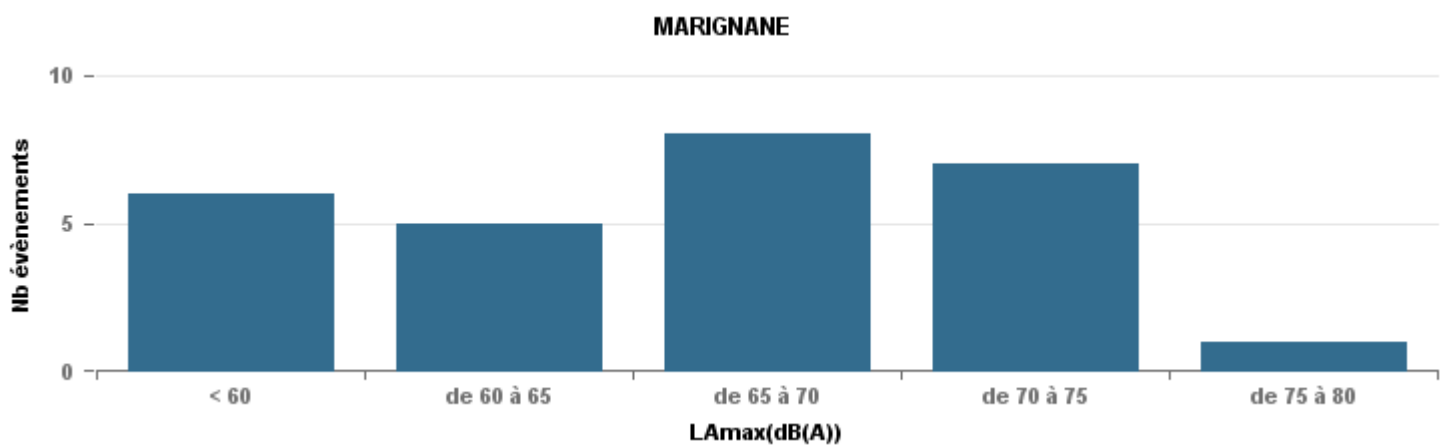

Sur 24 heures

Sur 24 heures

Sur 24 heures

Entre 6h et 22h

Entre 6h et 22h

Entre 6h et 22h

BERRE\_MOB

LEROVE

Entre 22h et 6h

Entre 22h et 6h

Entre 22h et 6h