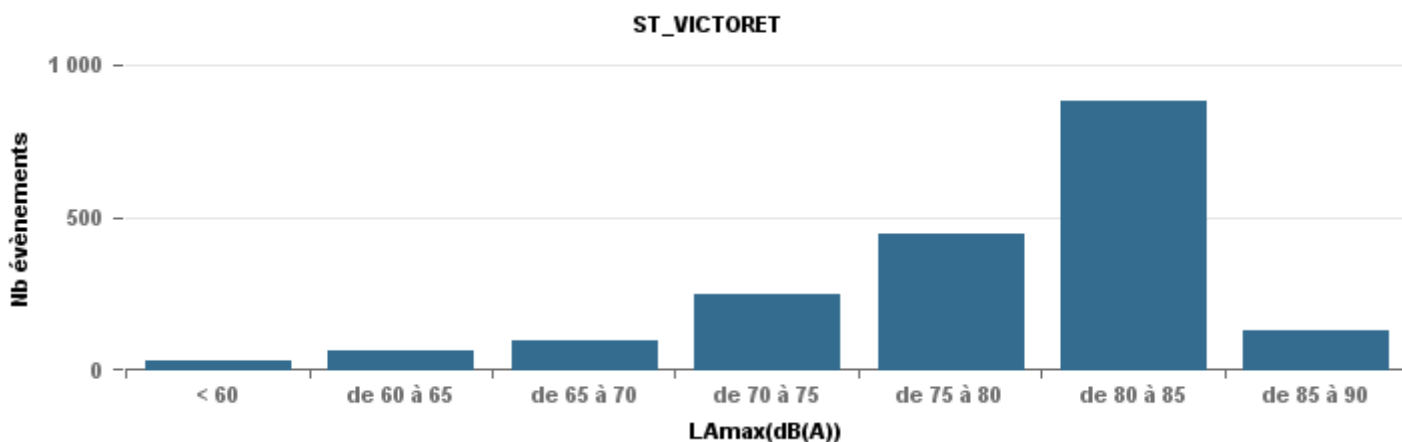

De nuit entre 6h et 22h

Nbre d'événements par classe de dB(A)	GIGNAC			MARIGNANE			VITROLLES			ST_VICTOIRET			ESTAQUÈ			PENNES_MIRABEAU			BERRE_MOB			LEROVE			Total
		%	LAeq Moy.		%	LAeq Moy.		%	LAeq Moy.		%	LAeq Moy.		%	LAeq Moy.		%	LAeq Moy.		%	LAeq Moy.		%	LAeq Moy.	
< 60	129	23,6%	102,4	29	8,7%	106,2				8	0,5%	104,2	33	4,9%	103,3	2	1,0%	104,5	15	1,1%	101,2	75	73,5%	90,3	291
de 60 à 65	168	30,7%	110,4	126	38,0%	112,2	4	2,9%	114,8	50	3,1%	110,7	160	23,7%	113,2	19	9,2%	114,9	115	8,2%	113,2	4	3,9%	107,4	646
de 65 à 70	122	22,3%	116,9	100	30,1%	120,7	36	25,7%	122,7	89	5,5%	121,6	197	29,2%	119,8	124	59,9%	120,2	531	38,0%	122,3	10	9,8%	114,2	1 209
de 70 à 75	89	16,3%	128,1	59	17,8%	128,8	91	65,0%	128,7	225	14,0%	130,6	248	36,8%	127,3	58	28,0%	127,7	670	47,9%	129,7	9	8,8%	127,5	1 449
de 75 à 80	29	5,3%	134,3	16	4,8%	137,1	9	6,4%	135,2	403	25,1%	137,7	34	5,0%	134,7	4	1,9%	134,8	67	4,8%	135,8	3	2,9%	138,3	565
de 80 à 85	7	1,3%	73,4	2	0,6%	71,5				780	48,5%	143,8	2	0,3%	71,9				1	0,1%	72,6				792
de 85 à 90	3	0,5%	158,6							52	3,2%	150										1	1,0%	75,1	56
Total :	547			332			140			1 607			674			207			1 399			102			5 008

Sur 24 heures