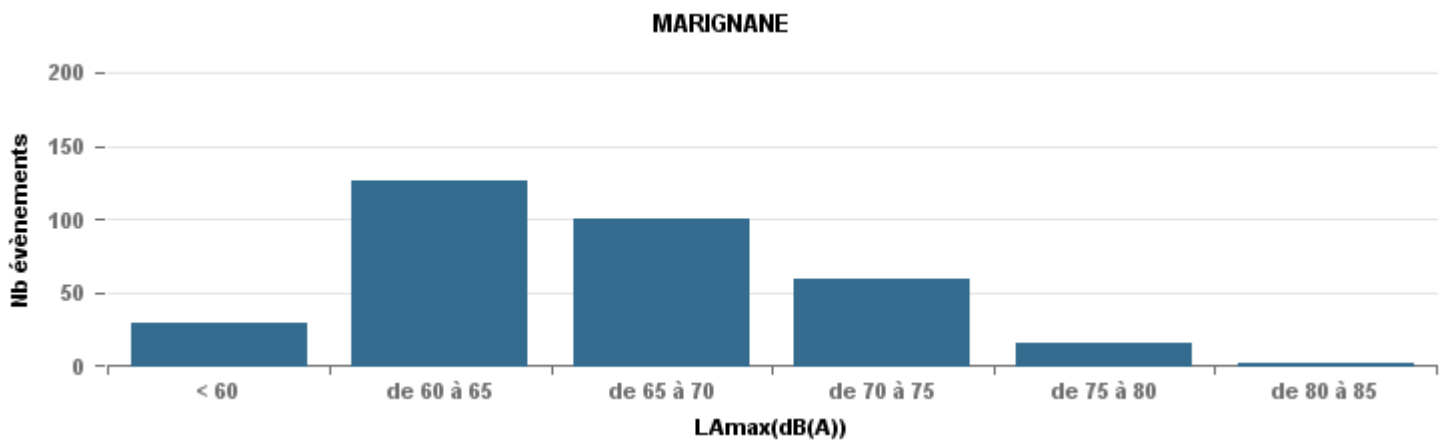

**De nuit entre 6h et 22h**

Nbre d'événements par classe de dB(A)	GIGNAC			MARIGNANE			VITROLLES			ST_VICTOIRET			ESTAQUÈ			PENNES_MIRABEAU			BERRE_MOB			LEROVE			Total
		%	LAeq Moy.		%	LAeq Moy.		%	LAeq Moy.		%	LAeq Moy.		%	LAeq Moy.		%	LAeq Moy.		%	LAeq Moy.		%	LAeq Moy.	
< 60	129	23,6%	102,4	29	8,7%	106,2				8	0,5%	104,2	33	4,9%	103,3	2	1,0%	104,5	15	1,1%	101,2	75	73,5%	90,3	291
de 60 à 65	168	30,7%	110,4	126	38,0%	112,2	4	2,9%	114,8	50	3,1%	110,7	160	23,7%	113,2	19	9,2%	114,9	115	8,2%	113,2	4	3,9%	107,4	646
de 65 à 70	122	22,3%	116,9	100	30,1%	120,7	36	25,7%	122,7	89	5,5%	121,6	197	29,2%	119,8	124	59,9%	120,2	531	38,0%	122,3	10	9,8%	114,2	1 209
de 70 à 75	89	16,3%	128,1	59	17,8%	128,8	91	65,0%	128,7	225	14,0%	130,6	248	36,8%	127,3	58	28,0%	127,7	670	47,9%	129,7	9	8,8%	127,5	1 449
de 75 à 80	29	5,3%	134,3	16	4,8%	137,1	9	6,4%	135,2	403	25,1%	137,7	34	5,0%	134,7	4	1,9%	134,8	67	4,8%	135,8	3	2,9%	138,3	565
de 80 à 85	7	1,3%	73,4	2	0,6%	71,5				780	48,5%	143,8	2	0,3%	71,9				1	0,1%	72,6				792
de 85 à 90	3	0,5%	158,6							52	3,2%	150										1	1,0%	75,1	56
<b>Total :</b>	<b>547</b>			<b>332</b>			<b>140</b>			<b>1 607</b>			<b>674</b>			<b>207</b>			<b>1 399</b>			<b>102</b>			<b>5 008</b>

Sur 24 heures

Sur 24 heures

Sur 24 heures

Entre 6h et 22h

Entre 6h et 22h

Entre 6h et 22h

BERRE\_MOB

LEROVE

Entre 22h et 6h

Entre 22h et 6h

Entre 22h et 6h