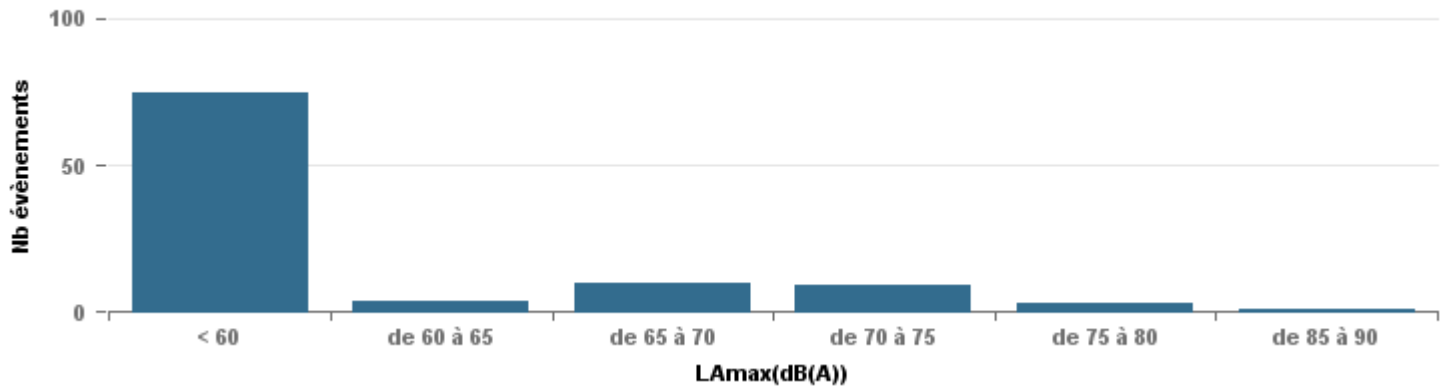

Sur 24 heures

Sur 24 heures

Sur 24 heures

Entre 6h et 22h

Entre 6h et 22h

Entre 6h et 22h

BERRE\_MOB

LEROVE

Entre 22h et 6h

Entre 22h et 6h

Entre 22h et 6h