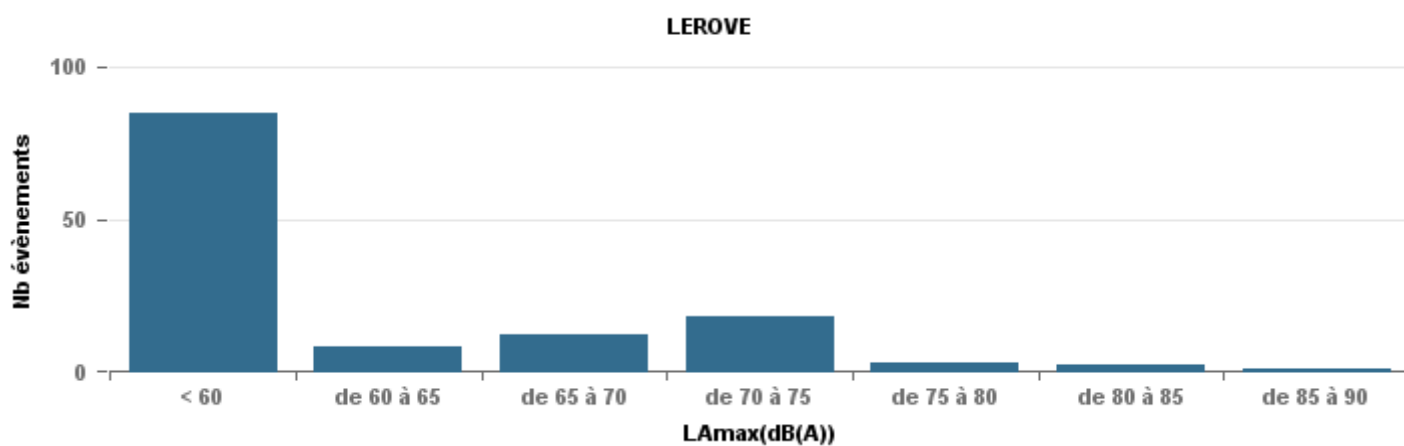

**De nuit entre 6h et 22h**

Nbre d'événements par classe de dB(A)	GIGNAC			MARIGNANE			VITROLLES			ST_VICTOIRET			ESTAQUÈ			PENNES_MIRABEAU			BERRE_MOB			LEROVE			Total
		%	LAeq Moy.		%	LAeq Moy.		%	LAeq Moy.		%	LAeq Moy.		%	LAeq Moy.		%	LAeq Moy.		%	LAeq Moy.		%	LAeq Moy.	
< 60	129	23,6%	102,4	29	8,7%	106,2				8	0,5%	104,2	33	4,9%	103,3	2	1,0%	104,5	15	1,1%	101,2	75	73,5%	90,3	291
de 60 à 65	168	30,7%	110,4	126	38,0%	112,2	4	2,9%	114,8	50	3,1%	110,7	160	23,7%	113,2	19	9,2%	114,9	115	8,2%	113,2	4	3,9%	107,4	646
de 65 à 70	122	22,3%	116,9	100	30,1%	120,7	36	25,7%	122,7	89	5,5%	121,6	197	29,2%	119,8	124	59,9%	120,2	531	38,0%	122,3	10	9,8%	114,2	1 209
de 70 à 75	89	16,3%	128,1	59	17,8%	128,8	91	65,0%	128,7	225	14,0%	130,6	248	36,8%	127,3	58	28,0%	127,7	670	47,9%	129,7	9	8,8%	127,5	1 449
de 75 à 80	29	5,3%	134,3	16	4,8%	137,1	9	6,4%	135,2	403	25,1%	137,7	34	5,0%	134,7	4	1,9%	134,8	67	4,8%	135,8	3	2,9%	138,3	565
de 80 à 85	7	1,3%	73,4	2	0,6%	71,5				780	48,5%	143,8	2	0,3%	71,9				1	0,1%	72,6				792
de 85 à 90	3	0,5%	158,6							52	3,2%	150										1	1,0%	75,1	56
<b>Total :</b>	<b>547</b>			<b>332</b>			<b>140</b>			<b>1 607</b>			<b>674</b>			<b>207</b>			<b>1 399</b>			<b>102</b>			<b>5 008</b>

Sur 24 heures

Sur 24 heures

Sur 24 heures

Entre 6h et 22h

Entre 6h et 22h

Entre 6h et 22h

BERRE\_MOB

LEROVE