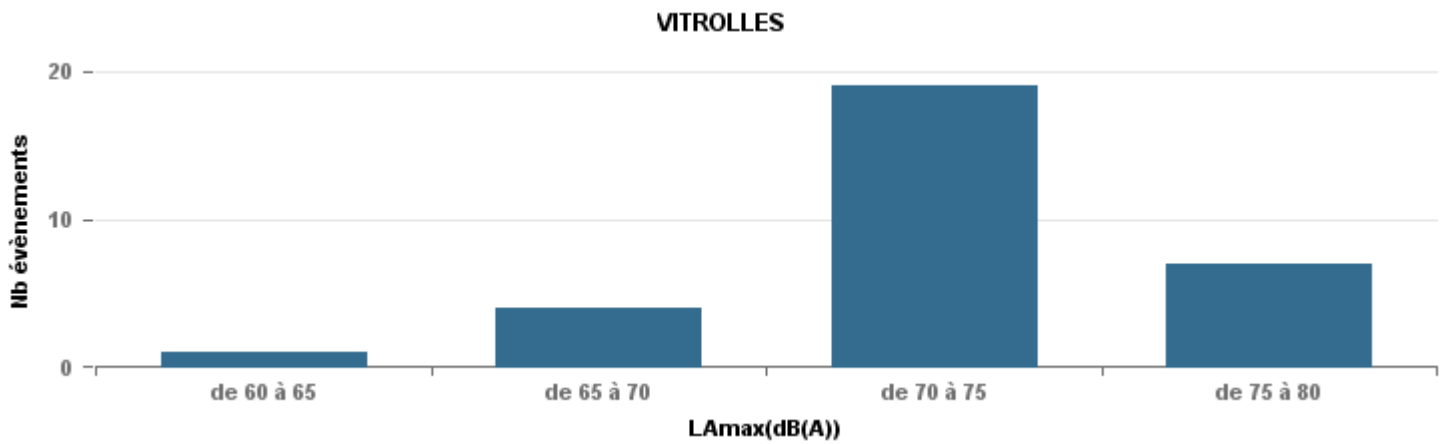

Sur 24 heures

Sur 24 heures

Sur 24 heures

Entre 6h et 22h

Entre 6h et 22h

Entre 6h et 22h

BERRE\_MOB

LEROVE

Entre 22h et 6h

Entre 22h et 6h

Entre 22h et 6h