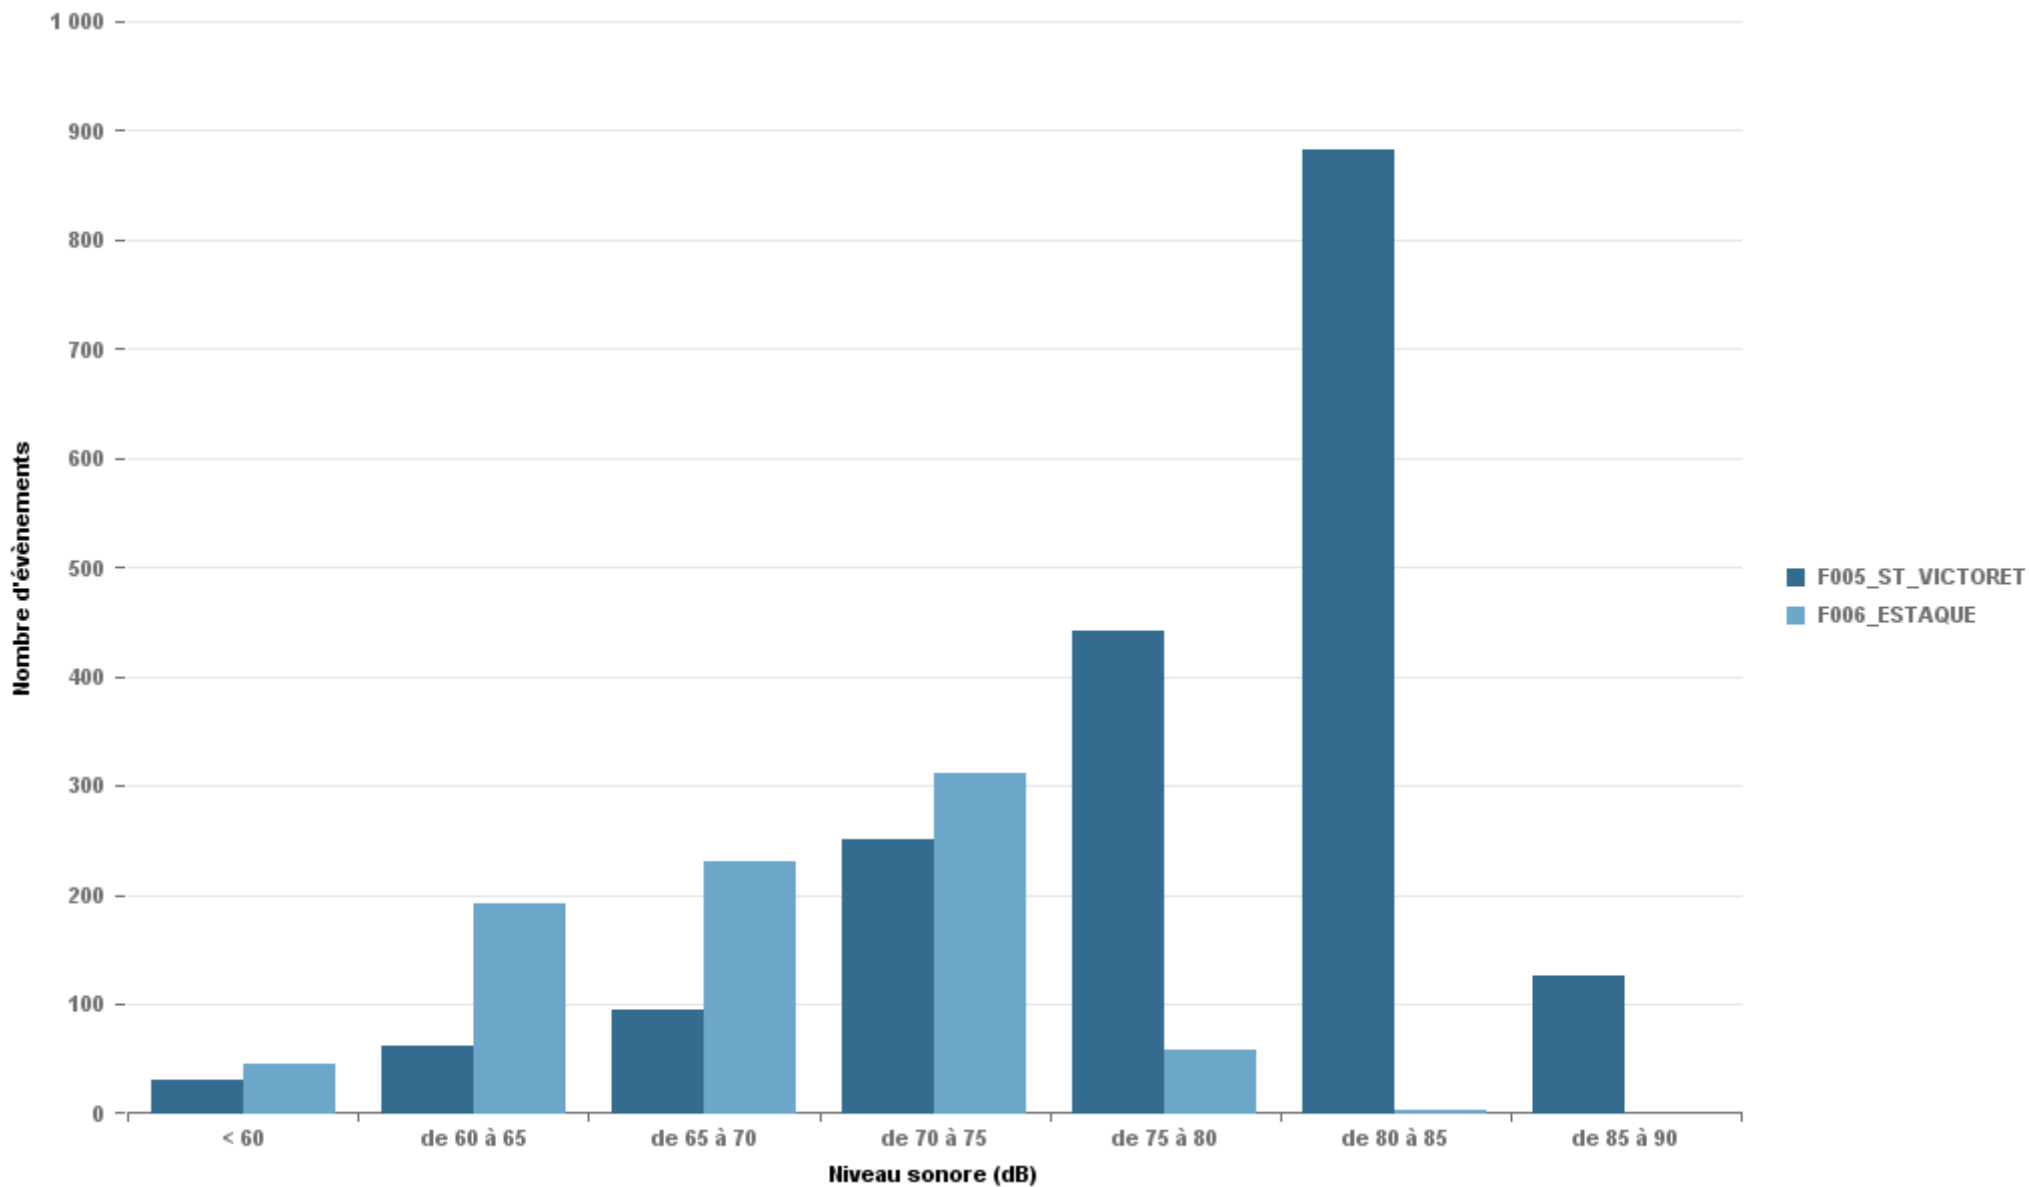

Répartition des évènements bruit par classe sonore

octobre 2020