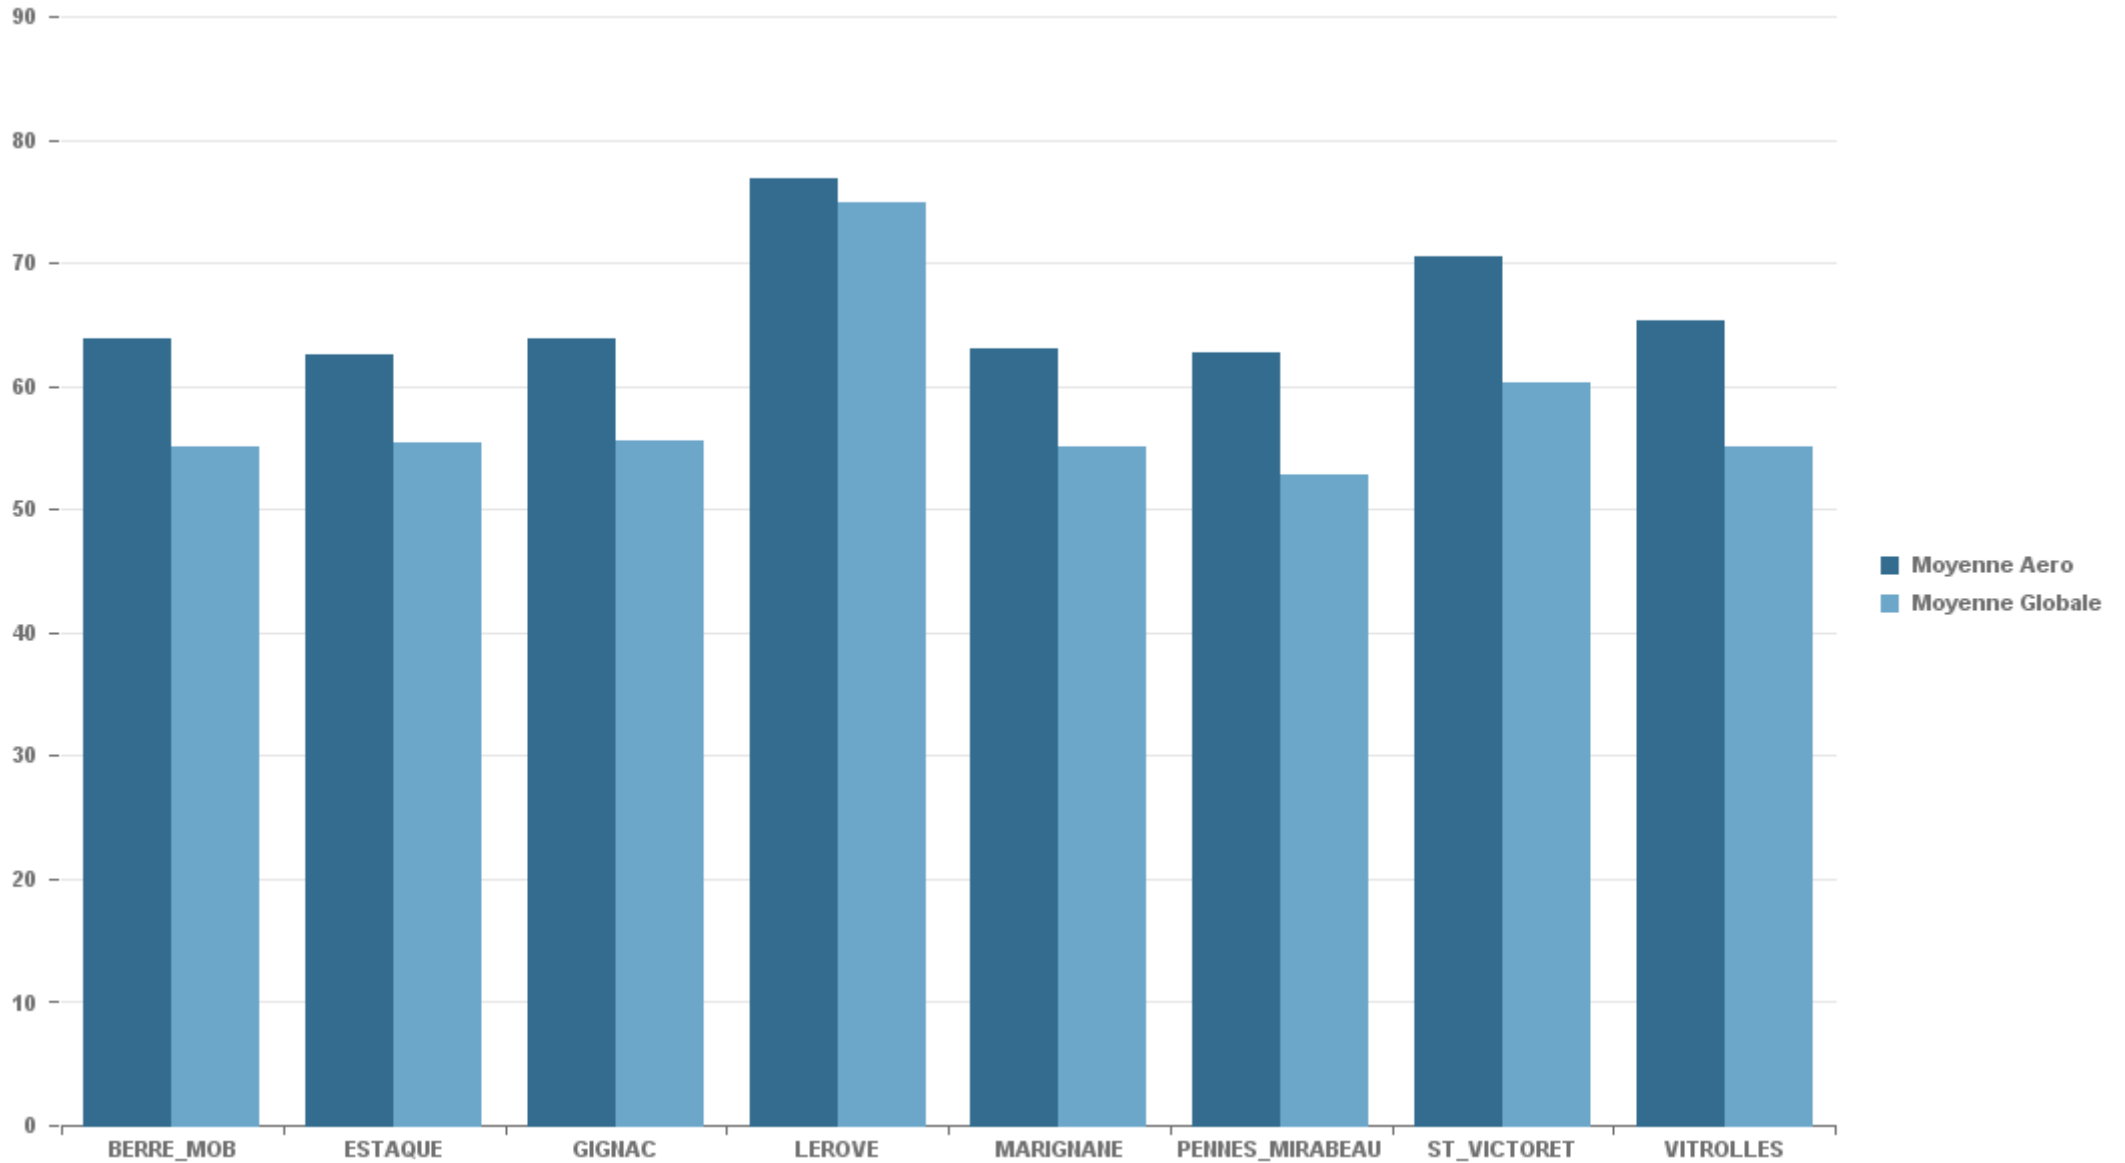

### ST\_VICTORET

Nb. d'évènements sur la période
1 790

### VITROLLES

Nb. d'évènements sur la période
171

**GIGNAC**

Nb. d'évènements sur la période

649

**PENNES\_MIRABEAU**

Nb. d'évènements sur la période

241

**BERRE\_MOB**

Nb. d'évènements sur la période

1 714

**LEROVE**

Nb. d'évènements sur la période

118

STATION	% evts où vent >= 6.2 m/s
BERRE_MOB	1,00%
ESTAQUE	2,88%
GIGNAC	3,80%
LEROVE	6,67%
MARIGNANE	1,42%
PENNES_MIRABEAU	0,29%
ST_VICTORET	4,70%
VITROLLES	1,21%

STATION	Date & Heure	LAeq (dB(A))	LAmx (dB(A))	Compagnie	Sens	Appareil	Altitude (Pieds)	Altitude (Mètres)
BERRE_MOB	31/10/2020 07:06:19	72,58	81,12	MERIDIAN LIMITED	DEP	AN12	1 528	467
ESTAQUE	02/10/2020 21:30:21	73,36	83,67	STAR AIR	ARR	B763	1 943	594
GIGNAC	24/10/2020 20:51:38	75,45	89,05	CORSE-MEDITERRANEE	ARR	A20N	1 043	319
LEROVE	15/10/2020 18:49:46	75,09	85,70	AIR FRANCE	ARR	A318	1 474	450
MARIGNANE	29/10/2020 16:34:45	73,24	82,21	GLOBAL JET LUXEMBOURG	ARR	FA8X	269	82
PENNES_MIRABEAU	03/10/2020 11:37:52	68,21	77,11	TURKISH AIRLINES	DEP	B73H	2 642	807
ST_VICTORET	24/10/2020 17:27:07	75,57	88,81	EUROPE AIRPOST	ARR	B734	729	223
VITROLLES	20/10/2020 22:53:14	67,23	78,41	EUROPE AIRPOST	DEP	B734	3 474	1 061