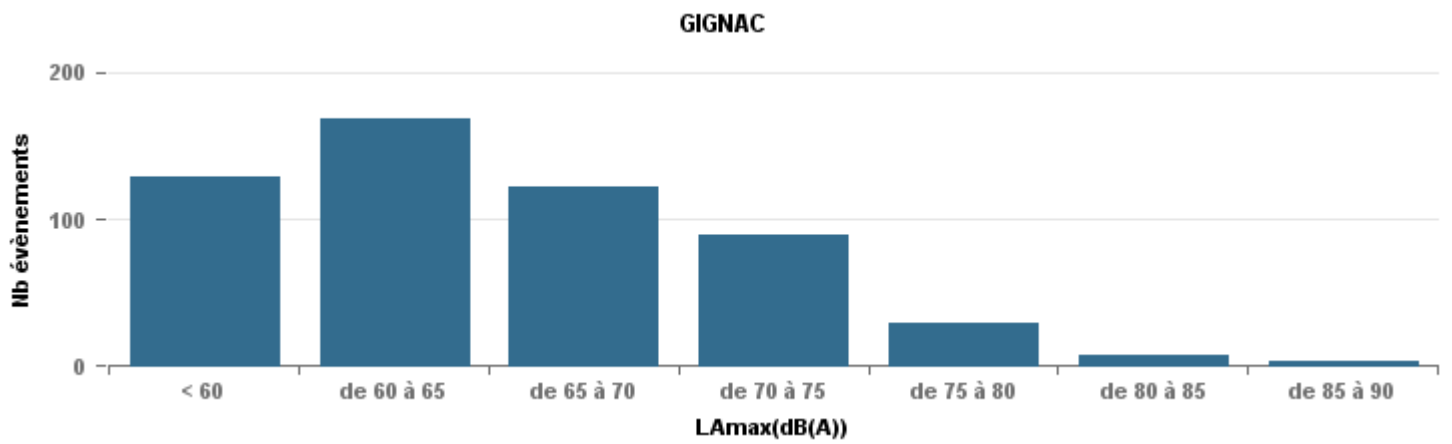

**De nuit entre 6h et 22h**

Nbre d'événements par classe de dB(A)	GIGNAC			MARIGNANE			VITROLLES			ST_VICTOIRET			ESTAQUÈ			PENNES_MIRABEAU			BERRE_MOB			LEROVE			Total
		%	LAeq Moy.		%	LAeq Moy.		%	LAeq Moy.		%	LAeq Moy.		%	LAeq Moy.		%	LAeq Moy.		%	LAeq Moy.		%	LAeq Moy.	
< 60	129	23,6%	102,4	29	8,7%	106,2				8	0,5%	104,2	33	4,9%	103,3	2	1,0%	104,5	15	1,1%	101,2	75	73,5%	90,3	291
de 60 à 65	168	30,7%	110,4	126	38,0%	112,2	4	2,9%	114,8	50	3,1%	110,7	160	23,7%	113,2	19	9,2%	114,9	115	8,2%	113,2	4	3,9%	107,4	646
de 65 à 70	122	22,3%	116,9	100	30,1%	120,7	36	25,7%	122,7	89	5,5%	121,6	197	29,2%	119,8	124	59,9%	120,2	531	38,0%	122,3	10	9,8%	114,2	1 209
de 70 à 75	89	16,3%	128,1	59	17,8%	128,8	91	65,0%	128,7	225	14,0%	130,6	248	36,8%	127,3	58	28,0%	127,7	670	47,9%	129,7	9	8,8%	127,5	1 449
de 75 à 80	29	5,3%	134,3	16	4,8%	137,1	9	6,4%	135,2	403	25,1%	137,7	34	5,0%	134,7	4	1,9%	134,8	67	4,8%	135,8	3	2,9%	138,3	565
de 80 à 85	7	1,3%	73,4	2	0,6%	71,5				780	48,5%	143,8	2	0,3%	71,9				1	0,1%	72,6				792
de 85 à 90	3	0,5%	158,6							52	3,2%	150										1	1,0%	75,1	56
<b>Total :</b>	<b>547</b>			<b>332</b>			<b>140</b>			<b>1 607</b>			<b>674</b>			<b>207</b>			<b>1 399</b>			<b>102</b>			<b>5 008</b>

Sur 24 heures

Sur 24 heures

Sur 24 heures

Entre 6h et 22h

Entre 6h et 22h

Entre 6h et 22h

BERRE\_MOB

LEROVE

Entre 22h et 6h

Entre 22h et 6h

Entre 22h et 6h