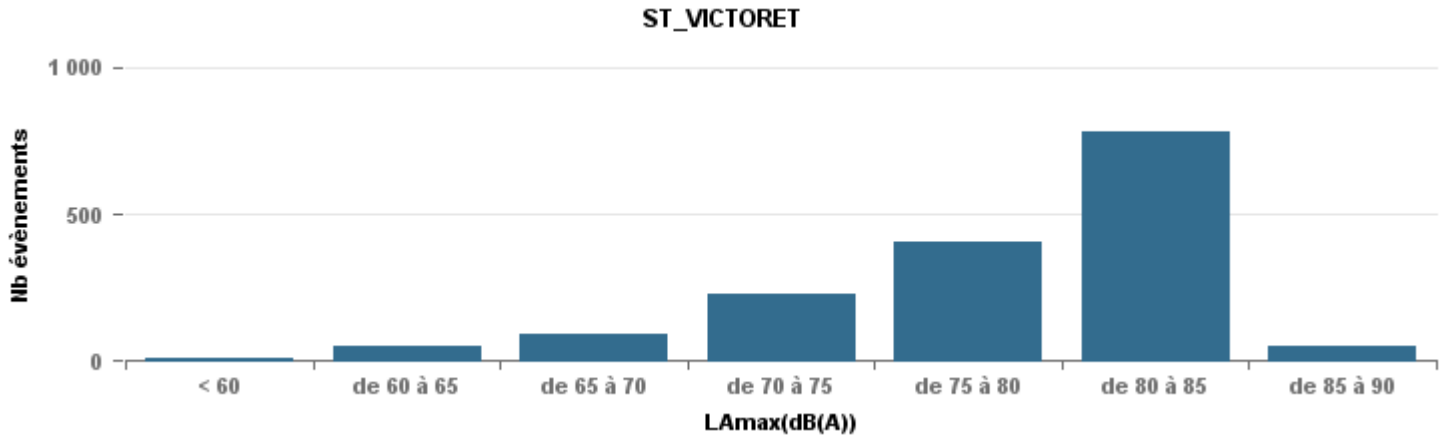

**De nuit entre 6h et 22h**

Nbre d'événements par classe de dB(A)	GIGNAC			MARIGNANE			VITROLLES			ST_VICTOIRET			ESTAQUÈ			PENNES_MIRABEAU			BERRE_MOB			LEROVE			Total
		%	LAeq Moy.		%	LAeq Moy.		%	LAeq Moy.		%	LAeq Moy.		%	LAeq Moy.		%	LAeq Moy.		%	LAeq Moy.		%	LAeq Moy.	
< 60	129	23,6%	102,4	29	8,7%	106,2				8	0,5%	104,2	33	4,9%	103,3	2	1,0%	104,5	15	1,1%	101,2	75	73,5%	90,3	291
de 60 à 65	168	30,7%	110,4	126	38,0%	112,2	4	2,9%	114,8	50	3,1%	110,7	160	23,7%	113,2	19	9,2%	114,9	115	8,2%	113,2	4	3,9%	107,4	646
de 65 à 70	122	22,3%	116,9	100	30,1%	120,7	36	25,7%	122,7	89	5,5%	121,6	197	29,2%	119,8	124	59,9%	120,2	531	38,0%	122,3	10	9,8%	114,2	1 209
de 70 à 75	89	16,3%	128,1	59	17,8%	128,8	91	65,0%	128,7	225	14,0%	130,6	248	36,8%	127,3	58	28,0%	127,7	670	47,9%	129,7	9	8,8%	127,5	1 449
de 75 à 80	29	5,3%	134,3	16	4,8%	137,1	9	6,4%	135,2	403	25,1%	137,7	34	5,0%	134,7	4	1,9%	134,8	67	4,8%	135,8	3	2,9%	138,3	565
de 80 à 85	7	1,3%	73,4	2	0,6%	71,5				780	48,5%	143,8	2	0,3%	71,9				1	0,1%	72,6				792
de 85 à 90	3	0,5%	158,6							52	3,2%	150										1	1,0%	75,1	56
<b>Total :</b>	<b>547</b>			<b>332</b>			<b>140</b>			<b>1 607</b>			<b>674</b>			<b>207</b>			<b>1 399</b>			<b>102</b>			<b>5 008</b>

Sur 24 heures

Sur 24 heures

Sur 24 heures

Entre 6h et 22h

Entre 6h et 22h

Entre 6h et 22h

BERRE\_MOB

LEROVE

Entre 22h et 6h

Entre 22h et 6h

Entre 22h et 6h