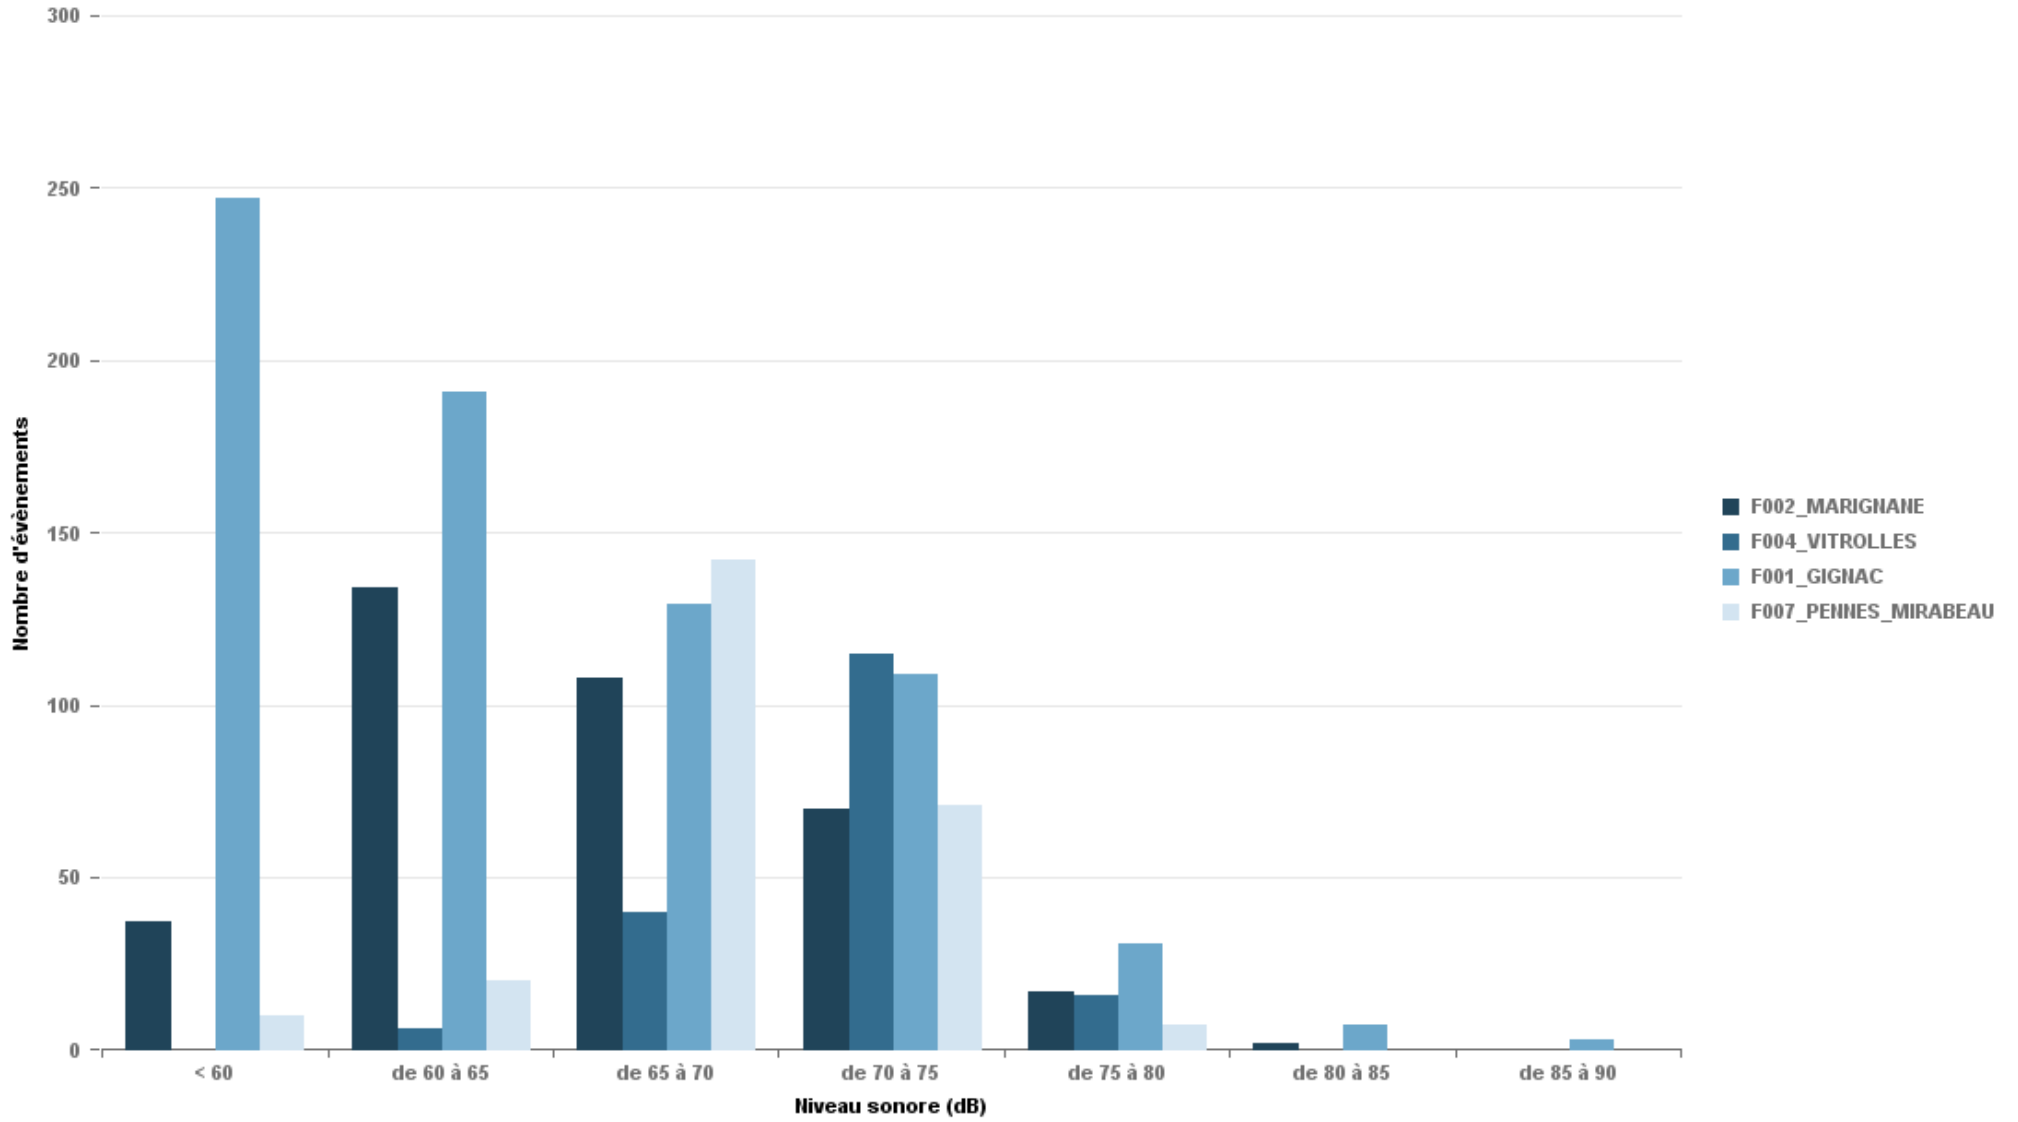

Sur 24 heures

Sur 24 heures

Sur 24 heures

Entre 6h et 22h

Entre 6h et 22h

Entre 6h et 22h

BERRE\_MOB

LEROVE

Entre 22h et 6h

Entre 22h et 6h

Entre 22h et 6h

### ST\_VICTORET

Nb. d'évènements sur la période
1 790