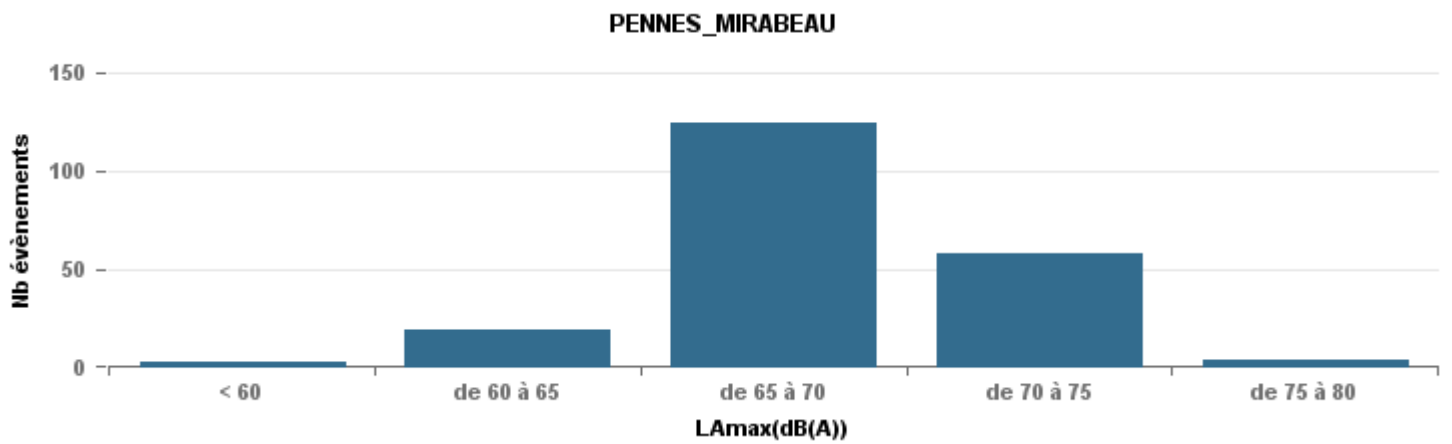

**De nuit entre 6h et 22h**

Nbre d'événements par classe de dB(A)	GIGNAC			MARIGNANE			VITROLLES			ST_VICTOIRET			ESTAQUÈ			PENNES_MIRABEAU			BERRE_MOB			LEROVE			Total
		%	LAeq Moy.		%	LAeq Moy.		%	LAeq Moy.		%	LAeq Moy.		%	LAeq Moy.		%	LAeq Moy.		%	LAeq Moy.		%	LAeq Moy.	
< 60	129	23,6%	102,4	29	8,7%	106,2				8	0,5%	104,2	33	4,9%	103,3	2	1,0%	104,5	15	1,1%	101,2	75	73,5%	90,3	291
de 60 à 65	168	30,7%	110,4	126	38,0%	112,2	4	2,9%	114,8	50	3,1%	110,7	160	23,7%	113,2	19	9,2%	114,9	115	8,2%	113,2	4	3,9%	107,4	646
de 65 à 70	122	22,3%	116,9	100	30,1%	120,7	36	25,7%	122,7	89	5,5%	121,6	197	29,2%	119,8	124	59,9%	120,2	531	38,0%	122,3	10	9,8%	114,2	1 209
de 70 à 75	89	16,3%	128,1	59	17,8%	128,8	91	65,0%	128,7	225	14,0%	130,6	248	36,8%	127,3	58	28,0%	127,7	670	47,9%	129,7	9	8,8%	127,5	1 449
de 75 à 80	29	5,3%	134,3	16	4,8%	137,1	9	6,4%	135,2	403	25,1%	137,7	34	5,0%	134,7	4	1,9%	134,8	67	4,8%	135,8	3	2,9%	138,3	565
de 80 à 85	7	1,3%	73,4	2	0,6%	71,5				780	48,5%	143,8	2	0,3%	71,9				1	0,1%	72,6				792
de 85 à 90	3	0,5%	158,6							52	3,2%	150										1	1,0%	75,1	56
<b>Total :</b>	<b>547</b>			<b>332</b>			<b>140</b>			<b>1 607</b>			<b>674</b>			<b>207</b>			<b>1 399</b>			<b>102</b>			<b>5 008</b>

Sur 24 heures

Sur 24 heures

Sur 24 heures

Entre 6h et 22h

Entre 6h et 22h

Entre 6h et 22h

BERRE\_MOB

LEROVE

Entre 22h et 6h

Entre 22h et 6h

Entre 22h et 6h