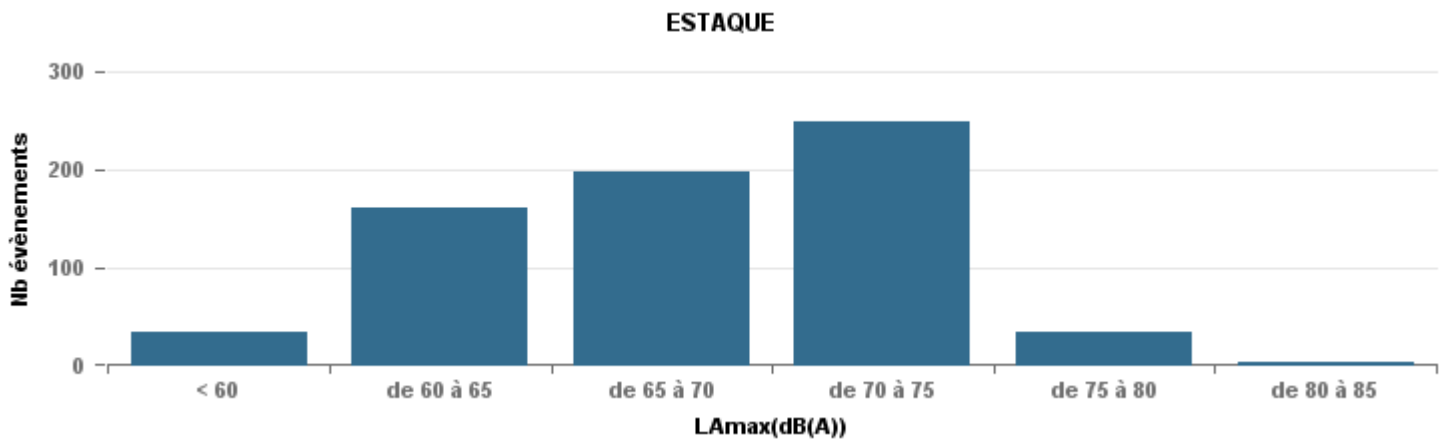

**De nuit entre 6h et 22h**

Nbre d'événements par classe de dB(A)	GIGNAC			MARIGNANE			VITROLLES			ST_VICTOIRET			ESTAQUÈ			PENNES_MIRABEAU			BERRE_MOB			LEROVE			Total
		%	LAeq Moy.		%	LAeq Moy.		%	LAeq Moy.		%	LAeq Moy.		%	LAeq Moy.		%	LAeq Moy.		%	LAeq Moy.		%	LAeq Moy.	
< 60	129	23,6%	102,4	29	8,7%	106,2				8	0,5%	104,2	33	4,9%	103,3	2	1,0%	104,5	15	1,1%	101,2	75	73,5%	90,3	291
de 60 à 65	168	30,7%	110,4	126	38,0%	112,2	4	2,9%	114,8	50	3,1%	110,7	160	23,7%	113,2	19	9,2%	114,9	115	8,2%	113,2	4	3,9%	107,4	646
de 65 à 70	122	22,3%	116,9	100	30,1%	120,7	36	25,7%	122,7	89	5,5%	121,6	197	29,2%	119,8	124	59,9%	120,2	531	38,0%	122,3	10	9,8%	114,2	1 209
de 70 à 75	89	16,3%	128,1	59	17,8%	128,8	91	65,0%	128,7	225	14,0%	130,6	248	36,8%	127,3	58	28,0%	127,7	670	47,9%	129,7	9	8,8%	127,5	1 449
de 75 à 80	29	5,3%	134,3	16	4,8%	137,1	9	6,4%	135,2	403	25,1%	137,7	34	5,0%	134,7	4	1,9%	134,8	67	4,8%	135,8	3	2,9%	138,3	565
de 80 à 85	7	1,3%	73,4	2	0,6%	71,5				780	48,5%	143,8	2	0,3%	71,9				1	0,1%	72,6				792
de 85 à 90	3	0,5%	158,6							52	3,2%	150										1	1,0%	75,1	56
<b>Total :</b>	<b>547</b>			<b>332</b>			<b>140</b>			<b>1 607</b>			<b>674</b>			<b>207</b>			<b>1 399</b>			<b>102</b>			<b>5 008</b>

Sur 24 heures

Sur 24 heures

Sur 24 heures

Entre 6h et 22h

Entre 6h et 22h

Entre 6h et 22h

BERRE\_MOB

LEROVE

Entre 22h et 6h

Entre 22h et 6h

Entre 22h et 6h