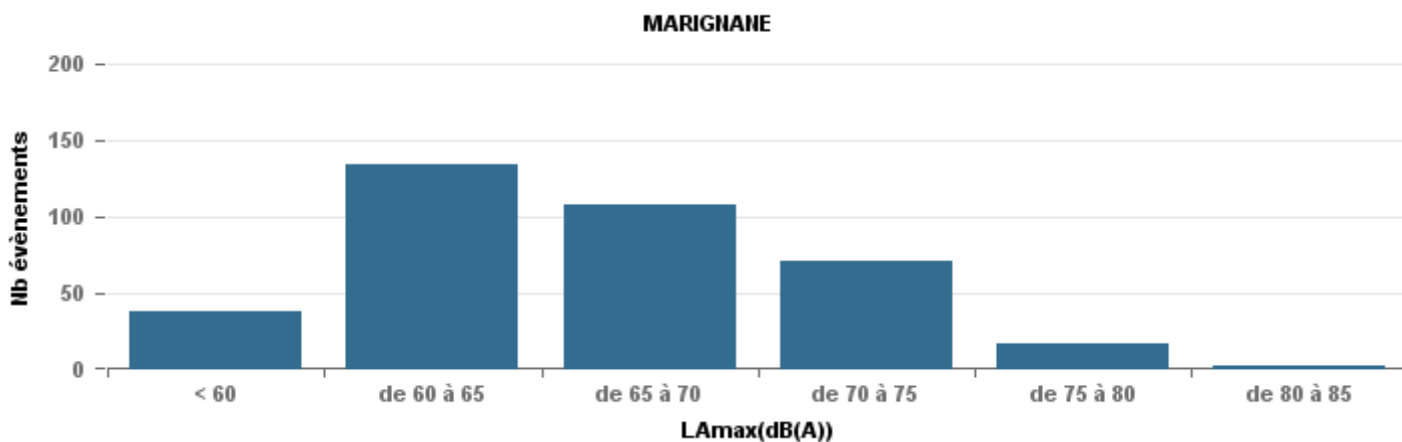

De nuit entre 6h et 22h

Nbre d'événements par classe de dB(A)	GIGNAC			MARIGNANE			VITROLLES			ST_VICTOIRET			ESTAQUÈ			PENNES_MIRABEAU			BERRE_MOB			LEROVE			Total
		%	LAeq Moy.		%	LAeq Moy.		%	LAeq Moy.		%	LAeq Moy.		%	LAeq Moy.		%	LAeq Moy.		%	LAeq Moy.		%	LAeq Moy.	
< 60	129	23,6%	102,4	29	8,7%	106,2				8	0,5%	104,2	33	4,9%	103,3	2	1,0%	104,5	15	1,1%	101,2	75	73,5%	90,3	291
de 60 à 65	168	30,7%	110,4	126	38,0%	112,2	4	2,9%	114,8	50	3,1%	110,7	160	23,7%	113,2	19	9,2%	114,9	115	8,2%	113,2	4	3,9%	107,4	646
de 65 à 70	122	22,3%	116,9	100	30,1%	120,7	36	25,7%	122,7	89	5,5%	121,6	197	29,2%	119,8	124	59,9%	120,2	531	38,0%	122,3	10	9,8%	114,2	1 209
de 70 à 75	89	16,3%	128,1	59	17,8%	128,8	91	65,0%	128,7	225	14,0%	130,6	248	36,8%	127,3	58	28,0%	127,7	670	47,9%	129,7	9	8,8%	127,5	1 449
de 75 à 80	29	5,3%	134,3	16	4,8%	137,1	9	6,4%	135,2	403	25,1%	137,7	34	5,0%	134,7	4	1,9%	134,8	67	4,8%	135,8	3	2,9%	138,3	565
de 80 à 85	7	1,3%	73,4	2	0,6%	71,5				780	48,5%	143,8	2	0,3%	71,9				1	0,1%	72,6				792
de 85 à 90	3	0,5%	158,6							52	3,2%	150										1	1,0%	75,1	56
Total :	547			332			140			1 607			674			207			1 399			102			5 008

Sur 24 heures