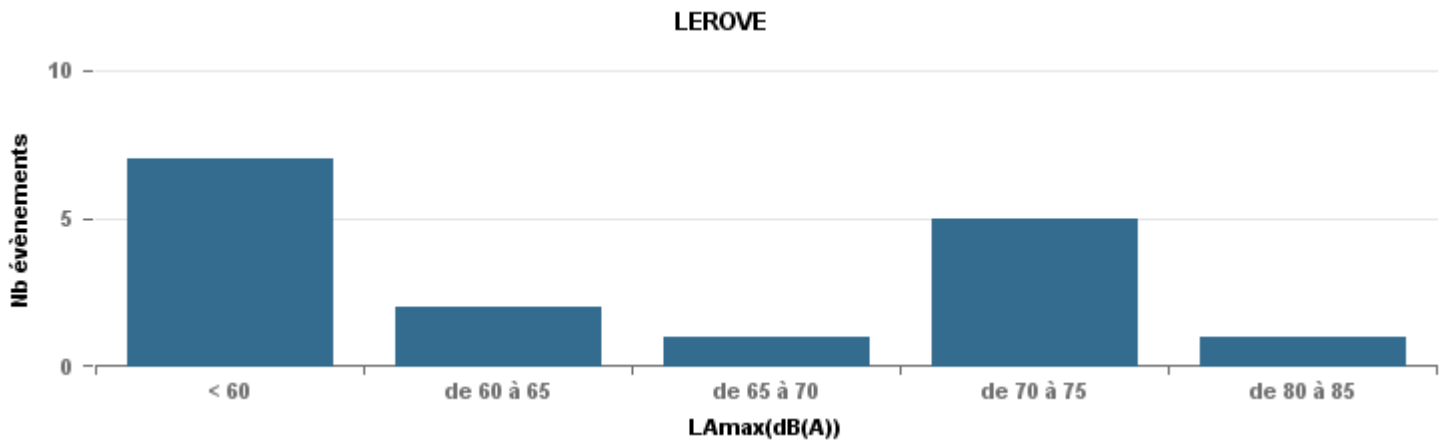

**De nuit entre 6h et 22h**

Nbre d'événements par classe de dB(A)	GIGNAC			MARIGNANE			VITROLLES			ST_VICTOIRET			ESTAQUÈ			PENNES_MIRABEAU			BERRE_MOB			LEROVE			Total
		%	LAeq Moy.		%	LAeq Moy.		%	LAeq Moy.		%	LAeq Moy.		%	LAeq Moy.		%	LAeq Moy.		%	LAeq Moy.		%	LAeq Moy.	
< 60	129	23,6%	102,4	29	8,7%	106,2				8	0,5%	104,2	33	4,9%	103,3	2	1,0%	104,5	15	1,1%	101,2	75	73,5%	90,3	291
de 60 à 65	168	30,7%	110,4	126	38,0%	112,2	4	2,9%	114,8	50	3,1%	110,7	160	23,7%	113,2	19	9,2%	114,9	115	8,2%	113,2	4	3,9%	107,4	646
de 65 à 70	122	22,3%	116,9	100	30,1%	120,7	36	25,7%	122,7	89	5,5%	121,6	197	29,2%	119,8	124	59,9%	120,2	531	38,0%	122,3	10	9,8%	114,2	1 209
de 70 à 75	89	16,3%	128,1	59	17,8%	128,8	91	65,0%	128,7	225	14,0%	130,6	248	36,8%	127,3	58	28,0%	127,7	670	47,9%	129,7	9	8,8%	127,5	1 449
de 75 à 80	29	5,3%	134,3	16	4,8%	137,1	9	6,4%	135,2	403	25,1%	137,7	34	5,0%	134,7	4	1,9%	134,8	67	4,8%	135,8	3	2,9%	138,3	565
de 80 à 85	7	1,3%	73,4	2	0,6%	71,5				780	48,5%	143,8	2	0,3%	71,9				1	0,1%	72,6				792
de 85 à 90	3	0,5%	158,6							52	3,2%	150										1	1,0%	75,1	56
<b>Total :</b>	<b>547</b>			<b>332</b>			<b>140</b>			<b>1 607</b>			<b>674</b>			<b>207</b>			<b>1 399</b>			<b>102</b>			<b>5 008</b>

Sur 24 heures

Sur 24 heures

Sur 24 heures

Entre 6h et 22h

Entre 6h et 22h

Entre 6h et 22h

BERRE\_MOB

LEROVE

Entre 22h et 6h

Entre 22h et 6h

Entre 22h et 6h