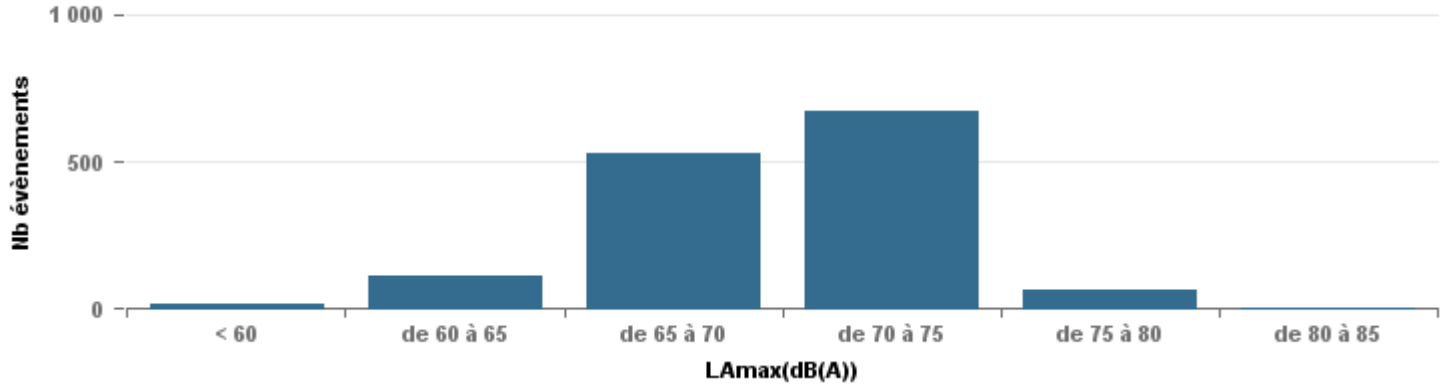

**De nuit entre 6h et 22h**

Nbre d'événements par classe de dB(A)	GIGNAC			MARIGNANE			VITROLLES			ST_VICTOIRET			ESTAQUÈ			PENNES_MIRABEAU			BERRE_MOB			LEROVE			Total
		%	LAeq Moy.		%	LAeq Moy.		%	LAeq Moy.		%	LAeq Moy.		%	LAeq Moy.		%	LAeq Moy.		%	LAeq Moy.		%	LAeq Moy.	
< 60	129	23,6%	102,4	29	8,7%	106,2				8	0,5%	104,2	33	4,9%	103,3	2	1,0%	104,5	15	1,1%	101,2	75	73,5%	90,3	291
de 60 à 65	168	30,7%	110,4	126	38,0%	112,2	4	2,9%	114,8	50	3,1%	110,7	160	23,7%	113,2	19	9,2%	114,9	115	8,2%	113,2	4	3,9%	107,4	646
de 65 à 70	122	22,3%	116,9	100	30,1%	120,7	36	25,7%	122,7	89	5,5%	121,6	197	29,2%	119,8	124	59,9%	120,2	531	38,0%	122,3	10	9,8%	114,2	1 209
de 70 à 75	89	16,3%	128,1	59	17,8%	128,8	91	65,0%	128,7	225	14,0%	130,6	248	36,8%	127,3	58	28,0%	127,7	670	47,9%	129,7	9	8,8%	127,5	1 449
de 75 à 80	29	5,3%	134,3	16	4,8%	137,1	9	6,4%	135,2	403	25,1%	137,7	34	5,0%	134,7	4	1,9%	134,8	67	4,8%	135,8	3	2,9%	138,3	565
de 80 à 85	7	1,3%	73,4	2	0,6%	71,5				780	48,5%	143,8	2	0,3%	71,9				1	0,1%	72,6				792
de 85 à 90	3	0,5%	158,6							52	3,2%	150										1	1,0%	75,1	56
<b>Total :</b>	<b>547</b>			<b>332</b>			<b>140</b>			<b>1 607</b>			<b>674</b>			<b>207</b>			<b>1 399</b>			<b>102</b>			<b>5 008</b>

Sur 24 heures

Sur 24 heures

Sur 24 heures

Entre 6h et 22h

Entre 6h et 22h

Entre 6h et 22h

BERRE\_MOB

LEROVE

Entre 22h et 6h

Entre 22h et 6h

Entre 22h et 6h