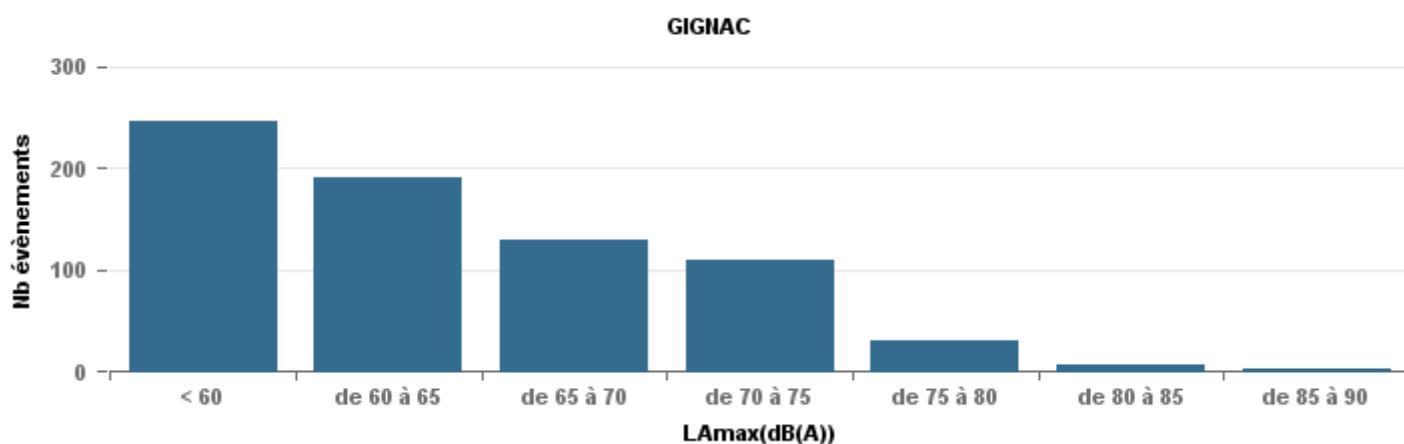

Sur 24 heures