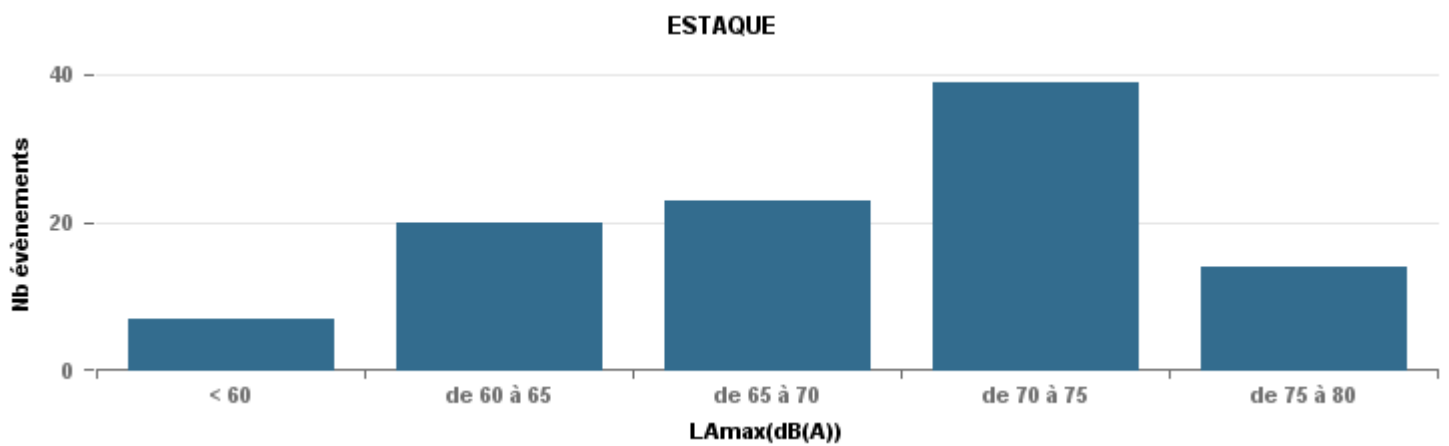

**De nuit entre 6h et 22h**

Nbre d'événements par classe de dB(A)	GIGNAC			MARIGNANE			VITROLLES			ST_VICTOIRET			ESTAQUÈ			PENNES_MIRABEAU			BERRE_MOB			LEROVE			Total
		%	LAeq Moy.		%	LAeq Moy.		%	LAeq Moy.		%	LAeq Moy.		%	LAeq Moy.		%	LAeq Moy.		%	LAeq Moy.		%	LAeq Moy.	
< 60	129	23,6%	102,4	29	8,7%	106,2				8	0,5%	104,2	33	4,9%	103,3	2	1,0%	104,5	15	1,1%	101,2	75	73,5%	90,3	291
de 60 à 65	168	30,7%	110,4	126	38,0%	112,2	4	2,9%	114,8	50	3,1%	110,7	160	23,7%	113,2	19	9,2%	114,9	115	8,2%	113,2	4	3,9%	107,4	646
de 65 à 70	122	22,3%	116,9	100	30,1%	120,7	36	25,7%	122,7	89	5,5%	121,6	197	29,2%	119,8	124	59,9%	120,2	531	38,0%	122,3	10	9,8%	114,2	1 209
de 70 à 75	89	16,3%	128,1	59	17,8%	128,8	91	65,0%	128,7	225	14,0%	130,6	248	36,8%	127,3	58	28,0%	127,7	670	47,9%	129,7	9	8,8%	127,5	1 449
de 75 à 80	29	5,3%	134,3	16	4,8%	137,1	9	6,4%	135,2	403	25,1%	137,7	34	5,0%	134,7	4	1,9%	134,8	67	4,8%	135,8	3	2,9%	138,3	565
de 80 à 85	7	1,3%	73,4	2	0,6%	71,5				780	48,5%	143,8	2	0,3%	71,9				1	0,1%	72,6				792
de 85 à 90	3	0,5%	158,6							52	3,2%	150										1	1,0%	75,1	56
<b>Total :</b>	<b>547</b>			<b>332</b>			<b>140</b>			<b>1 607</b>			<b>674</b>			<b>207</b>			<b>1 399</b>			<b>102</b>			<b>5 008</b>

Sur 24 heures

Sur 24 heures

Sur 24 heures

Entre 6h et 22h

Entre 6h et 22h

Entre 6h et 22h

BERRE\_MOB

LEROVE

Entre 22h et 6h

Entre 22h et 6h

Entre 22h et 6h