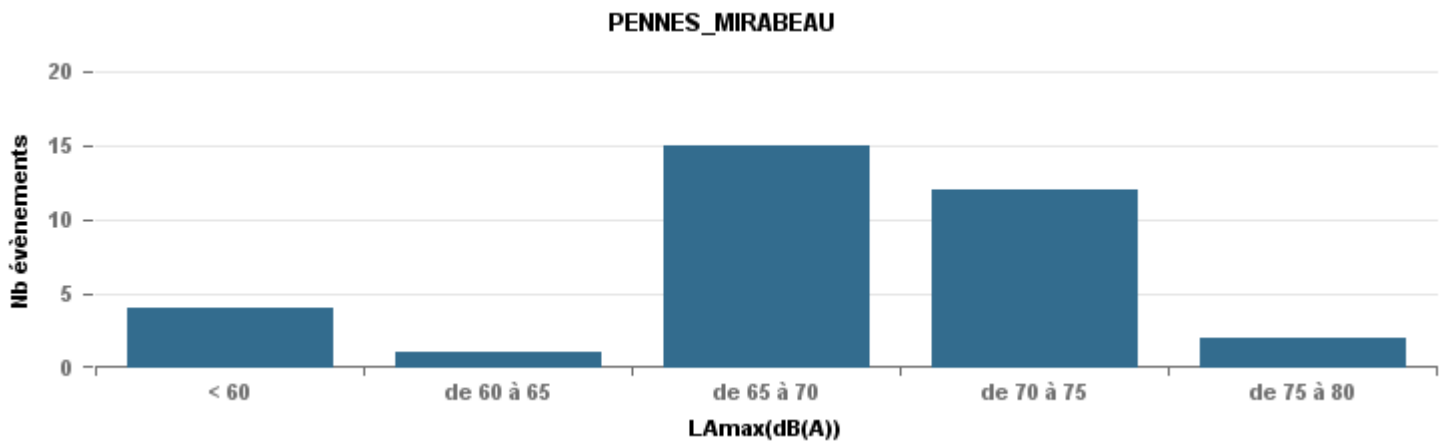

**De nuit entre 6h et 22h**

Nbre d'événements par classe de dB(A)	GIGNAC			MARIGNANE			VITROLLES			ST_VICTOIRET			ESTAQUÈ			PENNES_MIRABEAU			BERRE_MOB			LEROVE			Total
		%	LAeq Moy.		%	LAeq Moy.		%	LAeq Moy.		%	LAeq Moy.		%	LAeq Moy.		%	LAeq Moy.		%	LAeq Moy.		%	LAeq Moy.	
< 60	129	23,6%	102,4	29	8,7%	106,2				8	0,5%	104,2	33	4,9%	103,3	2	1,0%	104,5	15	1,1%	101,2	75	73,5%	90,3	291
de 60 à 65	168	30,7%	110,4	126	38,0%	112,2	4	2,9%	114,8	50	3,1%	110,7	160	23,7%	113,2	19	9,2%	114,9	115	8,2%	113,2	4	3,9%	107,4	646
de 65 à 70	122	22,3%	116,9	100	30,1%	120,7	36	25,7%	122,7	89	5,5%	121,6	197	29,2%	119,8	124	59,9%	120,2	531	38,0%	122,3	10	9,8%	114,2	1 209
de 70 à 75	89	16,3%	128,1	59	17,8%	128,8	91	65,0%	128,7	225	14,0%	130,6	248	36,8%	127,3	58	28,0%	127,7	670	47,9%	129,7	9	8,8%	127,5	1 449
de 75 à 80	29	5,3%	134,3	16	4,8%	137,1	9	6,4%	135,2	403	25,1%	137,7	34	5,0%	134,7	4	1,9%	134,8	67	4,8%	135,8	3	2,9%	138,3	565
de 80 à 85	7	1,3%	73,4	2	0,6%	71,5				780	48,5%	143,8	2	0,3%	71,9				1	0,1%	72,6				792
de 85 à 90	3	0,5%	158,6							52	3,2%	150										1	1,0%	75,1	56
<b>Total :</b>	<b>547</b>			<b>332</b>			<b>140</b>			<b>1 607</b>			<b>674</b>			<b>207</b>			<b>1 399</b>			<b>102</b>			<b>5 008</b>

Sur 24 heures

Sur 24 heures

Sur 24 heures

Entre 6h et 22h

Entre 6h et 22h

Entre 6h et 22h

BERRE\_MOB

LEROVE

Entre 22h et 6h

Entre 22h et 6h

Entre 22h et 6h