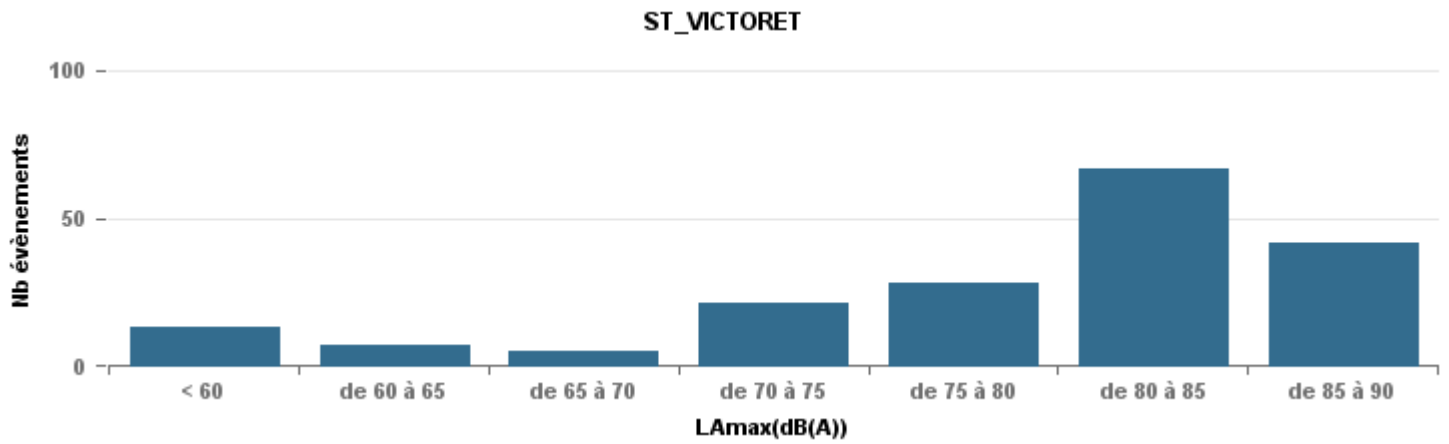

**De nuit entre 6h et 22h**

Nbre d'événements par classe de dB(A)	GIGNAC			MARIGNANE			VITROLLES			ST_VICTOIRET			ESTAQUÈ			PENNES_MIRABEAU			BERRE_MOB			LEROVE			Total
		%	LAeq Moy.		%	LAeq Moy.		%	LAeq Moy.		%	LAeq Moy.		%	LAeq Moy.		%	LAeq Moy.		%	LAeq Moy.		%	LAeq Moy.	
< 60	129	23,6%	102,4	29	8,7%	106,2				8	0,5%	104,2	33	4,9%	103,3	2	1,0%	104,5	15	1,1%	101,2	75	73,5%	90,3	291
de 60 à 65	168	30,7%	110,4	126	38,0%	112,2	4	2,9%	114,8	50	3,1%	110,7	160	23,7%	113,2	19	9,2%	114,9	115	8,2%	113,2	4	3,9%	107,4	646
de 65 à 70	122	22,3%	116,9	100	30,1%	120,7	36	25,7%	122,7	89	5,5%	121,6	197	29,2%	119,8	124	59,9%	120,2	531	38,0%	122,3	10	9,8%	114,2	1 209
de 70 à 75	89	16,3%	128,1	59	17,8%	128,8	91	65,0%	128,7	225	14,0%	130,6	248	36,8%	127,3	58	28,0%	127,7	670	47,9%	129,7	9	8,8%	127,5	1 449
de 75 à 80	29	5,3%	134,3	16	4,8%	137,1	9	6,4%	135,2	403	25,1%	137,7	34	5,0%	134,7	4	1,9%	134,8	67	4,8%	135,8	3	2,9%	138,3	565
de 80 à 85	7	1,3%	73,4	2	0,6%	71,5				780	48,5%	143,8	2	0,3%	71,9				1	0,1%	72,6				792
de 85 à 90	3	0,5%	158,6							52	3,2%	150										1	1,0%	75,1	56
<b>Total :</b>	<b>547</b>			<b>332</b>			<b>140</b>			<b>1 607</b>			<b>674</b>			<b>207</b>			<b>1 399</b>			<b>102</b>			<b>5 008</b>

Sur 24 heures

Sur 24 heures

Sur 24 heures

Entre 6h et 22h

Entre 6h et 22h

Entre 6h et 22h

BERRE\_MOB

LEROVE

Entre 22h et 6h

Entre 22h et 6h

Entre 22h et 6h