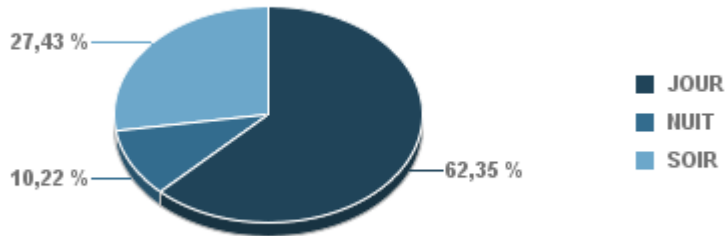

ST_VICTORET

Nb. d'évènements sur la période
1 790