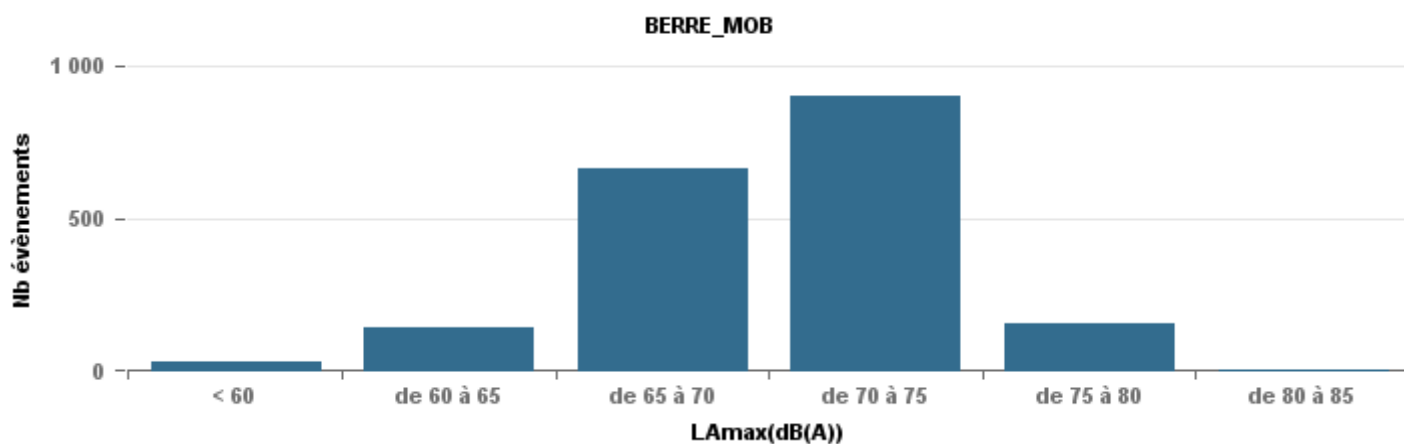

**De nuit entre 6h et 22h**

Nbre d'événements par classe de dB(A)	GIGNAC			MARIGNANE			VITROLLES			ST_VICTOIRET			ESTAQUÈ			PENNES_MIRABEAU			BERRE_MOB			LEROVE			Total
		%	LAeq Moy.		%	LAeq Moy.		%	LAeq Moy.		%	LAeq Moy.		%	LAeq Moy.		%	LAeq Moy.		%	LAeq Moy.		%	LAeq Moy.	
< 60	129	23,6%	102,4	29	8,7%	106,2				8	0,5%	104,2	33	4,9%	103,3	2	1,0%	104,5	15	1,1%	101,2	75	73,5%	90,3	291
de 60 à 65	168	30,7%	110,4	126	38,0%	112,2	4	2,9%	114,8	50	3,1%	110,7	160	23,7%	113,2	19	9,2%	114,9	115	8,2%	113,2	4	3,9%	107,4	646
de 65 à 70	122	22,3%	116,9	100	30,1%	120,7	36	25,7%	122,7	89	5,5%	121,6	197	29,2%	119,8	124	59,9%	120,2	531	38,0%	122,3	10	9,8%	114,2	1 209
de 70 à 75	89	16,3%	128,1	59	17,8%	128,8	91	65,0%	128,7	225	14,0%	130,6	248	36,8%	127,3	58	28,0%	127,7	670	47,9%	129,7	9	8,8%	127,5	1 449
de 75 à 80	29	5,3%	134,3	16	4,8%	137,1	9	6,4%	135,2	403	25,1%	137,7	34	5,0%	134,7	4	1,9%	134,8	67	4,8%	135,8	3	2,9%	138,3	565
de 80 à 85	7	1,3%	73,4	2	0,6%	71,5				780	48,5%	143,8	2	0,3%	71,9				1	0,1%	72,6				792
de 85 à 90	3	0,5%	158,6							52	3,2%	150										1	1,0%	75,1	56
<b>Total :</b>	<b>547</b>			<b>332</b>			<b>140</b>			<b>1 607</b>			<b>674</b>			<b>207</b>			<b>1 399</b>			<b>102</b>			<b>5 008</b>

Sur 24 heures

Sur 24 heures

Sur 24 heures

Entre 6h et 22h

Entre 6h et 22h

Entre 6h et 22h

BERRE\_MOB

LEROVE