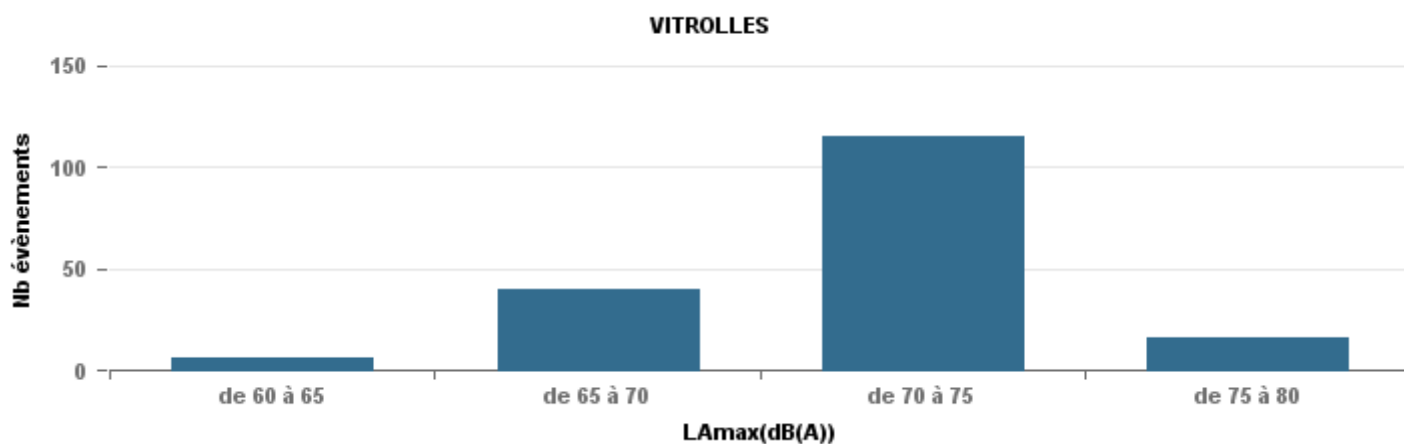

Sur 24 heures