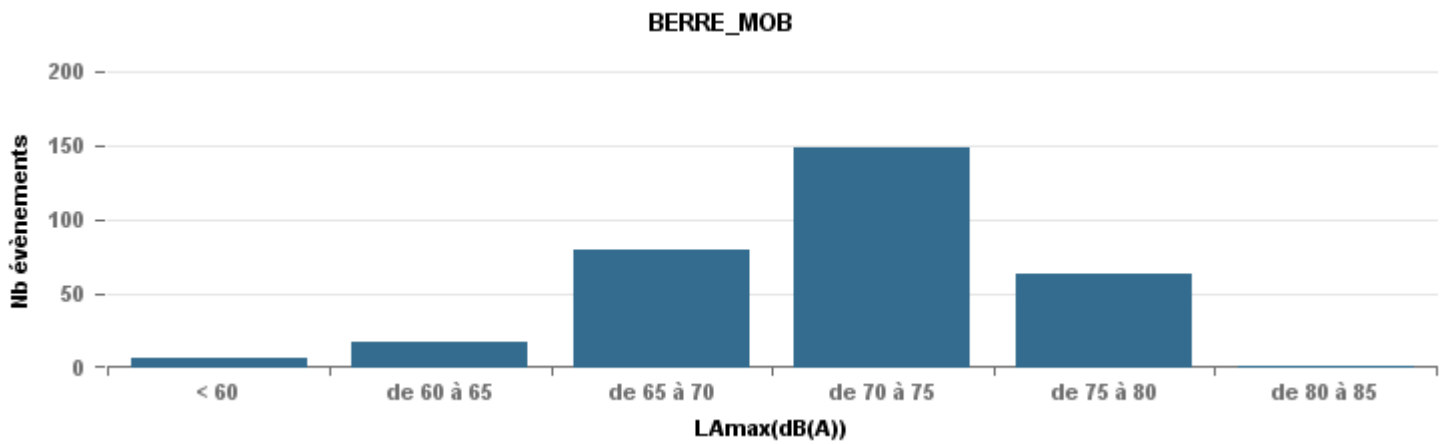

**De nuit entre 6h et 22h**

Nbre d'événements par classe de dB(A)	GIGNAC			MARIGNANE			VITROLLES			ST_VICTOIRET			ESTAQUÈ			PENNES_MIRABEAU			BERRE_MOB			LEROVE			Total
		%	LAeq Moy.		%	LAeq Moy.		%	LAeq Moy.		%	LAeq Moy.		%	LAeq Moy.		%	LAeq Moy.		%	LAeq Moy.		%	LAeq Moy.	
< 60	129	23,6%	102,4	29	8,7%	106,2				8	0,5%	104,2	33	4,9%	103,3	2	1,0%	104,5	15	1,1%	101,2	75	73,5%	90,3	291
de 60 à 65	168	30,7%	110,4	126	38,0%	112,2	4	2,9%	114,8	50	3,1%	110,7	160	23,7%	113,2	19	9,2%	114,9	115	8,2%	113,2	4	3,9%	107,4	646
de 65 à 70	122	22,3%	116,9	100	30,1%	120,7	36	25,7%	122,7	89	5,5%	121,6	197	29,2%	119,8	124	59,9%	120,2	531	38,0%	122,3	10	9,8%	114,2	1 209
de 70 à 75	89	16,3%	128,1	59	17,8%	128,8	91	65,0%	128,7	225	14,0%	130,6	248	36,8%	127,3	58	28,0%	127,7	670	47,9%	129,7	9	8,8%	127,5	1 449
de 75 à 80	29	5,3%	134,3	16	4,8%	137,1	9	6,4%	135,2	403	25,1%	137,7	34	5,0%	134,7	4	1,9%	134,8	67	4,8%	135,8	3	2,9%	138,3	565
de 80 à 85	7	1,3%	73,4	2	0,6%	71,5				780	48,5%	143,8	2	0,3%	71,9				1	0,1%	72,6				792
de 85 à 90	3	0,5%	158,6							52	3,2%	150										1	1,0%	75,1	56
<b>Total :</b>	<b>547</b>			<b>332</b>			<b>140</b>			<b>1 607</b>			<b>674</b>			<b>207</b>			<b>1 399</b>			<b>102</b>			<b>5 008</b>

Sur 24 heures

Sur 24 heures

Sur 24 heures

Entre 6h et 22h

Entre 6h et 22h

Entre 6h et 22h

BERRE\_MOB

LEROVE

Entre 22h et 6h

Entre 22h et 6h

Entre 22h et 6h