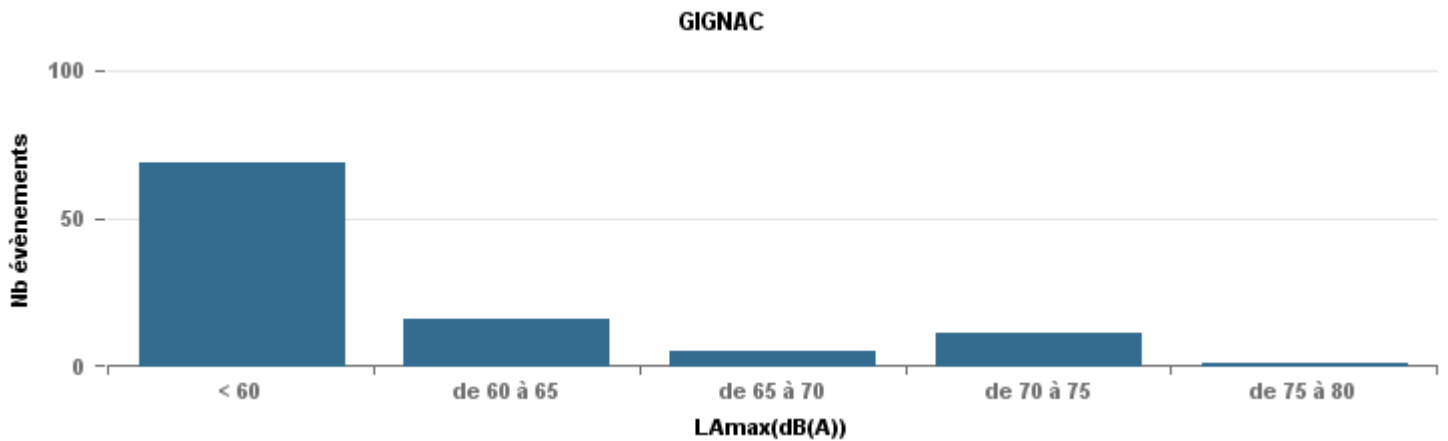

Sur 24 heures

Sur 24 heures

Sur 24 heures

Entre 6h et 22h

Entre 6h et 22h

Entre 6h et 22h

BERRE\_MOB

LEROVE

Entre 22h et 6h

Entre 22h et 6h

Entre 22h et 6h