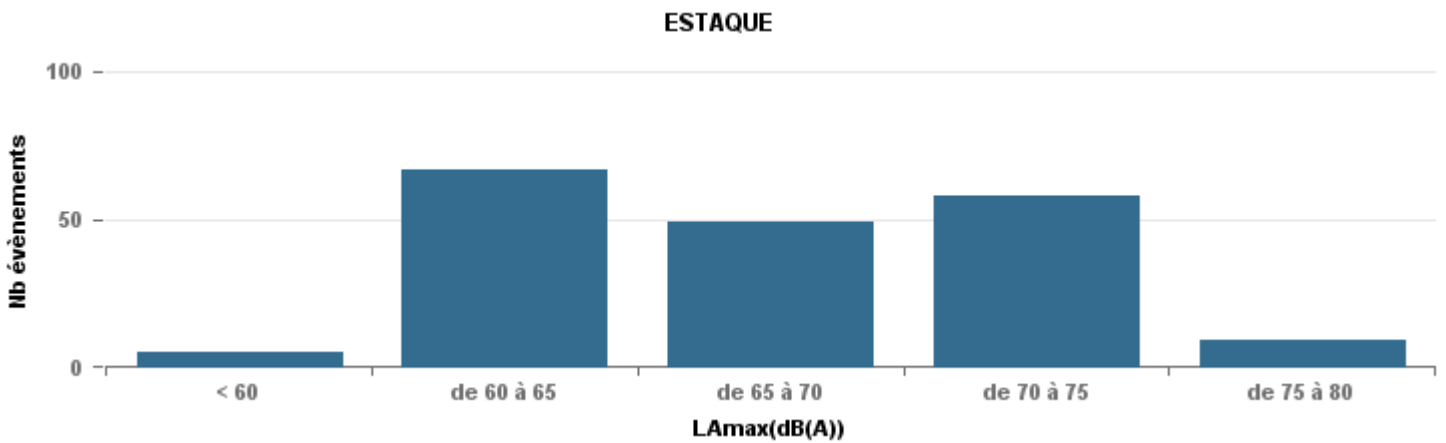

De nuit entre 6h et 22h

Nbre d'événements par classe de dB(A)	GIGNAC		MARIGNANE		VITROLLES		ST_VICTOIRET		ESTAQUERE		PENNES_MIRABEAU		BERRE_MOB		Total
	Nbre	%	Nbre	%	Nbre	%	Nbre	%	Nbre	%	Nbre	%	Nbre	%	
< 60	173	23,7%	360	18,4%			22	1,1%	41	4,7%	2	0,5%	13	0,7%	611
de 60 à 65	228	31,2%	657	33,5%	5	1,8%	75	3,7%	305	34,7%	26	7,1%	121	7,0%	1 417
de 65 à 70	143	19,6%	488	24,9%	46	16,5%	89	4,4%	236	26,8%	209	56,8%	552	31,7%	1 763
de 70 à 75	168	23,0%	360	18,4%	193	69,4%	288	14,1%	275	31,3%	123	33,4%	864	49,7%	2 271
de 75 à 80	14	1,9%	89	4,5%	34	12,2%	595	29,2%	19	2,2%	8	2,2%	189	10,9%	948
de 80 à 85	4	0,5%	6	0,3%			942	46,2%	3	0,3%					955
de 85 à 90	1	0,1%	1	0,1%			24	1,2%							26
> 90							2	0,1%							2
Total :	731		1 961		278		2 037		879		368		1 739		7 993

Sur 24 heures

Sur 24 heures

Sur 24 heures

Entre 6h et 22h

Entre 6h et 22h

Entre 6h et 22h

Entre 22h et 6h

Entre 22h et 6h

Entre 22h et 6h

Répartition des évènements bruit par classe sonore

octobre 2021

ST_VICTORET

Nb. d'évènements sur la période
2 324

ESTAQUE

Nb. d'évènements sur la période
1 067

MARIGNANE