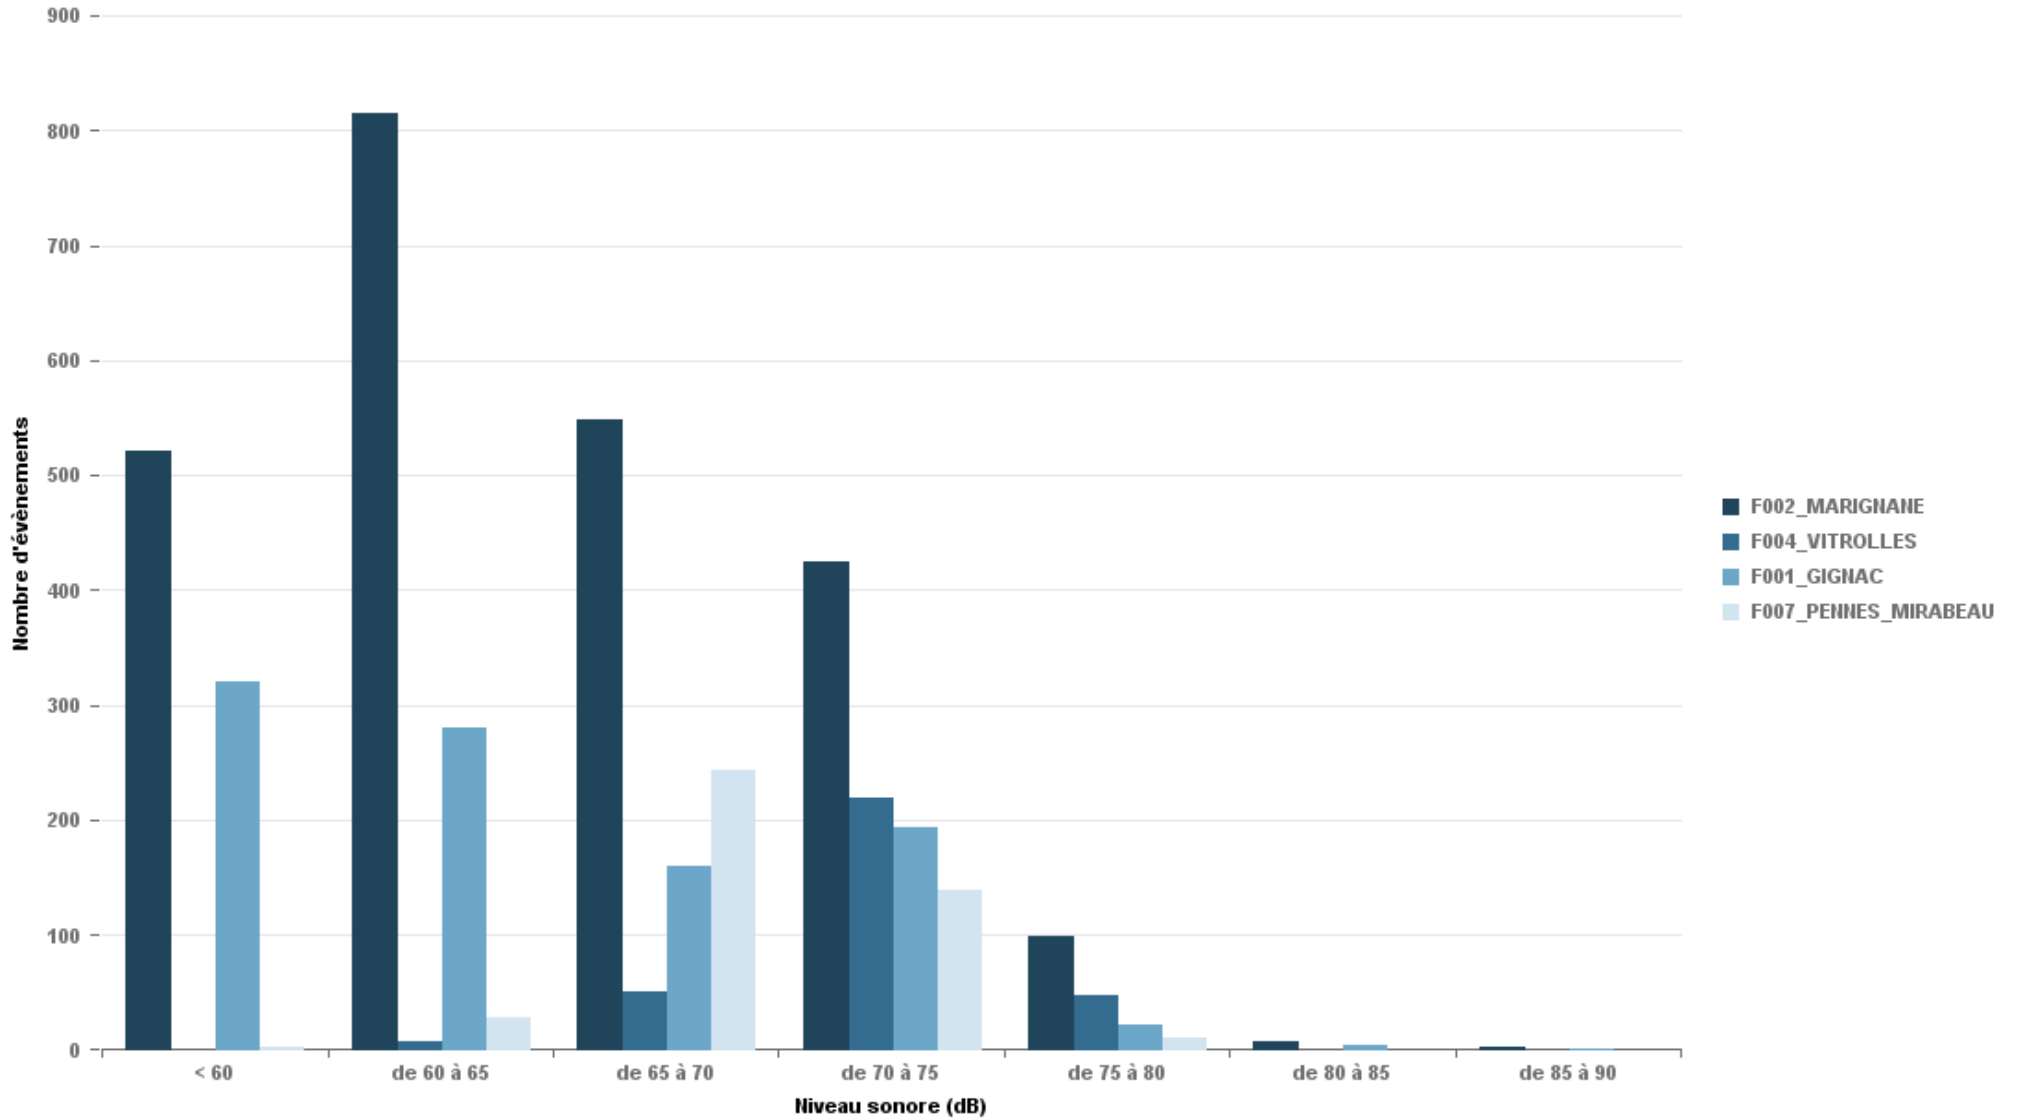

Sur 24 heures

Sur 24 heures

Sur 24 heures

Entre 6h et 22h

Entre 6h et 22h

Entre 6h et 22h

Entre 22h et 6h

Entre 22h et 6h

Entre 22h et 6h

Répartition des évènements bruit par classe sonore

octobre 2021

ST_VICTORET

Nb. d'évènements sur la période
2 324

ESTAQUE

Nb. d'évènements sur la période
1 067

MARIGNANE

Nb. d'évènements sur la période
2 266

VITROLLES

Nb. d'évènements sur la période
312

GIGNAC

Nb. d'évènements sur la période

899

PENNES_MIRABEAU

Nb. d'évènements sur la période