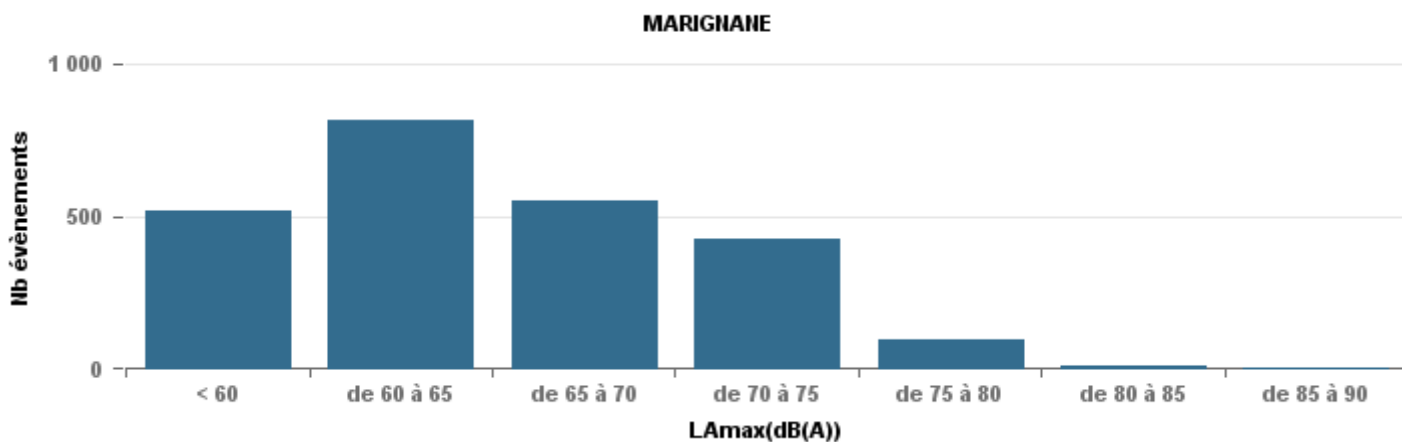

De nuit entre 6h et 22h

Nbre d'événements par classe de dB(A)	GIGNAC		MARIGNANE		VITROLLES		ST_VICTOIRET		ESTAQUERE		PENNES_MIRABEAU		BERRE_MOB		Total
	Nbre	%	Nbre	%	Nbre	%	Nbre	%	Nbre	%	Nbre	%	Nbre	%	
< 60	173	23,7%	360	18,4%			22	1,1%	41	4,7%	2	0,5%	13	0,7%	611
de 60 à 65	228	31,2%	657	33,5%	5	1,8%	75	3,7%	305	34,7%	26	7,1%	121	7,0%	1 417
de 65 à 70	143	19,6%	488	24,9%	46	16,5%	89	4,4%	236	26,8%	209	56,8%	552	31,7%	1 763
de 70 à 75	168	23,0%	360	18,4%	193	69,4%	288	14,1%	275	31,3%	123	33,4%	864	49,7%	2 271
de 75 à 80	14	1,9%	89	4,5%	34	12,2%	595	29,2%	19	2,2%	8	2,2%	189	10,9%	948
de 80 à 85	4	0,5%	6	0,3%			942	46,2%	3	0,3%					955
de 85 à 90	1	0,1%	1	0,1%			24	1,2%							26
> 90							2	0,1%							2
Total :	731		1 961		278		2 037		879		368		1 739		7 993

Sur 24 heures