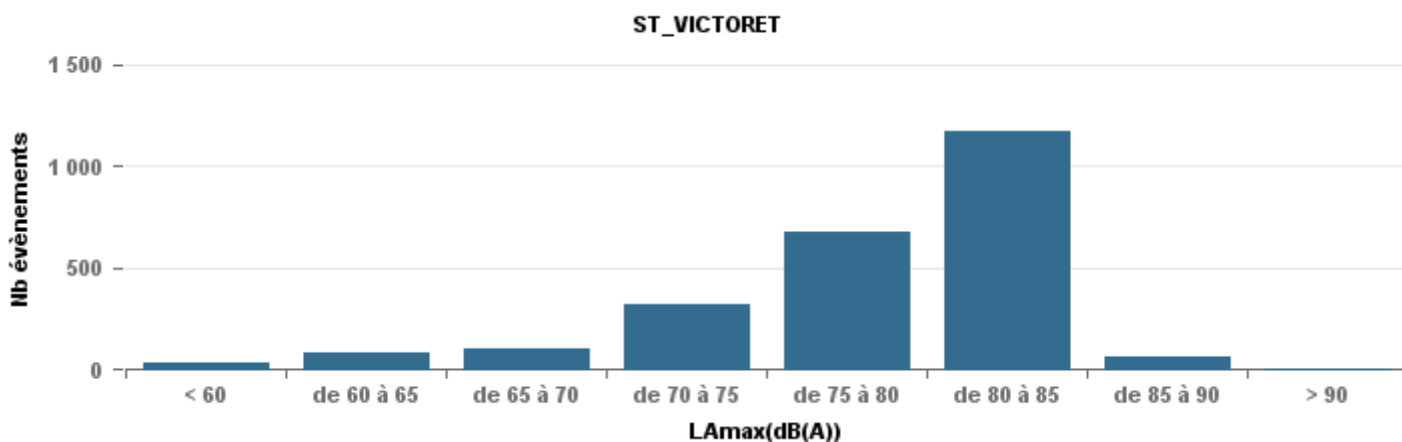

De nuit entre 6h et 22h

Nbre d'événements par classe de dB(A)	GIGNAC		MARIGNANE		VITROLLES		ST_VICTOIRET		ESTAQUERE		PENNES_MIRABEAU		BERRE_MOB		Total
	Nbre	%	Nbre	%	Nbre	%	Nbre	%	Nbre	%	Nbre	%	Nbre	%	
< 60	173	23,7%	360	18,4%			22	1,1%	41	4,7%	2	0,5%	13	0,7%	611
de 60 à 65	228	31,2%	657	33,5%	5	1,8%	75	3,7%	305	34,7%	26	7,1%	121	7,0%	1 417
de 65 à 70	143	19,6%	488	24,9%	46	16,5%	89	4,4%	236	26,8%	209	56,8%	552	31,7%	1 763
de 70 à 75	168	23,0%	360	18,4%	193	69,4%	288	14,1%	275	31,3%	123	33,4%	864	49,7%	2 271
de 75 à 80	14	1,9%	89	4,5%	34	12,2%	595	29,2%	19	2,2%	8	2,2%	189	10,9%	948
de 80 à 85	4	0,5%	6	0,3%			942	46,2%	3	0,3%					955
de 85 à 90	1	0,1%	1	0,1%			24	1,2%							26
> 90							2	0,1%							2
Total :	731		1 961		278		2 037		879		368		1 739		7 993

Sur 24 heures