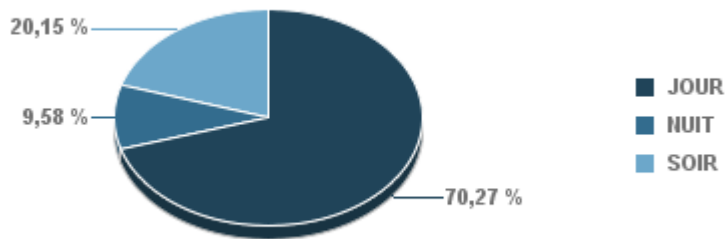

Entre 22h et 6h

Répartition des évènements bruit par classe sonore

octobre 2021

ST_VICTORET

Nb. d'évènements sur la période
2 324

ESTAQUE

Nb. d'évènements sur la période
1 067

MARIGNANE

Nb. d'évènements sur la période
2 266

VITROLLES

Nb. d'évènements sur la période
312

GIGNAC

Nb. d'évènements sur la période

899

PENNES_MIRABEAU

Nb. d'évènements sur la période