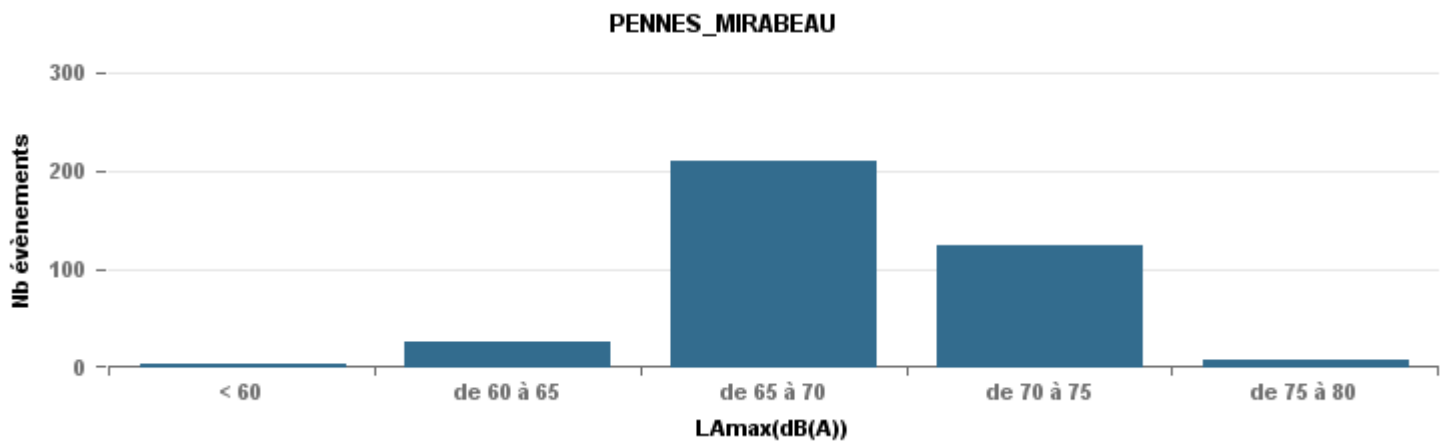

De nuit entre 6h et 22h

Nbre d'événements par classe de dB(A)	GIGNAC		MARIGNANE		VITROLLES		ST_VICTOIRET		ESTAQUERE		PENNES_MIRABEAU		BERRE_MOB		Total
	Nbre	%	Nbre	%	Nbre	%	Nbre	%	Nbre	%	Nbre	%	Nbre	%	
< 60	173	23,7%	360	18,4%			22	1,1%	41	4,7%	2	0,5%	13	0,7%	611
de 60 à 65	228	31,2%	657	33,5%	5	1,8%	75	3,7%	305	34,7%	26	7,1%	121	7,0%	1 417
de 65 à 70	143	19,6%	488	24,9%	46	16,5%	89	4,4%	236	26,8%	209	56,8%	552	31,7%	1 763
de 70 à 75	168	23,0%	360	18,4%	193	69,4%	288	14,1%	275	31,3%	123	33,4%	864	49,7%	2 271
de 75 à 80	14	1,9%	89	4,5%	34	12,2%	595	29,2%	19	2,2%	8	2,2%	189	10,9%	948
de 80 à 85	4	0,5%	6	0,3%			942	46,2%	3	0,3%					955
de 85 à 90	1	0,1%	1	0,1%			24	1,2%							26
> 90							2	0,1%							2
Total :	731		1 961		278		2 037		879		368		1 739		7 993

Sur 24 heures

Sur 24 heures

Sur 24 heures

Entre 6h et 22h

Entre 6h et 22h

Entre 6h et 22h

Entre 22h et 6h

Entre 22h et 6h

Entre 22h et 6h

Répartition des évènements bruit par classe sonore

octobre 2021

ST_VICTORET

Nb. d'évènements sur la période
2 324

ESTAQUE

Nb. d'évènements sur la période
1 067

MARIGNANE