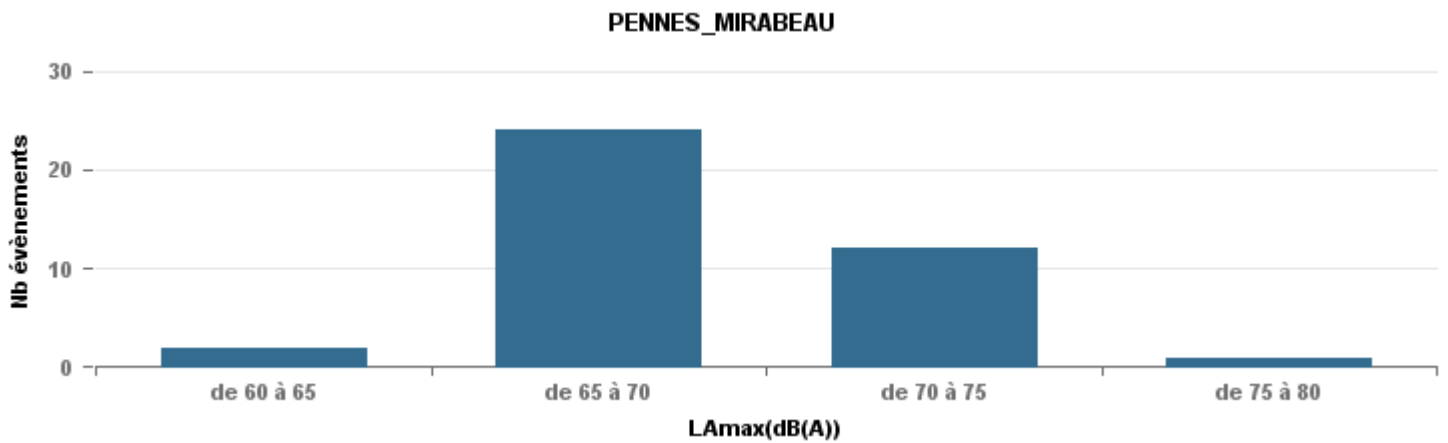

De nuit entre 6h et 22h

Nbre d'événements par classe de dB(A)	GIGNAC		MARIGNANE		VITROLLES		ST_VICTOIRET		ESTAQUERE		PENNES_MIRABEAU		BERRE_MOB		Total
	Nbre	%	Nbre	%	Nbre	%	Nbre	%	Nbre	%	Nbre	%	Nbre	%	
< 60	173	23,7%	360	18,4%			22	1,1%	41	4,7%	2	0,5%	13	0,7%	611
de 60 à 65	228	31,2%	657	33,5%	5	1,8%	75	3,7%	305	34,7%	26	7,1%	121	7,0%	1 417
de 65 à 70	143	19,6%	488	24,9%	46	16,5%	89	4,4%	236	26,8%	209	56,8%	552	31,7%	1 763
de 70 à 75	168	23,0%	360	18,4%	193	69,4%	288	14,1%	275	31,3%	123	33,4%	864	49,7%	2 271
de 75 à 80	14	1,9%	89	4,5%	34	12,2%	595	29,2%	19	2,2%	8	2,2%	189	10,9%	948
de 80 à 85	4	0,5%	6	0,3%			942	46,2%	3	0,3%					955
de 85 à 90	1	0,1%	1	0,1%			24	1,2%							26
> 90							2	0,1%							2
Total :	731		1 961		278		2 037		879		368		1 739		7 993

Sur 24 heures

Sur 24 heures

Sur 24 heures

Entre 6h et 22h

Entre 6h et 22h

Entre 6h et 22h

Entre 22h et 6h

Entre 22h et 6h

Entre 22h et 6h

Répartition des évènements bruit par classe sonore

octobre 2021

ST_VICTORET

Nb. d'évènements sur la période
2 324

ESTAQUE

Nb. d'évènements sur la période
1 067

MARIGNANE