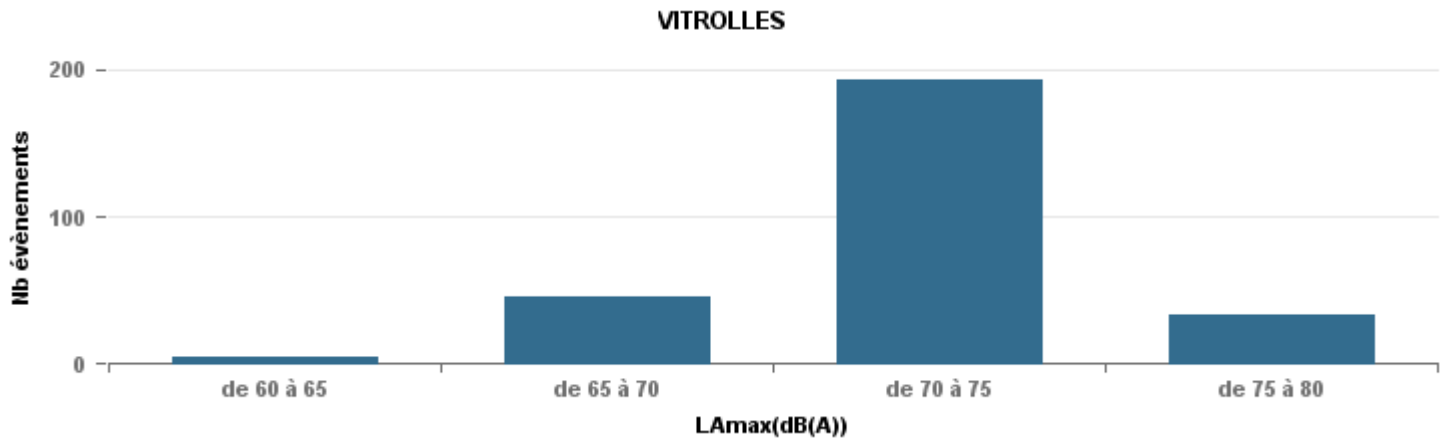

De nuit entre 6h et 22h

Nbre d'événements par classe de dB(A)	GIGNAC		MARIGNANE		VITROLLES		ST_VICTOIRET		ESTAQUERE		PENNES_MIRABEAU		BERRE_MOB		Total
	Nbre	%	Nbre	%	Nbre	%	Nbre	%	Nbre	%	Nbre	%	Nbre	%	
< 60	173	23,7%	360	18,4%			22	1,1%	41	4,7%	2	0,5%	13	0,7%	611
de 60 à 65	228	31,2%	657	33,5%	5	1,8%	75	3,7%	305	34,7%	26	7,1%	121	7,0%	1 417
de 65 à 70	143	19,6%	488	24,9%	46	16,5%	89	4,4%	236	26,8%	209	56,8%	552	31,7%	1 763
de 70 à 75	168	23,0%	360	18,4%	193	69,4%	288	14,1%	275	31,3%	123	33,4%	864	49,7%	2 271
de 75 à 80	14	1,9%	89	4,5%	34	12,2%	595	29,2%	19	2,2%	8	2,2%	189	10,9%	948
de 80 à 85	4	0,5%	6	0,3%			942	46,2%	3	0,3%					955
de 85 à 90	1	0,1%	1	0,1%			24	1,2%							26
> 90							2	0,1%							2
Total :	731		1 961		278		2 037		879		368		1 739		7 993

Sur 24 heures

Sur 24 heures

Sur 24 heures

Entre 6h et 22h

Entre 6h et 22h

Entre 6h et 22h

Entre 22h et 6h

Entre 22h et 6h

Entre 22h et 6h

Répartition des évènements bruit par classe sonore

octobre 2021

ST_VICTORET

Nb. d'évènements sur la période
2 324

ESTAQUE

Nb. d'évènements sur la période
1 067

MARIGNANE