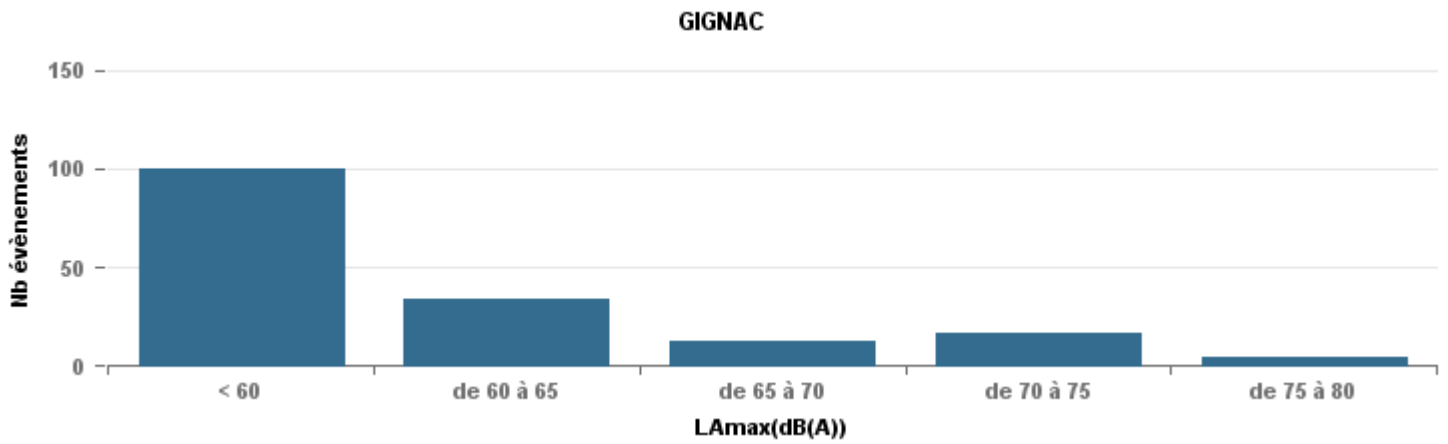

De nuit entre 6h et 22h

Nbre d'événements par classe de dB(A)	GIGNAC		MARIGNANE		VITROLLES		ST_VICTOIRET		ESTAQUERE		PENNES_MIRABEAU		BERRE_MOB		Total
	Nbre	%	Nbre	%	Nbre	%	Nbre	%	Nbre	%	Nbre	%	Nbre	%	
< 60	173	23,7%	360	18,4%			22	1,1%	41	4,7%	2	0,5%	13	0,7%	611
de 60 à 65	228	31,2%	657	33,5%	5	1,8%	75	3,7%	305	34,7%	26	7,1%	121	7,0%	1 417
de 65 à 70	143	19,6%	488	24,9%	46	16,5%	89	4,4%	236	26,8%	209	56,8%	552	31,7%	1 763
de 70 à 75	168	23,0%	360	18,4%	193	69,4%	288	14,1%	275	31,3%	123	33,4%	864	49,7%	2 271
de 75 à 80	14	1,9%	89	4,5%	34	12,2%	595	29,2%	19	2,2%	8	2,2%	189	10,9%	948
de 80 à 85	4	0,5%	6	0,3%			942	46,2%	3	0,3%					955
de 85 à 90	1	0,1%	1	0,1%			24	1,2%							26
> 90							2	0,1%							2
Total :	731		1 961		278		2 037		879		368		1 739		7 993

Sur 24 heures

Sur 24 heures

Sur 24 heures

Entre 6h et 22h

Entre 6h et 22h

Entre 6h et 22h

Entre 22h et 6h

Entre 22h et 6h

Entre 22h et 6h

Répartition des évènements bruit par classe sonore

octobre 2021

ST_VICTORET

Nb. d'évènements sur la période
2 324

ESTAQUE

Nb. d'évènements sur la période
1 067

MARIGNANE