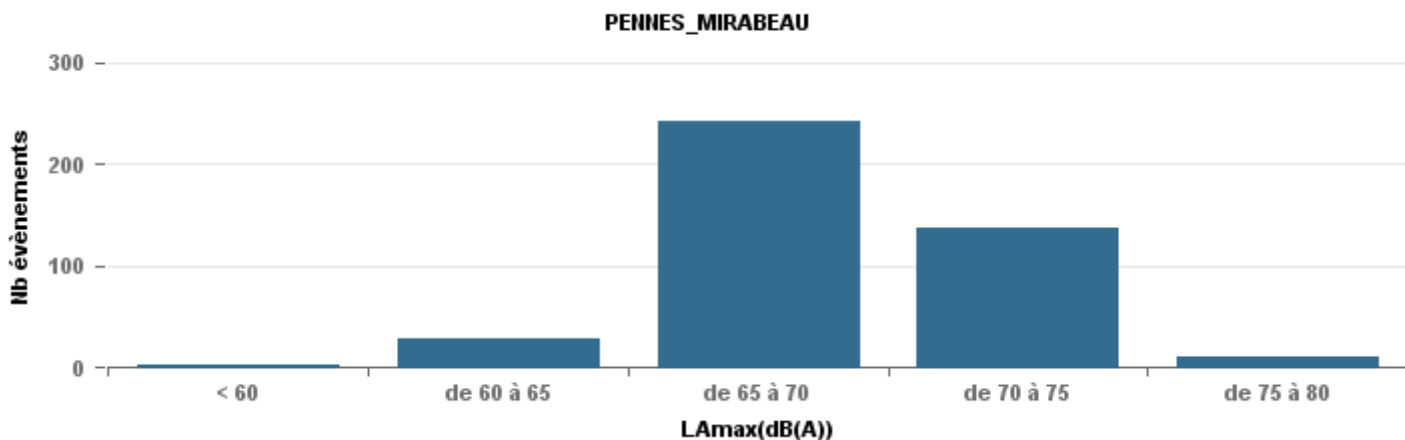

De nuit entre 22h et 6h

Nbre d'événements par classe de dB(A)	GIGNAC			MARIGNANE			VITROLLES			ST_VICTOIRET			ESTAQUE			PENNES_MIRABEAU			BERRE_MOB			Total
		%	LAeq Moy.		%	LAeq Moy.		%	LAeq Moy.		%	LAeq Moy.		%	LAeq Moy.		%	LAeq Moy.		%	LAeq Moy.	
< 60	100	0,6	48,8	109	0,36	52,5				8	0,03	49,1	5	0,03	50,4				3	0,01	47,5	225
de 60 à 65	34	0,2	53,5	104	0,34	54,4	1	0,03	58,2	9	0,03	55,2	67	0,36	56,4	2	0,05	54,6	8	0,02	56,9	225
de 65 à 70	13	0,08	58,5	42	0,14	59	4	0,12	61,5	9	0,03	59,8	49	0,26	59,6	24	0,62	60,4	127	0,38	60,9	268
de 70 à 75	17	0,1	64,8	42	0,14	64,8	19	0,56	66,1	20	0,07	65,5	58	0,31	63,7	12	0,31	64,4	145	0,43	64,8	313
de 75 à 80	4	0,02	66,6	6	0,02	68,1	10	0,29	67,6	59	0,21	68,8	9	0,05	67,1	1	0,03	67,3	51	0,15	68,4	140
de 80 à 85				1	0	69				160	0,56	72							1	0	71,7	162
de 85 à 90				1	0	71,9				22	0,08	75,1										23
Total :	168			305			34			287			188			39			335			1 356

De nuit entre 6h et 22h

Nbre d'événements par classe de dB(A)	GIGNAC		MARIGNANE		VITROLLES		ST_VICTOIRET		ESTAQUERE		PENNES_MIRABEAU		BERRE_MOB		Total
	Nbre	%	Nbre	%	Nbre	%	Nbre	%	Nbre	%	Nbre	%	Nbre	%	
< 60	173	23,7%	360	18,4%			22	1,1%	41	4,7%	2	0,5%	13	0,7%	611
de 60 à 65	228	31,2%	657	33,5%	5	1,8%	75	3,7%	305	34,7%	26	7,1%	121	7,0%	1 417
de 65 à 70	143	19,6%	488	24,9%	46	16,5%	89	4,4%	236	26,8%	209	56,8%	552	31,7%	1 763
de 70 à 75	168	23,0%	360	18,4%	193	69,4%	288	14,1%	275	31,3%	123	33,4%	864	49,7%	2 271
de 75 à 80	14	1,9%	89	4,5%	34	12,2%	595	29,2%	19	2,2%	8	2,2%	189	10,9%	948
de 80 à 85	4	0,5%	6	0,3%			942	46,2%	3	0,3%					955
de 85 à 90	1	0,1%	1	0,1%			24	1,2%							26
> 90							2	0,1%							2
Total :	731		1 961		278		2 037		879		368		1 739		7 993

Sur 24 heures

Sur 24 heures

Sur 24 heures

Entre 6h et 22h

Entre 6h et 22h

Entre 6h et 22h

Entre 22h et 6h

Entre 22h et 6h