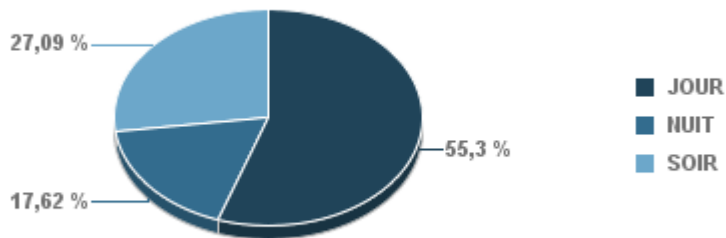

Sur 24 heures

Sur 24 heures

Sur 24 heures

Entre 6h et 22h

Entre 6h et 22h

Entre 6h et 22h

Entre 22h et 6h

Entre 22h et 6h

Entre 22h et 6h

Répartition des évènements bruit par classe sonore

octobre 2021

ST_VICTORET

Nb. d'évènements sur la période
2 324

ESTAQUE

Nb. d'évènements sur la période
1 067

MARIGNANE

Nb. d'évènements sur la période
2 266

VITROLLES

Nb. d'évènements sur la période
312

GIGNAC

Nb. d'évènements sur la période

899

PENNES_MIRABEAU

Nb. d'évènements sur la période