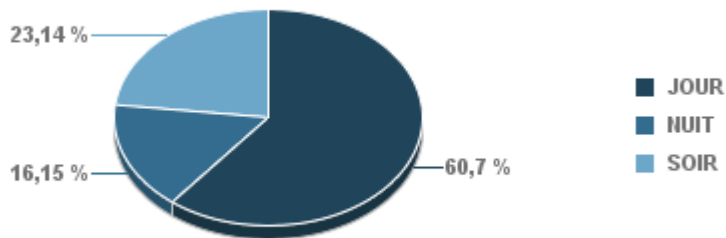

BERRE_MOB

Nb. d'évènements sur la période

2 074