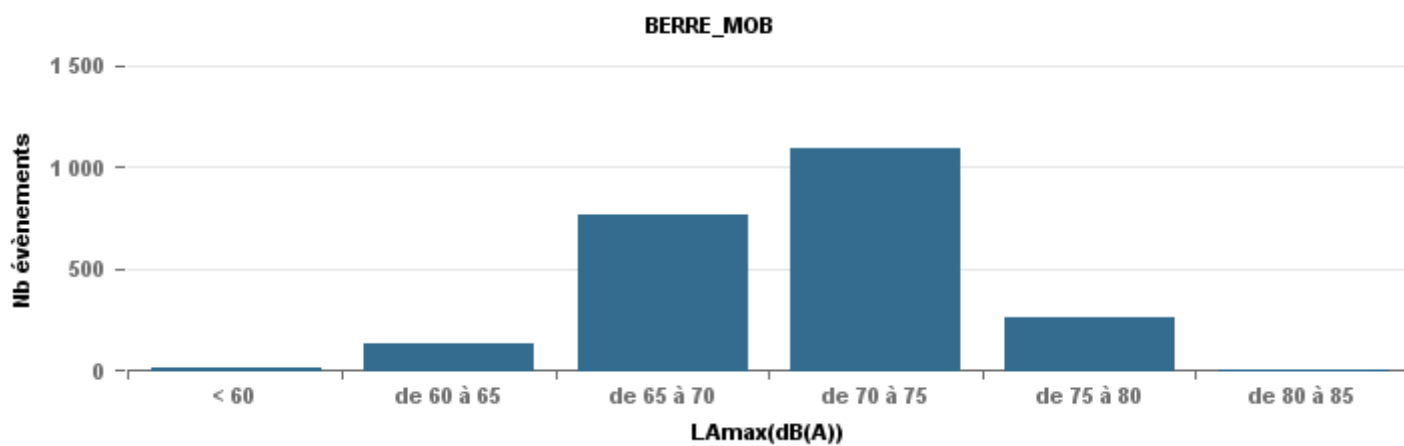

De nuit entre 22h et 6h

Nbre d'événements par classe de dB(A)	GIGNAC			MARIGNANE			VITROLLES			ST_VICTOIRET			ESTAQUE			PENNES_MIRABEAU			BERRE_MOB			Total
		%	LAeq Moy.		%	LAeq Moy.		%	LAeq Moy.		%	LAeq Moy.		%	LAeq Moy.		%	LAeq Moy.		%	LAeq Moy.	
< 60	100	0,6	48,8	109	0,36	52,5				8	0,03	49,1	5	0,03	50,4				3	0,01	47,5	225
de 60 à 65	34	0,2	53,5	104	0,34	54,4	1	0,03	58,2	9	0,03	55,2	67	0,36	56,4	2	0,05	54,6	8	0,02	56,9	225
de 65 à 70	13	0,08	58,5	42	0,14	59	4	0,12	61,5	9	0,03	59,8	49	0,26	59,6	24	0,62	60,4	127	0,38	60,9	268
de 70 à 75	17	0,1	64,8	42	0,14	64,8	19	0,56	66,1	20	0,07	65,5	58	0,31	63,7	12	0,31	64,4	145	0,43	64,8	313
de 75 à 80	4	0,02	66,6	6	0,02	68,1	10	0,29	67,6	59	0,21	68,8	9	0,05	67,1	1	0,03	67,3	51	0,15	68,4	140
de 80 à 85				1	0	69				160	0,56	72							1	0	71,7	162
de 85 à 90				1	0	71,9				22	0,08	75,1										23
Total :	168			305			34			287			188			39			335			1 356

De nuit entre 6h et 22h

Nbre d'événements par classe de dB(A)	GIGNAC		MARIGNANE		VITROLLES		ST_VICTOIRET		ESTAQUERE		PENNES_MIRABEAU		BERRE_MOB		Total
	Nbre	%	Nbre	%	Nbre	%	Nbre	%	Nbre	%	Nbre	%	Nbre	%	
< 60	173	23,7%	360	18,4%			22	1,1%	41	4,7%	2	0,5%	13	0,7%	611
de 60 à 65	228	31,2%	657	33,5%	5	1,8%	75	3,7%	305	34,7%	26	7,1%	121	7,0%	1 417
de 65 à 70	143	19,6%	488	24,9%	46	16,5%	89	4,4%	236	26,8%	209	56,8%	552	31,7%	1 763
de 70 à 75	168	23,0%	360	18,4%	193	69,4%	288	14,1%	275	31,3%	123	33,4%	864	49,7%	2 271
de 75 à 80	14	1,9%	89	4,5%	34	12,2%	595	29,2%	19	2,2%	8	2,2%	189	10,9%	948
de 80 à 85	4	0,5%	6	0,3%			942	46,2%	3	0,3%					955
de 85 à 90	1	0,1%	1	0,1%			24	1,2%							26
> 90							2	0,1%							2
Total :	731		1 961		278		2 037		879		368		1 739		7 993

Sur 24 heures

Sur 24 heures

Sur 24 heures

Entre 6h et 22h

Entre 6h et 22h

Entre 6h et 22h

Entre 22h et 6h

Entre 22h et 6h