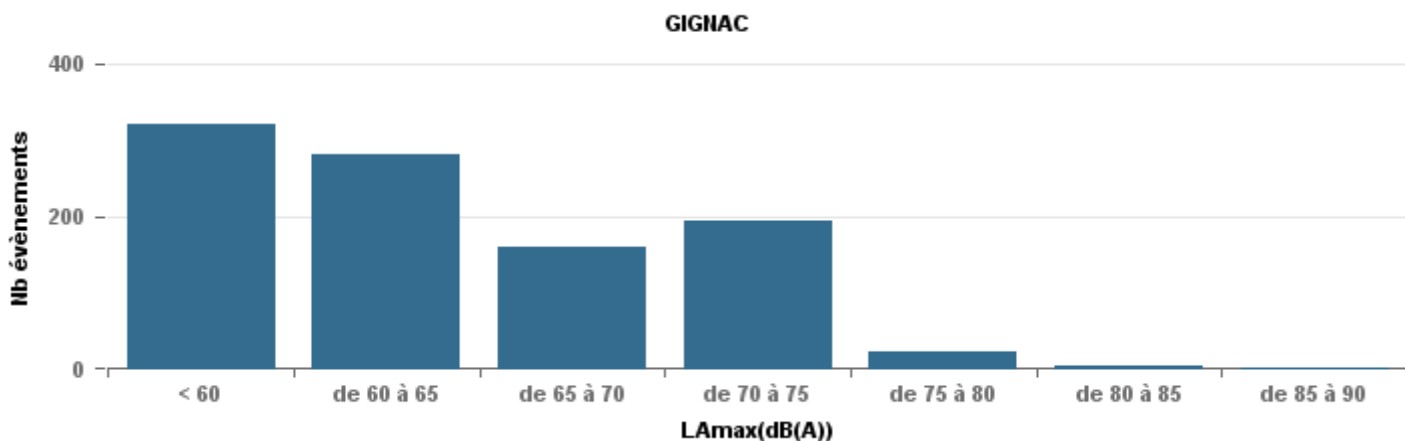

De nuit entre 22h et 6h

Nbre d'événements par classe de dB(A)	GIGNAC			MARIGNANE			VITROLLES			ST_VICTOIRET			ESTAQUE			PENNES_MIRABEAU			BERRE_MOB			Total
		%	LAeq Moy.		%	LAeq Moy.		%	LAeq Moy.		%	LAeq Moy.		%	LAeq Moy.		%	LAeq Moy.		%	LAeq Moy.	
< 60	100	0,6	48,8	109	0,36	52,5				8	0,03	49,1	5	0,03	50,4				3	0,01	47,5	225
de 60 à 65	34	0,2	53,5	104	0,34	54,4	1	0,03	58,2	9	0,03	55,2	67	0,36	56,4	2	0,05	54,6	8	0,02	56,9	225
de 65 à 70	13	0,08	58,5	42	0,14	59	4	0,12	61,5	9	0,03	59,8	49	0,26	59,6	24	0,62	60,4	127	0,38	60,9	268
de 70 à 75	17	0,1	64,8	42	0,14	64,8	19	0,56	66,1	20	0,07	65,5	58	0,31	63,7	12	0,31	64,4	145	0,43	64,8	313
de 75 à 80	4	0,02	66,6	6	0,02	68,1	10	0,29	67,6	59	0,21	68,8	9	0,05	67,1	1	0,03	67,3	51	0,15	68,4	140
de 80 à 85				1	0	69				160	0,56	72							1	0	71,7	162
de 85 à 90				1	0	71,9				22	0,08	75,1										23
Total :	168			305			34			287			188			39			335			1 356

De nuit entre 6h et 22h

Nbre d'événements par classe de dB(A)	GIGNAC		MARIGNANE		VITROLLES		ST_VICTOIRET		ESTAQUERE		PENNES_MIRABEAU		BERRE_MOB		Total
	Nbre	%	Nbre	%	Nbre	%	Nbre	%	Nbre	%	Nbre	%	Nbre	%	
< 60	173	23,7%	360	18,4%			22	1,1%	41	4,7%	2	0,5%	13	0,7%	611
de 60 à 65	228	31,2%	657	33,5%	5	1,8%	75	3,7%	305	34,7%	26	7,1%	121	7,0%	1 417
de 65 à 70	143	19,6%	488	24,9%	46	16,5%	89	4,4%	236	26,8%	209	56,8%	552	31,7%	1 763
de 70 à 75	168	23,0%	360	18,4%	193	69,4%	288	14,1%	275	31,3%	123	33,4%	864	49,7%	2 271
de 75 à 80	14	1,9%	89	4,5%	34	12,2%	595	29,2%	19	2,2%	8	2,2%	189	10,9%	948
de 80 à 85	4	0,5%	6	0,3%			942	46,2%	3	0,3%					955
de 85 à 90	1	0,1%	1	0,1%			24	1,2%							26
> 90							2	0,1%							2
Total :	731		1 961		278		2 037		879		368		1 739		7 993

Sur 24 heures

Sur 24 heures

Sur 24 heures

Entre 6h et 22h

Entre 6h et 22h

Entre 6h et 22h

Entre 22h et 6h

Entre 22h et 6h