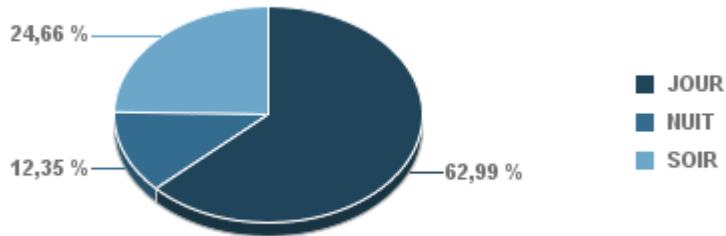

Sur 24 heures

Sur 24 heures

Sur 24 heures

Entre 6h et 22h

Entre 6h et 22h

Entre 6h et 22h

Entre 22h et 6h

Entre 22h et 6h

Entre 22h et 6h

Répartition des évènements bruit par classe sonore

octobre 2021

ST_VICTORET

Nb. d'évènements sur la période
2 324

ESTAQUE

Nb. d'évènements sur la période
1 067

MARIGNANE

Nb. d'évènements sur la période
2 266

VITROLLES

Nb. d'évènements sur la période
312

GIGNAC

Nb. d'évènements sur la période

899

PENNES_MIRABEAU

Nb. d'évènements sur la période