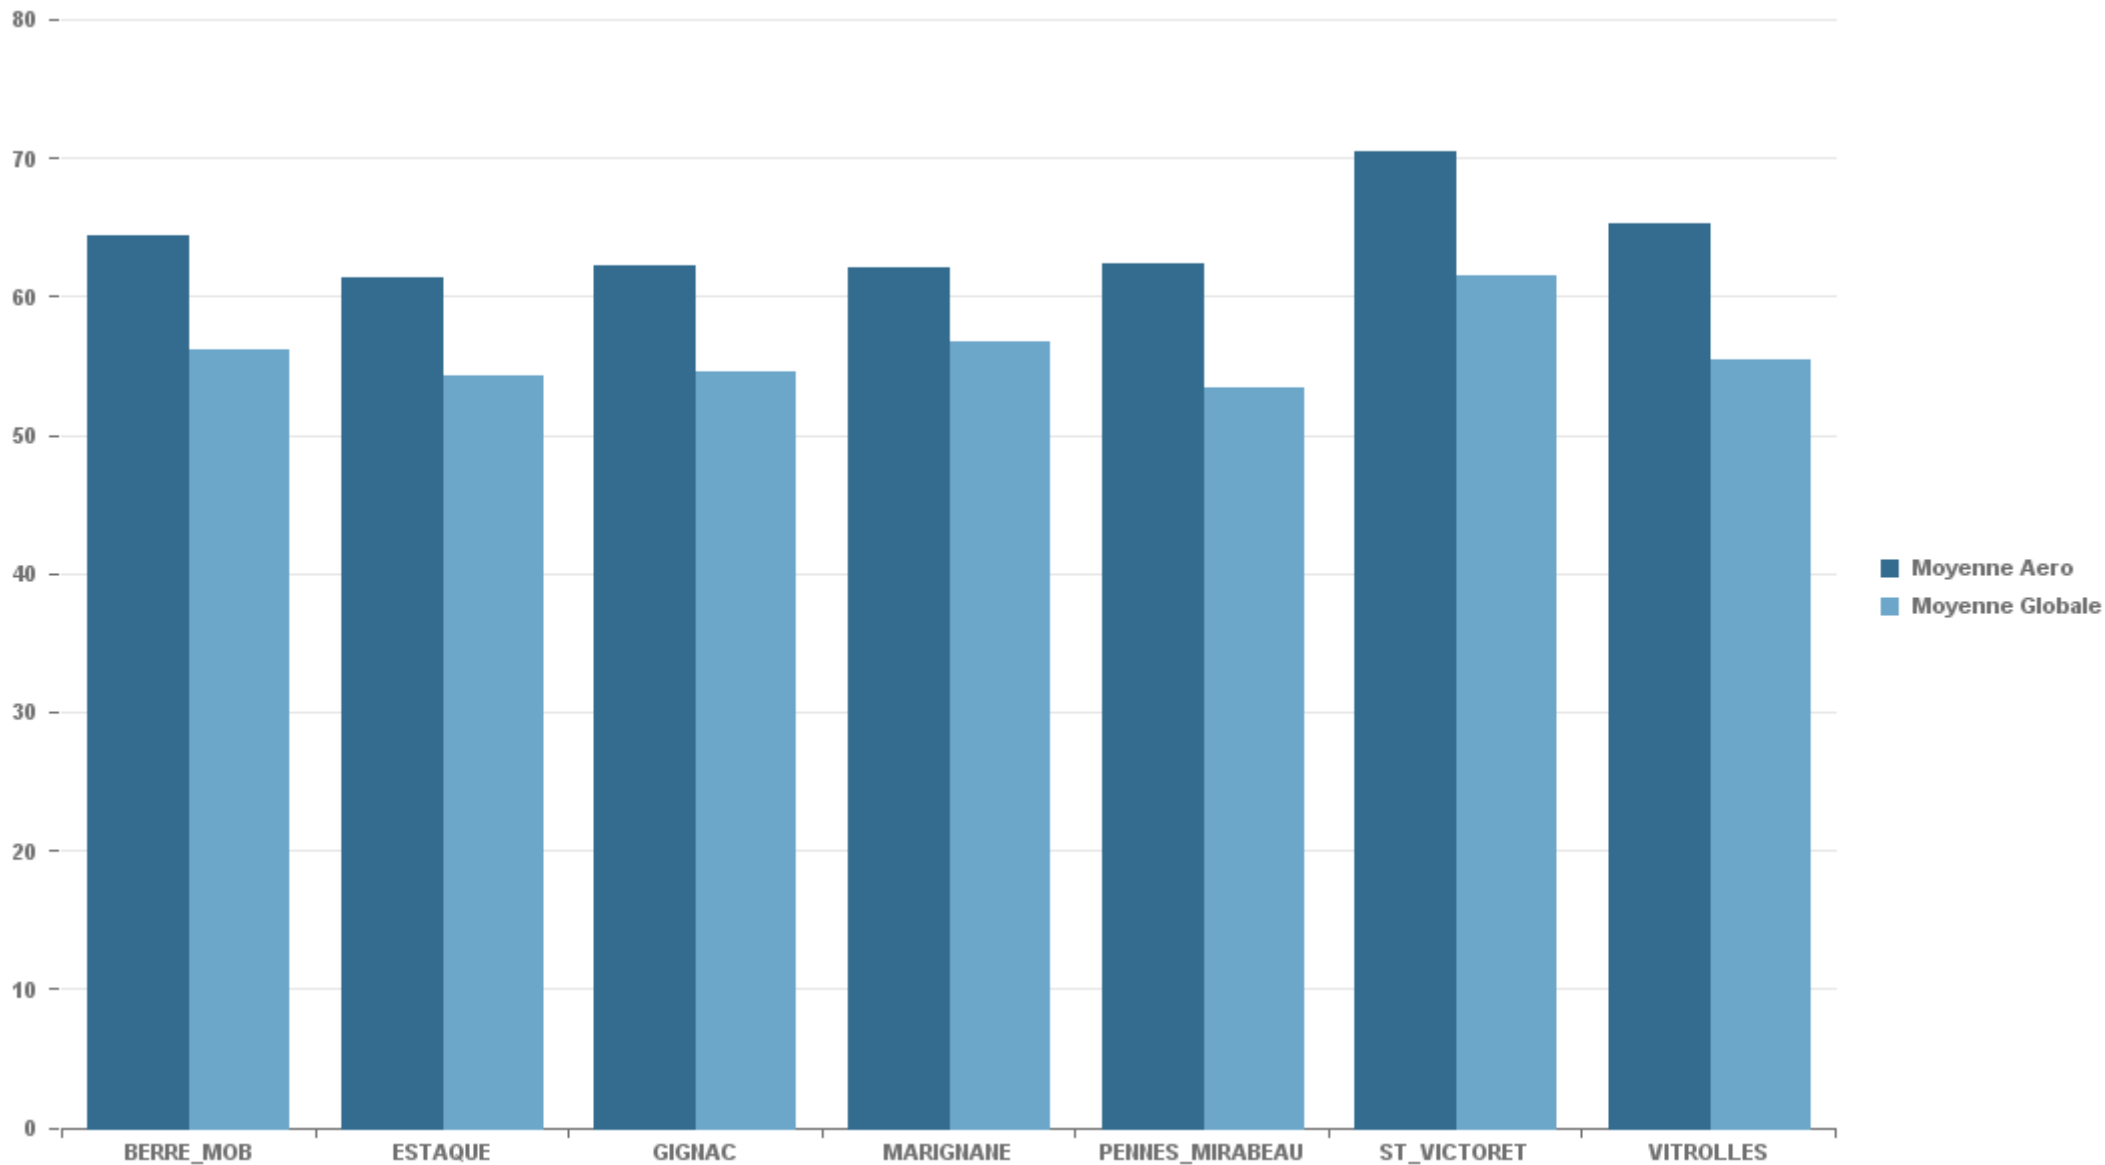

Sur 24 heures

Sur 24 heures

Sur 24 heures

Entre 6h et 22h

Entre 6h et 22h

Entre 6h et 22h

Entre 22h et 6h

Entre 22h et 6h

Nb. d'évènements sur la période
2 266

VITROLLES

Nb. d'évènements sur la période
312

GIGNAC

Nb. d'évènements sur la période

899

PENNES_MIRABEAU

Nb. d'évènements sur la période

407

BERRE_MOB

Nb. d'évènements sur la période

2 074

STATION	% evts où vent \geq 6.2 m/s
BERRE_MOB	1,02%
ESTAQUE	1,83%
GIGNAC	1,82%
MARIGNANE	2,92%
PENNES_MIRABEAU	0,00%
ST_VICTORET	1,98%
VITROLLES	0,27%

STATION	Date & Heure	LAeq (dB(A))	LAmx (dB(A))	Compagnie	Sens	Appareil	Altitude (Pieds)	Altitude (Mètres)
BERRE_MOB	07/10/2021 22:38:09	71,73	81,27	EUROPE AIRPOST	DEP	B734	1 823	557
ESTAQUE	08/10/2021 17:53:45	75,59	82,05	RYANAIR	ARR	B73H	2 232	682
GIGNAC	04/10/2021 10:17:11	75,19	85,30	TWIN JET	ARR	B190	7 306	2 232
MARIGNANE	08/10/2021 17:23:16	76,36	89,17	BRITISH AIRWAYS	ARR	A320	432	132
PENNES_MIRABEAU	30/10/2021 12:40:09	69,27	78,27	TURKISH AIRLINES	DEP	A32B	3 533	1 079
ST_VICTORET	05/10/2021 16:23:48	78,36	91,61	ANTONOV AIRLINES	ARR	A124	695	212
VITROLLES	03/10/2021 23:37:57	71,18	78,77	RYANAIR	DEP	B73H	2 697	824