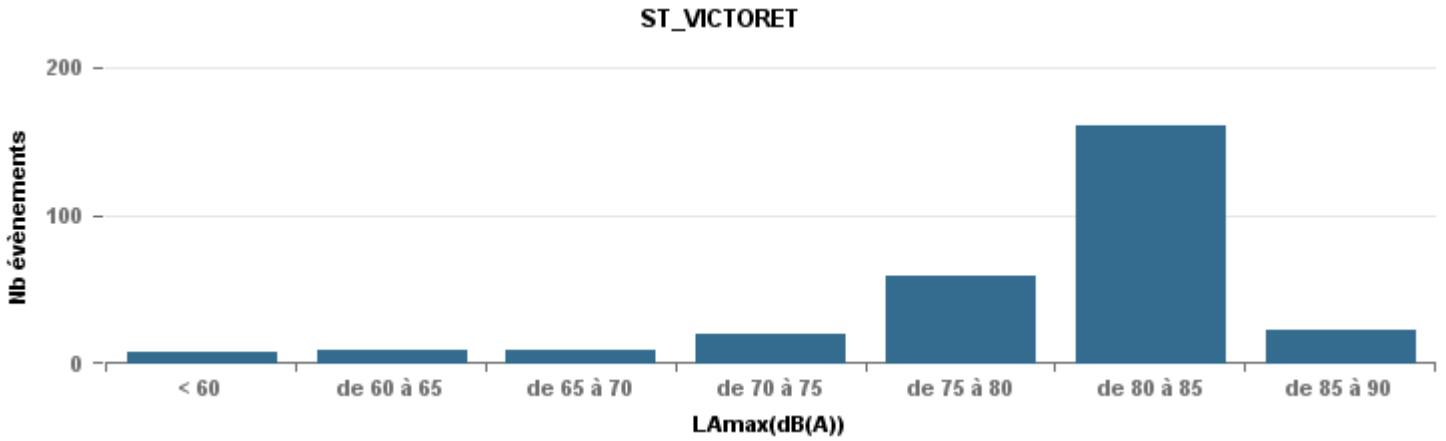

De nuit entre 6h et 22h

Nbre d'événements par classe de dB(A)	GIGNAC		MARIGNANE		VITROLLES		ST_VICTOIRET		ESTAQUERE		PENNES_MIRABEAU		BERRE_MOB		Total
	Nbre	%	Nbre	%	Nbre	%	Nbre	%	Nbre	%	Nbre	%	Nbre	%	
< 60	173	23,7%	360	18,4%			22	1,1%	41	4,7%	2	0,5%	13	0,7%	611
de 60 à 65	228	31,2%	657	33,5%	5	1,8%	75	3,7%	305	34,7%	26	7,1%	121	7,0%	1 417
de 65 à 70	143	19,6%	488	24,9%	46	16,5%	89	4,4%	236	26,8%	209	56,8%	552	31,7%	1 763
de 70 à 75	168	23,0%	360	18,4%	193	69,4%	288	14,1%	275	31,3%	123	33,4%	864	49,7%	2 271
de 75 à 80	14	1,9%	89	4,5%	34	12,2%	595	29,2%	19	2,2%	8	2,2%	189	10,9%	948
de 80 à 85	4	0,5%	6	0,3%			942	46,2%	3	0,3%					955
de 85 à 90	1	0,1%	1	0,1%			24	1,2%							26
> 90							2	0,1%							2
Total :	731		1 961		278		2 037		879		368		1 739		7 993

Sur 24 heures

Sur 24 heures

Sur 24 heures

Entre 6h et 22h

Entre 6h et 22h

Entre 6h et 22h

Entre 22h et 6h

Entre 22h et 6h

Entre 22h et 6h

Répartition des évènements bruit par classe sonore

octobre 2021

ST_VICTORET

Nb. d'évènements sur la période
2 324

ESTAQUE

Nb. d'évènements sur la période
1 067

MARIGNANE