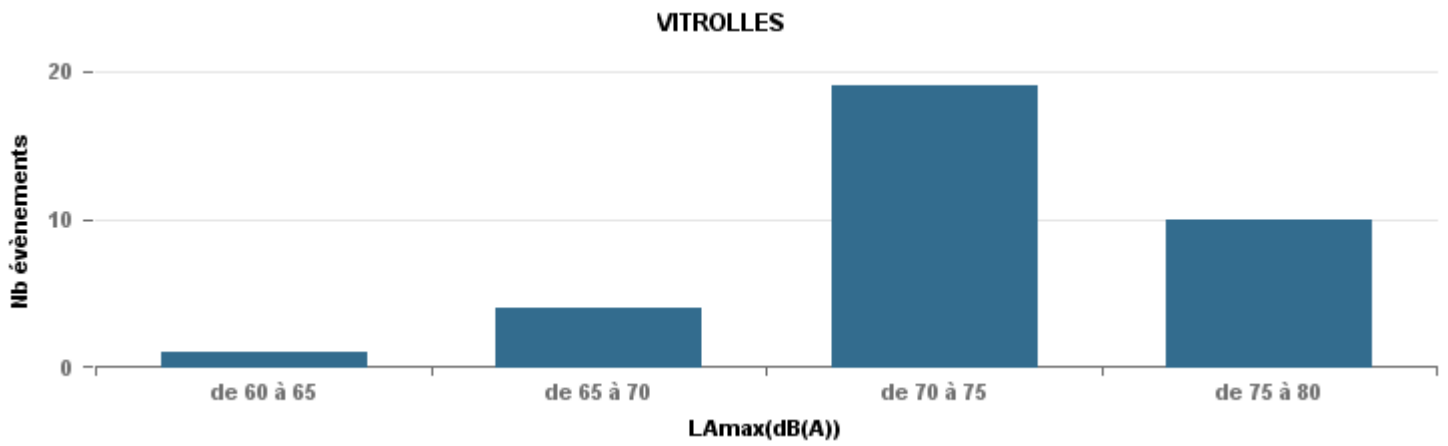

De nuit entre 6h et 22h

Nbre d'événements par classe de dB(A)	GIGNAC		MARIGNANE		VITROLLES		ST_VICTOIRET		ESTAQUERE		PENNES_MIRABEAU		BERRE_MOB		Total
	Nbre	%	Nbre	%	Nbre	%	Nbre	%	Nbre	%	Nbre	%	Nbre	%	
< 60	173	23,7%	360	18,4%			22	1,1%	41	4,7%	2	0,5%	13	0,7%	611
de 60 à 65	228	31,2%	657	33,5%	5	1,8%	75	3,7%	305	34,7%	26	7,1%	121	7,0%	1 417
de 65 à 70	143	19,6%	488	24,9%	46	16,5%	89	4,4%	236	26,8%	209	56,8%	552	31,7%	1 763
de 70 à 75	168	23,0%	360	18,4%	193	69,4%	288	14,1%	275	31,3%	123	33,4%	864	49,7%	2 271
de 75 à 80	14	1,9%	89	4,5%	34	12,2%	595	29,2%	19	2,2%	8	2,2%	189	10,9%	948
de 80 à 85	4	0,5%	6	0,3%			942	46,2%	3	0,3%					955
de 85 à 90	1	0,1%	1	0,1%			24	1,2%							26
> 90							2	0,1%							2
Total :	731		1 961		278		2 037		879		368		1 739		7 993

Sur 24 heures

Sur 24 heures

Sur 24 heures

Entre 6h et 22h

Entre 6h et 22h

Entre 6h et 22h

Entre 22h et 6h

Entre 22h et 6h

Entre 22h et 6h

Répartition des évènements bruit par classe sonore

octobre 2021

ST_VICTORET

Nb. d'évènements sur la période
2 324

ESTAQUE

Nb. d'évènements sur la période
1 067

MARIGNANE