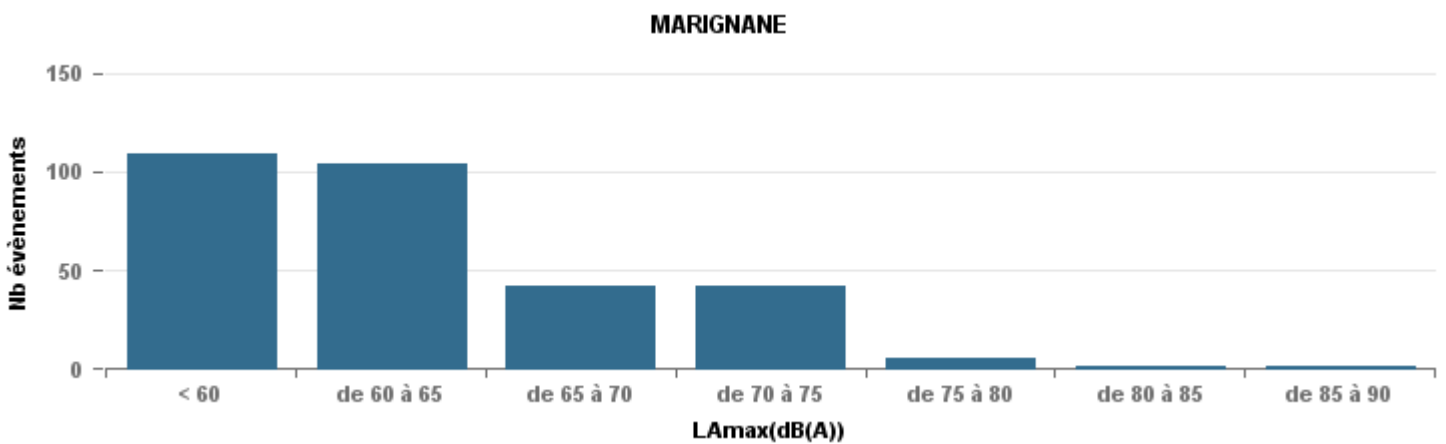

De nuit entre 6h et 22h

Nbre d'événements par classe de dB(A)	GIGNAC		MARIGNANE		VITROLLES		ST_VICTOIRET		ESTAQUERE		PENNES_MIRABEAU		BERRE_MOB		Total
	Nbre	%	Nbre	%	Nbre	%	Nbre	%	Nbre	%	Nbre	%	Nbre	%	
< 60	173	23,7%	360	18,4%			22	1,1%	41	4,7%	2	0,5%	13	0,7%	611
de 60 à 65	228	31,2%	657	33,5%	5	1,8%	75	3,7%	305	34,7%	26	7,1%	121	7,0%	1 417
de 65 à 70	143	19,6%	488	24,9%	46	16,5%	89	4,4%	236	26,8%	209	56,8%	552	31,7%	1 763
de 70 à 75	168	23,0%	360	18,4%	193	69,4%	288	14,1%	275	31,3%	123	33,4%	864	49,7%	2 271
de 75 à 80	14	1,9%	89	4,5%	34	12,2%	595	29,2%	19	2,2%	8	2,2%	189	10,9%	948
de 80 à 85	4	0,5%	6	0,3%			942	46,2%	3	0,3%					955
de 85 à 90	1	0,1%	1	0,1%			24	1,2%							26
> 90							2	0,1%							2
Total :	731		1 961		278		2 037		879		368		1 739		7 993

Sur 24 heures

Sur 24 heures

Sur 24 heures

Entre 6h et 22h

Entre 6h et 22h

Entre 6h et 22h

Entre 22h et 6h

Entre 22h et 6h

Entre 22h et 6h

Répartition des évènements bruit par classe sonore

octobre 2021

ST_VICTORET

Nb. d'évènements sur la période
2 324

ESTAQUE

Nb. d'évènements sur la période
1 067

MARIGNANE