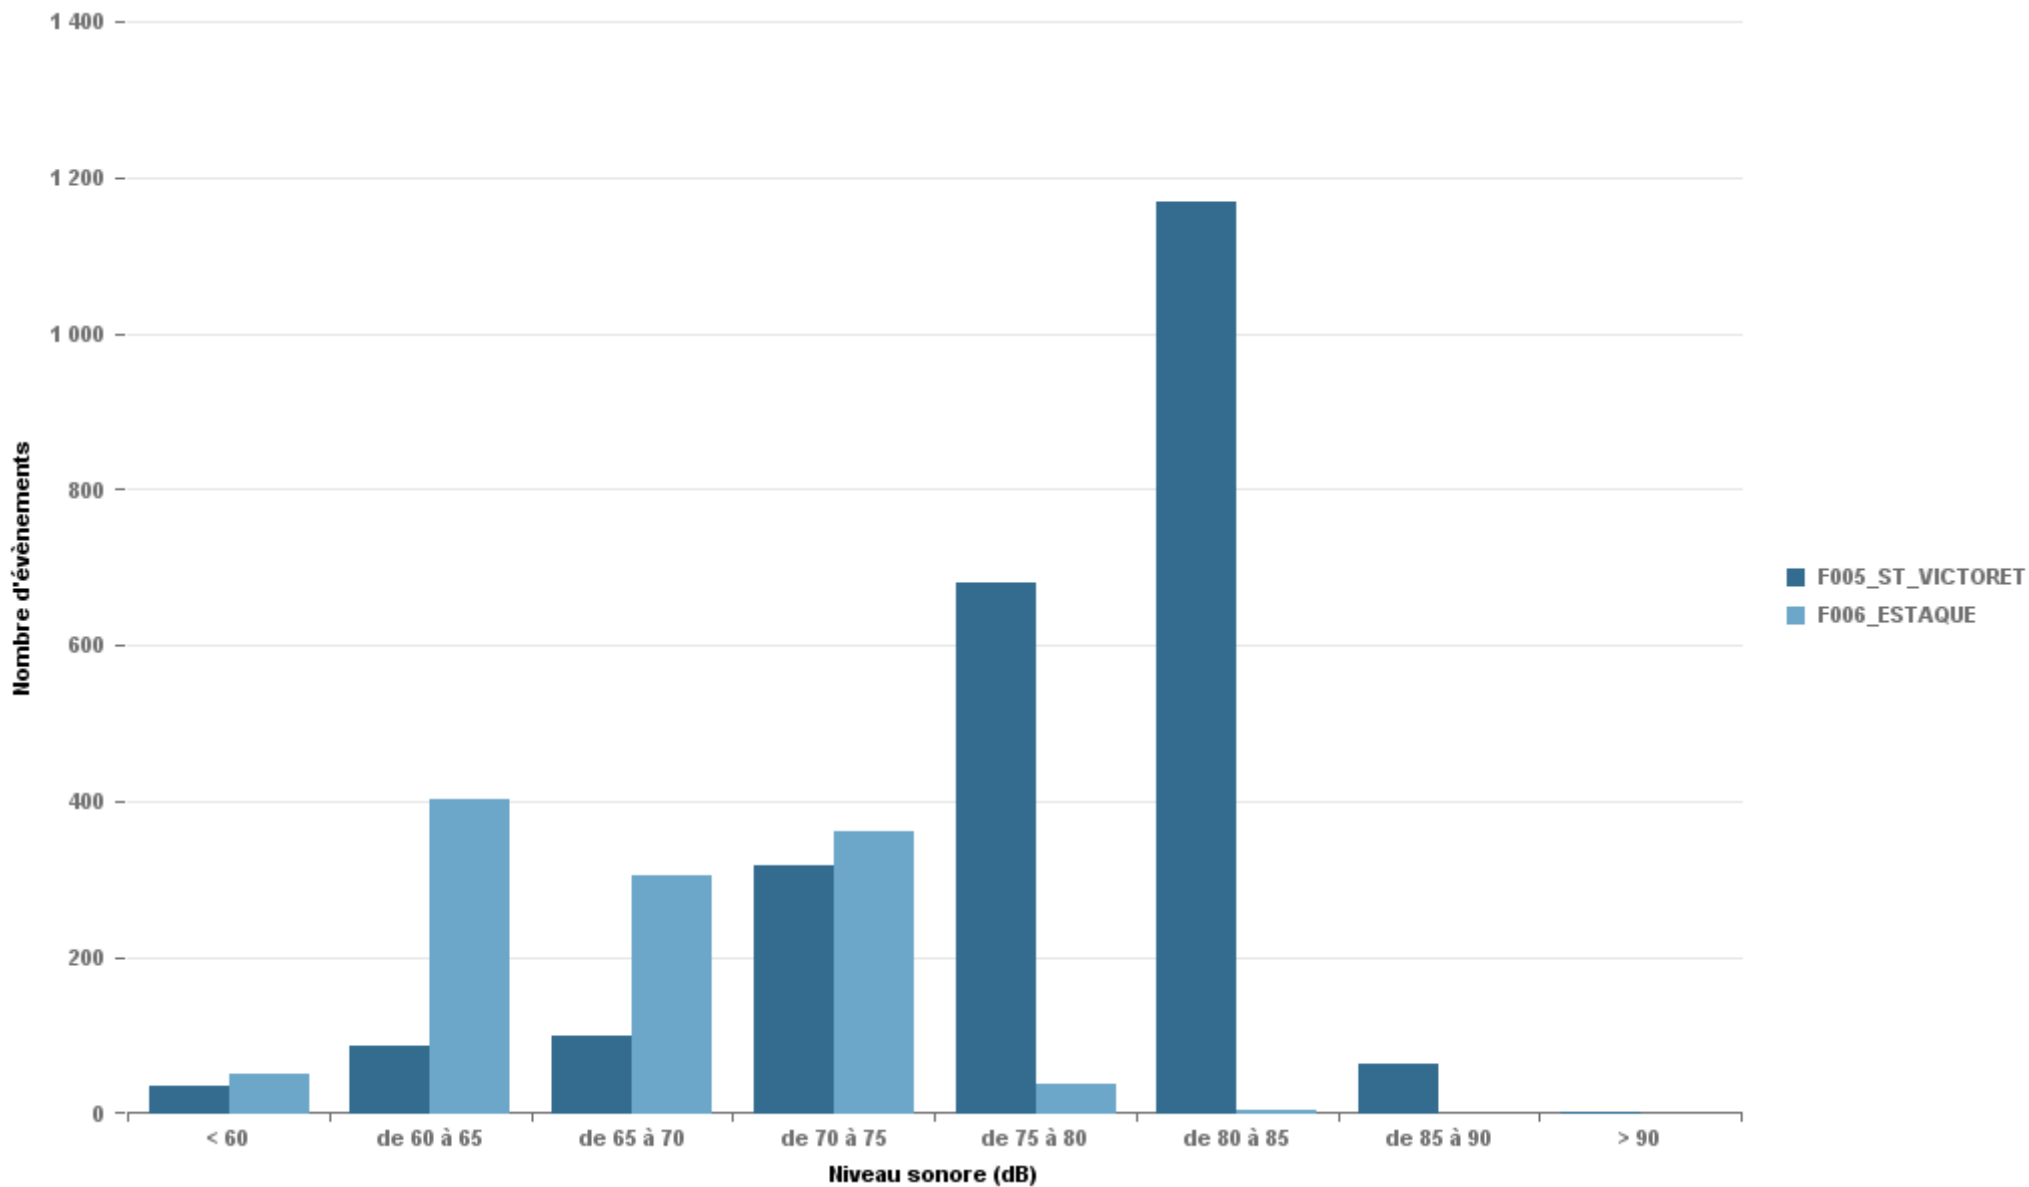

Sur 24 heures

Sur 24 heures

Sur 24 heures

Entre 6h et 22h

Entre 6h et 22h

Entre 6h et 22h

Entre 22h et 6h

Entre 22h et 6h

Entre 22h et 6h

Répartition des évènements bruit par classe sonore

octobre 2021

ST_VICTORET

Nb. d'évènements sur la période
2 324

ESTAQUE

Nb. d'évènements sur la période
1 067

MARIGNANE