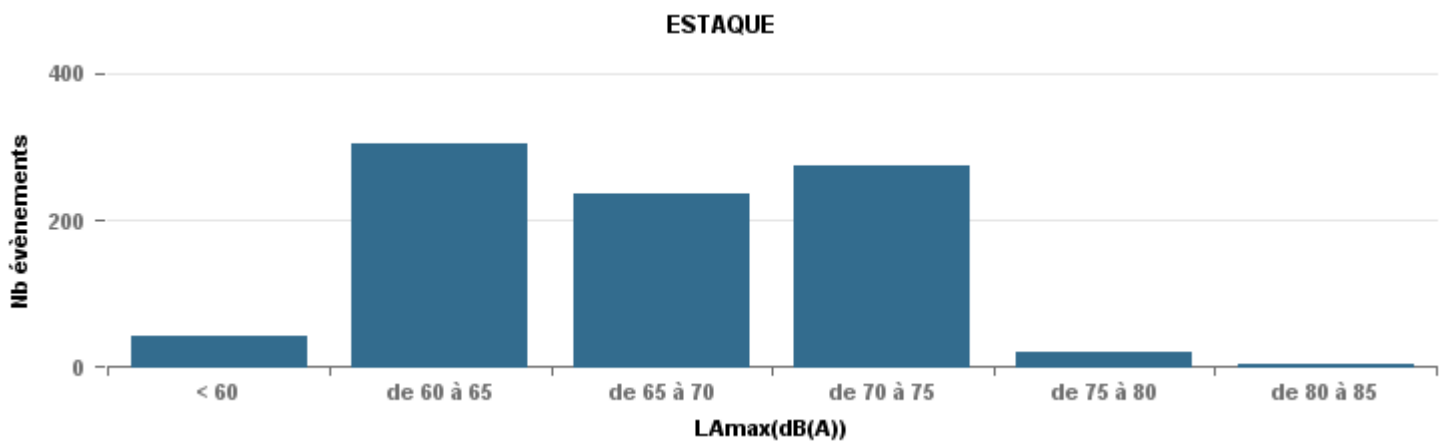

De nuit entre 6h et 22h

Nbre d'événements par classe de dB(A)	GIGNAC		MARIGNANE		VITROLLES		ST_VICTOIRET		ESTAQUERE		PENNES_MIRABEAU		BERRE_MOB		Total
	Nbre	%	Nbre	%	Nbre	%	Nbre	%	Nbre	%	Nbre	%	Nbre	%	
< 60	173	23,7%	360	18,4%			22	1,1%	41	4,7%	2	0,5%	13	0,7%	611
de 60 à 65	228	31,2%	657	33,5%	5	1,8%	75	3,7%	305	34,7%	26	7,1%	121	7,0%	1 417
de 65 à 70	143	19,6%	488	24,9%	46	16,5%	89	4,4%	236	26,8%	209	56,8%	552	31,7%	1 763
de 70 à 75	168	23,0%	360	18,4%	193	69,4%	288	14,1%	275	31,3%	123	33,4%	864	49,7%	2 271
de 75 à 80	14	1,9%	89	4,5%	34	12,2%	595	29,2%	19	2,2%	8	2,2%	189	10,9%	948
de 80 à 85	4	0,5%	6	0,3%			942	46,2%	3	0,3%					955
de 85 à 90	1	0,1%	1	0,1%			24	1,2%							26
> 90							2	0,1%							2
Total :	731		1 961		278		2 037		879		368		1 739		7 993

Sur 24 heures

Sur 24 heures

Sur 24 heures

Entre 6h et 22h

Entre 6h et 22h

Entre 6h et 22h

Entre 22h et 6h

Entre 22h et 6h

Entre 22h et 6h

Répartition des évènements bruit par classe sonore

octobre 2021

ST_VICTORET

Nb. d'évènements sur la période
2 324

ESTAQUE

Nb. d'évènements sur la période
1 067

MARIGNANE