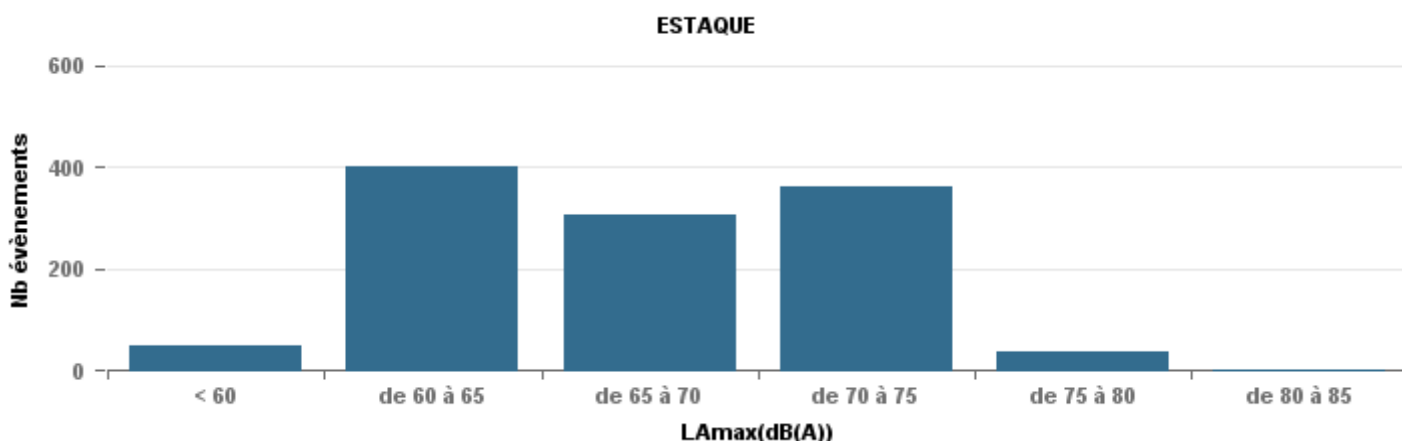

De nuit entre 6h et 22h

Nbre d'événements par classe de dB(A)	GIGNAC		MARIGNANE		VITROLLES		ST_VICTOIRET		ESTAQUERE		PENNES_MIRABEAU		BERRE_MOB		Total
	Nbre	%	Nbre	%	Nbre	%	Nbre	%	Nbre	%	Nbre	%	Nbre	%	
< 60	173	23,7%	360	18,4%			22	1,1%	41	4,7%	2	0,5%	13	0,7%	611
de 60 à 65	228	31,2%	657	33,5%	5	1,8%	75	3,7%	305	34,7%	26	7,1%	121	7,0%	1 417
de 65 à 70	143	19,6%	488	24,9%	46	16,5%	89	4,4%	236	26,8%	209	56,8%	552	31,7%	1 763
de 70 à 75	168	23,0%	360	18,4%	193	69,4%	288	14,1%	275	31,3%	123	33,4%	864	49,7%	2 271
de 75 à 80	14	1,9%	89	4,5%	34	12,2%	595	29,2%	19	2,2%	8	2,2%	189	10,9%	948
de 80 à 85	4	0,5%	6	0,3%			942	46,2%	3	0,3%					955
de 85 à 90	1	0,1%	1	0,1%			24	1,2%							26
> 90							2	0,1%							2
Total :	731		1 961		278		2 037		879		368		1 739		7 993

Sur 24 heures