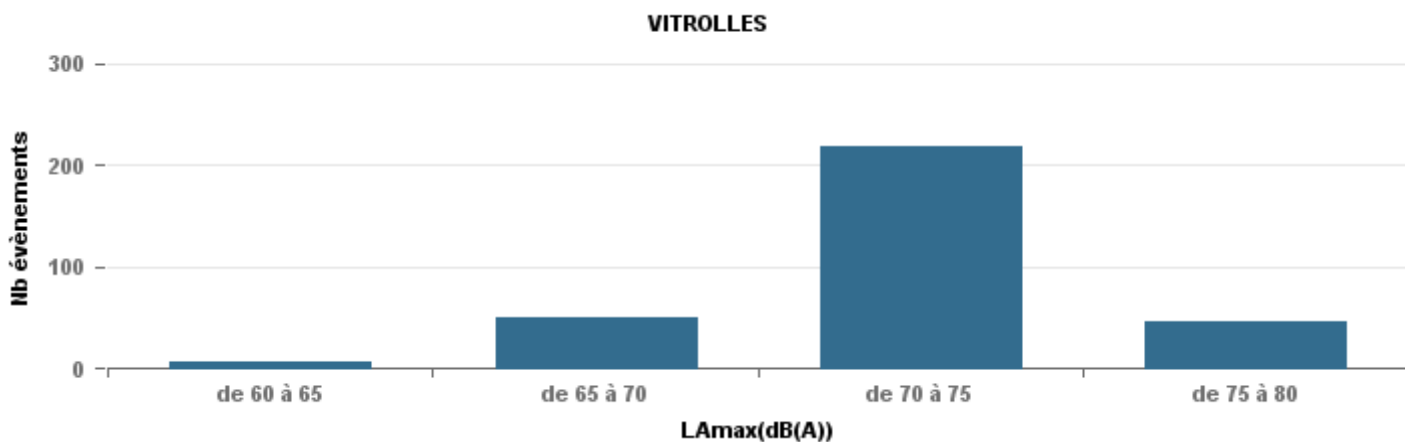

De nuit entre 22h et 6h

Nbre d'événements par classe de dB(A)	GIGNAC			MARIGNANE			VITROLLES			ST_VICTOIRET			ESTAQUE			PENNES_MIRABEAU			BERRE_MOB			Total
		%	LAeq Moy.		%	LAeq Moy.		%	LAeq Moy.		%	LAeq Moy.		%	LAeq Moy.		%	LAeq Moy.		%	LAeq Moy.	
< 60	100	0,6	48,8	109	0,36	52,5				8	0,03	49,1	5	0,03	50,4				3	0,01	47,5	225
de 60 à 65	34	0,2	53,5	104	0,34	54,4	1	0,03	58,2	9	0,03	55,2	67	0,36	56,4	2	0,05	54,6	8	0,02	56,9	225
de 65 à 70	13	0,08	58,5	42	0,14	59	4	0,12	61,5	9	0,03	59,8	49	0,26	59,6	24	0,62	60,4	127	0,38	60,9	268
de 70 à 75	17	0,1	64,8	42	0,14	64,8	19	0,56	66,1	20	0,07	65,5	58	0,31	63,7	12	0,31	64,4	145	0,43	64,8	313
de 75 à 80	4	0,02	66,6	6	0,02	68,1	10	0,29	67,6	59	0,21	68,8	9	0,05	67,1	1	0,03	67,3	51	0,15	68,4	140
de 80 à 85				1	0	69				160	0,56	72							1	0	71,7	162
de 85 à 90				1	0	71,9				22	0,08	75,1										23
Total :	168			305			34			287			188			39			335			1 356

De nuit entre 6h et 22h

Nbre d'événements par classe de dB(A)	GIGNAC		MARIGNANE		VITROLLES		ST_VICTOIRET		ESTAQUERE		PENNES_MIRABEAU		BERRE_MOB		Total
	Nbre	%	Nbre	%	Nbre	%	Nbre	%	Nbre	%	Nbre	%	Nbre	%	
< 60	173	23,7%	360	18,4%			22	1,1%	41	4,7%	2	0,5%	13	0,7%	611
de 60 à 65	228	31,2%	657	33,5%	5	1,8%	75	3,7%	305	34,7%	26	7,1%	121	7,0%	1 417
de 65 à 70	143	19,6%	488	24,9%	46	16,5%	89	4,4%	236	26,8%	209	56,8%	552	31,7%	1 763
de 70 à 75	168	23,0%	360	18,4%	193	69,4%	288	14,1%	275	31,3%	123	33,4%	864	49,7%	2 271
de 75 à 80	14	1,9%	89	4,5%	34	12,2%	595	29,2%	19	2,2%	8	2,2%	189	10,9%	948
de 80 à 85	4	0,5%	6	0,3%			942	46,2%	3	0,3%					955
de 85 à 90	1	0,1%	1	0,1%			24	1,2%							26
> 90							2	0,1%							2
Total :	731		1 961		278		2 037		879		368		1 739		7 993

Sur 24 heures

Sur 24 heures

Sur 24 heures

Entre 6h et 22h

Entre 6h et 22h

Entre 6h et 22h

Entre 22h et 6h

Entre 22h et 6h