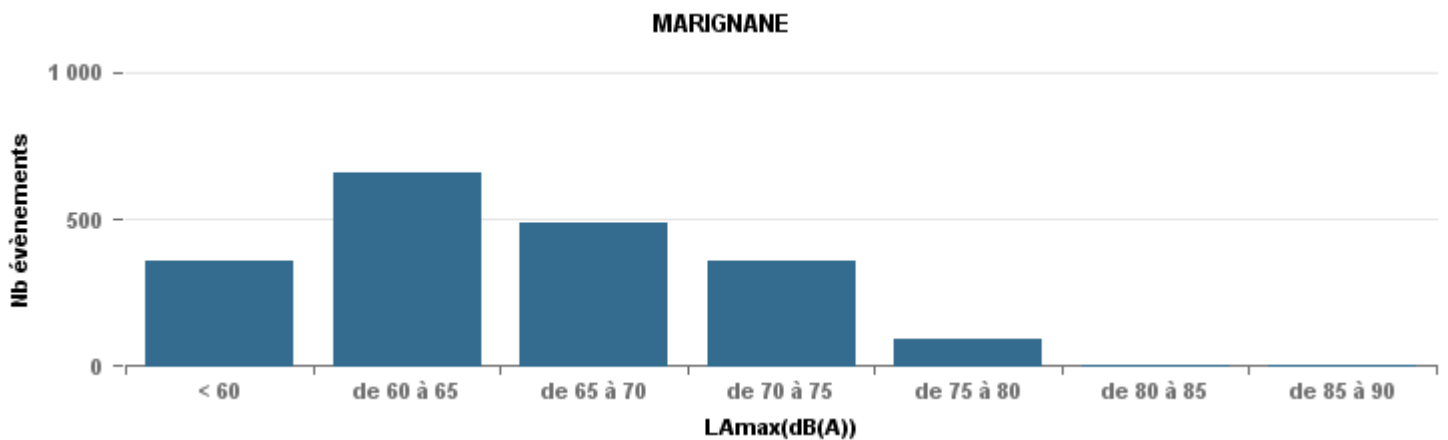

De nuit entre 6h et 22h

Nbre d'événements par classe de dB(A)	GIGNAC		MARIGNANE		VITROLLES		ST_VICTOIRET		ESTAQUERE		PENNES_MIRABEAU		BERRE_MOB		Total
	Nbre	%	Nbre	%	Nbre	%	Nbre	%	Nbre	%	Nbre	%	Nbre	%	
< 60	173	23,7%	360	18,4%			22	1,1%	41	4,7%	2	0,5%	13	0,7%	611
de 60 à 65	228	31,2%	657	33,5%	5	1,8%	75	3,7%	305	34,7%	26	7,1%	121	7,0%	1 417
de 65 à 70	143	19,6%	488	24,9%	46	16,5%	89	4,4%	236	26,8%	209	56,8%	552	31,7%	1 763
de 70 à 75	168	23,0%	360	18,4%	193	69,4%	288	14,1%	275	31,3%	123	33,4%	864	49,7%	2 271
de 75 à 80	14	1,9%	89	4,5%	34	12,2%	595	29,2%	19	2,2%	8	2,2%	189	10,9%	948
de 80 à 85	4	0,5%	6	0,3%			942	46,2%	3	0,3%					955
de 85 à 90	1	0,1%	1	0,1%			24	1,2%							26
> 90							2	0,1%							2
Total :	731		1 961		278		2 037		879		368		1 739		7 993

Sur 24 heures

Sur 24 heures

Sur 24 heures

Entre 6h et 22h

Entre 6h et 22h

Entre 6h et 22h

Entre 22h et 6h

Entre 22h et 6h

Entre 22h et 6h

Répartition des évènements bruit par classe sonore

octobre 2021

ST_VICTORET

Nb. d'évènements sur la période
2 324

ESTAQUE

Nb. d'évènements sur la période
1 067

MARIGNANE