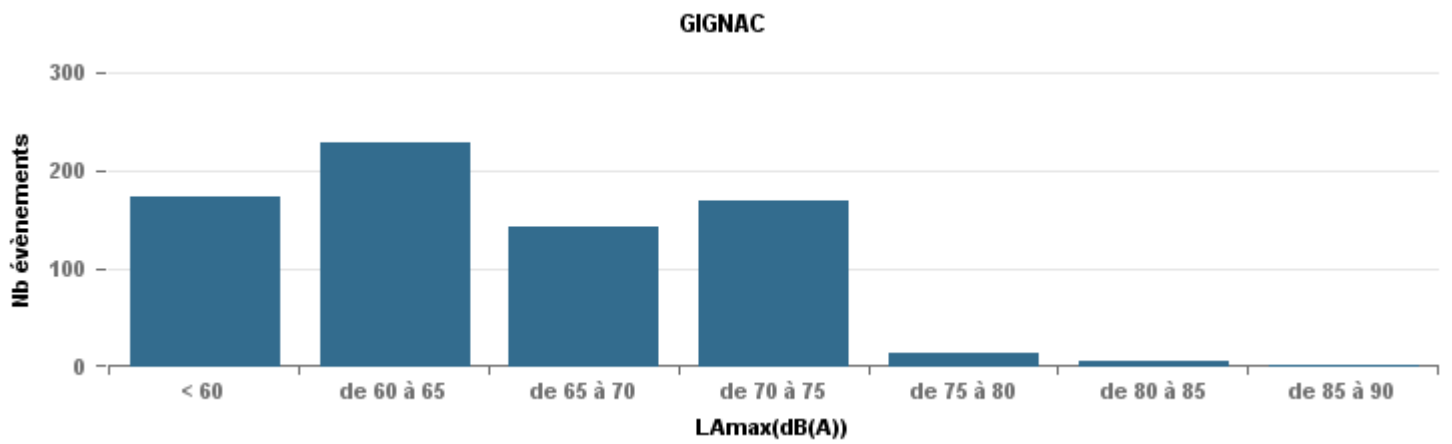

De nuit entre 6h et 22h

Nbre d'événements par classe de dB(A)	GIGNAC		MARIGNANE		VITROLLES		ST_VICTOIRET		ESTAQUERE		PENNES_MIRABEAU		BERRE_MOB		Total
	Nbre	%	Nbre	%	Nbre	%	Nbre	%	Nbre	%	Nbre	%	Nbre	%	
< 60	173	23,7%	360	18,4%			22	1,1%	41	4,7%	2	0,5%	13	0,7%	611
de 60 à 65	228	31,2%	657	33,5%	5	1,8%	75	3,7%	305	34,7%	26	7,1%	121	7,0%	1 417
de 65 à 70	143	19,6%	488	24,9%	46	16,5%	89	4,4%	236	26,8%	209	56,8%	552	31,7%	1 763
de 70 à 75	168	23,0%	360	18,4%	193	69,4%	288	14,1%	275	31,3%	123	33,4%	864	49,7%	2 271
de 75 à 80	14	1,9%	89	4,5%	34	12,2%	595	29,2%	19	2,2%	8	2,2%	189	10,9%	948
de 80 à 85	4	0,5%	6	0,3%			942	46,2%	3	0,3%					955
de 85 à 90	1	0,1%	1	0,1%			24	1,2%							26
> 90							2	0,1%							2
Total :	731		1 961		278		2 037		879		368		1 739		7 993

Sur 24 heures

Sur 24 heures

Sur 24 heures

Entre 6h et 22h

Entre 6h et 22h

Entre 6h et 22h

Entre 22h et 6h

Entre 22h et 6h

Entre 22h et 6h

Répartition des évènements bruit par classe sonore

octobre 2021

ST_VICTORET

Nb. d'évènements sur la période
2 324

ESTAQUE

Nb. d'évènements sur la période
1 067

MARIGNANE