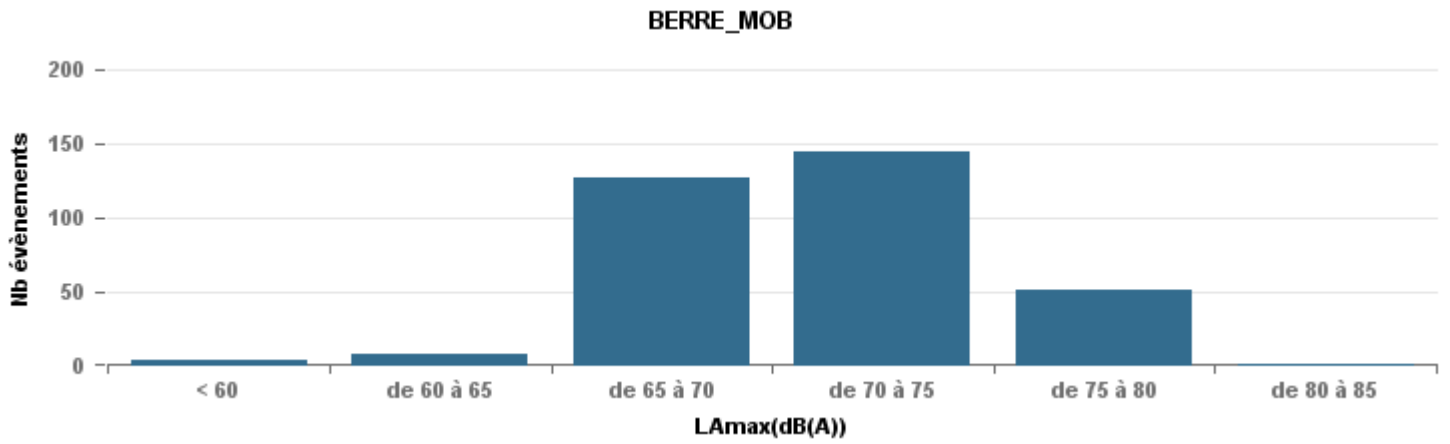

De nuit entre 6h et 22h

Nbre d'événements par classe de dB(A)	GIGNAC		MARIGNANE		VITROLLES		ST_VICTOIRET		ESTAQUERE		PENNES_MIRABEAU		BERRE_MOB		Total
	Nbre	%	Nbre	%	Nbre	%	Nbre	%	Nbre	%	Nbre	%	Nbre	%	
< 60	173	23,7%	360	18,4%			22	1,1%	41	4,7%	2	0,5%	13	0,7%	611
de 60 à 65	228	31,2%	657	33,5%	5	1,8%	75	3,7%	305	34,7%	26	7,1%	121	7,0%	1 417
de 65 à 70	143	19,6%	488	24,9%	46	16,5%	89	4,4%	236	26,8%	209	56,8%	552	31,7%	1 763
de 70 à 75	168	23,0%	360	18,4%	193	69,4%	288	14,1%	275	31,3%	123	33,4%	864	49,7%	2 271
de 75 à 80	14	1,9%	89	4,5%	34	12,2%	595	29,2%	19	2,2%	8	2,2%	189	10,9%	948
de 80 à 85	4	0,5%	6	0,3%			942	46,2%	3	0,3%					955
de 85 à 90	1	0,1%	1	0,1%			24	1,2%							26
> 90							2	0,1%							2
Total :	731		1 961		278		2 037		879		368		1 739		7 993

Sur 24 heures

Sur 24 heures

Sur 24 heures

Entre 6h et 22h

Entre 6h et 22h

Entre 6h et 22h

Entre 22h et 6h

Entre 22h et 6h

Entre 22h et 6h

Répartition des évènements bruit par classe sonore

octobre 2021

ST_VICTORET

Nb. d'évènements sur la période
2 324

ESTAQUE

Nb. d'évènements sur la période
1 067

MARIGNANE