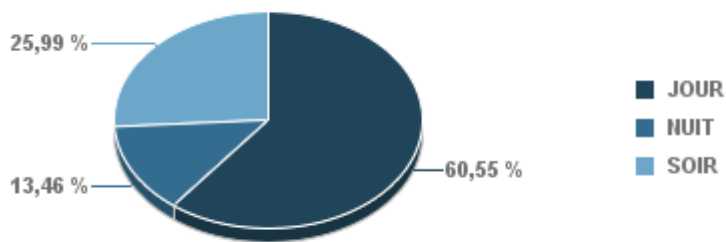

Sur 24 heures

Sur 24 heures

Sur 24 heures

Entre 6h et 22h

Entre 6h et 22h

Entre 6h et 22h

Entre 22h et 6h

Entre 22h et 6h

Entre 22h et 6h

Répartition des évènements bruit par classe sonore

octobre 2021

ST_VICTORET

Nb. d'évènements sur la période
2 324

ESTAQUE

Nb. d'évènements sur la période
1 067

MARIGNANE

Nb. d'évènements sur la période
2 266

VITROLLES

Nb. d'évènements sur la période
312

GIGNAC

Nb. d'évènements sur la période

899

PENNES_MIRABEAU

Nb. d'évènements sur la période