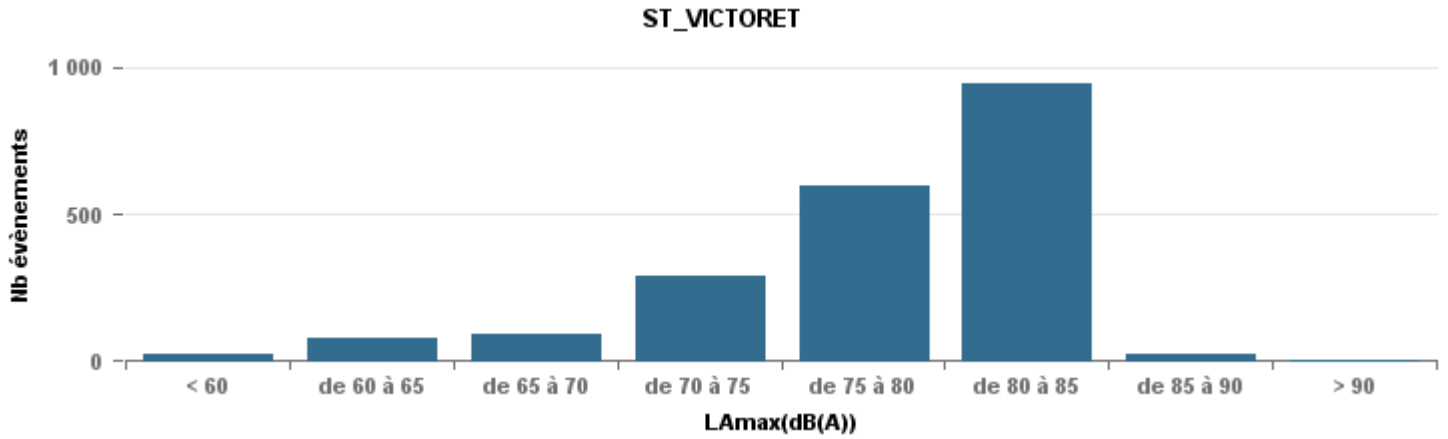

De nuit entre 6h et 22h

Nbre d'événements par classe de dB(A)	GIGNAC		MARIGNANE		VITROLLES		ST_VICTOIRET		ESTAQUERE		PENNES_MIRABEAU		BERRE_MOB		Total
	Nbre	%	Nbre	%	Nbre	%	Nbre	%	Nbre	%	Nbre	%	Nbre	%	
< 60	173	23,7%	360	18,4%			22	1,1%	41	4,7%	2	0,5%	13	0,7%	611
de 60 à 65	228	31,2%	657	33,5%	5	1,8%	75	3,7%	305	34,7%	26	7,1%	121	7,0%	1 417
de 65 à 70	143	19,6%	488	24,9%	46	16,5%	89	4,4%	236	26,8%	209	56,8%	552	31,7%	1 763
de 70 à 75	168	23,0%	360	18,4%	193	69,4%	288	14,1%	275	31,3%	123	33,4%	864	49,7%	2 271
de 75 à 80	14	1,9%	89	4,5%	34	12,2%	595	29,2%	19	2,2%	8	2,2%	189	10,9%	948
de 80 à 85	4	0,5%	6	0,3%			942	46,2%	3	0,3%					955
de 85 à 90	1	0,1%	1	0,1%			24	1,2%							26
> 90							2	0,1%							2
Total :	731		1 961		278		2 037		879		368		1 739		7 993

Sur 24 heures

Sur 24 heures

Sur 24 heures

Entre 6h et 22h

Entre 6h et 22h

Entre 6h et 22h

Entre 22h et 6h

Entre 22h et 6h

Entre 22h et 6h

Répartition des évènements bruit par classe sonore

octobre 2021

ST_VICTORET

Nb. d'évènements sur la période
2 324

ESTAQUE

Nb. d'évènements sur la période
1 067

MARIGNANE