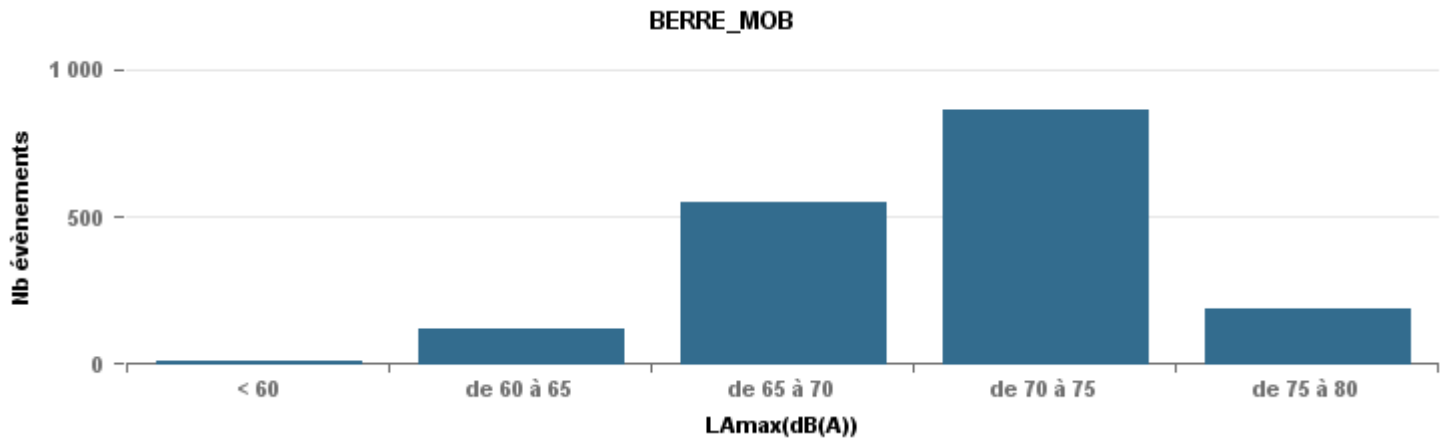

De nuit entre 6h et 22h

Nbre d'événements par classe de dB(A)	GIGNAC		MARIGNANE		VITROLLES		ST_VICTOIRET		ESTAQUERE		PENNES_MIRABEAU		BERRE_MOB		Total
	Nbre	%	Nbre	%	Nbre	%	Nbre	%	Nbre	%	Nbre	%	Nbre	%	
< 60	173	23,7%	360	18,4%			22	1,1%	41	4,7%	2	0,5%	13	0,7%	611
de 60 à 65	228	31,2%	657	33,5%	5	1,8%	75	3,7%	305	34,7%	26	7,1%	121	7,0%	1 417
de 65 à 70	143	19,6%	488	24,9%	46	16,5%	89	4,4%	236	26,8%	209	56,8%	552	31,7%	1 763
de 70 à 75	168	23,0%	360	18,4%	193	69,4%	288	14,1%	275	31,3%	123	33,4%	864	49,7%	2 271
de 75 à 80	14	1,9%	89	4,5%	34	12,2%	595	29,2%	19	2,2%	8	2,2%	189	10,9%	948
de 80 à 85	4	0,5%	6	0,3%			942	46,2%	3	0,3%					955
de 85 à 90	1	0,1%	1	0,1%			24	1,2%							26
> 90							2	0,1%							2
Total :	731		1 961		278		2 037		879		368		1 739		7 993

Sur 24 heures

Sur 24 heures

Sur 24 heures

Entre 6h et 22h

Entre 6h et 22h

Entre 6h et 22h

Entre 22h et 6h

Entre 22h et 6h

Entre 22h et 6h

Répartition des évènements bruit par classe sonore

octobre 2021

ST_VICTORET

Nb. d'évènements sur la période
2 324

ESTAQUE

Nb. d'évènements sur la période
1 067

MARIGNANE