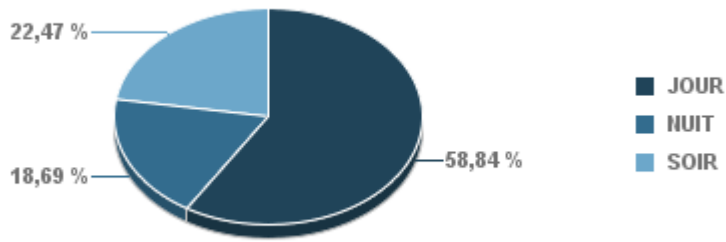

Sur 24 heures

Sur 24 heures

Sur 24 heures

Entre 6h et 22h

Entre 6h et 22h

Entre 6h et 22h

Entre 22h et 6h

Entre 22h et 6h

Entre 22h et 6h

Répartition des évènements bruit par classe sonore

octobre 2021

ST_VICTORET

Nb. d'évènements sur la période
2 324

ESTAQUE

Nb. d'évènements sur la période
1 067

MARIGNANE

Nb. d'évènements sur la période
2 266

VITROLLES

Nb. d'évènements sur la période
312

GIGNAC

Nb. d'évènements sur la période

899

PENNES_MIRABEAU

Nb. d'évènements sur la période