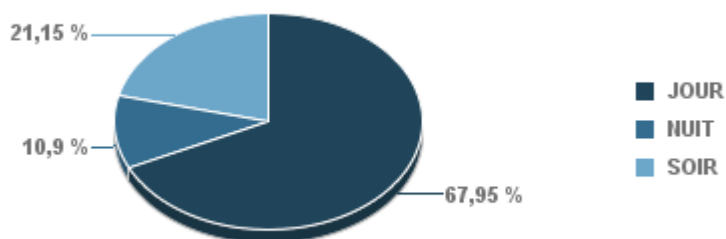

Sur 24 heures

Sur 24 heures

Sur 24 heures

Entre 6h et 22h

Entre 6h et 22h

Entre 6h et 22h

Entre 22h et 6h

Entre 22h et 6h

Entre 22h et 6h

Répartition des évènements bruit par classe sonore

octobre 2021

ST_VICTORET

Nb. d'évènements sur la période
2 324

ESTAQUE

Nb. d'évènements sur la période
1 067

MARIGNANE

Nb. d'évènements sur la période
2 266

VITROLLES

Nb. d'évènements sur la période
312

GIGNAC

Nb. d'évènements sur la période

899

PENNES_MIRABEAU

Nb. d'évènements sur la période