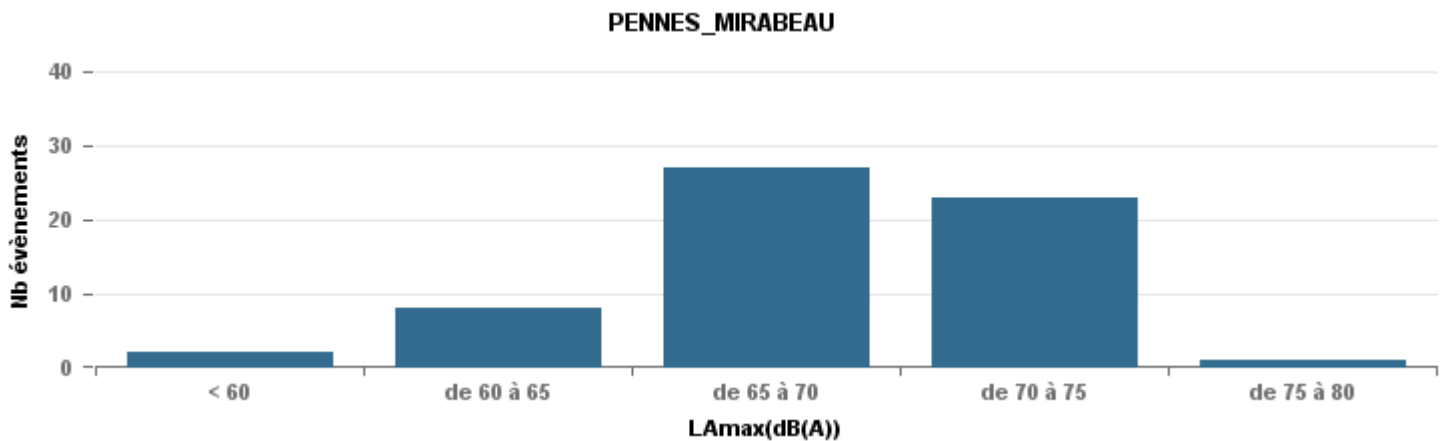

Sur 24 heures

Sur 24 heures

Sur 24 heures

Entre 6h et 22h

Entre 6h et 22h

VITROLLES

GIGNAC

PENNES\_MIRABEAU

Entre 6h et 22h

**BERRE\_MOB**

**LEROVE**

Entre 22h et 6h

Entre 22h et 6h

Entre 22h et 6h

# Répartition des évènements bruit par classe sonore

septembre 2020