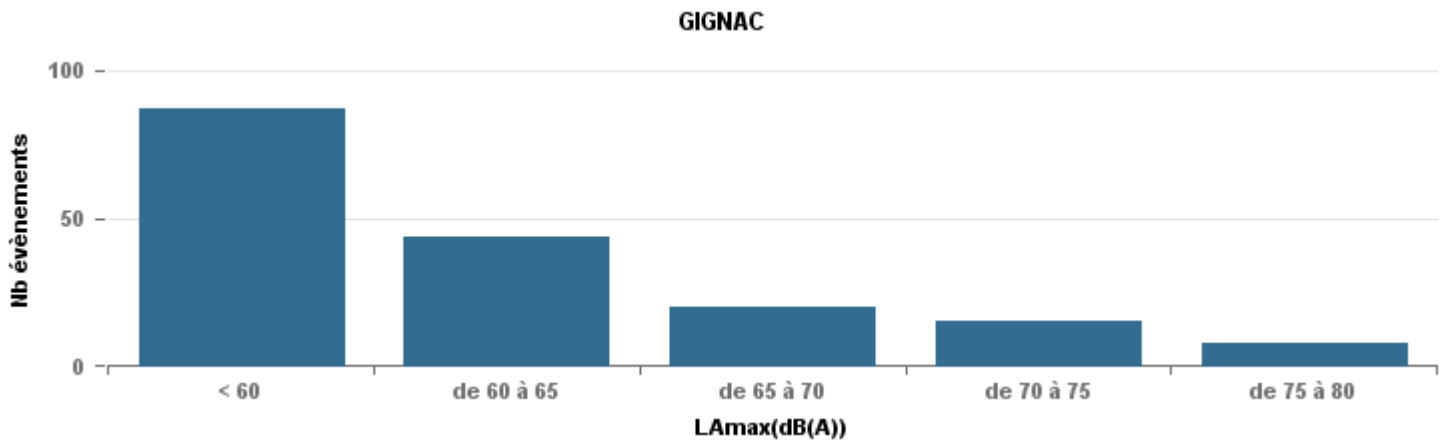

Sur 24 heures

Sur 24 heures

Sur 24 heures

Entre 6h et 22h

Entre 6h et 22h

VITROLLES

GIGNAC

PENNES\_MIRABEAU

Entre 6h et 22h

**BERRE\_MOB**

**LEROVE**

Entre 22h et 6h

Entre 22h et 6h

Entre 22h et 6h