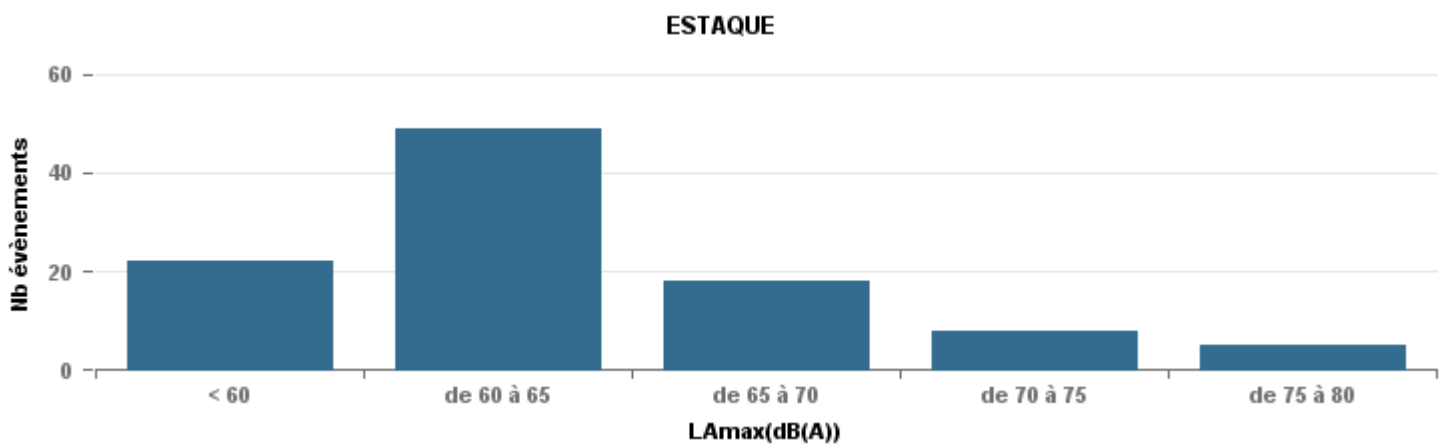

Sur 24 heures

Sur 24 heures

Sur 24 heures

Entre 6h et 22h

Entre 6h et 22h

VITROLLES

GIGNAC

PENNES\_MIRABEAU

Entre 6h et 22h

**BERRE\_MOB**

**LEROVE**

Entre 22h et 6h

Entre 22h et 6h

Entre 22h et 6h