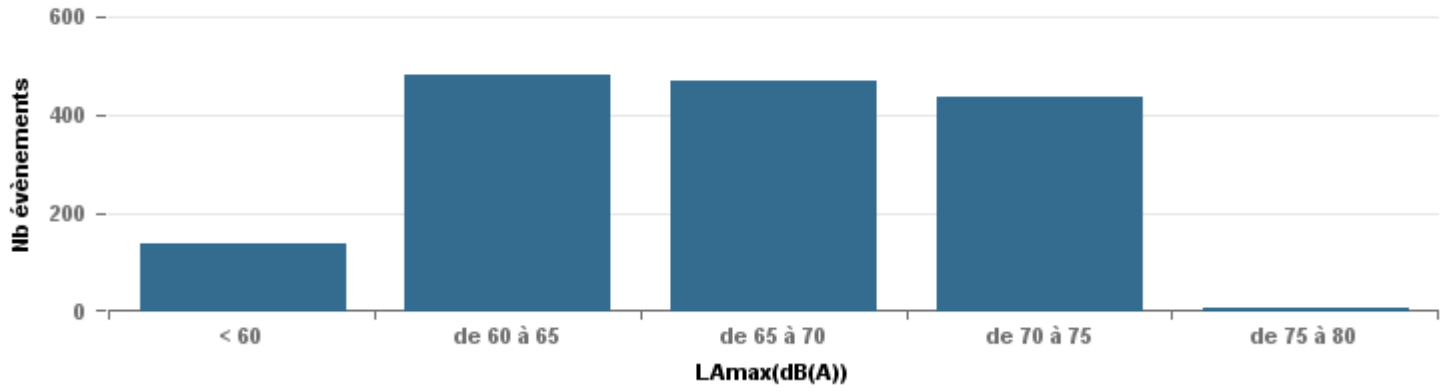

**De nuit entre 6h et 22h**

Nbre d'événements par classe de dB(A)	GIGNAC			MARIGNANE			VITROLLES			ST_VICTOIRET			ESTAQUÈ			PENNES_MIRABEAU			BERRE_MOB			LEROVE			Total
		%	LAeq Moy.		%	LAeq Moy.		%	LAeq Moy.		%	LAeq Moy.		%	LAeq Moy.		%	LAeq Moy.		%	LAeq Moy.		%	LAeq Moy.	
< 60	278	33,9%	102,7	3	1,2%	110,2	2	0,7%	108,9	32	1,8%	100,5	144	22,6%	104,9	1	0,3%	53,7	139	9,1%	105,4	139	44,1%	91,6	738
de 60 à 65	225	27,4%	109,3	63	24,2%	114,5	26	9,1%	113,8	86	4,8%	109,9	372	58,5%	110,5	20	5,8%	111,6	482	31,4%	112,2	23	7,3%	109,9	1 297
de 65 à 70	167	20,4%	117,9	71	27,3%	121	107	37,3%	123,7	79	4,4%	119,5	91	14,3%	117,8	252	73,0%	120,2	469	30,6%	122	56	17,8%	119,8	1 292
de 70 à 75	121	14,8%	128,7	97	37,3%	130	146	50,9%	128,9	582	32,3%	129,4	24	3,8%	126,7	67	19,4%	127,3	436	28,4%	128,4	71	22,5%	128,4	1 544
de 75 à 80	22	2,7%	133,5	26	10,0%	136,3	6	2,1%	134,1	937	52,0%	136	4	0,6%	134,6	5	1,4%	134,3	7	0,5%	134,9	24	7,6%	135	1 031
de 80 à 85	5	0,6%	70,8							87	4,8%	143	1	0,2%	71,3							1	0,3%	71,9	94
de 85 à 90	2	0,2%	147,6																			1	0,3%	71,7	3
<b>Total :</b>	<b>820</b>			<b>260</b>			<b>287</b>			<b>1 803</b>			<b>636</b>			<b>345</b>			<b>1 533</b>			<b>315</b>			<b>5 999</b>

Sur 24 heures

Sur 24 heures

Sur 24 heures

Entre 6h et 22h

Entre 6h et 22h

VITROLLES

GIGNAC

PENNES\_MIRABEAU

Entre 6h et 22h

**BERRE\_MOB**

**LEROVE**

Entre 22h et 6h

Entre 22h et 6h

Entre 22h et 6h