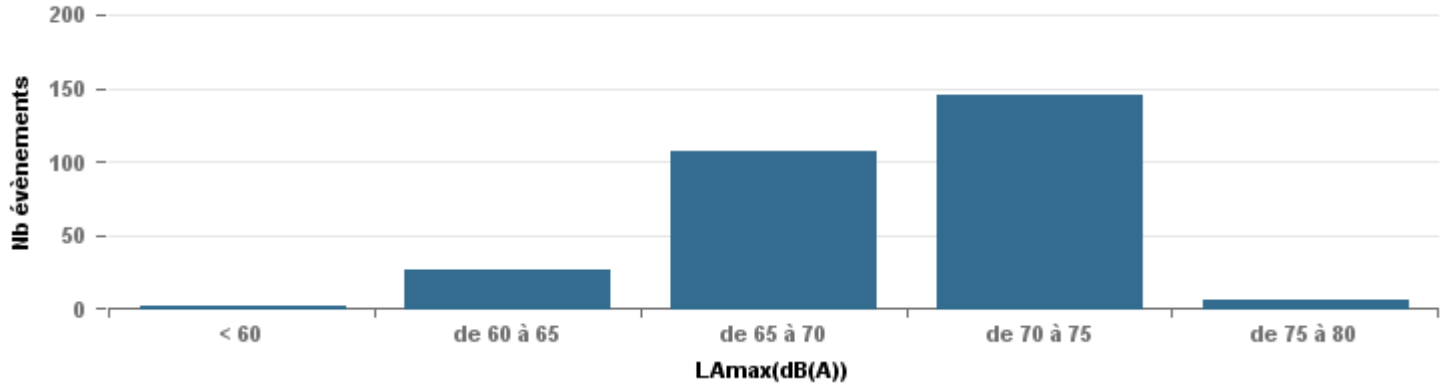

Sur 24 heures

Sur 24 heures

Sur 24 heures

Entre 6h et 22h

Entre 6h et 22h

VITROLLES

GIGNAC

PENNES\_MIRABEAU

Entre 6h et 22h

**BERRE\_MOB**

**LEROVE**

Entre 22h et 6h

Entre 22h et 6h

Entre 22h et 6h