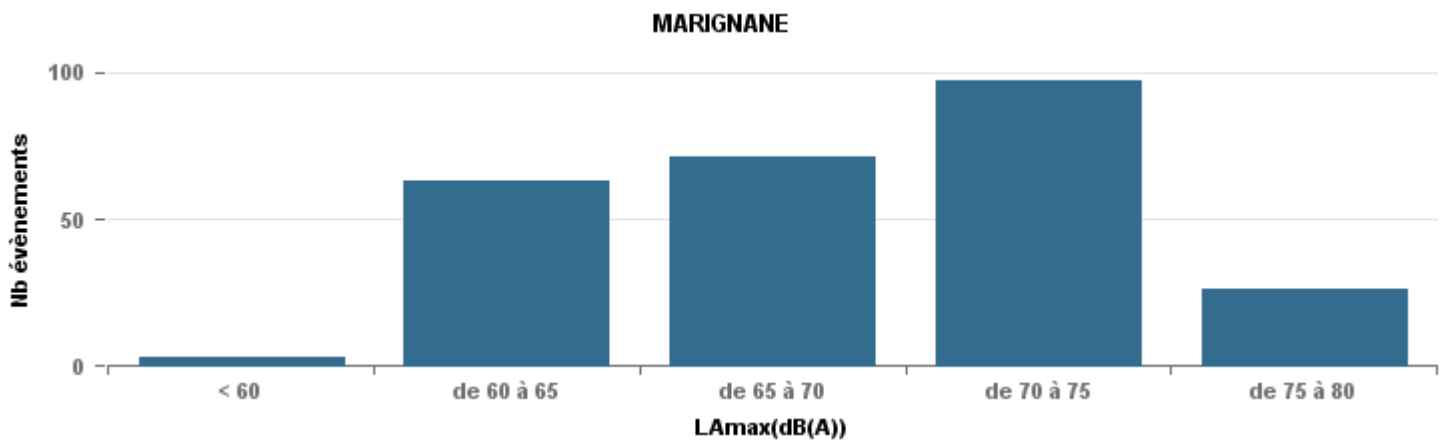

**De nuit entre 6h et 22h**

Nbre d'événements par classe de dB(A)	GIGNAC			MARIGNANE			VITROLLES			ST_VICTOIRET			ESTAQUÈ			PENNES_MIRABEAU			BERRE_MOB			LEROVE			Total
		%	LAeq Moy.		%	LAeq Moy.		%	LAeq Moy.		%	LAeq Moy.		%	LAeq Moy.		%	LAeq Moy.		%	LAeq Moy.		%	LAeq Moy.	
< 60	278	33,9%	102,7	3	1,2%	110,2	2	0,7%	108,9	32	1,8%	100,5	144	22,6%	104,9	1	0,3%	53,7	139	9,1%	105,4	139	44,1%	91,6	738
de 60 à 65	225	27,4%	109,3	63	24,2%	114,5	26	9,1%	113,8	86	4,8%	109,9	372	58,5%	110,5	20	5,8%	111,6	482	31,4%	112,2	23	7,3%	109,9	1 297
de 65 à 70	167	20,4%	117,9	71	27,3%	121	107	37,3%	123,7	79	4,4%	119,5	91	14,3%	117,8	252	73,0%	120,2	469	30,6%	122	56	17,8%	119,8	1 292
de 70 à 75	121	14,8%	128,7	97	37,3%	130	146	50,9%	128,9	582	32,3%	129,4	24	3,8%	126,7	67	19,4%	127,3	436	28,4%	128,4	71	22,5%	128,4	1 544
de 75 à 80	22	2,7%	133,5	26	10,0%	136,3	6	2,1%	134,1	937	52,0%	136	4	0,6%	134,6	5	1,4%	134,3	7	0,5%	134,9	24	7,6%	135	1 031
de 80 à 85	5	0,6%	70,8							87	4,8%	143	1	0,2%	71,3							1	0,3%	71,9	94
de 85 à 90	2	0,2%	147,6																			1	0,3%	71,7	3
<b>Total :</b>	<b>820</b>			<b>260</b>			<b>287</b>			<b>1 803</b>			<b>636</b>			<b>345</b>			<b>1 533</b>			<b>315</b>			<b>5 999</b>

Sur 24 heures

Sur 24 heures

Sur 24 heures

Entre 6h et 22h

Entre 6h et 22h

VITROLLES

GIGNAC

PENNES\_MIRABEAU

Entre 6h et 22h

**BERRE\_MOB**

**LEROVE**

Entre 22h et 6h

Entre 22h et 6h

Entre 22h et 6h