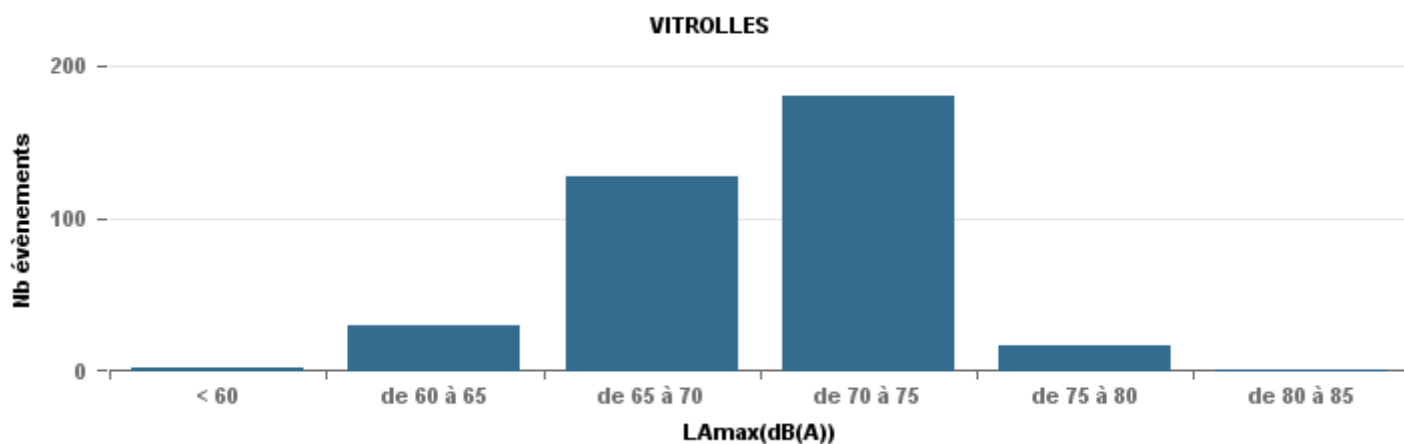

Sur 24 heures