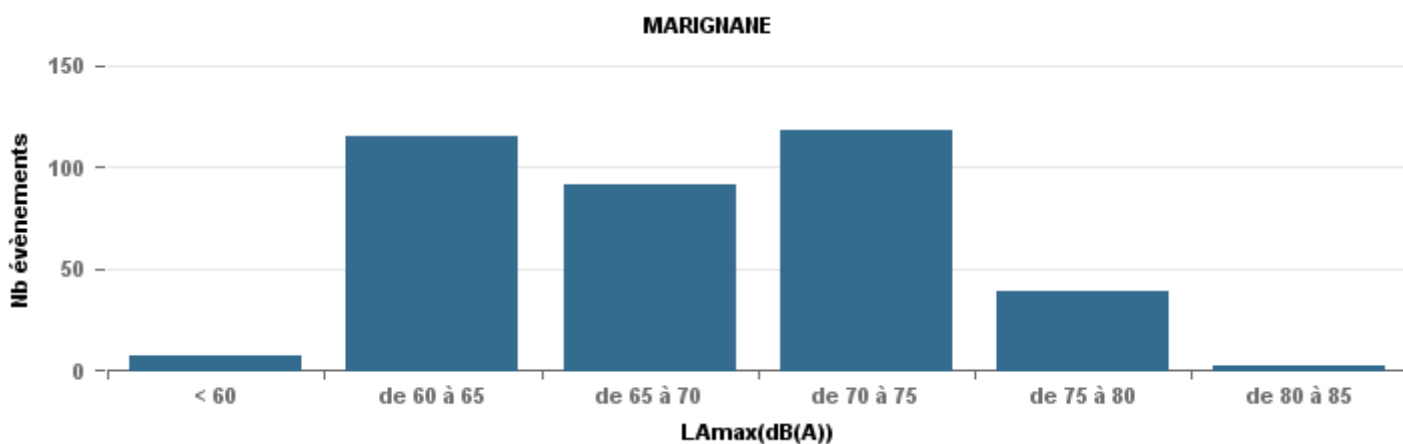

De nuit entre 6h et 22h

Nbre d'événements par classe de dB(A)	GIGNAC			MARIGNANE			VITROLLES			ST_VICTOIRET			ESTAQUÈ			PENNES_MIRABEAU			BERRE_MOB			LEROVE			Total
		%	LAeq Moy.		%	LAeq Moy.		%	LAeq Moy.		%	LAeq Moy.		%	LAeq Moy.		%	LAeq Moy.		%	LAeq Moy.		%	LAeq Moy.	
< 60	278	33,9%	102,7	3	1,2%	110,2	2	0,7%	108,9	32	1,8%	100,5	144	22,6%	104,9	1	0,3%	53,7	139	9,1%	105,4	139	44,1%	91,6	738
de 60 à 65	225	27,4%	109,3	63	24,2%	114,5	26	9,1%	113,8	86	4,8%	109,9	372	58,5%	110,5	20	5,8%	111,6	482	31,4%	112,2	23	7,3%	109,9	1 297
de 65 à 70	167	20,4%	117,9	71	27,3%	121	107	37,3%	123,7	79	4,4%	119,5	91	14,3%	117,8	252	73,0%	120,2	469	30,6%	122	56	17,8%	119,8	1 292
de 70 à 75	121	14,8%	128,7	97	37,3%	130	146	50,9%	128,9	582	32,3%	129,4	24	3,8%	126,7	67	19,4%	127,3	436	28,4%	128,4	71	22,5%	128,4	1 544
de 75 à 80	22	2,7%	133,5	26	10,0%	136,3	6	2,1%	134,1	937	52,0%	136	4	0,6%	134,6	5	1,4%	134,3	7	0,5%	134,9	24	7,6%	135	1 031
de 80 à 85	5	0,6%	70,8							87	4,8%	143	1	0,2%	71,3							1	0,3%	71,9	94
de 85 à 90	2	0,2%	147,6																			1	0,3%	71,7	3
Total :	820			260			287			1 803			636			345			1 533			315			5 999

Sur 24 heures