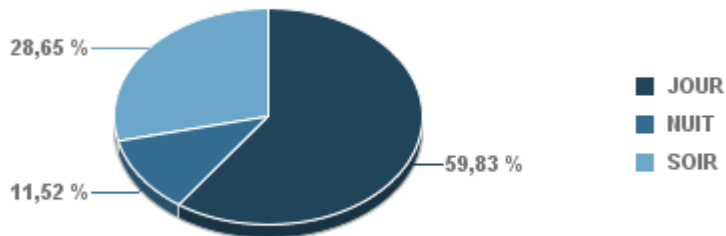

LEROVE

Nb. d'évènements sur la période
356