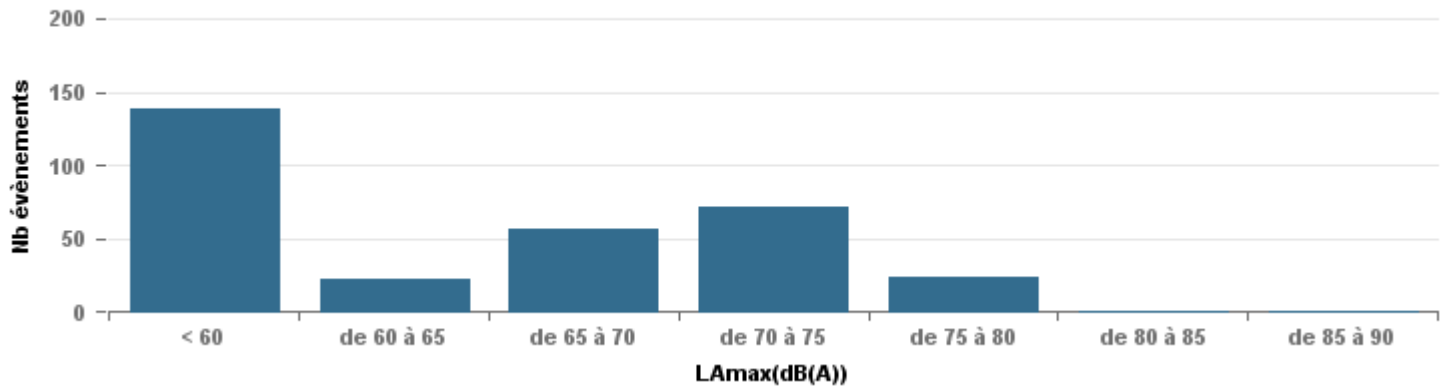

**De nuit entre 6h et 22h**

Nbre d'événements par classe de dB(A)	GIGNAC			MARIGNANE			VITROLLES			ST_VICTOIRET			ESTAQUÈ			PENNES_MIRABEAU			BERRE_MOB			LEROVE			Total
		%	LAeq Moy.		%	LAeq Moy.		%	LAeq Moy.		%	LAeq Moy.		%	LAeq Moy.		%	LAeq Moy.		%	LAeq Moy.		%	LAeq Moy.	
< 60	278	33,9%	102,7	3	1,2%	110,2	2	0,7%	108,9	32	1,8%	100,5	144	22,6%	104,9	1	0,3%	53,7	139	9,1%	105,4	139	44,1%	91,6	738
de 60 à 65	225	27,4%	109,3	63	24,2%	114,5	26	9,1%	113,8	86	4,8%	109,9	372	58,5%	110,5	20	5,8%	111,6	482	31,4%	112,2	23	7,3%	109,9	1 297
de 65 à 70	167	20,4%	117,9	71	27,3%	121	107	37,3%	123,7	79	4,4%	119,5	91	14,3%	117,8	252	73,0%	120,2	469	30,6%	122	56	17,8%	119,8	1 292
de 70 à 75	121	14,8%	128,7	97	37,3%	130	146	50,9%	128,9	582	32,3%	129,4	24	3,8%	126,7	67	19,4%	127,3	436	28,4%	128,4	71	22,5%	128,4	1 544
de 75 à 80	22	2,7%	133,5	26	10,0%	136,3	6	2,1%	134,1	937	52,0%	136	4	0,6%	134,6	5	1,4%	134,3	7	0,5%	134,9	24	7,6%	135	1 031
de 80 à 85	5	0,6%	70,8							87	4,8%	143	1	0,2%	71,3							1	0,3%	71,9	94
de 85 à 90	2	0,2%	147,6																			1	0,3%	71,7	3
<b>Total :</b>	<b>820</b>			<b>260</b>			<b>287</b>			<b>1 803</b>			<b>636</b>			<b>345</b>			<b>1 533</b>			<b>315</b>			<b>5 999</b>

Sur 24 heures

Sur 24 heures

Sur 24 heures

Entre 6h et 22h

Entre 6h et 22h

VITROLLES

GIGNAC

PENNES\_MIRABEAU

Entre 6h et 22h

**BERRE\_MOB**

**LEROVE**

Entre 22h et 6h

Entre 22h et 6h

Entre 22h et 6h