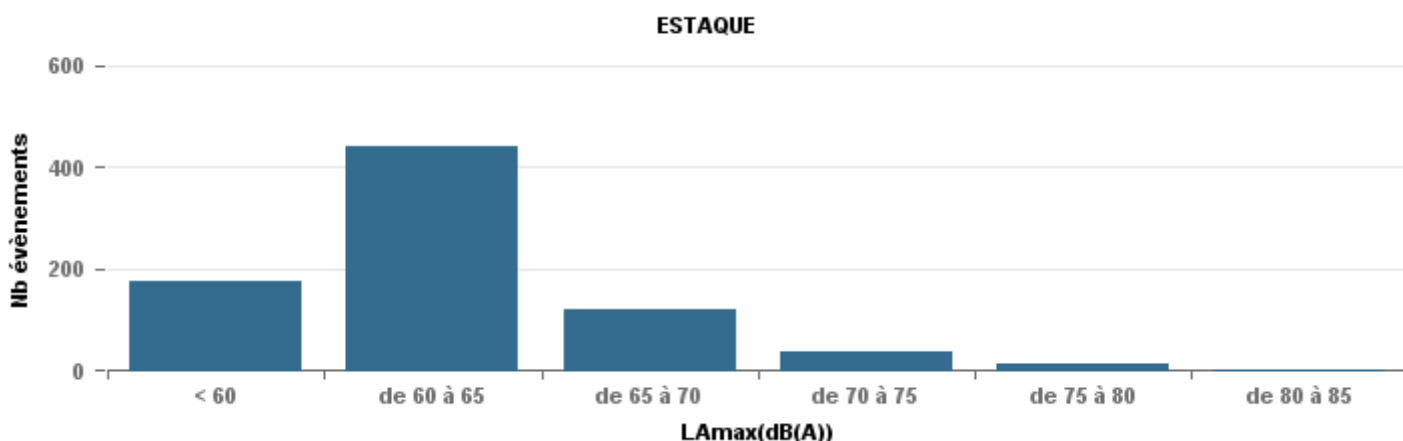

De nuit entre 6h et 22h

Nbre d'événements par classe de dB(A)	GIGNAC			MARIGNANE			VITROLLES			ST_VICTOIRET			ESTAQUÈ			PENNES_MIRABEAU			BERRE_MOB			LEROVE			Total
		%	LAeq Moy.		%	LAeq Moy.		%	LAeq Moy.		%	LAeq Moy.		%	LAeq Moy.		%	LAeq Moy.		%	LAeq Moy.		%	LAeq Moy.	
< 60	278	33,9%	102,7	3	1,2%	110,2	2	0,7%	108,9	32	1,8%	100,5	144	22,6%	104,9	1	0,3%	53,7	139	9,1%	105,4	139	44,1%	91,6	738
de 60 à 65	225	27,4%	109,3	63	24,2%	114,5	26	9,1%	113,8	86	4,8%	109,9	372	58,5%	110,5	20	5,8%	111,6	482	31,4%	112,2	23	7,3%	109,9	1 297
de 65 à 70	167	20,4%	117,9	71	27,3%	121	107	37,3%	123,7	79	4,4%	119,5	91	14,3%	117,8	252	73,0%	120,2	469	30,6%	122	56	17,8%	119,8	1 292
de 70 à 75	121	14,8%	128,7	97	37,3%	130	146	50,9%	128,9	582	32,3%	129,4	24	3,8%	126,7	67	19,4%	127,3	436	28,4%	128,4	71	22,5%	128,4	1 544
de 75 à 80	22	2,7%	133,5	26	10,0%	136,3	6	2,1%	134,1	937	52,0%	136	4	0,6%	134,6	5	1,4%	134,3	7	0,5%	134,9	24	7,6%	135	1 031
de 80 à 85	5	0,6%	70,8							87	4,8%	143	1	0,2%	71,3							1	0,3%	71,9	94
de 85 à 90	2	0,2%	147,6																			1	0,3%	71,7	3
Total :	820			260			287			1 803			636			345			1 533			315			5 999

Sur 24 heures