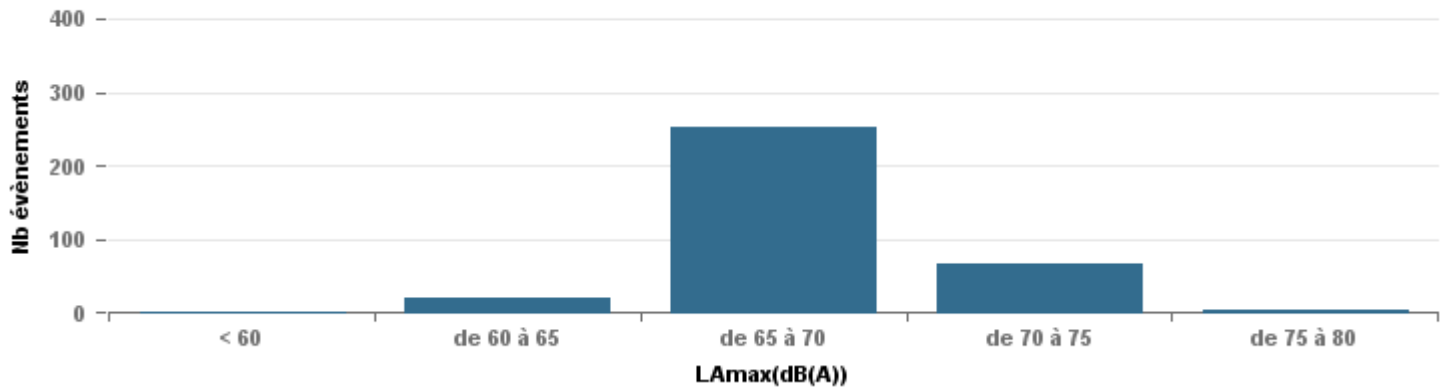

Sur 24 heures

Sur 24 heures

Sur 24 heures

Entre 6h et 22h

Entre 6h et 22h

VITROLLES

GIGNAC

PENNES\_MIRABEAU

Entre 6h et 22h

**BERRE\_MOB**

**LEROVE**

Entre 22h et 6h

Entre 22h et 6h

Entre 22h et 6h