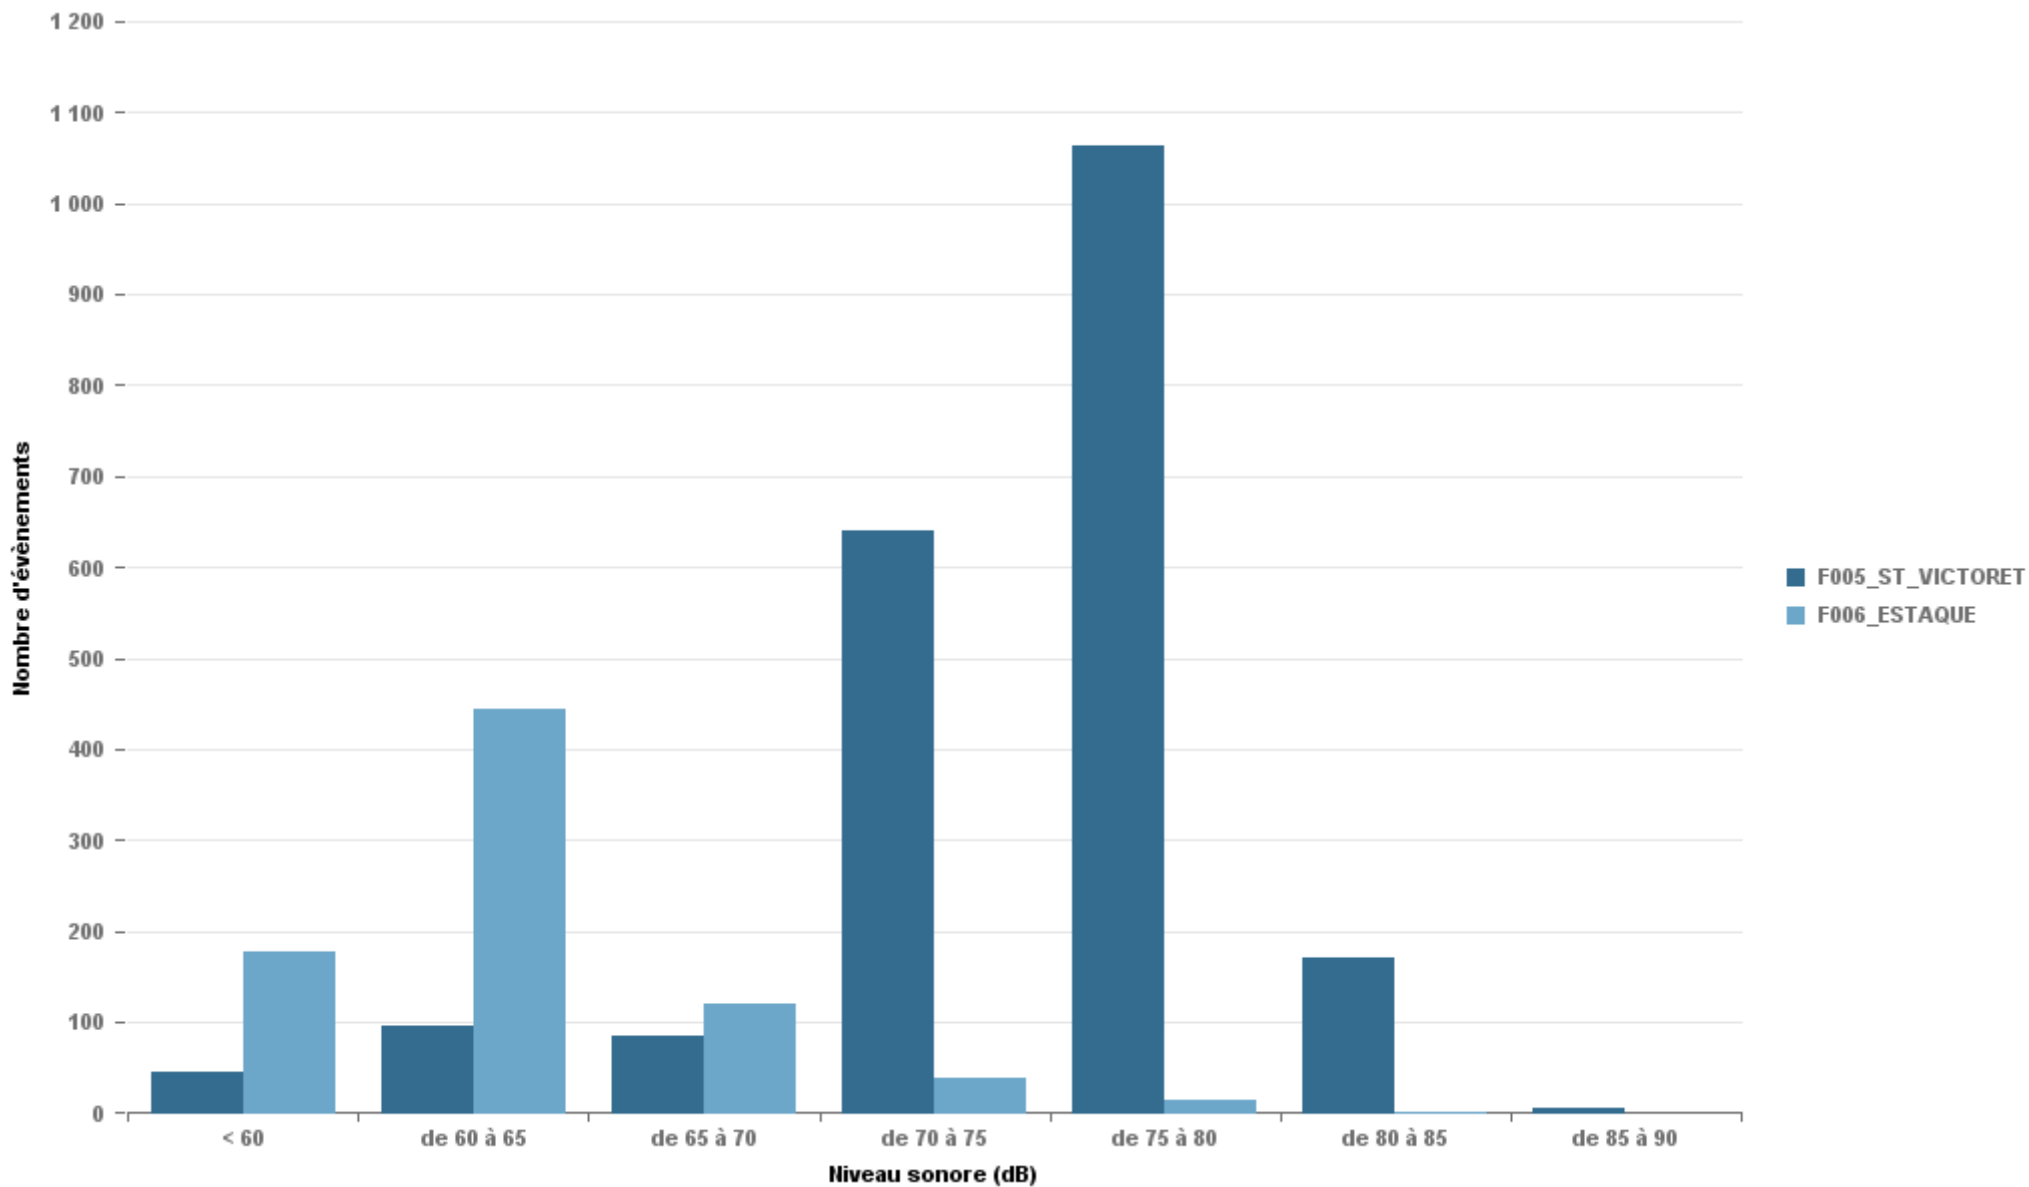

Répartition des évènements bruit par classe sonore

septembre 2020