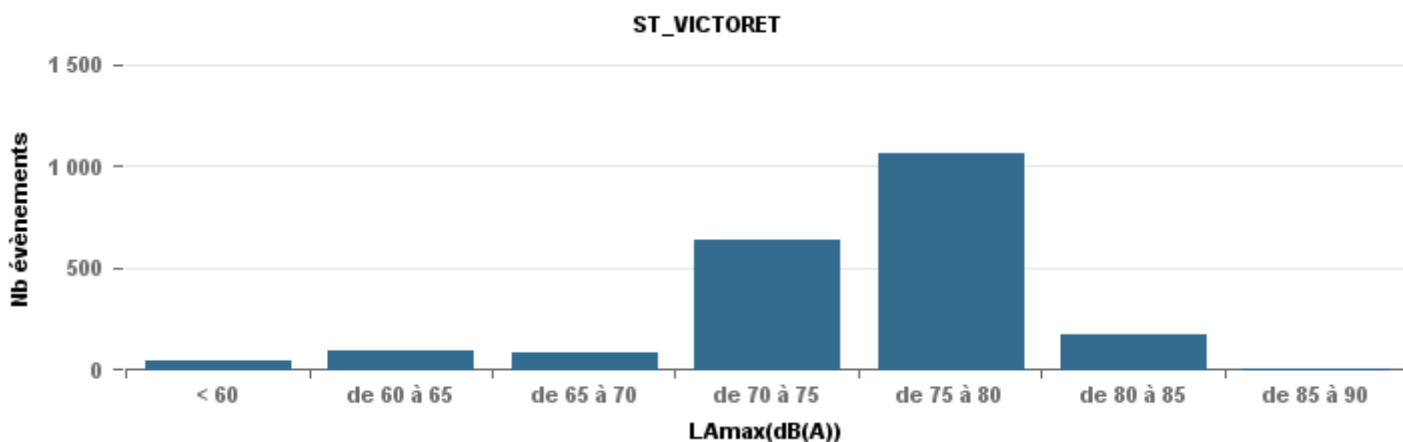

De nuit entre 6h et 22h

Nbre d'événements par classe de dB(A)	GIGNAC			MARIGNANE			VITROLLES			ST_VICTOIRET			ESTAQUÈ			PENNES_MIRABEAU			BERRE_MOB			LEROVE			Total
		%	LAeq Moy.		%	LAeq Moy.		%	LAeq Moy.		%	LAeq Moy.		%	LAeq Moy.		%	LAeq Moy.		%	LAeq Moy.		%	LAeq Moy.	
< 60	278	33,9%	102,7	3	1,2%	110,2	2	0,7%	108,9	32	1,8%	100,5	144	22,6%	104,9	1	0,3%	53,7	139	9,1%	105,4	139	44,1%	91,6	738
de 60 à 65	225	27,4%	109,3	63	24,2%	114,5	26	9,1%	113,8	86	4,8%	109,9	372	58,5%	110,5	20	5,8%	111,6	482	31,4%	112,2	23	7,3%	109,9	1 297
de 65 à 70	167	20,4%	117,9	71	27,3%	121	107	37,3%	123,7	79	4,4%	119,5	91	14,3%	117,8	252	73,0%	120,2	469	30,6%	122	56	17,8%	119,8	1 292
de 70 à 75	121	14,8%	128,7	97	37,3%	130	146	50,9%	128,9	582	32,3%	129,4	24	3,8%	126,7	67	19,4%	127,3	436	28,4%	128,4	71	22,5%	128,4	1 544
de 75 à 80	22	2,7%	133,5	26	10,0%	136,3	6	2,1%	134,1	937	52,0%	136	4	0,6%	134,6	5	1,4%	134,3	7	0,5%	134,9	24	7,6%	135	1 031
de 80 à 85	5	0,6%	70,8							87	4,8%	143	1	0,2%	71,3							1	0,3%	71,9	94
de 85 à 90	2	0,2%	147,6																			1	0,3%	71,7	3
Total :	820			260			287			1 803			636			345			1 533			315			5 999

Sur 24 heures