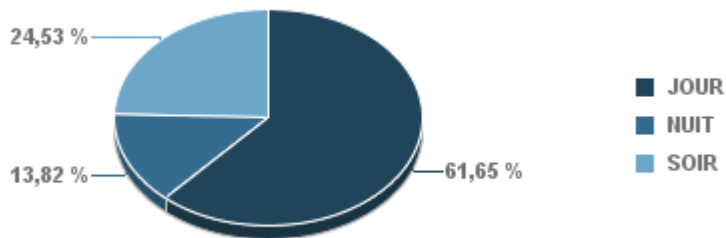

ESTAQUE

Nb. d'évènements sur la période
738