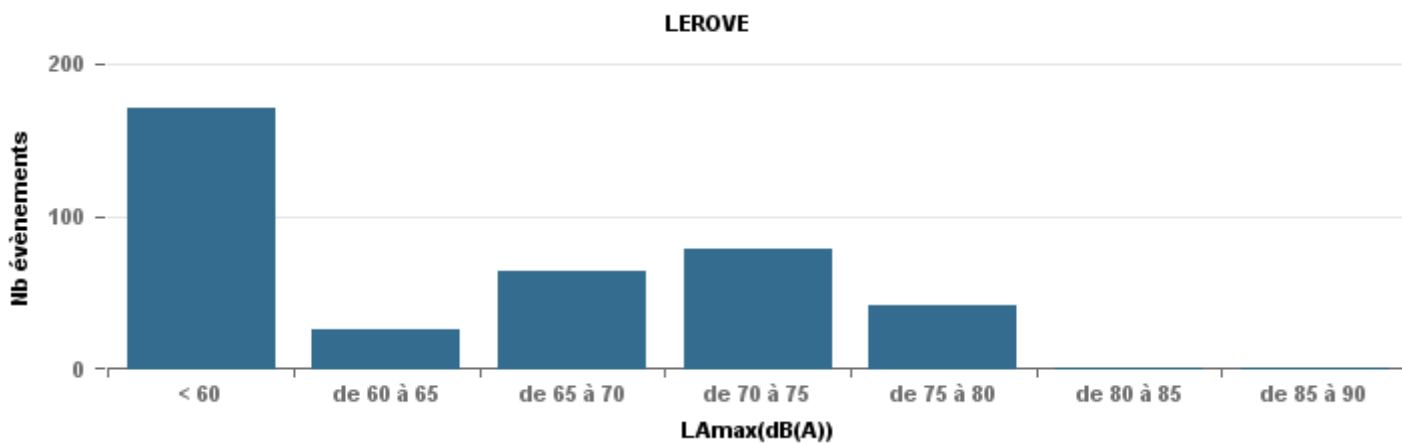

**De nuit entre 6h et 22h**

Nbre d'événements par classe de dB(A)	GIGNAC			MARIGNANE			VITROLLES			ST_VICTOIRET			ESTAQUÈ			PENNES_MIRABEAU			BERRE_MOB			LEROVE			Total
		%	LAeq Moy.		%	LAeq Moy.		%	LAeq Moy.		%	LAeq Moy.		%	LAeq Moy.		%	LAeq Moy.		%	LAeq Moy.		%	LAeq Moy.	
< 60	278	33,9%	102,7	3	1,2%	110,2	2	0,7%	108,9	32	1,8%	100,5	144	22,6%	104,9	1	0,3%	53,7	139	9,1%	105,4	139	44,1%	91,6	738
de 60 à 65	225	27,4%	109,3	63	24,2%	114,5	26	9,1%	113,8	86	4,8%	109,9	372	58,5%	110,5	20	5,8%	111,6	482	31,4%	112,2	23	7,3%	109,9	1 297
de 65 à 70	167	20,4%	117,9	71	27,3%	121	107	37,3%	123,7	79	4,4%	119,5	91	14,3%	117,8	252	73,0%	120,2	469	30,6%	122	56	17,8%	119,8	1 292
de 70 à 75	121	14,8%	128,7	97	37,3%	130	146	50,9%	128,9	582	32,3%	129,4	24	3,8%	126,7	67	19,4%	127,3	436	28,4%	128,4	71	22,5%	128,4	1 544
de 75 à 80	22	2,7%	133,5	26	10,0%	136,3	6	2,1%	134,1	937	52,0%	136	4	0,6%	134,6	5	1,4%	134,3	7	0,5%	134,9	24	7,6%	135	1 031
de 80 à 85	5	0,6%	70,8							87	4,8%	143	1	0,2%	71,3							1	0,3%	71,9	94
de 85 à 90	2	0,2%	147,6																			1	0,3%	71,7	3
<b>Total :</b>	<b>820</b>			<b>260</b>			<b>287</b>			<b>1 803</b>			<b>636</b>			<b>345</b>			<b>1 533</b>			<b>315</b>			<b>5 999</b>

Sur 24 heures

Sur 24 heures

Sur 24 heures

Entre 6h et 22h

Entre 6h et 22h

VITROLLES

GIGNAC

PENNES\_MIRABEAU