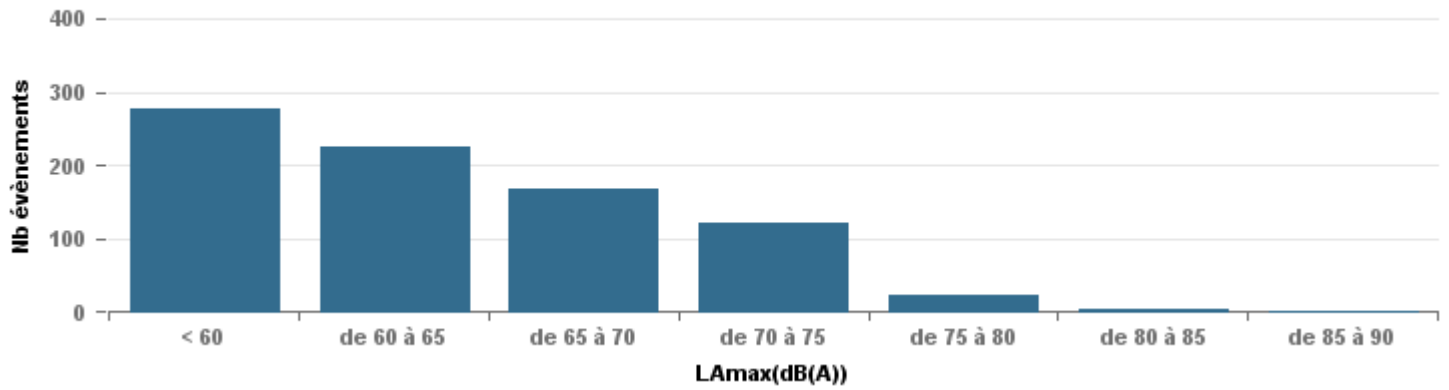

**De nuit entre 6h et 22h**

Nbre d'événements par classe de dB(A)	GIGNAC			MARIGNANE			VITROLLES			ST_VICTOIRET			ESTAQUÈ			PENNES_MIRABEAU			BERRE_MOB			LEROVE			Total
		%	LAeq Moy.		%	LAeq Moy.		%	LAeq Moy.		%	LAeq Moy.		%	LAeq Moy.		%	LAeq Moy.		%	LAeq Moy.		%	LAeq Moy.	
< 60	278	33,9%	102,7	3	1,2%	110,2	2	0,7%	108,9	32	1,8%	100,5	144	22,6%	104,9	1	0,3%	53,7	139	9,1%	105,4	139	44,1%	91,6	738
de 60 à 65	225	27,4%	109,3	63	24,2%	114,5	26	9,1%	113,8	86	4,8%	109,9	372	58,5%	110,5	20	5,8%	111,6	482	31,4%	112,2	23	7,3%	109,9	1 297
de 65 à 70	167	20,4%	117,9	71	27,3%	121	107	37,3%	123,7	79	4,4%	119,5	91	14,3%	117,8	252	73,0%	120,2	469	30,6%	122	56	17,8%	119,8	1 292
de 70 à 75	121	14,8%	128,7	97	37,3%	130	146	50,9%	128,9	582	32,3%	129,4	24	3,8%	126,7	67	19,4%	127,3	436	28,4%	128,4	71	22,5%	128,4	1 544
de 75 à 80	22	2,7%	133,5	26	10,0%	136,3	6	2,1%	134,1	937	52,0%	136	4	0,6%	134,6	5	1,4%	134,3	7	0,5%	134,9	24	7,6%	135	1 031
de 80 à 85	5	0,6%	70,8							87	4,8%	143	1	0,2%	71,3							1	0,3%	71,9	94
de 85 à 90	2	0,2%	147,6																			1	0,3%	71,7	3
<b>Total :</b>	<b>820</b>			<b>260</b>			<b>287</b>			<b>1 803</b>			<b>636</b>			<b>345</b>			<b>1 533</b>			<b>315</b>			<b>5 999</b>

Sur 24 heures

Sur 24 heures

Sur 24 heures

Entre 6h et 22h

Entre 6h et 22h

VITROLLES

GIGNAC

PENNES\_MIRABEAU

Entre 6h et 22h

**BERRE\_MOB**

**LEROVE**

Entre 22h et 6h

Entre 22h et 6h

Entre 22h et 6h