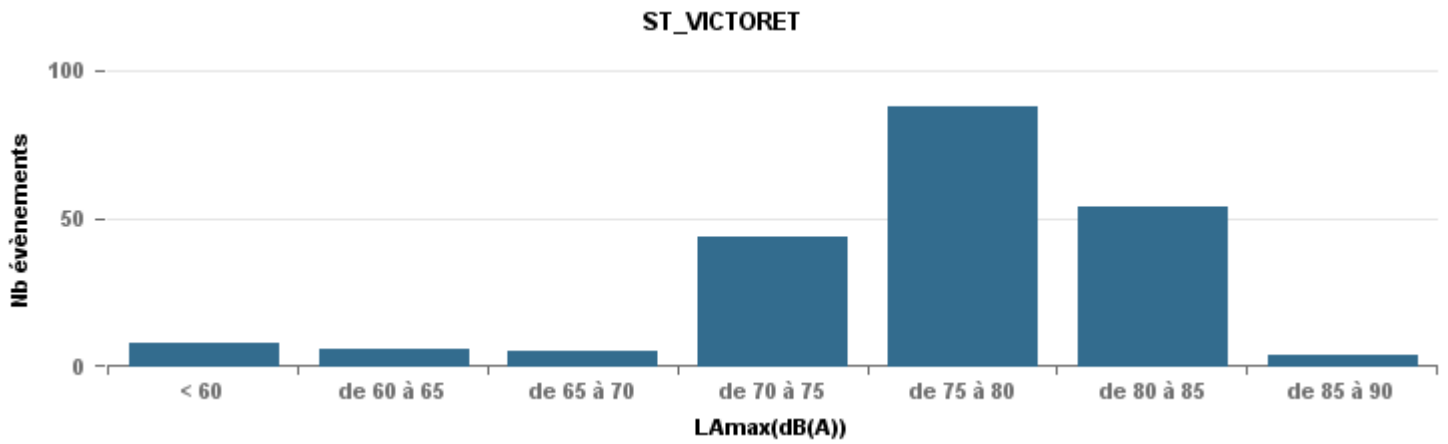

Sur 24 heures

Sur 24 heures

Sur 24 heures

Entre 6h et 22h

Entre 6h et 22h

VITROLLES

GIGNAC

PENNES\_MIRABEAU

Entre 6h et 22h

**BERRE\_MOB**

**LEROVE**

Entre 22h et 6h

Entre 22h et 6h

Entre 22h et 6h