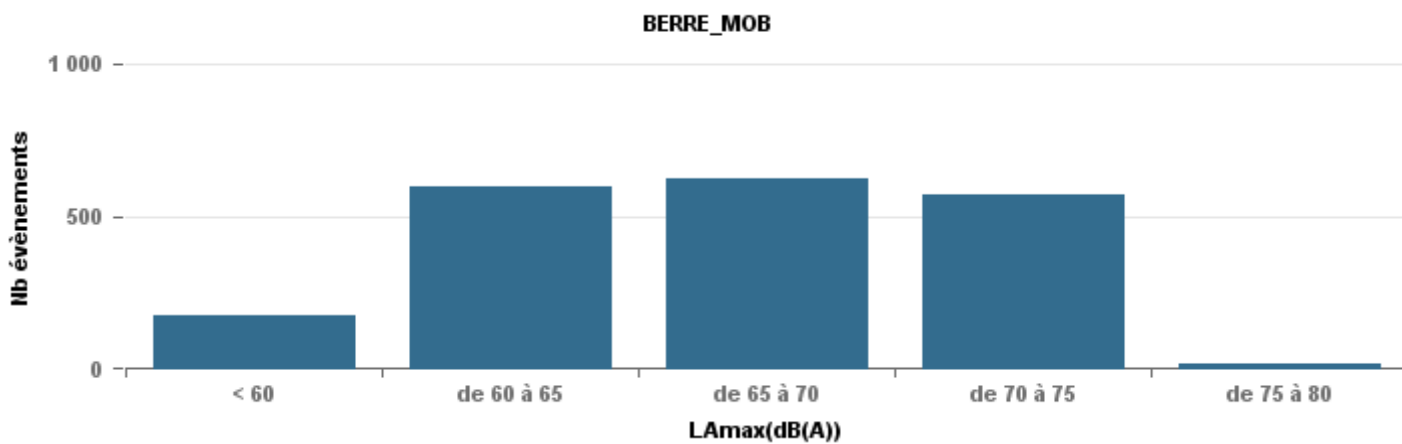

**De nuit entre 6h et 22h**

Nbre d'événements par classe de dB(A)	GIGNAC			MARIGNANE			VITROLLES			ST_VICTOIRET			ESTAQUÈ			PENNES_MIRABEAU			BERRE_MOB			LEROVE			Total
		%	LAeq Moy.		%	LAeq Moy.		%	LAeq Moy.		%	LAeq Moy.		%	LAeq Moy.		%	LAeq Moy.		%	LAeq Moy.		%	LAeq Moy.	
< 60	278	33,9%	102,7	3	1,2%	110,2	2	0,7%	108,9	32	1,8%	100,5	144	22,6%	104,9	1	0,3%	53,7	139	9,1%	105,4	139	44,1%	91,6	738
de 60 à 65	225	27,4%	109,3	63	24,2%	114,5	26	9,1%	113,8	86	4,8%	109,9	372	58,5%	110,5	20	5,8%	111,6	482	31,4%	112,2	23	7,3%	109,9	1 297
de 65 à 70	167	20,4%	117,9	71	27,3%	121	107	37,3%	123,7	79	4,4%	119,5	91	14,3%	117,8	252	73,0%	120,2	469	30,6%	122	56	17,8%	119,8	1 292
de 70 à 75	121	14,8%	128,7	97	37,3%	130	146	50,9%	128,9	582	32,3%	129,4	24	3,8%	126,7	67	19,4%	127,3	436	28,4%	128,4	71	22,5%	128,4	1 544
de 75 à 80	22	2,7%	133,5	26	10,0%	136,3	6	2,1%	134,1	937	52,0%	136	4	0,6%	134,6	5	1,4%	134,3	7	0,5%	134,9	24	7,6%	135	1 031
de 80 à 85	5	0,6%	70,8							87	4,8%	143	1	0,2%	71,3							1	0,3%	71,9	94
de 85 à 90	2	0,2%	147,6																			1	0,3%	71,7	3
<b>Total :</b>	<b>820</b>			<b>260</b>			<b>287</b>			<b>1 803</b>			<b>636</b>			<b>345</b>			<b>1 533</b>			<b>315</b>			<b>5 999</b>

Sur 24 heures

Sur 24 heures

Sur 24 heures

Entre 6h et 22h

Entre 6h et 22h

VITROLLES

GIGNAC

PENNES\_MIRABEAU

Entre 6h et 22h

**BERRE\_MOB**

**LEROVE**

Entre 22h et 6h

Entre 22h et 6h

Entre 22h et 6h