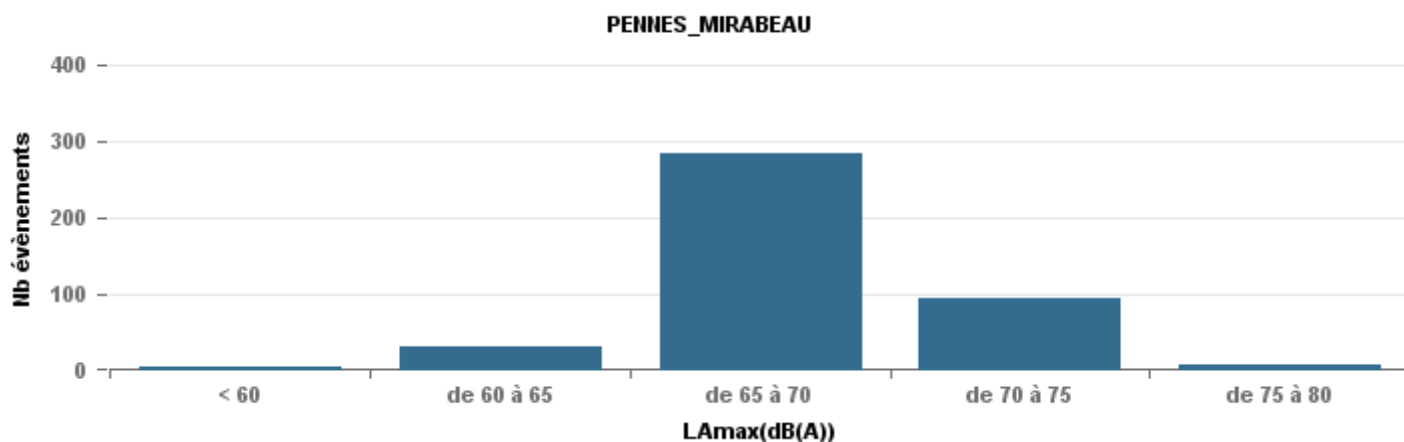

Sur 24 heures