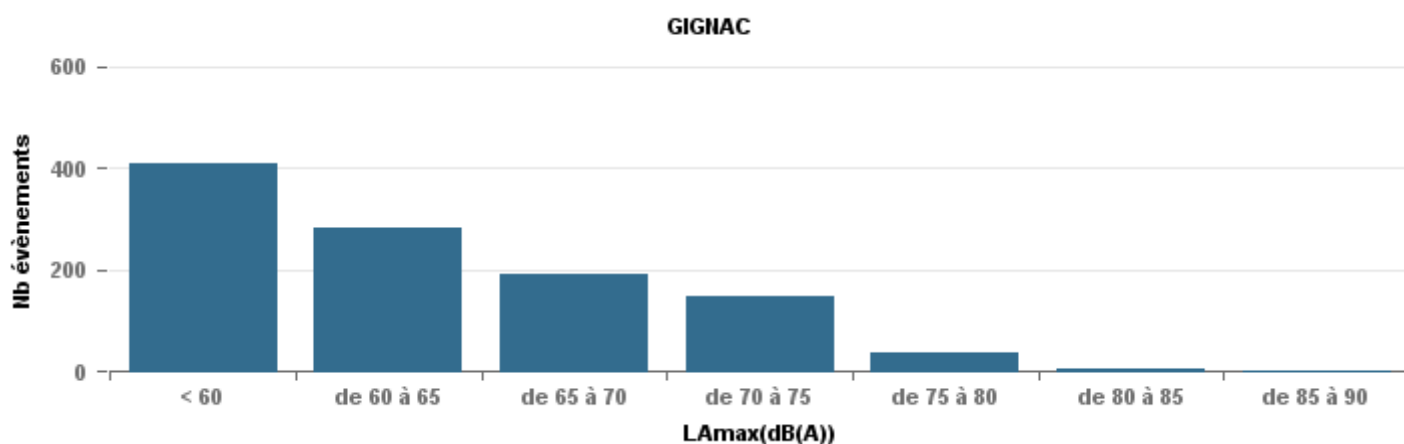

Sur 24 heures