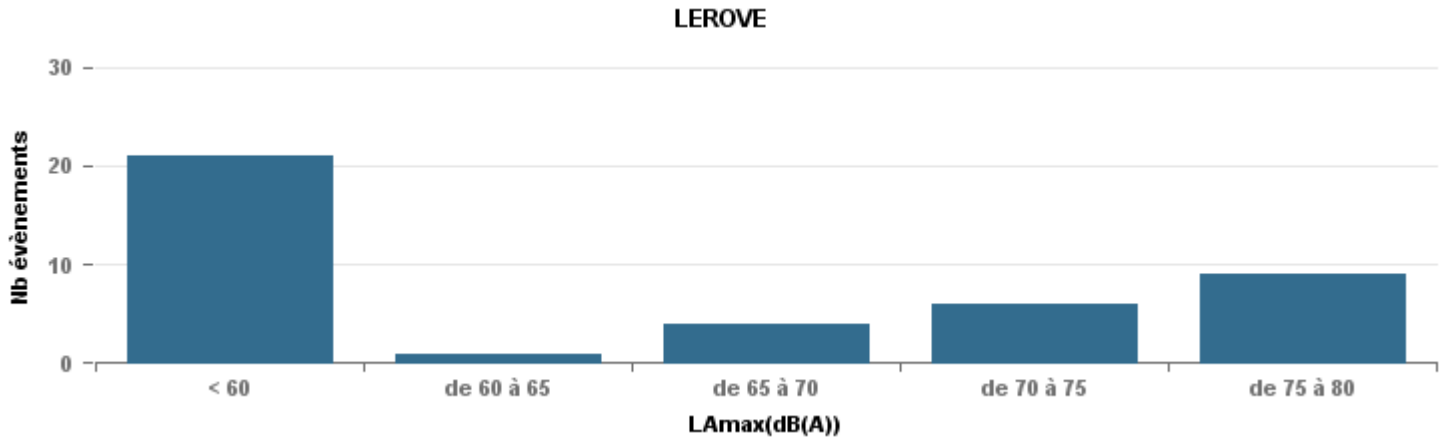

Sur 24 heures

Sur 24 heures

Sur 24 heures

Entre 6h et 22h

Entre 6h et 22h

VITROLLES

GIGNAC

PENNES\_MIRABEAU

Entre 6h et 22h

**BERRE\_MOB**

**LEROVE**

Entre 22h et 6h

Entre 22h et 6h

Entre 22h et 6h

# Répartition des évènements bruit par classe sonore

septembre 2020