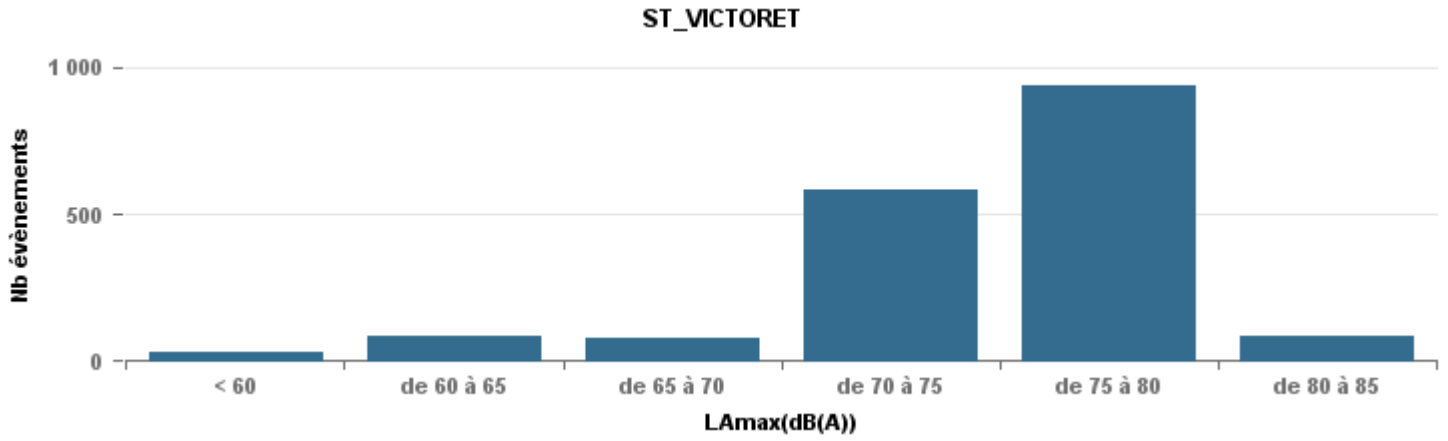

**De nuit entre 6h et 22h**

Nbre d'événements par classe de dB(A)	GIGNAC			MARIGNANE			VITROLLES			ST_VICTOIRET			ESTAQUÈ			PENNES_MIRABEAU			BERRE_MOB			LEROVE			Total
		%	LAeq Moy.		%	LAeq Moy.		%	LAeq Moy.		%	LAeq Moy.		%	LAeq Moy.		%	LAeq Moy.		%	LAeq Moy.		%	LAeq Moy.	
< 60	278	33,9%	102,7	3	1,2%	110,2	2	0,7%	108,9	32	1,8%	100,5	144	22,6%	104,9	1	0,3%	53,7	139	9,1%	105,4	139	44,1%	91,6	738
de 60 à 65	225	27,4%	109,3	63	24,2%	114,5	26	9,1%	113,8	86	4,8%	109,9	372	58,5%	110,5	20	5,8%	111,6	482	31,4%	112,2	23	7,3%	109,9	1 297
de 65 à 70	167	20,4%	117,9	71	27,3%	121	107	37,3%	123,7	79	4,4%	119,5	91	14,3%	117,8	252	73,0%	120,2	469	30,6%	122	56	17,8%	119,8	1 292
de 70 à 75	121	14,8%	128,7	97	37,3%	130	146	50,9%	128,9	582	32,3%	129,4	24	3,8%	126,7	67	19,4%	127,3	436	28,4%	128,4	71	22,5%	128,4	1 544
de 75 à 80	22	2,7%	133,5	26	10,0%	136,3	6	2,1%	134,1	937	52,0%	136	4	0,6%	134,6	5	1,4%	134,3	7	0,5%	134,9	24	7,6%	135	1 031
de 80 à 85	5	0,6%	70,8							87	4,8%	143	1	0,2%	71,3							1	0,3%	71,9	94
de 85 à 90	2	0,2%	147,6																			1	0,3%	71,7	3
<b>Total :</b>	<b>820</b>			<b>260</b>			<b>287</b>			<b>1 803</b>			<b>636</b>			<b>345</b>			<b>1 533</b>			<b>315</b>			<b>5 999</b>

Sur 24 heures

Sur 24 heures

Sur 24 heures

Entre 6h et 22h

Entre 6h et 22h

VITROLLES

GIGNAC

PENNES\_MIRABEAU

Entre 6h et 22h

**BERRE\_MOB**

**LEROVE**

Entre 22h et 6h

Entre 22h et 6h

Entre 22h et 6h