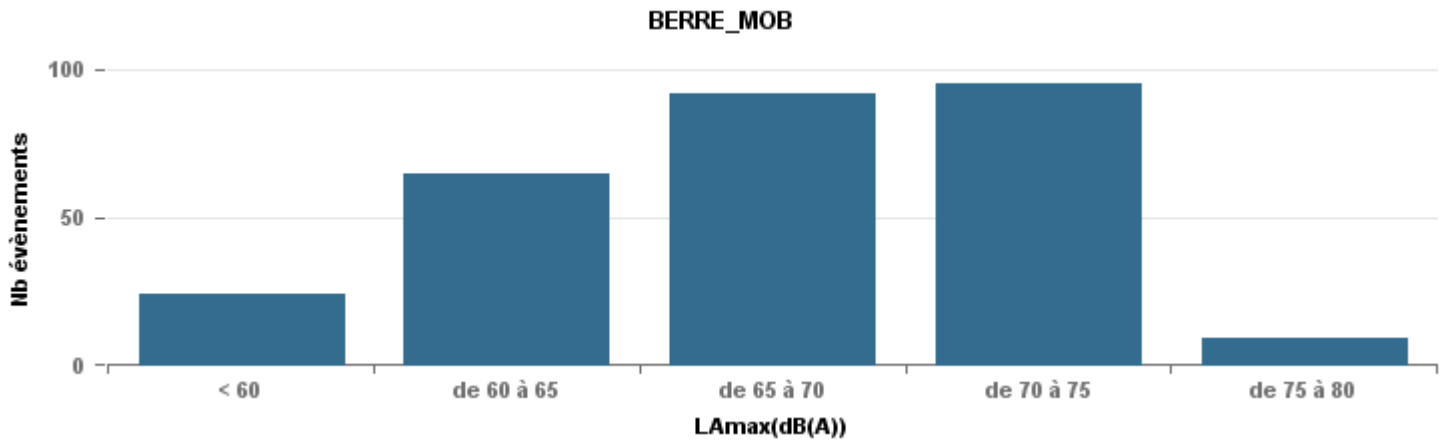

Sur 24 heures

Sur 24 heures

Sur 24 heures

Entre 6h et 22h

Entre 6h et 22h

VITROLLES

GIGNAC

PENNES\_MIRABEAU

Entre 6h et 22h

**BERRE\_MOB**

**LEROVE**

Entre 22h et 6h

Entre 22h et 6h

Entre 22h et 6h