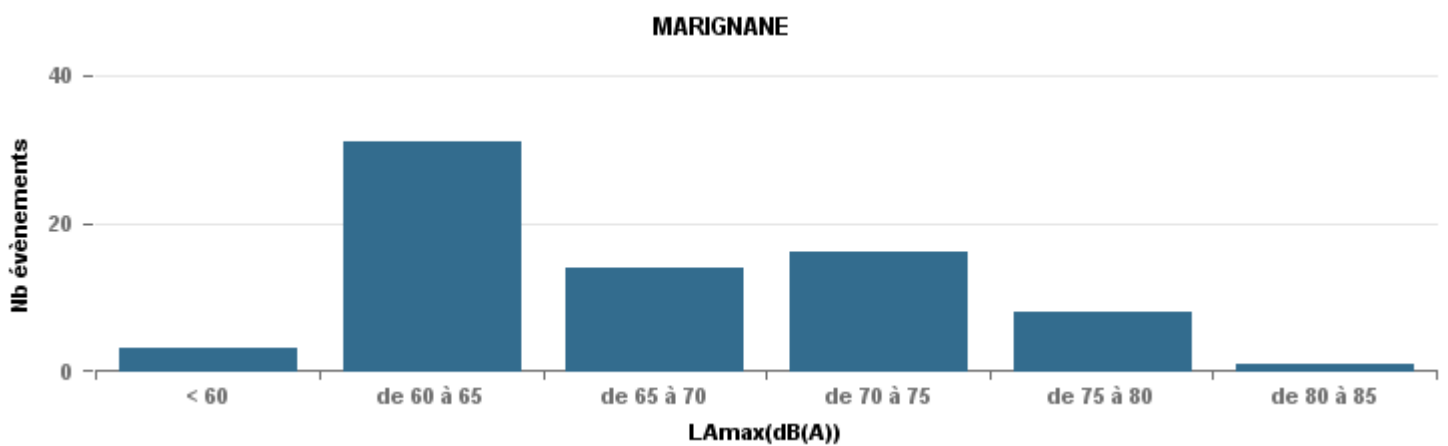

Sur 24 heures

Sur 24 heures

Sur 24 heures

Entre 6h et 22h

Entre 6h et 22h

VITROLLES

GIGNAC

PENNES\_MIRABEAU

Entre 6h et 22h

**BERRE\_MOB**

**LEROVE**

Entre 22h et 6h

Entre 22h et 6h

Entre 22h et 6h

# Répartition des évènements bruit par classe sonore

septembre 2020