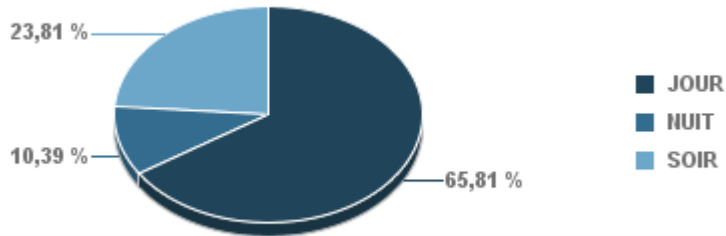

ST_VICTORET

Nb. d'évènements sur la période
2 012