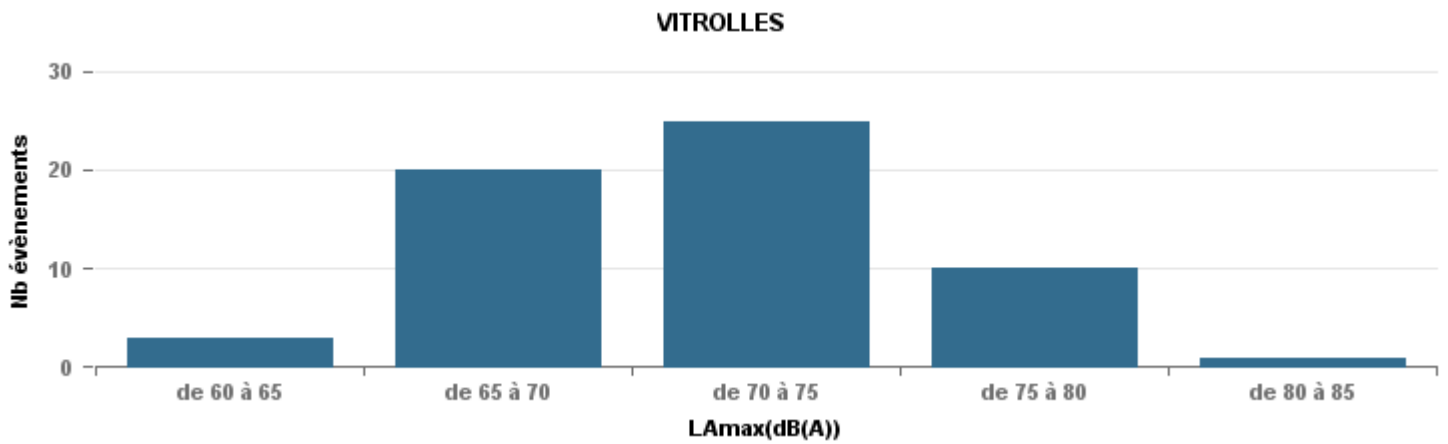

Sur 24 heures

Sur 24 heures

Sur 24 heures

Entre 6h et 22h

Entre 6h et 22h

VITROLLES

GIGNAC

PENNES\_MIRABEAU

Entre 6h et 22h

**BERRE\_MOB**

**LEROVE**

Entre 22h et 6h

Entre 22h et 6h

Entre 22h et 6h

# Répartition des évènements bruit par classe sonore

septembre 2020