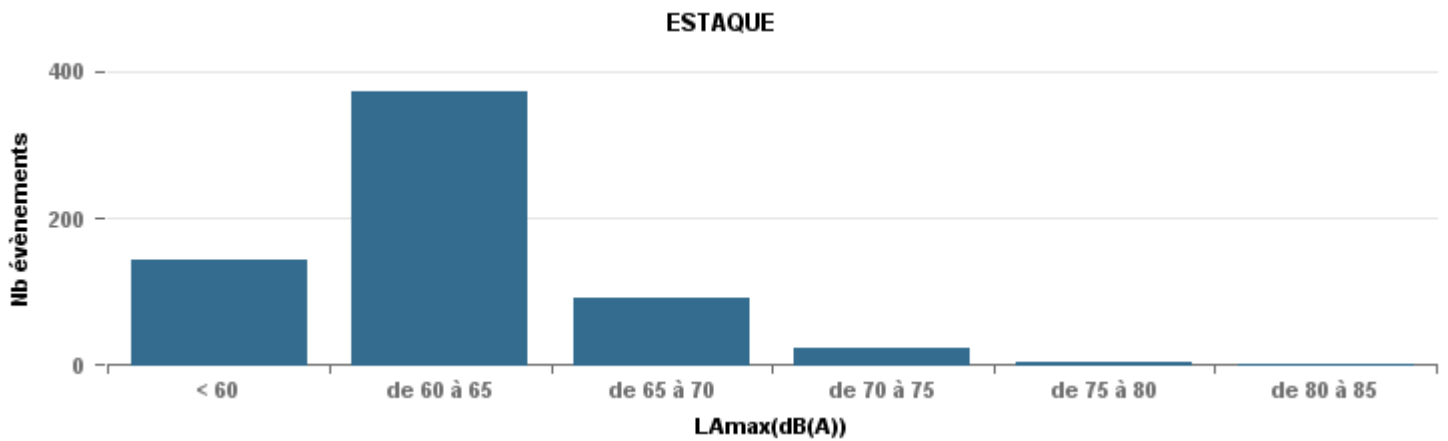

**De nuit entre 6h et 22h**

Nbre d'événements par classe de dB(A)	GIGNAC			MARIGNANE			VITROLLES			ST_VICTOIRET			ESTAQUÈ			PENNES_MIRABEAU			BERRE_MOB			LEROVE			Total
		%	LAeq Moy.		%	LAeq Moy.		%	LAeq Moy.		%	LAeq Moy.		%	LAeq Moy.		%	LAeq Moy.		%	LAeq Moy.		%	LAeq Moy.	
< 60	278	33,9%	102,7	3	1,2%	110,2	2	0,7%	108,9	32	1,8%	100,5	144	22,6%	104,9	1	0,3%	53,7	139	9,1%	105,4	139	44,1%	91,6	738
de 60 à 65	225	27,4%	109,3	63	24,2%	114,5	26	9,1%	113,8	86	4,8%	109,9	372	58,5%	110,5	20	5,8%	111,6	482	31,4%	112,2	23	7,3%	109,9	1 297
de 65 à 70	167	20,4%	117,9	71	27,3%	121	107	37,3%	123,7	79	4,4%	119,5	91	14,3%	117,8	252	73,0%	120,2	469	30,6%	122	56	17,8%	119,8	1 292
de 70 à 75	121	14,8%	128,7	97	37,3%	130	146	50,9%	128,9	582	32,3%	129,4	24	3,8%	126,7	67	19,4%	127,3	436	28,4%	128,4	71	22,5%	128,4	1 544
de 75 à 80	22	2,7%	133,5	26	10,0%	136,3	6	2,1%	134,1	937	52,0%	136	4	0,6%	134,6	5	1,4%	134,3	7	0,5%	134,9	24	7,6%	135	1 031
de 80 à 85	5	0,6%	70,8							87	4,8%	143	1	0,2%	71,3							1	0,3%	71,9	94
de 85 à 90	2	0,2%	147,6																			1	0,3%	71,7	3
<b>Total :</b>	<b>820</b>			<b>260</b>			<b>287</b>			<b>1 803</b>			<b>636</b>			<b>345</b>			<b>1 533</b>			<b>315</b>			<b>5 999</b>

Sur 24 heures

Sur 24 heures

Sur 24 heures

Entre 6h et 22h

Entre 6h et 22h

VITROLLES

GIGNAC

PENNES\_MIRABEAU

Entre 6h et 22h

**BERRE\_MOB**

**LEROVE**

Entre 22h et 6h

Entre 22h et 6h

Entre 22h et 6h