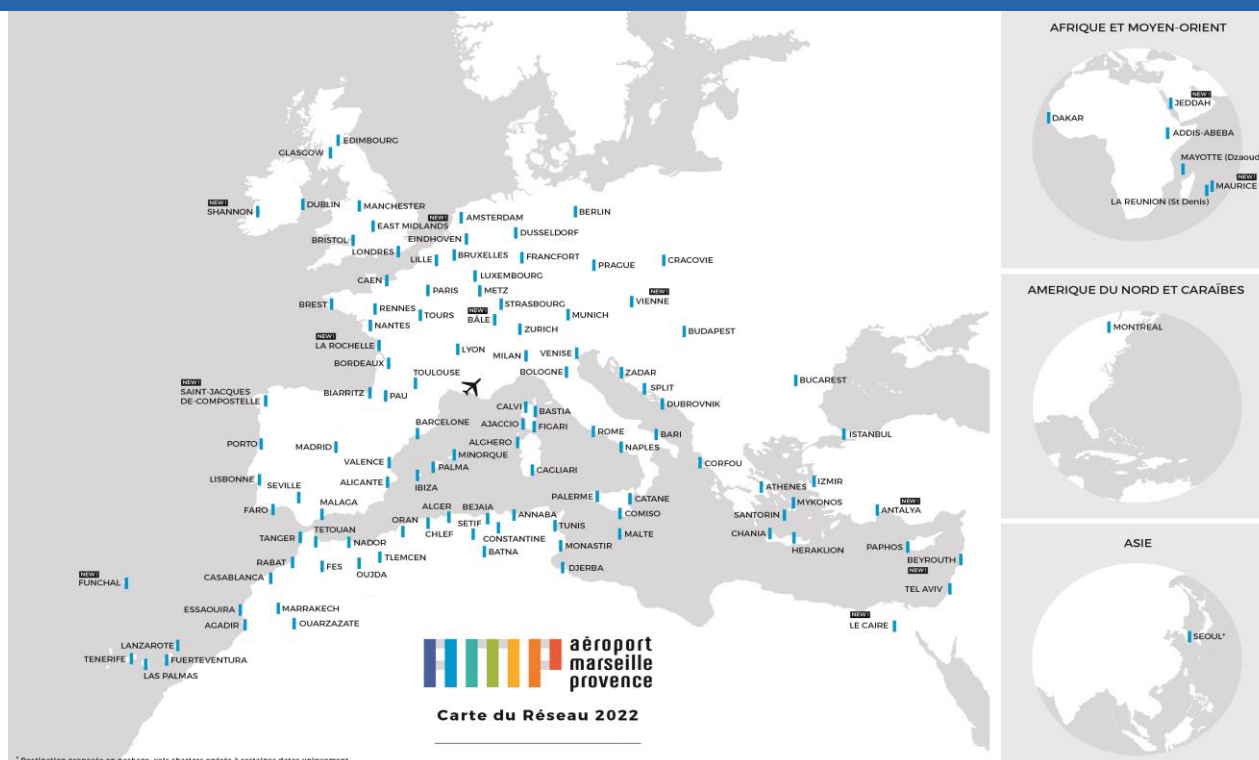

AUTRES DESTINATIONS AFRICAINES & OCEAN INDIEN / OTHER DESTINATIONS IN AFRICA & INDIAN OCEAN 4 pays - 4 destinations - 4 lignes

Ethiopie / Ethiopia	Addis-Abeba ADD	ET - Ethiopian	3 5 7	Terminal 1A	
La Réunion La Réunion Island	Saint-Denis de La Réunion RUN	SS - Corsair	4 6	Terminal 1A	
Maurice / Mauritius	Port-Louis via La Réunion MRU	SS - Corsair	4 6	Terminal 1A	
Sénégal / Senegal	Dakar DSS	HC - Air Sénégal	2 5 7	Terminal 1A	

AMERIQUE DU NORD / NORTH AMERICA 1 pays - 1 destination - 1 ligne

Canada / Canada	NEW Montréal YUL	TS - Air Transat	1	5	Terminal 1A	Jusqu'au 9 janvier / Up to 9 January

TOTAL 29 pays - 98 destinations - 125 lignes