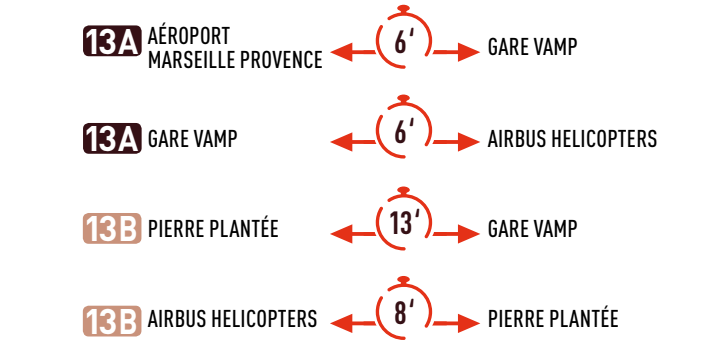

MARIGNANE - G.R. Aéroport Marseille Provence	18:00 18:15 18:30 18:45 19:00 19:20 19:40 20:00 20:20 20:45 21:05 21:45
VITROLLES - Couperigne	18:04 18:19 18:34 18:49 19:04 19:24 19:44 20:04 20:24 20:49 21:09 21:49
VITROLLES - Gare VAMP	18:05 18:20 18:35 18:50 19:05 19:25 19:45 20:05 20:25 20:50 21:10 21:50
VITROLLES - Couperigne	18:06 18:21 18:36 18:51 19:06 19:26 19:46 20:06 20:26 20:51 21:11 21:51
VITROLLES - Les Triballes	18:07 18:22 18:37 18:52 19:07 19:27 19:47 20:07 20:27 20:52 21:12 21:52
VITROLLES - Londres Bruxelles	18:13 18:28 18:43 18:58 19:12 19:32 19:52 20:12 20:32 20:57 21:17 21:57
VITROLLES - Londres Athènes	18:14 18:29 18:44 18:59 19:13 19:33 19:53 20:13 20:33 20:58 21:18 21:58
VITROLLES - Estroublans Centre Vie	18:14 18:29 18:44 18:59 19:13 19:33 19:53 20:13 20:33 20:58 21:18 21:58
VITROLLES - Boulevard Europe	18:15 18:30 18:45 19:00 19:14 19:34 19:54 20:14 20:34 20:59 21:19 21:59
VITROLLES - Victor Gelu	18:16 18:31 18:46 19:01 19:15 19:35 19:55 20:15 20:35 21:00 21:20 22:00
VITROLLES - Pierre Plantée	18:17 18:32 18:47 19:02 19:16 19:36 19:56 20:16 20:36 21:01 21:21 22:01

Les + de la ligne 13

Temps de parcours du lundi au vendredi *
Time of the journey from monday to friday

*Temps de parcours moyen. Les temps de parcours sont donnés à titre indicatif et dépendent des aléas de la circulation.

Gagnez du temps en préparant votre achat
Buy your ticket in advance