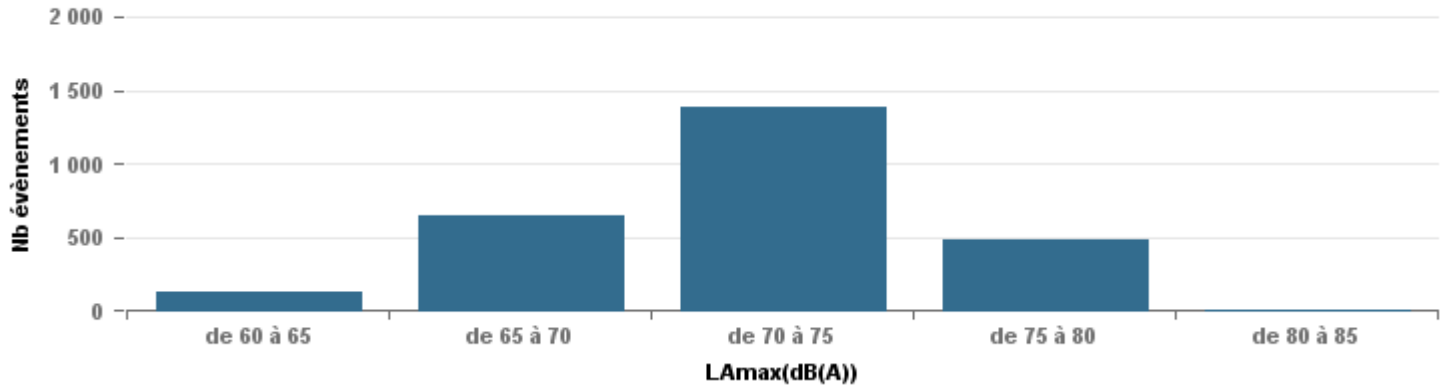

De nuit entre 6h et 22h

Nbre d'événements par classe de dB(A)	GIGNAC			MARIGNANE			VITROLLES			ST_VICTOIRET			ESTAQUERE			PENNES_MIRABEAU			BERRE_MOB			LEROVE			Total
		%	LAeq Moy.		%	LAeq Moy.		%	LAeq Moy.		%	LAeq Moy.		%	LAeq Moy.		%	LAeq Moy.		%	LAeq Moy.		%	LAeq Moy.	
< 60	171	19,2%	105,6	19	1,3%	111,4				3	0,1%	105,8	27	1,6%	104,5	4	2,0%	105,3				699	71,7%	94,5	923
de 60 à 65	265	29,8%	111,7	312	21,6%	116,3	2	1,0%	56,7	30	1,0%	113,2	130	7,7%	113,3	29	14,2%	113,5	134	5,0%	116	72	7,4%	108,2	974
de 65 à 70	270	30,4%	118,3	576	39,8%	122,9	37	17,9%	123,6	77	2,5%	121,1	389	23,0%	121,2	84	41,2%	120,4	652	24,4%	122,2	67	6,9%	119,4	2 152
de 70 à 75	153	17,2%	127,7	410	28,4%	129,3	113	54,6%	130,8	250	8,3%	131,5	905	53,5%	128,6	76	37,3%	128,1	1 391	52,0%	131,3	111	11,4%	129	3 409
de 75 à 80	28	3,1%	134,2	122	8,4%	137,1	54	26,1%	136,4	932	30,8%	138,1	239	14,1%	134,7	11	5,4%	135,3	487	18,2%	136,5	26	2,7%	135	1 899
de 80 à 85	1	0,1%	65,9	7	0,5%	144,9	1	0,5%	69,4	1 568	51,8%	144,8	3	0,2%	144,6				9	0,3%	150,1				1 589
de 85 à 90	1	0,1%	73,6							163	5,4%	149,9													164
> 90										2	0,1%	164,1													2
Total :	889			1 446			207			3 025			1 693			204			2 673			975			11 112

Sur 24 heures

Sur 24 heures

Sur 24 heures

Entre 6h et 22h

Entre 6h et 22h

VITROLLES

GIGNAC

PENNES_MIRABEAU

Entre 6h et 22h

BERRE_MOB

LEROVE

Entre 22h et 6h

Entre 22h et 6h

Entre 22h et 6h

Répartition des évènements bruit par classe sonore

décembre 2017