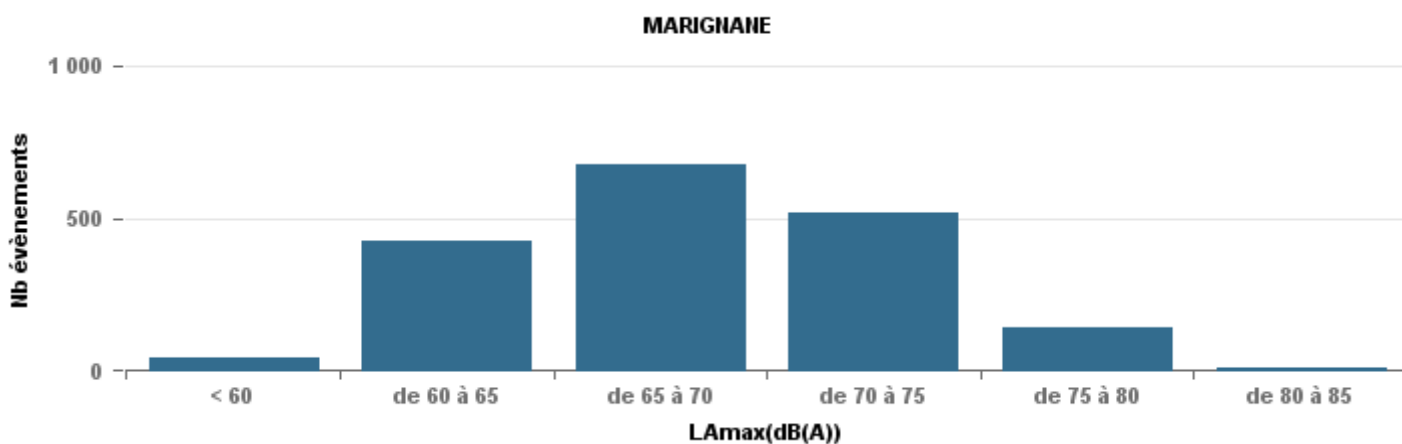

De nuit entre 6h et 22h

Nbre d'événements par classe de dB(A)	GIGNAC			MARIGNANE			VITROLLES			ST_VICTOIRET			ESTAQUERE			PENNES_MIRABEAU			BERRE_MOB			LEROVE			Total
		%	LAeq Moy.		%	LAeq Moy.		%	LAeq Moy.		%	LAeq Moy.		%	LAeq Moy.		%	LAeq Moy.		%	LAeq Moy.		%	LAeq Moy.	
< 60	171	19,2%	105,6	19	1,3%	111,4				3	0,1%	105,8	27	1,6%	104,5	4	2,0%	105,3				699	71,7%	94,5	923
de 60 à 65	265	29,8%	111,7	312	21,6%	116,3	2	1,0%	56,7	30	1,0%	113,2	130	7,7%	113,3	29	14,2%	113,5	134	5,0%	116	72	7,4%	108,2	974
de 65 à 70	270	30,4%	118,3	576	39,8%	122,9	37	17,9%	123,6	77	2,5%	121,1	389	23,0%	121,2	84	41,2%	120,4	652	24,4%	122,2	67	6,9%	119,4	2 152
de 70 à 75	153	17,2%	127,7	410	28,4%	129,3	113	54,6%	130,8	250	8,3%	131,5	905	53,5%	128,6	76	37,3%	128,1	1 391	52,0%	131,3	111	11,4%	129	3 409
de 75 à 80	28	3,1%	134,2	122	8,4%	137,1	54	26,1%	136,4	932	30,8%	138,1	239	14,1%	134,7	11	5,4%	135,3	487	18,2%	136,5	26	2,7%	135	1 899
de 80 à 85	1	0,1%	65,9	7	0,5%	144,9	1	0,5%	69,4	1 568	51,8%	144,8	3	0,2%	144,6				9	0,3%	150,1				1 589
de 85 à 90	1	0,1%	73,6							163	5,4%	149,9													164
> 90										2	0,1%	164,1													2
Total :	889			1 446			207			3 025			1 693			204			2 673			975			11 112

Sur 24 heures