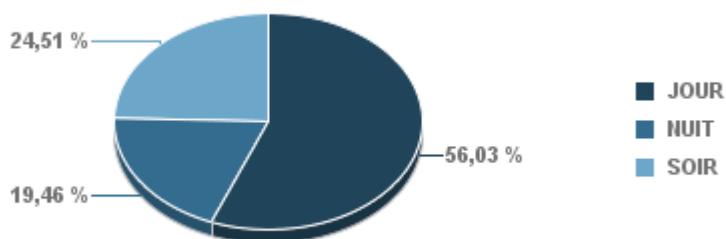

Entre 6h et 22h

BERRE_MOB

LEROVE

Entre 22h et 6h

Entre 22h et 6h

Entre 22h et 6h

Répartition des évènements bruit par classe sonore

décembre 2017

ST_VICTORET

Nb. d'évènements sur la période
3 238

ESTAQUE

Nb. d'évènements sur la période
1 791

MARIGNANE

Nb. d'évènements sur la période
1 682

VITROLLES

Nb. d'évènements sur la période
257

GIGNAC

Nb. d'évènements sur la période

1 023

PENNES_MIRABEAU

Nb. d'évènements sur la période

255

BERRE_MOB

Nb. d'évènements sur la période