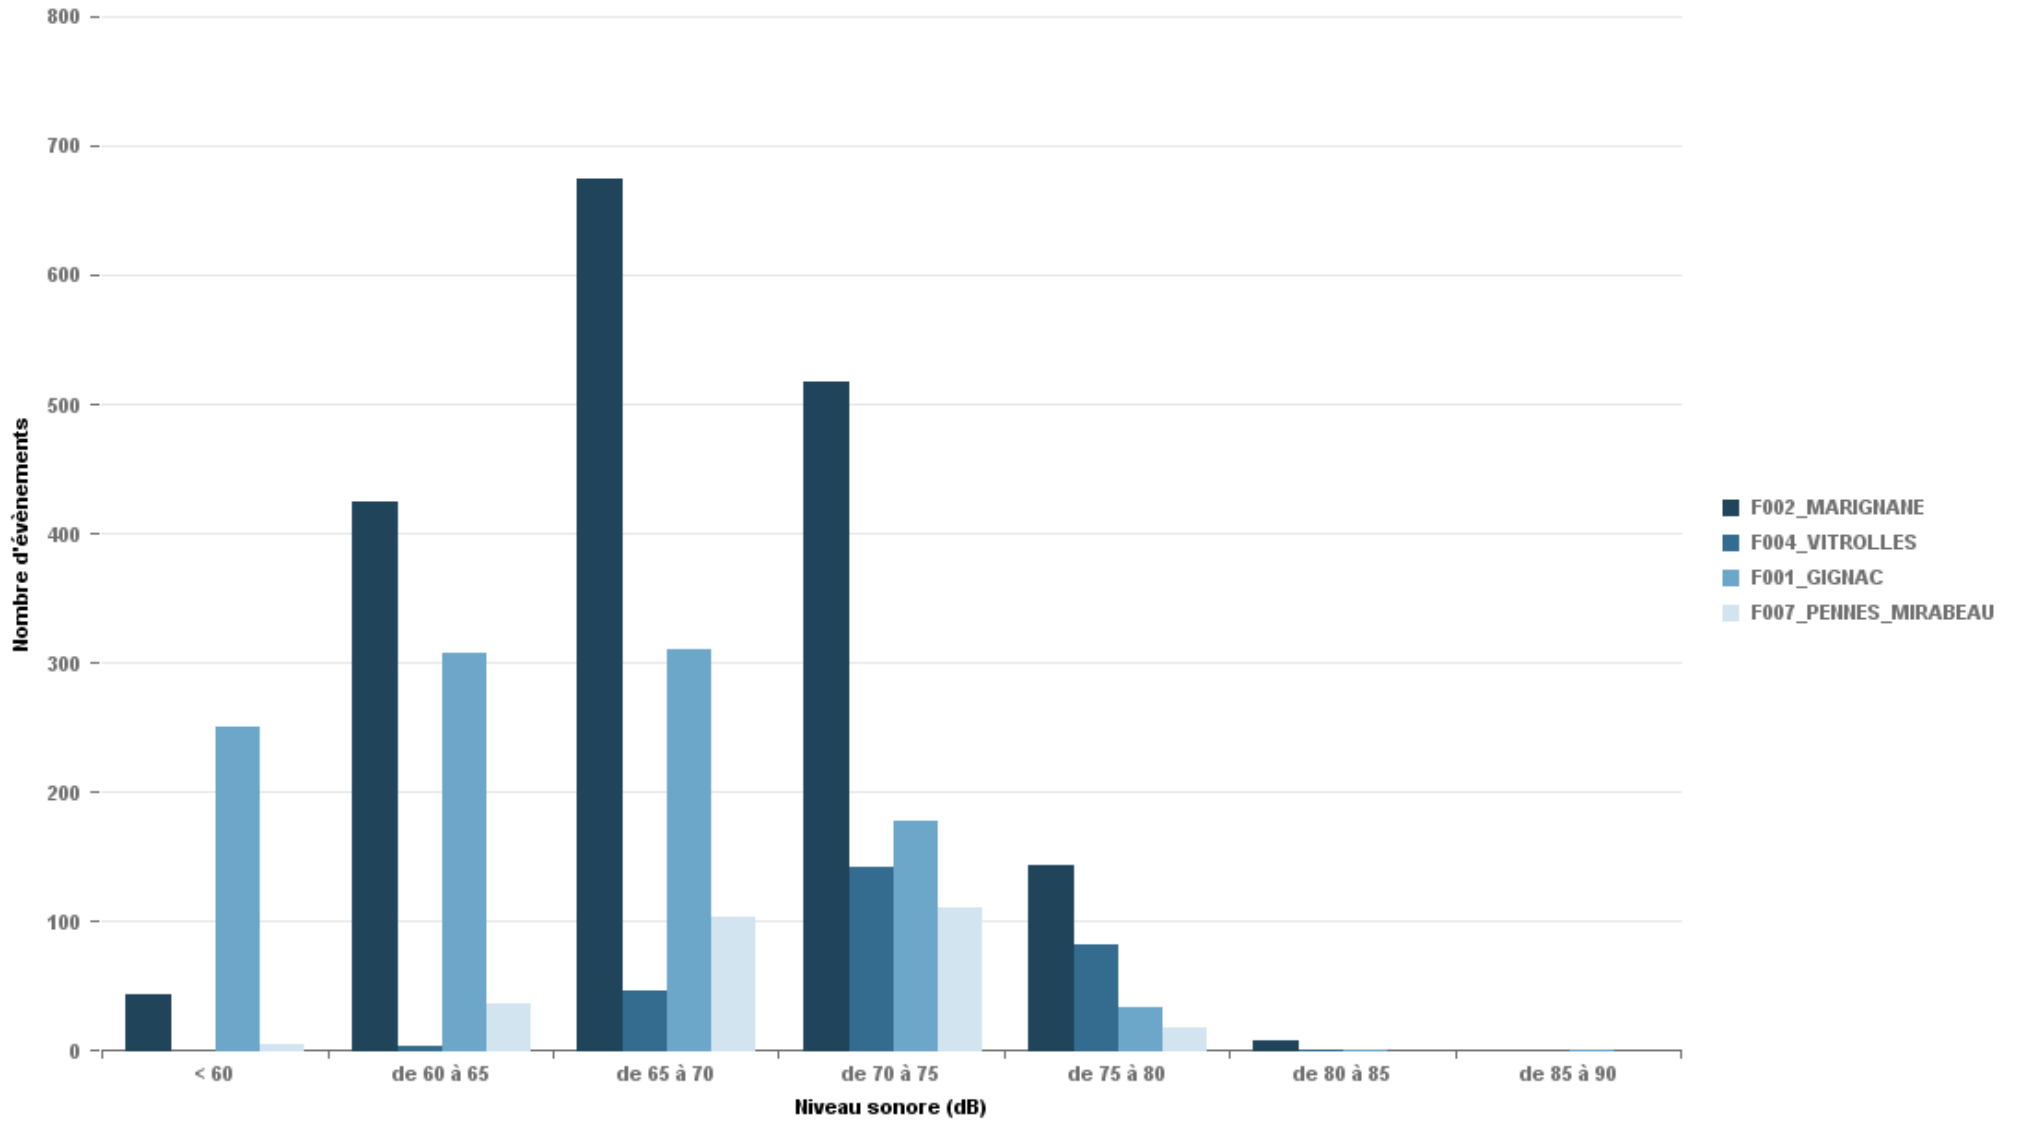

Sur 24 heures

Sur 24 heures

Sur 24 heures

Entre 6h et 22h

Entre 6h et 22h

VITROLLES

GIGNAC

PENNES_MIRABEAU

Entre 6h et 22h

BERRE_MOB

LEROVE

Entre 22h et 6h

Entre 22h et 6h

Entre 22h et 6h

Répartition des évènements bruit par classe sonore

décembre 2017

ST_VICTORET

Nb. d'évènements sur la période
3 238

ESTAQUE

Nb. d'évènements sur la période
1 791

MARIGNANE

Nb. d'évènements sur la période
1 682

VITROLLES

Nb. d'évènements sur la période
257