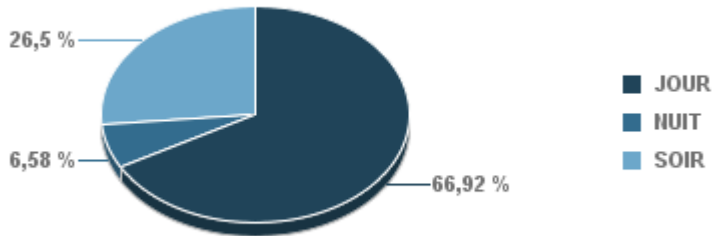

ST_VICTORET

Nb. d'évènements sur la période
3 238