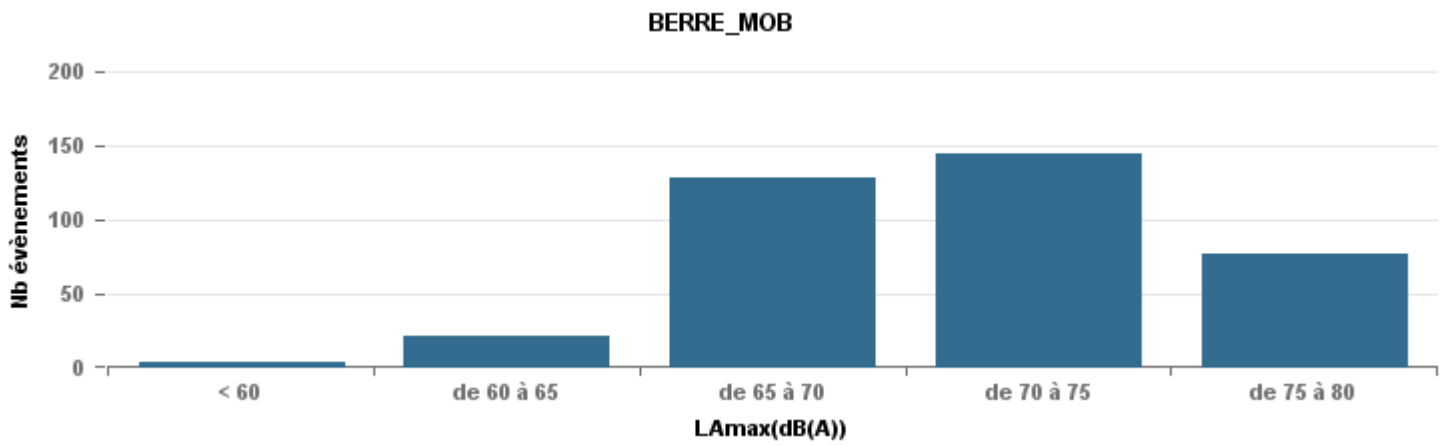

Sur 24 heures

Sur 24 heures

Sur 24 heures

Entre 6h et 22h

Entre 6h et 22h

VITROLLES

GIGNAC

PENNES_MIRABEAU

Entre 6h et 22h

BERRE_MOB

LEROVE

Entre 22h et 6h

Entre 22h et 6h

Entre 22h et 6h

Répartition des évènements bruit par classe sonore

décembre 2017