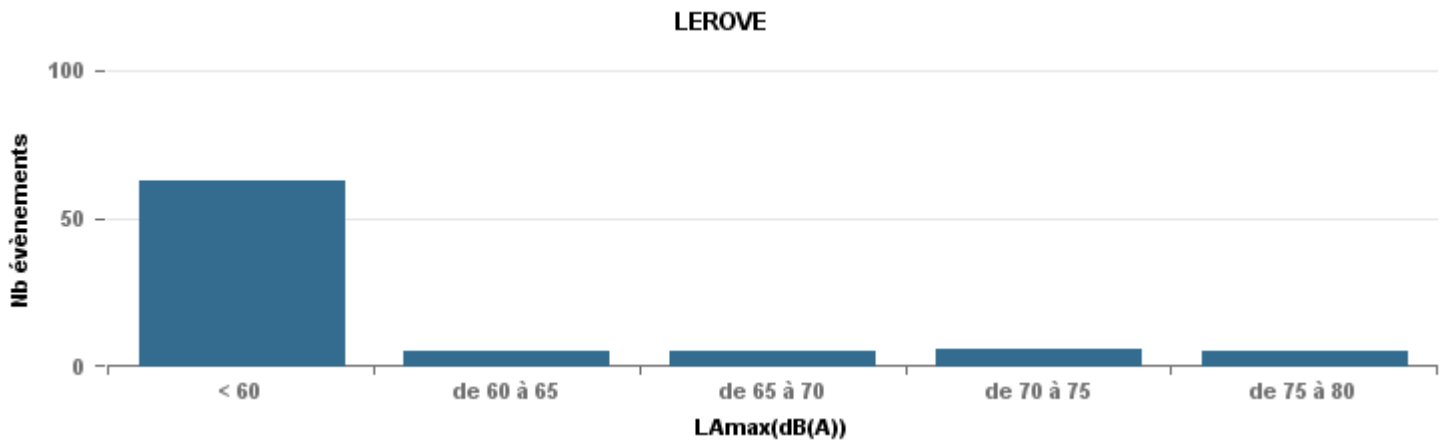

Entre 6h et 22h

BERRE_MOB

LEROVE

Entre 22h et 6h

Entre 22h et 6h

Entre 22h et 6h

Répartition des évènements bruit par classe sonore

décembre 2017