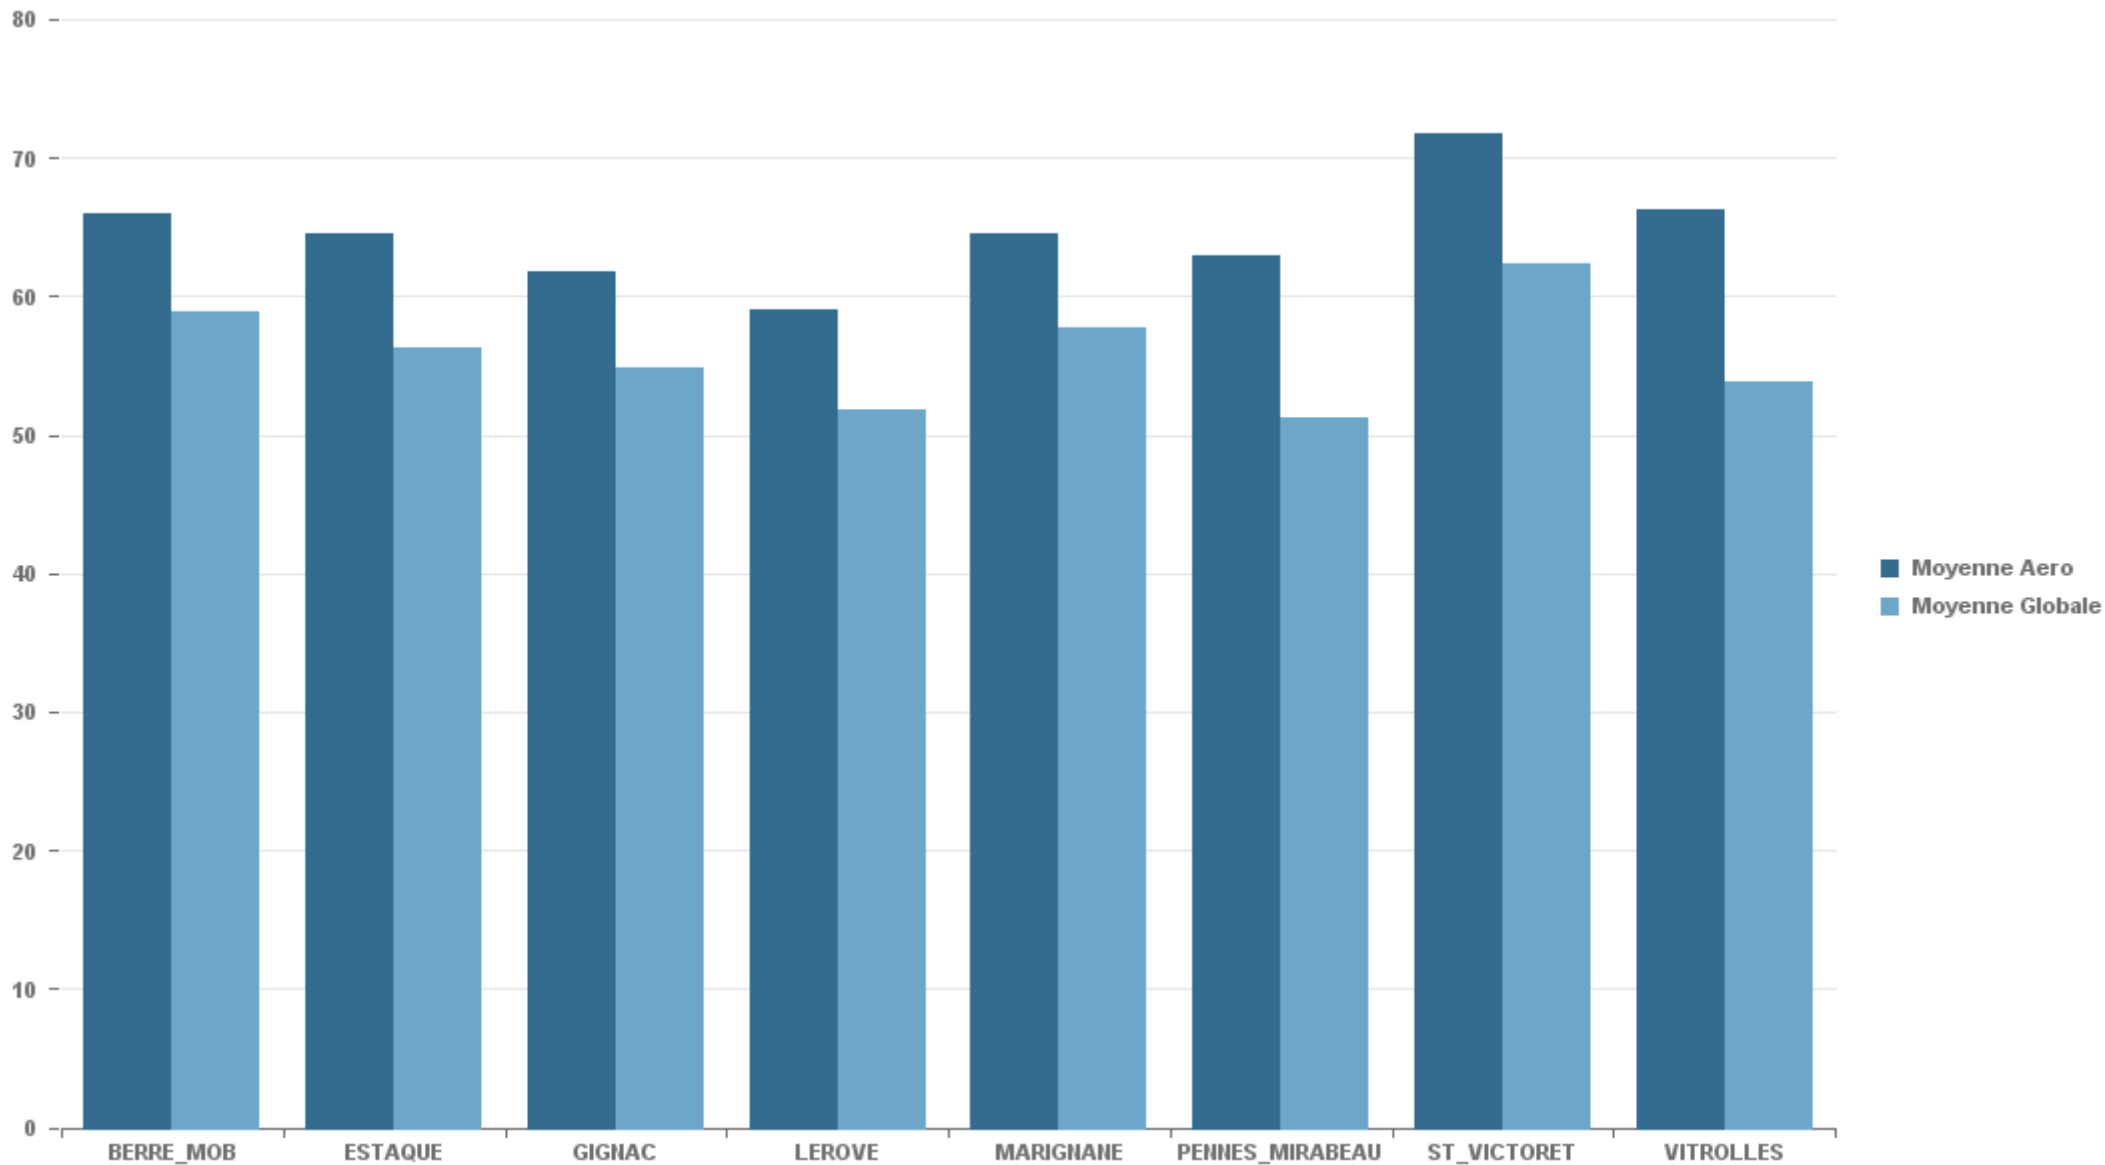

ST_VICTORET

Nb. d'évènements sur la période
3 238

ESTAQUE

Nb. d'évènements sur la période
1 791

MARIGNANE

Nb. d'évènements sur la période
1 682

VITROLLES

Nb. d'évènements sur la période
257

GIGNAC

Nb. d'évènements sur la période

1 023

PENNES_MIRABEAU

Nb. d'évènements sur la période

255

BERRE_MOB

Nb. d'évènements sur la période

3 046

LEROVE

Nb. d'évènements sur la période

1 059

STATION	% evts où vent \geq 6.2 m/s
BERRE_MOB	0,78%
ESTAQUE	2,94%
GIGNAC	3,90%
LEROVE	13,94%
MARIGNANE	11,35%
PENNES_MIRABEAU	0,89%
ST_VICTORET	2,71%
VITROLLES	0,60%

STATION	Date & Heure	LAeq (dB(A))	LAmx (dB(A))	Compagnie	Sens	Appareil	Altitude (Pieds)	Altitude (Mètres)
BERRE_MOB	26/12/2017 06:05:44	75,5	83,91	EUROPEAN AIR TRANSPORT	ARR	B75F	795	243
ESTAQUE	28/12/2017 16:45:28	72,17	82,36	TURKISH AIRLINES	ARR	A321	1 973	603
GIGNAC	30/12/2017 18:58:54	73,6	86,35	AIR ALGÉRIE	ARR	B736	890	272
LEROVE	30/12/2017 19:33:26	70	79,90	AIR FRANCE	ARR	A320	2 507	766
MARIGNANE	23/12/2017 18:48:37	74,19	84,95	VUELING AIRLINES	ARR	A320	524	160
PENNES_MIRABEAU	07/12/2017 14:26:21	68,29	79,96	RYANAIR	DEP	B73H	3 734	1 141
ST_VICTORET	02/12/2017 06:47:16	85,21	98,16	EUROPEAN AIR TRANSPORT	ARR	B75F	794	243
VITROLLES	10/12/2017 17:16:13	69,44	80,11	RYANAIR	DEP	B73H	3 103	948