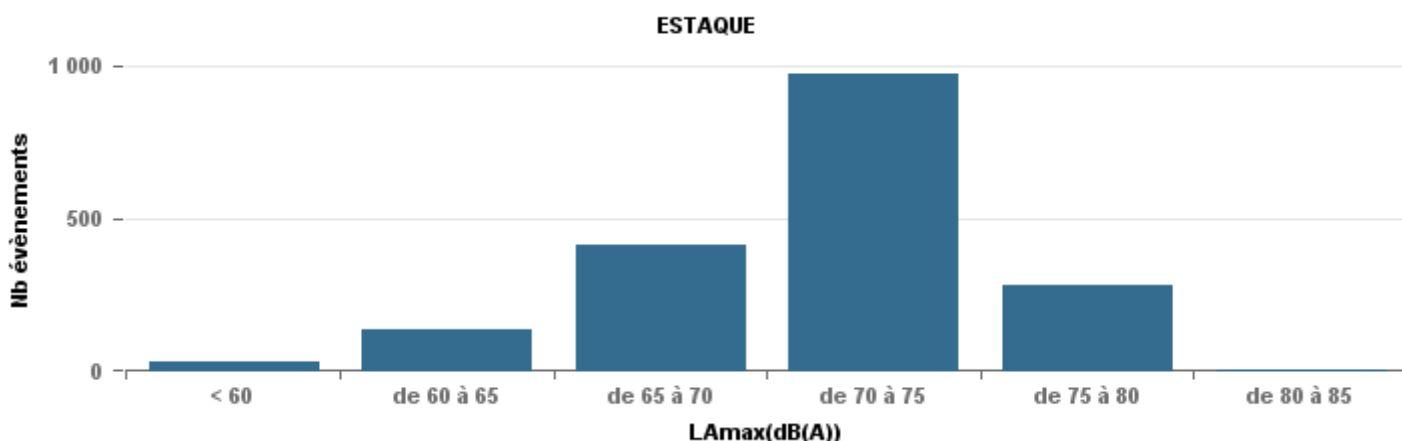

De nuit entre 6h et 22h

Nbre d'événements par classe de dB(A)	GIGNAC			MARIGNANE			VITROLLES			ST_VICTOIRET			ESTAQUERE			PENNES_MIRABEAU			BERRE_MOB			LEROVE			Total
		%	LAeq Moy.		%	LAeq Moy.		%	LAeq Moy.		%	LAeq Moy.		%	LAeq Moy.		%	LAeq Moy.		%	LAeq Moy.		%	LAeq Moy.	
< 60	171	19,2%	105,6	19	1,3%	111,4				3	0,1%	105,8	27	1,6%	104,5	4	2,0%	105,3				699	71,7%	94,5	923
de 60 à 65	265	29,8%	111,7	312	21,6%	116,3	2	1,0%	56,7	30	1,0%	113,2	130	7,7%	113,3	29	14,2%	113,5	134	5,0%	116	72	7,4%	108,2	974
de 65 à 70	270	30,4%	118,3	576	39,8%	122,9	37	17,9%	123,6	77	2,5%	121,1	389	23,0%	121,2	84	41,2%	120,4	652	24,4%	122,2	67	6,9%	119,4	2 152
de 70 à 75	153	17,2%	127,7	410	28,4%	129,3	113	54,6%	130,8	250	8,3%	131,5	905	53,5%	128,6	76	37,3%	128,1	1 391	52,0%	131,3	111	11,4%	129	3 409
de 75 à 80	28	3,1%	134,2	122	8,4%	137,1	54	26,1%	136,4	932	30,8%	138,1	239	14,1%	134,7	11	5,4%	135,3	487	18,2%	136,5	26	2,7%	135	1 899
de 80 à 85	1	0,1%	65,9	7	0,5%	144,9	1	0,5%	69,4	1 568	51,8%	144,8	3	0,2%	144,6				9	0,3%	150,1				1 589
de 85 à 90	1	0,1%	73,6							163	5,4%	149,9													164
> 90										2	0,1%	164,1													2
Total :	889			1 446			207			3 025			1 693			204			2 673			975			11 112

Sur 24 heures