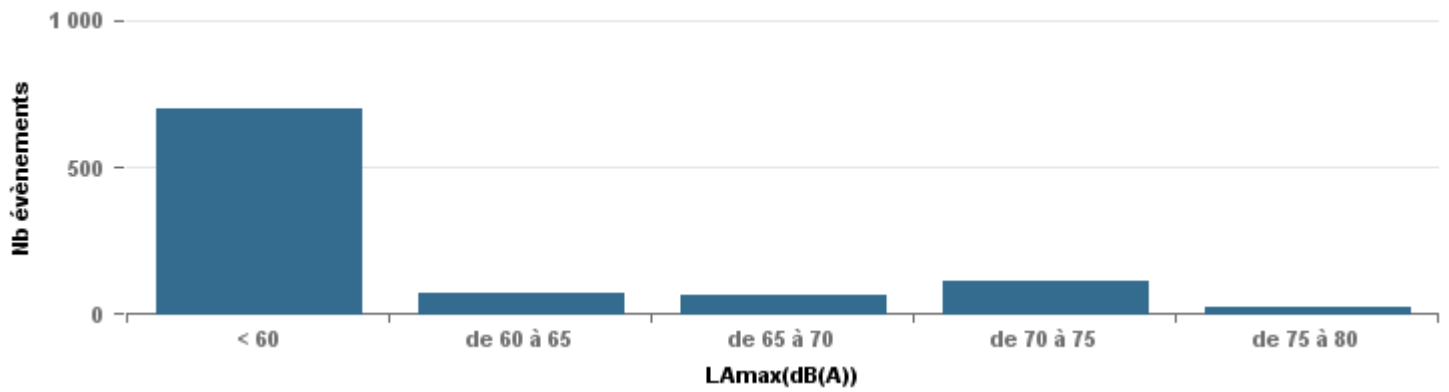

De nuit entre 6h et 22h

Nbre d'événements par classe de dB(A)	GIGNAC			MARIGNANE			VITROLLES			ST_VICTOIRET			ESTAQUERE			PENNES_MIRABEAU			BERRE_MOB			LEROVE			Total
		%	LAeq Moy.		%	LAeq Moy.		%	LAeq Moy.		%	LAeq Moy.		%	LAeq Moy.		%	LAeq Moy.		%	LAeq Moy.		%	LAeq Moy.	
< 60	171	19,2%	105,6	19	1,3%	111,4				3	0,1%	105,8	27	1,6%	104,5	4	2,0%	105,3				699	71,7%	94,5	923
de 60 à 65	265	29,8%	111,7	312	21,6%	116,3	2	1,0%	56,7	30	1,0%	113,2	130	7,7%	113,3	29	14,2%	113,5	134	5,0%	116	72	7,4%	108,2	974
de 65 à 70	270	30,4%	118,3	576	39,8%	122,9	37	17,9%	123,6	77	2,5%	121,1	389	23,0%	121,2	84	41,2%	120,4	652	24,4%	122,2	67	6,9%	119,4	2 152
de 70 à 75	153	17,2%	127,7	410	28,4%	129,3	113	54,6%	130,8	250	8,3%	131,5	905	53,5%	128,6	76	37,3%	128,1	1 391	52,0%	131,3	111	11,4%	129	3 409
de 75 à 80	28	3,1%	134,2	122	8,4%	137,1	54	26,1%	136,4	932	30,8%	138,1	239	14,1%	134,7	11	5,4%	135,3	487	18,2%	136,5	26	2,7%	135	1 899
de 80 à 85	1	0,1%	65,9	7	0,5%	144,9	1	0,5%	69,4	1 568	51,8%	144,8	3	0,2%	144,6				9	0,3%	150,1				1 589
de 85 à 90	1	0,1%	73,6							163	5,4%	149,9													164
> 90										2	0,1%	164,1													2
Total :	889			1 446			207			3 025			1 693			204			2 673			975			11 112

Sur 24 heures

Sur 24 heures

Sur 24 heures

Entre 6h et 22h

Entre 6h et 22h

VITROLLES

GIGNAC

PENNES_MIRABEAU

Entre 6h et 22h

BERRE_MOB

LEROVE

Entre 22h et 6h

Entre 22h et 6h

Entre 22h et 6h

Répartition des évènements bruit par classe sonore

décembre 2017