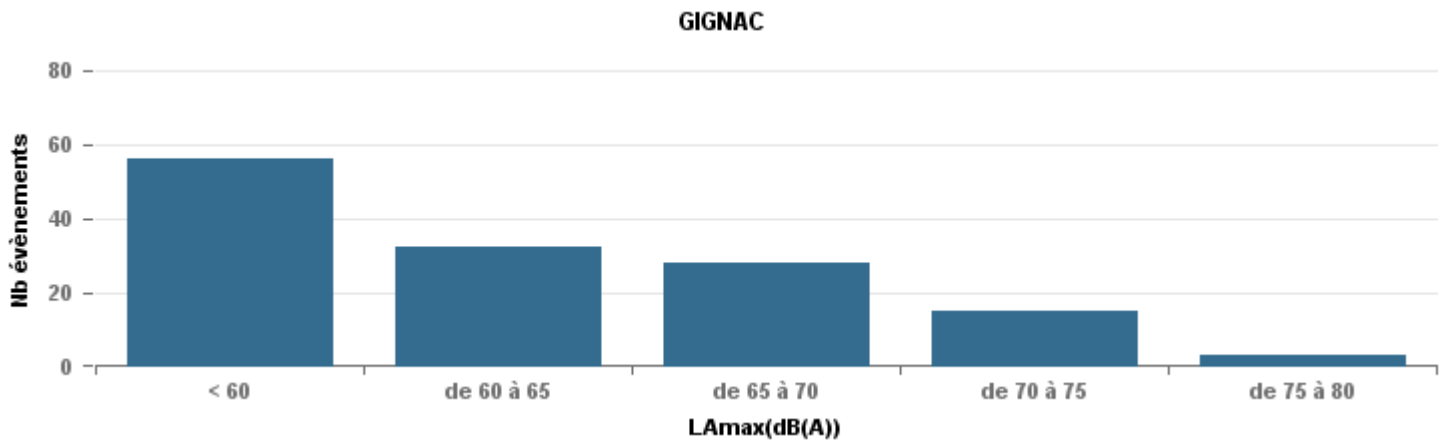

Sur 24 heures

Sur 24 heures

Sur 24 heures

Entre 6h et 22h

Entre 6h et 22h

VITROLLES

GIGNAC

PENNES_MIRABEAU

Entre 6h et 22h

BERRE_MOB

LEROVE

Entre 22h et 6h

Entre 22h et 6h

Entre 22h et 6h

Répartition des évènements bruit par classe sonore

décembre 2017