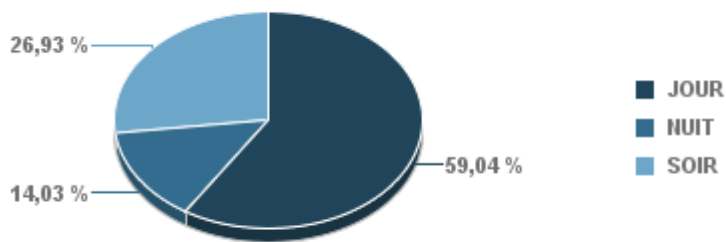

Entre 6h et 22h

BERRE_MOB

LEROVE

Entre 22h et 6h

Entre 22h et 6h

Entre 22h et 6h

Répartition des évènements bruit par classe sonore

décembre 2017

ST_VICTORET

Nb. d'évènements sur la période
3 238

ESTAQUE

Nb. d'évènements sur la période
1 791

MARIGNANE

Nb. d'évènements sur la période
1 682

VITROLLES

Nb. d'évènements sur la période
257