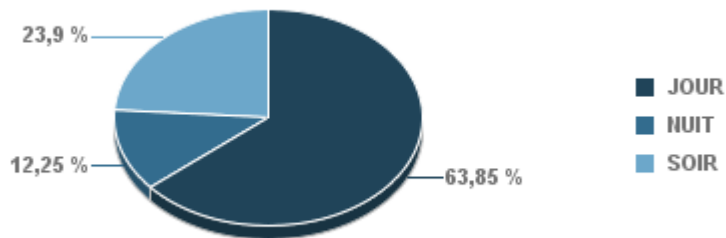

GIGNAC

Nb. d'évènements sur la période

1 023

PENNES_MIRABEAU

Nb. d'évènements sur la période

255

BERRE_MOB

Nb. d'évènements sur la période

3 046

LEROVE

Nb. d'évènements sur la période

1 059

STATION	% evts où vent \geq 6.2 m/s
BERRE_MOB	0,78%
ESTAQUE	2,94%
GIGNAC	3,90%
LEROVE	13,94%
MARIGNANE	11,35%
PENNES_MIRABEAU	0,89%
ST_VICTORET	2,71%
VITROLLES	0,60%