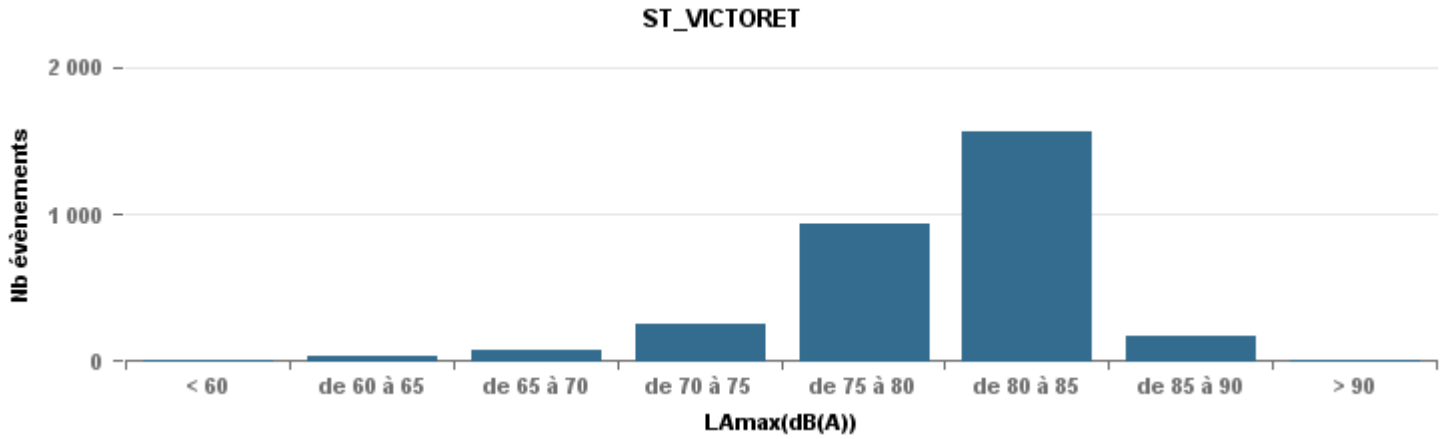

De nuit entre 6h et 22h

Nbre d'événements par classe de dB(A)	GIGNAC			MARIGNANE			VITROLLES			ST_VICTOIRET			ESTAQUERE			PENNES_MIRABEAU			BERRE_MOB			LEROVE			Total
		%	LAeq Moy.		%	LAeq Moy.		%	LAeq Moy.		%	LAeq Moy.		%	LAeq Moy.		%	LAeq Moy.		%	LAeq Moy.		%	LAeq Moy.	
< 60	171	19,2%	105,6	19	1,3%	111,4				3	0,1%	105,8	27	1,6%	104,5	4	2,0%	105,3				699	71,7%	94,5	923
de 60 à 65	265	29,8%	111,7	312	21,6%	116,3	2	1,0%	56,7	30	1,0%	113,2	130	7,7%	113,3	29	14,2%	113,5	134	5,0%	116	72	7,4%	108,2	974
de 65 à 70	270	30,4%	118,3	576	39,8%	122,9	37	17,9%	123,6	77	2,5%	121,1	389	23,0%	121,2	84	41,2%	120,4	652	24,4%	122,2	67	6,9%	119,4	2 152
de 70 à 75	153	17,2%	127,7	410	28,4%	129,3	113	54,6%	130,8	250	8,3%	131,5	905	53,5%	128,6	76	37,3%	128,1	1 391	52,0%	131,3	111	11,4%	129	3 409
de 75 à 80	28	3,1%	134,2	122	8,4%	137,1	54	26,1%	136,4	932	30,8%	138,1	239	14,1%	134,7	11	5,4%	135,3	487	18,2%	136,5	26	2,7%	135	1 899
de 80 à 85	1	0,1%	65,9	7	0,5%	144,9	1	0,5%	69,4	1 568	51,8%	144,8	3	0,2%	144,6				9	0,3%	150,1				1 589
de 85 à 90	1	0,1%	73,6							163	5,4%	149,9													164
> 90										2	0,1%	164,1													2
Total :	889			1 446			207			3 025			1 693			204			2 673			975			11 112

Sur 24 heures

Sur 24 heures

Sur 24 heures

Entre 6h et 22h

Entre 6h et 22h

VITROLLES

GIGNAC

PENNES_MIRABEAU

Entre 6h et 22h

BERRE_MOB

LEROVE

Entre 22h et 6h

Entre 22h et 6h

Entre 22h et 6h

Répartition des évènements bruit par classe sonore

décembre 2017