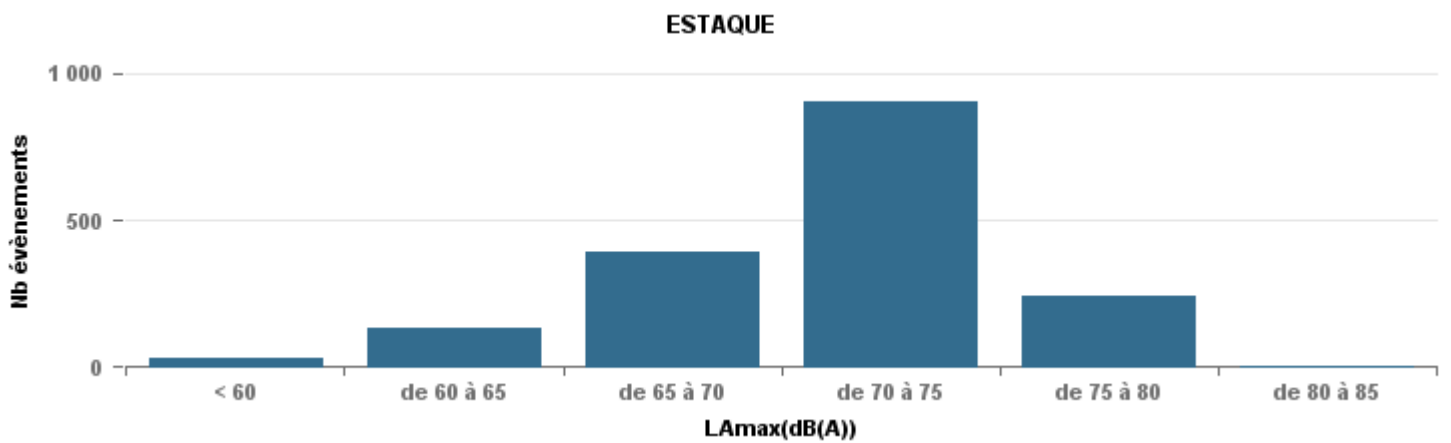

De nuit entre 6h et 22h

Nbre d'événements par classe de dB(A)	GIGNAC			MARIGNANE			VITROLLES			ST_VICTOIRET			ESTAQUERE			PENNES_MIRABEAU			BERRE_MOB			LEROVE			Total
		%	LAeq Moy.		%	LAeq Moy.		%	LAeq Moy.		%	LAeq Moy.		%	LAeq Moy.		%	LAeq Moy.		%	LAeq Moy.		%	LAeq Moy.	
< 60	171	19,2%	105,6	19	1,3%	111,4				3	0,1%	105,8	27	1,6%	104,5	4	2,0%	105,3				699	71,7%	94,5	923
de 60 à 65	265	29,8%	111,7	312	21,6%	116,3	2	1,0%	56,7	30	1,0%	113,2	130	7,7%	113,3	29	14,2%	113,5	134	5,0%	116	72	7,4%	108,2	974
de 65 à 70	270	30,4%	118,3	576	39,8%	122,9	37	17,9%	123,6	77	2,5%	121,1	389	23,0%	121,2	84	41,2%	120,4	652	24,4%	122,2	67	6,9%	119,4	2 152
de 70 à 75	153	17,2%	127,7	410	28,4%	129,3	113	54,6%	130,8	250	8,3%	131,5	905	53,5%	128,6	76	37,3%	128,1	1 391	52,0%	131,3	111	11,4%	129	3 409
de 75 à 80	28	3,1%	134,2	122	8,4%	137,1	54	26,1%	136,4	932	30,8%	138,1	239	14,1%	134,7	11	5,4%	135,3	487	18,2%	136,5	26	2,7%	135	1 899
de 80 à 85	1	0,1%	65,9	7	0,5%	144,9	1	0,5%	69,4	1 568	51,8%	144,8	3	0,2%	144,6				9	0,3%	150,1				1 589
de 85 à 90	1	0,1%	73,6							163	5,4%	149,9													164
> 90										2	0,1%	164,1													2
Total :	889			1 446			207			3 025			1 693			204			2 673			975			11 112

Sur 24 heures

Sur 24 heures

Sur 24 heures

Entre 6h et 22h

Entre 6h et 22h

VITROLLES

GIGNAC

PENNES_MIRABEAU

Entre 6h et 22h

BERRE_MOB

LEROVE

Entre 22h et 6h

Entre 22h et 6h

Entre 22h et 6h

Répartition des évènements bruit par classe sonore

décembre 2017