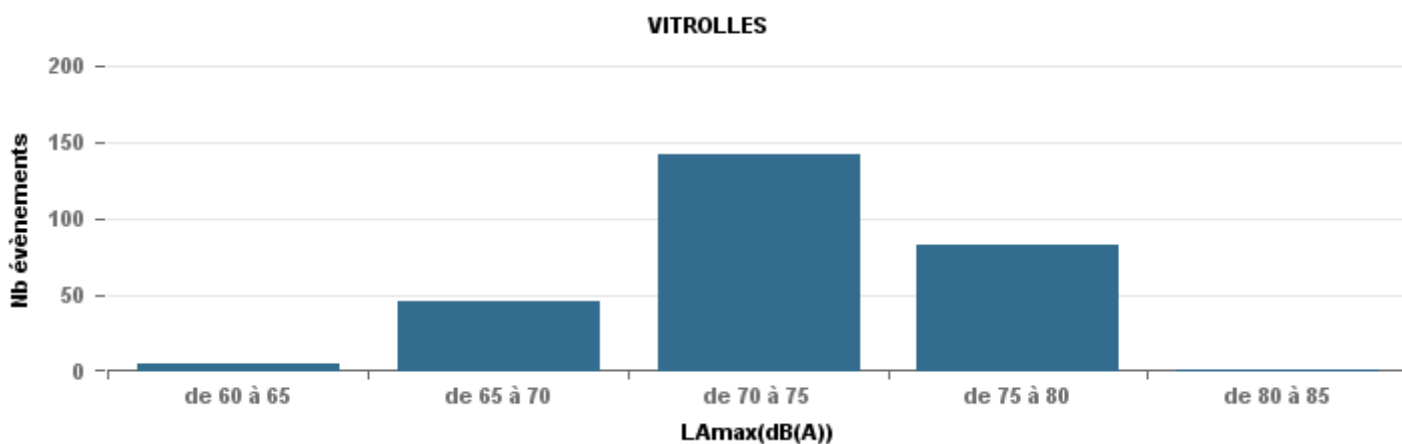

Sur 24 heures