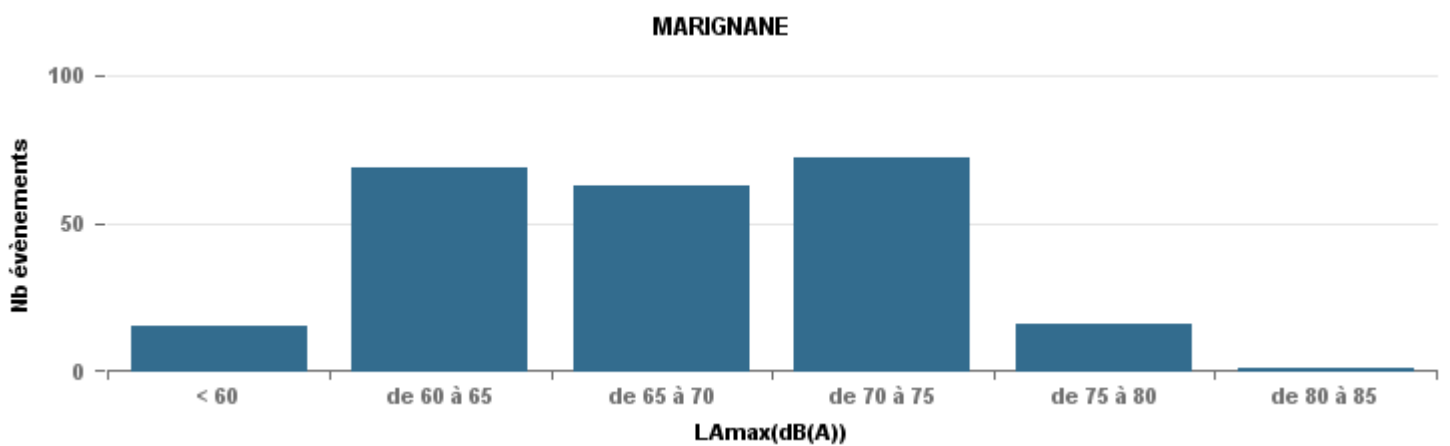

Sur 24 heures

Sur 24 heures

Sur 24 heures

Entre 6h et 22h

Entre 6h et 22h

VITROLLES

GIGNAC

PENNES_MIRABEAU

Entre 6h et 22h

BERRE_MOB

LEROVE

Entre 22h et 6h

Entre 22h et 6h

Entre 22h et 6h

Répartition des évènements bruit par classe sonore

décembre 2017