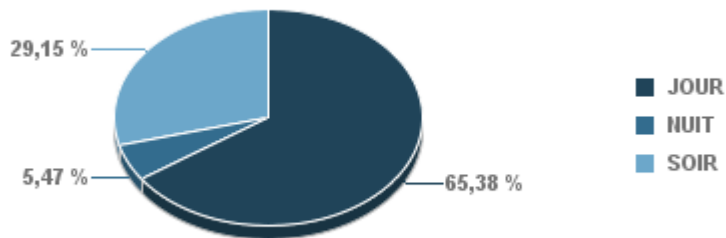

ESTAQUE

Nb. d'évènements sur la période
1 791