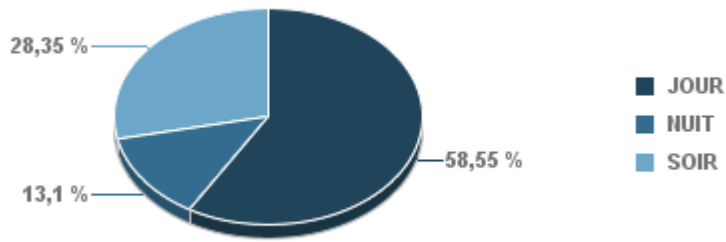

Entre 6h et 22h

BERRE_MOB

LEROVE

Entre 22h et 6h

Entre 22h et 6h

Entre 22h et 6h

Répartition des évènements bruit par classe sonore

décembre 2017

ST_VICTORET

Nb. d'évènements sur la période
3 238

ESTAQUE

Nb. d'évènements sur la période
1 791

MARIGNANE

Nb. d'évènements sur la période
1 682

VITROLLES

Nb. d'évènements sur la période
257

GIGNAC

Nb. d'évènements sur la période

1 023

PENNES_MIRABEAU

Nb. d'évènements sur la période

255

BERRE_MOB

Nb. d'évènements sur la période