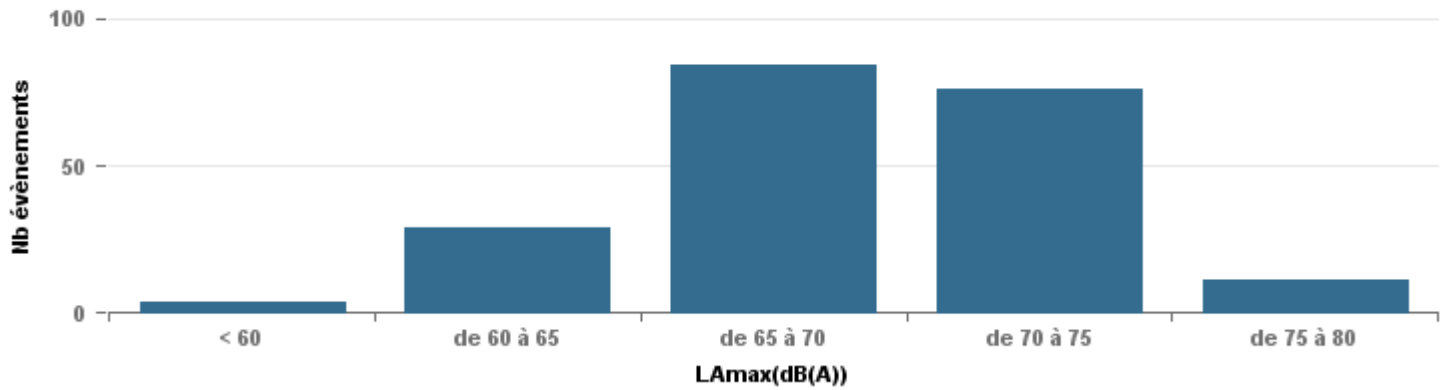

De nuit entre 6h et 22h

Nbre d'événements par classe de dB(A)	GIGNAC			MARIGNANE			VITROLLES			ST_VICTOIRET			ESTAQUERE			PENNES_MIRABEAU			BERRE_MOB			LEROVE			Total
		%	LAeq Moy.		%	LAeq Moy.		%	LAeq Moy.		%	LAeq Moy.		%	LAeq Moy.		%	LAeq Moy.		%	LAeq Moy.		%	LAeq Moy.	
< 60	171	19,2%	105,6	19	1,3%	111,4				3	0,1%	105,8	27	1,6%	104,5	4	2,0%	105,3				699	71,7%	94,5	923
de 60 à 65	265	29,8%	111,7	312	21,6%	116,3	2	1,0%	56,7	30	1,0%	113,2	130	7,7%	113,3	29	14,2%	113,5	134	5,0%	116	72	7,4%	108,2	974
de 65 à 70	270	30,4%	118,3	576	39,8%	122,9	37	17,9%	123,6	77	2,5%	121,1	389	23,0%	121,2	84	41,2%	120,4	652	24,4%	122,2	67	6,9%	119,4	2 152
de 70 à 75	153	17,2%	127,7	410	28,4%	129,3	113	54,6%	130,8	250	8,3%	131,5	905	53,5%	128,6	76	37,3%	128,1	1 391	52,0%	131,3	111	11,4%	129	3 409
de 75 à 80	28	3,1%	134,2	122	8,4%	137,1	54	26,1%	136,4	932	30,8%	138,1	239	14,1%	134,7	11	5,4%	135,3	487	18,2%	136,5	26	2,7%	135	1 899
de 80 à 85	1	0,1%	65,9	7	0,5%	144,9	1	0,5%	69,4	1 568	51,8%	144,8	3	0,2%	144,6				9	0,3%	150,1				1 589
de 85 à 90	1	0,1%	73,6							163	5,4%	149,9													164
> 90										2	0,1%	164,1													2
Total :	889			1 446			207			3 025			1 693			204			2 673			975			11 112

Sur 24 heures

Sur 24 heures

Sur 24 heures

Entre 6h et 22h

Entre 6h et 22h

VITROLLES

GIGNAC

PENNES_MIRABEAU

Entre 6h et 22h

BERRE_MOB

LEROVE

Entre 22h et 6h

Entre 22h et 6h

Entre 22h et 6h

Répartition des évènements bruit par classe sonore

décembre 2017