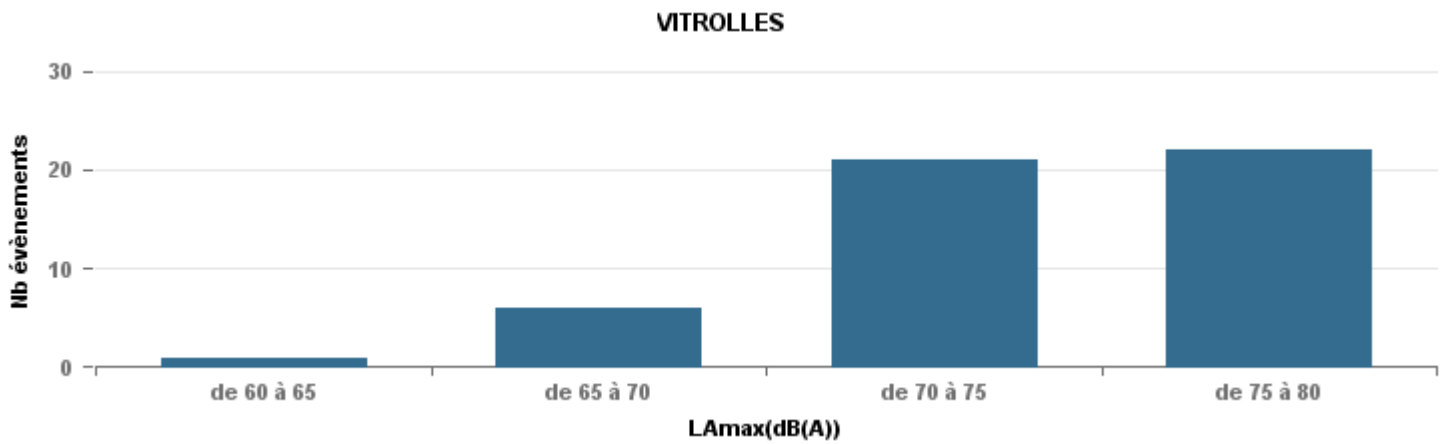

Sur 24 heures

Sur 24 heures

Sur 24 heures

Entre 6h et 22h

Entre 6h et 22h

VITROLLES

GIGNAC

PENNES_MIRABEAU

Entre 6h et 22h

BERRE_MOB

LEROVE

Entre 22h et 6h

Entre 22h et 6h

Entre 22h et 6h

Répartition des évènements bruit par classe sonore

décembre 2017