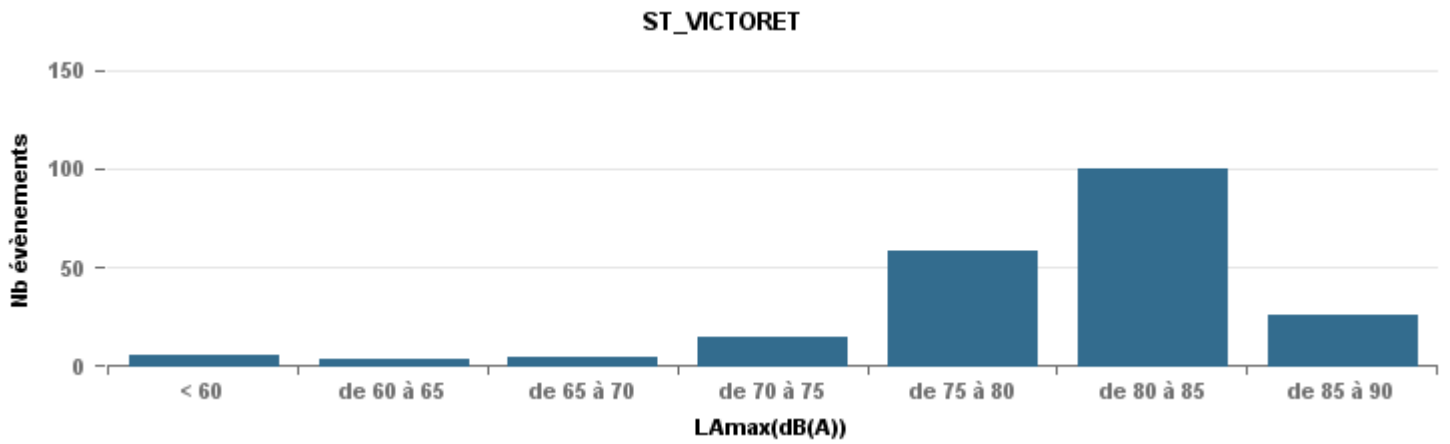

Sur 24 heures

Sur 24 heures

Sur 24 heures

Entre 6h et 22h

Entre 6h et 22h

VITROLLES

GIGNAC

PENNES_MIRABEAU

Entre 6h et 22h

BERRE_MOB

LEROVE

Entre 22h et 6h

Entre 22h et 6h

Entre 22h et 6h

Répartition des évènements bruit par classe sonore

décembre 2017

ST_VICTORET

Nb. d'évènements sur la période
3 238

ESTAQUE

Nb. d'évènements sur la période
1 791

MARIGNANE

Nb. d'évènements sur la période
1 682

VITROLLES

Nb. d'évènements sur la période
257