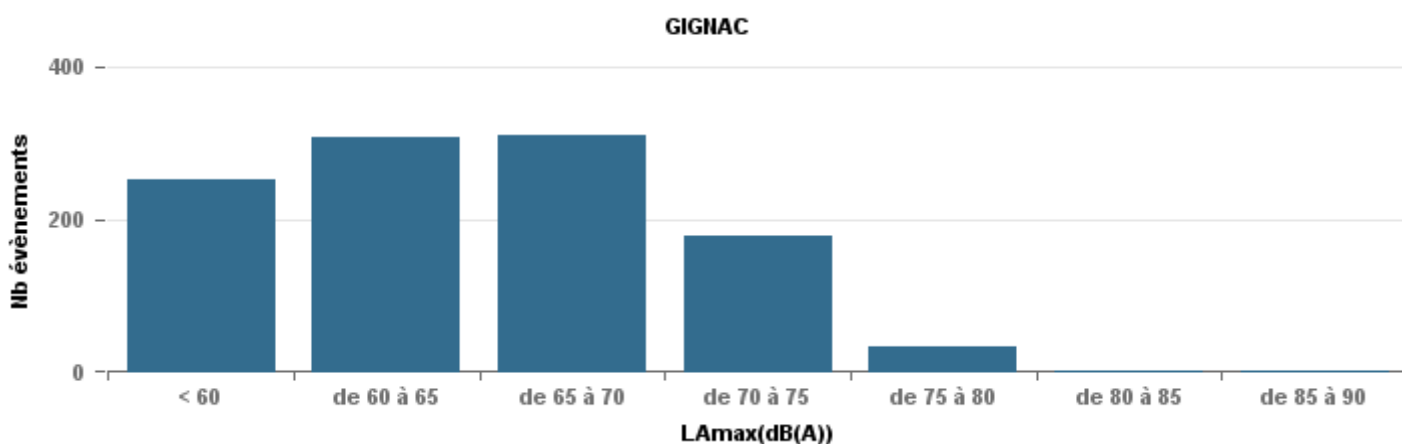

Sur 24 heures