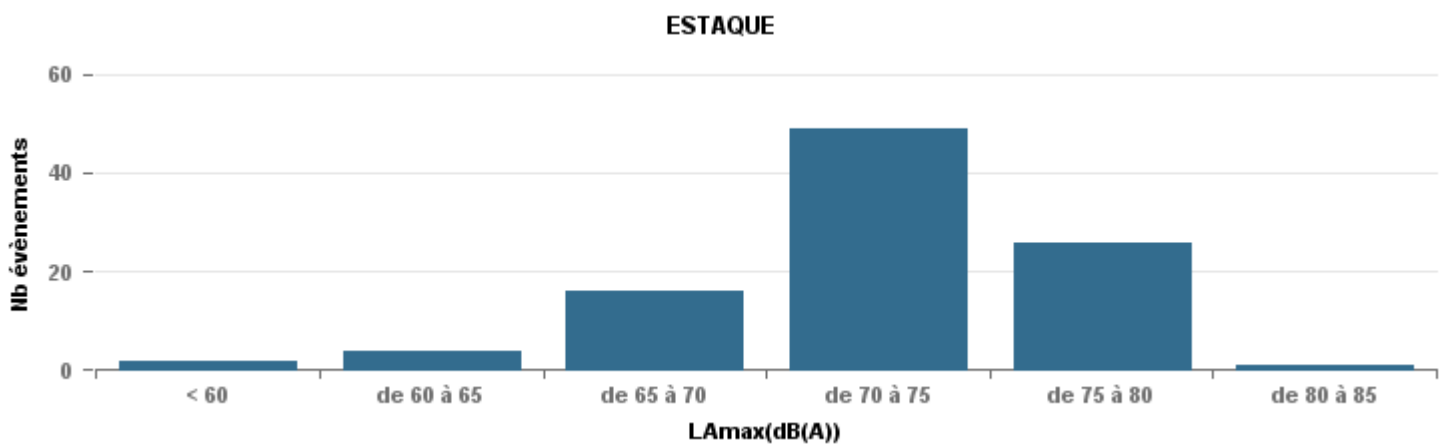

Sur 24 heures

Sur 24 heures

Sur 24 heures

Entre 6h et 22h

Entre 6h et 22h

VITROLLES

GIGNAC

PENNES_MIRABEAU

Entre 6h et 22h

BERRE_MOB

LEROVE

Entre 22h et 6h

Entre 22h et 6h

Entre 22h et 6h

Répartition des évènements bruit par classe sonore

décembre 2017

ST_VICTORET

Nb. d'évènements sur la période
3 238

ESTAQUE

Nb. d'évènements sur la période
1 791

MARIGNANE

Nb. d'évènements sur la période
1 682

VITROLLES

Nb. d'évènements sur la période
257