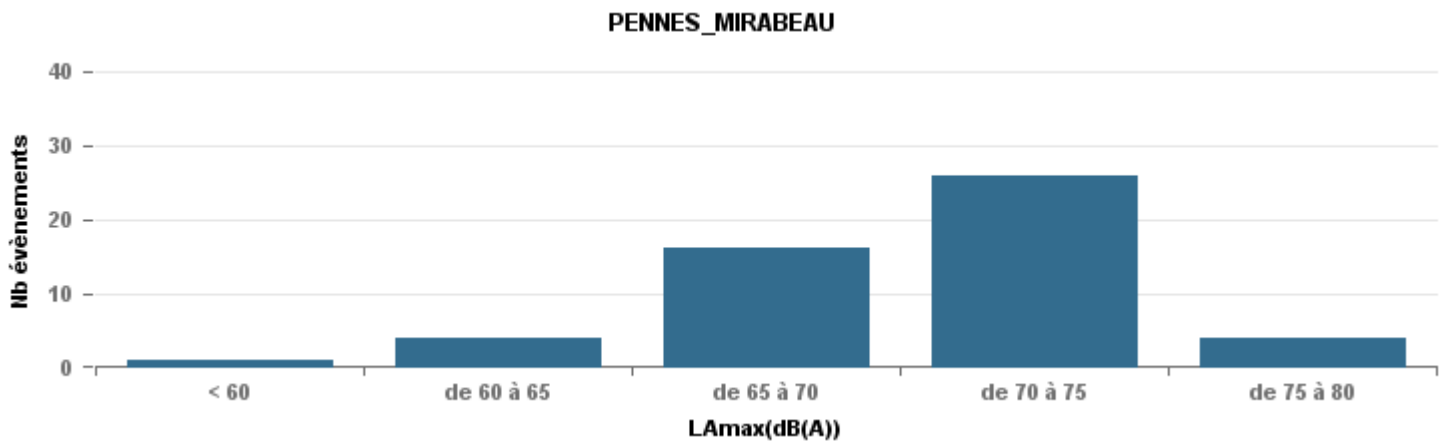

Sur 24 heures

Sur 24 heures

Sur 24 heures

Entre 6h et 22h

Entre 6h et 22h

VITROLLES

GIGNAC

PENNES_MIRABEAU

Entre 6h et 22h

BERRE_MOB

LEROVE

Entre 22h et 6h

Entre 22h et 6h

Entre 22h et 6h

Répartition des évènements bruit par classe sonore

décembre 2017