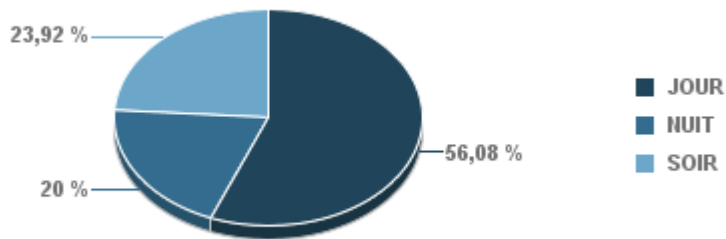

PENNES_MIRABEAU

Nb. d'évènements sur la période

255