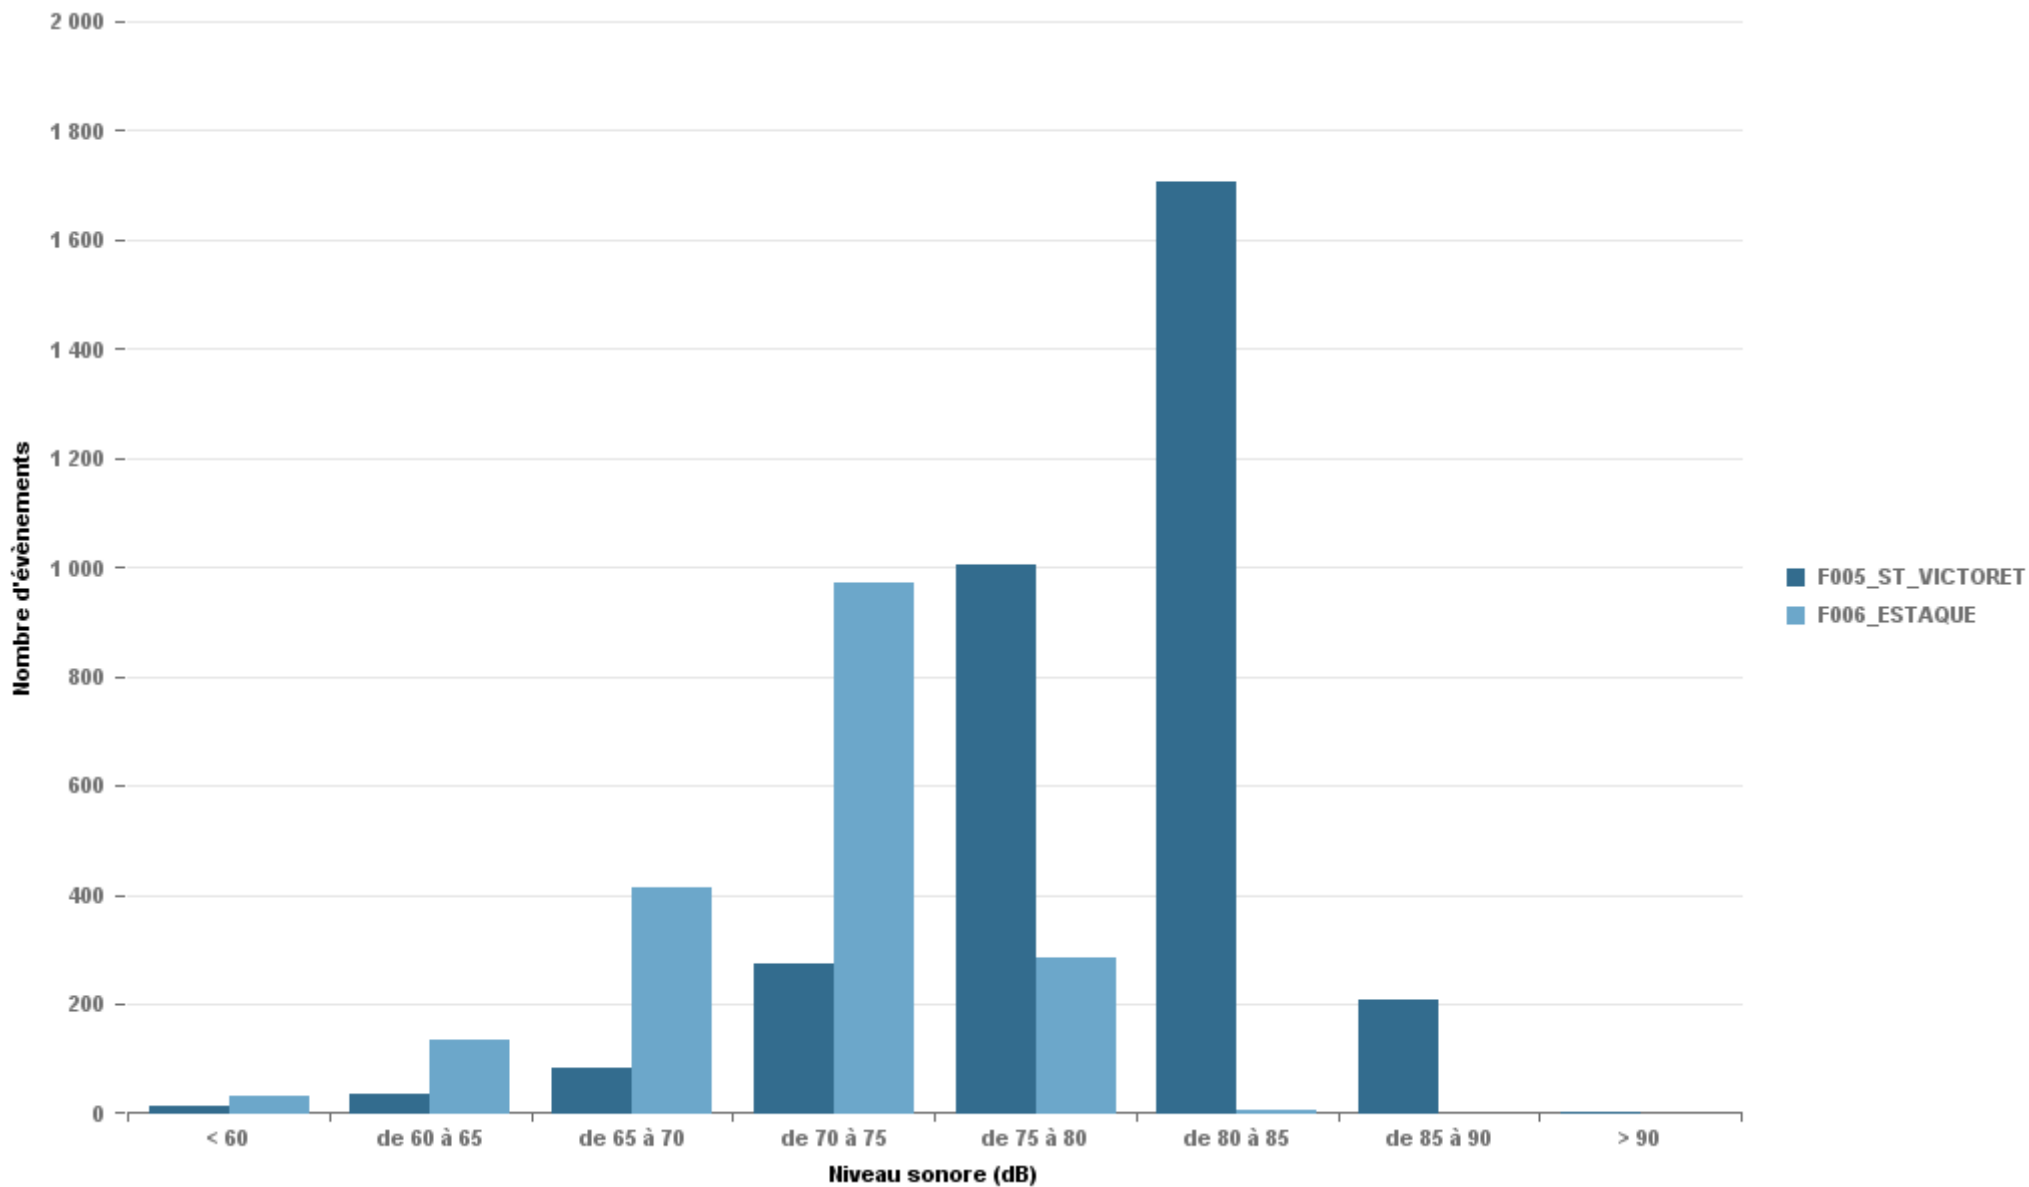

Sur 24 heures

Sur 24 heures

Sur 24 heures

Entre 6h et 22h

Entre 6h et 22h

VITROLLES

GIGNAC

PENNES_MIRABEAU

Entre 6h et 22h

BERRE_MOB

LEROVE

Entre 22h et 6h

Entre 22h et 6h

Entre 22h et 6h

Répartition des évènements bruit par classe sonore

décembre 2017

ST_VICTORET

Nb. d'évènements sur la période
3 238

ESTAQUE

Nb. d'évènements sur la période
1 791

MARIGNANE

Nb. d'évènements sur la période
1 682

VITROLLES

Nb. d'évènements sur la période
257