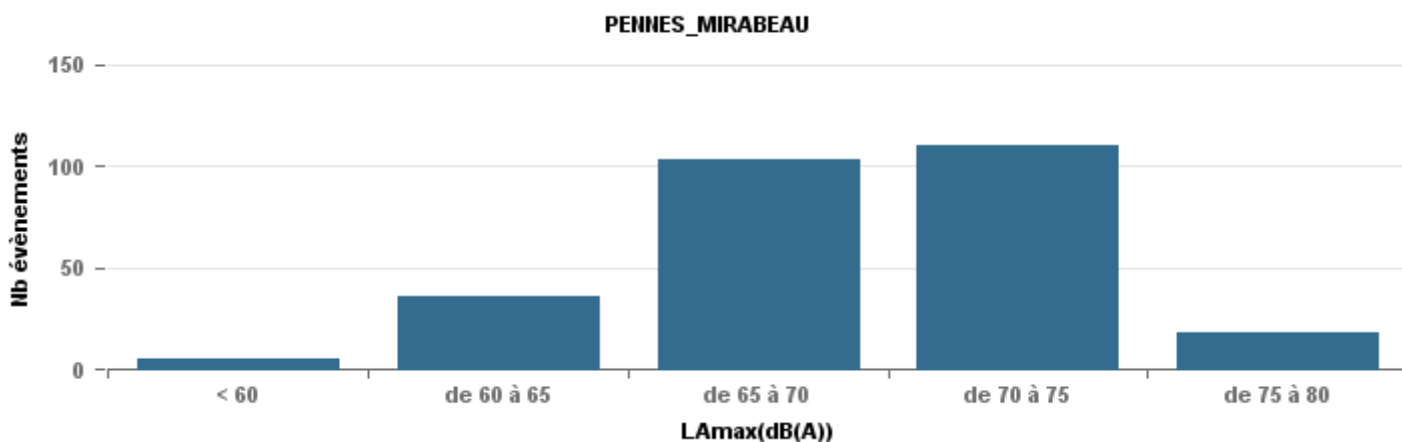

Sur 24 heures