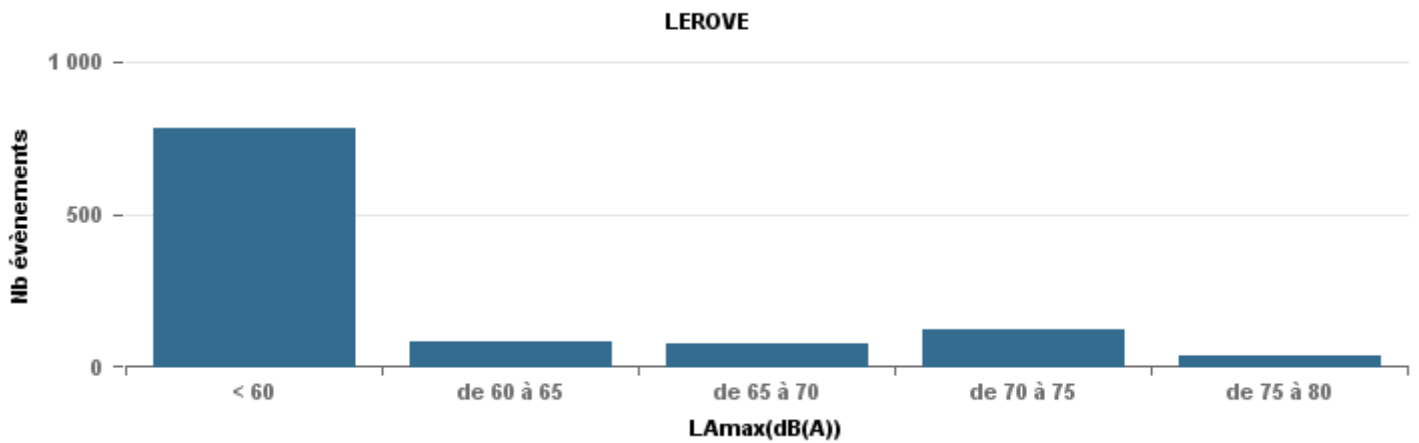

De nuit entre 6h et 22h

Nbre d'événements par classe de dB(A)	GIGNAC			MARIGNANE			VITROLLES			ST_VICTOIRET			ESTAQUERE			PENNES_MIRABEAU			BERRE_MOB			LEROVE			Total
		%	LAeq Moy.		%	LAeq Moy.		%	LAeq Moy.		%	LAeq Moy.		%	LAeq Moy.		%	LAeq Moy.		%	LAeq Moy.		%	LAeq Moy.	
< 60	171	19,2%	105,6	19	1,3%	111,4				3	0,1%	105,8	27	1,6%	104,5	4	2,0%	105,3				699	71,7%	94,5	923
de 60 à 65	265	29,8%	111,7	312	21,6%	116,3	2	1,0%	56,7	30	1,0%	113,2	130	7,7%	113,3	29	14,2%	113,5	134	5,0%	116	72	7,4%	108,2	974
de 65 à 70	270	30,4%	118,3	576	39,8%	122,9	37	17,9%	123,6	77	2,5%	121,1	389	23,0%	121,2	84	41,2%	120,4	652	24,4%	122,2	67	6,9%	119,4	2 152
de 70 à 75	153	17,2%	127,7	410	28,4%	129,3	113	54,6%	130,8	250	8,3%	131,5	905	53,5%	128,6	76	37,3%	128,1	1 391	52,0%	131,3	111	11,4%	129	3 409
de 75 à 80	28	3,1%	134,2	122	8,4%	137,1	54	26,1%	136,4	932	30,8%	138,1	239	14,1%	134,7	11	5,4%	135,3	487	18,2%	136,5	26	2,7%	135	1 899
de 80 à 85	1	0,1%	65,9	7	0,5%	144,9	1	0,5%	69,4	1 568	51,8%	144,8	3	0,2%	144,6				9	0,3%	150,1				1 589
de 85 à 90	1	0,1%	73,6							163	5,4%	149,9													164
> 90										2	0,1%	164,1													2
Total :	889			1 446			207			3 025			1 693			204			2 673			975			11 112

Sur 24 heures

Sur 24 heures

Sur 24 heures

Entre 6h et 22h

Entre 6h et 22h

VITROLLES

GIGNAC

PENNES_MIRABEAU