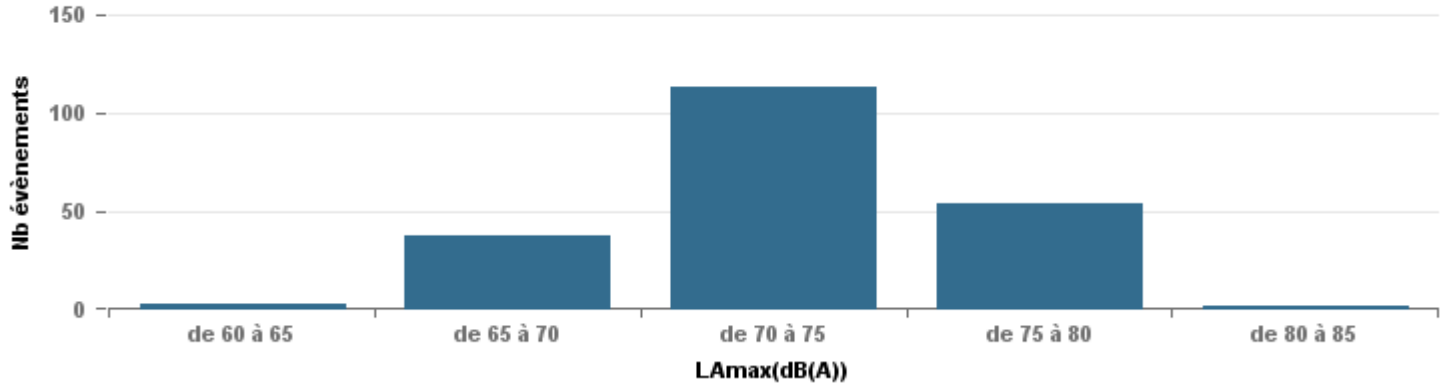

De nuit entre 6h et 22h

Nbre d'événements par classe de dB(A)	GIGNAC			MARIGNANE			VITROLLES			ST_VICTOIRET			ESTAQUERE			PENNES_MIRABEAU			BERRE_MOB			LEROVE			Total
		%	LAeq Moy.		%	LAeq Moy.		%	LAeq Moy.		%	LAeq Moy.		%	LAeq Moy.		%	LAeq Moy.		%	LAeq Moy.		%	LAeq Moy.	
< 60	171	19,2%	105,6	19	1,3%	111,4				3	0,1%	105,8	27	1,6%	104,5	4	2,0%	105,3				699	71,7%	94,5	923
de 60 à 65	265	29,8%	111,7	312	21,6%	116,3	2	1,0%	56,7	30	1,0%	113,2	130	7,7%	113,3	29	14,2%	113,5	134	5,0%	116	72	7,4%	108,2	974
de 65 à 70	270	30,4%	118,3	576	39,8%	122,9	37	17,9%	123,6	77	2,5%	121,1	389	23,0%	121,2	84	41,2%	120,4	652	24,4%	122,2	67	6,9%	119,4	2 152
de 70 à 75	153	17,2%	127,7	410	28,4%	129,3	113	54,6%	130,8	250	8,3%	131,5	905	53,5%	128,6	76	37,3%	128,1	1 391	52,0%	131,3	111	11,4%	129	3 409
de 75 à 80	28	3,1%	134,2	122	8,4%	137,1	54	26,1%	136,4	932	30,8%	138,1	239	14,1%	134,7	11	5,4%	135,3	487	18,2%	136,5	26	2,7%	135	1 899
de 80 à 85	1	0,1%	65,9	7	0,5%	144,9	1	0,5%	69,4	1 568	51,8%	144,8	3	0,2%	144,6				9	0,3%	150,1				1 589
de 85 à 90	1	0,1%	73,6							163	5,4%	149,9													164
> 90										2	0,1%	164,1													2
Total :	889			1 446			207			3 025			1 693			204			2 673			975			11 112

Sur 24 heures

Sur 24 heures

Sur 24 heures

Entre 6h et 22h

Entre 6h et 22h

VITROLLES

GIGNAC

PENNES_MIRABEAU

Entre 6h et 22h

BERRE_MOB

LEROVE

Entre 22h et 6h

Entre 22h et 6h

Entre 22h et 6h

Répartition des évènements bruit par classe sonore

décembre 2017