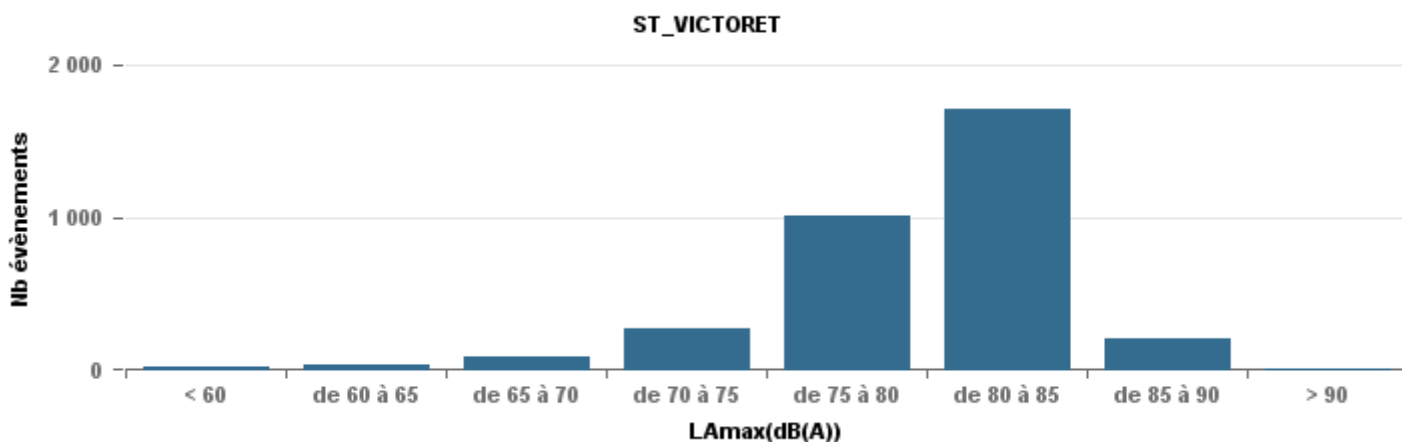

De nuit entre 6h et 22h

Nbre d'événements par classe de dB(A)	GIGNAC			MARIGNANE			VITROLLES			ST_VICTOIRET			ESTAQUERE			PENNES_MIRABEAU			BERRE_MOB			LEROVE			Total
		%	LAeq Moy.		%	LAeq Moy.		%	LAeq Moy.		%	LAeq Moy.		%	LAeq Moy.		%	LAeq Moy.		%	LAeq Moy.		%	LAeq Moy.	
< 60	171	19,2%	105,6	19	1,3%	111,4				3	0,1%	105,8	27	1,6%	104,5	4	2,0%	105,3				699	71,7%	94,5	923
de 60 à 65	265	29,8%	111,7	312	21,6%	116,3	2	1,0%	56,7	30	1,0%	113,2	130	7,7%	113,3	29	14,2%	113,5	134	5,0%	116	72	7,4%	108,2	974
de 65 à 70	270	30,4%	118,3	576	39,8%	122,9	37	17,9%	123,6	77	2,5%	121,1	389	23,0%	121,2	84	41,2%	120,4	652	24,4%	122,2	67	6,9%	119,4	2 152
de 70 à 75	153	17,2%	127,7	410	28,4%	129,3	113	54,6%	130,8	250	8,3%	131,5	905	53,5%	128,6	76	37,3%	128,1	1 391	52,0%	131,3	111	11,4%	129	3 409
de 75 à 80	28	3,1%	134,2	122	8,4%	137,1	54	26,1%	136,4	932	30,8%	138,1	239	14,1%	134,7	11	5,4%	135,3	487	18,2%	136,5	26	2,7%	135	1 899
de 80 à 85	1	0,1%	65,9	7	0,5%	144,9	1	0,5%	69,4	1 568	51,8%	144,8	3	0,2%	144,6				9	0,3%	150,1				1 589
de 85 à 90	1	0,1%	73,6							163	5,4%	149,9													164
> 90										2	0,1%	164,1													2
Total :	889			1 446			207			3 025			1 693			204			2 673			975			11 112

Sur 24 heures