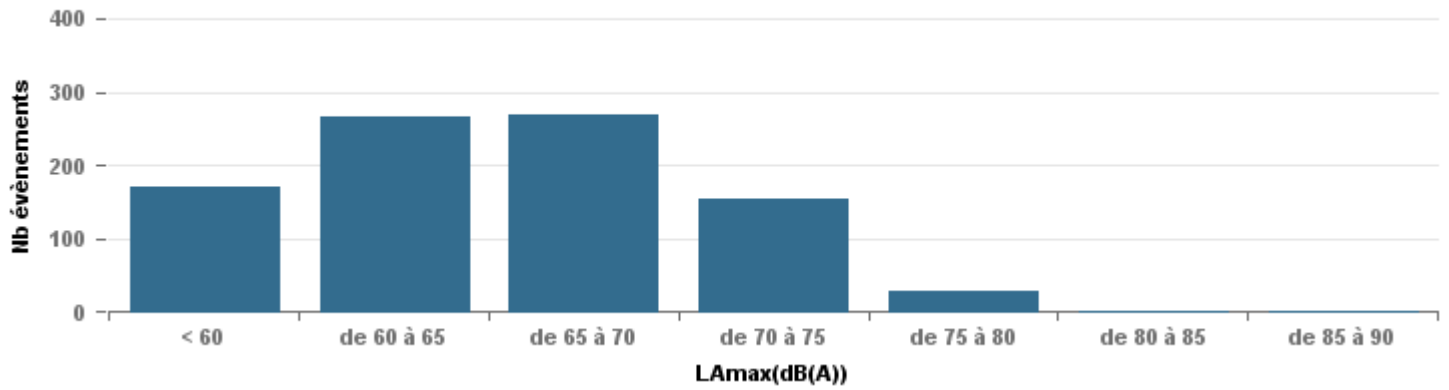

De nuit entre 6h et 22h

Nbre d'événements par classe de dB(A)	GIGNAC			MARIGNANE			VITROLLES			ST_VICTOIRET			ESTAQUERE			PENNES_MIRABEAU			BERRE_MOB			LEROVE			Total
		%	LAeq Moy.		%	LAeq Moy.		%	LAeq Moy.		%	LAeq Moy.		%	LAeq Moy.		%	LAeq Moy.		%	LAeq Moy.		%	LAeq Moy.	
< 60	171	19,2%	105,6	19	1,3%	111,4				3	0,1%	105,8	27	1,6%	104,5	4	2,0%	105,3				699	71,7%	94,5	923
de 60 à 65	265	29,8%	111,7	312	21,6%	116,3	2	1,0%	56,7	30	1,0%	113,2	130	7,7%	113,3	29	14,2%	113,5	134	5,0%	116	72	7,4%	108,2	974
de 65 à 70	270	30,4%	118,3	576	39,8%	122,9	37	17,9%	123,6	77	2,5%	121,1	389	23,0%	121,2	84	41,2%	120,4	652	24,4%	122,2	67	6,9%	119,4	2 152
de 70 à 75	153	17,2%	127,7	410	28,4%	129,3	113	54,6%	130,8	250	8,3%	131,5	905	53,5%	128,6	76	37,3%	128,1	1 391	52,0%	131,3	111	11,4%	129	3 409
de 75 à 80	28	3,1%	134,2	122	8,4%	137,1	54	26,1%	136,4	932	30,8%	138,1	239	14,1%	134,7	11	5,4%	135,3	487	18,2%	136,5	26	2,7%	135	1 899
de 80 à 85	1	0,1%	65,9	7	0,5%	144,9	1	0,5%	69,4	1 568	51,8%	144,8	3	0,2%	144,6				9	0,3%	150,1				1 589
de 85 à 90	1	0,1%	73,6							163	5,4%	149,9													164
> 90										2	0,1%	164,1													2
Total :	889			1 446			207			3 025			1 693			204			2 673			975			11 112

Sur 24 heures

Sur 24 heures

Sur 24 heures

Entre 6h et 22h

Entre 6h et 22h

VITROLLES

GIGNAC

PENNES_MIRABEAU

Entre 6h et 22h

BERRE_MOB

LEROVE

Entre 22h et 6h

Entre 22h et 6h

Entre 22h et 6h

Répartition des évènements bruit par classe sonore

décembre 2017