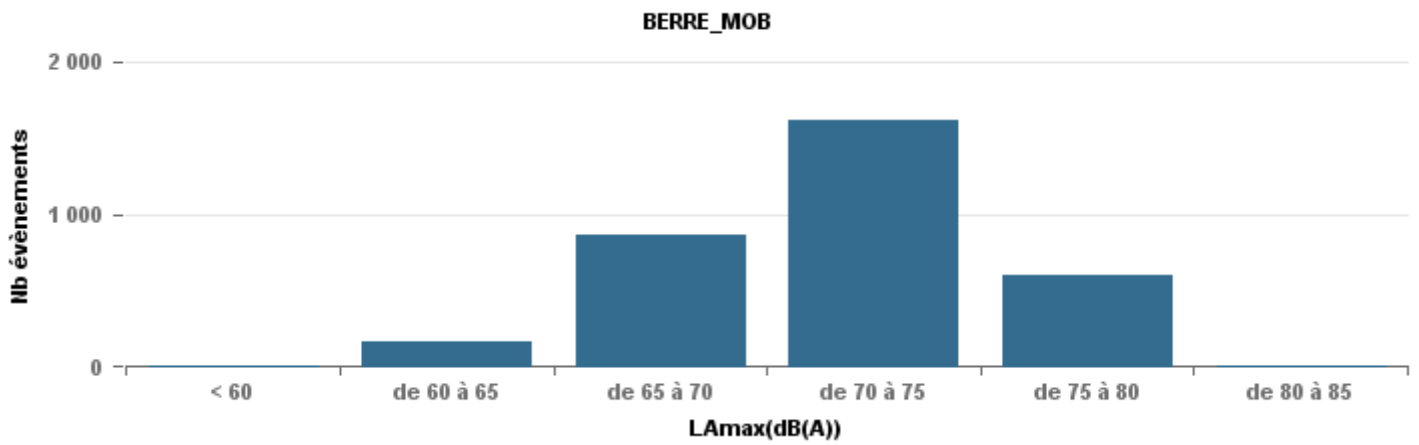

De nuit entre 6h et 22h

Nbre d'événements par classe de dB(A)	GIGNAC			MARIGNANE			VITROLLES			ST_VICTOIRET			ESTAQUERE			PENNES_MIRABEAU			BERRE_MOB			LEROVE			Total
		%	LAeq Moy.		%	LAeq Moy.		%	LAeq Moy.		%	LAeq Moy.		%	LAeq Moy.		%	LAeq Moy.		%	LAeq Moy.		%	LAeq Moy.	
< 60	171	19,2%	105,6	19	1,3%	111,4				3	0,1%	105,8	27	1,6%	104,5	4	2,0%	105,3				699	71,7%	94,5	923
de 60 à 65	265	29,8%	111,7	312	21,6%	116,3	2	1,0%	56,7	30	1,0%	113,2	130	7,7%	113,3	29	14,2%	113,5	134	5,0%	116	72	7,4%	108,2	974
de 65 à 70	270	30,4%	118,3	576	39,8%	122,9	37	17,9%	123,6	77	2,5%	121,1	389	23,0%	121,2	84	41,2%	120,4	652	24,4%	122,2	67	6,9%	119,4	2 152
de 70 à 75	153	17,2%	127,7	410	28,4%	129,3	113	54,6%	130,8	250	8,3%	131,5	905	53,5%	128,6	76	37,3%	128,1	1 391	52,0%	131,3	111	11,4%	129	3 409
de 75 à 80	28	3,1%	134,2	122	8,4%	137,1	54	26,1%	136,4	932	30,8%	138,1	239	14,1%	134,7	11	5,4%	135,3	487	18,2%	136,5	26	2,7%	135	1 899
de 80 à 85	1	0,1%	65,9	7	0,5%	144,9	1	0,5%	69,4	1 568	51,8%	144,8	3	0,2%	144,6				9	0,3%	150,1				1 589
de 85 à 90	1	0,1%	73,6							163	5,4%	149,9													164
> 90										2	0,1%	164,1													2
Total :	889			1 446			207			3 025			1 693			204			2 673			975			11 112

Sur 24 heures

Sur 24 heures

Sur 24 heures

Entre 6h et 22h

Entre 6h et 22h

VITROLLES

GIGNAC

PENNES_MIRABEAU