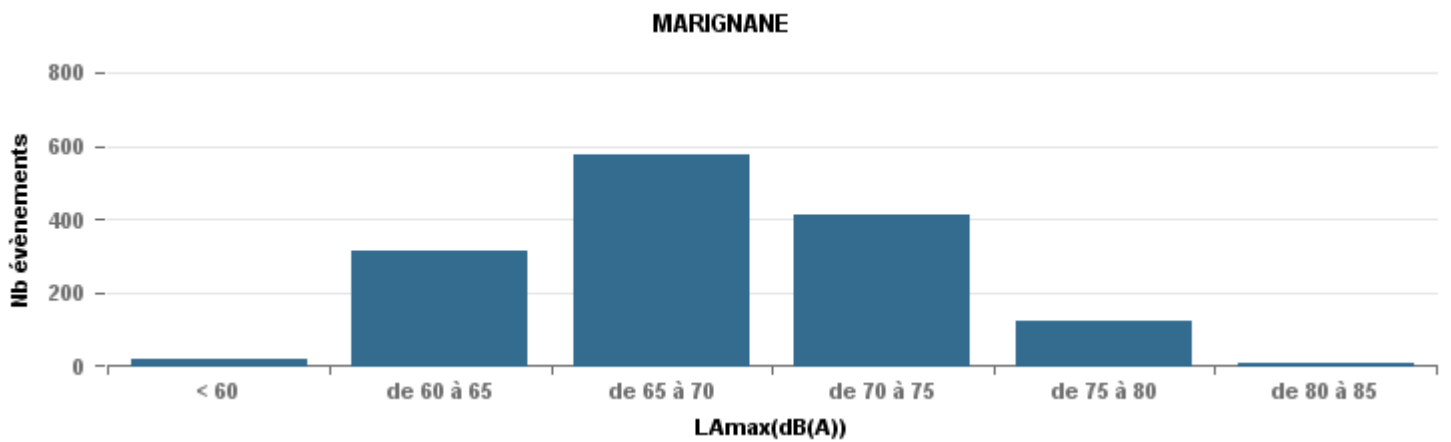

De nuit entre 6h et 22h

Nbre d'événements par classe de dB(A)	GIGNAC			MARIGNANE			VITROLLES			ST_VICTOIRET			ESTAQUERE			PENNES_MIRABEAU			BERRE_MOB			LEROVE			Total
		%	LAeq Moy.		%	LAeq Moy.		%	LAeq Moy.		%	LAeq Moy.		%	LAeq Moy.		%	LAeq Moy.		%	LAeq Moy.		%	LAeq Moy.	
< 60	171	19,2%	105,6	19	1,3%	111,4				3	0,1%	105,8	27	1,6%	104,5	4	2,0%	105,3				699	71,7%	94,5	923
de 60 à 65	265	29,8%	111,7	312	21,6%	116,3	2	1,0%	56,7	30	1,0%	113,2	130	7,7%	113,3	29	14,2%	113,5	134	5,0%	116	72	7,4%	108,2	974
de 65 à 70	270	30,4%	118,3	576	39,8%	122,9	37	17,9%	123,6	77	2,5%	121,1	389	23,0%	121,2	84	41,2%	120,4	652	24,4%	122,2	67	6,9%	119,4	2 152
de 70 à 75	153	17,2%	127,7	410	28,4%	129,3	113	54,6%	130,8	250	8,3%	131,5	905	53,5%	128,6	76	37,3%	128,1	1 391	52,0%	131,3	111	11,4%	129	3 409
de 75 à 80	28	3,1%	134,2	122	8,4%	137,1	54	26,1%	136,4	932	30,8%	138,1	239	14,1%	134,7	11	5,4%	135,3	487	18,2%	136,5	26	2,7%	135	1 899
de 80 à 85	1	0,1%	65,9	7	0,5%	144,9	1	0,5%	69,4	1 568	51,8%	144,8	3	0,2%	144,6				9	0,3%	150,1				1 589
de 85 à 90	1	0,1%	73,6							163	5,4%	149,9													164
> 90										2	0,1%	164,1													2
Total :	889			1 446			207			3 025			1 693			204			2 673			975			11 112

Sur 24 heures

Sur 24 heures

Sur 24 heures

Entre 6h et 22h

Entre 6h et 22h

VITROLLES

GIGNAC

PENNES_MIRABEAU

Entre 6h et 22h

BERRE_MOB

LEROVE

Entre 22h et 6h

Entre 22h et 6h

Entre 22h et 6h

Répartition des évènements bruit par classe sonore

décembre 2017