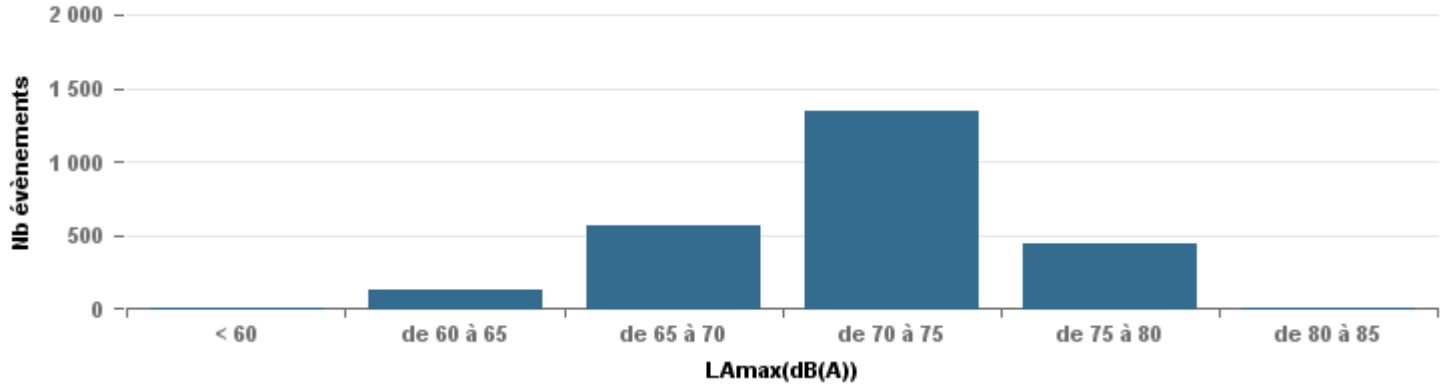

De nuit entre 6h et 22h

Nbre d'événements par classe de dB(A)	GIGNAC			MARIGNANE			VITROLLES			ST_VICTOIRET			ESTAQUE			PENNES_MIRABEAU			BERRE_MOB			LEROVE			Total
		%	LAeq Moy.		%	LAeq Moy.		%	LAeq Moy.		%	LAeq Moy.		%	LAeq Moy.		%	LAeq Moy.		%	LAeq Moy.		%	LAeq Moy.	
< 60	251	24,0%	105,1	11	1,1%	111				8	0,3%	103,9	20	1,3%	104,4	2	1,1%	107,8	3	0,1%	107,4	903	82,2%	93,8	1 198
de 60 à 65	346	33,0%	111,3	256	25,8%	116,3	5	3,2%	57,9	59	2,0%	112,2	160	10,6%	113,3	9	5,1%	112,5	130	5,2%	114	65	5,9%	106,9	1 030
de 65 à 70	251	24,0%	117,3	362	36,5%	121,5	20	12,9%	120,4	97	3,3%	121	413	27,5%	120,9	101	57,7%	122	561	22,5%	121,8	44	4,0%	117,4	1 849
de 70 à 75	142	13,6%	127,4	263	26,5%	129,2	92	59,4%	130,3	232	8,0%	131,7	745	49,5%	128,3	59	33,7%	128,6	1 350	54,2%	130,7	68	6,2%	128,5	2 951
de 75 à 80	51	4,9%	137,5	91	9,2%	138,2	37	23,9%	136	733	25,2%	137,9	163	10,8%	134,6	4	2,3%	67,9	441	17,7%	135,8	18	1,6%	133,8	1 538
de 80 à 85	5	0,5%	146,5	9	0,9%	142,7	1	0,6%	69,3	1 638	56,4%	144,4	3	0,2%	143,2				5	0,2%	74,3	1	0,1%	72,8	1 662
de 85 à 90	1	0,1%	73,1							134	4,6%	150													135
> 90										4	0,1%	160,6													4
Total :	1 047			992			155			2 905			1 504			175			2 490			1 099			10 367

Sur 24 heures

Sur 24 heures

Sur 24 heures

Entre 6h et 22h

Entre 6h et 22h

Entre 6h et 22h

BERRE_MOB

LEROVE

Entre 22h et 6h

Entre 22h et 6h

Entre 22h et 6h

Répartition des évènements bruit par classe sonore

février 2018

ST_VICTORET

Nb. d'évènements sur la période
3 123

ESTAQUE