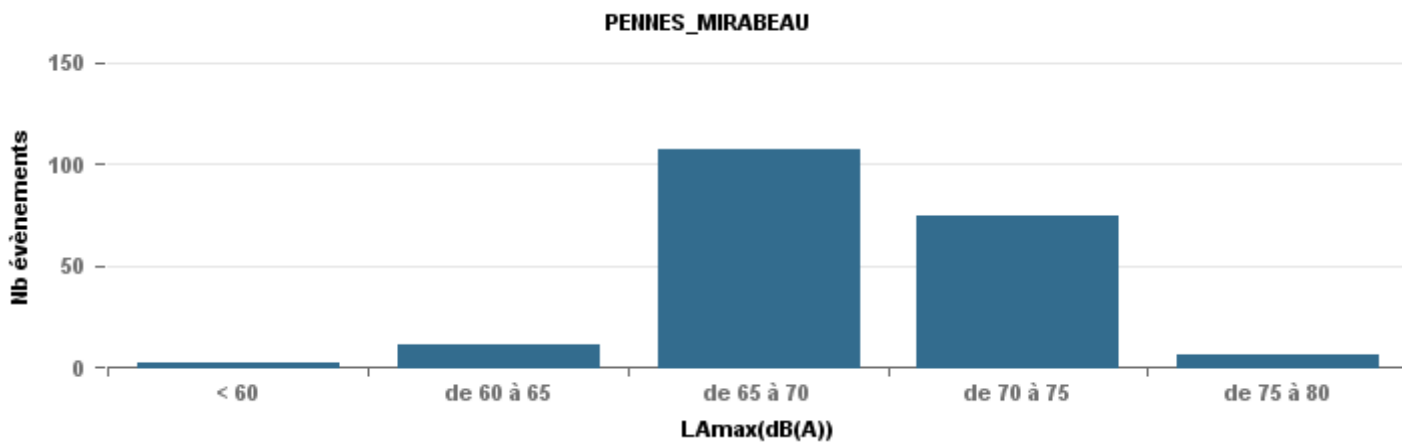

Sur 24 heures