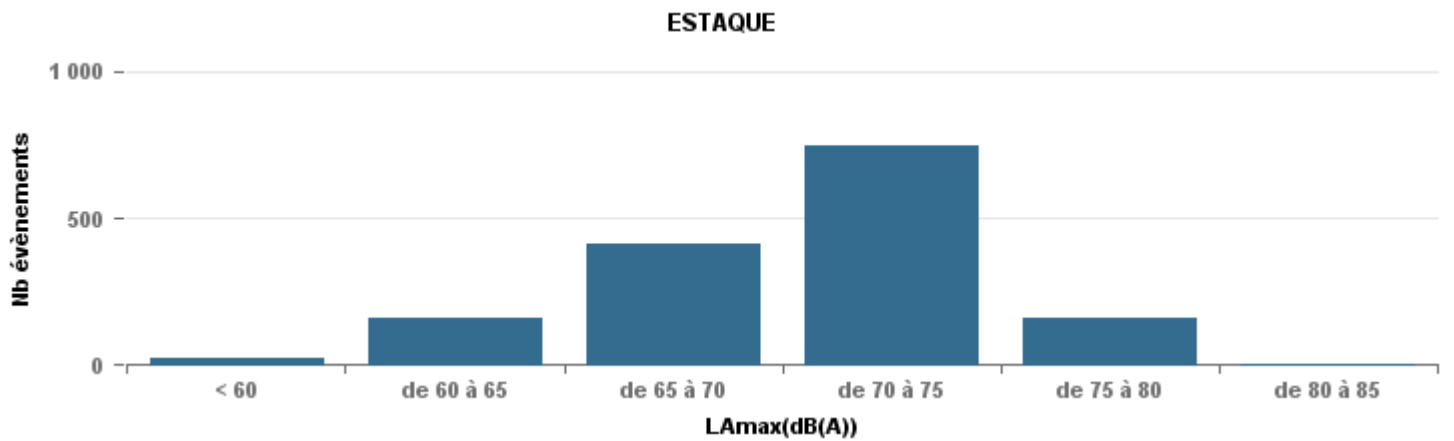

De nuit entre 6h et 22h

Nbre d'événements par classe de dB(A)	GIGNAC			MARIGNANE			VITROLLES			ST_VICTOIRET			ESTAQUE			PENNES_MIRABEAU			BERRE_MOB			LEROVE			Total
		%	LAeq Moy.		%	LAeq Moy.		%	LAeq Moy.		%	LAeq Moy.		%	LAeq Moy.		%	LAeq Moy.		%	LAeq Moy.		%	LAeq Moy.	
< 60	251	24,0%	105,1	11	1,1%	111				8	0,3%	103,9	20	1,3%	104,4	2	1,1%	107,8	3	0,1%	107,4	903	82,2%	93,8	1 198
de 60 à 65	346	33,0%	111,3	256	25,8%	116,3	5	3,2%	57,9	59	2,0%	112,2	160	10,6%	113,3	9	5,1%	112,5	130	5,2%	114	65	5,9%	106,9	1 030
de 65 à 70	251	24,0%	117,3	362	36,5%	121,5	20	12,9%	120,4	97	3,3%	121	413	27,5%	120,9	101	57,7%	122	561	22,5%	121,8	44	4,0%	117,4	1 849
de 70 à 75	142	13,6%	127,4	263	26,5%	129,2	92	59,4%	130,3	232	8,0%	131,7	745	49,5%	128,3	59	33,7%	128,6	1 350	54,2%	130,7	68	6,2%	128,5	2 951
de 75 à 80	51	4,9%	137,5	91	9,2%	138,2	37	23,9%	136	733	25,2%	137,9	163	10,8%	134,6	4	2,3%	67,9	441	17,7%	135,8	18	1,6%	133,8	1 538
de 80 à 85	5	0,5%	146,5	9	0,9%	142,7	1	0,6%	69,3	1 638	56,4%	144,4	3	0,2%	143,2				5	0,2%	74,3	1	0,1%	72,8	1 662
de 85 à 90	1	0,1%	73,1							134	4,6%	150													135
> 90										4	0,1%	160,6													4
Total :	1 047			992			155			2 905			1 504			175			2 490			1 099			10 367

Sur 24 heures

Sur 24 heures

Sur 24 heures

Entre 6h et 22h

Entre 6h et 22h

Entre 6h et 22h

BERRE_MOB

LEROVE

Entre 22h et 6h

Entre 22h et 6h

Entre 22h et 6h

Répartition des évènements bruit par classe sonore

février 2018

ST_VICTORET

Nb. d'évènements sur la période
3 123

ESTAQUE