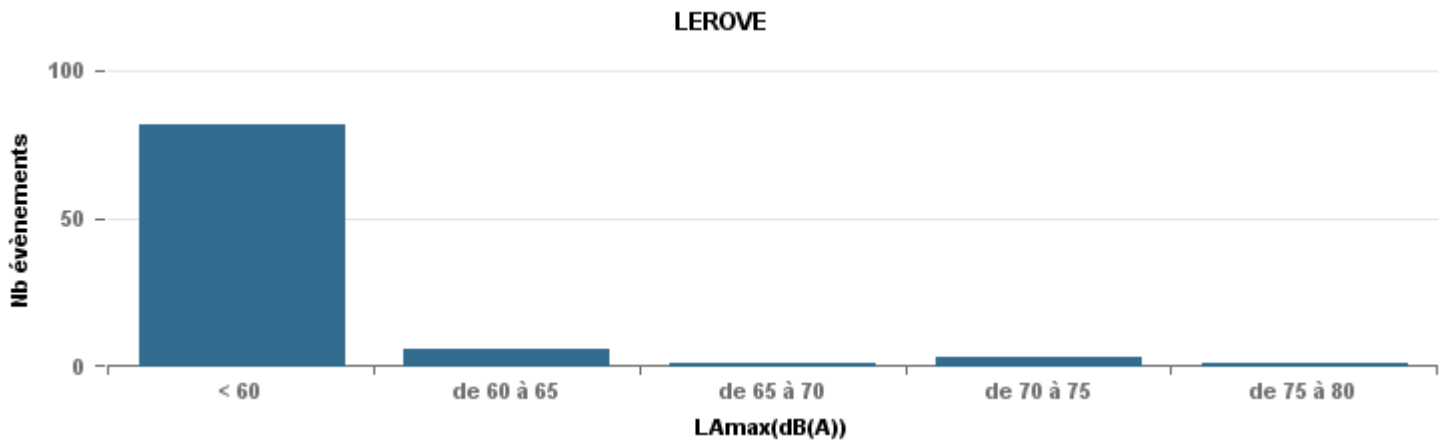

De nuit entre 6h et 22h

Nbre d'événements par classe de dB(A)	GIGNAC			MARIGNANE			VITROLLES			ST_VICTOIRET			ESTAQUE			PENNES_MIRABEAU			BERRE_MOB			LEROVE			Total
		%	LAeq Moy.		%	LAeq Moy.		%	LAeq Moy.		%	LAeq Moy.		%	LAeq Moy.		%	LAeq Moy.		%	LAeq Moy.		%	LAeq Moy.	
< 60	251	24,0%	105,1	11	1,1%	111				8	0,3%	103,9	20	1,3%	104,4	2	1,1%	107,8	3	0,1%	107,4	903	82,2%	93,8	1 198
de 60 à 65	346	33,0%	111,3	256	25,8%	116,3	5	3,2%	57,9	59	2,0%	112,2	160	10,6%	113,3	9	5,1%	112,5	130	5,2%	114	65	5,9%	106,9	1 030
de 65 à 70	251	24,0%	117,3	362	36,5%	121,5	20	12,9%	120,4	97	3,3%	121	413	27,5%	120,9	101	57,7%	122	561	22,5%	121,8	44	4,0%	117,4	1 849
de 70 à 75	142	13,6%	127,4	263	26,5%	129,2	92	59,4%	130,3	232	8,0%	131,7	745	49,5%	128,3	59	33,7%	128,6	1 350	54,2%	130,7	68	6,2%	128,5	2 951
de 75 à 80	51	4,9%	137,5	91	9,2%	138,2	37	23,9%	136	733	25,2%	137,9	163	10,8%	134,6	4	2,3%	67,9	441	17,7%	135,8	18	1,6%	133,8	1 538
de 80 à 85	5	0,5%	146,5	9	0,9%	142,7	1	0,6%	69,3	1 638	56,4%	144,4	3	0,2%	143,2				5	0,2%	74,3	1	0,1%	72,8	1 662
de 85 à 90	1	0,1%	73,1							134	4,6%	150													135
> 90										4	0,1%	160,6													4
Total :	1 047			992			155			2 905			1 504			175			2 490			1 099			10 367

Sur 24 heures

Sur 24 heures

Sur 24 heures

Entre 6h et 22h

Entre 6h et 22h

Entre 6h et 22h

BERRE_MOB

LEROVE

Entre 22h et 6h

Entre 22h et 6h

Entre 22h et 6h

Répartition des évènements bruit par classe sonore

février 2018

ST_VICTORET

Nb. d'évènements sur la période
3 123

ESTAQUE