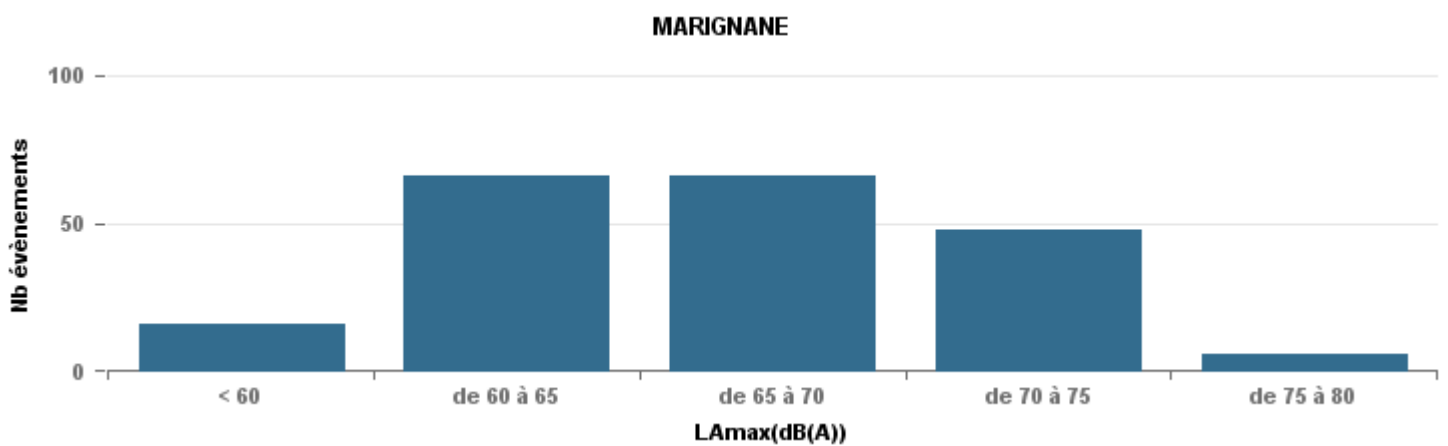

De nuit entre 6h et 22h

Nbre d'événements par classe de dB(A)	GIGNAC			MARIGNANE			VITROLLES			ST_VICTOIRET			ESTAQUE			PENNES_MIRABEAU			BERRE_MOB			LEROVE			Total
		%	LAeq Moy.		%	LAeq Moy.		%	LAeq Moy.		%	LAeq Moy.		%	LAeq Moy.		%	LAeq Moy.		%	LAeq Moy.		%	LAeq Moy.	
< 60	251	24,0%	105,1	11	1,1%	111				8	0,3%	103,9	20	1,3%	104,4	2	1,1%	107,8	3	0,1%	107,4	903	82,2%	93,8	1 198
de 60 à 65	346	33,0%	111,3	256	25,8%	116,3	5	3,2%	57,9	59	2,0%	112,2	160	10,6%	113,3	9	5,1%	112,5	130	5,2%	114	65	5,9%	106,9	1 030
de 65 à 70	251	24,0%	117,3	362	36,5%	121,5	20	12,9%	120,4	97	3,3%	121	413	27,5%	120,9	101	57,7%	122	561	22,5%	121,8	44	4,0%	117,4	1 849
de 70 à 75	142	13,6%	127,4	263	26,5%	129,2	92	59,4%	130,3	232	8,0%	131,7	745	49,5%	128,3	59	33,7%	128,6	1 350	54,2%	130,7	68	6,2%	128,5	2 951
de 75 à 80	51	4,9%	137,5	91	9,2%	138,2	37	23,9%	136	733	25,2%	137,9	163	10,8%	134,6	4	2,3%	67,9	441	17,7%	135,8	18	1,6%	133,8	1 538
de 80 à 85	5	0,5%	146,5	9	0,9%	142,7	1	0,6%	69,3	1 638	56,4%	144,4	3	0,2%	143,2				5	0,2%	74,3	1	0,1%	72,8	1 662
de 85 à 90	1	0,1%	73,1							134	4,6%	150													135
> 90										4	0,1%	160,6													4
Total :	1 047			992			155			2 905			1 504			175			2 490			1 099			10 367

Sur 24 heures

Sur 24 heures

Sur 24 heures

Entre 6h et 22h

Entre 6h et 22h

Entre 6h et 22h

BERRE_MOB

LEROVE

Entre 22h et 6h

Entre 22h et 6h

Entre 22h et 6h

Répartition des évènements bruit par classe sonore

février 2018

ST_VICTORET

Nb. d'évènements sur la période
3 123

ESTAQUE