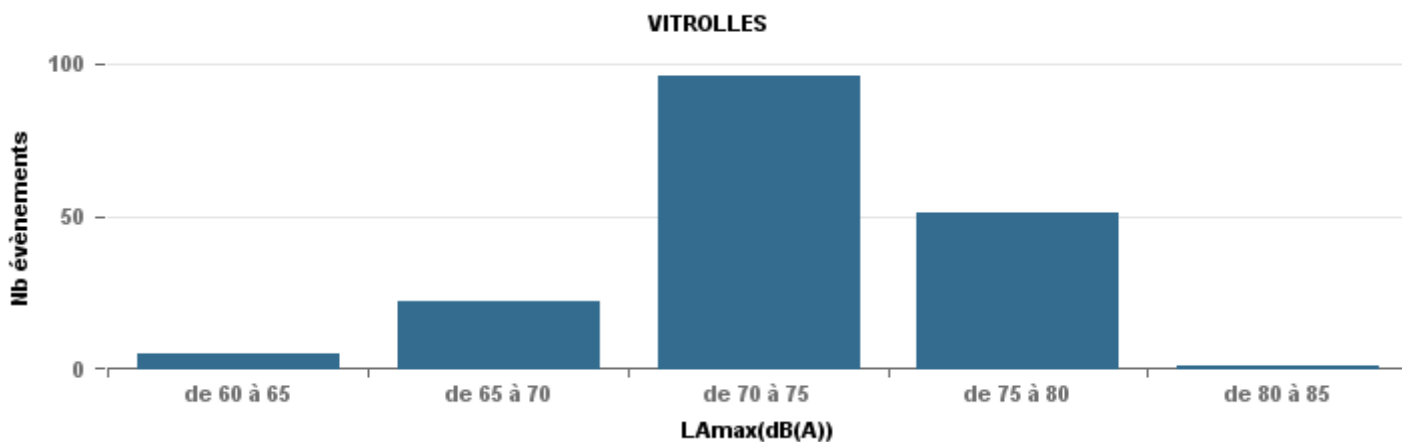

Sur 24 heures