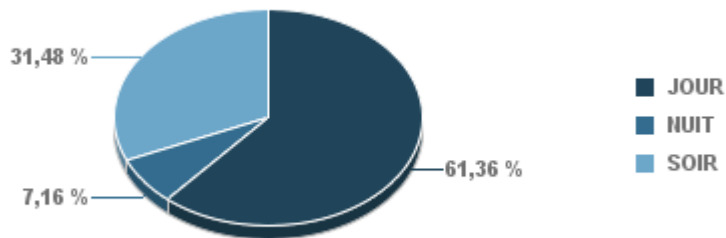

Sur 24 heures

Sur 24 heures

Sur 24 heures

Entre 6h et 22h

Entre 6h et 22h

Entre 6h et 22h

BERRE_MOB

LEROVE

Entre 22h et 6h

Entre 22h et 6h

Entre 22h et 6h

Répartition des évènements bruit par classe sonore

février 2018

ST_VICTORET

Nb. d'évènements sur la période
3 123

ESTAQUE

Nb. d'évènements sur la période
1 620

MARIGNANE

Nb. d'évènements sur la période
1 194

VITROLLES

Nb. d'évènements sur la période
168

GIGNAC

Nb. d'évènements sur la période

1 179