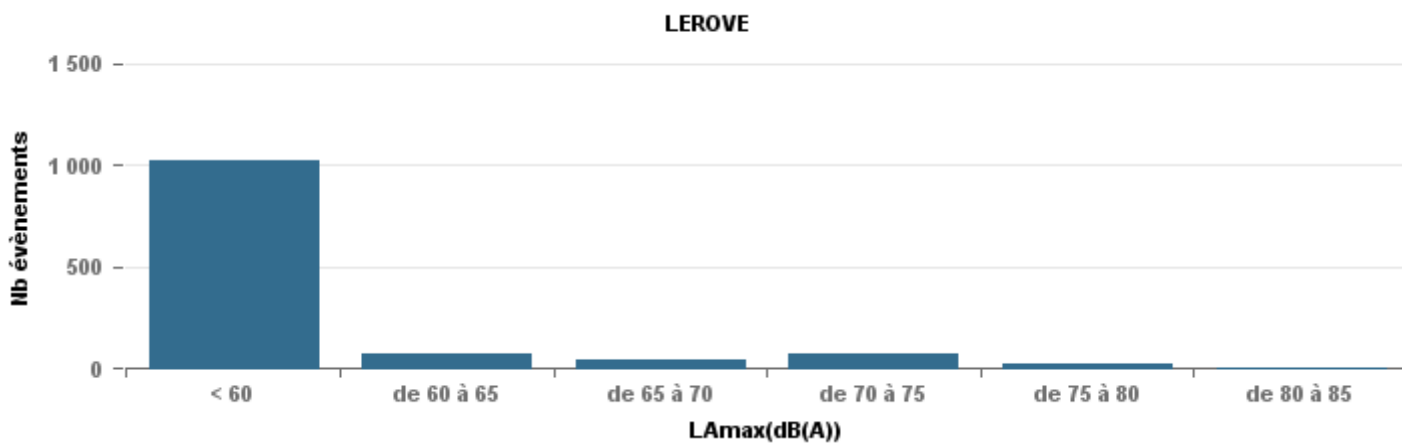

De nuit entre 6h et 22h

Nbre d'événements par classe de dB(A)	GIGNAC			MARIGNANE			VITROLLES			ST_VICTOIRET			ESTAQUE			PENNES_MIRABEAU			BERRE_MOB			LEROVE			Total
		%	LAeq Moy.		%	LAeq Moy.		%	LAeq Moy.		%	LAeq Moy.		%	LAeq Moy.		%	LAeq Moy.		%	LAeq Moy.		%	LAeq Moy.	
< 60	251	24,0%	105,1	11	1,1%	111				8	0,3%	103,9	20	1,3%	104,4	2	1,1%	107,8	3	0,1%	107,4	903	82,2%	93,8	1 198
de 60 à 65	346	33,0%	111,3	256	25,8%	116,3	5	3,2%	57,9	59	2,0%	112,2	160	10,6%	113,3	9	5,1%	112,5	130	5,2%	114	65	5,9%	106,9	1 030
de 65 à 70	251	24,0%	117,3	362	36,5%	121,5	20	12,9%	120,4	97	3,3%	121	413	27,5%	120,9	101	57,7%	122	561	22,5%	121,8	44	4,0%	117,4	1 849
de 70 à 75	142	13,6%	127,4	263	26,5%	129,2	92	59,4%	130,3	232	8,0%	131,7	745	49,5%	128,3	59	33,7%	128,6	1 350	54,2%	130,7	68	6,2%	128,5	2 951
de 75 à 80	51	4,9%	137,5	91	9,2%	138,2	37	23,9%	136	733	25,2%	137,9	163	10,8%	134,6	4	2,3%	67,9	441	17,7%	135,8	18	1,6%	133,8	1 538
de 80 à 85	5	0,5%	146,5	9	0,9%	142,7	1	0,6%	69,3	1 638	56,4%	144,4	3	0,2%	143,2				5	0,2%	74,3	1	0,1%	72,8	1 662
de 85 à 90	1	0,1%	73,1							134	4,6%	150													135
> 90										4	0,1%	160,6													4
Total :	1 047			992			155			2 905			1 504			175			2 490			1 099			10 367

Sur 24 heures

Sur 24 heures

Sur 24 heures

Entre 6h et 22h

Entre 6h et 22h

Entre 6h et 22h

BERRE_MOB

LEROVE