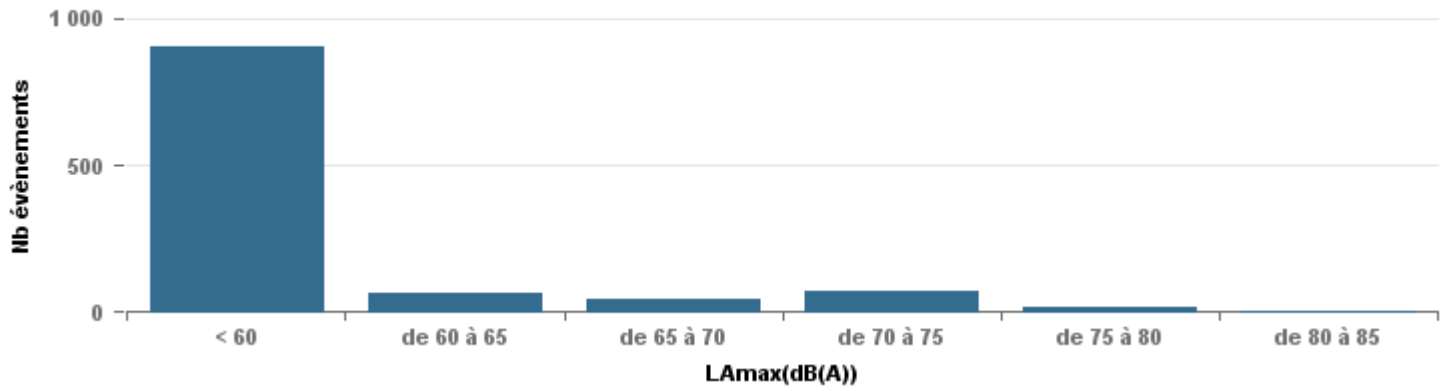

De nuit entre 6h et 22h

Nbre d'événements par classe de dB(A)	GIGNAC			MARIGNANE			VITROLLES			ST_VICTOIRET			ESTAQUE			PENNES_MIRABEAU			BERRE_MOB			LEROVE			Total
		%	LAeq Moy.		%	LAeq Moy.		%	LAeq Moy.		%	LAeq Moy.		%	LAeq Moy.		%	LAeq Moy.		%	LAeq Moy.		%	LAeq Moy.	
< 60	251	24,0%	105,1	11	1,1%	111				8	0,3%	103,9	20	1,3%	104,4	2	1,1%	107,8	3	0,1%	107,4	903	82,2%	93,8	1 198
de 60 à 65	346	33,0%	111,3	256	25,8%	116,3	5	3,2%	57,9	59	2,0%	112,2	160	10,6%	113,3	9	5,1%	112,5	130	5,2%	114	65	5,9%	106,9	1 030
de 65 à 70	251	24,0%	117,3	362	36,5%	121,5	20	12,9%	120,4	97	3,3%	121	413	27,5%	120,9	101	57,7%	122	561	22,5%	121,8	44	4,0%	117,4	1 849
de 70 à 75	142	13,6%	127,4	263	26,5%	129,2	92	59,4%	130,3	232	8,0%	131,7	745	49,5%	128,3	59	33,7%	128,6	1 350	54,2%	130,7	68	6,2%	128,5	2 951
de 75 à 80	51	4,9%	137,5	91	9,2%	138,2	37	23,9%	136	733	25,2%	137,9	163	10,8%	134,6	4	2,3%	67,9	441	17,7%	135,8	18	1,6%	133,8	1 538
de 80 à 85	5	0,5%	146,5	9	0,9%	142,7	1	0,6%	69,3	1 638	56,4%	144,4	3	0,2%	143,2				5	0,2%	74,3	1	0,1%	72,8	1 662
de 85 à 90	1	0,1%	73,1							134	4,6%	150													135
> 90										4	0,1%	160,6													4
Total :	1 047			992			155			2 905			1 504			175			2 490			1 099			10 367

Sur 24 heures

Sur 24 heures

Sur 24 heures

Entre 6h et 22h

Entre 6h et 22h

Entre 6h et 22h

BERRE_MOB

LEROVE

Entre 22h et 6h

Entre 22h et 6h

Entre 22h et 6h

Répartition des évènements bruit par classe sonore

février 2018

ST_VICTORET

Nb. d'évènements sur la période
3 123

ESTAQUE