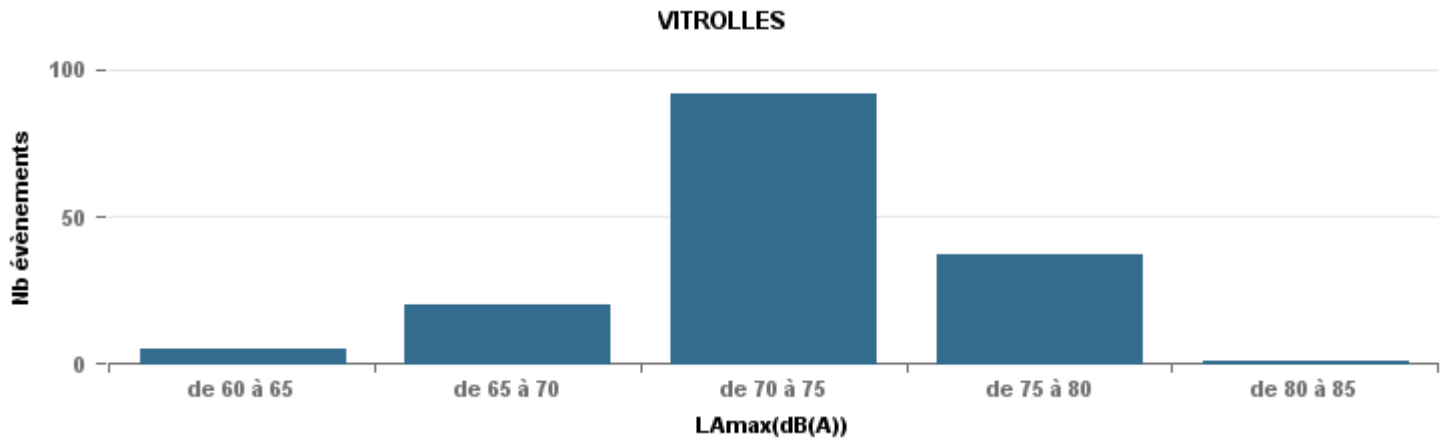

De nuit entre 6h et 22h

Nbre d'événements par classe de dB(A)	GIGNAC			MARIGNANE			VITROLLES			ST_VICTOIRET			ESTAQUE			PENNES_MIRABEAU			BERRE_MOB			LEROVE			Total
		%	LAeq Moy.		%	LAeq Moy.		%	LAeq Moy.		%	LAeq Moy.		%	LAeq Moy.		%	LAeq Moy.		%	LAeq Moy.		%	LAeq Moy.	
< 60	251	24,0%	105,1	11	1,1%	111				8	0,3%	103,9	20	1,3%	104,4	2	1,1%	107,8	3	0,1%	107,4	903	82,2%	93,8	1 198
de 60 à 65	346	33,0%	111,3	256	25,8%	116,3	5	3,2%	57,9	59	2,0%	112,2	160	10,6%	113,3	9	5,1%	112,5	130	5,2%	114	65	5,9%	106,9	1 030
de 65 à 70	251	24,0%	117,3	362	36,5%	121,5	20	12,9%	120,4	97	3,3%	121	413	27,5%	120,9	101	57,7%	122	561	22,5%	121,8	44	4,0%	117,4	1 849
de 70 à 75	142	13,6%	127,4	263	26,5%	129,2	92	59,4%	130,3	232	8,0%	131,7	745	49,5%	128,3	59	33,7%	128,6	1 350	54,2%	130,7	68	6,2%	128,5	2 951
de 75 à 80	51	4,9%	137,5	91	9,2%	138,2	37	23,9%	136	733	25,2%	137,9	163	10,8%	134,6	4	2,3%	67,9	441	17,7%	135,8	18	1,6%	133,8	1 538
de 80 à 85	5	0,5%	146,5	9	0,9%	142,7	1	0,6%	69,3	1 638	56,4%	144,4	3	0,2%	143,2				5	0,2%	74,3	1	0,1%	72,8	1 662
de 85 à 90	1	0,1%	73,1							134	4,6%	150													135
> 90										4	0,1%	160,6													4
Total :	1 047			992			155			2 905			1 504			175			2 490			1 099			10 367

Sur 24 heures

Sur 24 heures

Sur 24 heures

Entre 6h et 22h

Entre 6h et 22h

Entre 6h et 22h

BERRE_MOB

LEROVE

Entre 22h et 6h

Entre 22h et 6h

Entre 22h et 6h

Répartition des évènements bruit par classe sonore

février 2018

ST_VICTORET

Nb. d'évènements sur la période
3 123

ESTAQUE