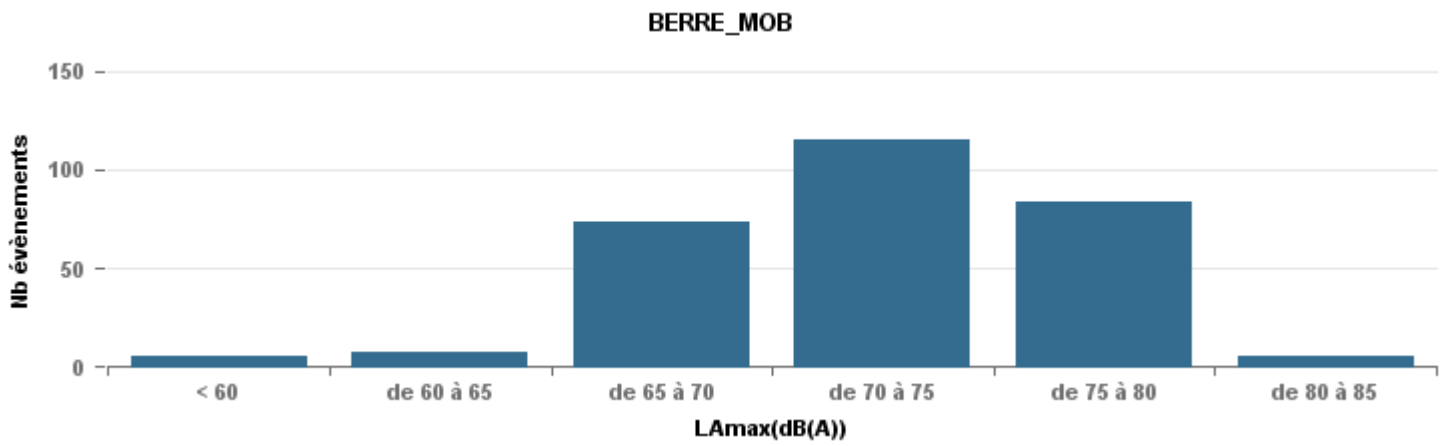

De nuit entre 6h et 22h

Nbre d'événements par classe de dB(A)	GIGNAC			MARIGNANE			VITROLLES			ST_VICTOIRET			ESTAQUE			PENNES_MIRABEAU			BERRE_MOB			LEROVE			Total
		%	LAeq Moy.		%	LAeq Moy.		%	LAeq Moy.		%	LAeq Moy.		%	LAeq Moy.		%	LAeq Moy.		%	LAeq Moy.		%	LAeq Moy.	
< 60	251	24,0%	105,1	11	1,1%	111				8	0,3%	103,9	20	1,3%	104,4	2	1,1%	107,8	3	0,1%	107,4	903	82,2%	93,8	1 198
de 60 à 65	346	33,0%	111,3	256	25,8%	116,3	5	3,2%	57,9	59	2,0%	112,2	160	10,6%	113,3	9	5,1%	112,5	130	5,2%	114	65	5,9%	106,9	1 030
de 65 à 70	251	24,0%	117,3	362	36,5%	121,5	20	12,9%	120,4	97	3,3%	121	413	27,5%	120,9	101	57,7%	122	561	22,5%	121,8	44	4,0%	117,4	1 849
de 70 à 75	142	13,6%	127,4	263	26,5%	129,2	92	59,4%	130,3	232	8,0%	131,7	745	49,5%	128,3	59	33,7%	128,6	1 350	54,2%	130,7	68	6,2%	128,5	2 951
de 75 à 80	51	4,9%	137,5	91	9,2%	138,2	37	23,9%	136	733	25,2%	137,9	163	10,8%	134,6	4	2,3%	67,9	441	17,7%	135,8	18	1,6%	133,8	1 538
de 80 à 85	5	0,5%	146,5	9	0,9%	142,7	1	0,6%	69,3	1 638	56,4%	144,4	3	0,2%	143,2				5	0,2%	74,3	1	0,1%	72,8	1 662
de 85 à 90	1	0,1%	73,1							134	4,6%	150													135
> 90										4	0,1%	160,6													4
Total :	1 047			992			155			2 905			1 504			175			2 490			1 099			10 367

Sur 24 heures

Sur 24 heures

Sur 24 heures

Entre 6h et 22h

Entre 6h et 22h

Entre 6h et 22h

BERRE_MOB

LEROVE

Entre 22h et 6h

Entre 22h et 6h

Entre 22h et 6h

Répartition des évènements bruit par classe sonore

février 2018

ST_VICTORET

Nb. d'évènements sur la période
3 123

ESTAQUE