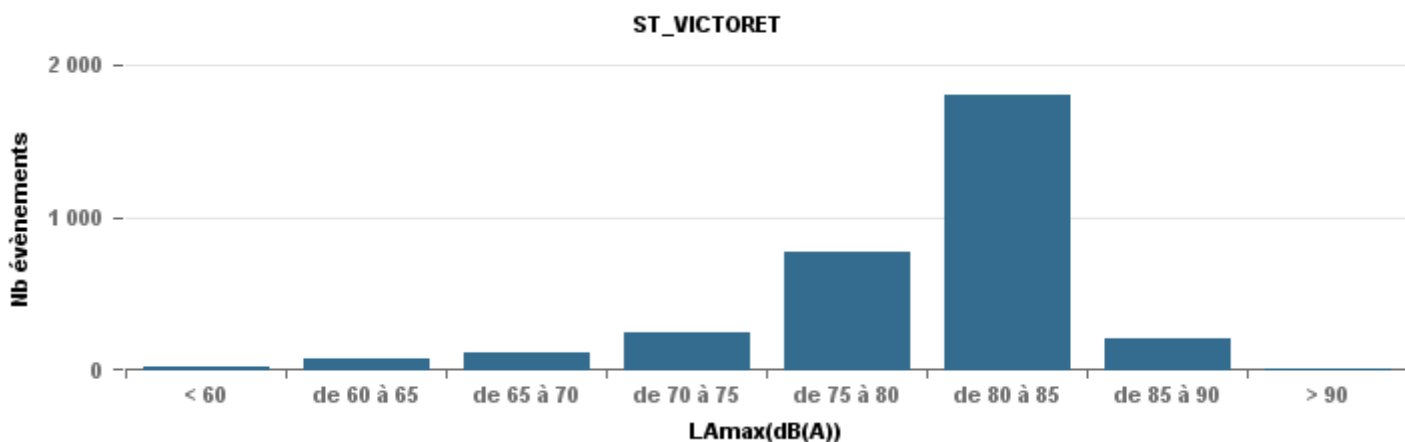

De nuit entre 6h et 22h

Nbre d'événements par classe de dB(A)	GIGNAC			MARIGNANE			VITROLLES			ST_VICTOIRET			ESTAQUE			PENNES_MIRABEAU			BERRE_MOB			LEROVE			Total
		%	LAeq Moy.		%	LAeq Moy.		%	LAeq Moy.		%	LAeq Moy.		%	LAeq Moy.		%	LAeq Moy.		%	LAeq Moy.		%	LAeq Moy.	
< 60	251	24,0%	105,1	11	1,1%	111				8	0,3%	103,9	20	1,3%	104,4	2	1,1%	107,8	3	0,1%	107,4	903	82,2%	93,8	1 198
de 60 à 65	346	33,0%	111,3	256	25,8%	116,3	5	3,2%	57,9	59	2,0%	112,2	160	10,6%	113,3	9	5,1%	112,5	130	5,2%	114	65	5,9%	106,9	1 030
de 65 à 70	251	24,0%	117,3	362	36,5%	121,5	20	12,9%	120,4	97	3,3%	121	413	27,5%	120,9	101	57,7%	122	561	22,5%	121,8	44	4,0%	117,4	1 849
de 70 à 75	142	13,6%	127,4	263	26,5%	129,2	92	59,4%	130,3	232	8,0%	131,7	745	49,5%	128,3	59	33,7%	128,6	1 350	54,2%	130,7	68	6,2%	128,5	2 951
de 75 à 80	51	4,9%	137,5	91	9,2%	138,2	37	23,9%	136	733	25,2%	137,9	163	10,8%	134,6	4	2,3%	67,9	441	17,7%	135,8	18	1,6%	133,8	1 538
de 80 à 85	5	0,5%	146,5	9	0,9%	142,7	1	0,6%	69,3	1 638	56,4%	144,4	3	0,2%	143,2				5	0,2%	74,3	1	0,1%	72,8	1 662
de 85 à 90	1	0,1%	73,1							134	4,6%	150													135
> 90										4	0,1%	160,6													4
Total :	1 047			992			155			2 905			1 504			175			2 490			1 099			10 367

Sur 24 heures