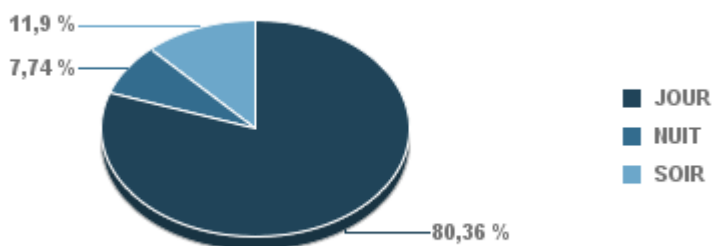

Sur 24 heures

Sur 24 heures

Sur 24 heures

Entre 6h et 22h

Entre 6h et 22h

Entre 6h et 22h

BERRE_MOB

LEROVE

Entre 22h et 6h

Entre 22h et 6h

Entre 22h et 6h

Répartition des évènements bruit par classe sonore

février 2018

ST_VICTORET

Nb. d'évènements sur la période
3 123

ESTAQUE

Nb. d'évènements sur la période
1 620

MARIGNANE

Nb. d'évènements sur la période
1 194

VITROLLES

Nb. d'évènements sur la période
168

GIGNAC

Nb. d'évènements sur la période

1 179