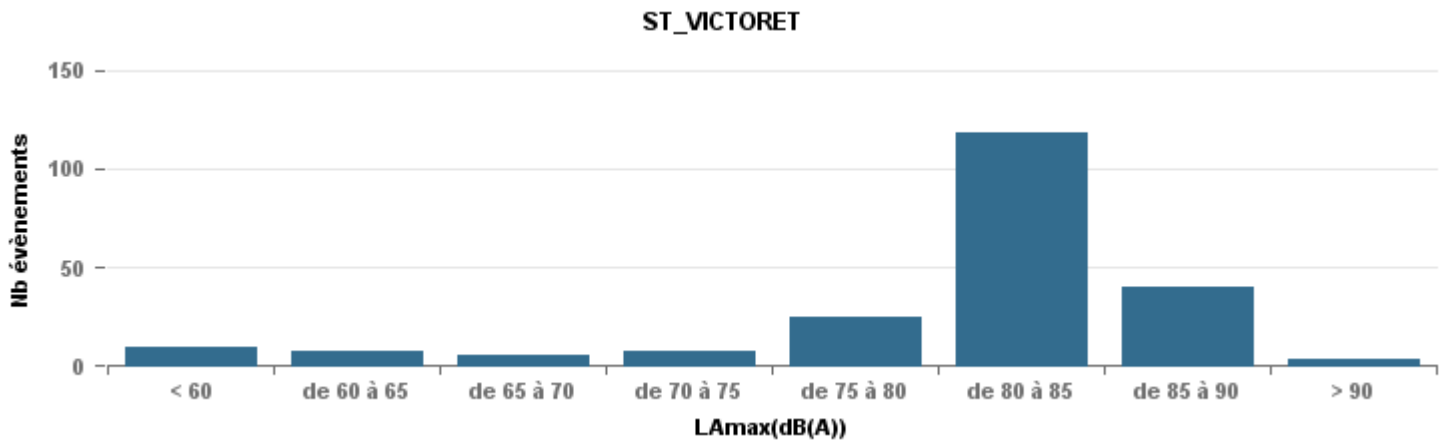

De nuit entre 6h et 22h

Nbre d'événements par classe de dB(A)	GIGNAC			MARIGNANE			VITROLLES			ST_VICTOIRET			ESTAQUE			PENNES_MIRABEAU			BERRE_MOB			LEROVE			Total
		%	LAeq Moy.		%	LAeq Moy.		%	LAeq Moy.		%	LAeq Moy.		%	LAeq Moy.		%	LAeq Moy.		%	LAeq Moy.		%	LAeq Moy.	
< 60	251	24,0%	105,1	11	1,1%	111				8	0,3%	103,9	20	1,3%	104,4	2	1,1%	107,8	3	0,1%	107,4	903	82,2%	93,8	1 198
de 60 à 65	346	33,0%	111,3	256	25,8%	116,3	5	3,2%	57,9	59	2,0%	112,2	160	10,6%	113,3	9	5,1%	112,5	130	5,2%	114	65	5,9%	106,9	1 030
de 65 à 70	251	24,0%	117,3	362	36,5%	121,5	20	12,9%	120,4	97	3,3%	121	413	27,5%	120,9	101	57,7%	122	561	22,5%	121,8	44	4,0%	117,4	1 849
de 70 à 75	142	13,6%	127,4	263	26,5%	129,2	92	59,4%	130,3	232	8,0%	131,7	745	49,5%	128,3	59	33,7%	128,6	1 350	54,2%	130,7	68	6,2%	128,5	2 951
de 75 à 80	51	4,9%	137,5	91	9,2%	138,2	37	23,9%	136	733	25,2%	137,9	163	10,8%	134,6	4	2,3%	67,9	441	17,7%	135,8	18	1,6%	133,8	1 538
de 80 à 85	5	0,5%	146,5	9	0,9%	142,7	1	0,6%	69,3	1 638	56,4%	144,4	3	0,2%	143,2				5	0,2%	74,3	1	0,1%	72,8	1 662
de 85 à 90	1	0,1%	73,1							134	4,6%	150													135
> 90										4	0,1%	160,6													4
Total :	1 047			992			155			2 905			1 504			175			2 490			1 099			10 367

Sur 24 heures

Sur 24 heures

Sur 24 heures

Entre 6h et 22h

Entre 6h et 22h

Entre 6h et 22h

BERRE_MOB

LEROVE

Entre 22h et 6h

Entre 22h et 6h

Entre 22h et 6h

Répartition des évènements bruit par classe sonore

février 2018

ST_VICTORET

Nb. d'évènements sur la période
3 123

ESTAQUE