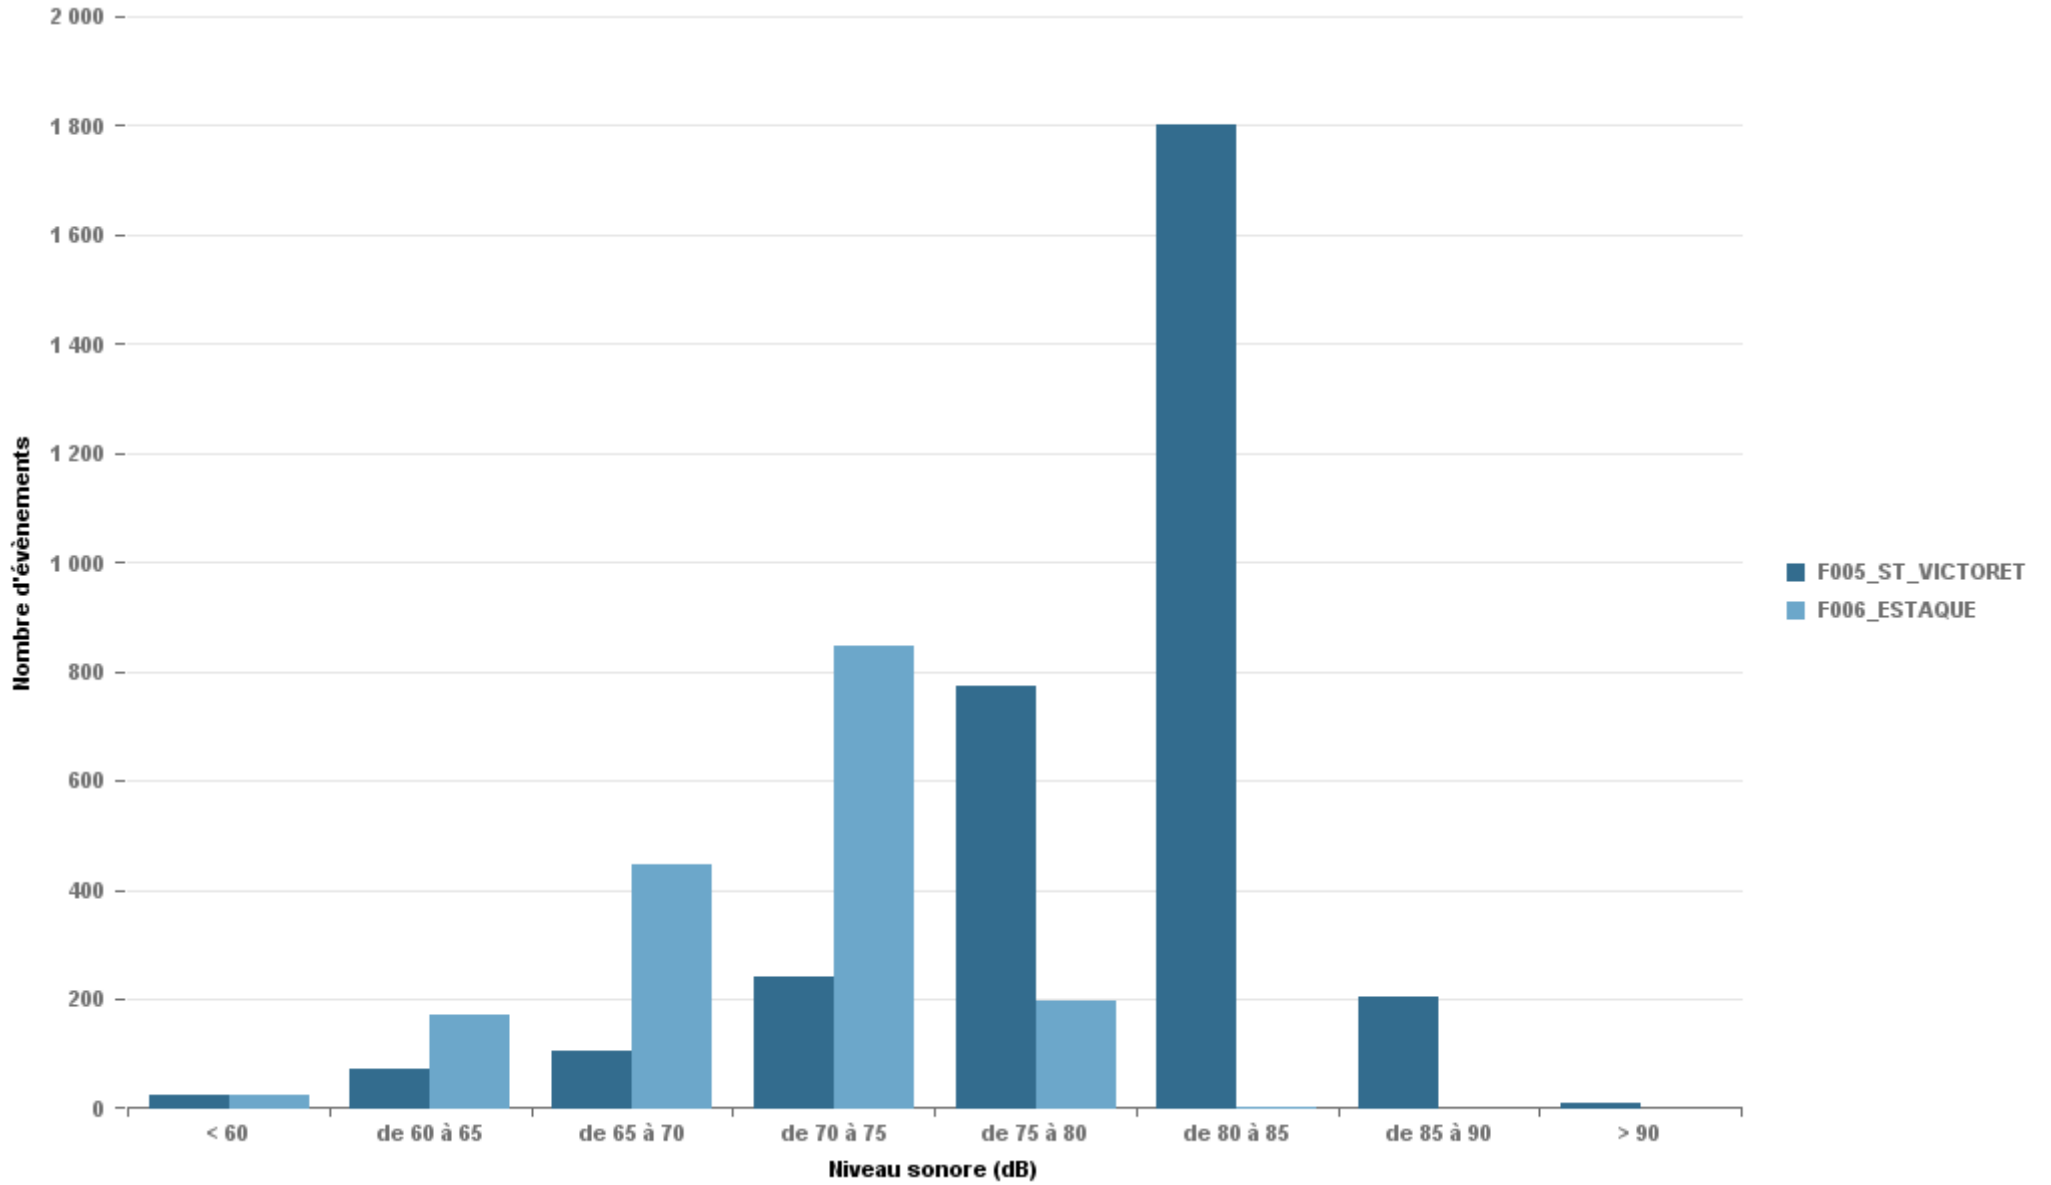

Sur 24 heures

Sur 24 heures

Sur 24 heures

Entre 6h et 22h

Entre 6h et 22h

Entre 6h et 22h

BERRE_MOB

LEROVE

Entre 22h et 6h

Entre 22h et 6h

Entre 22h et 6h

Répartition des évènements bruit par classe sonore

février 2018

ST_VICTORET

Nb. d'évènements sur la période
3 123

ESTAQUE

Nb. d'évènements sur la période
1 620

MARIGNANE

Nb. d'évènements sur la période
1 194

VITROLLES

Nb. d'évènements sur la période
168

GIGNAC

Nb. d'évènements sur la période

1 179