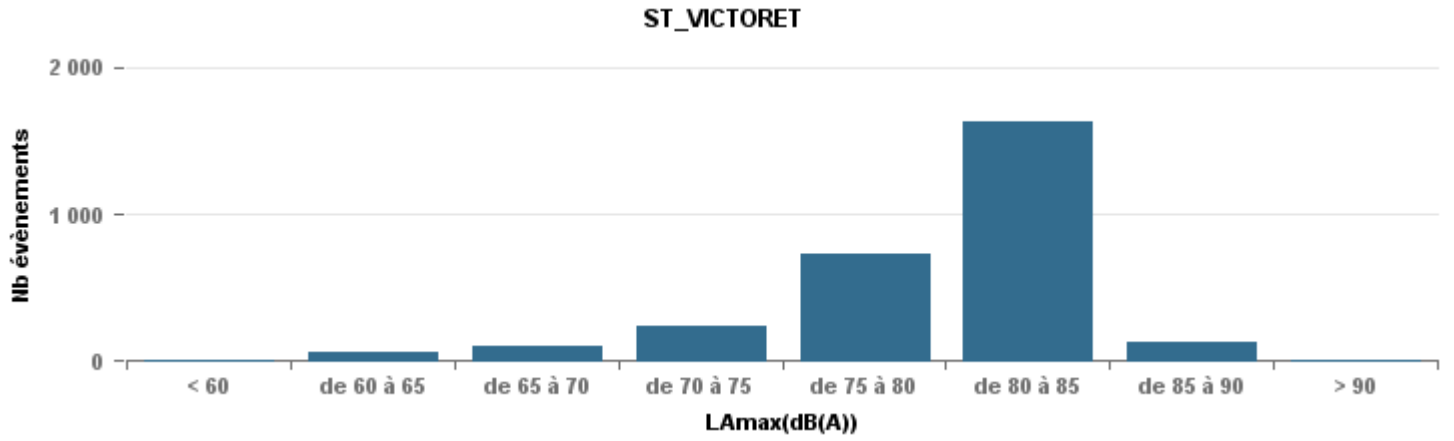

De nuit entre 6h et 22h

Nbre d'événements par classe de dB(A)	GIGNAC			MARIGNANE			VITROLLES			ST_VICTOIRET			ESTAQUE			PENNES_MIRABEAU			BERRE_MOB			LEROVE			Total
		%	LAeq Moy.		%	LAeq Moy.		%	LAeq Moy.		%	LAeq Moy.		%	LAeq Moy.		%	LAeq Moy.		%	LAeq Moy.		%	LAeq Moy.	
< 60	251	24,0%	105,1	11	1,1%	111				8	0,3%	103,9	20	1,3%	104,4	2	1,1%	107,8	3	0,1%	107,4	903	82,2%	93,8	1 198
de 60 à 65	346	33,0%	111,3	256	25,8%	116,3	5	3,2%	57,9	59	2,0%	112,2	160	10,6%	113,3	9	5,1%	112,5	130	5,2%	114	65	5,9%	106,9	1 030
de 65 à 70	251	24,0%	117,3	362	36,5%	121,5	20	12,9%	120,4	97	3,3%	121	413	27,5%	120,9	101	57,7%	122	561	22,5%	121,8	44	4,0%	117,4	1 849
de 70 à 75	142	13,6%	127,4	263	26,5%	129,2	92	59,4%	130,3	232	8,0%	131,7	745	49,5%	128,3	59	33,7%	128,6	1 350	54,2%	130,7	68	6,2%	128,5	2 951
de 75 à 80	51	4,9%	137,5	91	9,2%	138,2	37	23,9%	136	733	25,2%	137,9	163	10,8%	134,6	4	2,3%	67,9	441	17,7%	135,8	18	1,6%	133,8	1 538
de 80 à 85	5	0,5%	146,5	9	0,9%	142,7	1	0,6%	69,3	1 638	56,4%	144,4	3	0,2%	143,2				5	0,2%	74,3	1	0,1%	72,8	1 662
de 85 à 90	1	0,1%	73,1							134	4,6%	150													135
> 90										4	0,1%	160,6													4
Total :	1 047			992			155			2 905			1 504			175			2 490			1 099			10 367

Sur 24 heures

Sur 24 heures

Sur 24 heures

Entre 6h et 22h

Entre 6h et 22h

Entre 6h et 22h

BERRE_MOB

LEROVE

Entre 22h et 6h

Entre 22h et 6h

Entre 22h et 6h

Répartition des évènements bruit par classe sonore

février 2018

ST_VICTORET

Nb. d'évènements sur la période
3 123

ESTAQUE