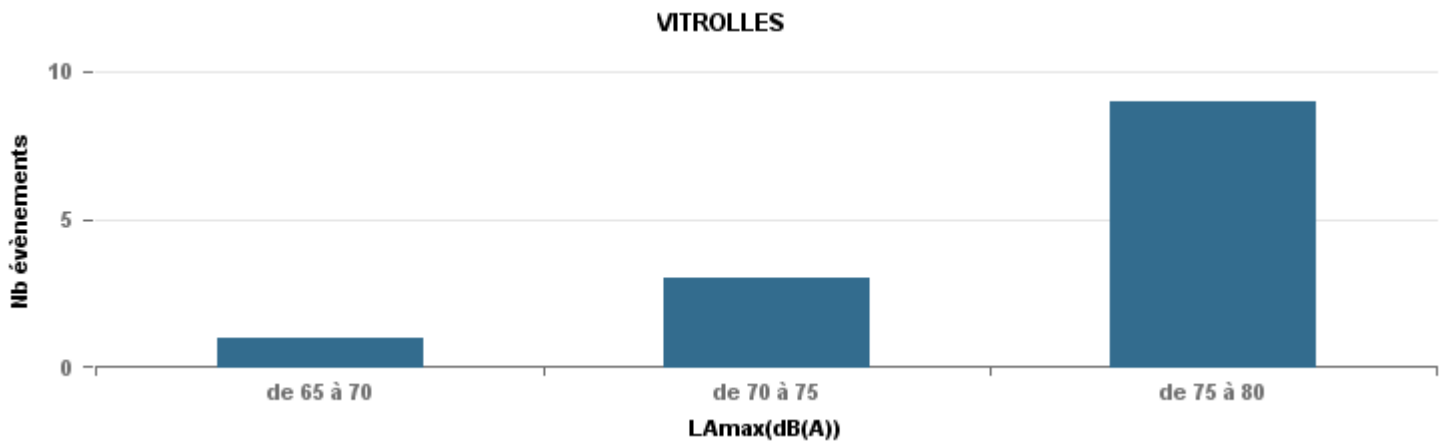

De nuit entre 6h et 22h

Nbre d'événements par classe de dB(A)	GIGNAC			MARIGNANE			VITROLLES			ST_VICTOIRET			ESTAQUE			PENNES_MIRABEAU			BERRE_MOB			LEROVE			Total
		%	LAeq Moy.		%	LAeq Moy.		%	LAeq Moy.		%	LAeq Moy.		%	LAeq Moy.		%	LAeq Moy.		%	LAeq Moy.		%	LAeq Moy.	
< 60	251	24,0%	105,1	11	1,1%	111				8	0,3%	103,9	20	1,3%	104,4	2	1,1%	107,8	3	0,1%	107,4	903	82,2%	93,8	1 198
de 60 à 65	346	33,0%	111,3	256	25,8%	116,3	5	3,2%	57,9	59	2,0%	112,2	160	10,6%	113,3	9	5,1%	112,5	130	5,2%	114	65	5,9%	106,9	1 030
de 65 à 70	251	24,0%	117,3	362	36,5%	121,5	20	12,9%	120,4	97	3,3%	121	413	27,5%	120,9	101	57,7%	122	561	22,5%	121,8	44	4,0%	117,4	1 849
de 70 à 75	142	13,6%	127,4	263	26,5%	129,2	92	59,4%	130,3	232	8,0%	131,7	745	49,5%	128,3	59	33,7%	128,6	1 350	54,2%	130,7	68	6,2%	128,5	2 951
de 75 à 80	51	4,9%	137,5	91	9,2%	138,2	37	23,9%	136	733	25,2%	137,9	163	10,8%	134,6	4	2,3%	67,9	441	17,7%	135,8	18	1,6%	133,8	1 538
de 80 à 85	5	0,5%	146,5	9	0,9%	142,7	1	0,6%	69,3	1 638	56,4%	144,4	3	0,2%	143,2				5	0,2%	74,3	1	0,1%	72,8	1 662
de 85 à 90	1	0,1%	73,1							134	4,6%	150													135
> 90										4	0,1%	160,6													4
Total :	1 047			992			155			2 905			1 504			175			2 490			1 099			10 367

Sur 24 heures

Sur 24 heures

Sur 24 heures

Entre 6h et 22h

Entre 6h et 22h

Entre 6h et 22h

BERRE_MOB

LEROVE

Entre 22h et 6h

Entre 22h et 6h

Entre 22h et 6h

Répartition des évènements bruit par classe sonore

février 2018

ST_VICTORET

Nb. d'évènements sur la période
3 123

ESTAQUE