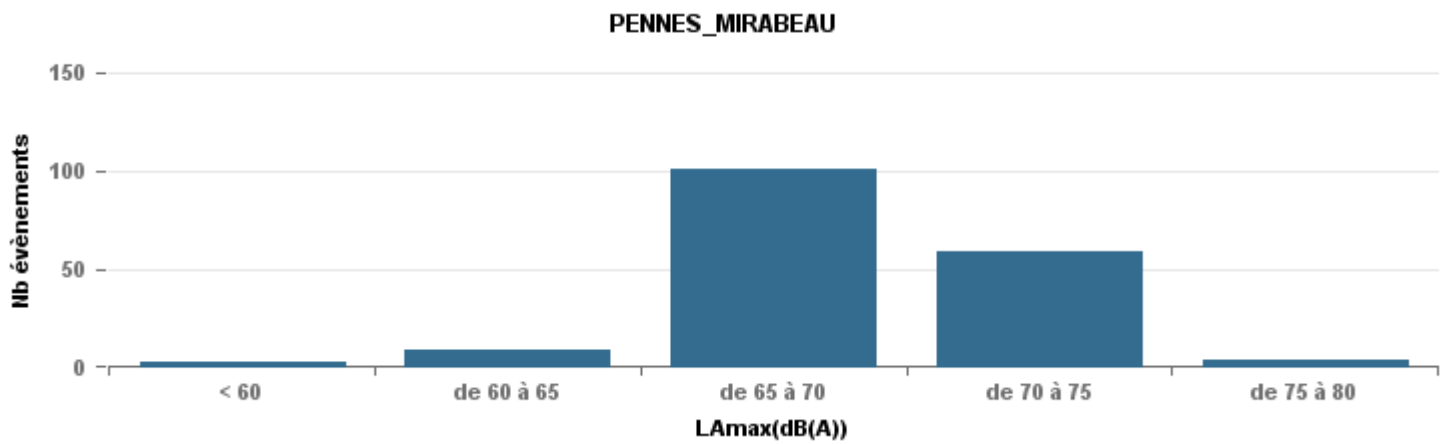

De nuit entre 6h et 22h

Nbre d'événements par classe de dB(A)	GIGNAC			MARIGNANE			VITROLLES			ST_VICTOIRET			ESTAQUE			PENNES_MIRABEAU			BERRE_MOB			LEROVE			Total
		%	LAeq Moy.		%	LAeq Moy.		%	LAeq Moy.		%	LAeq Moy.		%	LAeq Moy.		%	LAeq Moy.		%	LAeq Moy.		%	LAeq Moy.	
< 60	251	24,0%	105,1	11	1,1%	111				8	0,3%	103,9	20	1,3%	104,4	2	1,1%	107,8	3	0,1%	107,4	903	82,2%	93,8	1 198
de 60 à 65	346	33,0%	111,3	256	25,8%	116,3	5	3,2%	57,9	59	2,0%	112,2	160	10,6%	113,3	9	5,1%	112,5	130	5,2%	114	65	5,9%	106,9	1 030
de 65 à 70	251	24,0%	117,3	362	36,5%	121,5	20	12,9%	120,4	97	3,3%	121	413	27,5%	120,9	101	57,7%	122	561	22,5%	121,8	44	4,0%	117,4	1 849
de 70 à 75	142	13,6%	127,4	263	26,5%	129,2	92	59,4%	130,3	232	8,0%	131,7	745	49,5%	128,3	59	33,7%	128,6	1 350	54,2%	130,7	68	6,2%	128,5	2 951
de 75 à 80	51	4,9%	137,5	91	9,2%	138,2	37	23,9%	136	733	25,2%	137,9	163	10,8%	134,6	4	2,3%	67,9	441	17,7%	135,8	18	1,6%	133,8	1 538
de 80 à 85	5	0,5%	146,5	9	0,9%	142,7	1	0,6%	69,3	1 638	56,4%	144,4	3	0,2%	143,2				5	0,2%	74,3	1	0,1%	72,8	1 662
de 85 à 90	1	0,1%	73,1							134	4,6%	150													135
> 90										4	0,1%	160,6													4
Total :	1 047			992			155			2 905			1 504			175			2 490			1 099			10 367

Sur 24 heures

Sur 24 heures

Sur 24 heures

Entre 6h et 22h

Entre 6h et 22h

Entre 6h et 22h

BERRE_MOB

LEROVE

Entre 22h et 6h

Entre 22h et 6h

Entre 22h et 6h

Répartition des évènements bruit par classe sonore

février 2018

ST_VICTORET

Nb. d'évènements sur la période
3 123

ESTAQUE