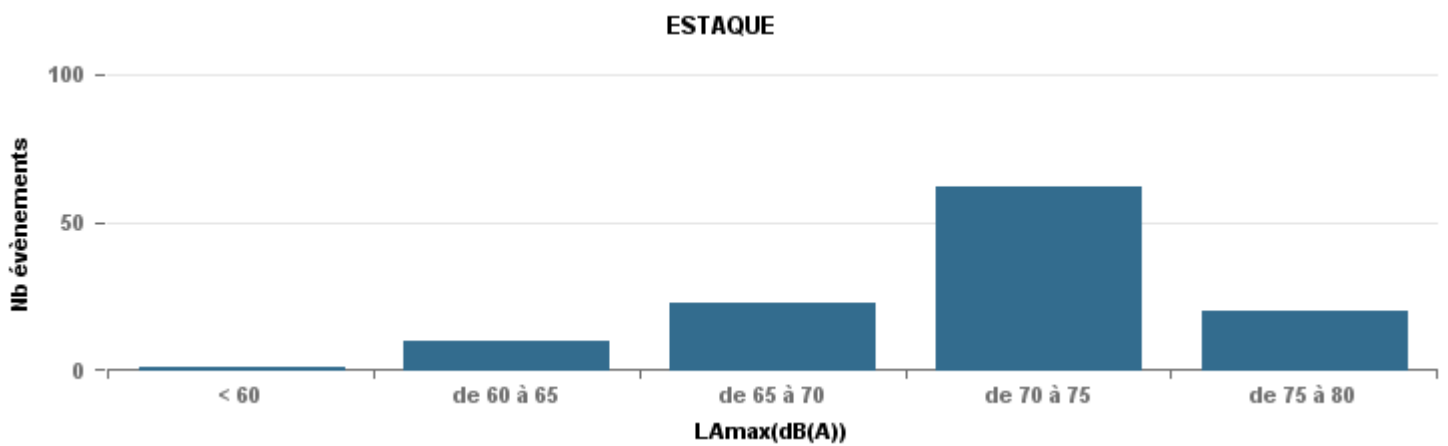

De nuit entre 6h et 22h

Nbre d'événements par classe de dB(A)	GIGNAC			MARIGNANE			VITROLLES			ST_VICTOIRET			ESTAQUE			PENNES_MIRABEAU			BERRE_MOB			LEROVE			Total
		%	LAeq Moy.		%	LAeq Moy.		%	LAeq Moy.		%	LAeq Moy.		%	LAeq Moy.		%	LAeq Moy.		%	LAeq Moy.		%	LAeq Moy.	
< 60	251	24,0%	105,1	11	1,1%	111				8	0,3%	103,9	20	1,3%	104,4	2	1,1%	107,8	3	0,1%	107,4	903	82,2%	93,8	1 198
de 60 à 65	346	33,0%	111,3	256	25,8%	116,3	5	3,2%	57,9	59	2,0%	112,2	160	10,6%	113,3	9	5,1%	112,5	130	5,2%	114	65	5,9%	106,9	1 030
de 65 à 70	251	24,0%	117,3	362	36,5%	121,5	20	12,9%	120,4	97	3,3%	121	413	27,5%	120,9	101	57,7%	122	561	22,5%	121,8	44	4,0%	117,4	1 849
de 70 à 75	142	13,6%	127,4	263	26,5%	129,2	92	59,4%	130,3	232	8,0%	131,7	745	49,5%	128,3	59	33,7%	128,6	1 350	54,2%	130,7	68	6,2%	128,5	2 951
de 75 à 80	51	4,9%	137,5	91	9,2%	138,2	37	23,9%	136	733	25,2%	137,9	163	10,8%	134,6	4	2,3%	67,9	441	17,7%	135,8	18	1,6%	133,8	1 538
de 80 à 85	5	0,5%	146,5	9	0,9%	142,7	1	0,6%	69,3	1 638	56,4%	144,4	3	0,2%	143,2				5	0,2%	74,3	1	0,1%	72,8	1 662
de 85 à 90	1	0,1%	73,1							134	4,6%	150													135
> 90										4	0,1%	160,6													4
Total :	1 047			992			155			2 905			1 504			175			2 490			1 099			10 367

Sur 24 heures

Sur 24 heures

Sur 24 heures

Entre 6h et 22h

Entre 6h et 22h

Entre 6h et 22h

BERRE_MOB

LEROVE

Entre 22h et 6h

Entre 22h et 6h

Entre 22h et 6h

Répartition des évènements bruit par classe sonore

février 2018

ST_VICTORET

Nb. d'évènements sur la période
3 123

ESTAQUE