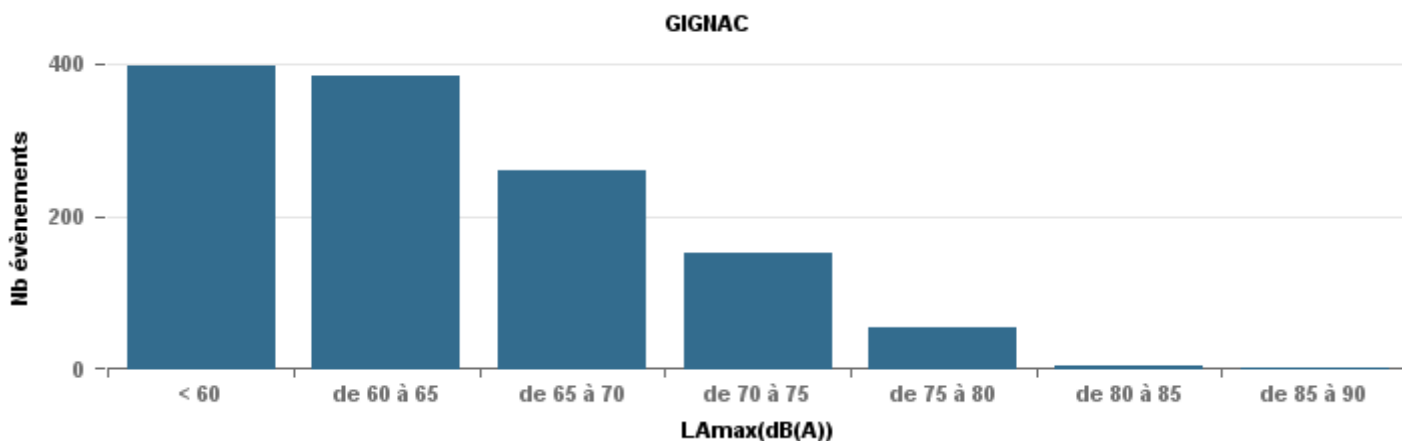

Sur 24 heures