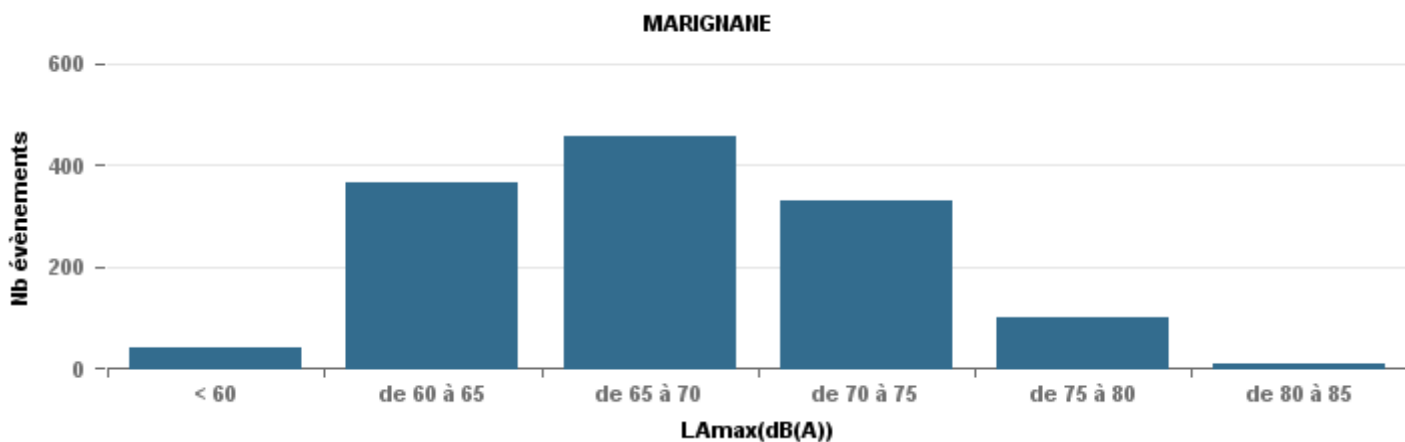

De nuit entre 6h et 22h

Nbre d'événements par classe de dB(A)	GIGNAC			MARIGNANE			VITROLLES			ST_VICTOIRET			ESTAQUE			PENNES_MIRABEAU			BERRE_MOB			LEROVE			Total
		%	LAeq Moy.		%	LAeq Moy.		%	LAeq Moy.		%	LAeq Moy.		%	LAeq Moy.		%	LAeq Moy.		%	LAeq Moy.		%	LAeq Moy.	
< 60	251	24,0%	105,1	11	1,1%	111				8	0,3%	103,9	20	1,3%	104,4	2	1,1%	107,8	3	0,1%	107,4	903	82,2%	93,8	1 198
de 60 à 65	346	33,0%	111,3	256	25,8%	116,3	5	3,2%	57,9	59	2,0%	112,2	160	10,6%	113,3	9	5,1%	112,5	130	5,2%	114	65	5,9%	106,9	1 030
de 65 à 70	251	24,0%	117,3	362	36,5%	121,5	20	12,9%	120,4	97	3,3%	121	413	27,5%	120,9	101	57,7%	122	561	22,5%	121,8	44	4,0%	117,4	1 849
de 70 à 75	142	13,6%	127,4	263	26,5%	129,2	92	59,4%	130,3	232	8,0%	131,7	745	49,5%	128,3	59	33,7%	128,6	1 350	54,2%	130,7	68	6,2%	128,5	2 951
de 75 à 80	51	4,9%	137,5	91	9,2%	138,2	37	23,9%	136	733	25,2%	137,9	163	10,8%	134,6	4	2,3%	67,9	441	17,7%	135,8	18	1,6%	133,8	1 538
de 80 à 85	5	0,5%	146,5	9	0,9%	142,7	1	0,6%	69,3	1 638	56,4%	144,4	3	0,2%	143,2				5	0,2%	74,3	1	0,1%	72,8	1 662
de 85 à 90	1	0,1%	73,1							134	4,6%	150													135
> 90										4	0,1%	160,6													4
Total :	1 047			992			155			2 905			1 504			175			2 490			1 099			10 367

Sur 24 heures