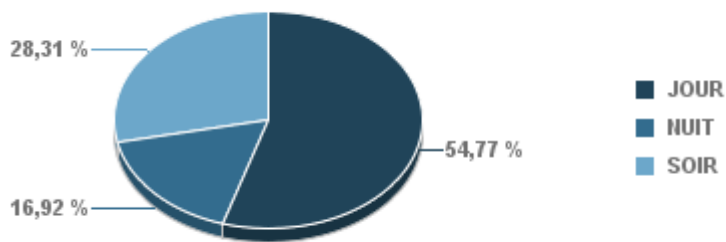

Sur 24 heures

Sur 24 heures

Sur 24 heures

Entre 6h et 22h

Entre 6h et 22h

Entre 6h et 22h

BERRE_MOB

LEROVE

Entre 22h et 6h

Entre 22h et 6h

Entre 22h et 6h

Répartition des évènements bruit par classe sonore

février 2018

ST_VICTORET

Nb. d'évènements sur la période
3 123

ESTAQUE

Nb. d'évènements sur la période
1 620

MARIGNANE

Nb. d'évènements sur la période
1 194

VITROLLES

Nb. d'évènements sur la période
168

GIGNAC

Nb. d'évènements sur la période

1 179