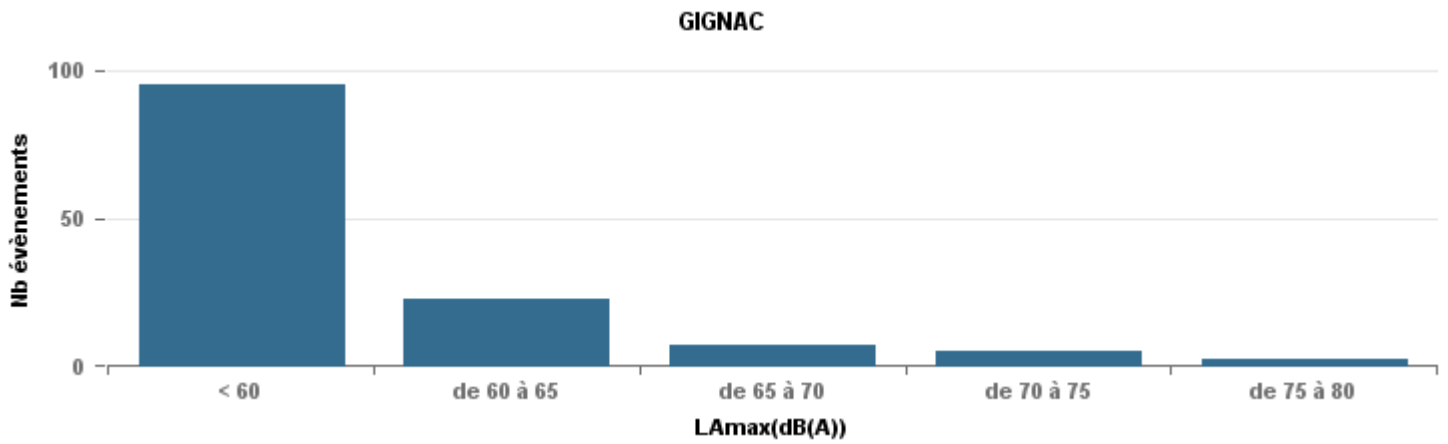

De nuit entre 6h et 22h

Nbre d'événements par classe de dB(A)	GIGNAC			MARIGNANE			VITROLLES			ST_VICTOIRET			ESTAQUE			PENNES_MIRABEAU			BERRE_MOB			LEROVE			Total
		%	LAeq Moy.		%	LAeq Moy.		%	LAeq Moy.		%	LAeq Moy.		%	LAeq Moy.		%	LAeq Moy.		%	LAeq Moy.		%	LAeq Moy.	
< 60	251	24,0%	105,1	11	1,1%	111				8	0,3%	103,9	20	1,3%	104,4	2	1,1%	107,8	3	0,1%	107,4	903	82,2%	93,8	1 198
de 60 à 65	346	33,0%	111,3	256	25,8%	116,3	5	3,2%	57,9	59	2,0%	112,2	160	10,6%	113,3	9	5,1%	112,5	130	5,2%	114	65	5,9%	106,9	1 030
de 65 à 70	251	24,0%	117,3	362	36,5%	121,5	20	12,9%	120,4	97	3,3%	121	413	27,5%	120,9	101	57,7%	122	561	22,5%	121,8	44	4,0%	117,4	1 849
de 70 à 75	142	13,6%	127,4	263	26,5%	129,2	92	59,4%	130,3	232	8,0%	131,7	745	49,5%	128,3	59	33,7%	128,6	1 350	54,2%	130,7	68	6,2%	128,5	2 951
de 75 à 80	51	4,9%	137,5	91	9,2%	138,2	37	23,9%	136	733	25,2%	137,9	163	10,8%	134,6	4	2,3%	67,9	441	17,7%	135,8	18	1,6%	133,8	1 538
de 80 à 85	5	0,5%	146,5	9	0,9%	142,7	1	0,6%	69,3	1 638	56,4%	144,4	3	0,2%	143,2				5	0,2%	74,3	1	0,1%	72,8	1 662
de 85 à 90	1	0,1%	73,1							134	4,6%	150													135
> 90										4	0,1%	160,6													4
Total :	1 047			992			155			2 905			1 504			175			2 490			1 099			10 367

Sur 24 heures

Sur 24 heures

Sur 24 heures

Entre 6h et 22h

Entre 6h et 22h

Entre 6h et 22h

BERRE_MOB

LEROVE

Entre 22h et 6h

Entre 22h et 6h

Entre 22h et 6h

Répartition des évènements bruit par classe sonore

février 2018

ST_VICTORET

Nb. d'évènements sur la période
3 123

ESTAQUE