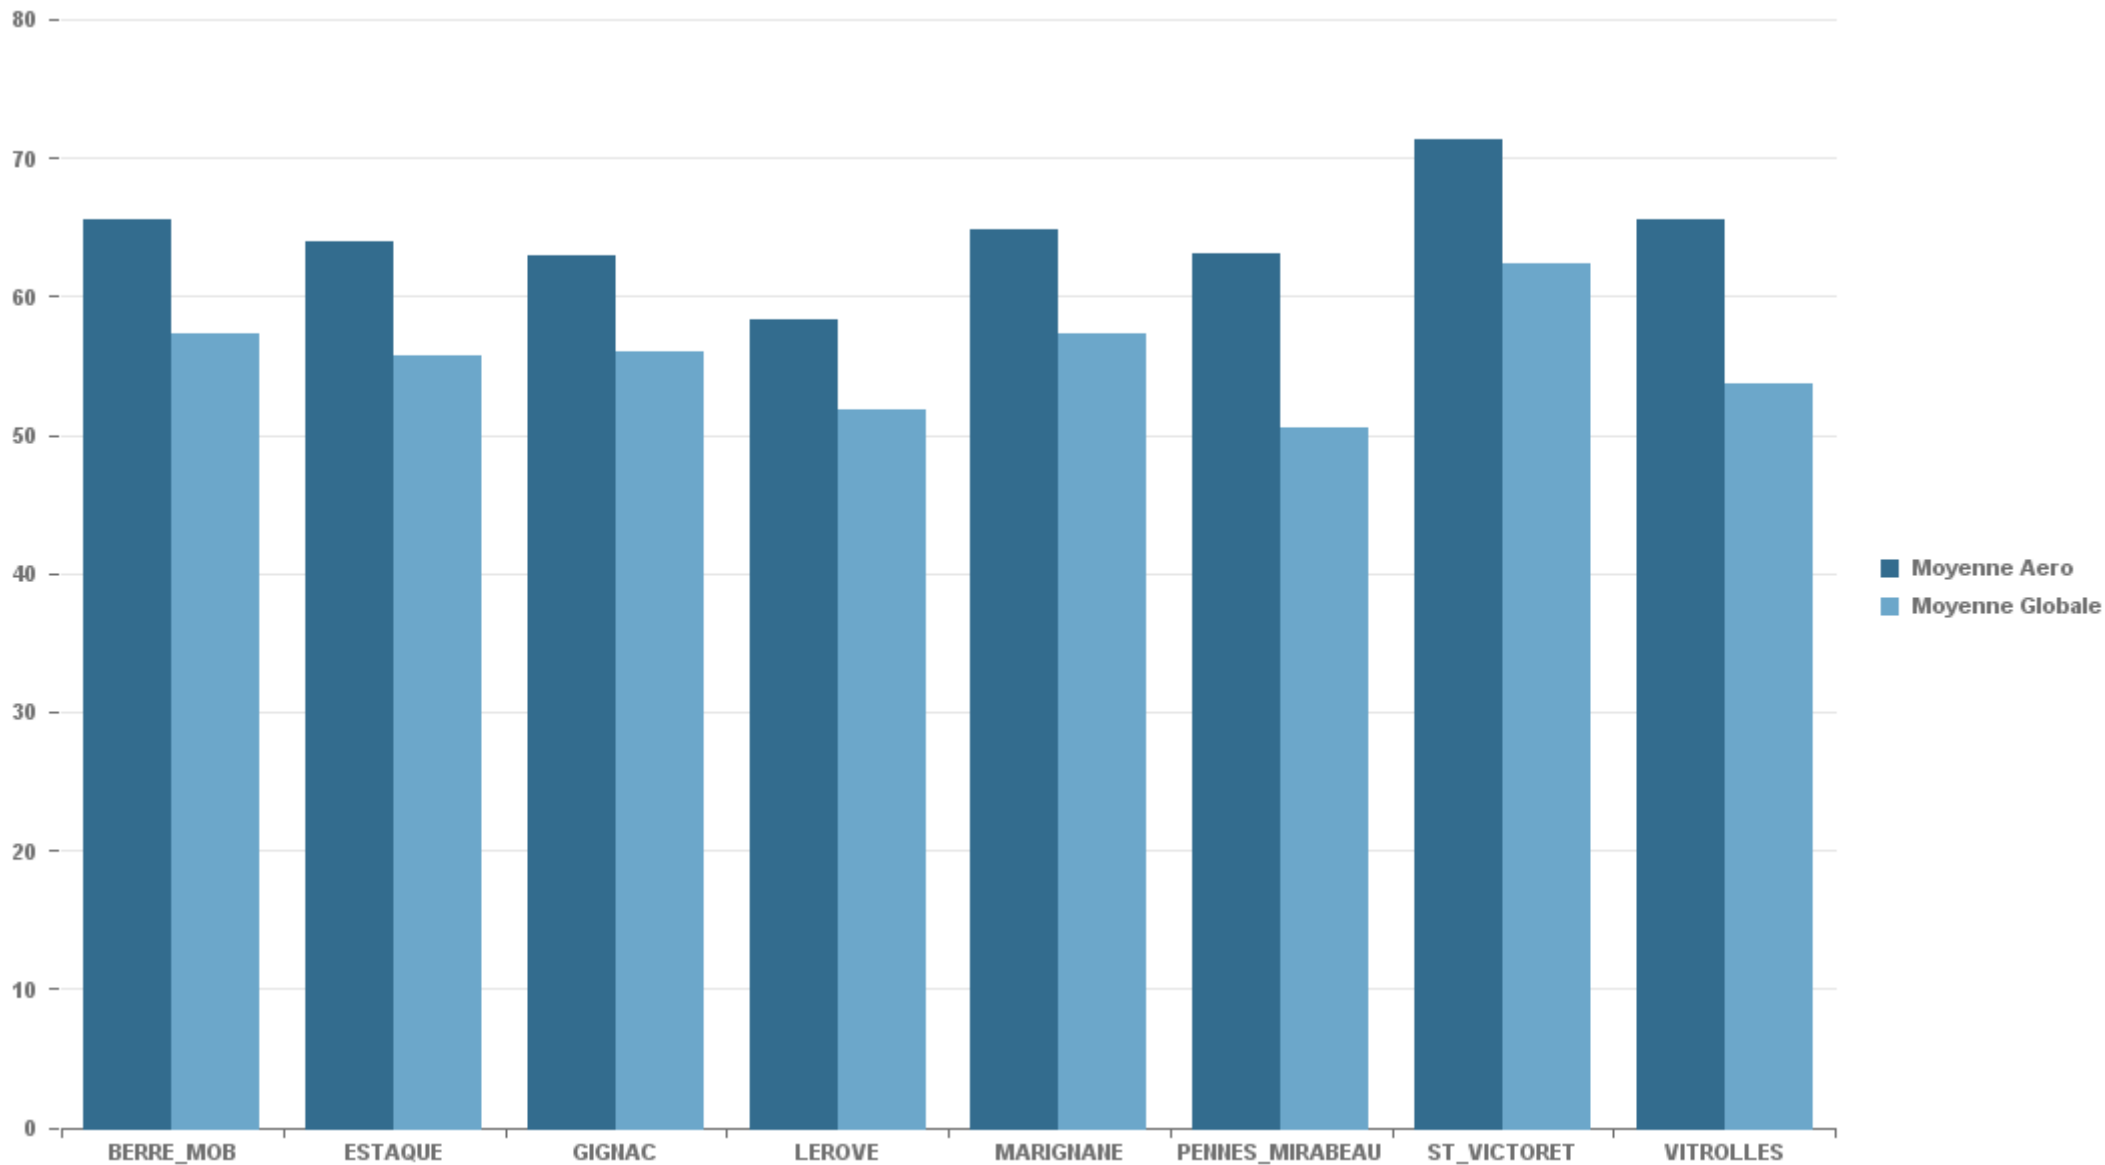

Nb. d'évènements sur la période
1 620

MARIGNANE

Nb. d'évènements sur la période
1 194

VITROLLES

Nb. d'évènements sur la période
168

GIGNAC

Nb. d'évènements sur la période

1 179

PENNES_MIRABEAU

Nb. d'évènements sur la période

191

BERRE_MOB

Nb. d'évènements sur la période

2 783

LEROVE

Nb. d'évènements sur la période

1 192

STATION	% evts où vent \geq 6.2 m/s
BERRE_MOB	1,41%
ESTAQUE	3,59%
GIGNAC	5,47%
LEROVE	15,81%
MARIGNANE	14,08%
PENNES_MIRABEAU	4,51%
ST_VICTORET	3,39%
VITROLLES	3,03%

STATION	Date & Heure	LAeq (dB(A))	LAmx (dB(A))	Compagnie	Sens	Appareil	Altitude (Pieds)	Altitude (Mètres)
BERRE_MOB	09/02/2018 05:44:16	74,42	84,66	EUROPEAN AIR TRANSPORT	ARR	B75F	848	259
ESTAQUE	19/02/2018 16:53:31	71,33	82,17	ROYAL AIR MAROC	ARR	B73H	1 734	530
GIGNAC	16/02/2018 21:23:26	73,06	86,34	STAR AIR	ARR	B762	1 055	322
LEROVE	28/02/2018 12:06:35	72,8	81,44	AIR ALGÉRIE	DEP	C130	2 874	878
MARIGNANE	21/02/2018 11:42:25	68,82	82,36	AIGLE AZUR	ARR	A320	10	3
PENNES_MIRABEAU	05/02/2018 09:52:40	70,22	76,70	AIR FRANCE	DEP	A320	3 706	1 132
ST_VICTORET	20/02/2018 05:47:30	86,36	100,30	EUROPEAN AIR TRANSPORT	ARR	B75F	830	254
VITROLLES	28/02/2018 16:36:25	69,33	80,53	AIR FRANCE	DEP	A321	3 104	948