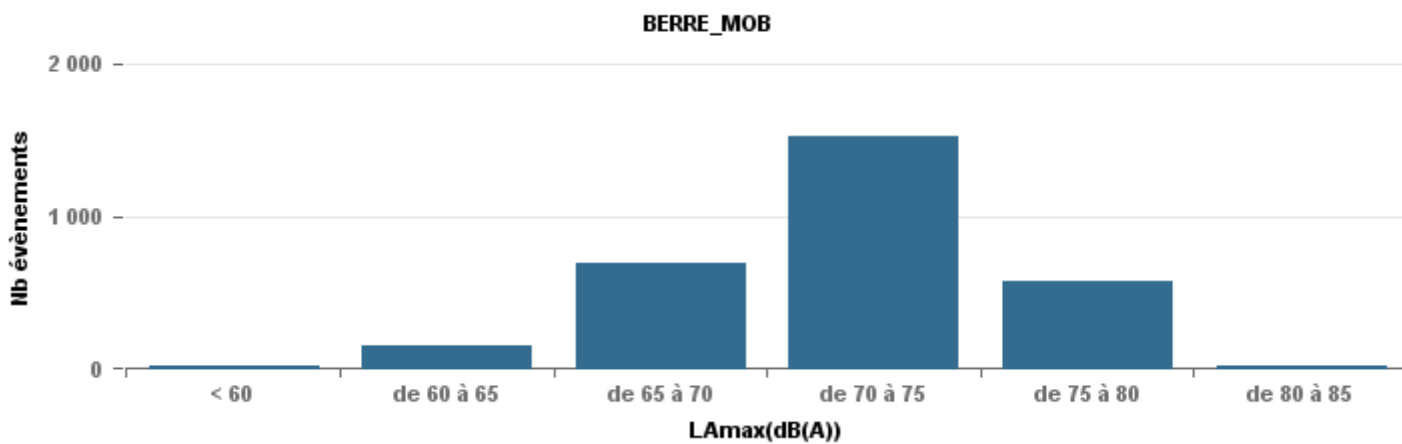

De nuit entre 6h et 22h

Nbre d'événements par classe de dB(A)	GIGNAC			MARIGNANE			VITROLLES			ST_VICTOIRET			ESTAQUE			PENNES_MIRABEAU			BERRE_MOB			LEROVE			Total
		%	LAeq Moy.		%	LAeq Moy.		%	LAeq Moy.		%	LAeq Moy.		%	LAeq Moy.		%	LAeq Moy.		%	LAeq Moy.		%	LAeq Moy.	
< 60	251	24,0%	105,1	11	1,1%	111				8	0,3%	103,9	20	1,3%	104,4	2	1,1%	107,8	3	0,1%	107,4	903	82,2%	93,8	1 198
de 60 à 65	346	33,0%	111,3	256	25,8%	116,3	5	3,2%	57,9	59	2,0%	112,2	160	10,6%	113,3	9	5,1%	112,5	130	5,2%	114	65	5,9%	106,9	1 030
de 65 à 70	251	24,0%	117,3	362	36,5%	121,5	20	12,9%	120,4	97	3,3%	121	413	27,5%	120,9	101	57,7%	122	561	22,5%	121,8	44	4,0%	117,4	1 849
de 70 à 75	142	13,6%	127,4	263	26,5%	129,2	92	59,4%	130,3	232	8,0%	131,7	745	49,5%	128,3	59	33,7%	128,6	1 350	54,2%	130,7	68	6,2%	128,5	2 951
de 75 à 80	51	4,9%	137,5	91	9,2%	138,2	37	23,9%	136	733	25,2%	137,9	163	10,8%	134,6	4	2,3%	67,9	441	17,7%	135,8	18	1,6%	133,8	1 538
de 80 à 85	5	0,5%	146,5	9	0,9%	142,7	1	0,6%	69,3	1 638	56,4%	144,4	3	0,2%	143,2				5	0,2%	74,3	1	0,1%	72,8	1 662
de 85 à 90	1	0,1%	73,1							134	4,6%	150													135
> 90										4	0,1%	160,6													4
Total :	1 047			992			155			2 905			1 504			175			2 490			1 099			10 367

Sur 24 heures

Sur 24 heures

Sur 24 heures

Entre 6h et 22h

Entre 6h et 22h

Entre 6h et 22h

BERRE_MOB

LEROVE