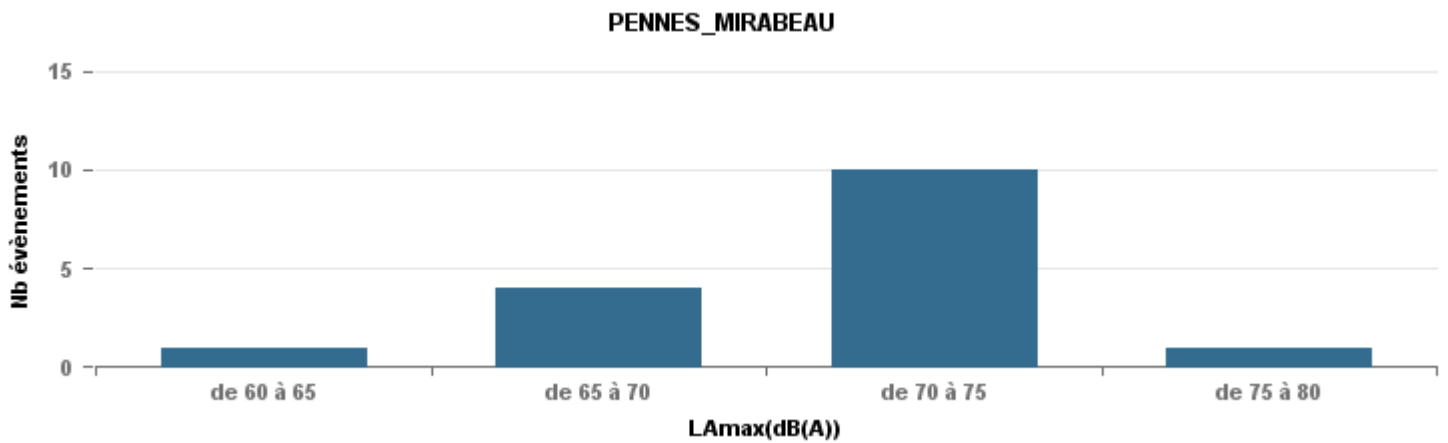

De nuit entre 6h et 22h

Nbre d'événements par classe de dB(A)	GIGNAC			MARIGNANE			VITROLLES			ST_VICTOIRET			ESTAQUE			PENNES_MIRABEAU			BERRE_MOB			LEROVE			Total
		%	LAeq Moy.		%	LAeq Moy.		%	LAeq Moy.		%	LAeq Moy.		%	LAeq Moy.		%	LAeq Moy.		%	LAeq Moy.		%	LAeq Moy.	
< 60	251	24,0%	105,1	11	1,1%	111				8	0,3%	103,9	20	1,3%	104,4	2	1,1%	107,8	3	0,1%	107,4	903	82,2%	93,8	1 198
de 60 à 65	346	33,0%	111,3	256	25,8%	116,3	5	3,2%	57,9	59	2,0%	112,2	160	10,6%	113,3	9	5,1%	112,5	130	5,2%	114	65	5,9%	106,9	1 030
de 65 à 70	251	24,0%	117,3	362	36,5%	121,5	20	12,9%	120,4	97	3,3%	121	413	27,5%	120,9	101	57,7%	122	561	22,5%	121,8	44	4,0%	117,4	1 849
de 70 à 75	142	13,6%	127,4	263	26,5%	129,2	92	59,4%	130,3	232	8,0%	131,7	745	49,5%	128,3	59	33,7%	128,6	1 350	54,2%	130,7	68	6,2%	128,5	2 951
de 75 à 80	51	4,9%	137,5	91	9,2%	138,2	37	23,9%	136	733	25,2%	137,9	163	10,8%	134,6	4	2,3%	67,9	441	17,7%	135,8	18	1,6%	133,8	1 538
de 80 à 85	5	0,5%	146,5	9	0,9%	142,7	1	0,6%	69,3	1 638	56,4%	144,4	3	0,2%	143,2				5	0,2%	74,3	1	0,1%	72,8	1 662
de 85 à 90	1	0,1%	73,1							134	4,6%	150													135
> 90										4	0,1%	160,6													4
Total :	1 047			992			155			2 905			1 504			175			2 490			1 099			10 367

Sur 24 heures

Sur 24 heures

Sur 24 heures

Entre 6h et 22h

Entre 6h et 22h

Entre 6h et 22h

BERRE_MOB

LEROVE

Entre 22h et 6h

Entre 22h et 6h

Entre 22h et 6h

Répartition des évènements bruit par classe sonore

février 2018

ST_VICTORET

Nb. d'évènements sur la période
3 123

ESTAQUE