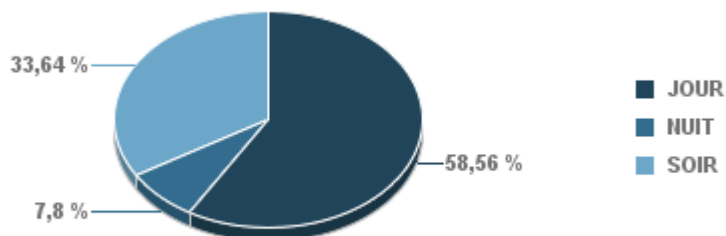

Nb. d'évènements sur la période
1 620

MARIGNANE

Nb. d'évènements sur la période
1 194

VITROLLES

Nb. d'évènements sur la période
168

GIGNAC

Nb. d'évènements sur la période

1 179

PENNES_MIRABEAU

Nb. d'évènements sur la période

191

BERRE_MOB

Nb. d'évènements sur la période

2 783

LEROVE

Nb. d'évènements sur la période

1 192

STATION	% evts où vent \geq 6.2 m/s
BERRE_MOB	1,41%
ESTAQUE	3,59%
GIGNAC	5,47%
LEROVE	15,81%
MARIGNANE	14,08%
PENNES_MIRABEAU	4,51%
ST_VICTORET	3,39%
VITROLLES	3,03%

STATION	Date & Heure	LAeq (dB(A))	LAmx (dB(A))	Compagnie	Sens	Appareil	Altitude (Pieds)	Altitude (Mètres)
BERRE_MOB	09/02/2018 05:44:16	74,42	84,66	EUROPEAN AIR TRANSPORT	ARR	B75F	848	259
ESTAQUE	19/02/2018 16:53:31	71,33	82,17	ROYAL AIR MAROC	ARR	B73H	1 734	530
GIGNAC	16/02/2018 21:23:26	73,06	86,34	STAR AIR	ARR	B762	1 055	322
LEROVE	28/02/2018 12:06:35	72,8	81,44	AIR ALGÉRIE	DEP	C130	2 874	878
MARIGNANE	21/02/2018 11:42:25	68,82	82,36	AIGLE AZUR	ARR	A320	10	3
PENNES_MIRABEAU	05/02/2018 09:52:40	70,22	76,70	AIR FRANCE	DEP	A320	3 706	1 132
ST_VICTORET	20/02/2018 05:47:30	86,36	100,30	EUROPEAN AIR TRANSPORT	ARR	B75F	830	254
VITROLLES	28/02/2018 16:36:25	69,33	80,53	AIR FRANCE	DEP	A321	3 104	948