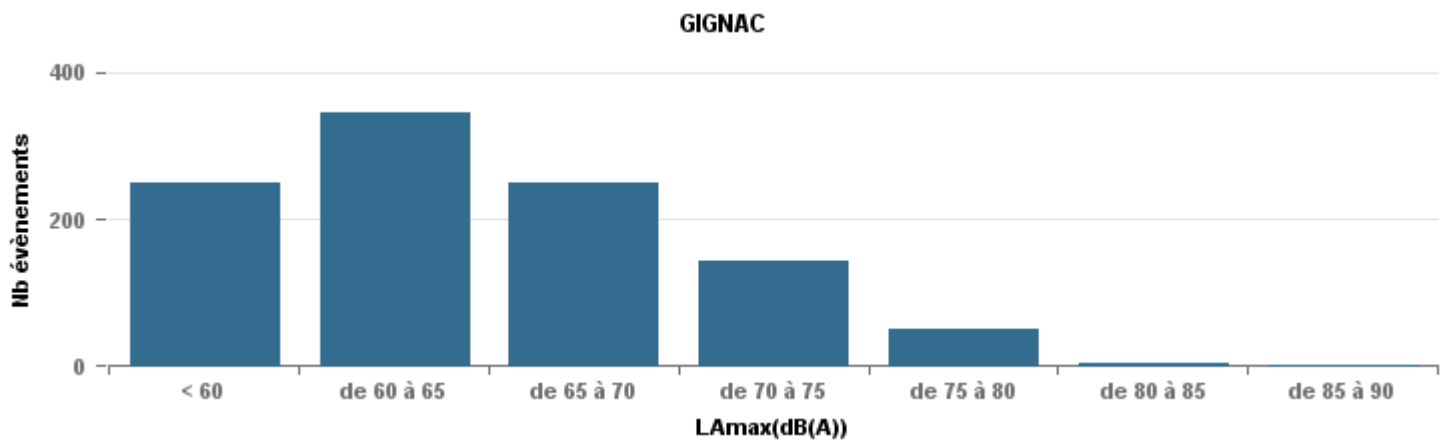

De nuit entre 6h et 22h

Nbre d'événements par classe de dB(A)	GIGNAC			MARIGNANE			VITROLLES			ST_VICTOIRET			ESTAQUE			PENNES_MIRABEAU			BERRE_MOB			LEROVE			Total
		%	LAeq Moy.		%	LAeq Moy.		%	LAeq Moy.		%	LAeq Moy.		%	LAeq Moy.		%	LAeq Moy.		%	LAeq Moy.		%	LAeq Moy.	
< 60	251	24,0%	105,1	11	1,1%	111				8	0,3%	103,9	20	1,3%	104,4	2	1,1%	107,8	3	0,1%	107,4	903	82,2%	93,8	1 198
de 60 à 65	346	33,0%	111,3	256	25,8%	116,3	5	3,2%	57,9	59	2,0%	112,2	160	10,6%	113,3	9	5,1%	112,5	130	5,2%	114	65	5,9%	106,9	1 030
de 65 à 70	251	24,0%	117,3	362	36,5%	121,5	20	12,9%	120,4	97	3,3%	121	413	27,5%	120,9	101	57,7%	122	561	22,5%	121,8	44	4,0%	117,4	1 849
de 70 à 75	142	13,6%	127,4	263	26,5%	129,2	92	59,4%	130,3	232	8,0%	131,7	745	49,5%	128,3	59	33,7%	128,6	1 350	54,2%	130,7	68	6,2%	128,5	2 951
de 75 à 80	51	4,9%	137,5	91	9,2%	138,2	37	23,9%	136	733	25,2%	137,9	163	10,8%	134,6	4	2,3%	67,9	441	17,7%	135,8	18	1,6%	133,8	1 538
de 80 à 85	5	0,5%	146,5	9	0,9%	142,7	1	0,6%	69,3	1 638	56,4%	144,4	3	0,2%	143,2				5	0,2%	74,3	1	0,1%	72,8	1 662
de 85 à 90	1	0,1%	73,1							134	4,6%	150													135
> 90										4	0,1%	160,6													4
Total :	1 047			992			155			2 905			1 504			175			2 490			1 099			10 367

Sur 24 heures

Sur 24 heures

Sur 24 heures

Entre 6h et 22h

Entre 6h et 22h

Entre 6h et 22h

BERRE_MOB

LEROVE

Entre 22h et 6h

Entre 22h et 6h

Entre 22h et 6h

Répartition des évènements bruit par classe sonore

février 2018

ST_VICTORET

Nb. d'évènements sur la période
3 123

ESTAQUE