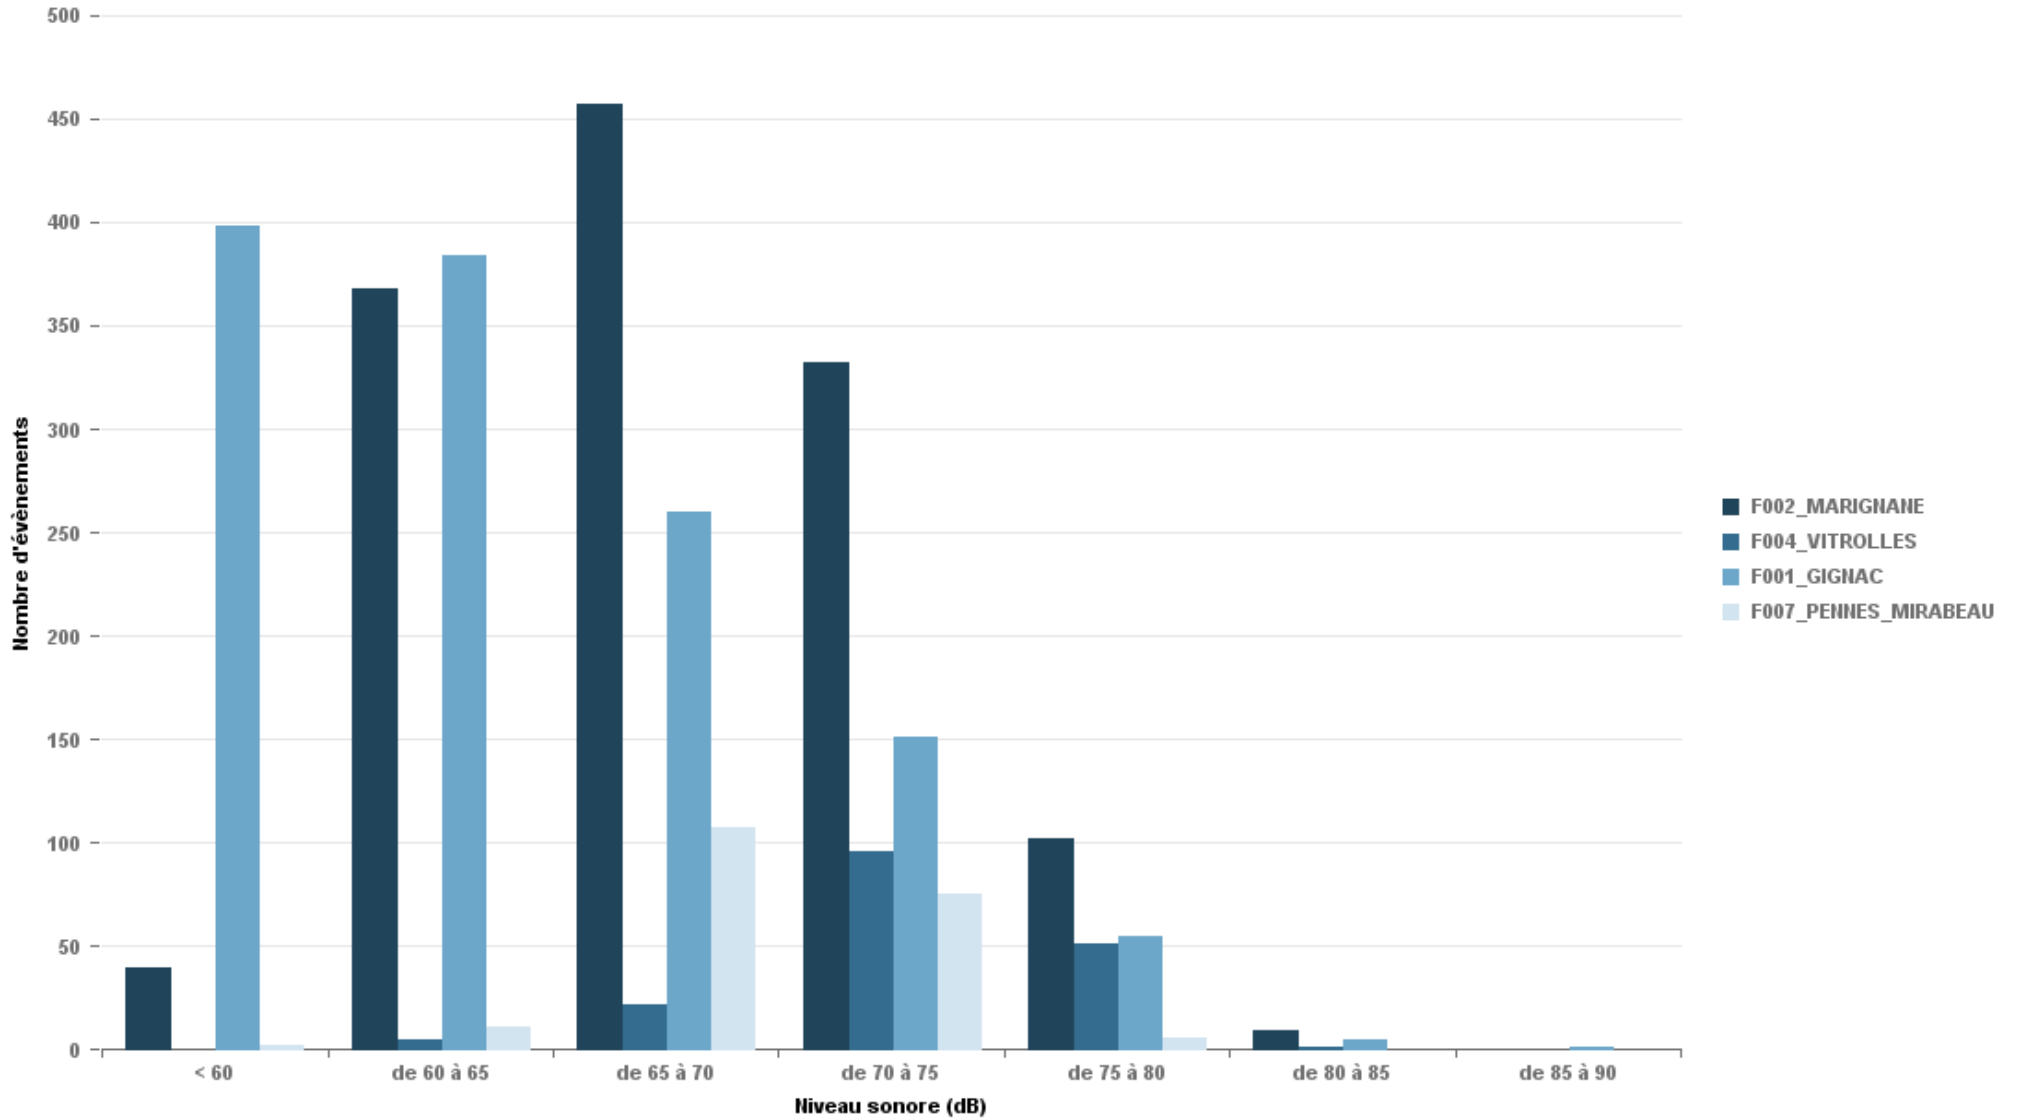

Sur 24 heures

Sur 24 heures

Sur 24 heures

Entre 6h et 22h

Entre 6h et 22h

Entre 6h et 22h

BERRE_MOB

LEROVE

Entre 22h et 6h

Entre 22h et 6h

Entre 22h et 6h

Répartition des évènements bruit par classe sonore

février 2018

ST_VICTORET

Nb. d'évènements sur la période
3 123

ESTAQUE

Nb. d'évènements sur la période
1 620

MARIGNANE

Nb. d'évènements sur la période
1 194

VITROLLES

Nb. d'évènements sur la période
168

GIGNAC

Nb. d'évènements sur la période

1 179