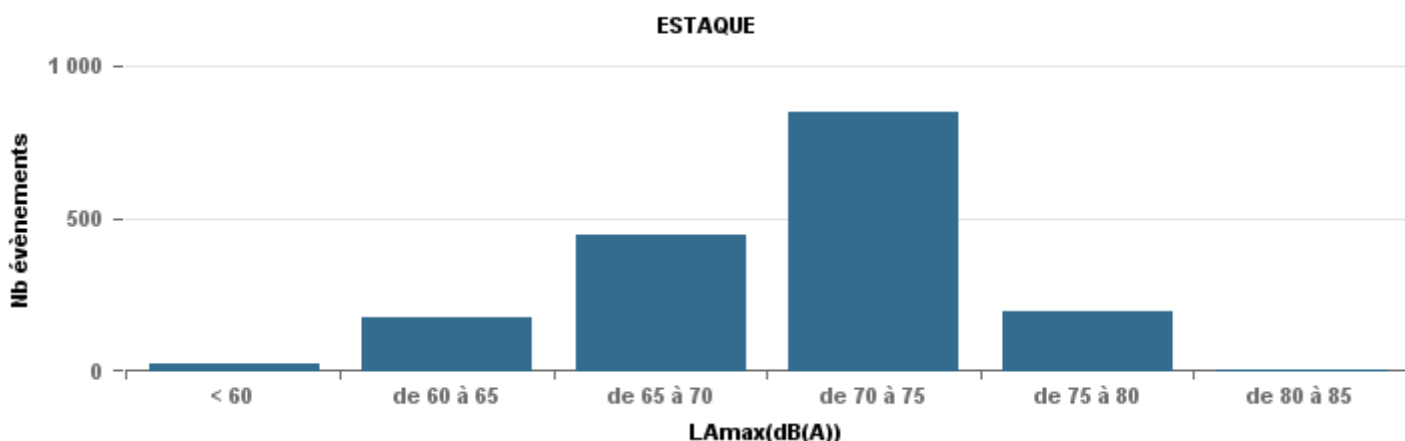

De nuit entre 6h et 22h

Nbre d'événements par classe de dB(A)	GIGNAC			MARIGNANE			VITROLLES			ST_VICTOIRET			ESTAQUE			PENNES_MIRABEAU			BERRE_MOB			LEROVE			Total
		%	LAeq Moy.		%	LAeq Moy.		%	LAeq Moy.		%	LAeq Moy.		%	LAeq Moy.		%	LAeq Moy.		%	LAeq Moy.		%	LAeq Moy.	
< 60	251	24,0%	105,1	11	1,1%	111				8	0,3%	103,9	20	1,3%	104,4	2	1,1%	107,8	3	0,1%	107,4	903	82,2%	93,8	1 198
de 60 à 65	346	33,0%	111,3	256	25,8%	116,3	5	3,2%	57,9	59	2,0%	112,2	160	10,6%	113,3	9	5,1%	112,5	130	5,2%	114	65	5,9%	106,9	1 030
de 65 à 70	251	24,0%	117,3	362	36,5%	121,5	20	12,9%	120,4	97	3,3%	121	413	27,5%	120,9	101	57,7%	122	561	22,5%	121,8	44	4,0%	117,4	1 849
de 70 à 75	142	13,6%	127,4	263	26,5%	129,2	92	59,4%	130,3	232	8,0%	131,7	745	49,5%	128,3	59	33,7%	128,6	1 350	54,2%	130,7	68	6,2%	128,5	2 951
de 75 à 80	51	4,9%	137,5	91	9,2%	138,2	37	23,9%	136	733	25,2%	137,9	163	10,8%	134,6	4	2,3%	67,9	441	17,7%	135,8	18	1,6%	133,8	1 538
de 80 à 85	5	0,5%	146,5	9	0,9%	142,7	1	0,6%	69,3	1 638	56,4%	144,4	3	0,2%	143,2				5	0,2%	74,3	1	0,1%	72,8	1 662
de 85 à 90	1	0,1%	73,1							134	4,6%	150													135
> 90										4	0,1%	160,6													4
Total :	1 047			992			155			2 905			1 504			175			2 490			1 099			10 367

Sur 24 heures