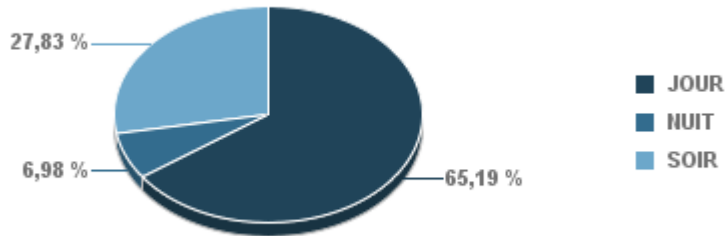

Sur 24 heures

Sur 24 heures

Sur 24 heures

Entre 6h et 22h

Entre 6h et 22h

Entre 6h et 22h

BERRE_MOB

LEROVE

Entre 22h et 6h

Entre 22h et 6h

Entre 22h et 6h

Répartition des évènements bruit par classe sonore

février 2018

ST_VICTORET

Nb. d'évènements sur la période
3 123

ESTAQUE

Nb. d'évènements sur la période
1 620

MARIGNANE

Nb. d'évènements sur la période
1 194

VITROLLES

Nb. d'évènements sur la période
168

GIGNAC

Nb. d'évènements sur la période

1 179