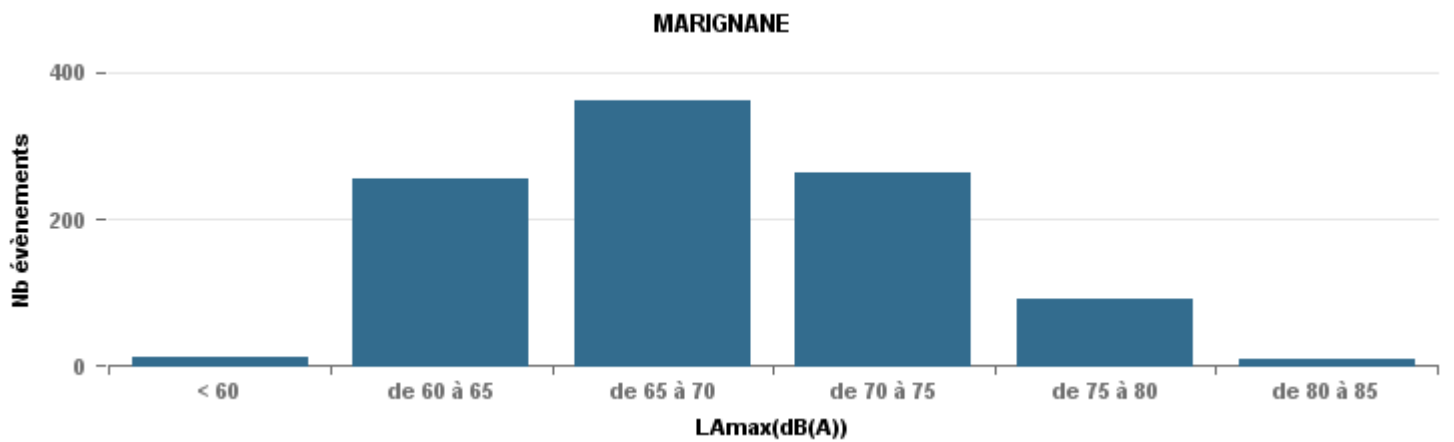

De nuit entre 6h et 22h

Nbre d'événements par classe de dB(A)	GIGNAC			MARIGNANE			VITROLLES			ST_VICTOIRET			ESTAQUE			PENNES_MIRABEAU			BERRE_MOB			LEROVE			Total
		%	LAeq Moy.		%	LAeq Moy.		%	LAeq Moy.		%	LAeq Moy.		%	LAeq Moy.		%	LAeq Moy.		%	LAeq Moy.		%	LAeq Moy.	
< 60	251	24,0%	105,1	11	1,1%	111				8	0,3%	103,9	20	1,3%	104,4	2	1,1%	107,8	3	0,1%	107,4	903	82,2%	93,8	1 198
de 60 à 65	346	33,0%	111,3	256	25,8%	116,3	5	3,2%	57,9	59	2,0%	112,2	160	10,6%	113,3	9	5,1%	112,5	130	5,2%	114	65	5,9%	106,9	1 030
de 65 à 70	251	24,0%	117,3	362	36,5%	121,5	20	12,9%	120,4	97	3,3%	121	413	27,5%	120,9	101	57,7%	122	561	22,5%	121,8	44	4,0%	117,4	1 849
de 70 à 75	142	13,6%	127,4	263	26,5%	129,2	92	59,4%	130,3	232	8,0%	131,7	745	49,5%	128,3	59	33,7%	128,6	1 350	54,2%	130,7	68	6,2%	128,5	2 951
de 75 à 80	51	4,9%	137,5	91	9,2%	138,2	37	23,9%	136	733	25,2%	137,9	163	10,8%	134,6	4	2,3%	67,9	441	17,7%	135,8	18	1,6%	133,8	1 538
de 80 à 85	5	0,5%	146,5	9	0,9%	142,7	1	0,6%	69,3	1 638	56,4%	144,4	3	0,2%	143,2				5	0,2%	74,3	1	0,1%	72,8	1 662
de 85 à 90	1	0,1%	73,1							134	4,6%	150													135
> 90										4	0,1%	160,6													4
Total :	1 047			992			155			2 905			1 504			175			2 490			1 099			10 367

Sur 24 heures

Sur 24 heures

Sur 24 heures

Entre 6h et 22h

Entre 6h et 22h

Entre 6h et 22h

BERRE_MOB

LEROVE

Entre 22h et 6h

Entre 22h et 6h

Entre 22h et 6h

Répartition des évènements bruit par classe sonore

février 2018

ST_VICTORET

Nb. d'évènements sur la période
3 123

ESTAQUE