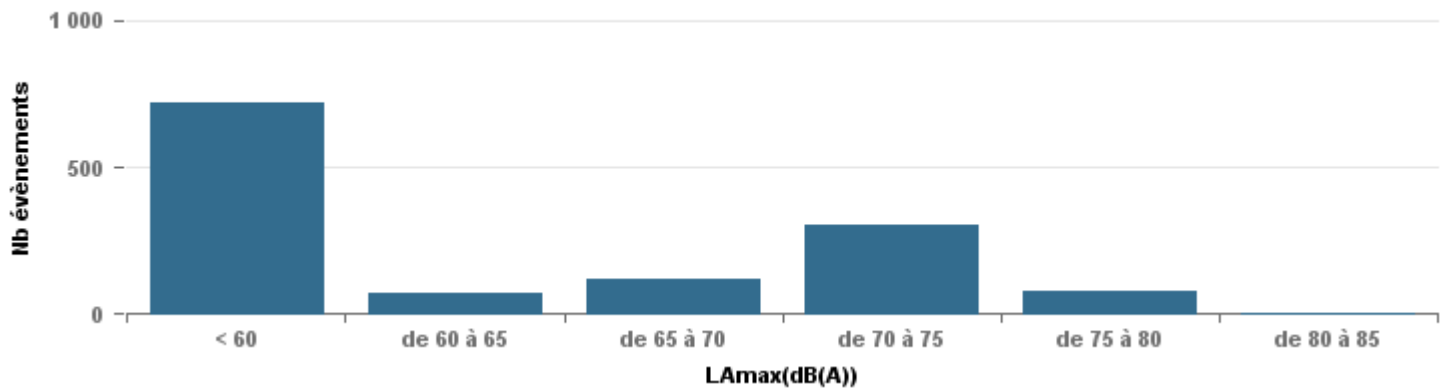

**De nuit entre 6h et 22h**

Nbre d'événements par classe de dB(A)	GIGNAC			MARIGNANE			VITROLLES			ST_VICTOIRET			ESTAQUE			PENNES_MIRABEAU			BERRE_MOB			LEROVE			Total
		%	LAeq Moy.		%	LAeq Moy.		%	LAeq Moy.		%	LAeq Moy.		%	LAeq Moy.		%	LAeq Moy.		%	LAeq Moy.		%	LAeq Moy.	
< 60	301	21,5%	104,3	13	1,0%	109,9	2	0,4%	52,6	42	1,3%	102,1	47	4,1%	104,6	15	2,7%	104,6	24	0,8%	106,2	721	55,5%	89,8	1 165
de 60 à 65	452	32,3%	110,6	171	12,7%	115,7	18	3,4%	115,1	132	3,9%	110,5	131	11,3%	112,2	114	20,8%	112	389	13,4%	113,8	74	5,7%	109,8	1 481
de 65 à 70	293	20,9%	119,3	456	33,8%	123,6	93	17,3%	120,7	154	4,6%	119,8	348	30,1%	120,5	207	37,8%	119,6	1 097	37,7%	120,6	119	9,2%	119,5	2 767
de 70 à 75	296	21,1%	129,2	567	42,1%	130,2	335	62,4%	129,9	920	27,4%	130,3	556	48,1%	127,6	192	35,0%	127,7	1 160	39,8%	129,9	302	23,2%	128,7	4 328
de 75 à 80	54	3,9%	134	140	10,4%	136,7	88	16,4%	134,8	1 328	39,5%	136,5	70	6,1%	134	18	3,3%	133,5	239	8,2%	135,6	80	6,2%	134,4	2 017
de 80 à 85	5	0,4%	140,5	1	0,1%	71,8	1	0,2%	74,3	769	22,9%	141,2	3	0,3%	142	2	0,4%	72,7	2	0,1%	72,8	3	0,2%	143,7	786
de 85 à 90										15	0,4%	147,9													15
<b>Total :</b>	<b>1 401</b>			<b>1 348</b>			<b>537</b>			<b>3 360</b>			<b>1 155</b>			<b>548</b>			<b>2 911</b>			<b>1 299</b>			<b>12 559</b>

Sur 24 heures

Sur 24 heures

Sur 24 heures

Entre 6h et 22h

Entre 6h et 22h

VITROLLES

GIGNAC

PENNES\_MIRABEAU

Entre 6h et 22h

**BERRE\_MOB**

**LEROVE**

Entre 22h et 6h

Entre 22h et 6h

Entre 22h et 6h