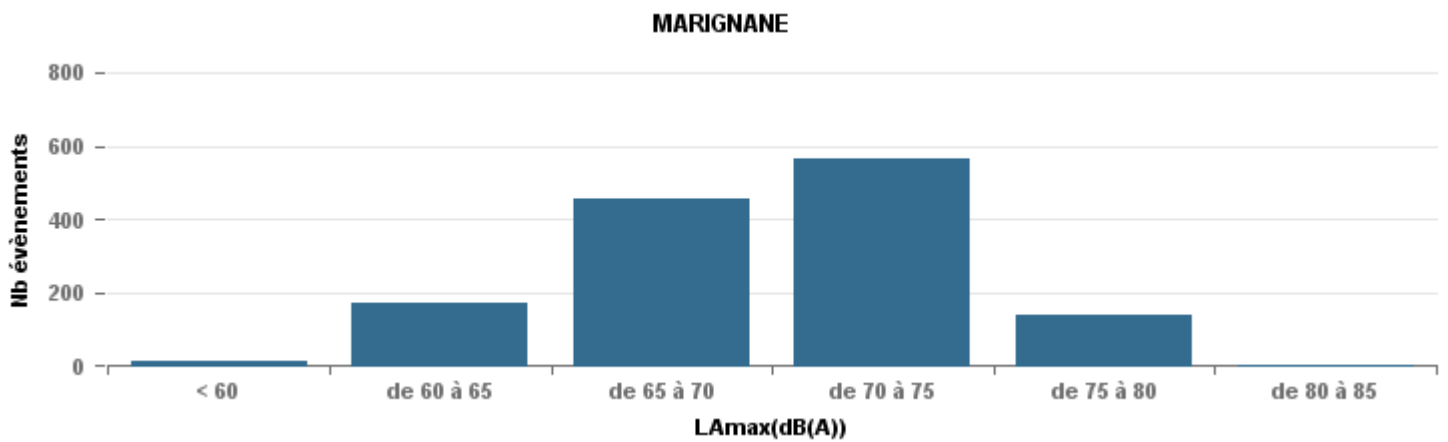

**De nuit entre 6h et 22h**

Nbre d'événements par classe de dB(A)	GIGNAC			MARIGNANE			VITROLLES			ST_VICTOIRET			ESTAQUE			PENNES_MIRABEAU			BERRE_MOB			LEROVE			Total
		%	LAeq Moy.		%	LAeq Moy.		%	LAeq Moy.		%	LAeq Moy.		%	LAeq Moy.		%	LAeq Moy.		%	LAeq Moy.		%	LAeq Moy.	
< 60	301	21,5%	104,3	13	1,0%	109,9	2	0,4%	52,6	42	1,3%	102,1	47	4,1%	104,6	15	2,7%	104,6	24	0,8%	106,2	721	55,5%	89,8	1 165
de 60 à 65	452	32,3%	110,6	171	12,7%	115,7	18	3,4%	115,1	132	3,9%	110,5	131	11,3%	112,2	114	20,8%	112	389	13,4%	113,8	74	5,7%	109,8	1 481
de 65 à 70	293	20,9%	119,3	456	33,8%	123,6	93	17,3%	120,7	154	4,6%	119,8	348	30,1%	120,5	207	37,8%	119,6	1 097	37,7%	120,6	119	9,2%	119,5	2 767
de 70 à 75	296	21,1%	129,2	567	42,1%	130,2	335	62,4%	129,9	920	27,4%	130,3	556	48,1%	127,6	192	35,0%	127,7	1 160	39,8%	129,9	302	23,2%	128,7	4 328
de 75 à 80	54	3,9%	134	140	10,4%	136,7	88	16,4%	134,8	1 328	39,5%	136,5	70	6,1%	134	18	3,3%	133,5	239	8,2%	135,6	80	6,2%	134,4	2 017
de 80 à 85	5	0,4%	140,5	1	0,1%	71,8	1	0,2%	74,3	769	22,9%	141,2	3	0,3%	142	2	0,4%	72,7	2	0,1%	72,8	3	0,2%	143,7	786
de 85 à 90										15	0,4%	147,9													15
<b>Total :</b>	<b>1 401</b>			<b>1 348</b>			<b>537</b>			<b>3 360</b>			<b>1 155</b>			<b>548</b>			<b>2 911</b>			<b>1 299</b>			<b>12 559</b>

Sur 24 heures

Sur 24 heures

Sur 24 heures

Entre 6h et 22h

Entre 6h et 22h

VITROLLES

GIGNAC

PENNES\_MIRABEAU

Entre 6h et 22h

**BERRE\_MOB**

**LEROVE**

Entre 22h et 6h

Entre 22h et 6h

Entre 22h et 6h