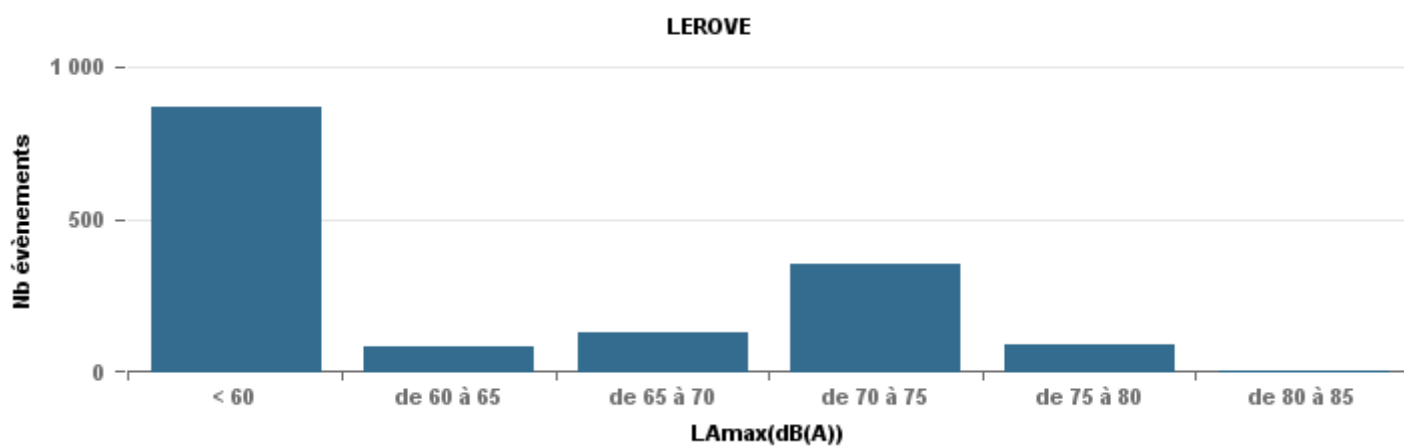

**De nuit entre 6h et 22h**

Nbre d'événements par classe de dB(A)	GIGNAC			MARIGNANE			VITROLLES			ST_VICTOIRET			ESTAQUE			PENNES_MIRABEAU			BERRE_MOB			LEROVE			Total
		%	LAeq Moy.		%	LAeq Moy.		%	LAeq Moy.		%	LAeq Moy.		%	LAeq Moy.		%	LAeq Moy.		%	LAeq Moy.		%	LAeq Moy.	
< 60	301	21,5%	104,3	13	1,0%	109,9	2	0,4%	52,6	42	1,3%	102,1	47	4,1%	104,6	15	2,7%	104,6	24	0,8%	106,2	721	55,5%	89,8	1 165
de 60 à 65	452	32,3%	110,6	171	12,7%	115,7	18	3,4%	115,1	132	3,9%	110,5	131	11,3%	112,2	114	20,8%	112	389	13,4%	113,8	74	5,7%	109,8	1 481
de 65 à 70	293	20,9%	119,3	456	33,8%	123,6	93	17,3%	120,7	154	4,6%	119,8	348	30,1%	120,5	207	37,8%	119,6	1 097	37,7%	120,6	119	9,2%	119,5	2 767
de 70 à 75	296	21,1%	129,2	567	42,1%	130,2	335	62,4%	129,9	920	27,4%	130,3	556	48,1%	127,6	192	35,0%	127,7	1 160	39,8%	129,9	302	23,2%	128,7	4 328
de 75 à 80	54	3,9%	134	140	10,4%	136,7	88	16,4%	134,8	1 328	39,5%	136,5	70	6,1%	134	18	3,3%	133,5	239	8,2%	135,6	80	6,2%	134,4	2 017
de 80 à 85	5	0,4%	140,5	1	0,1%	71,8	1	0,2%	74,3	769	22,9%	141,2	3	0,3%	142	2	0,4%	72,7	2	0,1%	72,8	3	0,2%	143,7	786
de 85 à 90										15	0,4%	147,9													15
<b>Total :</b>	<b>1 401</b>			<b>1 348</b>			<b>537</b>			<b>3 360</b>			<b>1 155</b>			<b>548</b>			<b>2 911</b>			<b>1 299</b>			<b>12 559</b>

Sur 24 heures

Sur 24 heures

Sur 24 heures

Entre 6h et 22h

Entre 6h et 22h

VITROLLES

GIGNAC

PENNES\_MIRABEAU

Entre 6h et 22h

**BERRE\_MOB**

**LEROVE**

Entre 22h et 6h

Entre 22h et 6h

Entre 22h et 6h