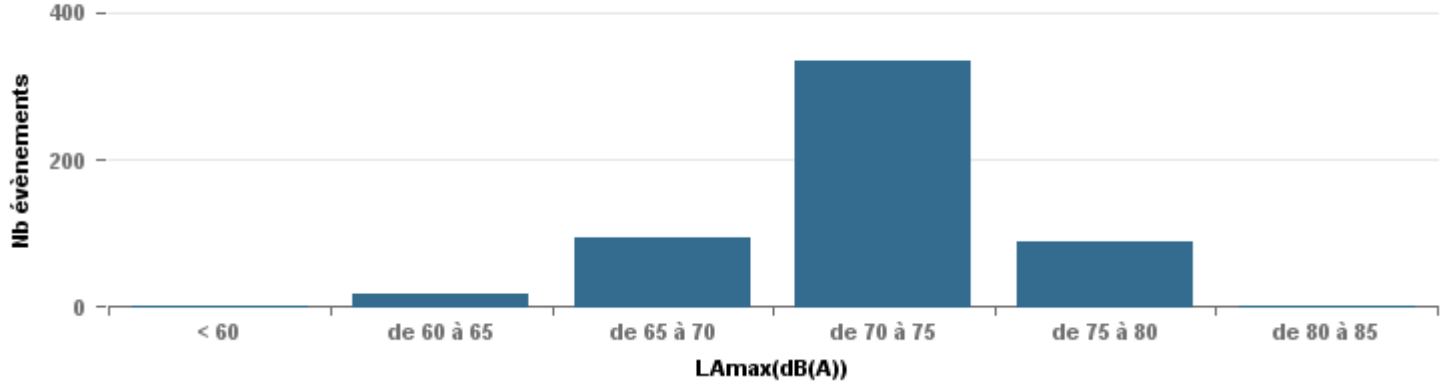

**De nuit entre 6h et 22h**

Nbre d'événements par classe de dB(A)	GIGNAC			MARIGNANE			VITROLLES			ST_VICTOIRET			ESTAQUE			PENNES_MIRABEAU			BERRE_MOB			LEROVE			Total
		%	LAeq Moy.		%	LAeq Moy.		%	LAeq Moy.		%	LAeq Moy.		%	LAeq Moy.		%	LAeq Moy.		%	LAeq Moy.		%	LAeq Moy.	
< 60	301	21,5%	104,3	13	1,0%	109,9	2	0,4%	52,6	42	1,3%	102,1	47	4,1%	104,6	15	2,7%	104,6	24	0,8%	106,2	721	55,5%	89,8	1 165
de 60 à 65	452	32,3%	110,6	171	12,7%	115,7	18	3,4%	115,1	132	3,9%	110,5	131	11,3%	112,2	114	20,8%	112	389	13,4%	113,8	74	5,7%	109,8	1 481
de 65 à 70	293	20,9%	119,3	456	33,8%	123,6	93	17,3%	120,7	154	4,6%	119,8	348	30,1%	120,5	207	37,8%	119,6	1 097	37,7%	120,6	119	9,2%	119,5	2 767
de 70 à 75	296	21,1%	129,2	567	42,1%	130,2	335	62,4%	129,9	920	27,4%	130,3	556	48,1%	127,6	192	35,0%	127,7	1 160	39,8%	129,9	302	23,2%	128,7	4 328
de 75 à 80	54	3,9%	134	140	10,4%	136,7	88	16,4%	134,8	1 328	39,5%	136,5	70	6,1%	134	18	3,3%	133,5	239	8,2%	135,6	80	6,2%	134,4	2 017
de 80 à 85	5	0,4%	140,5	1	0,1%	71,8	1	0,2%	74,3	769	22,9%	141,2	3	0,3%	142	2	0,4%	72,7	2	0,1%	72,8	3	0,2%	143,7	786
de 85 à 90										15	0,4%	147,9													15
<b>Total :</b>	<b>1 401</b>			<b>1 348</b>			<b>537</b>			<b>3 360</b>			<b>1 155</b>			<b>548</b>			<b>2 911</b>			<b>1 299</b>			<b>12 559</b>

Sur 24 heures

Sur 24 heures

Sur 24 heures

Entre 6h et 22h

Entre 6h et 22h

VITROLLES

GIGNAC

PENNES\_MIRABEAU

Entre 6h et 22h

**BERRE\_MOB**

**LEROVE**

Entre 22h et 6h

Entre 22h et 6h

Entre 22h et 6h