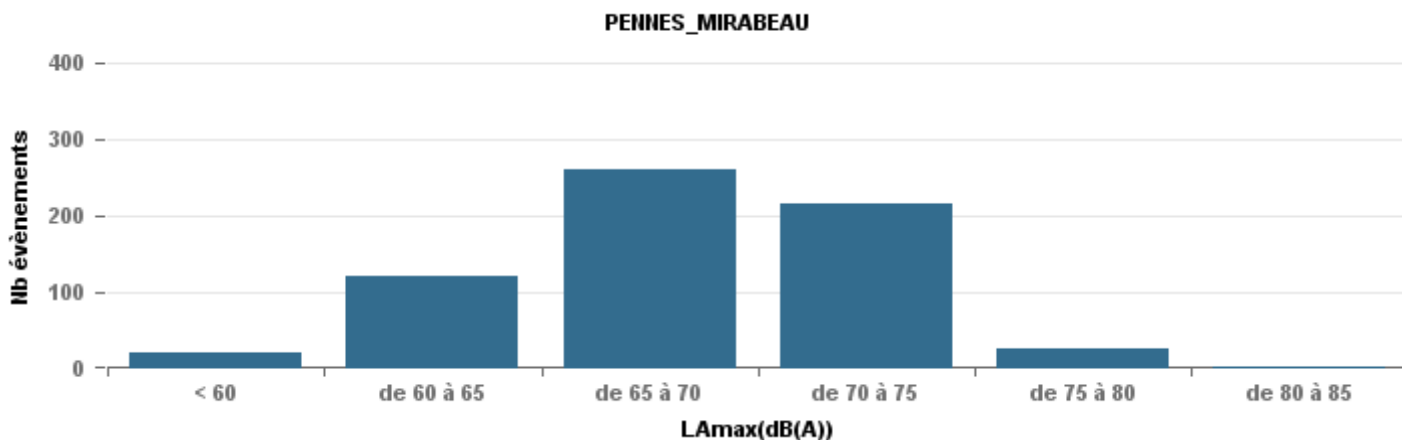

Sur 24 heures