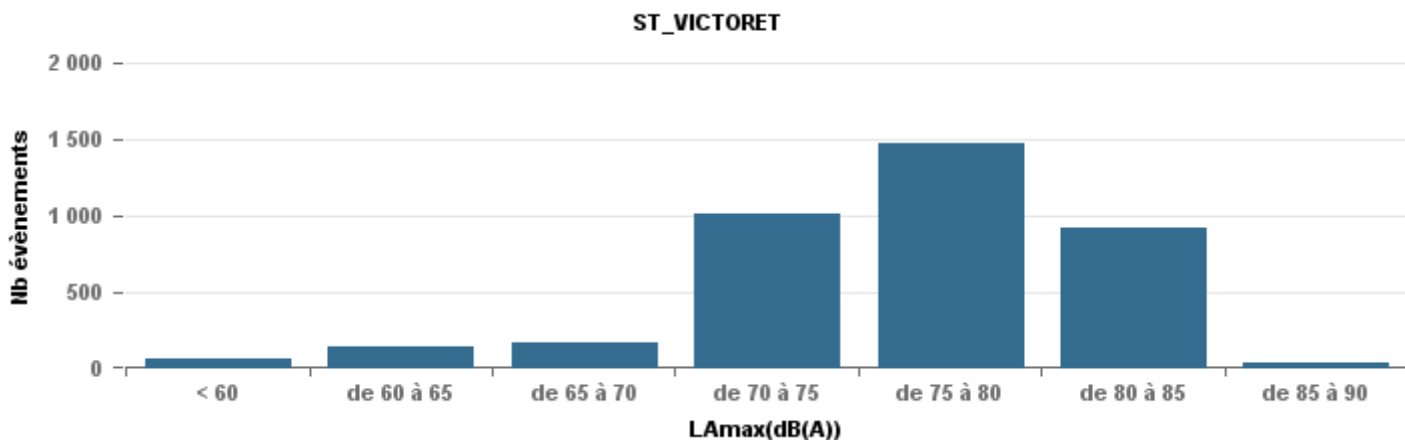

De nuit entre 6h et 22h

Nbre d'événements par classe de dB(A)	GIGNAC			MARIGNANE			VITROLLES			ST_VICTOIRET			ESTAQUE			PENNES_MIRABEAU			BERRE_MOB			LEROVE			Total
		%	LAeq Moy.		%	LAeq Moy.		%	LAeq Moy.		%	LAeq Moy.		%	LAeq Moy.		%	LAeq Moy.		%	LAeq Moy.		%	LAeq Moy.	
< 60	301	21,5%	104,3	13	1,0%	109,9	2	0,4%	52,6	42	1,3%	102,1	47	4,1%	104,6	15	2,7%	104,6	24	0,8%	106,2	721	55,5%	89,8	1 165
de 60 à 65	452	32,3%	110,6	171	12,7%	115,7	18	3,4%	115,1	132	3,9%	110,5	131	11,3%	112,2	114	20,8%	112	389	13,4%	113,8	74	5,7%	109,8	1 481
de 65 à 70	293	20,9%	119,3	456	33,8%	123,6	93	17,3%	120,7	154	4,6%	119,8	348	30,1%	120,5	207	37,8%	119,6	1 097	37,7%	120,6	119	9,2%	119,5	2 767
de 70 à 75	296	21,1%	129,2	567	42,1%	130,2	335	62,4%	129,9	920	27,4%	130,3	556	48,1%	127,6	192	35,0%	127,7	1 160	39,8%	129,9	302	23,2%	128,7	4 328
de 75 à 80	54	3,9%	134	140	10,4%	136,7	88	16,4%	134,8	1 328	39,5%	136,5	70	6,1%	134	18	3,3%	133,5	239	8,2%	135,6	80	6,2%	134,4	2 017
de 80 à 85	5	0,4%	140,5	1	0,1%	71,8	1	0,2%	74,3	769	22,9%	141,2	3	0,3%	142	2	0,4%	72,7	2	0,1%	72,8	3	0,2%	143,7	786
de 85 à 90										15	0,4%	147,9													15
Total :	1 401			1 348			537			3 360			1 155			548			2 911			1 299			12 559

Sur 24 heures