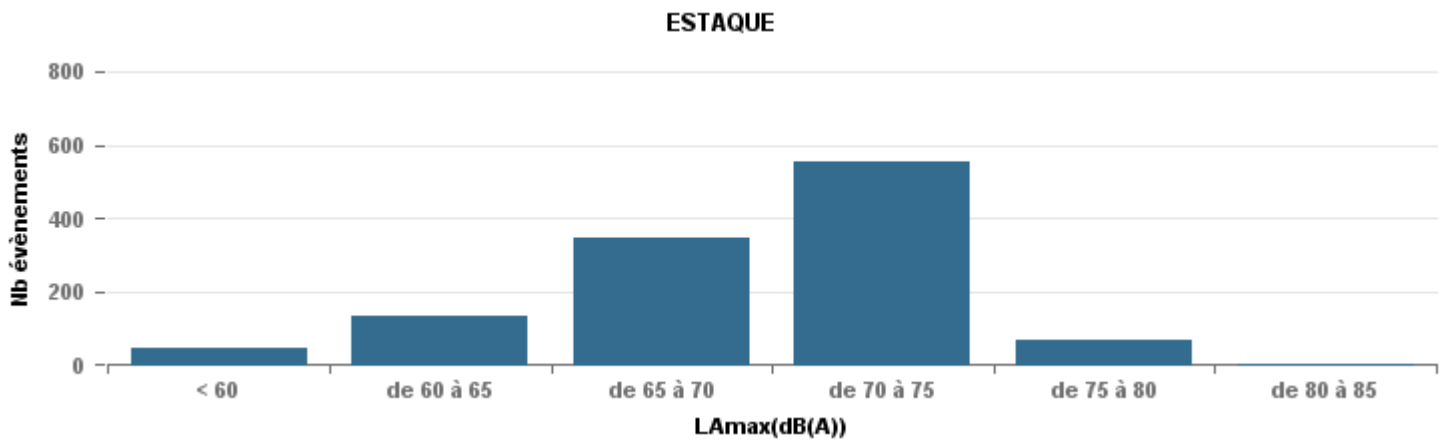

**De nuit entre 6h et 22h**

Nbre d'événements par classe de dB(A)	GIGNAC			MARIGNANE			VITROLLES			ST_VICTOIRET			ESTAQUE			PENNES_MIRABEAU			BERRE_MOB			LEROVE			Total
		%	LAeq Moy.		%	LAeq Moy.		%	LAeq Moy.		%	LAeq Moy.		%	LAeq Moy.		%	LAeq Moy.		%	LAeq Moy.		%	LAeq Moy.	
< 60	301	21,5%	104,3	13	1,0%	109,9	2	0,4%	52,6	42	1,3%	102,1	47	4,1%	104,6	15	2,7%	104,6	24	0,8%	106,2	721	55,5%	89,8	1 165
de 60 à 65	452	32,3%	110,6	171	12,7%	115,7	18	3,4%	115,1	132	3,9%	110,5	131	11,3%	112,2	114	20,8%	112	389	13,4%	113,8	74	5,7%	109,8	1 481
de 65 à 70	293	20,9%	119,3	456	33,8%	123,6	93	17,3%	120,7	154	4,6%	119,8	348	30,1%	120,5	207	37,8%	119,6	1 097	37,7%	120,6	119	9,2%	119,5	2 767
de 70 à 75	296	21,1%	129,2	567	42,1%	130,2	335	62,4%	129,9	920	27,4%	130,3	556	48,1%	127,6	192	35,0%	127,7	1 160	39,8%	129,9	302	23,2%	128,7	4 328
de 75 à 80	54	3,9%	134	140	10,4%	136,7	88	16,4%	134,8	1 328	39,5%	136,5	70	6,1%	134	18	3,3%	133,5	239	8,2%	135,6	80	6,2%	134,4	2 017
de 80 à 85	5	0,4%	140,5	1	0,1%	71,8	1	0,2%	74,3	769	22,9%	141,2	3	0,3%	142	2	0,4%	72,7	2	0,1%	72,8	3	0,2%	143,7	786
de 85 à 90										15	0,4%	147,9													15
<b>Total :</b>	<b>1 401</b>			<b>1 348</b>			<b>537</b>			<b>3 360</b>			<b>1 155</b>			<b>548</b>			<b>2 911</b>			<b>1 299</b>			<b>12 559</b>

Sur 24 heures

Sur 24 heures

Sur 24 heures

Entre 6h et 22h

Entre 6h et 22h

VITROLLES

GIGNAC

PENNES\_MIRABEAU

Entre 6h et 22h

**BERRE\_MOB**

**LEROVE**

Entre 22h et 6h

Entre 22h et 6h

Entre 22h et 6h