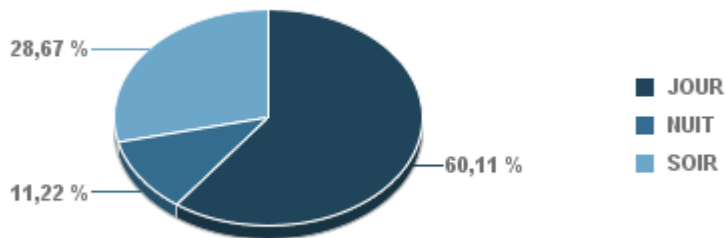

ESTAQUE

Nb. d'évènements sur la période
1 301