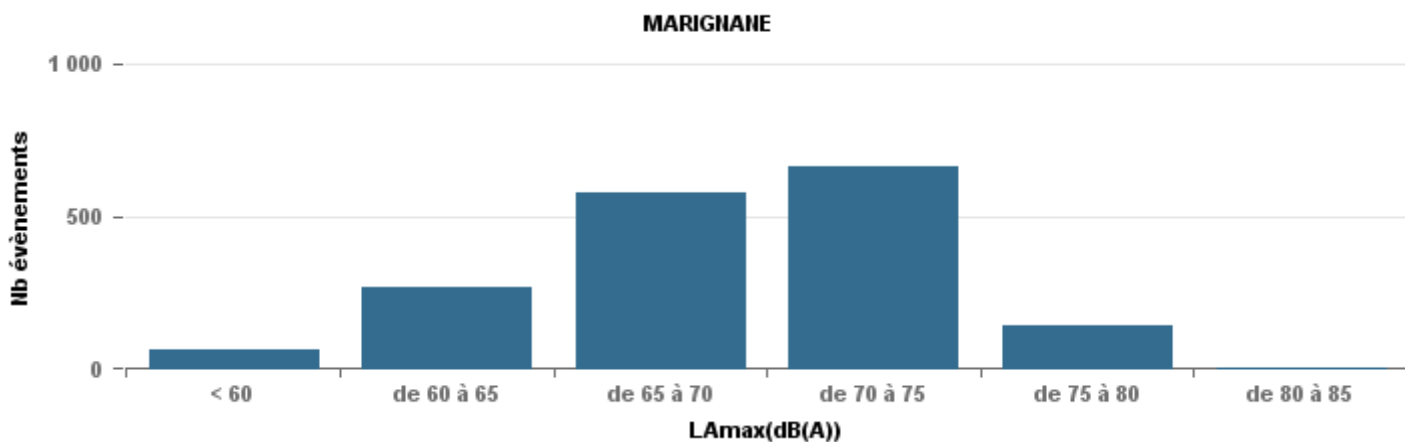

De nuit entre 6h et 22h

Nbre d'événements par classe de dB(A)	GIGNAC			MARIGNANE			VITROLLES			ST_VICTOIRET			ESTAQUE			PENNES_MIRABEAU			BERRE_MOB			LEROVE			Total
		%	LAeq Moy.		%	LAeq Moy.		%	LAeq Moy.		%	LAeq Moy.		%	LAeq Moy.		%	LAeq Moy.		%	LAeq Moy.		%	LAeq Moy.	
< 60	301	21,5%	104,3	13	1,0%	109,9	2	0,4%	52,6	42	1,3%	102,1	47	4,1%	104,6	15	2,7%	104,6	24	0,8%	106,2	721	55,5%	89,8	1 165
de 60 à 65	452	32,3%	110,6	171	12,7%	115,7	18	3,4%	115,1	132	3,9%	110,5	131	11,3%	112,2	114	20,8%	112	389	13,4%	113,8	74	5,7%	109,8	1 481
de 65 à 70	293	20,9%	119,3	456	33,8%	123,6	93	17,3%	120,7	154	4,6%	119,8	348	30,1%	120,5	207	37,8%	119,6	1 097	37,7%	120,6	119	9,2%	119,5	2 767
de 70 à 75	296	21,1%	129,2	567	42,1%	130,2	335	62,4%	129,9	920	27,4%	130,3	556	48,1%	127,6	192	35,0%	127,7	1 160	39,8%	129,9	302	23,2%	128,7	4 328
de 75 à 80	54	3,9%	134	140	10,4%	136,7	88	16,4%	134,8	1 328	39,5%	136,5	70	6,1%	134	18	3,3%	133,5	239	8,2%	135,6	80	6,2%	134,4	2 017
de 80 à 85	5	0,4%	140,5	1	0,1%	71,8	1	0,2%	74,3	769	22,9%	141,2	3	0,3%	142	2	0,4%	72,7	2	0,1%	72,8	3	0,2%	143,7	786
de 85 à 90										15	0,4%	147,9													15
Total :	1 401			1 348			537			3 360			1 155			548			2 911			1 299			12 559

Sur 24 heures