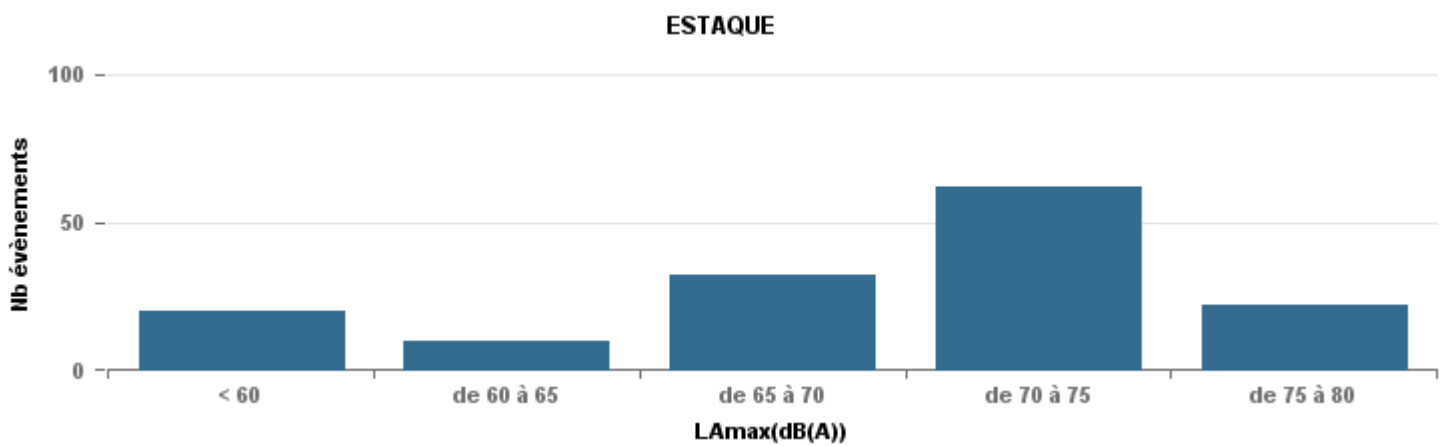

Sur 24 heures

Sur 24 heures

Sur 24 heures

Entre 6h et 22h

Entre 6h et 22h

VITROLLES

GIGNAC

PENNES\_MIRABEAU

Entre 6h et 22h

**BERRE\_MOB**

**LEROVE**

Entre 22h et 6h

Entre 22h et 6h

Entre 22h et 6h

# Répartition des évènements bruit par classe sonore

juin 2017