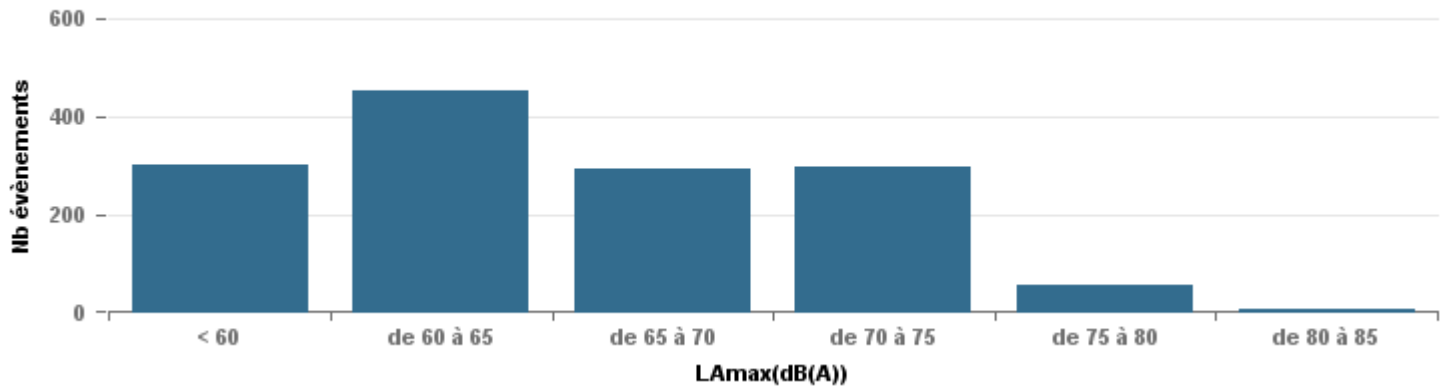

**De nuit entre 6h et 22h**

Nbre d'événements par classe de dB(A)	GIGNAC			MARIGNANE			VITROLLES			ST_VICTOIRET			ESTAQUE			PENNES_MIRABEAU			BERRE_MOB			LEROVE			Total
		%	LAeq Moy.		%	LAeq Moy.		%	LAeq Moy.		%	LAeq Moy.		%	LAeq Moy.		%	LAeq Moy.		%	LAeq Moy.		%	LAeq Moy.	
< 60	301	21,5%	104,3	13	1,0%	109,9	2	0,4%	52,6	42	1,3%	102,1	47	4,1%	104,6	15	2,7%	104,6	24	0,8%	106,2	721	55,5%	89,8	1 165
de 60 à 65	452	32,3%	110,6	171	12,7%	115,7	18	3,4%	115,1	132	3,9%	110,5	131	11,3%	112,2	114	20,8%	112	389	13,4%	113,8	74	5,7%	109,8	1 481
de 65 à 70	293	20,9%	119,3	456	33,8%	123,6	93	17,3%	120,7	154	4,6%	119,8	348	30,1%	120,5	207	37,8%	119,6	1 097	37,7%	120,6	119	9,2%	119,5	2 767
de 70 à 75	296	21,1%	129,2	567	42,1%	130,2	335	62,4%	129,9	920	27,4%	130,3	556	48,1%	127,6	192	35,0%	127,7	1 160	39,8%	129,9	302	23,2%	128,7	4 328
de 75 à 80	54	3,9%	134	140	10,4%	136,7	88	16,4%	134,8	1 328	39,5%	136,5	70	6,1%	134	18	3,3%	133,5	239	8,2%	135,6	80	6,2%	134,4	2 017
de 80 à 85	5	0,4%	140,5	1	0,1%	71,8	1	0,2%	74,3	769	22,9%	141,2	3	0,3%	142	2	0,4%	72,7	2	0,1%	72,8	3	0,2%	143,7	786
de 85 à 90										15	0,4%	147,9													15
<b>Total :</b>	<b>1 401</b>			<b>1 348</b>			<b>537</b>			<b>3 360</b>			<b>1 155</b>			<b>548</b>			<b>2 911</b>			<b>1 299</b>			<b>12 559</b>

Sur 24 heures

Sur 24 heures

Sur 24 heures

Entre 6h et 22h

Entre 6h et 22h

VITROLLES

GIGNAC

PENNES\_MIRABEAU

Entre 6h et 22h

**BERRE\_MOB**

**LEROVE**

Entre 22h et 6h

Entre 22h et 6h

Entre 22h et 6h