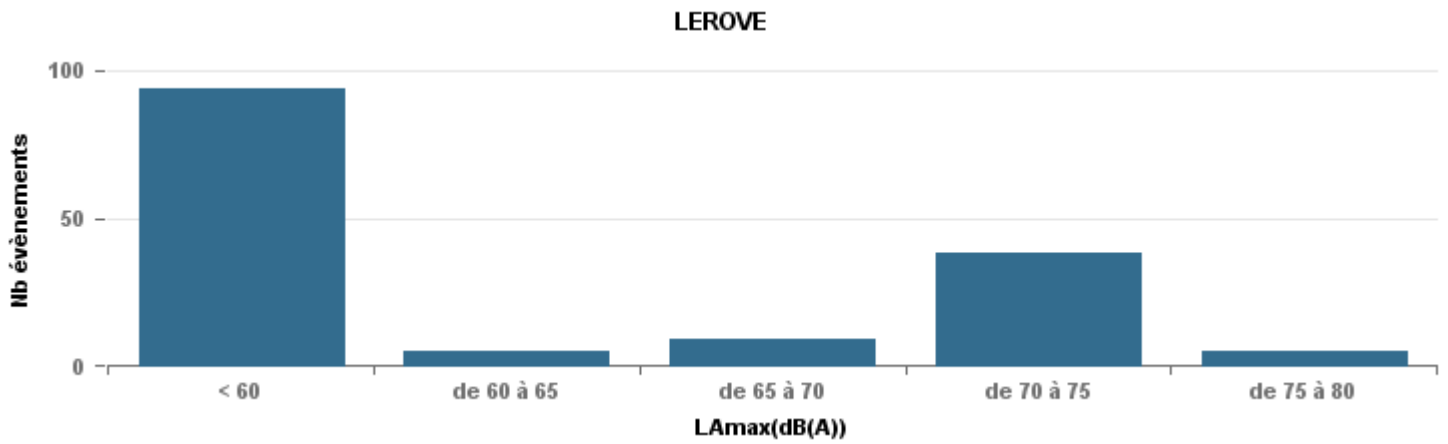

Sur 24 heures

Sur 24 heures

Sur 24 heures

Entre 6h et 22h

Entre 6h et 22h

VITROLLES

GIGNAC

PENNES\_MIRABEAU

Entre 6h et 22h

**BERRE\_MOB**

**LEROVE**

Entre 22h et 6h

Entre 22h et 6h

Entre 22h et 6h

# Répartition des évènements bruit par classe sonore

juin 2017