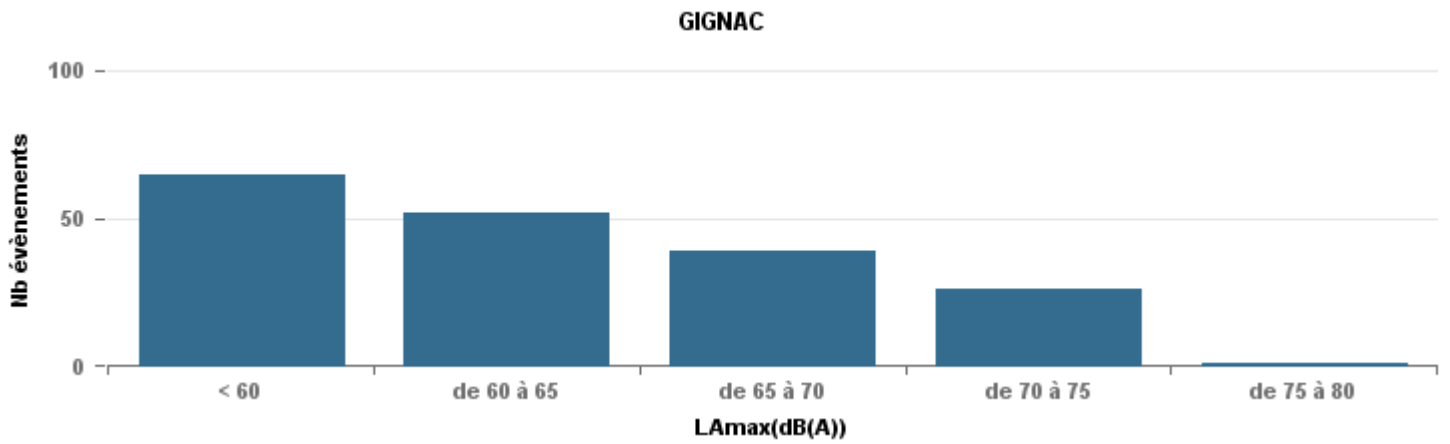

Sur 24 heures

Sur 24 heures

Sur 24 heures

Entre 6h et 22h

Entre 6h et 22h

VITROLLES

GIGNAC

PENNES\_MIRABEAU

Entre 6h et 22h

**BERRE\_MOB**

**LEROVE**

Entre 22h et 6h

Entre 22h et 6h

Entre 22h et 6h

# Répartition des évènements bruit par classe sonore

juin 2017