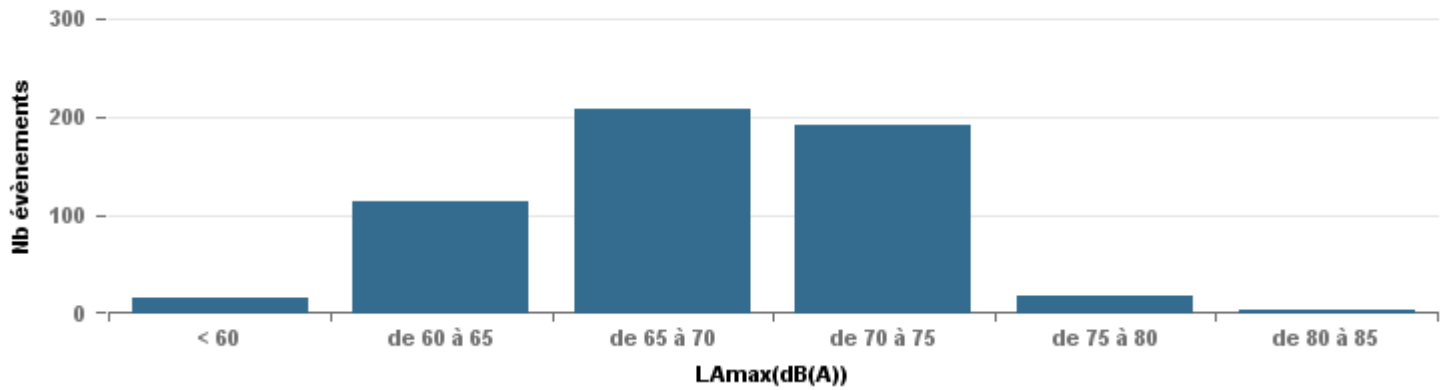

**De nuit entre 6h et 22h**

Nbre d'événements par classe de dB(A)	GIGNAC			MARIGNANE			VITROLLES			ST_VICTOIRET			ESTAQUE			PENNES_MIRABEAU			BERRE_MOB			LEROVE			Total
		%	LAeq Moy.		%	LAeq Moy.		%	LAeq Moy.		%	LAeq Moy.		%	LAeq Moy.		%	LAeq Moy.		%	LAeq Moy.		%	LAeq Moy.	
< 60	301	21,5%	104,3	13	1,0%	109,9	2	0,4%	52,6	42	1,3%	102,1	47	4,1%	104,6	15	2,7%	104,6	24	0,8%	106,2	721	55,5%	89,8	1 165
de 60 à 65	452	32,3%	110,6	171	12,7%	115,7	18	3,4%	115,1	132	3,9%	110,5	131	11,3%	112,2	114	20,8%	112	389	13,4%	113,8	74	5,7%	109,8	1 481
de 65 à 70	293	20,9%	119,3	456	33,8%	123,6	93	17,3%	120,7	154	4,6%	119,8	348	30,1%	120,5	207	37,8%	119,6	1 097	37,7%	120,6	119	9,2%	119,5	2 767
de 70 à 75	296	21,1%	129,2	567	42,1%	130,2	335	62,4%	129,9	920	27,4%	130,3	556	48,1%	127,6	192	35,0%	127,7	1 160	39,8%	129,9	302	23,2%	128,7	4 328
de 75 à 80	54	3,9%	134	140	10,4%	136,7	88	16,4%	134,8	1 328	39,5%	136,5	70	6,1%	134	18	3,3%	133,5	239	8,2%	135,6	80	6,2%	134,4	2 017
de 80 à 85	5	0,4%	140,5	1	0,1%	71,8	1	0,2%	74,3	769	22,9%	141,2	3	0,3%	142	2	0,4%	72,7	2	0,1%	72,8	3	0,2%	143,7	786
de 85 à 90										15	0,4%	147,9													15
<b>Total :</b>	<b>1 401</b>			<b>1 348</b>			<b>537</b>			<b>3 360</b>			<b>1 155</b>			<b>548</b>			<b>2 911</b>			<b>1 299</b>			<b>12 559</b>

Sur 24 heures

Sur 24 heures

Sur 24 heures

Entre 6h et 22h

Entre 6h et 22h

VITROLLES

GIGNAC

PENNES\_MIRABEAU

Entre 6h et 22h

**BERRE\_MOB**

**LEROVE**

Entre 22h et 6h

Entre 22h et 6h

Entre 22h et 6h