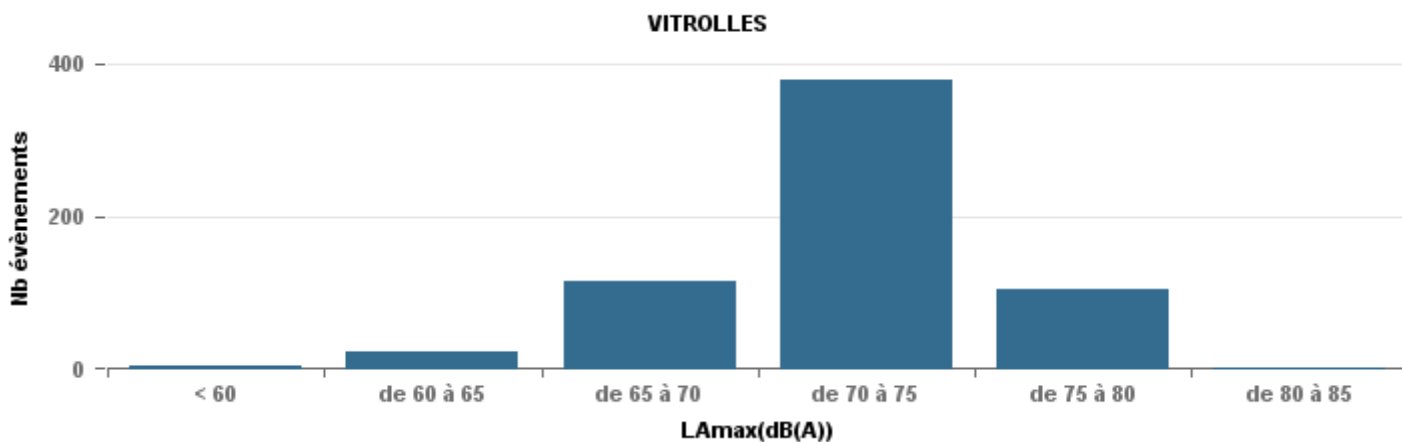

Sur 24 heures