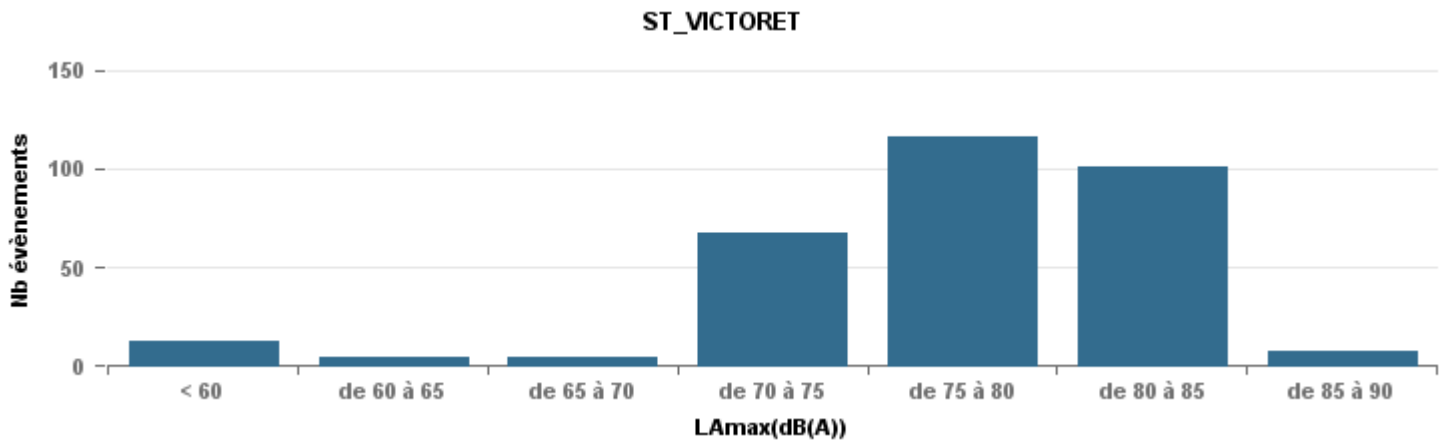

Sur 24 heures

Sur 24 heures

Sur 24 heures

Entre 6h et 22h

Entre 6h et 22h

VITROLLES

GIGNAC

PENNES\_MIRABEAU

Entre 6h et 22h

**BERRE\_MOB**

**LEROVE**

Entre 22h et 6h

Entre 22h et 6h

Entre 22h et 6h

# Répartition des évènements bruit par classe sonore

juin 2017