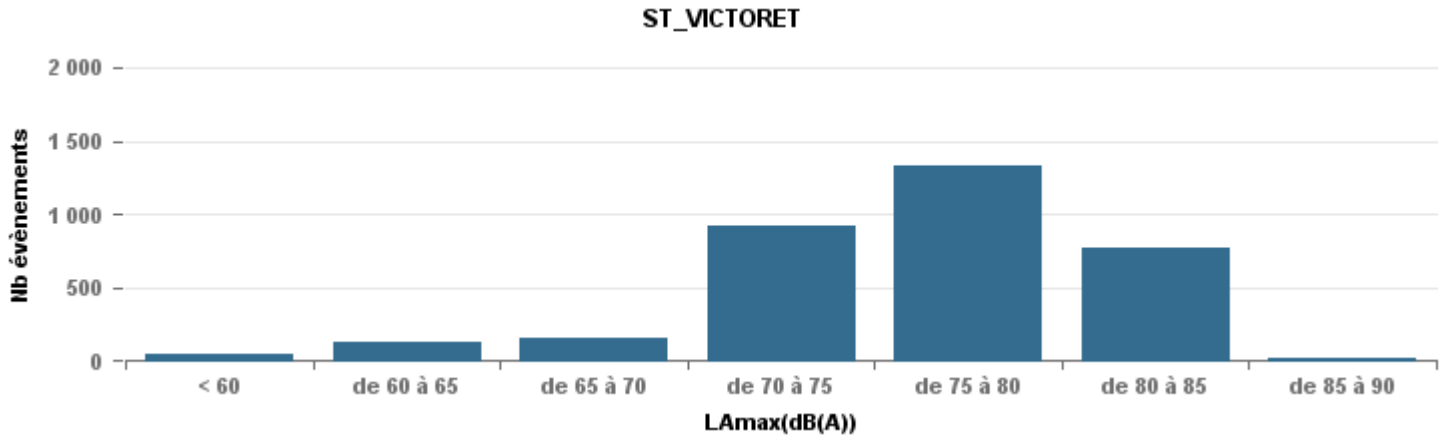

**De nuit entre 6h et 22h**

Nbre d'événements par classe de dB(A)	GIGNAC			MARIGNANE			VITROLLES			ST_VICTOIRET			ESTAQUE			PENNES_MIRABEAU			BERRE_MOB			LEROVE			Total
		%	LAeq Moy.		%	LAeq Moy.		%	LAeq Moy.		%	LAeq Moy.		%	LAeq Moy.		%	LAeq Moy.		%	LAeq Moy.		%	LAeq Moy.	
< 60	301	21,5%	104,3	13	1,0%	109,9	2	0,4%	52,6	42	1,3%	102,1	47	4,1%	104,6	15	2,7%	104,6	24	0,8%	106,2	721	55,5%	89,8	1 165
de 60 à 65	452	32,3%	110,6	171	12,7%	115,7	18	3,4%	115,1	132	3,9%	110,5	131	11,3%	112,2	114	20,8%	112	389	13,4%	113,8	74	5,7%	109,8	1 481
de 65 à 70	293	20,9%	119,3	456	33,8%	123,6	93	17,3%	120,7	154	4,6%	119,8	348	30,1%	120,5	207	37,8%	119,6	1 097	37,7%	120,6	119	9,2%	119,5	2 767
de 70 à 75	296	21,1%	129,2	567	42,1%	130,2	335	62,4%	129,9	920	27,4%	130,3	556	48,1%	127,6	192	35,0%	127,7	1 160	39,8%	129,9	302	23,2%	128,7	4 328
de 75 à 80	54	3,9%	134	140	10,4%	136,7	88	16,4%	134,8	1 328	39,5%	136,5	70	6,1%	134	18	3,3%	133,5	239	8,2%	135,6	80	6,2%	134,4	2 017
de 80 à 85	5	0,4%	140,5	1	0,1%	71,8	1	0,2%	74,3	769	22,9%	141,2	3	0,3%	142	2	0,4%	72,7	2	0,1%	72,8	3	0,2%	143,7	786
de 85 à 90										15	0,4%	147,9													15
<b>Total :</b>	<b>1 401</b>			<b>1 348</b>			<b>537</b>			<b>3 360</b>			<b>1 155</b>			<b>548</b>			<b>2 911</b>			<b>1 299</b>			<b>12 559</b>

Sur 24 heures

Sur 24 heures

Sur 24 heures

Entre 6h et 22h

Entre 6h et 22h

VITROLLES

GIGNAC

PENNES\_MIRABEAU

Entre 6h et 22h

**BERRE\_MOB**

**LEROVE**

Entre 22h et 6h

Entre 22h et 6h

Entre 22h et 6h