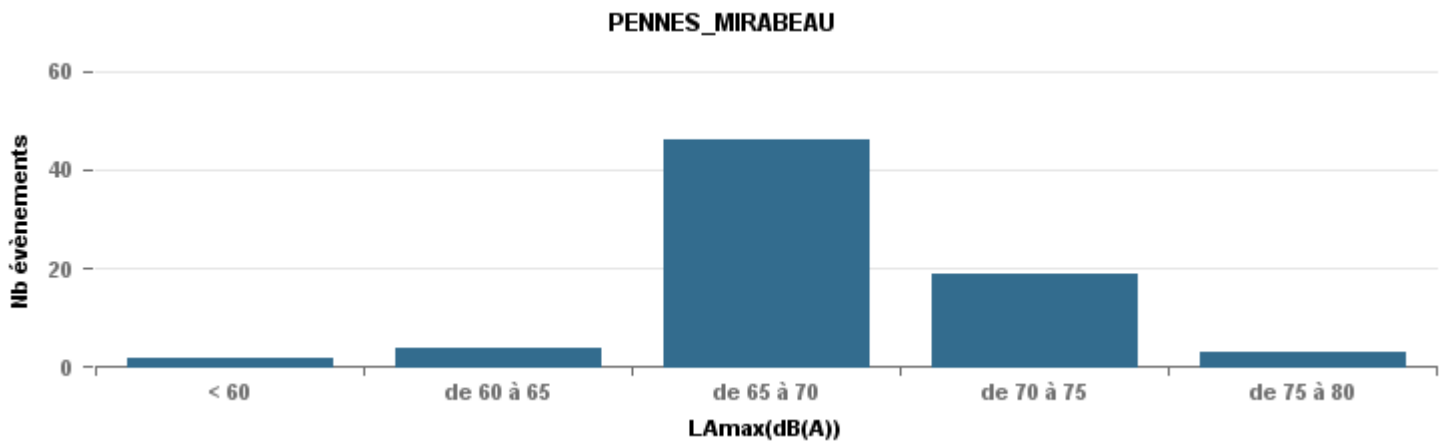

Sur 24 heures

Sur 24 heures

Sur 24 heures

Entre 6h et 22h

Entre 6h et 22h

VITROLLES

GIGNAC

PENNES\_MIRABEAU

Entre 6h et 22h

**BERRE\_MOB**

**LEROVE**

Entre 22h et 6h

Entre 22h et 6h

Entre 22h et 6h

# Répartition des évènements bruit par classe sonore

juin 2017