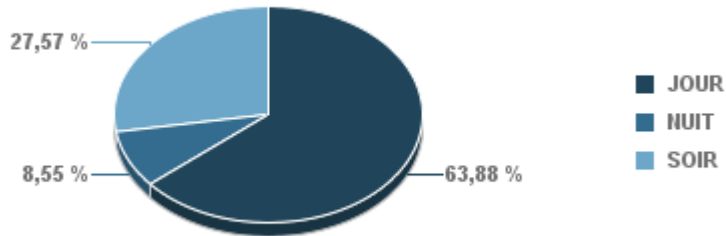

ST_VICTORET

Nb. d'évènements sur la période
3 674