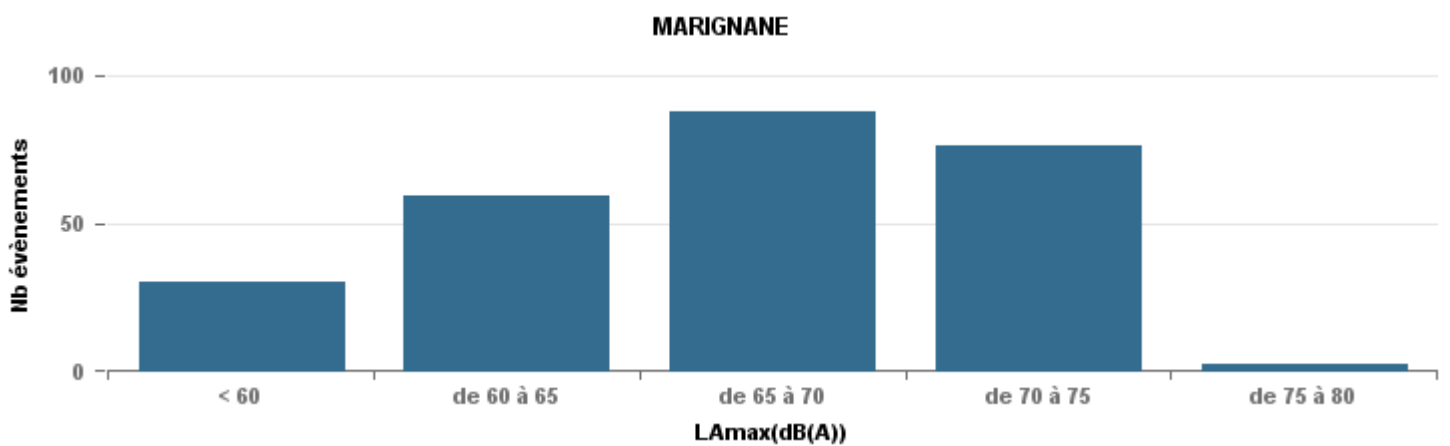

Entre 6h et 22h

**BERRE\_MOB**

**LEROVE**

Entre 22h et 6h

Entre 22h et 6h

Entre 22h et 6h

# Répartition des évènements bruit par classe sonore

juin 2017