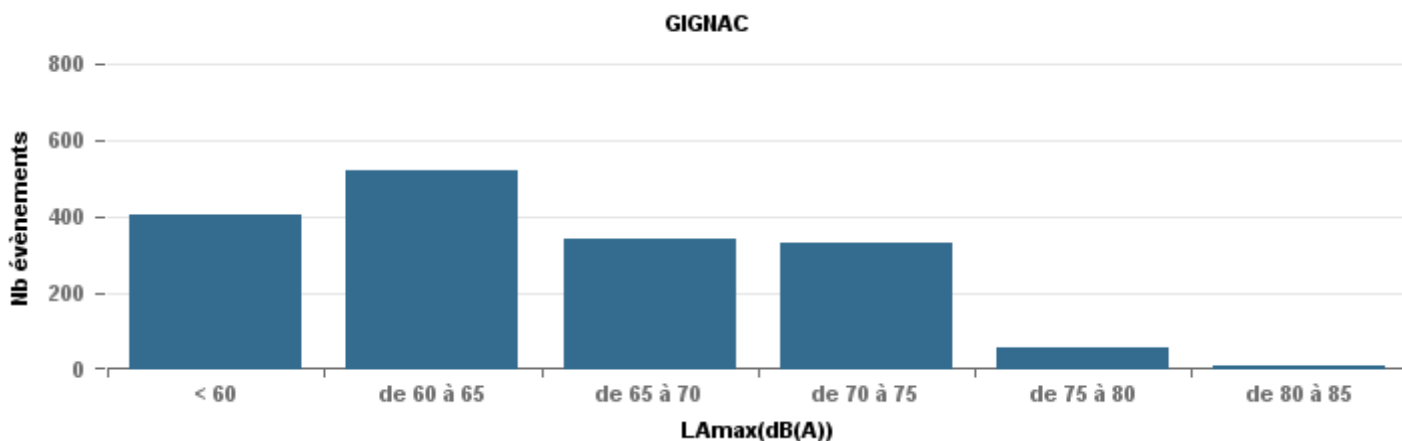

Sur 24 heures