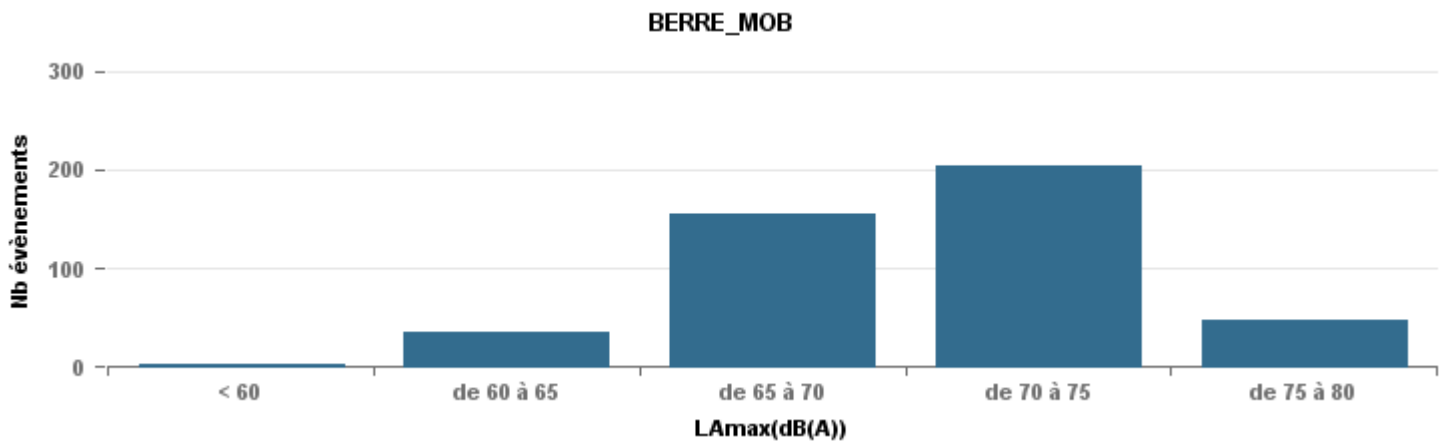

Sur 24 heures

Sur 24 heures

Sur 24 heures

Entre 6h et 22h

Entre 6h et 22h

VITROLLES

GIGNAC

PENNES\_MIRABEAU

Entre 6h et 22h

**BERRE\_MOB**

**LEROVE**

Entre 22h et 6h

Entre 22h et 6h

Entre 22h et 6h

# Répartition des évènements bruit par classe sonore

juin 2017