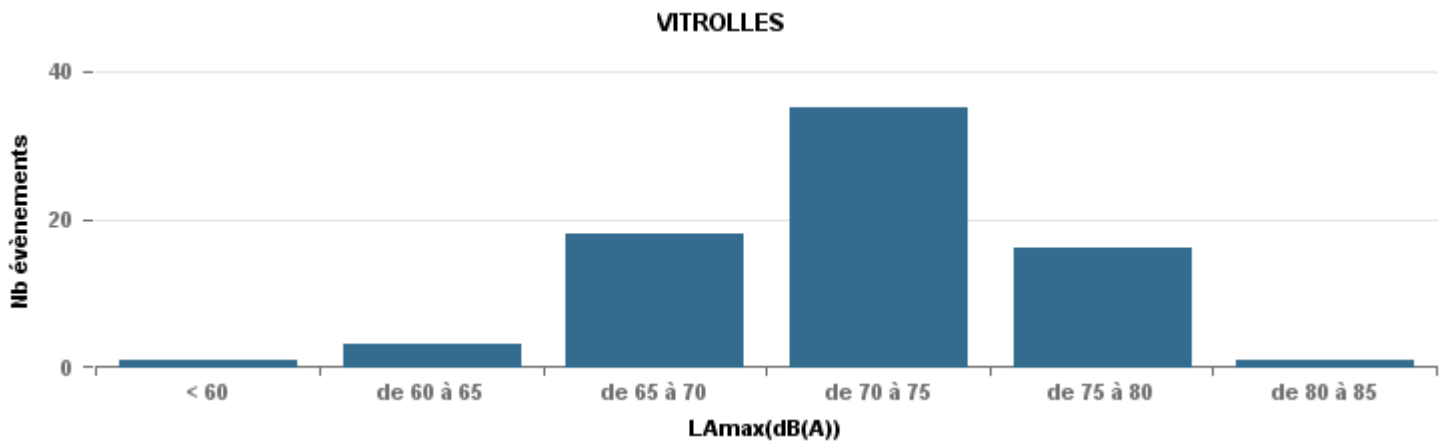

Sur 24 heures

Sur 24 heures

Sur 24 heures

Entre 6h et 22h

Entre 6h et 22h

VITROLLES

GIGNAC

PENNES\_MIRABEAU

Entre 6h et 22h

**BERRE\_MOB**

**LEROVE**

Entre 22h et 6h

Entre 22h et 6h

Entre 22h et 6h

# Répartition des évènements bruit par classe sonore

juin 2017