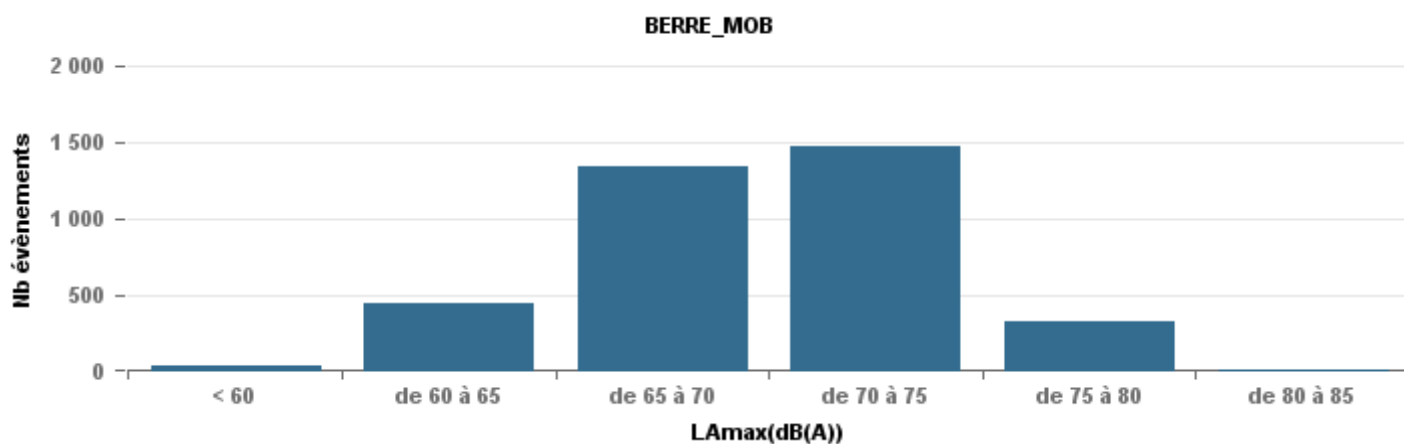

**De nuit entre 6h et 22h**

Nbre d'événements par classe de dB(A)	GIGNAC			MARIGNANE			VITROLLES			ST_VICTOIRET			ESTAQUE			PENNES_MIRABEAU			BERRE_MOB			LEROVE			Total
		%	LAeq Moy.		%	LAeq Moy.		%	LAeq Moy.		%	LAeq Moy.		%	LAeq Moy.		%	LAeq Moy.		%	LAeq Moy.		%	LAeq Moy.	
< 60	301	21,5%	104,3	13	1,0%	109,9	2	0,4%	52,6	42	1,3%	102,1	47	4,1%	104,6	15	2,7%	104,6	24	0,8%	106,2	721	55,5%	89,8	1 165
de 60 à 65	452	32,3%	110,6	171	12,7%	115,7	18	3,4%	115,1	132	3,9%	110,5	131	11,3%	112,2	114	20,8%	112	389	13,4%	113,8	74	5,7%	109,8	1 481
de 65 à 70	293	20,9%	119,3	456	33,8%	123,6	93	17,3%	120,7	154	4,6%	119,8	348	30,1%	120,5	207	37,8%	119,6	1 097	37,7%	120,6	119	9,2%	119,5	2 767
de 70 à 75	296	21,1%	129,2	567	42,1%	130,2	335	62,4%	129,9	920	27,4%	130,3	556	48,1%	127,6	192	35,0%	127,7	1 160	39,8%	129,9	302	23,2%	128,7	4 328
de 75 à 80	54	3,9%	134	140	10,4%	136,7	88	16,4%	134,8	1 328	39,5%	136,5	70	6,1%	134	18	3,3%	133,5	239	8,2%	135,6	80	6,2%	134,4	2 017
de 80 à 85	5	0,4%	140,5	1	0,1%	71,8	1	0,2%	74,3	769	22,9%	141,2	3	0,3%	142	2	0,4%	72,7	2	0,1%	72,8	3	0,2%	143,7	786
de 85 à 90										15	0,4%	147,9													15
<b>Total :</b>	<b>1 401</b>			<b>1 348</b>			<b>537</b>			<b>3 360</b>			<b>1 155</b>			<b>548</b>			<b>2 911</b>			<b>1 299</b>			<b>12 559</b>

Sur 24 heures

Sur 24 heures

Sur 24 heures

Entre 6h et 22h

Entre 6h et 22h

VITROLLES

GIGNAC

PENNES\_MIRABEAU