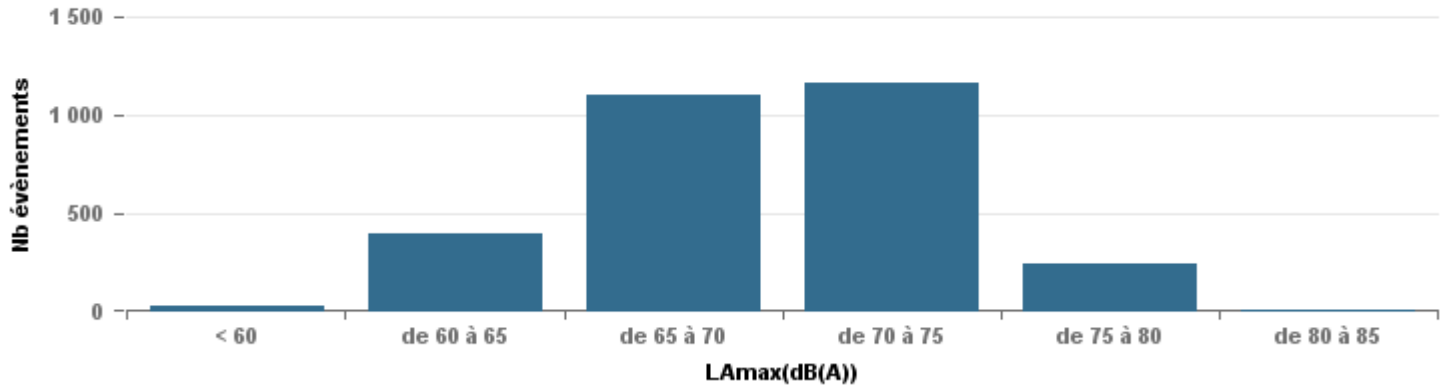

**De nuit entre 6h et 22h**

Nbre d'événements par classe de dB(A)	GIGNAC			MARIGNANE			VITROLLES			ST_VICTOIRET			ESTAQUE			PENNES_MIRABEAU			BERRE_MOB			LEROVE			Total
		%	LAeq Moy.		%	LAeq Moy.		%	LAeq Moy.		%	LAeq Moy.		%	LAeq Moy.		%	LAeq Moy.		%	LAeq Moy.		%	LAeq Moy.	
< 60	301	21,5%	104,3	13	1,0%	109,9	2	0,4%	52,6	42	1,3%	102,1	47	4,1%	104,6	15	2,7%	104,6	24	0,8%	106,2	721	55,5%	89,8	1 165
de 60 à 65	452	32,3%	110,6	171	12,7%	115,7	18	3,4%	115,1	132	3,9%	110,5	131	11,3%	112,2	114	20,8%	112	389	13,4%	113,8	74	5,7%	109,8	1 481
de 65 à 70	293	20,9%	119,3	456	33,8%	123,6	93	17,3%	120,7	154	4,6%	119,8	348	30,1%	120,5	207	37,8%	119,6	1 097	37,7%	120,6	119	9,2%	119,5	2 767
de 70 à 75	296	21,1%	129,2	567	42,1%	130,2	335	62,4%	129,9	920	27,4%	130,3	556	48,1%	127,6	192	35,0%	127,7	1 160	39,8%	129,9	302	23,2%	128,7	4 328
de 75 à 80	54	3,9%	134	140	10,4%	136,7	88	16,4%	134,8	1 328	39,5%	136,5	70	6,1%	134	18	3,3%	133,5	239	8,2%	135,6	80	6,2%	134,4	2 017
de 80 à 85	5	0,4%	140,5	1	0,1%	71,8	1	0,2%	74,3	769	22,9%	141,2	3	0,3%	142	2	0,4%	72,7	2	0,1%	72,8	3	0,2%	143,7	786
de 85 à 90										15	0,4%	147,9													15
<b>Total :</b>	<b>1 401</b>			<b>1 348</b>			<b>537</b>			<b>3 360</b>			<b>1 155</b>			<b>548</b>			<b>2 911</b>			<b>1 299</b>			<b>12 559</b>

Sur 24 heures

Sur 24 heures

Sur 24 heures

Entre 6h et 22h

Entre 6h et 22h

VITROLLES

GIGNAC

PENNES\_MIRABEAU

Entre 6h et 22h

**BERRE\_MOB**

**LEROVE**

Entre 22h et 6h

Entre 22h et 6h

Entre 22h et 6h