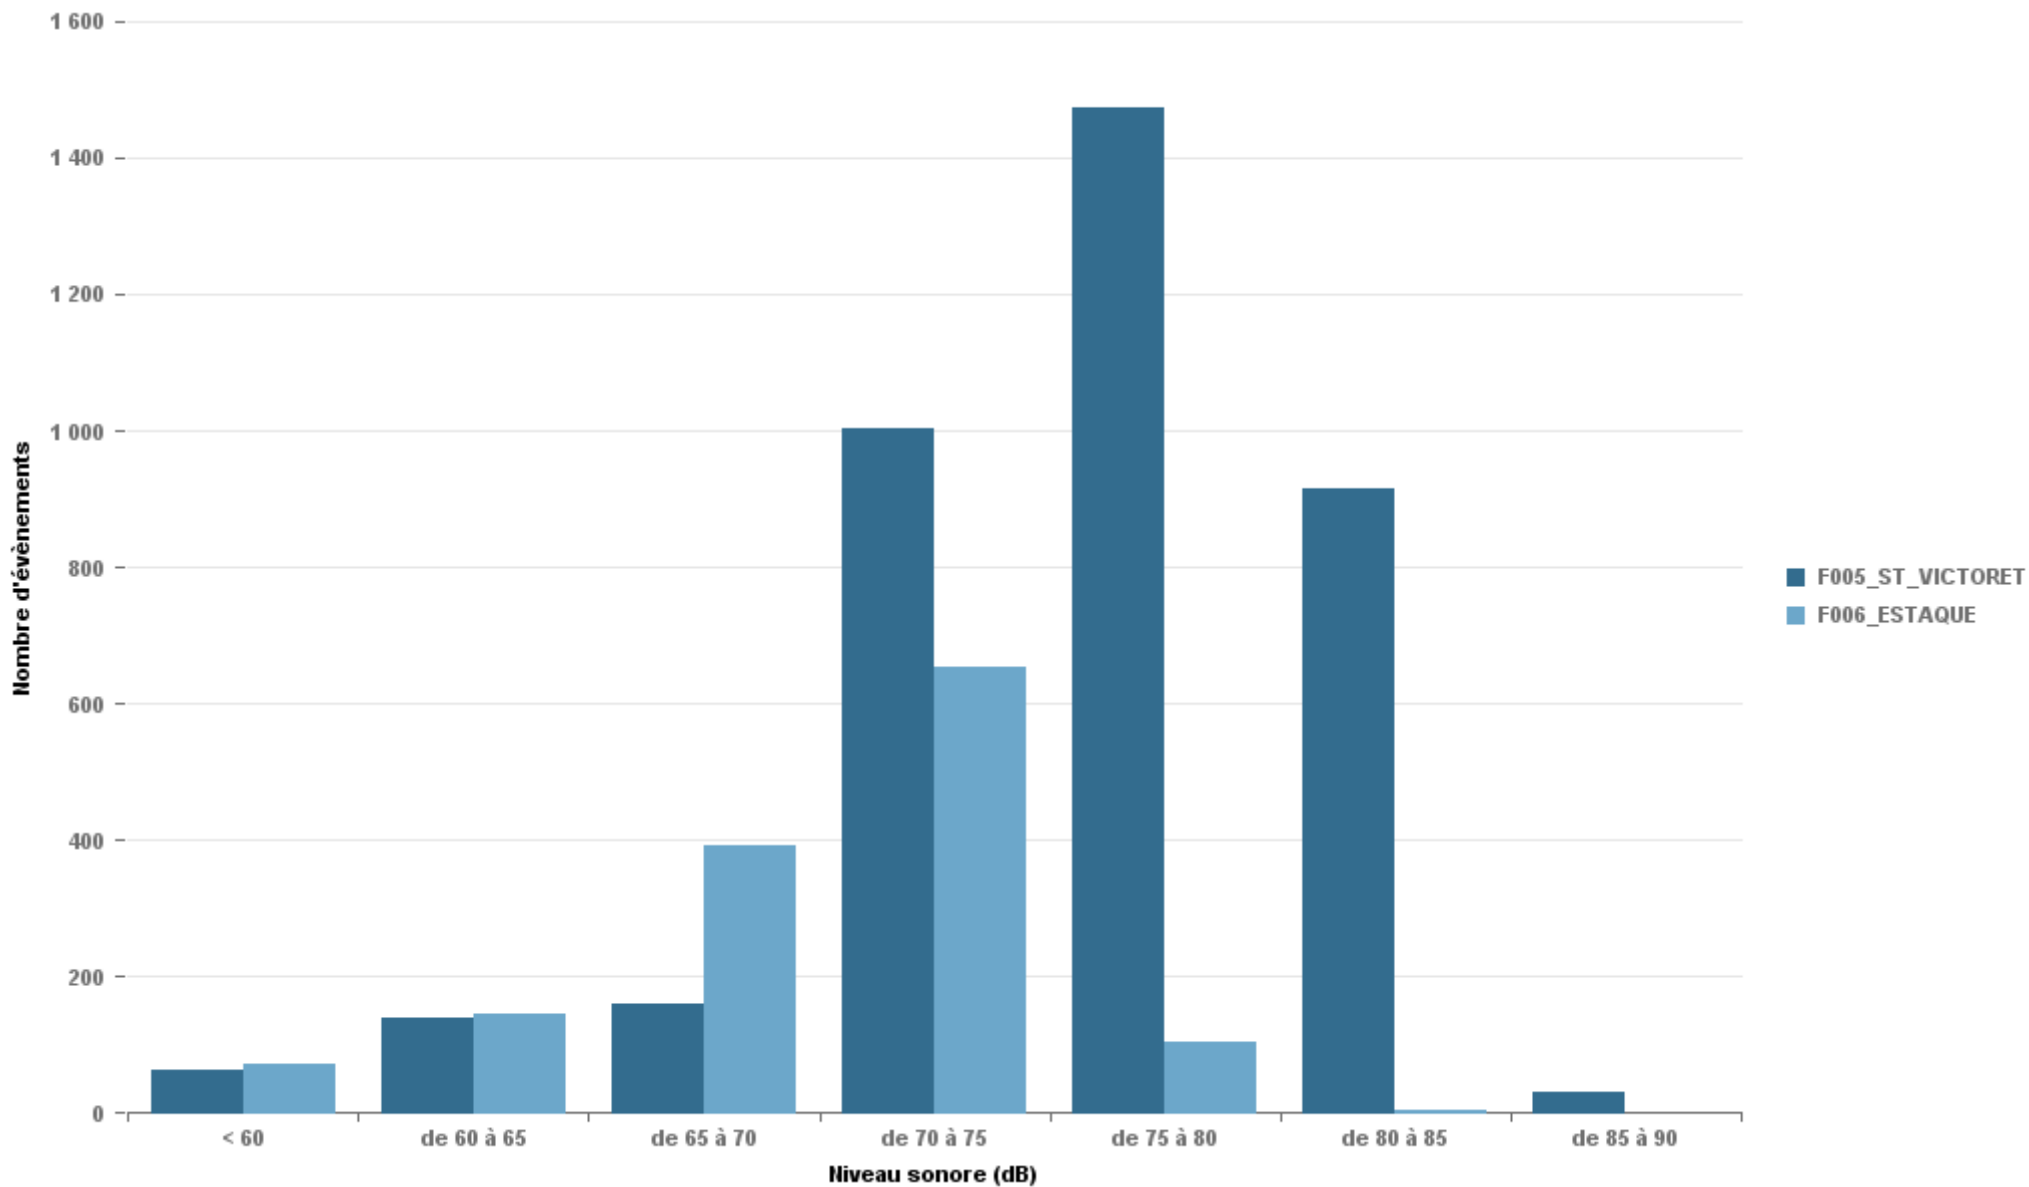

Répartition des évènements bruit par classe sonore

juin 2017