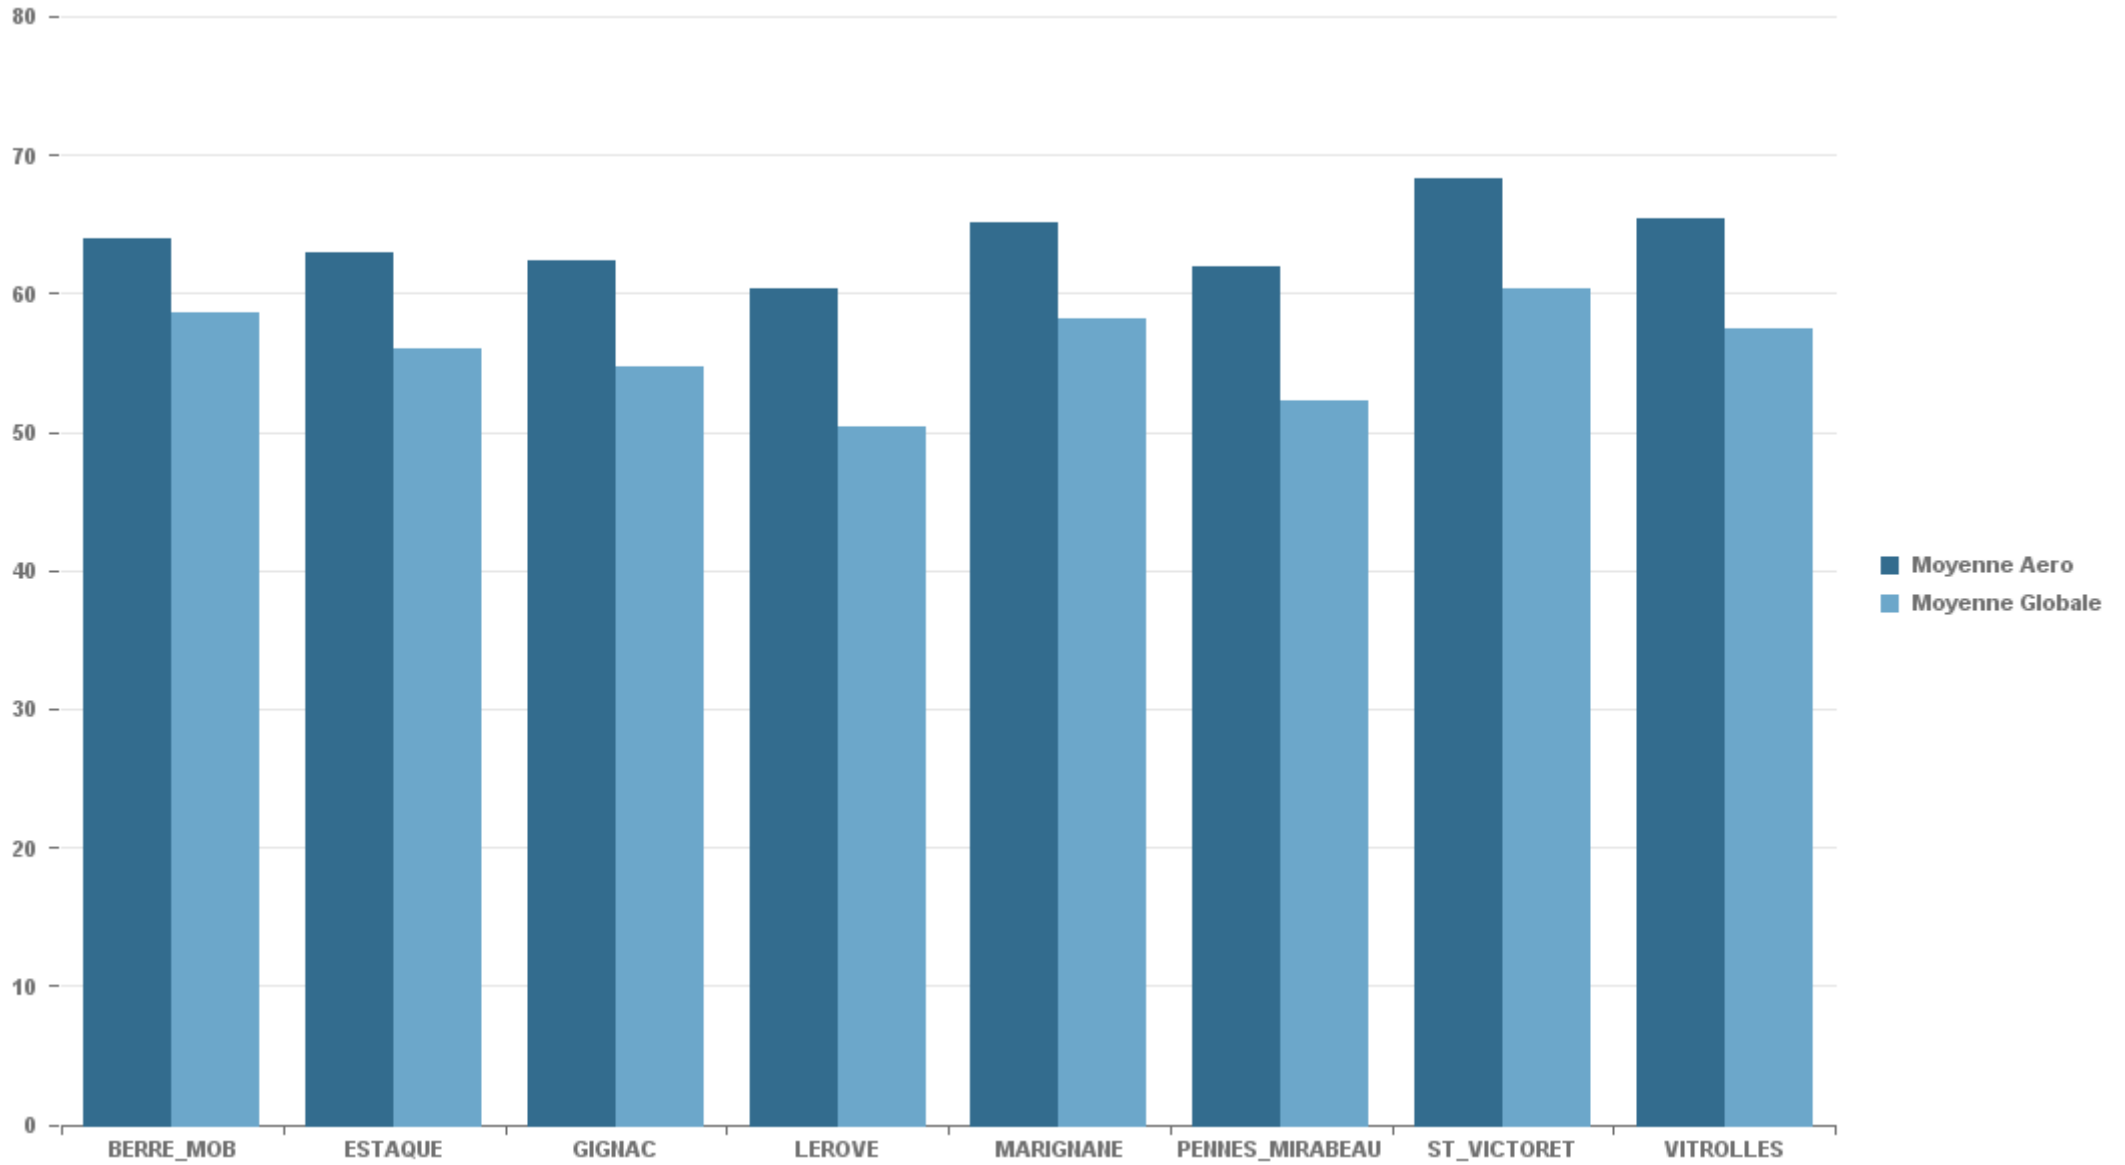

### MARIGNANE

Nb. d'évènements sur la période
1 603

### VITROLLES

Nb. d'évènements sur la période
611

**GIGNAC**

Nb. d'évènements sur la période

1 584

**PENNES\_MIRABEAU**

Nb. d'évènements sur la période

622

**BERRE\_MOB**

Nb. d'évènements sur la période

3 356

**LEROVE**

Nb. d'évènements sur la période

1 450

STATION	% evts où vent >= 6.2 m/s
BERRE_MOB	0,47%
ESTAQUE	1,96%
GIGNAC	1,25%
LEROVE	11,24%
MARIGNANE	9,29%
PENNES_MIRABEAU	0,41%
ST_VICTORET	2,34%
VITROLLES	0,14%

STATION	Date & Heure	LAeq (dB(A))	LAmx (dB(A))	Compagnie	Sens	Appareil	Altitude (Pieds)	Altitude (Mètres)
BERRE_MOB	06/06/2017 17:39:14	74,28	82,42	AIR MADAGASCAR	DEP	A343	1 469	449
ESTAQUE	03/06/2017 21:52:29	71,12	80,83	EASYJET	ARR	A319	1 764	539
GIGNAC	10/06/2017 19:17:04	70,13	84,46	RYANAIR	ARR	B73H	964	295
LEROVE	02/06/2017 14:12:16	72,06	80,67	MISTRAL AIR	DEP	MD80	3 151	963
MARIGNANE	21/06/2017 11:36:42	71,79	80,81	EL AL ISRAEL AIRLINES	DEP	B73J	1 012	309
PENNES_MIRABEAU	13/06/2017 18:11:07	72,62	83,91	AIR MADAGASCAR	DEP	A343	1 517	463
ST_VICTORET	09/06/2017 16:42:28	75,38	88,50	MISTRAL AIR	ARR	MD80	687	210
VITROLLES	27/06/2017 20:12:25	74,27	83,66	AIR MADAGASCAR	DEP	A343	1 465	448