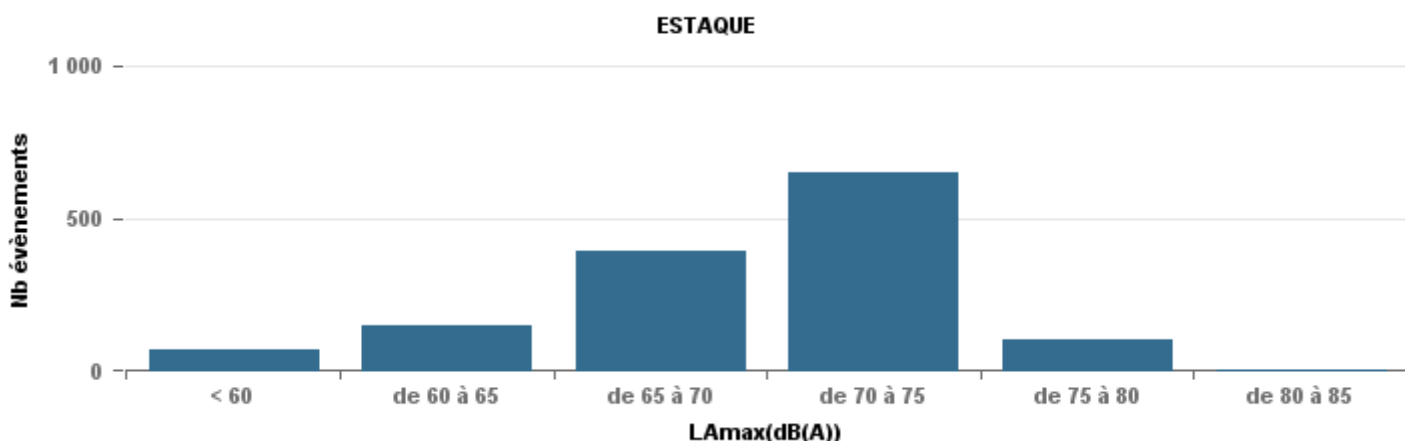

De nuit entre 6h et 22h

Nbre d'événements par classe de dB(A)	GIGNAC			MARIGNANE			VITROLLES			ST_VICTOIRET			ESTAQUE			PENNES_MIRABEAU			BERRE_MOB			LEROVE			Total
		%	LAeq Moy.		%	LAeq Moy.		%	LAeq Moy.		%	LAeq Moy.		%	LAeq Moy.		%	LAeq Moy.		%	LAeq Moy.		%	LAeq Moy.	
< 60	301	21,5%	104,3	13	1,0%	109,9	2	0,4%	52,6	42	1,3%	102,1	47	4,1%	104,6	15	2,7%	104,6	24	0,8%	106,2	721	55,5%	89,8	1 165
de 60 à 65	452	32,3%	110,6	171	12,7%	115,7	18	3,4%	115,1	132	3,9%	110,5	131	11,3%	112,2	114	20,8%	112	389	13,4%	113,8	74	5,7%	109,8	1 481
de 65 à 70	293	20,9%	119,3	456	33,8%	123,6	93	17,3%	120,7	154	4,6%	119,8	348	30,1%	120,5	207	37,8%	119,6	1 097	37,7%	120,6	119	9,2%	119,5	2 767
de 70 à 75	296	21,1%	129,2	567	42,1%	130,2	335	62,4%	129,9	920	27,4%	130,3	556	48,1%	127,6	192	35,0%	127,7	1 160	39,8%	129,9	302	23,2%	128,7	4 328
de 75 à 80	54	3,9%	134	140	10,4%	136,7	88	16,4%	134,8	1 328	39,5%	136,5	70	6,1%	134	18	3,3%	133,5	239	8,2%	135,6	80	6,2%	134,4	2 017
de 80 à 85	5	0,4%	140,5	1	0,1%	71,8	1	0,2%	74,3	769	22,9%	141,2	3	0,3%	142	2	0,4%	72,7	2	0,1%	72,8	3	0,2%	143,7	786
de 85 à 90										15	0,4%	147,9													15
Total :	1 401			1 348			537			3 360			1 155			548			2 911			1 299			12 559

Sur 24 heures