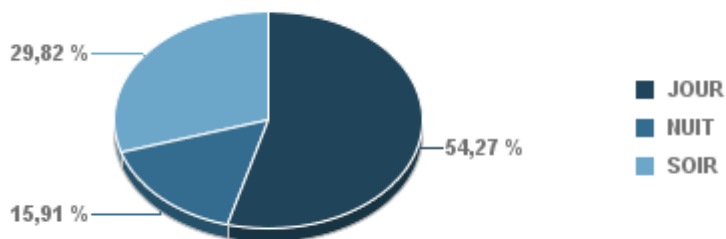

MARIGNANE

Nb. d'évènements sur la période
1 603