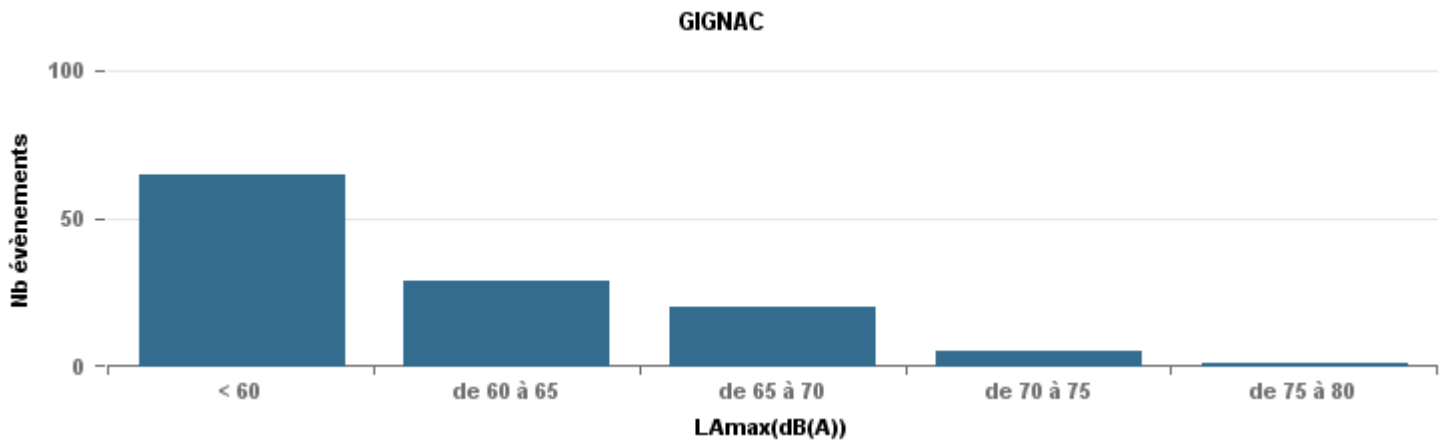

Sur 24 heures

Sur 24 heures

Sur 24 heures

Entre 6h et 22h

Entre 6h et 22h

VITROLLES

GIGNAC

PENNES\_MIRABEAU

Entre 6h et 22h

**BERRE\_MOB**

**LEROVE**

Entre 22h et 6h

Entre 22h et 6h

Entre 22h et 6h

# Répartition des évènements bruit par classe sonore

octobre 2017