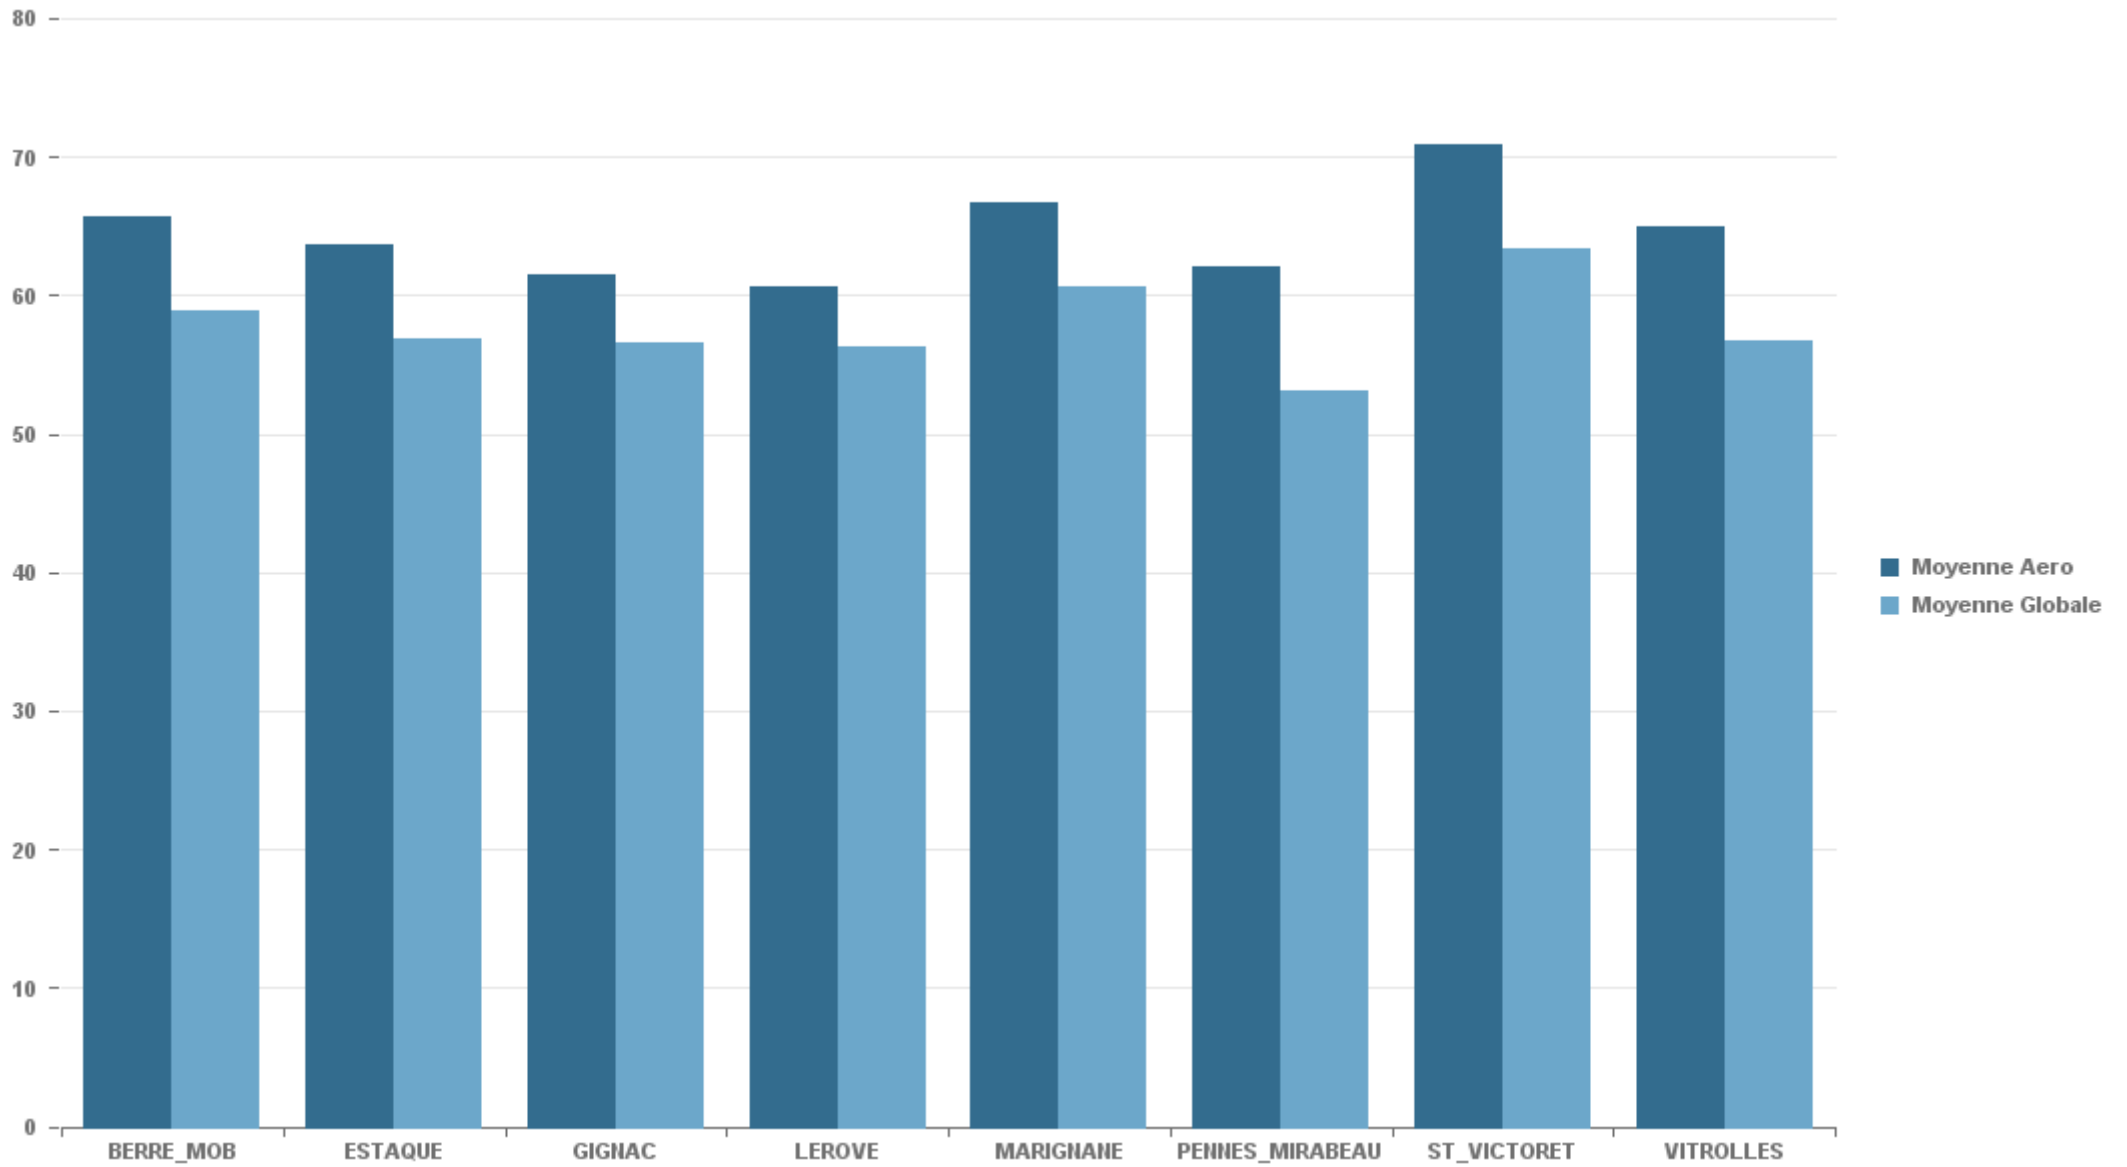

### MARIGNANE

Nb. d'évènements sur la période
452

### VITROLLES

Nb. d'évènements sur la période
159

**GIGNAC**

Nb. d'évènements sur la période
890

**PENNES\_MIRABEAU**

Nb. d'évènements sur la période
247

**BERRE\_MOB**

Nb. d'évènements sur la période
1 778

**LEROVE**

Nb. d'évènements sur la période
828

STATION	% evts où vent $\geq$ 6.2 m/s
BERRE_MOB	1,43%
ESTAQUE	3,10%
GIGNAC	4,20%
LEROVE	18,17%
MARIGNANE	37,46%
PENNES_MIRABEAU	1,94%
ST_VICTORET	8,43%
VITROLLES	0,00%

STATION	Date & Heure	LAeq (dB(A))	LAmx (dB(A))	Compagnie	Sens	Appareil	Altitude (Pieds)	Altitude (Mètres)
BERRE_MOB	26/10/2017 05:46:05	73,86	84,10	EUROPEAN AIR TRANSPORT	ARR	B75F	772	236
GIGNAC	17/10/2017 17:06:41	67,26	82,40	AIGLE AZUR	DEP	A319	2 869	876
LEROVE	08/10/2017 18:17:53	78,14	88,74	TAP PORTUGAL	ARR	E195	1 662	508
MARIGNANE	06/10/2017 06:16:48	72,03	82,30	AIRTECHSERVICE	ARR	V22	1 334	408
PENNES_MIRABEAU	17/10/2017 18:06:05	69,44	78,33	AIR AUSTRAL	DEP	B77W	3 258	995
VITROLLES	27/10/2017 07:28:34	67,72	77,11	AIR FRANCE	DEP	A321	2 172	664