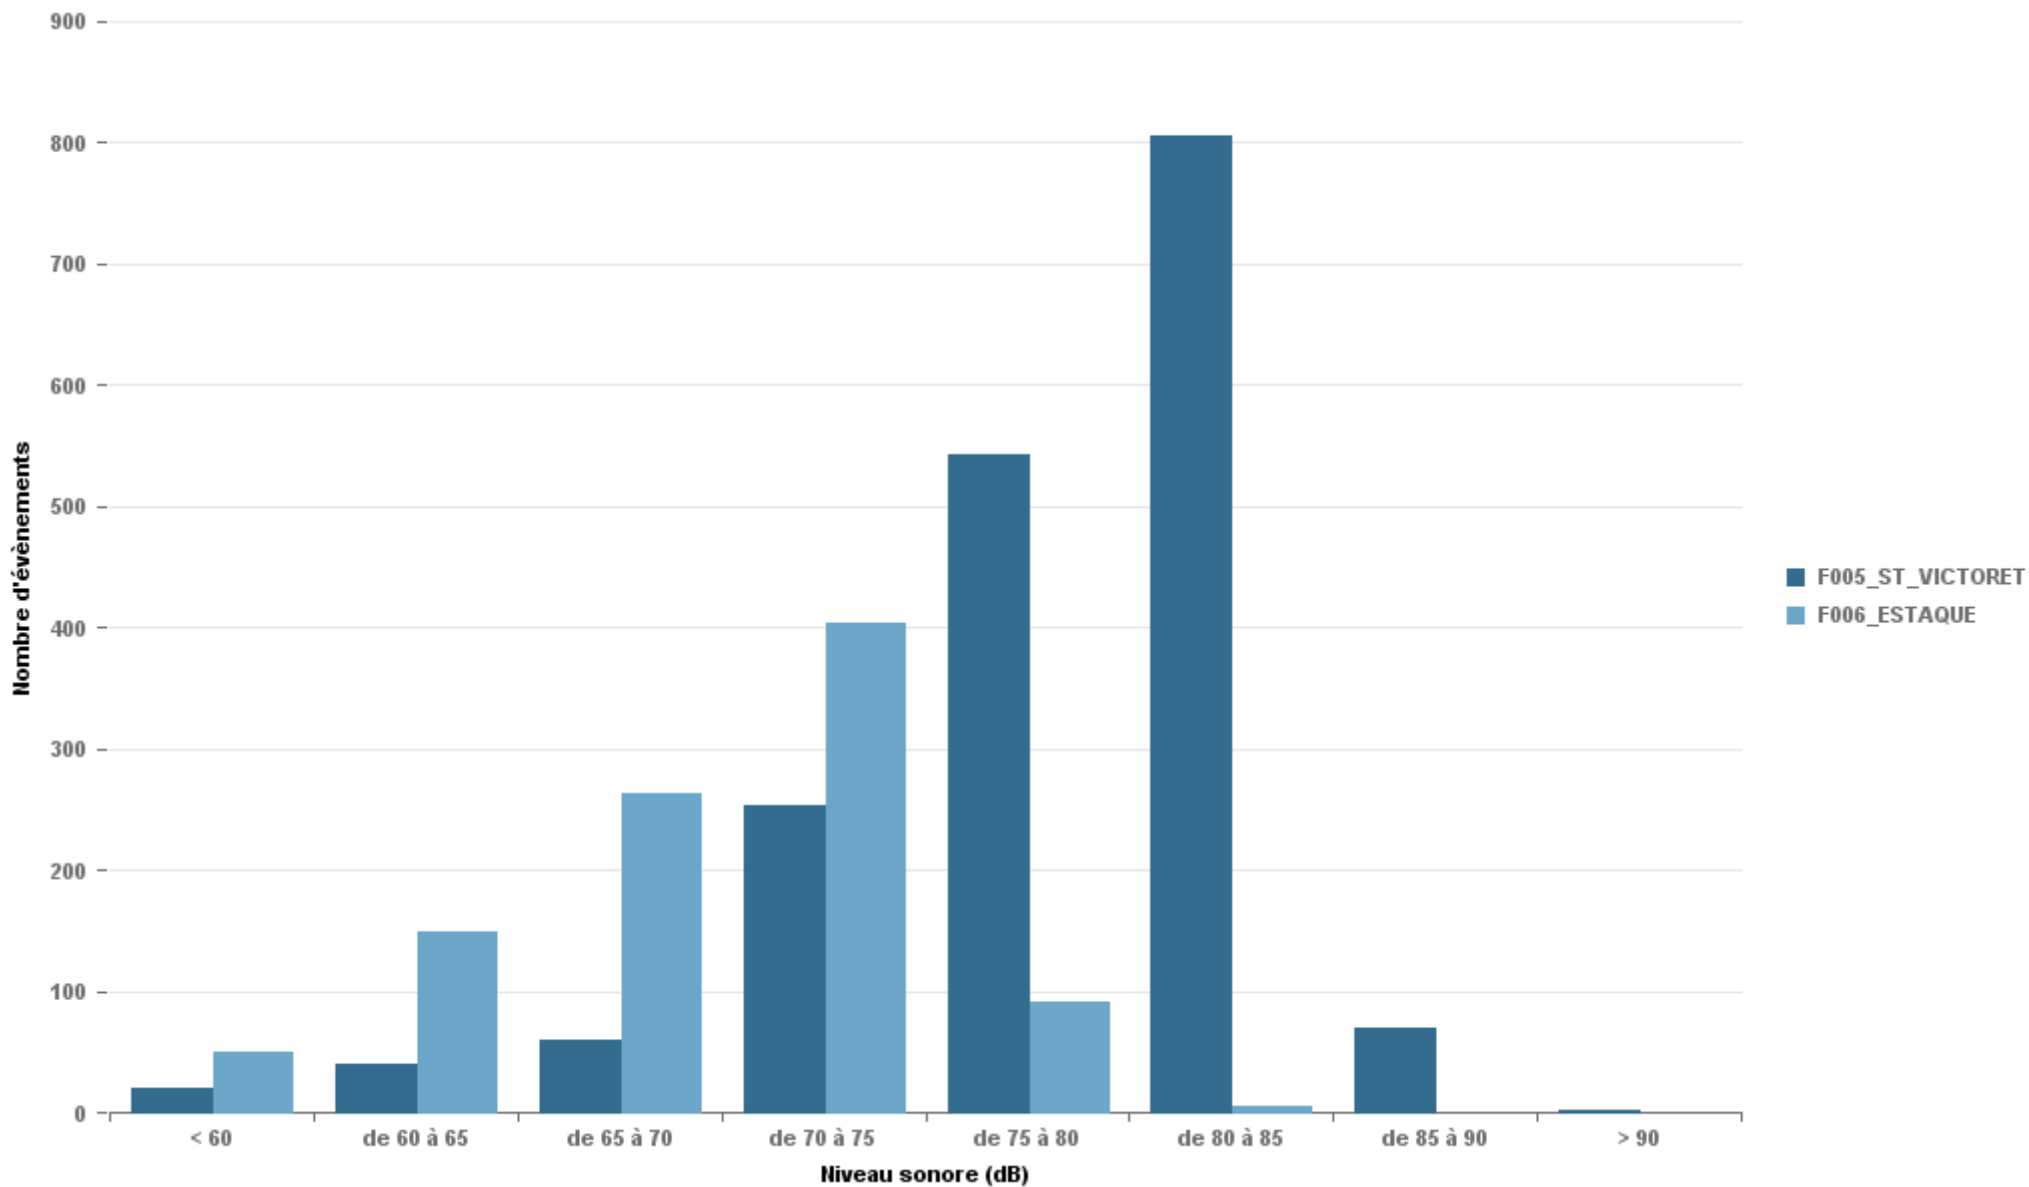

Entre 6h et 22h

**BERRE\_MOB**

**LEROVE**

Entre 22h et 6h

Entre 22h et 6h

Entre 22h et 6h

### ST\_VICTORET

Nb. d'évènements sur la période
1 741