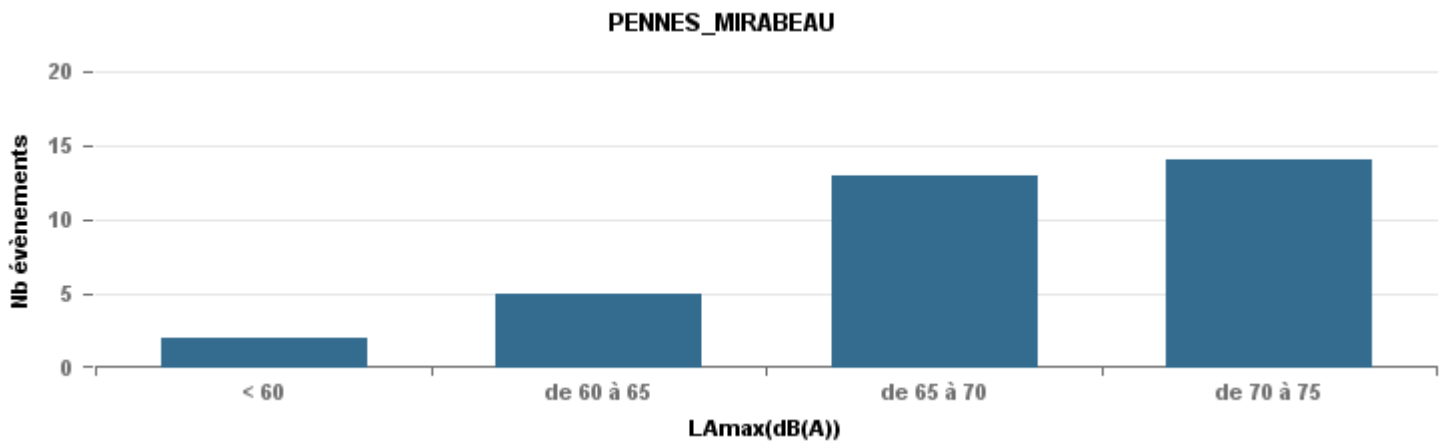

Entre 6h et 22h

**BERRE\_MOB**

**LEROVE**

Entre 22h et 6h

Entre 22h et 6h

Entre 22h et 6h

# Répartition des évènements bruit par classe sonore

octobre 2017