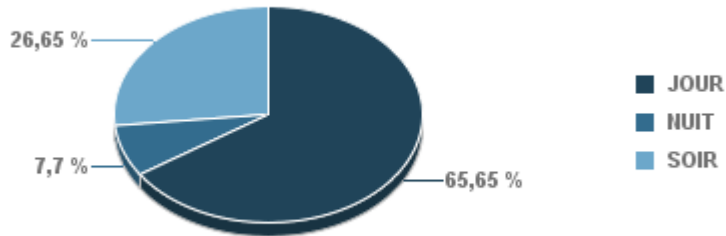

ST_VICTORET

Nb. d'évènements sur la période
1 741