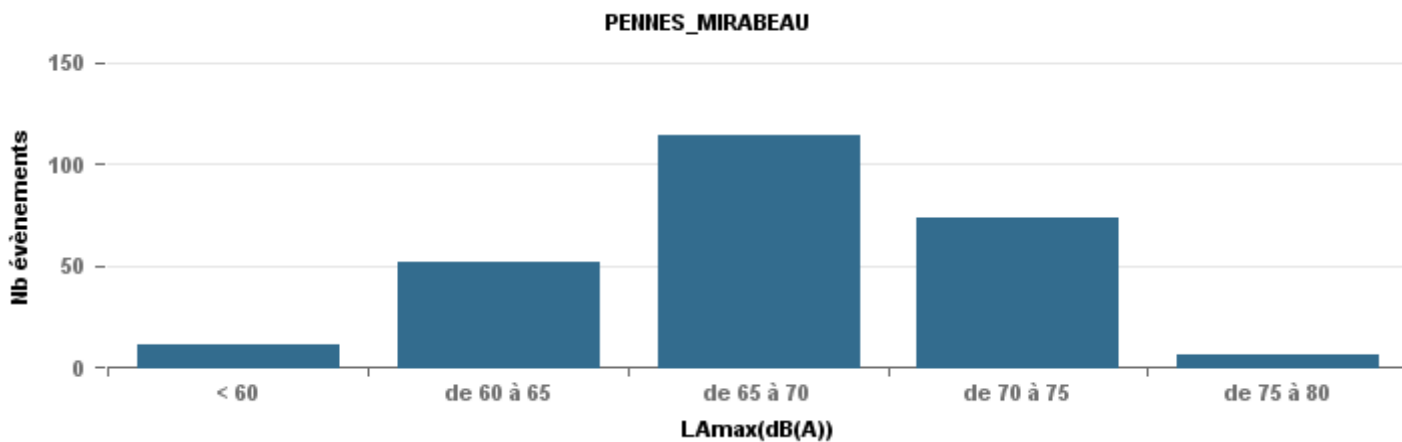

Sur 24 heures