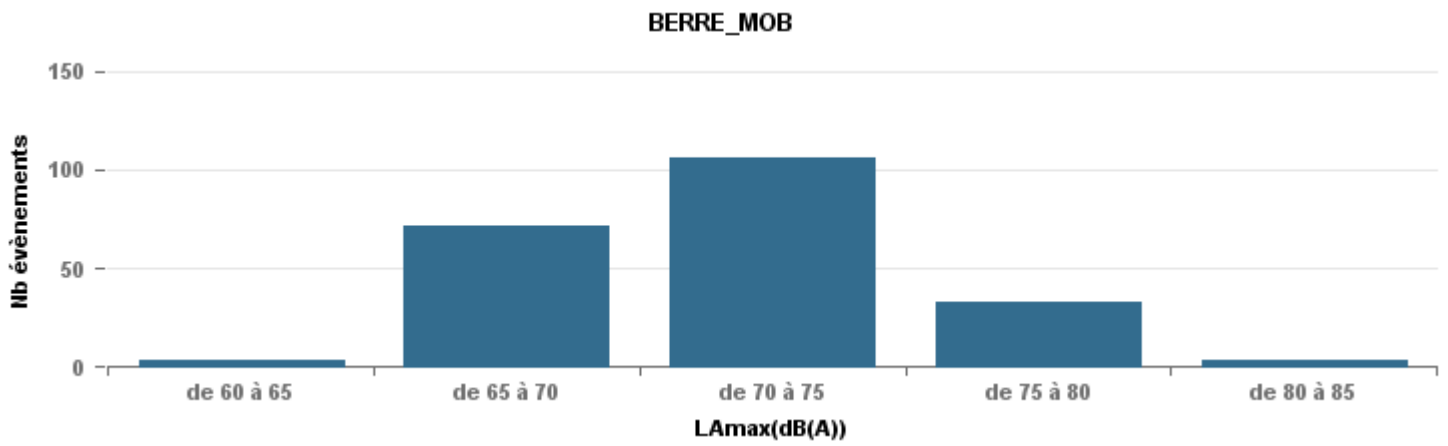

Sur 24 heures

Sur 24 heures

Sur 24 heures

Entre 6h et 22h

Entre 6h et 22h

VITROLLES

GIGNAC

PENNES\_MIRABEAU

Entre 6h et 22h

**BERRE\_MOB**

**LEROVE**

Entre 22h et 6h

Entre 22h et 6h

Entre 22h et 6h

# Répartition des évènements bruit par classe sonore

octobre 2017