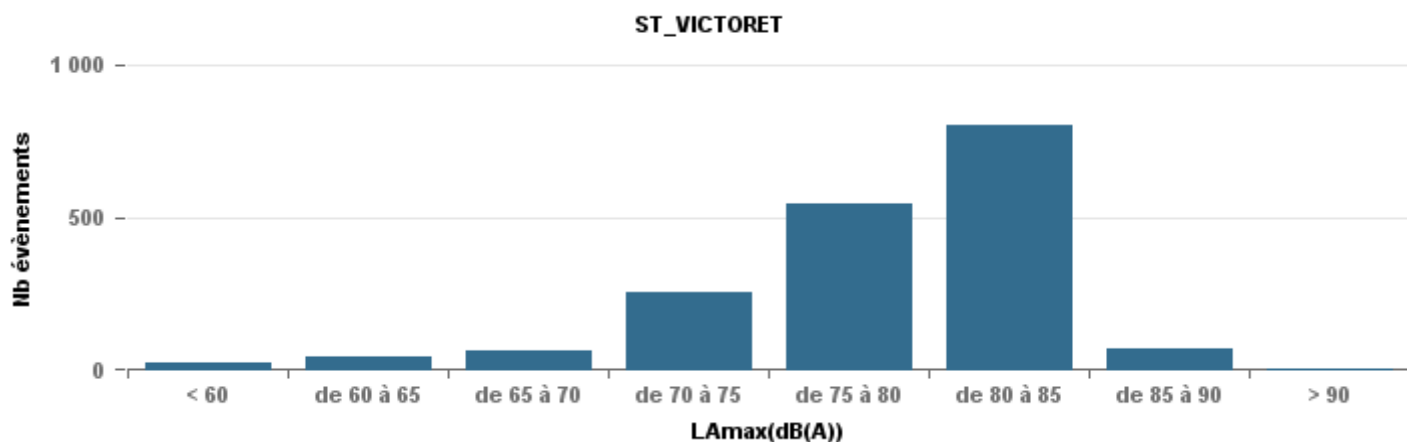

De nuit entre 6h et 22h

Nbre d'événements par classe de dB(A)	GIGNAC			MARIGNANE			VITROLLES			ST_VICTOIRET			ESTAQUE			PENNES_MIRABEAU			BERRE_MOB			LEROVE			Total
		%	LAeq Moy.		%	LAeq Moy.		%	LAeq Moy.		%	LAeq Moy.		%	LAeq Moy.		%	LAeq Moy.		%	LAeq Moy.		%	LAeq Moy.	
< 60	218	28,3%	104	15	4,2%	110,6	1	0,7%	51,6	14	0,9%	104,4	35	4,1%	104,5	9	4,2%	105	3	0,2%	53	525	69,6%	91,2	820
de 60 à 65	273	35,5%	110,8	51	14,2%	115,9	6	4,4%	114,1	38	2,4%	112	144	16,8%	112,4	47	22,1%	111,9	52	3,3%	114,5	41	5,4%	108,2	652
de 65 à 70	156	20,3%	118,4	126	35,2%	122,9	41	30,1%	121,2	60	3,7%	120,6	239	27,9%	120,1	98	46,0%	120,3	384	24,6%	122,6	55	7,3%	119,2	1 159
de 70 à 75	99	12,9%	129,2	133	37,2%	129,9	78	57,4%	130,5	240	14,9%	131	358	41,7%	127,4	53	24,9%	128,8	888	56,9%	131,2	105	13,9%	128,9	1 954
de 75 à 80	21	2,7%	136	32	8,9%	137,3	10	7,4%	135,4	496	30,9%	137,5	77	9,0%	135,3	6	2,8%	136,2	231	14,8%	136,1	26	3,4%	134,7	899
de 80 à 85	3	0,4%	71,8	1	0,3%	72				710	44,2%	143,7	5	0,6%	143,7				3	0,2%	73,7	1	0,1%	69,4	723
de 85 à 90										47	2,9%	150,6										1	0,1%	78,1	48
> 90										2	0,1%	161,3													2
Total :	770			358			136			1 607			858			213			1 561			754			6 257

Sur 24 heures