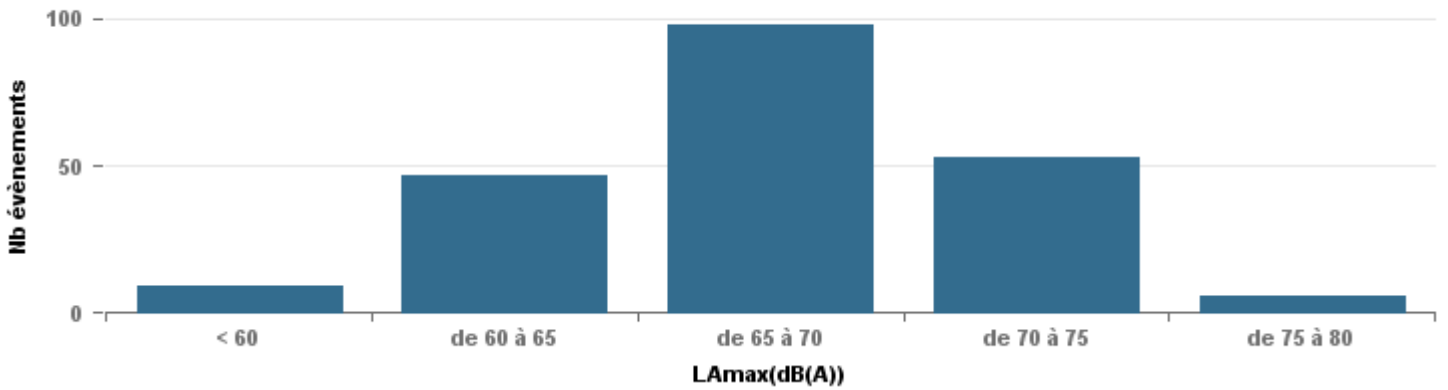

**De nuit entre 6h et 22h**

Nbre d'événements par classe de dB(A)	GIGNAC			MARIGNANE			VITROLLES			ST_VICTOIRET			ESTAQUE			PENNES_MIRABEAU			BERRE_MOB			LEROVE			Total
		%	LAeq Moy.		%	LAeq Moy.		%	LAeq Moy.		%	LAeq Moy.		%	LAeq Moy.		%	LAeq Moy.		%	LAeq Moy.		%	LAeq Moy.	
< 60	218	28,3%	104	15	4,2%	110,6	1	0,7%	51,6	14	0,9%	104,4	35	4,1%	104,5	9	4,2%	105	3	0,2%	53	525	69,6%	91,2	820
de 60 à 65	273	35,5%	110,8	51	14,2%	115,9	6	4,4%	114,1	38	2,4%	112	144	16,8%	112,4	47	22,1%	111,9	52	3,3%	114,5	41	5,4%	108,2	652
de 65 à 70	156	20,3%	118,4	126	35,2%	122,9	41	30,1%	121,2	60	3,7%	120,6	239	27,9%	120,1	98	46,0%	120,3	384	24,6%	122,6	55	7,3%	119,2	1 159
de 70 à 75	99	12,9%	129,2	133	37,2%	129,9	78	57,4%	130,5	240	14,9%	131	358	41,7%	127,4	53	24,9%	128,8	888	56,9%	131,2	105	13,9%	128,9	1 954
de 75 à 80	21	2,7%	136	32	8,9%	137,3	10	7,4%	135,4	496	30,9%	137,5	77	9,0%	135,3	6	2,8%	136,2	231	14,8%	136,1	26	3,4%	134,7	899
de 80 à 85	3	0,4%	71,8	1	0,3%	72				710	44,2%	143,7	5	0,6%	143,7				3	0,2%	73,7	1	0,1%	69,4	723
de 85 à 90										47	2,9%	150,6										1	0,1%	78,1	48
> 90										2	0,1%	161,3													2
<b>Total :</b>	<b>770</b>			<b>358</b>			<b>136</b>			<b>1 607</b>			<b>858</b>			<b>213</b>			<b>1 561</b>			<b>754</b>			<b>6 257</b>

Sur 24 heures

Sur 24 heures

Sur 24 heures

Entre 6h et 22h

Entre 6h et 22h

VITROLLES

GIGNAC

PENNES\_MIRABEAU

Entre 6h et 22h

**BERRE\_MOB**

**LEROVE**

Entre 22h et 6h

Entre 22h et 6h

Entre 22h et 6h