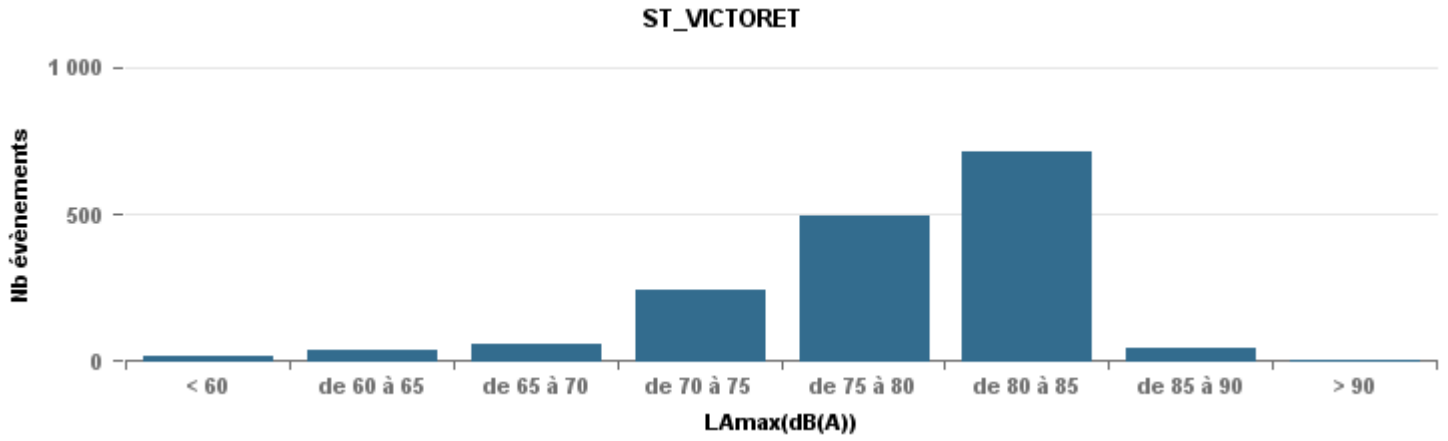

**De nuit entre 6h et 22h**

Nbre d'événements par classe de dB(A)	GIGNAC			MARIGNANE			VITROLLES			ST_VICTOIRET			ESTAQUE			PENNES_MIRABEAU			BERRE_MOB			LEROVE			Total
		%	LAeq Moy.		%	LAeq Moy.		%	LAeq Moy.		%	LAeq Moy.		%	LAeq Moy.		%	LAeq Moy.		%	LAeq Moy.		%	LAeq Moy.	
< 60	218	28,3%	104	15	4,2%	110,6	1	0,7%	51,6	14	0,9%	104,4	35	4,1%	104,5	9	4,2%	105	3	0,2%	53	525	69,6%	91,2	820
de 60 à 65	273	35,5%	110,8	51	14,2%	115,9	6	4,4%	114,1	38	2,4%	112	144	16,8%	112,4	47	22,1%	111,9	52	3,3%	114,5	41	5,4%	108,2	652
de 65 à 70	156	20,3%	118,4	126	35,2%	122,9	41	30,1%	121,2	60	3,7%	120,6	239	27,9%	120,1	98	46,0%	120,3	384	24,6%	122,6	55	7,3%	119,2	1 159
de 70 à 75	99	12,9%	129,2	133	37,2%	129,9	78	57,4%	130,5	240	14,9%	131	358	41,7%	127,4	53	24,9%	128,8	888	56,9%	131,2	105	13,9%	128,9	1 954
de 75 à 80	21	2,7%	136	32	8,9%	137,3	10	7,4%	135,4	496	30,9%	137,5	77	9,0%	135,3	6	2,8%	136,2	231	14,8%	136,1	26	3,4%	134,7	899
de 80 à 85	3	0,4%	71,8	1	0,3%	72				710	44,2%	143,7	5	0,6%	143,7				3	0,2%	73,7	1	0,1%	69,4	723
de 85 à 90										47	2,9%	150,6										1	0,1%	78,1	48
> 90										2	0,1%	161,3													2
<b>Total :</b>	<b>770</b>			<b>358</b>			<b>136</b>			<b>1 607</b>			<b>858</b>			<b>213</b>			<b>1 561</b>			<b>754</b>			<b>6 257</b>

Sur 24 heures

Sur 24 heures

Sur 24 heures

Entre 6h et 22h

Entre 6h et 22h

VITROLLES

GIGNAC

PENNES\_MIRABEAU

Entre 6h et 22h

**BERRE\_MOB**

**LEROVE**

Entre 22h et 6h

Entre 22h et 6h

Entre 22h et 6h