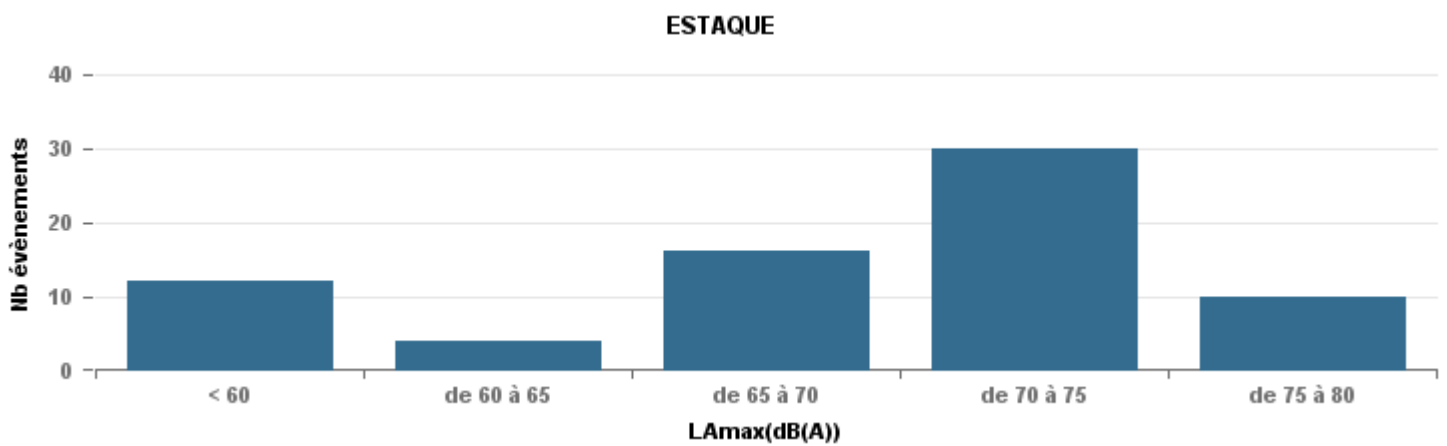

Sur 24 heures

Sur 24 heures

Sur 24 heures

Entre 6h et 22h

Entre 6h et 22h

VITROLLES

GIGNAC

PENNES\_MIRABEAU

Entre 6h et 22h

**BERRE\_MOB**

**LEROVE**

Entre 22h et 6h

Entre 22h et 6h

Entre 22h et 6h

# Répartition des évènements bruit par classe sonore

octobre 2017