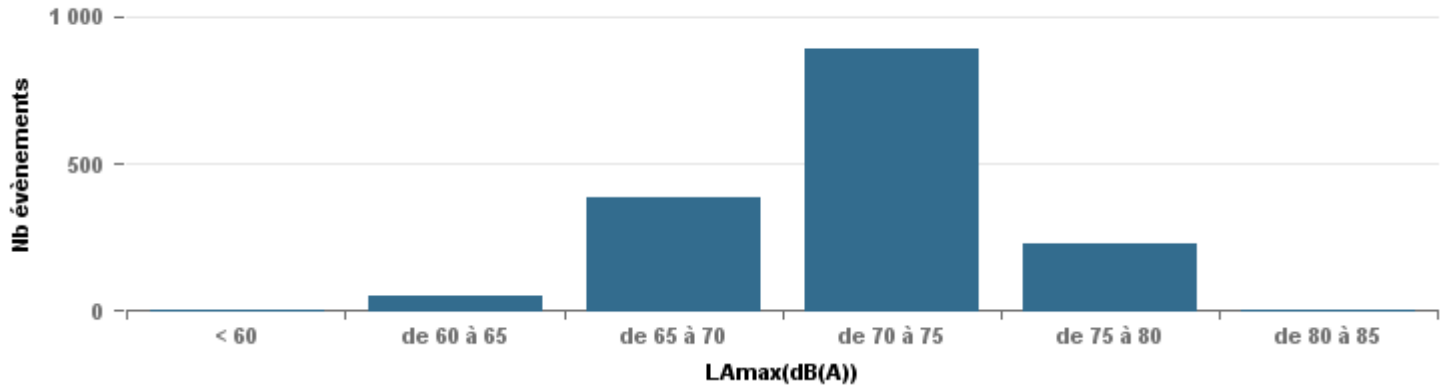

**De nuit entre 6h et 22h**

Nbre d'événements par classe de dB(A)	GIGNAC			MARIGNANE			VITROLLES			ST_VICTOIRET			ESTAQUE			PENNES_MIRABEAU			BERRE_MOB			LEROVE			Total
		%	LAeq Moy.		%	LAeq Moy.		%	LAeq Moy.		%	LAeq Moy.		%	LAeq Moy.		%	LAeq Moy.		%	LAeq Moy.		%	LAeq Moy.	
< 60	218	28,3%	104	15	4,2%	110,6	1	0,7%	51,6	14	0,9%	104,4	35	4,1%	104,5	9	4,2%	105	3	0,2%	53	525	69,6%	91,2	820
de 60 à 65	273	35,5%	110,8	51	14,2%	115,9	6	4,4%	114,1	38	2,4%	112	144	16,8%	112,4	47	22,1%	111,9	52	3,3%	114,5	41	5,4%	108,2	652
de 65 à 70	156	20,3%	118,4	126	35,2%	122,9	41	30,1%	121,2	60	3,7%	120,6	239	27,9%	120,1	98	46,0%	120,3	384	24,6%	122,6	55	7,3%	119,2	1 159
de 70 à 75	99	12,9%	129,2	133	37,2%	129,9	78	57,4%	130,5	240	14,9%	131	358	41,7%	127,4	53	24,9%	128,8	888	56,9%	131,2	105	13,9%	128,9	1 954
de 75 à 80	21	2,7%	136	32	8,9%	137,3	10	7,4%	135,4	496	30,9%	137,5	77	9,0%	135,3	6	2,8%	136,2	231	14,8%	136,1	26	3,4%	134,7	899
de 80 à 85	3	0,4%	71,8	1	0,3%	72				710	44,2%	143,7	5	0,6%	143,7				3	0,2%	73,7	1	0,1%	69,4	723
de 85 à 90										47	2,9%	150,6										1	0,1%	78,1	48
> 90										2	0,1%	161,3													2
<b>Total :</b>	<b>770</b>			<b>358</b>			<b>136</b>			<b>1 607</b>			<b>858</b>			<b>213</b>			<b>1 561</b>			<b>754</b>			<b>6 257</b>

Sur 24 heures

Sur 24 heures

Sur 24 heures

Entre 6h et 22h

Entre 6h et 22h

VITROLLES

GIGNAC

PENNES\_MIRABEAU

Entre 6h et 22h

**BERRE\_MOB**

**LEROVE**

Entre 22h et 6h

Entre 22h et 6h

Entre 22h et 6h