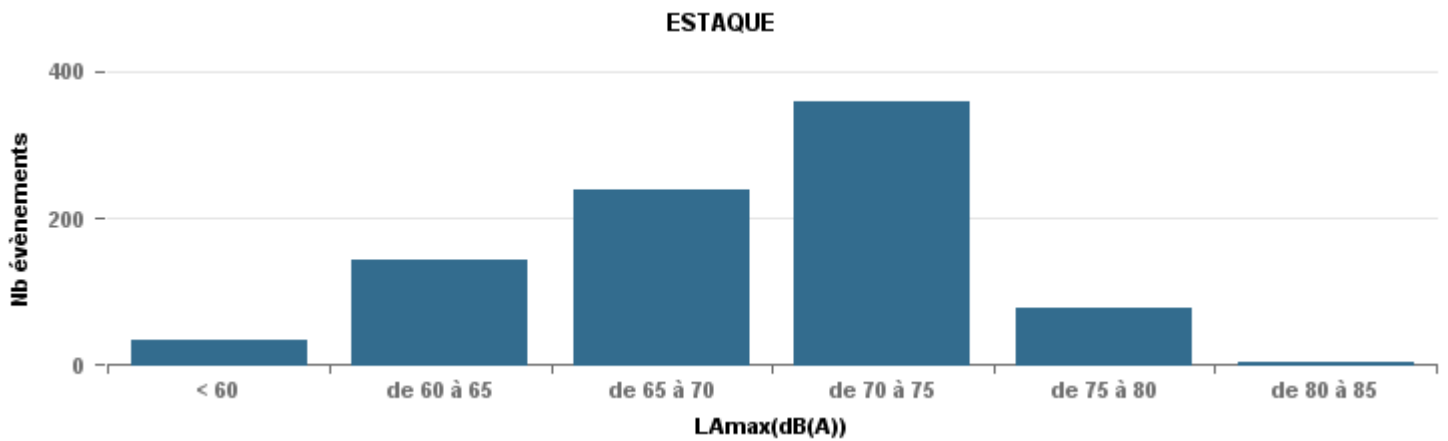

**De nuit entre 6h et 22h**

Nbre d'événements par classe de dB(A)	GIGNAC			MARIGNANE			VITROLLES			ST_VICTOIRET			ESTAQUE			PENNES_MIRABEAU			BERRE_MOB			LEROVE			Total
		%	LAeq Moy.		%	LAeq Moy.		%	LAeq Moy.		%	LAeq Moy.		%	LAeq Moy.		%	LAeq Moy.		%	LAeq Moy.		%	LAeq Moy.	
< 60	218	28,3%	104	15	4,2%	110,6	1	0,7%	51,6	14	0,9%	104,4	35	4,1%	104,5	9	4,2%	105	3	0,2%	53	525	69,6%	91,2	820
de 60 à 65	273	35,5%	110,8	51	14,2%	115,9	6	4,4%	114,1	38	2,4%	112	144	16,8%	112,4	47	22,1%	111,9	52	3,3%	114,5	41	5,4%	108,2	652
de 65 à 70	156	20,3%	118,4	126	35,2%	122,9	41	30,1%	121,2	60	3,7%	120,6	239	27,9%	120,1	98	46,0%	120,3	384	24,6%	122,6	55	7,3%	119,2	1 159
de 70 à 75	99	12,9%	129,2	133	37,2%	129,9	78	57,4%	130,5	240	14,9%	131	358	41,7%	127,4	53	24,9%	128,8	888	56,9%	131,2	105	13,9%	128,9	1 954
de 75 à 80	21	2,7%	136	32	8,9%	137,3	10	7,4%	135,4	496	30,9%	137,5	77	9,0%	135,3	6	2,8%	136,2	231	14,8%	136,1	26	3,4%	134,7	899
de 80 à 85	3	0,4%	71,8	1	0,3%	72				710	44,2%	143,7	5	0,6%	143,7				3	0,2%	73,7	1	0,1%	69,4	723
de 85 à 90										47	2,9%	150,6										1	0,1%	78,1	48
> 90										2	0,1%	161,3													2
<b>Total :</b>	<b>770</b>			<b>358</b>			<b>136</b>			<b>1 607</b>			<b>858</b>			<b>213</b>			<b>1 561</b>			<b>754</b>			<b>6 257</b>

Sur 24 heures

Sur 24 heures

Sur 24 heures

Entre 6h et 22h

Entre 6h et 22h

VITROLLES

GIGNAC

PENNES\_MIRABEAU

Entre 6h et 22h

**BERRE\_MOB**

**LEROVE**

Entre 22h et 6h

Entre 22h et 6h

Entre 22h et 6h