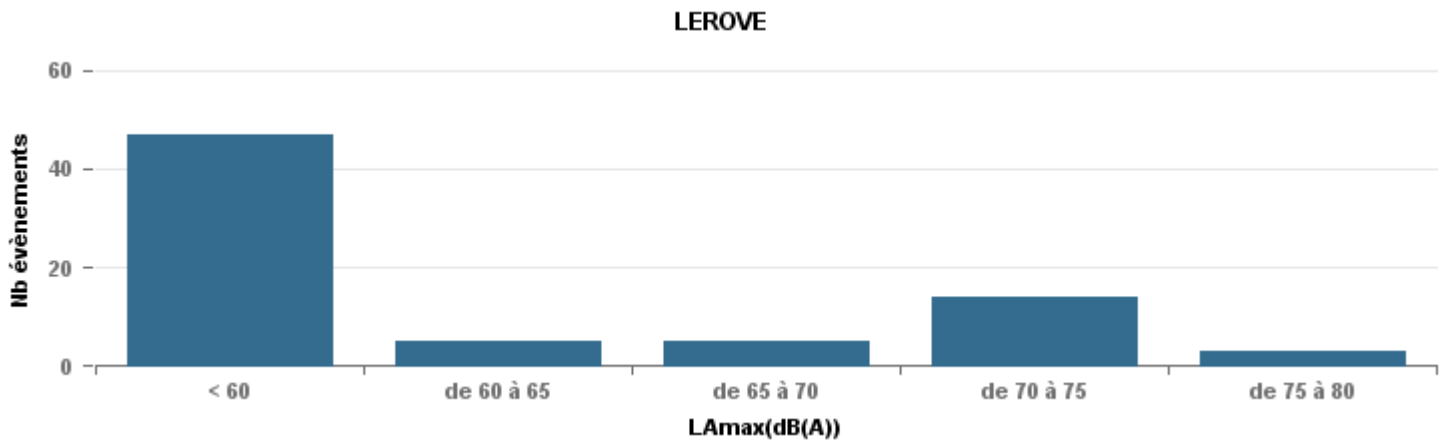

Sur 24 heures

Sur 24 heures

Sur 24 heures

Entre 6h et 22h

Entre 6h et 22h

VITROLLES

GIGNAC

PENNES\_MIRABEAU

Entre 6h et 22h

**BERRE\_MOB**

**LEROVE**

Entre 22h et 6h

Entre 22h et 6h

Entre 22h et 6h

# Répartition des évènements bruit par classe sonore

octobre 2017