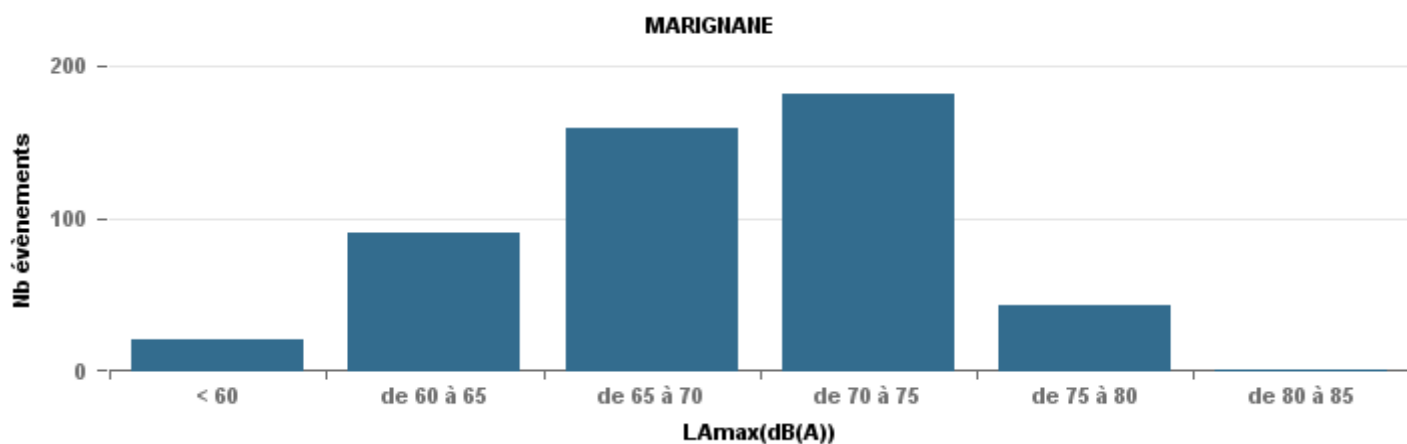

De nuit entre 6h et 22h

Nbre d'événements par classe de dB(A)	GIGNAC			MARIGNANE			VITROLLES			ST_VICTOIRET			ESTAQUE			PENNES_MIRABEAU			BERRE_MOB			LEROVE			Total
		%	LAeq Moy.		%	LAeq Moy.		%	LAeq Moy.		%	LAeq Moy.		%	LAeq Moy.		%	LAeq Moy.		%	LAeq Moy.		%	LAeq Moy.	
< 60	218	28,3%	104	15	4,2%	110,6	1	0,7%	51,6	14	0,9%	104,4	35	4,1%	104,5	9	4,2%	105	3	0,2%	53	525	69,6%	91,2	820
de 60 à 65	273	35,5%	110,8	51	14,2%	115,9	6	4,4%	114,1	38	2,4%	112	144	16,8%	112,4	47	22,1%	111,9	52	3,3%	114,5	41	5,4%	108,2	652
de 65 à 70	156	20,3%	118,4	126	35,2%	122,9	41	30,1%	121,2	60	3,7%	120,6	239	27,9%	120,1	98	46,0%	120,3	384	24,6%	122,6	55	7,3%	119,2	1 159
de 70 à 75	99	12,9%	129,2	133	37,2%	129,9	78	57,4%	130,5	240	14,9%	131	358	41,7%	127,4	53	24,9%	128,8	888	56,9%	131,2	105	13,9%	128,9	1 954
de 75 à 80	21	2,7%	136	32	8,9%	137,3	10	7,4%	135,4	496	30,9%	137,5	77	9,0%	135,3	6	2,8%	136,2	231	14,8%	136,1	26	3,4%	134,7	899
de 80 à 85	3	0,4%	71,8	1	0,3%	72				710	44,2%	143,7	5	0,6%	143,7				3	0,2%	73,7	1	0,1%	69,4	723
de 85 à 90										47	2,9%	150,6										1	0,1%	78,1	48
> 90										2	0,1%	161,3													2
Total :	770			358			136			1 607			858			213			1 561			754			6 257

Sur 24 heures