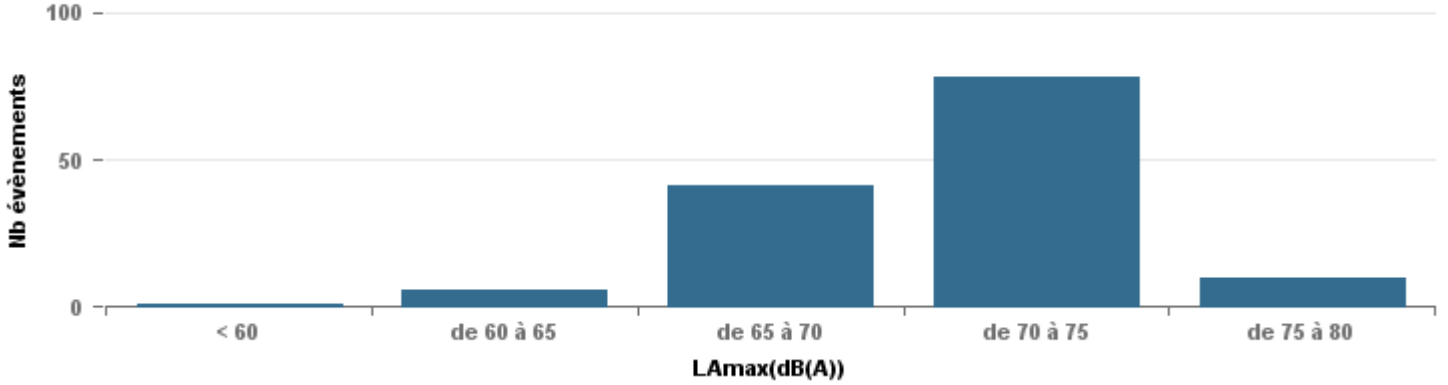

Sur 24 heures

Sur 24 heures

Sur 24 heures

Entre 6h et 22h

Entre 6h et 22h

VITROLLES

GIGNAC

PENNES\_MIRABEAU

Entre 6h et 22h

**BERRE\_MOB**

**LEROVE**

Entre 22h et 6h

Entre 22h et 6h

Entre 22h et 6h