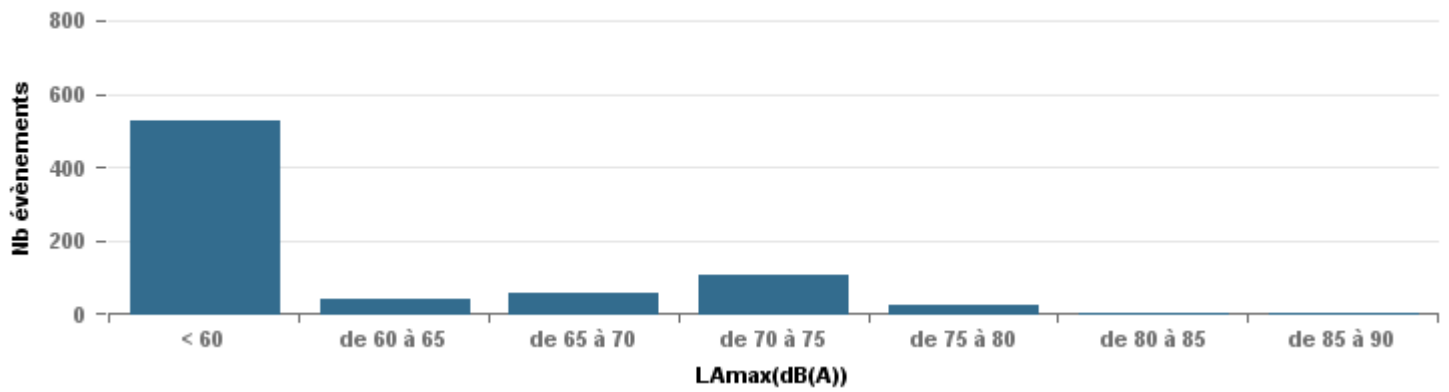

**De nuit entre 6h et 22h**

Nbre d'événements par classe de dB(A)	GIGNAC			MARIGNANE			VITROLLES			ST_VICTOIRET			ESTAQUE			PENNES_MIRABEAU			BERRE_MOB			LEROVE			Total
		%	LAeq Moy.		%	LAeq Moy.		%	LAeq Moy.		%	LAeq Moy.		%	LAeq Moy.		%	LAeq Moy.		%	LAeq Moy.		%	LAeq Moy.	
< 60	218	28,3%	104	15	4,2%	110,6	1	0,7%	51,6	14	0,9%	104,4	35	4,1%	104,5	9	4,2%	105	3	0,2%	53	525	69,6%	91,2	820
de 60 à 65	273	35,5%	110,8	51	14,2%	115,9	6	4,4%	114,1	38	2,4%	112	144	16,8%	112,4	47	22,1%	111,9	52	3,3%	114,5	41	5,4%	108,2	652
de 65 à 70	156	20,3%	118,4	126	35,2%	122,9	41	30,1%	121,2	60	3,7%	120,6	239	27,9%	120,1	98	46,0%	120,3	384	24,6%	122,6	55	7,3%	119,2	1 159
de 70 à 75	99	12,9%	129,2	133	37,2%	129,9	78	57,4%	130,5	240	14,9%	131	358	41,7%	127,4	53	24,9%	128,8	888	56,9%	131,2	105	13,9%	128,9	1 954
de 75 à 80	21	2,7%	136	32	8,9%	137,3	10	7,4%	135,4	496	30,9%	137,5	77	9,0%	135,3	6	2,8%	136,2	231	14,8%	136,1	26	3,4%	134,7	899
de 80 à 85	3	0,4%	71,8	1	0,3%	72				710	44,2%	143,7	5	0,6%	143,7				3	0,2%	73,7	1	0,1%	69,4	723
de 85 à 90										47	2,9%	150,6										1	0,1%	78,1	48
> 90										2	0,1%	161,3													2
<b>Total :</b>	<b>770</b>			<b>358</b>			<b>136</b>			<b>1 607</b>			<b>858</b>			<b>213</b>			<b>1 561</b>			<b>754</b>			<b>6 257</b>

Sur 24 heures

Sur 24 heures

Sur 24 heures

Entre 6h et 22h

Entre 6h et 22h

VITROLLES

GIGNAC

PENNES\_MIRABEAU

Entre 6h et 22h

**BERRE\_MOB**

**LEROVE**

Entre 22h et 6h

Entre 22h et 6h

Entre 22h et 6h