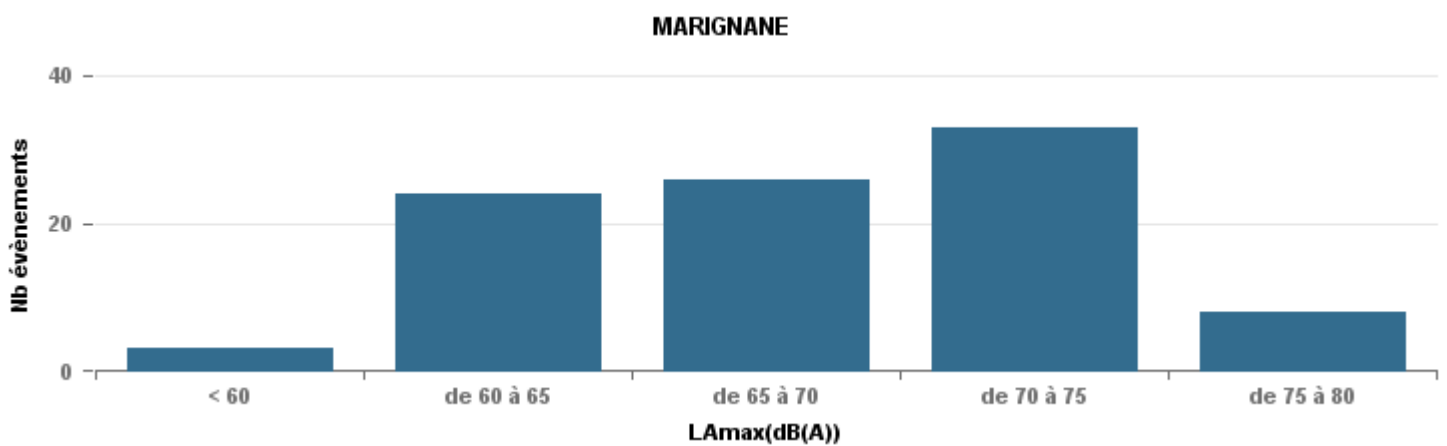

Entre 6h et 22h

**BERRE\_MOB**

**LEROVE**

Entre 22h et 6h

Entre 22h et 6h

Entre 22h et 6h

# Répartition des évènements bruit par classe sonore

octobre 2017