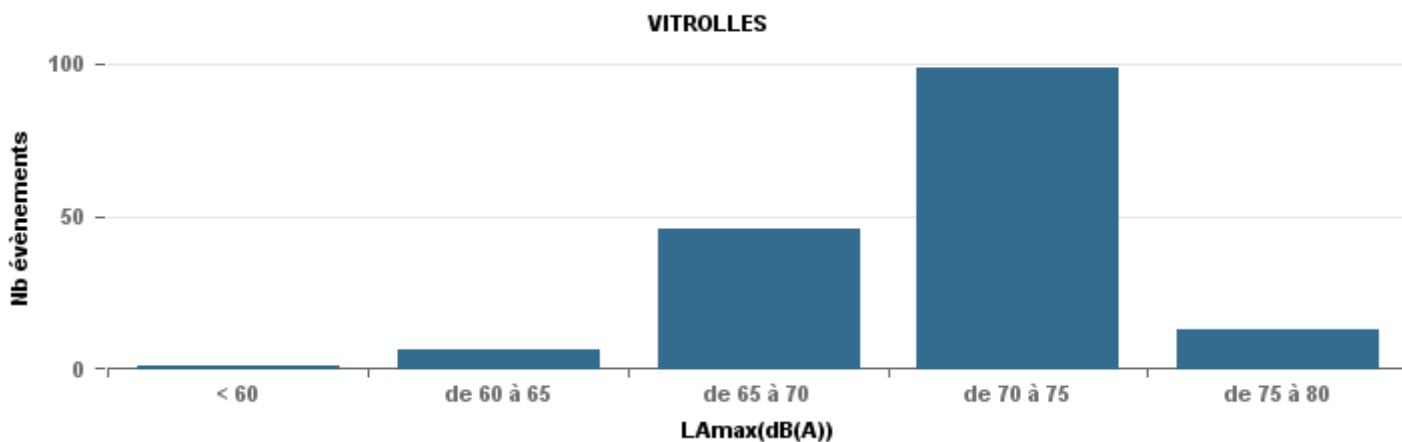

Sur 24 heures