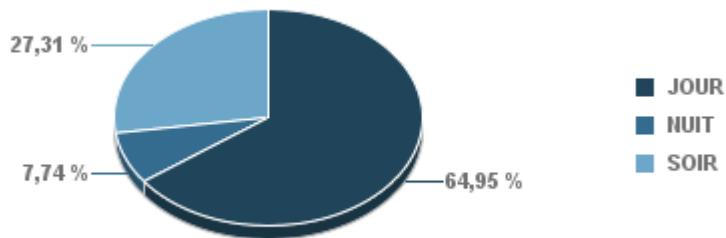

ESTAQUE

Nb. d'évènements sur la période
930