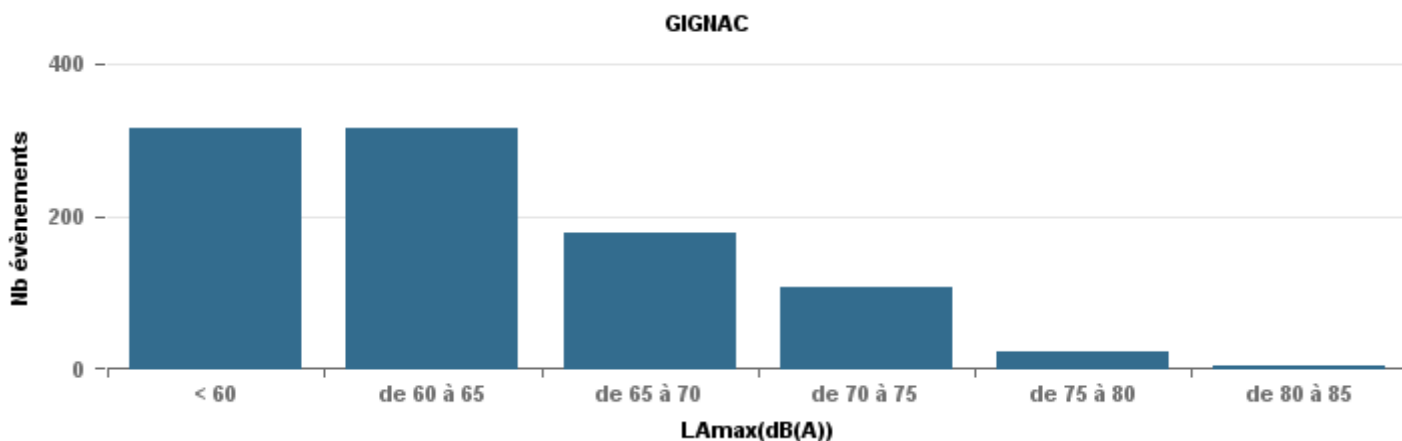

Sur 24 heures