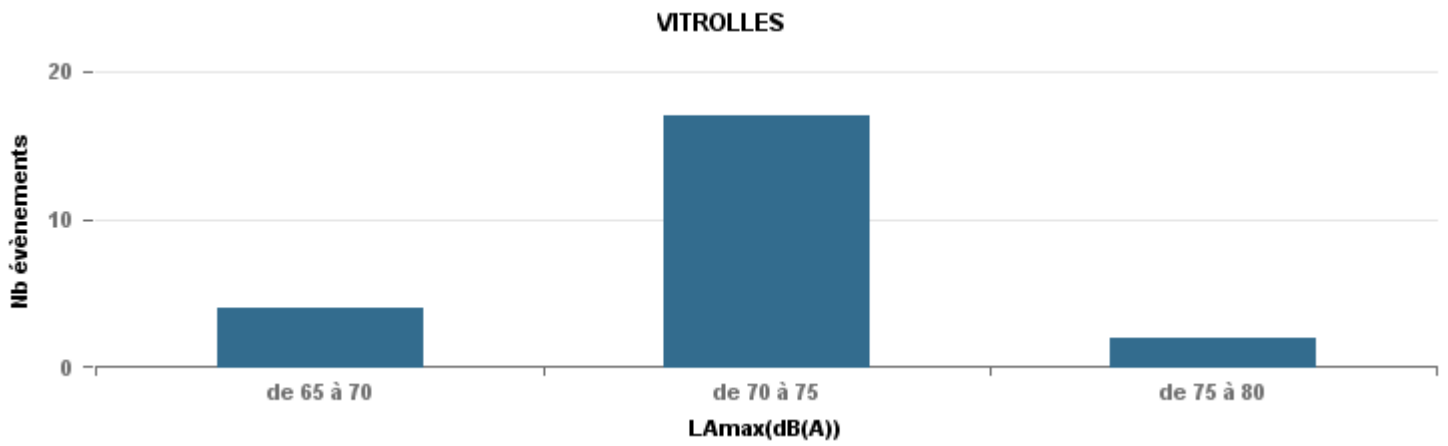

Sur 24 heures

Sur 24 heures

Sur 24 heures

Entre 6h et 22h

Entre 6h et 22h

VITROLLES

GIGNAC

PENNES\_MIRABEAU

Entre 6h et 22h

**BERRE\_MOB**

**LEROVE**

Entre 22h et 6h

Entre 22h et 6h

Entre 22h et 6h

# Répartition des évènements bruit par classe sonore

octobre 2017