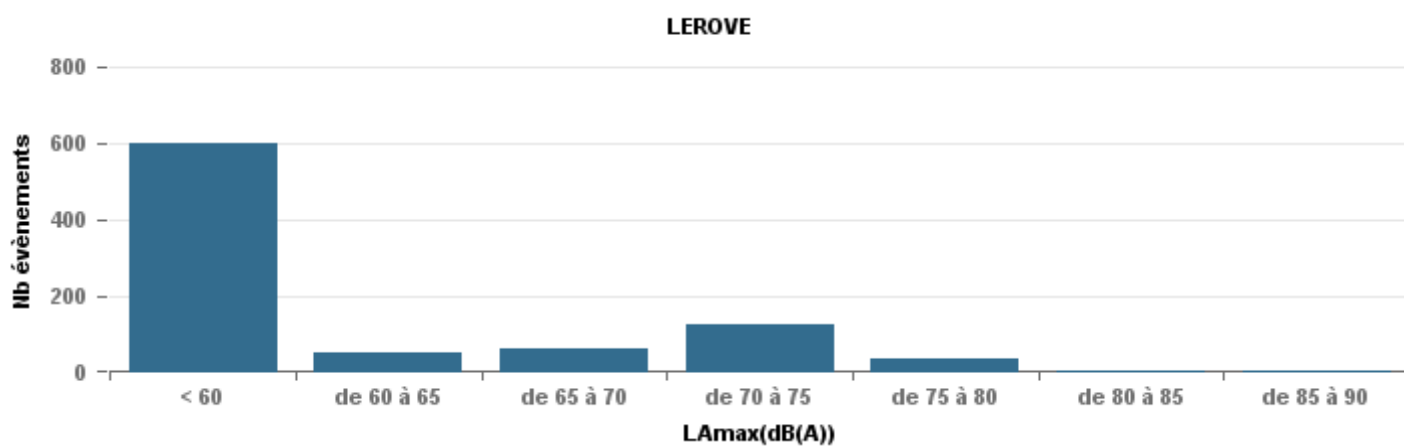

**De nuit entre 6h et 22h**

Nbre d'événements par classe de dB(A)	GIGNAC			MARIGNANE			VITROLLES			ST_VICTOIRET			ESTAQUE			PENNES_MIRABEAU			BERRE_MOB			LEROVE			Total
		%	LAeq Moy.		%	LAeq Moy.		%	LAeq Moy.		%	LAeq Moy.		%	LAeq Moy.		%	LAeq Moy.		%	LAeq Moy.		%	LAeq Moy.	
< 60	218	28,3%	104	15	4,2%	110,6	1	0,7%	51,6	14	0,9%	104,4	35	4,1%	104,5	9	4,2%	105	3	0,2%	53	525	69,6%	91,2	820
de 60 à 65	273	35,5%	110,8	51	14,2%	115,9	6	4,4%	114,1	38	2,4%	112	144	16,8%	112,4	47	22,1%	111,9	52	3,3%	114,5	41	5,4%	108,2	652
de 65 à 70	156	20,3%	118,4	126	35,2%	122,9	41	30,1%	121,2	60	3,7%	120,6	239	27,9%	120,1	98	46,0%	120,3	384	24,6%	122,6	55	7,3%	119,2	1 159
de 70 à 75	99	12,9%	129,2	133	37,2%	129,9	78	57,4%	130,5	240	14,9%	131	358	41,7%	127,4	53	24,9%	128,8	888	56,9%	131,2	105	13,9%	128,9	1 954
de 75 à 80	21	2,7%	136	32	8,9%	137,3	10	7,4%	135,4	496	30,9%	137,5	77	9,0%	135,3	6	2,8%	136,2	231	14,8%	136,1	26	3,4%	134,7	899
de 80 à 85	3	0,4%	71,8	1	0,3%	72				710	44,2%	143,7	5	0,6%	143,7				3	0,2%	73,7	1	0,1%	69,4	723
de 85 à 90										47	2,9%	150,6										1	0,1%	78,1	48
> 90										2	0,1%	161,3													2
<b>Total :</b>	<b>770</b>			<b>358</b>			<b>136</b>			<b>1 607</b>			<b>858</b>			<b>213</b>			<b>1 561</b>			<b>754</b>			<b>6 257</b>

Sur 24 heures

Sur 24 heures

Sur 24 heures

Entre 6h et 22h

Entre 6h et 22h

VITROLLES

GIGNAC

PENNES\_MIRABEAU