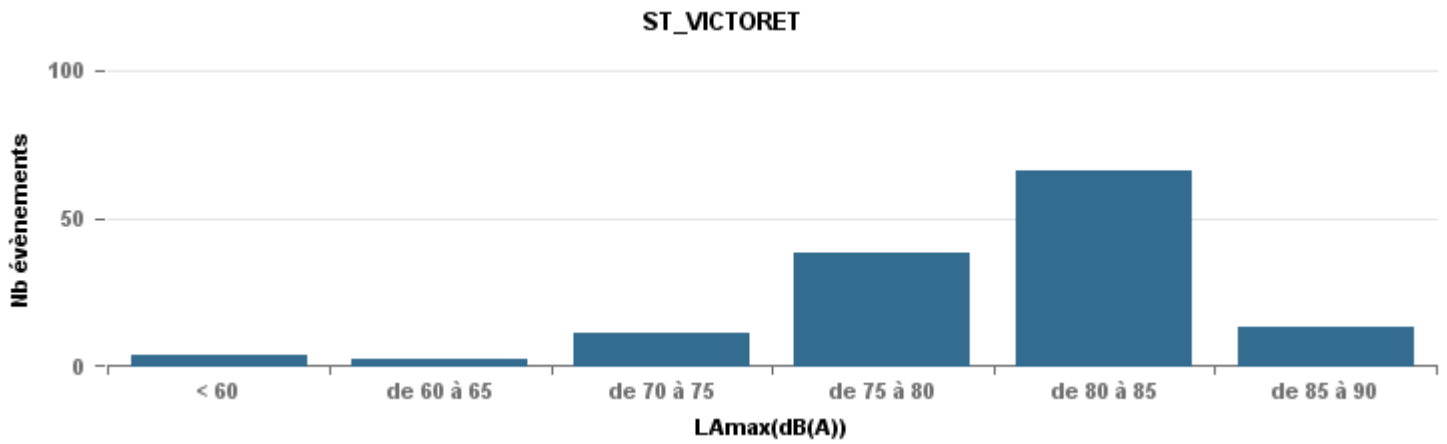

Sur 24 heures

Sur 24 heures

Sur 24 heures

Entre 6h et 22h

Entre 6h et 22h

VITROLLES

GIGNAC

PENNES\_MIRABEAU

Entre 6h et 22h

**BERRE\_MOB**

**LEROVE**

Entre 22h et 6h

Entre 22h et 6h

Entre 22h et 6h

# Répartition des évènements bruit par classe sonore

octobre 2017