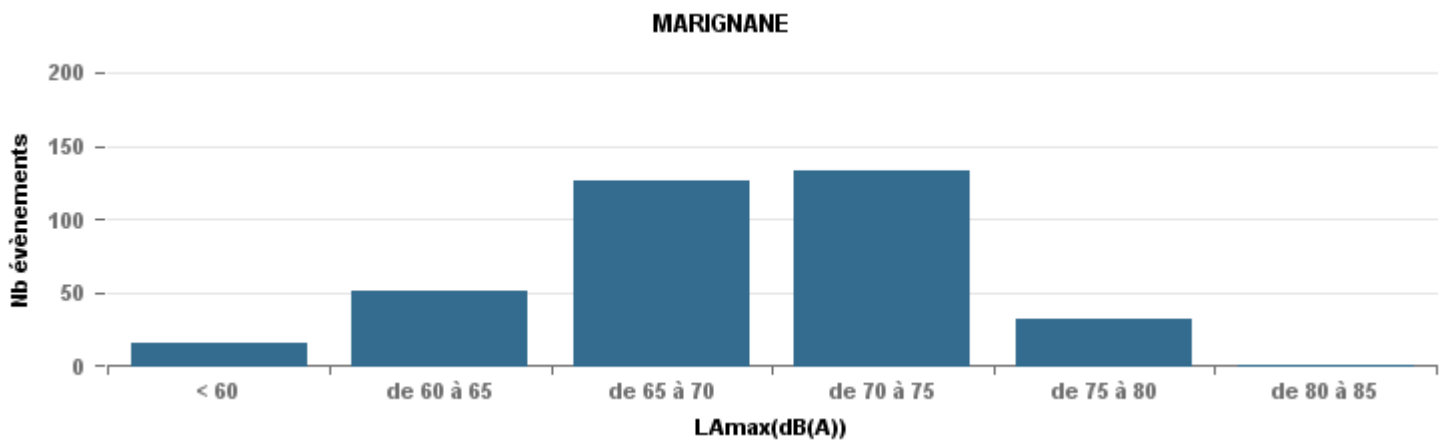

**De nuit entre 6h et 22h**

Nbre d'événements par classe de dB(A)	GIGNAC			MARIGNANE			VITROLLES			ST_VICTOIRET			ESTAQUE			PENNES_MIRABEAU			BERRE_MOB			LEROVE			Total
		%	LAeq Moy.		%	LAeq Moy.		%	LAeq Moy.		%	LAeq Moy.		%	LAeq Moy.		%	LAeq Moy.		%	LAeq Moy.		%	LAeq Moy.	
< 60	218	28,3%	104	15	4,2%	110,6	1	0,7%	51,6	14	0,9%	104,4	35	4,1%	104,5	9	4,2%	105	3	0,2%	53	525	69,6%	91,2	820
de 60 à 65	273	35,5%	110,8	51	14,2%	115,9	6	4,4%	114,1	38	2,4%	112	144	16,8%	112,4	47	22,1%	111,9	52	3,3%	114,5	41	5,4%	108,2	652
de 65 à 70	156	20,3%	118,4	126	35,2%	122,9	41	30,1%	121,2	60	3,7%	120,6	239	27,9%	120,1	98	46,0%	120,3	384	24,6%	122,6	55	7,3%	119,2	1 159
de 70 à 75	99	12,9%	129,2	133	37,2%	129,9	78	57,4%	130,5	240	14,9%	131	358	41,7%	127,4	53	24,9%	128,8	888	56,9%	131,2	105	13,9%	128,9	1 954
de 75 à 80	21	2,7%	136	32	8,9%	137,3	10	7,4%	135,4	496	30,9%	137,5	77	9,0%	135,3	6	2,8%	136,2	231	14,8%	136,1	26	3,4%	134,7	899
de 80 à 85	3	0,4%	71,8	1	0,3%	72				710	44,2%	143,7	5	0,6%	143,7				3	0,2%	73,7	1	0,1%	69,4	723
de 85 à 90										47	2,9%	150,6										1	0,1%	78,1	48
> 90										2	0,1%	161,3													2
<b>Total :</b>	<b>770</b>			<b>358</b>			<b>136</b>			<b>1 607</b>			<b>858</b>			<b>213</b>			<b>1 561</b>			<b>754</b>			<b>6 257</b>

Sur 24 heures

Sur 24 heures

Sur 24 heures

Entre 6h et 22h

Entre 6h et 22h

VITROLLES

GIGNAC

PENNES\_MIRABEAU

Entre 6h et 22h

**BERRE\_MOB**

**LEROVE**

Entre 22h et 6h

Entre 22h et 6h

Entre 22h et 6h