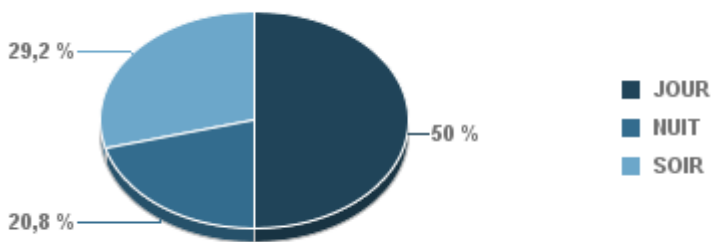

MARIGNANE

Nb. d'évènements sur la période
452