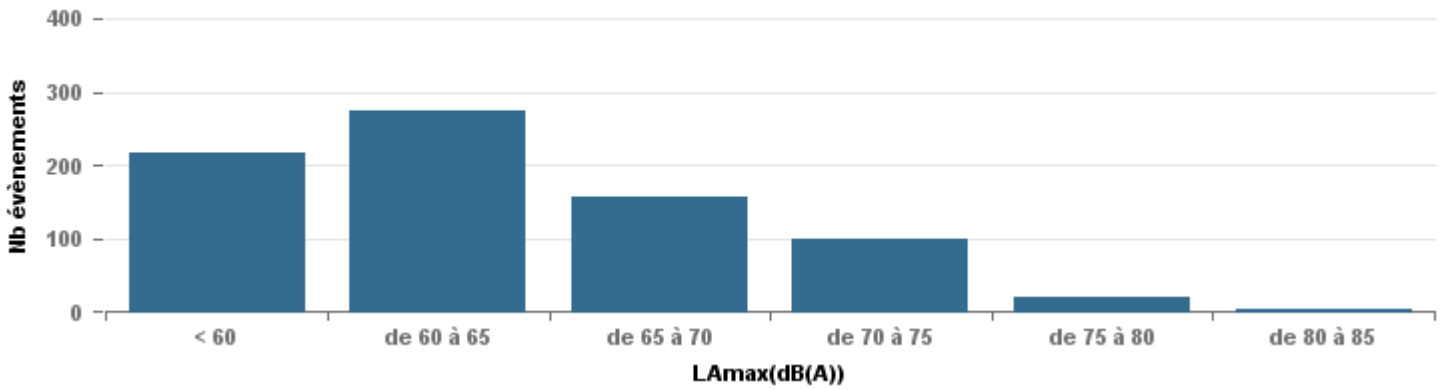

**De nuit entre 6h et 22h**

Nbre d'événements par classe de dB(A)	GIGNAC			MARIGNANE			VITROLLES			ST_VICTOIRET			ESTAQUE			PENNES_MIRABEAU			BERRE_MOB			LEROVE			Total
		%	LAeq Moy.		%	LAeq Moy.		%	LAeq Moy.		%	LAeq Moy.		%	LAeq Moy.		%	LAeq Moy.		%	LAeq Moy.		%	LAeq Moy.	
< 60	218	28,3%	104	15	4,2%	110,6	1	0,7%	51,6	14	0,9%	104,4	35	4,1%	104,5	9	4,2%	105	3	0,2%	53	525	69,6%	91,2	820
de 60 à 65	273	35,5%	110,8	51	14,2%	115,9	6	4,4%	114,1	38	2,4%	112	144	16,8%	112,4	47	22,1%	111,9	52	3,3%	114,5	41	5,4%	108,2	652
de 65 à 70	156	20,3%	118,4	126	35,2%	122,9	41	30,1%	121,2	60	3,7%	120,6	239	27,9%	120,1	98	46,0%	120,3	384	24,6%	122,6	55	7,3%	119,2	1 159
de 70 à 75	99	12,9%	129,2	133	37,2%	129,9	78	57,4%	130,5	240	14,9%	131	358	41,7%	127,4	53	24,9%	128,8	888	56,9%	131,2	105	13,9%	128,9	1 954
de 75 à 80	21	2,7%	136	32	8,9%	137,3	10	7,4%	135,4	496	30,9%	137,5	77	9,0%	135,3	6	2,8%	136,2	231	14,8%	136,1	26	3,4%	134,7	899
de 80 à 85	3	0,4%	71,8	1	0,3%	72				710	44,2%	143,7	5	0,6%	143,7				3	0,2%	73,7	1	0,1%	69,4	723
de 85 à 90										47	2,9%	150,6										1	0,1%	78,1	48
> 90										2	0,1%	161,3													2
<b>Total :</b>	<b>770</b>			<b>358</b>			<b>136</b>			<b>1 607</b>			<b>858</b>			<b>213</b>			<b>1 561</b>			<b>754</b>			<b>6 257</b>

Sur 24 heures

Sur 24 heures

Sur 24 heures

Entre 6h et 22h

Entre 6h et 22h

VITROLLES

GIGNAC

PENNES\_MIRABEAU

Entre 6h et 22h

**BERRE\_MOB**

**LEROVE**

Entre 22h et 6h

Entre 22h et 6h

Entre 22h et 6h