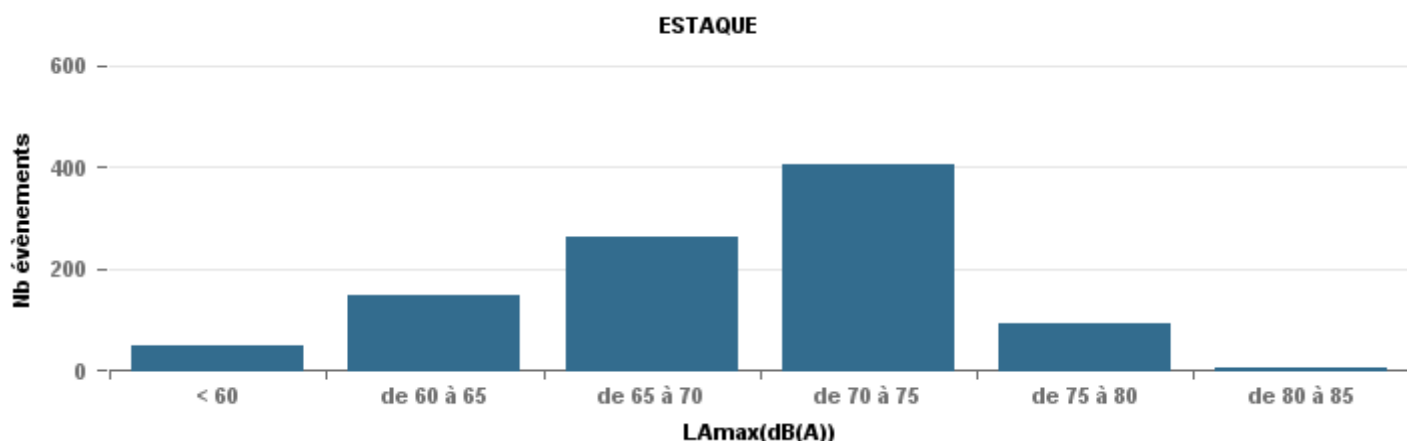

De nuit entre 6h et 22h

Nbre d'événements par classe de dB(A)	GIGNAC			MARIGNANE			VITROLLES			ST_VICTOIRET			ESTAQUE			PENNES_MIRABEAU			BERRE_MOB			LEROVE			Total
		%	LAeq Moy.		%	LAeq Moy.		%	LAeq Moy.		%	LAeq Moy.		%	LAeq Moy.		%	LAeq Moy.		%	LAeq Moy.		%	LAeq Moy.	
< 60	218	28,3%	104	15	4,2%	110,6	1	0,7%	51,6	14	0,9%	104,4	35	4,1%	104,5	9	4,2%	105	3	0,2%	53	525	69,6%	91,2	820
de 60 à 65	273	35,5%	110,8	51	14,2%	115,9	6	4,4%	114,1	38	2,4%	112	144	16,8%	112,4	47	22,1%	111,9	52	3,3%	114,5	41	5,4%	108,2	652
de 65 à 70	156	20,3%	118,4	126	35,2%	122,9	41	30,1%	121,2	60	3,7%	120,6	239	27,9%	120,1	98	46,0%	120,3	384	24,6%	122,6	55	7,3%	119,2	1 159
de 70 à 75	99	12,9%	129,2	133	37,2%	129,9	78	57,4%	130,5	240	14,9%	131	358	41,7%	127,4	53	24,9%	128,8	888	56,9%	131,2	105	13,9%	128,9	1 954
de 75 à 80	21	2,7%	136	32	8,9%	137,3	10	7,4%	135,4	496	30,9%	137,5	77	9,0%	135,3	6	2,8%	136,2	231	14,8%	136,1	26	3,4%	134,7	899
de 80 à 85	3	0,4%	71,8	1	0,3%	72				710	44,2%	143,7	5	0,6%	143,7				3	0,2%	73,7	1	0,1%	69,4	723
de 85 à 90										47	2,9%	150,6										1	0,1%	78,1	48
> 90										2	0,1%	161,3													2
Total :	770			358			136			1 607			858			213			1 561			754			6 257

Sur 24 heures