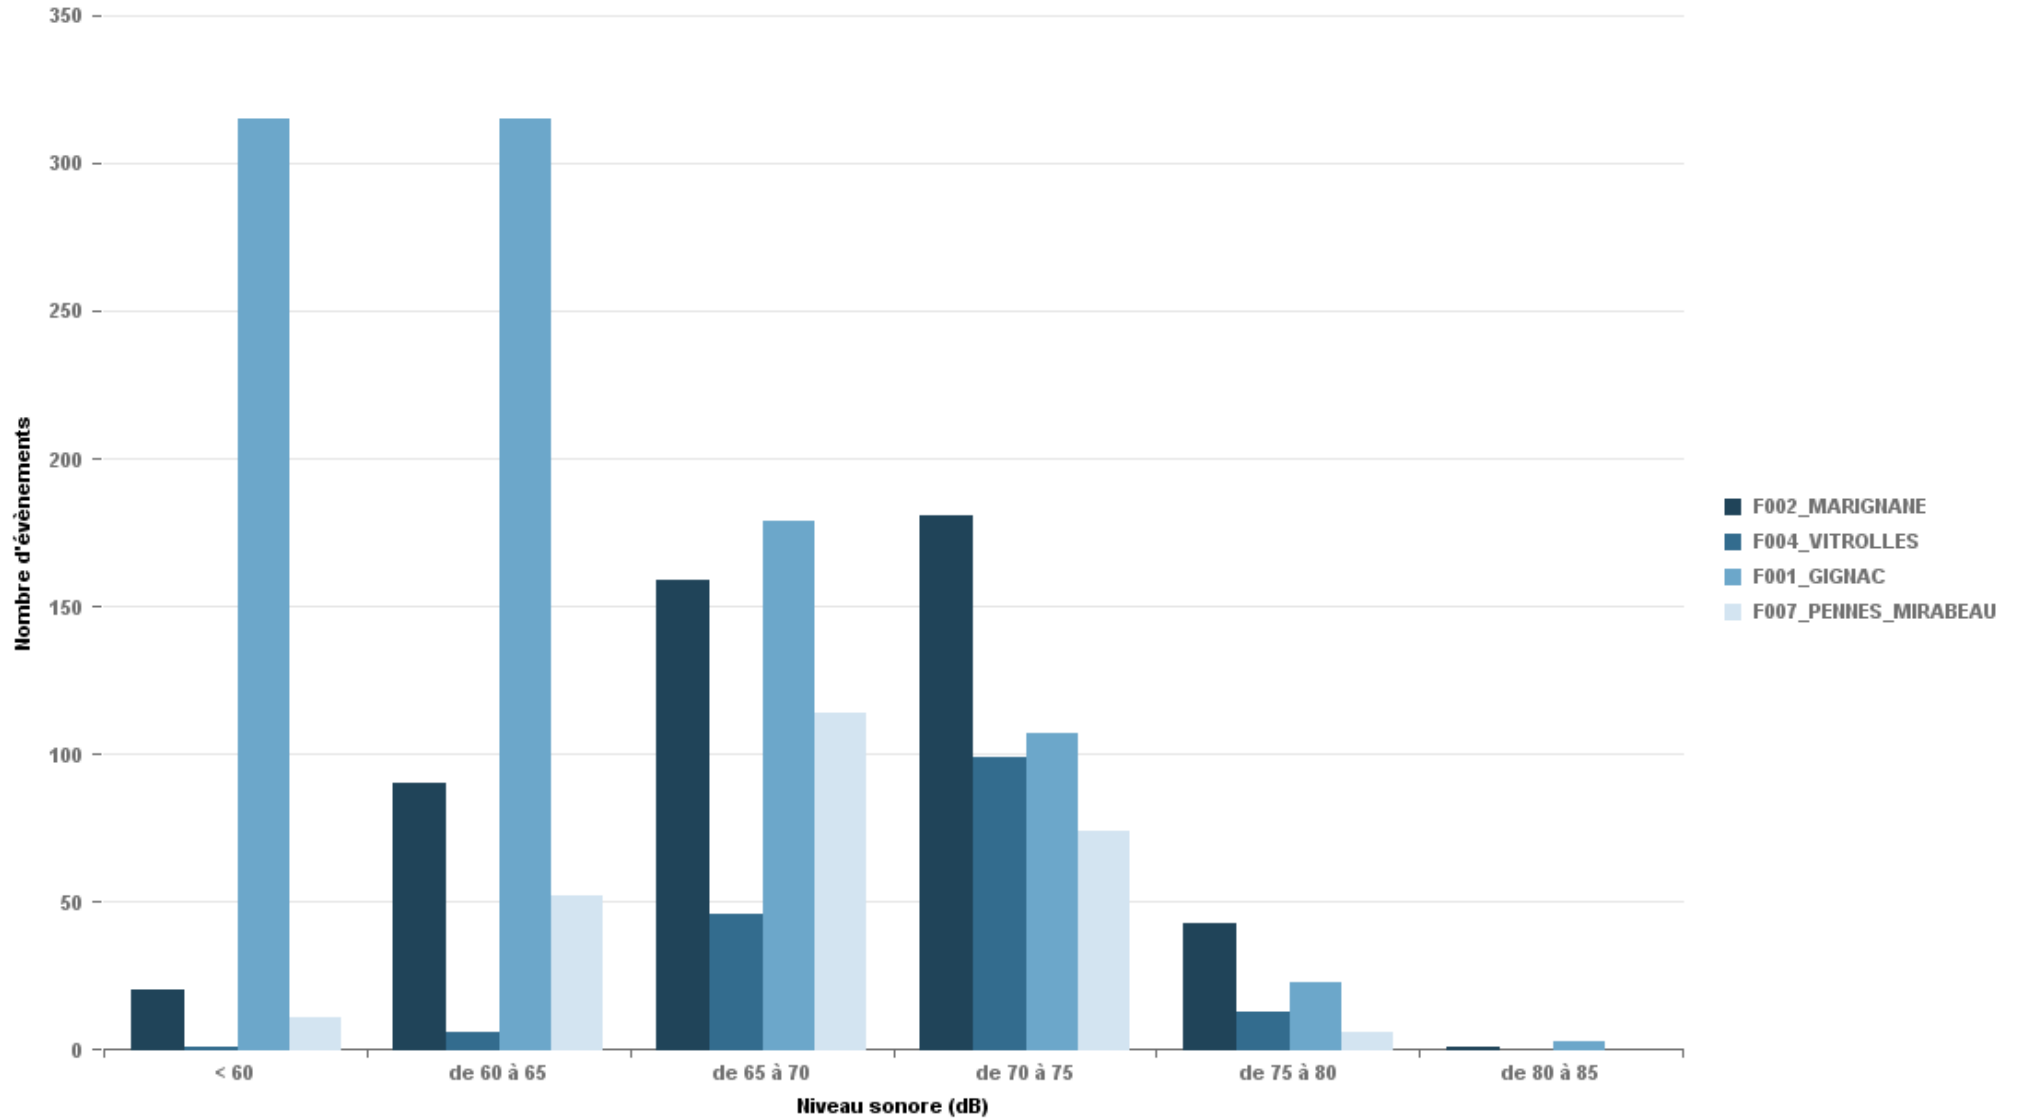

Sur 24 heures

Sur 24 heures

Sur 24 heures

Entre 6h et 22h

Entre 6h et 22h

VITROLLES

GIGNAC

PENNES\_MIRABEAU

Entre 6h et 22h

**BERRE\_MOB**

**LEROVE**

Entre 22h et 6h

Entre 22h et 6h

Entre 22h et 6h

### ST\_VICTORET

Nb. d'évènements sur la période
1 741