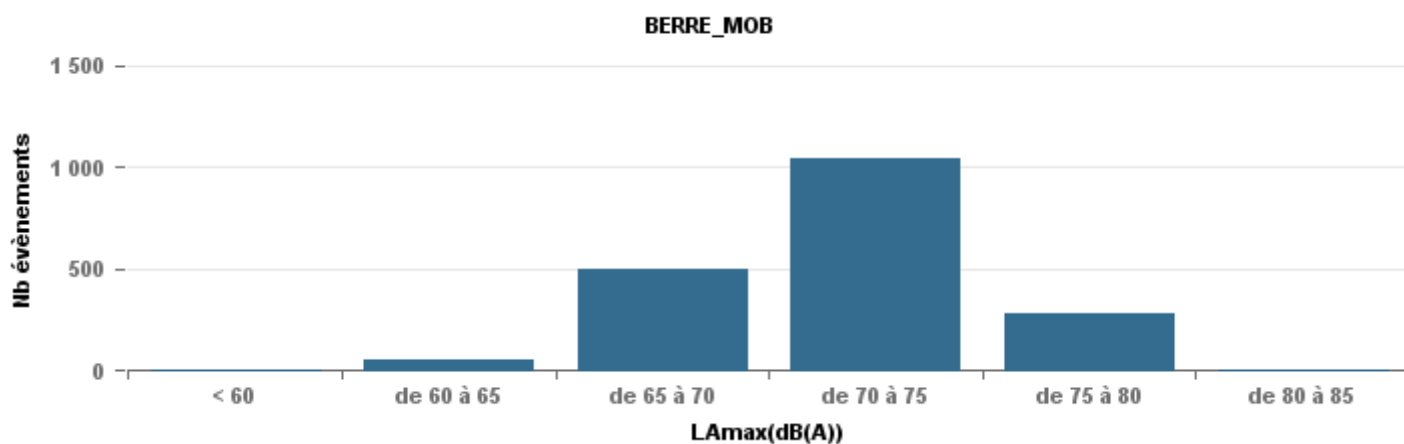

**De nuit entre 6h et 22h**

Nbre d'événements par classe de dB(A)	GIGNAC			MARIGNANE			VITROLLES			ST_VICTOIRET			ESTAQUE			PENNES_MIRABEAU			BERRE_MOB			LEROVE			Total
		%	LAeq Moy.		%	LAeq Moy.		%	LAeq Moy.		%	LAeq Moy.		%	LAeq Moy.		%	LAeq Moy.		%	LAeq Moy.		%	LAeq Moy.	
< 60	218	28,3%	104	15	4,2%	110,6	1	0,7%	51,6	14	0,9%	104,4	35	4,1%	104,5	9	4,2%	105	3	0,2%	53	525	69,6%	91,2	820
de 60 à 65	273	35,5%	110,8	51	14,2%	115,9	6	4,4%	114,1	38	2,4%	112	144	16,8%	112,4	47	22,1%	111,9	52	3,3%	114,5	41	5,4%	108,2	652
de 65 à 70	156	20,3%	118,4	126	35,2%	122,9	41	30,1%	121,2	60	3,7%	120,6	239	27,9%	120,1	98	46,0%	120,3	384	24,6%	122,6	55	7,3%	119,2	1 159
de 70 à 75	99	12,9%	129,2	133	37,2%	129,9	78	57,4%	130,5	240	14,9%	131	358	41,7%	127,4	53	24,9%	128,8	888	56,9%	131,2	105	13,9%	128,9	1 954
de 75 à 80	21	2,7%	136	32	8,9%	137,3	10	7,4%	135,4	496	30,9%	137,5	77	9,0%	135,3	6	2,8%	136,2	231	14,8%	136,1	26	3,4%	134,7	899
de 80 à 85	3	0,4%	71,8	1	0,3%	72				710	44,2%	143,7	5	0,6%	143,7				3	0,2%	73,7	1	0,1%	69,4	723
de 85 à 90										47	2,9%	150,6										1	0,1%	78,1	48
> 90										2	0,1%	161,3													2
<b>Total :</b>	<b>770</b>			<b>358</b>			<b>136</b>			<b>1 607</b>			<b>858</b>			<b>213</b>			<b>1 561</b>			<b>754</b>			<b>6 257</b>

Sur 24 heures

Sur 24 heures

Sur 24 heures

Entre 6h et 22h

Entre 6h et 22h

VITROLLES

GIGNAC

PENNES\_MIRABEAU